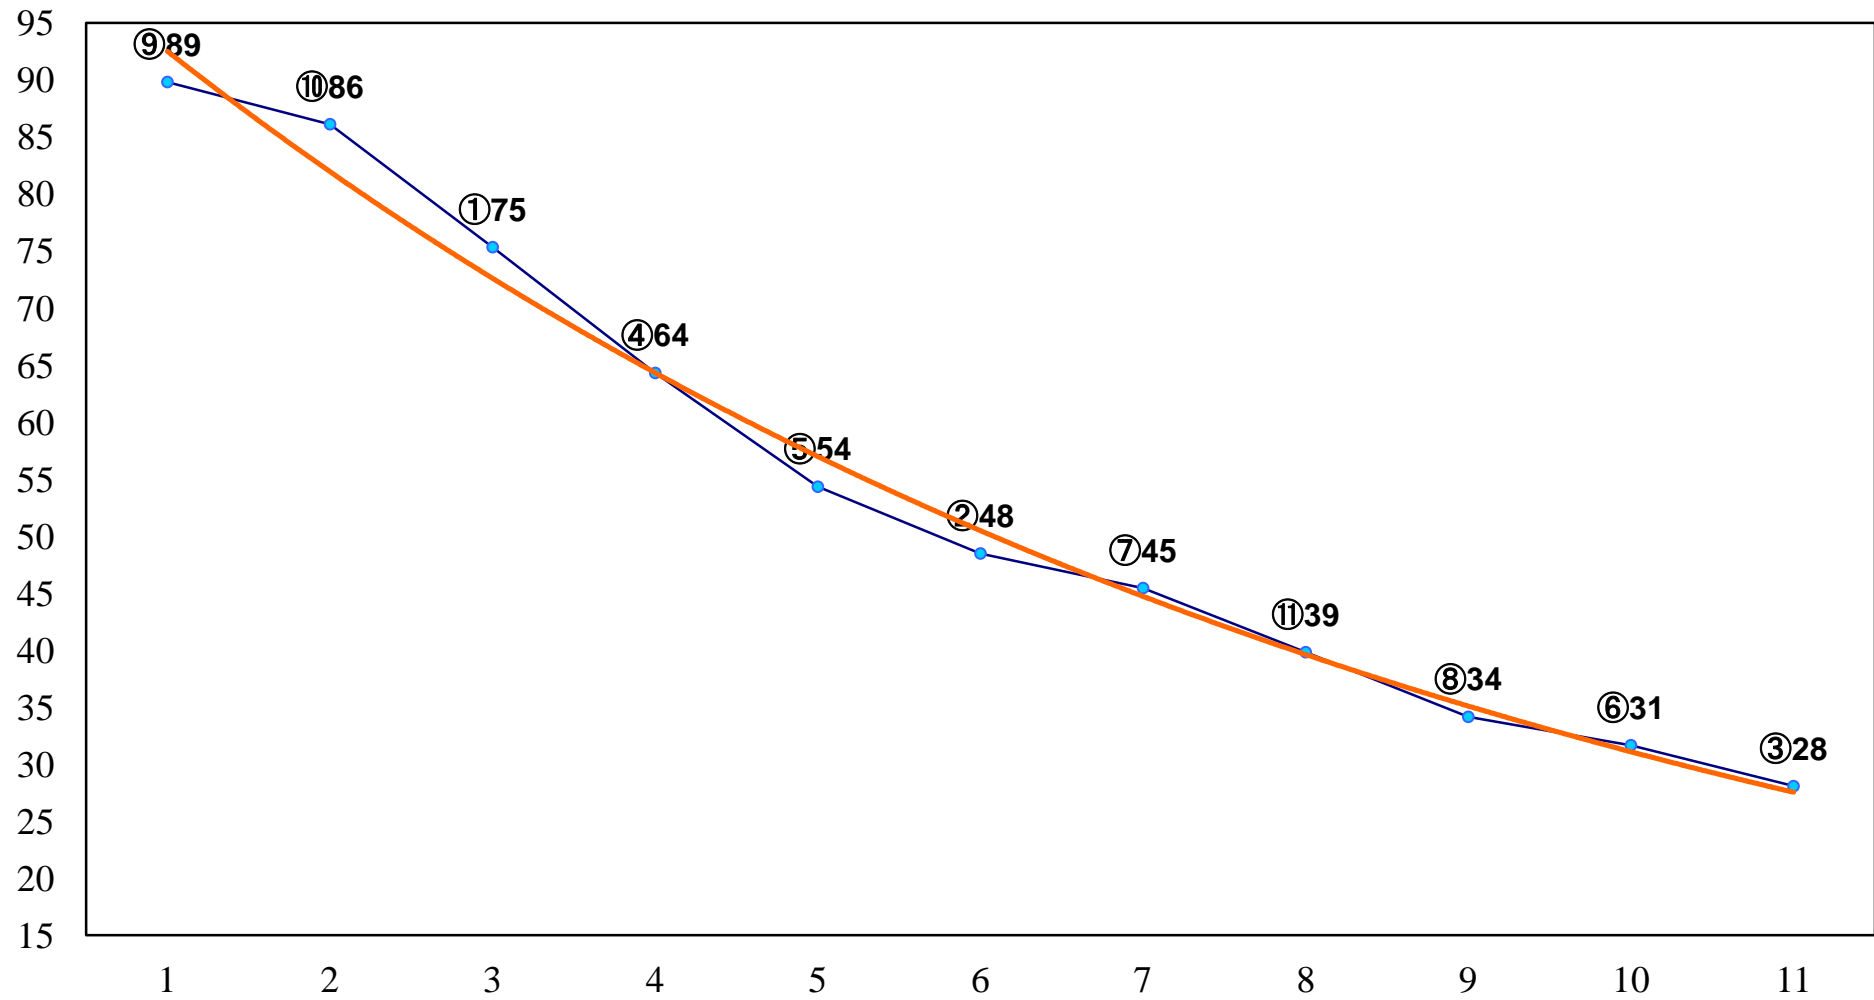

2015年03月12日(木) 船橋競馬 1R 11:00
3歳四 左1200m

2015年03月12日(木) 船橋競馬 2R 11:30
C3選抜馬イ 左1200m

2015年03月12日(木) 船橋競馬 3R 12:05
C3選抜馬ア 左1200m

2015年03月12日(木) 船橋競馬 4R 12:40
船橋競馬場名物！菊屋キャロットC3三 四 左1500m

2015年03月12日(木) 船橋競馬 5R 13:15
磯と松が贈る！弓山せんぱい北見C3三 四 左1500m