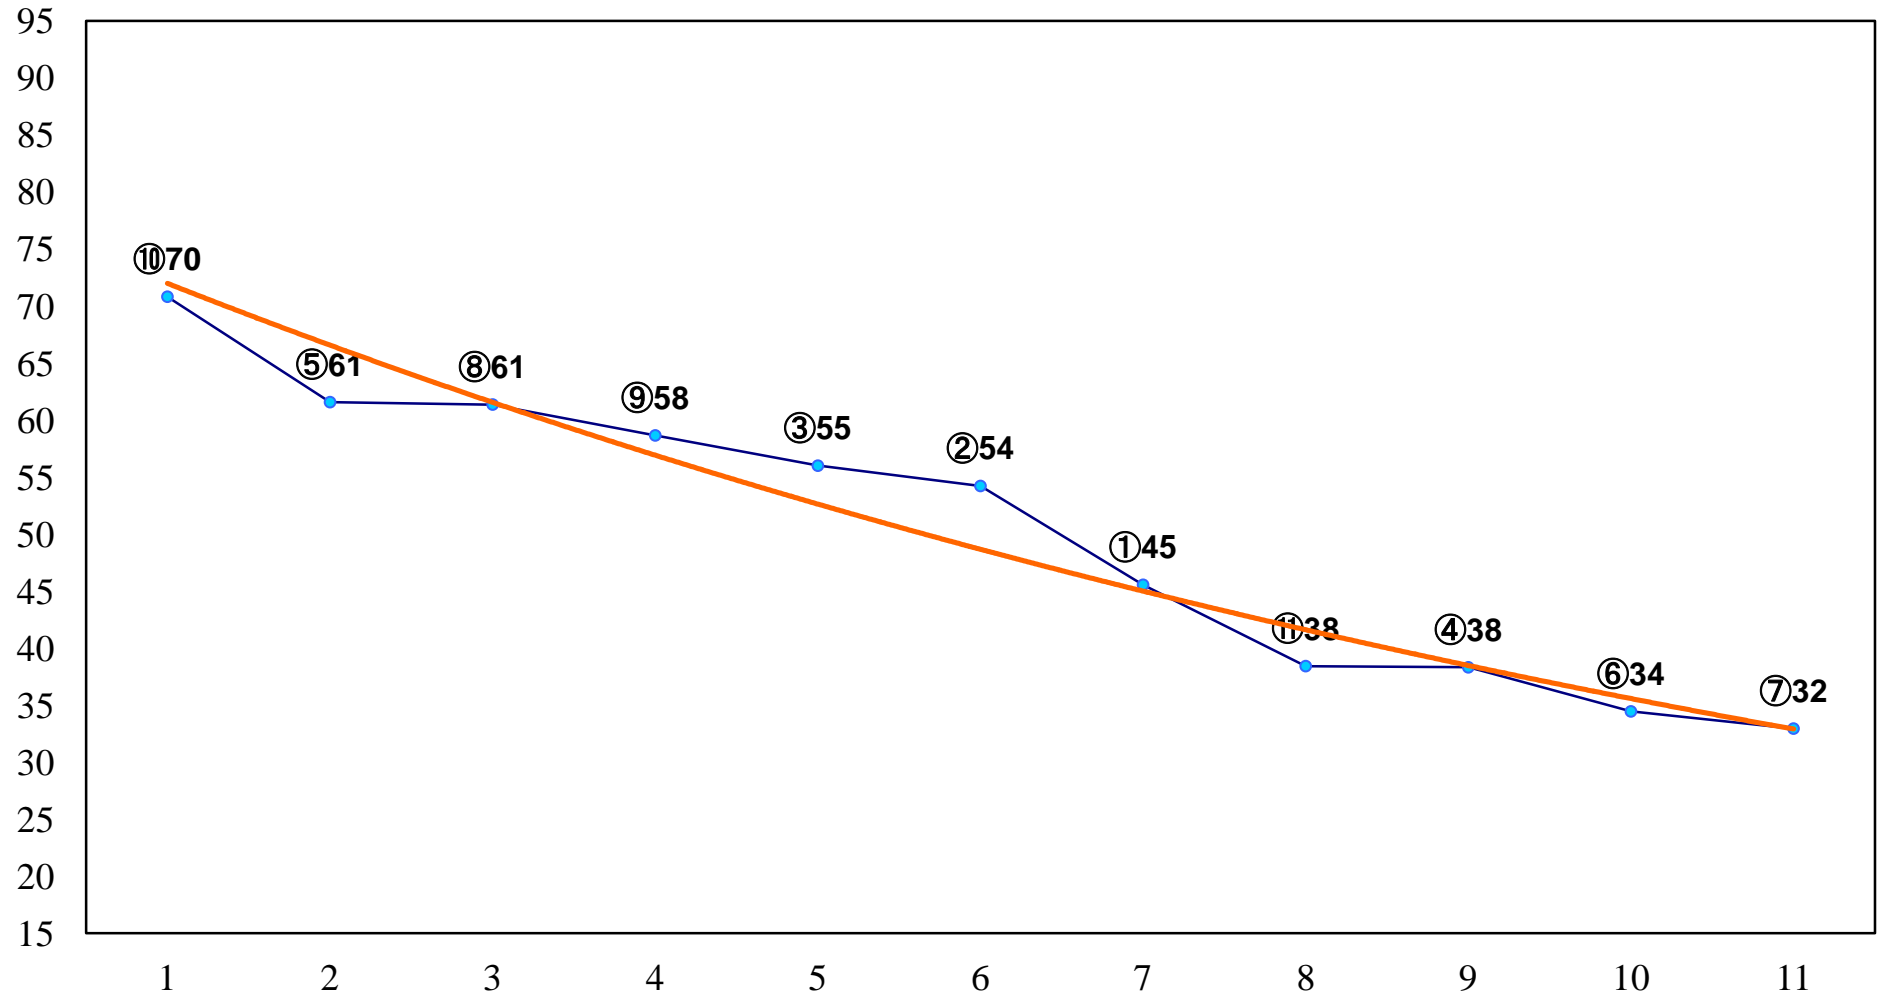

2015年03月12日(木) 船橋競馬 6R 13:50
C2十十一 左1200m