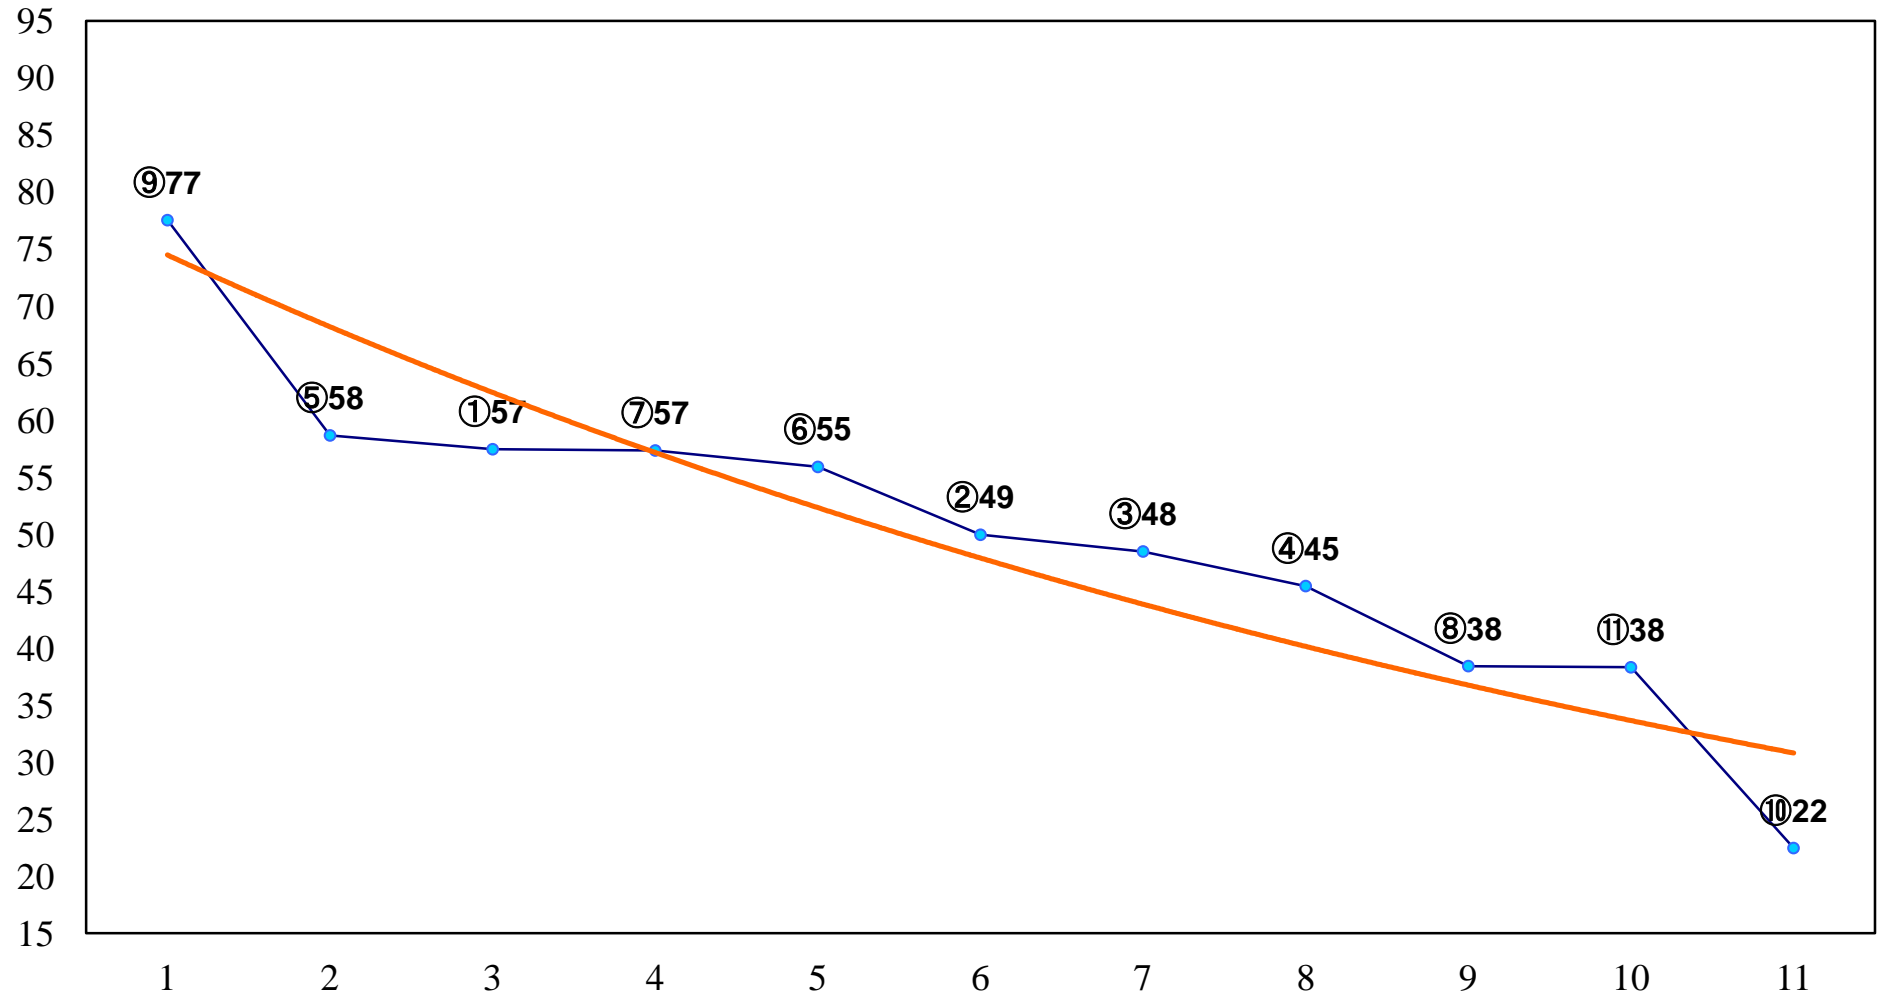

2015年03月12日(木) 船橋競馬 1R 11:00
3歳四 左1200m

2015年03月12日(木) 船橋競馬 2R 11:30
C3選抜馬イ 左1200m

2015年03月12日(木) 船橋競馬 3R 12:05
C3選抜馬ア 左1200m

2015年03月12日(木) 船橋競馬 4R 12:40
船橋競馬場名物！菊屋キャロットC3三 四 左1500m

2015年03月12日(木) 船橋競馬 5R 13:15
磯と松が贈る！弓山せんぱい北見C3三 四 左1500m