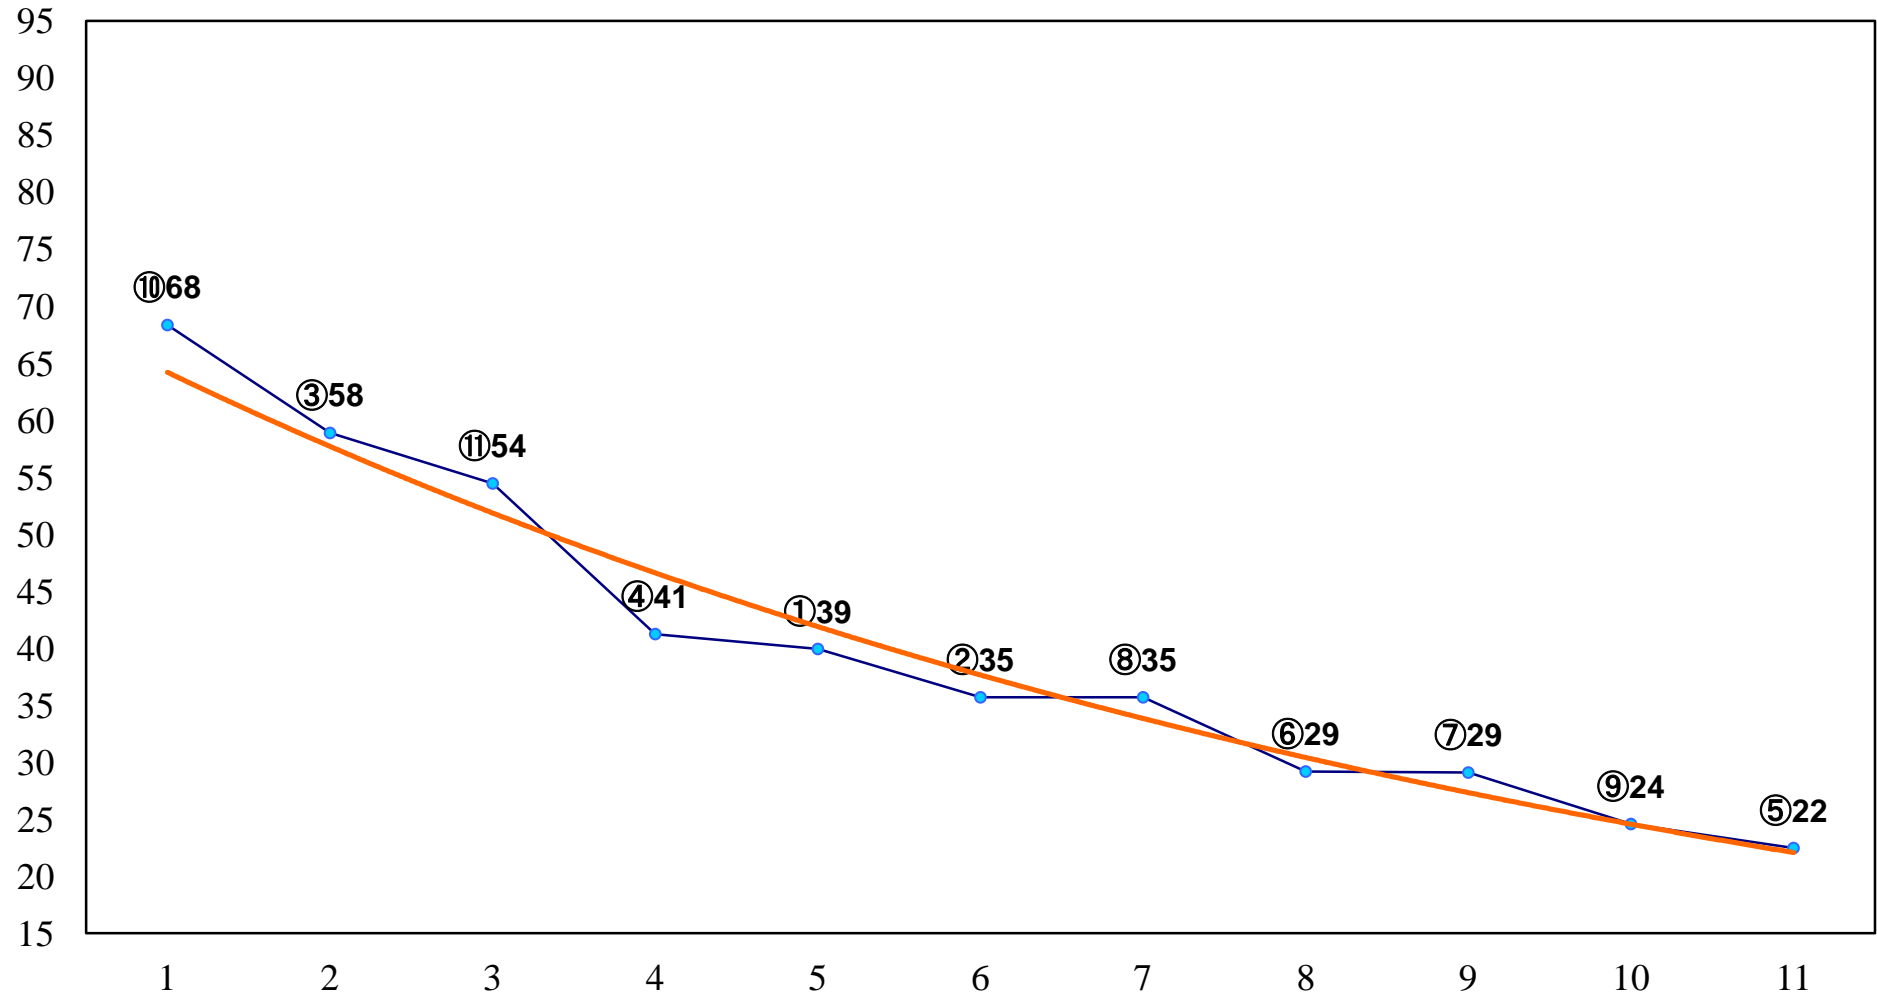

2015年03月12日(木) 船橋競馬 1R 11:00
3歳四 左1200m

2015年03月12日(木) 船橋競馬 2R 11:30
C3選抜馬イ 左1200m

2015年03月12日(木) 船橋競馬 3R 12:05
C3選抜馬ア 左1200m

2015年03月12日(木) 船橋競馬 4R 12:40
船橋競馬場名物！菊屋キャロットC3三 四 左1500m

2015年03月12日(木) 船橋競馬 5R 13:15
磯と松が贈る！弓山せんぱい北見C3三 四 左1500m