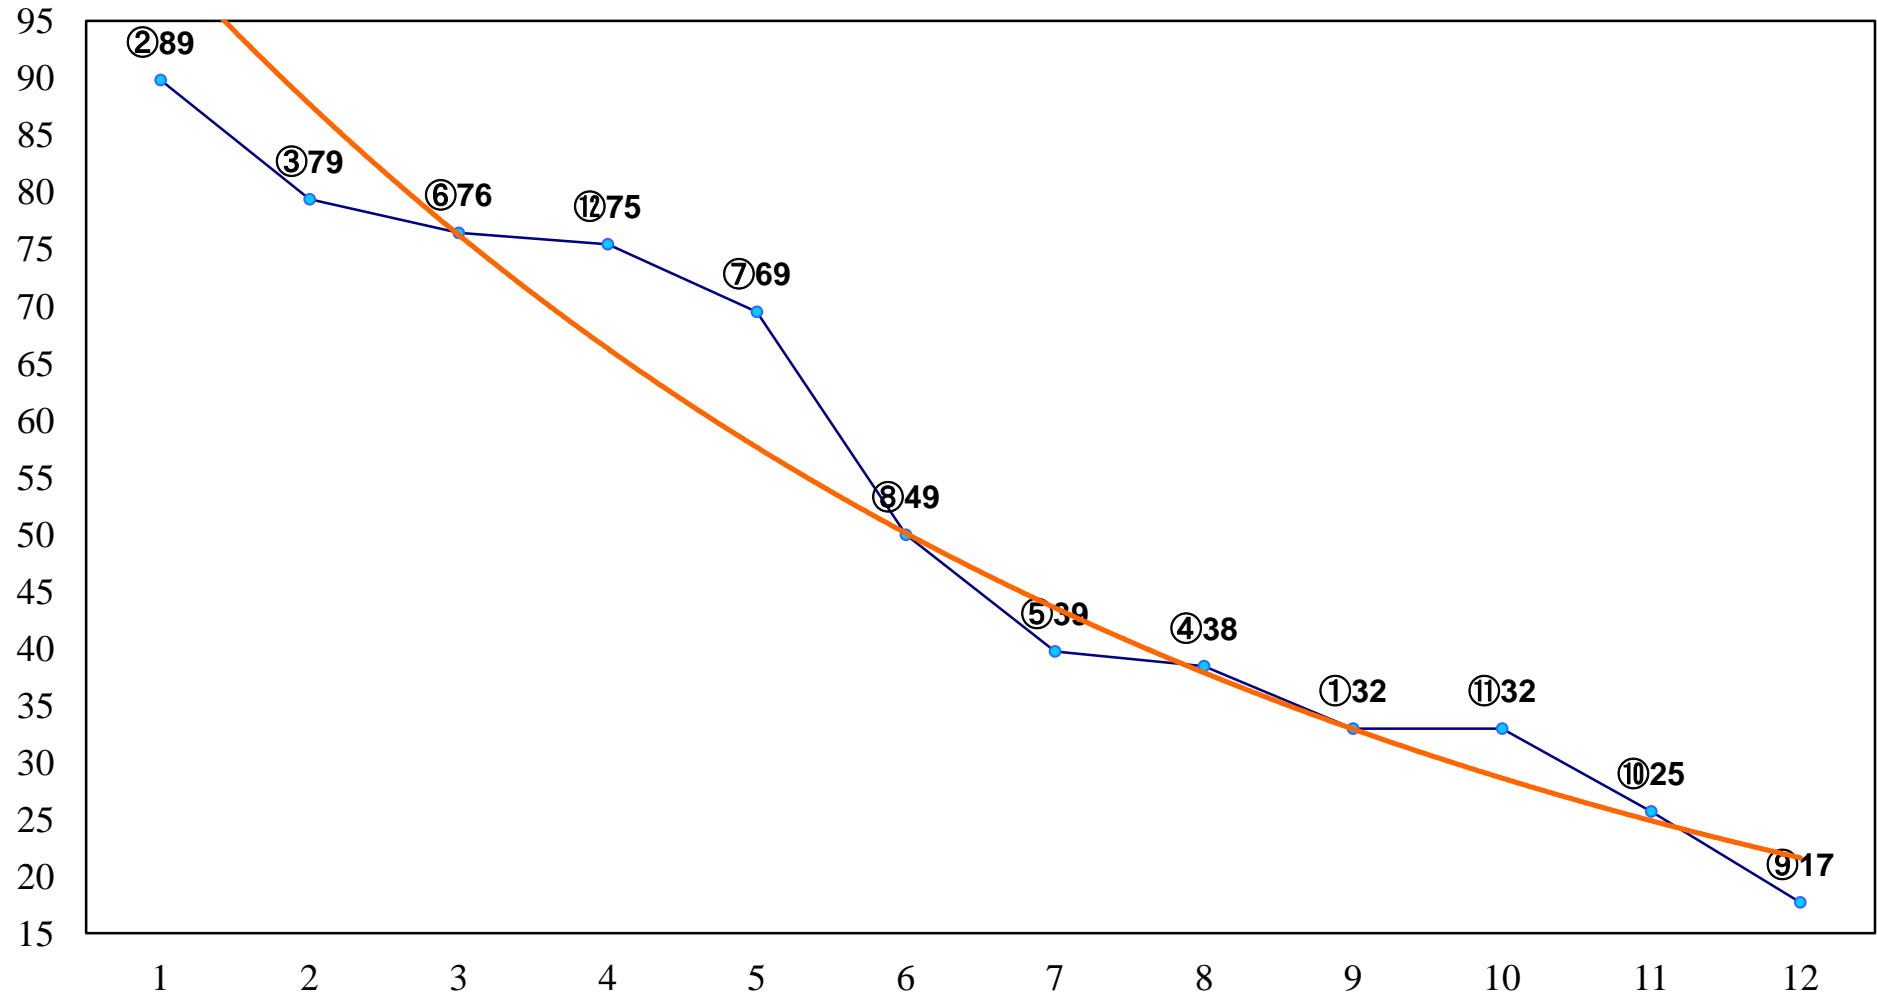

2015年03月12日(木) 船橋競馬 1R 11:00
3歳四 左1200m

2015年03月12日(木) 船橋競馬 2R 11:30
C3選抜馬イ 左1200m

2015年03月12日(木) 船橋競馬 3R 12:05
C3選抜馬ア 左1200m

2015年03月12日(木) 船橋競馬 4R 12:40
船橋競馬場名物！菊屋キャロットC3三 四 左1500m

2015年03月12日(木) 船橋競馬 5R 13:15
磯と松が贈る！弓山せんぱい北見C3三 四 左1500m