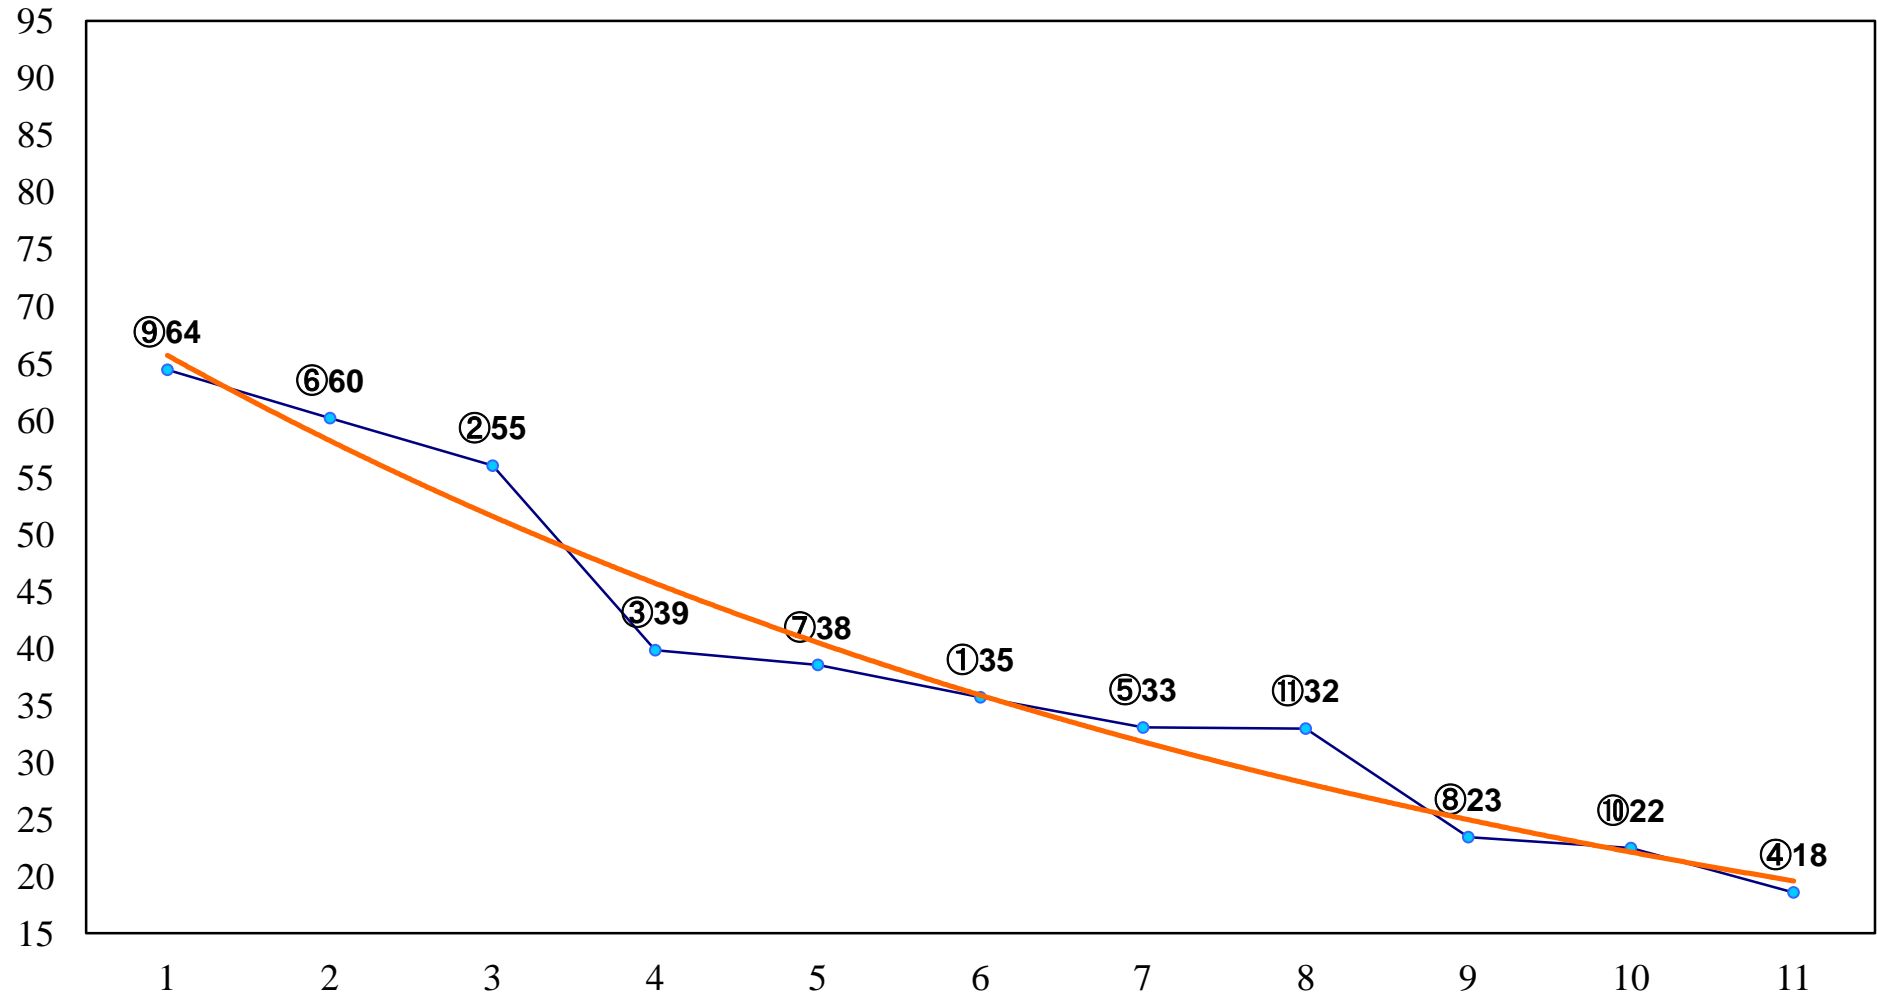

2015年03月12日(木) 船橋競馬 6R 13:50
C2十十一 左1200m

2015年03月12日(木) 船橋競馬 7R 14:25
板倉良一 勤続30周年記念C2十十一 左1500m

2015年03月12日(木) 船橋競馬 8R 15:00
C2選抜馬 左1000m

2015年03月12日(木) 船橋競馬 9R 15:35
J交 フレンドリービット特別B2B3選抜 左1800m

2015年03月12日(木) 船橋競馬 10R 16:15
早春賞B1以下 左1700m