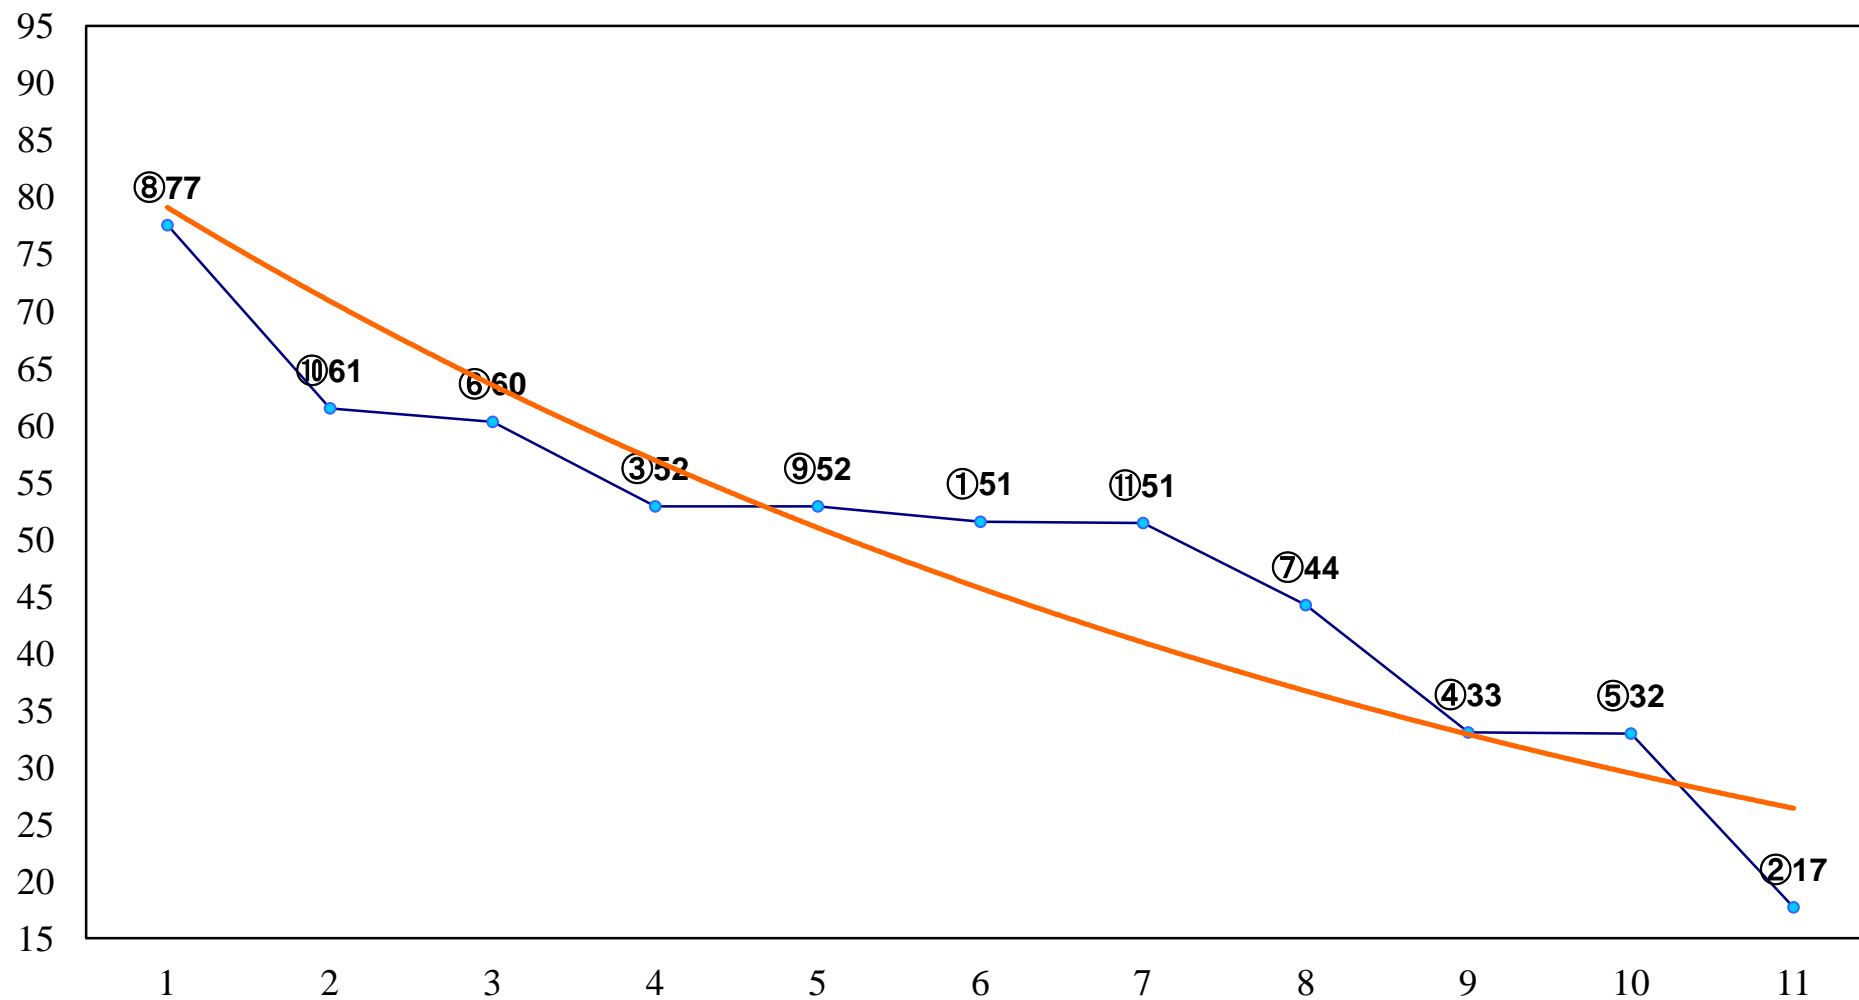

2015年03月12日(木) 船橋競馬 7R 14:25
板倉良一 勤続30周年記念C2十十一 左1500m