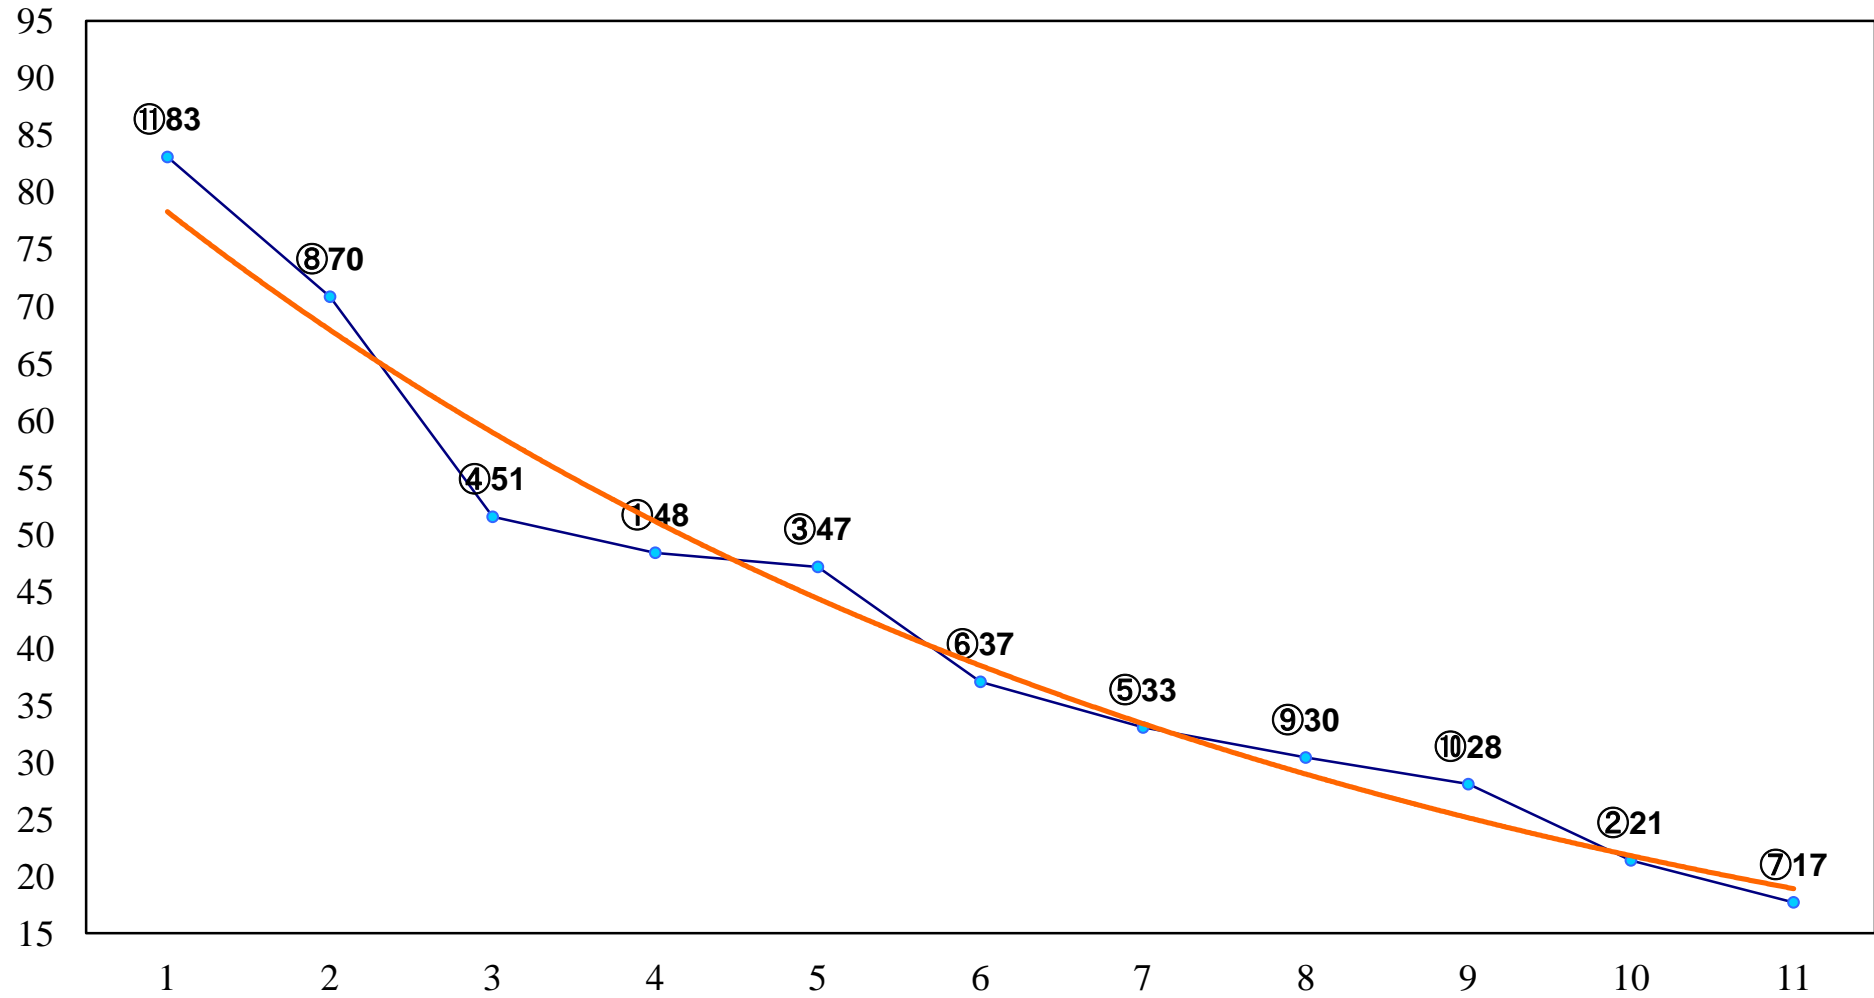

2015年03月12日(木) 船橋競馬 1R 11:00
3歳四 左1200m

2015年03月12日(木) 船橋競馬 2R 11:30
C3選抜馬イ 左1200m

2015年03月12日(木) 船橋競馬 3R 12:05
C3選抜馬ア 左1200m

2015年03月12日(木) 船橋競馬 4R 12:40
船橋競馬場名物！菊屋キャロットC3三 四 左1500m

2015年03月12日(木) 船橋競馬 5R 13:15
磯と松が贈る！弓山せんぱい北見C3三 四 左1500m