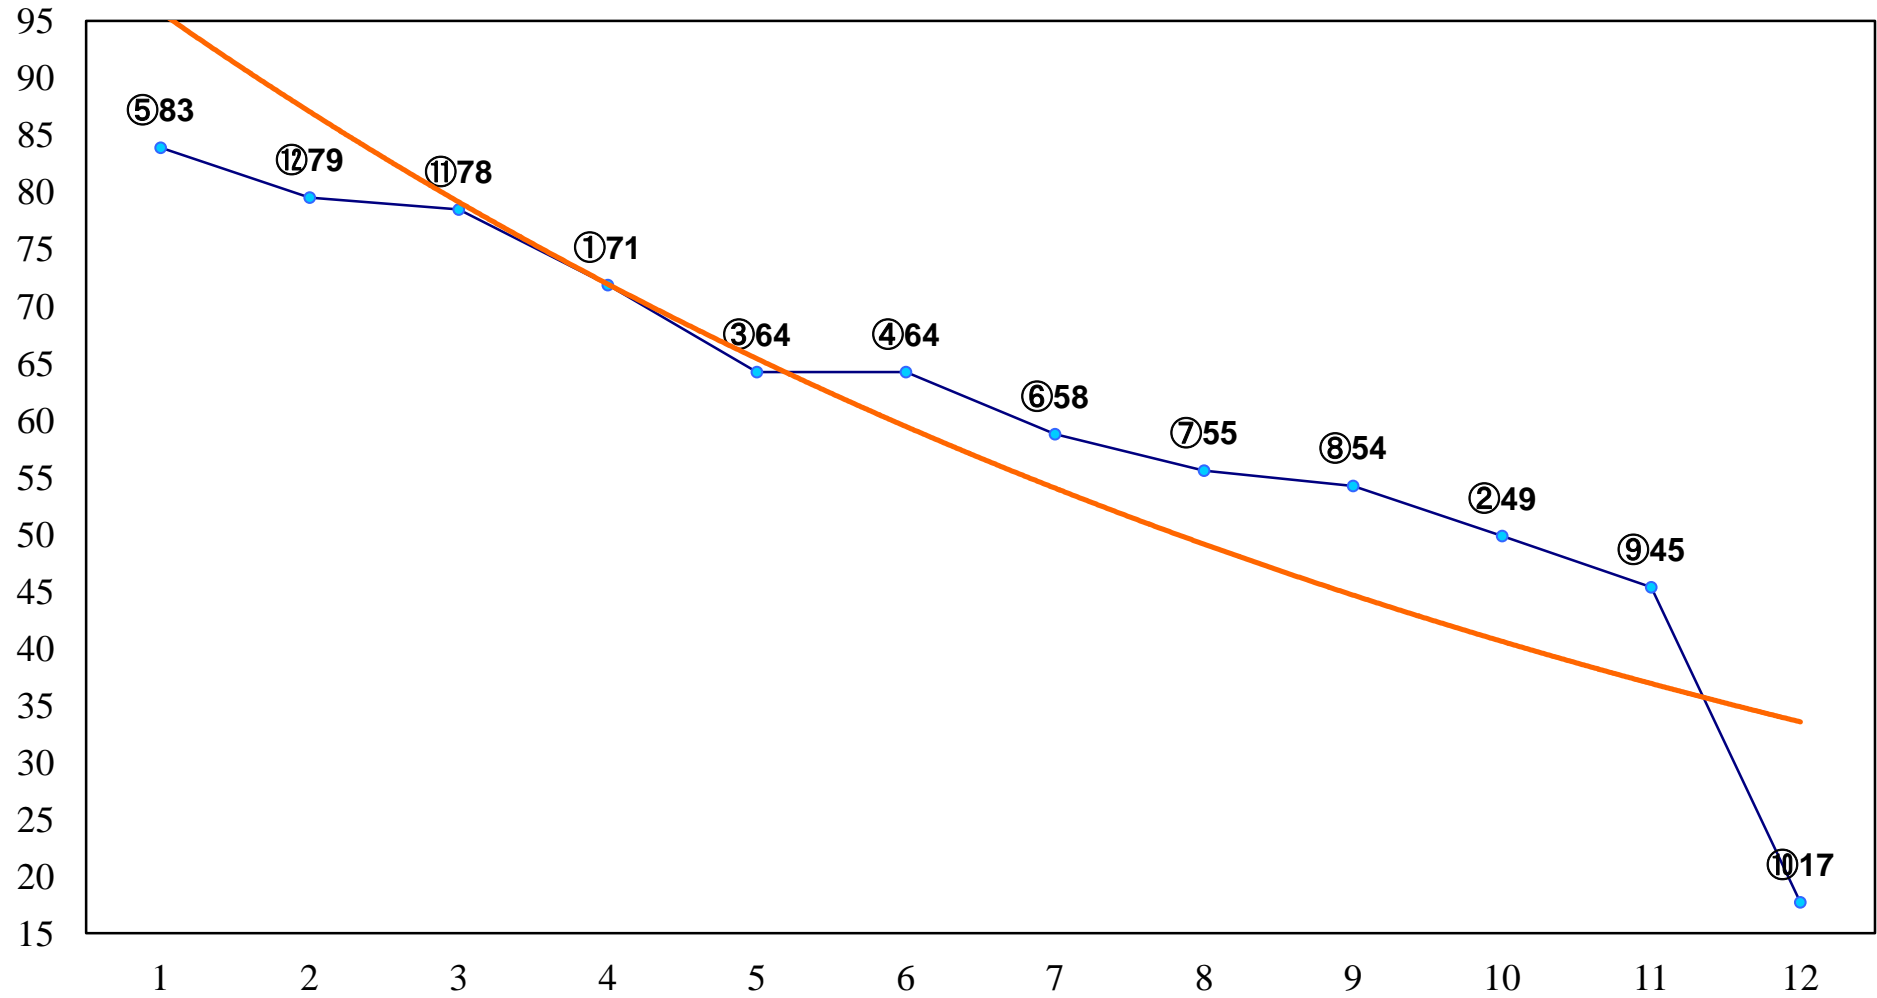

2015年03月12日(木) 船橋競馬 8R 15:00
C2選抜馬 左1000m