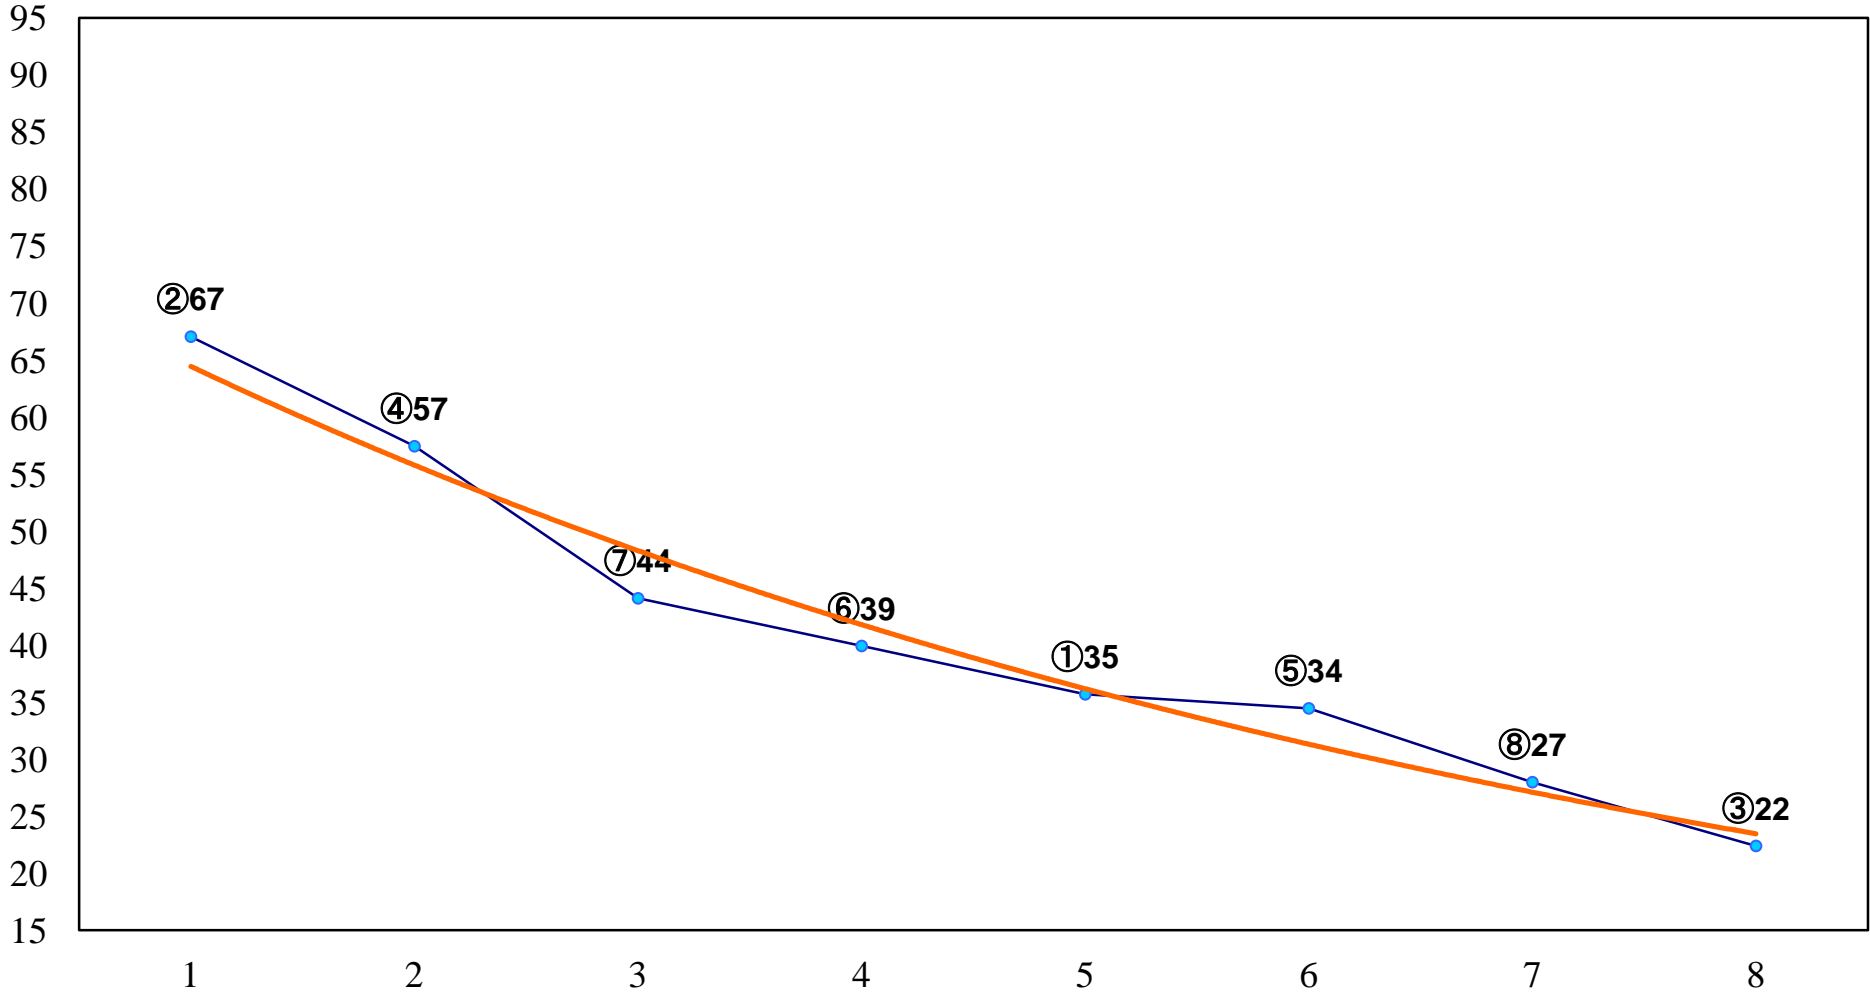

2015年03月12日(木) 船橋競馬 6R 13:50
C2十十一 左1200m

2015年03月12日(木) 船橋競馬 7R 14:25
板倉良一 勤続30周年記念C2十十一 左1500m

2015年03月12日(木) 船橋競馬 8R 15:00
C2選抜馬 左1000m

2015年03月12日(木) 船橋競馬 9R 15:35
J交 フレンドリービット特別B2B3選抜 左1800m

2015年03月12日(木) 船橋競馬 10R 16:15
早春賞B1以下 左1700m