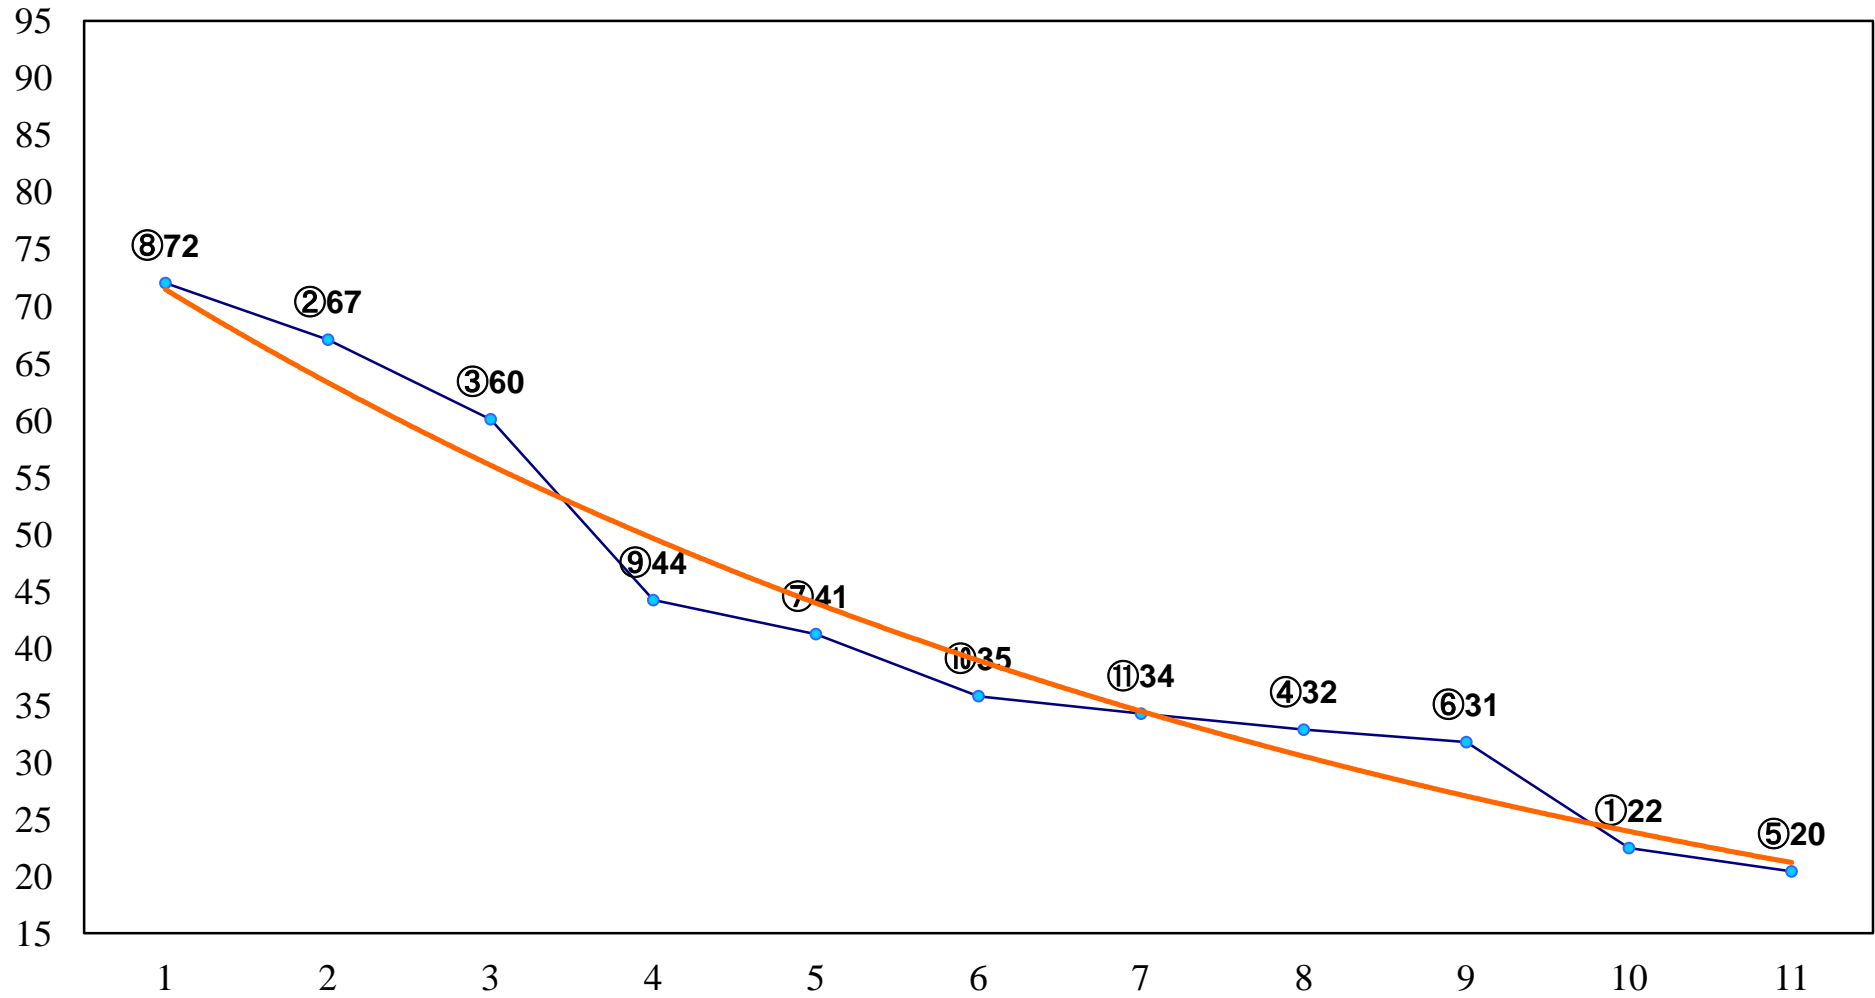

2015年03月24日(火) 浦和競馬 9R 15:30
権現堂菜の花絨毯賞C2二 左1600m