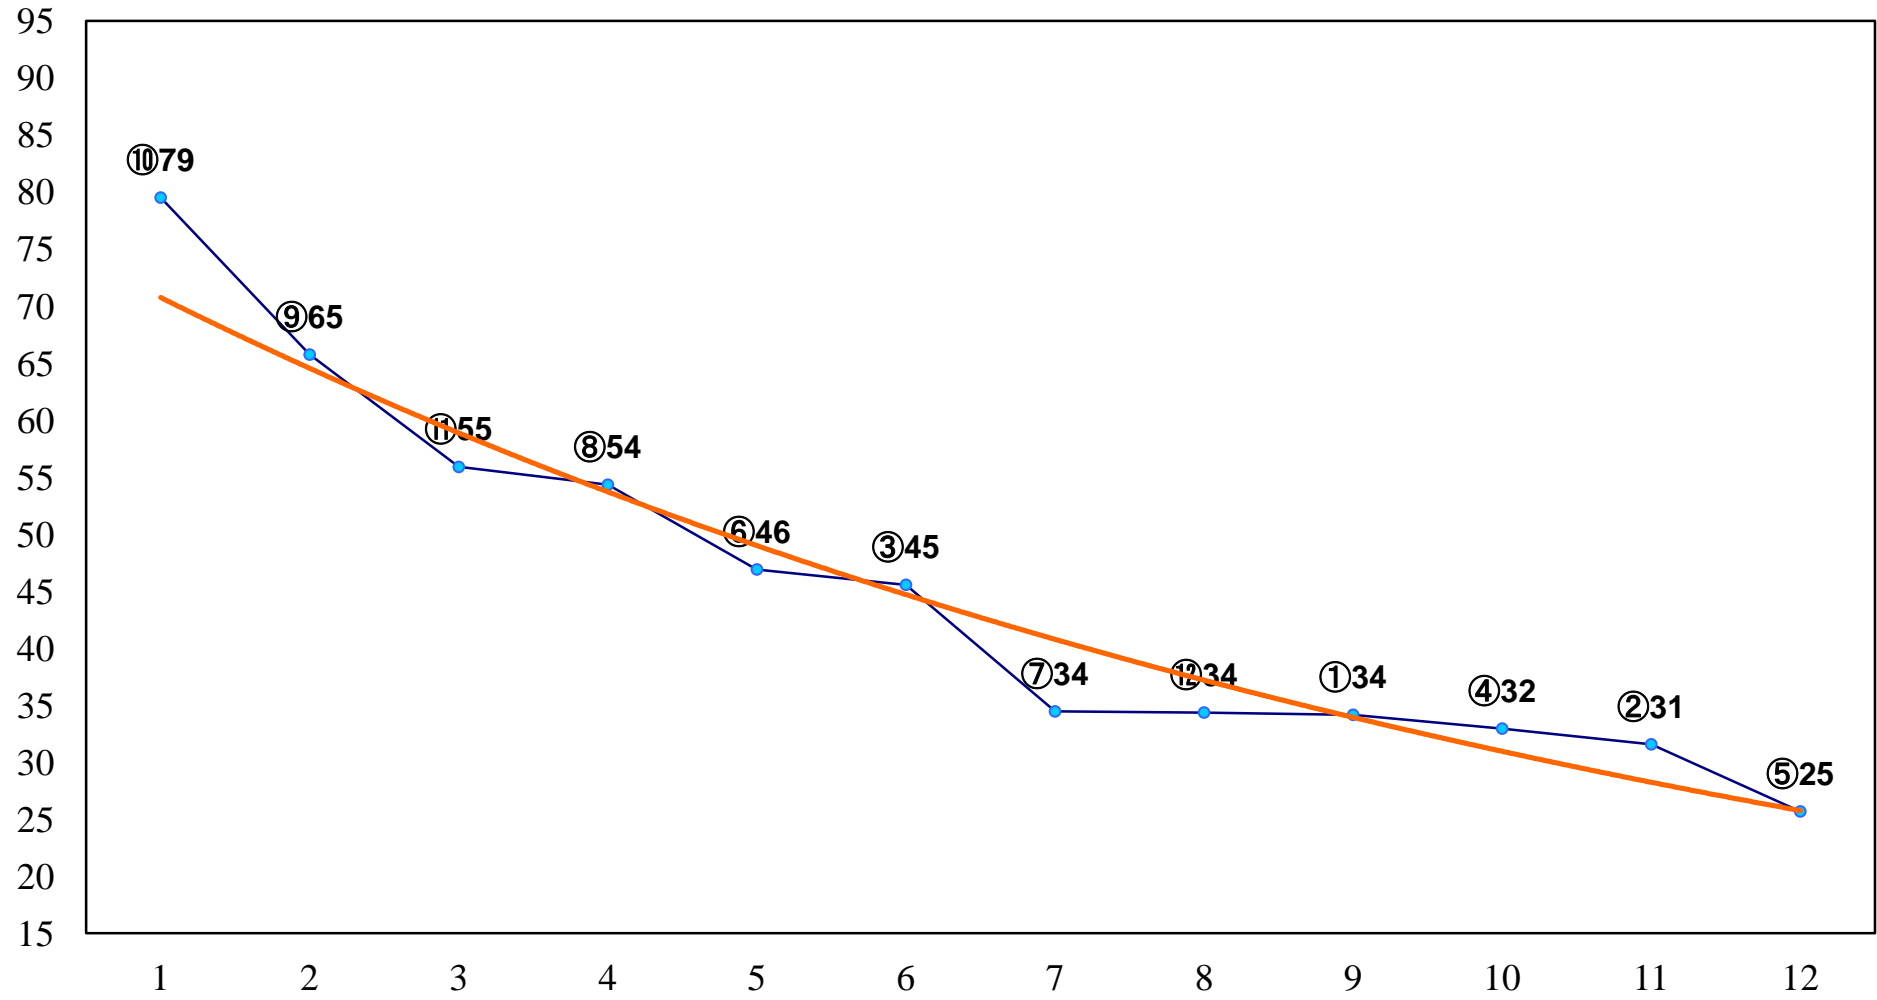

2015年03月24日(火) 浦和競馬 1R 11:10
3歳四 左1400m

2015年03月24日(火) 浦和競馬 2R 11:40
C3八九十 左1400m

2015年03月24日(火) 浦和競馬 3R 12:10
C3八九十 左1400m

2015年03月24日(火) 浦和競馬 4R 12:40
C3八九十 左1500m

2015年03月24日(火) 浦和競馬 5R 13:10
C2七八 左1400m