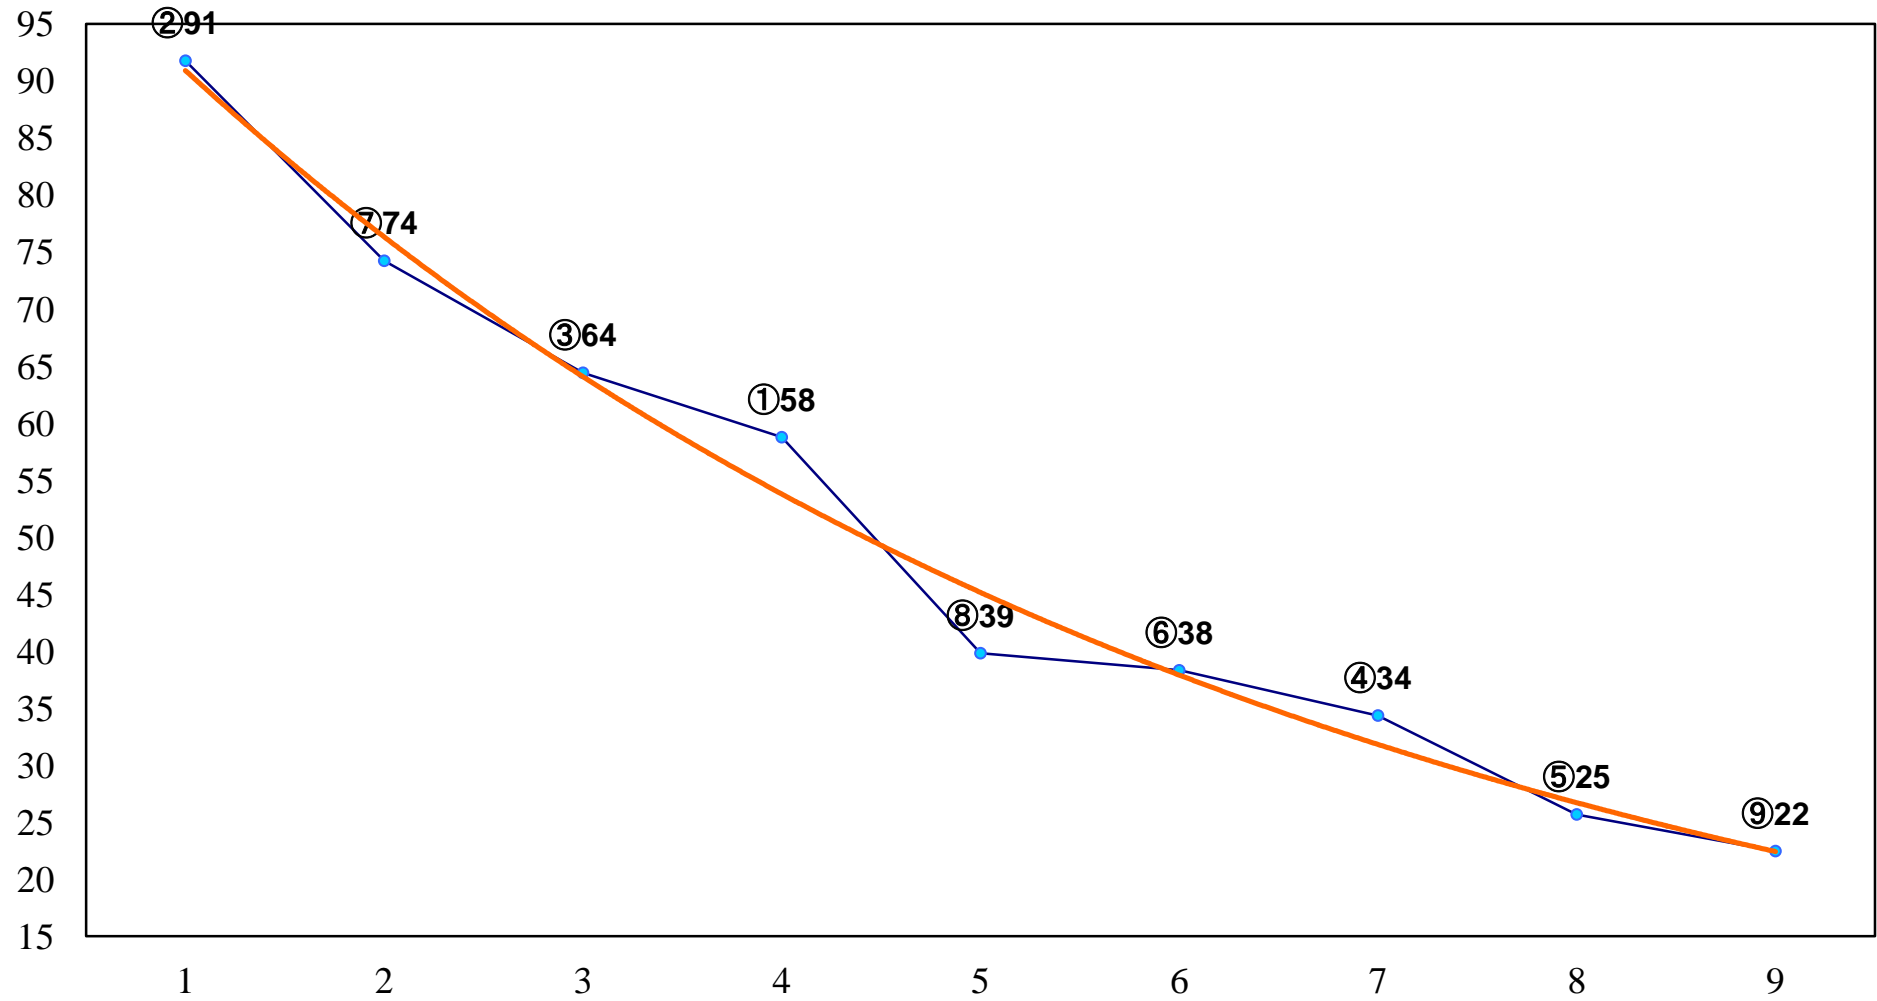

2015年03月24日(火) 浦和競馬 12R 17:15
沈丁花特別B3二 左1500m