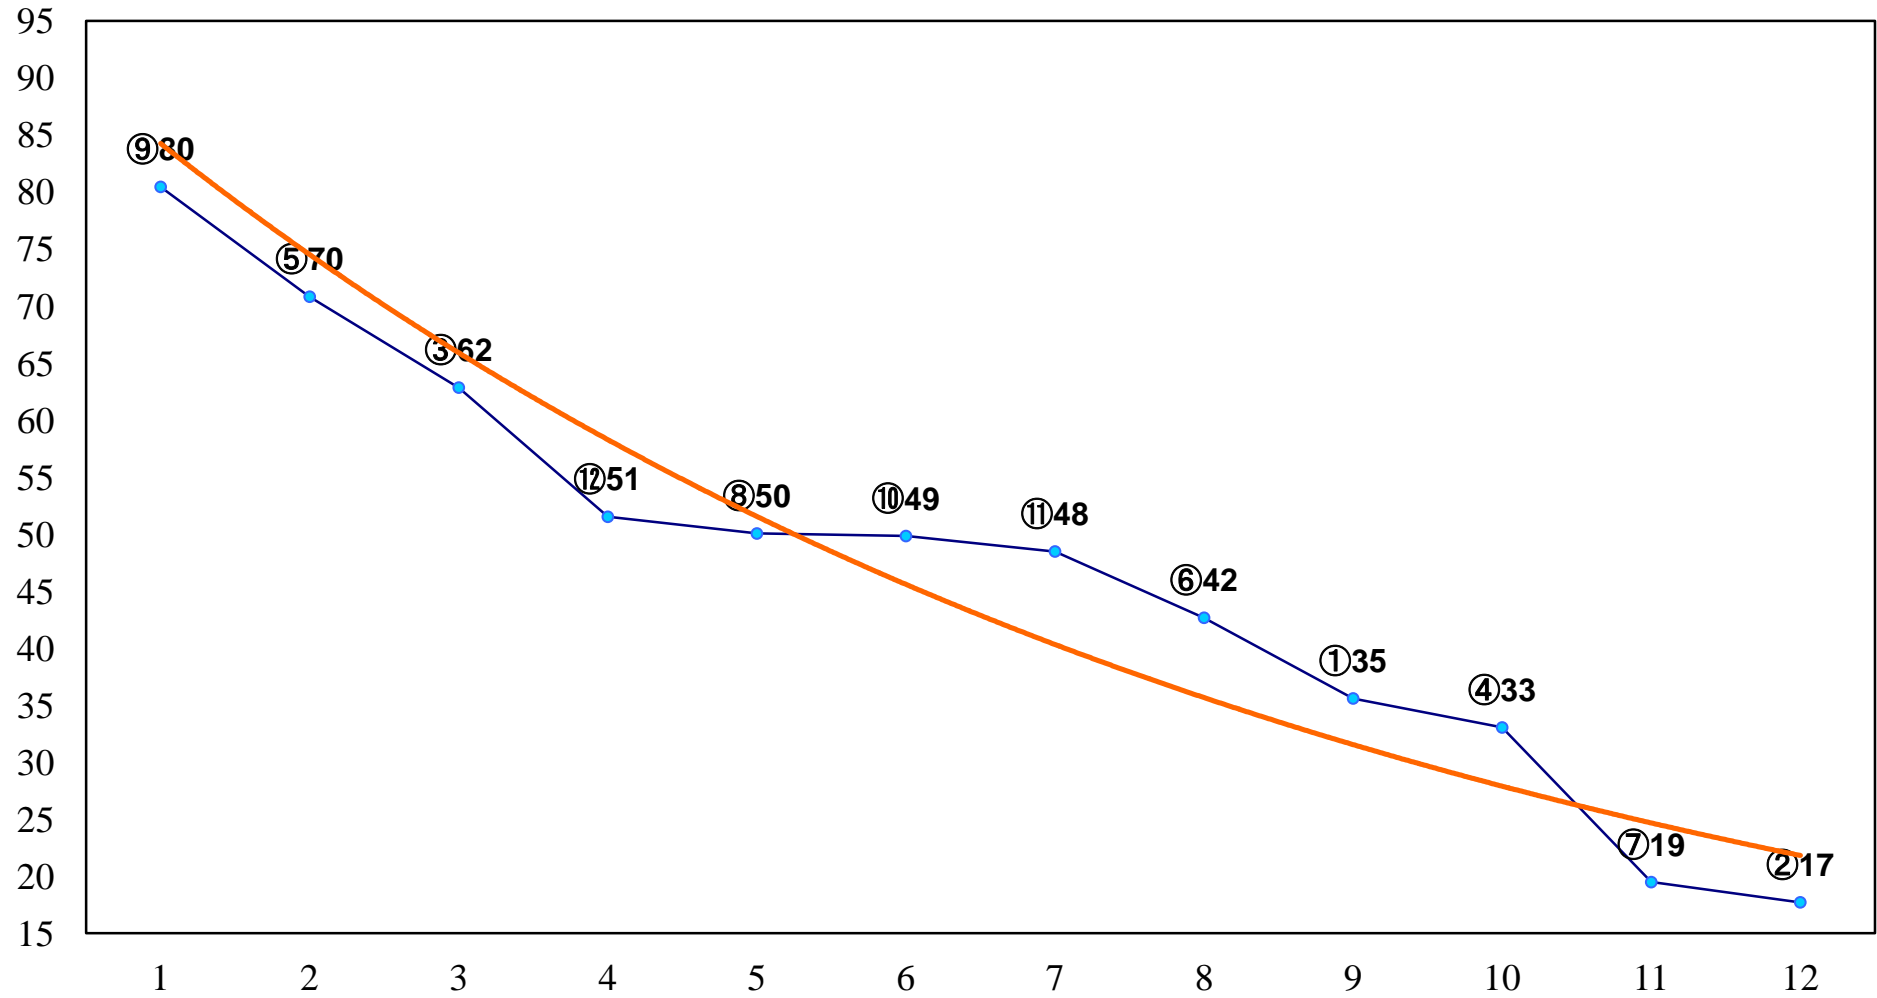

2015年03月24日(火) 浦和競馬 6R 13:45
J交 ツインロマン特別3歳選抜馬 左1400m