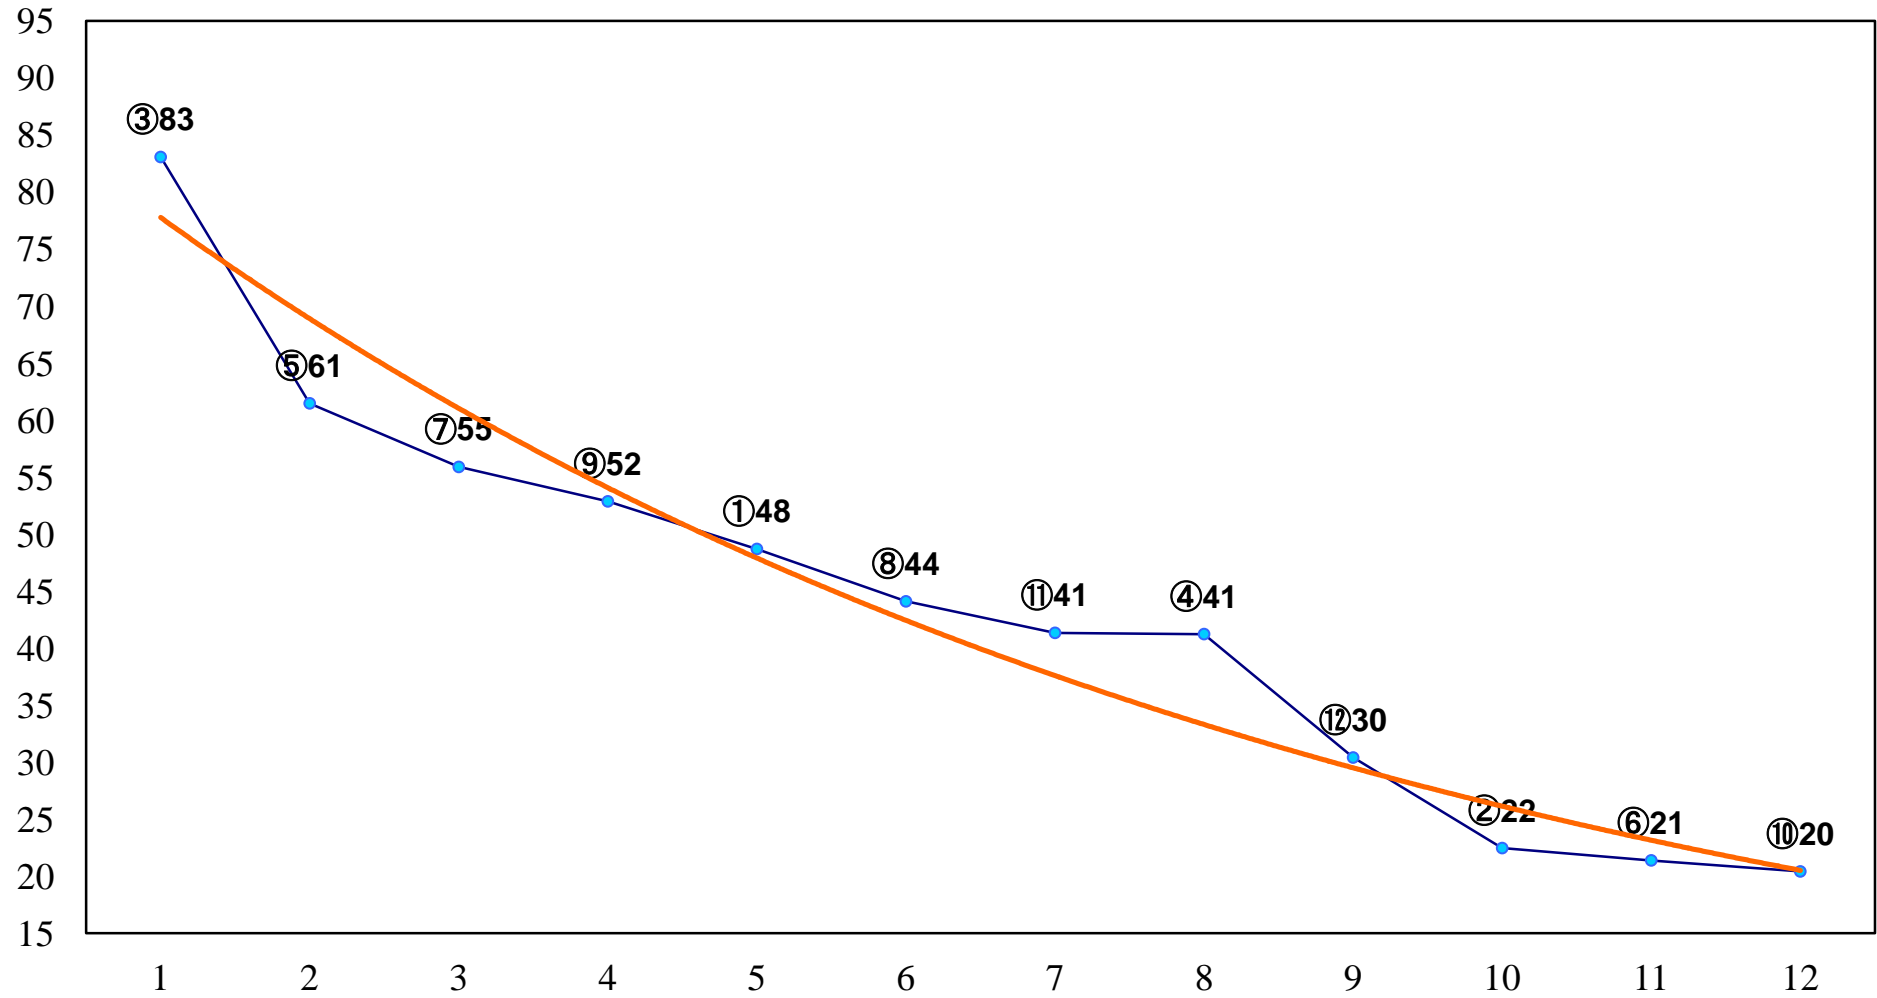

2015年03月24日(火) 浦和競馬 8R 14:55
C2七八 左1500m