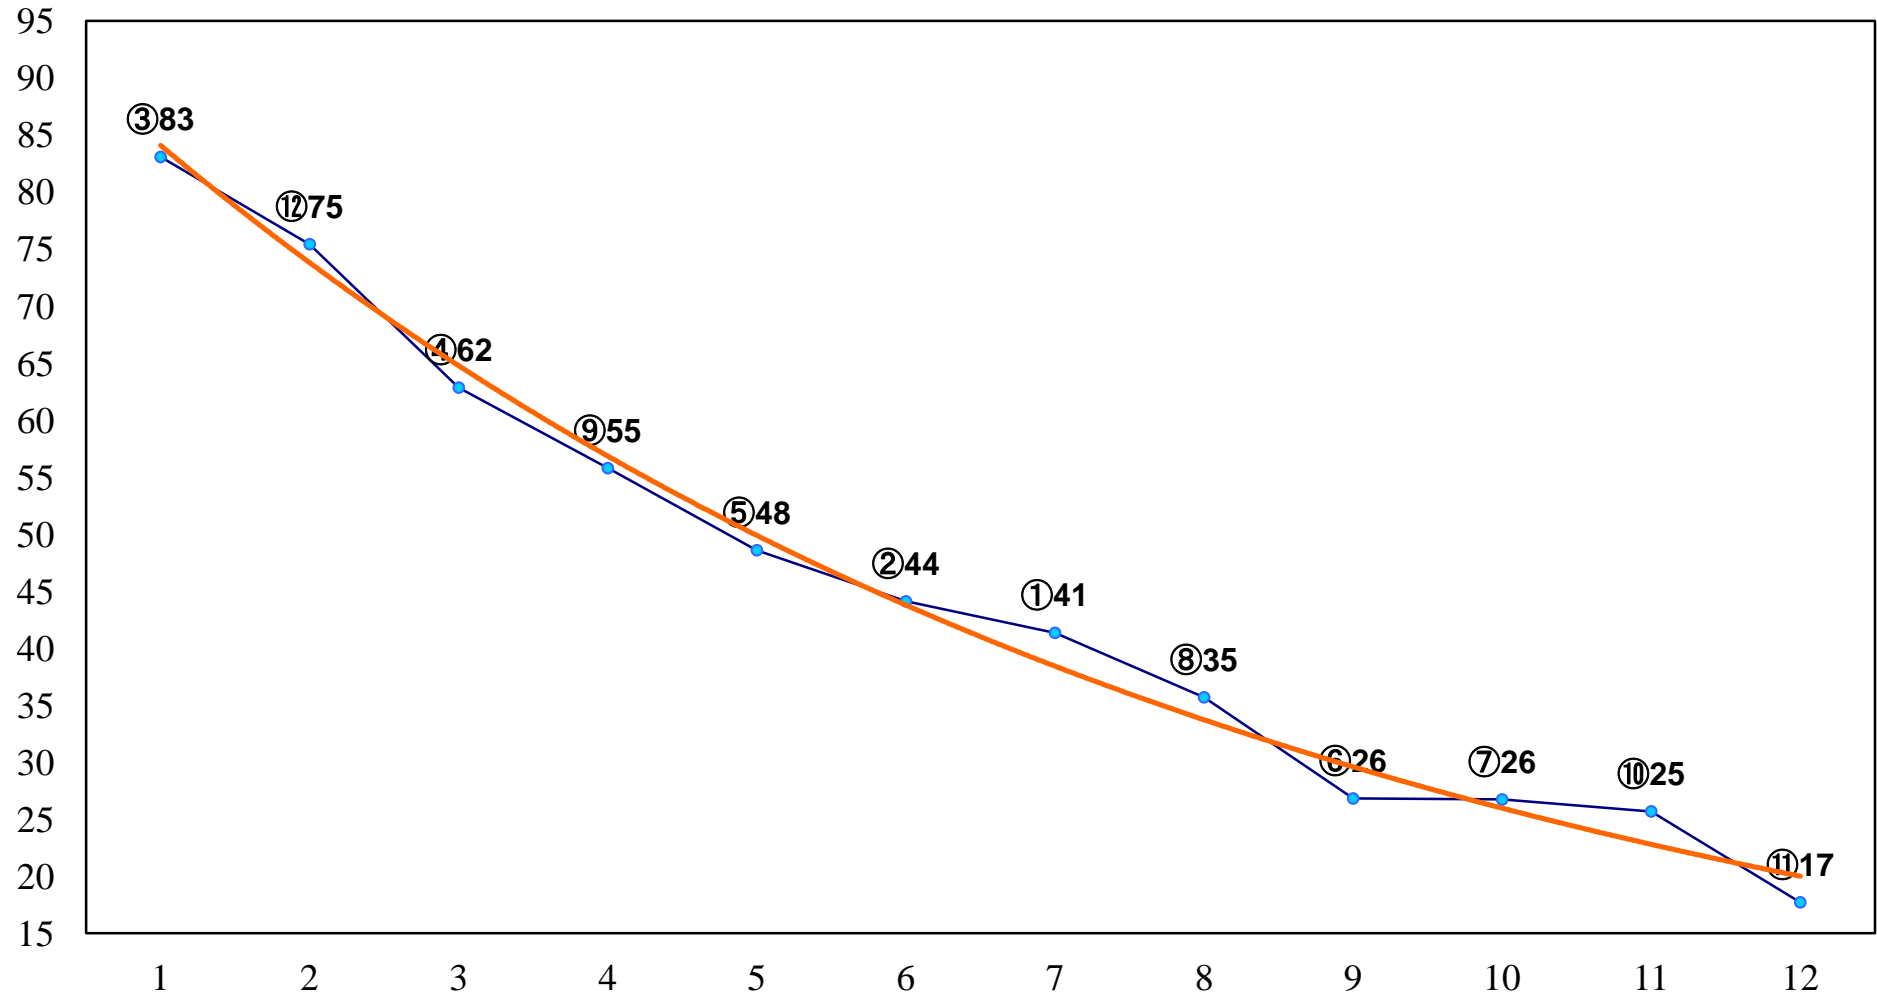

2015年03月24日(火) 浦和競馬 1R 11:10
3歳四 左1400m

2015年03月24日(火) 浦和競馬 2R 11:40
C3八九十 左1400m

2015年03月24日(火) 浦和競馬 3R 12:10
C3八九十 左1400m

2015年03月24日(火) 浦和競馬 4R 12:40
C3八九十 左1500m

2015年03月24日(火) 浦和競馬 5R 13:10
C2七八 左1400m