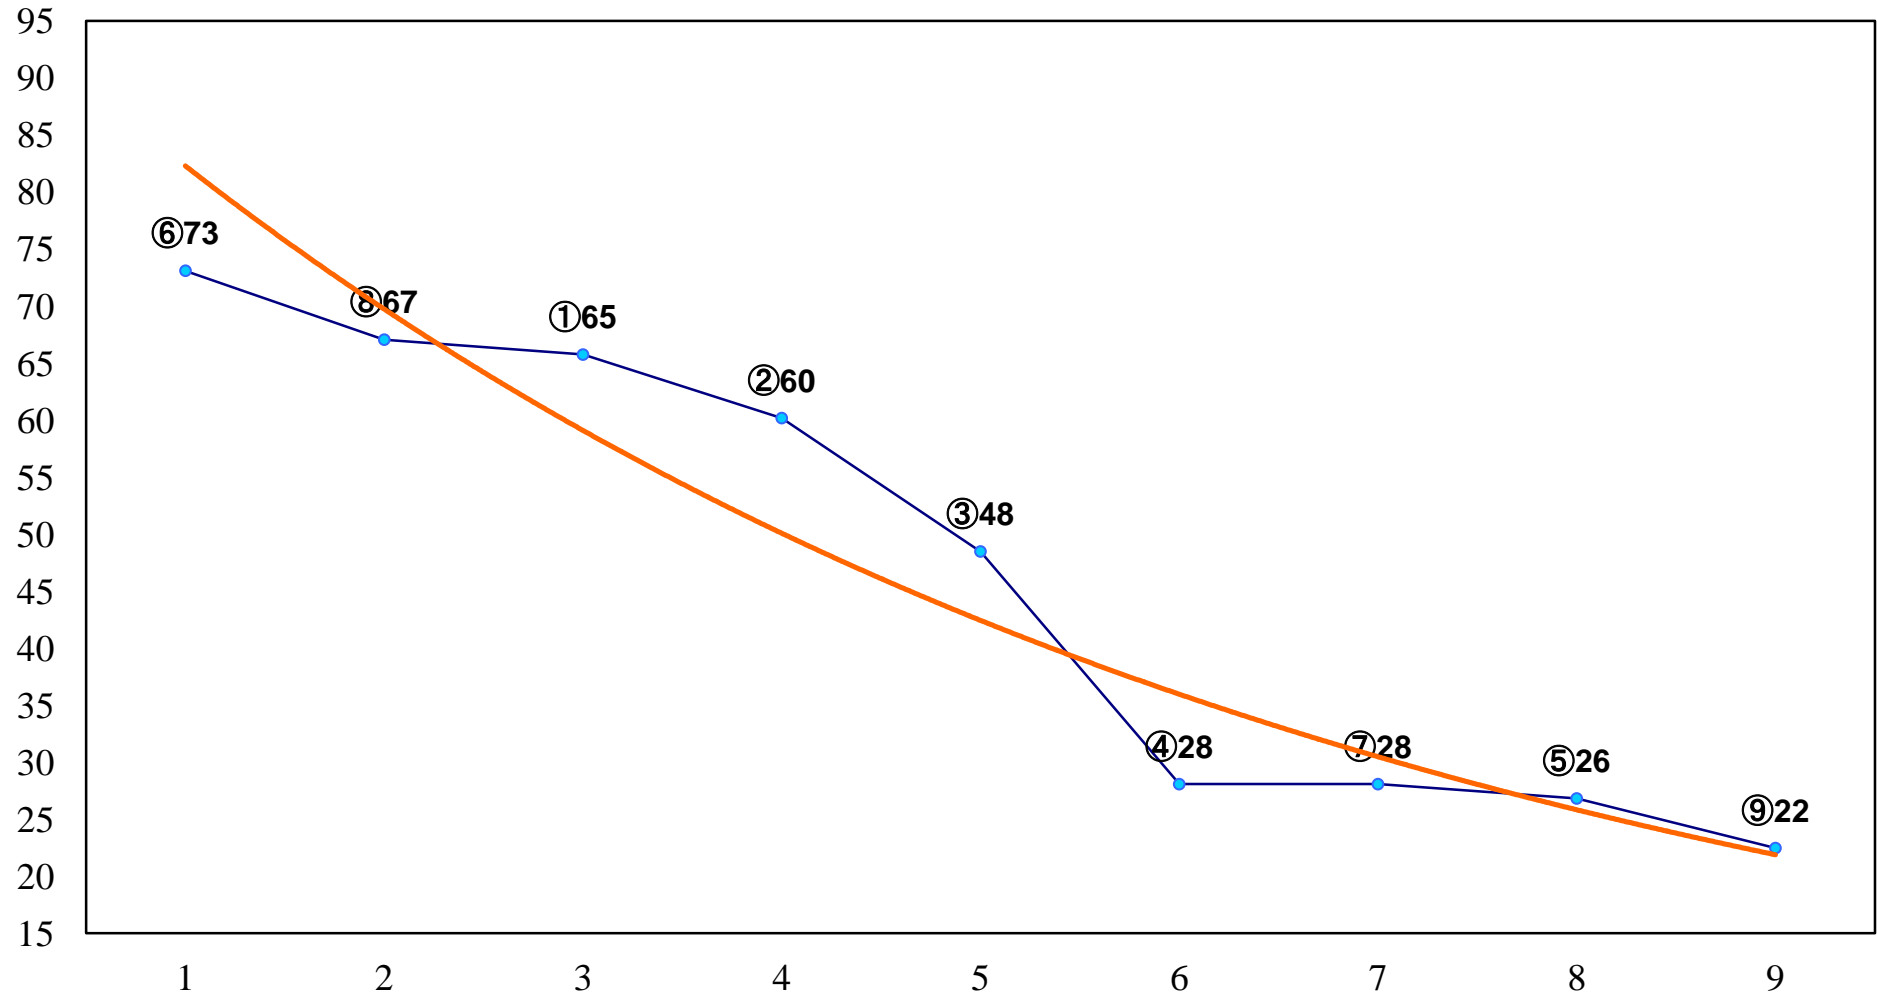

2015年03月24日(火) 浦和競馬 7R 14:20
若草特別3歳一 左1600m