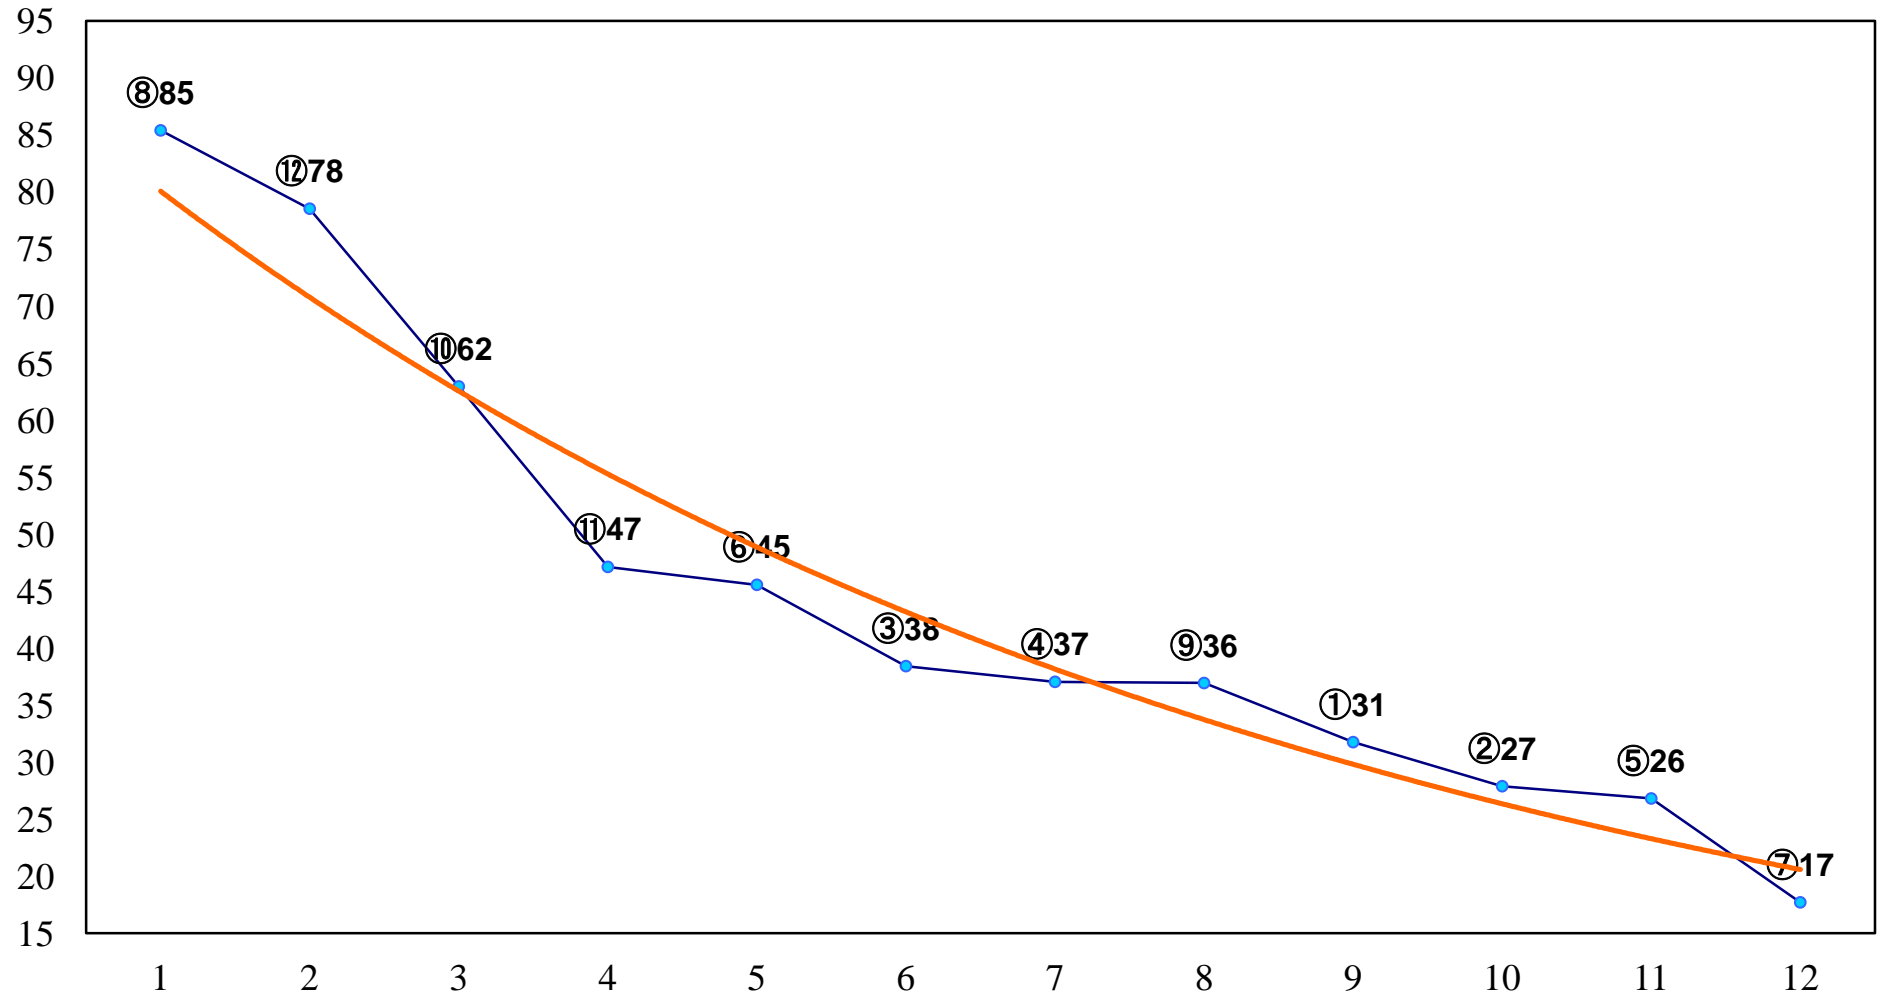

2015年03月24日(火) 浦和競馬 1R 11:10
3歳四 左1400m

2015年03月24日(火) 浦和競馬 2R 11:40
C3八九十 左1400m

2015年03月24日(火) 浦和競馬 3R 12:10
C3八九十 左1400m

2015年03月24日(火) 浦和競馬 4R 12:40
C3八九十 左1500m

2015年03月24日(火) 浦和競馬 5R 13:10
C2七八 左1400m