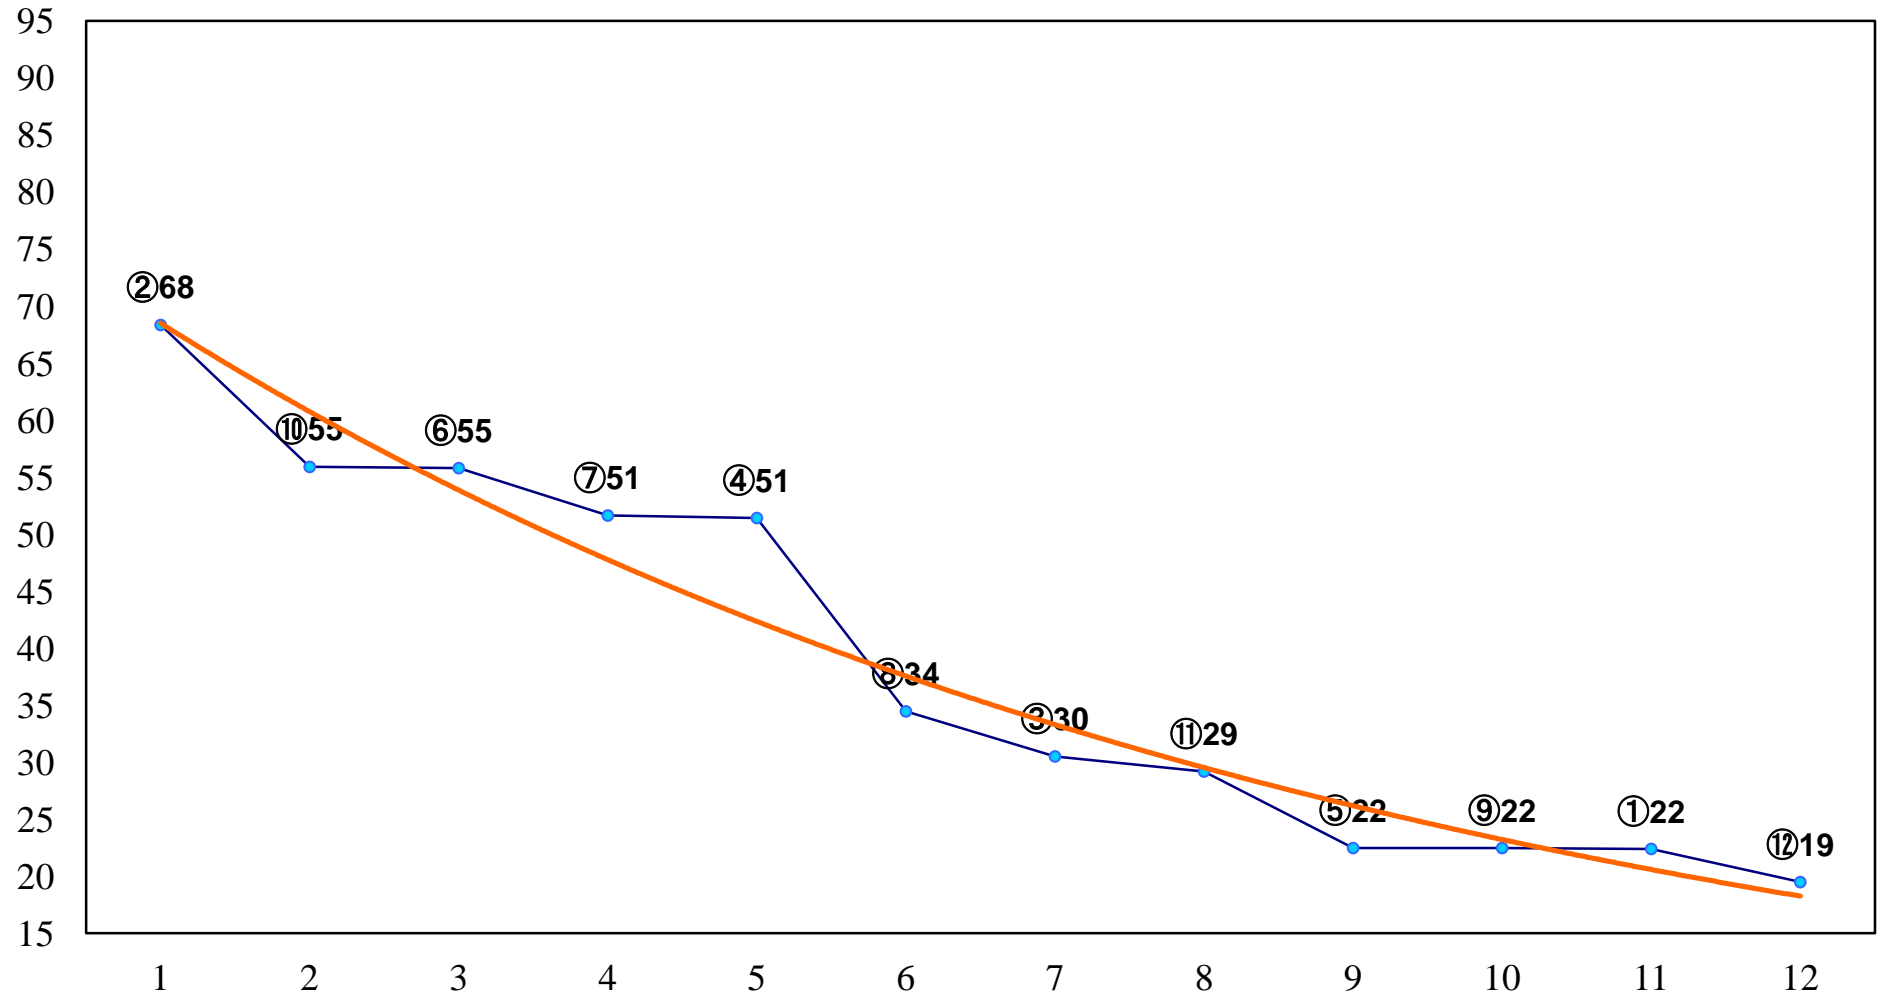

2015年03月24日(火) 浦和競馬 1R 11:10
3歳四 左1400m

2015年03月24日(火) 浦和競馬 2R 11:40
C3八九十 左1400m

2015年03月24日(火) 浦和競馬 3R 12:10
C3八九十 左1400m

2015年03月24日(火) 浦和競馬 4R 12:40
C3八九十 左1500m

2015年03月24日(火) 浦和競馬 5R 13:10
C2七八 左1400m