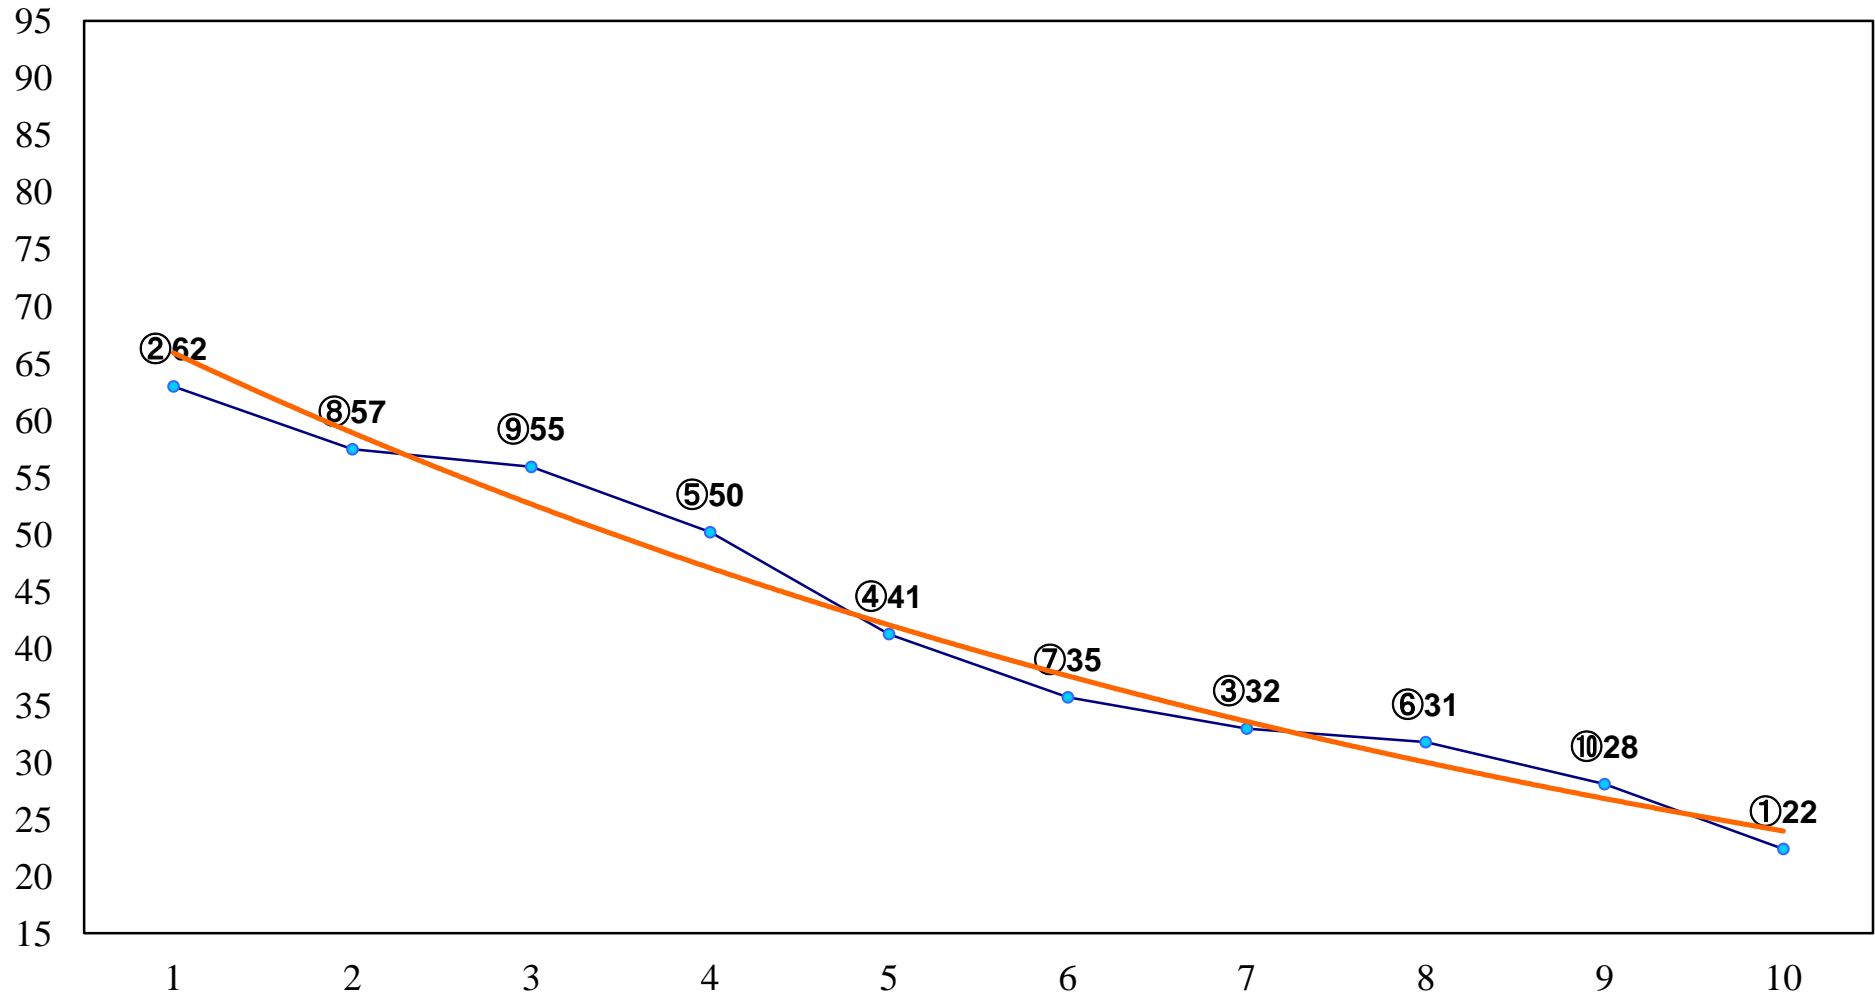

2015年03月24日(火) 浦和競馬 1R 11:10
3歳四 左1400m

2015年03月24日(火) 浦和競馬 2R 11:40
C3八九十 左1400m

2015年03月24日(火) 浦和競馬 3R 12:10
C3八九十 左1400m

2015年03月24日(火) 浦和競馬 4R 12:40
C3八九十 左1500m

2015年03月24日(火) 浦和競馬 5R 13:10
C2七八 左1400m