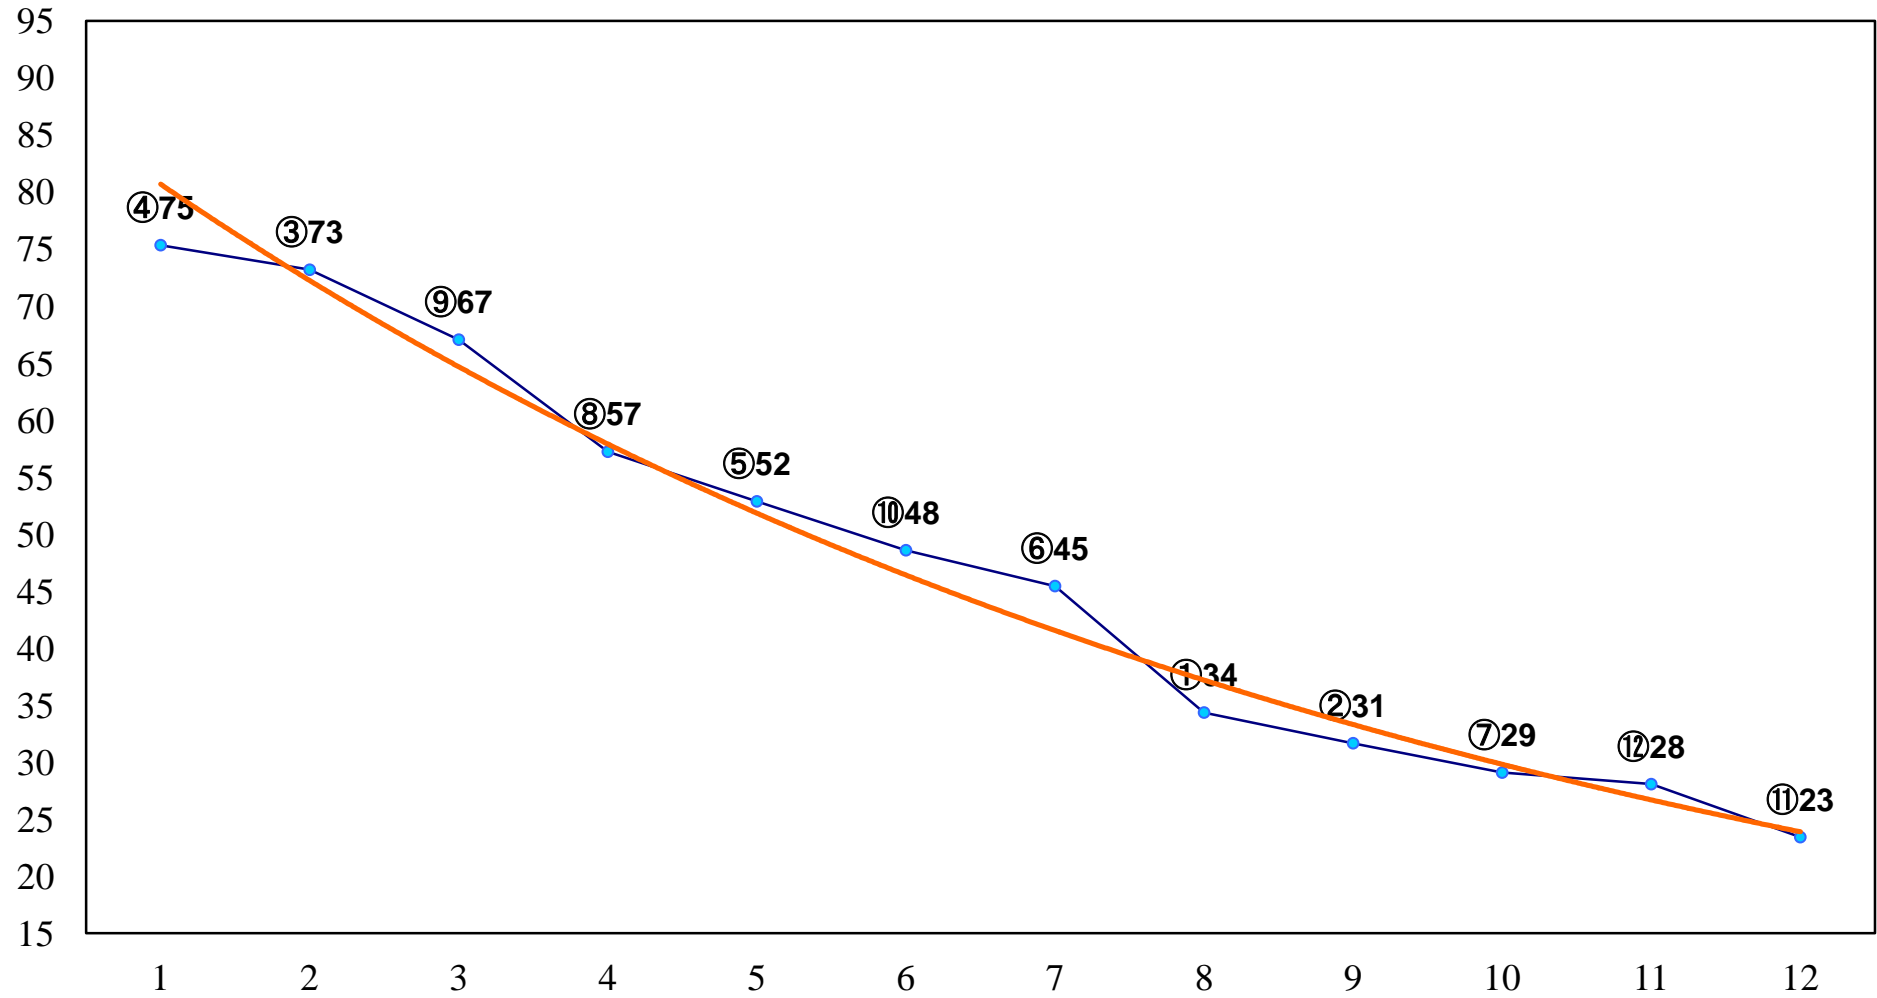

2015年03月25日(水) 浦和競馬 6R 13:40
C2九十 左1400m

2015年03月25日(水) 浦和競馬 7R 14:15
C2九十 左1500m

2015年03月25日(水) 浦和競馬 8R 14:50
幸手桜のトンネル賞C2三 左1400m

2015年03月25日(水) 浦和競馬 9R 15:25
SPAT4プレミアムポイント賞C1五 左1600m

2015年03月25日(水) 浦和競馬 10R 16:00
陽春特別C1三 左1400m