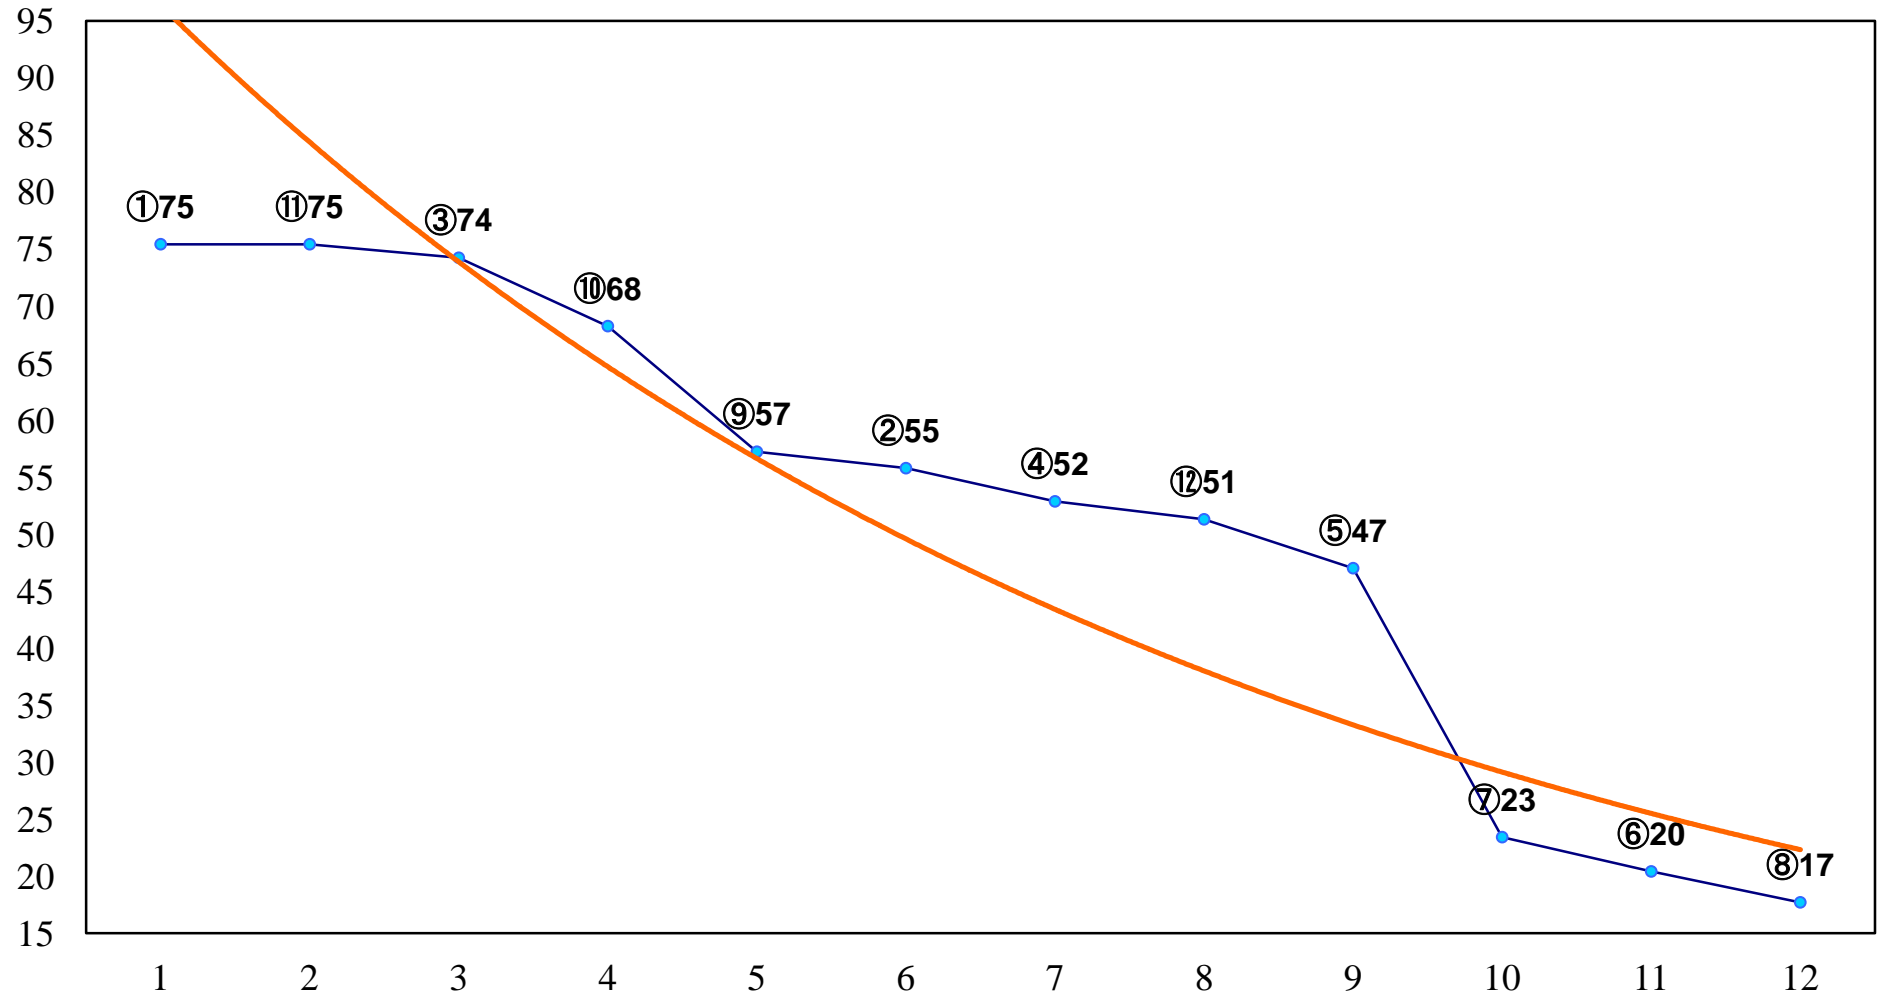

2015年03月25日(水) 浦和競馬 1R 11:10
3歳五 左1400m

2015年03月25日(水) 浦和競馬 2R 11:40
C3 4歳イ 左1400m

2015年03月25日(水) 浦和競馬 3R 12:10
C3選抜牝馬 左1400m

2015年03月25日(水) 浦和競馬 4R 12:40
C3六七 左1500m

2015年03月25日(水) 浦和競馬 5R 13:10
C3六七 左1400m