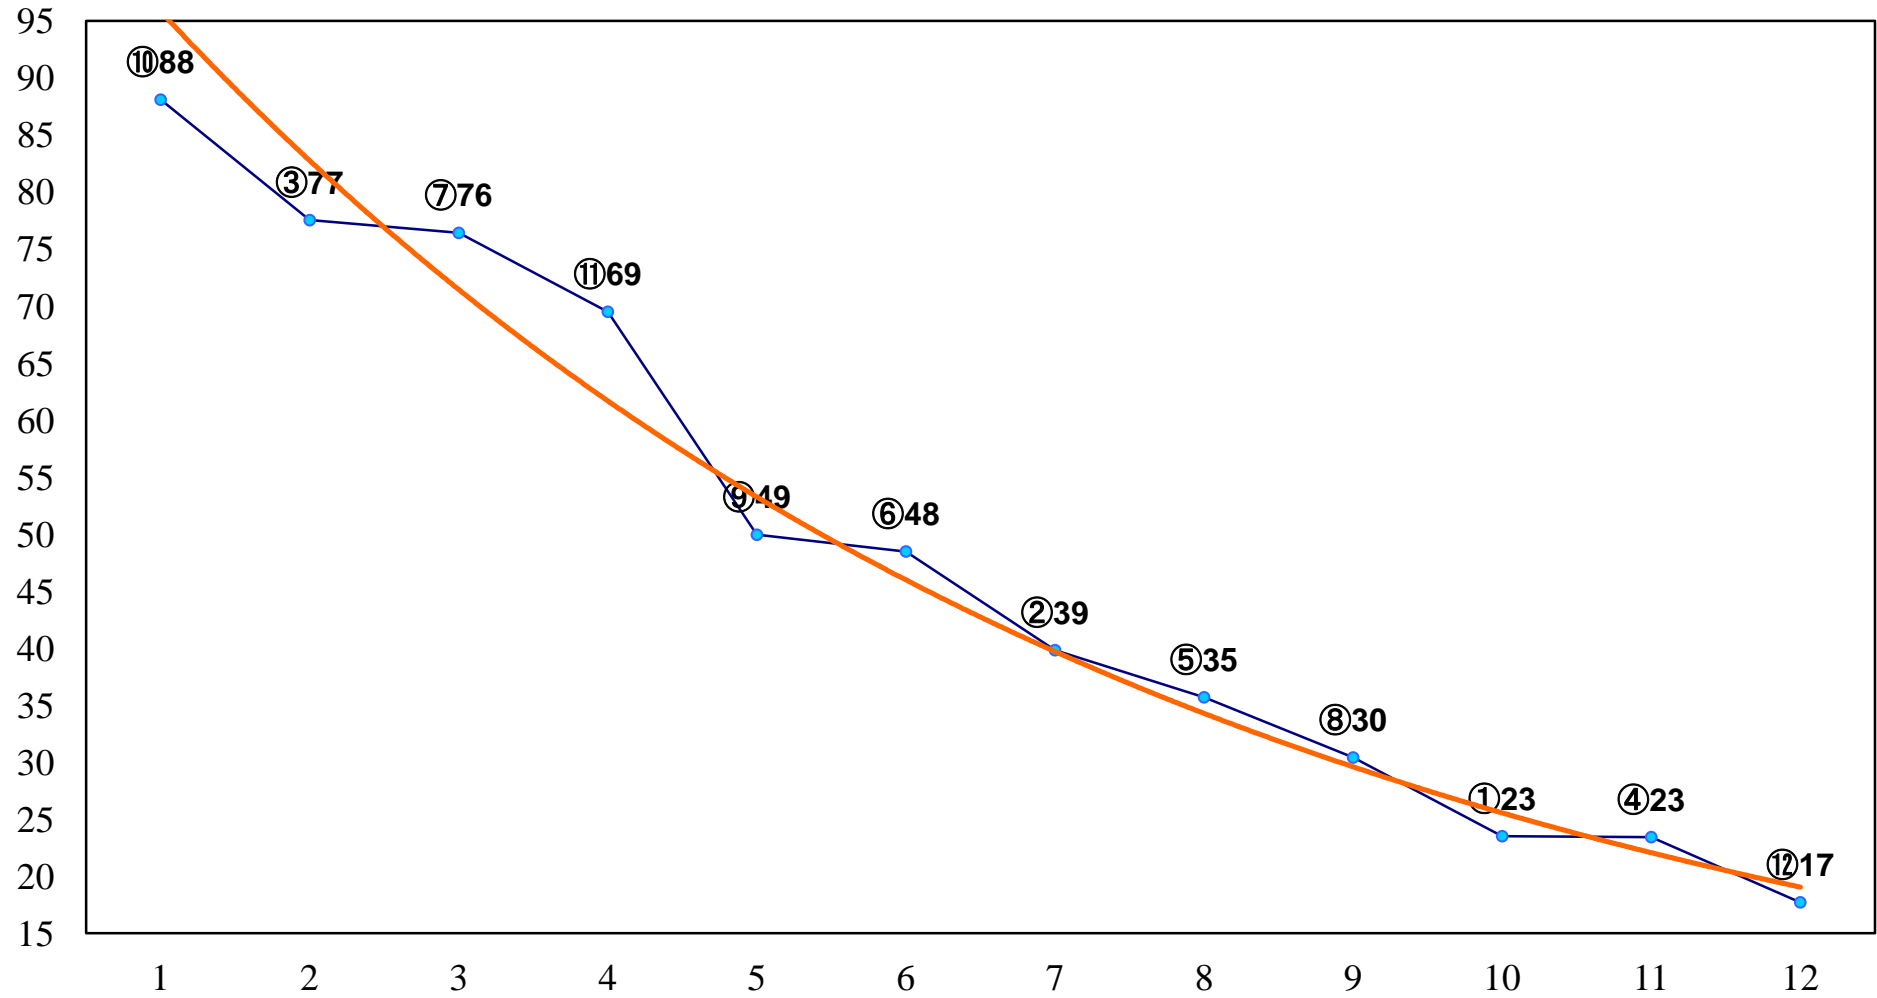

2015年03月25日(水) 浦和競馬 6R 13:40
C2九十 左1400m

2015年03月25日(水) 浦和競馬 7R 14:15
C2九十 左1500m

2015年03月25日(水) 浦和競馬 8R 14:50
幸手桜のトンネル賞C2三 左1400m

2015年03月25日(水) 浦和競馬 9R 15:25
SPAT4プレミアムポイント賞C1五 左1600m

2015年03月25日(水) 浦和競馬 10R 16:00
陽春特別C1三 左1400m