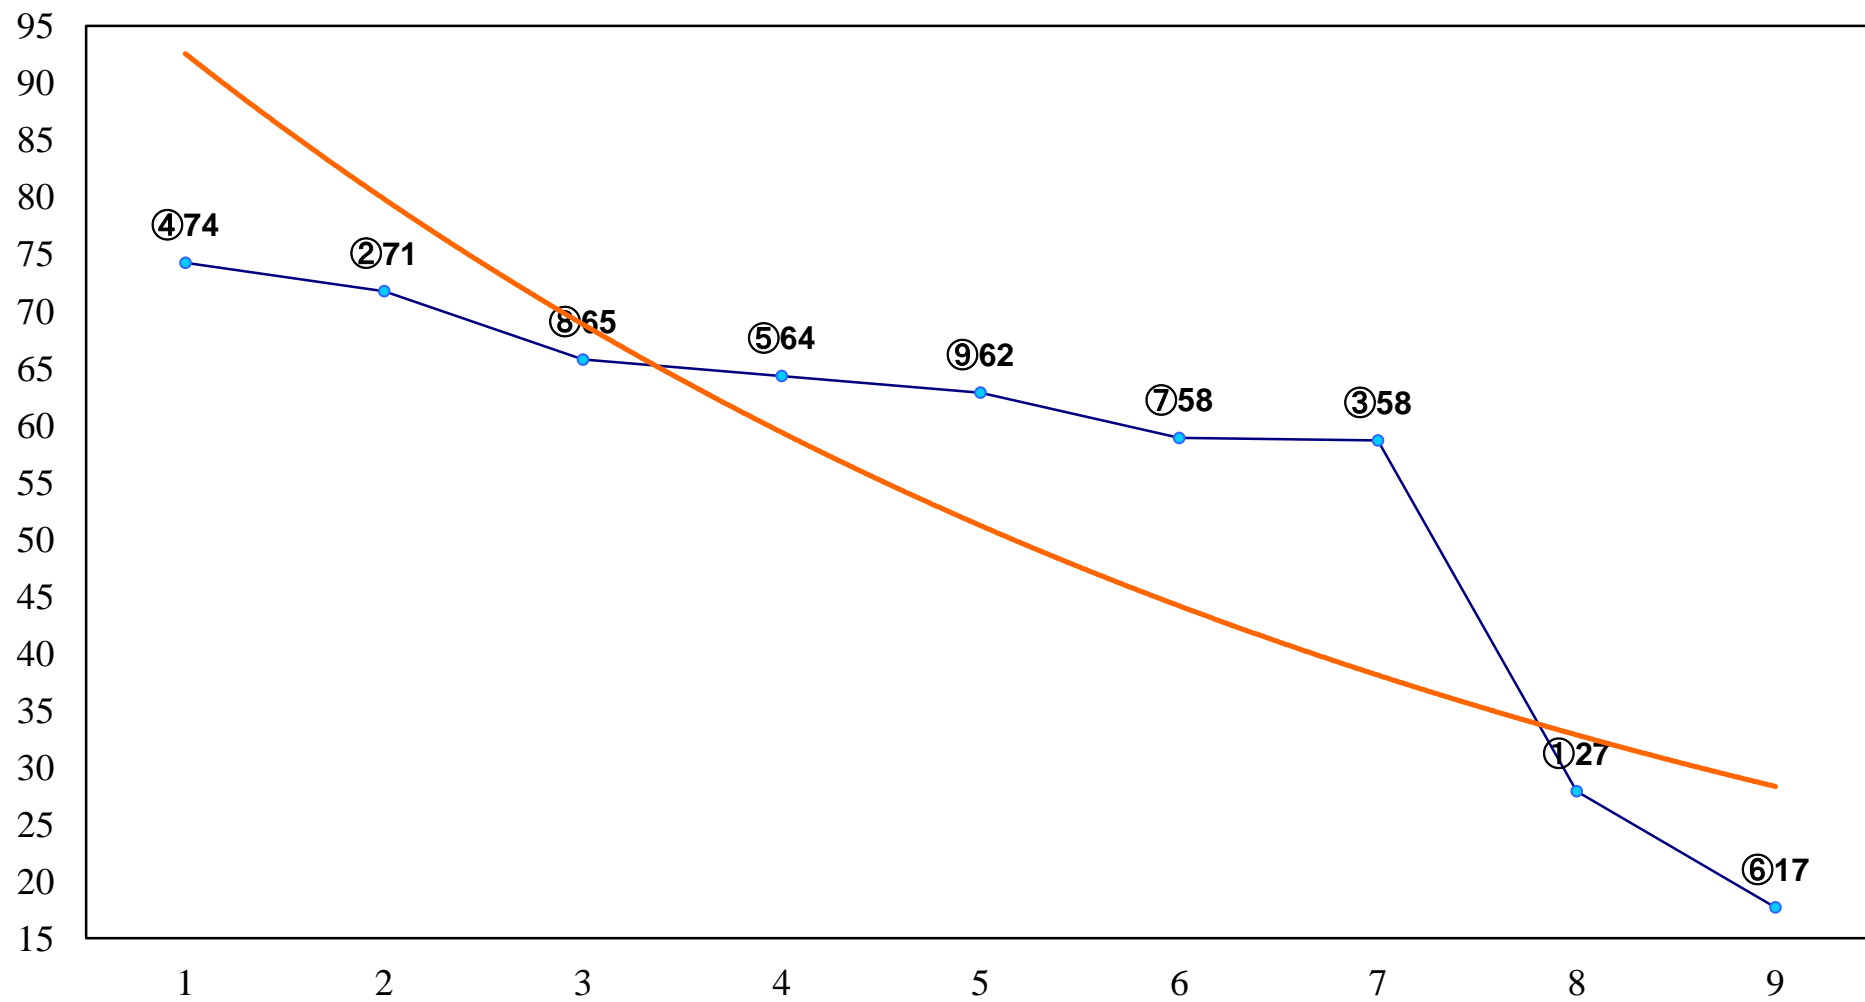

2015年03月25日(水) 浦和競馬 6R 13:40
C2九十 左1400m

2015年03月25日(水) 浦和競馬 7R 14:15
C2九十 左1500m

2015年03月25日(水) 浦和競馬 8R 14:50
幸手桜のトンネル賞C2三 左1400m

2015年03月25日(水) 浦和競馬 9R 15:25
SPAT4プレミアムポイント賞C1五 左1600m

2015年03月25日(水) 浦和競馬 10R 16:00
陽春特別C1三 左1400m