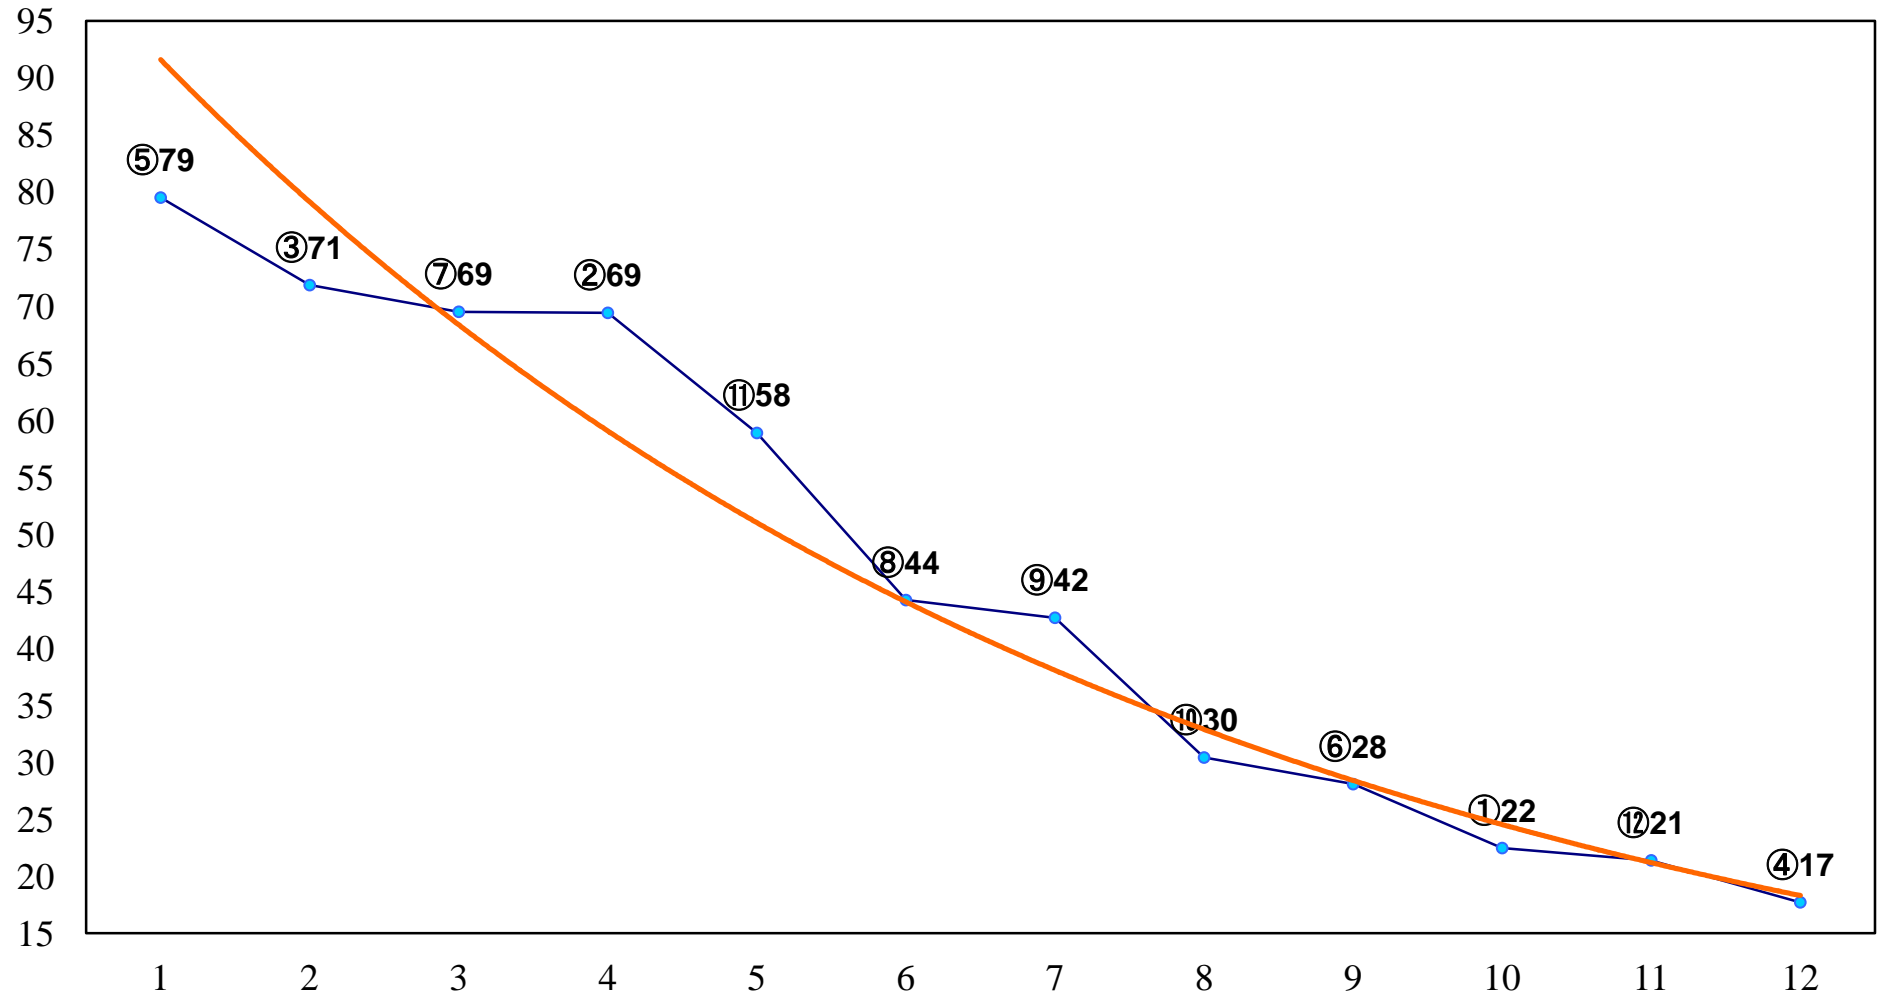

2015年03月25日(水) 浦和競馬 6R 13:40
C2九十 左1400m

2015年03月25日(水) 浦和競馬 7R 14:15
C2九十 左1500m

2015年03月25日(水) 浦和競馬 8R 14:50
幸手桜のトンネル賞C2三 左1400m

2015年03月25日(水) 浦和競馬 9R 15:25
SPAT4プレミアムポイント賞C1五 左1600m

2015年03月25日(水) 浦和競馬 10R 16:00
陽春特別C1三 左1400m