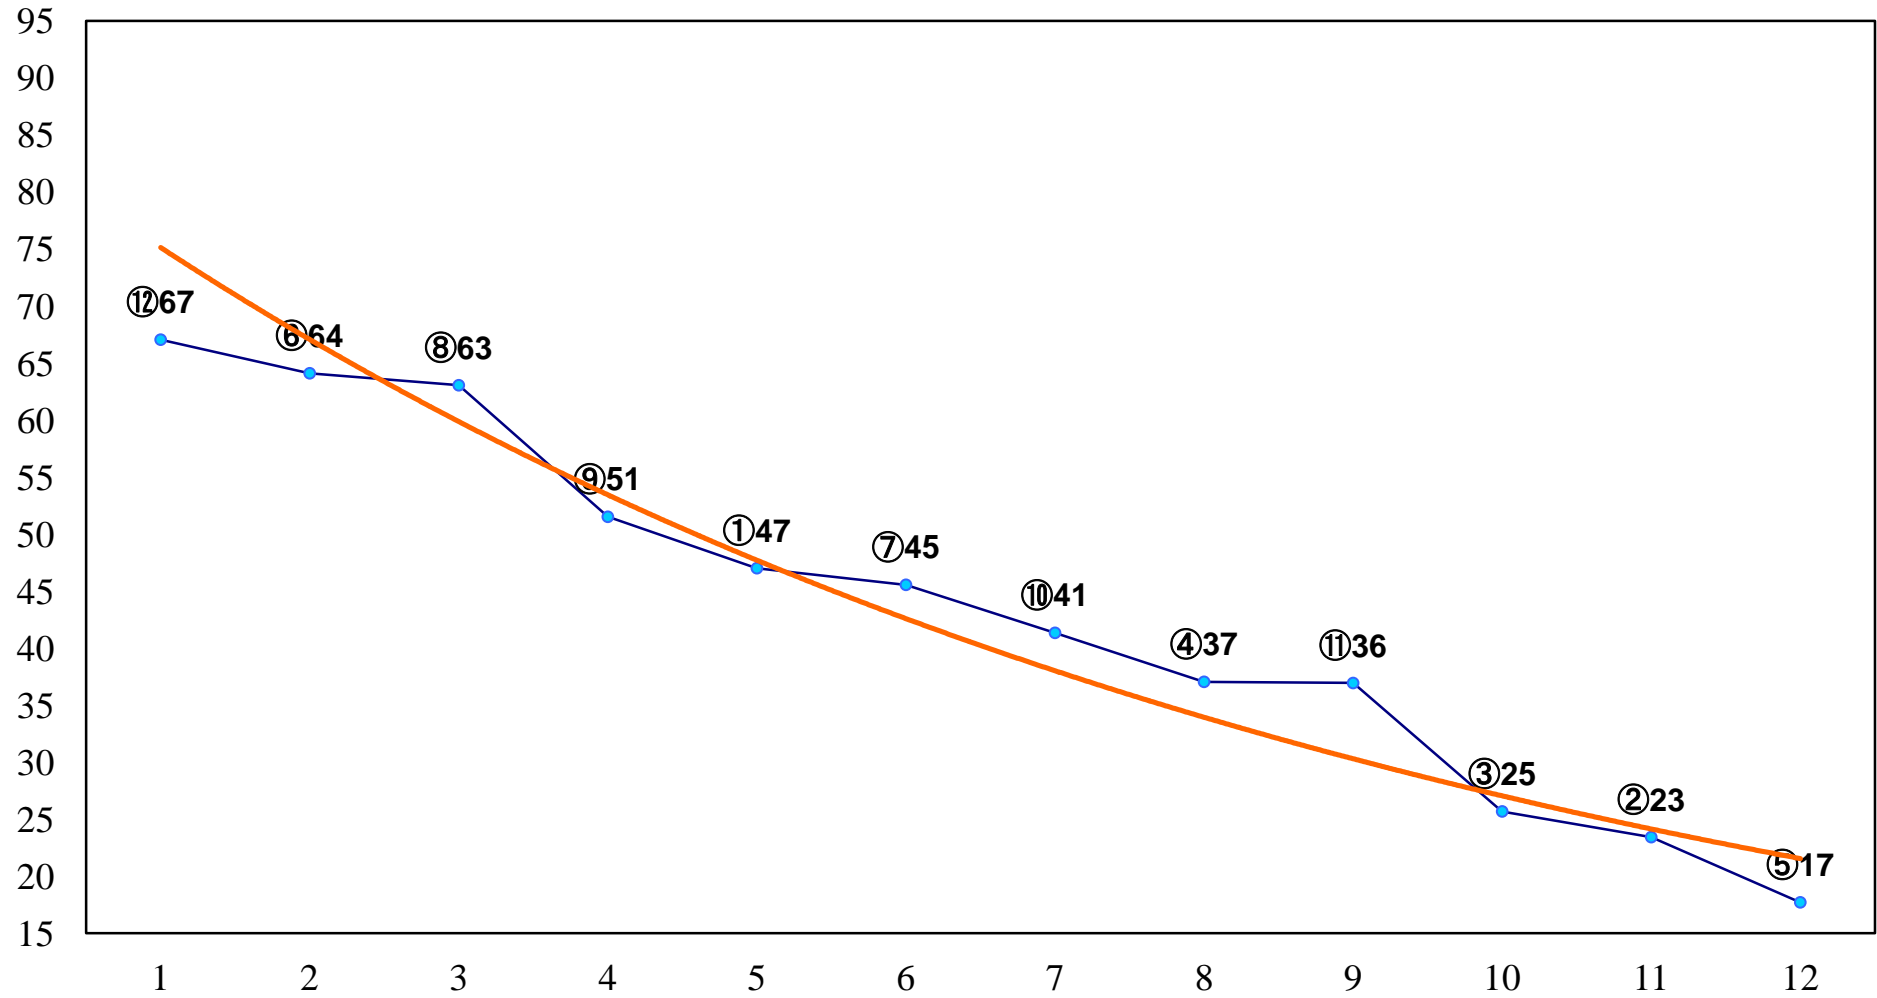

2015年03月25日(水) 浦和競馬 1R 11:10
3歳五 左1400m