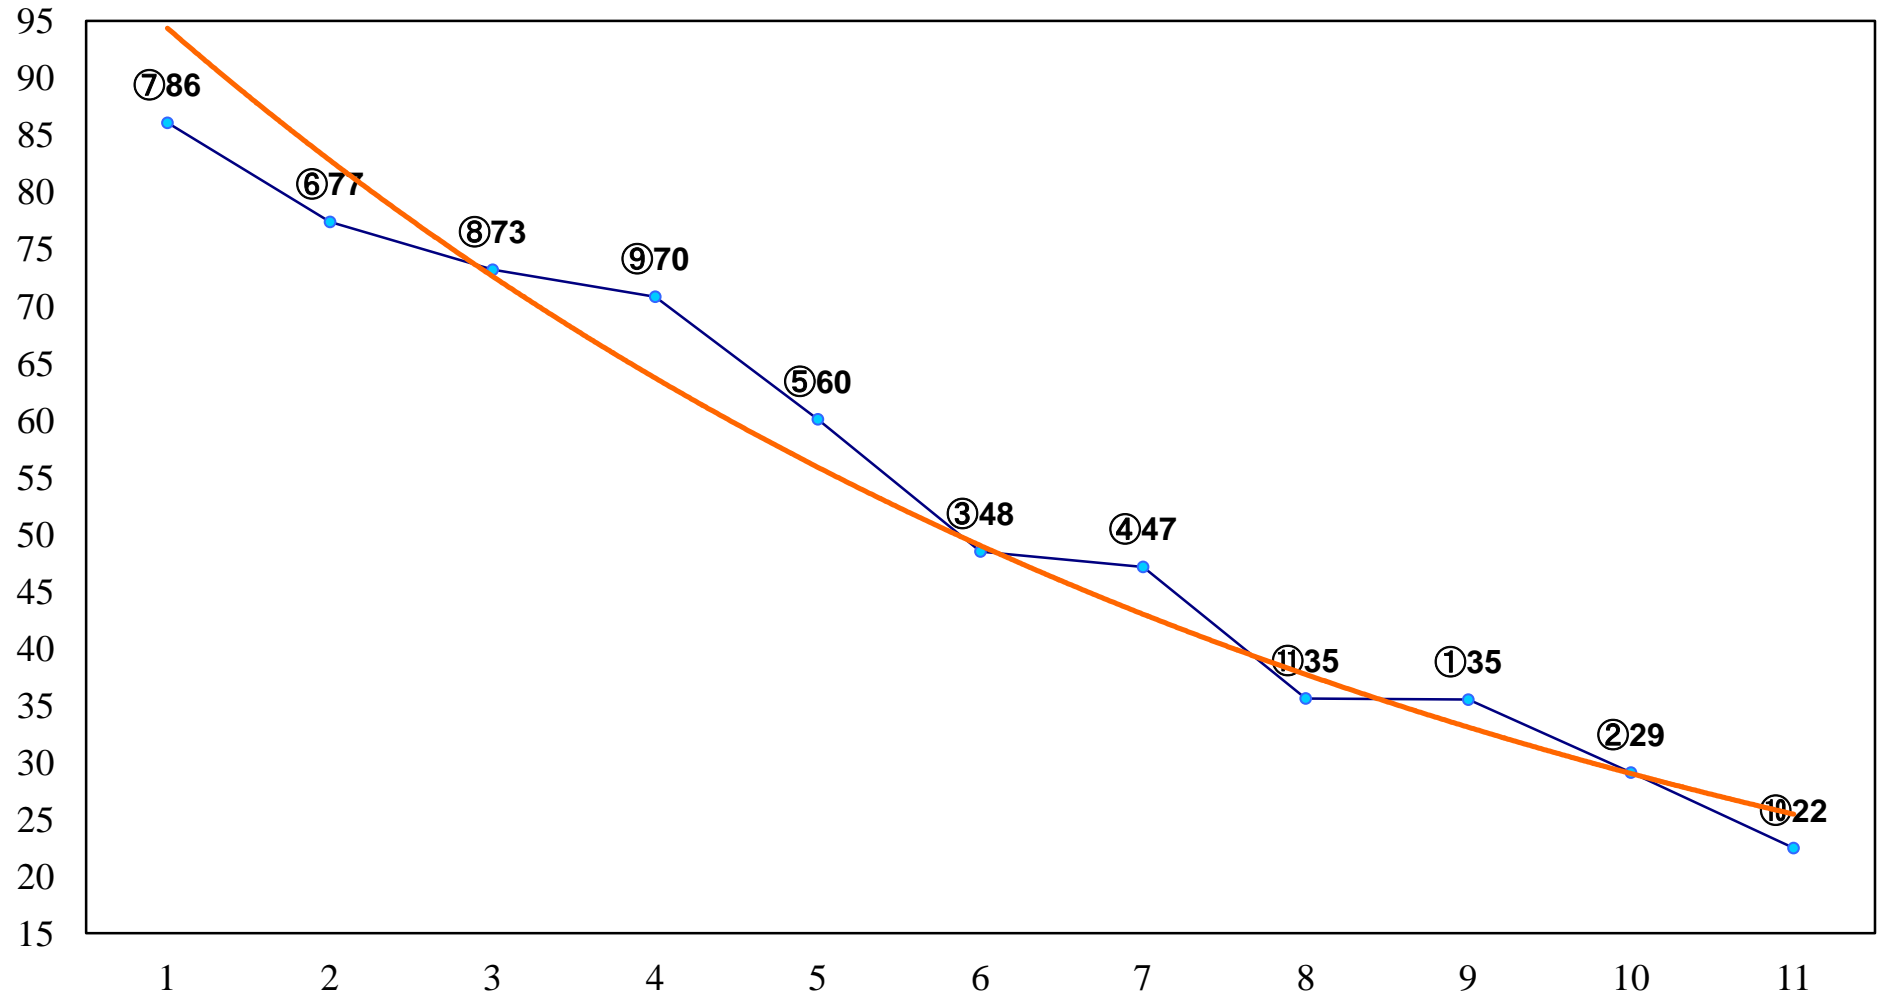

2015年03月25日(水) 浦和競馬 6R 13:40
C2九十 左1400m

2015年03月25日(水) 浦和競馬 7R 14:15
C2九十 左1500m

2015年03月25日(水) 浦和競馬 8R 14:50
幸手桜のトンネル賞C2三 左1400m

2015年03月25日(水) 浦和競馬 9R 15:25
SPAT4プレミアムポイント賞C1五 左1600m

2015年03月25日(水) 浦和競馬 10R 16:00
陽春特別C1三 左1400m