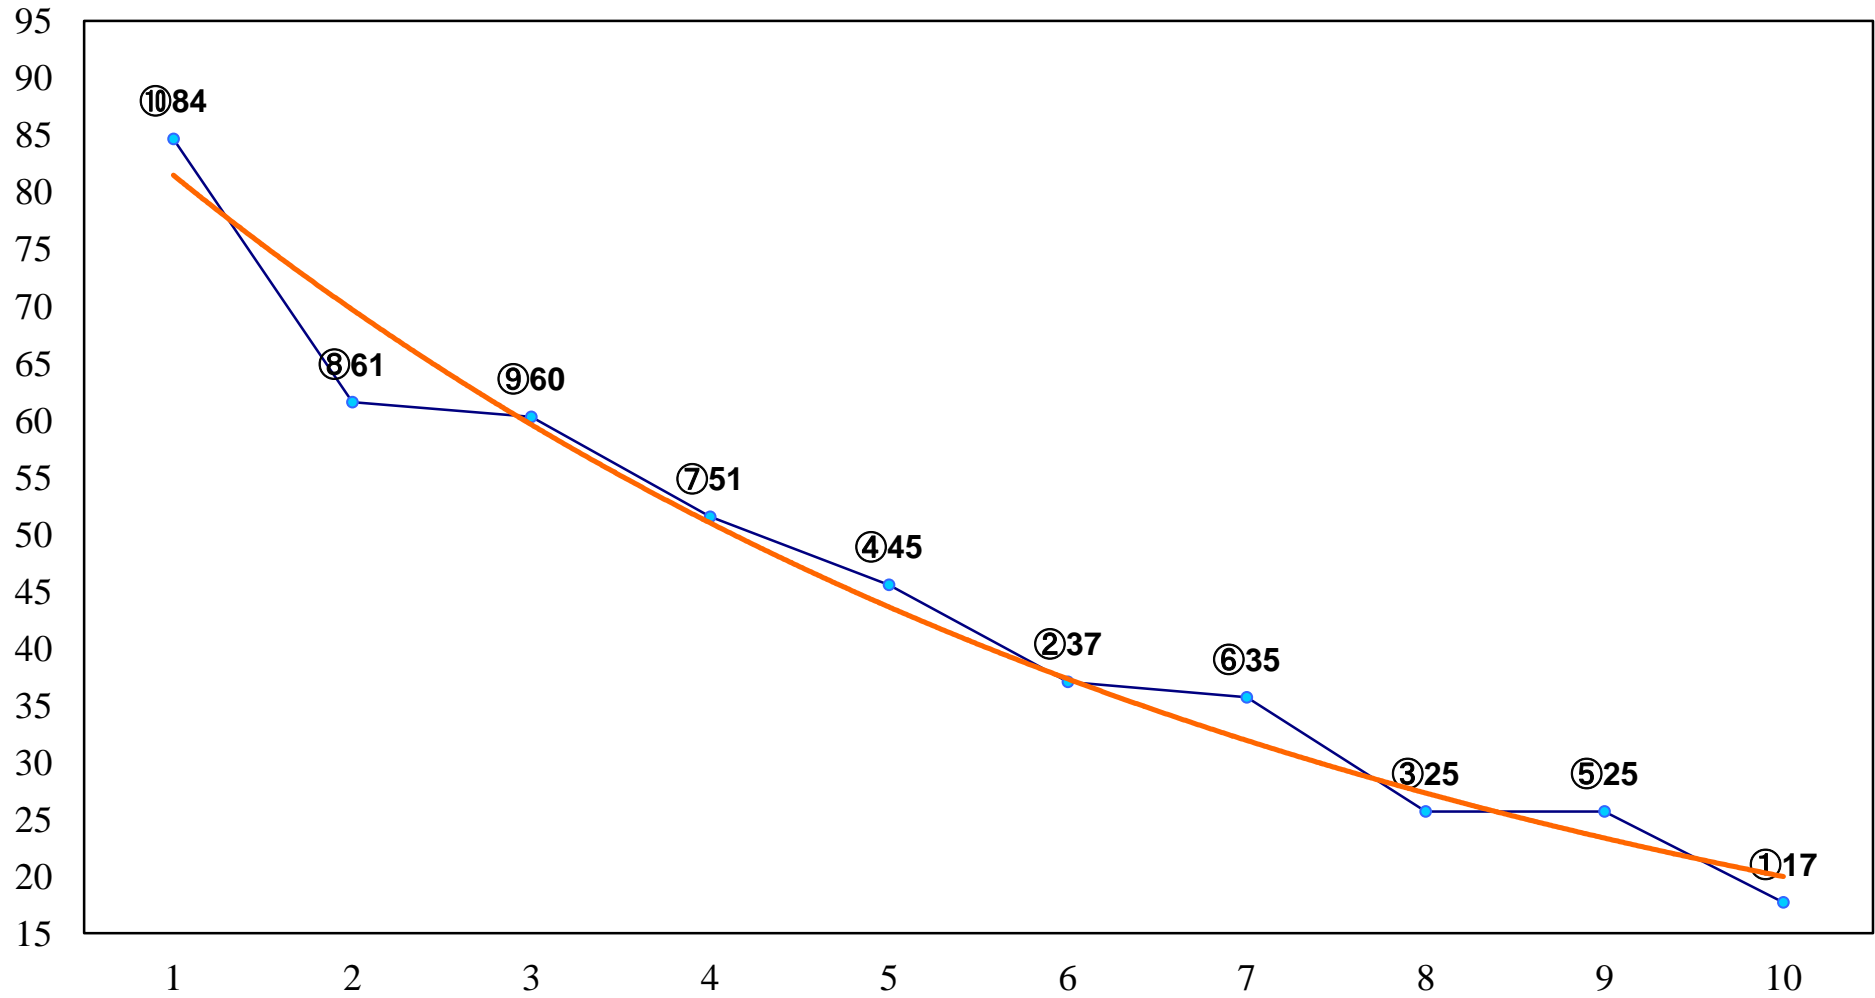

2015年03月25日(水) 浦和競馬 2R 11:40
C3 4歳イ 左1400m