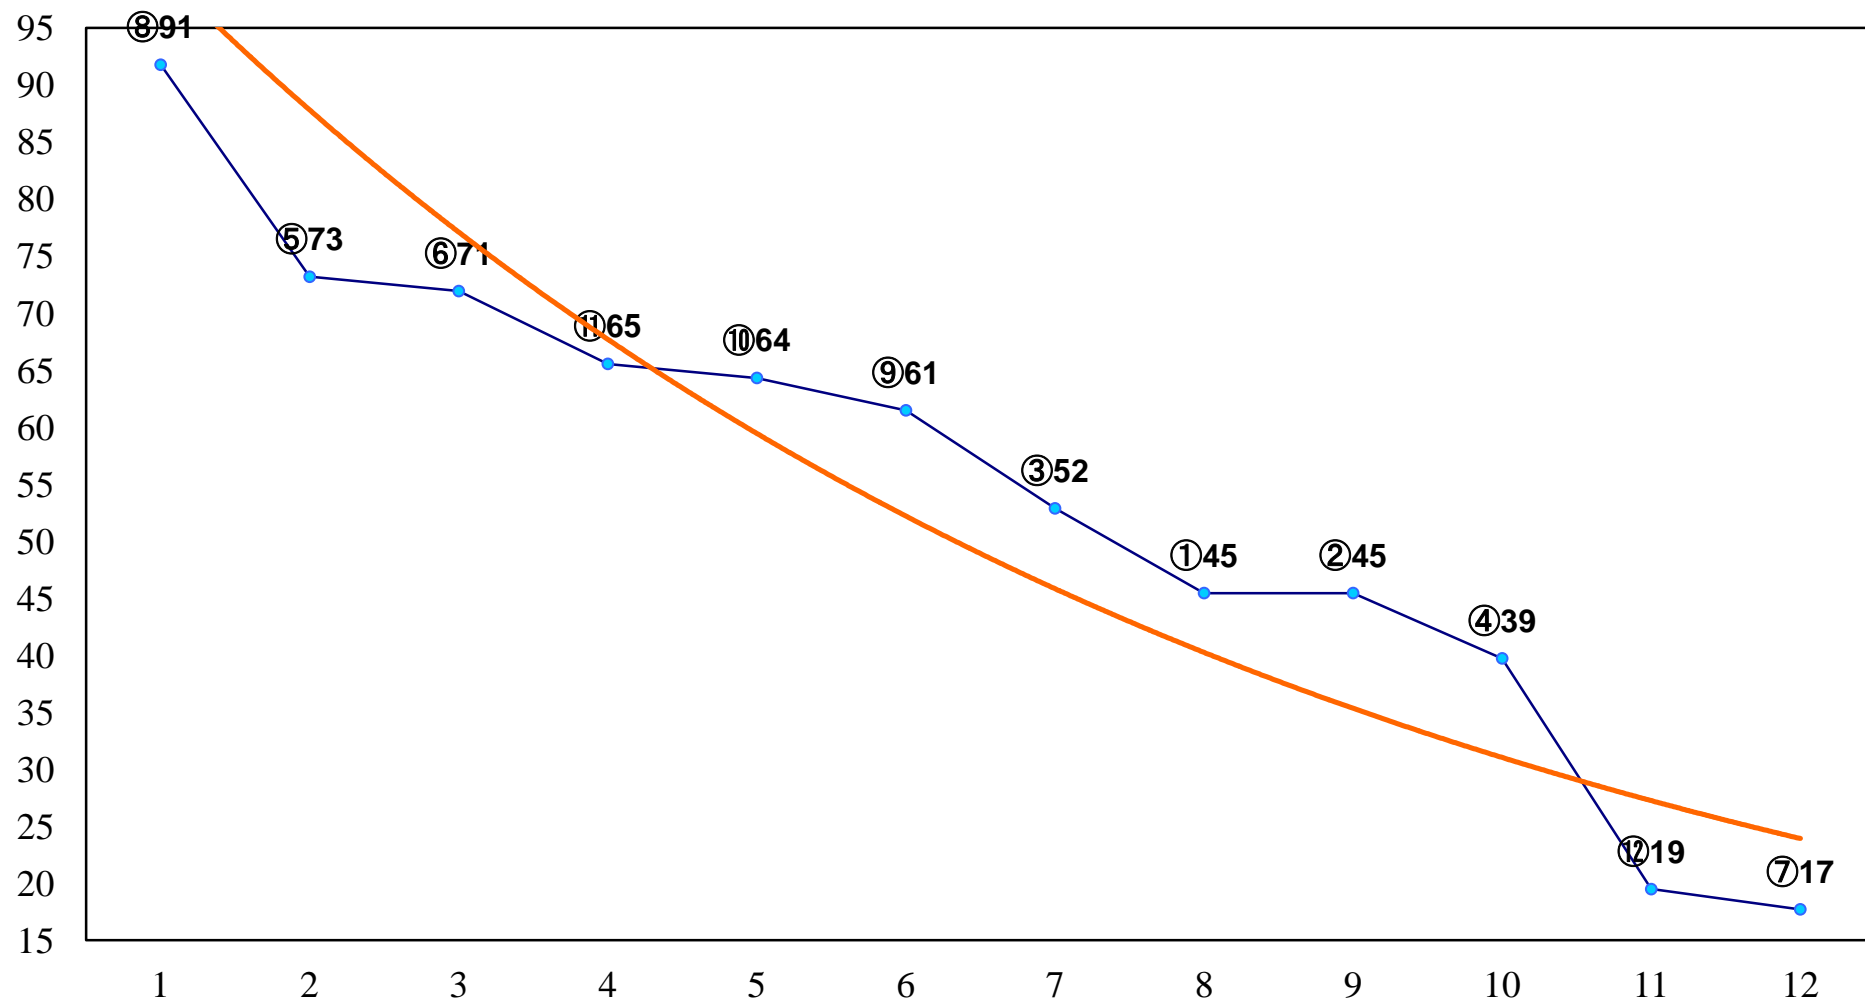

2015年03月25日(水) 浦和競馬 6R 13:40
C2九十 左1400m

2015年03月25日(水) 浦和競馬 7R 14:15
C2九十 左1500m

2015年03月25日(水) 浦和競馬 8R 14:50
幸手桜のトンネル賞C2三 左1400m

2015年03月25日(水) 浦和競馬 9R 15:25
SPAT4プレミアムポイント賞C1五 左1600m

2015年03月25日(水) 浦和競馬 10R 16:00
陽春特別C1三 左1400m