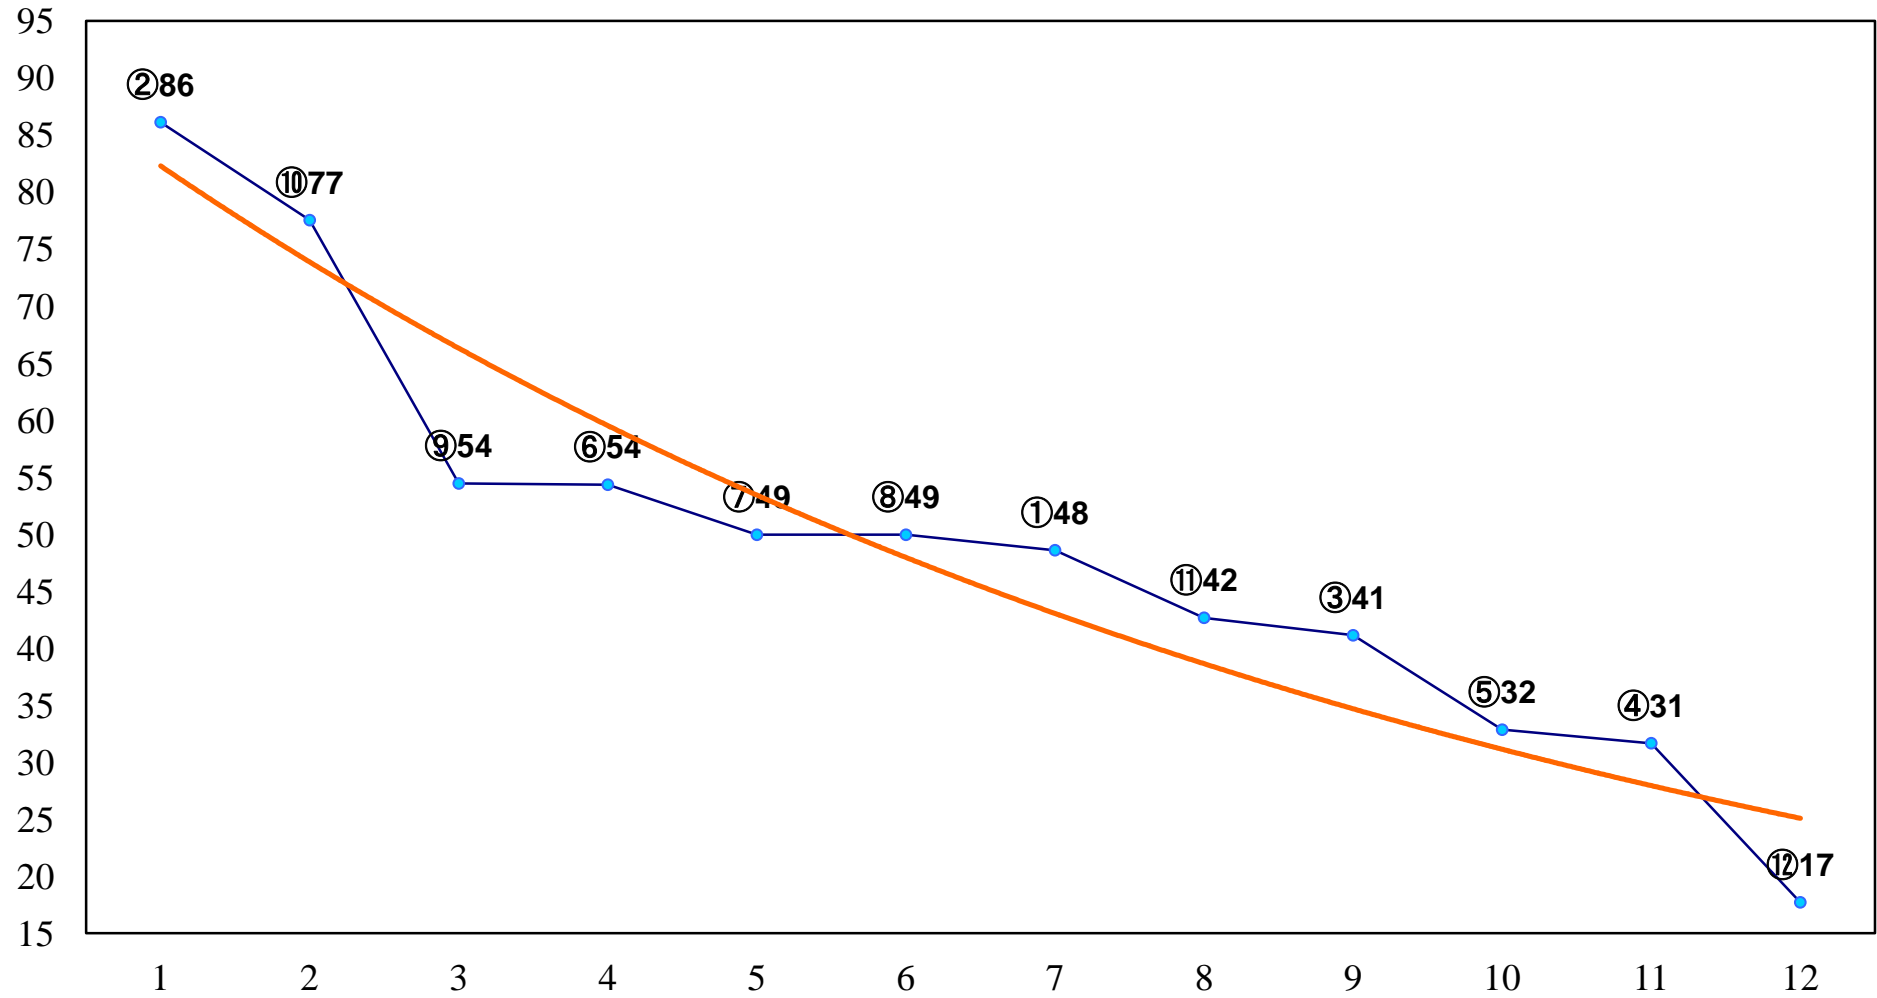

2015年03月25日(水) 浦和競馬 4R 12:40
C3六七 左1500m