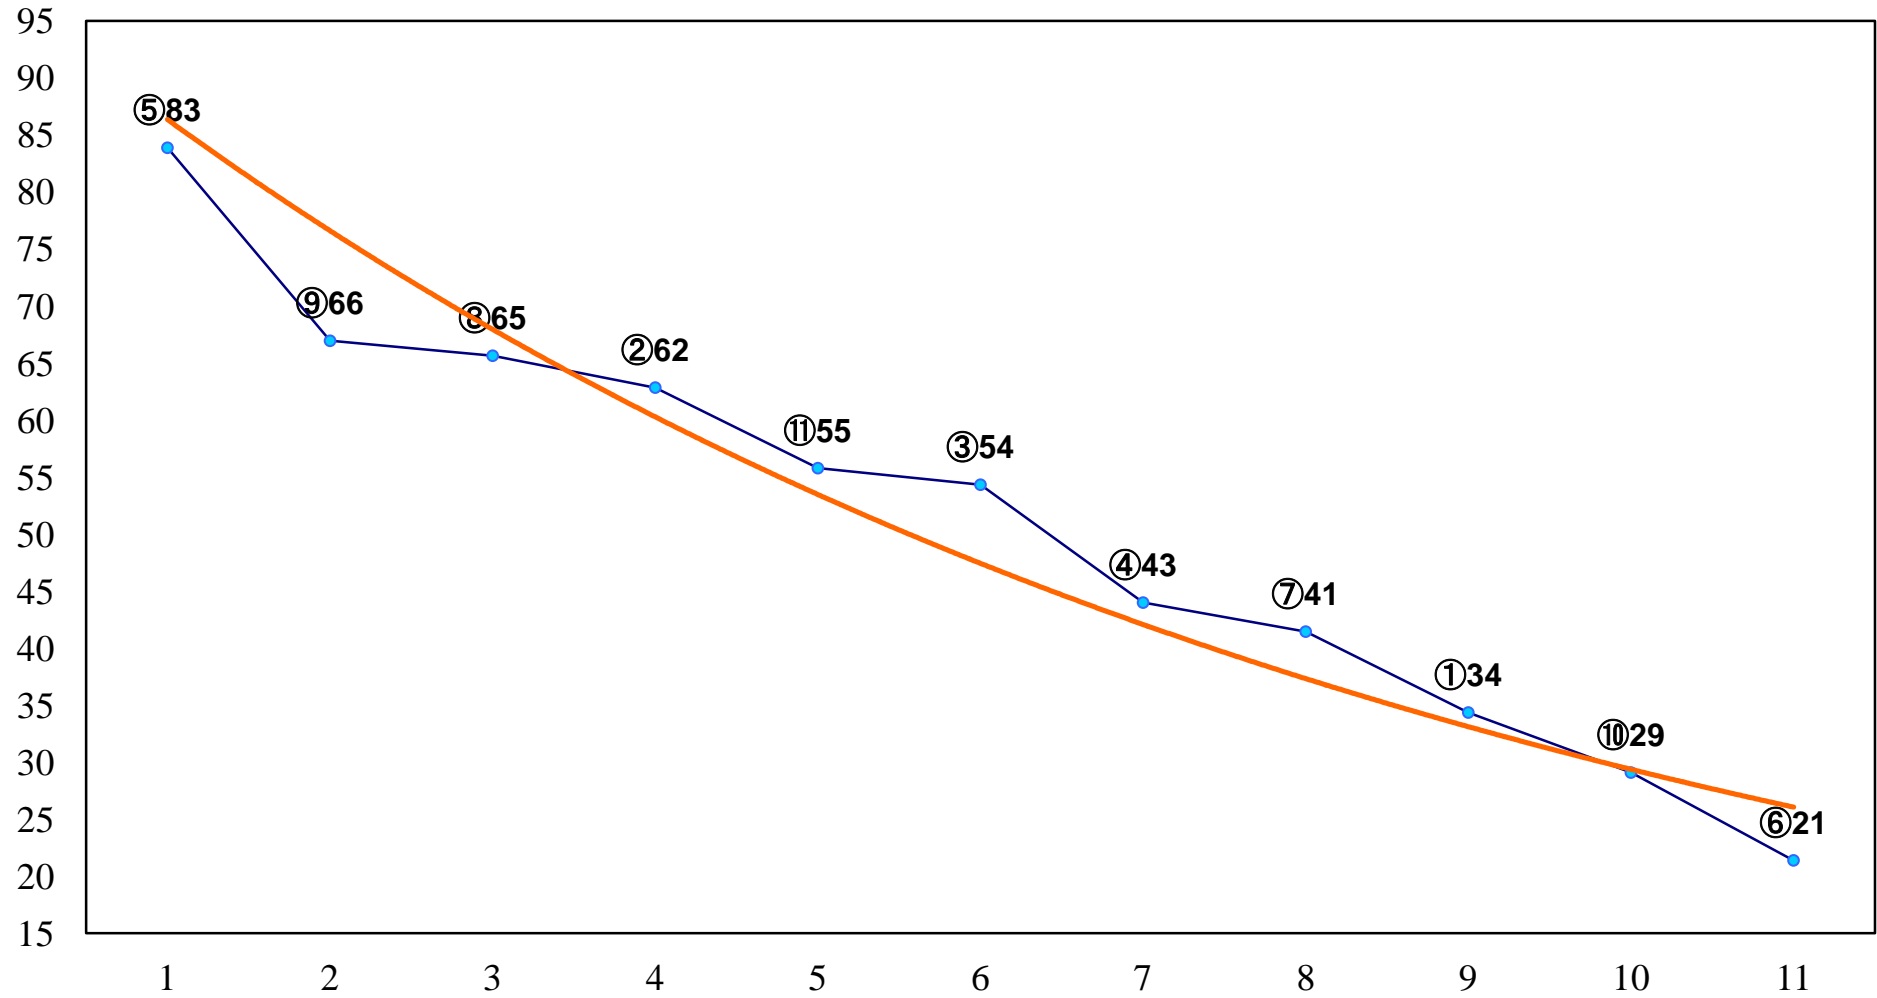

2015年03月26日(木) 浦和競馬 8R 14:55
C2十一 十二 左1500m

2015年03月26日(木) 浦和競馬 9R 15:30
幸手桜まつり賞C2選抜牝馬 左1400m

2015年03月26日(木) 浦和競馬 10R 16:05
J交 マルチフェイス特別B2B3選抜馬 左1400m

2015年03月26日(木) 浦和競馬 11R 16:40
弥生特別B1B2一 左1600m

2015年03月26日(木) 浦和競馬 12R 17:15
桜草特別C1二 左1500m