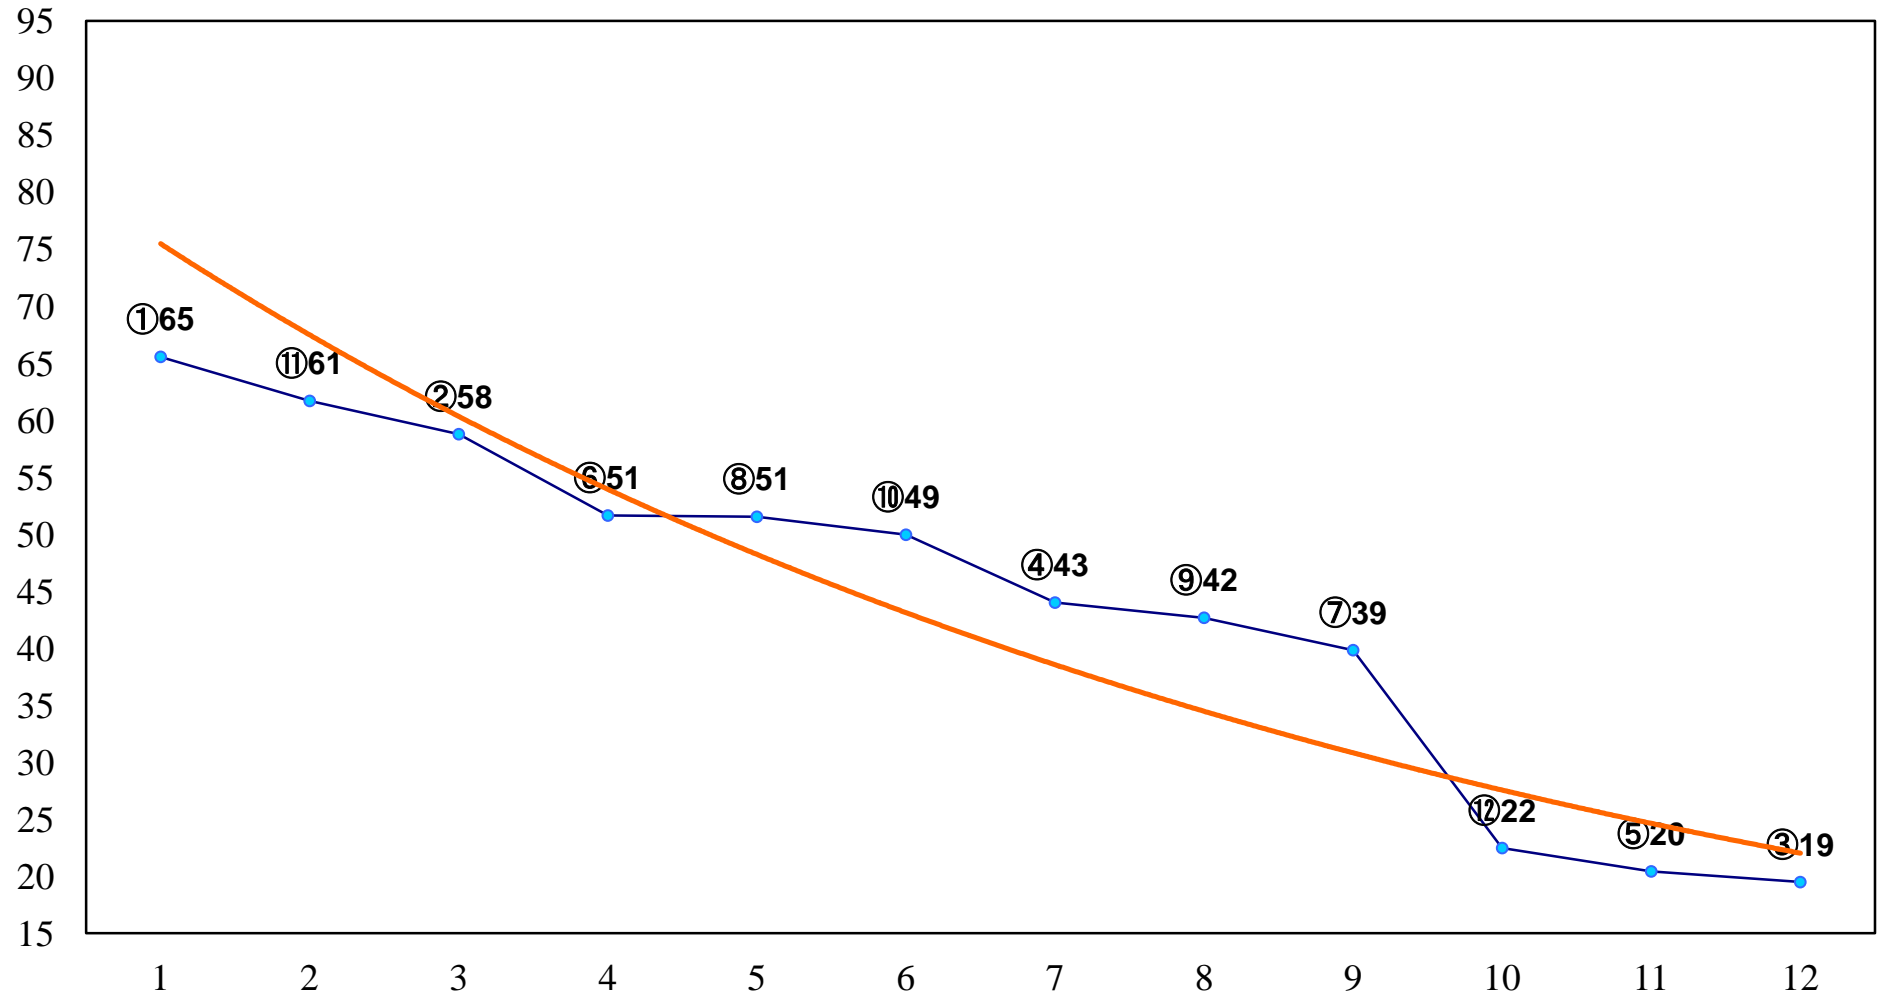

2015年03月26日(木) 浦和競馬 8R 14:55
C2十一 十二 左1500m