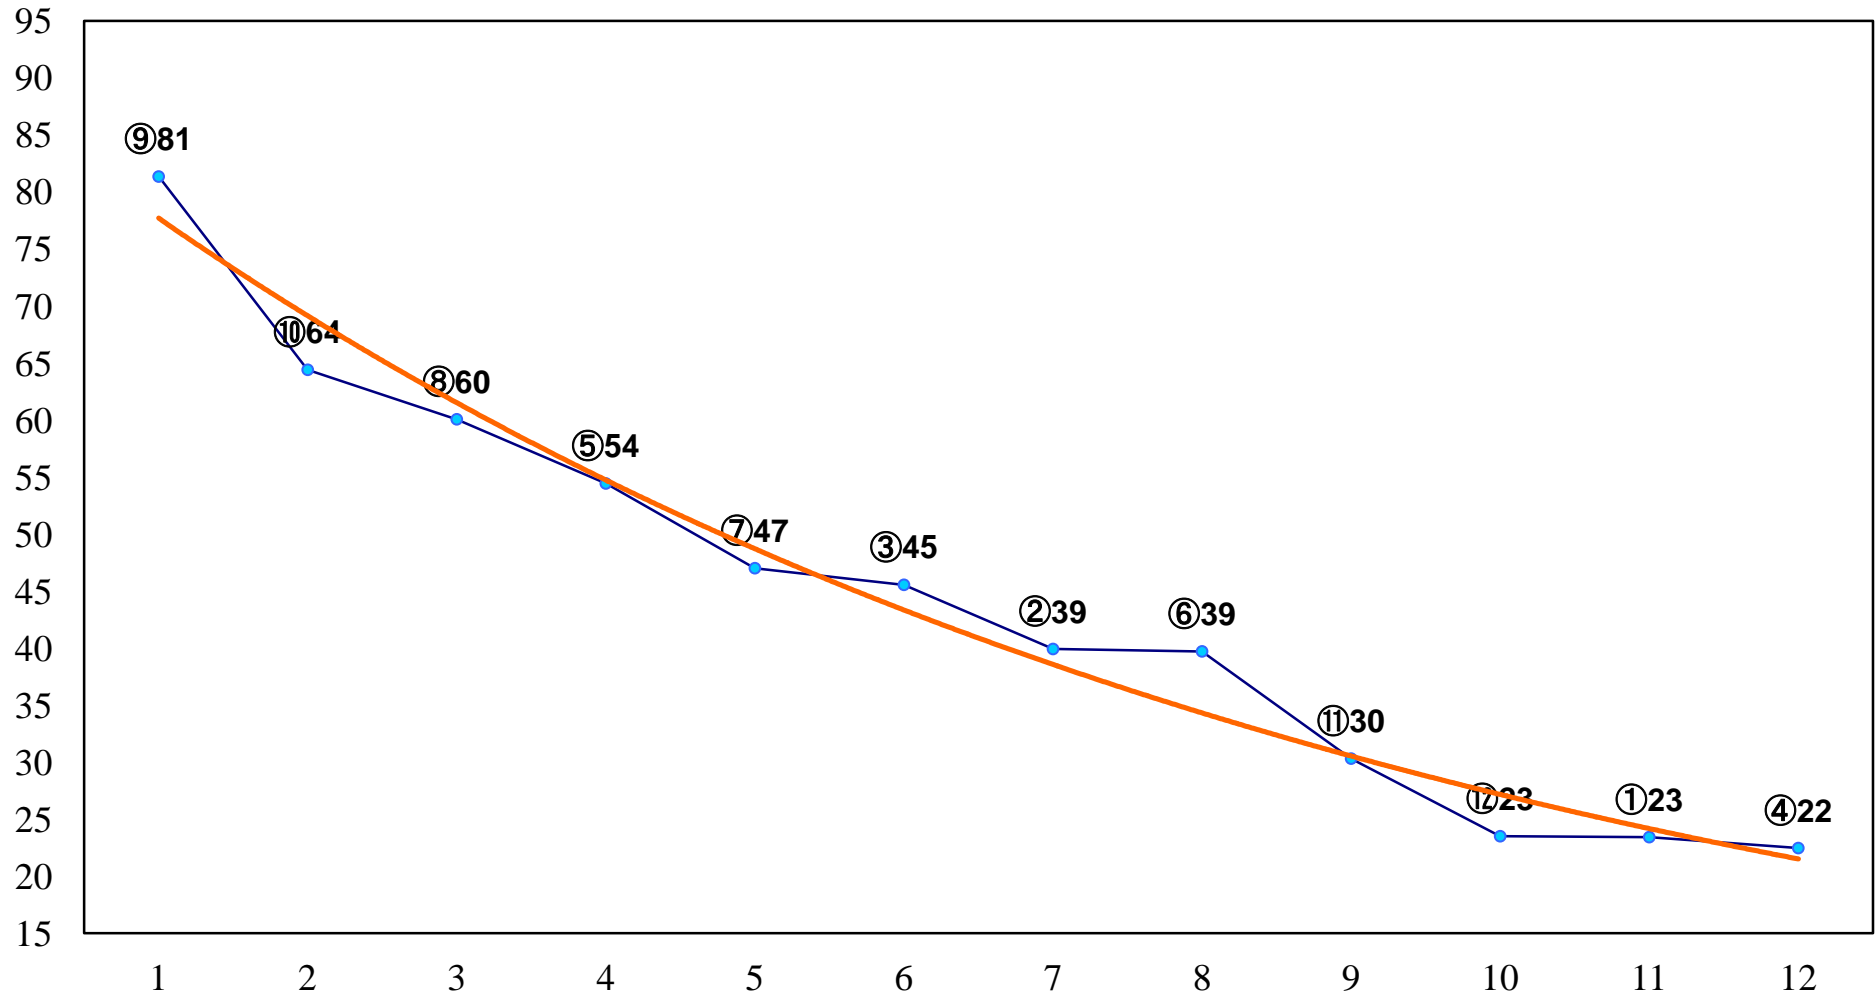

2015年03月26日(木) 浦和競馬 1R 11:10
C3 4歳ウ 左1300m

2015年03月26日(木) 浦和競馬 2R 11:40
3歳七 左1400m

2015年03月26日(木) 浦和競馬 3R 12:10
3歳六 左1400m

2015年03月26日(木) 浦和競馬 4R 12:40
C3五 左1400m

2015年03月26日(木) 浦和競馬 5R 13:10
C3二 左1500m

2015年03月26日(木) 浦和競馬 7R 14:20
C2十一 十二 左1400m