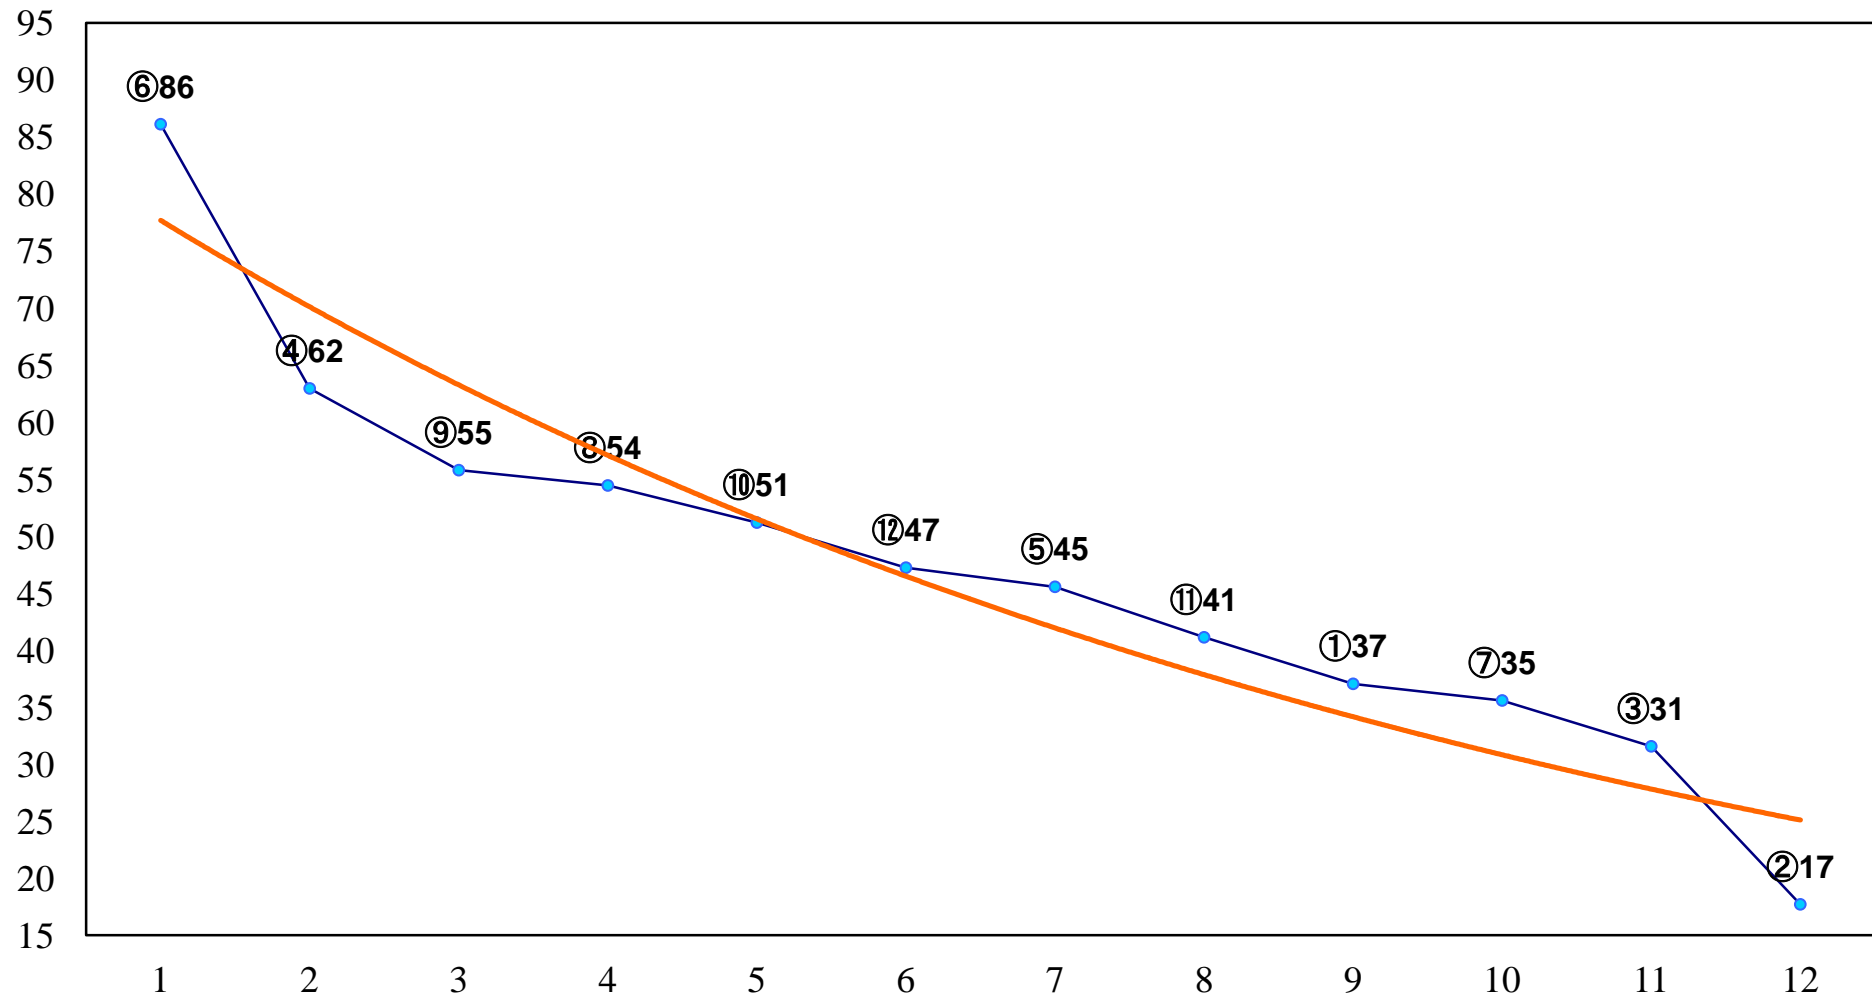

2015年03月26日(木) 浦和競馬 10R 16:05
J交 マルチフェイス特別B2B3選抜馬 左1400m