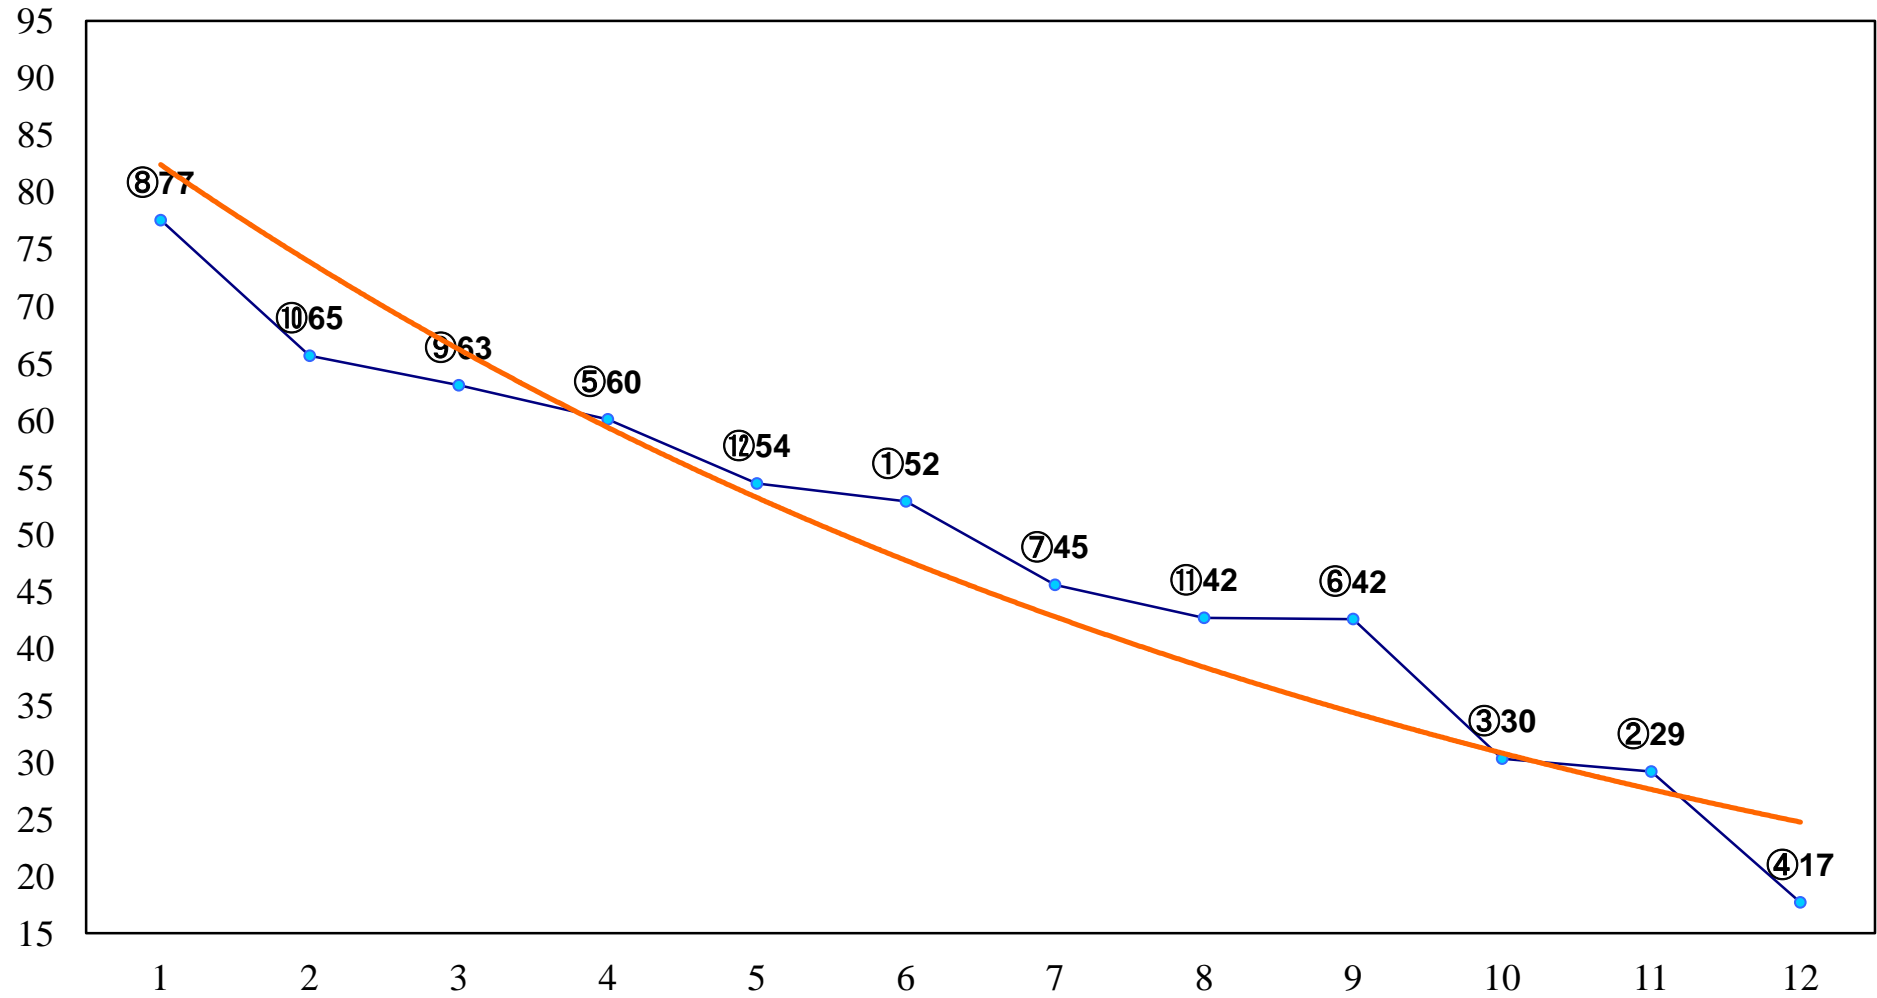

2015年03月26日(木) 浦和競馬 10R 16:05
J交 マルチフェイス特別B2B3選抜馬 左1400m

2015年03月26日(木) 浦和競馬 9R 15:30
幸手桜まつり賞C2選抜牝馬 左1400m