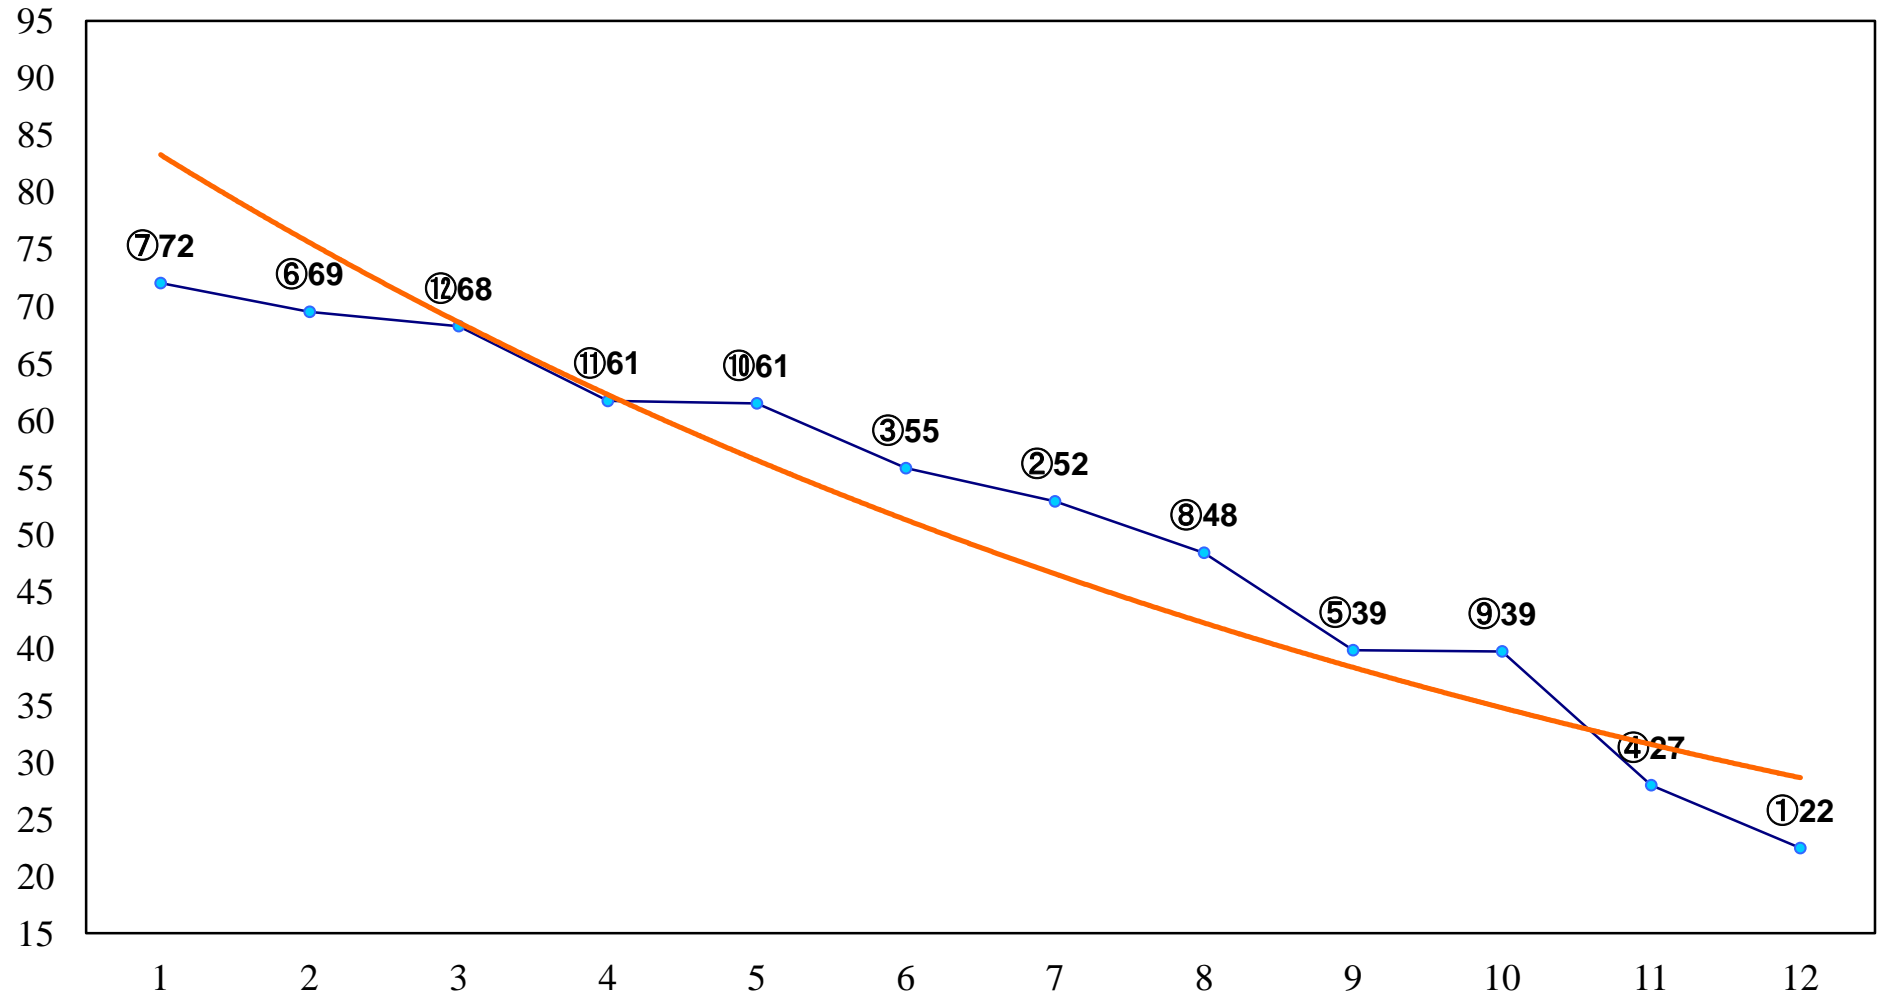

2015年03月26日(木) 浦和競馬 1R 11:10
C3 4歳ウ 左1300m

2015年03月26日(木) 浦和競馬 2R 11:40
3歳七 左1400m

2015年03月26日(木) 浦和競馬 3R 12:10
3歳六 左1400m

2015年03月26日(木) 浦和競馬 4R 12:40
C3五 左1400m

2015年03月26日(木) 浦和競馬 5R 13:10
C3二 左1500m

2015年03月26日(木) 浦和競馬 7R 14:20
C2十一 十二 左1400m