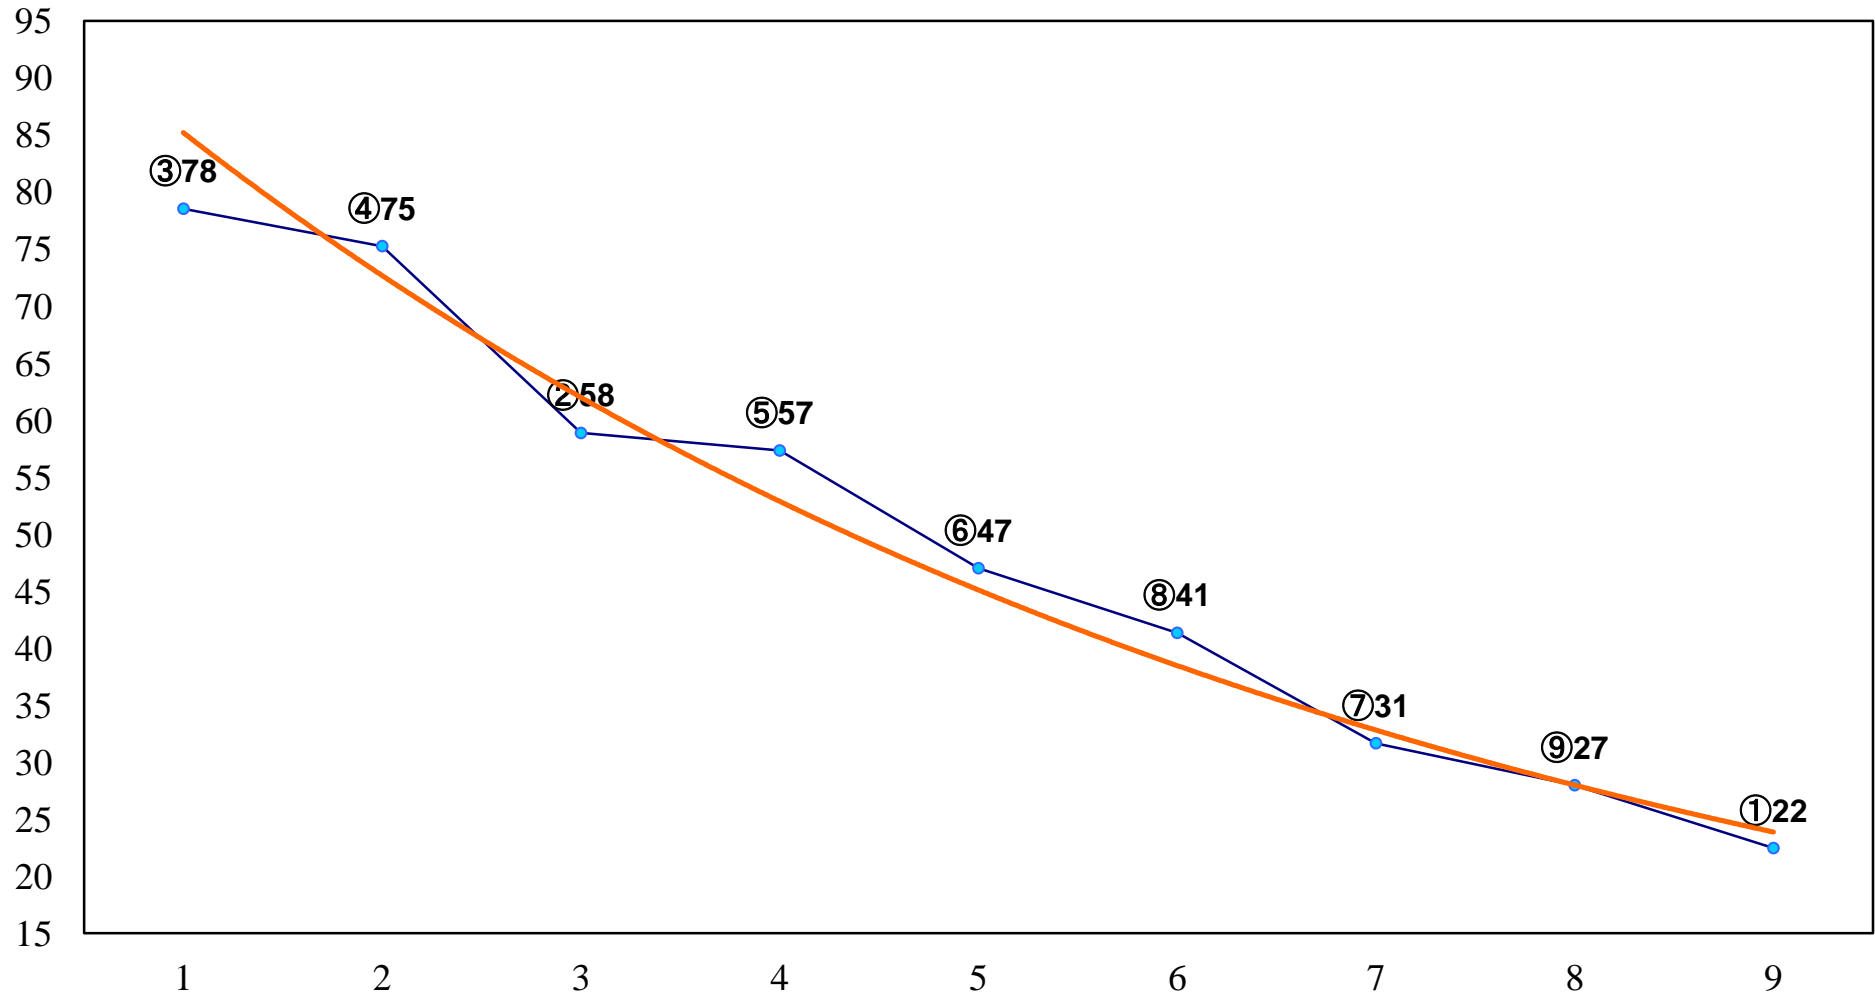

2015年03月26日(木) 浦和競馬 1R 11:10
C3 4歳ウ 左1300m

2015年03月26日(木) 浦和競馬 2R 11:40
3歳七 左1400m

2015年03月26日(木) 浦和競馬 3R 12:10
3歳六 左1400m

2015年03月26日(木) 浦和競馬 4R 12:40
C3五 左1400m

2015年03月26日(木) 浦和競馬 5R 13:10
C3二 左1500m

2015年03月26日(木) 浦和競馬 7R 14:20
C2十一 十二 左1400m