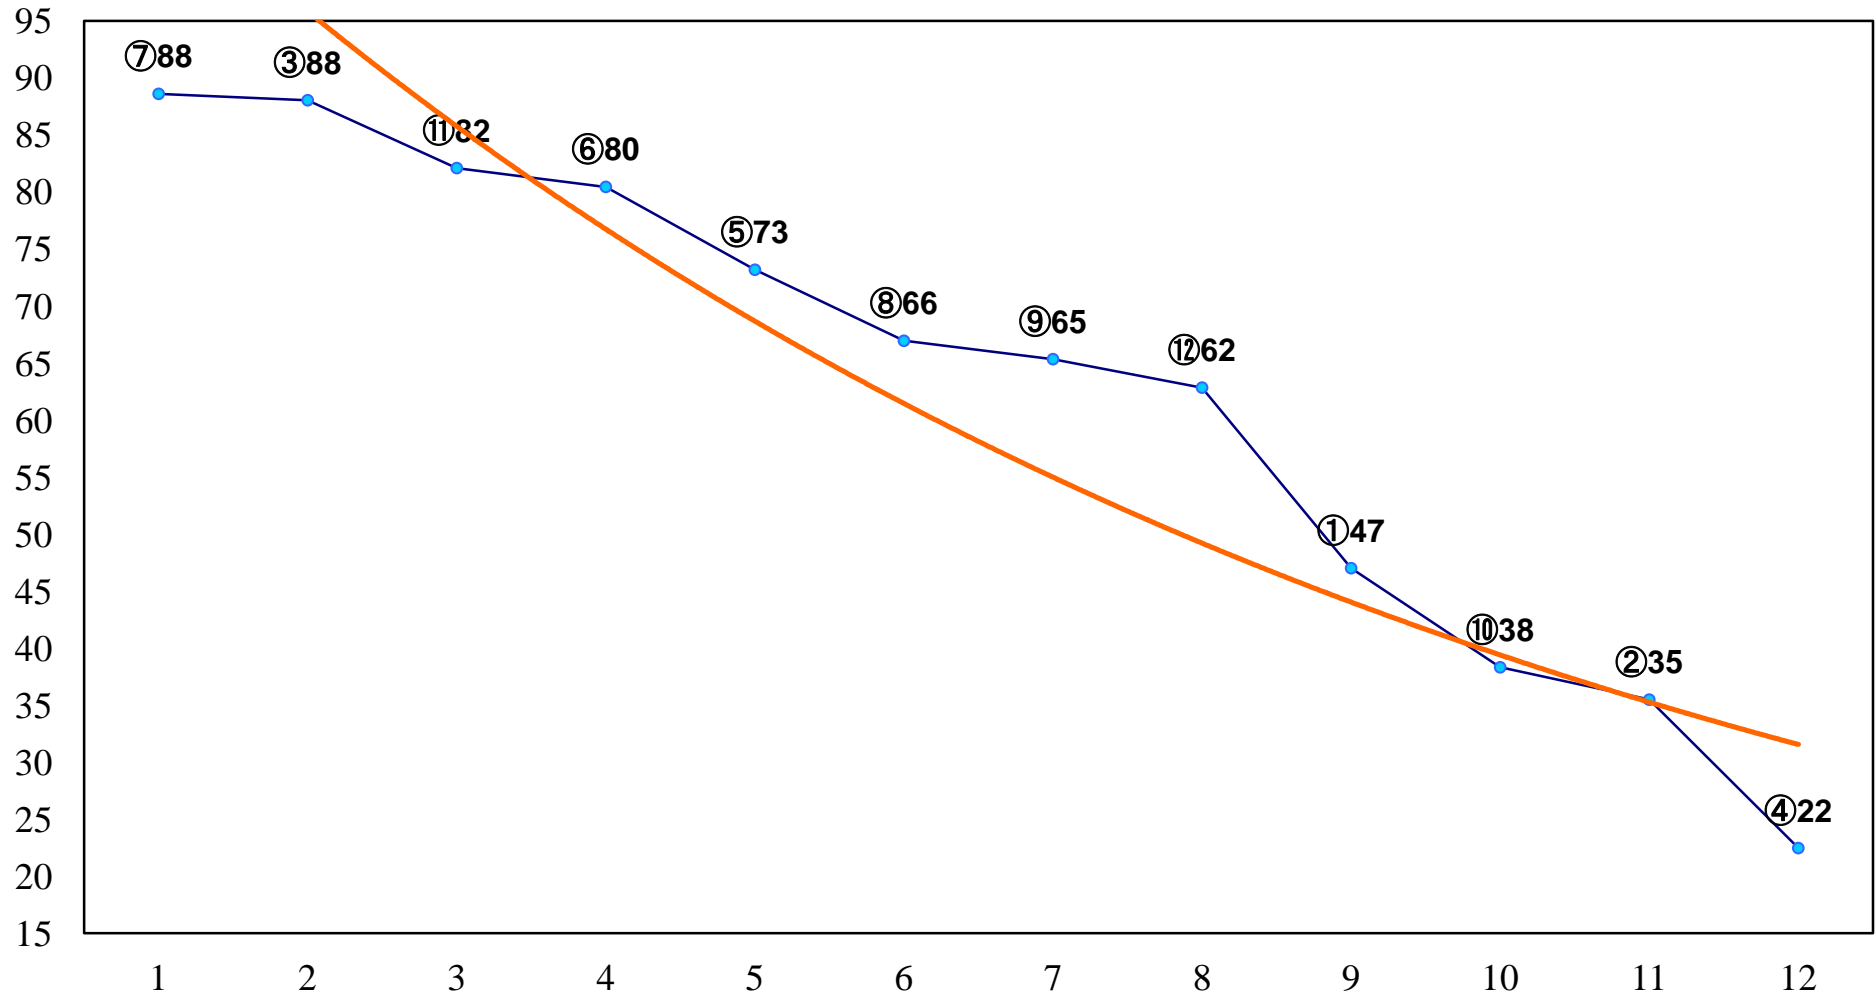

2015年03月26日(木) 浦和競馬 1R 11:10
C3 4歳ウ 左1300m

2015年03月26日(木) 浦和競馬 2R 11:40
3歳七 左1400m

2015年03月26日(木) 浦和競馬 3R 12:10
3歳六 左1400m

2015年03月26日(木) 浦和競馬 4R 12:40
C3五 左1400m

2015年03月26日(木) 浦和競馬 5R 13:10
C3二 左1500m

2015年03月26日(木) 浦和競馬 7R 14:20
C2十一 十二 左1400m