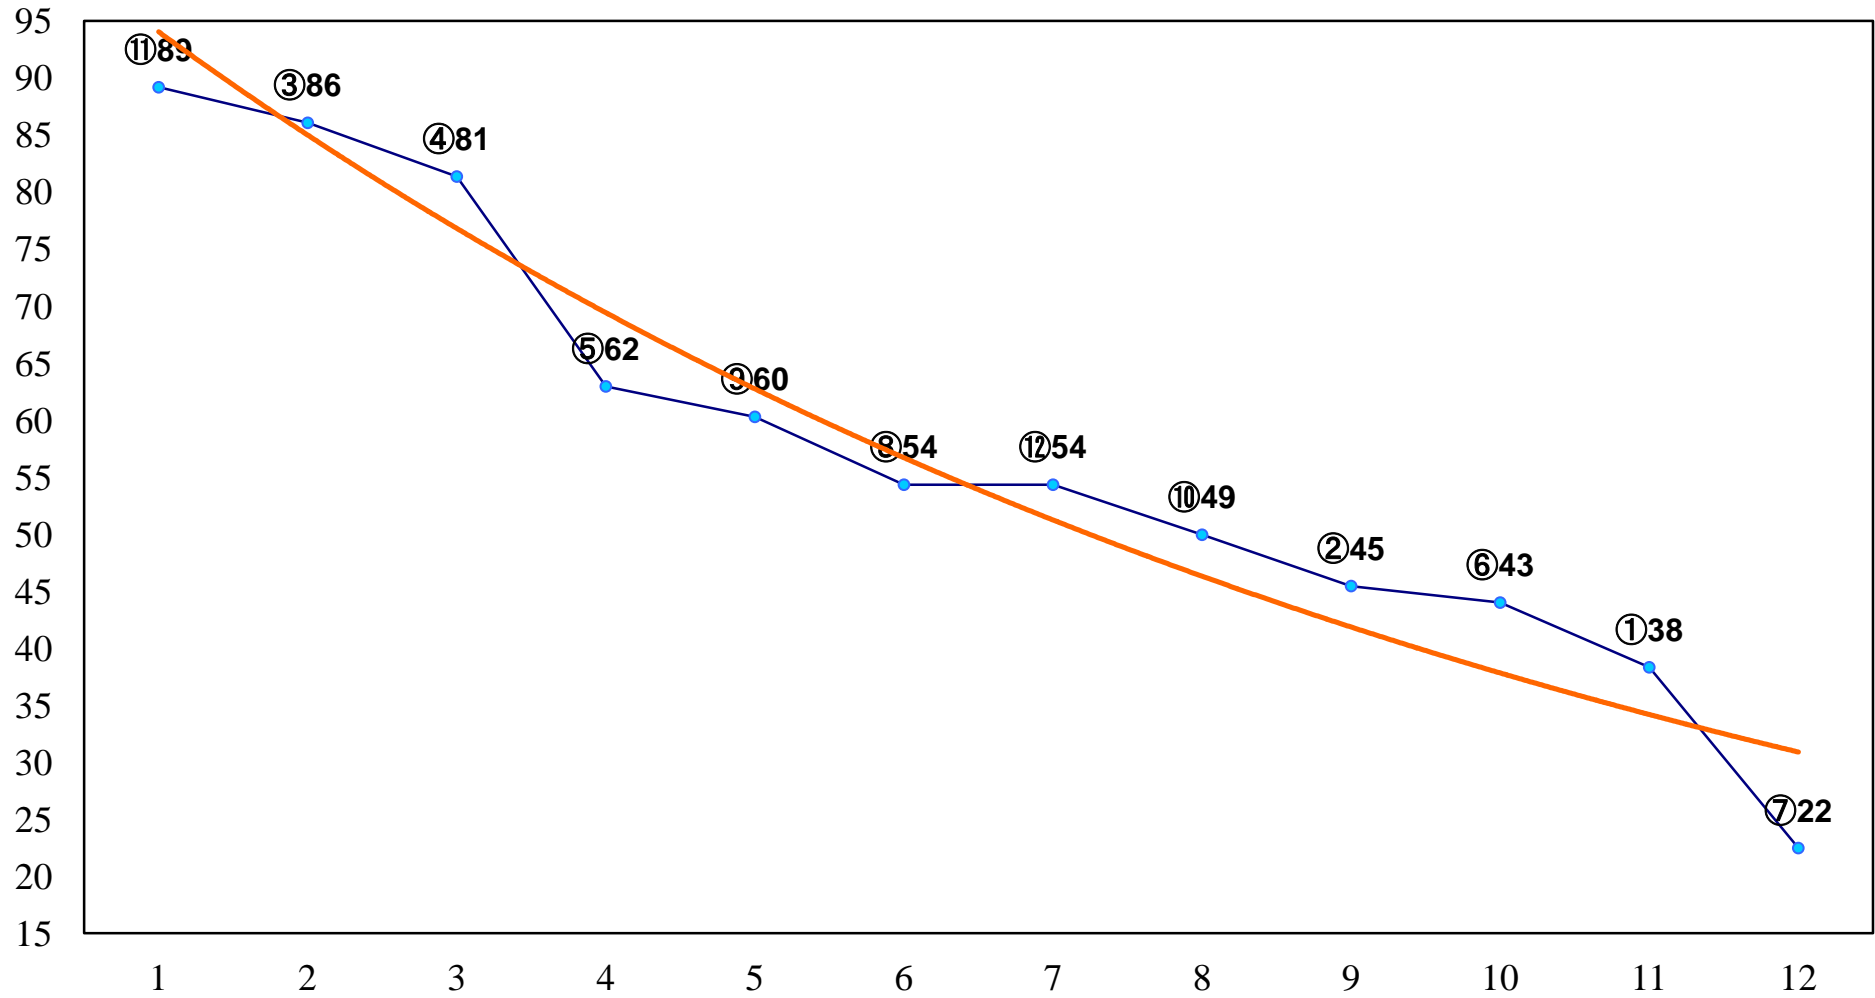

2015年03月26日(木) 浦和競馬 1R 11:10
C3 4歳ウ 左1300m

2015年03月26日(木) 浦和競馬 2R 11:40
3歳七 左1400m

2015年03月26日(木) 浦和競馬 3R 12:10
3歳六 左1400m

2015年03月26日(木) 浦和競馬 4R 12:40
C3五 左1400m

2015年03月26日(木) 浦和競馬 5R 13:10
C3二 左1500m

2015年03月26日(木) 浦和競馬 7R 14:20
C2十一 十二 左1400m