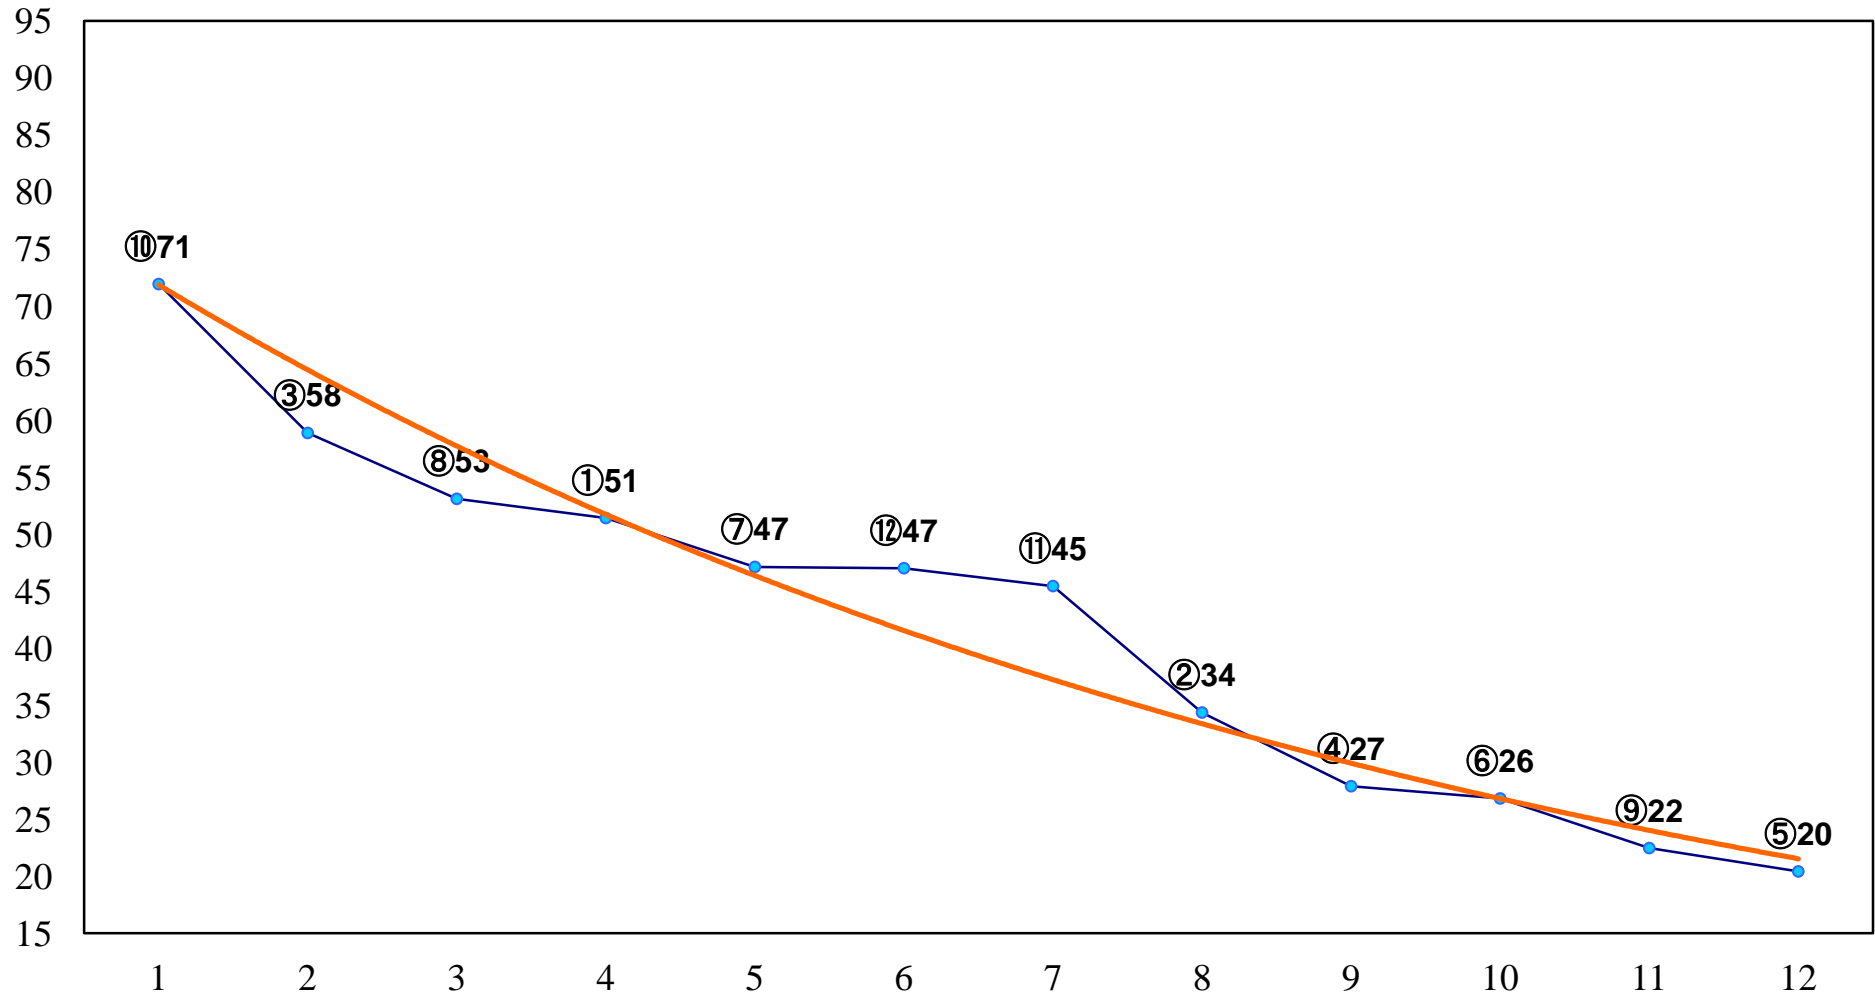

2015年03月26日(木) 浦和競馬 1R 11:10
C3 4歳ウ 左1300m

2015年03月26日(木) 浦和競馬 2R 11:40
3歳七 左1400m

2015年03月26日(木) 浦和競馬 3R 12:10
3歳六 左1400m

2015年03月26日(木) 浦和競馬 4R 12:40
C3五 左1400m

2015年03月26日(木) 浦和競馬 5R 13:10
C3二 左1500m

2015年03月26日(木) 浦和競馬 7R 14:20
C2十一 十二 左1400m