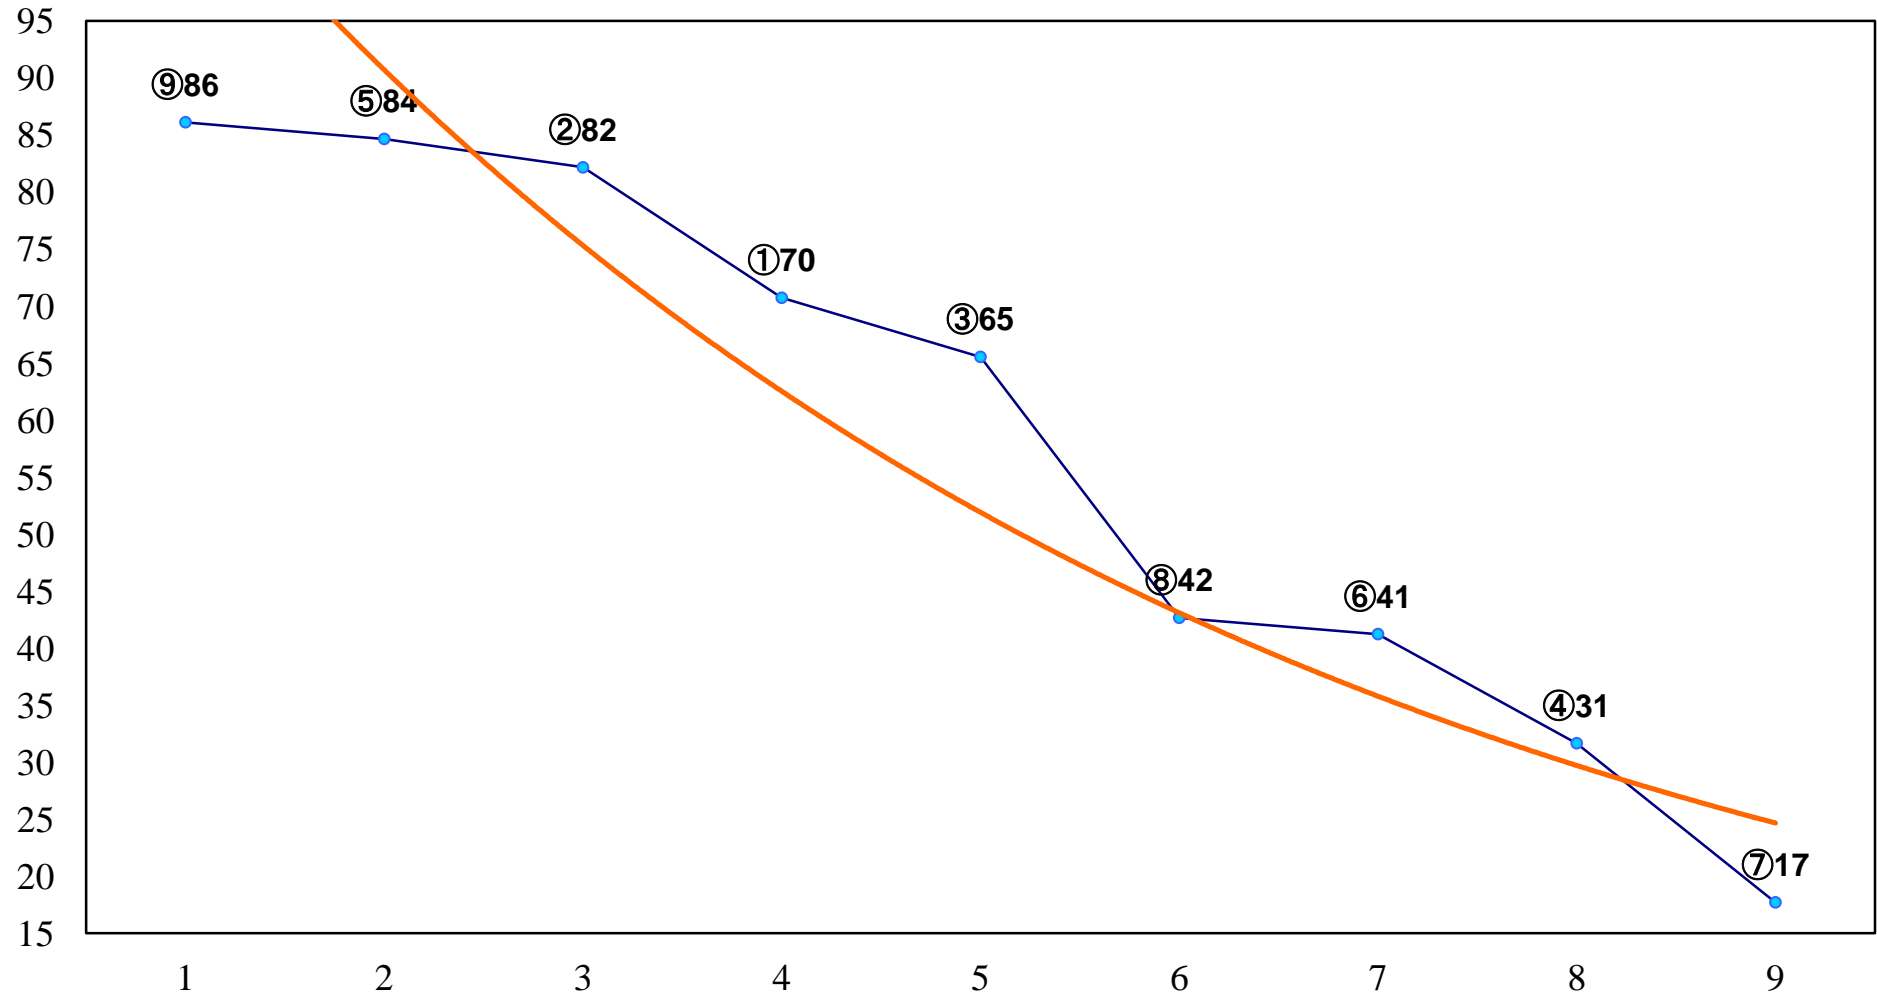

2015年03月30日(月) 川崎競馬 1R 16:00  
C3 4歳選定馬 左1400m

2015年03月30日(月) 川崎競馬 2R 16:30  
C3十一 十二 左1400m

2015年03月30日(月) 川崎競馬 3R 17:00  
C3十一 十二 左1400m

2015年03月30日(月) 川崎競馬 5R 18:00  
3歳3イ 左1500m

2015年03月30日(月) 川崎競馬 6R 18:30  
C2四五 左1400m