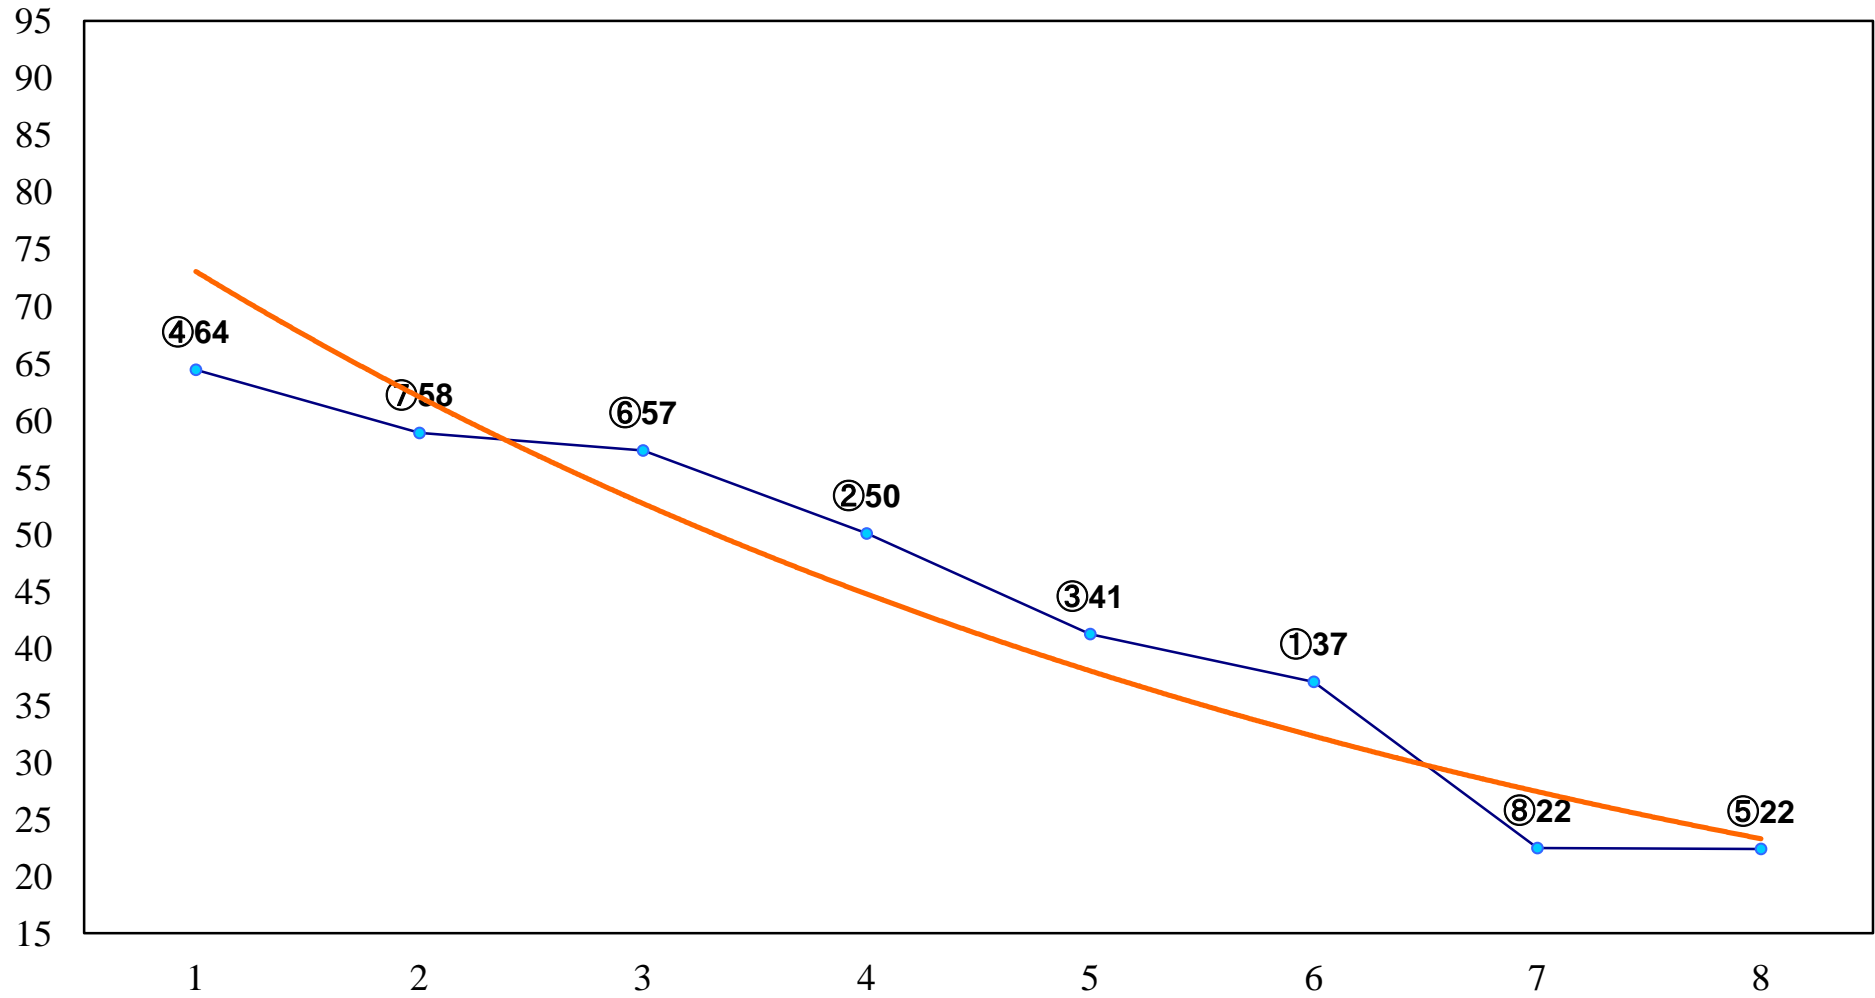

2015年03月30日(月) 川崎競馬 1R 16:00  
C3 4歳選定馬 左1400m

2015年03月30日(月) 川崎競馬 2R 16:30  
C3十一 十二 左1400m

2015年03月30日(月) 川崎競馬 3R 17:00  
C3十一 十二 左1400m

2015年03月30日(月) 川崎競馬 5R 18:00  
3歳3イ 左1500m

2015年03月30日(月) 川崎競馬 6R 18:30  
C2四五 左1400m