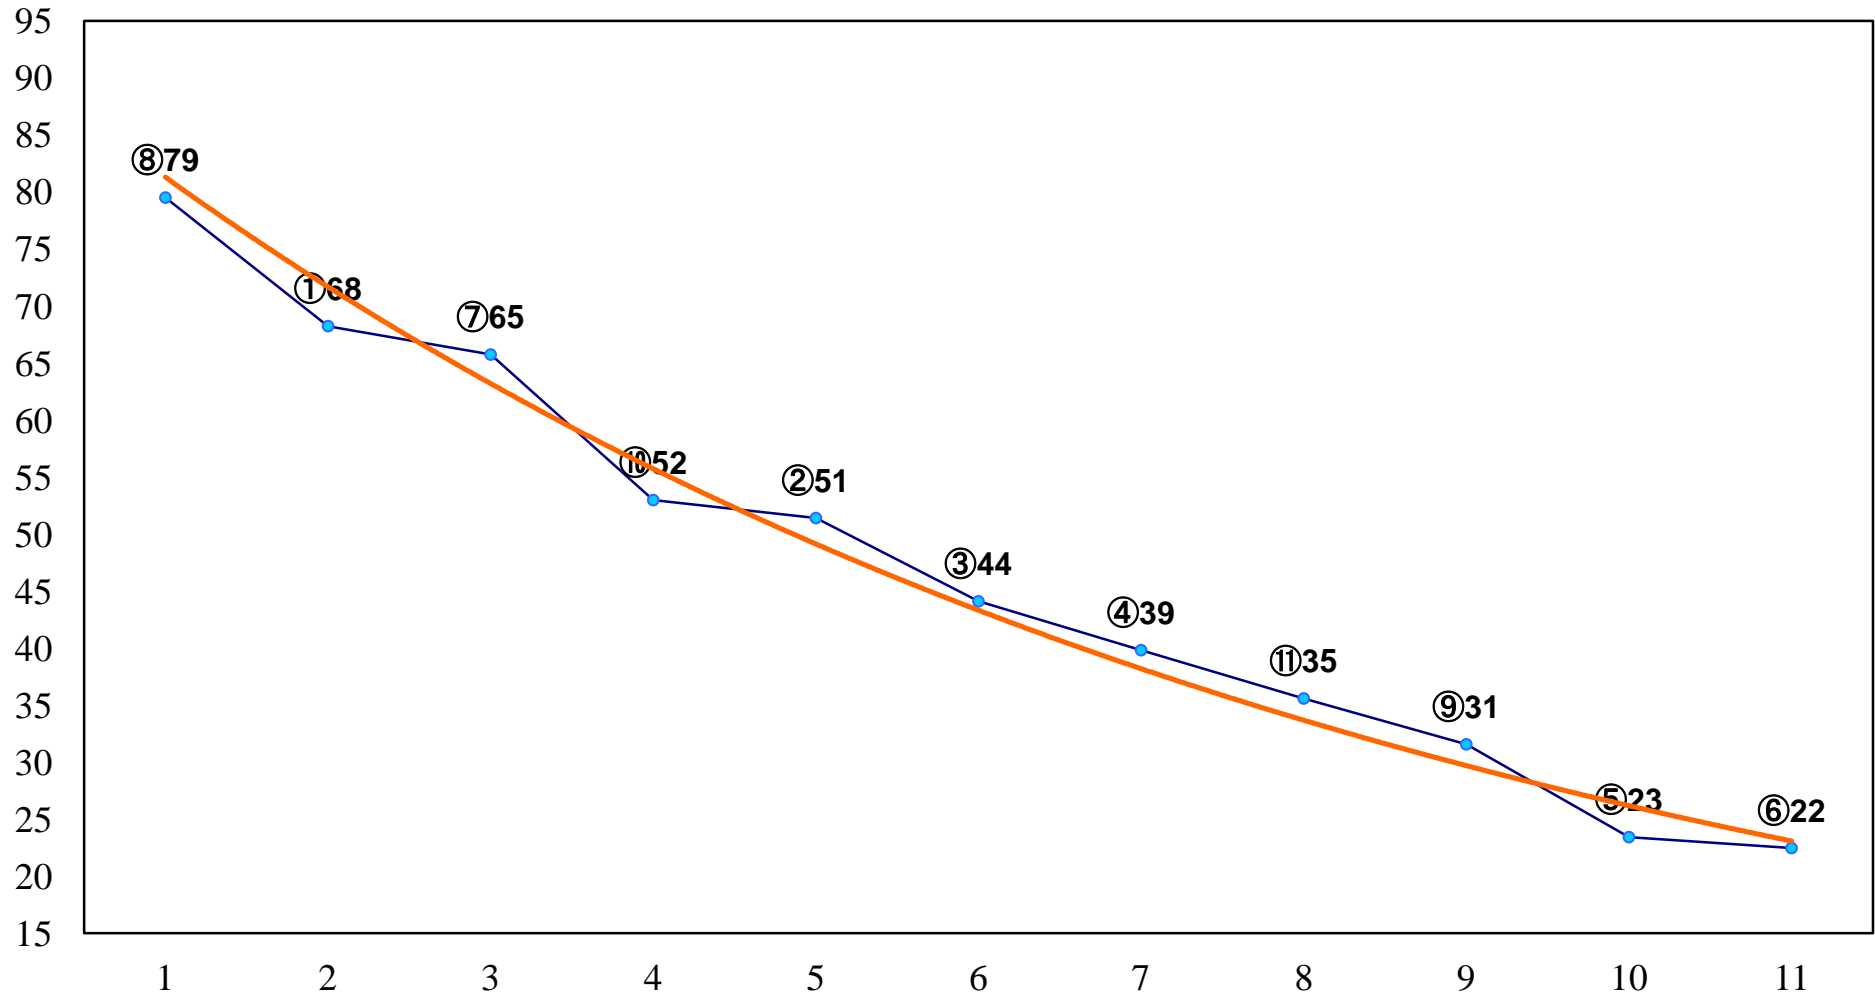

2015年03月30日(月) 川崎競馬 1R 16:00  
C3 4歳選定馬 左1400m

2015年03月30日(月) 川崎競馬 2R 16:30  
C3十一 十二 左1400m

2015年03月30日(月) 川崎競馬 3R 17:00  
C3十一 十二 左1400m

2015年03月30日(月) 川崎競馬 5R 18:00  
3歳3イ 左1500m

2015年03月30日(月) 川崎競馬 6R 18:30  
C2四五 左1400m