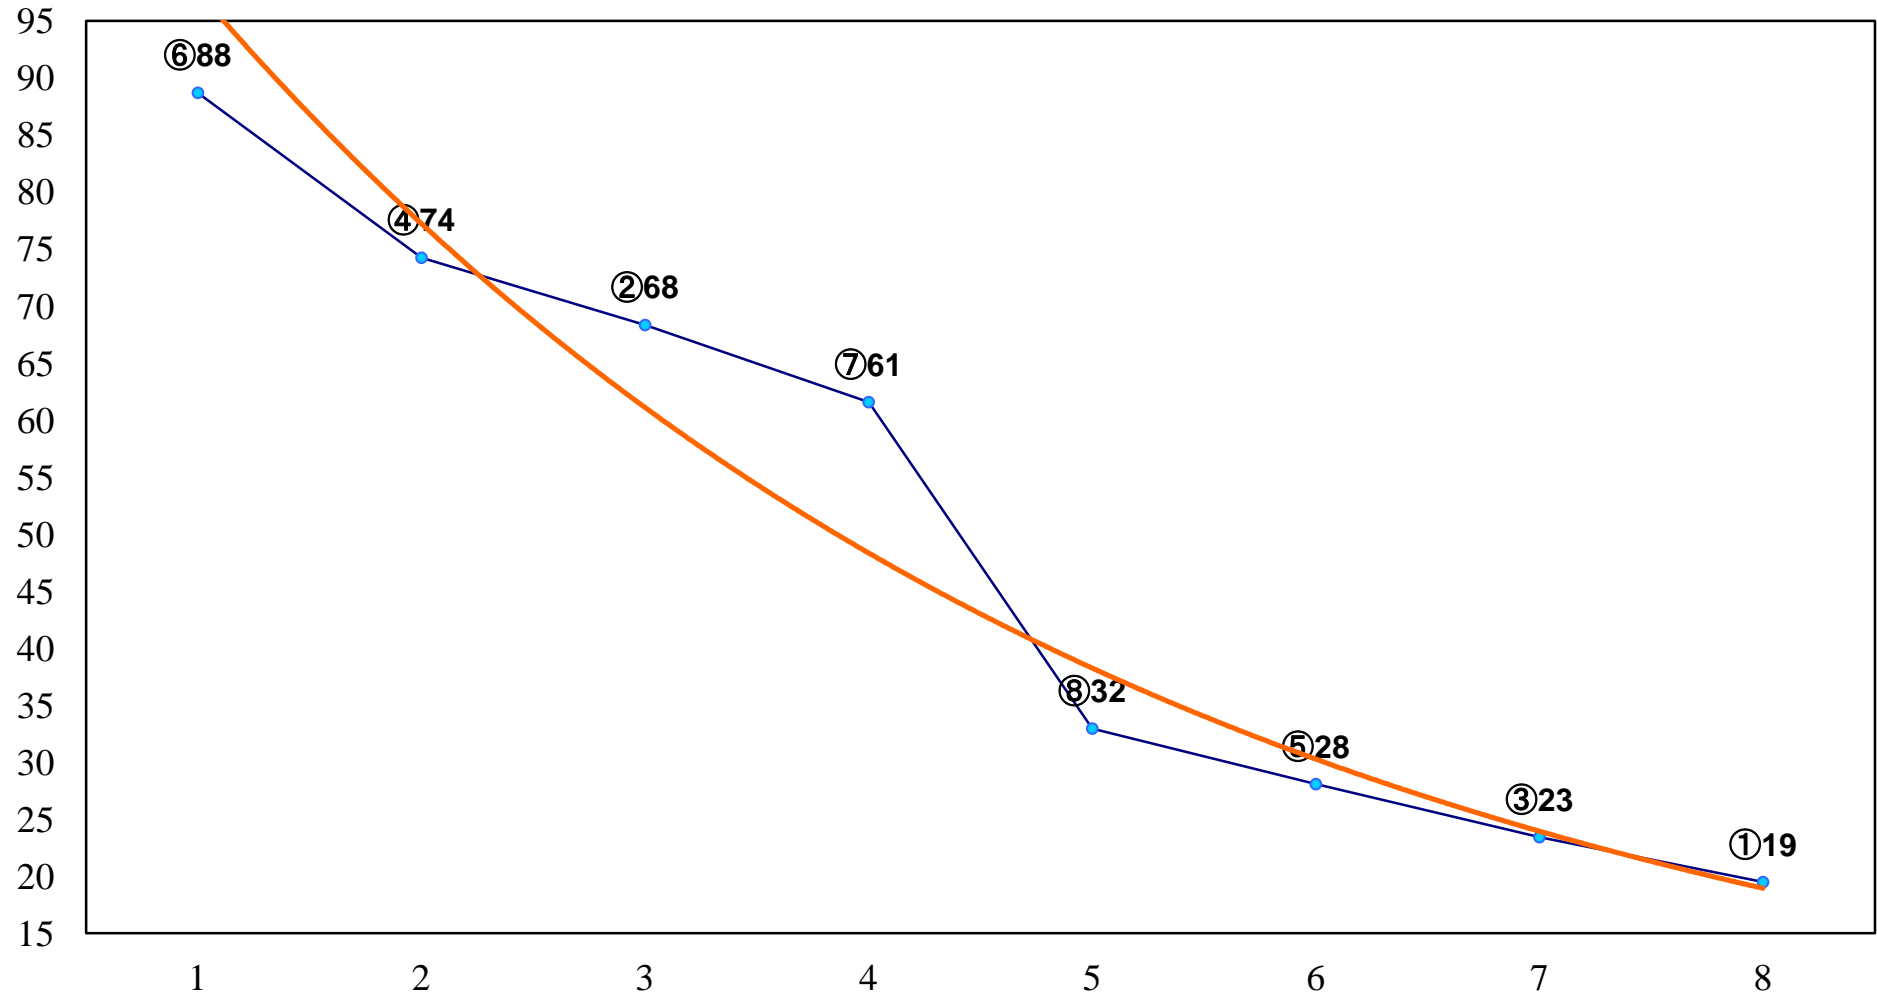

2015年03月30日(月) 川崎競馬 1R 16:00  
C3 4歳選定馬 左1400m

2015年03月30日(月) 川崎競馬 2R 16:30  
C3十一 十二 左1400m

2015年03月30日(月) 川崎競馬 3R 17:00  
C3十一 十二 左1400m

2015年03月30日(月) 川崎競馬 5R 18:00  
3歳3イ 左1500m

2015年03月30日(月) 川崎競馬 6R 18:30  
C2四五 左1400m