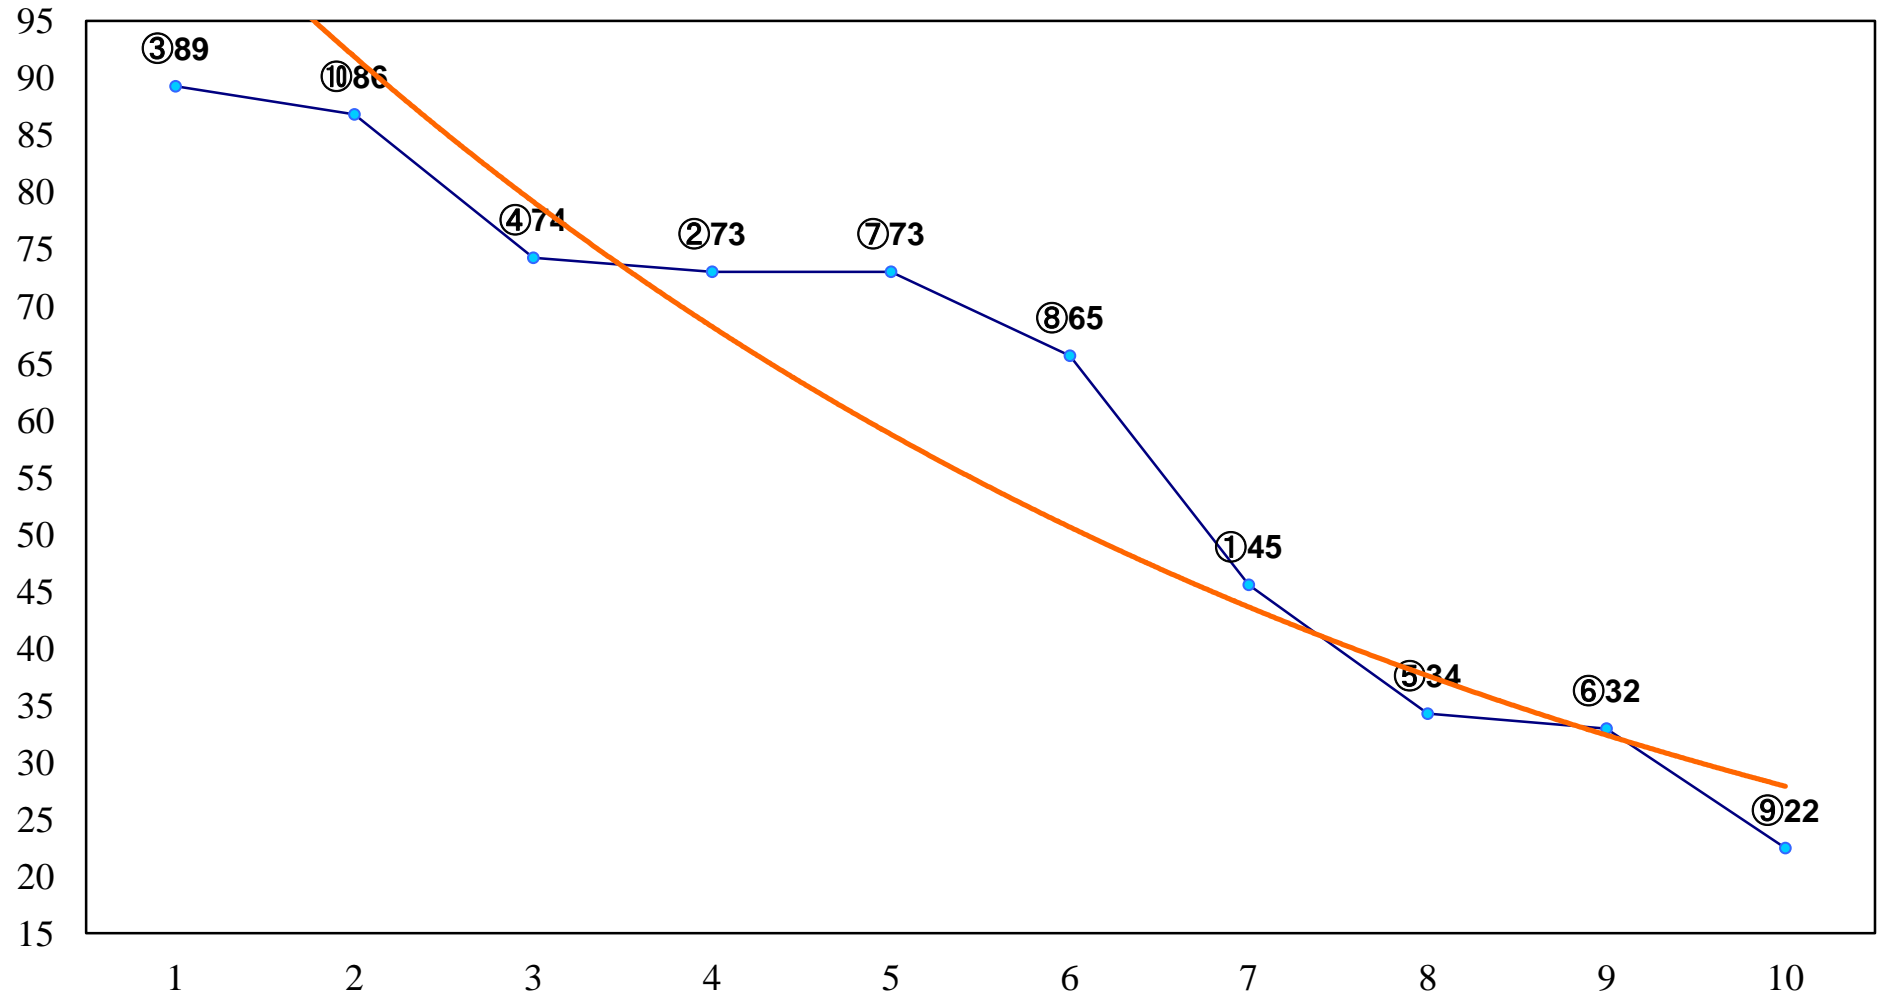

2015年03月30日(月) 川崎競馬 7R 19:05
C2四五 左1400m