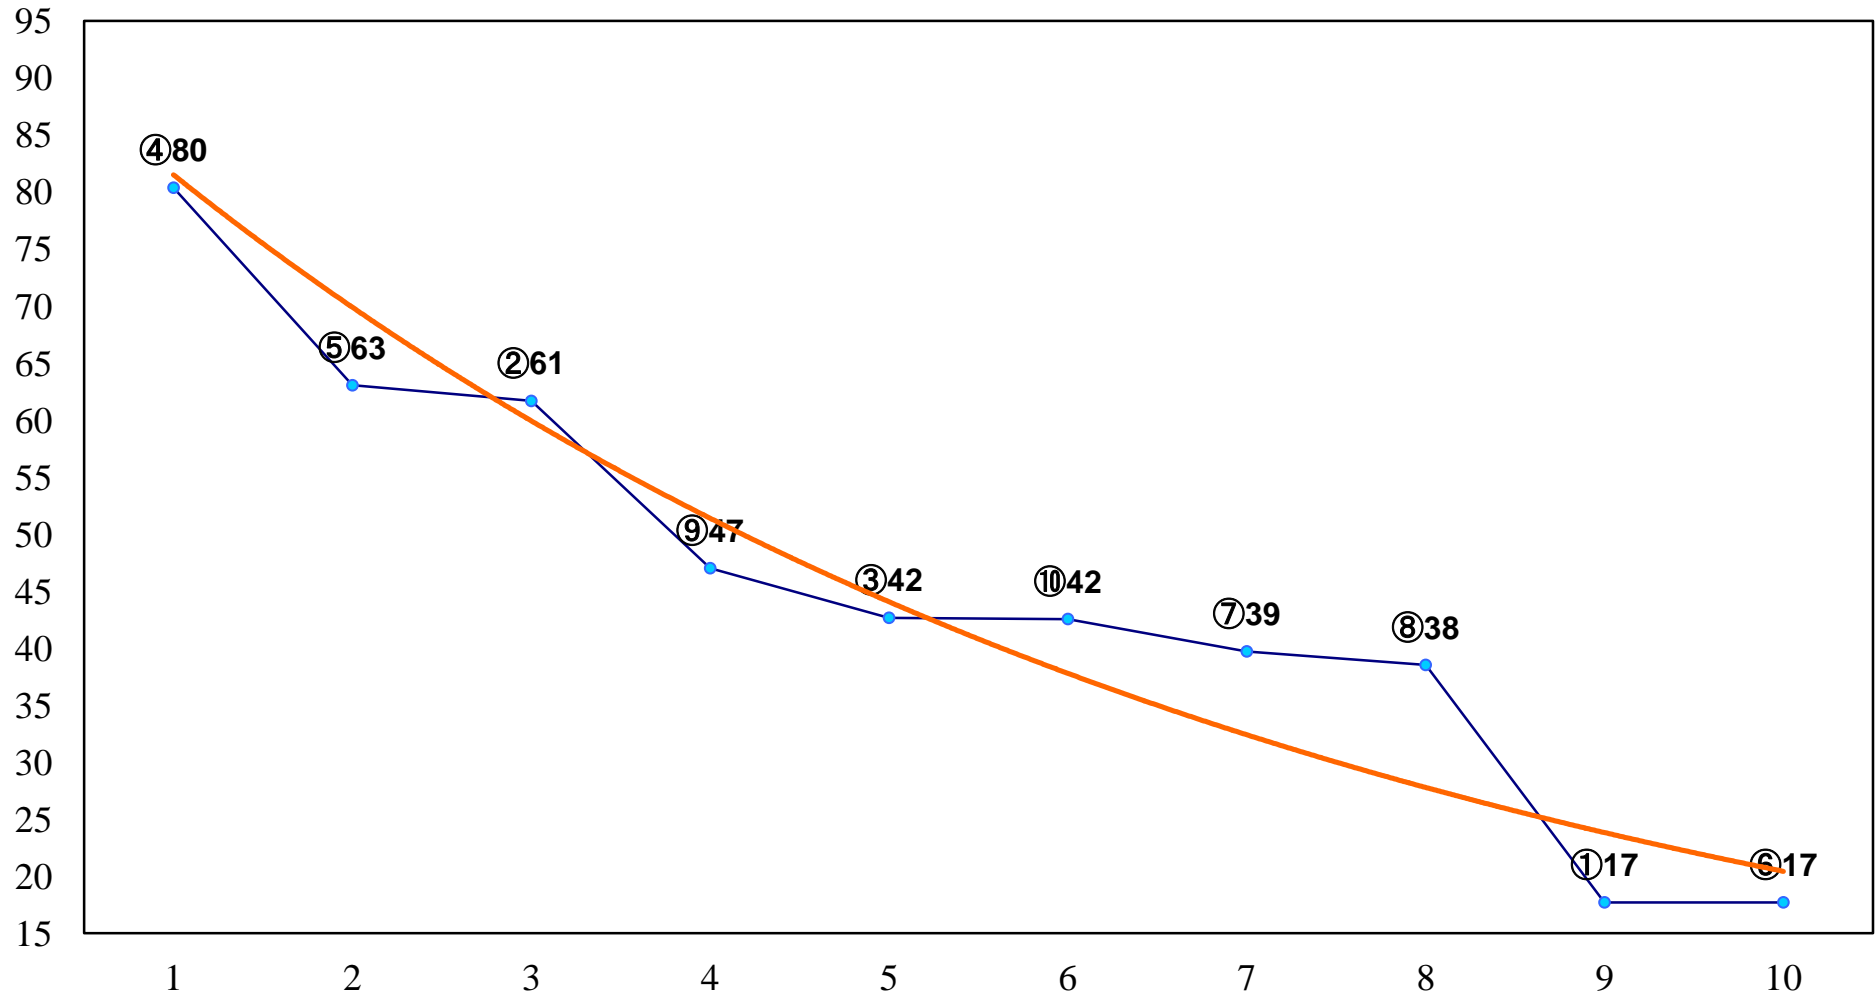

2015年03月30日(月) 川崎競馬 8R 19:40
花衣特別C2一 左1600m