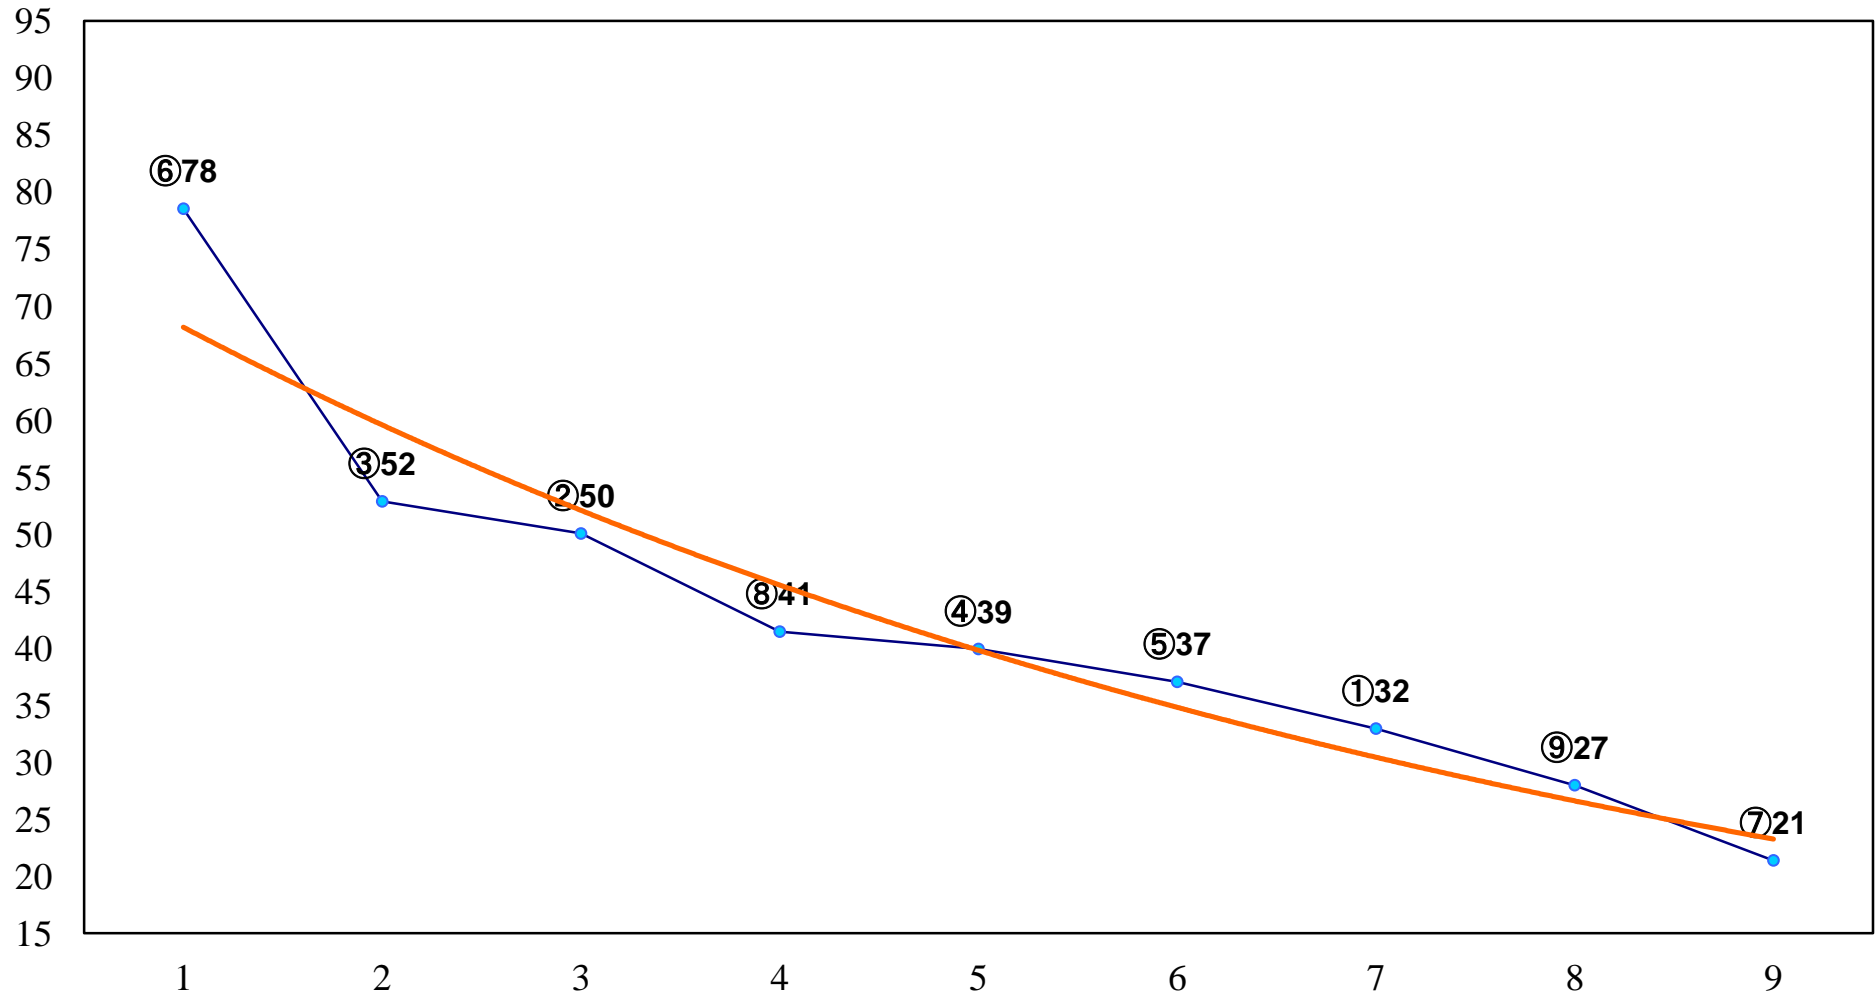

2015年03月30日(月) 川崎競馬 1R 16:00  
C3 4歳選定馬 左1400m

2015年03月30日(月) 川崎競馬 2R 16:30  
C3十一 十二 左1400m

2015年03月30日(月) 川崎競馬 3R 17:00  
C3十一 十二 左1400m

2015年03月30日(月) 川崎競馬 5R 18:00  
3歳3イ 左1500m

2015年03月30日(月) 川崎競馬 6R 18:30  
C2四五 左1400m