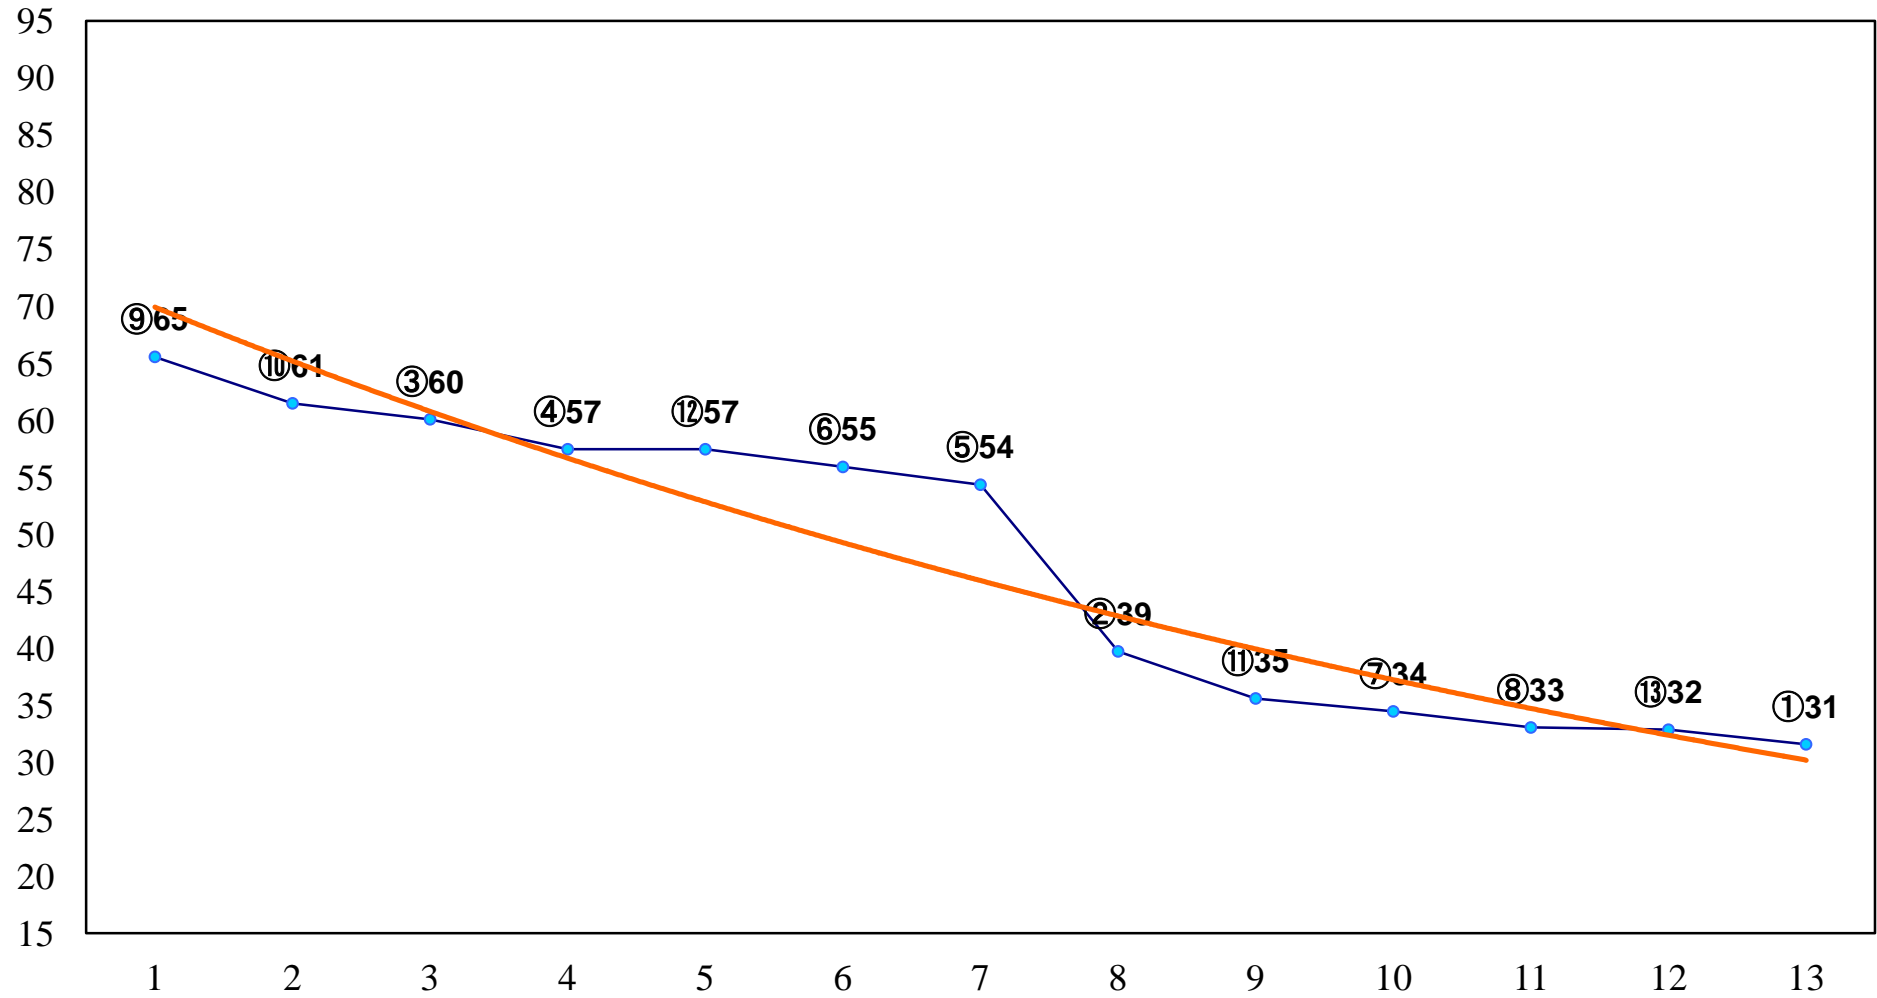

2015年04月09日(木) 大井競馬 1R 15:00  
C3四五 右1200m

2015年04月09日(木) 大井競馬 3R 16:00  
3歳170万円以下 右1200m

2015年04月09日(木) 大井競馬 4R 16:30  
3歳170万円以下 右1500m

2015年04月09日(木) 大井競馬 5R 17:00  
3歳230万円以下 右1200m

2015年04月09日(木) 大井競馬 6R 17:30  
3歳230万円以下 右1600m

2015年04月09日(木) 大井競馬 7R 18:00  
C2十二 十三 十四 右1200m

2015年04月09日(木) 大井競馬 8R 18:30  
C2十二 十三 十四 右1400m

2015年04月09日(木) 大井競馬 9R 19:05  
C2十二 十三 十四 右1600m

2015年04月09日(木) 大井競馬 10R 19:40  
おおぐま座特別C2三選抜 右1200m

2015年04月09日(木) 大井競馬 11R 20:15  
北極星賞A2二B1二選抜特別 右1400m