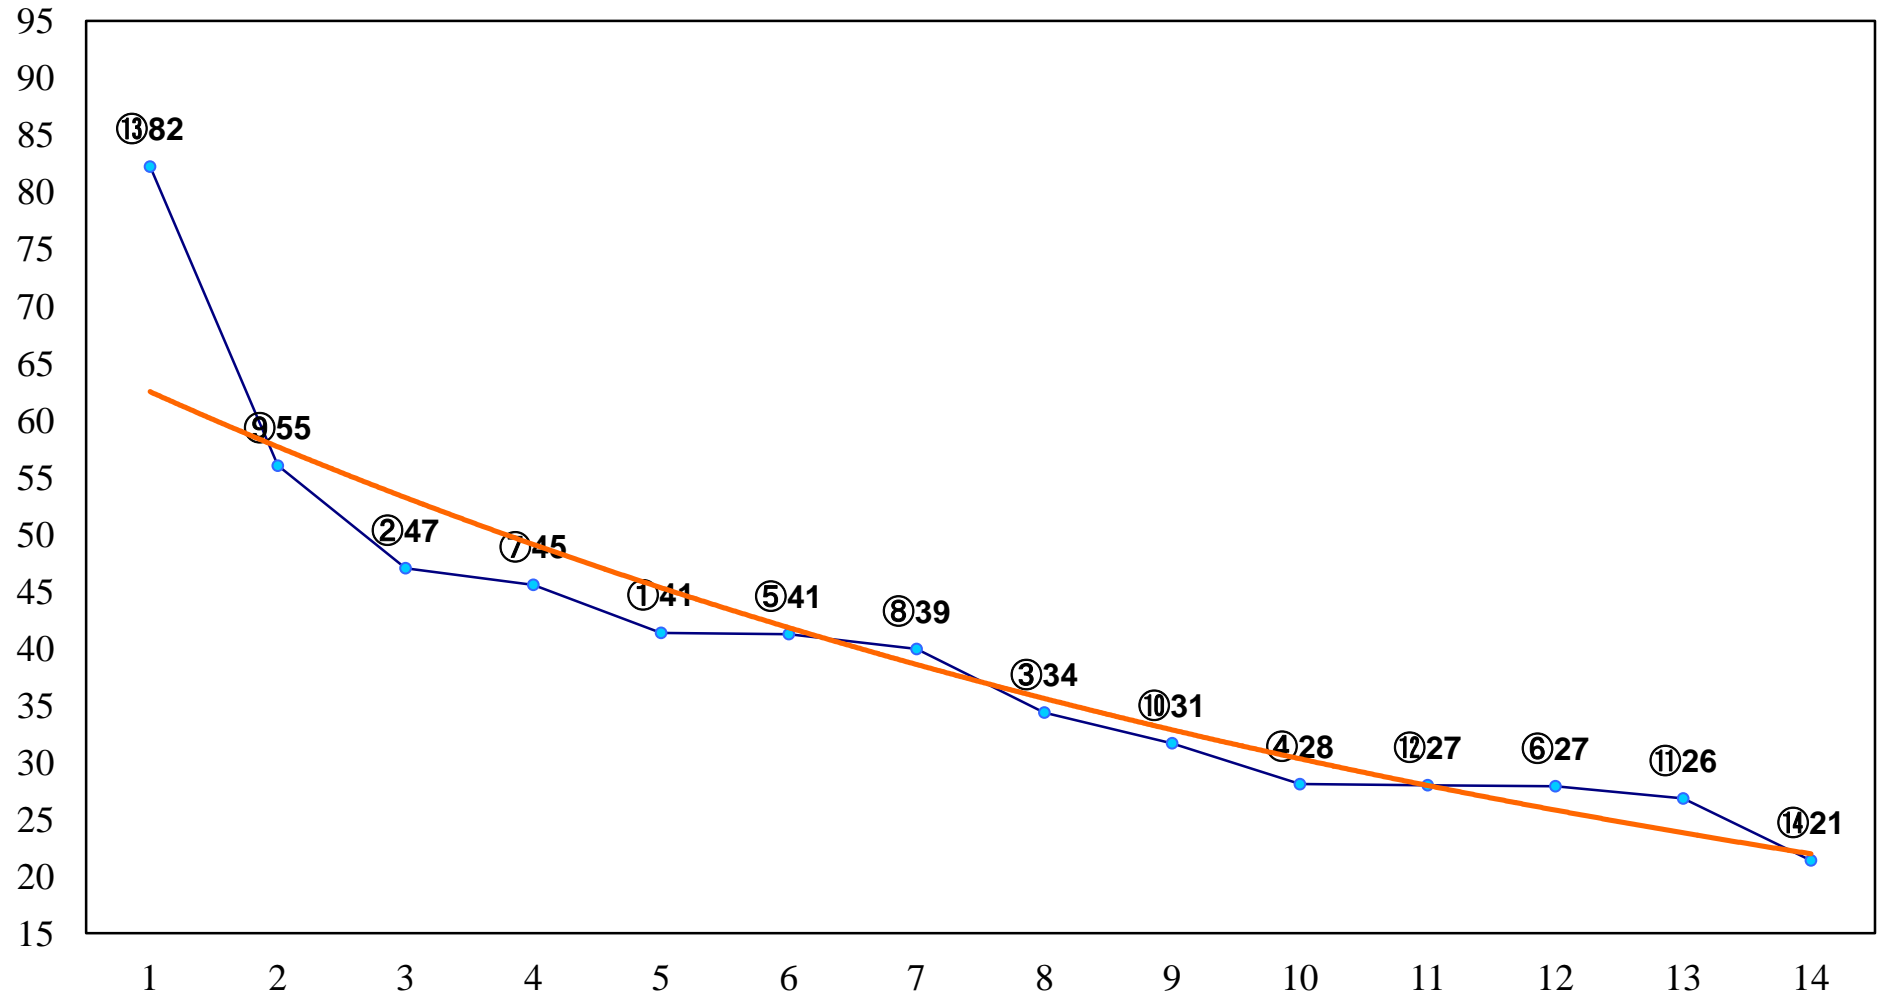

2015年04月09日(木) 大井競馬 7R 18:00
C2十二 十三 十四 右1200m