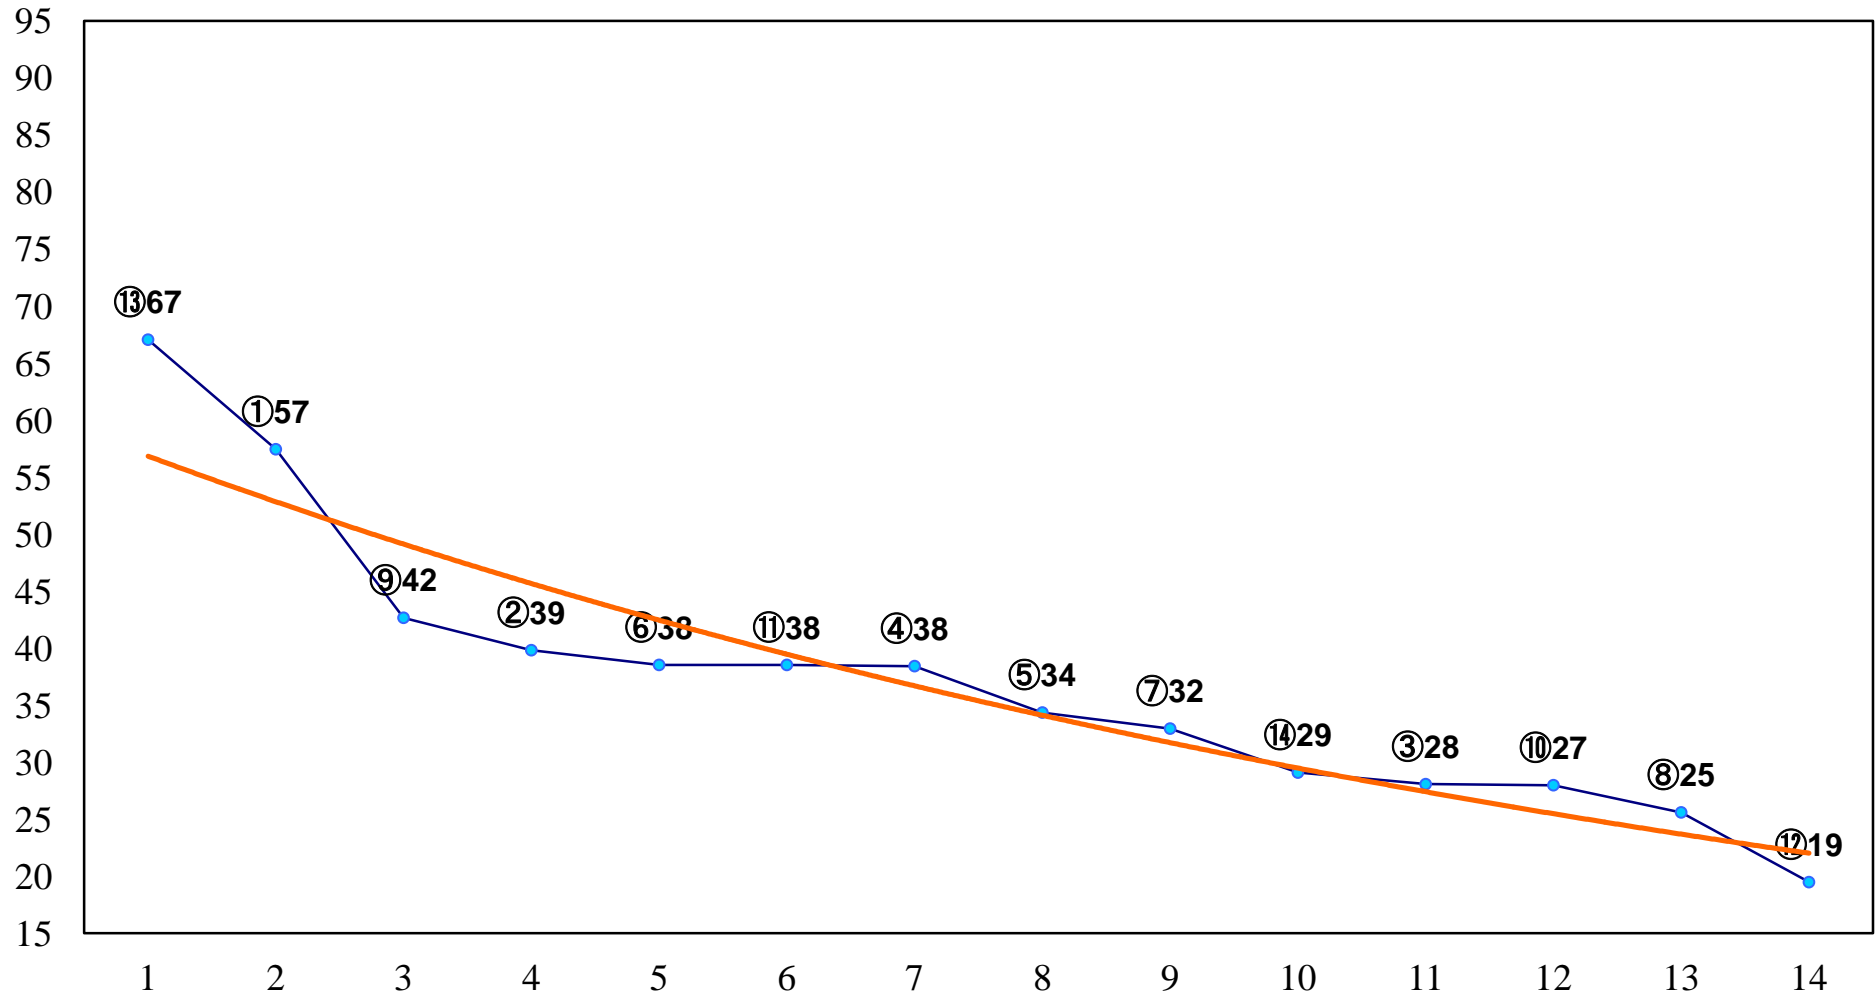

2015年04月09日(木) 大井競馬 1R 15:00  
C3四五 右1200m

2015年04月09日(木) 大井競馬 3R 16:00  
3歳170万円以下 右1200m

2015年04月09日(木) 大井競馬 4R 16:30  
3歳170万円以下 右1500m

2015年04月09日(木) 大井競馬 5R 17:00  
3歳230万円以下 右1200m

2015年04月09日(木) 大井競馬 6R 17:30  
3歳230万円以下 右1600m

2015年04月09日(木) 大井競馬 7R 18:00  
C2十二 十三 十四 右1200m

2015年04月09日(木) 大井競馬 8R 18:30  
C2十二 十三 十四 右1400m

2015年04月09日(木) 大井競馬 9R 19:05  
C2十二 十三 十四 右1600m

2015年04月09日(木) 大井競馬 10R 19:40  
おおぐま座特別C2三選抜 右1200m

2015年04月09日(木) 大井競馬 11R 20:15  
北極星賞A2二B1二選抜特別 右1400m