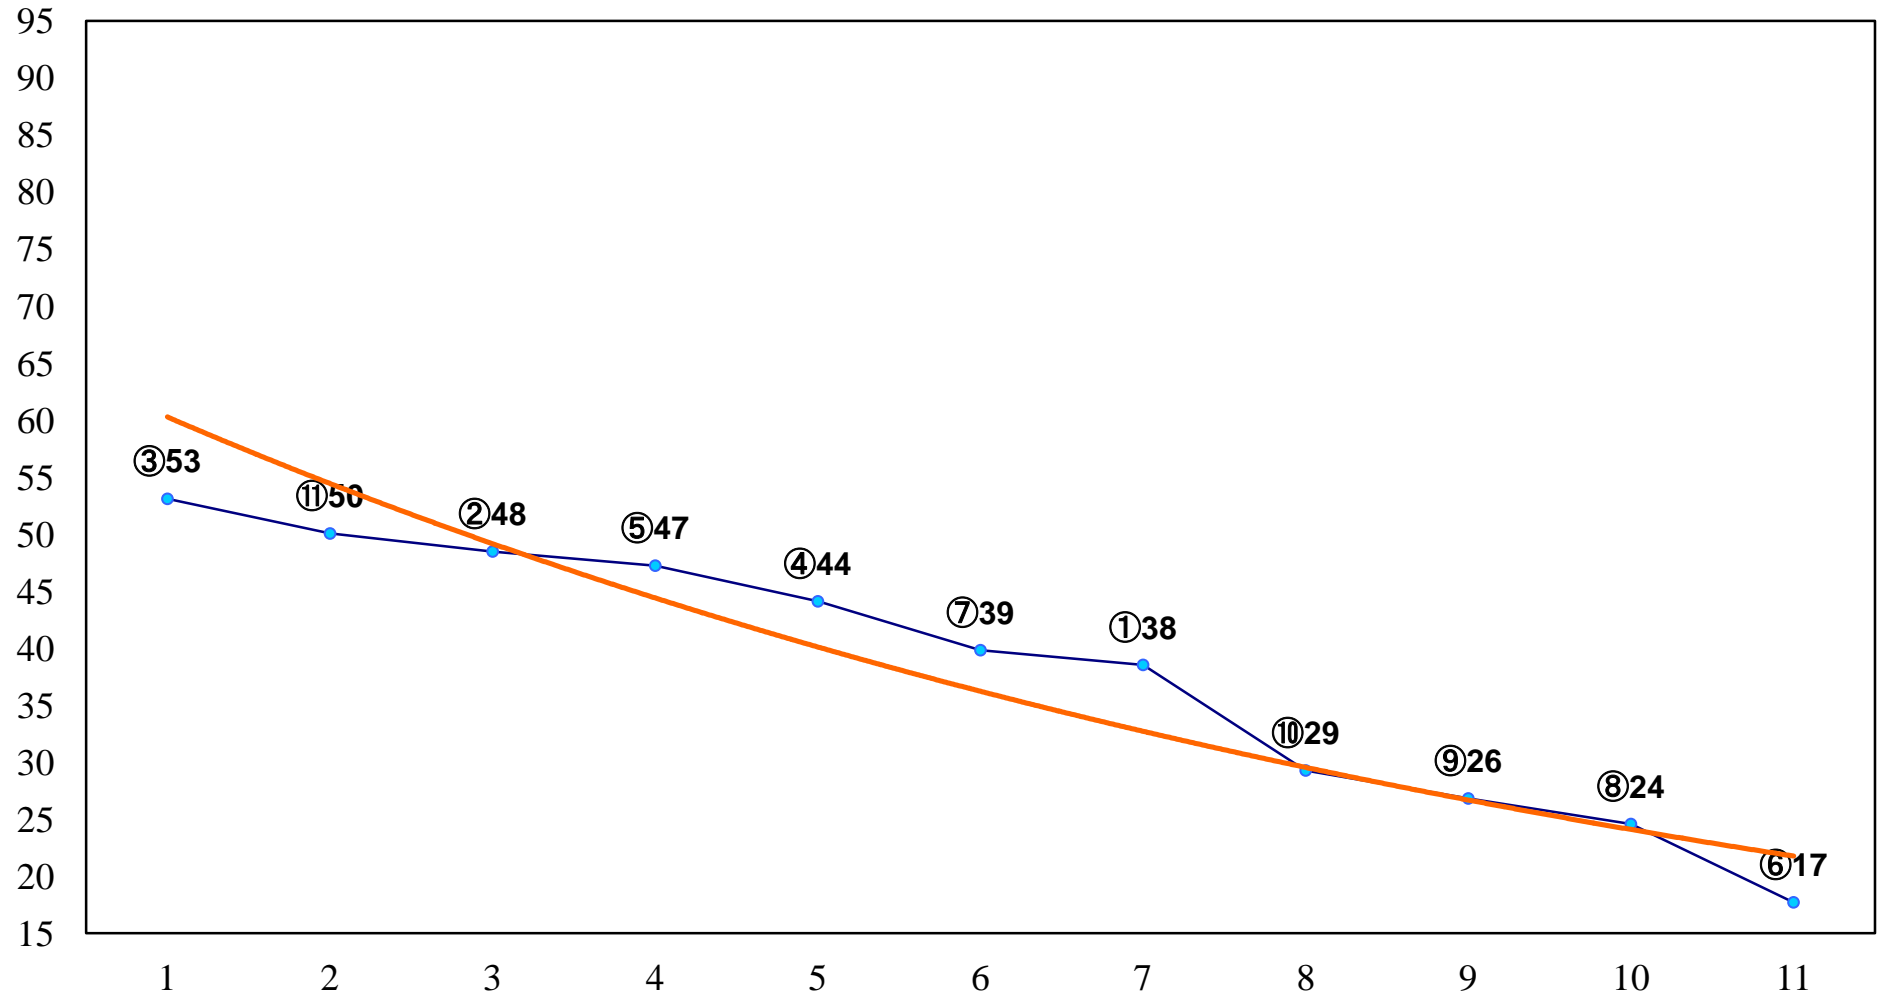

2015年04月09日(木) 大井競馬 1R 15:00  
C3四五 右1200m

2015年04月09日(木) 大井競馬 3R 16:00  
3歳170万円以下 右1200m

2015年04月09日(木) 大井競馬 4R 16:30  
3歳170万円以下 右1500m

2015年04月09日(木) 大井競馬 5R 17:00  
3歳230万円以下 右1200m

2015年04月09日(木) 大井競馬 6R 17:30  
3歳230万円以下 右1600m