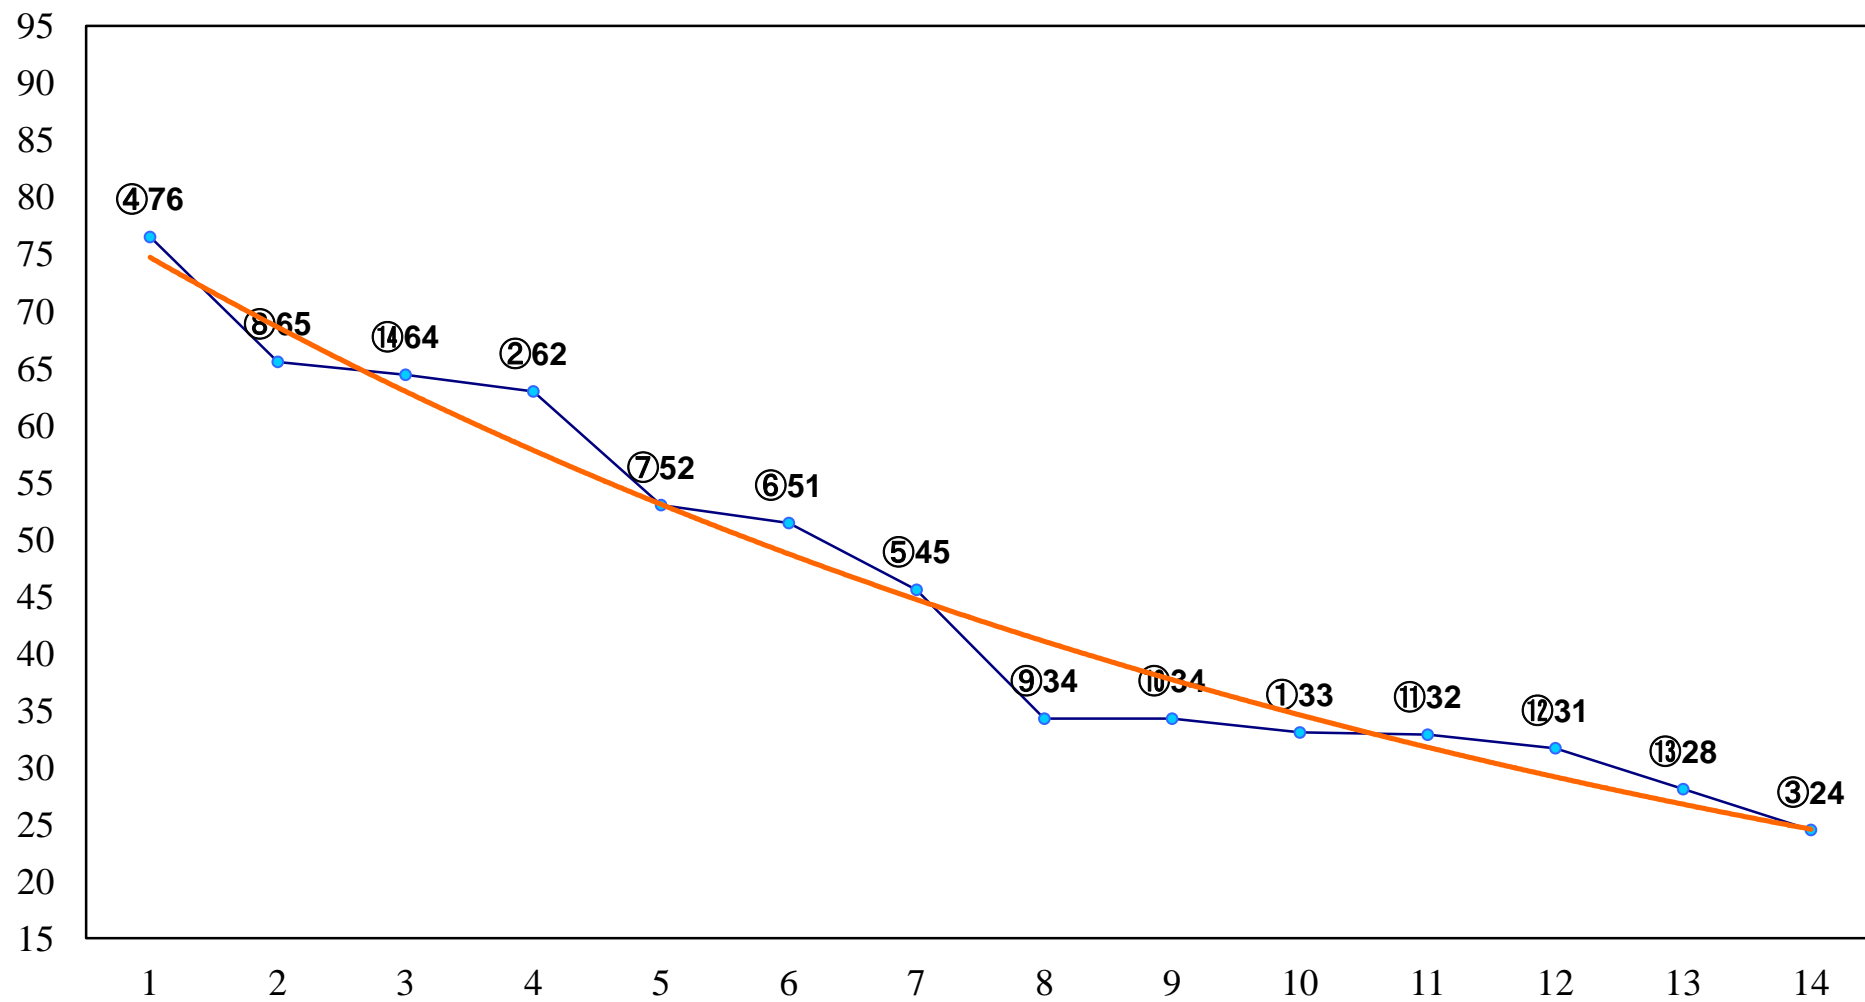

2015年04月09日(木) 大井競馬 7R 18:00  
C2十二 十三 十四 右1200m

2015年04月09日(木) 大井競馬 8R 18:30  
C2十二 十三 十四 右1400m

2015年04月09日(木) 大井競馬 9R 19:05  
C2十二 十三 十四 右1600m

2015年04月09日(木) 大井競馬 10R 19:40  
おおぐま座特別C2三選抜 右1200m

2015年04月09日(木) 大井競馬 11R 20:15  
北極星賞A2二B1二選抜特別 右1400m