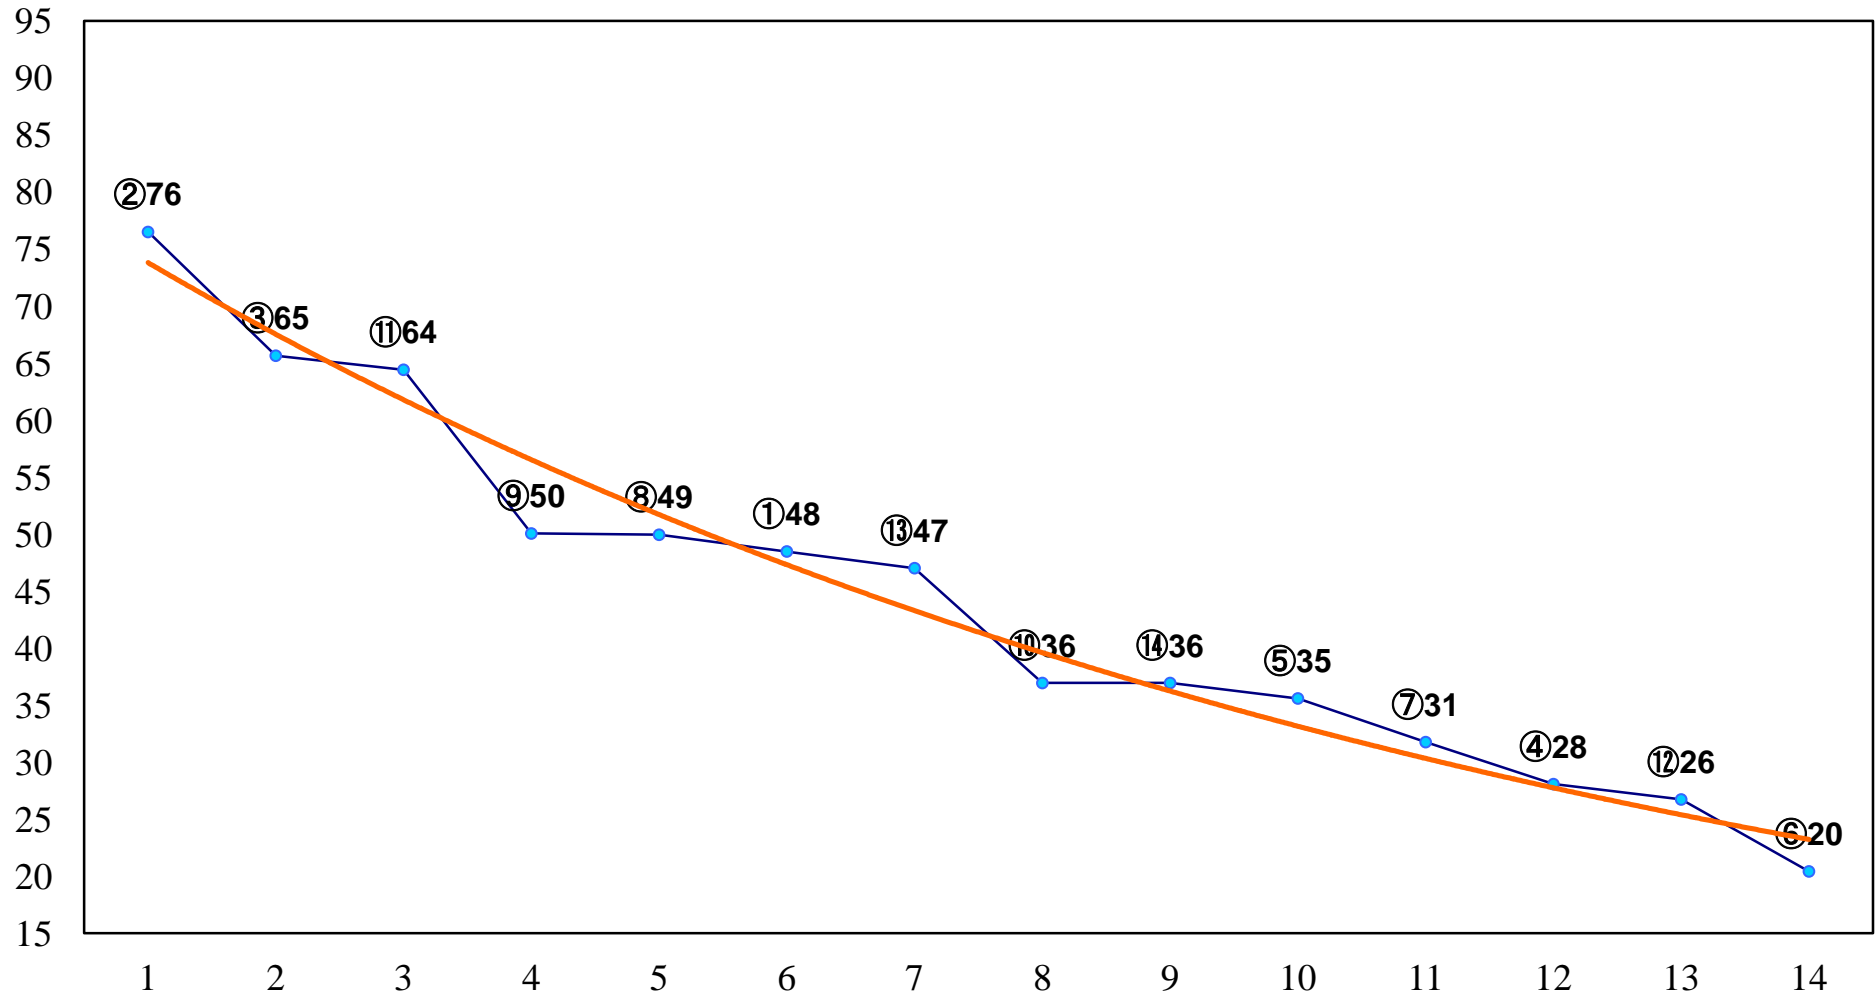

2015年04月09日(木) 大井競馬 8R 18:30
C2十二 十三 十四 右1400m