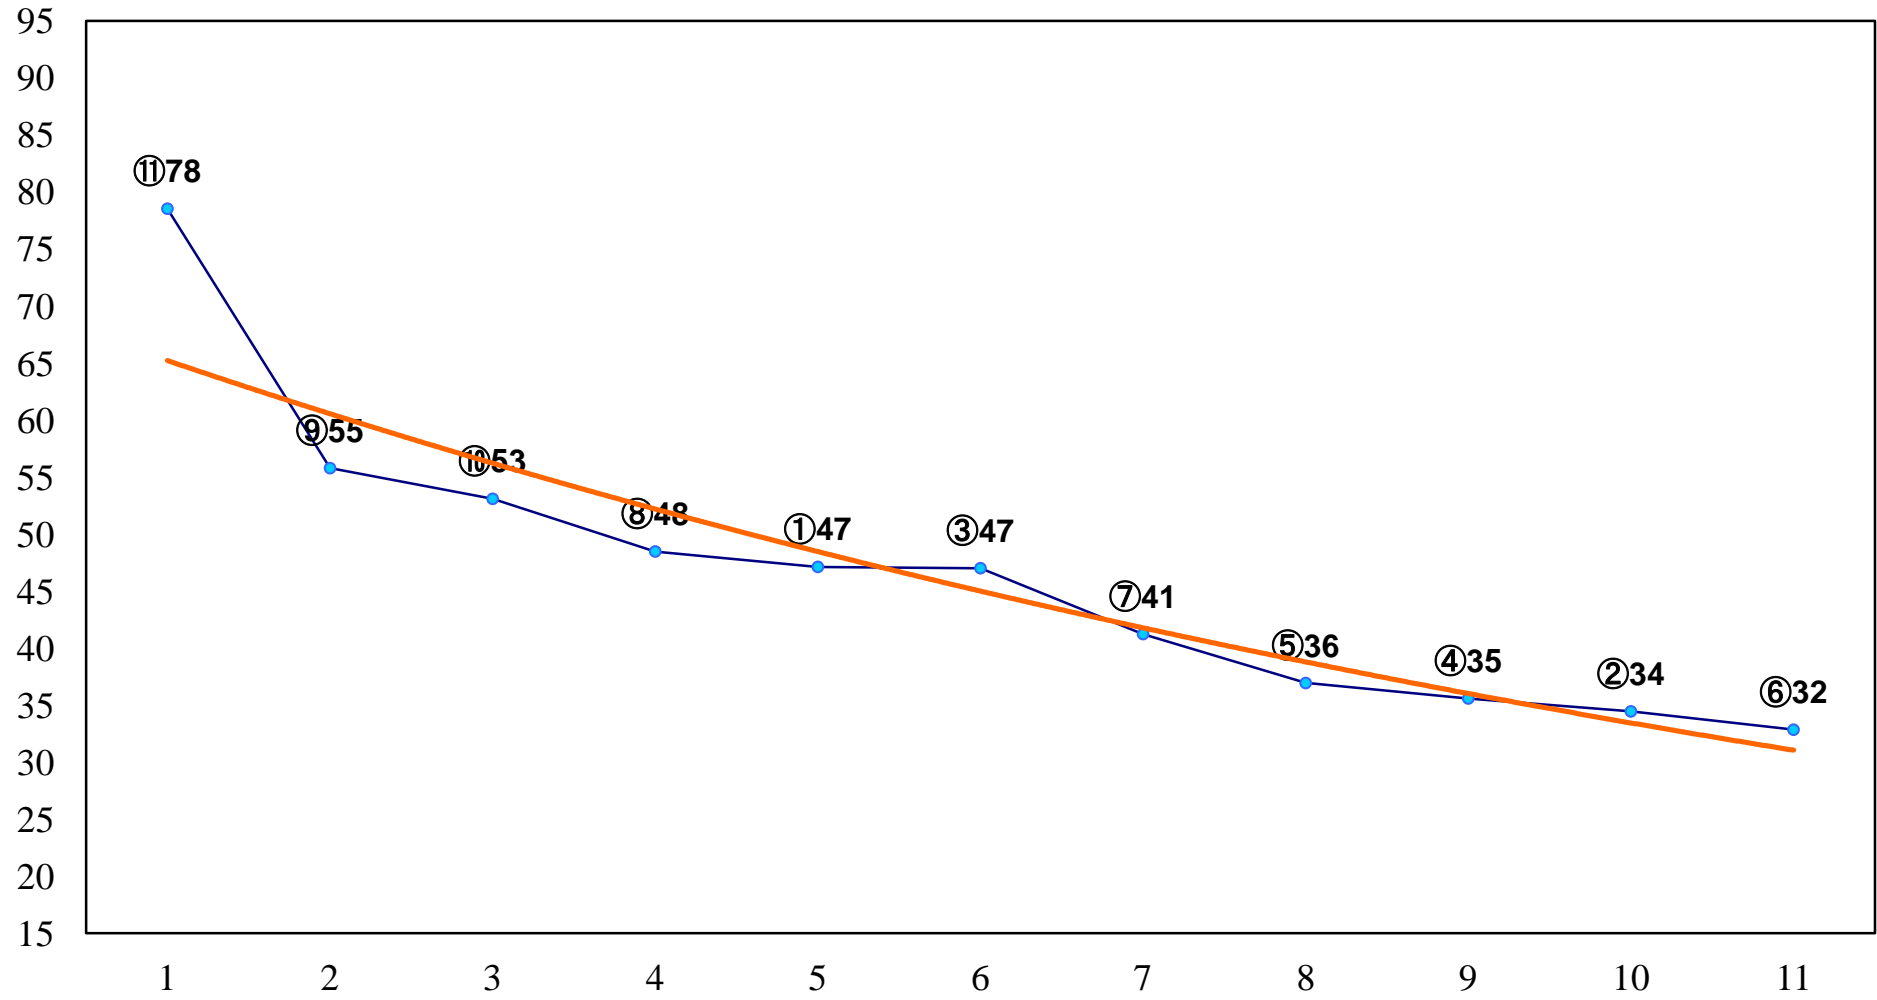

2015年04月09日(木) 大井競馬 7R 18:00  
C2十二 十三 十四 右1200m

2015年04月09日(木) 大井競馬 8R 18:30  
C2十二 十三 十四 右1400m

2015年04月09日(木) 大井競馬 9R 19:05  
C2十二 十三 十四 右1600m

2015年04月09日(木) 大井競馬 10R 19:40  
おおぐま座特別C2三選抜 右1200m

2015年04月09日(木) 大井競馬 11R 20:15  
北極星賞A2二B1二選抜特別 右1400m