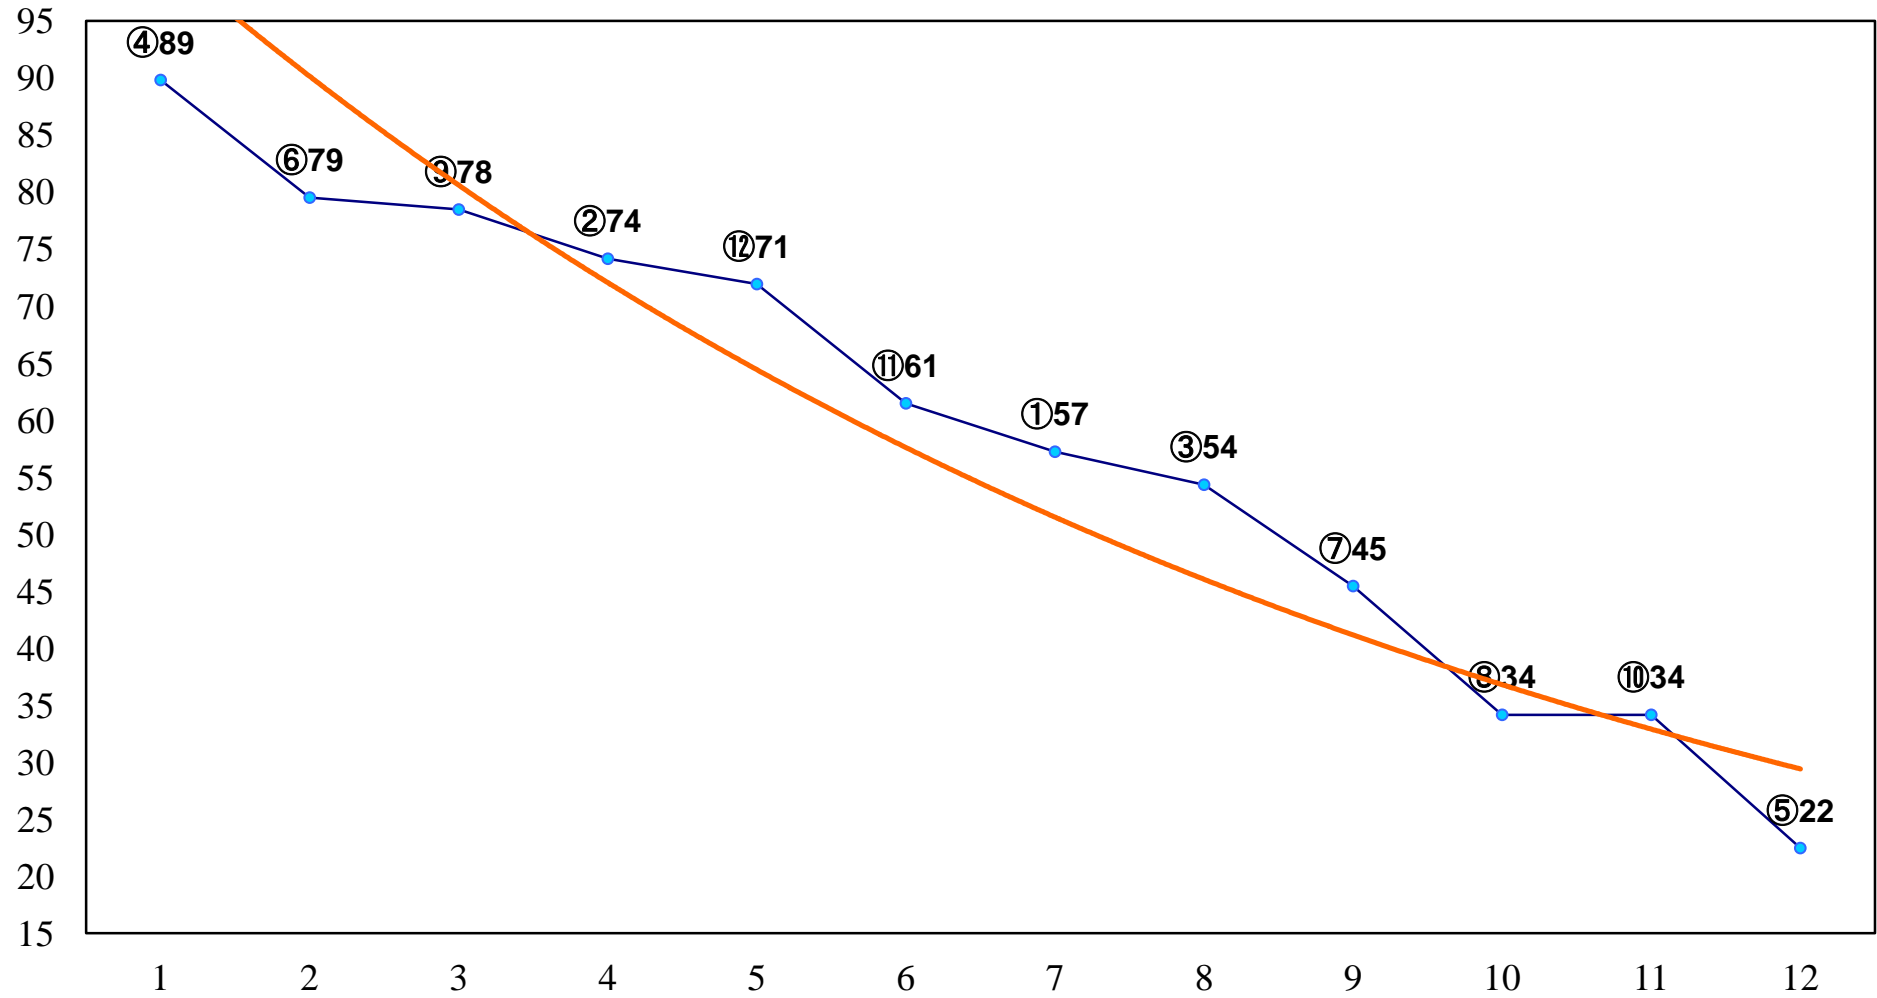

2015年04月09日(木) 大井競馬 7R 18:00  
C2十二 十三 十四 右1200m

2015年04月09日(木) 大井競馬 8R 18:30  
C2十二 十三 十四 右1400m

2015年04月09日(木) 大井競馬 9R 19:05  
C2十二 十三 十四 右1600m

2015年04月09日(木) 大井競馬 10R 19:40  
おおぐま座特別C2三選抜 右1200m

2015年04月09日(木) 大井競馬 11R 20:15  
北極星賞A2二B1二選抜特別 右1400m