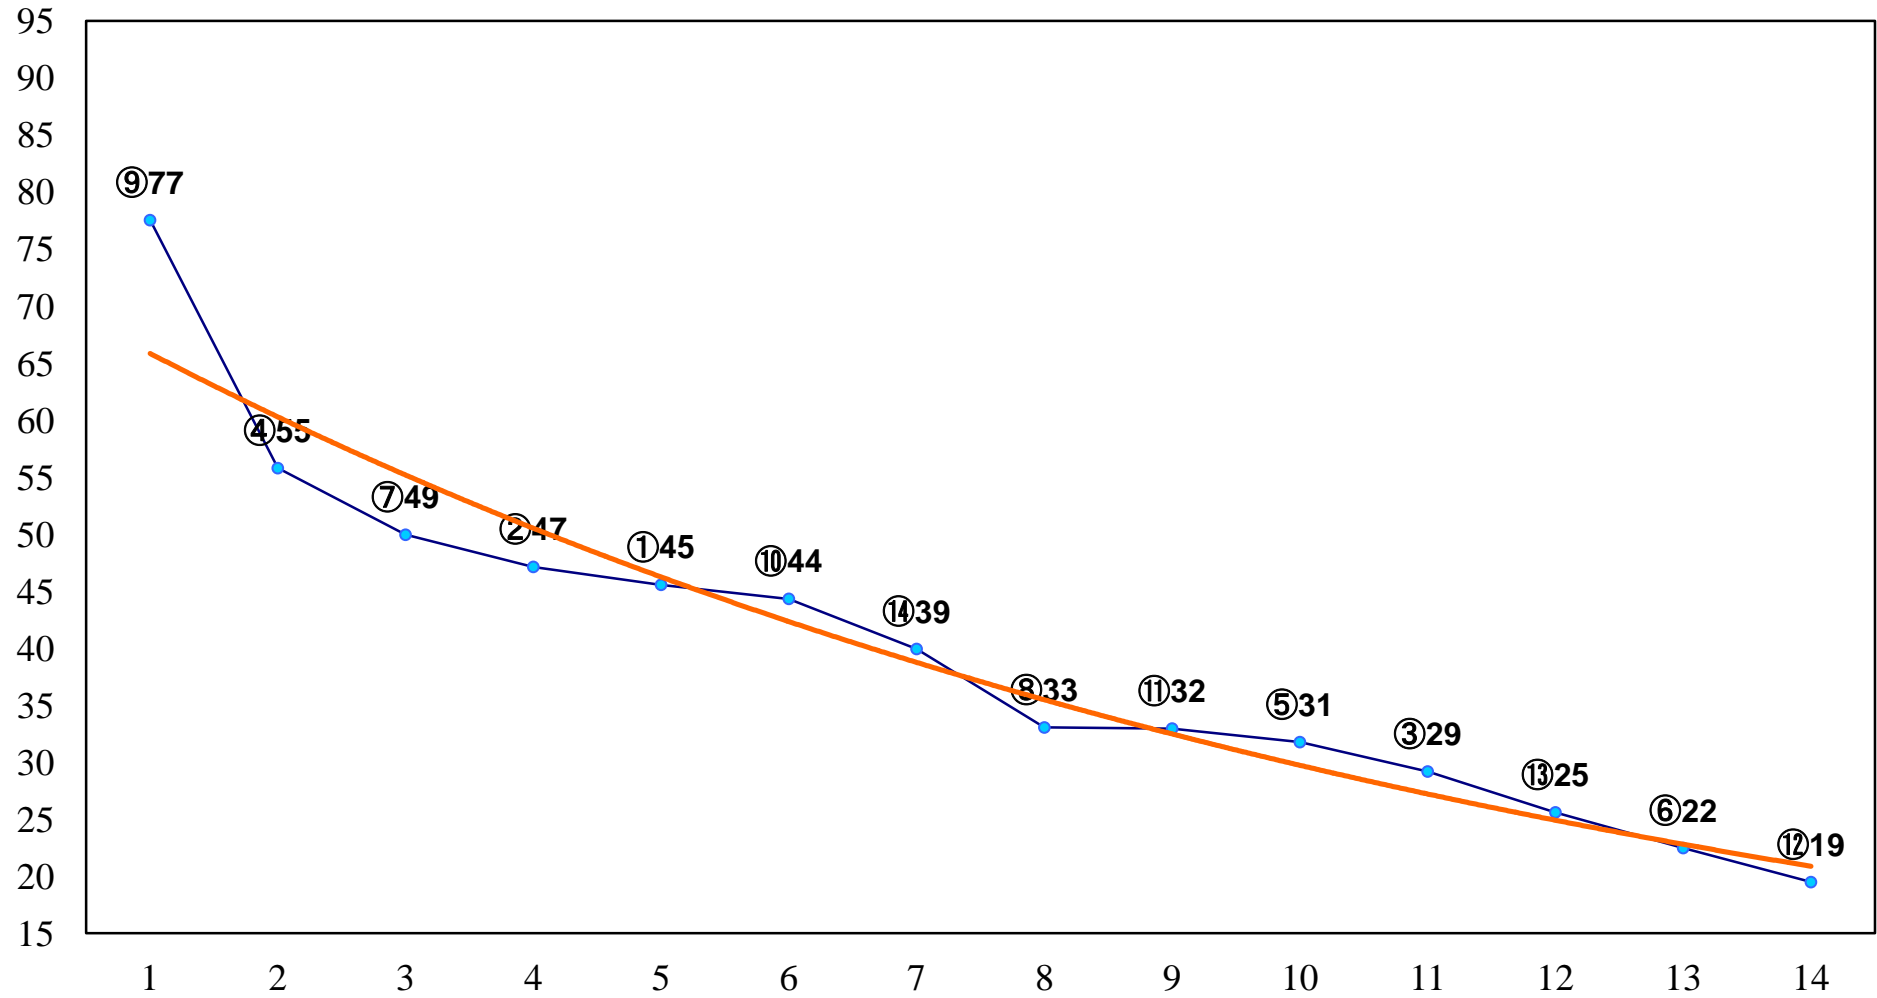

2015年04月09日(木) 大井競馬 1R 15:00  
C3四五 右1200m

2015年04月09日(木) 大井競馬 3R 16:00  
3歳170万円以下 右1200m

2015年04月09日(木) 大井競馬 4R 16:30  
3歳170万円以下 右1500m

2015年04月09日(木) 大井競馬 5R 17:00  
3歳230万円以下 右1200m

2015年04月09日(木) 大井競馬 6R 17:30  
3歳230万円以下 右1600m

2015年04月09日(木) 大井競馬 7R 18:00  
C2十二 十三 十四 右1200m

2015年04月09日(木) 大井競馬 8R 18:30  
C2十二 十三 十四 右1400m

2015年04月09日(木) 大井競馬 9R 19:05  
C2十二 十三 十四 右1600m

2015年04月09日(木) 大井競馬 10R 19:40  
おおぐま座特別C2三選抜 右1200m

2015年04月09日(木) 大井競馬 11R 20:15  
北極星賞A2二B1二選抜特別 右1400m