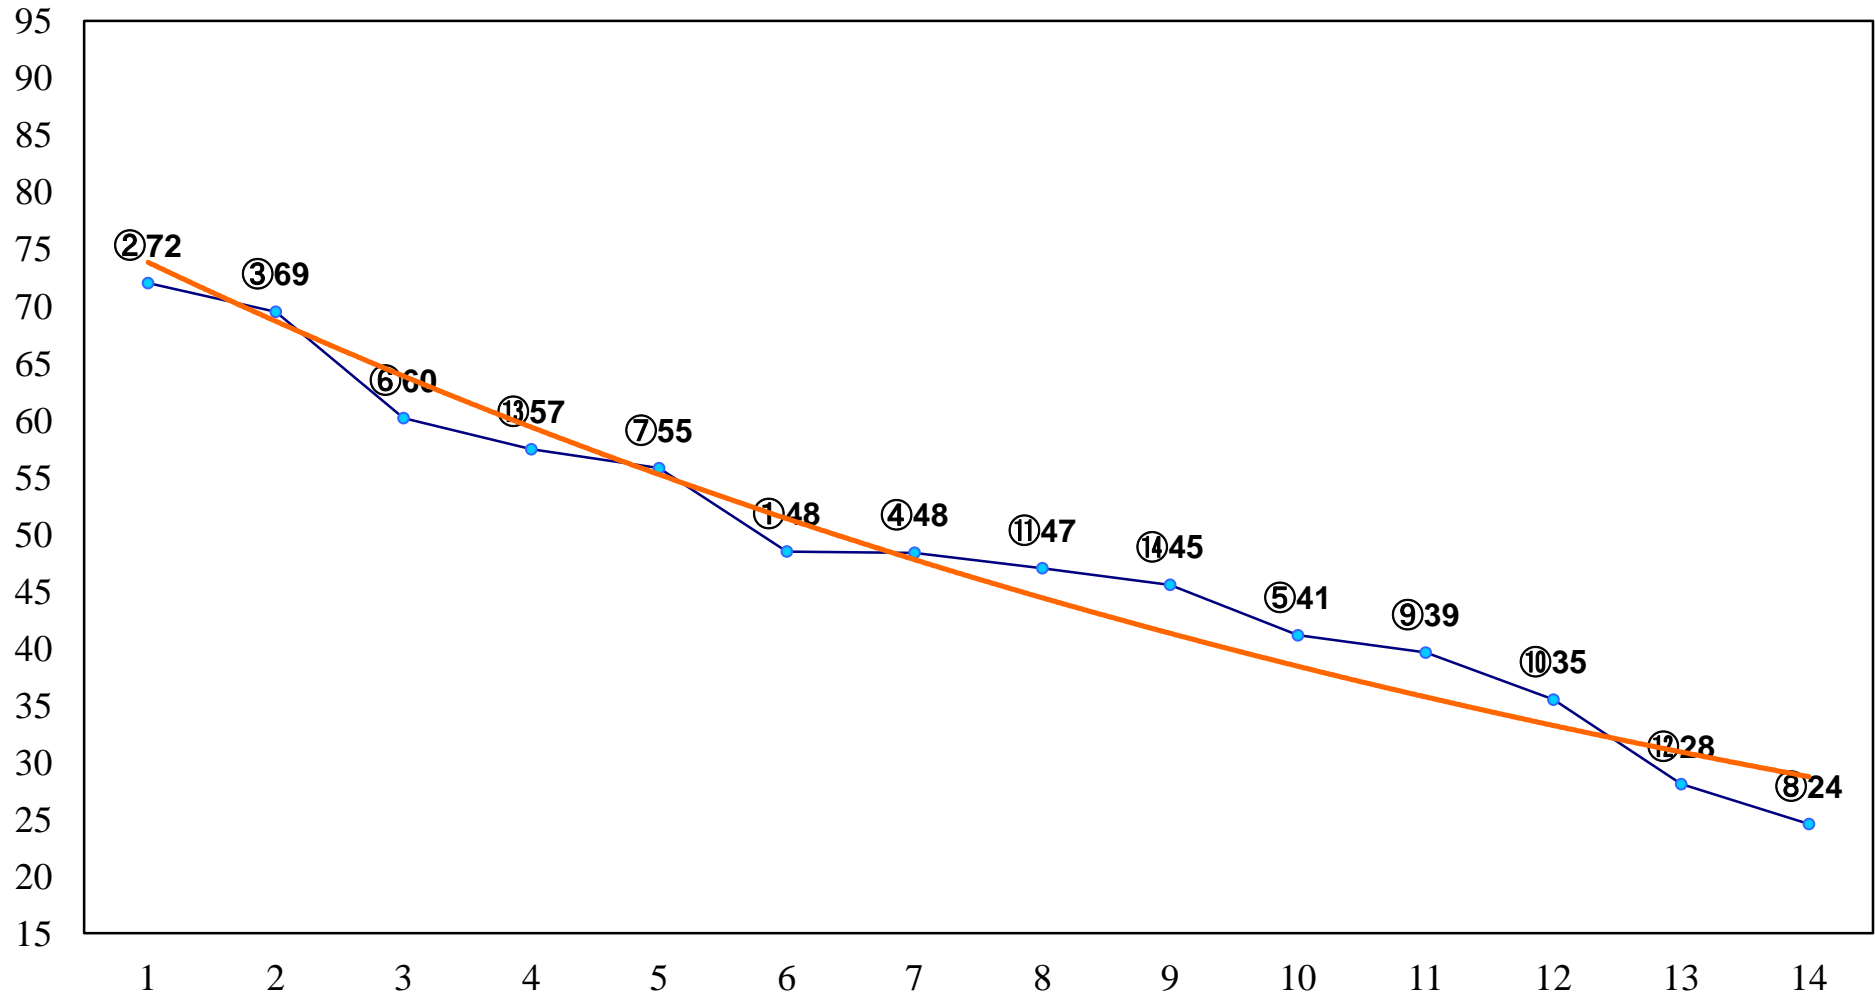

2015年04月09日(木) 大井競馬 1R 15:00  
C3四五 右1200m

2015年04月09日(木) 大井競馬 3R 16:00  
3歳170万円以下 右1200m

2015年04月09日(木) 大井競馬 4R 16:30  
3歳170万円以下 右1500m

2015年04月09日(木) 大井競馬 5R 17:00  
3歳230万円以下 右1200m

2015年04月09日(木) 大井競馬 6R 17:30  
3歳230万円以下 右1600m