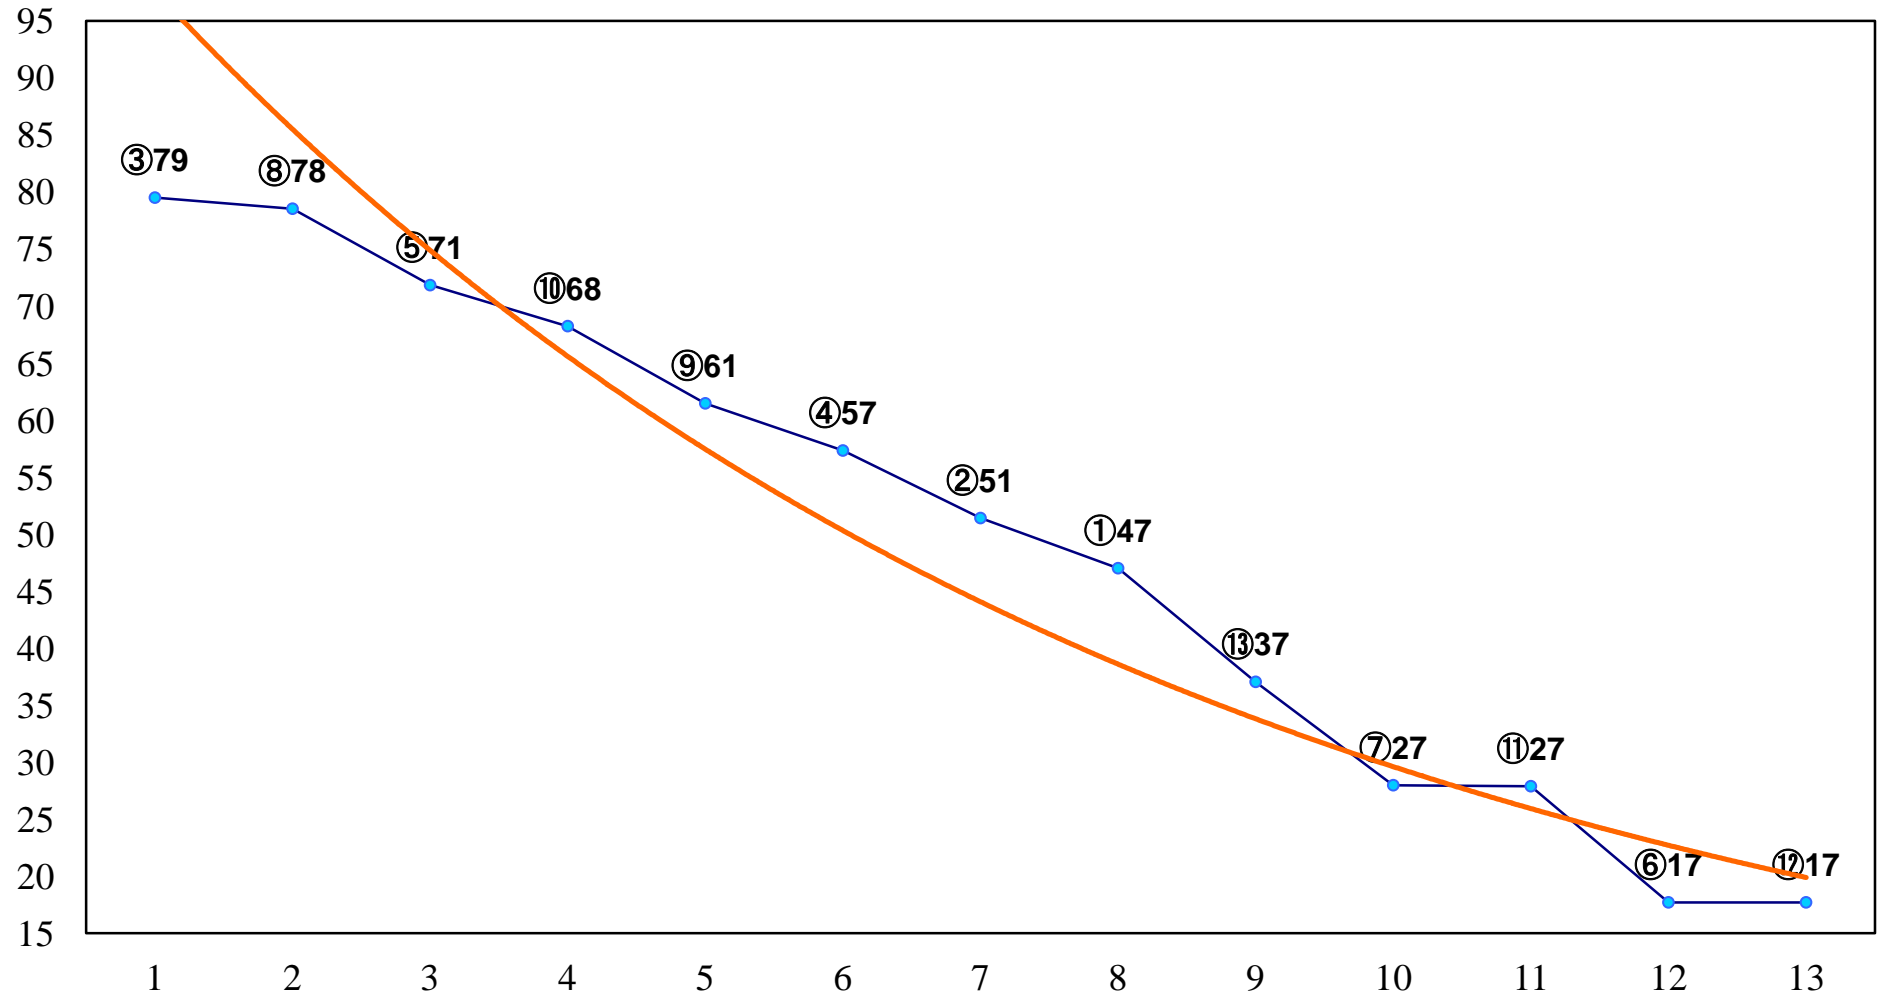

2015年04月10日(金) 大井競馬 1R 15:00
C3二 三 右1200m

2015年04月10日(金) 大井競馬 2R 15:30
C3二 三 右1500m

2015年04月10日(金) 大井競馬 3R 16:00
C2十八C3一 右1200m

2015年04月10日(金) 大井競馬 4R 16:30
C2十八C3一 右1600m

2015年04月10日(金) 大井競馬 5R 17:00
3歳315万円以下 右1200m

2015年04月10日(金) 大井競馬 6R 17:30
3歳315万円以下 右1600m

2015年04月10日(金) 大井競馬 7R 18:00
C2十五 十六 十七 右1200m

2015年04月10日(金) 大井競馬 8R 18:30
C2十五 十六 十七 右1400m

2015年04月10日(金) 大井競馬 9R 19:05
C2十五 十六 十七 右1600m

2015年04月10日(金) 大井競馬 10R 19:40
マーガレット特別3歳選抜 右1200m