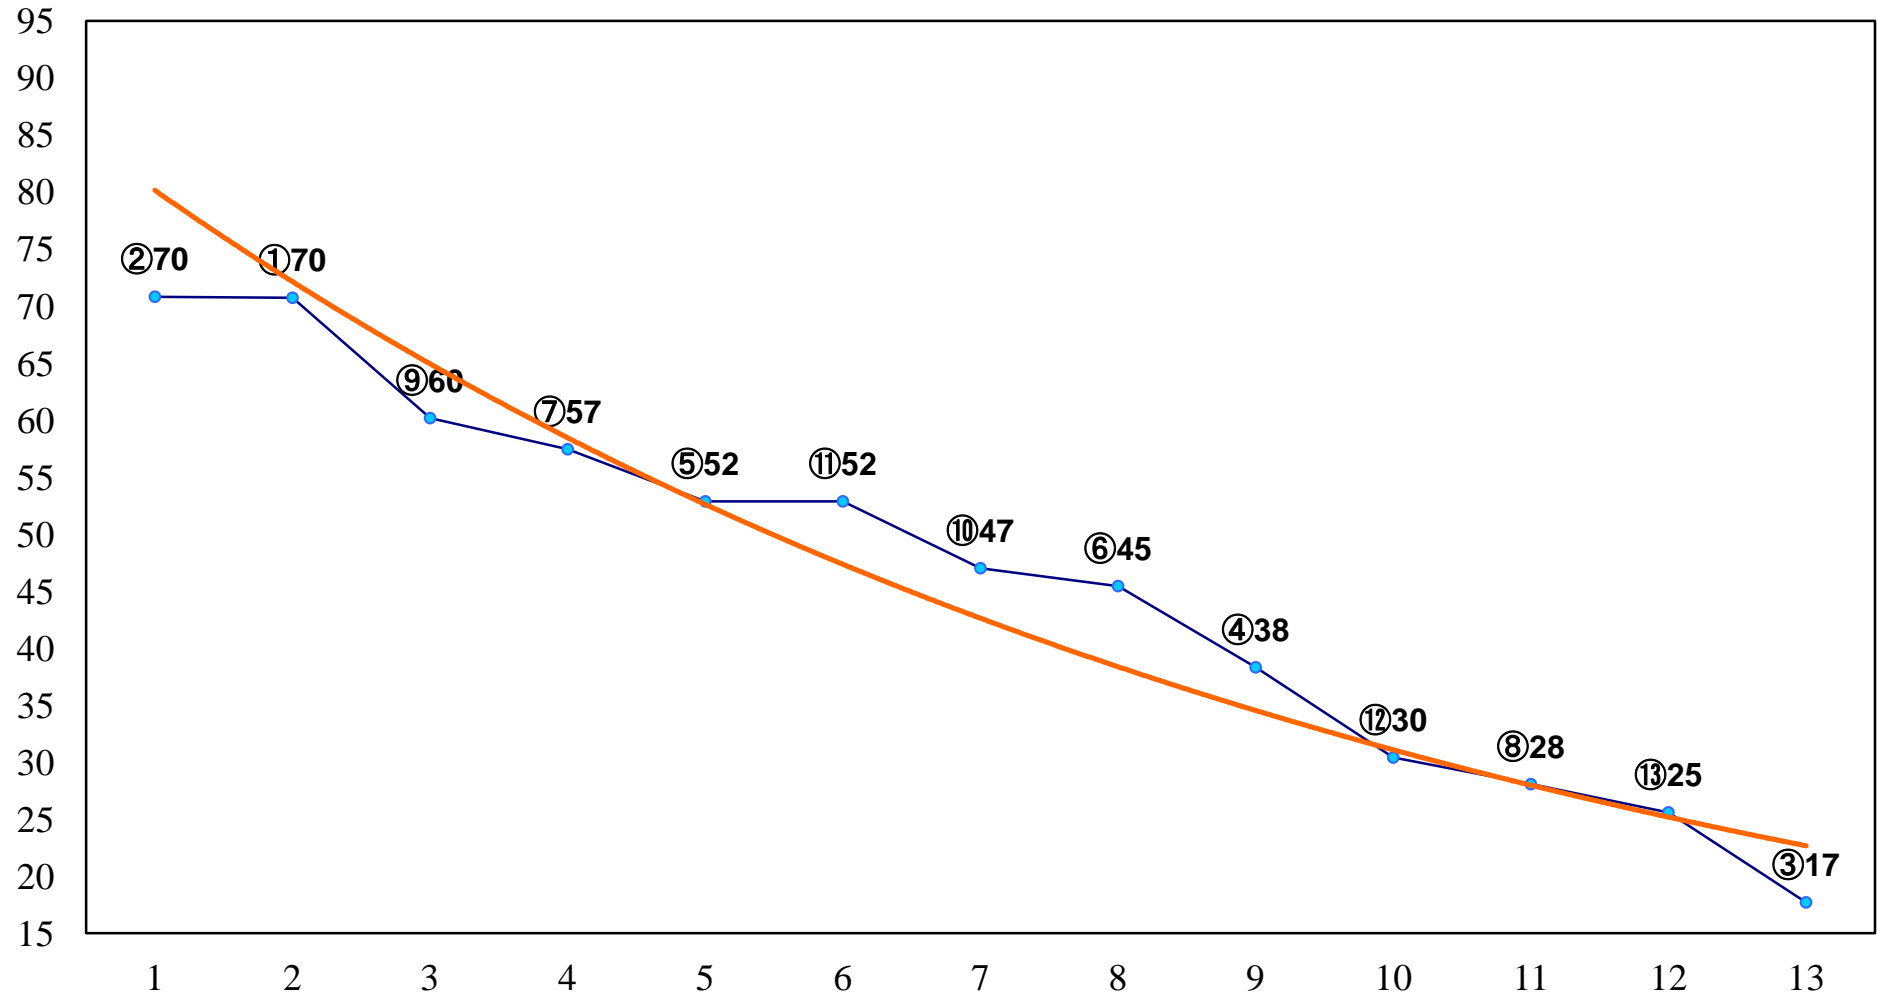

2015年04月10日(金) 大井競馬 1R 15:00
C3二 三 右1200m

2015年04月10日(金) 大井競馬 2R 15:30
C3二 三 右1500m

2015年04月10日(金) 大井競馬 3R 16:00
C2十八C3一 右1200m

2015年04月10日(金) 大井競馬 4R 16:30
C2十八C3一 右1600m

2015年04月10日(金) 大井競馬 5R 17:00
3歳315万円以下 右1200m

2015年04月10日(金) 大井競馬 6R 17:30
3歳315万円以下 右1600m

2015年04月10日(金) 大井競馬 7R 18:00
C2十五 十六 十七 右1200m

2015年04月10日(金) 大井競馬 8R 18:30
C2十五 十六 十七 右1400m

2015年04月10日(金) 大井競馬 9R 19:05
C2十五 十六 十七 右1600m

2015年04月10日(金) 大井競馬 10R 19:40
マーガレット特別3歳選抜 右1200m