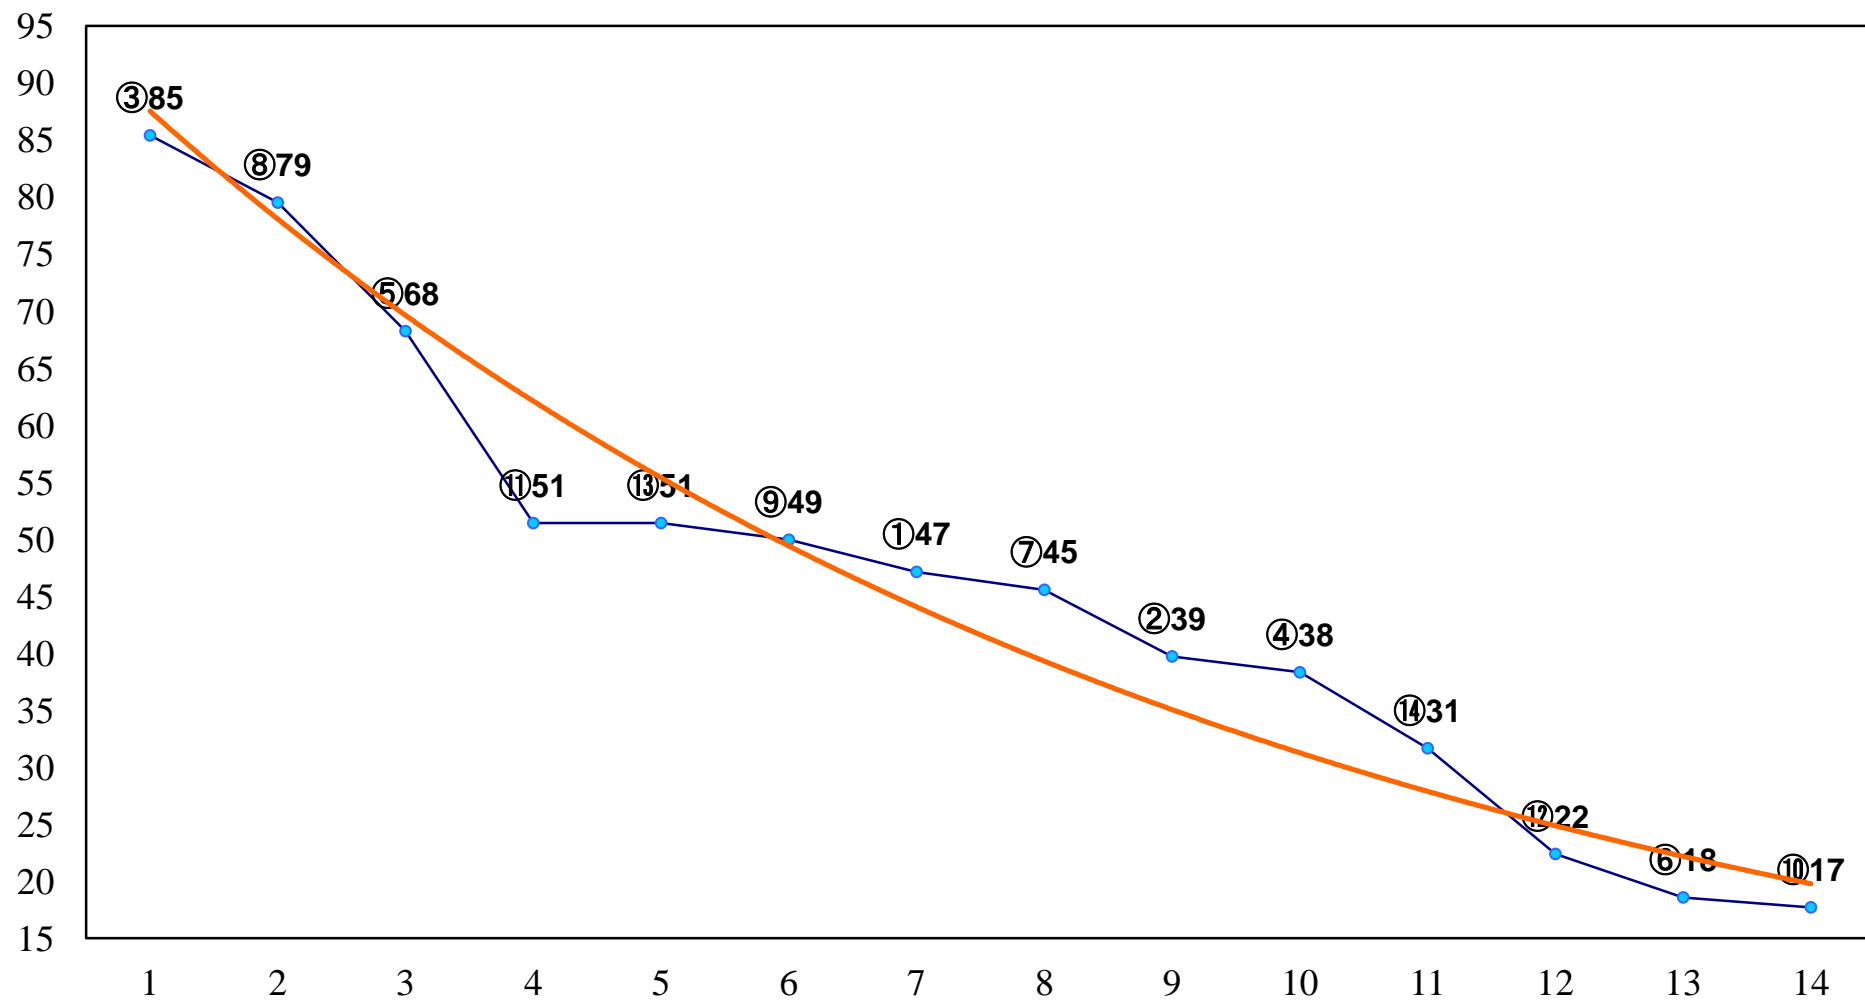

2015年04月10日(金) 大井競馬 1R 15:00
C3二 三 右1200m

2015年04月10日(金) 大井競馬 2R 15:30
C3二 三 右1500m

2015年04月10日(金) 大井競馬 3R 16:00
C2十八C3一 右1200m

2015年04月10日(金) 大井競馬 4R 16:30
C2十八C3一 右1600m

2015年04月10日(金) 大井競馬 5R 17:00
3歳315万円以下 右1200m

2015年04月10日(金) 大井競馬 6R 17:30
3歳315万円以下 右1600m

2015年04月10日(金) 大井競馬 7R 18:00
C2十五 十六 十七 右1200m

2015年04月10日(金) 大井競馬 8R 18:30
C2十五 十六 十七 右1400m

2015年04月10日(金) 大井競馬 9R 19:05
C2十五 十六 十七 右1600m

2015年04月10日(金) 大井競馬 10R 19:40
マーガレット特別3歳選抜 右1200m