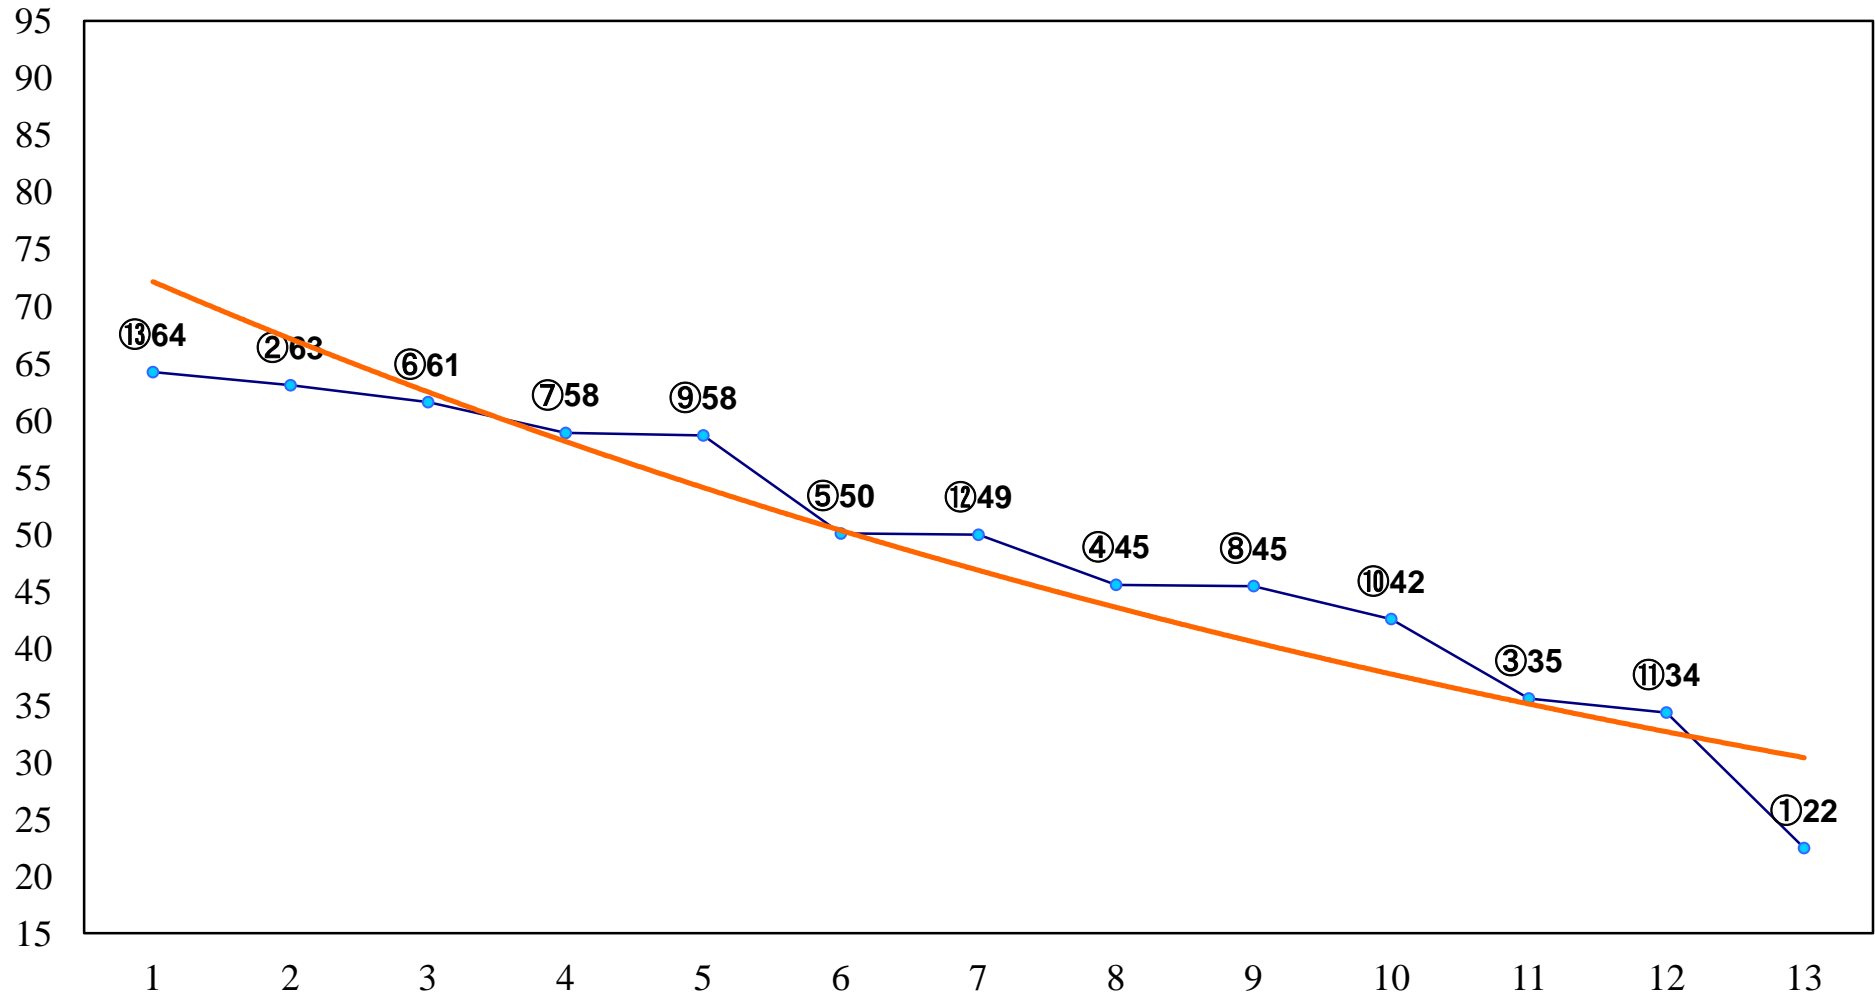

2015年04月10日(金) 大井競馬 1R 15:00
C3二 三 右1200m

2015年04月10日(金) 大井競馬 2R 15:30
C3二 三 右1500m

2015年04月10日(金) 大井競馬 3R 16:00
C2十八C3一 右1200m

2015年04月10日(金) 大井競馬 4R 16:30
C2十八C3一 右1600m

2015年04月10日(金) 大井競馬 5R 17:00
3歳315万円以下 右1200m

2015年04月10日(金) 大井競馬 6R 17:30
3歳315万円以下 右1600m

2015年04月10日(金) 大井競馬 7R 18:00
C2十五 十六 十七 右1200m

2015年04月10日(金) 大井競馬 8R 18:30
C2十五 十六 十七 右1400m

2015年04月10日(金) 大井競馬 9R 19:05
C2十五 十六 十七 右1600m

2015年04月10日(金) 大井競馬 10R 19:40
マーガレット特別3歳選抜 右1200m