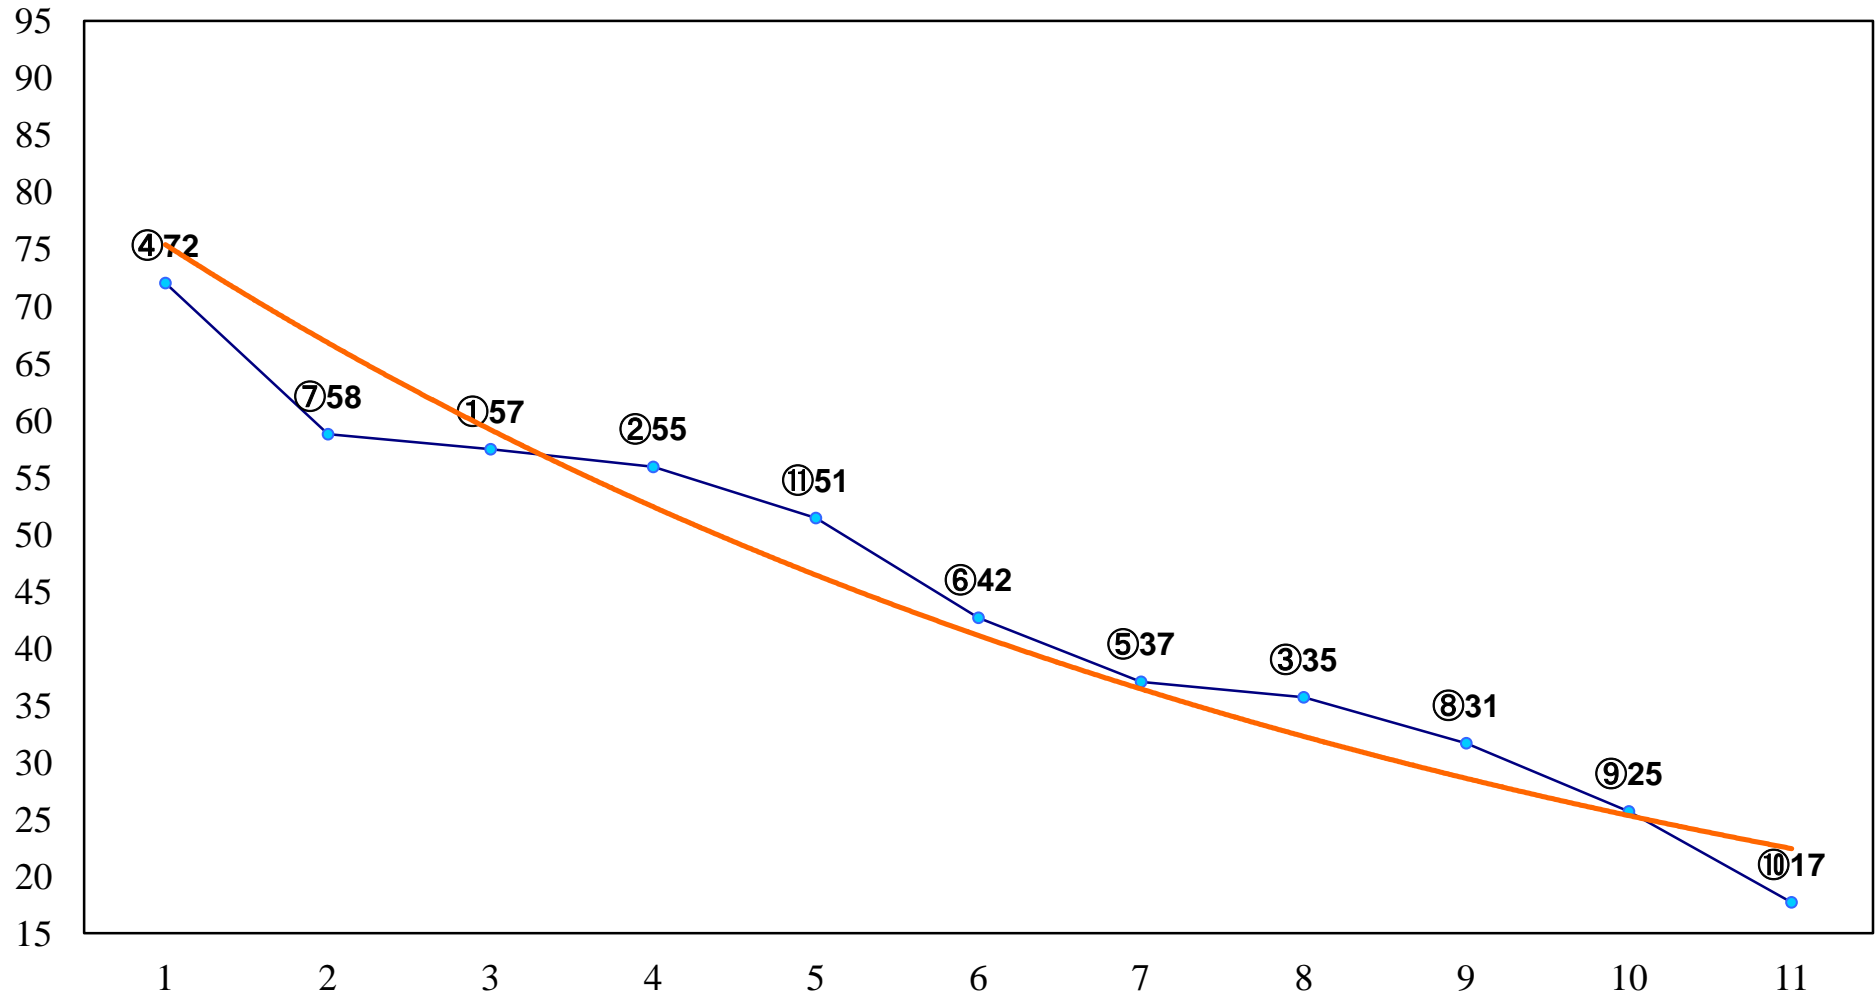

2015年04月10日(金) 大井競馬 1R 15:00
C3二 三 右1200m

2015年04月10日(金) 大井競馬 2R 15:30
C3二 三 右1500m

2015年04月10日(金) 大井競馬 3R 16:00
C2十八C3一 右1200m

2015年04月10日(金) 大井競馬 4R 16:30
C2十八C3一 右1600m

2015年04月10日(金) 大井競馬 5R 17:00
3歳315万円以下 右1200m

2015年04月10日(金) 大井競馬 6R 17:30
3歳315万円以下 右1600m

2015年04月10日(金) 大井競馬 7R 18:00
C2十五 十六 十七 右1200m

2015年04月10日(金) 大井競馬 8R 18:30
C2十五 十六 十七 右1400m

2015年04月10日(金) 大井競馬 9R 19:05
C2十五 十六 十七 右1600m

2015年04月10日(金) 大井競馬 10R 19:40
マーガレット特別3歳選抜 右1200m