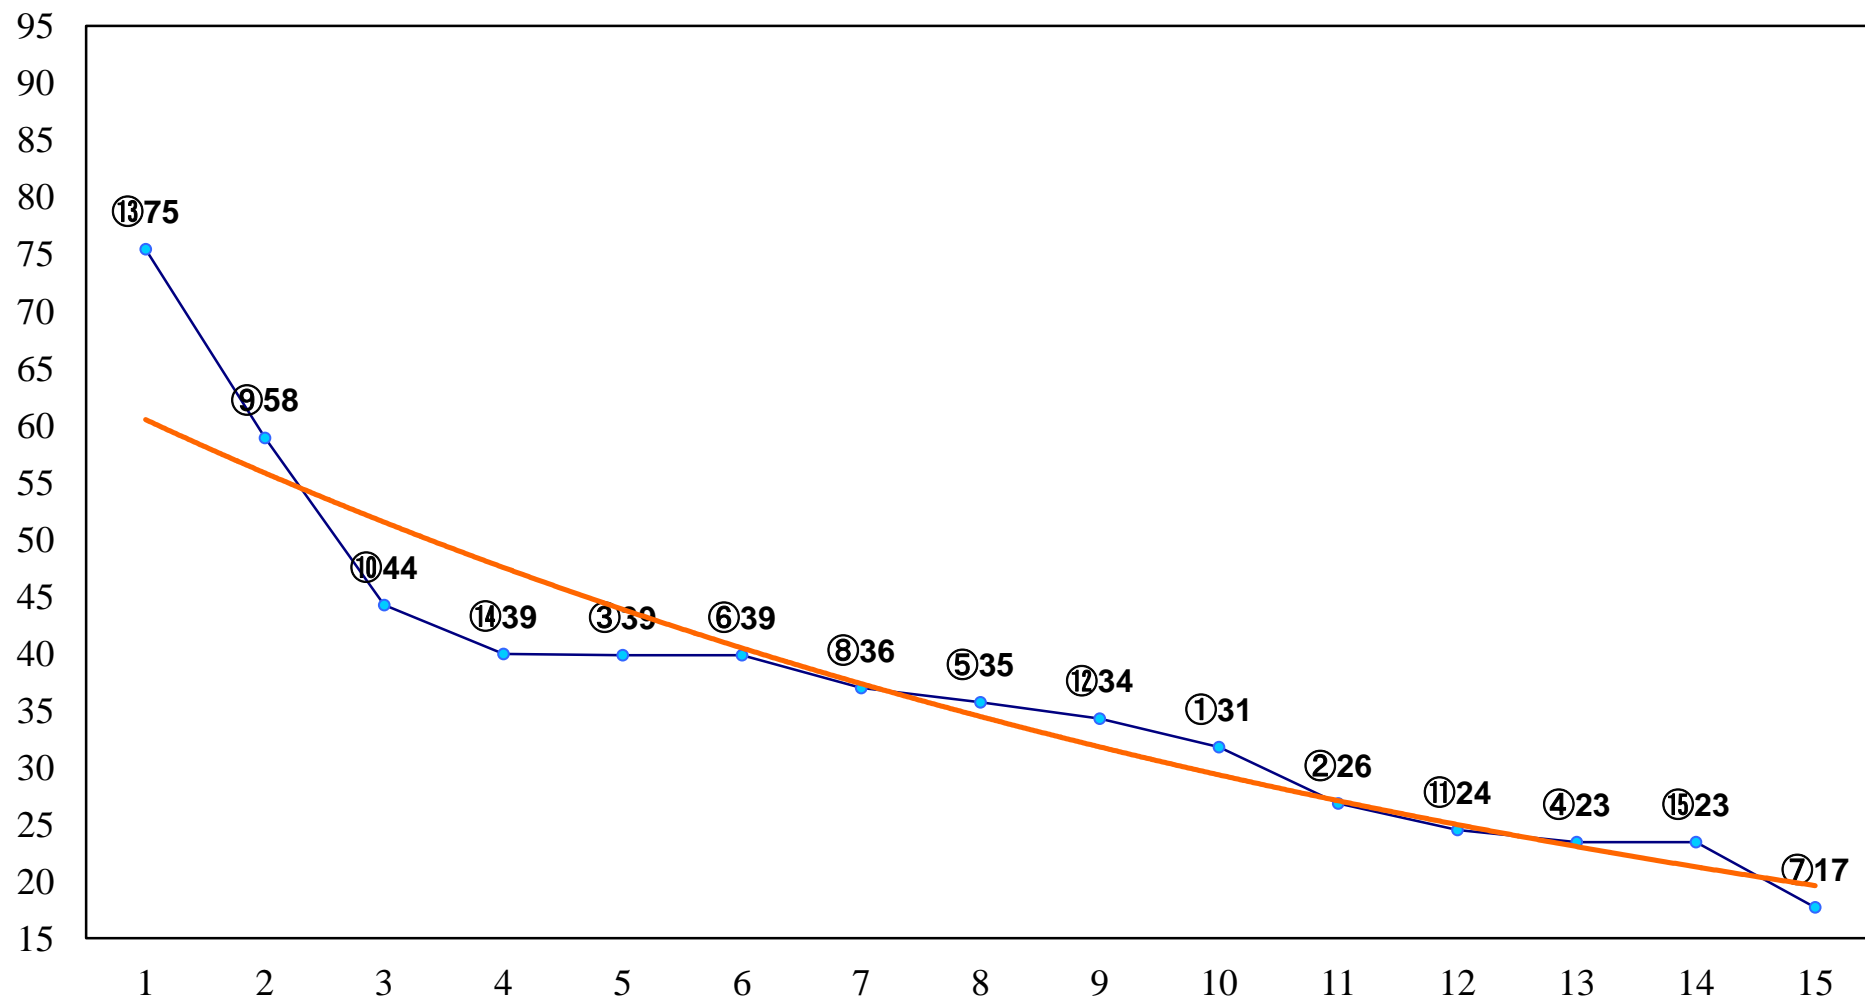

2015年04月10日(金) 大井競馬 11R 20:15
エイプリル賞B1三B2一選抜特別 右1600m