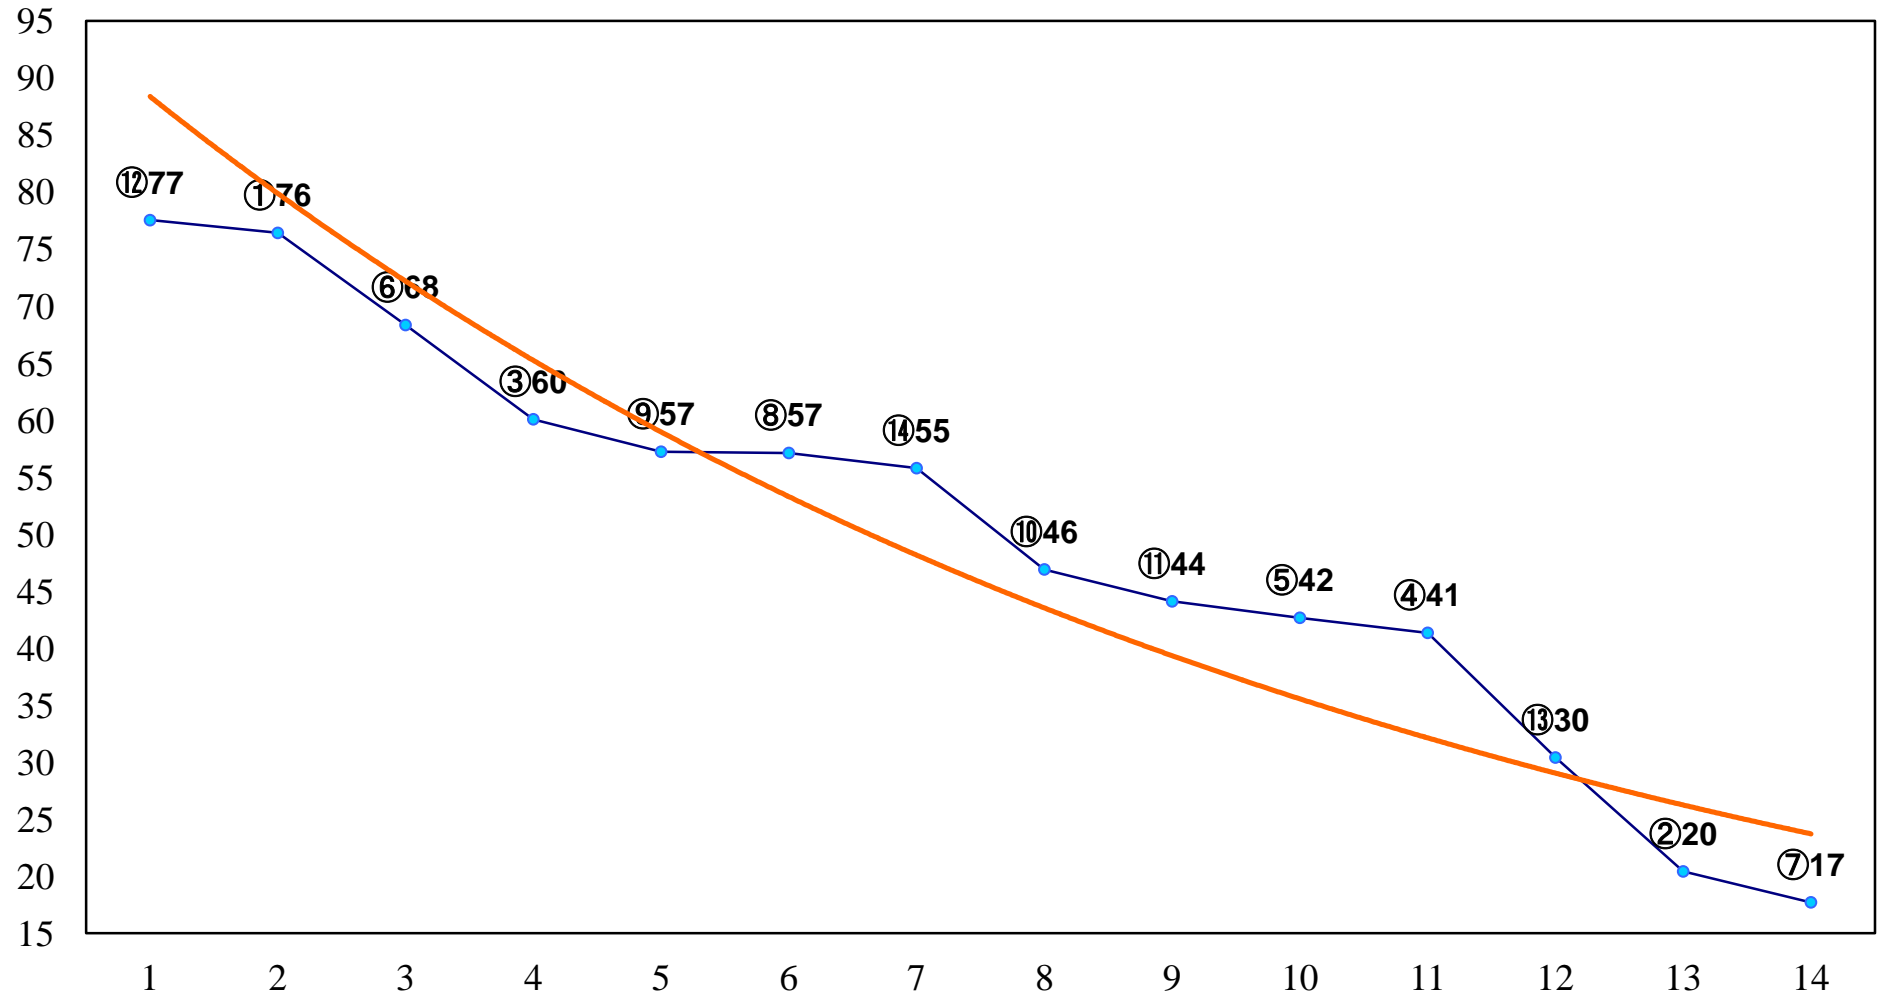

2015年04月10日(金) 大井競馬 1R 15:00
C3二 三 右1200m

2015年04月10日(金) 大井競馬 2R 15:30
C3二 三 右1500m

2015年04月10日(金) 大井競馬 3R 16:00
C2十八C3一 右1200m

2015年04月10日(金) 大井競馬 4R 16:30
C2十八C3一 右1600m

2015年04月10日(金) 大井競馬 5R 17:00
3歳315万円以下 右1200m

2015年04月10日(金) 大井競馬 6R 17:30
3歳315万円以下 右1600m

2015年04月10日(金) 大井競馬 7R 18:00
C2十五 十六 十七 右1200m

2015年04月10日(金) 大井競馬 8R 18:30
C2十五 十六 十七 右1400m

2015年04月10日(金) 大井競馬 9R 19:05
C2十五 十六 十七 右1600m

2015年04月10日(金) 大井競馬 10R 19:40
マーガレット特別3歳選抜 右1200m