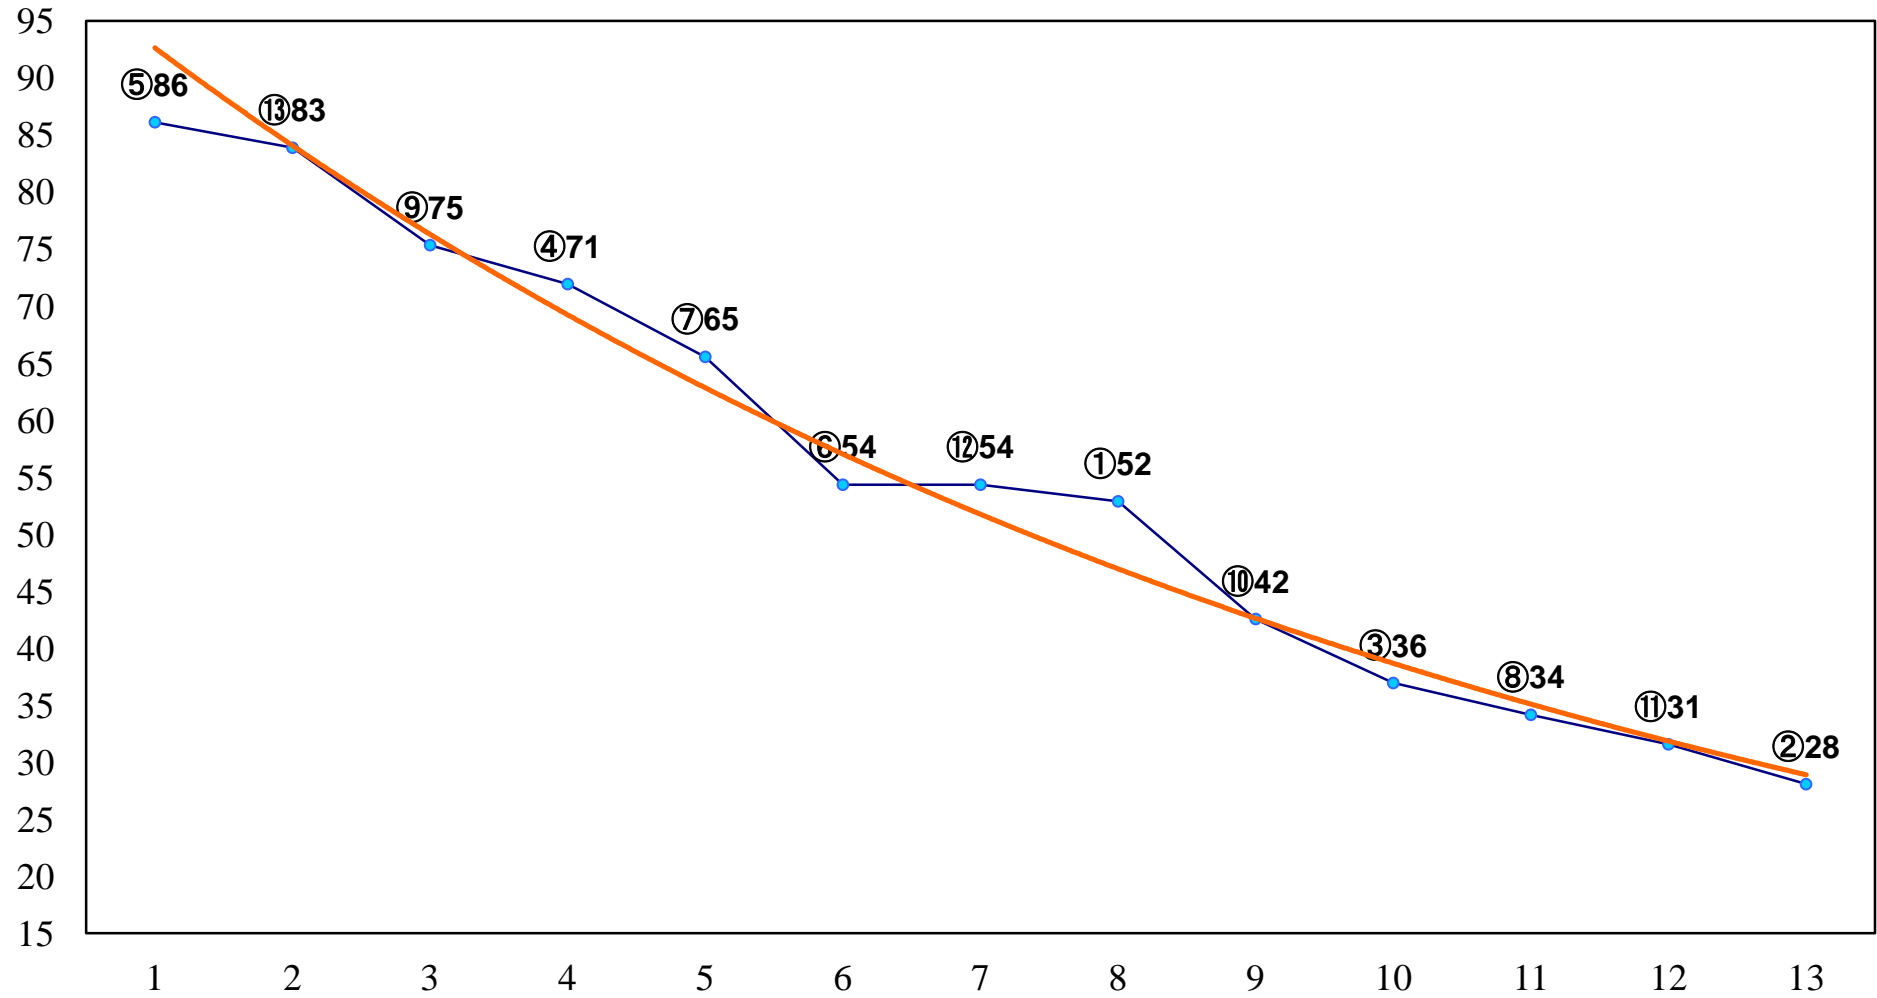

2015年04月10日(金) 大井競馬 6R 17:30
3歳315万円以下 右1600m

2015年04月10日(金) 大井競馬 7R 18:00
C2十五 十六 十七 右1200m

2015年04月10日(金) 大井競馬 8R 18:30
C2十五 十六 十七 右1400m

2015年04月10日(金) 大井競馬 9R 19:05
C2十五 十六 十七 右1600m

2015年04月10日(金) 大井競馬 10R 19:40
マーガレット特別3歳選抜 右1200m