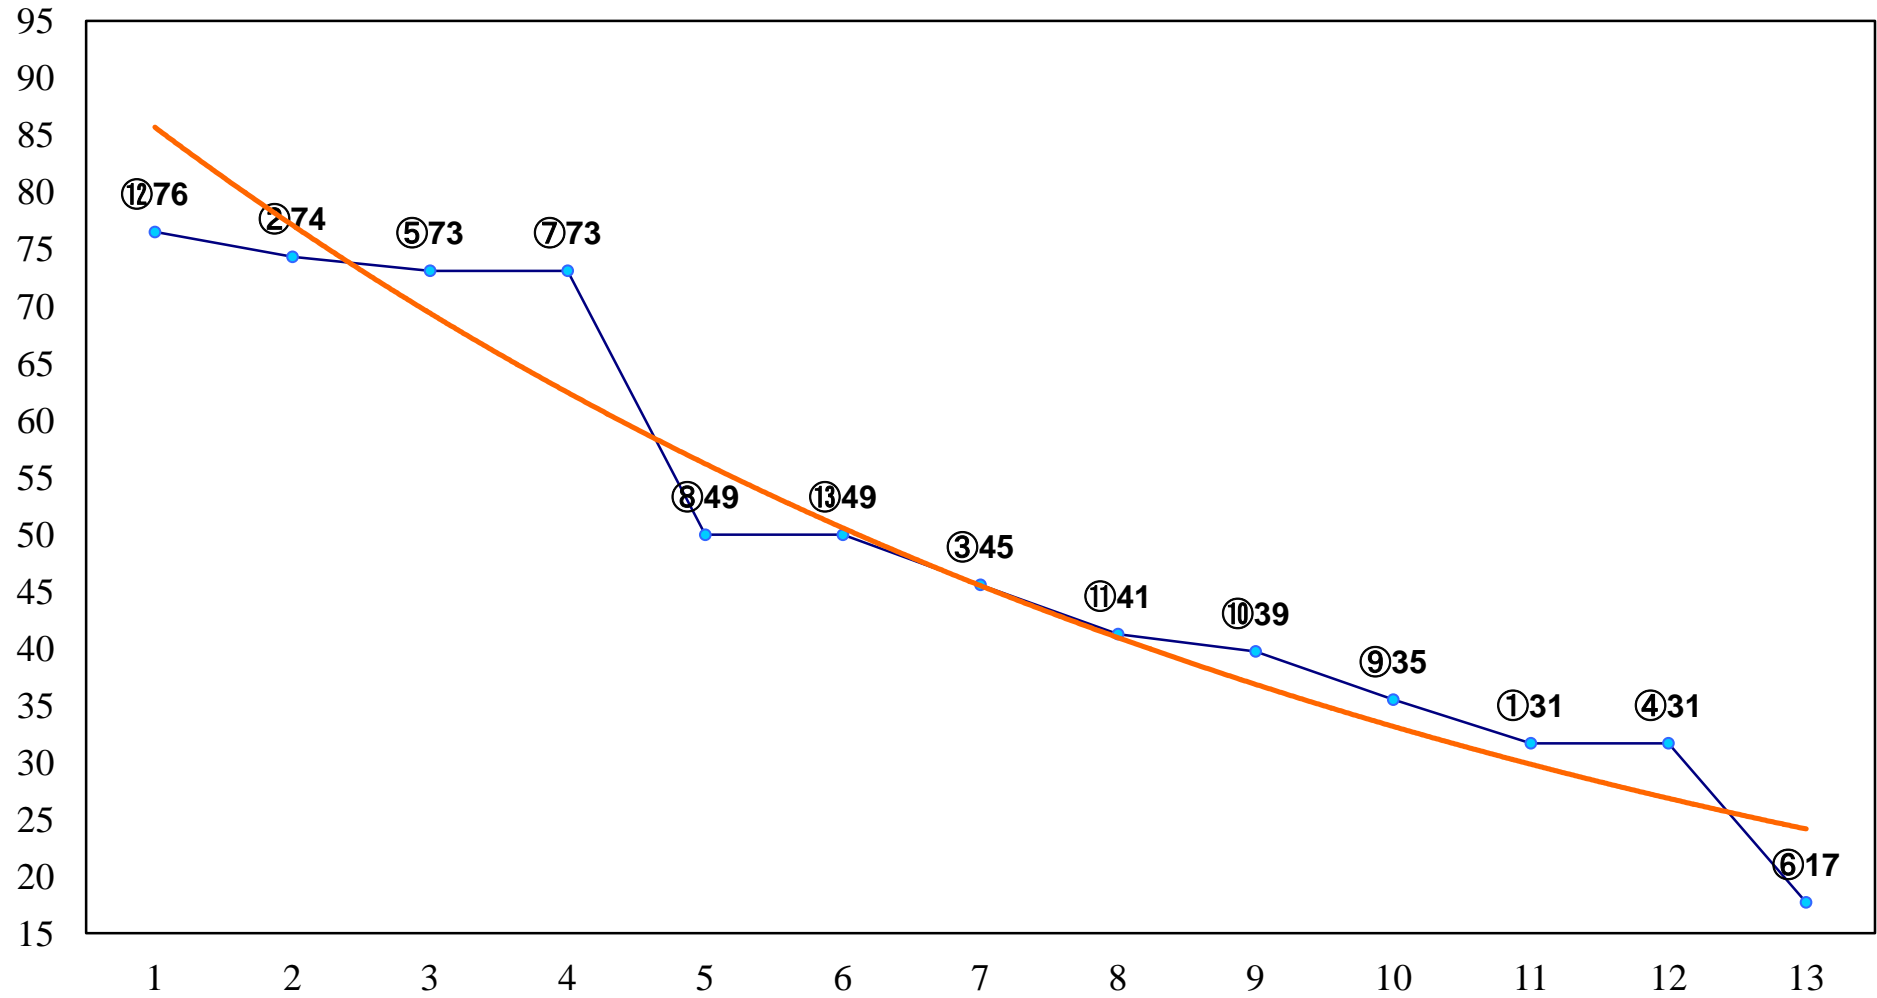

2015年04月10日(金) 大井競馬 1R 15:00
C3二 三 右1200m

2015年04月10日(金) 大井競馬 2R 15:30
C3二 三 右1500m

2015年04月10日(金) 大井競馬 3R 16:00
C2十八C3一 右1200m

2015年04月10日(金) 大井競馬 4R 16:30
C2十八C3一 右1600m

2015年04月10日(金) 大井競馬 5R 17:00
3歳315万円以下 右1200m

2015年04月10日(金) 大井競馬 6R 17:30
3歳315万円以下 右1600m

2015年04月10日(金) 大井競馬 7R 18:00
C2十五 十六 十七 右1200m

2015年04月10日(金) 大井競馬 8R 18:30
C2十五 十六 十七 右1400m

2015年04月10日(金) 大井競馬 9R 19:05
C2十五 十六 十七 右1600m

2015年04月10日(金) 大井競馬 10R 19:40
マーガレット特別3歳選抜 右1200m