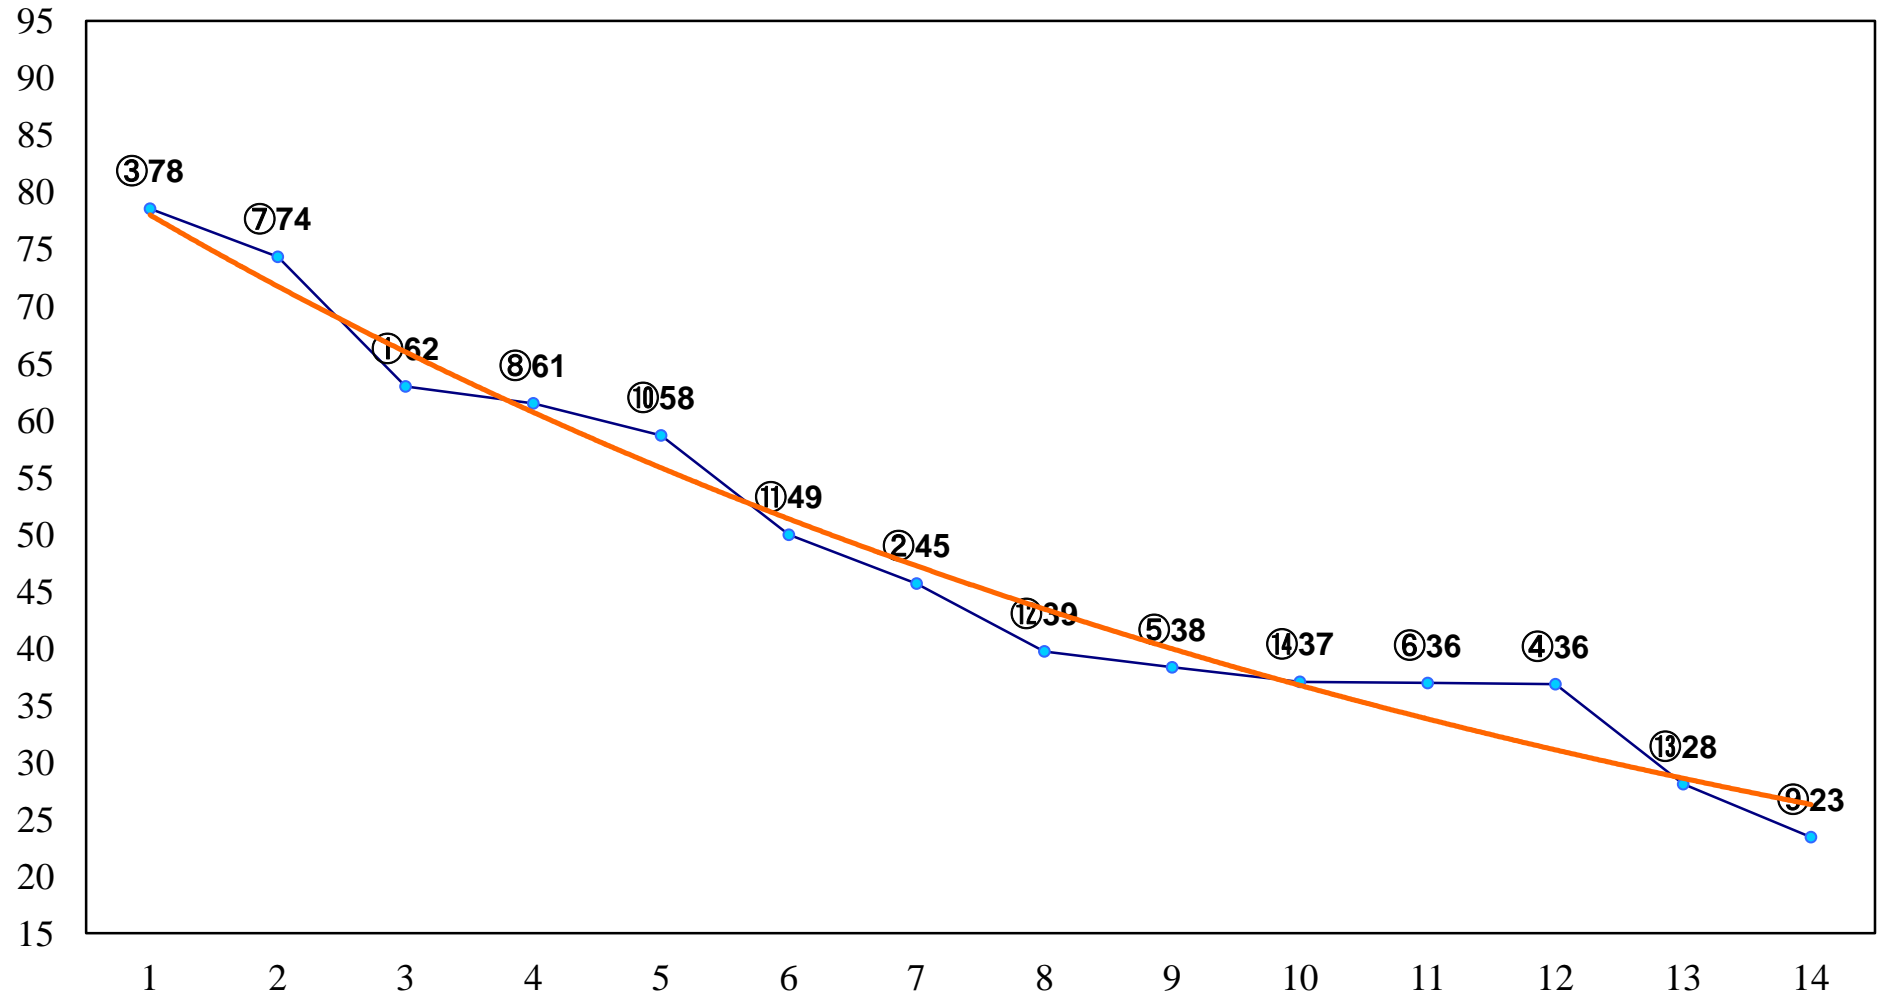

2015年04月10日(金) 大井競馬 1R 15:00
C3二 三 右1200m

2015年04月10日(金) 大井競馬 2R 15:30
C3二 三 右1500m

2015年04月10日(金) 大井競馬 3R 16:00
C2十八C3一 右1200m

2015年04月10日(金) 大井競馬 4R 16:30
C2十八C3一 右1600m

2015年04月10日(金) 大井競馬 5R 17:00
3歳315万円以下 右1200m

2015年04月10日(金) 大井競馬 6R 17:30
3歳315万円以下 右1600m

2015年04月10日(金) 大井競馬 7R 18:00
C2十五 十六 十七 右1200m

2015年04月10日(金) 大井競馬 8R 18:30
C2十五 十六 十七 右1400m

2015年04月10日(金) 大井競馬 9R 19:05
C2十五 十六 十七 右1600m

2015年04月10日(金) 大井競馬 10R 19:40
マーガレット特別3歳選抜 右1200m