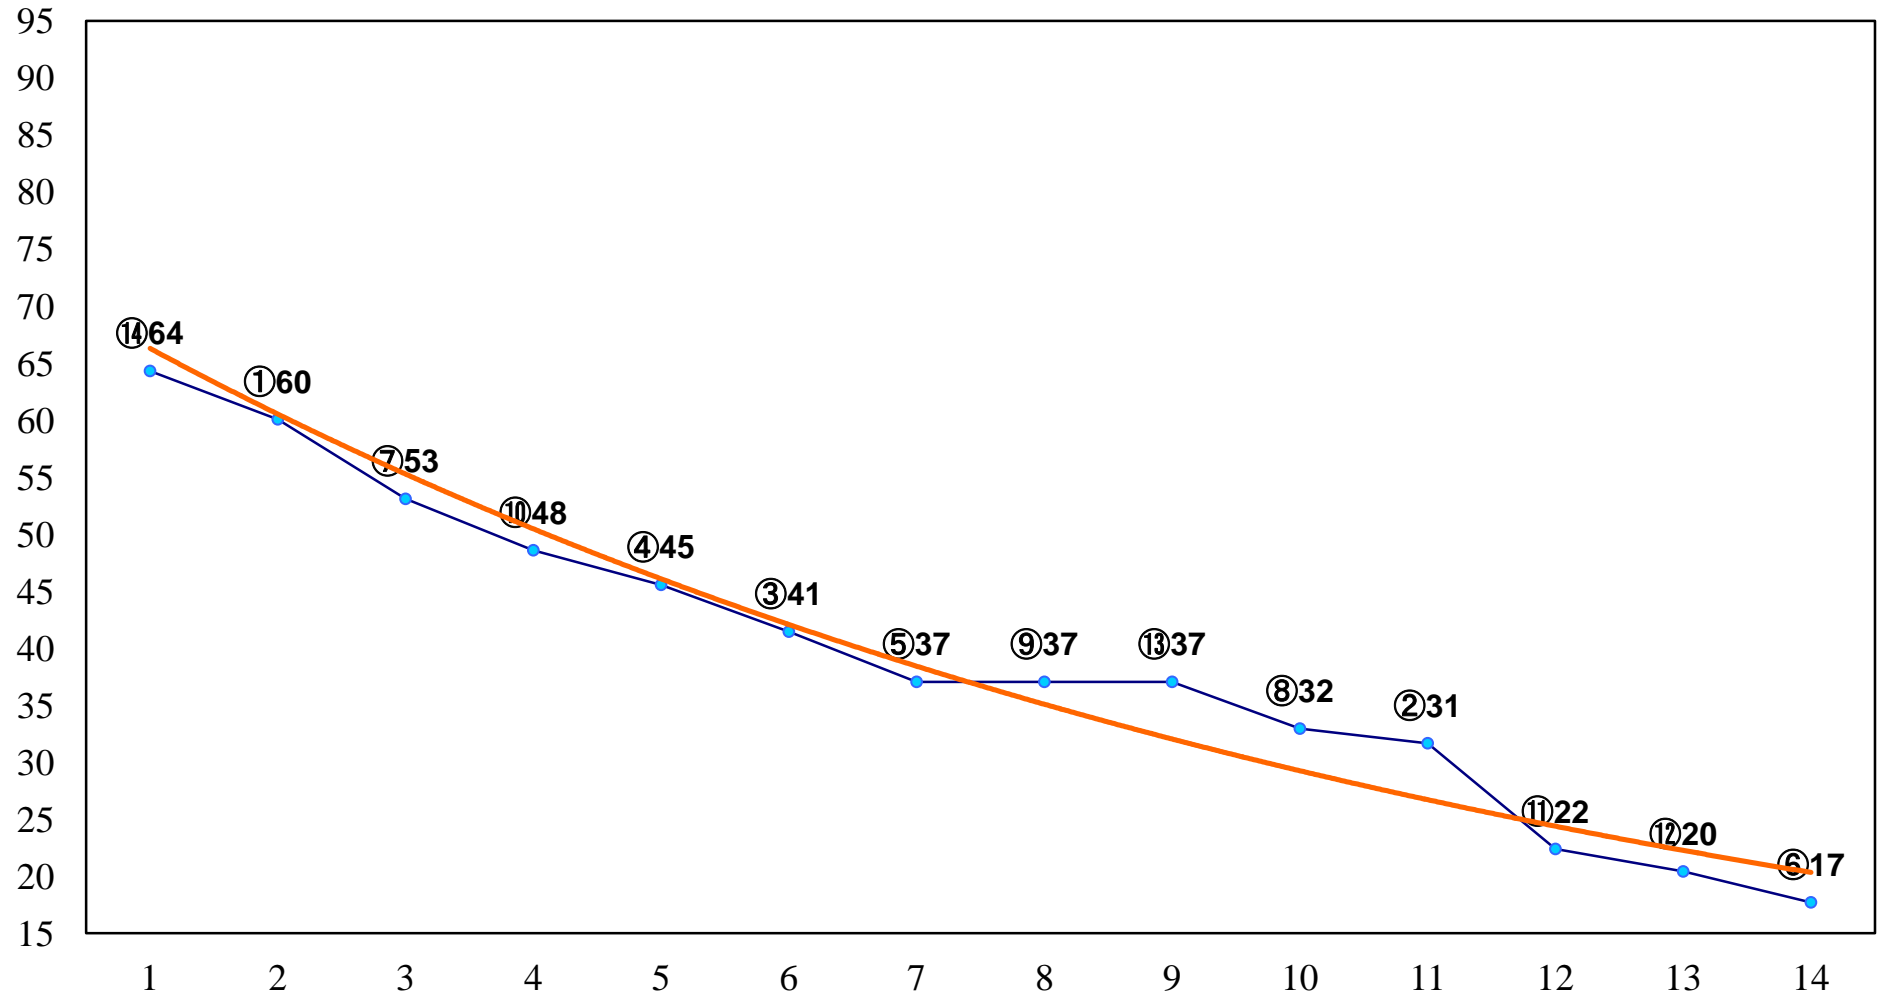

2015年04月10日(金) 大井競馬 6R 17:30
3歳315万円以下 右1600m

2015年04月10日(金) 大井競馬 7R 18:00
C2十五 十六 十七 右1200m

2015年04月10日(金) 大井競馬 8R 18:30
C2十五 十六 十七 右1400m

2015年04月10日(金) 大井競馬 9R 19:05
C2十五 十六 十七 右1600m

2015年04月10日(金) 大井競馬 10R 19:40
マーガレット特別3歳選抜 右1200m