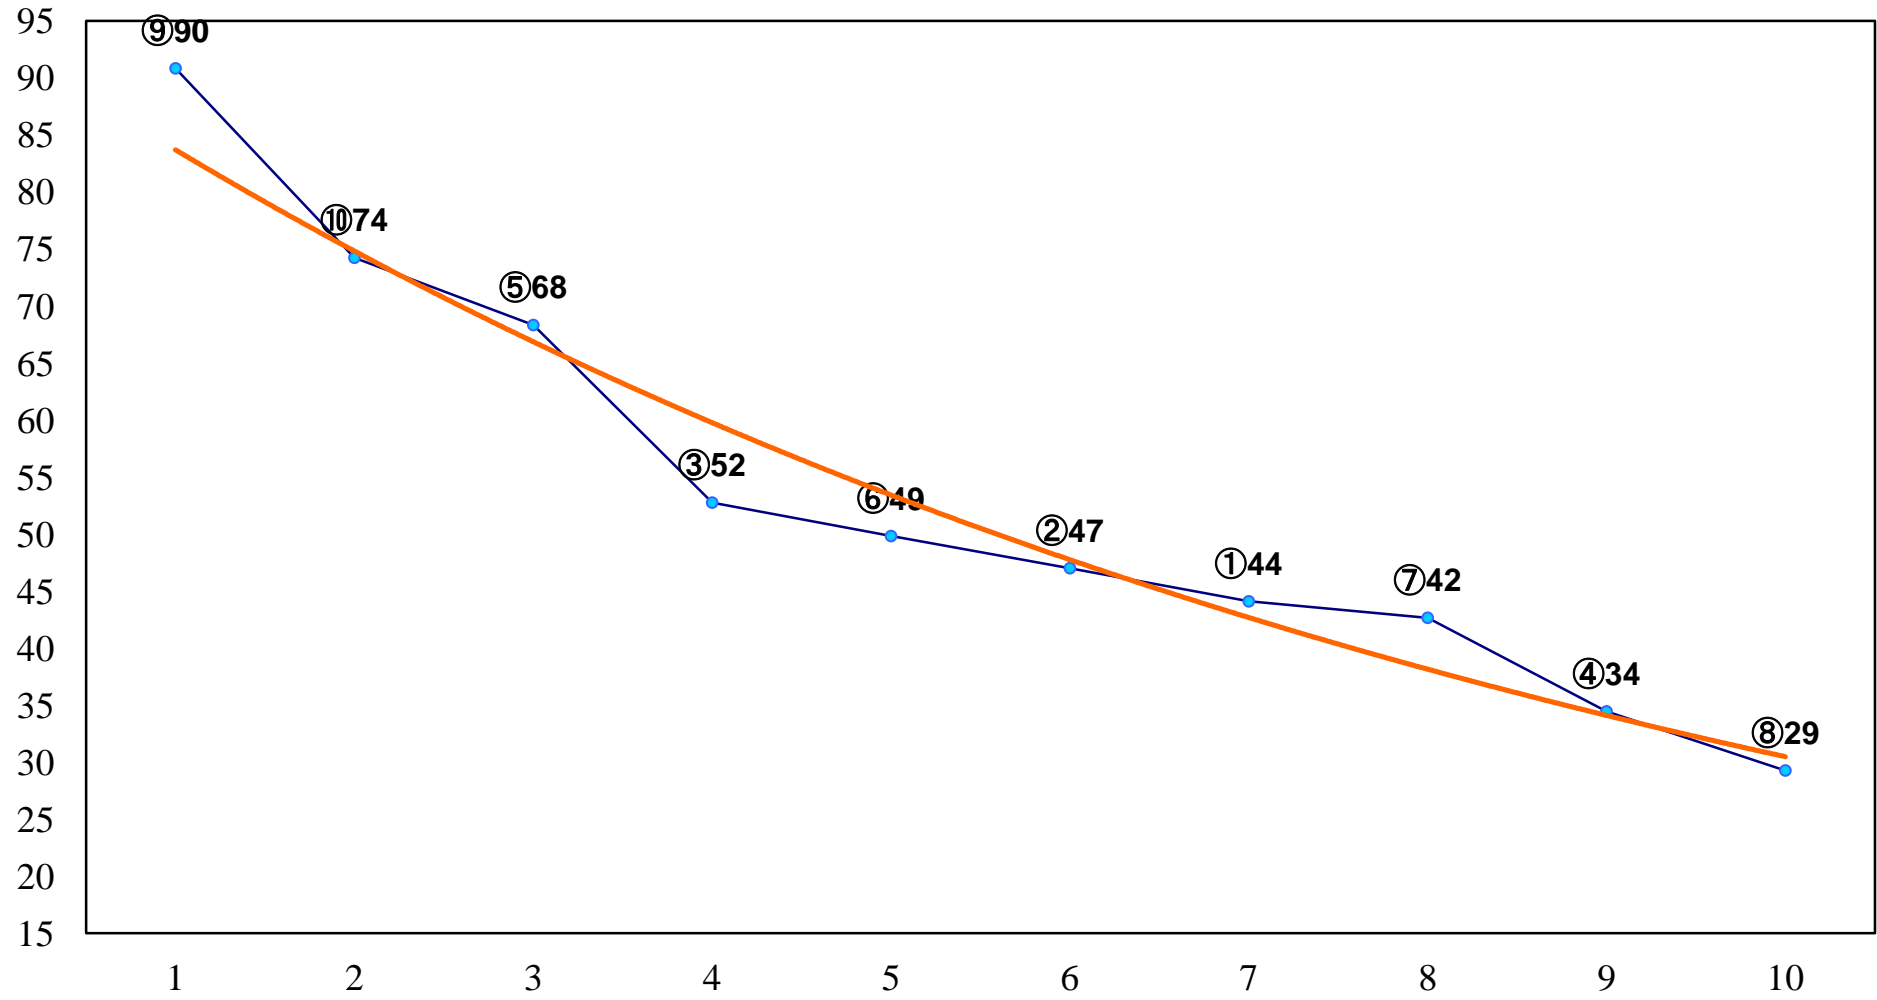

2015年04月15日(水) 船橋競馬 1R 11:00
3歳四 左1500m

2015年04月15日(水) 船橋競馬 2R 11:30
C3五六 左1200m

2015年04月15日(水) 船橋競馬 3R 12:05
C3五六 左1500m

2015年04月15日(水) 船橋競馬 4R 12:40
C2九十 左1500m

2015年04月15日(水) 船橋競馬 5R 13:15
熊谷博夫誕生日記念C2九 十 左1200m