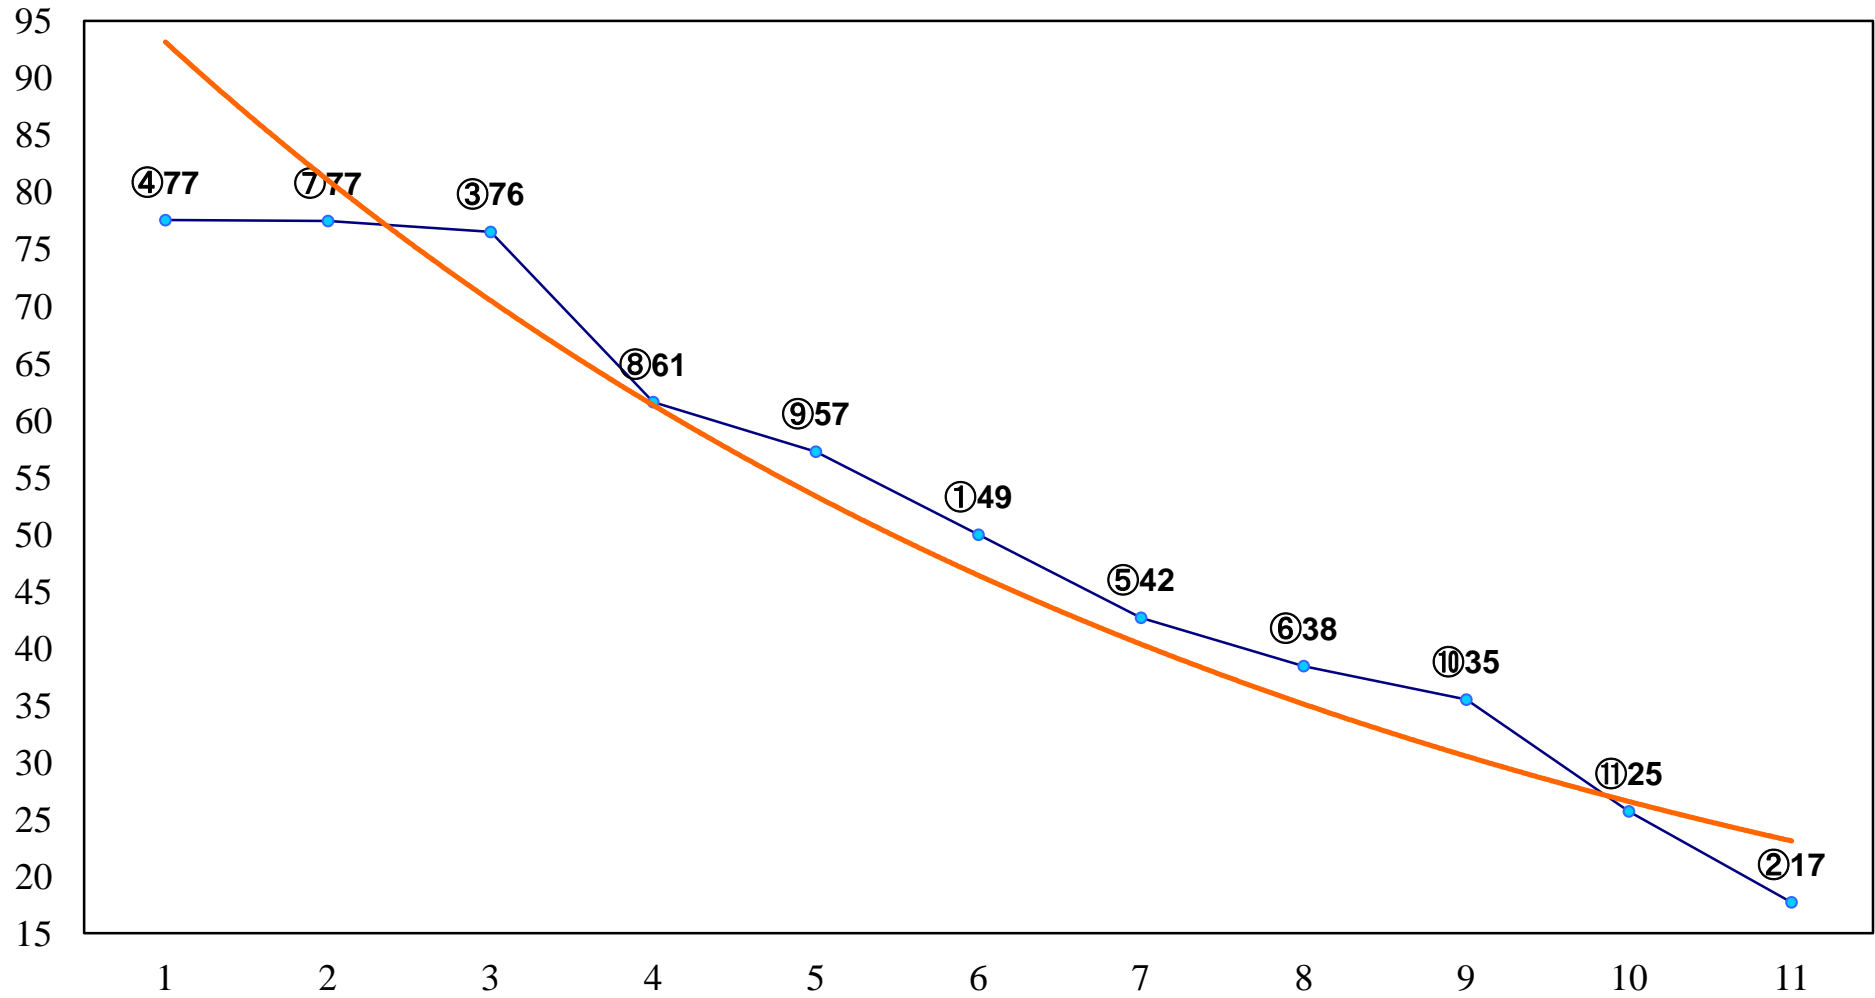

2015年04月15日(水) 船橋競馬 8R 15:00
C2二 左1600m