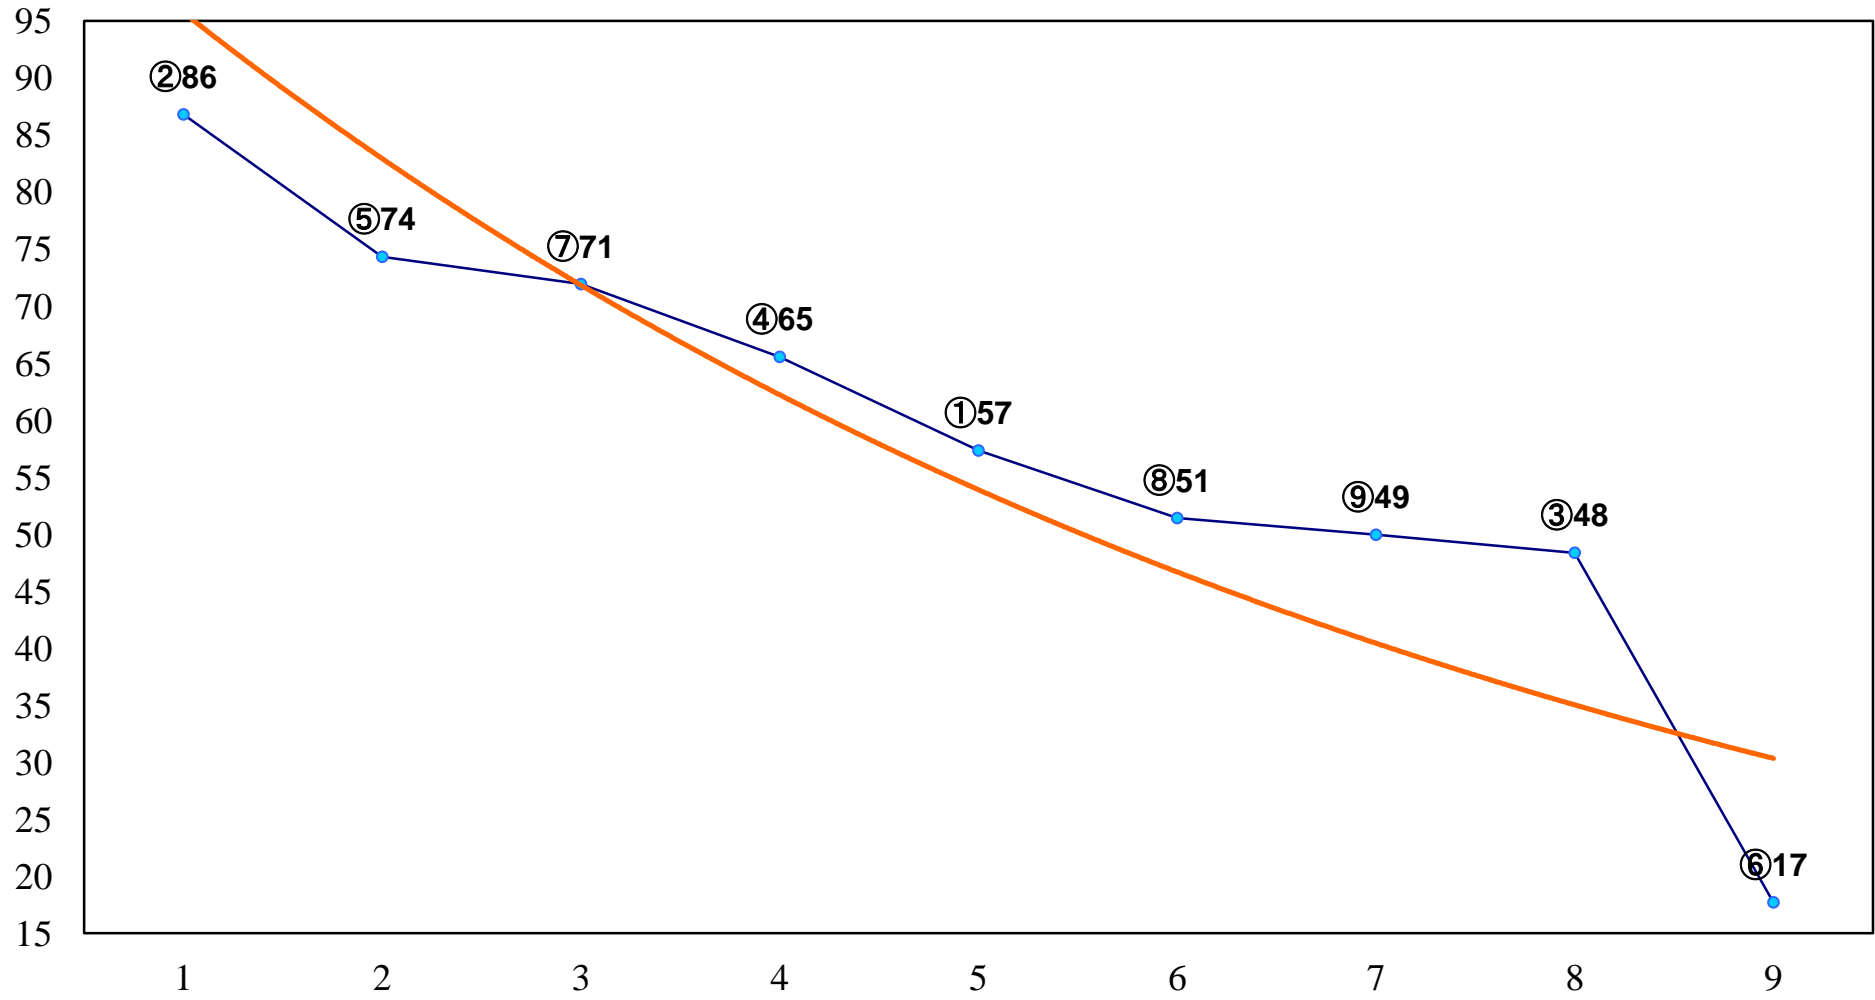

2015年04月15日(水) 船橋競馬 1R 11:00
3歳四 左1500m

2015年04月15日(水) 船橋競馬 2R 11:30
C3五六 左1200m

2015年04月15日(水) 船橋競馬 3R 12:05
C3五六 左1500m

2015年04月15日(水) 船橋競馬 4R 12:40
C2九十 左1500m

2015年04月15日(水) 船橋競馬 5R 13:15
熊谷博夫誕生日記念C2九 十 左1200m