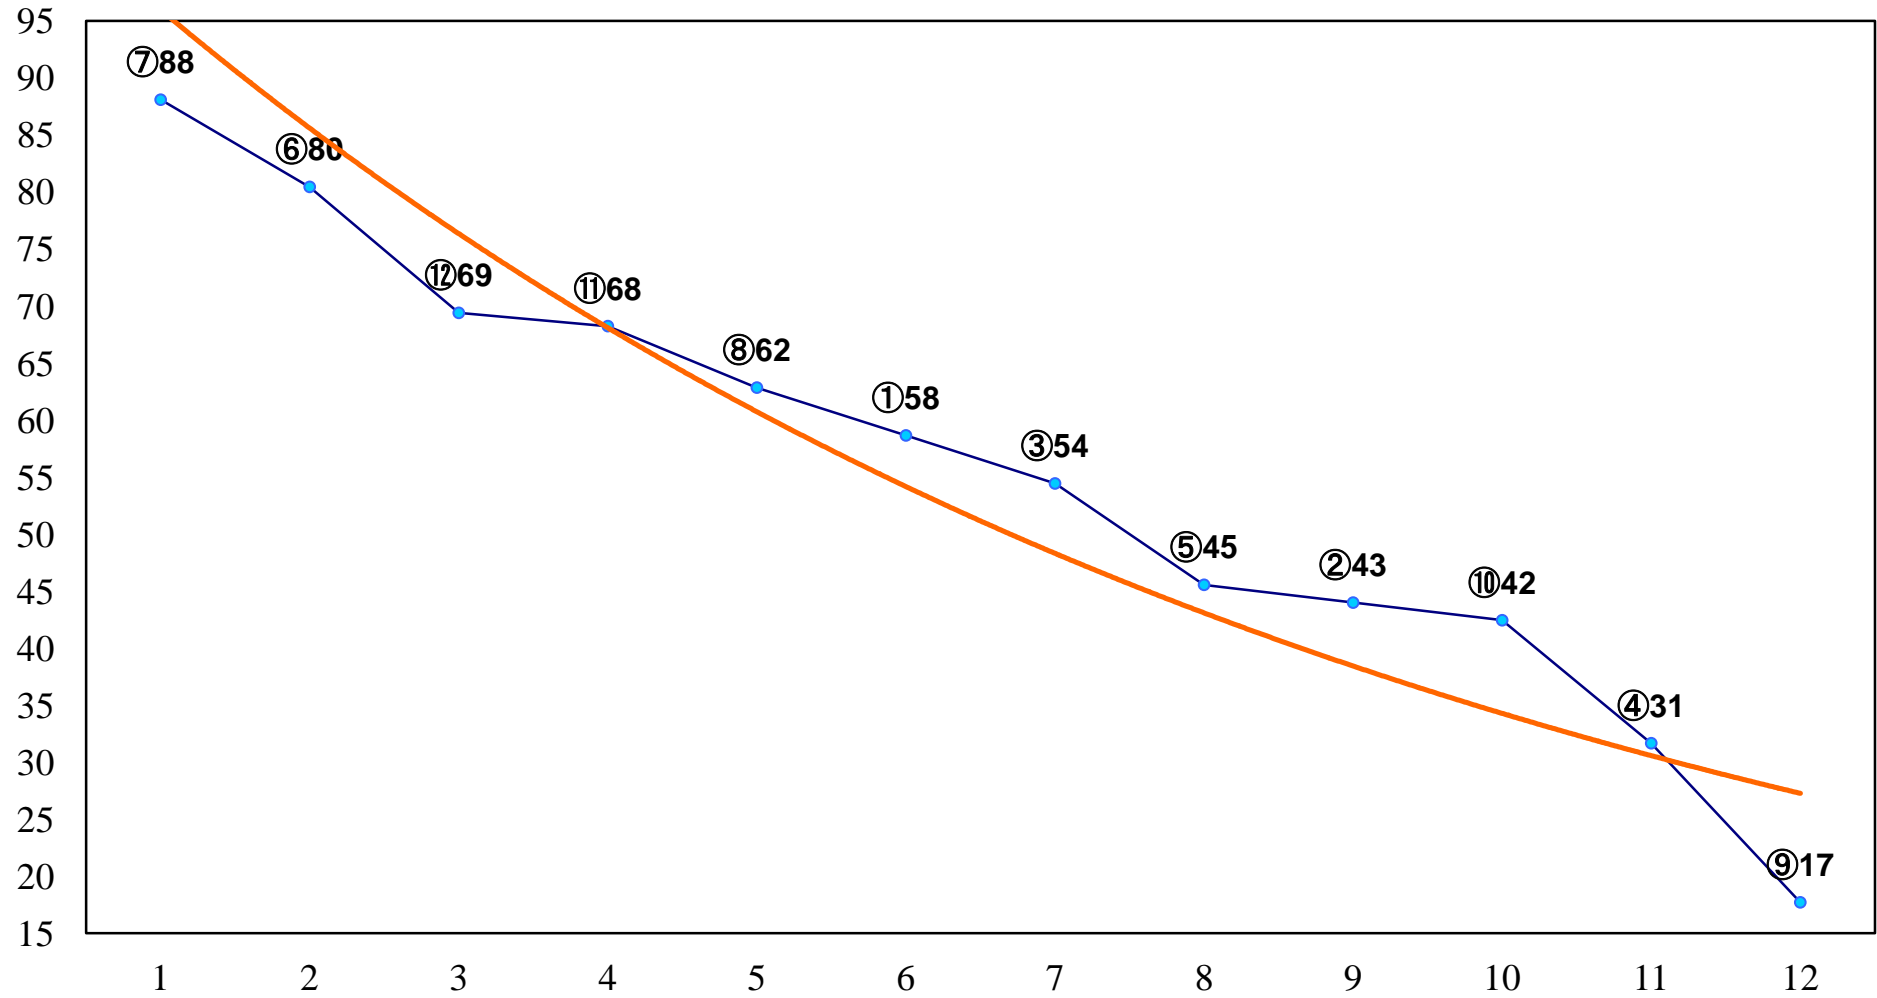

2015年04月15日(水) 船橋競馬 1R 11:00
3歳四 左1500m

2015年04月15日(水) 船橋競馬 2R 11:30
C3五六 左1200m

2015年04月15日(水) 船橋競馬 3R 12:05
C3五六 左1500m

2015年04月15日(水) 船橋競馬 4R 12:40
C2九十 左1500m

2015年04月15日(水) 船橋競馬 5R 13:15
熊谷博夫誕生日記念C2九 十 左1200m