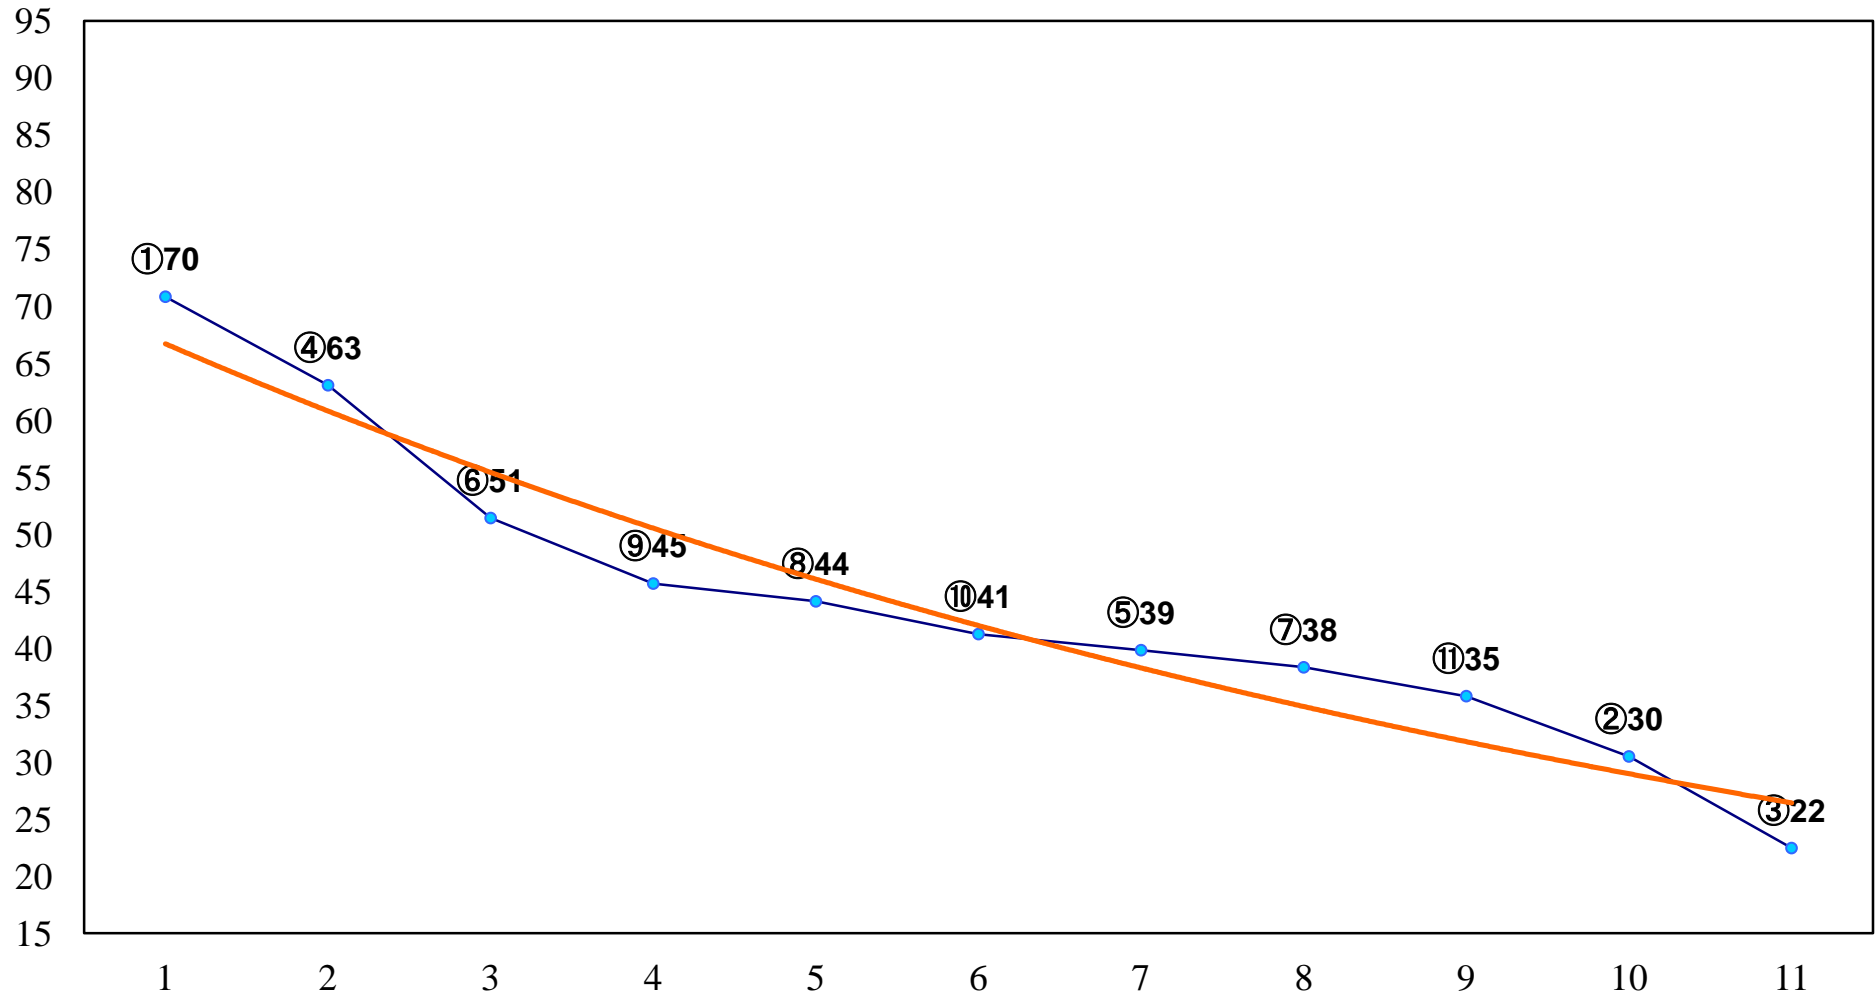

2015年04月15日(水) 船橋競馬 1R 11:00
3歳四 左1500m

2015年04月15日(水) 船橋競馬 2R 11:30
C3五六 左1200m

2015年04月15日(水) 船橋競馬 3R 12:05
C3五六 左1500m

2015年04月15日(水) 船橋競馬 4R 12:40
C2九十 左1500m

2015年04月15日(水) 船橋競馬 5R 13:15
熊谷博夫誕生日記念C2九 十 左1200m