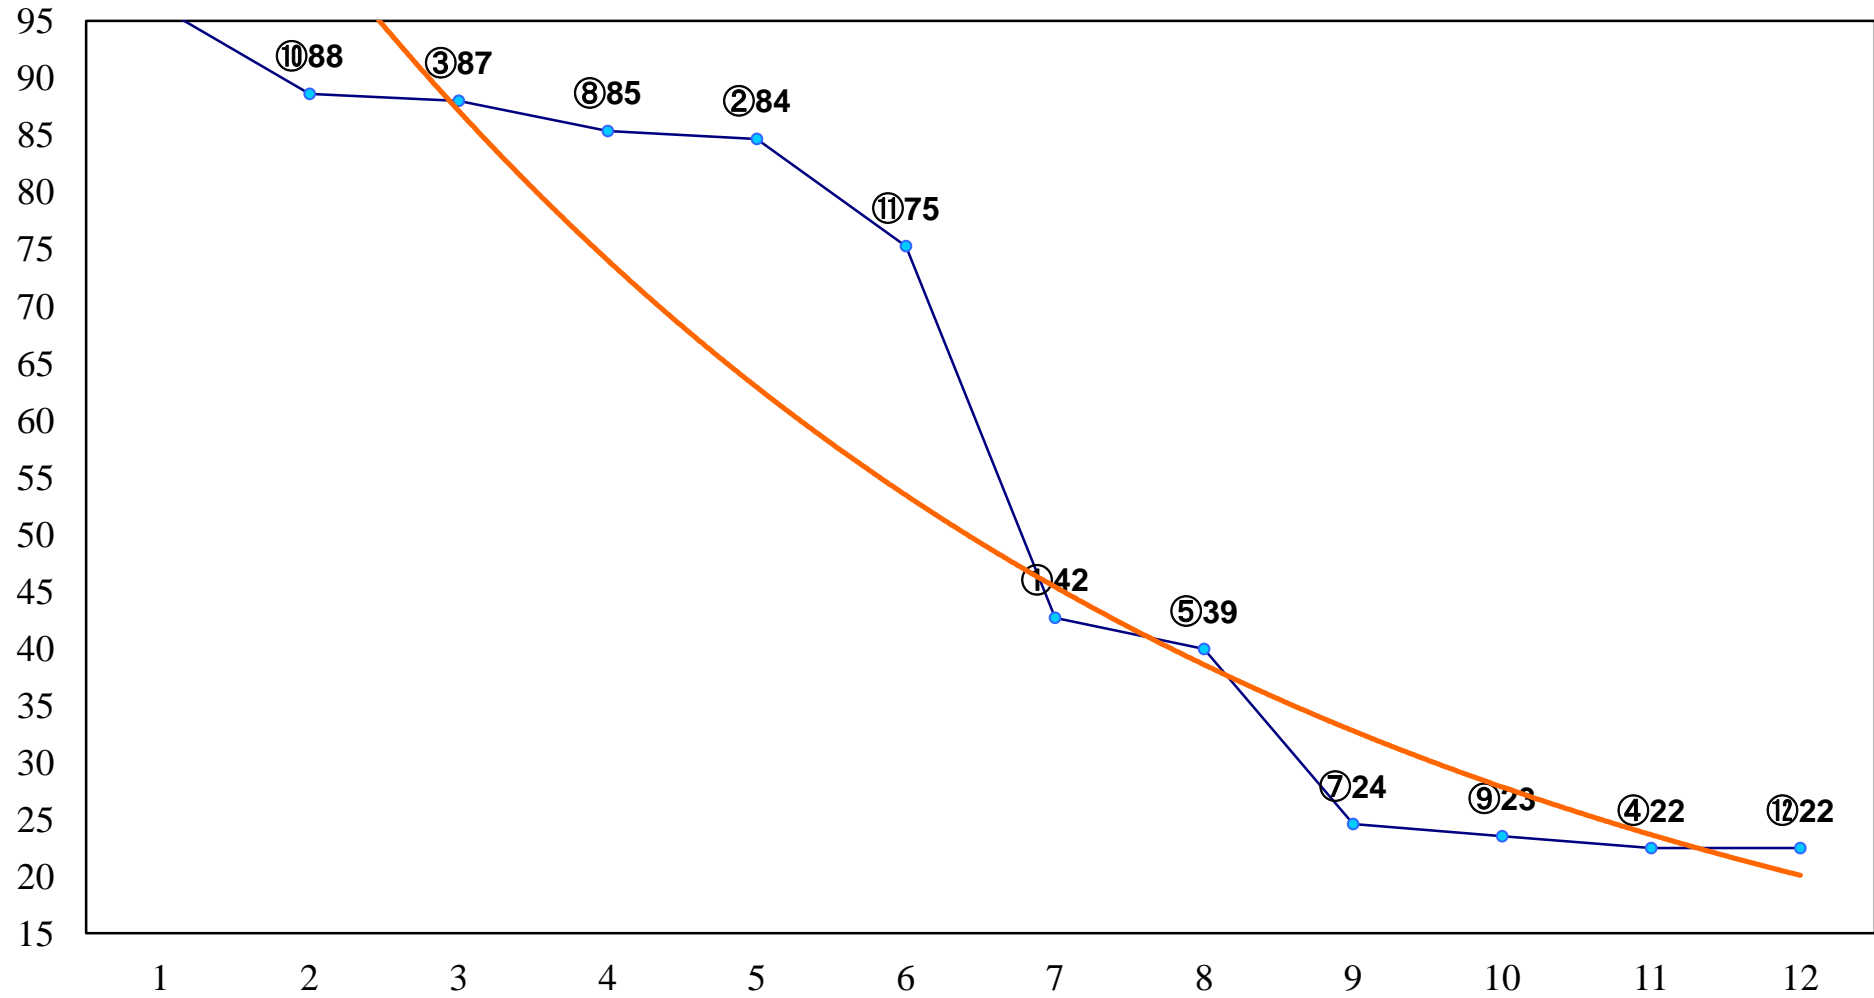

2015年04月15日(水) 船橋競馬 6R 13:50
C2三 左1500m

2015年04月15日(水) 船橋競馬 7R 14:25
C2選抜馬 左1000m

2015年04月15日(水) 船橋競馬 8R 15:00
C2二 左1600m

2015年04月15日(水) 船橋競馬 9R 15:35
J交 ナイスホルター特別3歳選抜馬中央競 左1600m

2015年04月15日(水) 船橋競馬 10R 16:15
船橋ナイターカウントダウン! オープン3上 左1600m