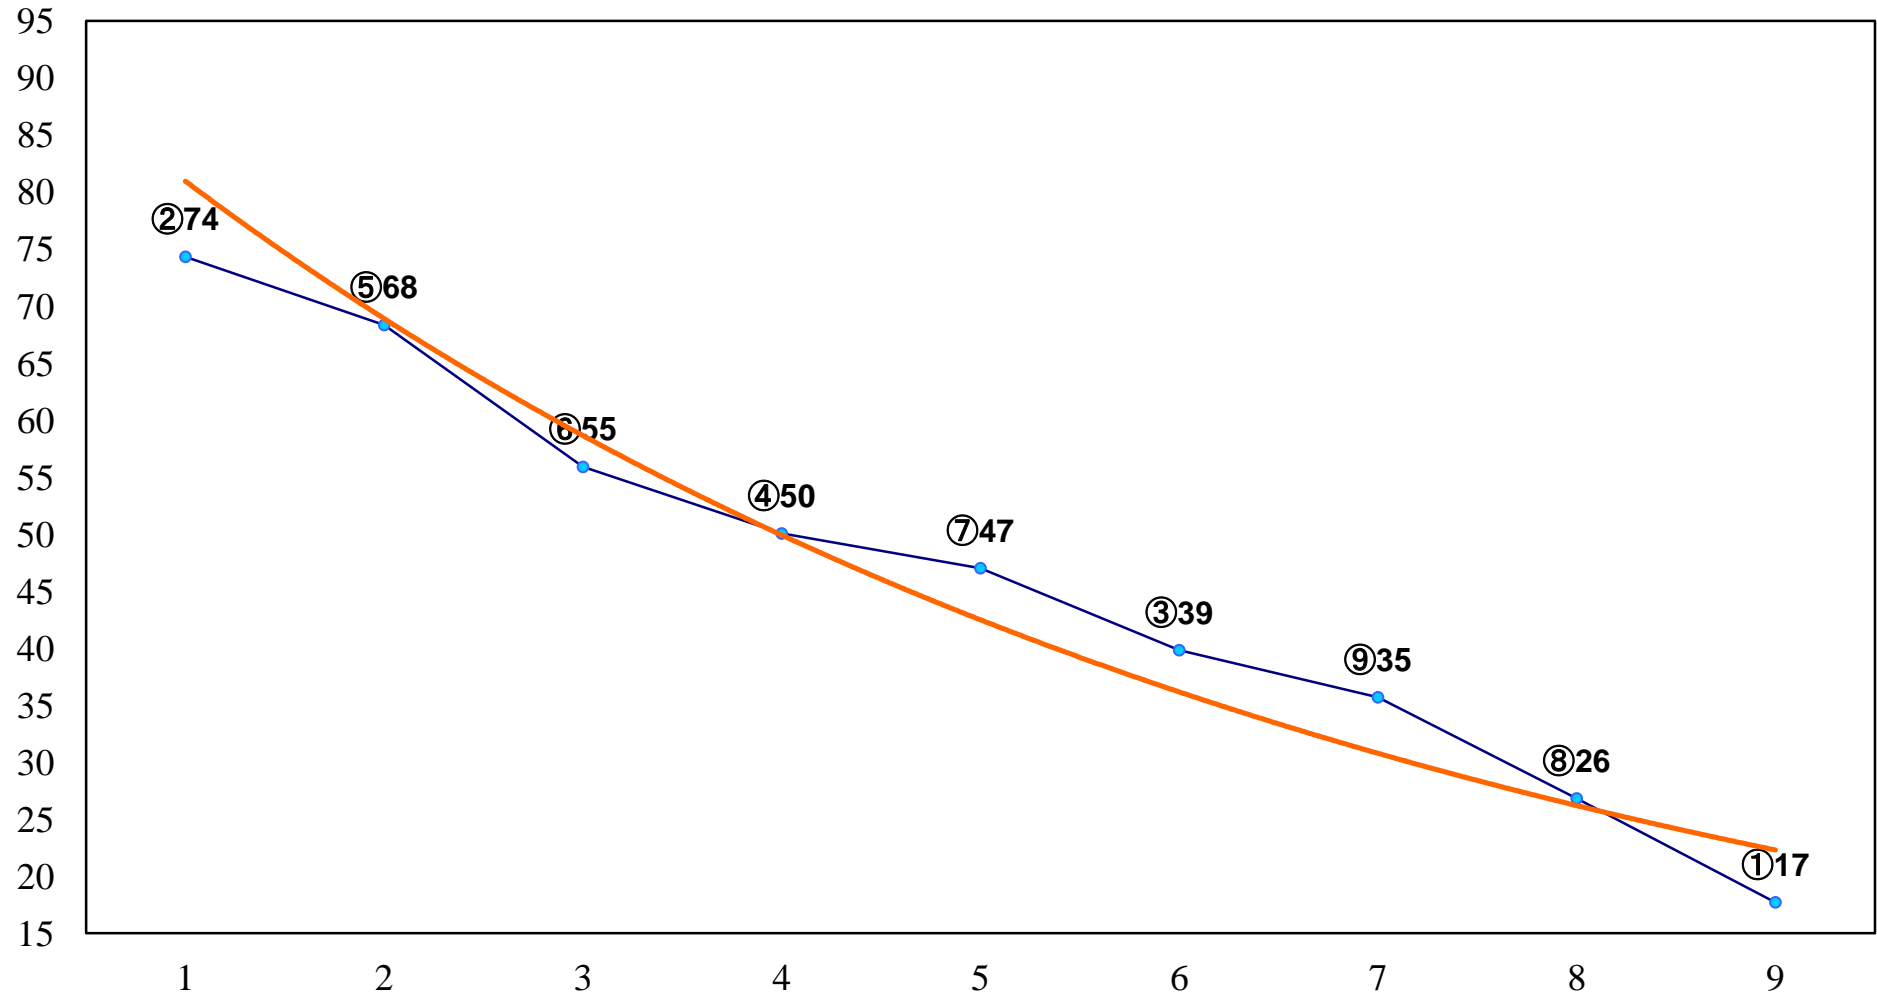

2015年04月15日(水) 船橋競馬 1R 11:00
3歳四 左1500m

2015年04月15日(水) 船橋競馬 2R 11:30
C3五六 左1200m

2015年04月15日(水) 船橋競馬 3R 12:05
C3五六 左1500m

2015年04月15日(水) 船橋競馬 4R 12:40
C2九十 左1500m

2015年04月15日(水) 船橋競馬 5R 13:15
熊谷博夫誕生日記念C2九 十 左1200m