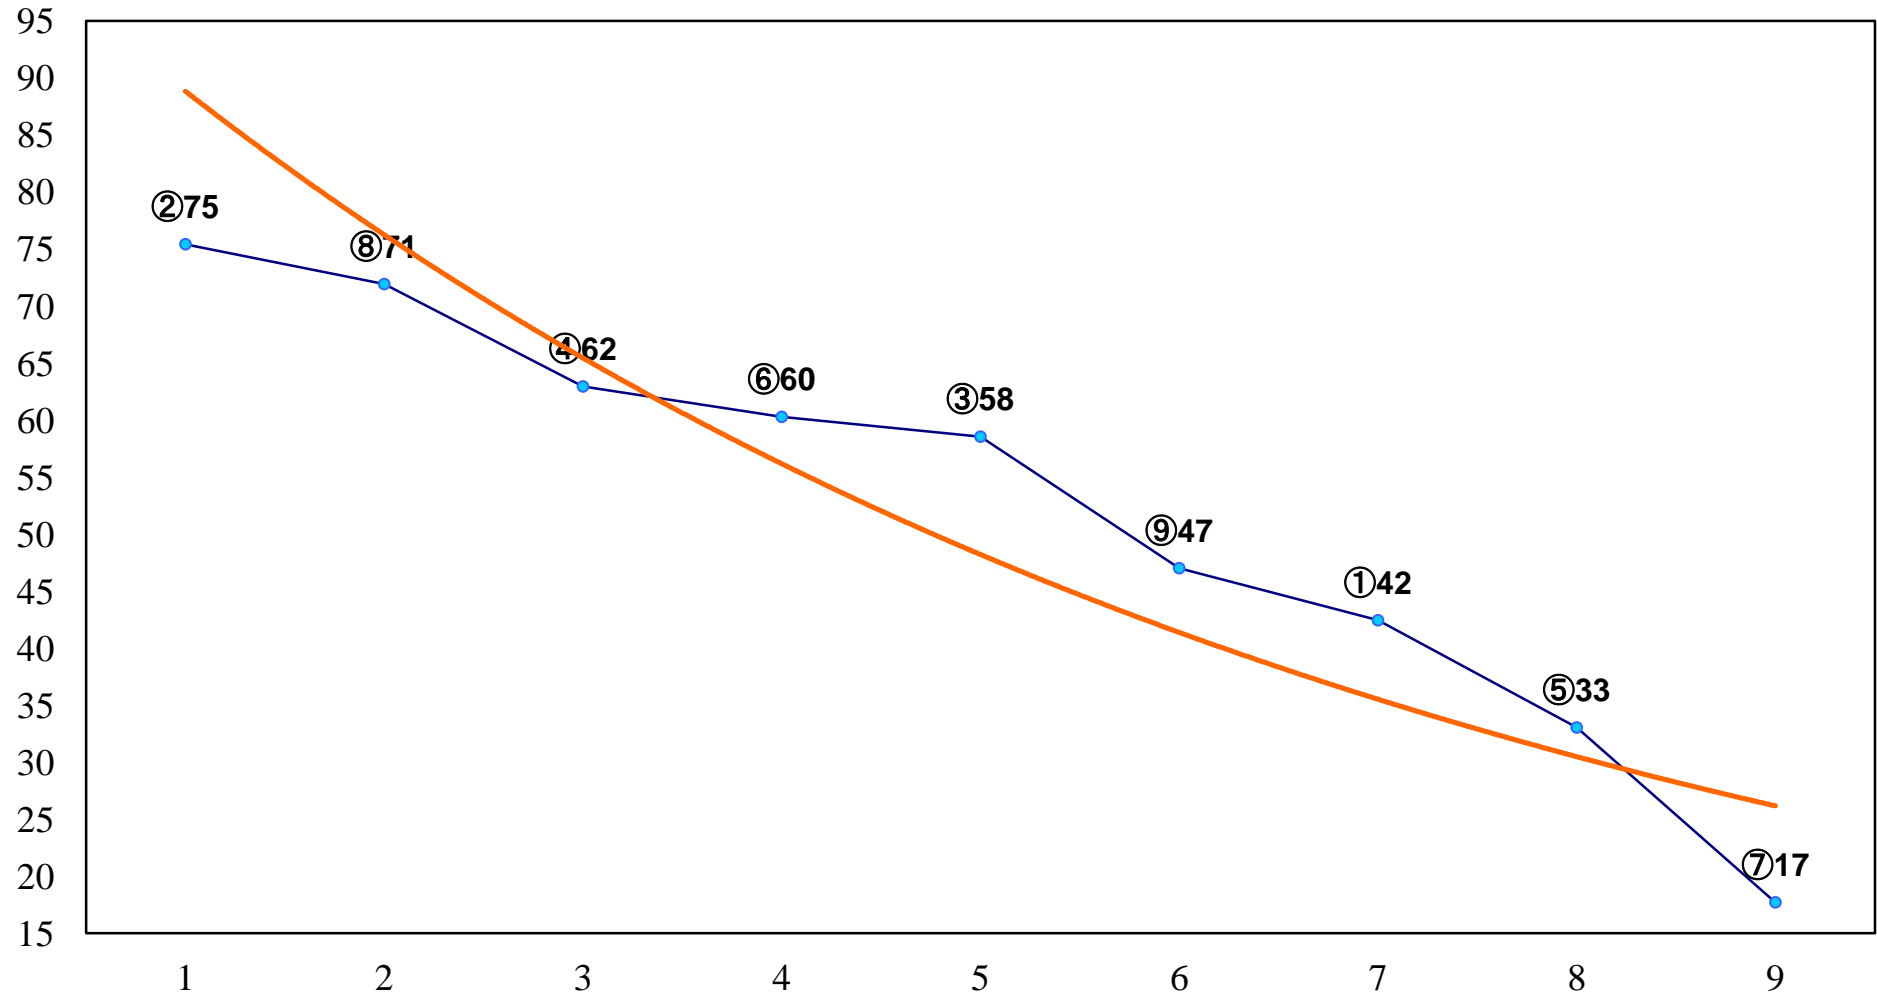

2015年04月15日(水) 船橋競馬 7R 14:25
C2選抜馬 左1000m