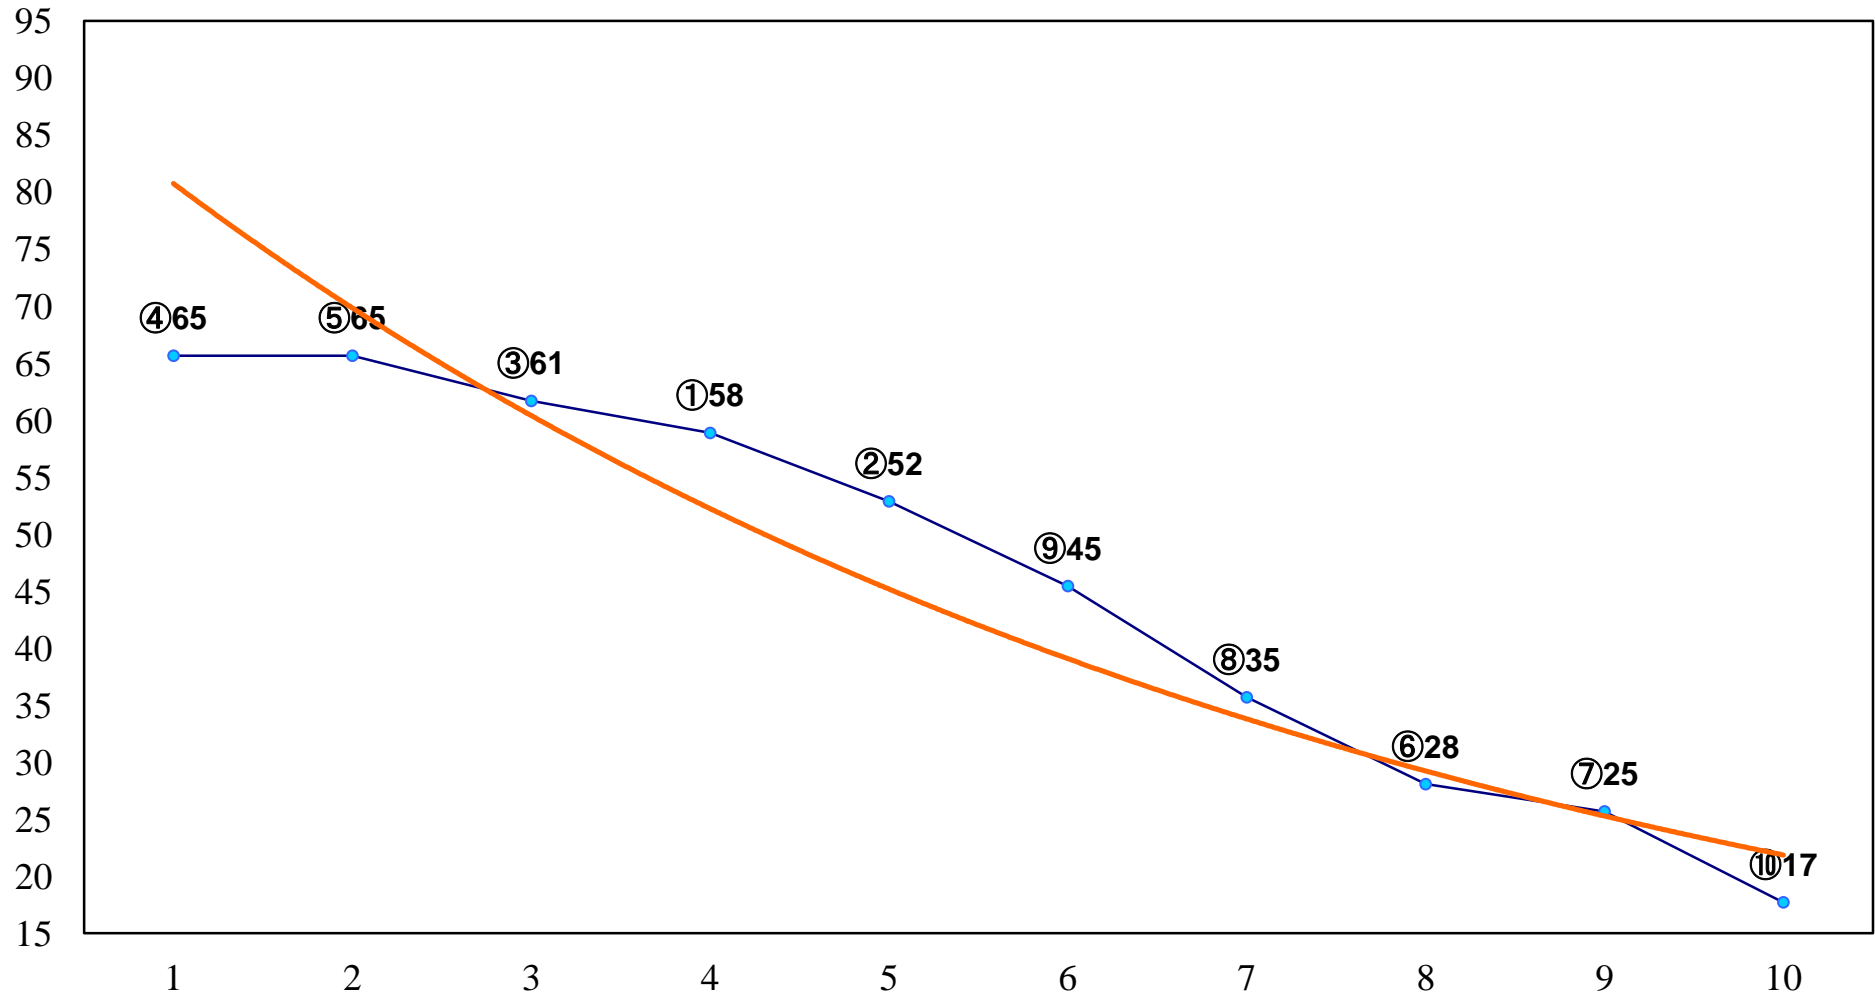

2015年04月15日(水) 船橋競馬 6R 13:50
C2三 左1500m