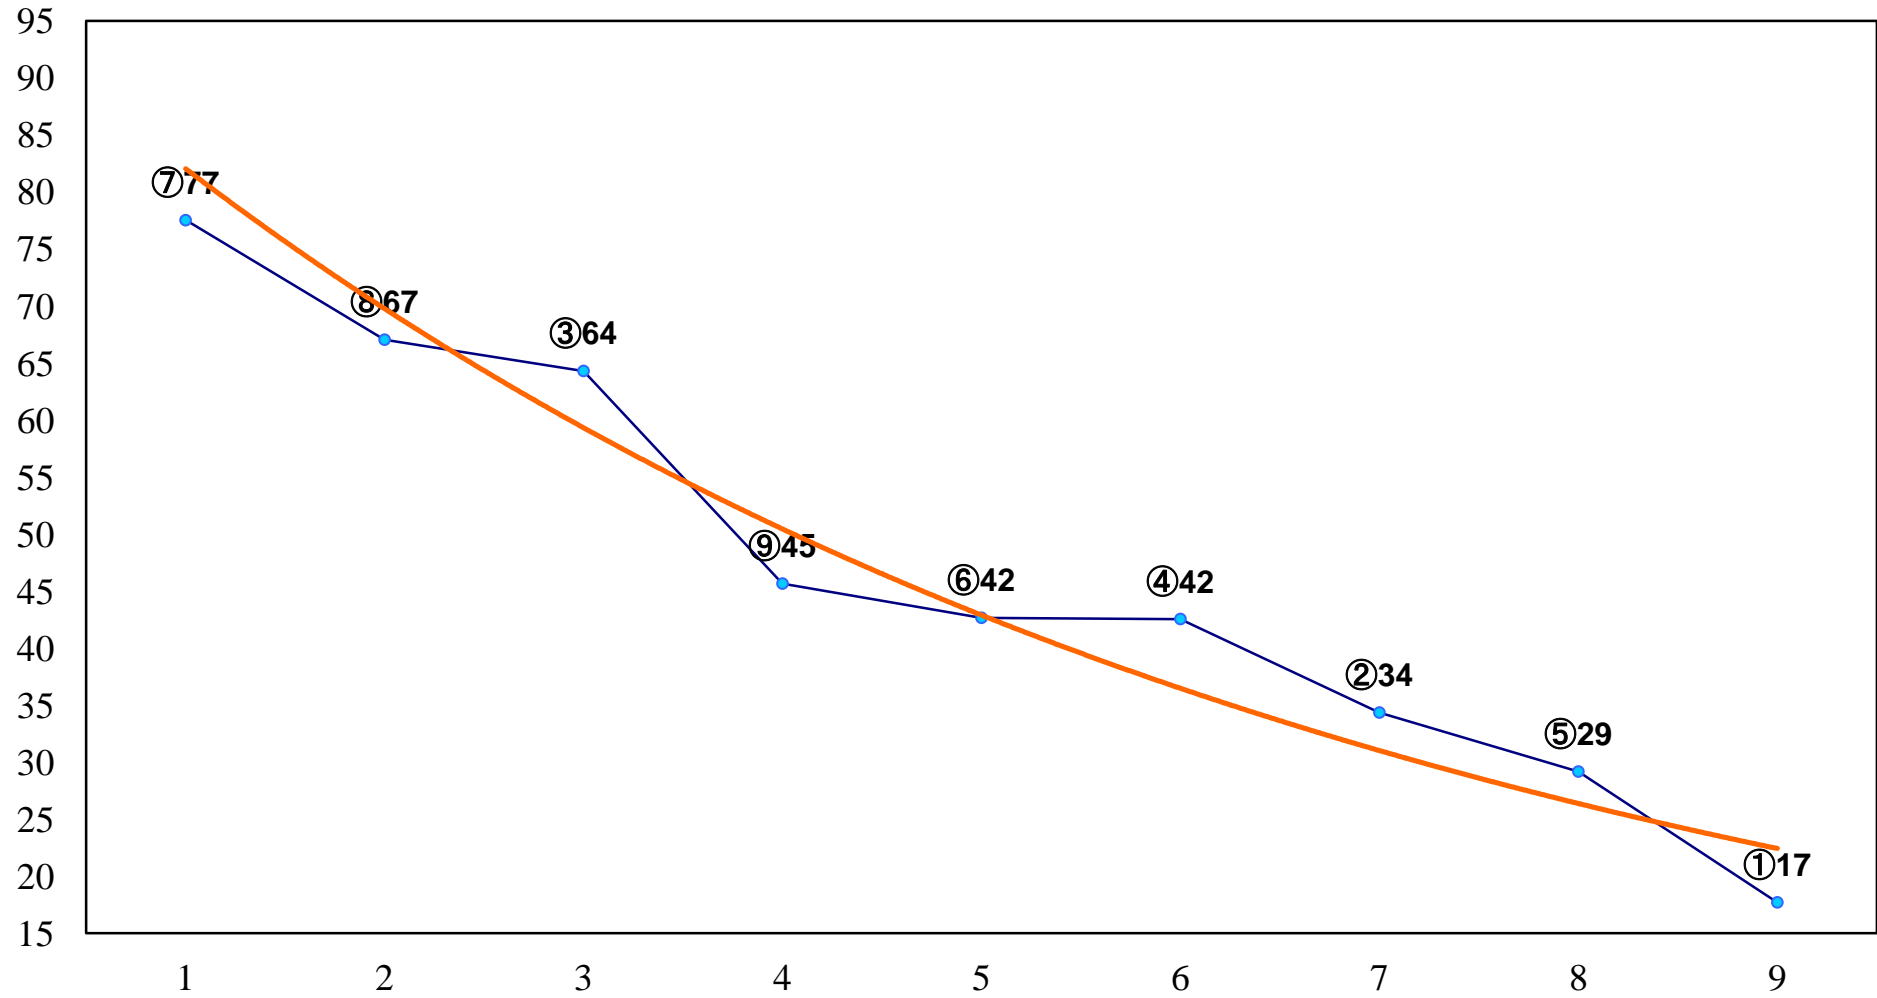

2015年04月16日(木) 船橋競馬 1R 11:00
3歳六 左1200m

2015年04月16日(木) 船橋競馬 2R 11:30
3歳五 左1200m

2015年04月16日(木) 船橋競馬 3R 12:05
C3三 四イ 左1500m

2015年04月16日(木) 船橋競馬 4R 12:40
C3三 四ア 左1500m

2015年04月16日(木) 船橋競馬 5R 13:15
C3選抜馬イ 左1200m