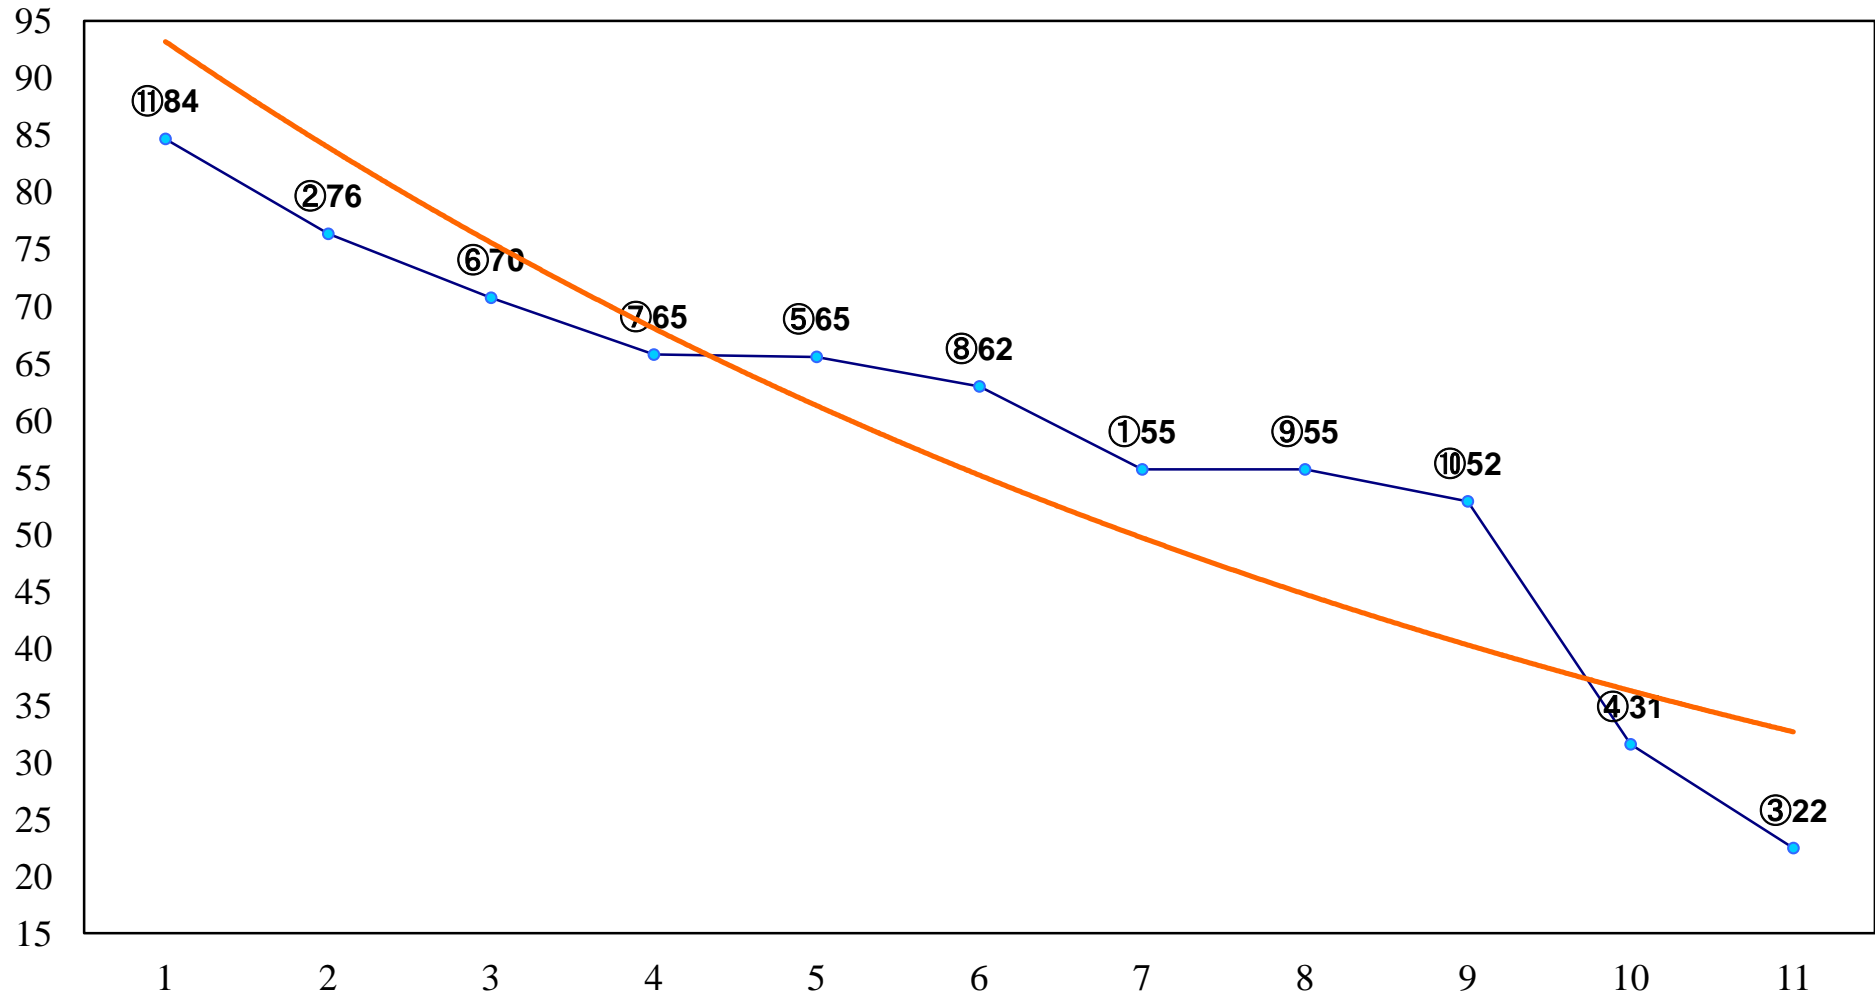

2015年04月16日(木) 船橋競馬 1R 11:00
3歳六 左1200m

2015年04月16日(木) 船橋競馬 2R 11:30
3歳五 左1200m

2015年04月16日(木) 船橋競馬 3R 12:05
C3三 四イ 左1500m

2015年04月16日(木) 船橋競馬 4R 12:40
C3三 四ア 左1500m

2015年04月16日(木) 船橋競馬 5R 13:15
C3選抜馬イ 左1200m