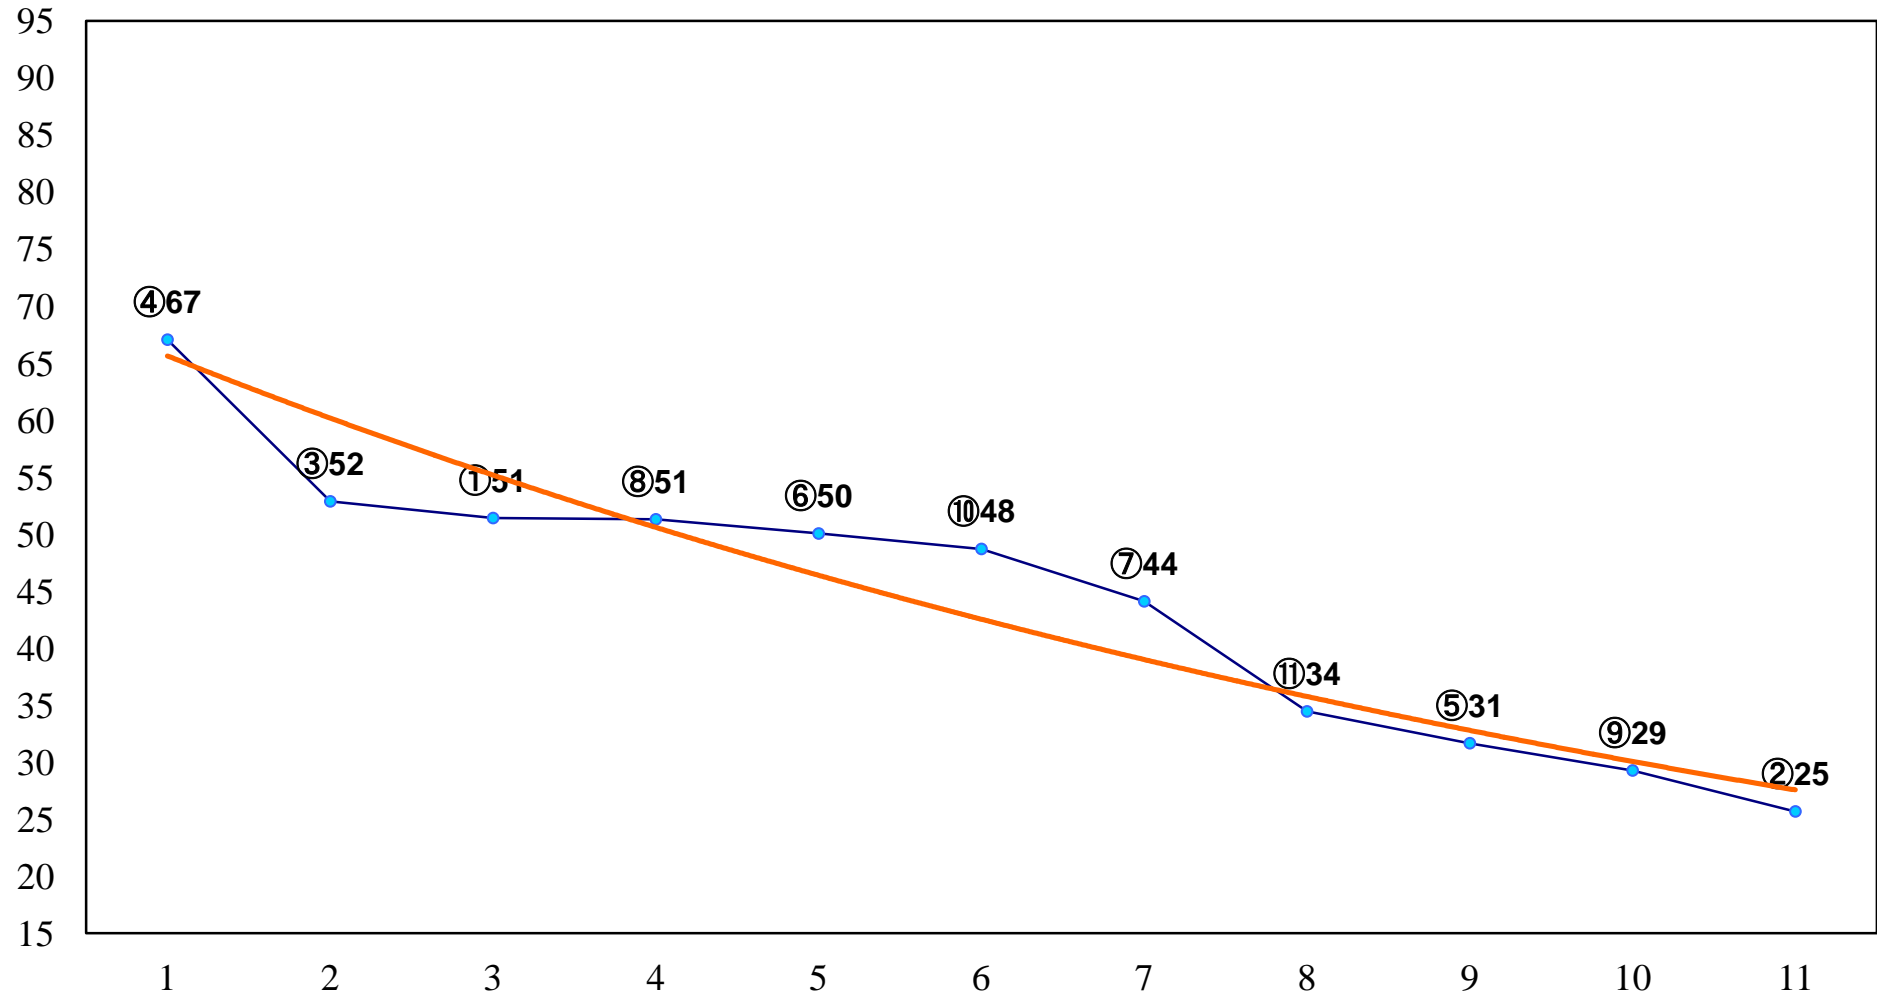

2015年04月16日(木) 船橋競馬 1R 11:00
3歳六 左1200m

2015年04月16日(木) 船橋競馬 2R 11:30
3歳五 左1200m

2015年04月16日(木) 船橋競馬 3R 12:05
C3三 四イ 左1500m

2015年04月16日(木) 船橋競馬 4R 12:40
C3三 四ア 左1500m

2015年04月16日(木) 船橋競馬 5R 13:15
C3選抜馬イ 左1200m