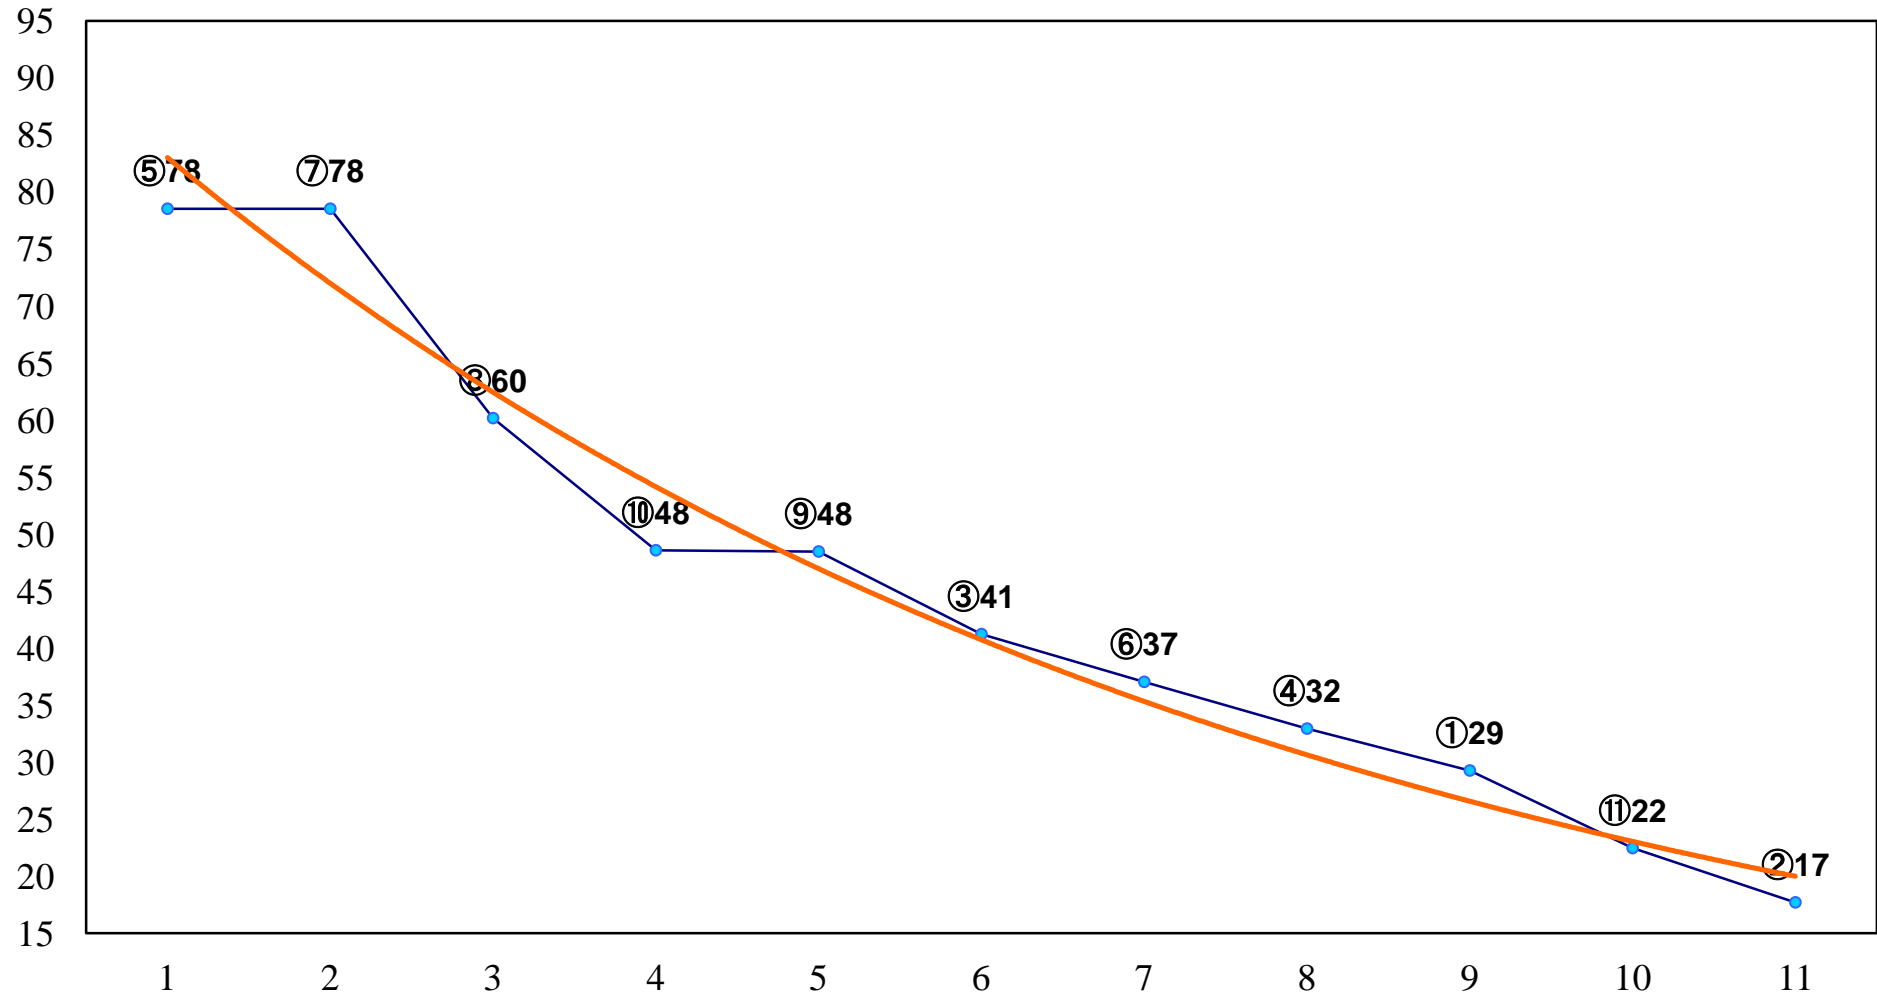

2015年04月16日(木) 船橋競馬 6R 13:50
C3選抜馬ア 左1200m