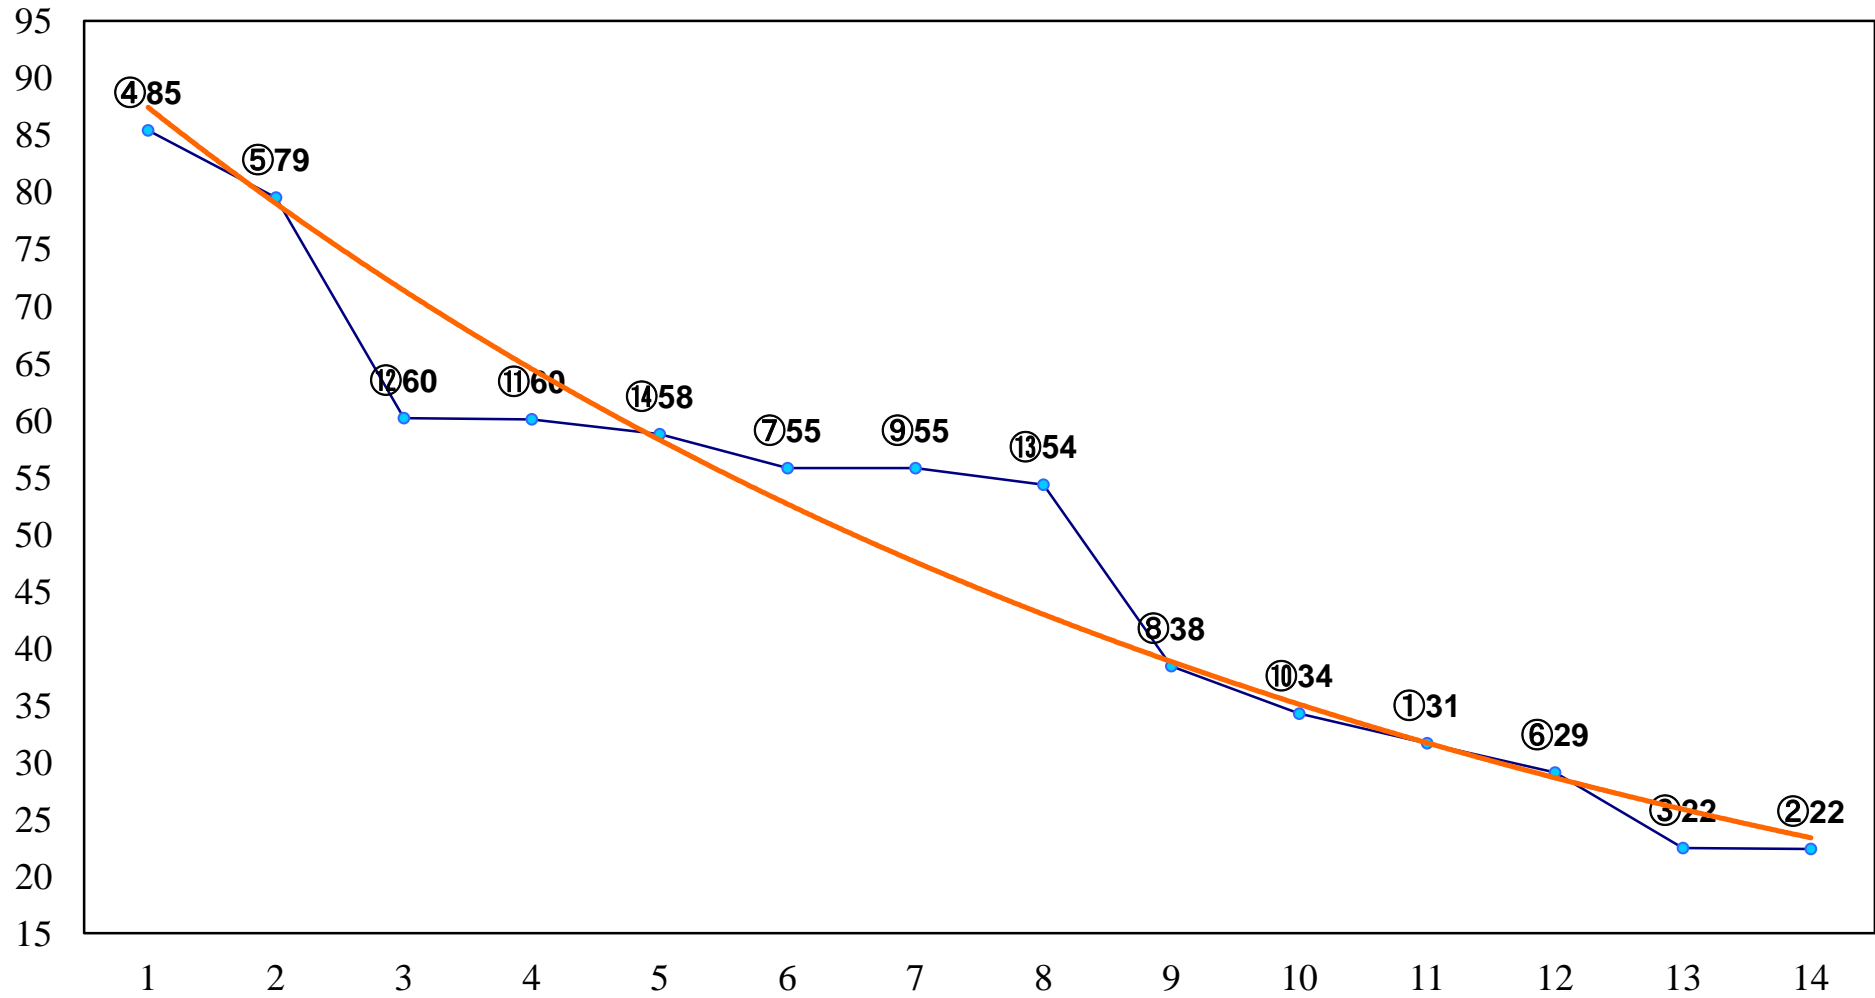

2015年04月16日(木) 船橋競馬 8R 15:00
C1二 左1600m