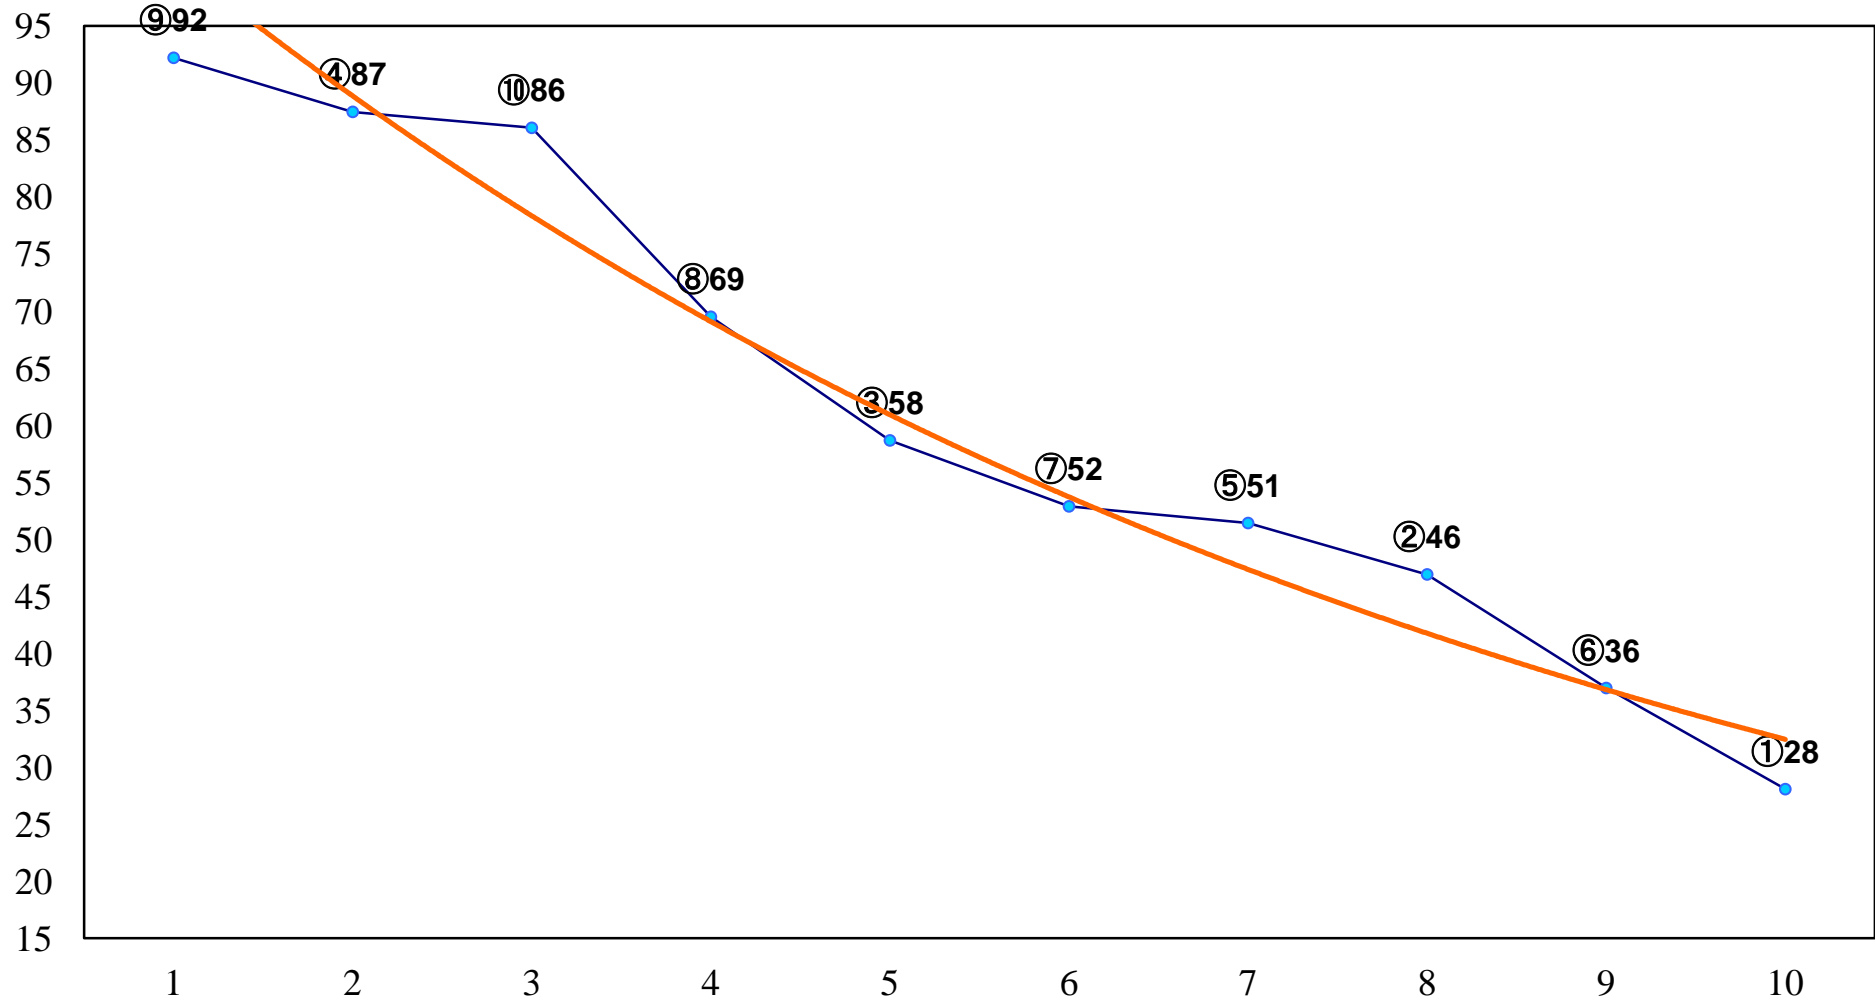

2015年04月16日(木) 船橋競馬 1R 11:00
3歳六 左1200m

2015年04月16日(木) 船橋競馬 2R 11:30
3歳五 左1200m

2015年04月16日(木) 船橋競馬 3R 12:05
C3三 四イ 左1500m

2015年04月16日(木) 船橋競馬 4R 12:40
C3三 四ア 左1500m

2015年04月16日(木) 船橋競馬 5R 13:15
C3選抜馬イ 左1200m