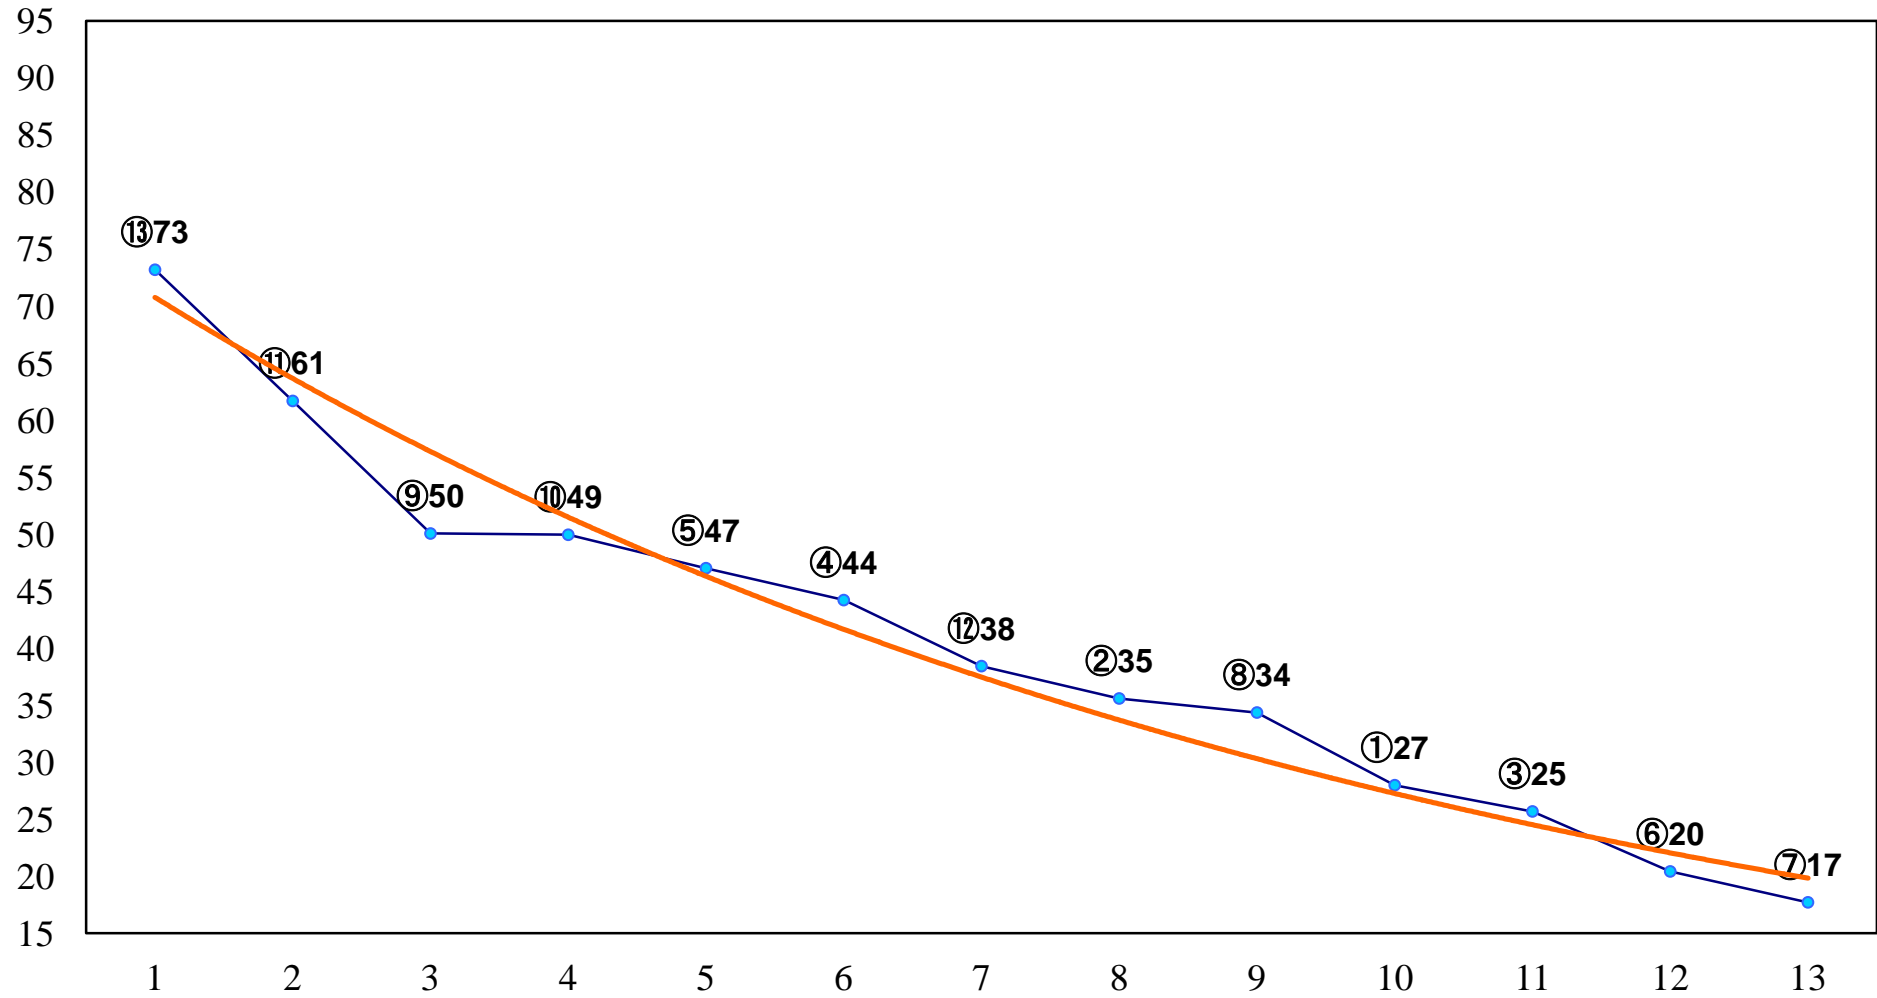

2015年04月16日(木) 船橋競馬 6R 13:50
C3選抜馬ア 左1200m

2015年04月16日(木) 船橋競馬 7R 14:25
C2四 左1500m

2015年04月16日(木) 船橋競馬 8R 15:00
C1二 左1600m

2015年04月16日(木) 船橋競馬 9R 15:35
春興賞C1C2選抜馬 左1800m

2015年04月16日(木) 船橋競馬 10R 16:15
陽春賞B1以下 左1700m