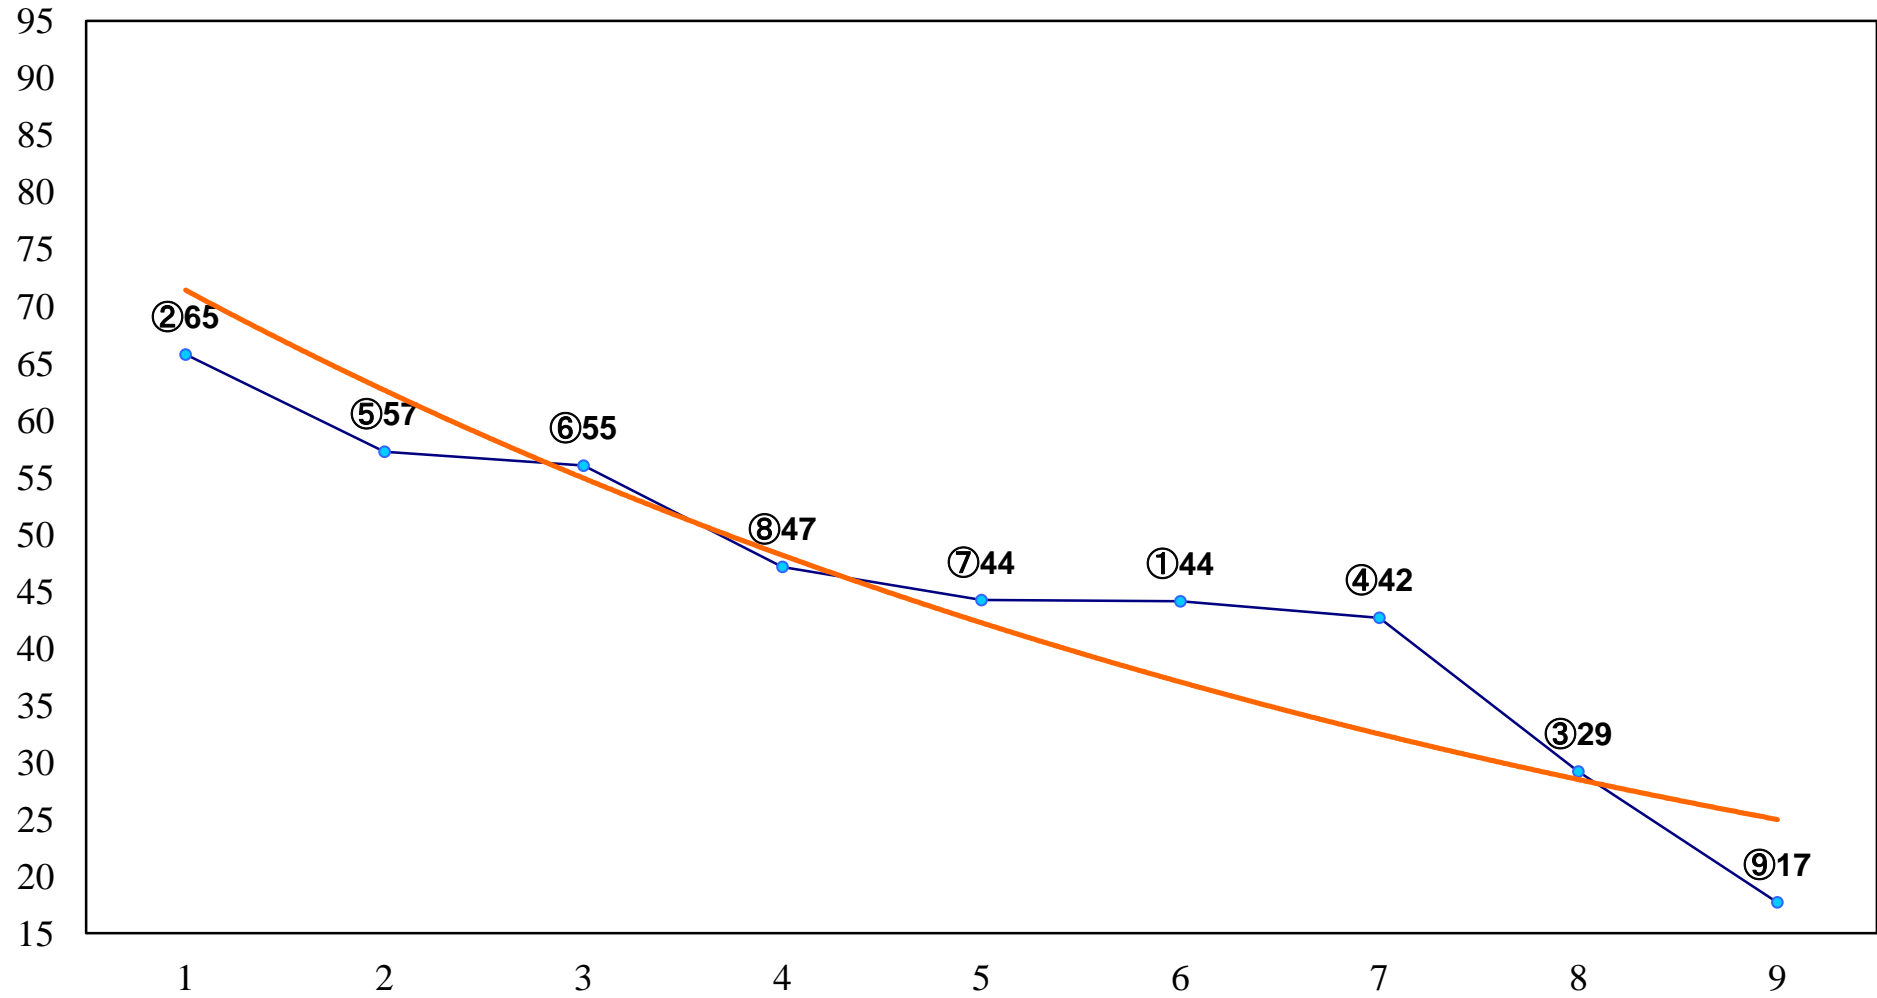

2015年04月16日(木) 船橋競馬 7R 14:25
C2四 左1500m