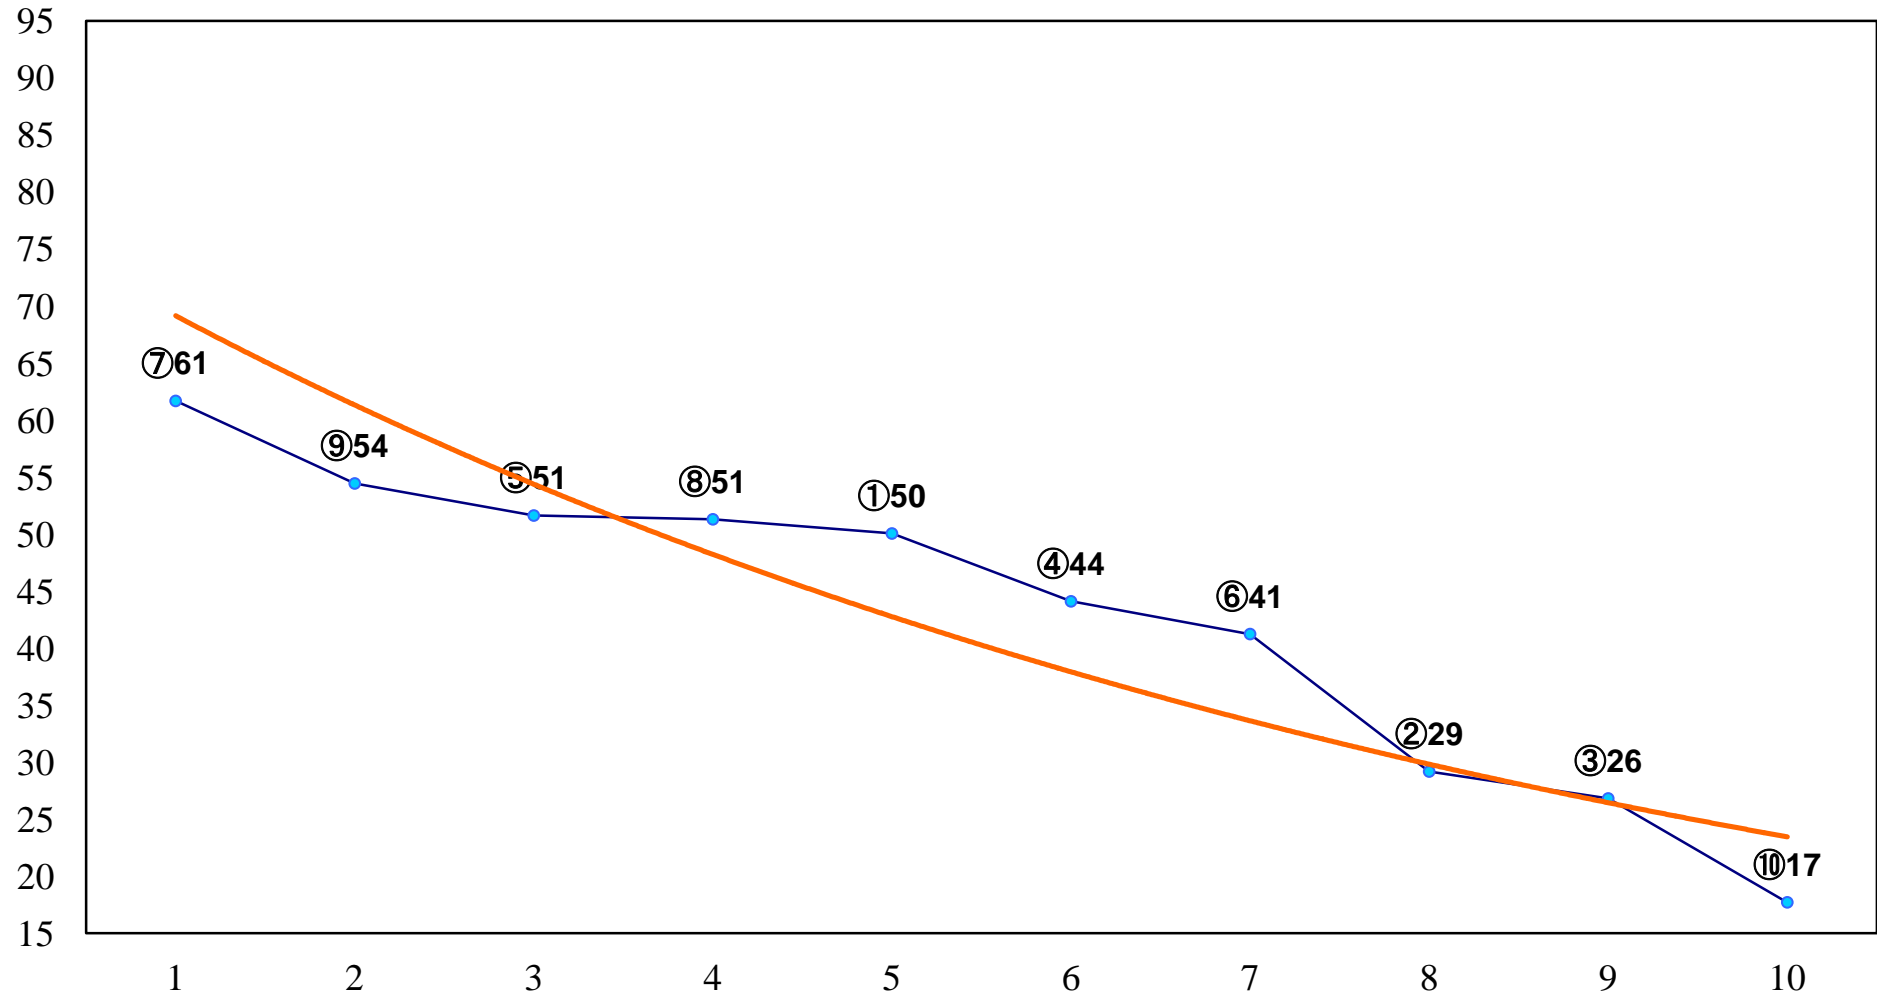

2015年04月16日(木) 船橋競馬 1R 11:00
3歳六 左1200m

2015年04月16日(木) 船橋競馬 2R 11:30
3歳五 左1200m

2015年04月16日(木) 船橋競馬 3R 12:05
C3三 四イ 左1500m

2015年04月16日(木) 船橋競馬 4R 12:40
C3三 四ア 左1500m

2015年04月16日(木) 船橋競馬 5R 13:15
C3選抜馬イ 左1200m