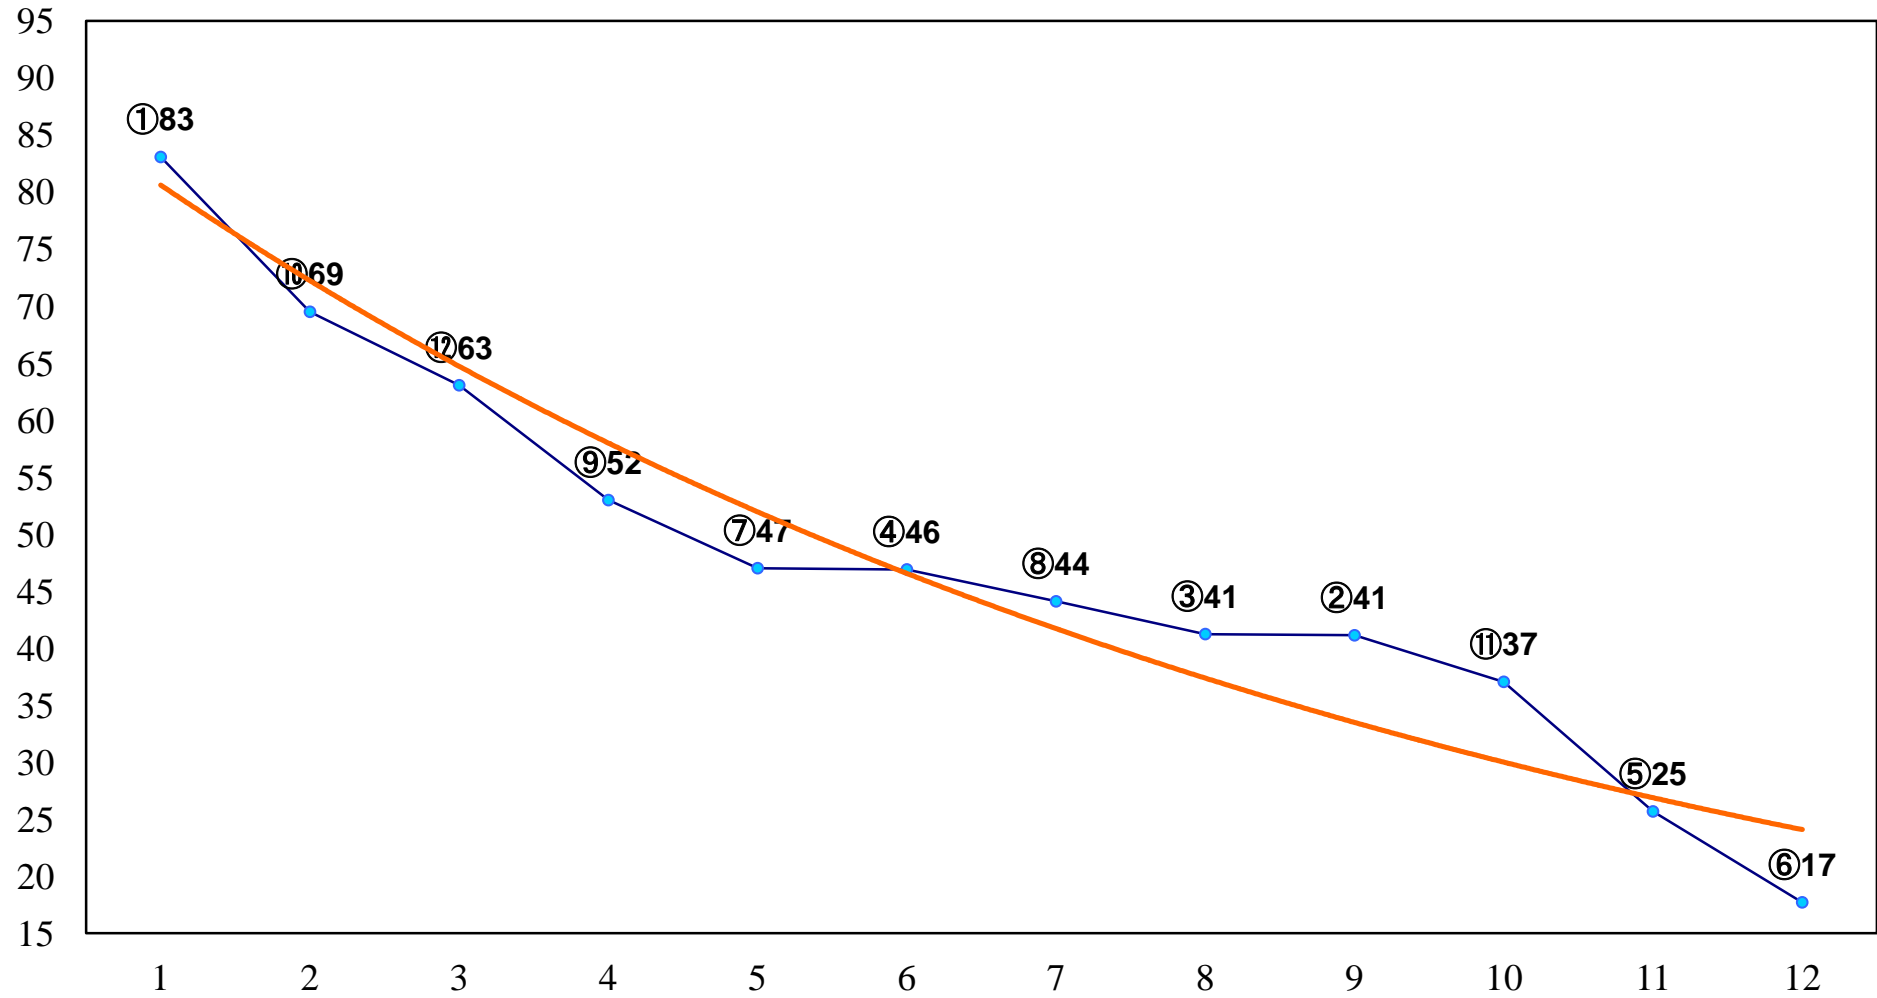

2015年04月16日(木) 船橋競馬 6R 13:50
C3選抜馬ア 左1200m

2015年04月16日(木) 船橋競馬 7R 14:25
C2四 左1500m

2015年04月16日(木) 船橋競馬 8R 15:00
C1二 左1600m

2015年04月16日(木) 船橋競馬 9R 15:35
春興賞C1C2選抜馬 左1800m

2015年04月16日(木) 船橋競馬 10R 16:15
陽春賞B1以下 左1700m