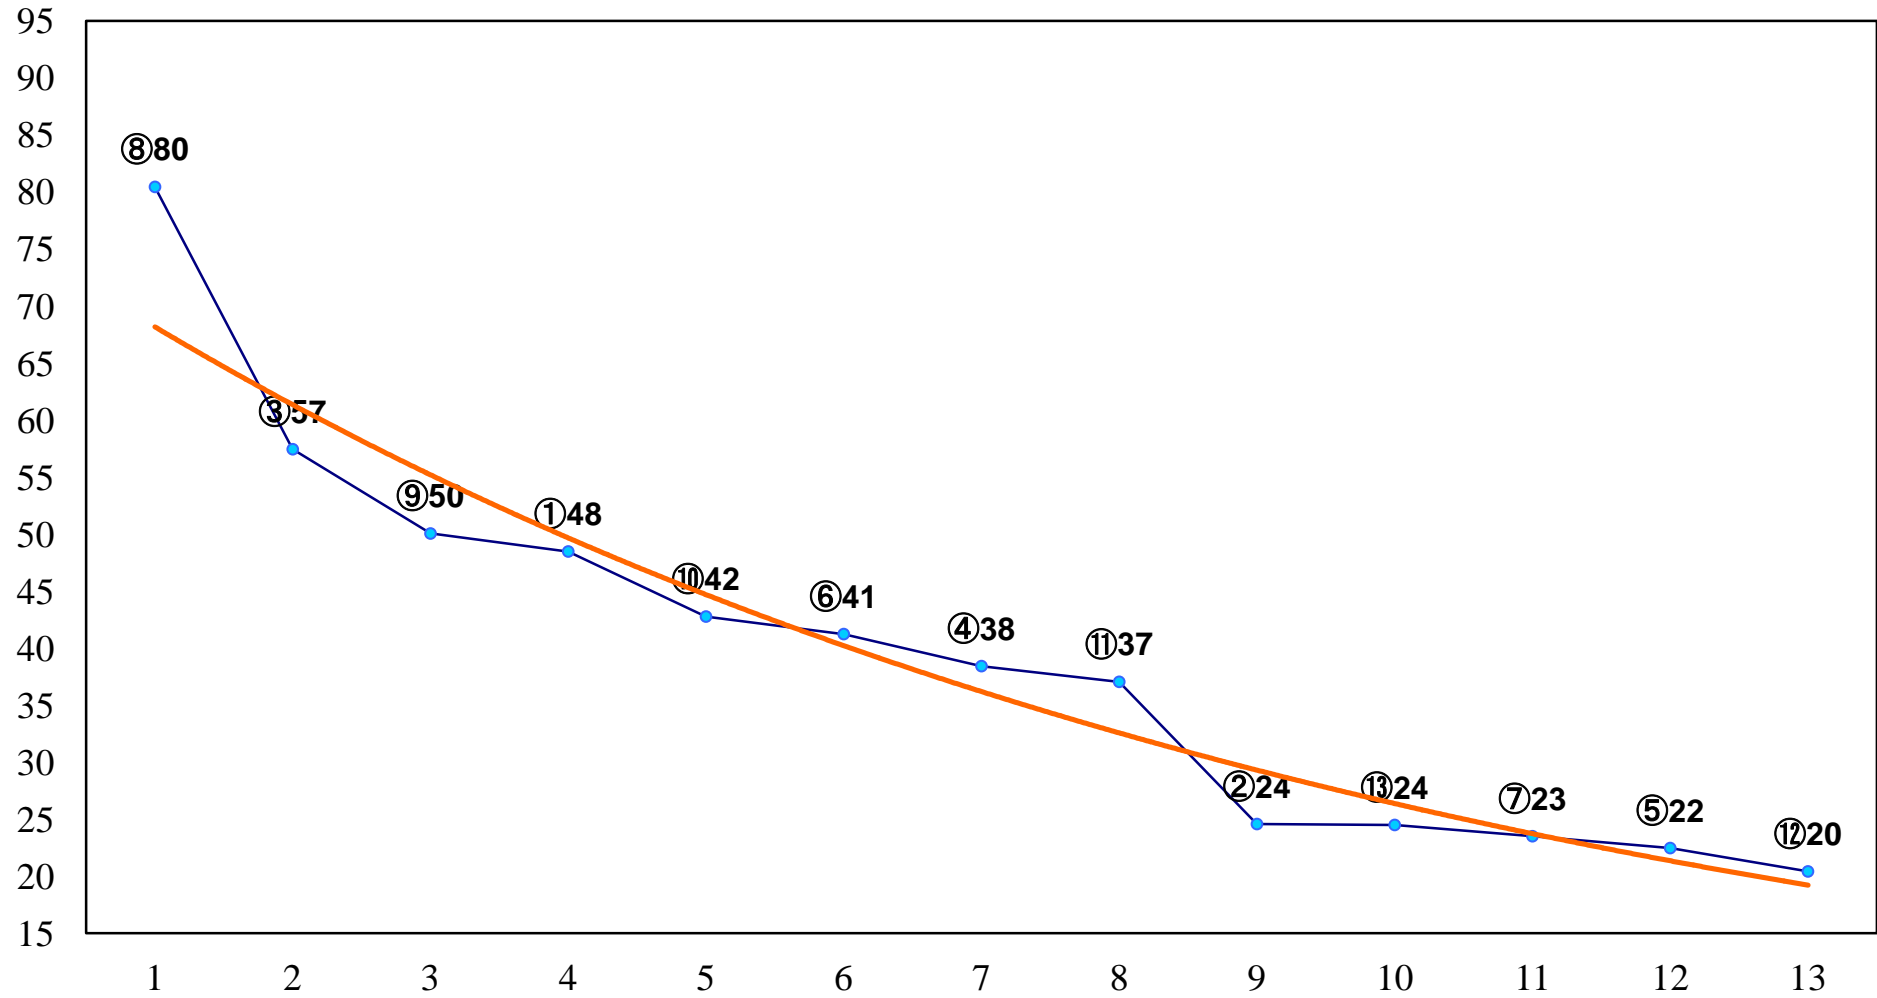

2015年04月21日(火) 大井競馬 1R 15:00  
3歳95万円以下 右1400m

2015年04月21日(火) 大井競馬 3R 16:00  
3歳135万円以下 右1600m

2015年04月21日(火) 大井競馬 4R 16:30  
C3十 十一 右1200m

2015年04月21日(火) 大井競馬 5R 17:00  
C3十 十一 右1600m

2015年04月21日(火) 大井競馬 6R 17:30  
C2八九十 右1200m