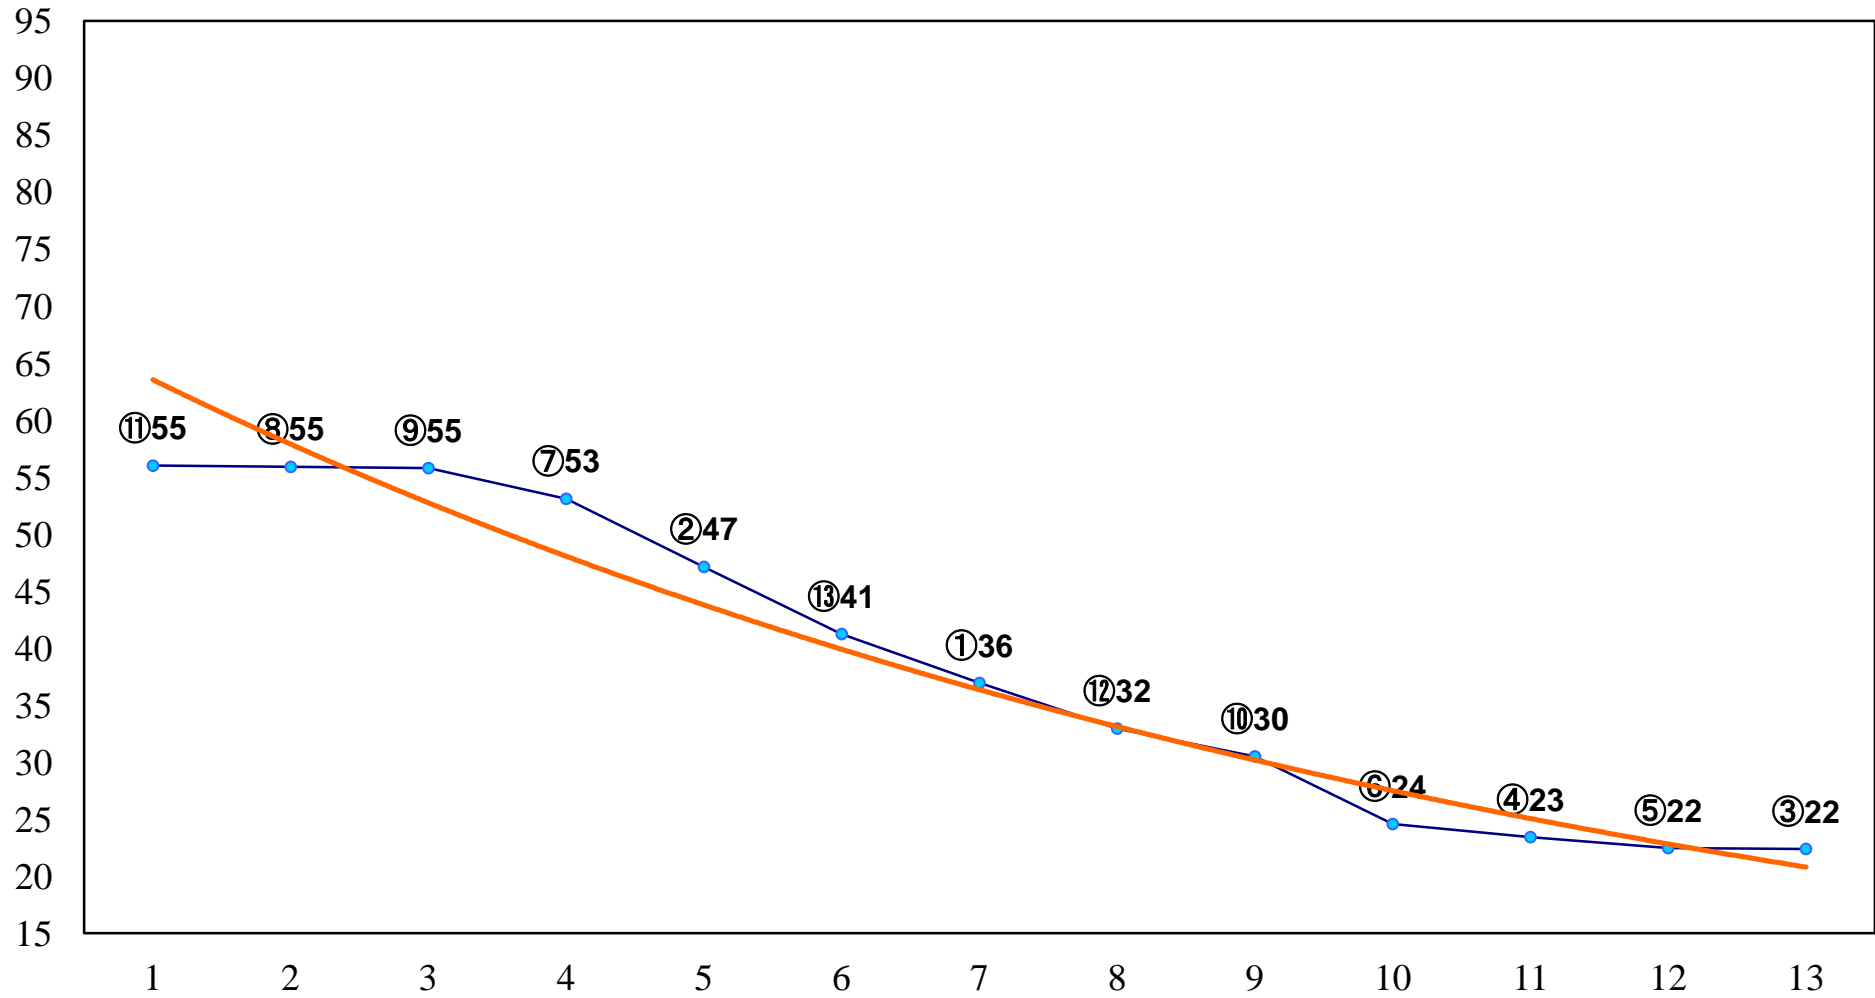

2015年04月21日(火) 大井競馬 8R 18:30
C2八九十 右1600m