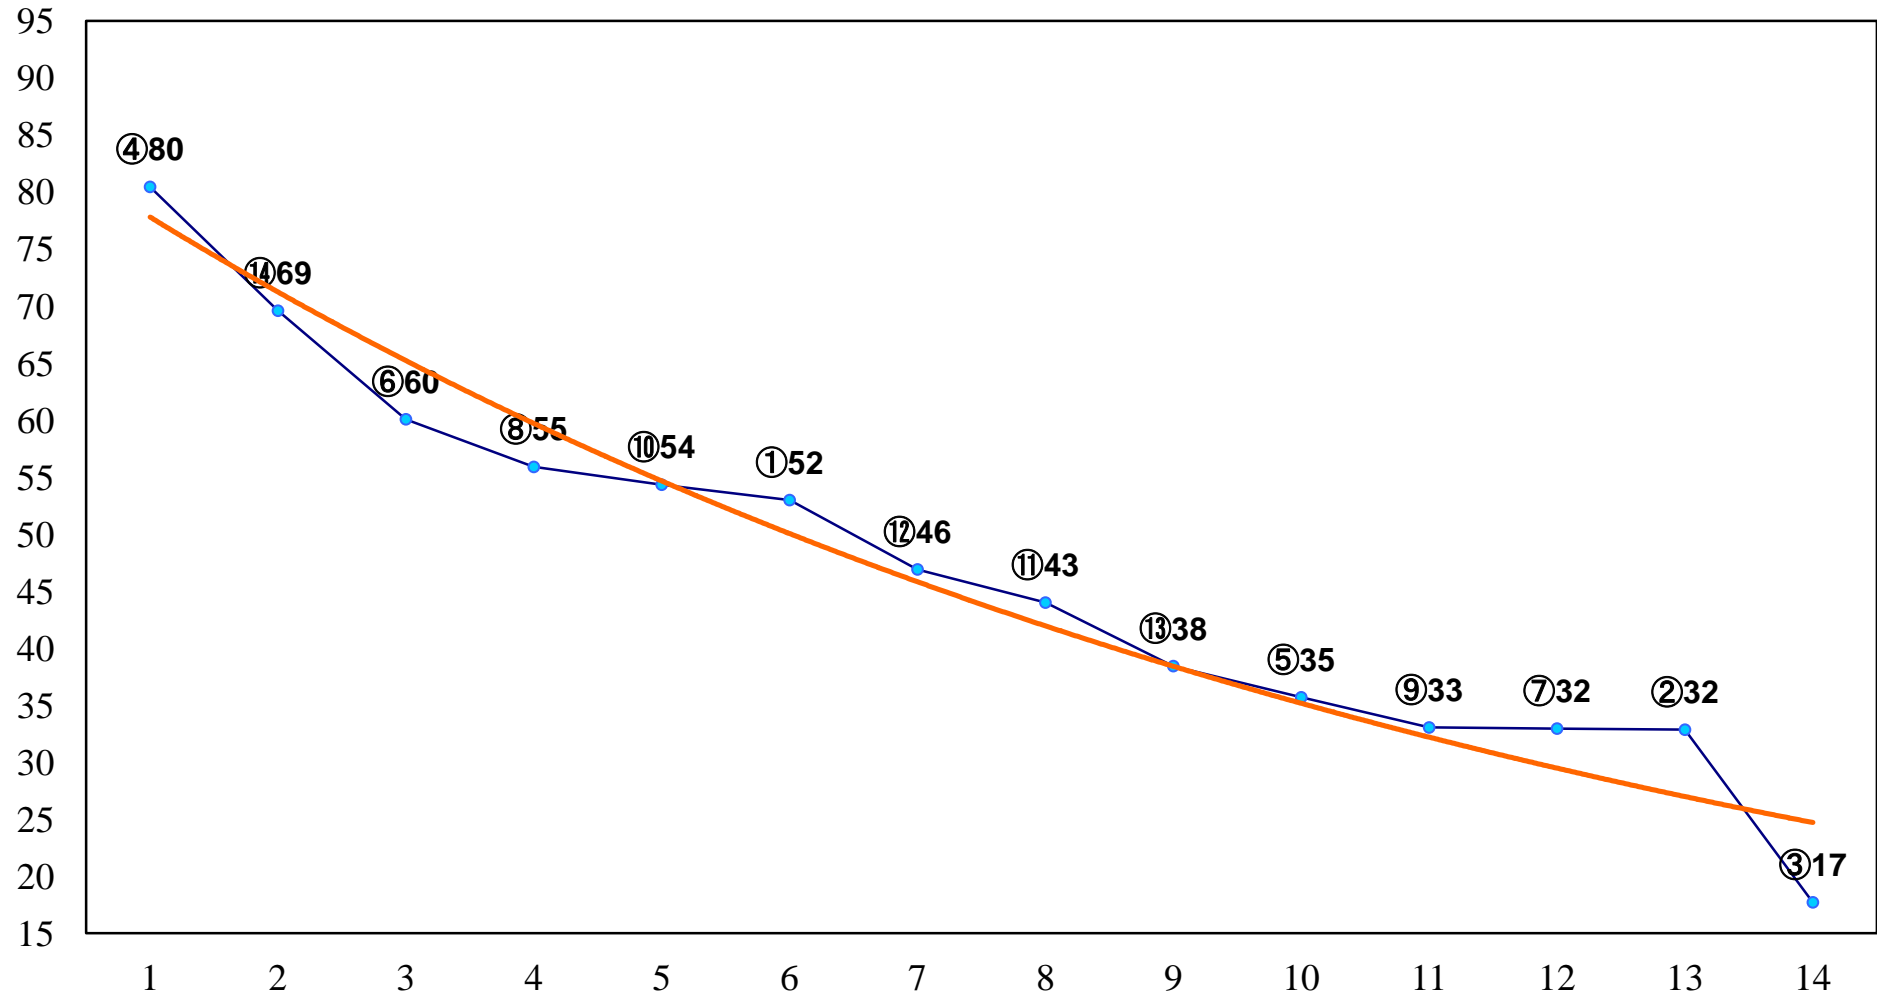

2015年04月21日(火) 大井競馬 1R 15:00  
3歳95万円以下 右1400m

2015年04月21日(火) 大井競馬 3R 16:00  
3歳135万円以下 右1600m

2015年04月21日(火) 大井競馬 4R 16:30  
C3十 十一 右1200m

2015年04月21日(火) 大井競馬 5R 17:00  
C3十 十一 右1600m

2015年04月21日(火) 大井競馬 6R 17:30  
C2八九十 右1200m