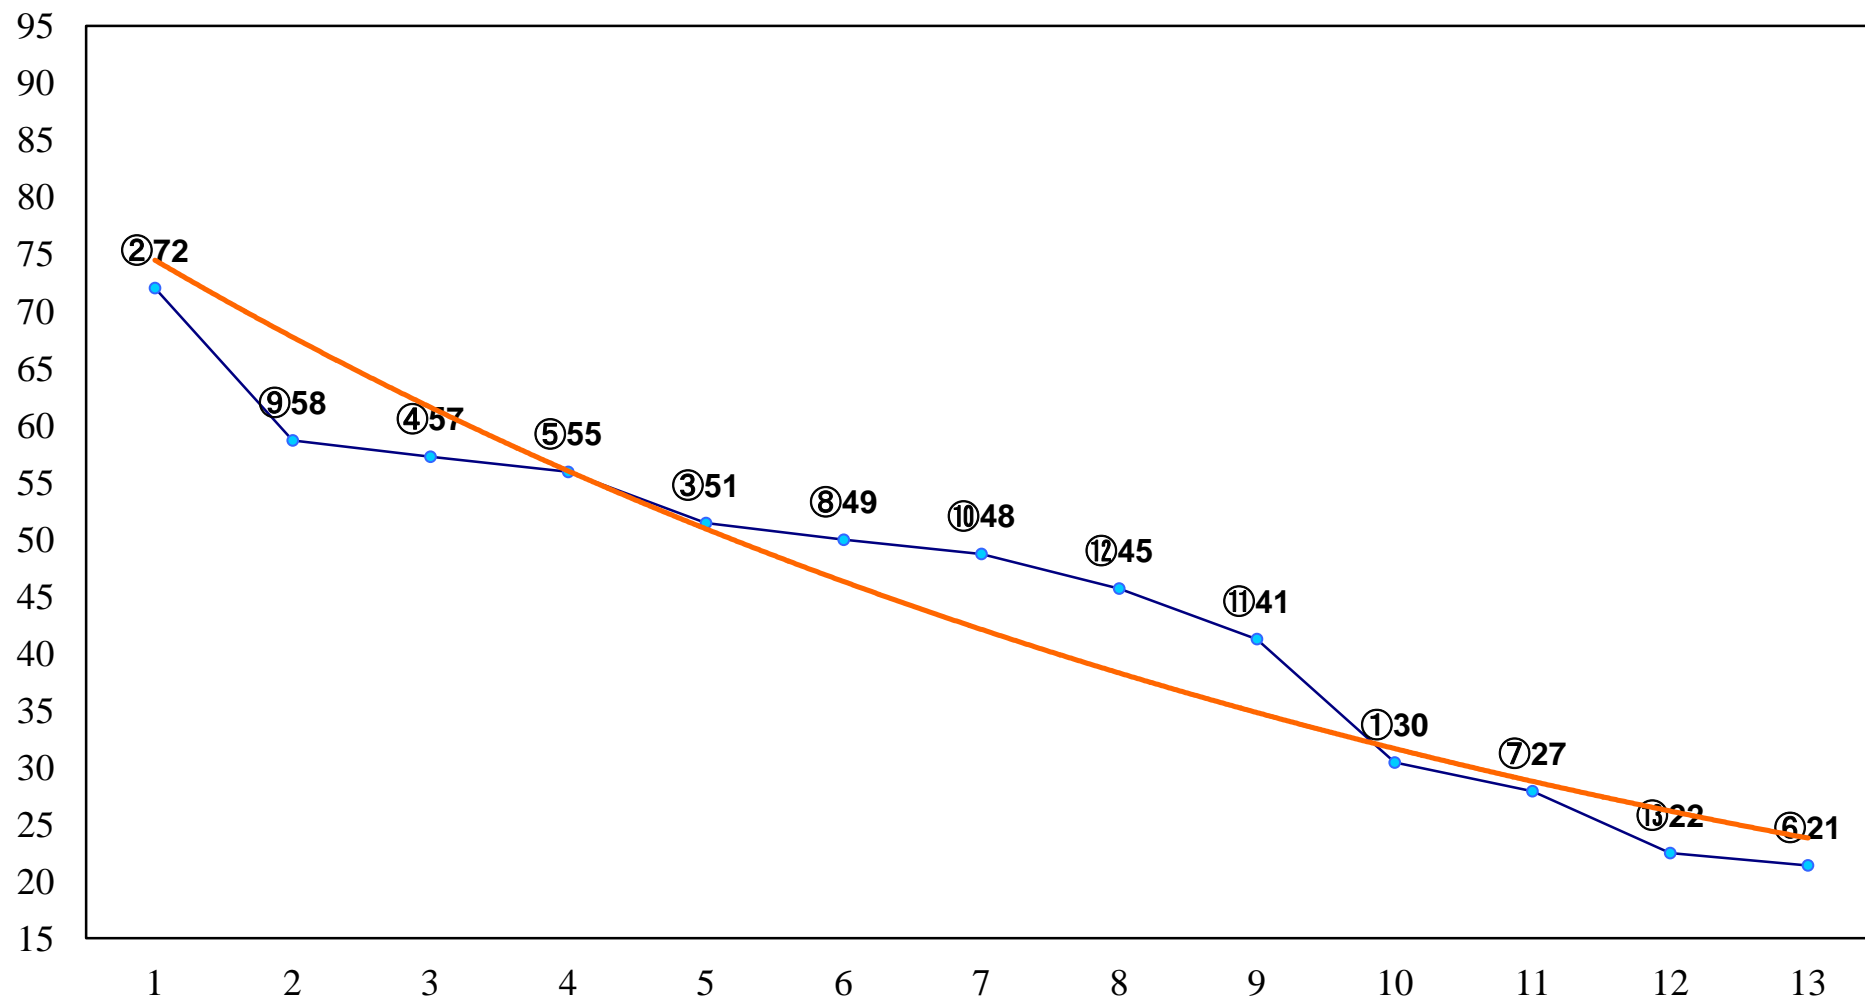

2015年04月21日(火) 大井競馬 7R 18:00  
C2八九十 右1400m

2015年04月21日(火) 大井競馬 8R 18:30  
C2八九十 右1600m

2015年04月21日(火) 大井競馬 9R 19:05  
特選3歳選抜 右1200m

2015年04月21日(火) 大井競馬 10R 19:40  
たて座特別C1二選抜 右1400m

2015年04月21日(火) 大井競馬 11R 20:15  
J交'15 メトロポリタンエイA2B1 右1200m