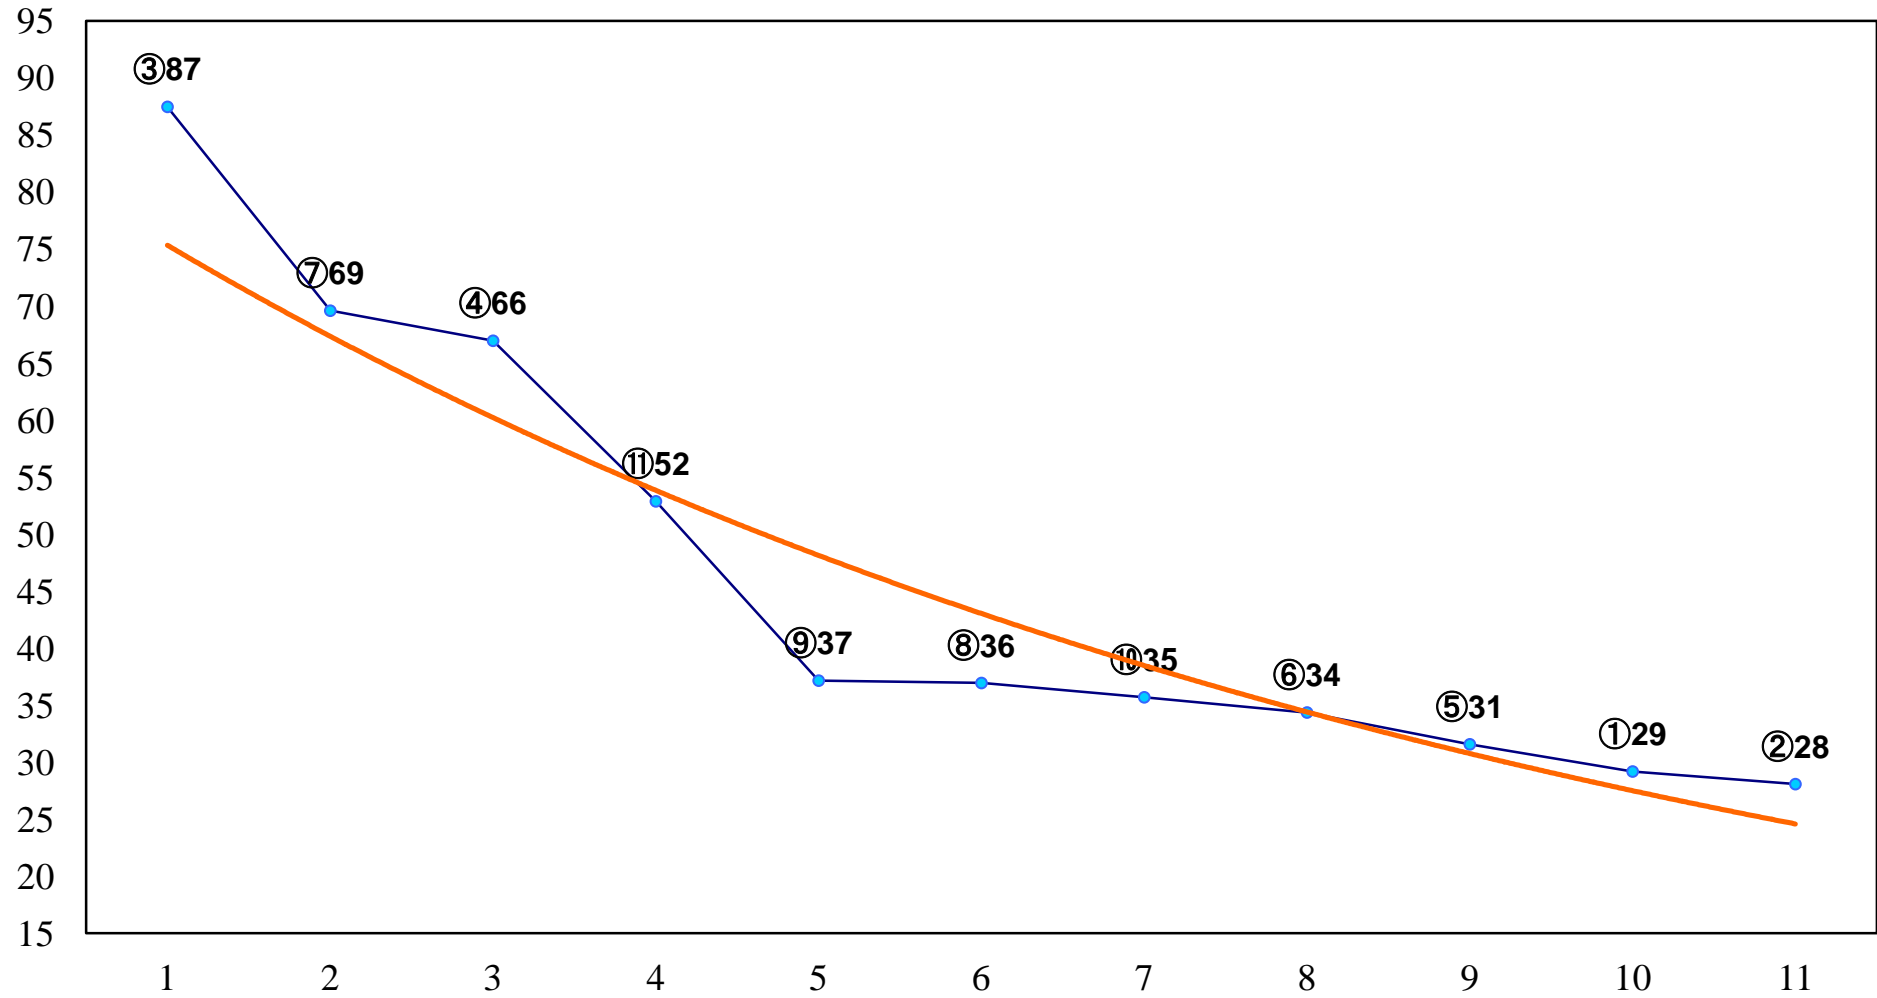

2015年04月21日(火) 大井競馬 7R 18:00  
C2八九十 右1400m

2015年04月21日(火) 大井競馬 8R 18:30  
C2八九十 右1600m

2015年04月21日(火) 大井競馬 9R 19:05  
特選3歳選抜 右1200m

2015年04月21日(火) 大井競馬 10R 19:40  
たて座特別C1二選抜 右1400m

2015年04月21日(火) 大井競馬 11R 20:15  
J交'15 メトロポリタンエイA2B1 右1200m