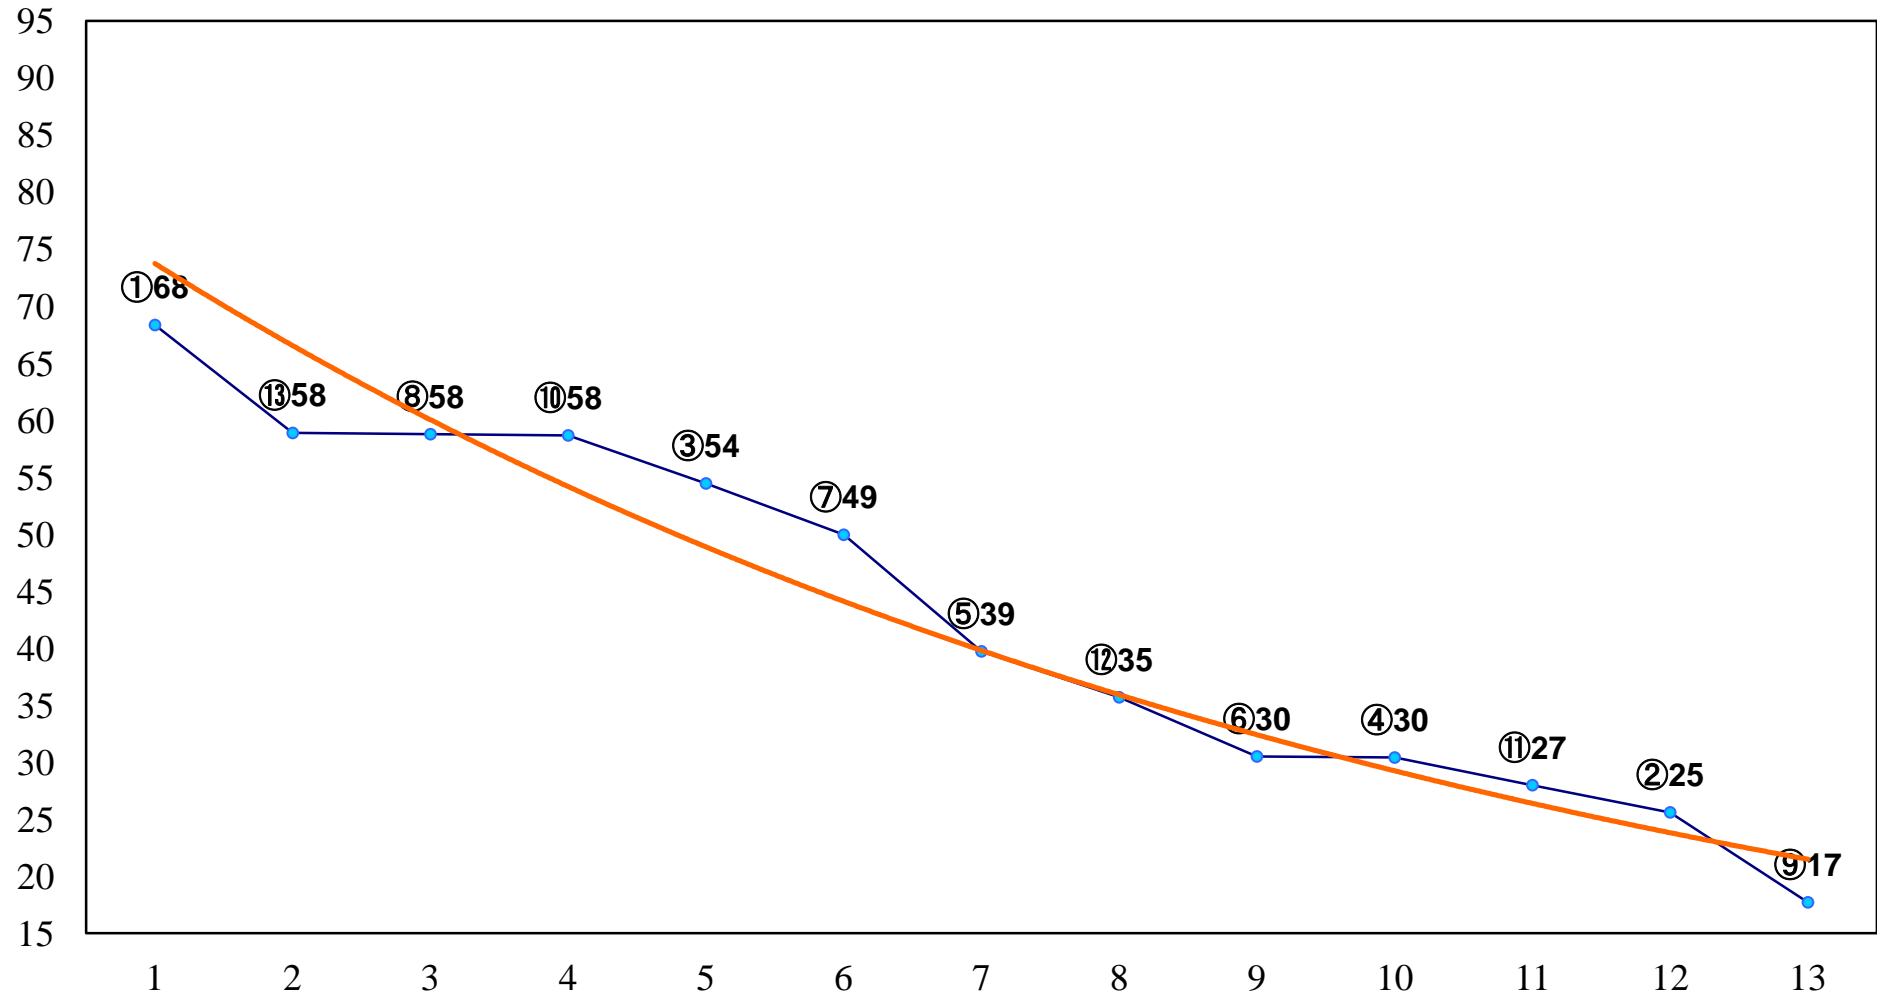

2015年04月21日(火) 大井競馬 1R 15:00  
3歳95万円以下 右1400m

2015年04月21日(火) 大井競馬 3R 16:00  
3歳135万円以下 右1600m

2015年04月21日(火) 大井競馬 4R 16:30  
C3十 十一 右1200m

2015年04月21日(火) 大井競馬 5R 17:00  
C3十 十一 右1600m

2015年04月21日(火) 大井競馬 6R 17:30  
C2八九十 右1200m