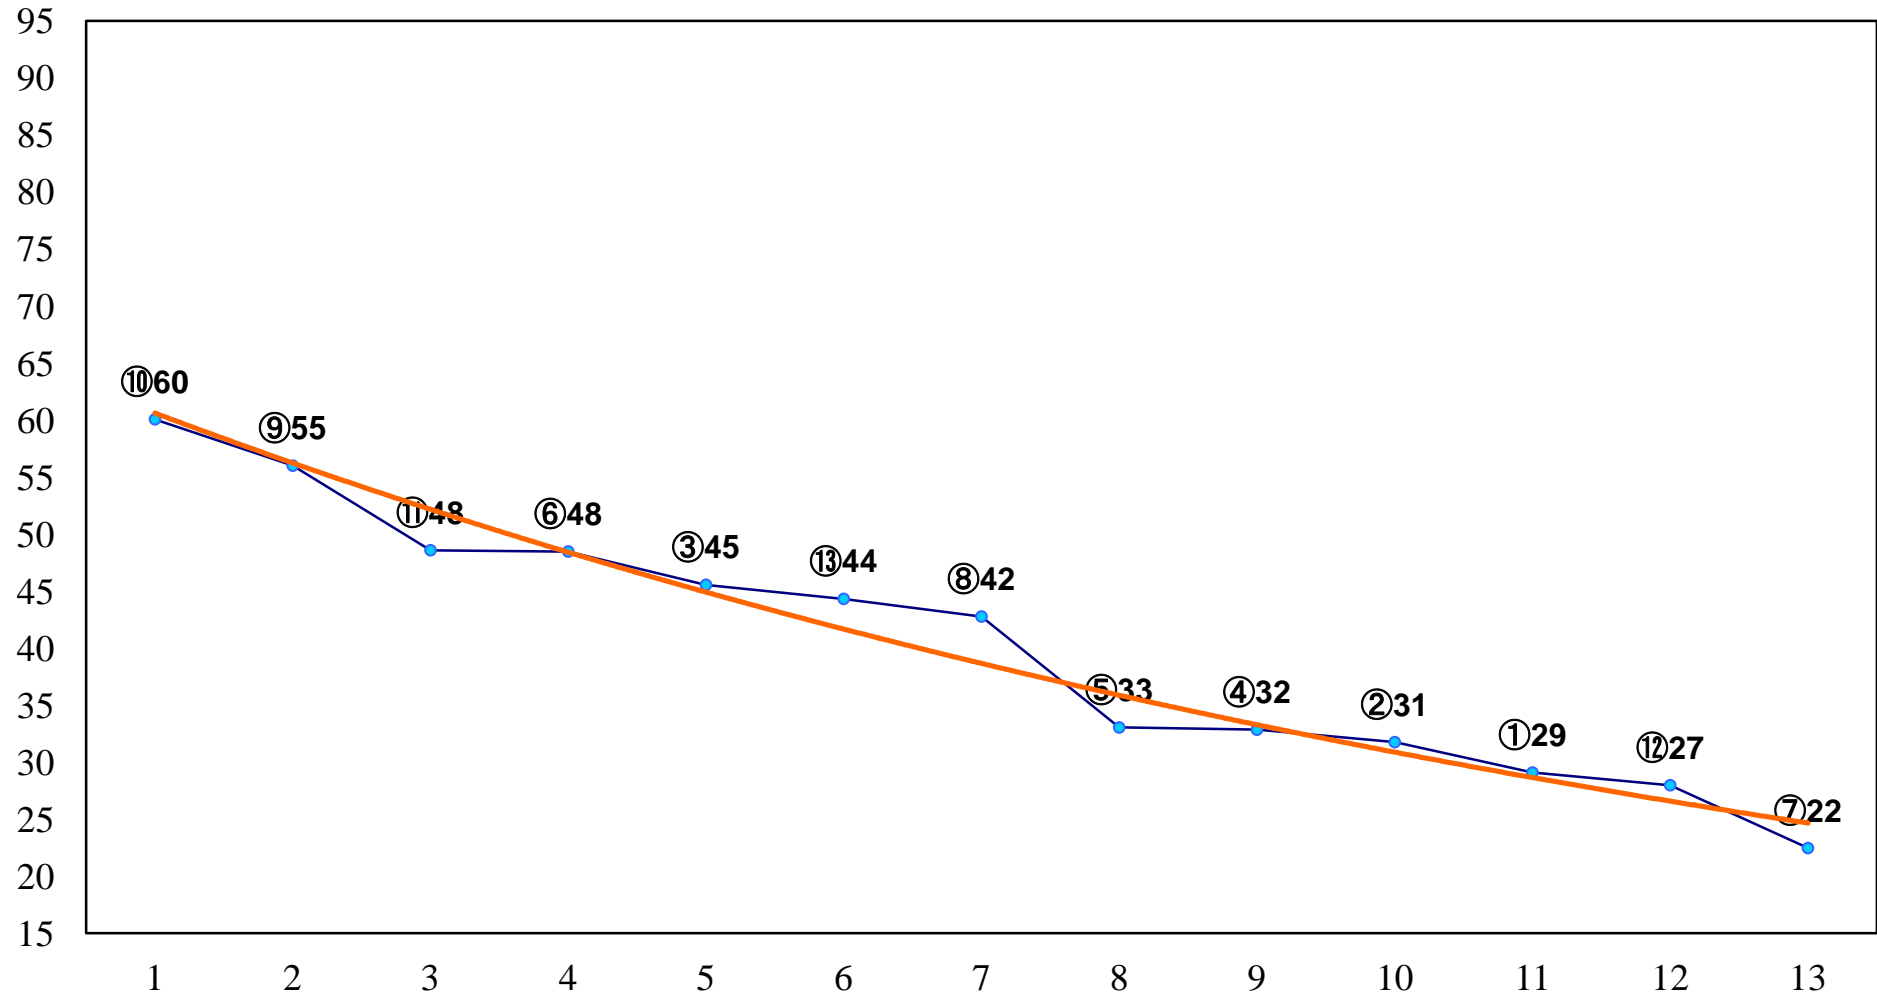

2015年04月21日(火) 大井競馬 7R 18:00  
C2八九十 右1400m

2015年04月21日(火) 大井競馬 8R 18:30  
C2八九十 右1600m

2015年04月21日(火) 大井競馬 9R 19:05  
特選3歳選抜 右1200m

2015年04月21日(火) 大井競馬 10R 19:40  
たて座特別C1二選抜 右1400m

2015年04月21日(火) 大井競馬 11R 20:15  
J交'15 メトロポリタンエイA2B1 右1200m