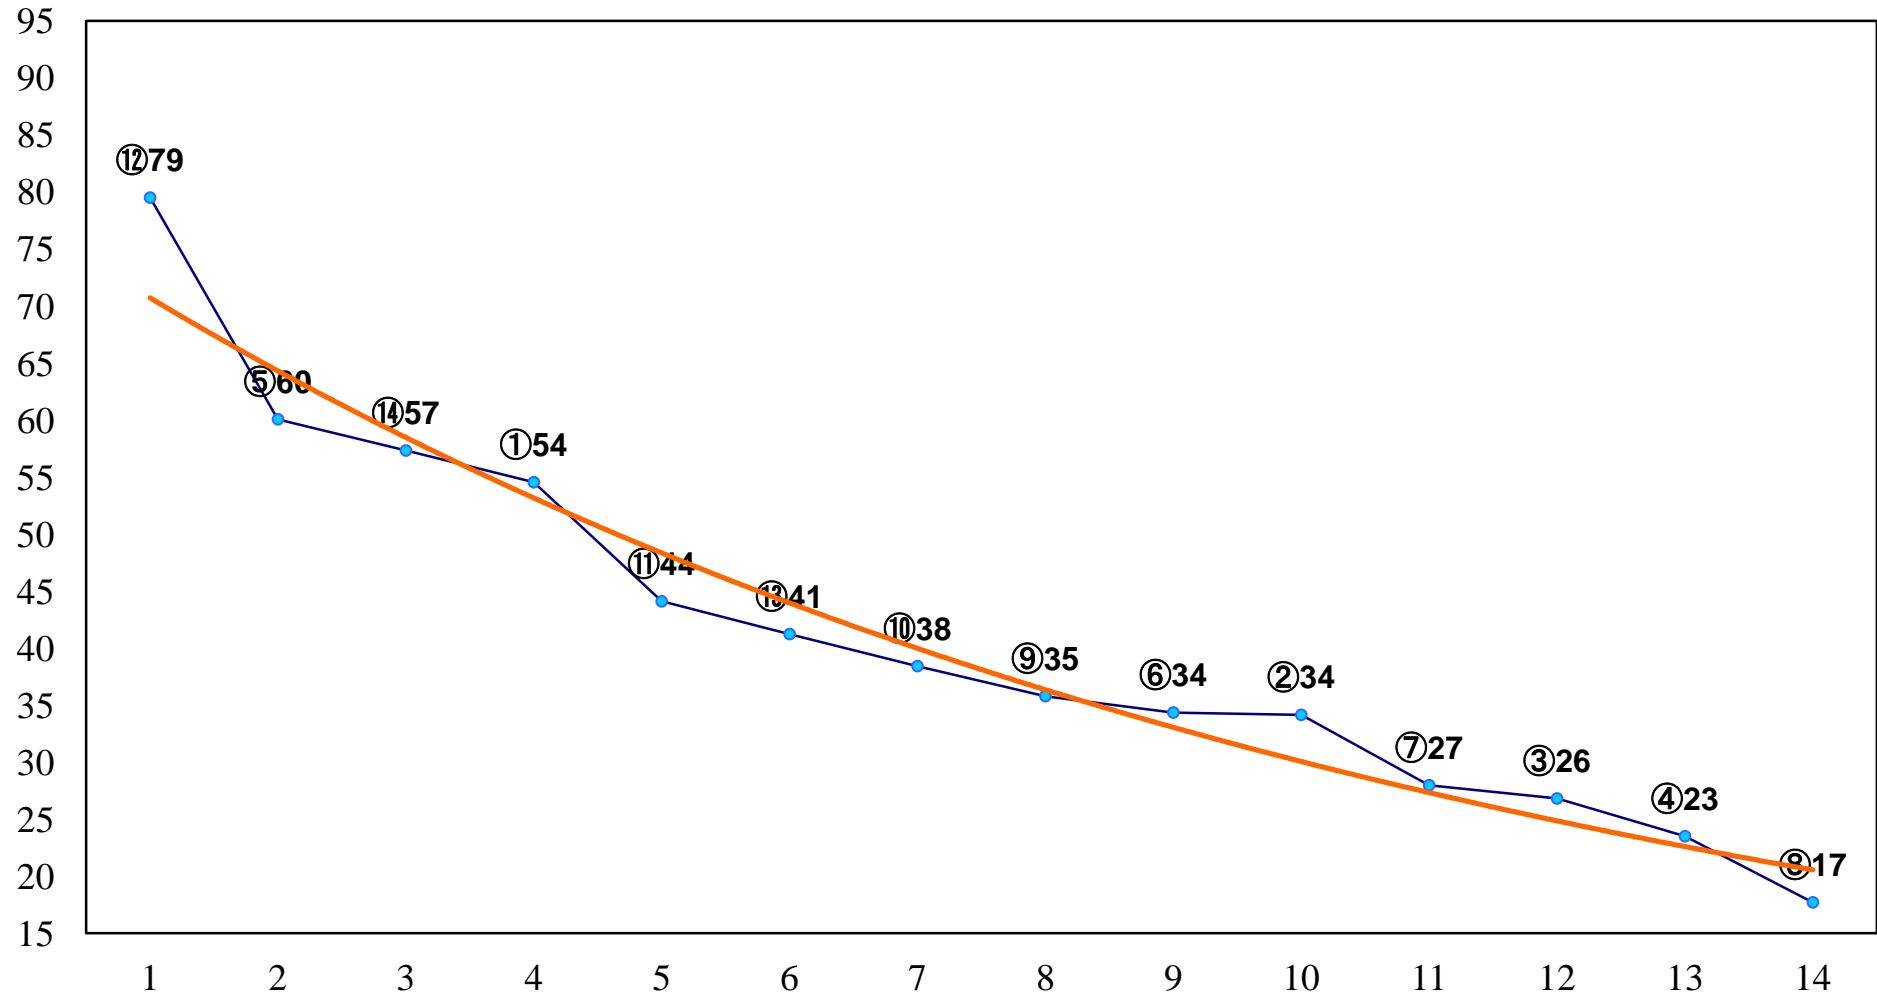

2015年04月21日(火) 大井競馬 1R 15:00  
3歳95万円以下 右1400m

2015年04月21日(火) 大井競馬 3R 16:00  
3歳135万円以下 右1600m

2015年04月21日(火) 大井競馬 4R 16:30  
C3十 十一 右1200m

2015年04月21日(火) 大井競馬 5R 17:00  
C3十 十一 右1600m

2015年04月21日(火) 大井競馬 6R 17:30  
C2八九十 右1200m