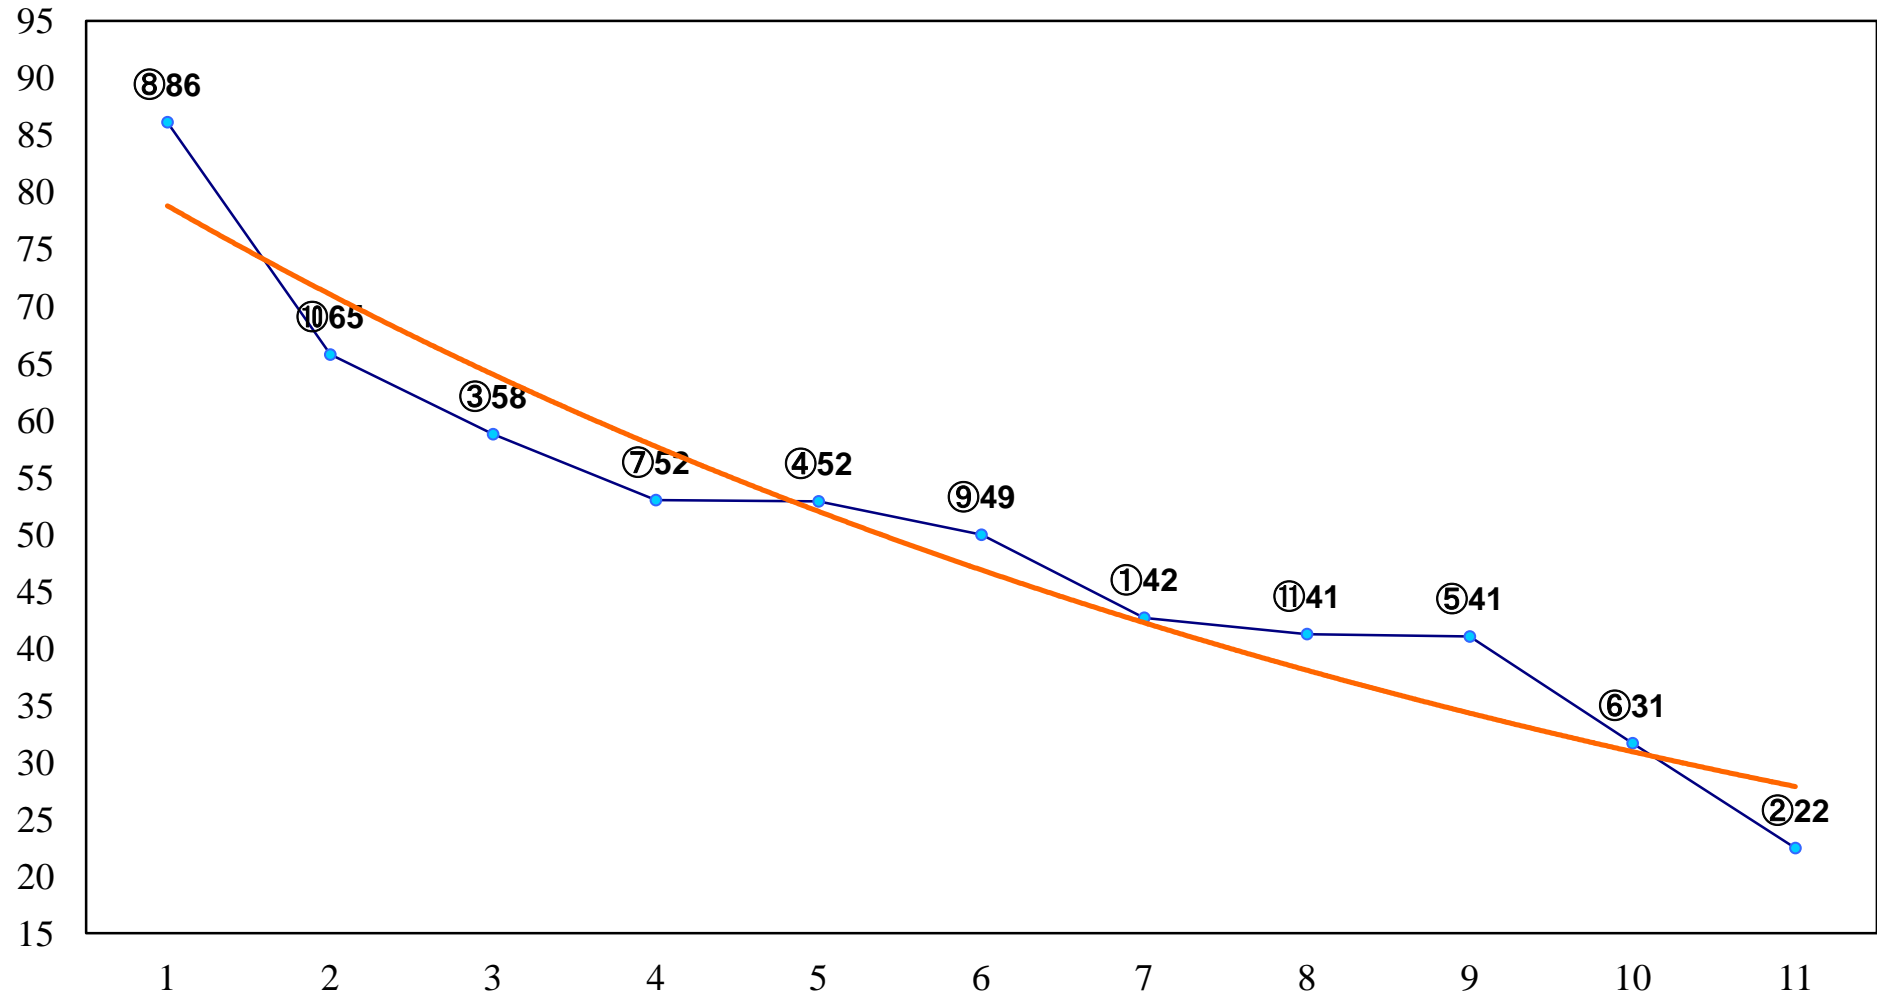

2015年04月21日(火) 大井競馬 1R 15:00  
3歳95万円以下 右1400m

2015年04月21日(火) 大井競馬 3R 16:00  
3歳135万円以下 右1600m

2015年04月21日(火) 大井競馬 4R 16:30  
C3十 十一 右1200m

2015年04月21日(火) 大井競馬 5R 17:00  
C3十 十一 右1600m

2015年04月21日(火) 大井競馬 6R 17:30  
C2八九十 右1200m