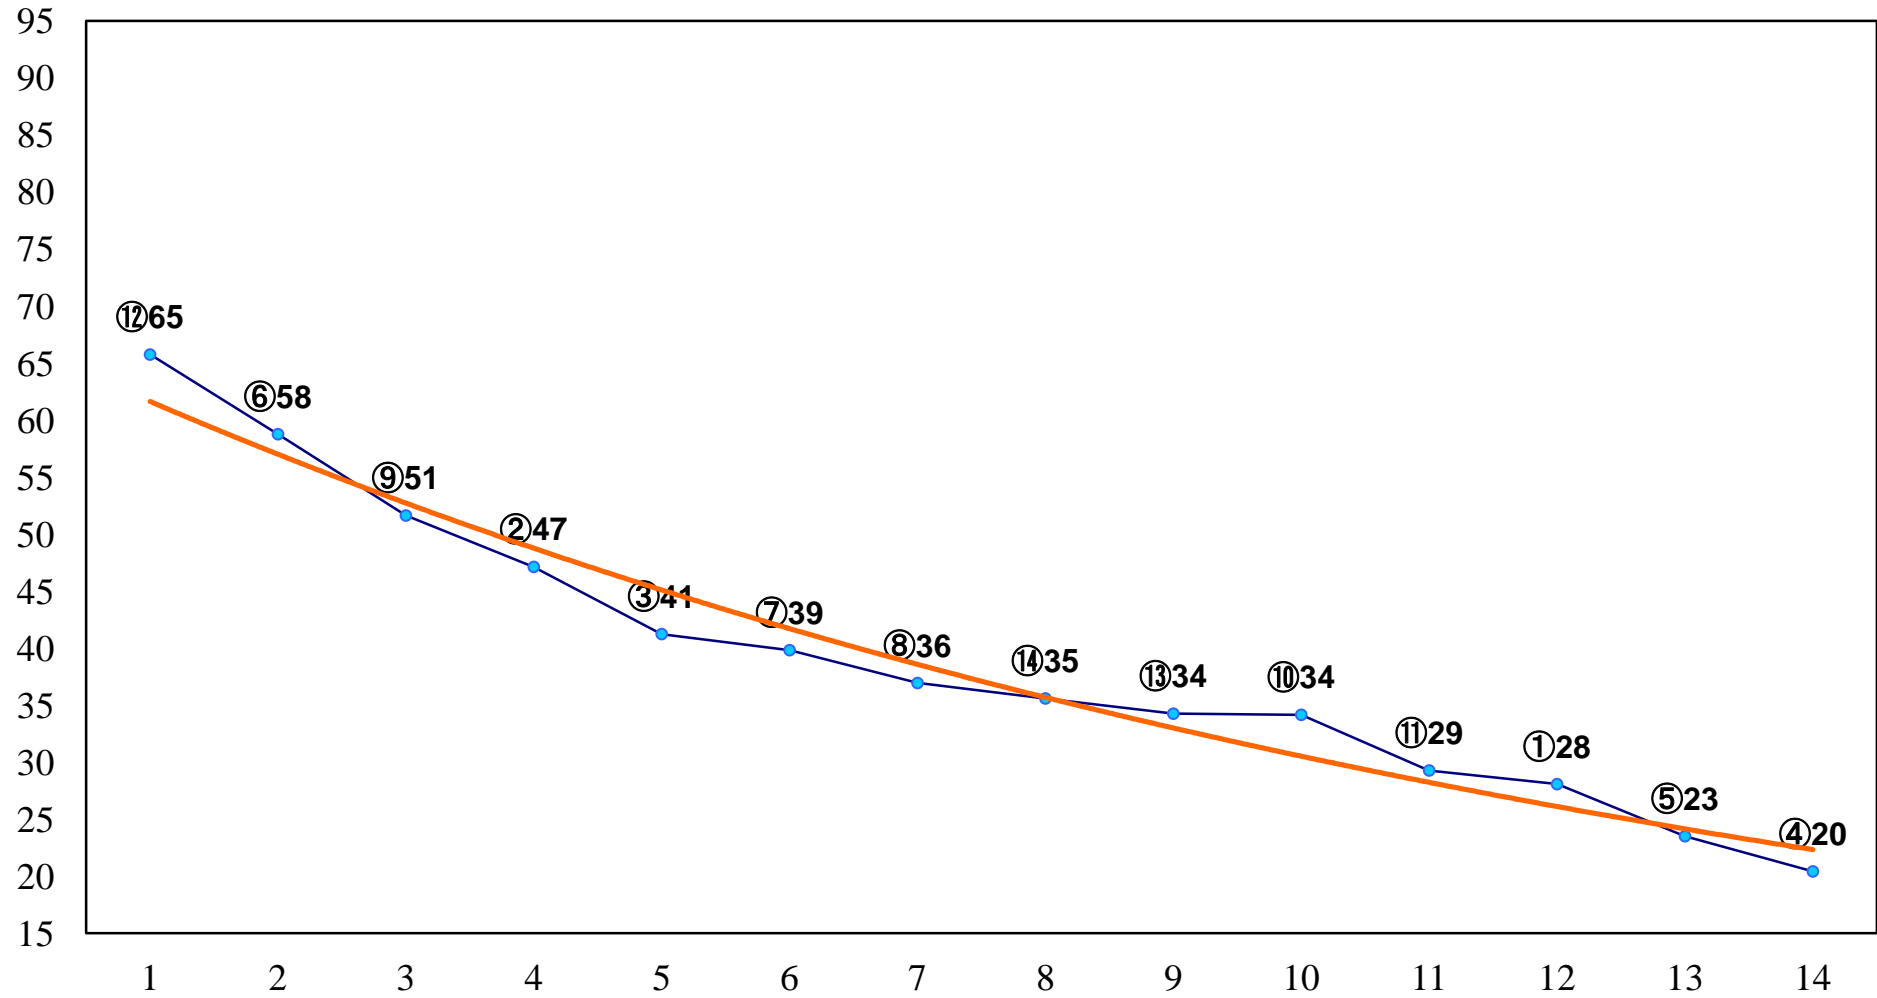

2015年04月21日(火) 大井競馬 7R 18:00
C2八九十 右1400m