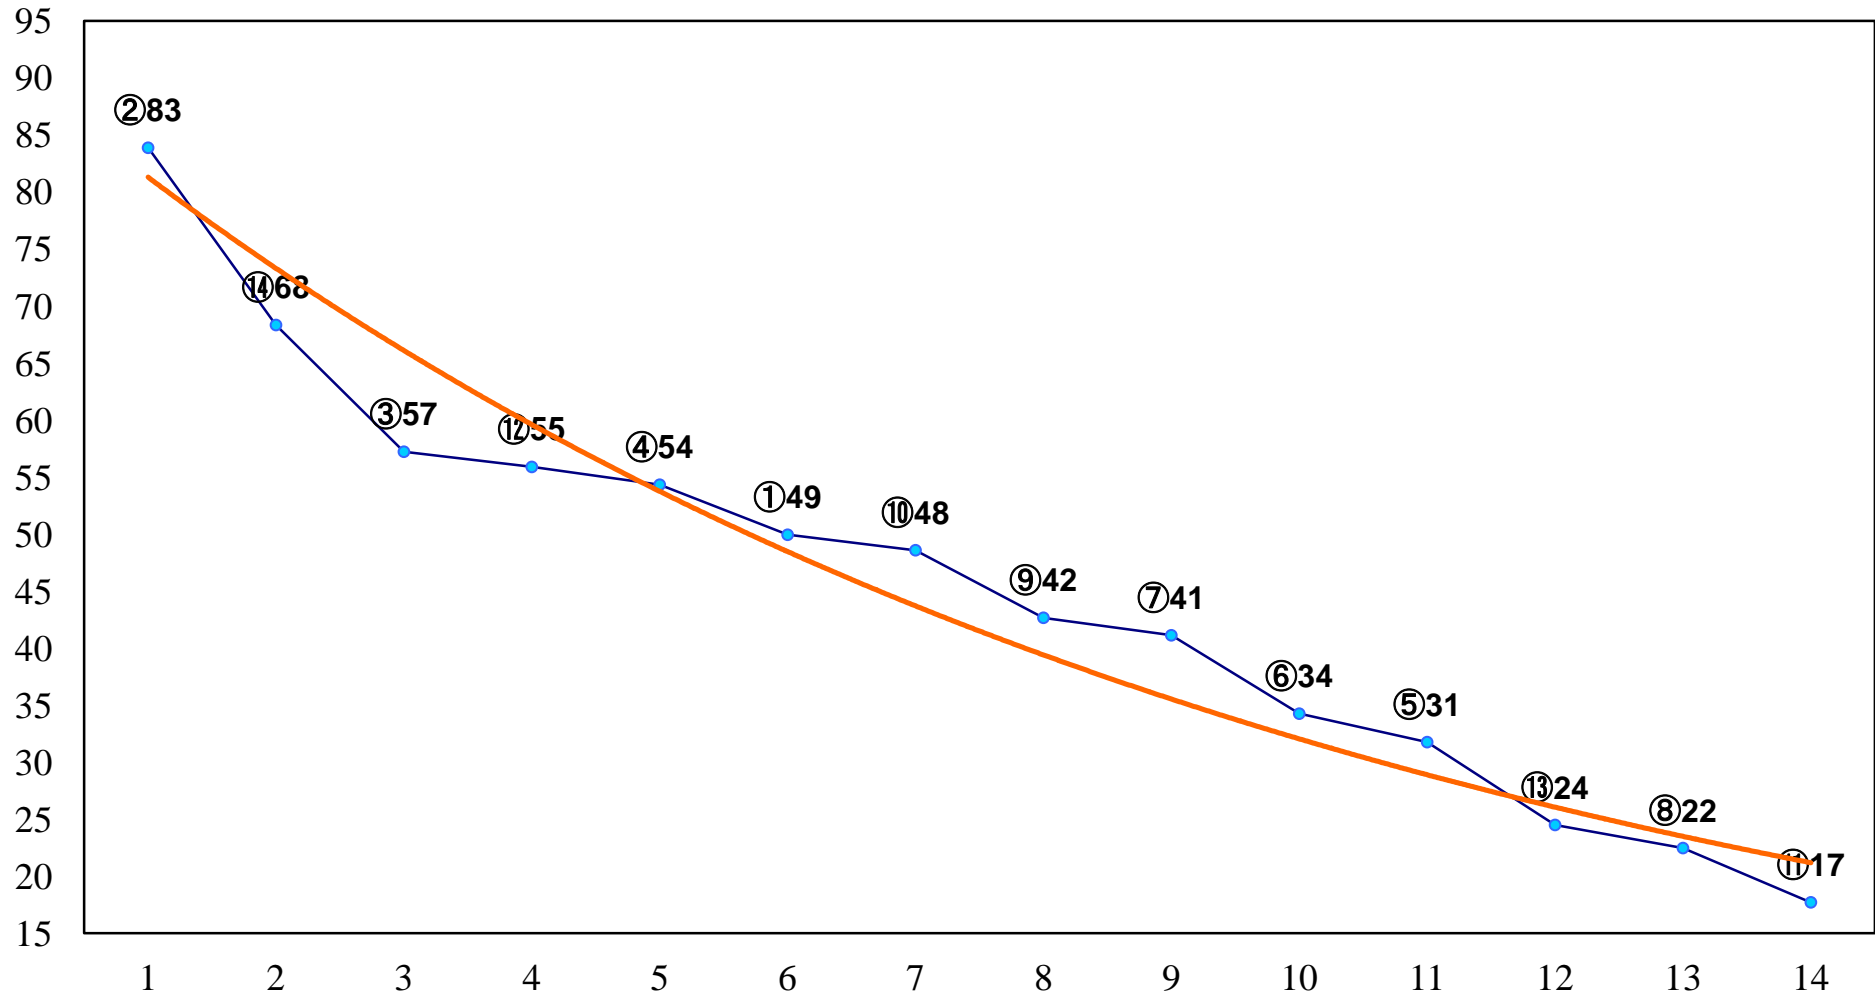

2015年04月24日(金) 大井競馬 1R 15:00
C3二 三 右1200m

2015年04月24日(金) 大井競馬 2R 15:30
C3二 三 右1500m

2015年04月24日(金) 大井競馬 3R 16:00
C2十七C3一 右1200m

2015年04月24日(金) 大井競馬 4R 16:30
C2十七C3一 右1600m

2015年04月24日(金) 大井競馬 5R 17:00
2歳新馬 右1000m

2015年04月24日(金) 大井競馬 6R 17:30
3歳310万円以下 右1200m

2015年04月24日(金) 大井競馬 7R 18:00
3歳310万円以下 右1600m

2015年04月24日(金) 大井競馬 8R 18:30
C2十五 十六 右1200m

2015年04月24日(金) 大井競馬 9R 19:05
C2十五 十六 右1600m

2015年04月24日(金) 大井競馬 10R 19:40
ポピ―特別3歳選抜 右1600m