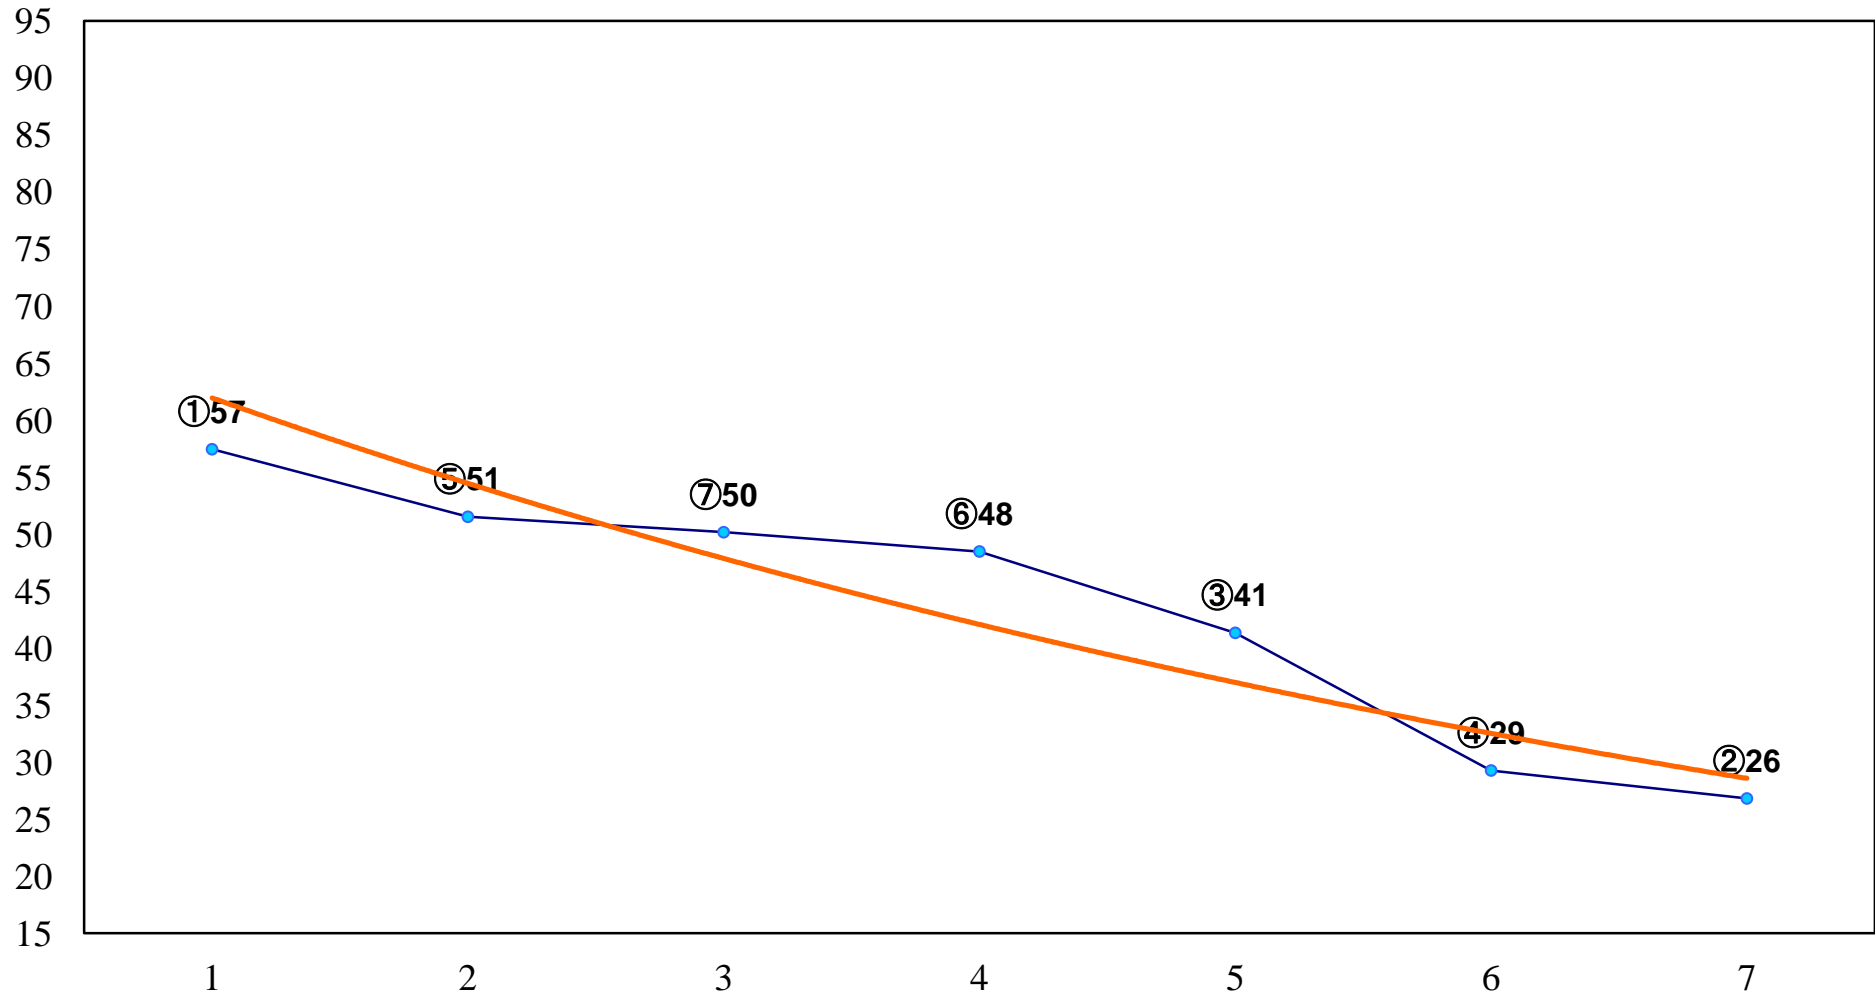

2015年04月24日(金) 大井競馬 6R 17:30
3歳310万円以下 右1200m

2015年04月24日(金) 大井競馬 7R 18:00
3歳310万円以下 右1600m

2015年04月24日(金) 大井競馬 8R 18:30
C2十五 十六 右1200m

2015年04月24日(金) 大井競馬 9R 19:05
C2十五 十六 右1600m

2015年04月24日(金) 大井競馬 10R 19:40
ポピ―特別3歳選抜 右1600m