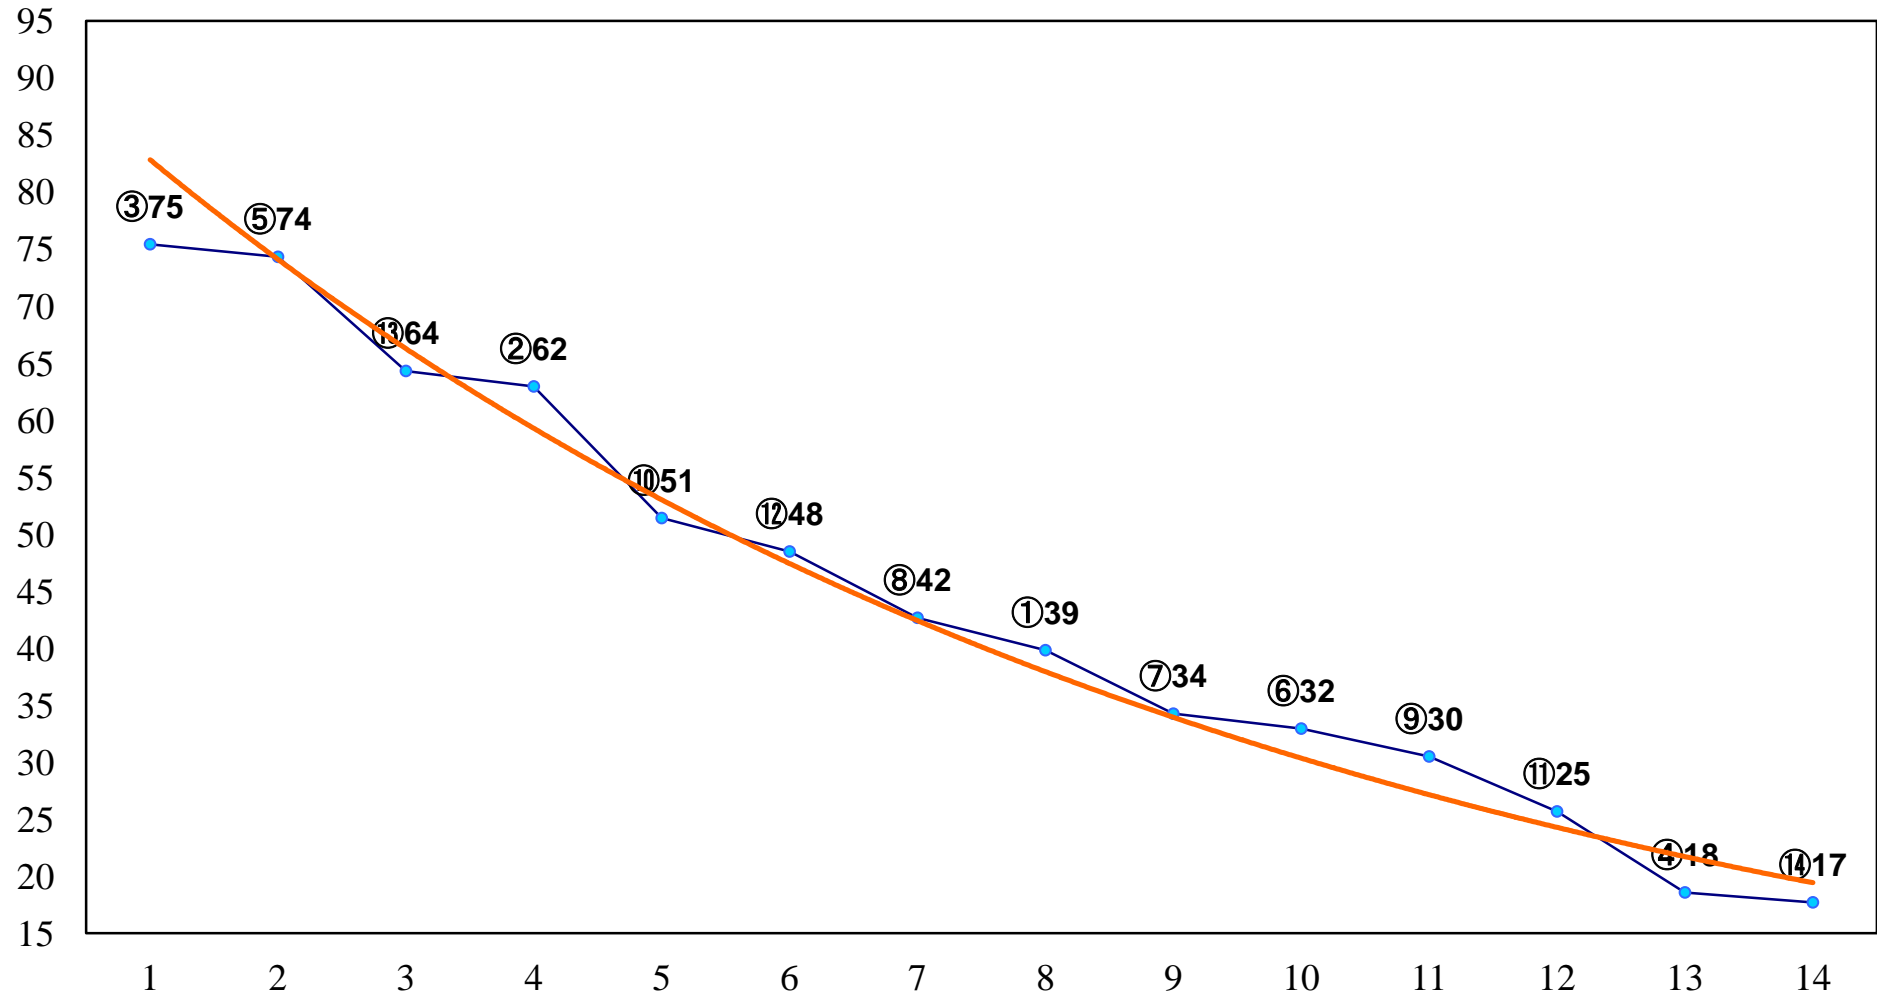

2015年04月24日(金) 大井競馬 1R 15:00
C3二 三 右1200m

2015年04月24日(金) 大井競馬 2R 15:30
C3二 三 右1500m

2015年04月24日(金) 大井競馬 3R 16:00
C2十七C3一 右1200m

2015年04月24日(金) 大井競馬 4R 16:30
C2十七C3一 右1600m

2015年04月24日(金) 大井競馬 5R 17:00
2歳新馬 右1000m

2015年04月24日(金) 大井競馬 6R 17:30
3歳310万円以下 右1200m

2015年04月24日(金) 大井競馬 7R 18:00
3歳310万円以下 右1600m

2015年04月24日(金) 大井競馬 8R 18:30
C2十五 十六 右1200m

2015年04月24日(金) 大井競馬 9R 19:05
C2十五 十六 右1600m

2015年04月24日(金) 大井競馬 10R 19:40
ポピ―特別3歳選抜 右1600m