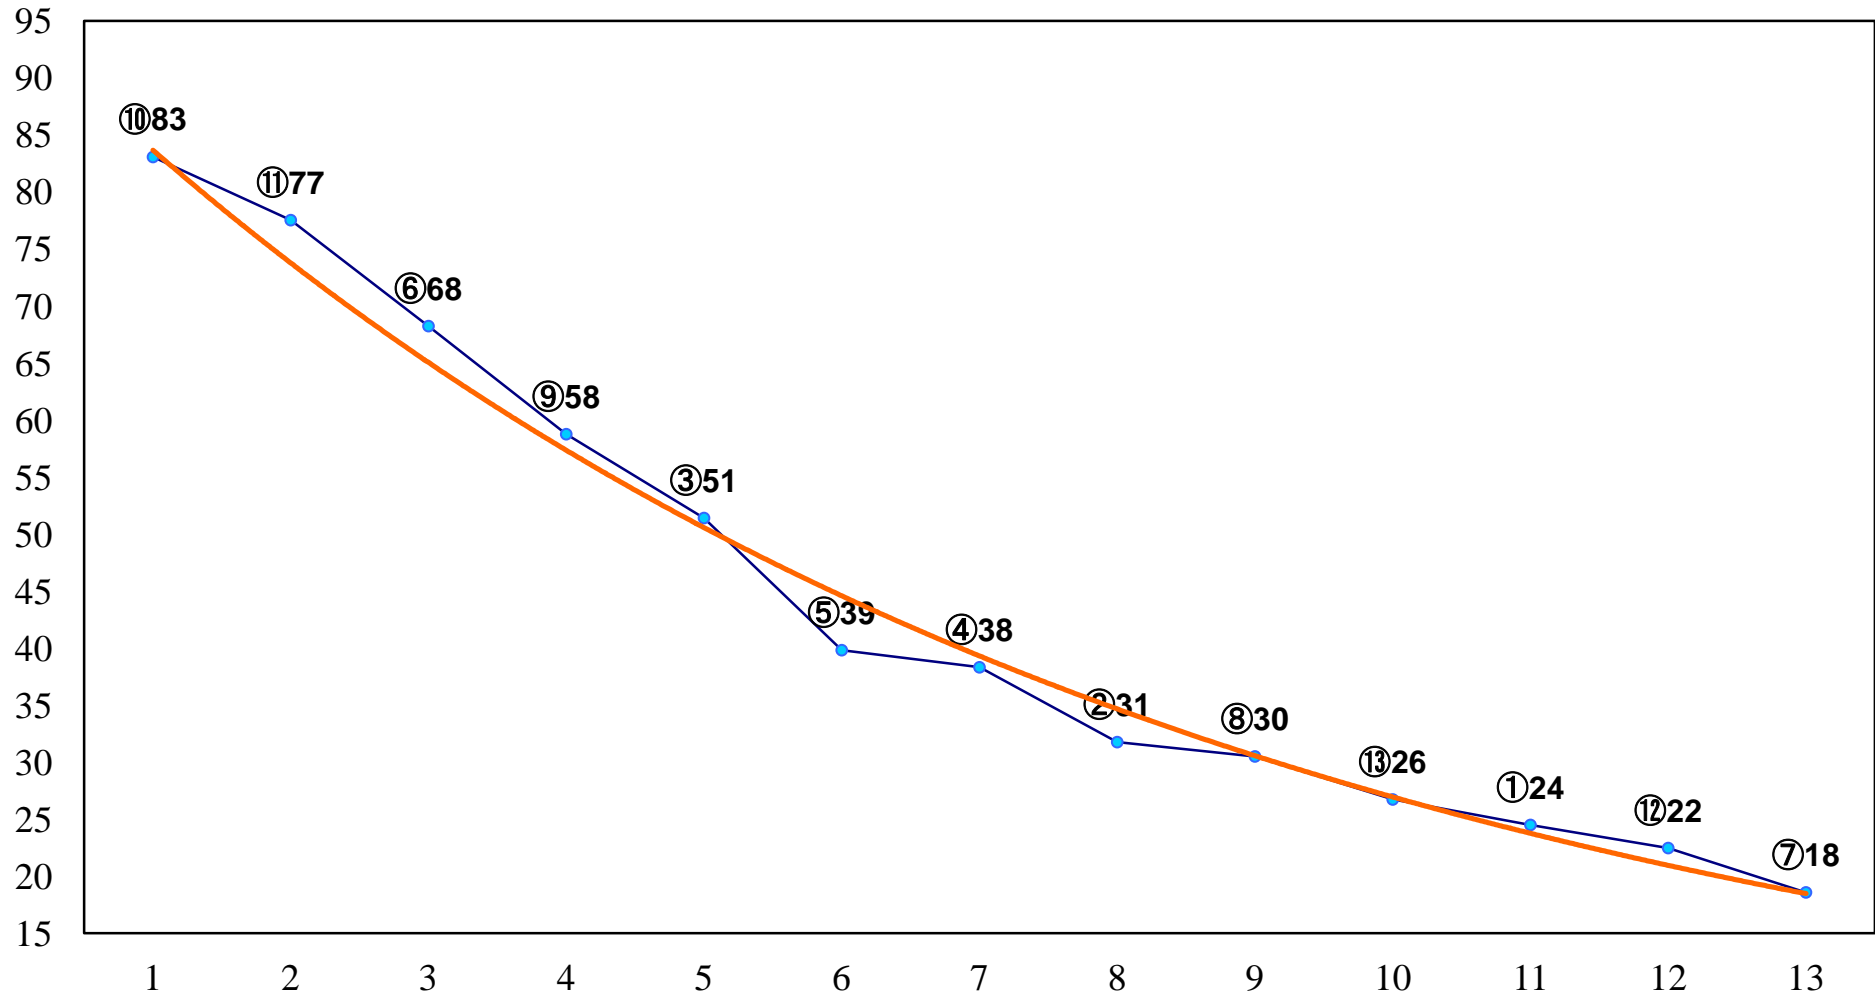

2015年04月24日(金) 大井競馬 1R 15:00
C3二 三 右1200m

2015年04月24日(金) 大井競馬 2R 15:30
C3二 三 右1500m

2015年04月24日(金) 大井競馬 3R 16:00
C2十七C3一 右1200m

2015年04月24日(金) 大井競馬 4R 16:30
C2十七C3一 右1600m

2015年04月24日(金) 大井競馬 5R 17:00
2歳新馬 右1000m

2015年04月24日(金) 大井競馬 6R 17:30
3歳310万円以下 右1200m

2015年04月24日(金) 大井競馬 7R 18:00
3歳310万円以下 右1600m

2015年04月24日(金) 大井競馬 8R 18:30
C2十五 十六 右1200m

2015年04月24日(金) 大井競馬 9R 19:05
C2十五 十六 右1600m

2015年04月24日(金) 大井競馬 10R 19:40
ポピ―特別3歳選抜 右1600m