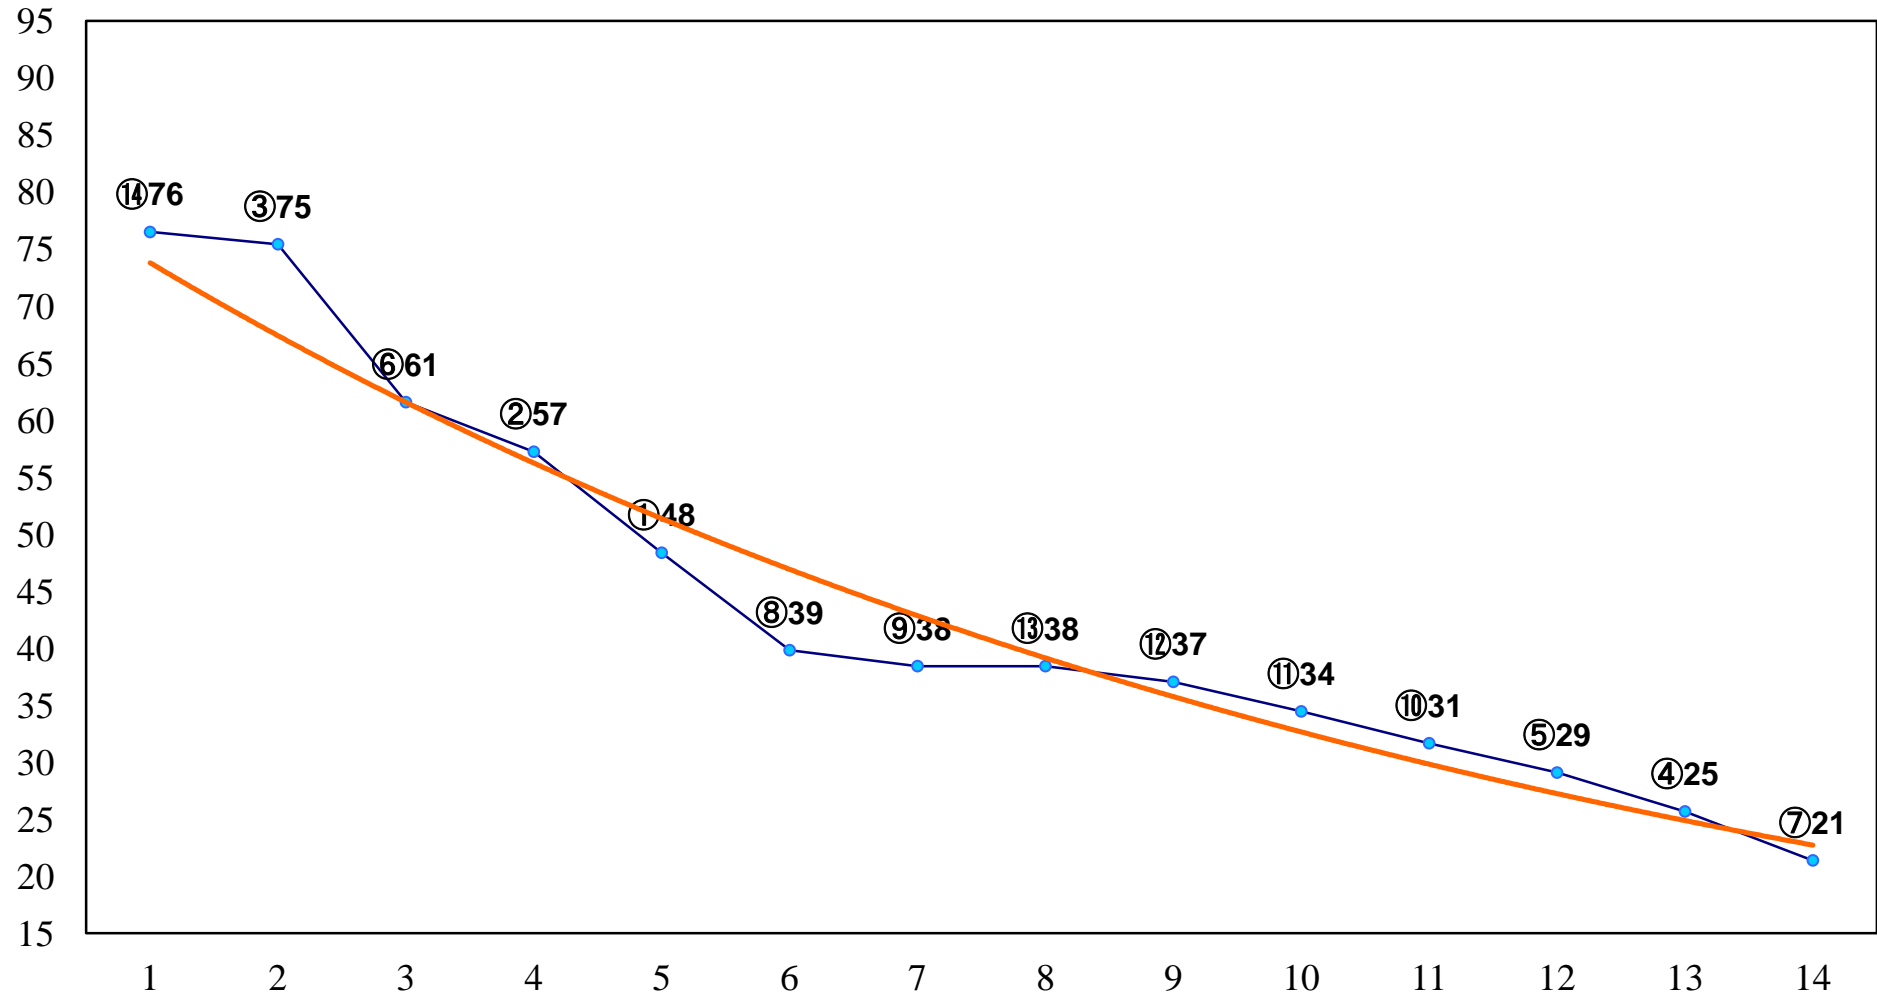

2015年04月24日(金) 大井競馬 1R 15:00
C3二 三 右1200m

2015年04月24日(金) 大井競馬 2R 15:30
C3二 三 右1500m

2015年04月24日(金) 大井競馬 3R 16:00
C2十七C3一 右1200m

2015年04月24日(金) 大井競馬 4R 16:30
C2十七C3一 右1600m

2015年04月24日(金) 大井競馬 5R 17:00
2歳新馬 右1000m

2015年04月24日(金) 大井競馬 6R 17:30
3歳310万円以下 右1200m

2015年04月24日(金) 大井競馬 7R 18:00
3歳310万円以下 右1600m

2015年04月24日(金) 大井競馬 8R 18:30
C2十五 十六 右1200m

2015年04月24日(金) 大井競馬 9R 19:05
C2十五 十六 右1600m

2015年04月24日(金) 大井競馬 10R 19:40
ポピ―特別3歳選抜 右1600m