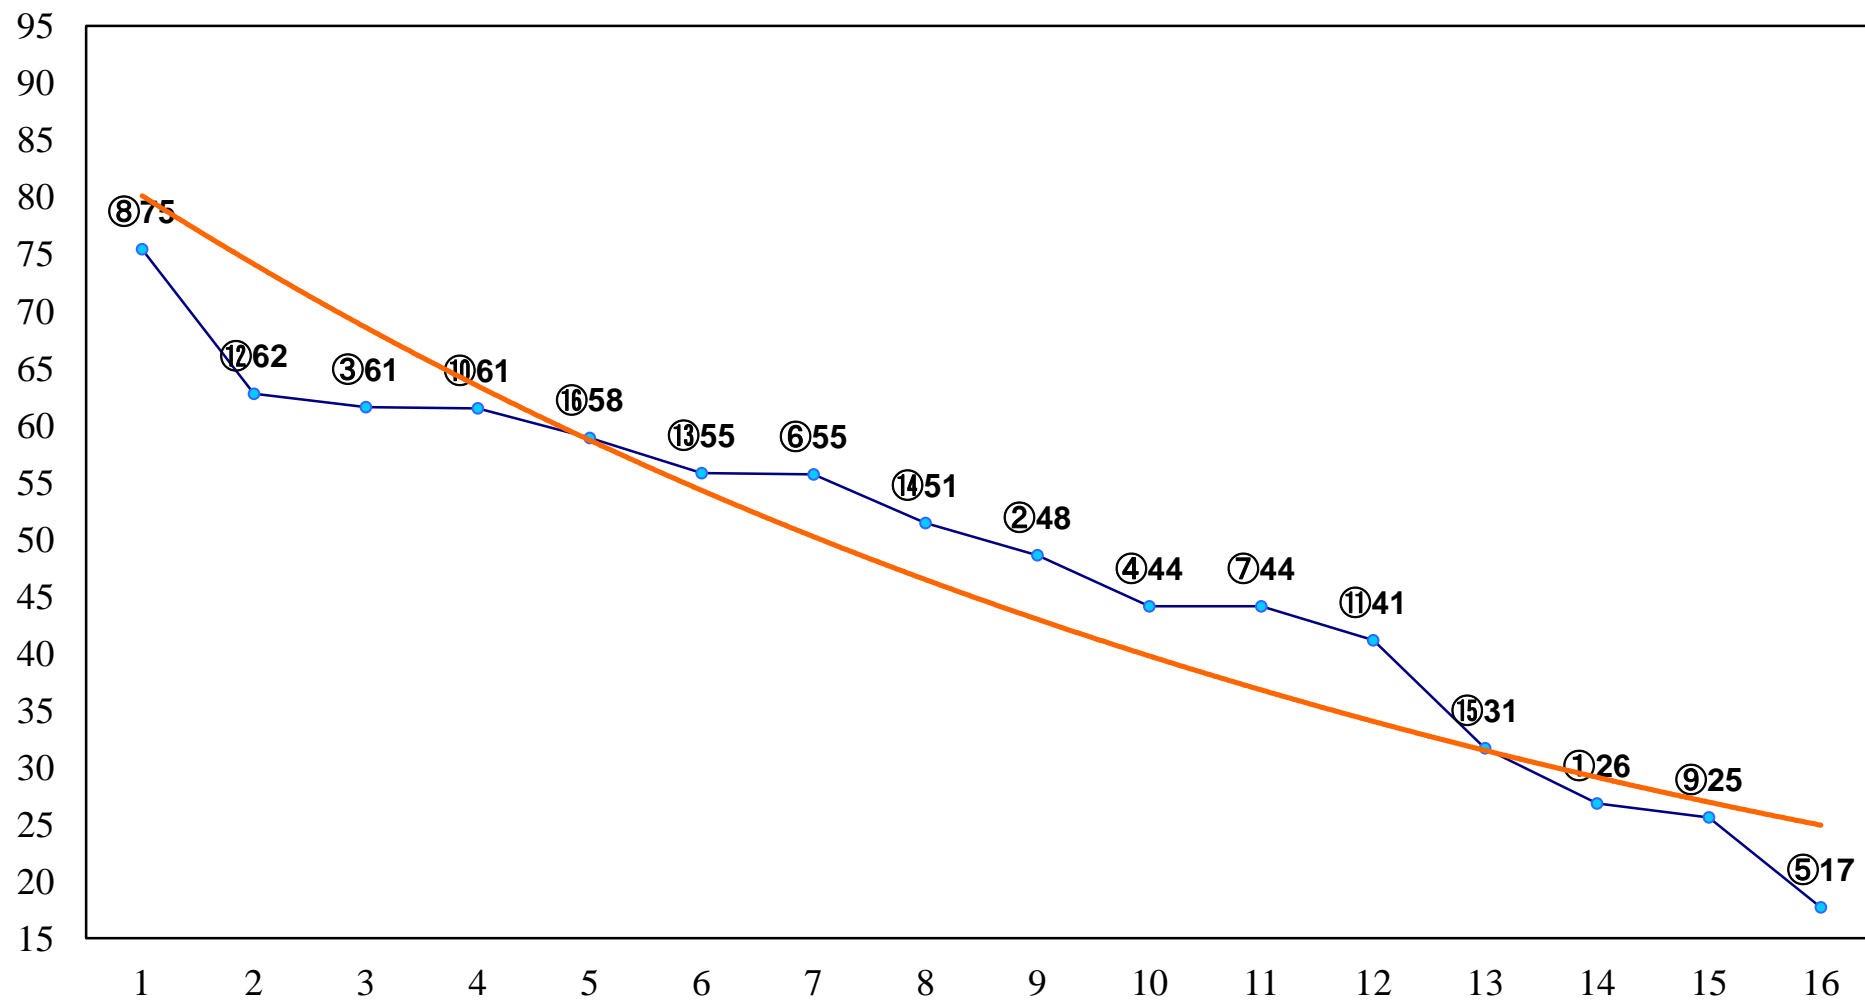

2015年04月24日(金) 大井競馬 11R 20:15
スピカ賞B2三B3二選抜特別 右1400m