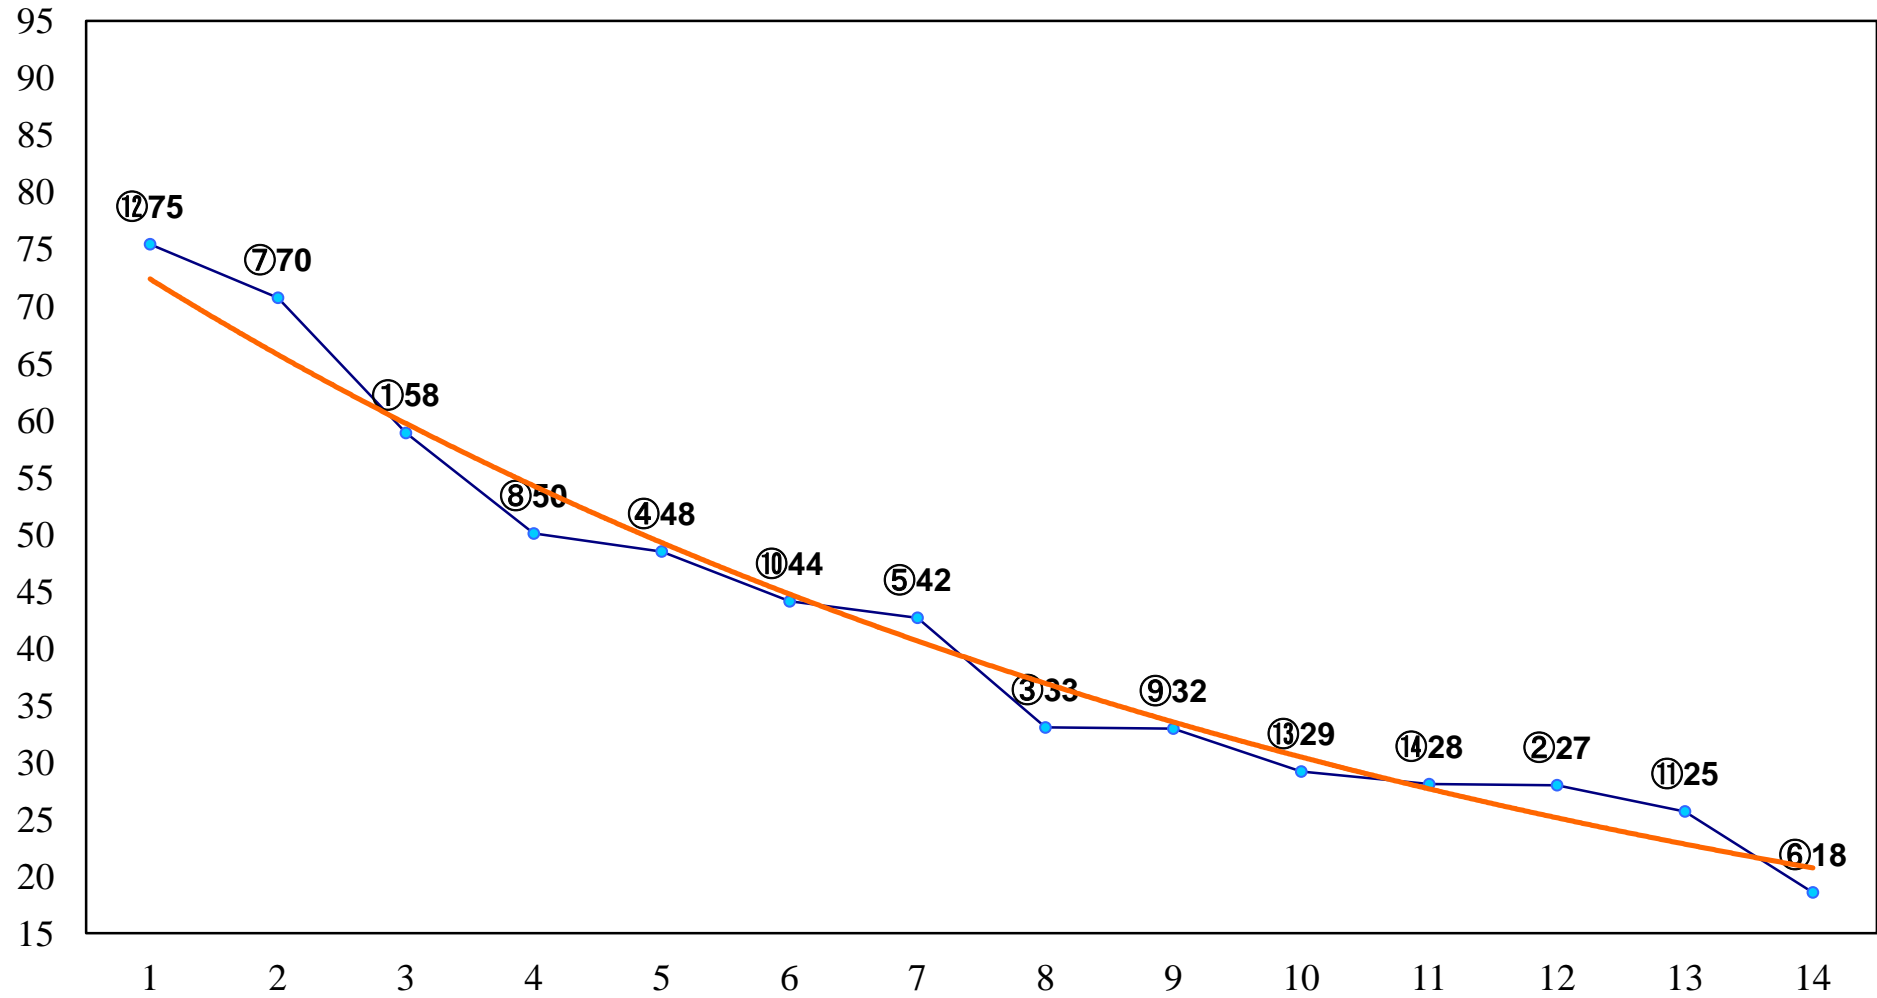

2015年04月24日(金) 大井競馬 1R 15:00
C3二 三 右1200m

2015年04月24日(金) 大井競馬 2R 15:30
C3二 三 右1500m

2015年04月24日(金) 大井競馬 3R 16:00
C2十七C3一 右1200m

2015年04月24日(金) 大井競馬 4R 16:30
C2十七C3一 右1600m

2015年04月24日(金) 大井競馬 5R 17:00
2歳新馬 右1000m

2015年04月24日(金) 大井競馬 6R 17:30
3歳310万円以下 右1200m

2015年04月24日(金) 大井競馬 7R 18:00
3歳310万円以下 右1600m

2015年04月24日(金) 大井競馬 8R 18:30
C2十五 十六 右1200m

2015年04月24日(金) 大井競馬 9R 19:05
C2十五 十六 右1600m

2015年04月24日(金) 大井競馬 10R 19:40
ポピ―特別3歳選抜 右1600m