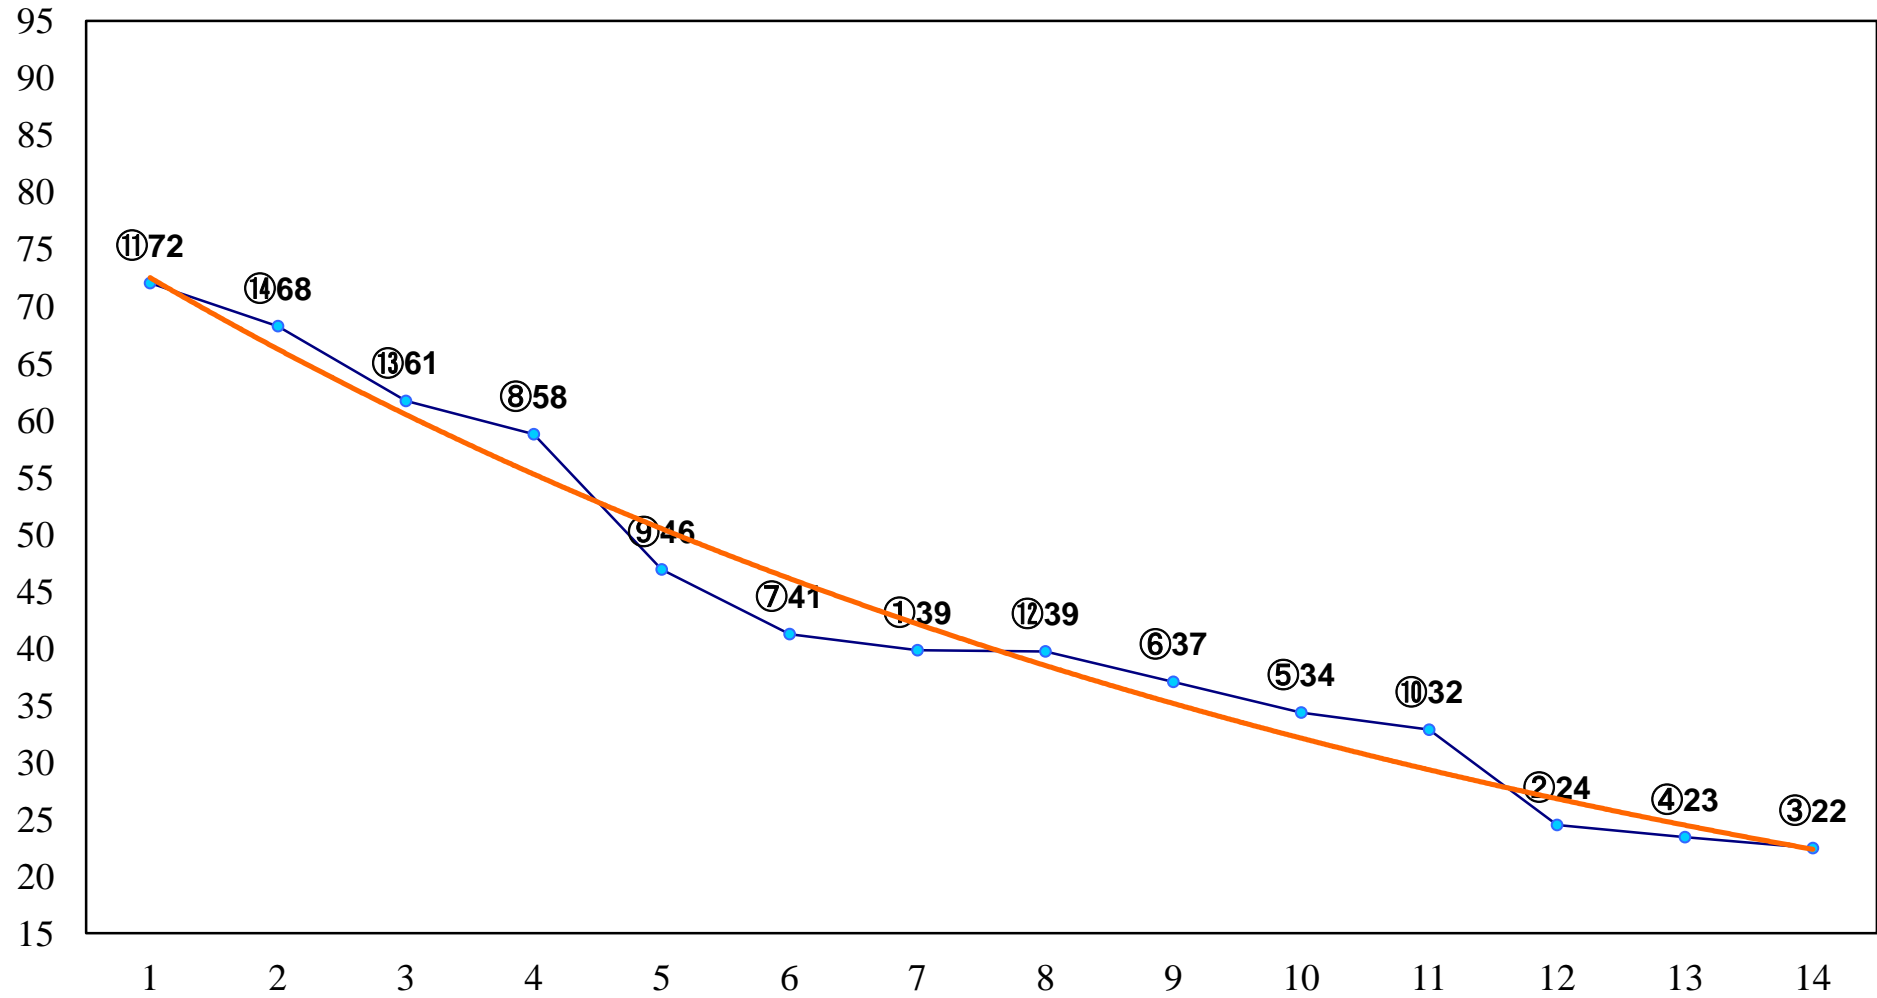

2015年04月24日(金) 大井競馬 6R 17:30
3歳310万円以下 右1200m

2015年04月24日(金) 大井競馬 7R 18:00
3歳310万円以下 右1600m

2015年04月24日(金) 大井競馬 8R 18:30
C2十五 十六 右1200m

2015年04月24日(金) 大井競馬 9R 19:05
C2十五 十六 右1600m

2015年04月24日(金) 大井競馬 10R 19:40
ポピ―特別3歳選抜 右1600m