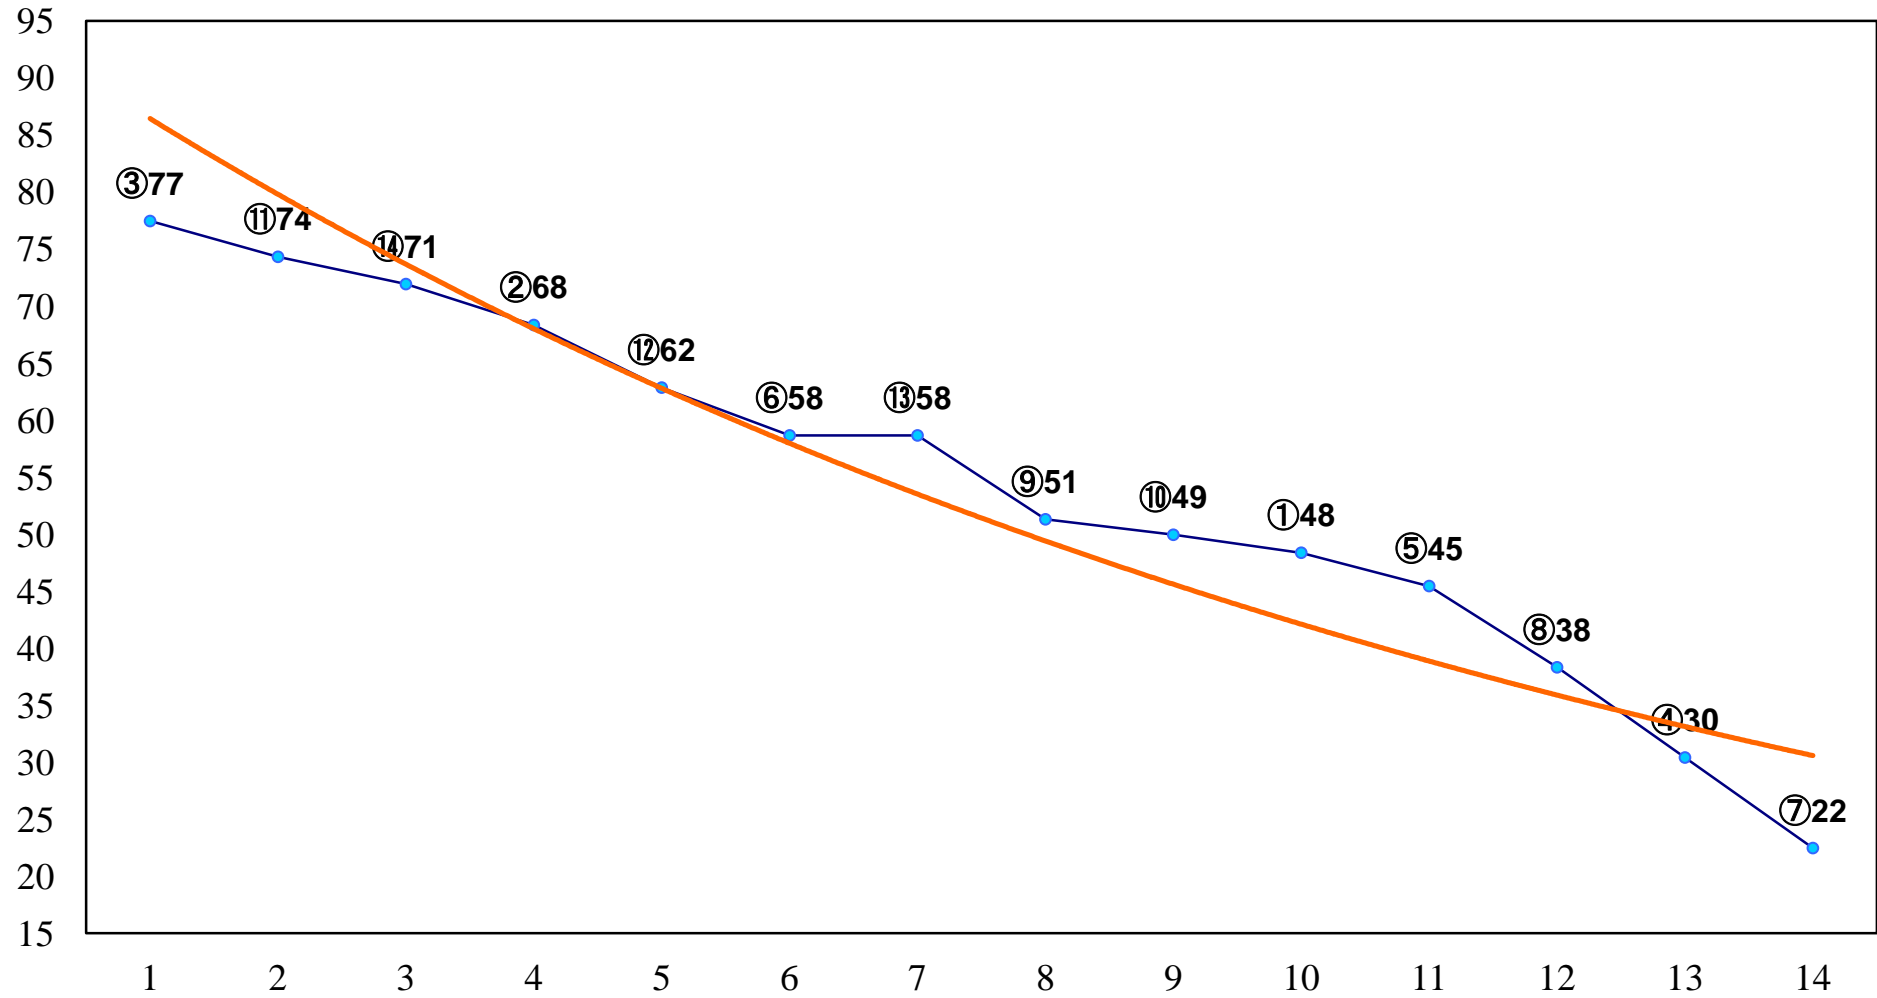

2015年04月24日(金) 大井競馬 6R 17:30
3歳310万円以下 右1200m

2015年04月24日(金) 大井競馬 7R 18:00
3歳310万円以下 右1600m

2015年04月24日(金) 大井競馬 8R 18:30
C2十五 十六 右1200m

2015年04月24日(金) 大井競馬 9R 19:05
C2十五 十六 右1600m

2015年04月24日(金) 大井競馬 10R 19:40
ポピ―特別3歳選抜 右1600m