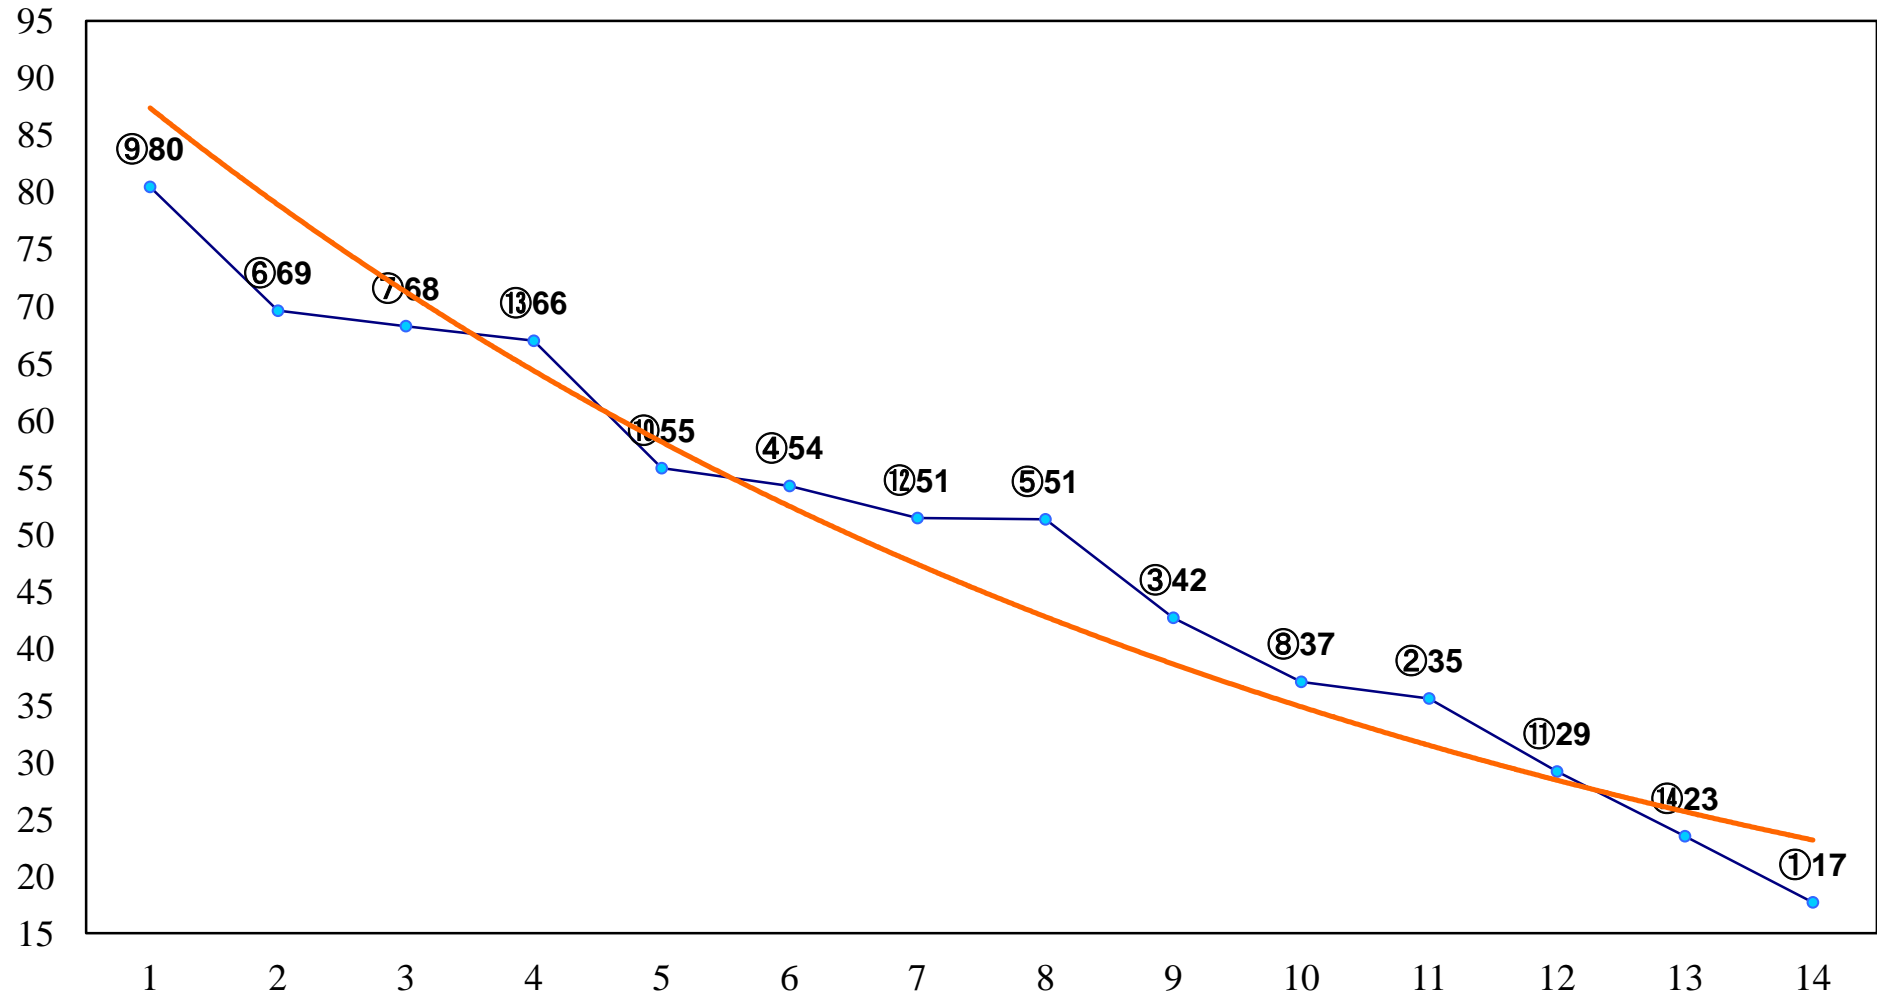

2015年04月24日(金) 大井競馬 1R 15:00
C3二 三 右1200m

2015年04月24日(金) 大井競馬 2R 15:30
C3二 三 右1500m

2015年04月24日(金) 大井競馬 3R 16:00
C2十七C3一 右1200m

2015年04月24日(金) 大井競馬 4R 16:30
C2十七C3一 右1600m

2015年04月24日(金) 大井競馬 5R 17:00
2歳新馬 右1000m

2015年04月24日(金) 大井競馬 6R 17:30
3歳310万円以下 右1200m

2015年04月24日(金) 大井競馬 7R 18:00
3歳310万円以下 右1600m

2015年04月24日(金) 大井競馬 8R 18:30
C2十五 十六 右1200m

2015年04月24日(金) 大井競馬 9R 19:05
C2十五 十六 右1600m

2015年04月24日(金) 大井競馬 10R 19:40
ポピ―特別3歳選抜 右1600m