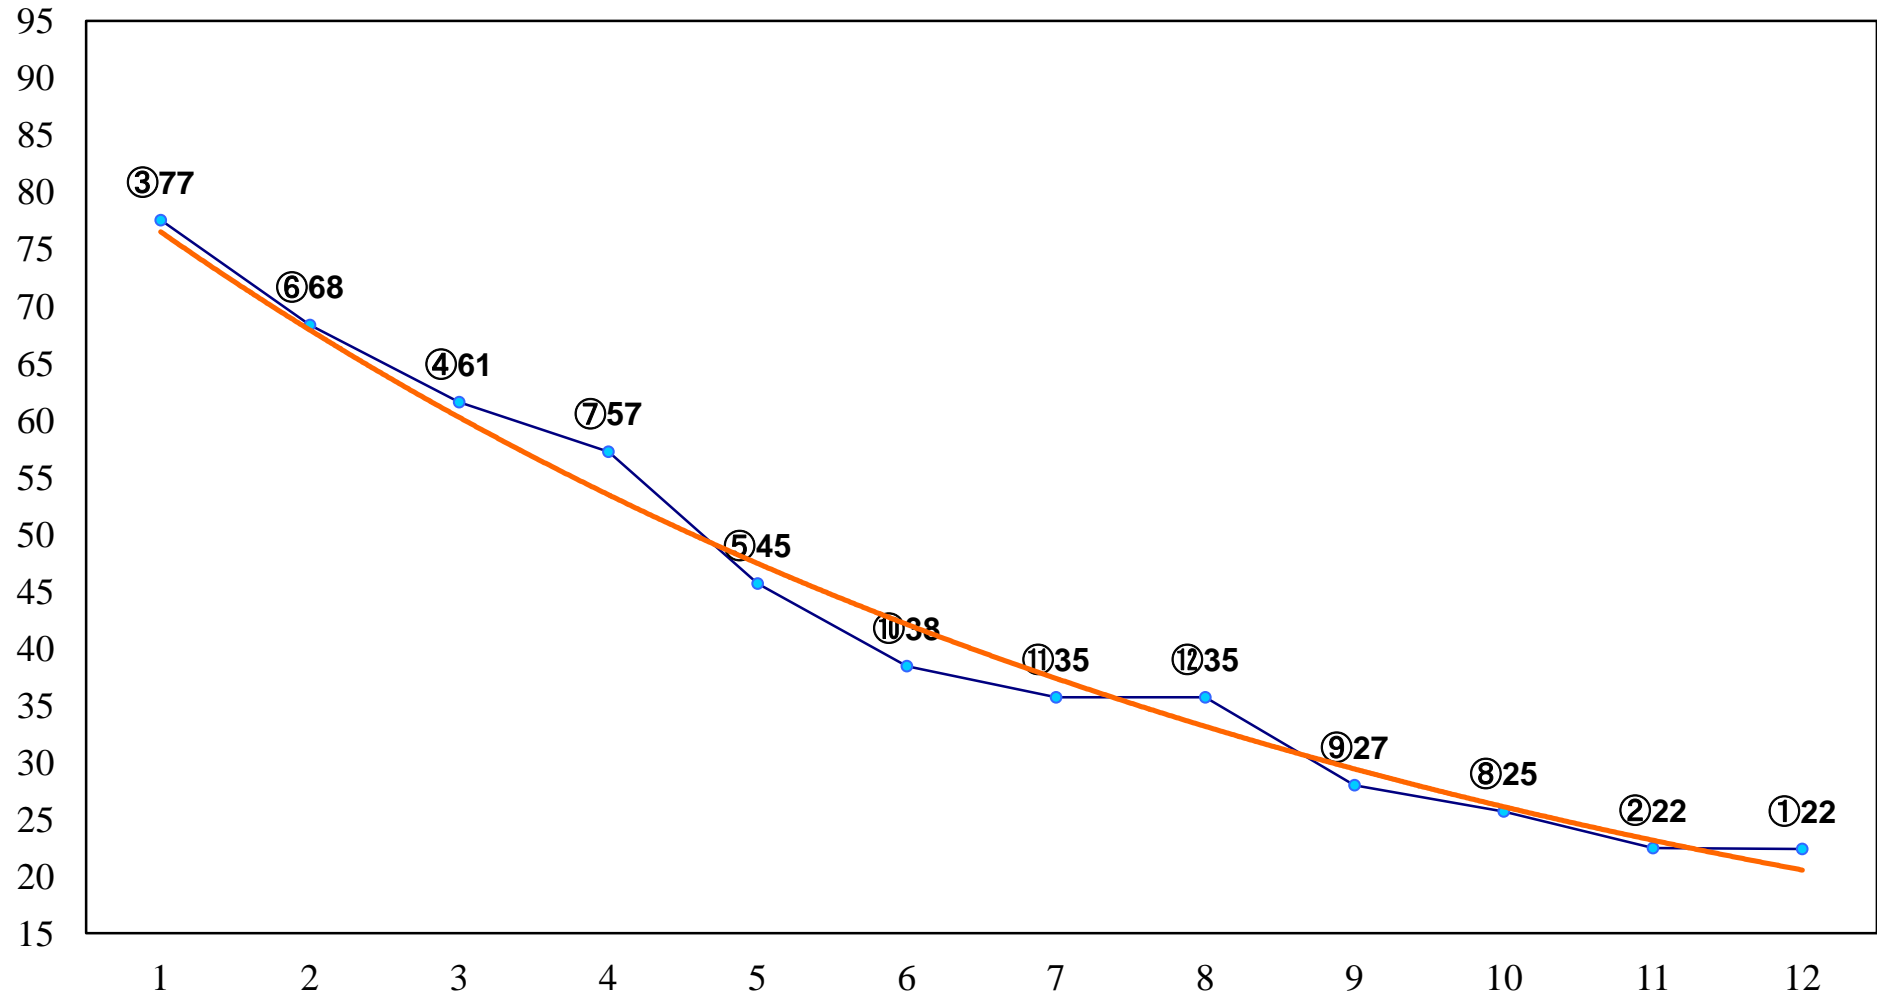

2015年04月24日(金) 大井競馬 1R 15:00
C3二 三 右1200m

2015年04月24日(金) 大井競馬 2R 15:30
C3二 三 右1500m

2015年04月24日(金) 大井競馬 3R 16:00
C2十七C3一 右1200m

2015年04月24日(金) 大井競馬 4R 16:30
C2十七C3一 右1600m

2015年04月24日(金) 大井競馬 5R 17:00
2歳新馬 右1000m

2015年04月24日(金) 大井競馬 6R 17:30
3歳310万円以下 右1200m

2015年04月24日(金) 大井競馬 7R 18:00
3歳310万円以下 右1600m

2015年04月24日(金) 大井競馬 8R 18:30
C2十五 十六 右1200m

2015年04月24日(金) 大井競馬 9R 19:05
C2十五 十六 右1600m

2015年04月24日(金) 大井競馬 10R 19:40
ポピ―特別3歳選抜 右1600m