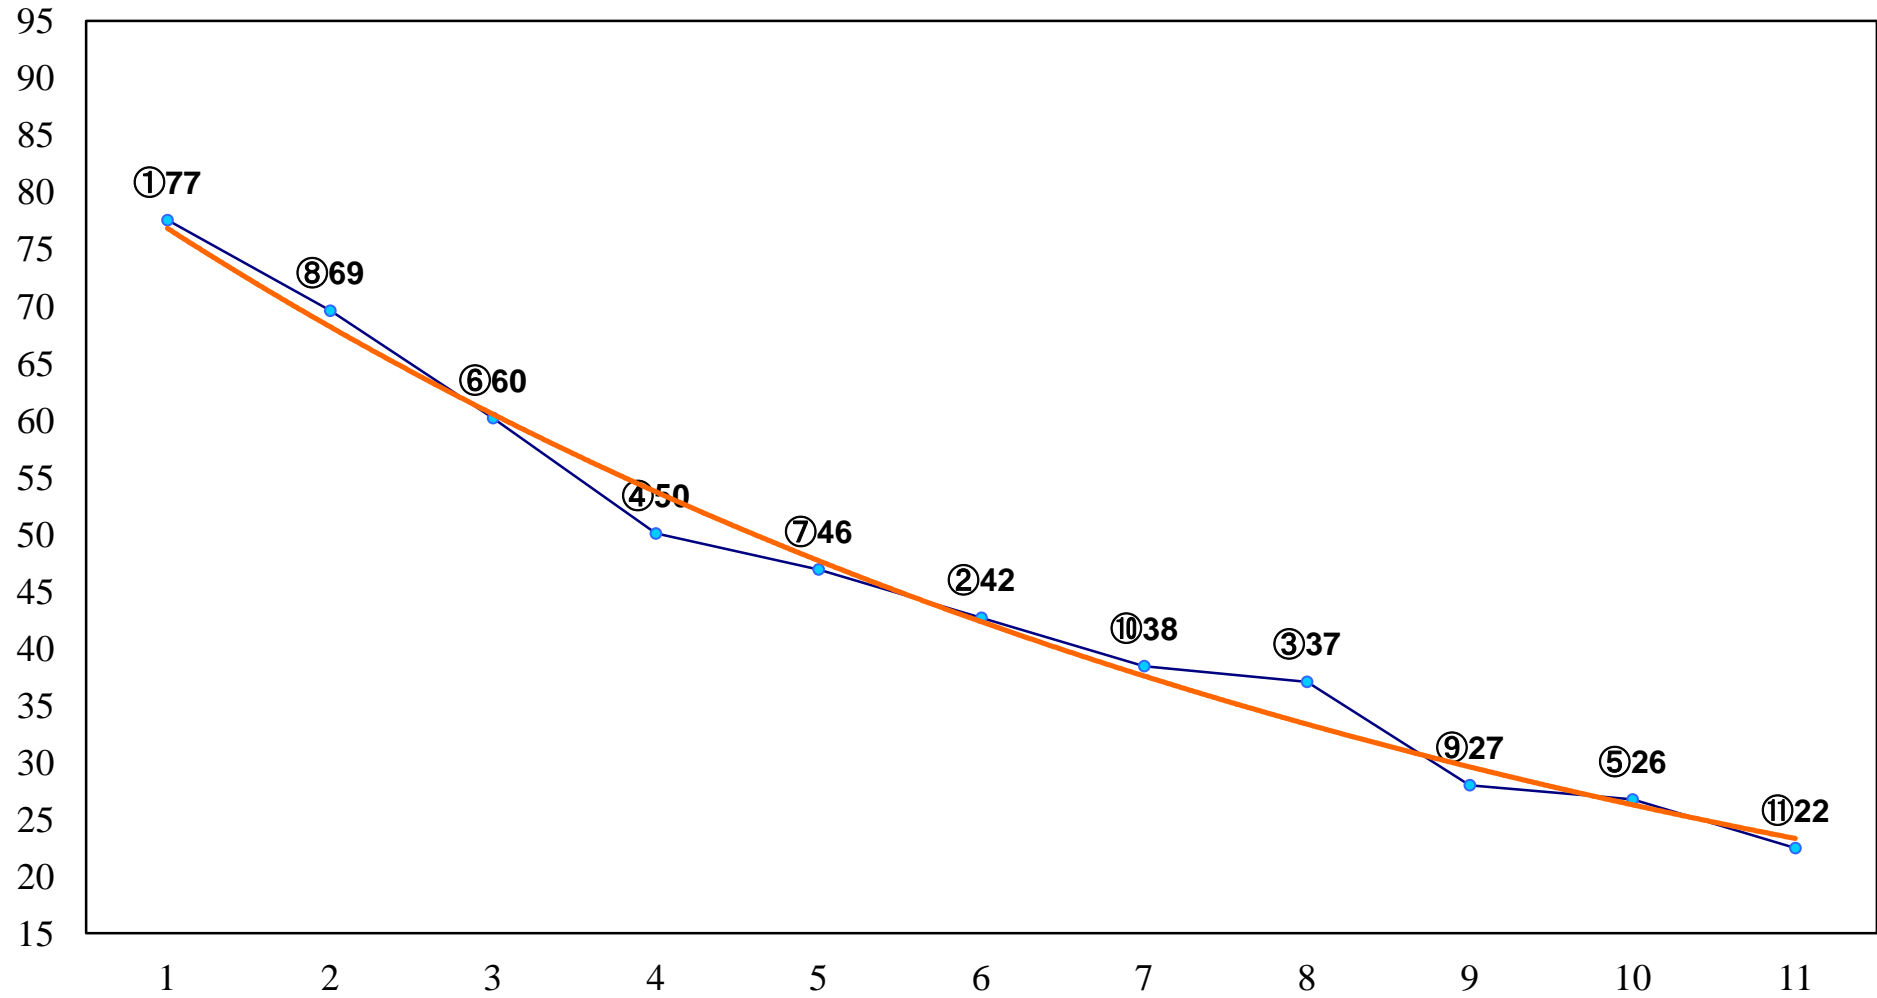

2015年04月27日(月) 浦和競馬 7R 14:10
C2四五 左1400m