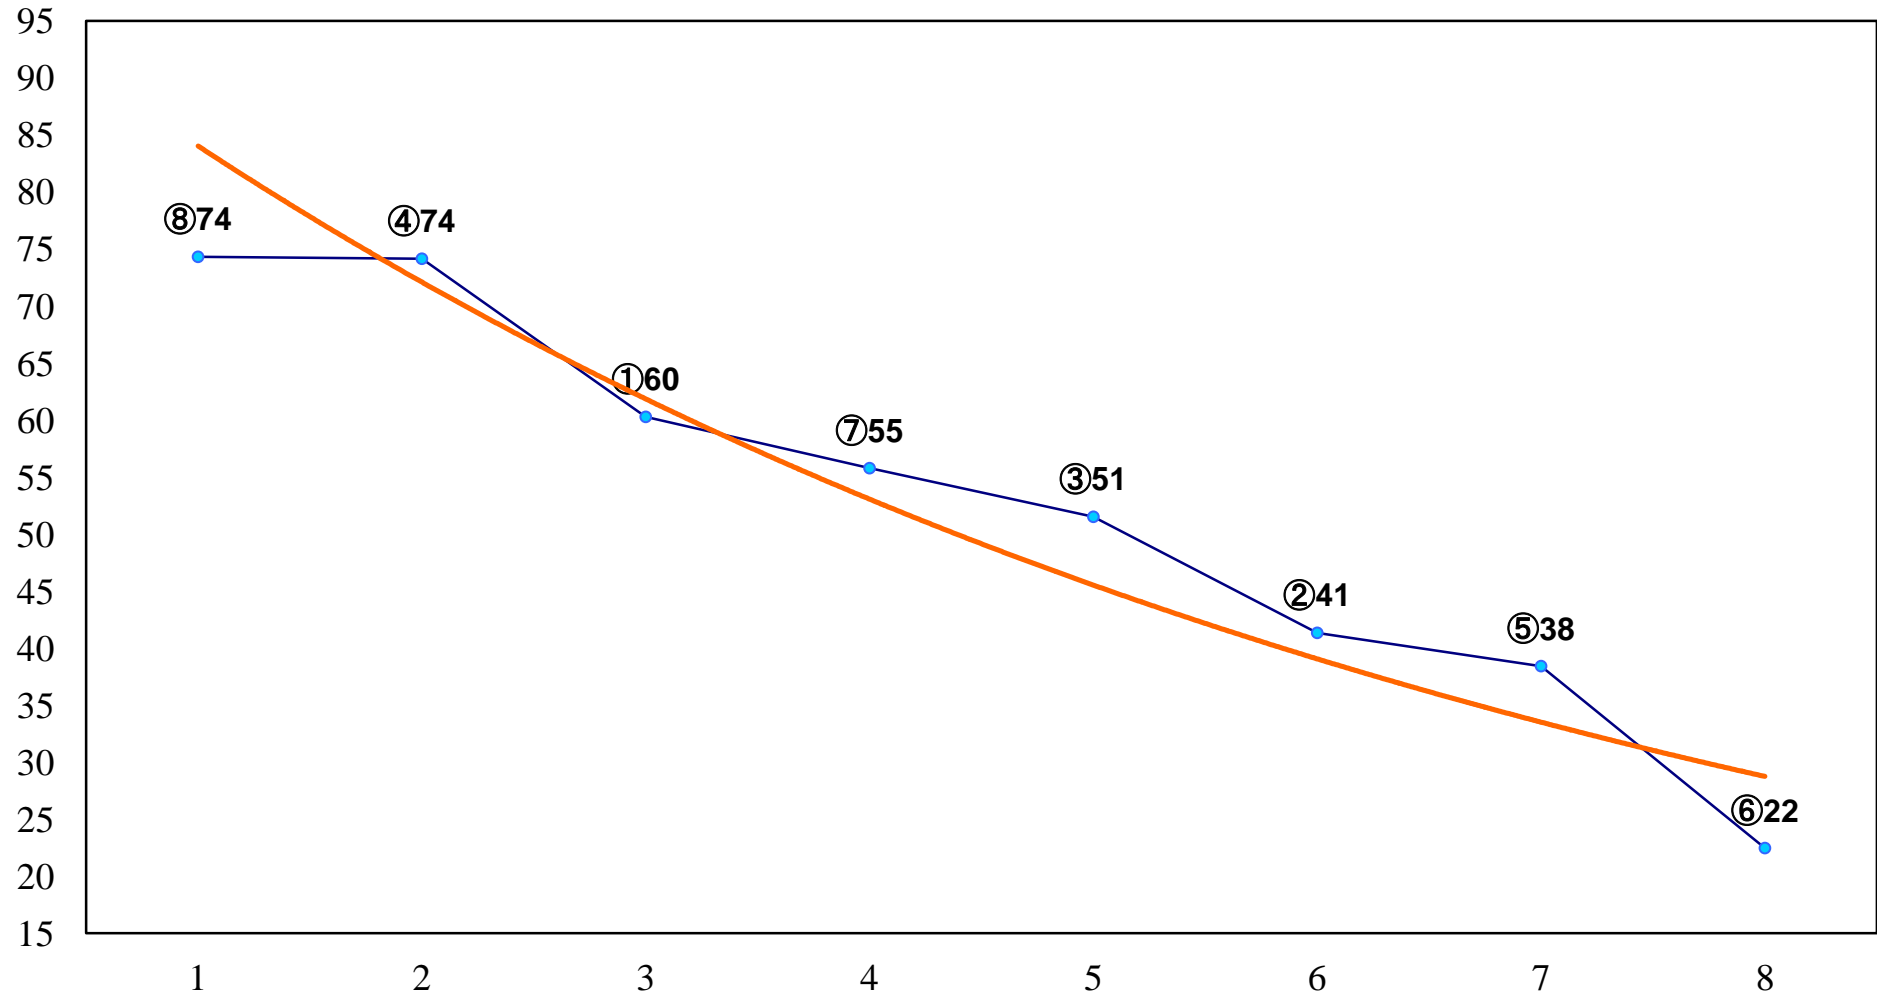

2015年04月27日(月) 浦和競馬 6R 13:35
若葉特別3歳一 左1500m