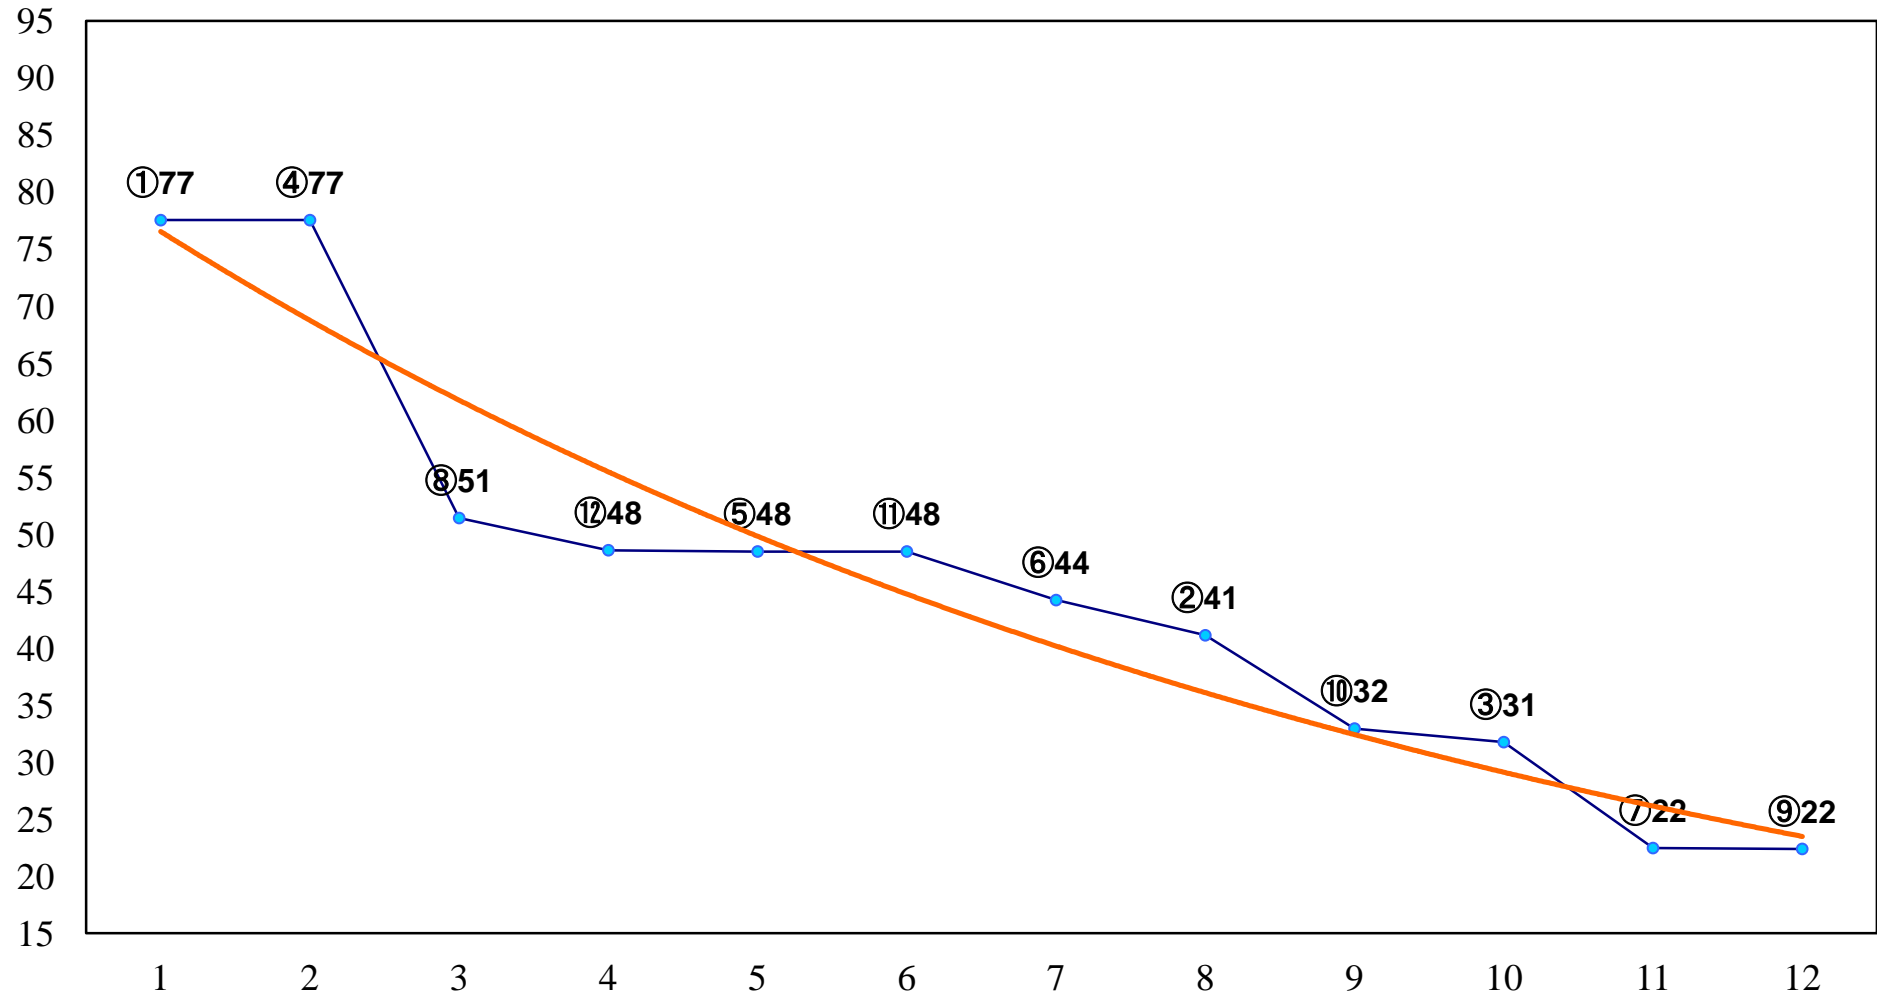

2015年04月27日(月) 浦和競馬 8R 14:45
C2四五 左1400m