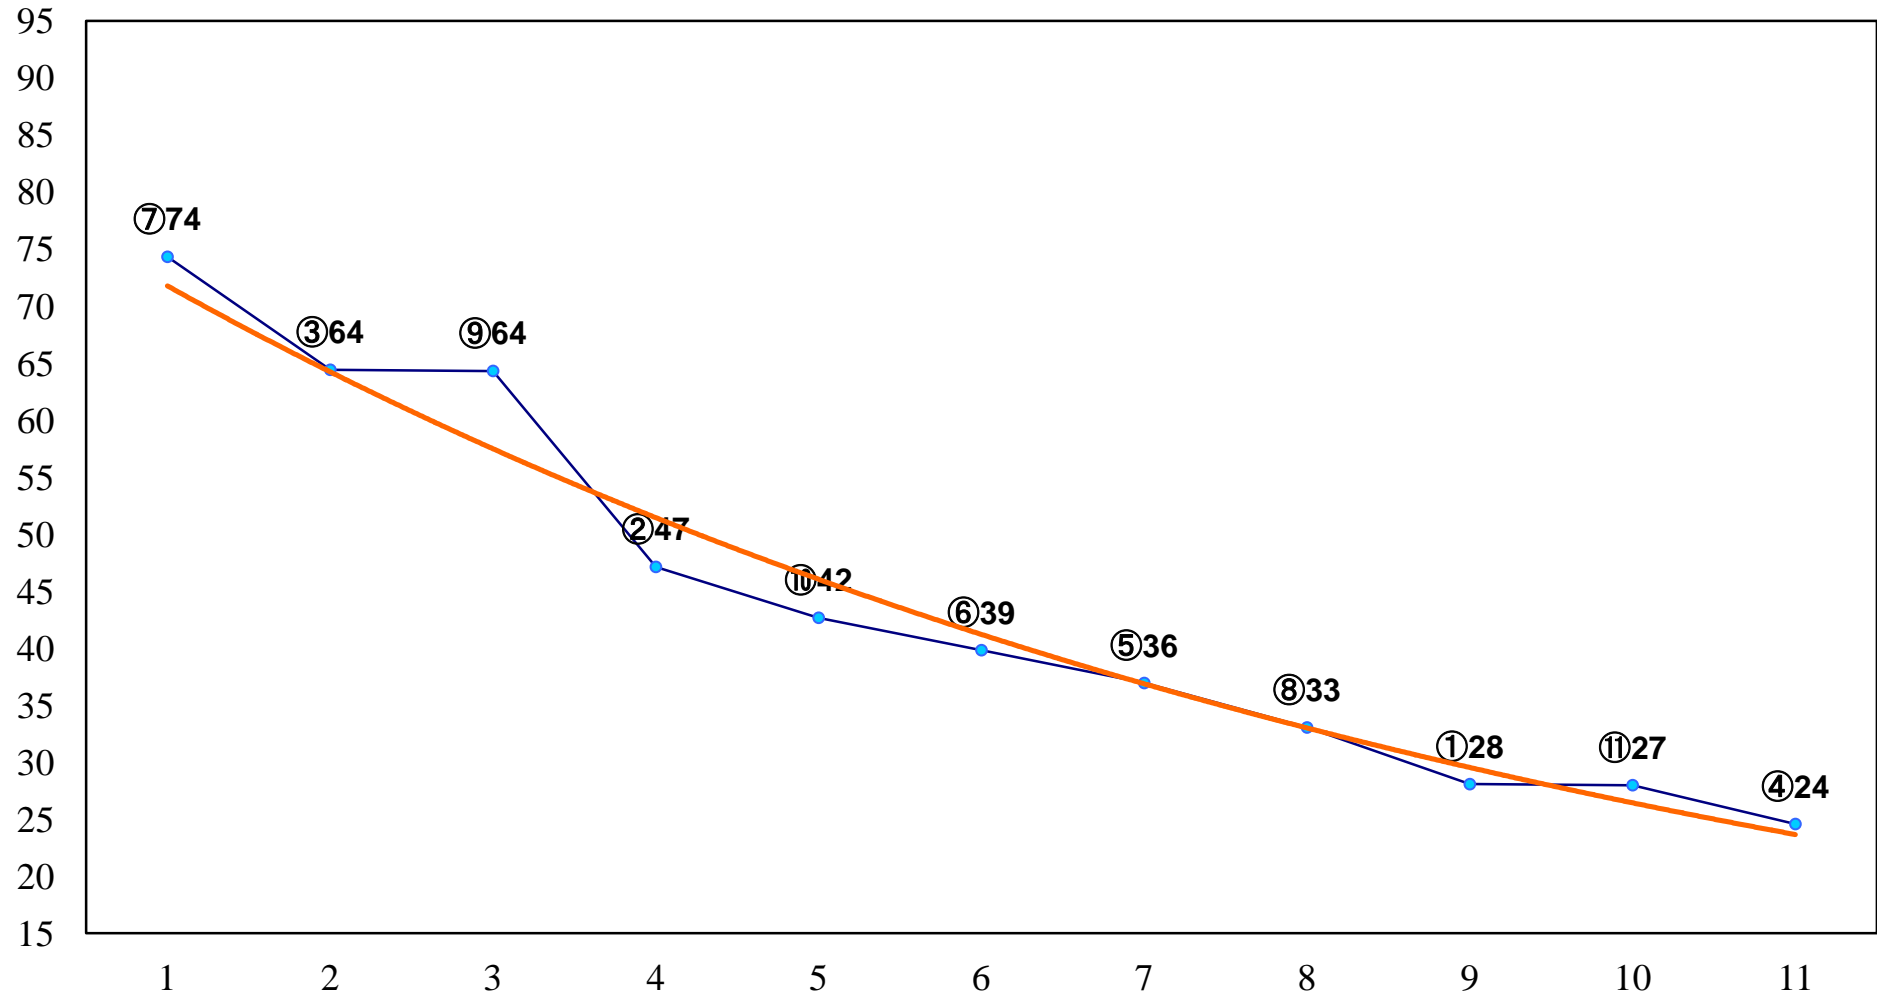

2015年04月27日(月) 浦和競馬 11R 16:35
芝桜特別B3一 左1600m