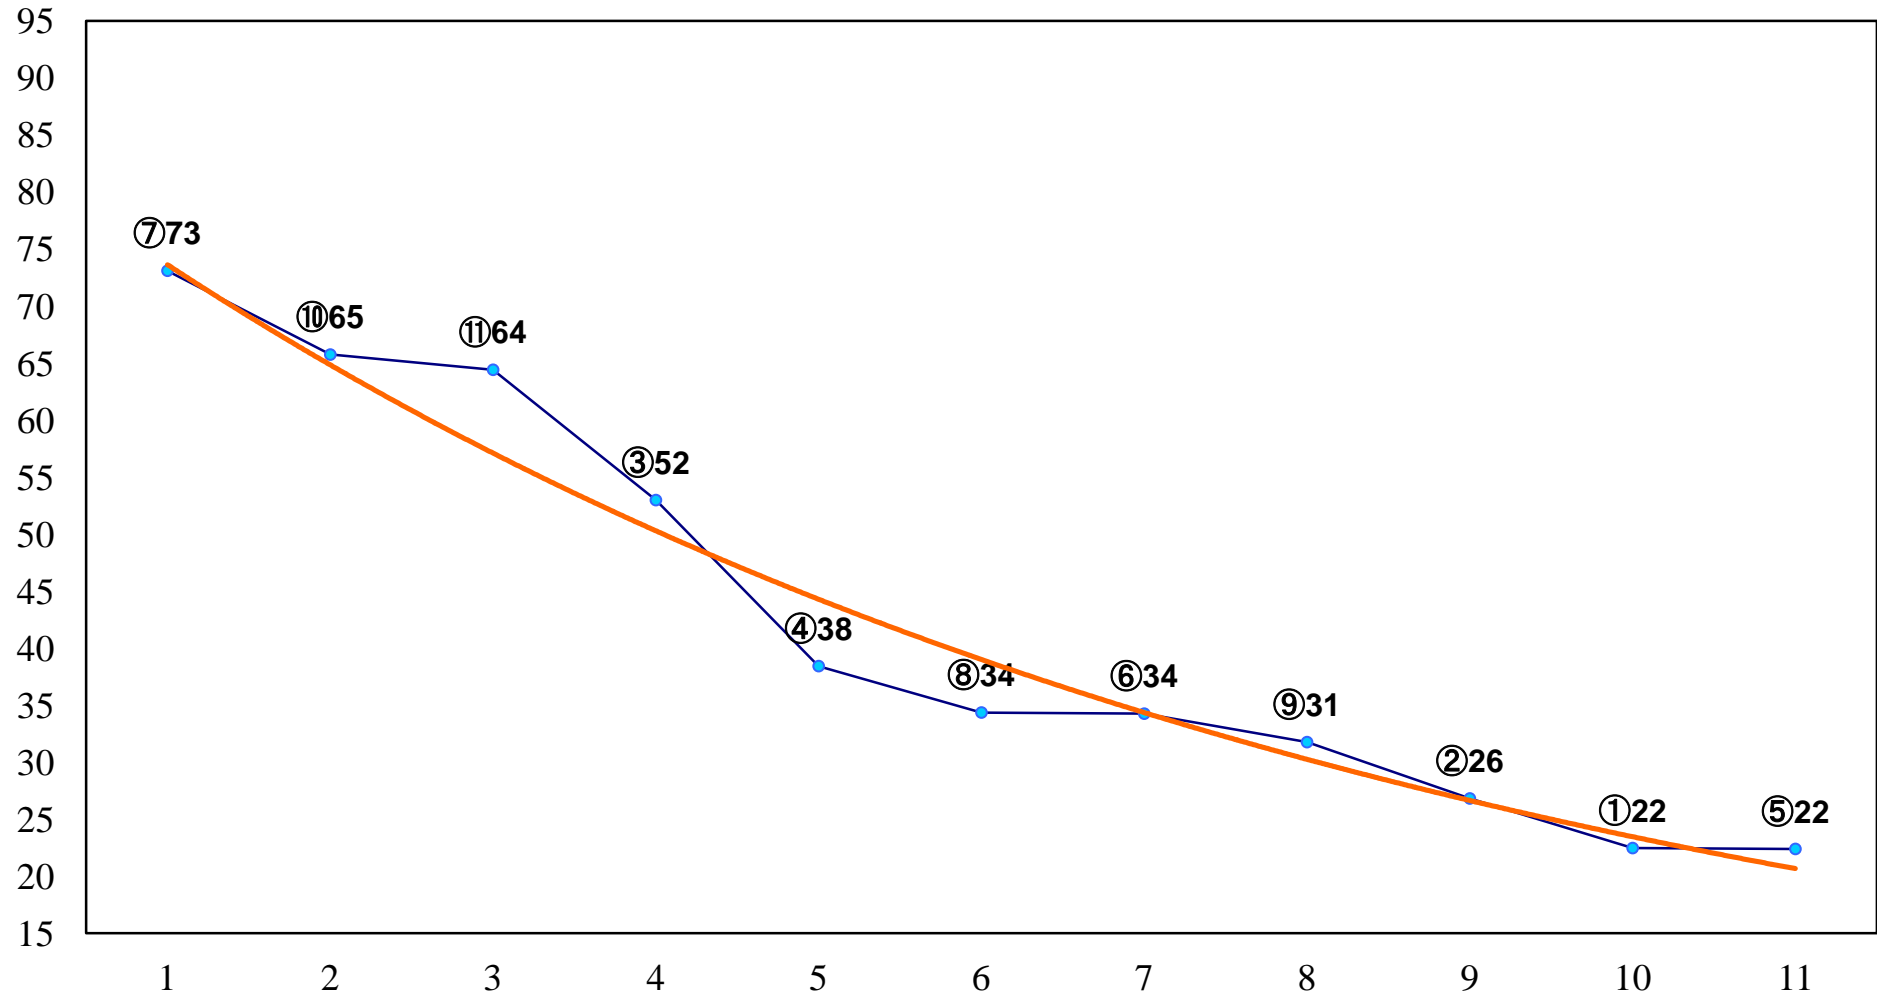

2015年04月27日(月) 浦和競馬 1R 11:00
C3十三 十四 十五 左1300m

2015年04月27日(月) 浦和競馬 2R 11:30
C3十三 十四 十五 左1300m

2015年04月27日(月) 浦和競馬 3R 12:00
C3十三 十四 十五 左1400m

2015年04月27日(月) 浦和競馬 4R 12:30
3歳二 左1400m

2015年04月27日(月) 浦和競馬 5R 13:00
C3選抜馬 左800m