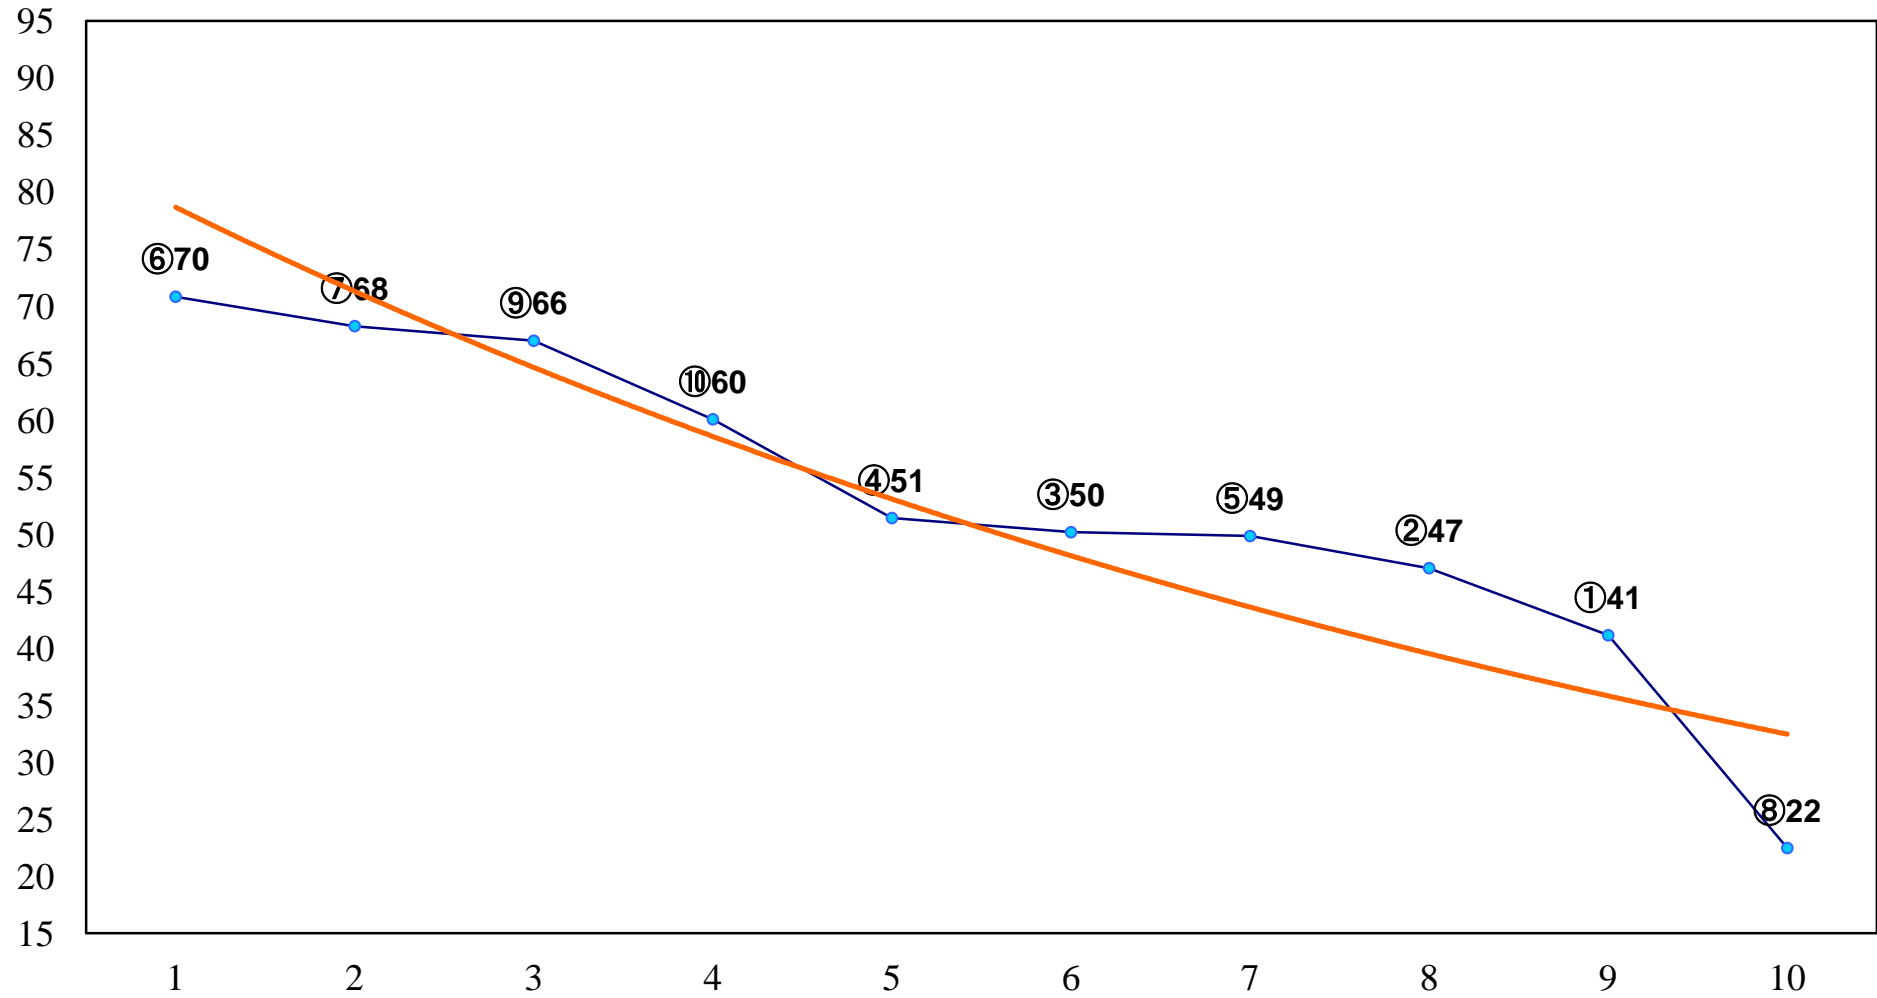

2015年04月27日(月) 浦和競馬 1R 11:00
C3十三 十四 十五 左1300m

2015年04月27日(月) 浦和競馬 2R 11:30
C3十三 十四 十五 左1300m

2015年04月27日(月) 浦和競馬 3R 12:00
C3十三 十四 十五 左1400m

2015年04月27日(月) 浦和競馬 4R 12:30
3歳二 左1400m

2015年04月27日(月) 浦和競馬 5R 13:00
C3選抜馬 左800m