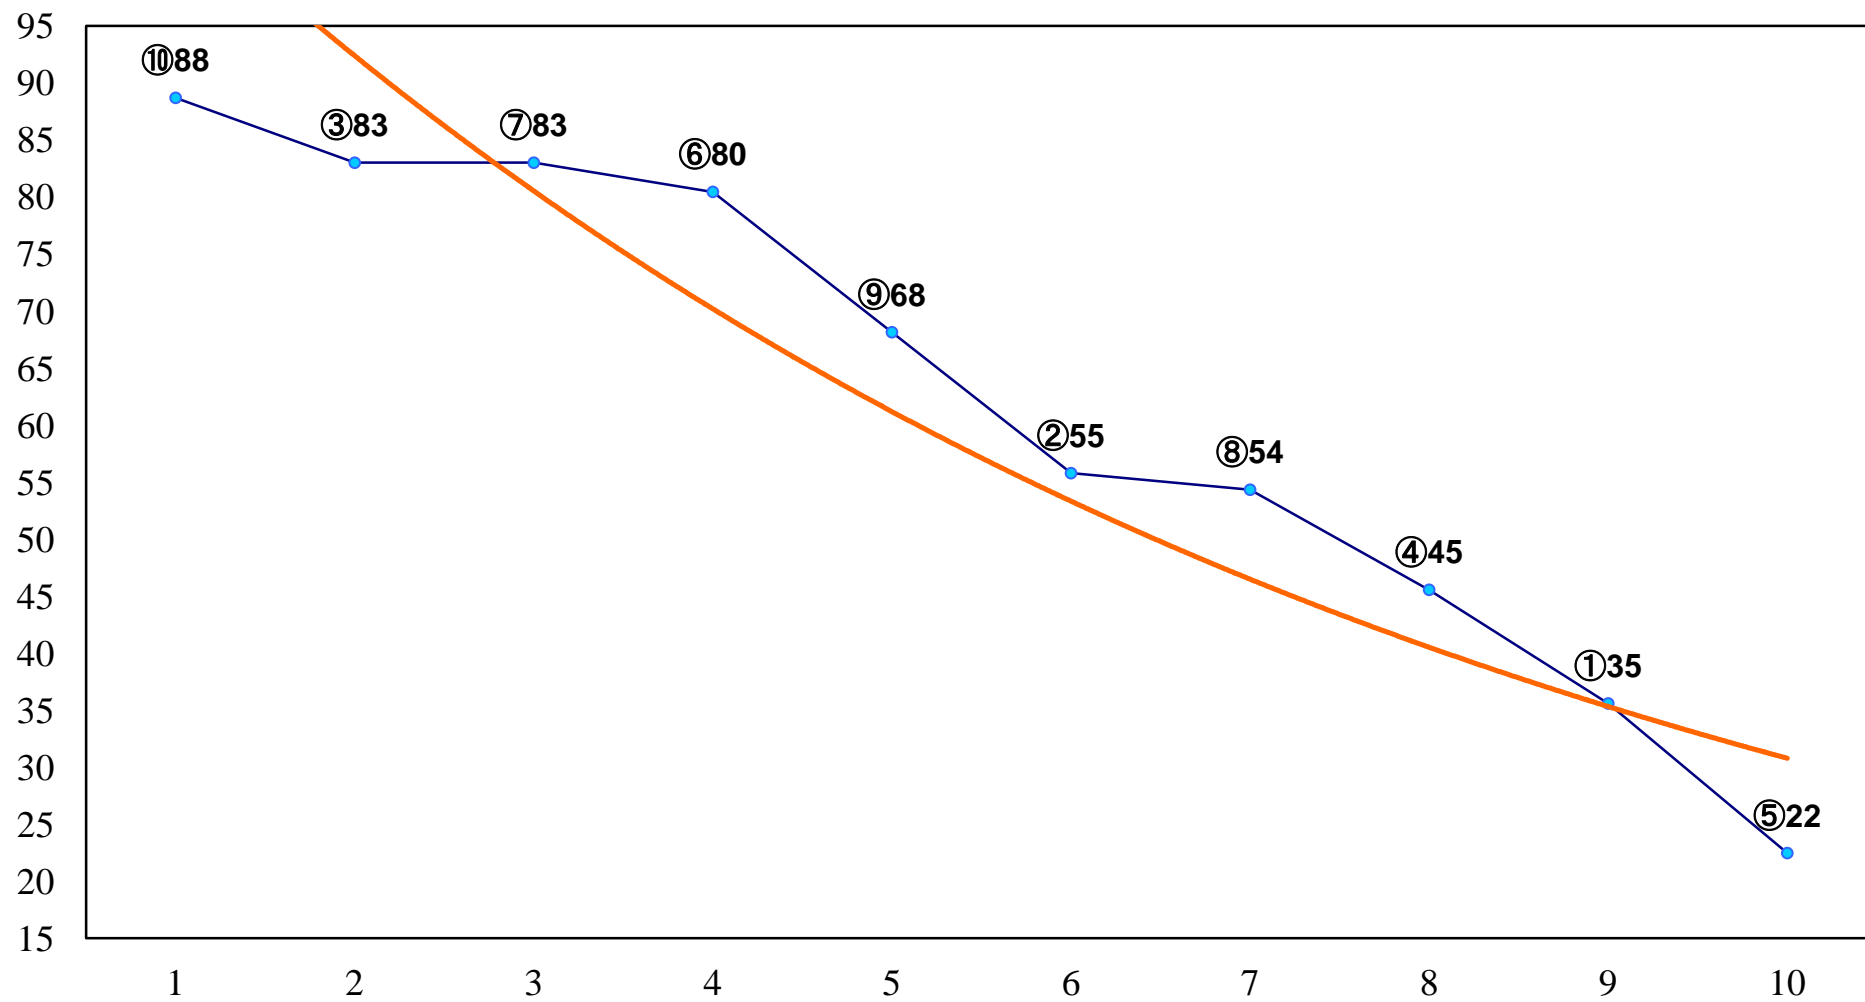

2015年04月27日(月) 浦和競馬 1R 11:00
C3十三 十四 十五 左1300m

2015年04月27日(月) 浦和競馬 2R 11:30
C3十三 十四 十五 左1300m

2015年04月27日(月) 浦和競馬 3R 12:00
C3十三 十四 十五 左1400m

2015年04月27日(月) 浦和競馬 4R 12:30
3歳二 左1400m

2015年04月27日(月) 浦和競馬 5R 13:00
C3選抜馬 左800m