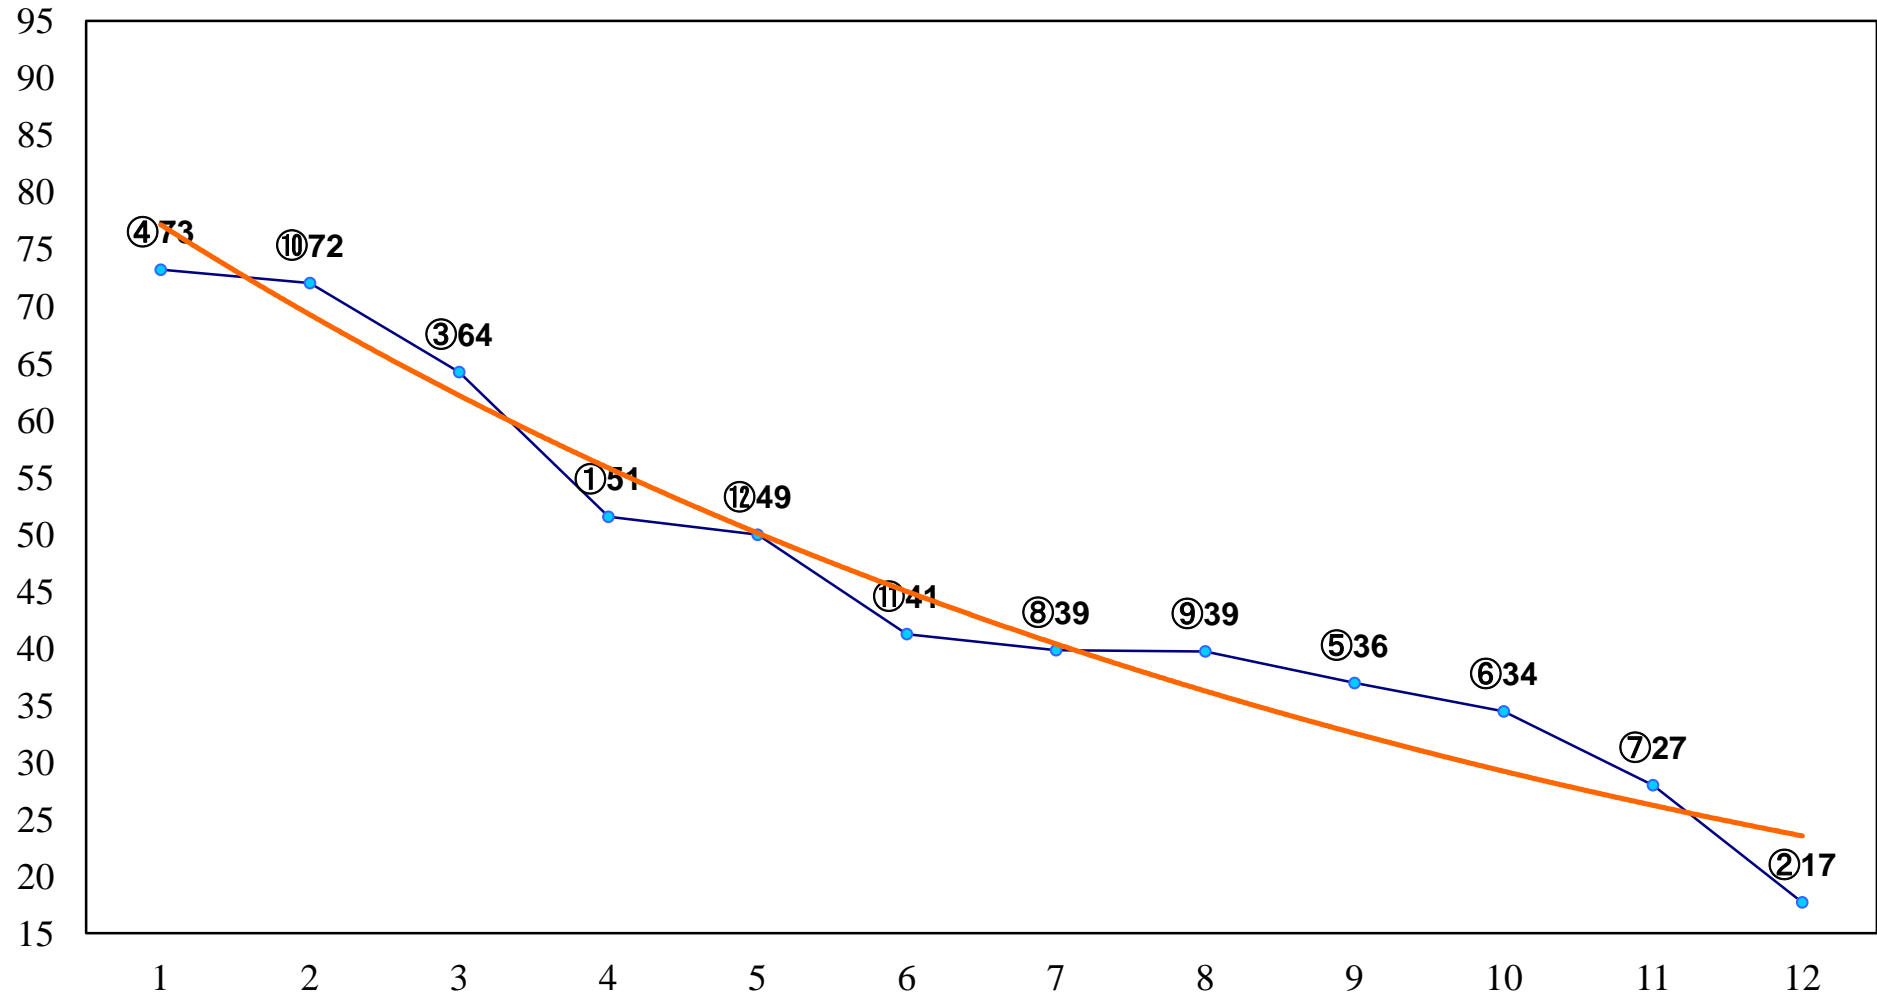

2015年04月27日(月) 浦和競馬 6R 13:35
若葉特別3歳一 左1500m

2015年04月27日(月) 浦和競馬 7R 14:10
C2四五 左1400m

2015年04月27日(月) 浦和競馬 8R 14:45
C2四五 左1400m

2015年04月27日(月) 浦和競馬 9R 15:20
山藤賞C1七八 左1400m

2015年04月27日(月) 浦和競馬 10R 15:55
ハナミズキ賞C1七八 左1400m