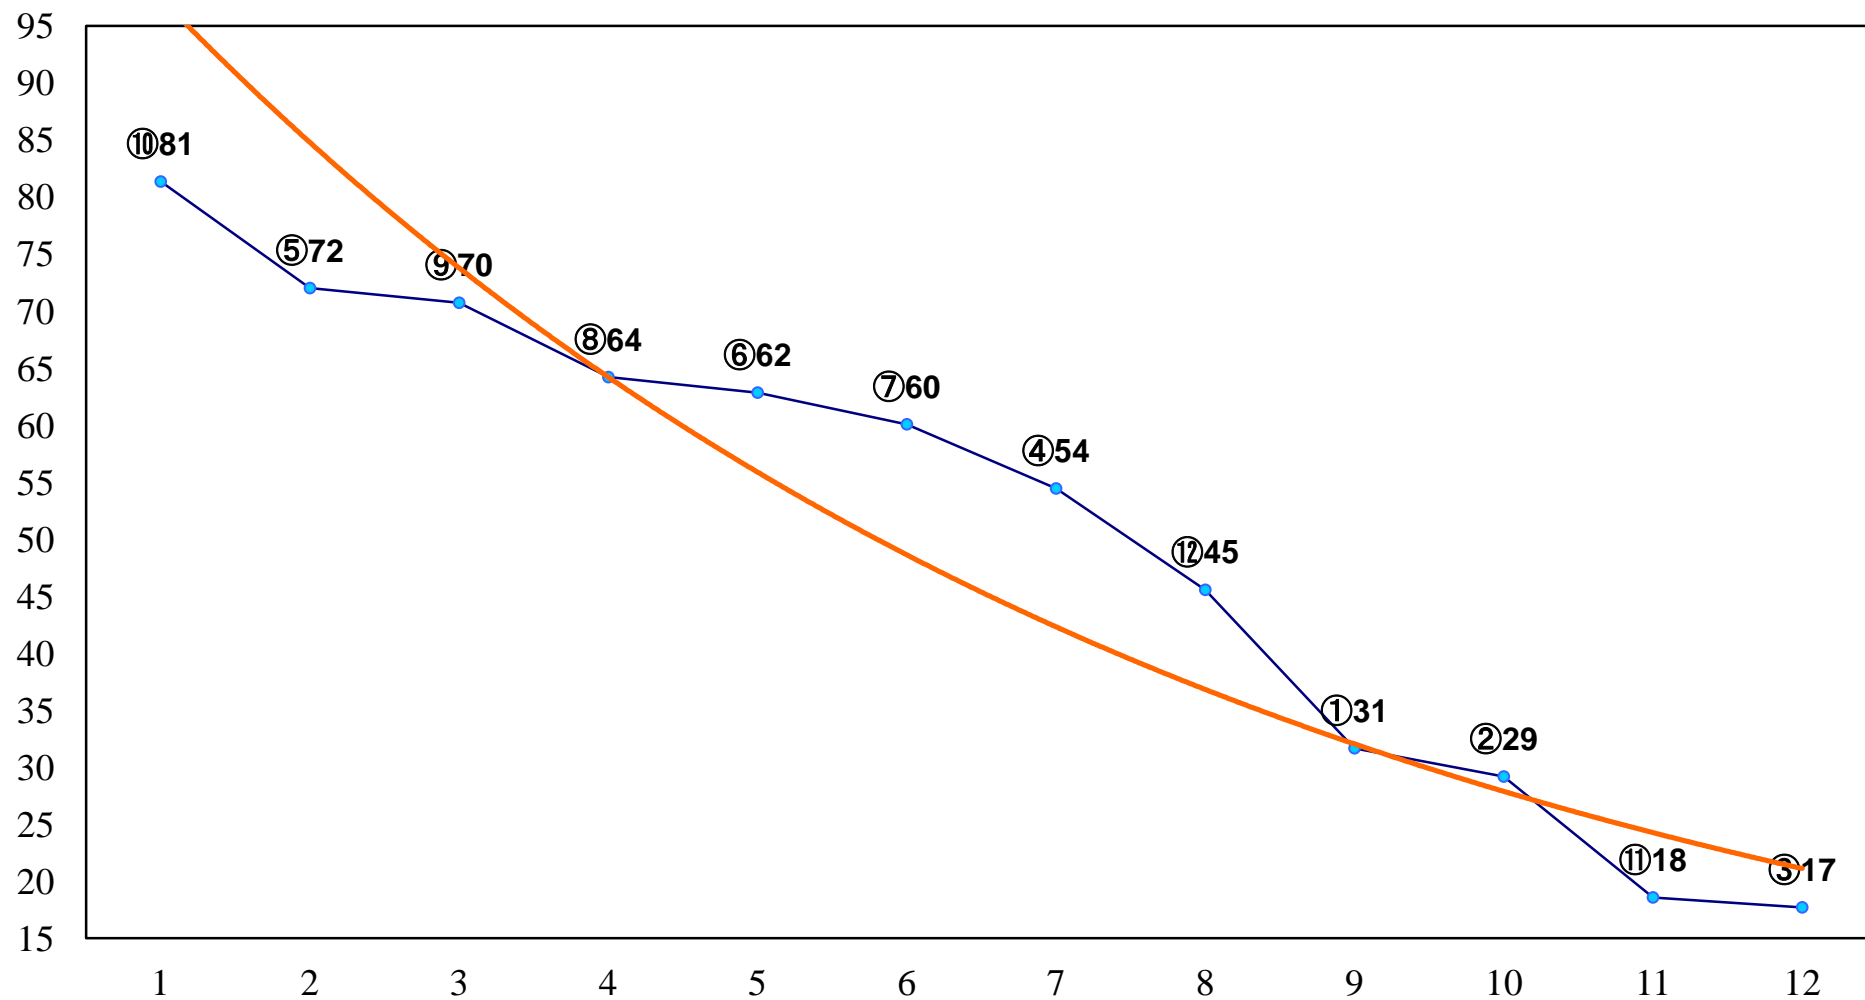

2015年04月27日(月) 浦和競馬 6R 13:35
若葉特別3歳一 左1500m

2015年04月27日(月) 浦和競馬 7R 14:10
C2四五 左1400m

2015年04月27日(月) 浦和競馬 8R 14:45
C2四五 左1400m

2015年04月27日(月) 浦和競馬 9R 15:20
山藤賞C1七八 左1400m

2015年04月27日(月) 浦和競馬 10R 15:55
ハナミズキ賞C1七八 左1400m