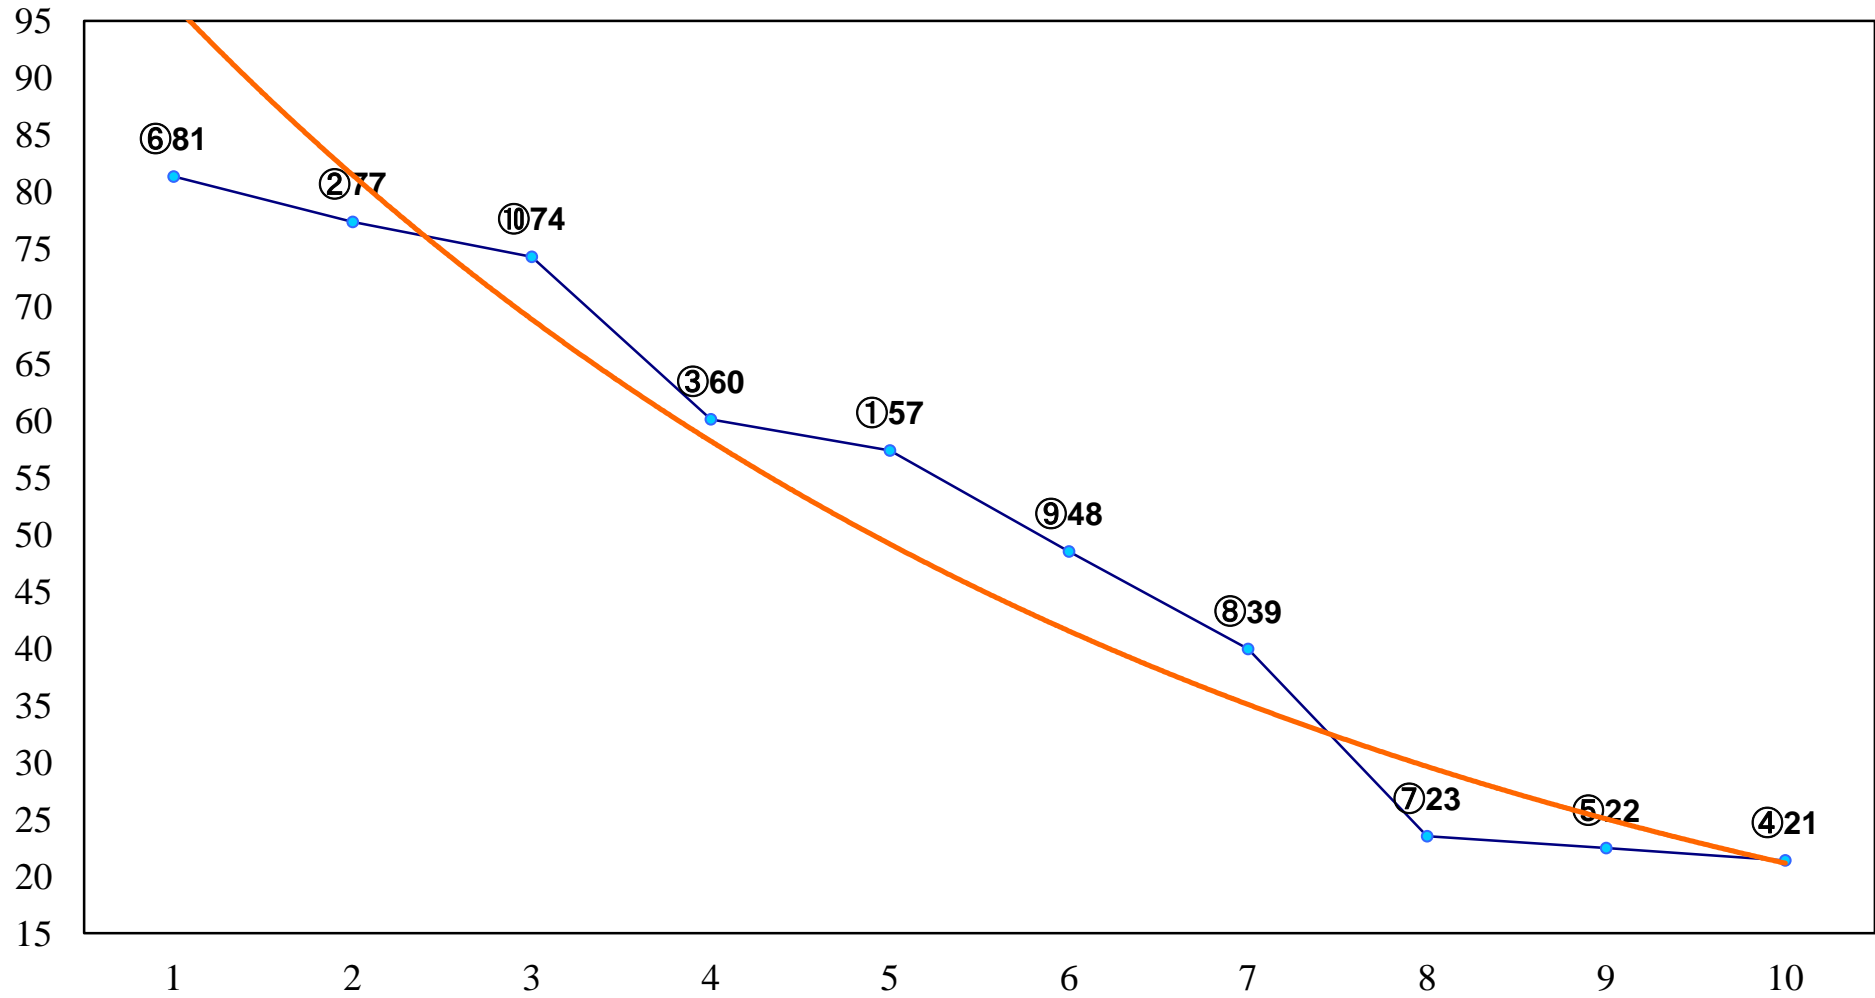

2015年04月27日(月) 浦和競馬 1R 11:00
C3十三 十四 十五 左1300m

2015年04月27日(月) 浦和競馬 2R 11:30
C3十三 十四 十五 左1300m

2015年04月27日(月) 浦和競馬 3R 12:00
C3十三 十四 十五 左1400m

2015年04月27日(月) 浦和競馬 4R 12:30
3歳二 左1400m

2015年04月27日(月) 浦和競馬 5R 13:00
C3選抜馬 左800m