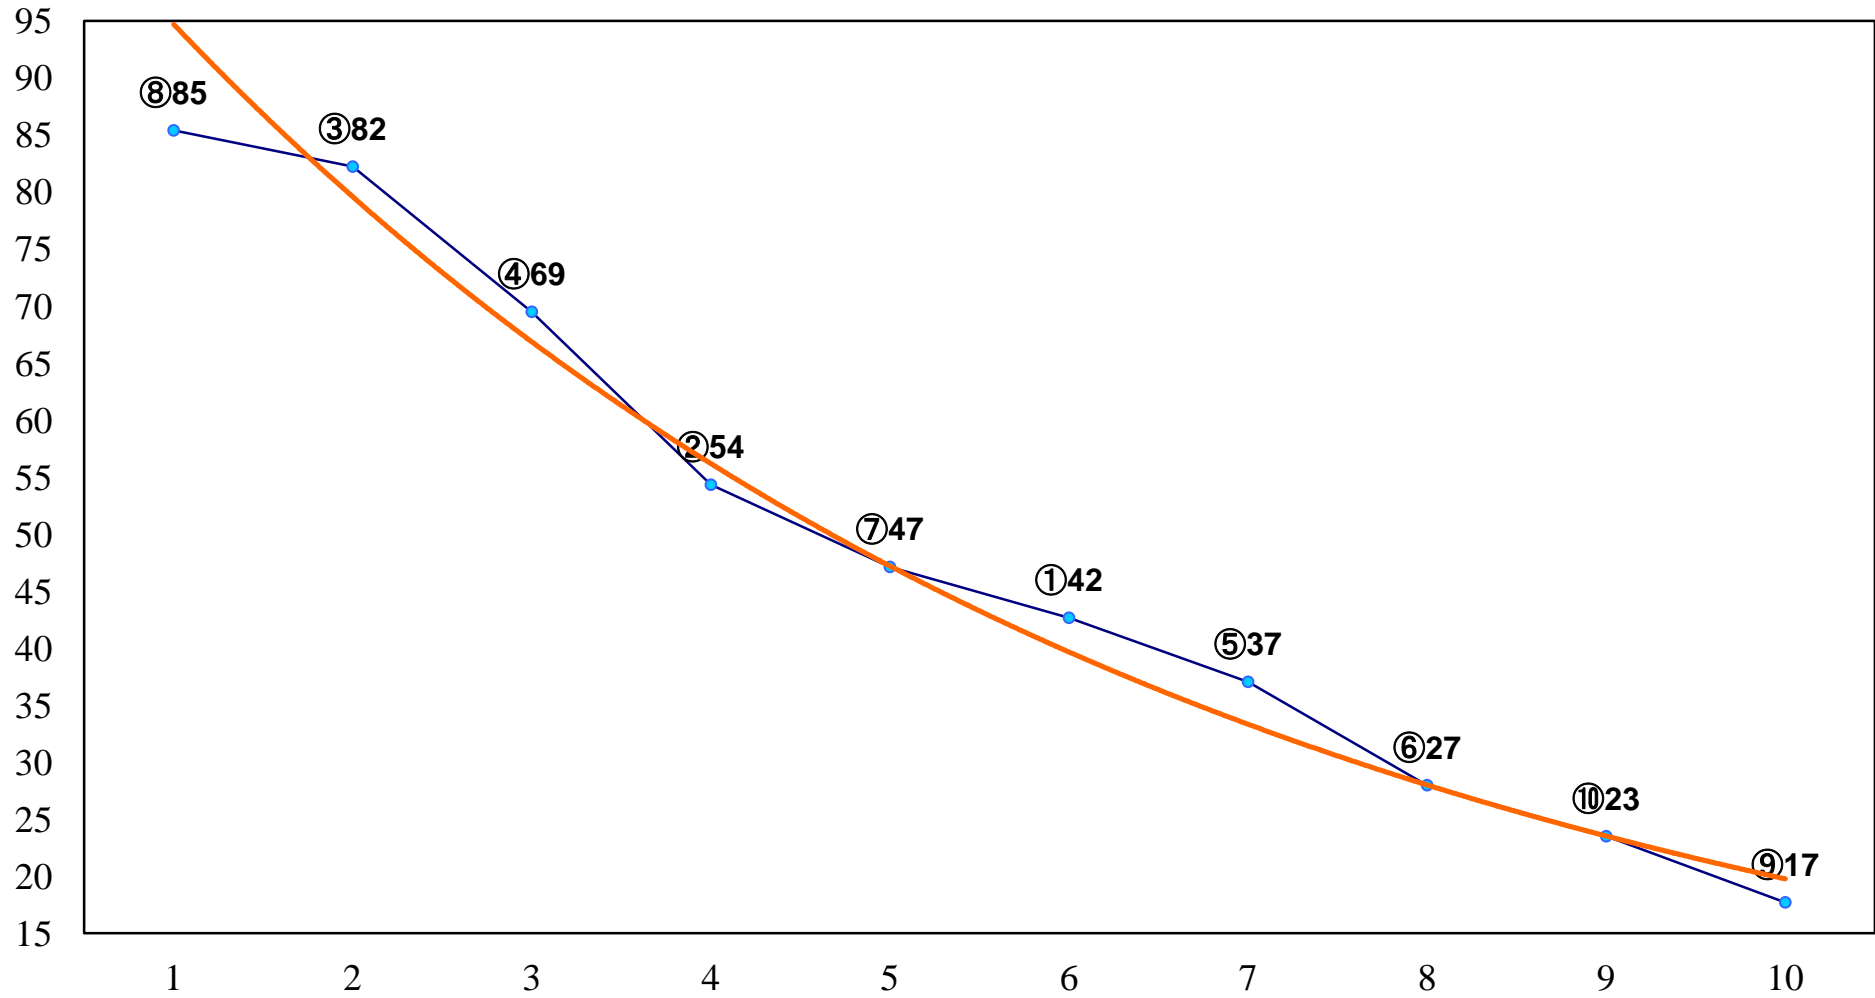

2015年04月27日(月) 浦和競馬 1R 11:00
C3十三 十四 十五 左1300m

2015年04月27日(月) 浦和競馬 2R 11:30
C3十三 十四 十五 左1300m

2015年04月27日(月) 浦和競馬 3R 12:00
C3十三 十四 十五 左1400m

2015年04月27日(月) 浦和競馬 4R 12:30
3歳二 左1400m

2015年04月27日(月) 浦和競馬 5R 13:00
C3選抜馬 左800m