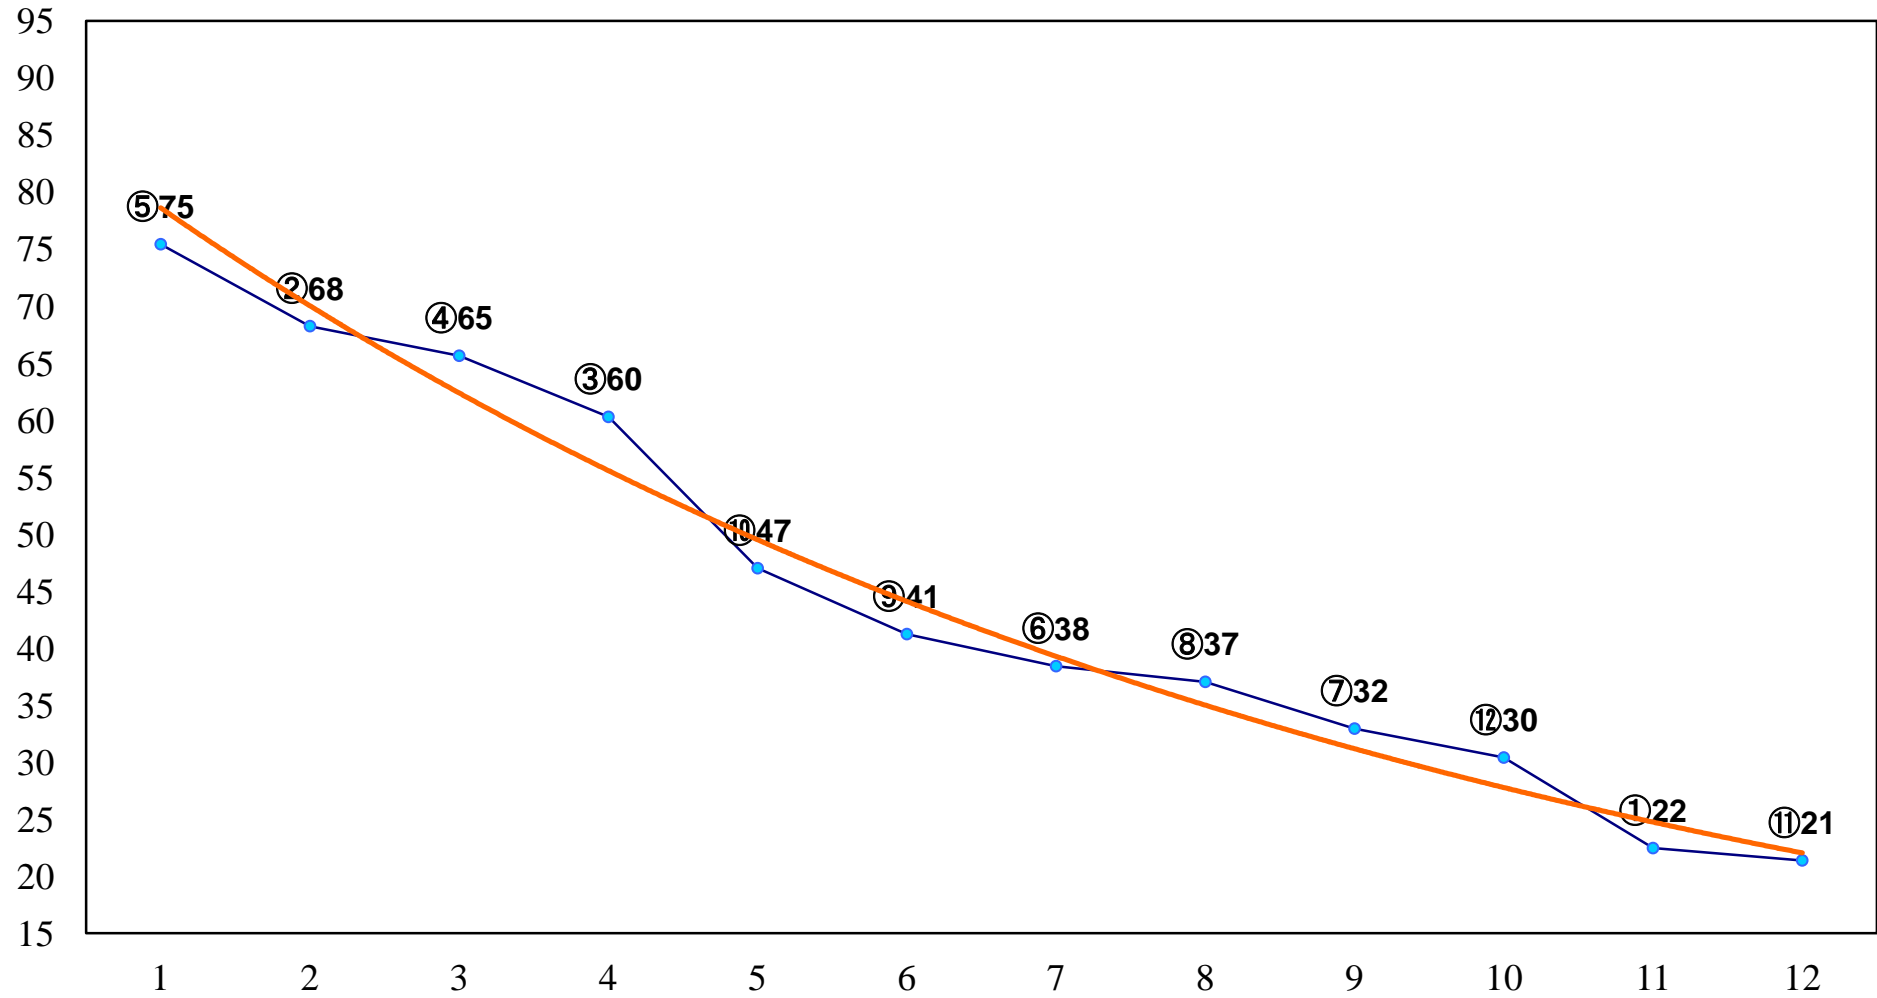

2015年04月29日(水) 浦和競馬 11R 16:35
しらさぎ賞4上牝馬オープン 左1400m