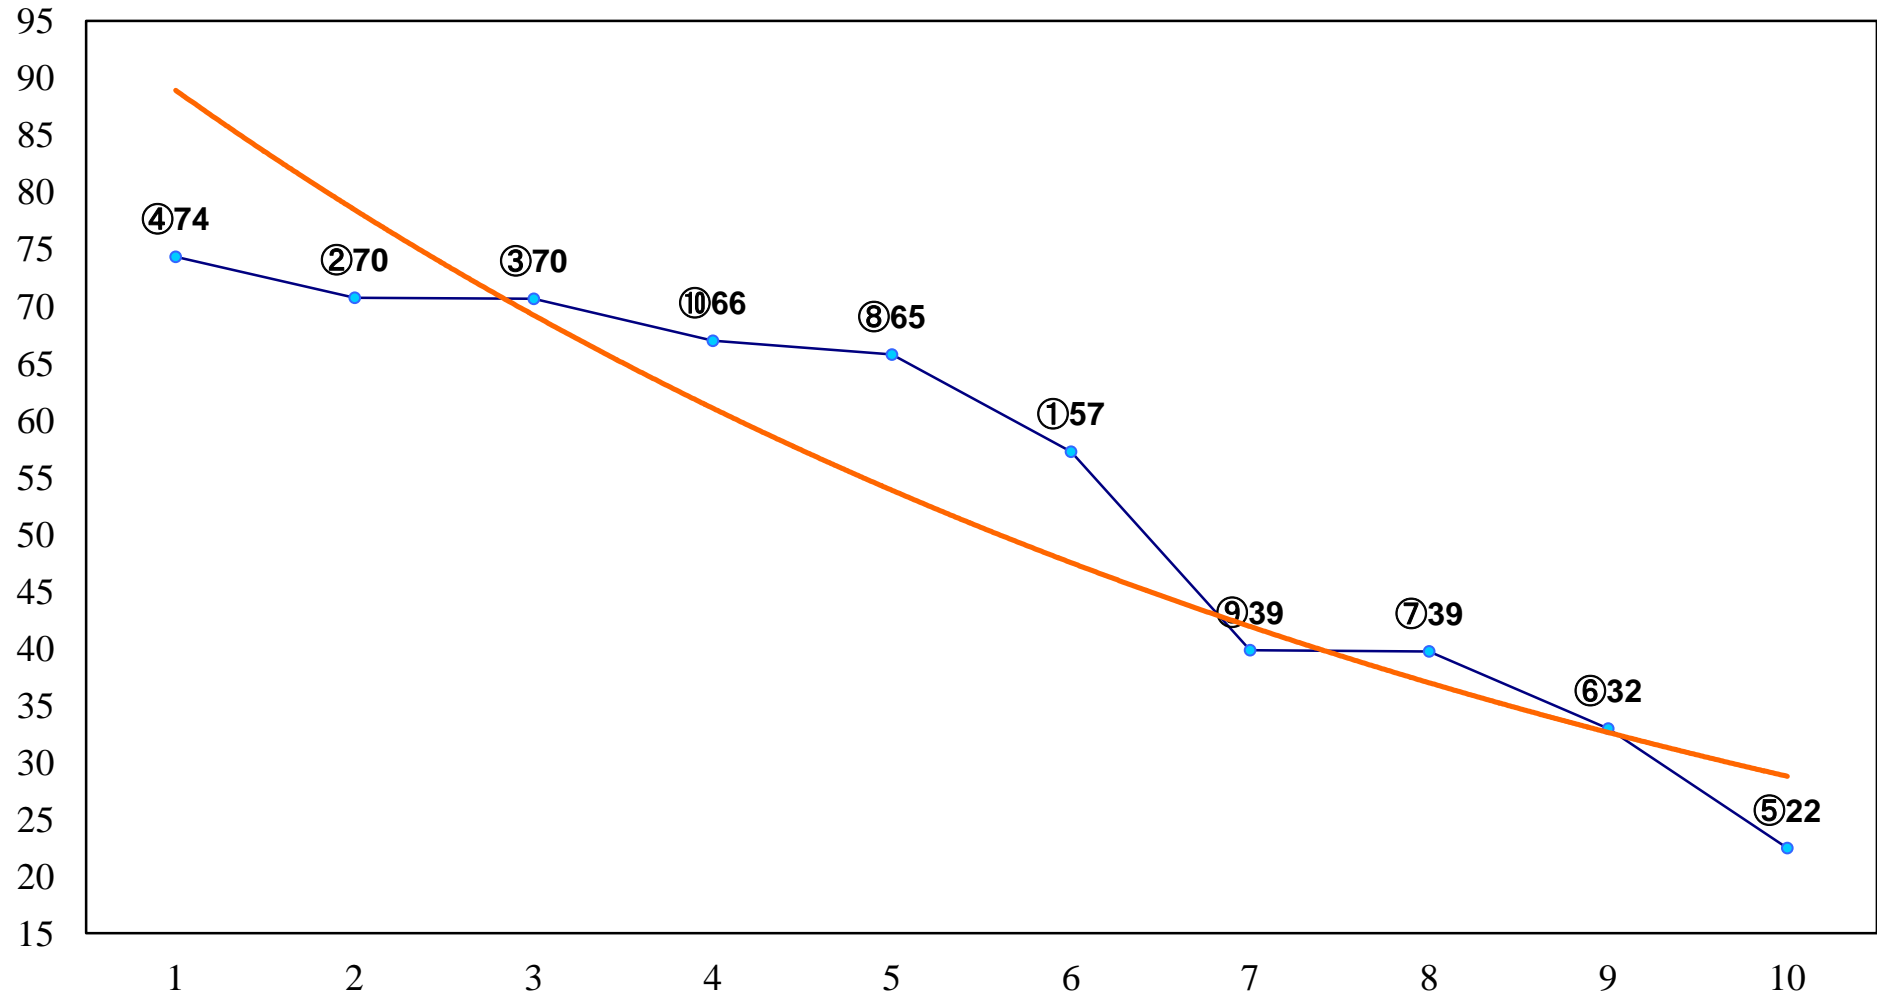

2015年04月29日(水) 浦和競馬 1R 11:00

3歳六 左1400m

2015年04月29日(水) 浦和競馬 2R 11:30
3歳五 左1400m

2015年04月29日(水) 浦和競馬 3R 12:00
C3七八九 左1400m

2015年04月29日(水) 浦和競馬 4R 12:30
C3七八九 左1500m

2015年04月29日(水) 浦和競馬 5R 13:00
C3七八九 左1400m