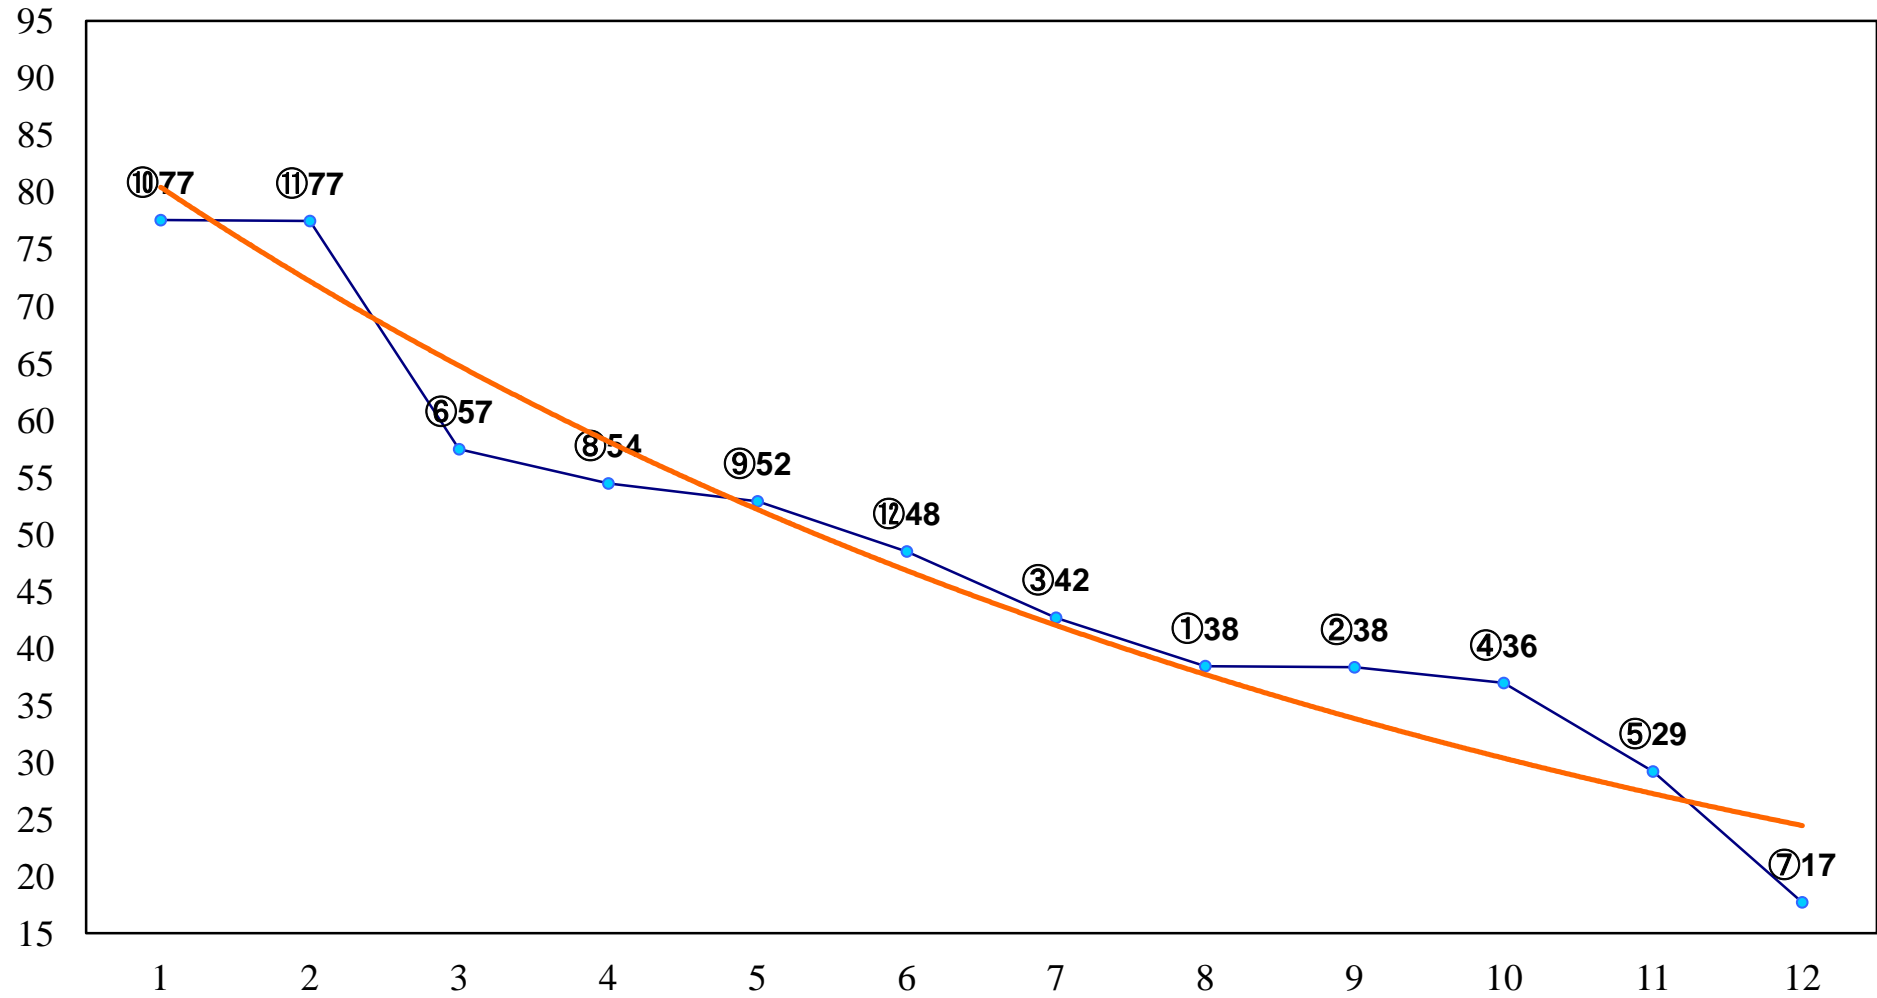

2015年04月29日(水) 浦和競馬 8R 14:45
すみれ賞C2三 左1500m