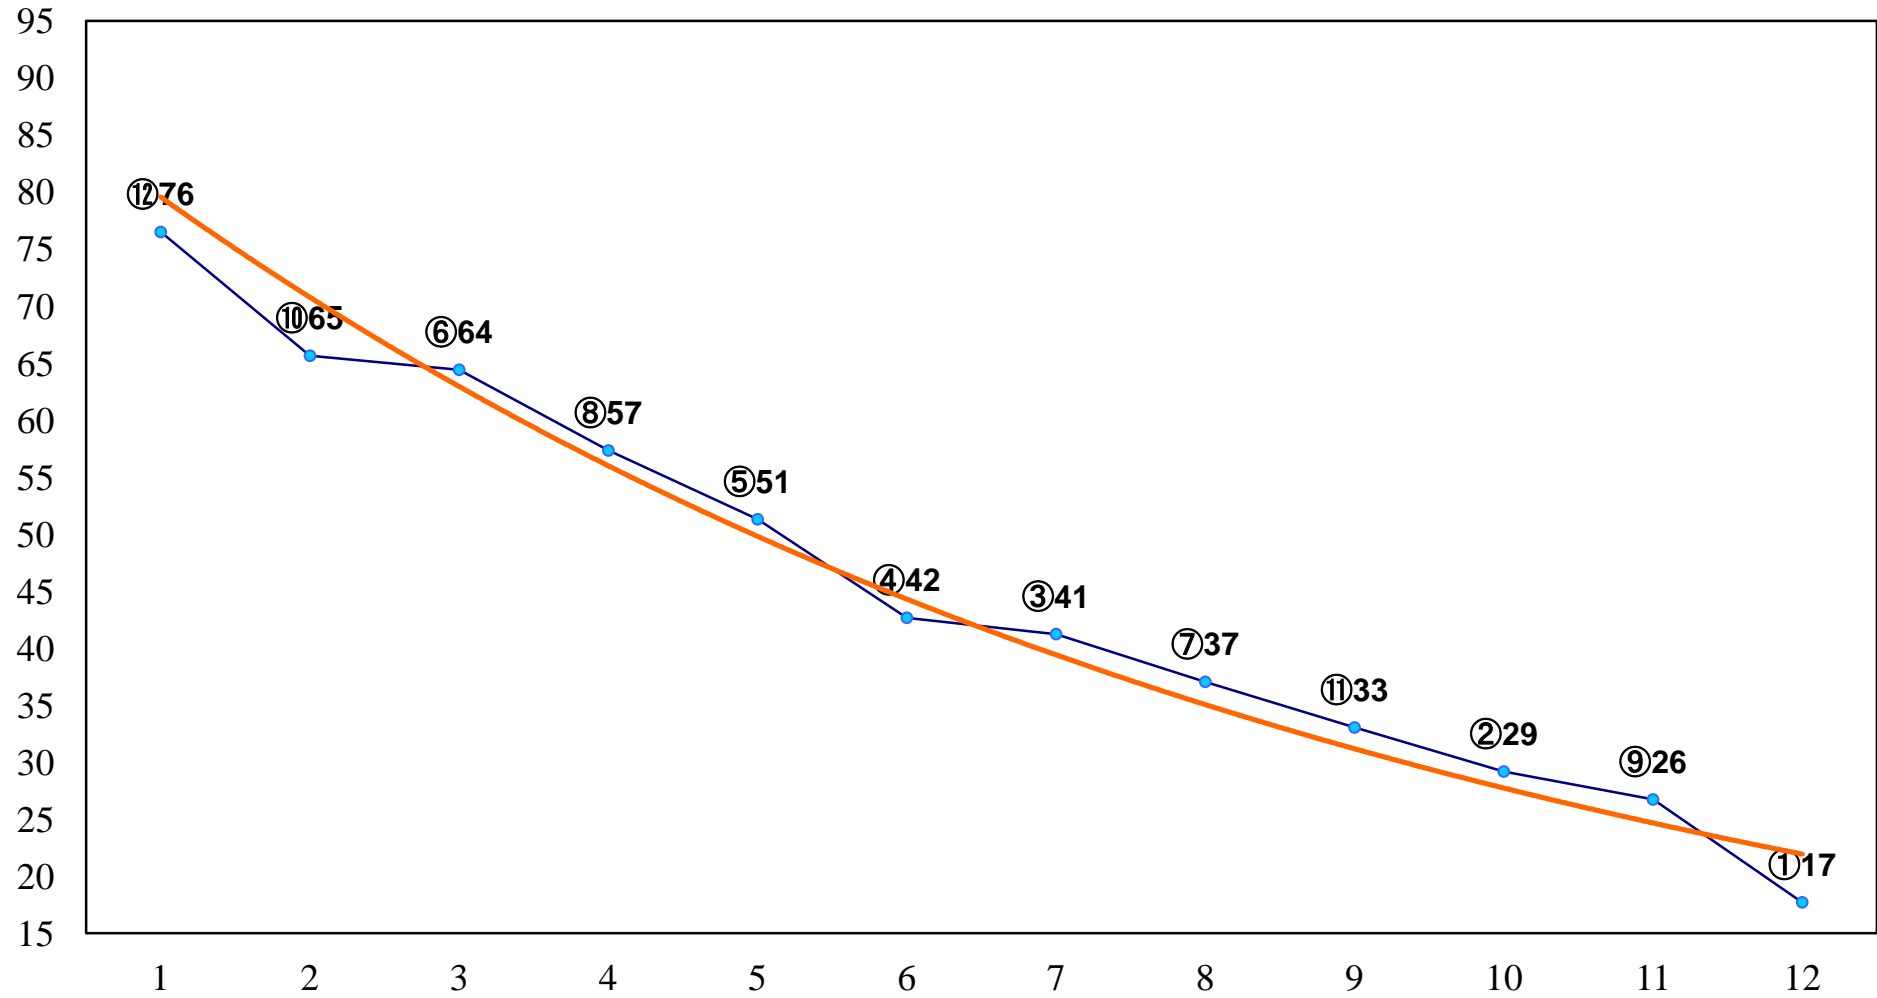

2015年04月29日(水) 浦和競馬 6R 13:35
C2八九 左1400m