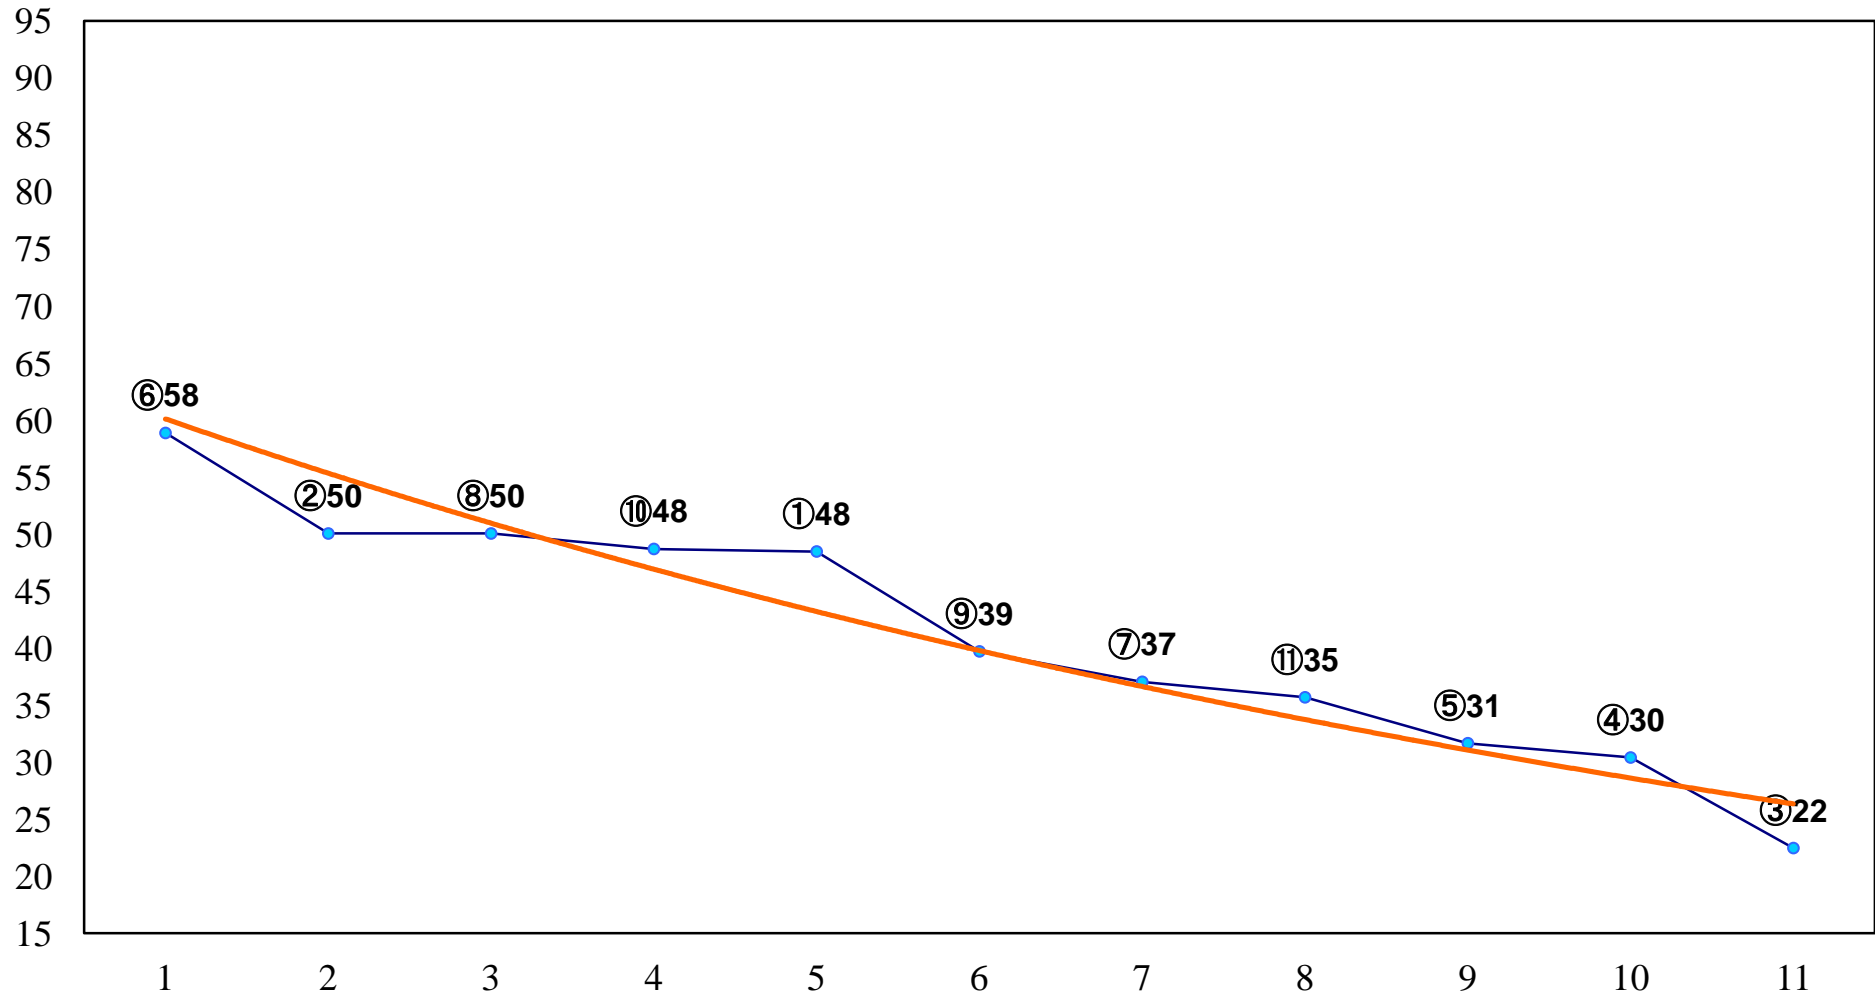

2015年04月29日(水) 浦和競馬 1R 11:00

3歳六 左1400m

2015年04月29日(水) 浦和競馬 2R 11:30
3歳五 左1400m

2015年04月29日(水) 浦和競馬 3R 12:00
C3七八九 左1400m

2015年04月29日(水) 浦和競馬 4R 12:30
C3七八九 左1500m

2015年04月29日(水) 浦和競馬 5R 13:00
C3七八九 左1400m