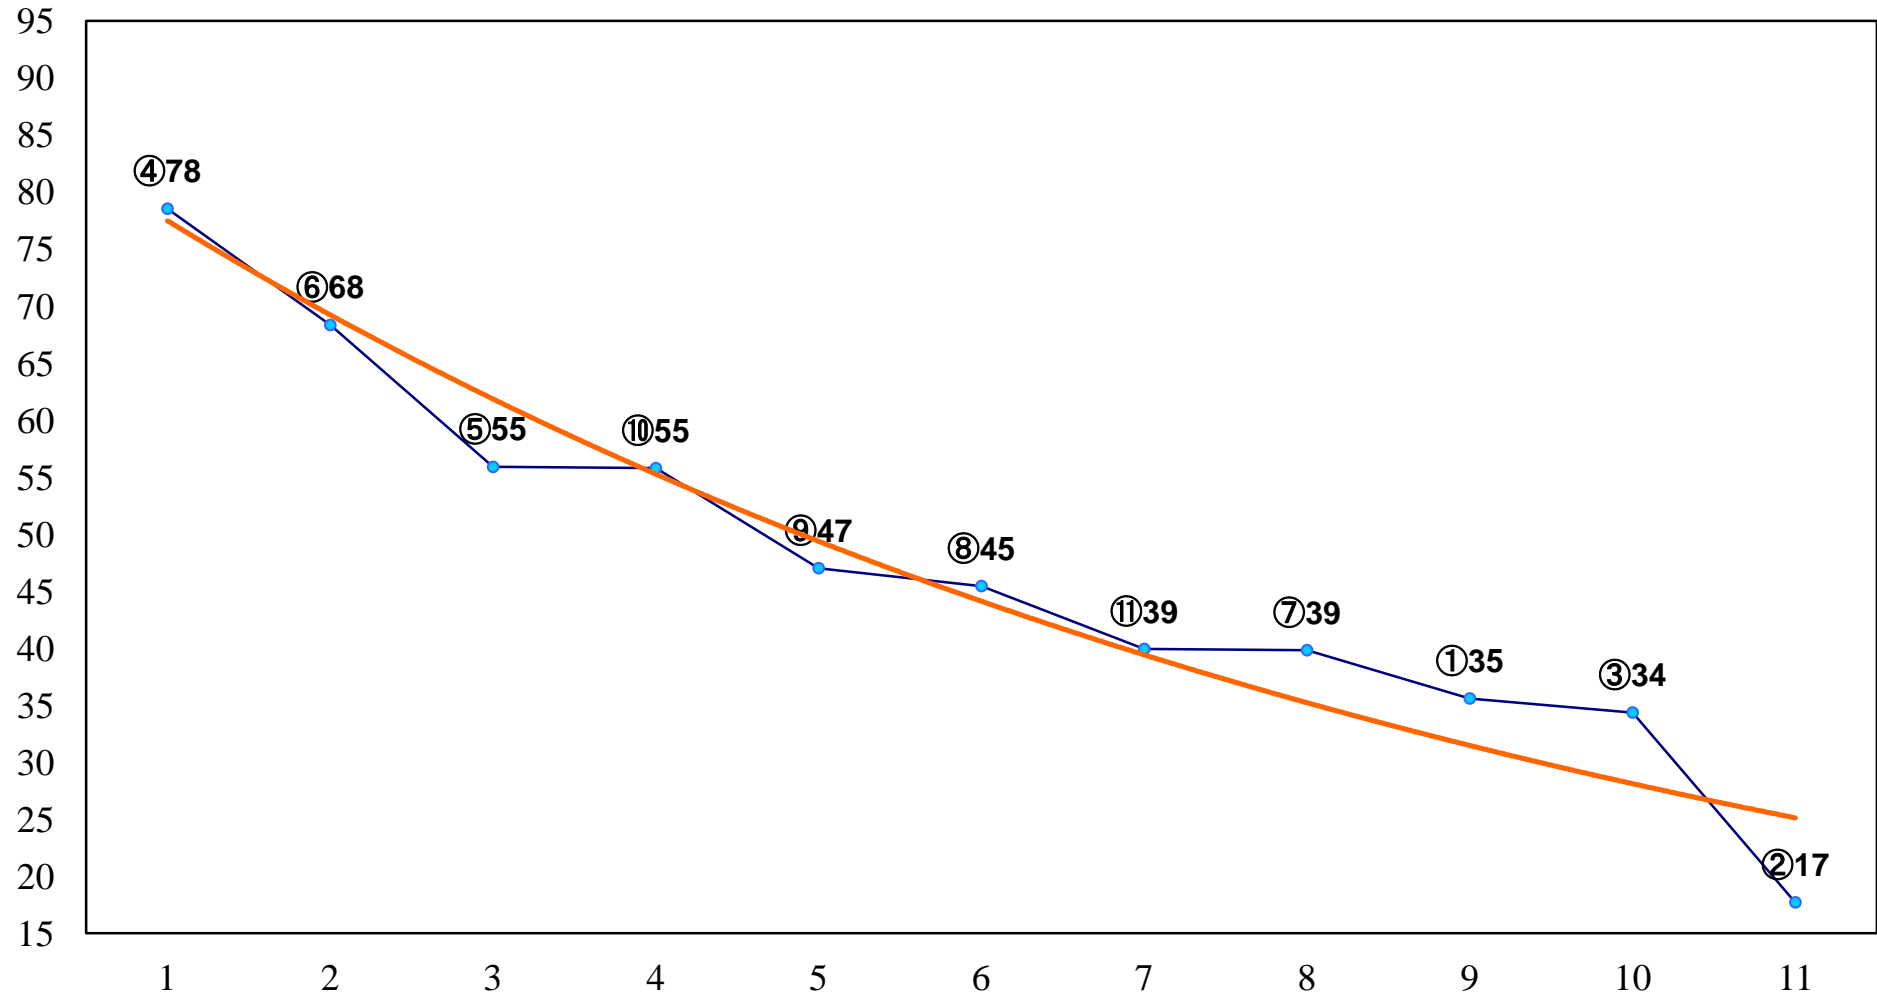

2015年04月29日(水) 浦和競馬 11R 16:35
しらさぎ賞4上牝馬オープン 左1400m

2015年04月29日(水) 浦和競馬 12R 17:10
昭和の日特別B2B3選抜馬 左1400m