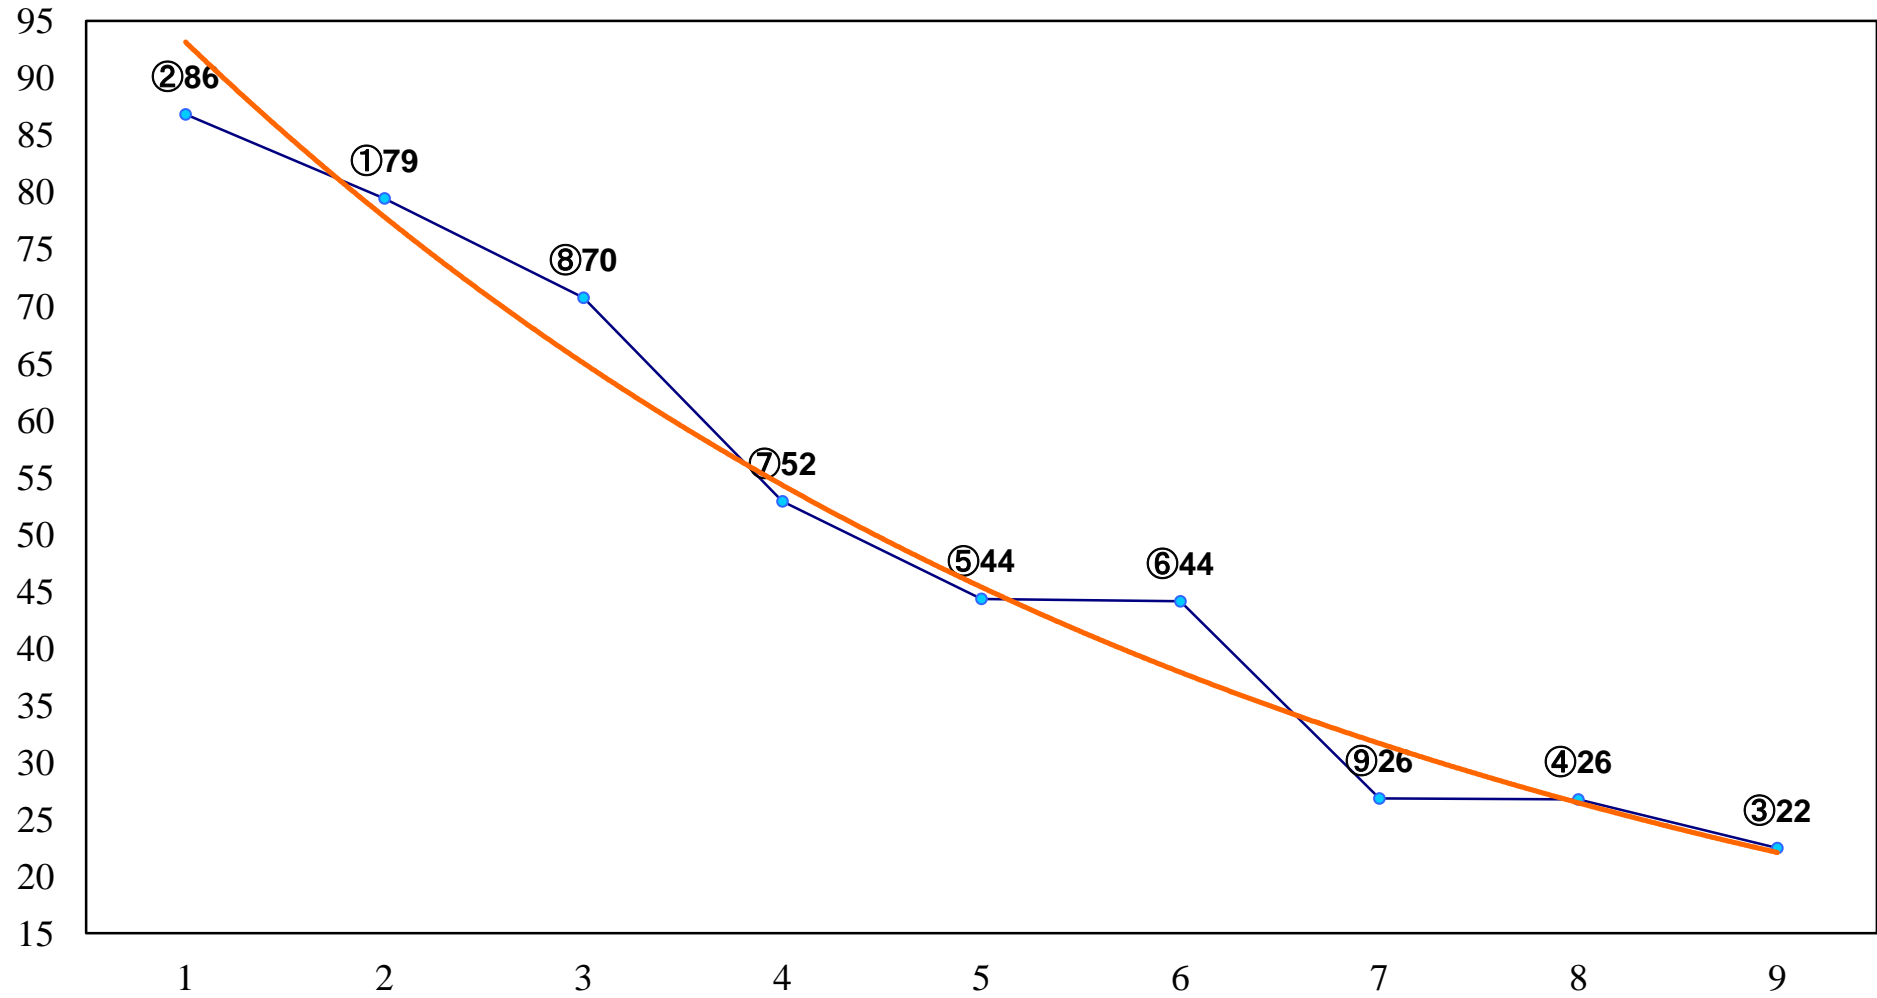

2015年04月29日(水) 浦和競馬 1R 11:00

3歳六 左1400m

2015年04月29日(水) 浦和競馬 2R 11:30
3歳五 左1400m

2015年04月29日(水) 浦和競馬 3R 12:00
C3七八九 左1400m

2015年04月29日(水) 浦和競馬 4R 12:30
C3七八九 左1500m

2015年04月29日(水) 浦和競馬 5R 13:00
C3七八九 左1400m