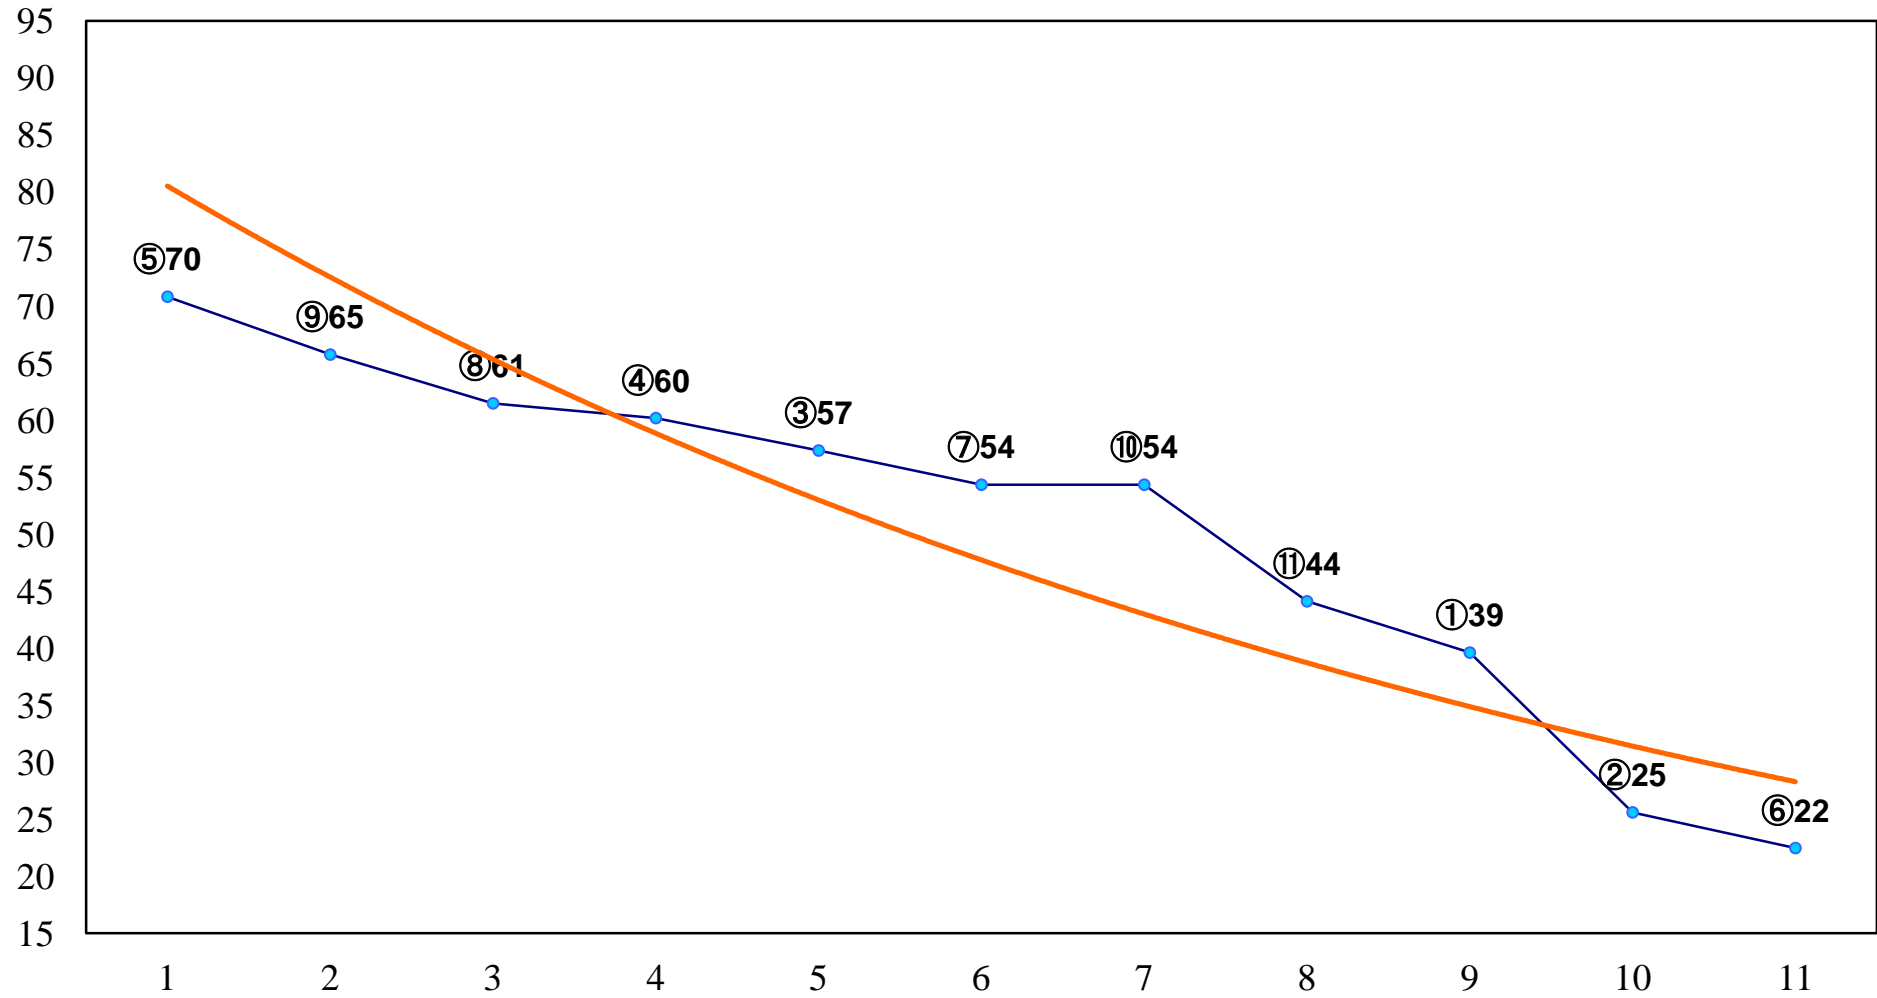

2015年04月29日(水) 浦和競馬 9R 15:20
シャクナゲ賞C1五 左1400m