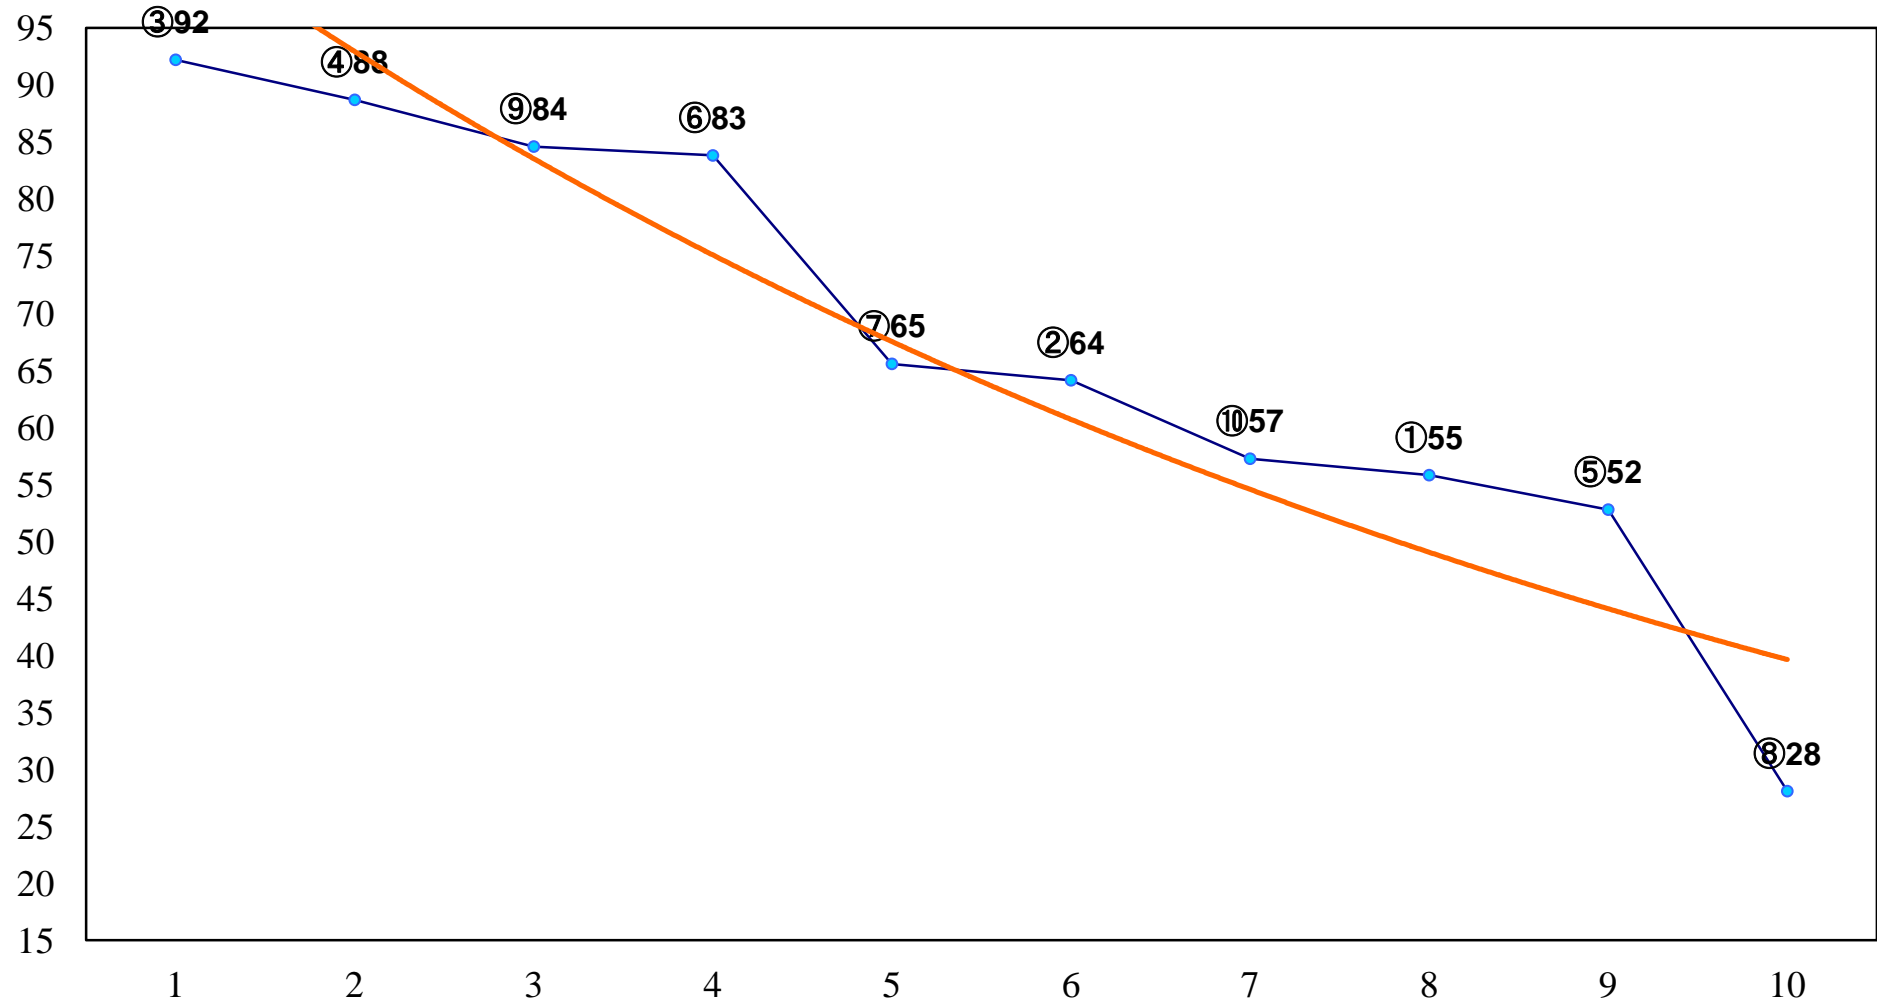

2015年04月29日(水) 浦和競馬 1R 11:00

3歳六 左1400m

2015年04月29日(水) 浦和競馬 2R 11:30
3歳五 左1400m

2015年04月29日(水) 浦和競馬 3R 12:00
C3七八九 左1400m

2015年04月29日(水) 浦和競馬 4R 12:30
C3七八九 左1500m

2015年04月29日(水) 浦和競馬 5R 13:00
C3七八九 左1400m