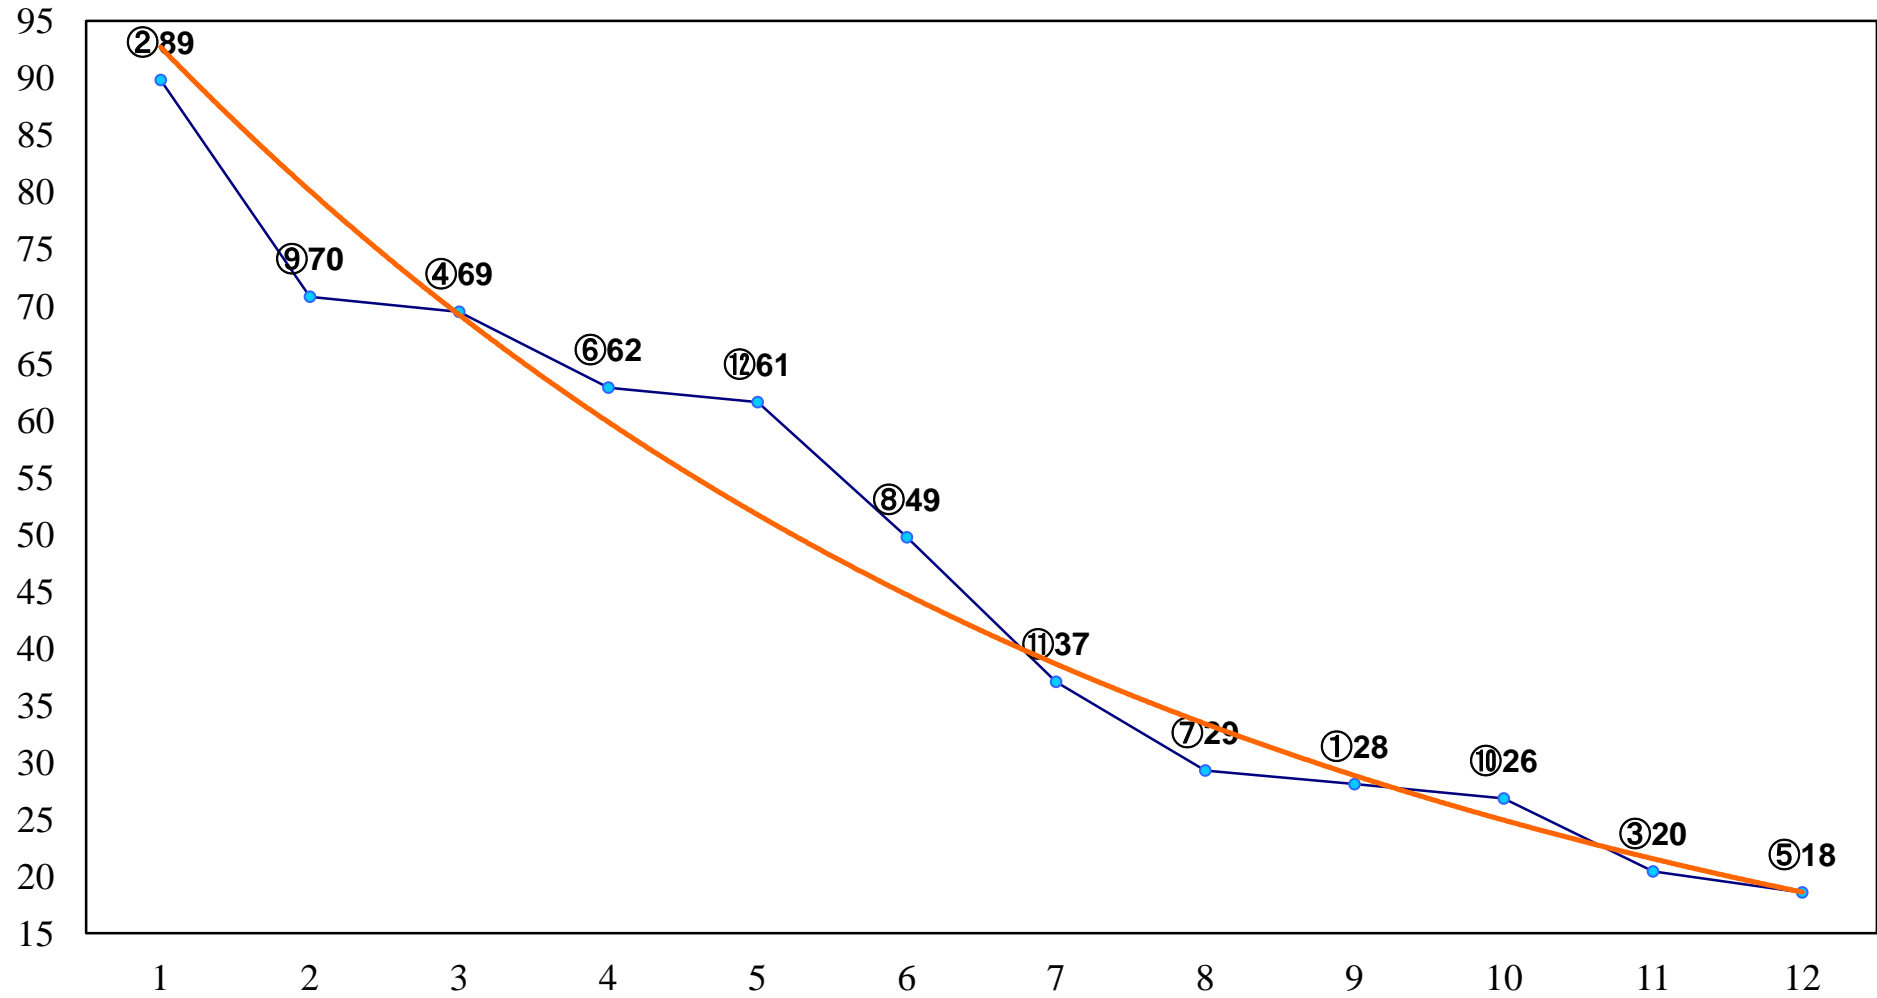

2015年04月29日(水) 浦和競馬 8R 14:45
すみれ賞C2三 左1500m

2015年04月29日(水) 浦和競馬 7R 14:10
C2八九 左1500m