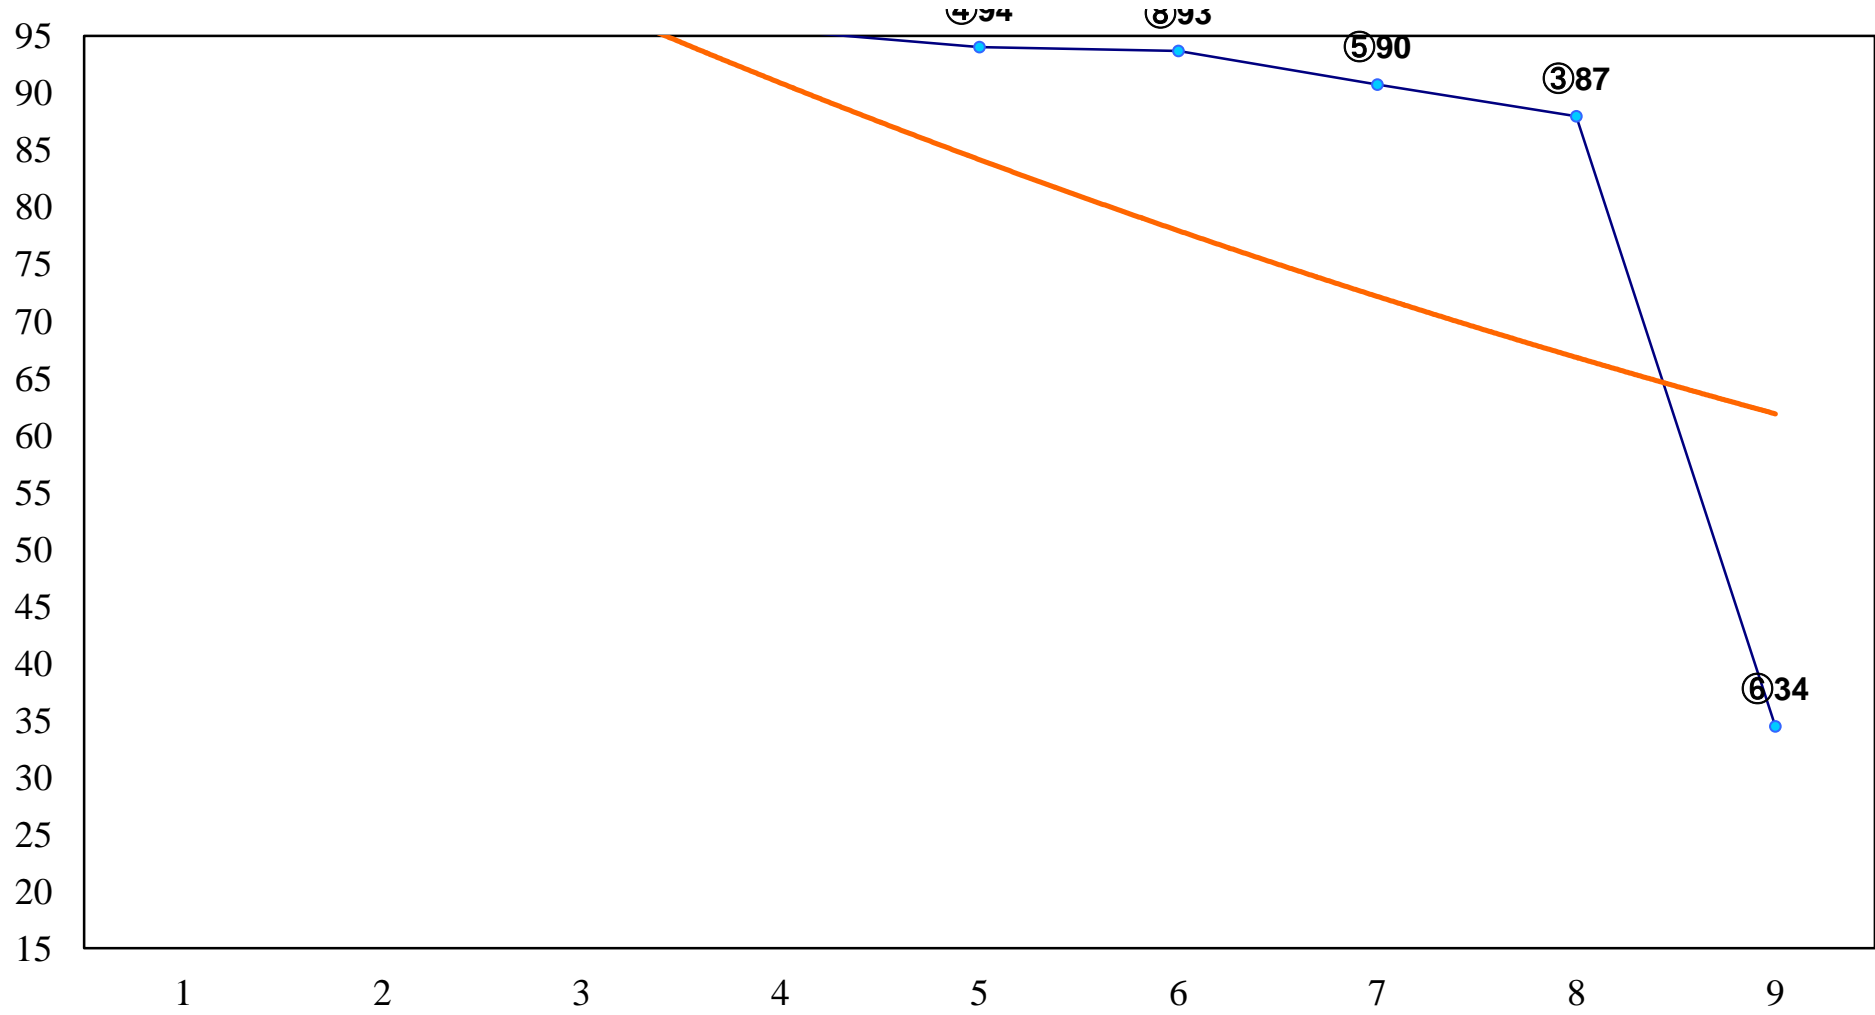

2015年04月29日(水) 浦和競馬 1R 11:00

3歳六 左1400m

2015年04月29日(水) 浦和競馬 2R 11:30
3歳五 左1400m

2015年04月29日(水) 浦和競馬 3R 12:00
C3七八九 左1400m

2015年04月29日(水) 浦和競馬 4R 12:30
C3七八九 左1500m

2015年04月29日(水) 浦和競馬 5R 13:00
C3七八九 左1400m