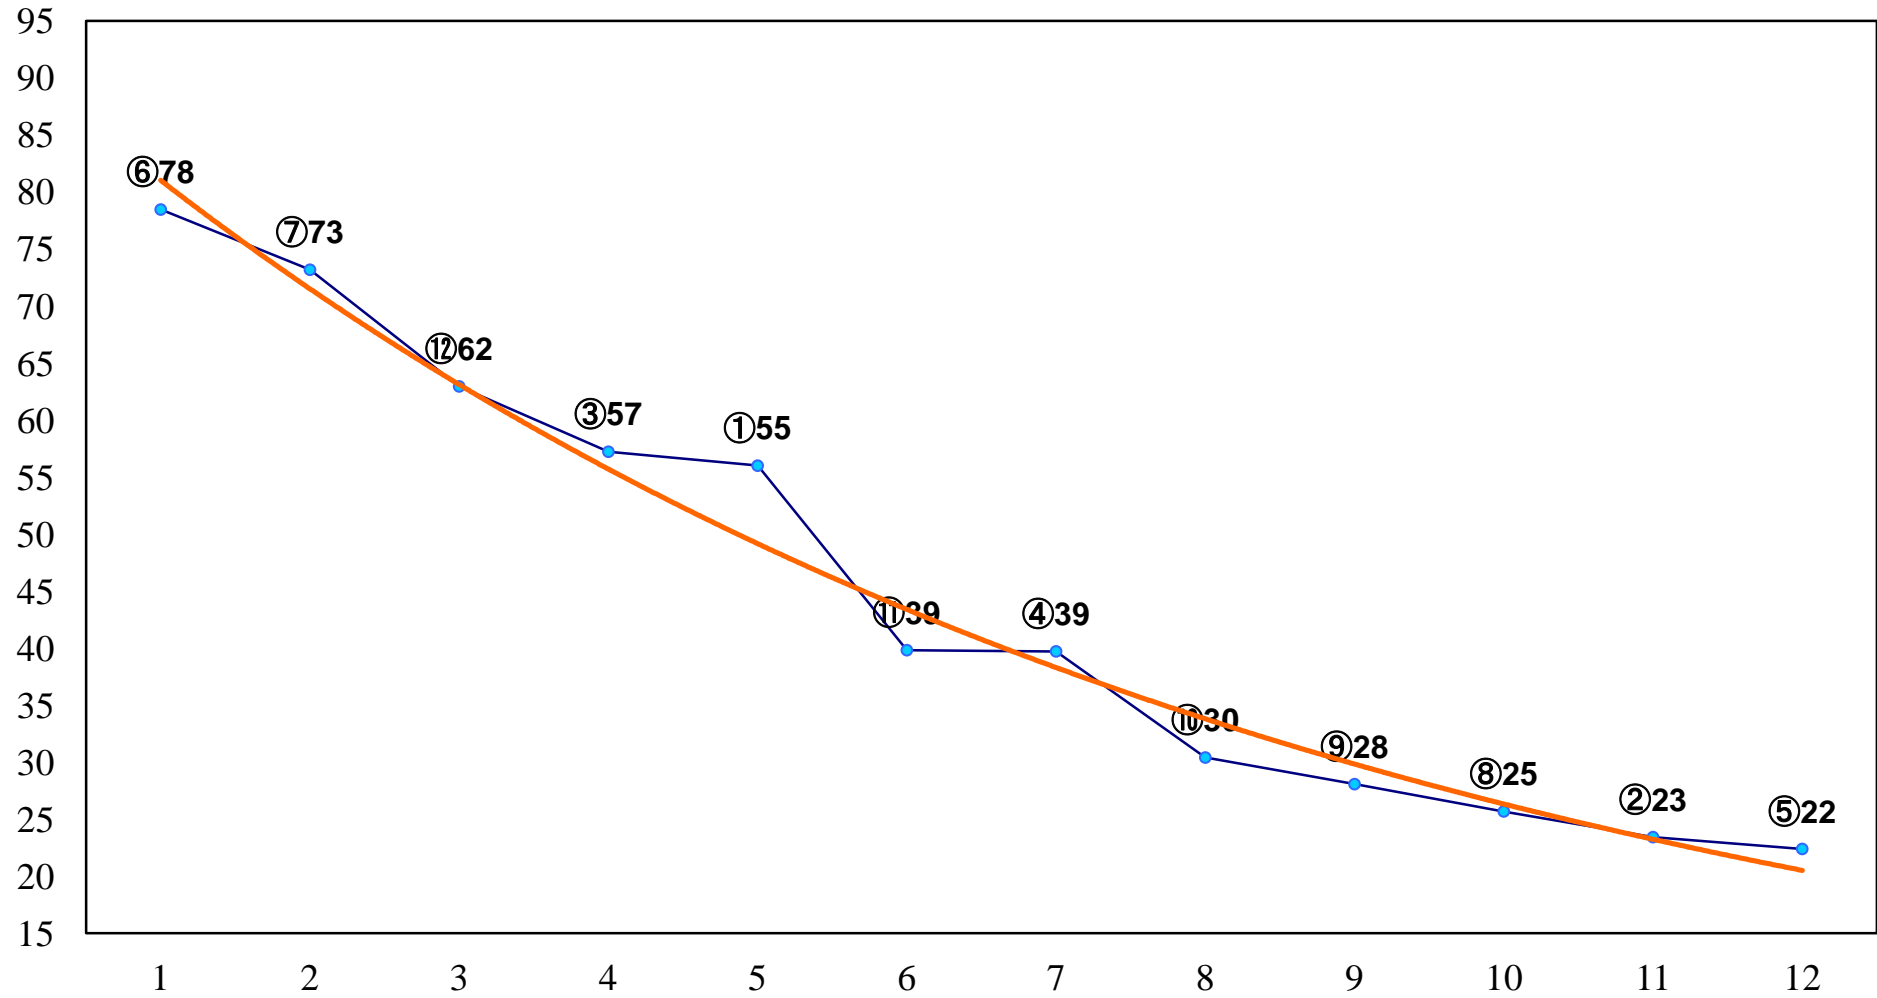

2015年04月30日(木) 浦和競馬 8R 14:45
C2十 十一 左1500m