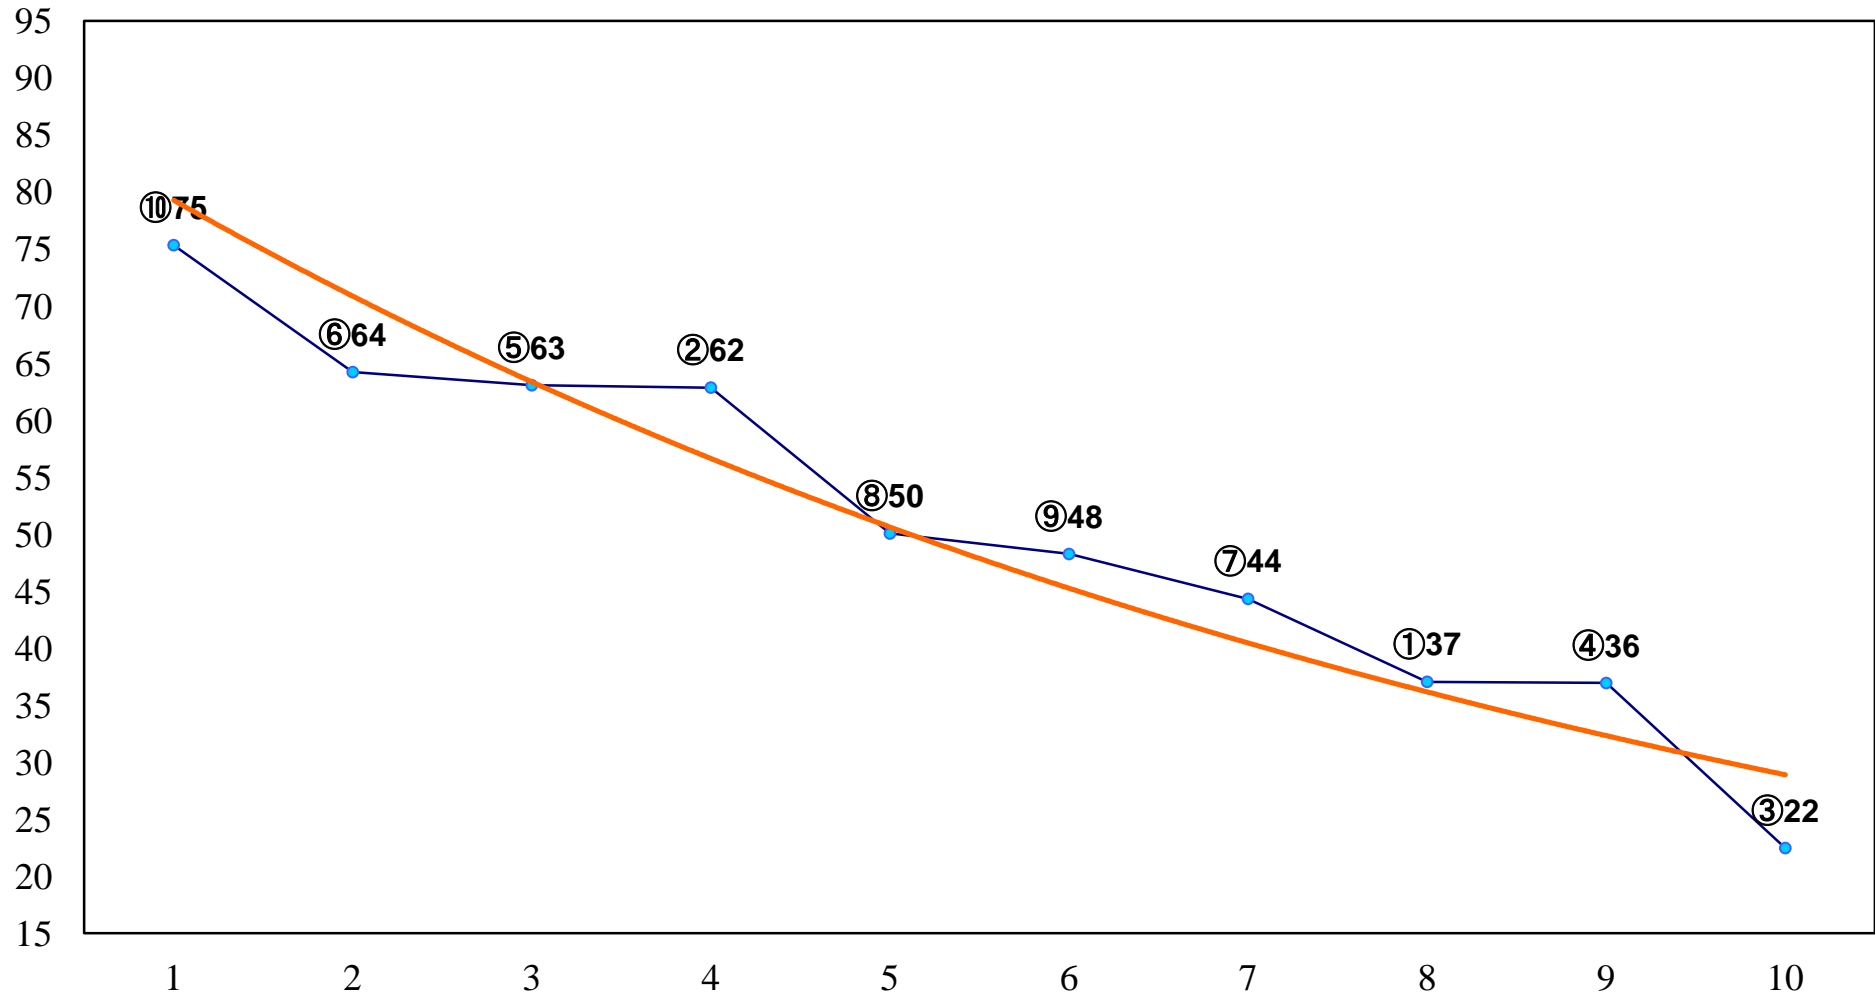

2015年04月30日(木) 浦和競馬 6R 13:35
J交 ツインメイト特別3歳選抜馬 左1400m