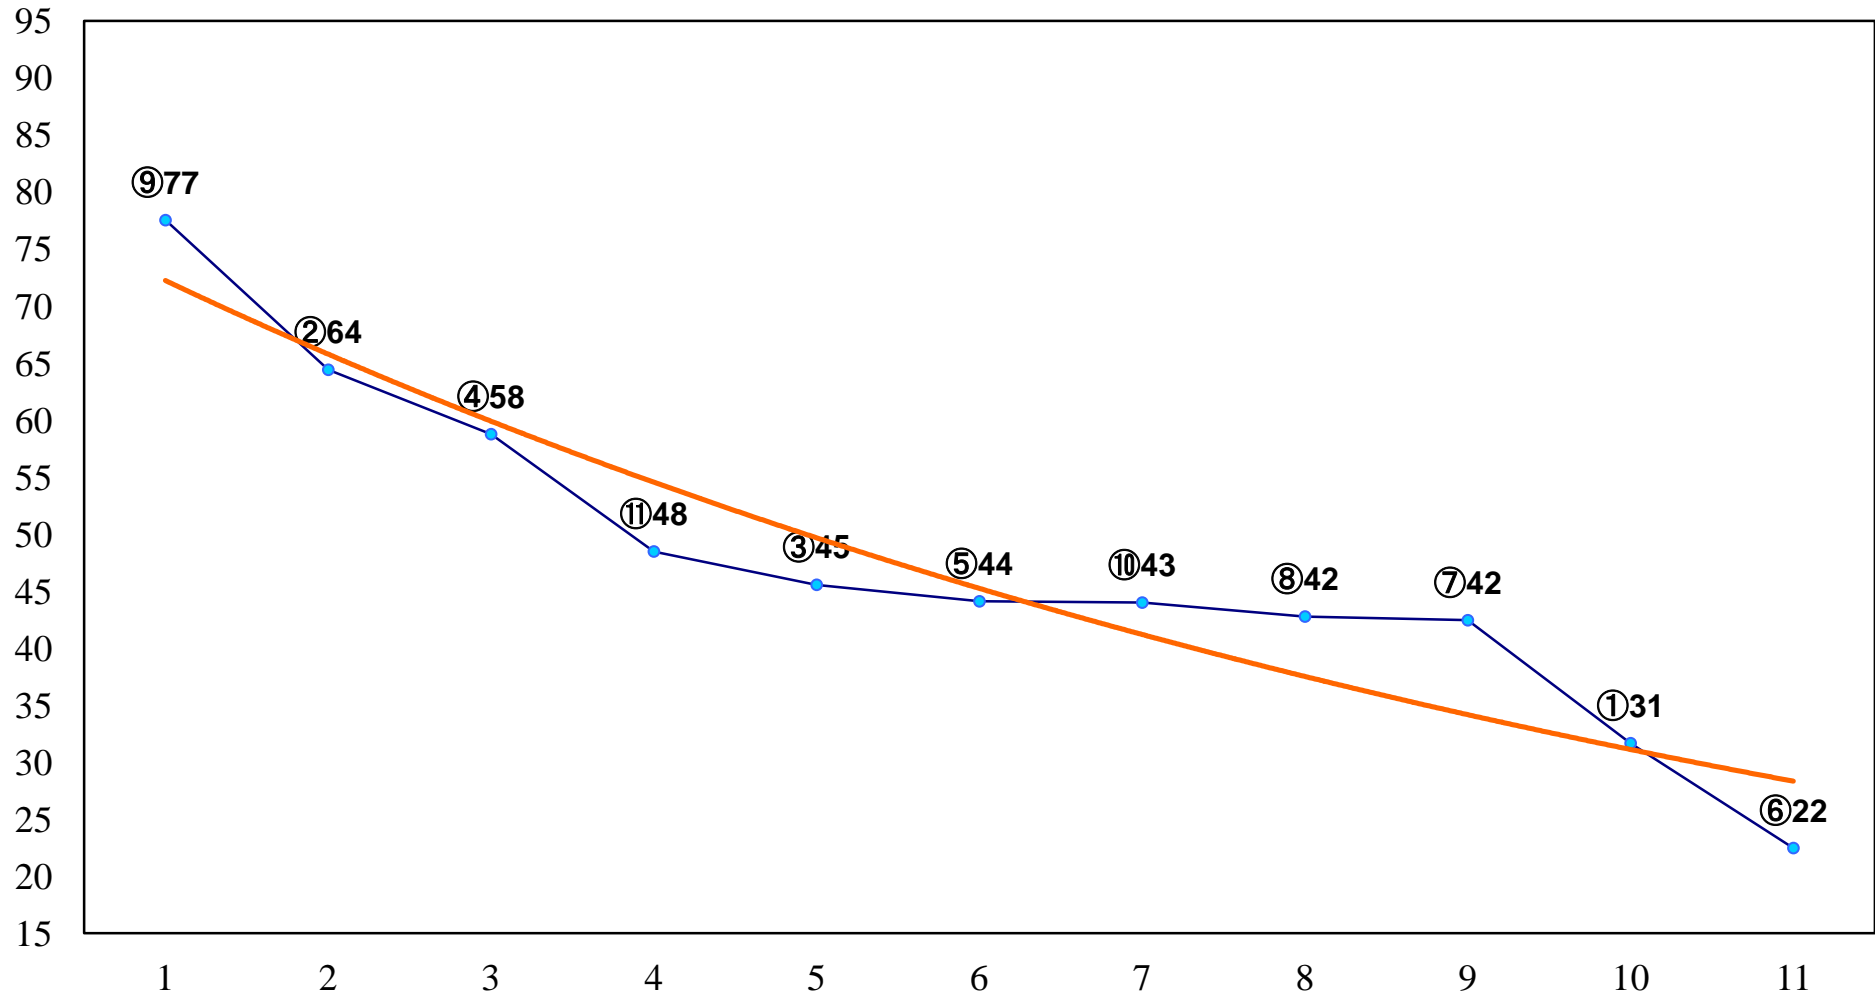

2015年04月30日(木) 浦和競馬 7R 14:10
C2十十一 左1400m