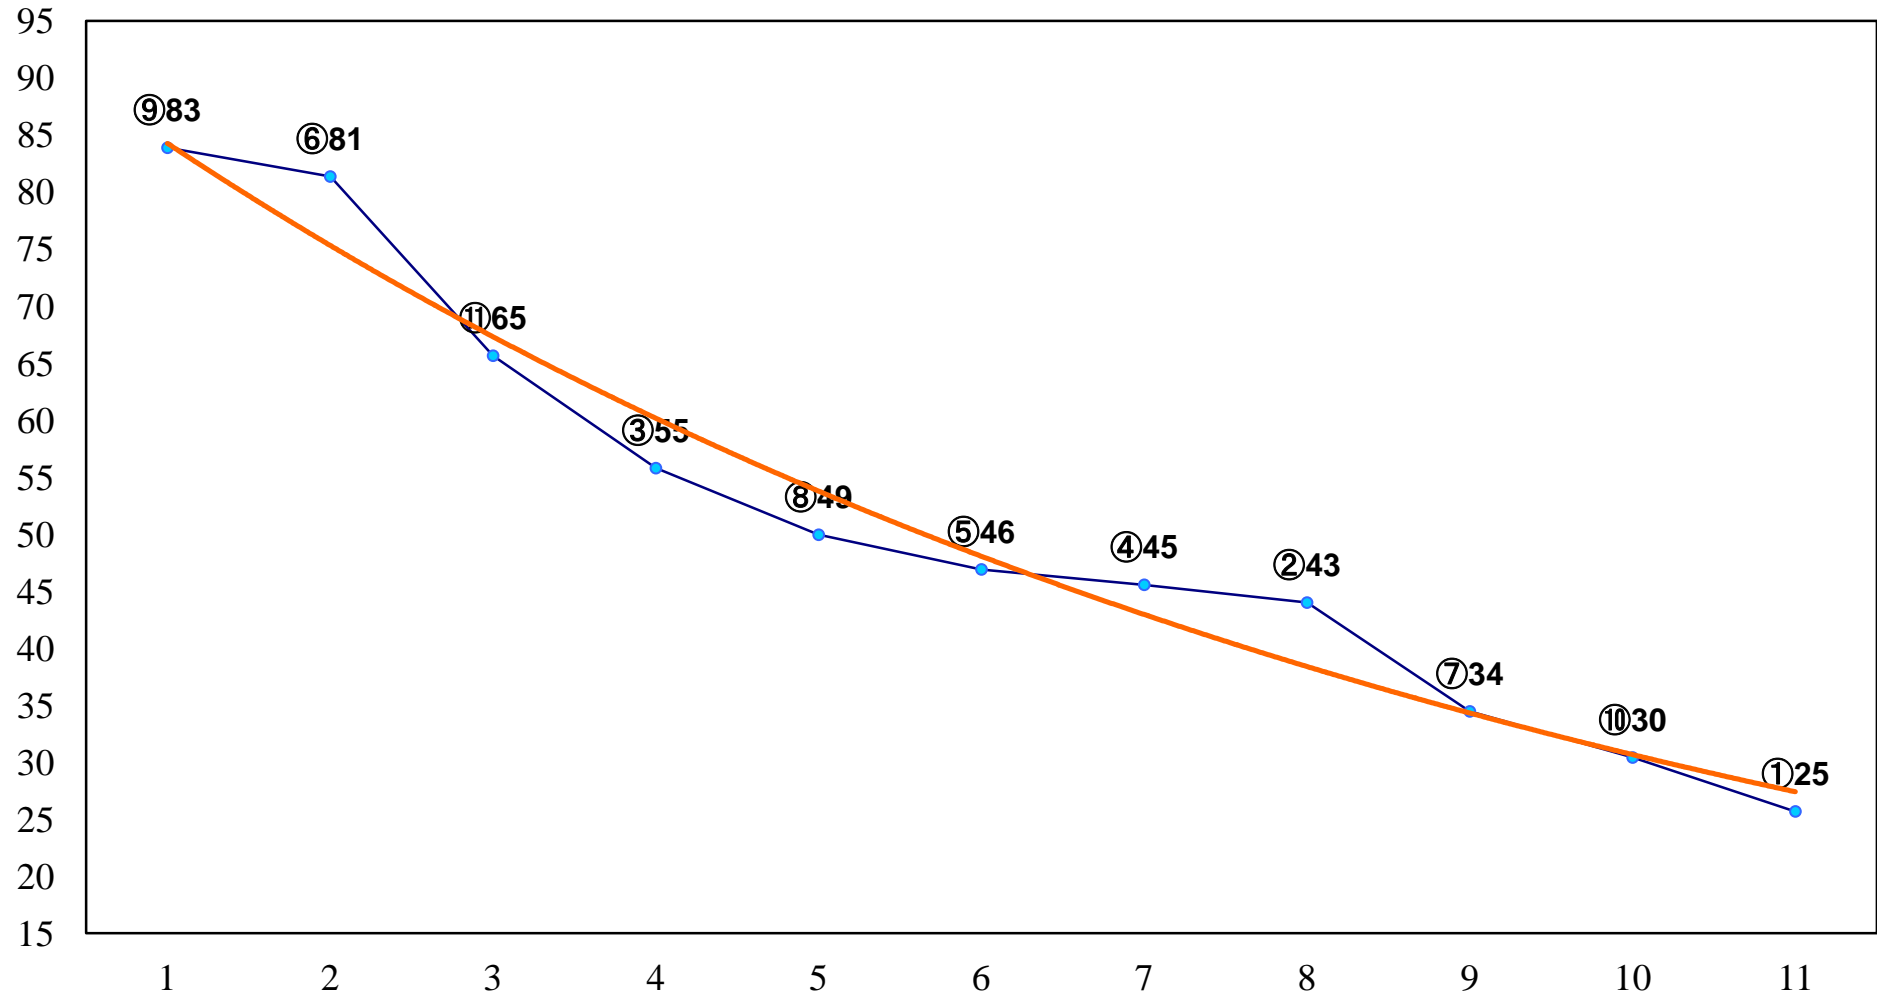

2015年04月30日(木) 浦和競馬 11R 16:35
卯月特別B1下選抜馬 左1600m