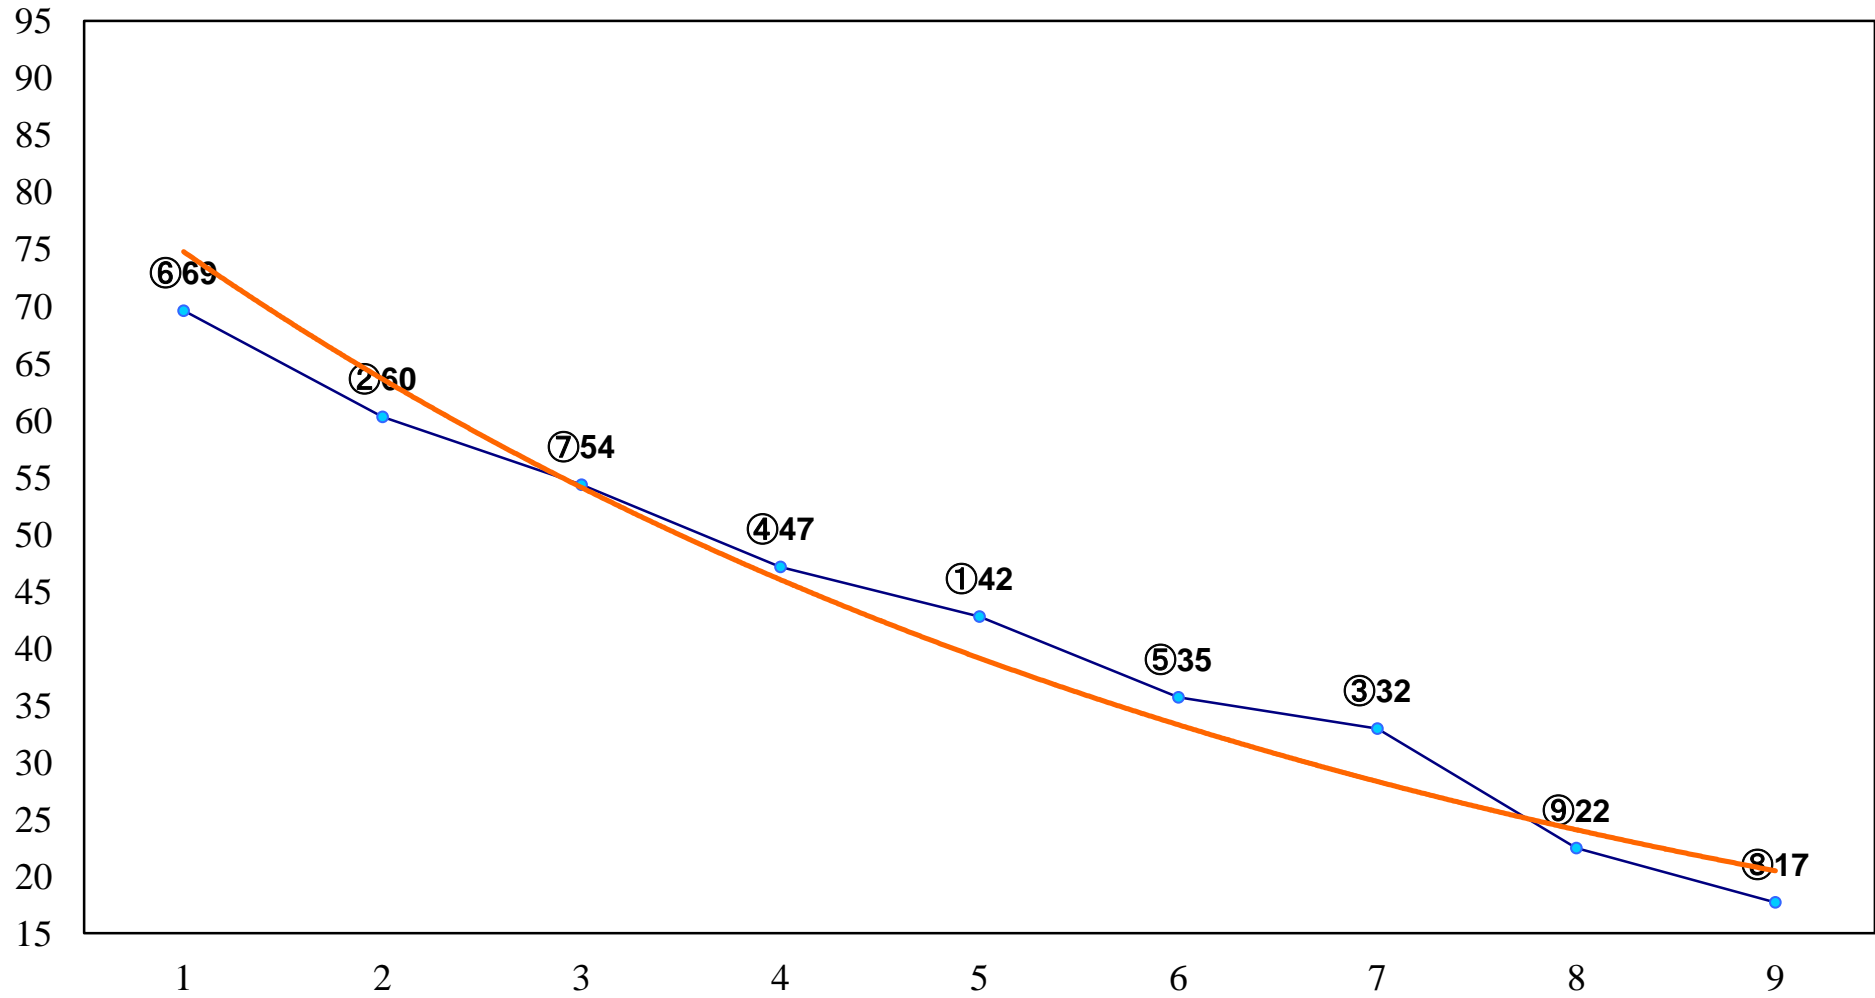

2015年04月30日(木) 浦和競馬 1R 11:00  
3歳八 左1400m

2015年04月30日(木) 浦和競馬 2R 11:30  
3歳七 左1400m

2015年04月30日(木) 浦和競馬 3R 12:00  
C3五六 左1400m

2015年04月30日(木) 浦和競馬 4R 12:30  
C3五六 左1400m

2015年04月30日(木) 浦和競馬 5R 13:00  
C3二 左1500m