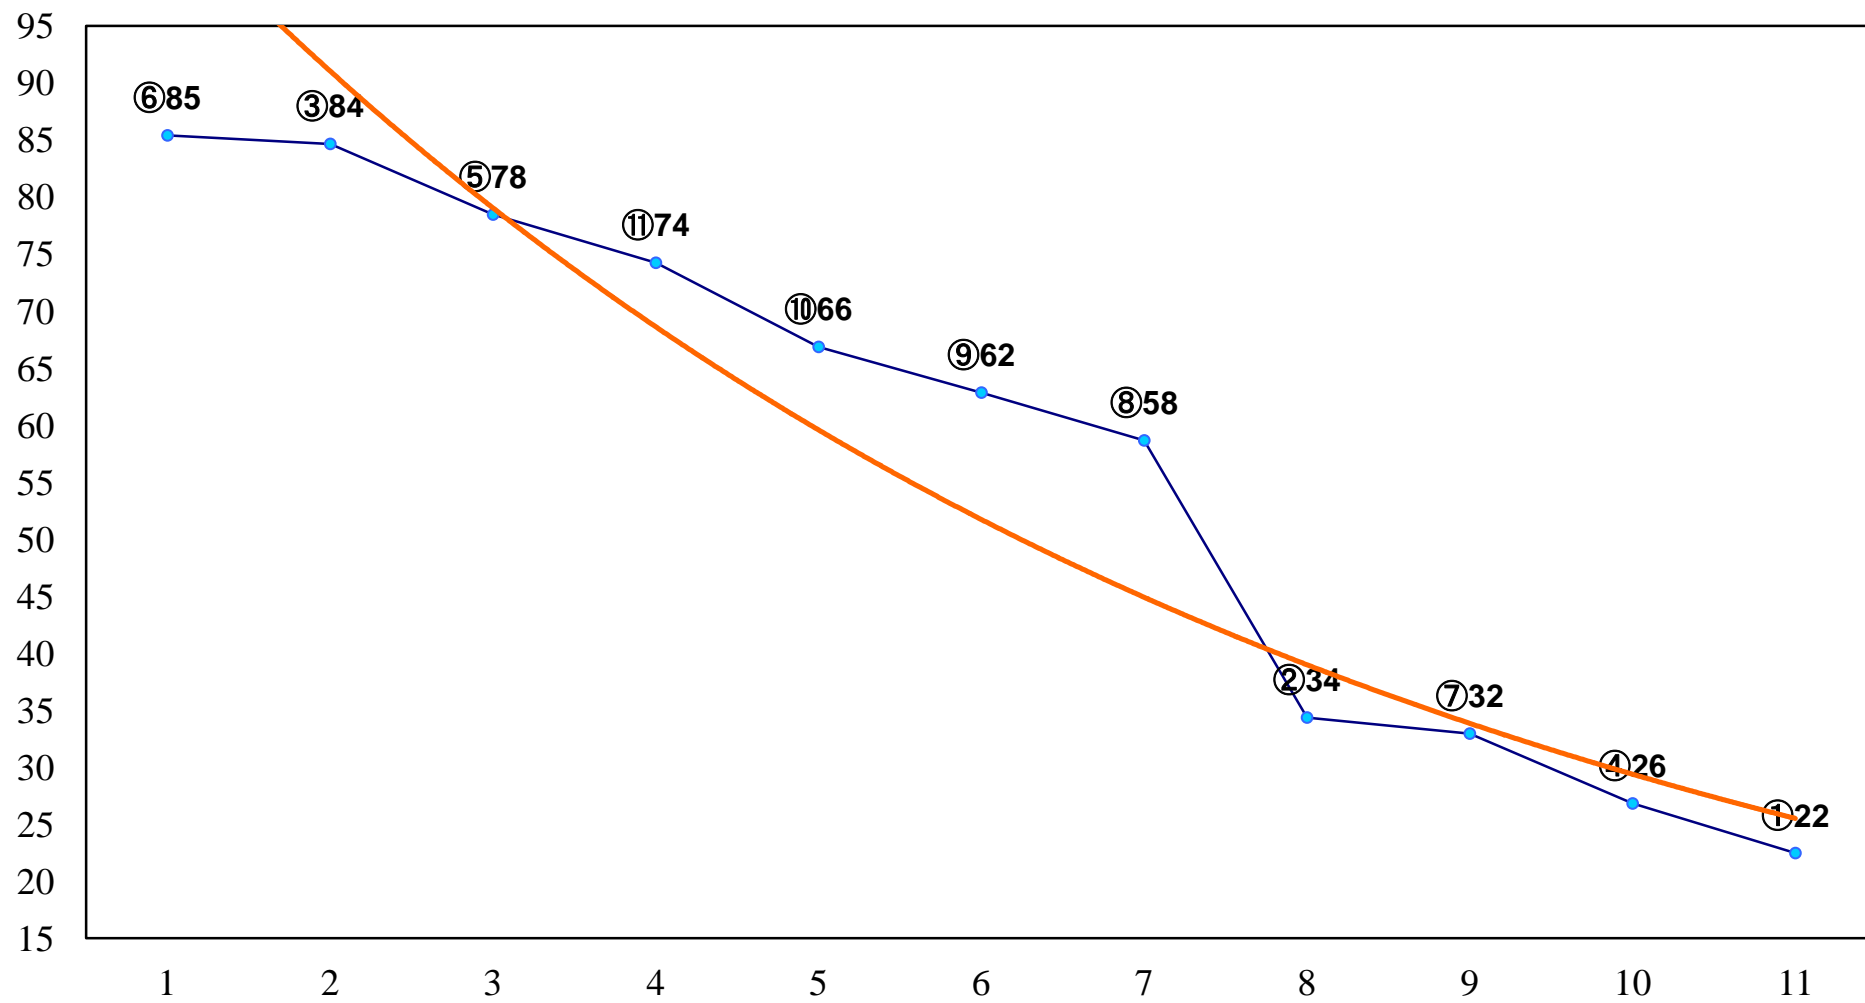

2015年04月30日(木) 浦和競馬 1R 11:00  
3歳八 左1400m

2015年04月30日(木) 浦和競馬 2R 11:30  
3歳七 左1400m

2015年04月30日(木) 浦和競馬 3R 12:00  
C3五六 左1400m

2015年04月30日(木) 浦和競馬 4R 12:30  
C3五六 左1400m

2015年04月30日(木) 浦和競馬 5R 13:00  
C3二 左1500m