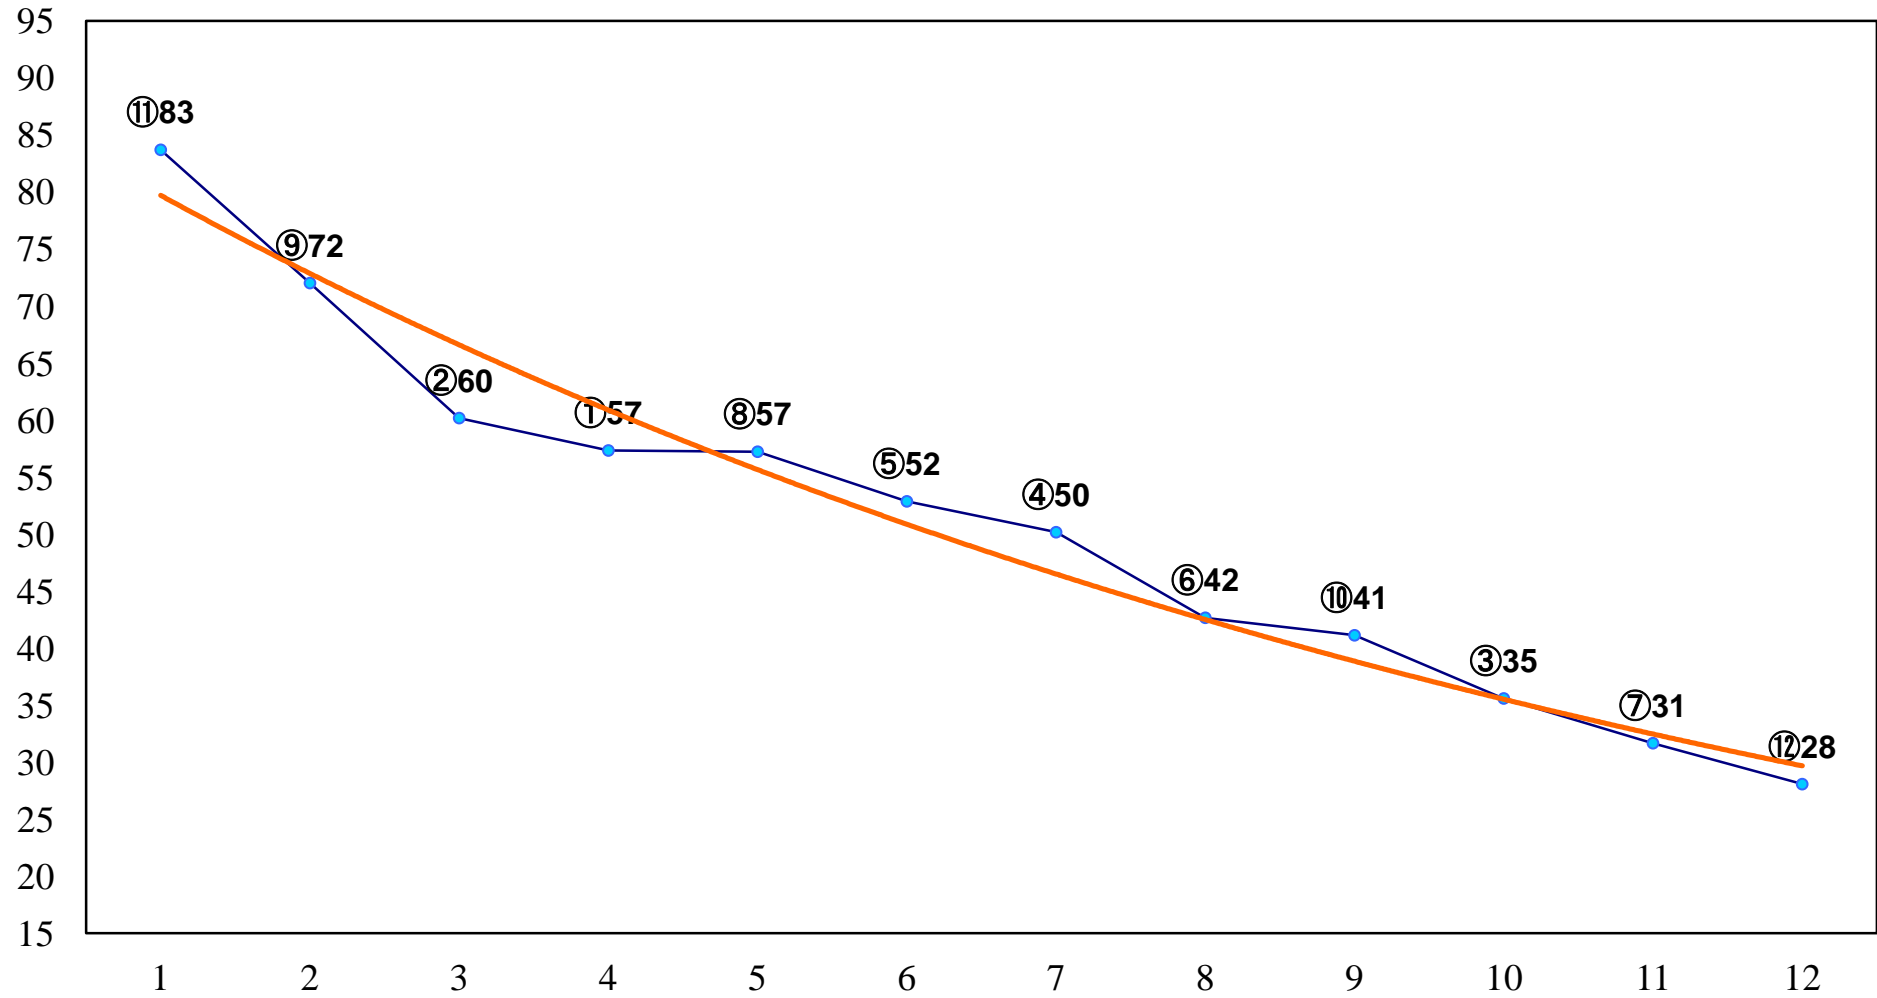

2015年04月30日(木) 浦和競馬 1R 11:00  
3歳八 左1400m

2015年04月30日(木) 浦和競馬 2R 11:30  
3歳七 左1400m

2015年04月30日(木) 浦和競馬 3R 12:00  
C3五六 左1400m

2015年04月30日(木) 浦和競馬 4R 12:30  
C3五六 左1400m

2015年04月30日(木) 浦和競馬 5R 13:00  
C3二 左1500m