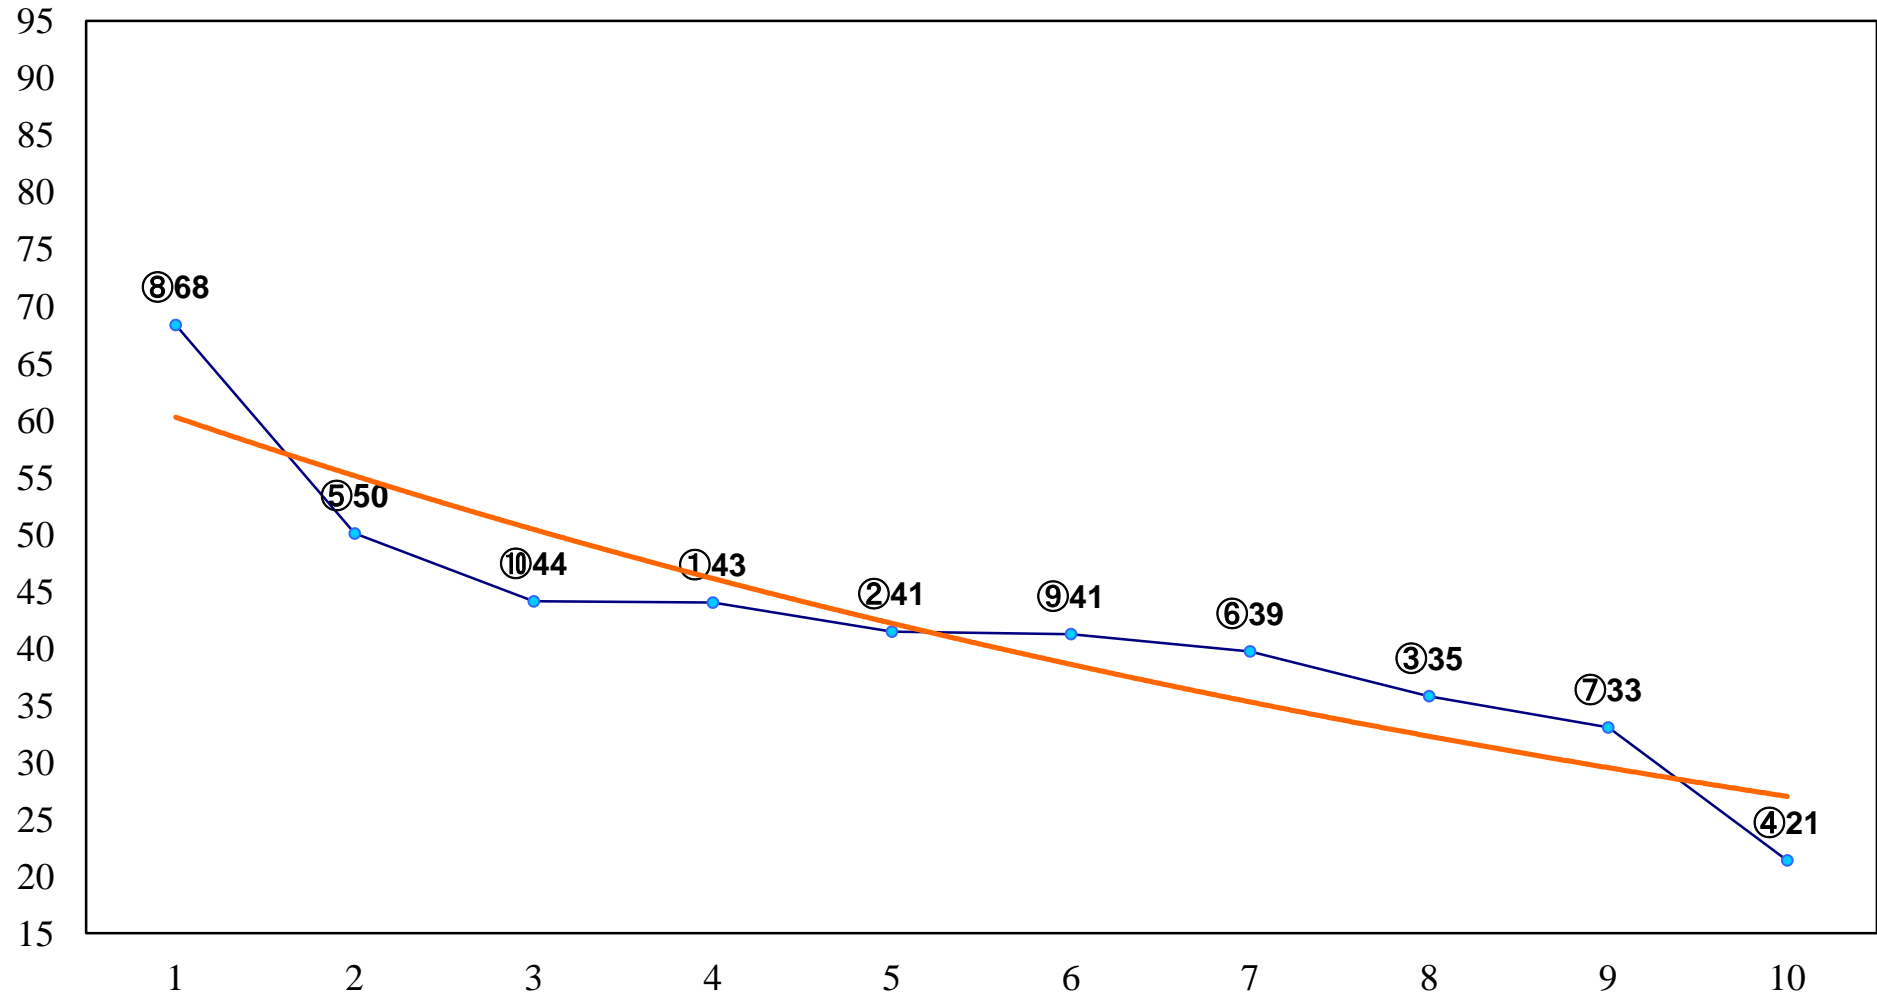

2015年04月30日(木) 浦和競馬 10R 15:55
J交 マルチスター特別B2B3選抜馬 左1400m