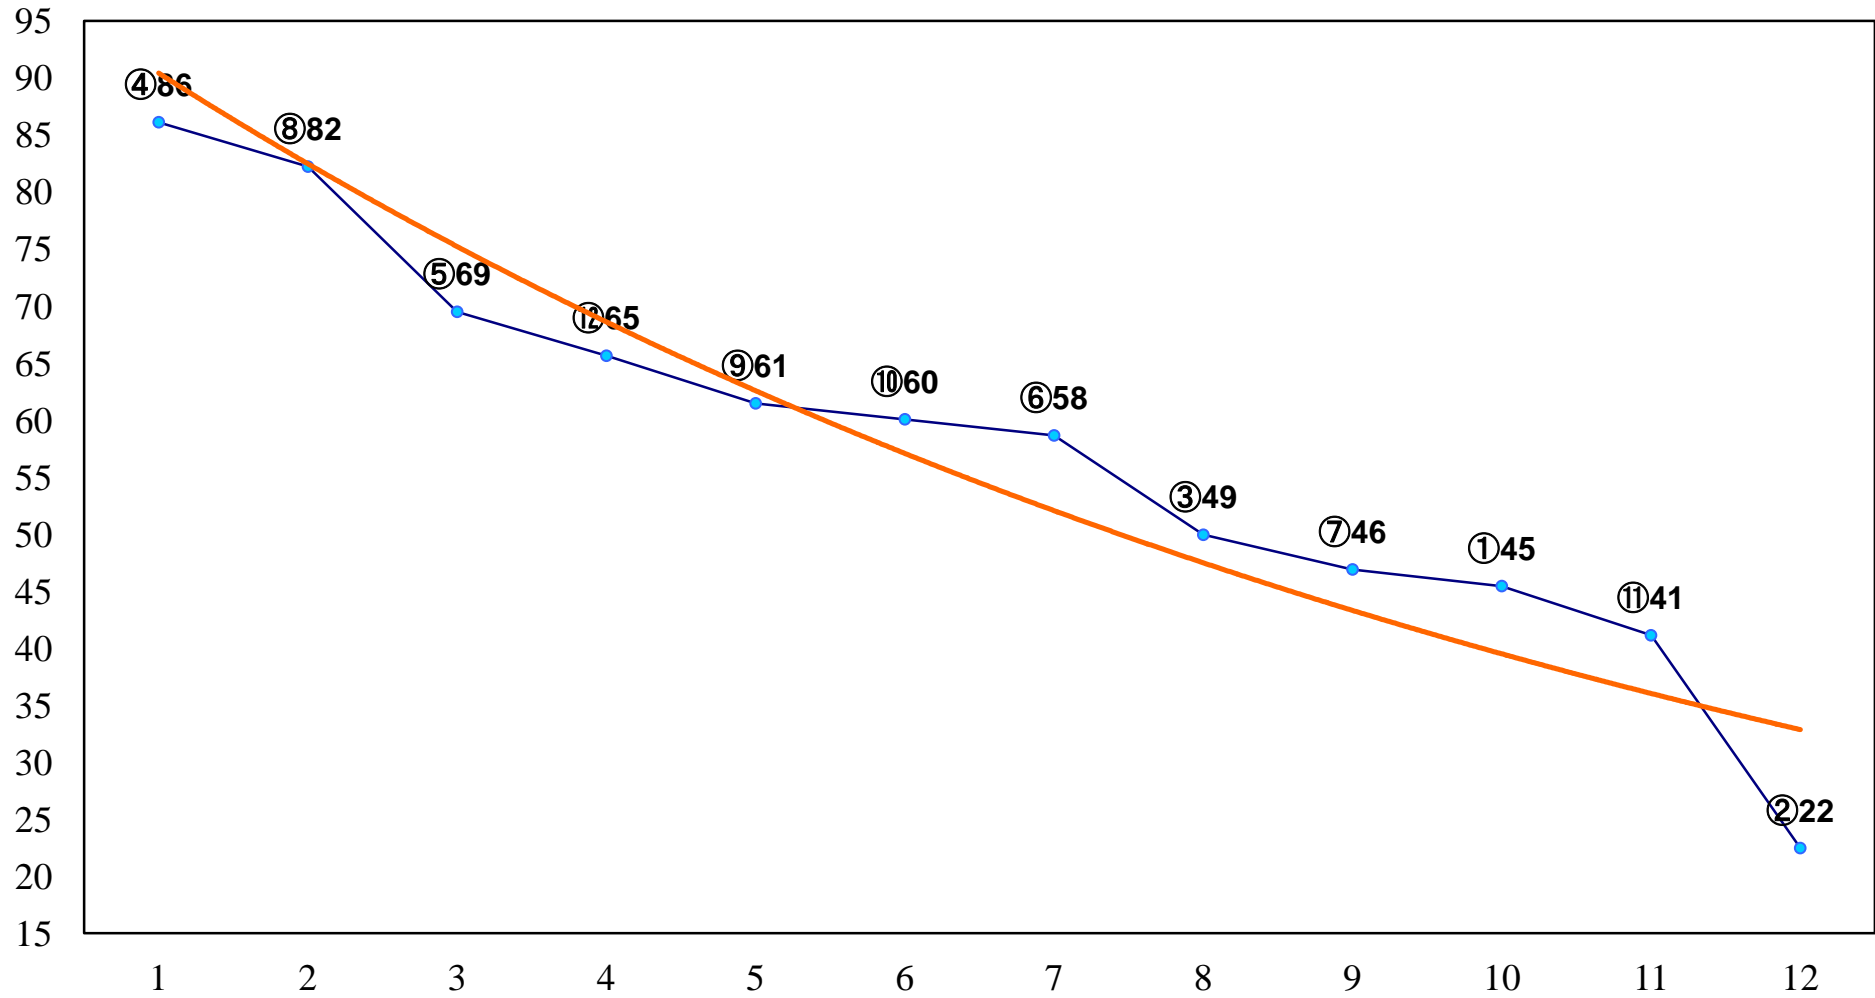

2015年04月30日(木) 浦和競馬 1R 11:00  
3歳八 左1400m

2015年04月30日(木) 浦和競馬 2R 11:30  
3歳七 左1400m

2015年04月30日(木) 浦和競馬 3R 12:00  
C3五六 左1400m

2015年04月30日(木) 浦和競馬 4R 12:30  
C3五六 左1400m

2015年04月30日(木) 浦和競馬 5R 13:00  
C3二 左1500m