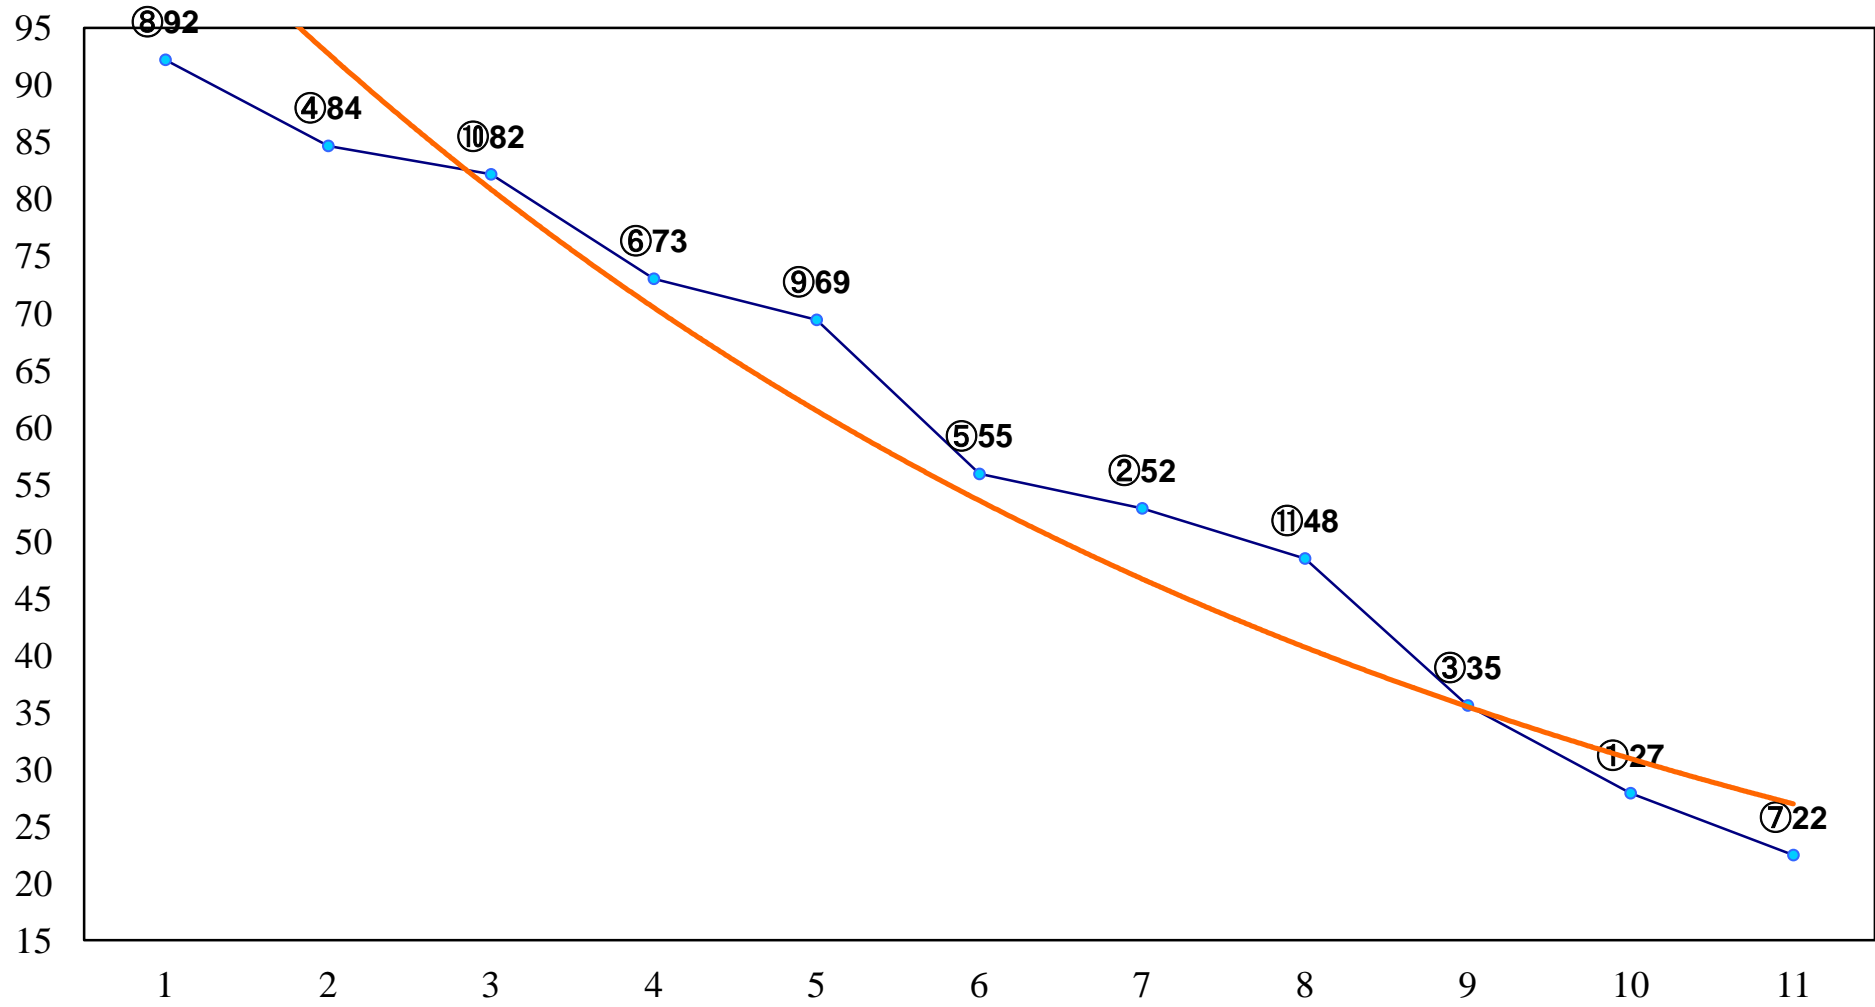

2015年04月30日(木) 浦和競馬 1R 11:00  
3歳八 左1400m

2015年04月30日(木) 浦和競馬 2R 11:30  
3歳七 左1400m

2015年04月30日(木) 浦和競馬 3R 12:00  
C3五六 左1400m

2015年04月30日(木) 浦和競馬 4R 12:30  
C3五六 左1400m

2015年04月30日(木) 浦和競馬 5R 13:00  
C3二 左1500m