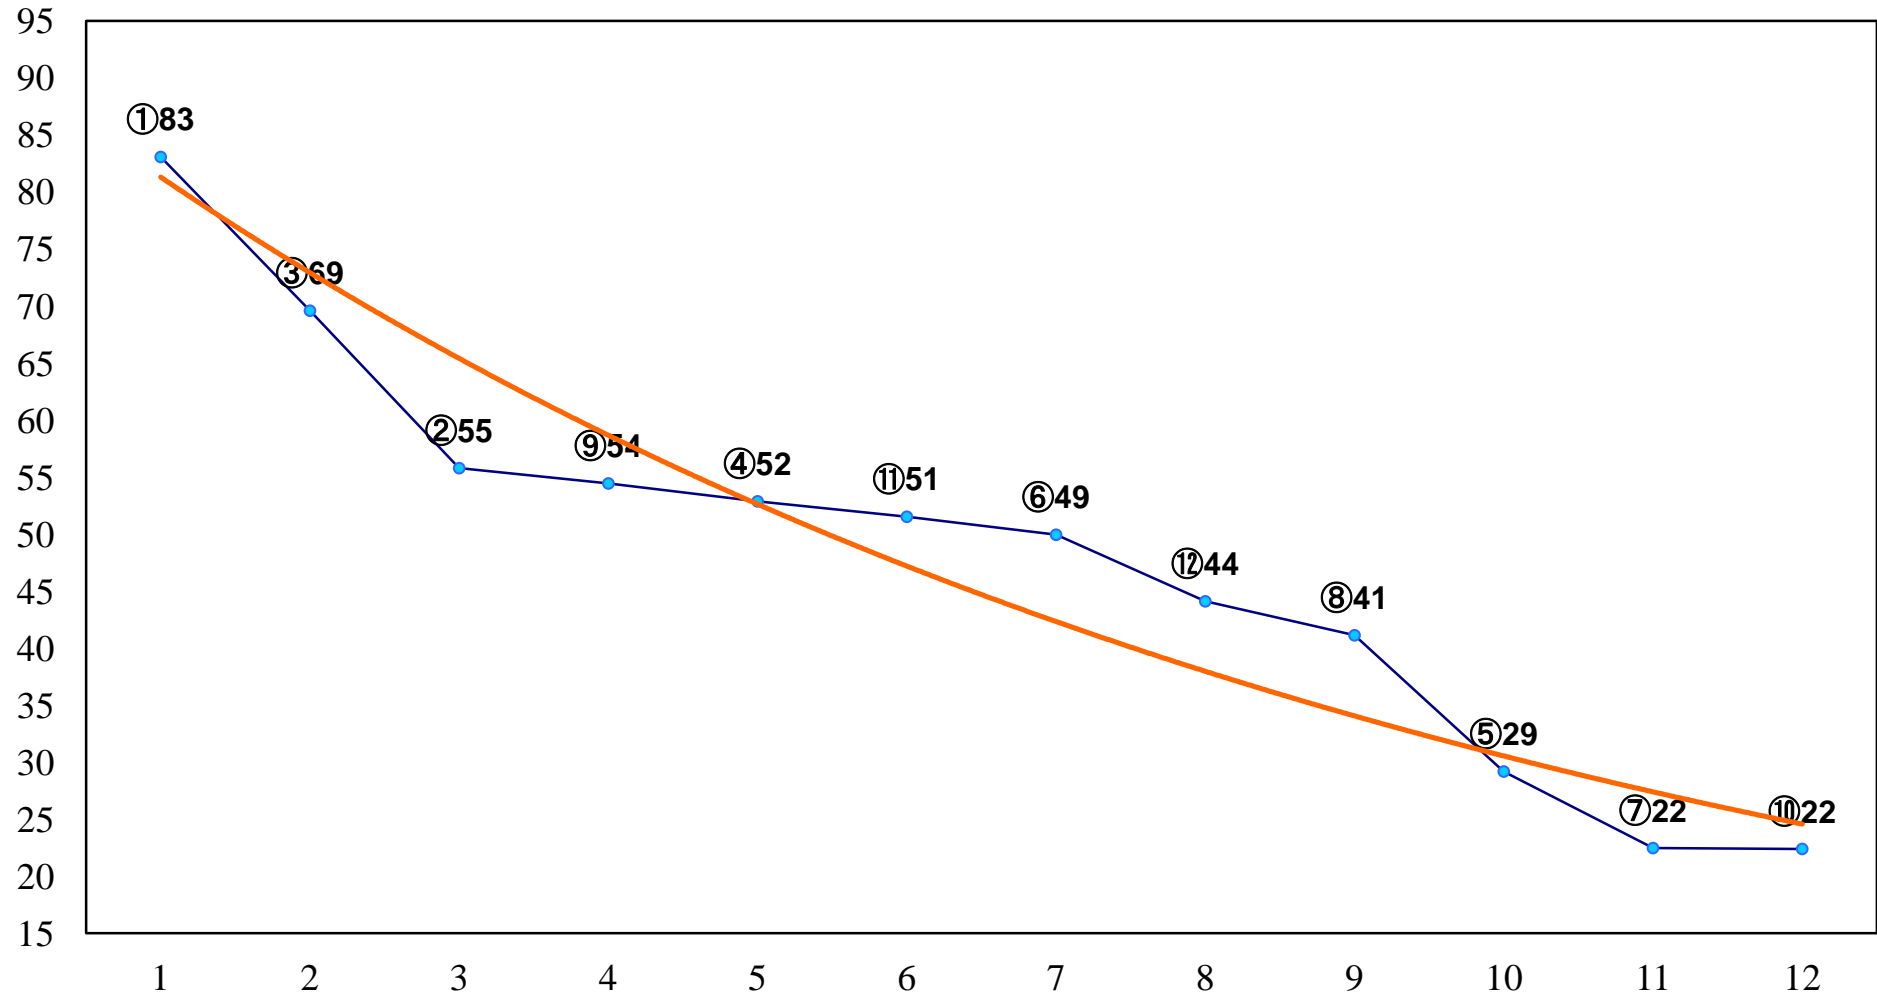

2015年04月30日(木) 浦和競馬 9R 15:20
チューリップ賞C2選抜牝馬 左1400m