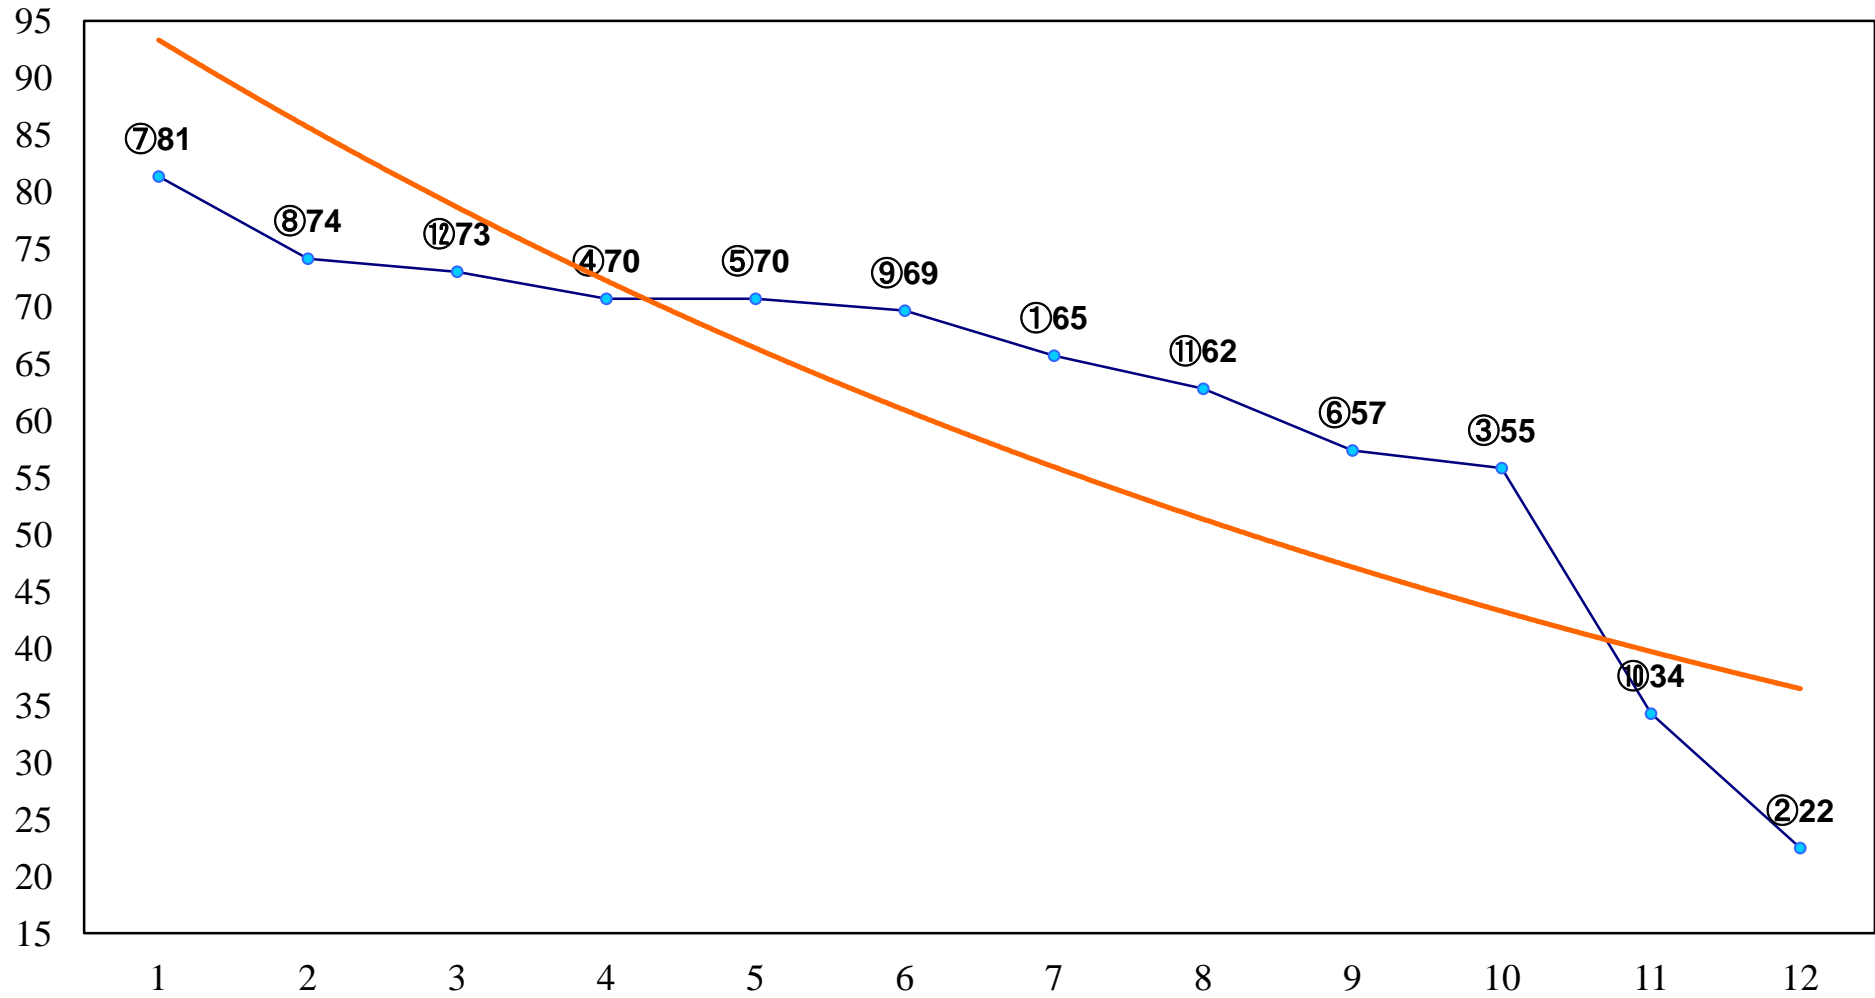

2015年05月01日(金) 浦和競馬 1R 11:00
3歳11 左1300m

2015年05月01日(金) 浦和競馬 2R 11:30
3歳十 左1400m

2015年05月01日(金) 浦和競馬 3R 12:00
3歳九 左1400m

2015年05月01日(金) 浦和競馬 4R 12:30
C3三 四 左1400m

2015年05月01日(金) 浦和競馬 5R 13:00
C2選抜馬 左800m

2015年05月01日(金) 浦和競馬 6R 13:35
C3三 四 左1400m