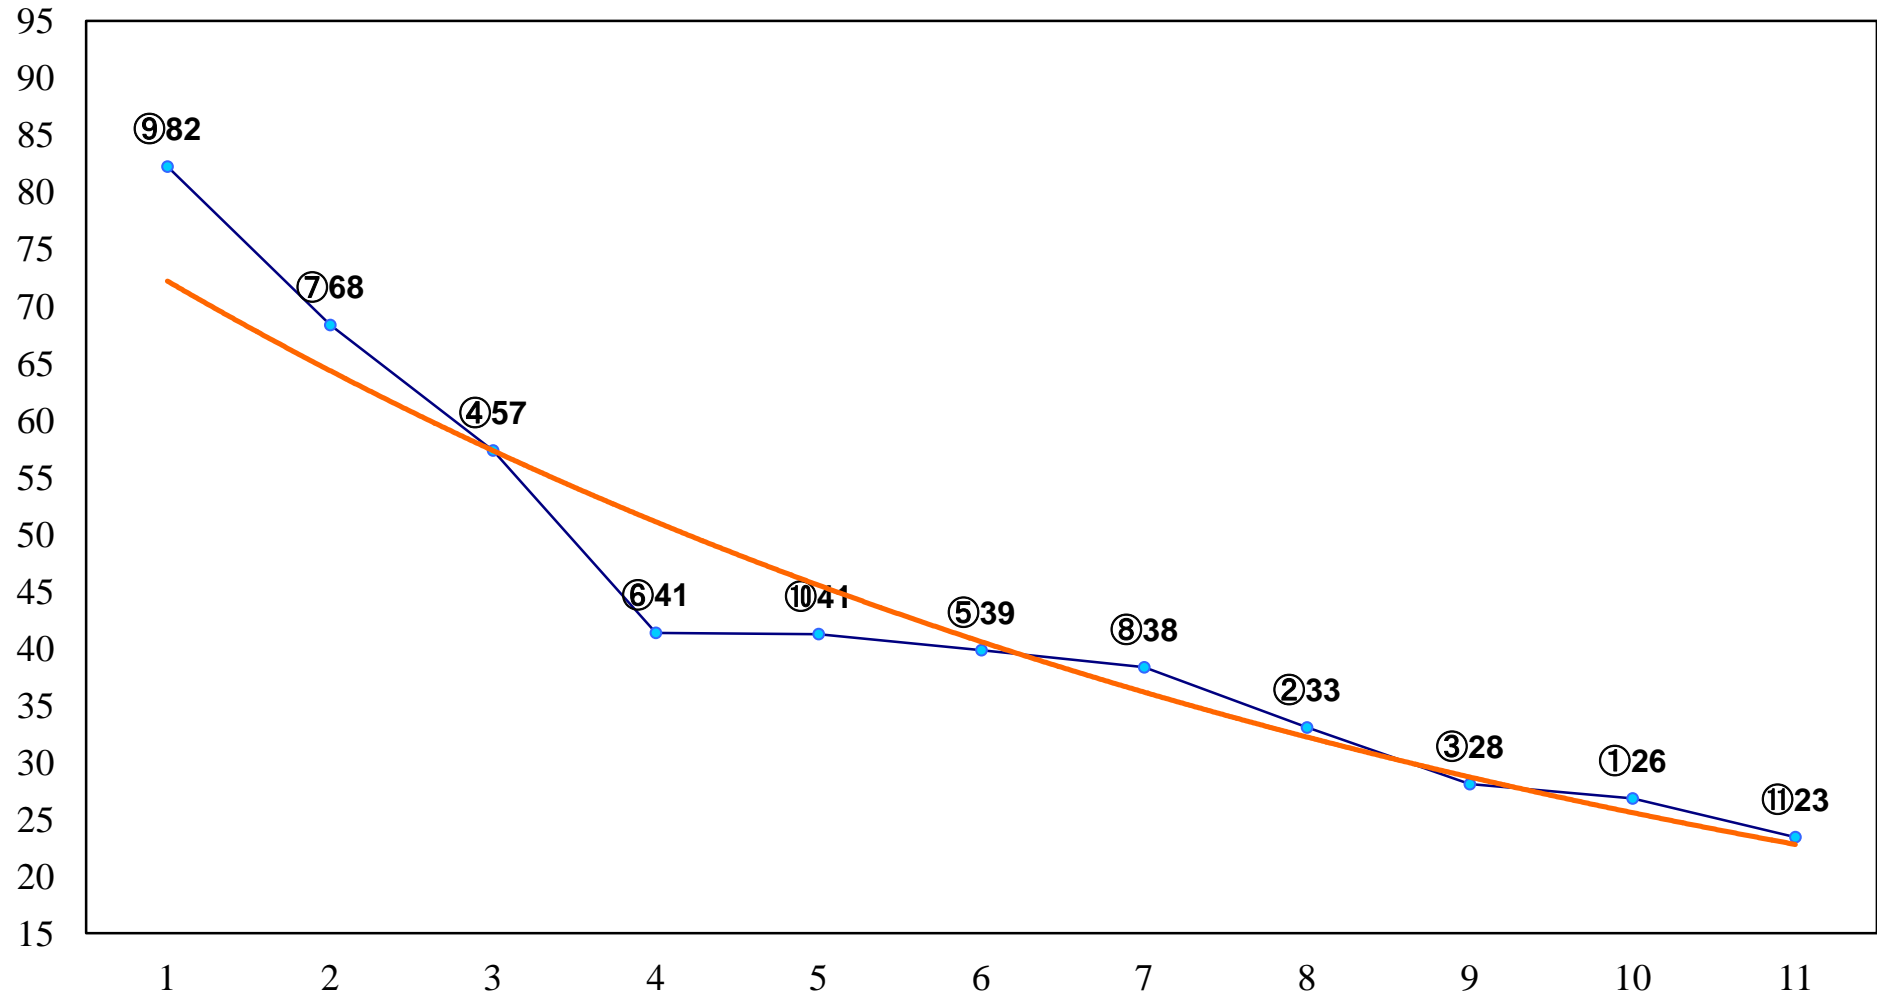

2015年05月01日(金) 浦和競馬 5R 13:00
C2選抜馬 左800m