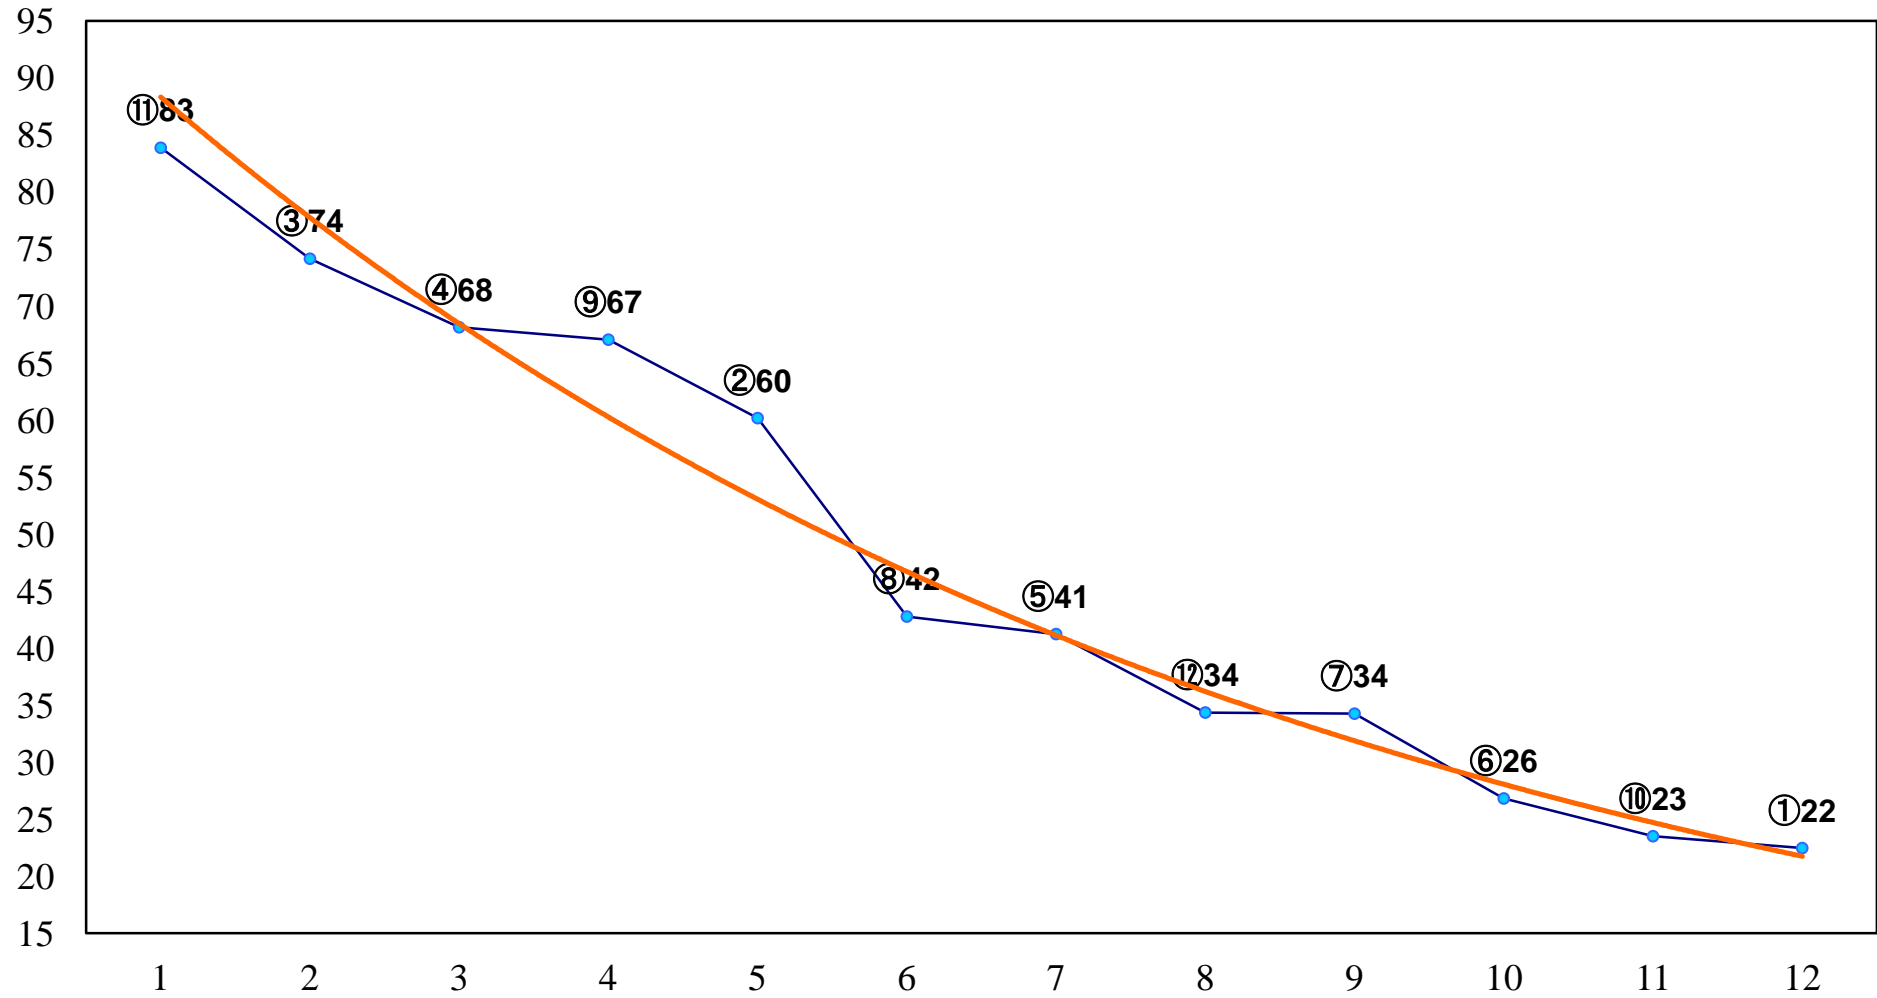

2015年05月01日(金) 浦和競馬 9R 15:20
山吹賞C3一 左1500m