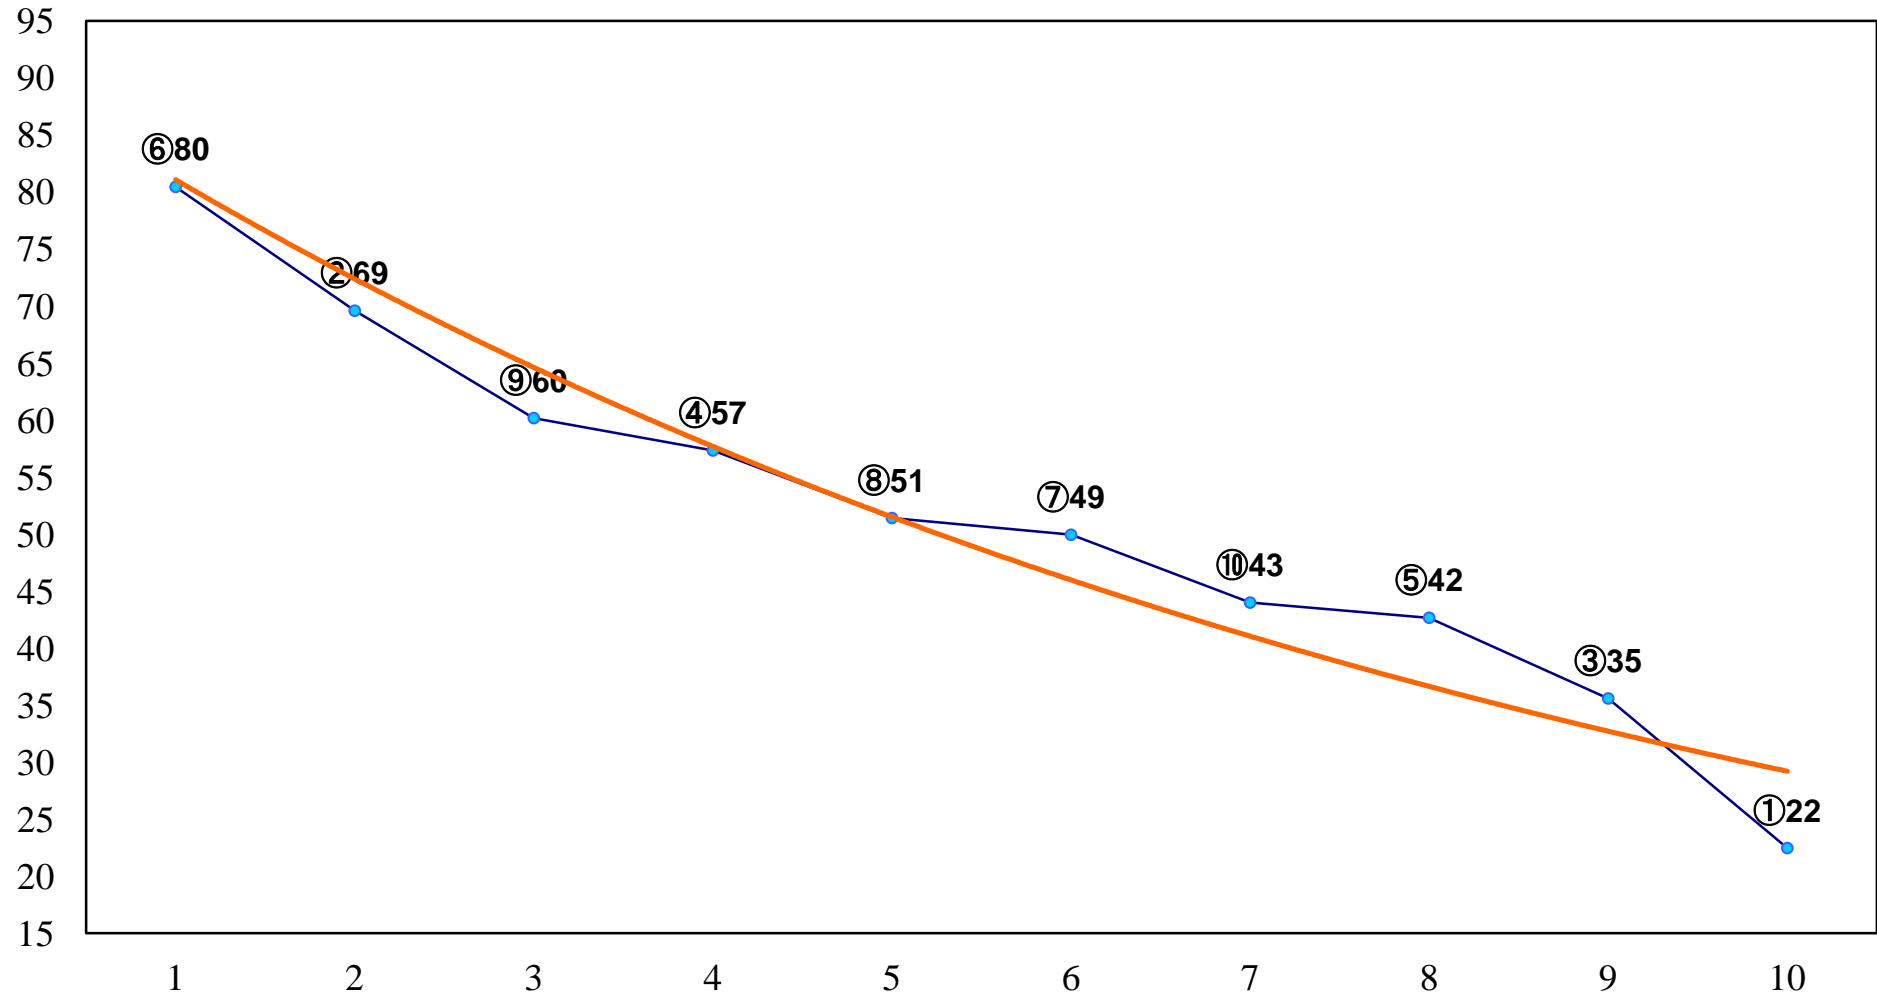

2015年05月01日(金) 浦和競馬 8R 14:45
C2十二 十三 左1500m