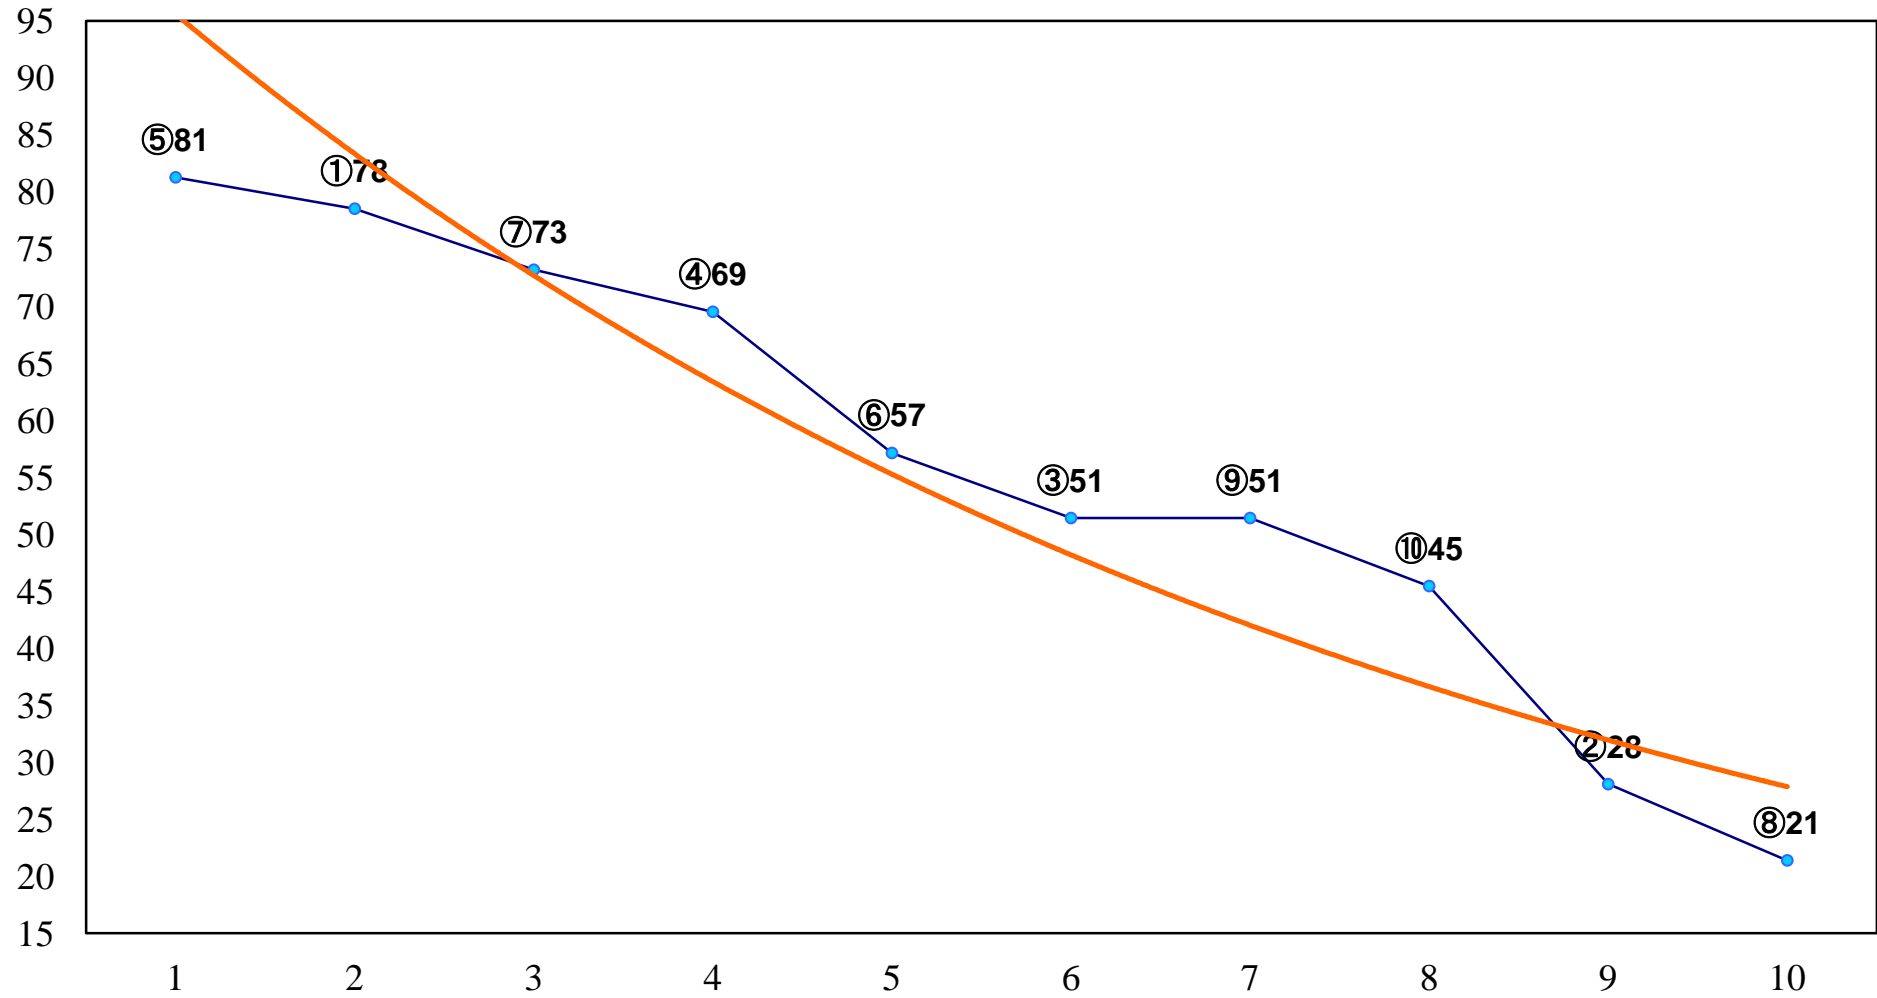

2015年05月01日(金) 浦和競馬 1R 11:00
3歳11 左1300m

2015年05月01日(金) 浦和競馬 2R 11:30
3歳十 左1400m

2015年05月01日(金) 浦和競馬 3R 12:00
3歳九 左1400m

2015年05月01日(金) 浦和競馬 4R 12:30
C3三 四 左1400m

2015年05月01日(金) 浦和競馬 5R 13:00
C2選抜馬 左800m

2015年05月01日(金) 浦和競馬 6R 13:35
C3三 四 左1400m