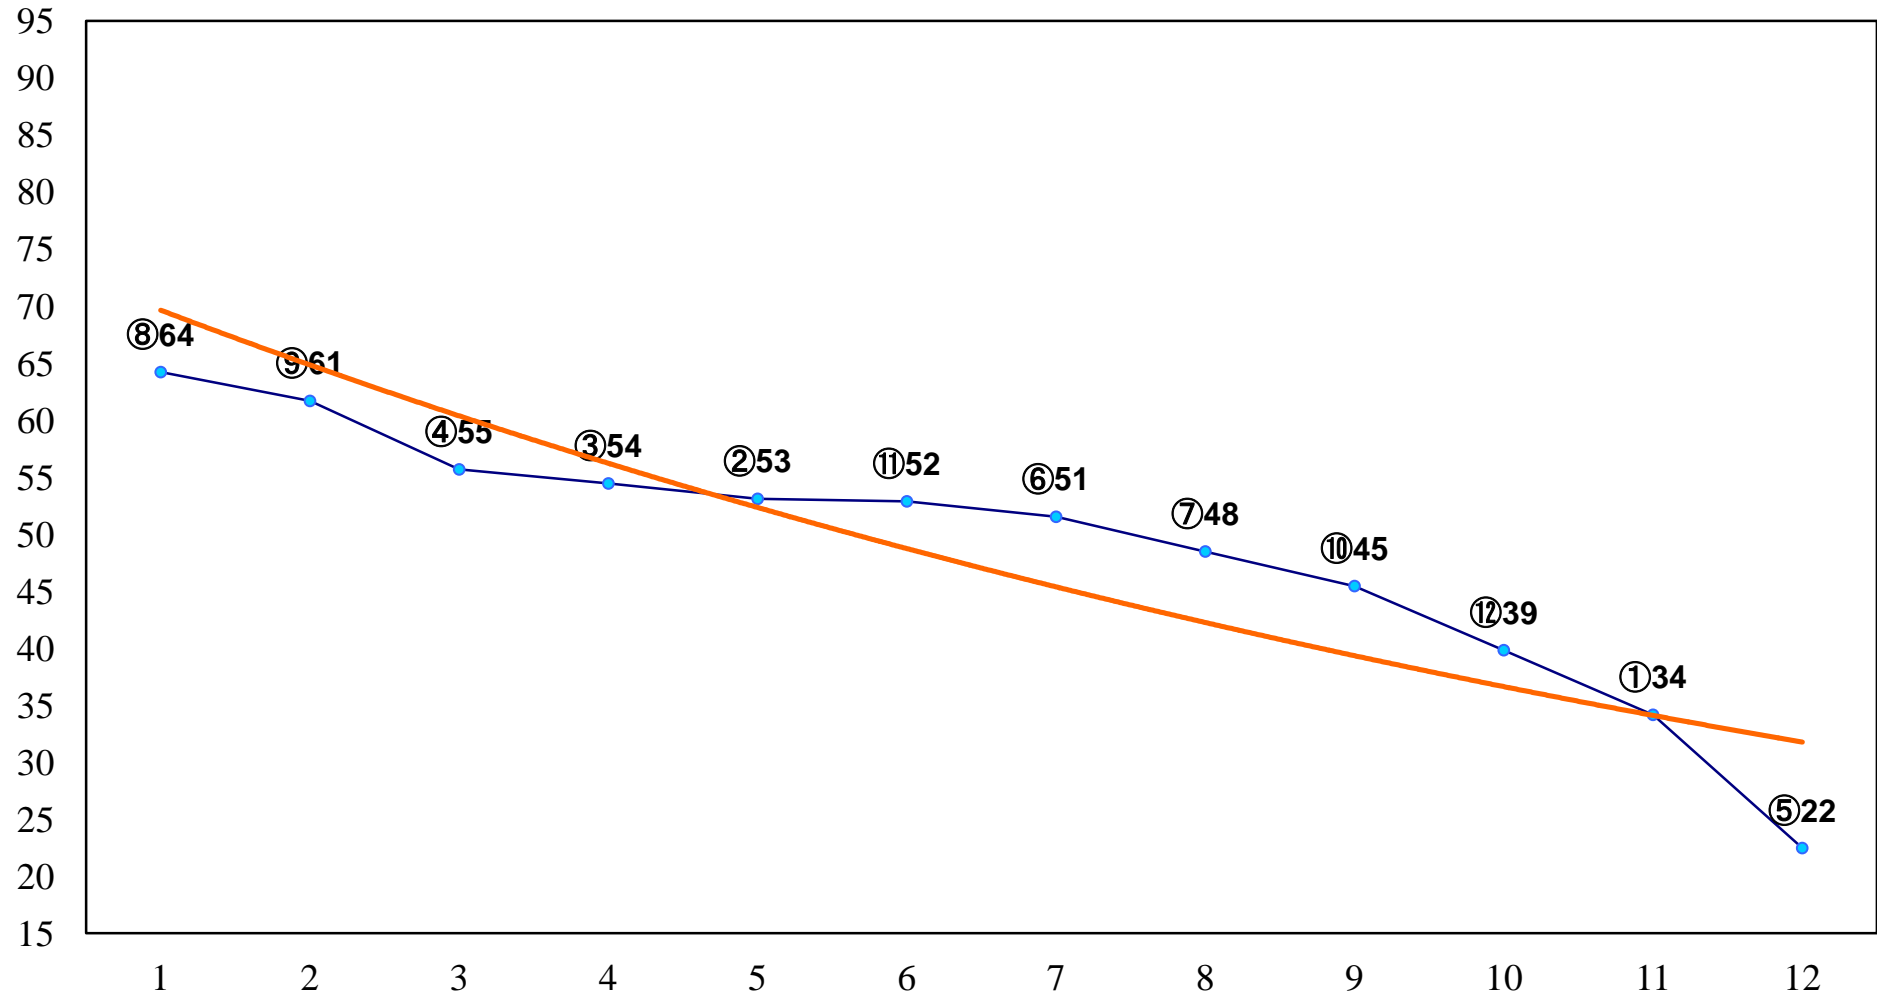

2015年05月01日(金) 浦和競馬 10R 15:55
サンライズ賞C1三 左1400m