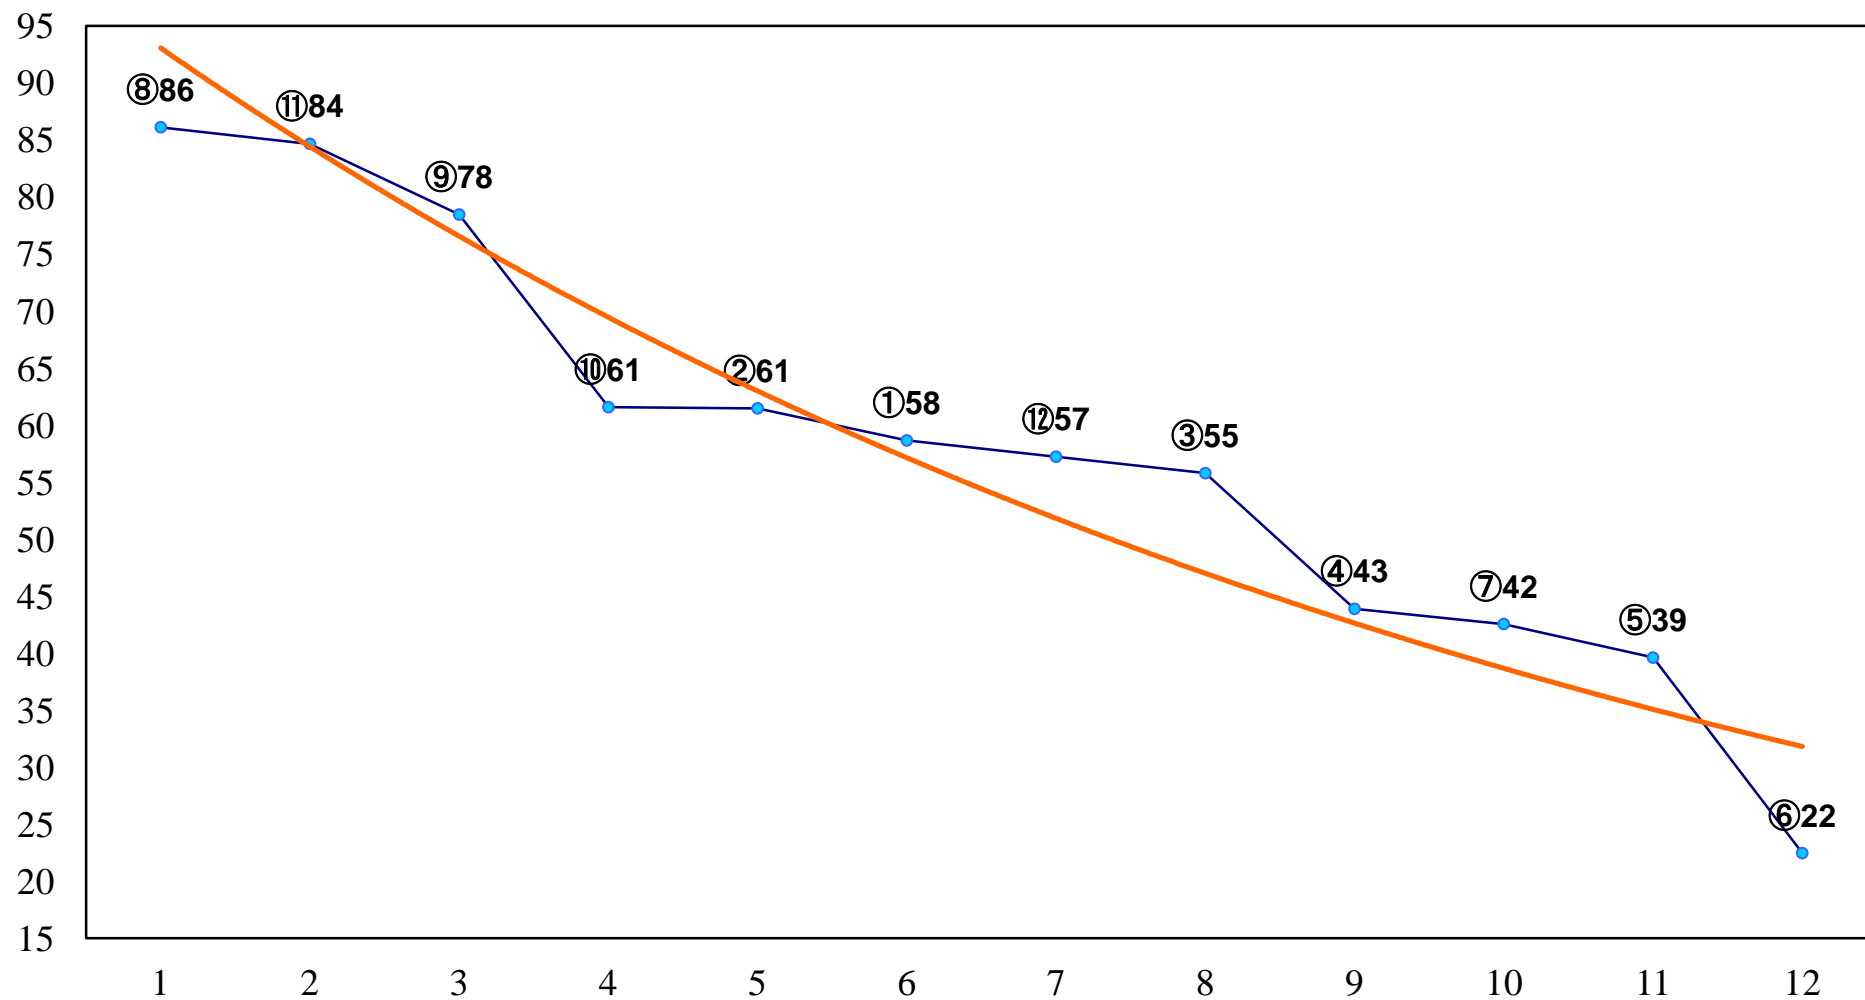

2015年05月01日(金) 浦和競馬 1R 11:00
3歳11 左1300m

2015年05月01日(金) 浦和競馬 2R 11:30
3歳十 左1400m

2015年05月01日(金) 浦和競馬 3R 12:00
3歳九 左1400m

2015年05月01日(金) 浦和競馬 4R 12:30
C3三 四 左1400m

2015年05月01日(金) 浦和競馬 5R 13:00
C2選抜馬 左800m

2015年05月01日(金) 浦和競馬 6R 13:35
C3三 四 左1400m