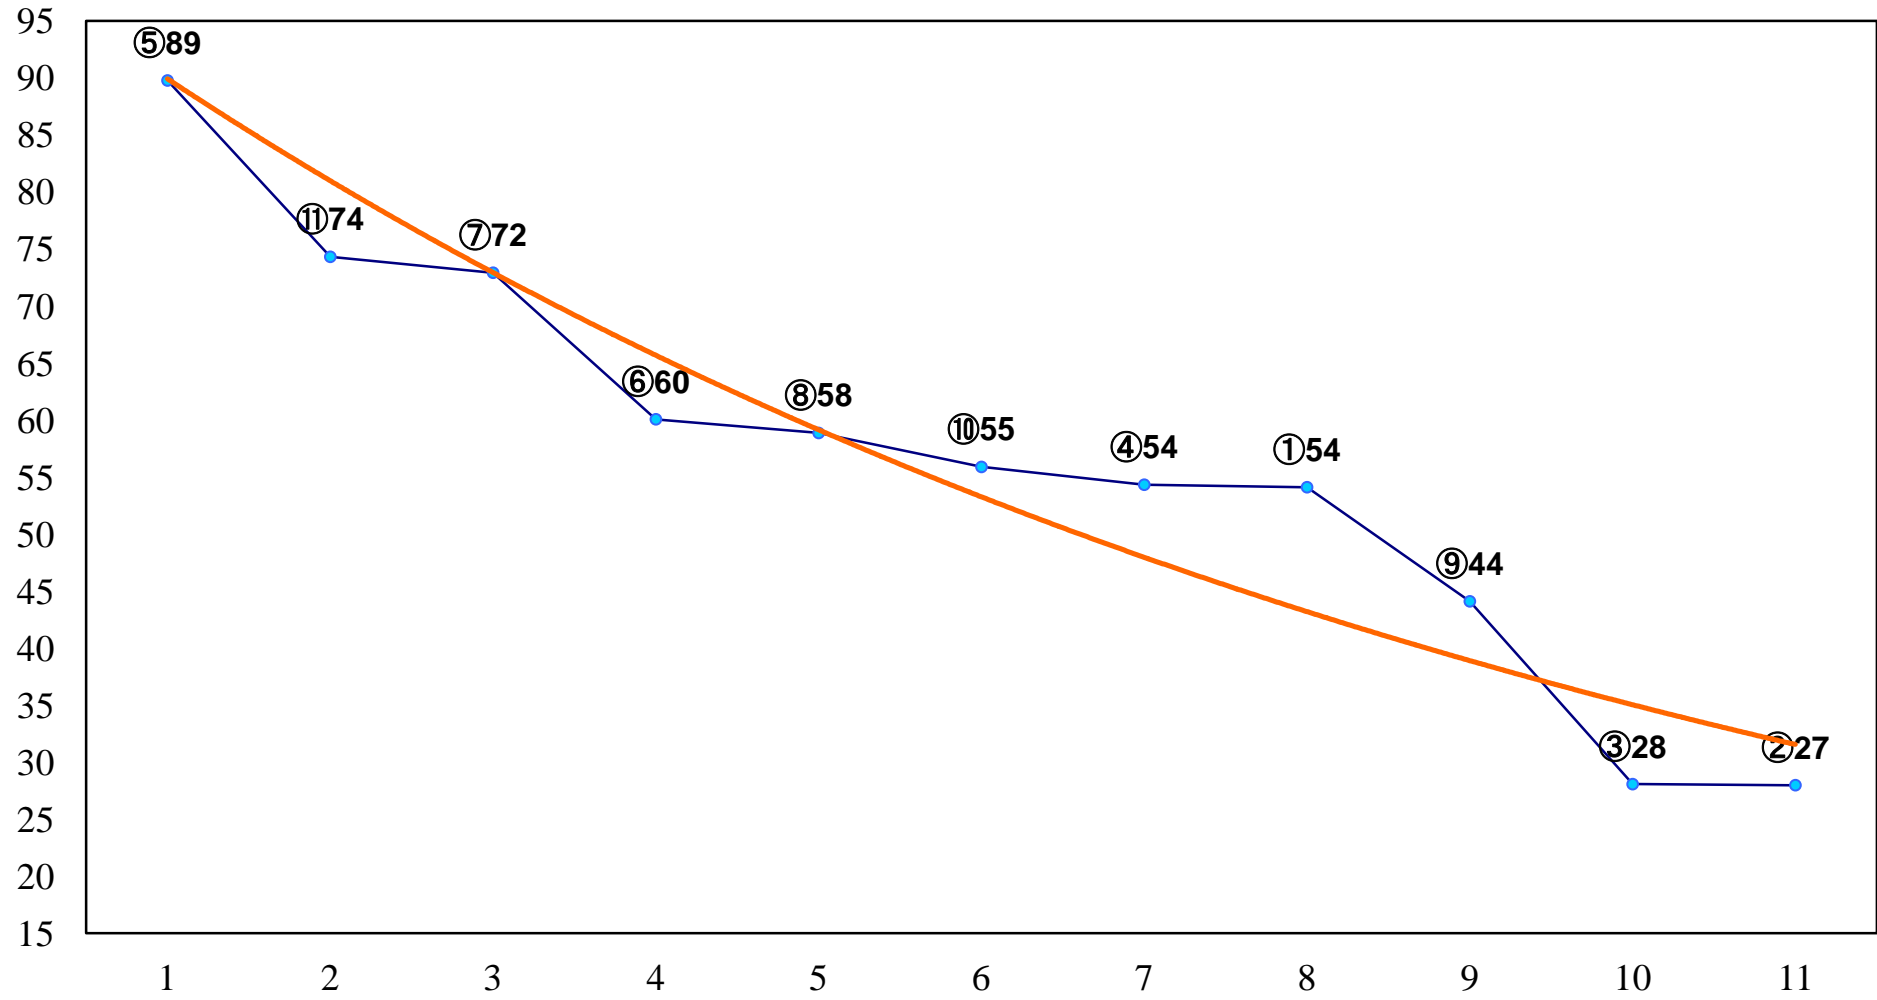

2015年05月01日(金) 浦和競馬 1R 11:00
3歳11 左1300m

2015年05月01日(金) 浦和競馬 2R 11:30
3歳十 左1400m

2015年05月01日(金) 浦和競馬 3R 12:00
3歳九 左1400m

2015年05月01日(金) 浦和競馬 4R 12:30
C3三 四 左1400m

2015年05月01日(金) 浦和競馬 5R 13:00
C2選抜馬 左800m

2015年05月01日(金) 浦和競馬 6R 13:35
C3三 四 左1400m