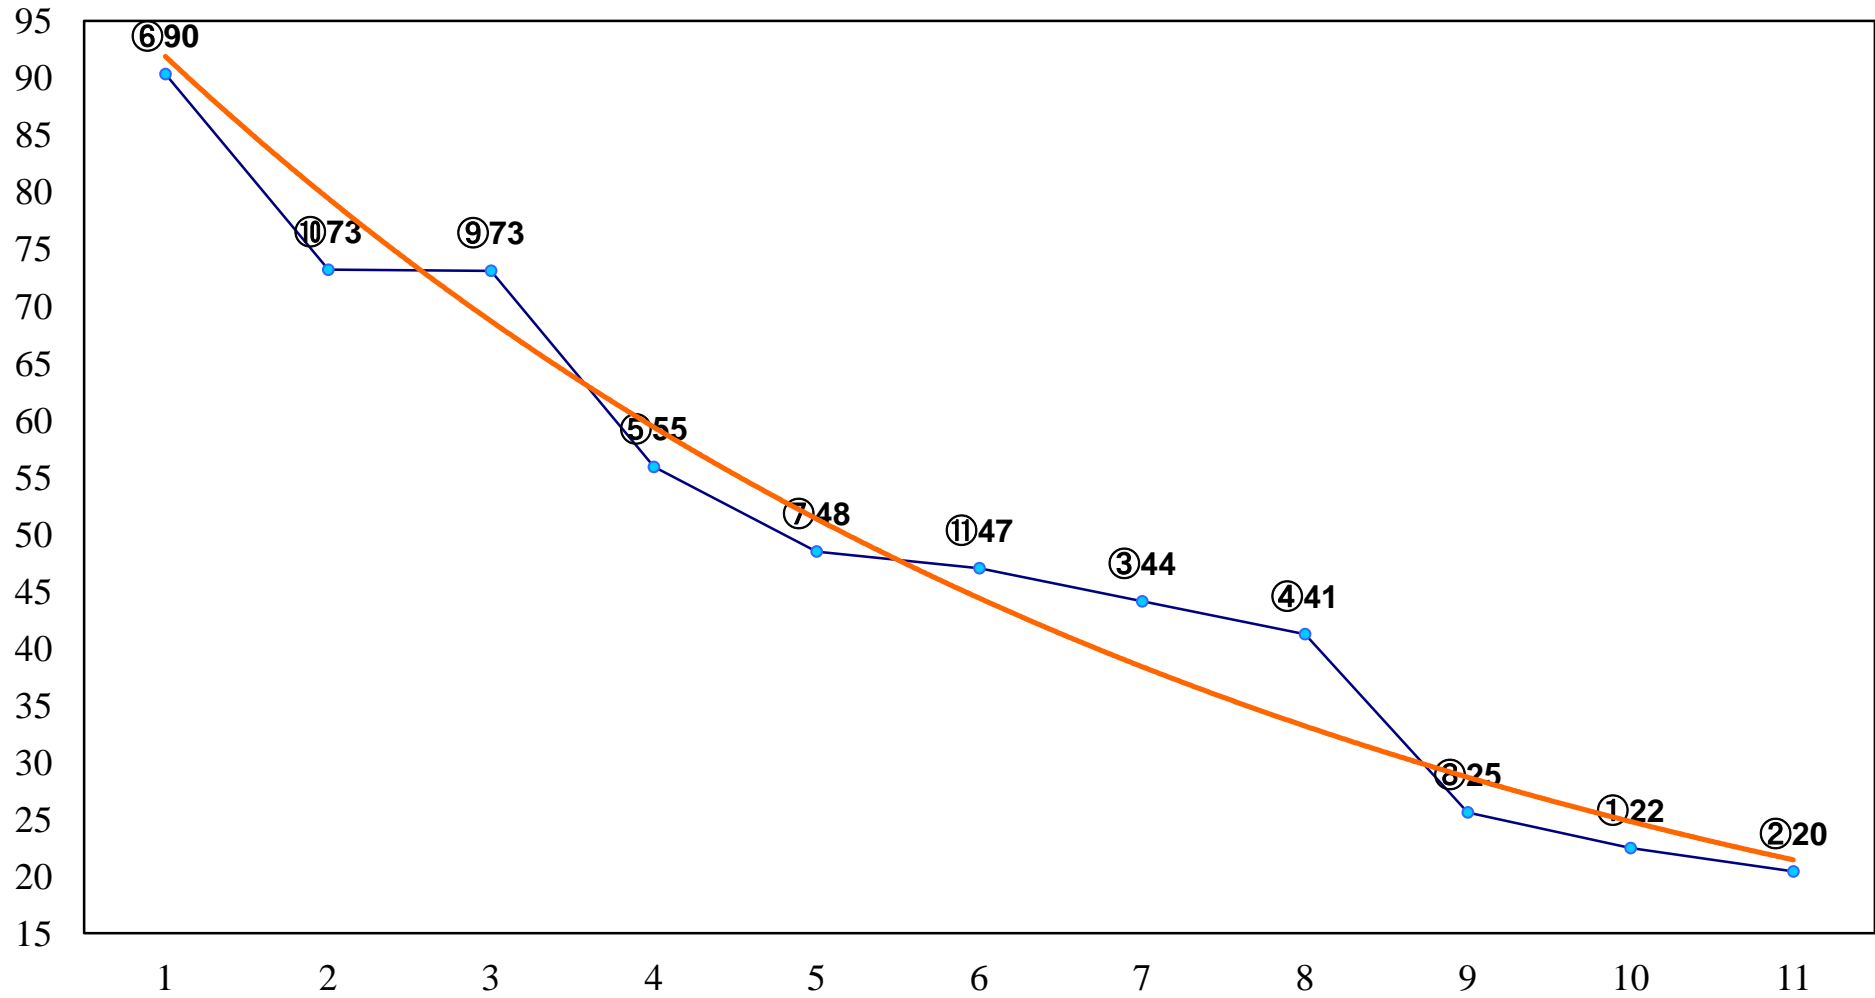

2015年05月01日(金) 浦和競馬 7R 14:10
C2十二 十三 左1400m