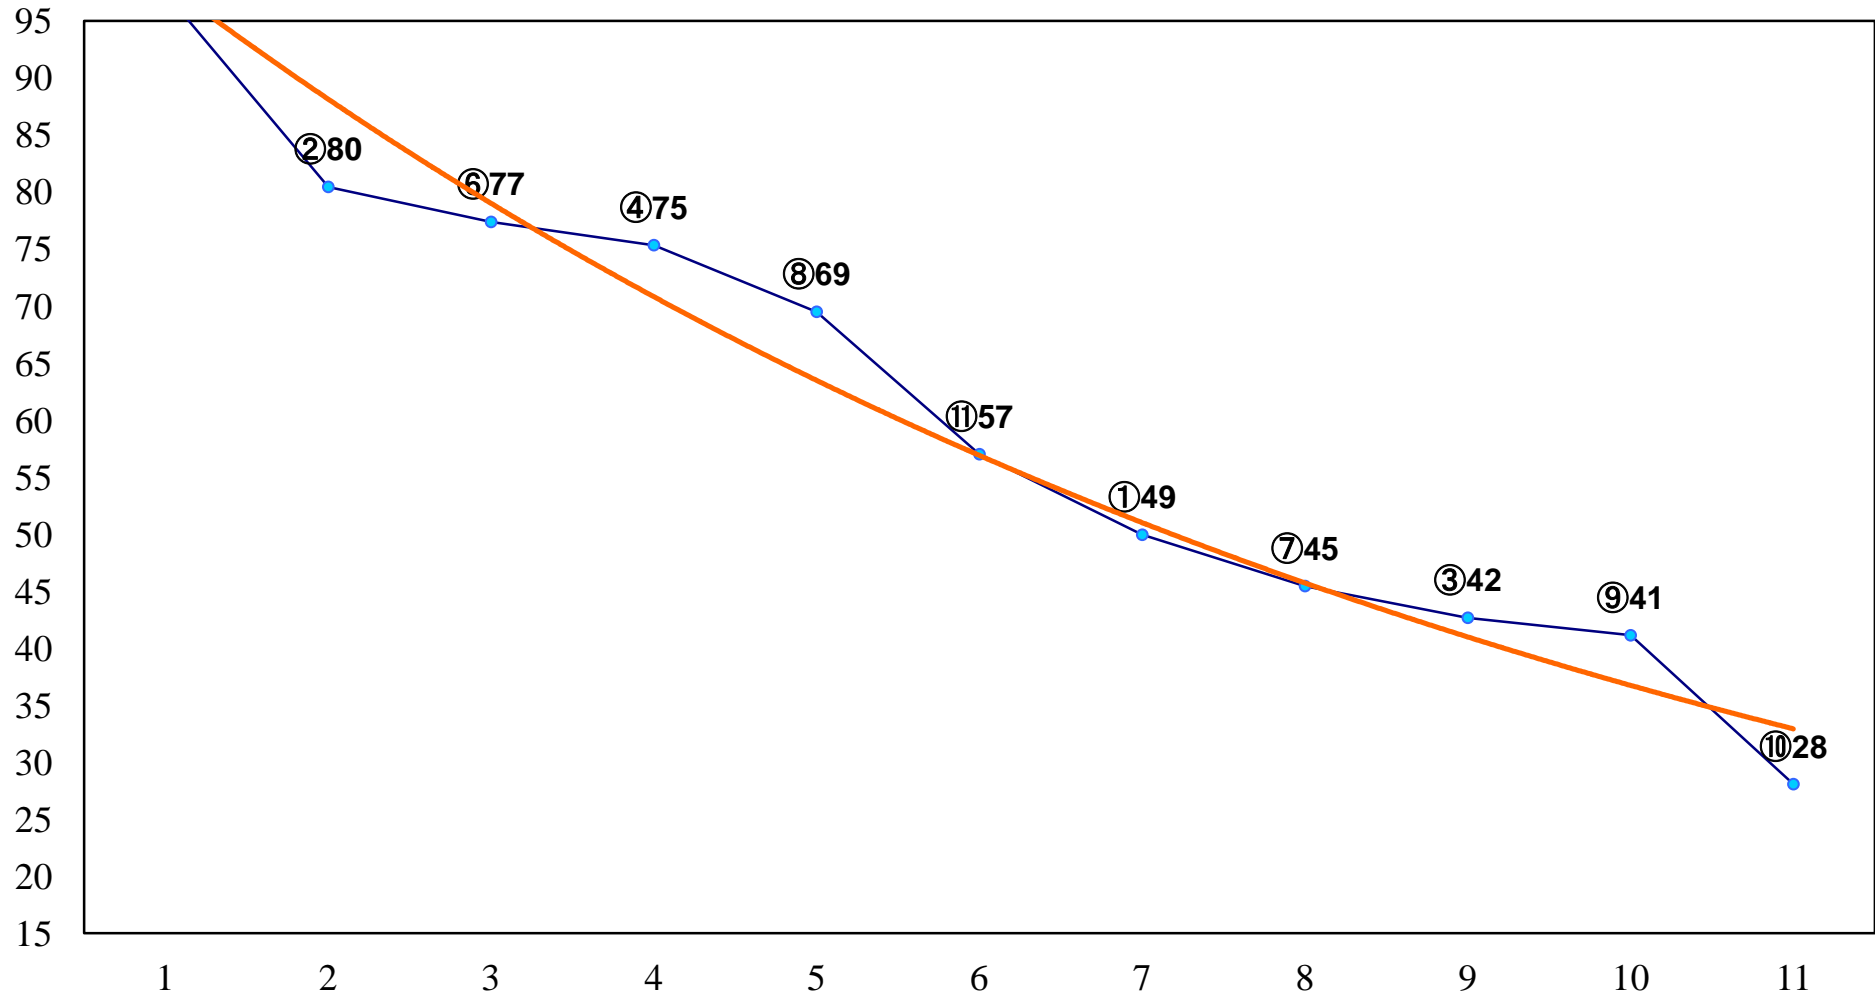

2015年05月01日(金) 浦和競馬 1R 11:00
3歳11 左1300m

2015年05月01日(金) 浦和競馬 2R 11:30
3歳十 左1400m

2015年05月01日(金) 浦和競馬 3R 12:00
3歳九 左1400m

2015年05月01日(金) 浦和競馬 4R 12:30
C3三 四 左1400m

2015年05月01日(金) 浦和競馬 5R 13:00
C2選抜馬 左800m

2015年05月01日(金) 浦和競馬 6R 13:35
C3三 四 左1400m