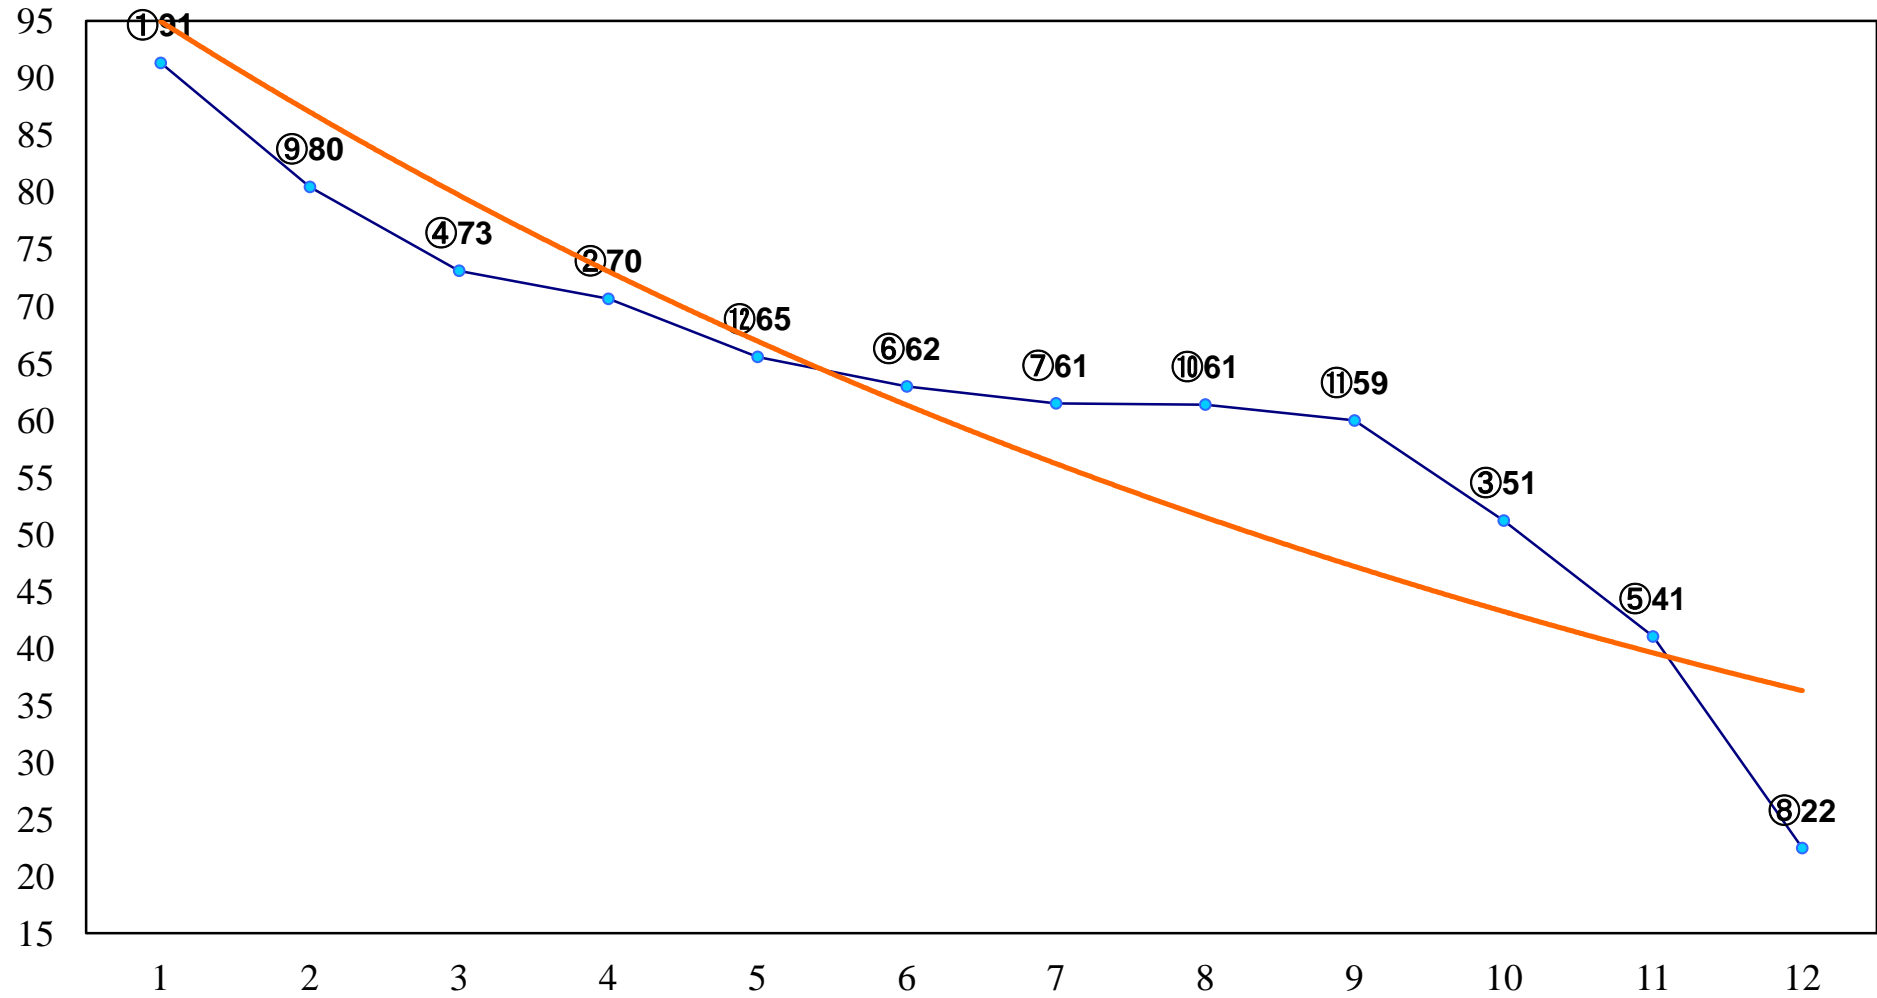

2015年05月01日(金) 浦和競馬 12R 17:10
武甲山特別B3三C1一 左1600m