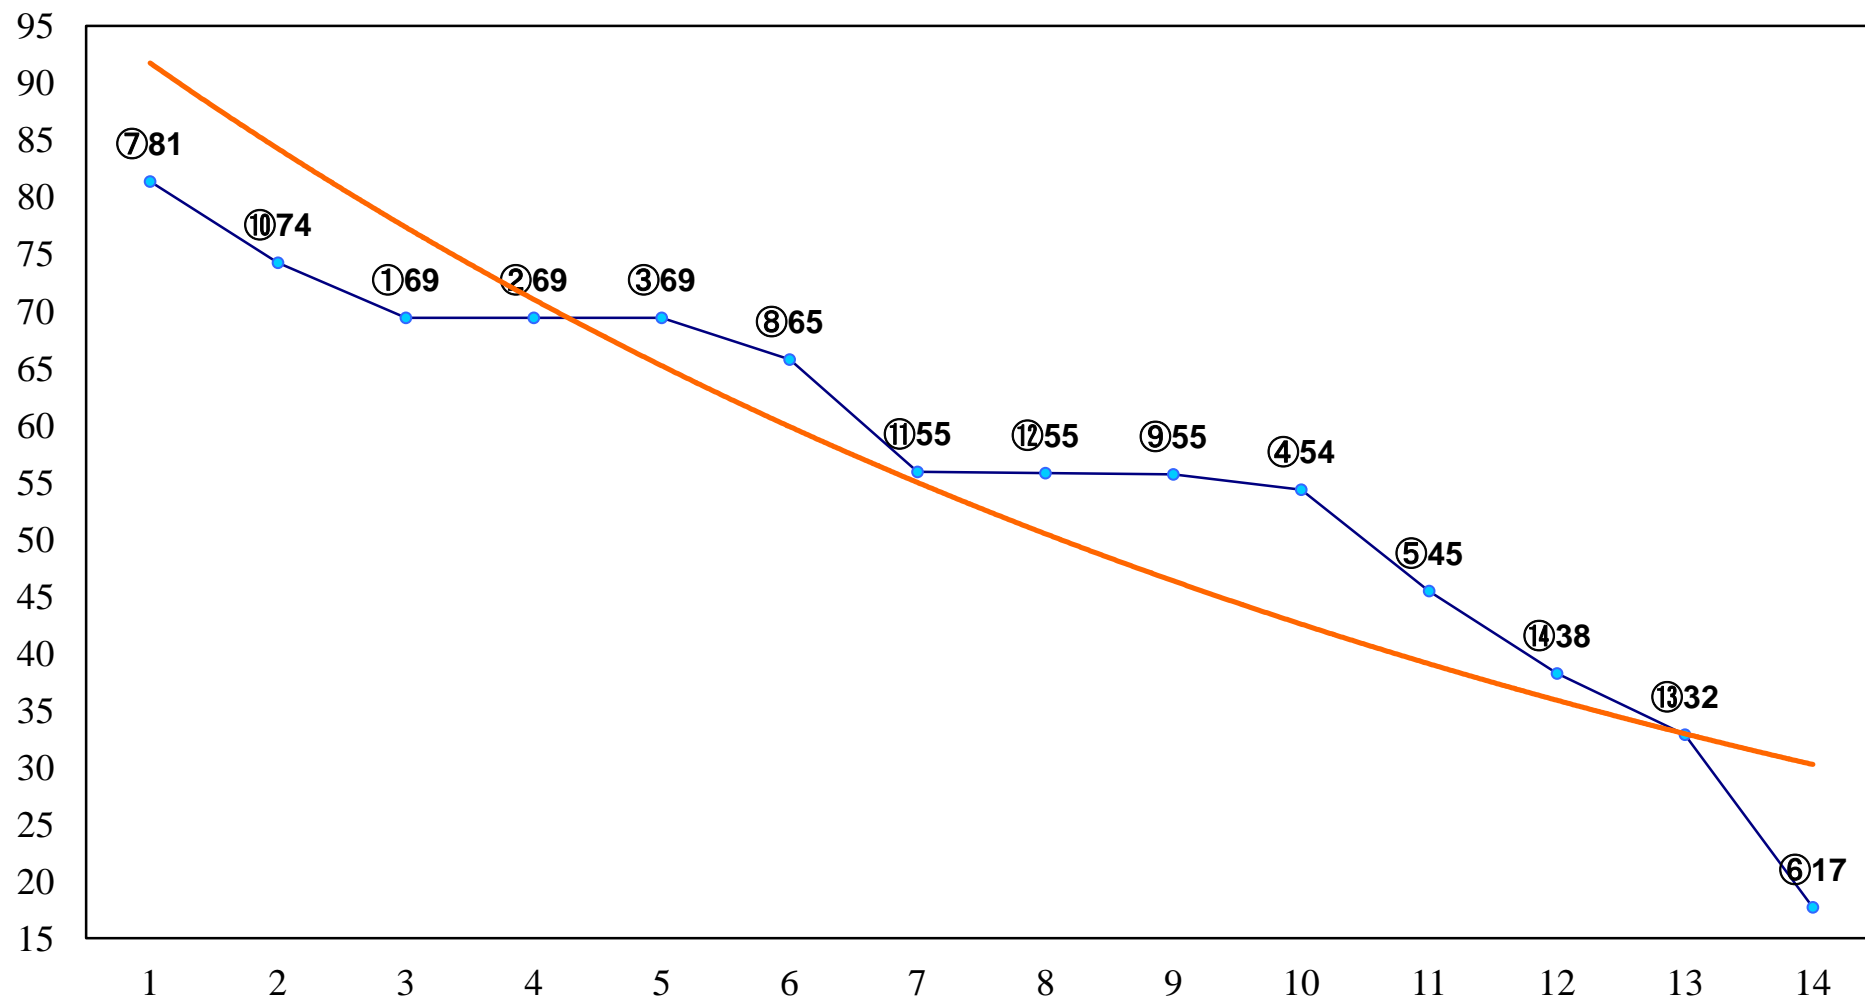

2015年05月12日(火) 川崎競馬 10R 20:15  
報知新聞皐月杯A2下 左1600m

2015年05月12日(火) 川崎競馬 11R 20:50  
緑陰特別C2選定馬 左2000m