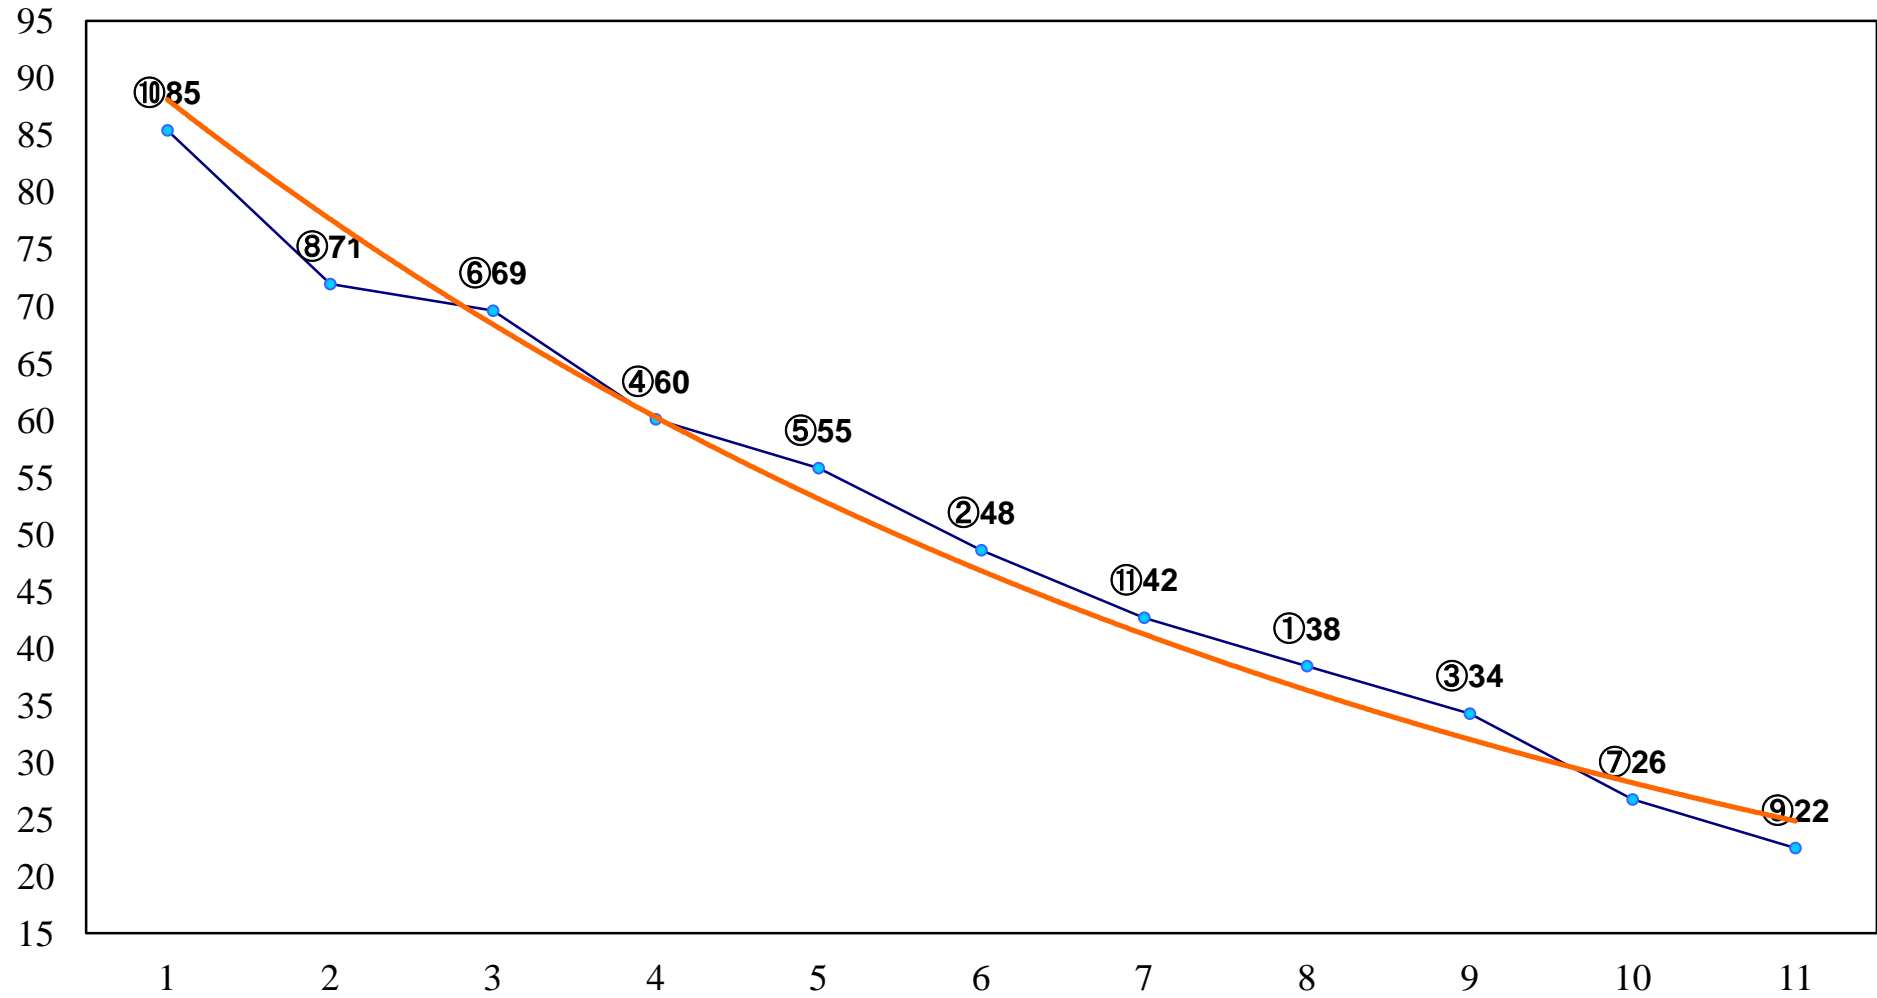

2015年05月12日(火) 川崎競馬 6R 18:00
C2六七八 左1400m