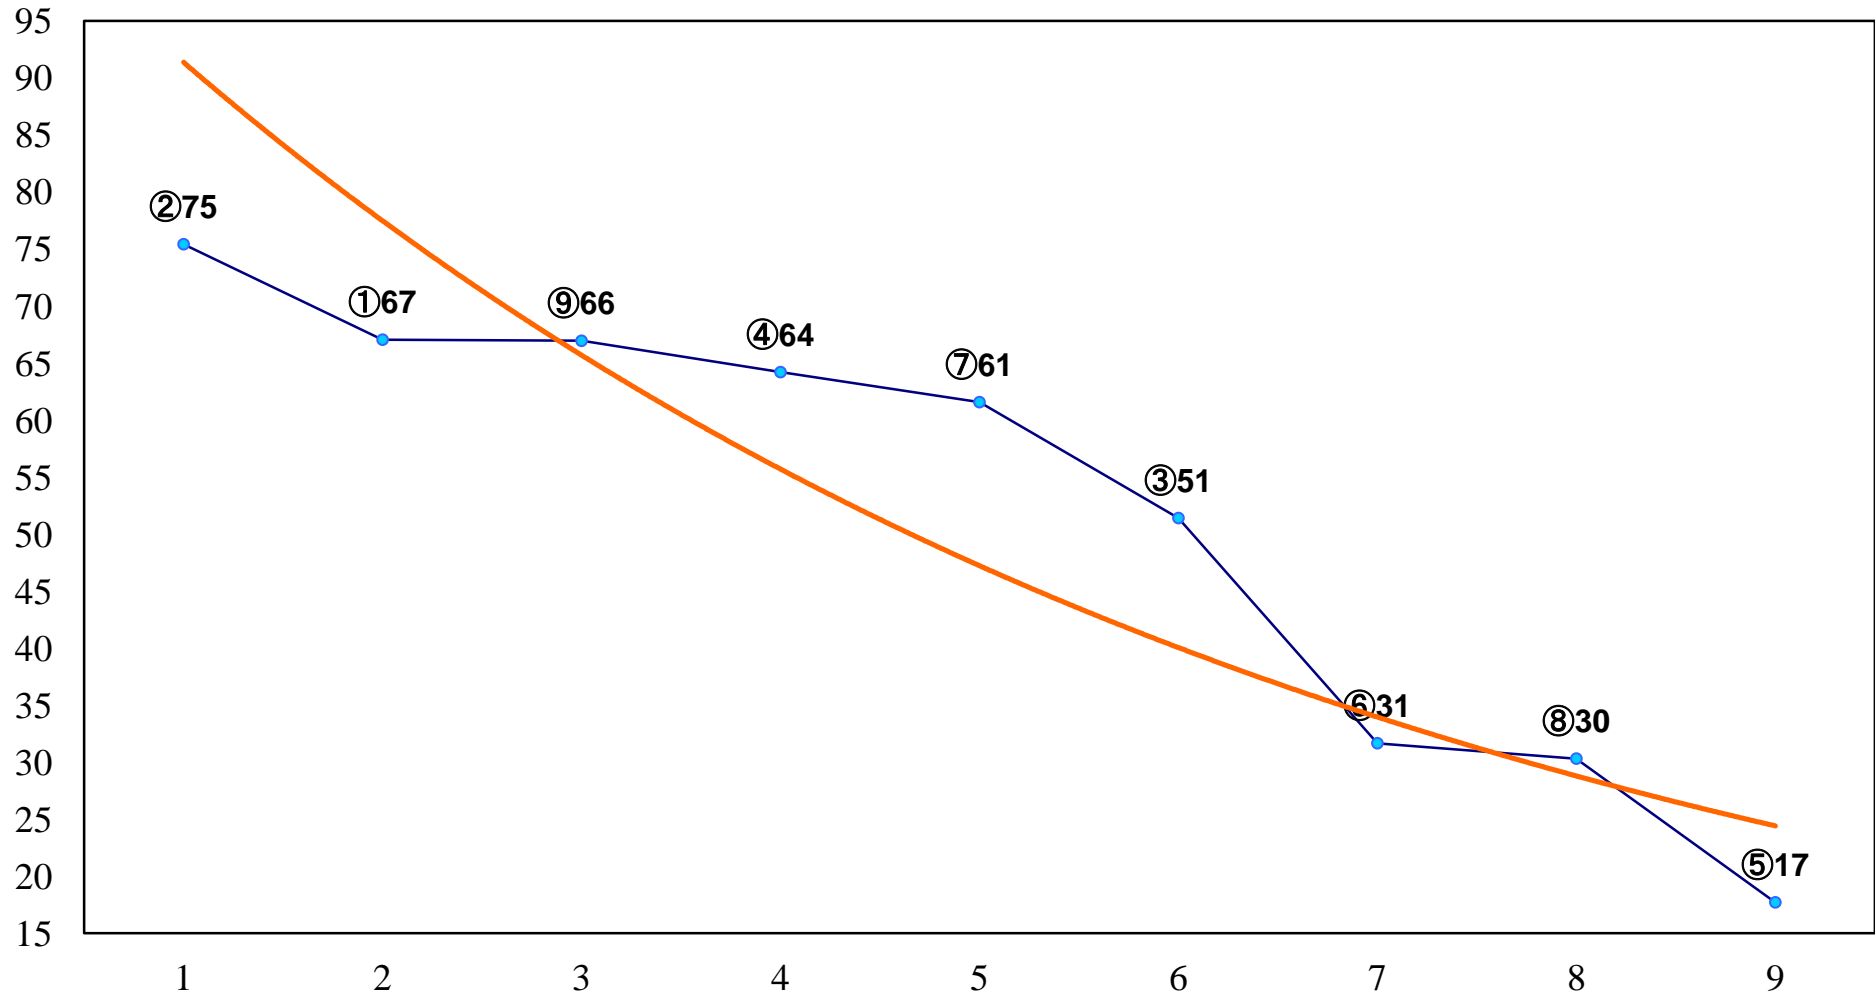

2015年05月12日(火) 川崎競馬 1R 15:30  
C3九 十 十一 左1400m

2015年05月12日(火) 川崎競馬 2R 16:00  
C3九 十 十一 左1400m

2015年05月12日(火) 川崎競馬 3R 16:30  
C3九 十 十一 左1400m

2015年05月12日(火) 川崎競馬 4R 17:00  
C2六七八 左1600m

2015年05月12日(火) 川崎競馬 5R 17:30  
C2六七八 左1400m