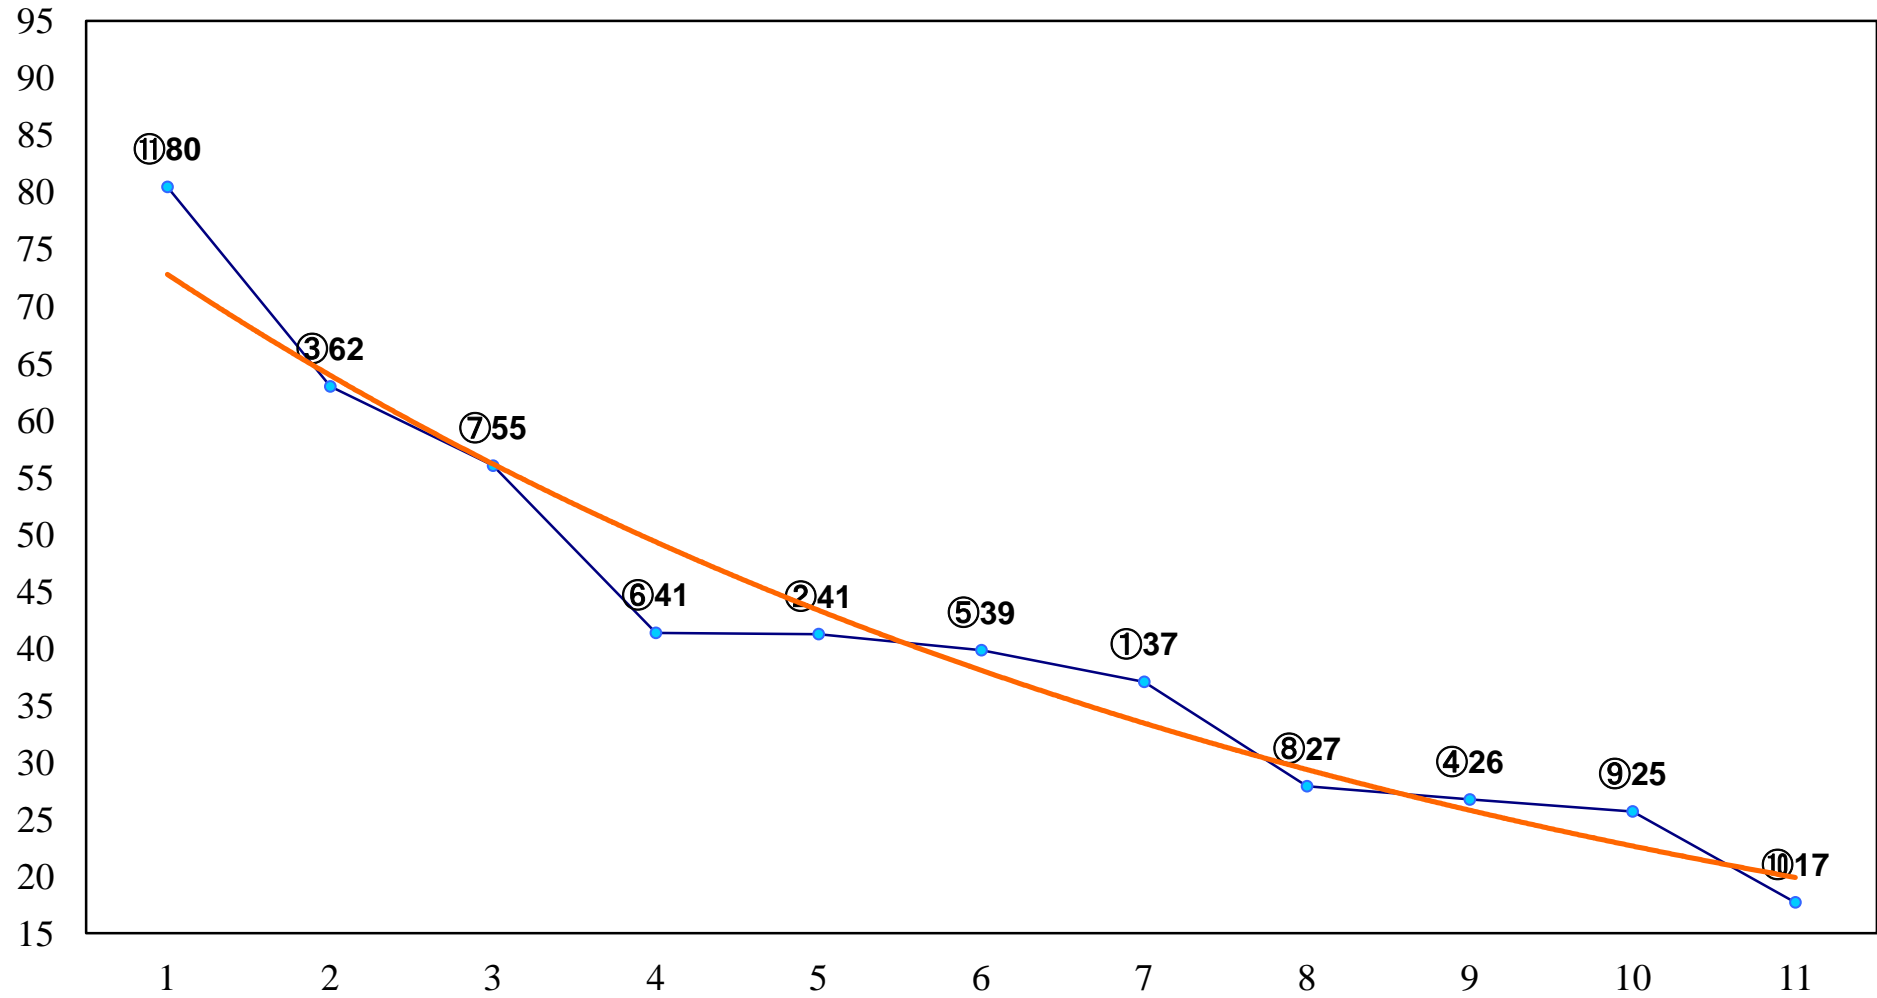

2015年05月12日(火) 川崎競馬 7R 18:30
電光石火賞C1選定馬 左900m