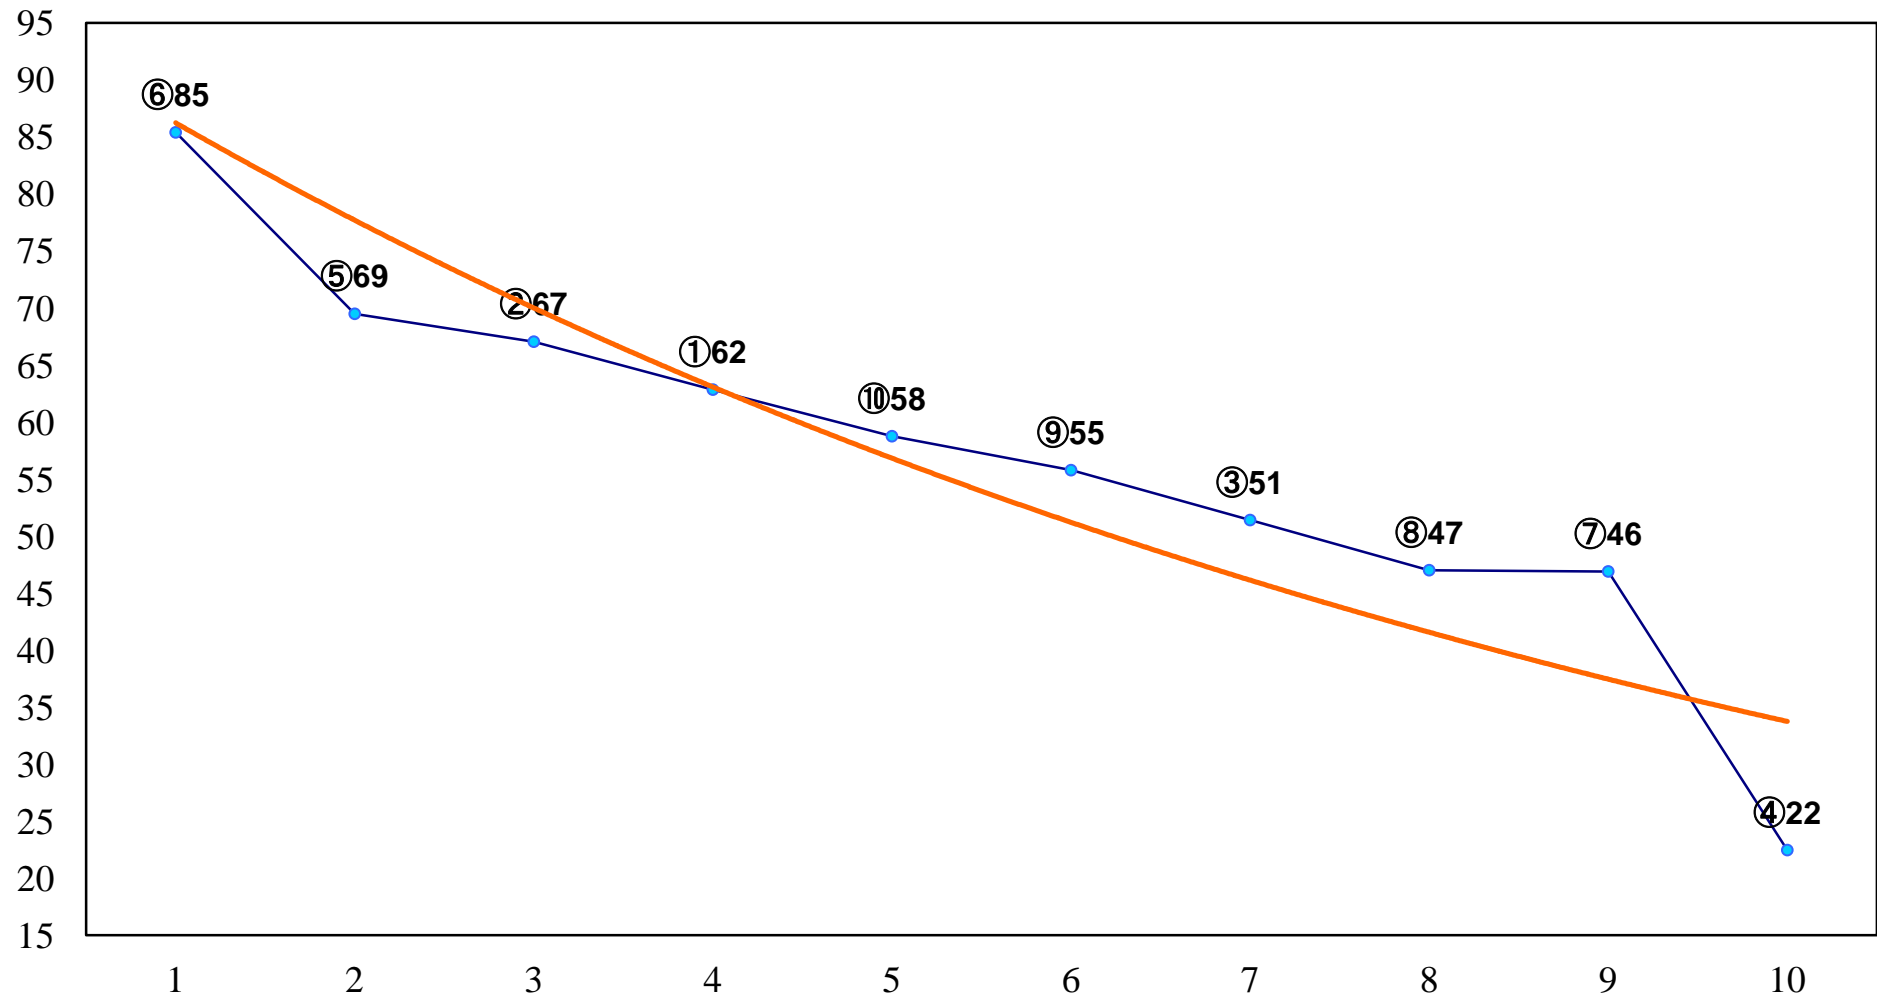

2015年05月12日(火) 川崎競馬 1R 15:30  
C3九 十 十一 左1400m

2015年05月12日(火) 川崎競馬 2R 16:00  
C3九 十 十一 左1400m

2015年05月12日(火) 川崎競馬 3R 16:30  
C3九 十 十一 左1400m

2015年05月12日(火) 川崎競馬 4R 17:00  
C2六七八 左1600m

2015年05月12日(火) 川崎競馬 5R 17:30  
C2六七八 左1400m