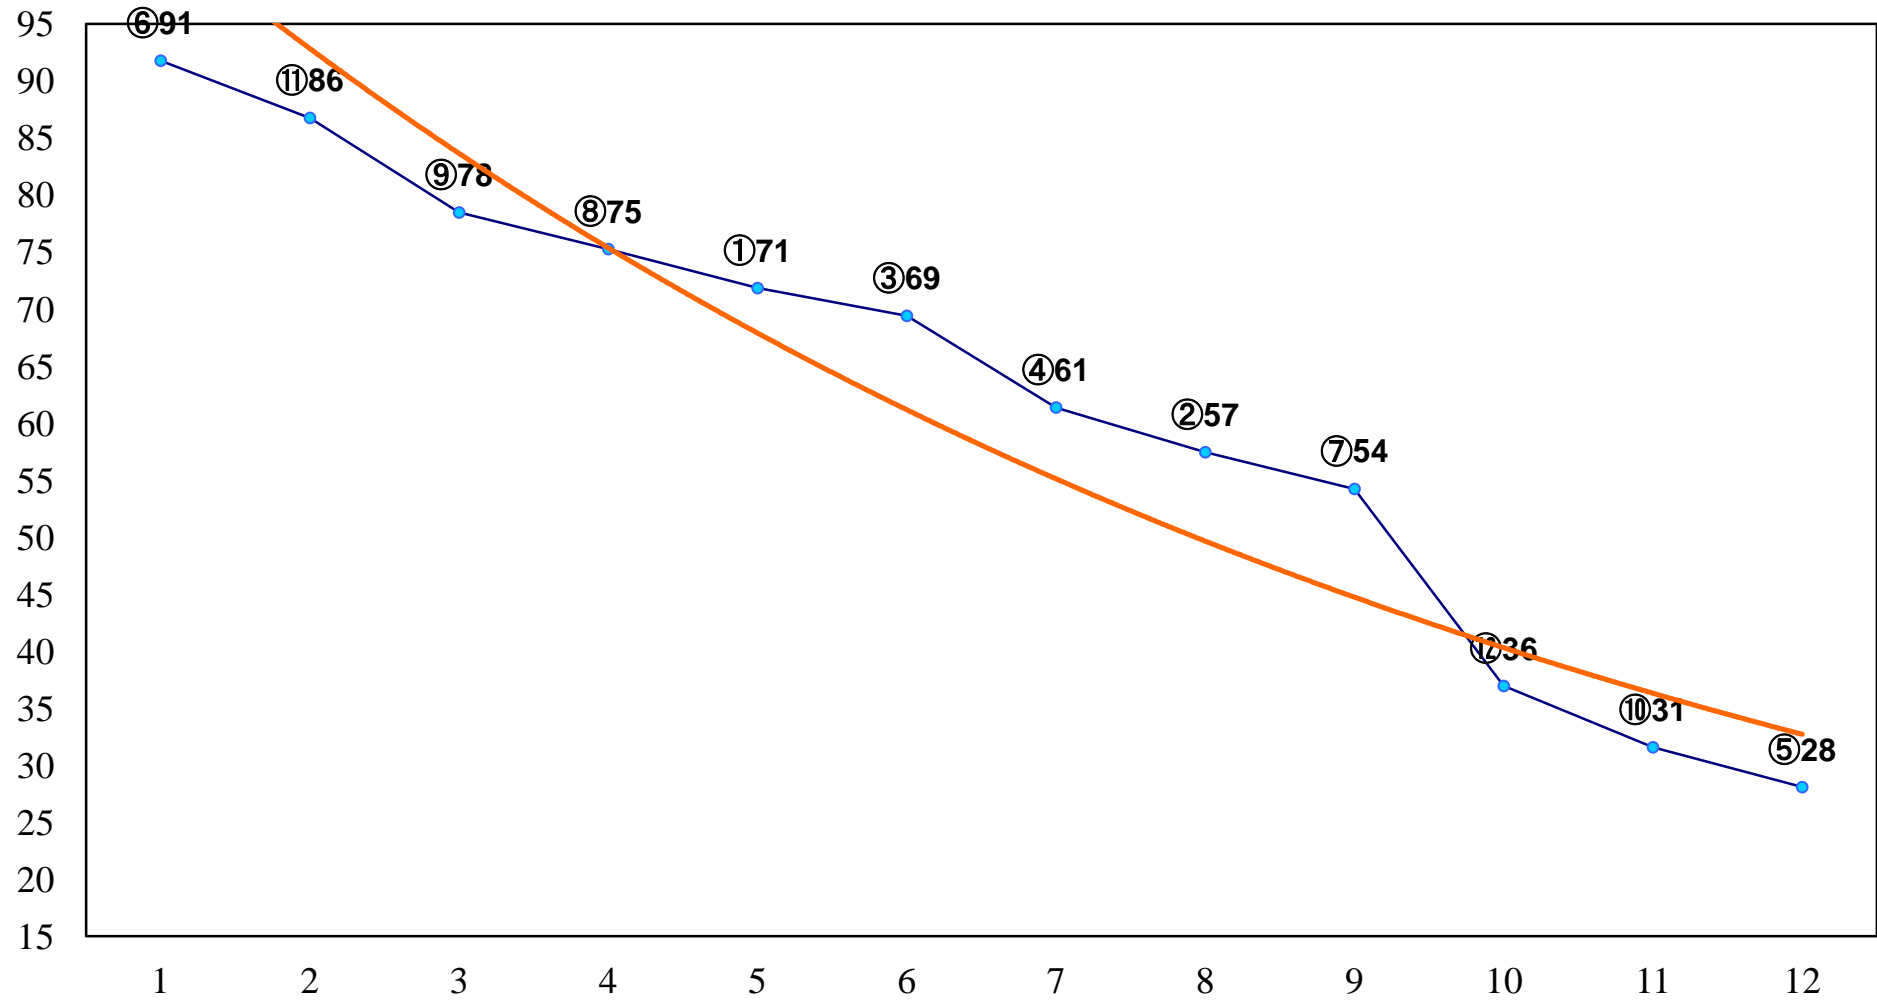

2015年05月12日(火) 川崎競馬 8R 19:05
J交 メイフラワー賞3歳未格付選定馬JR 左1400m