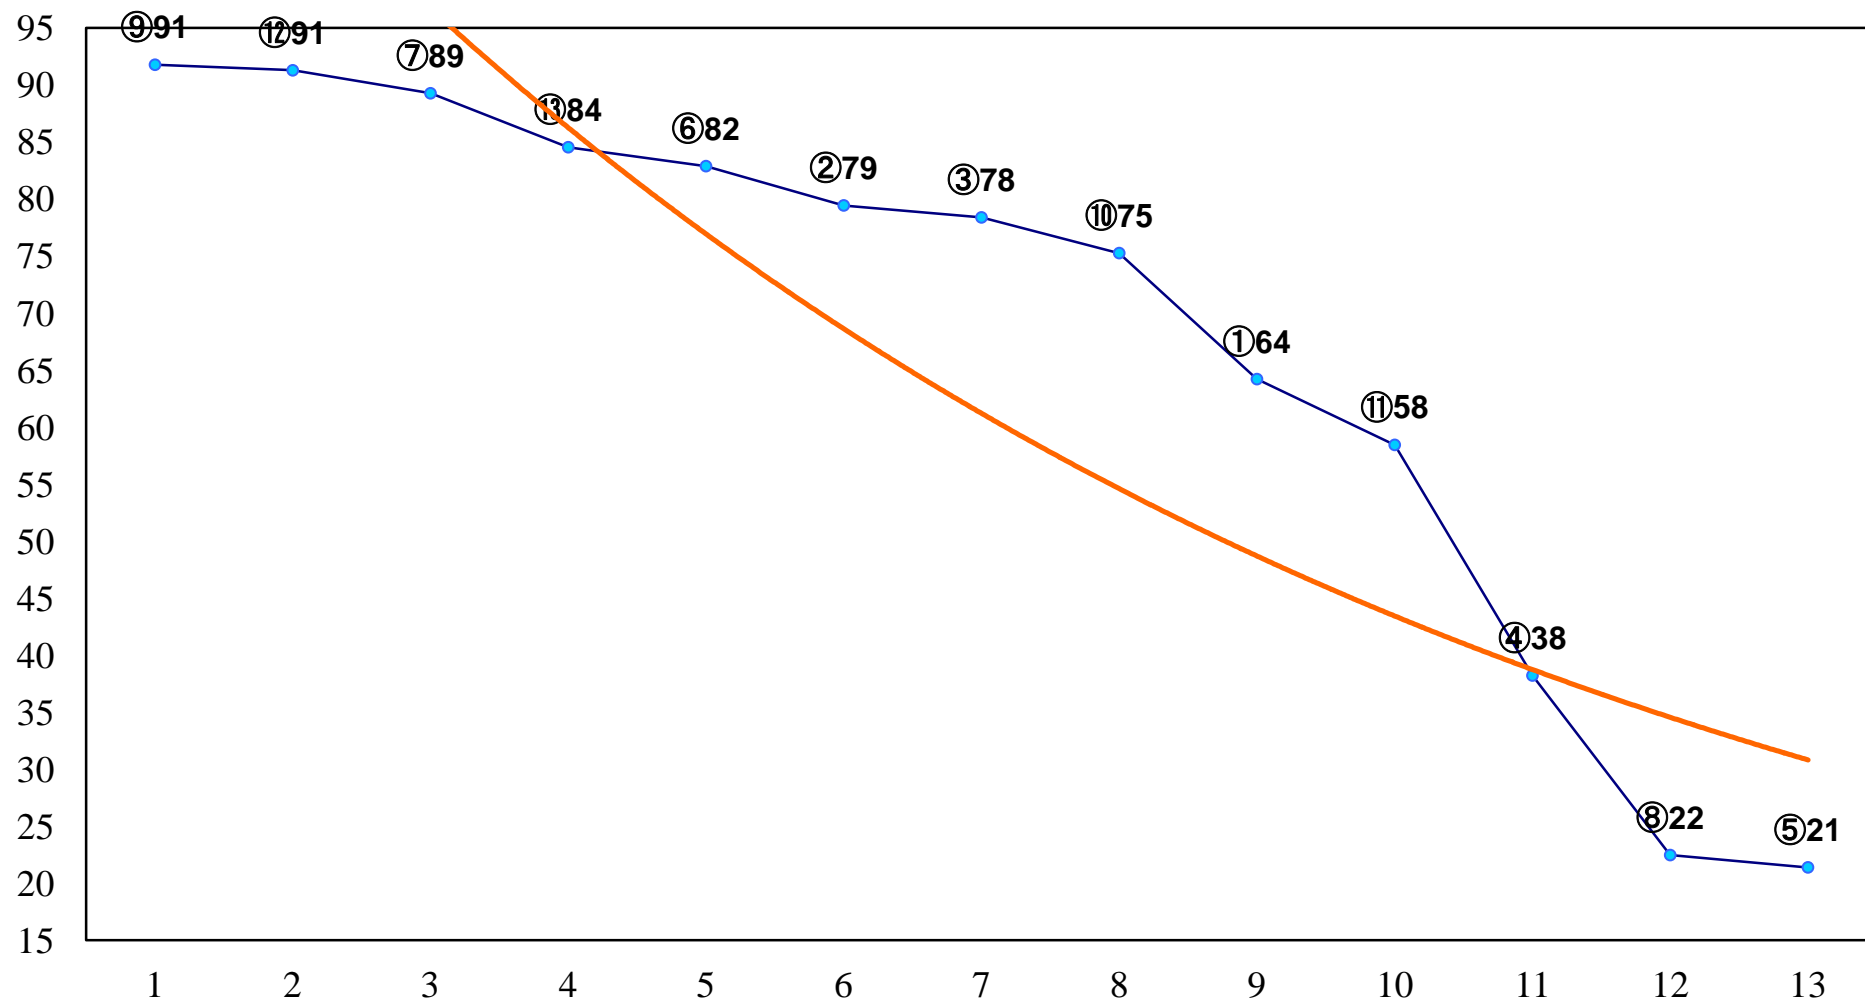

2015年05月12日(火) 川崎競馬 10R 20:15  
報知新聞皐月杯A2下 左1600m

2015年05月12日(火) 川崎競馬 11R 20:50  
緑陰特別C2選定馬 左2000m