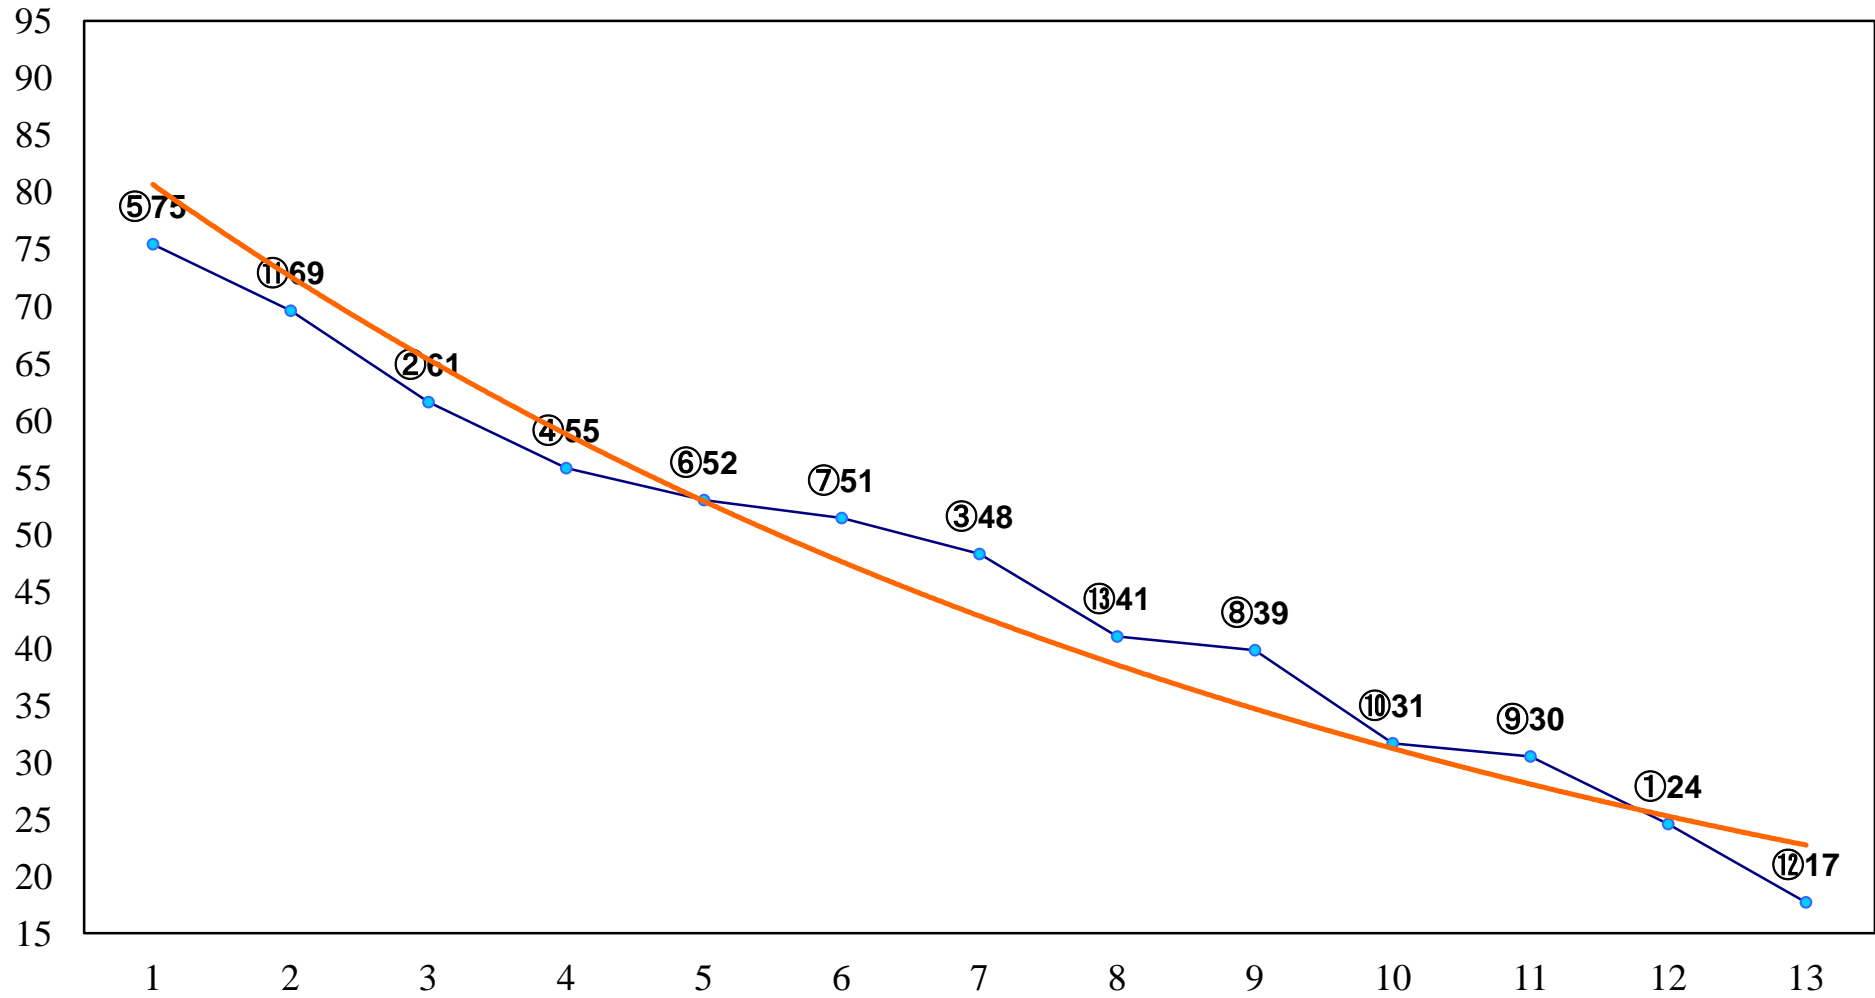

2015年05月12日(火) 川崎競馬 1R 15:30  
C3九 十 十一 左1400m

2015年05月12日(火) 川崎競馬 2R 16:00  
C3九 十 十一 左1400m

2015年05月12日(火) 川崎競馬 3R 16:30  
C3九 十 十一 左1400m

2015年05月12日(火) 川崎競馬 4R 17:00  
C2六七八 左1600m

2015年05月12日(火) 川崎競馬 5R 17:30  
C2六七八 左1400m