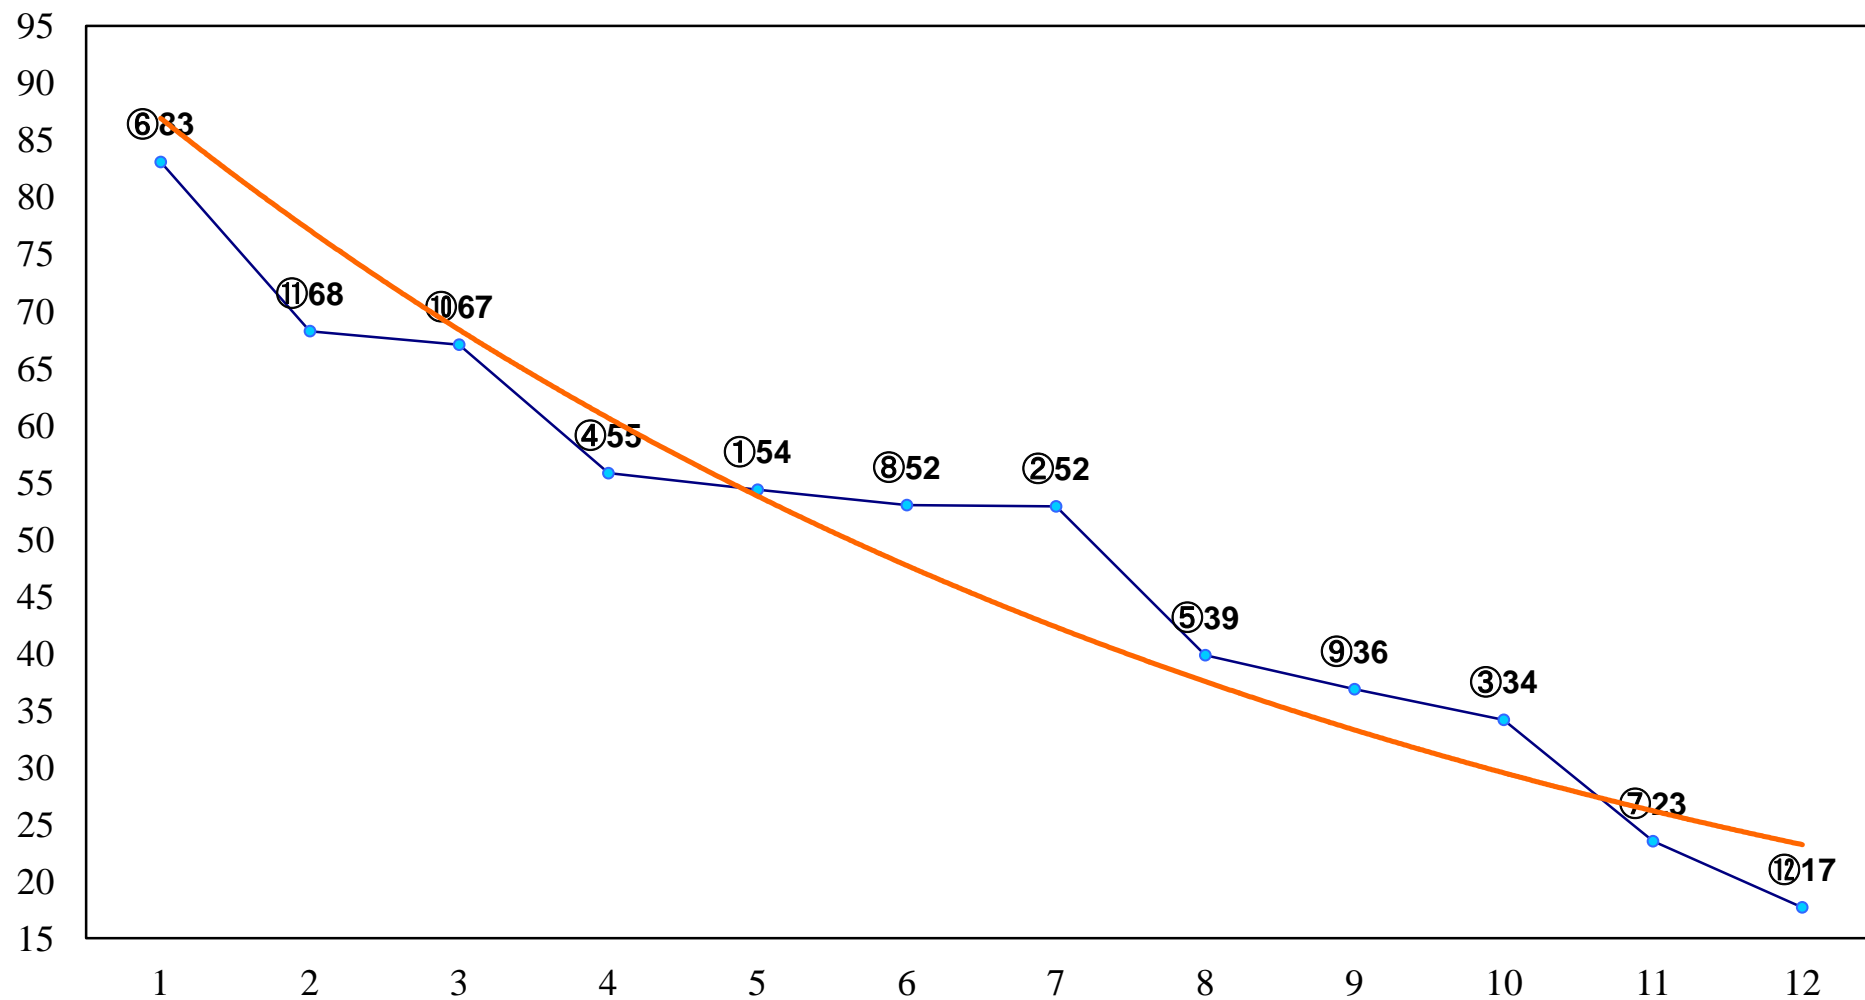

2015年05月12日(火) 川崎競馬 1R 15:30  
C3九 十 十一 左1400m

2015年05月12日(火) 川崎競馬 2R 16:00  
C3九 十 十一 左1400m

2015年05月12日(火) 川崎競馬 3R 16:30  
C3九 十 十一 左1400m

2015年05月12日(火) 川崎競馬 4R 17:00  
C2六七八 左1600m

2015年05月12日(火) 川崎競馬 5R 17:30  
C2六七八 左1400m