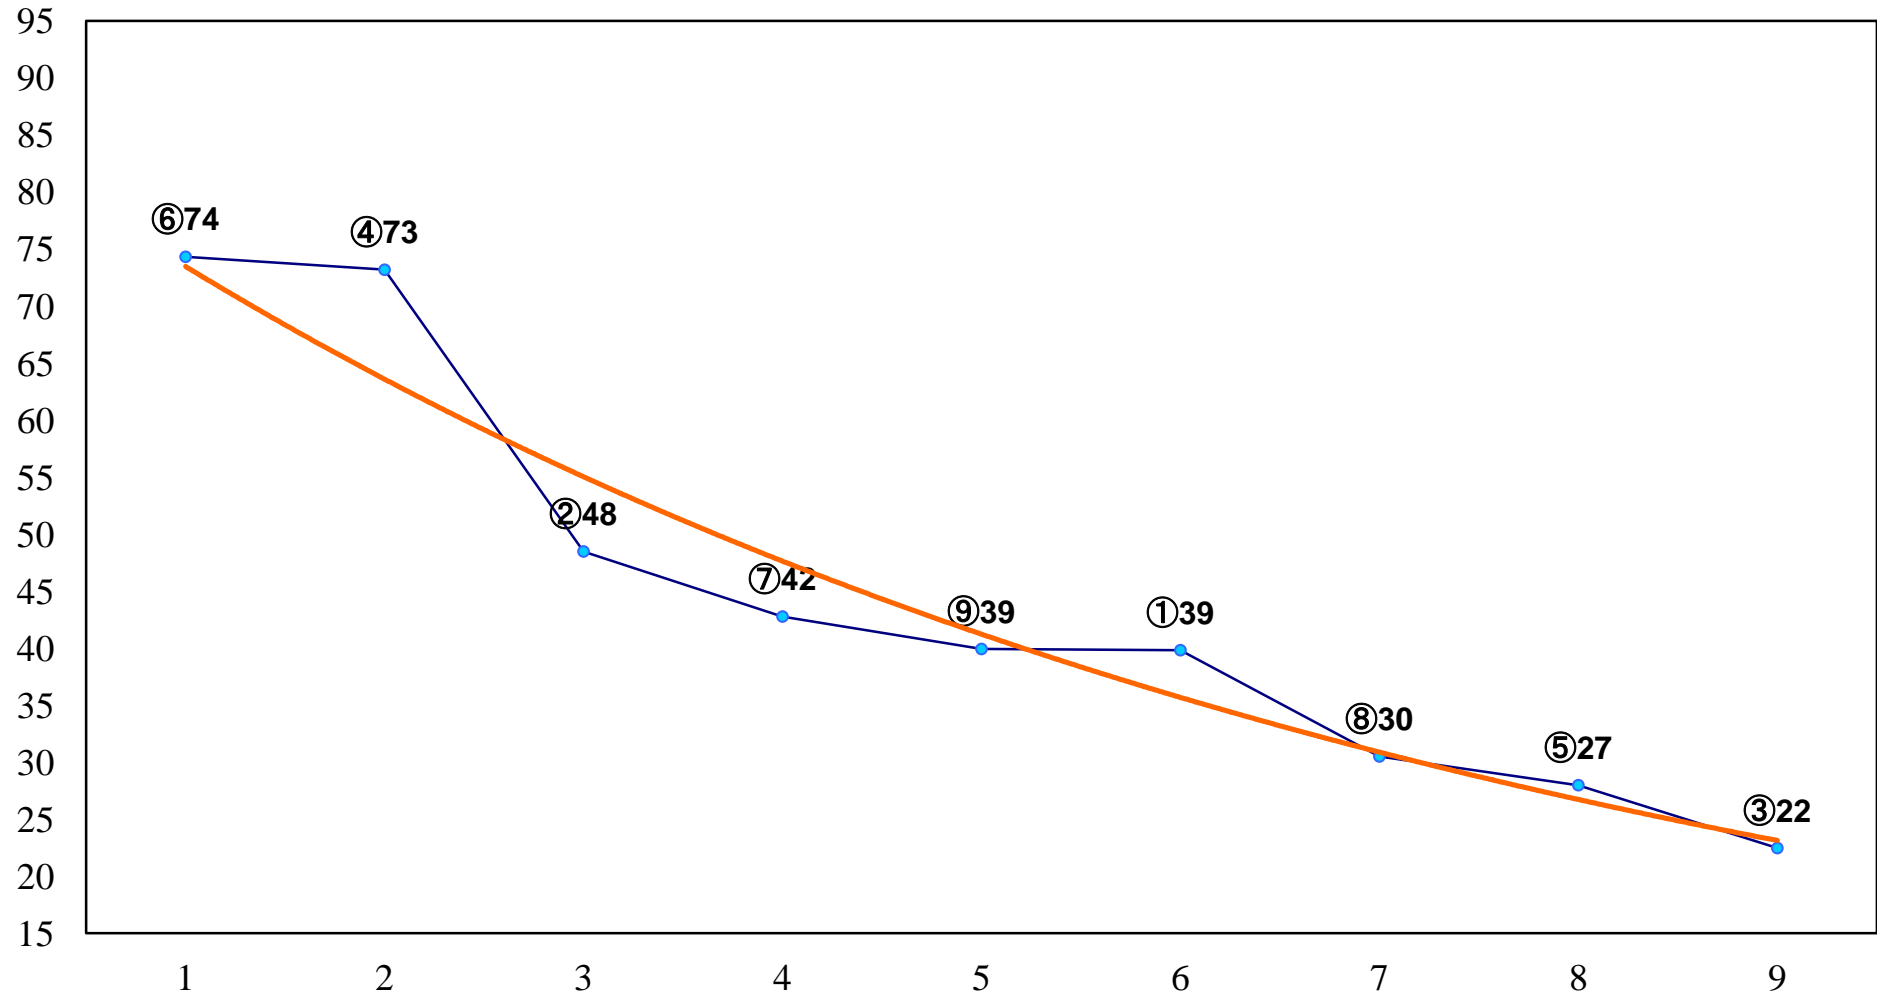

2015年05月12日(火) 川崎競馬 1R 15:30  
C3九 十 十一 左1400m

2015年05月12日(火) 川崎競馬 2R 16:00  
C3九 十 十一 左1400m

2015年05月12日(火) 川崎競馬 3R 16:30  
C3九 十 十一 左1400m

2015年05月12日(火) 川崎競馬 4R 17:00  
C2六七八 左1600m

2015年05月12日(火) 川崎競馬 5R 17:30  
C2六七八 左1400m