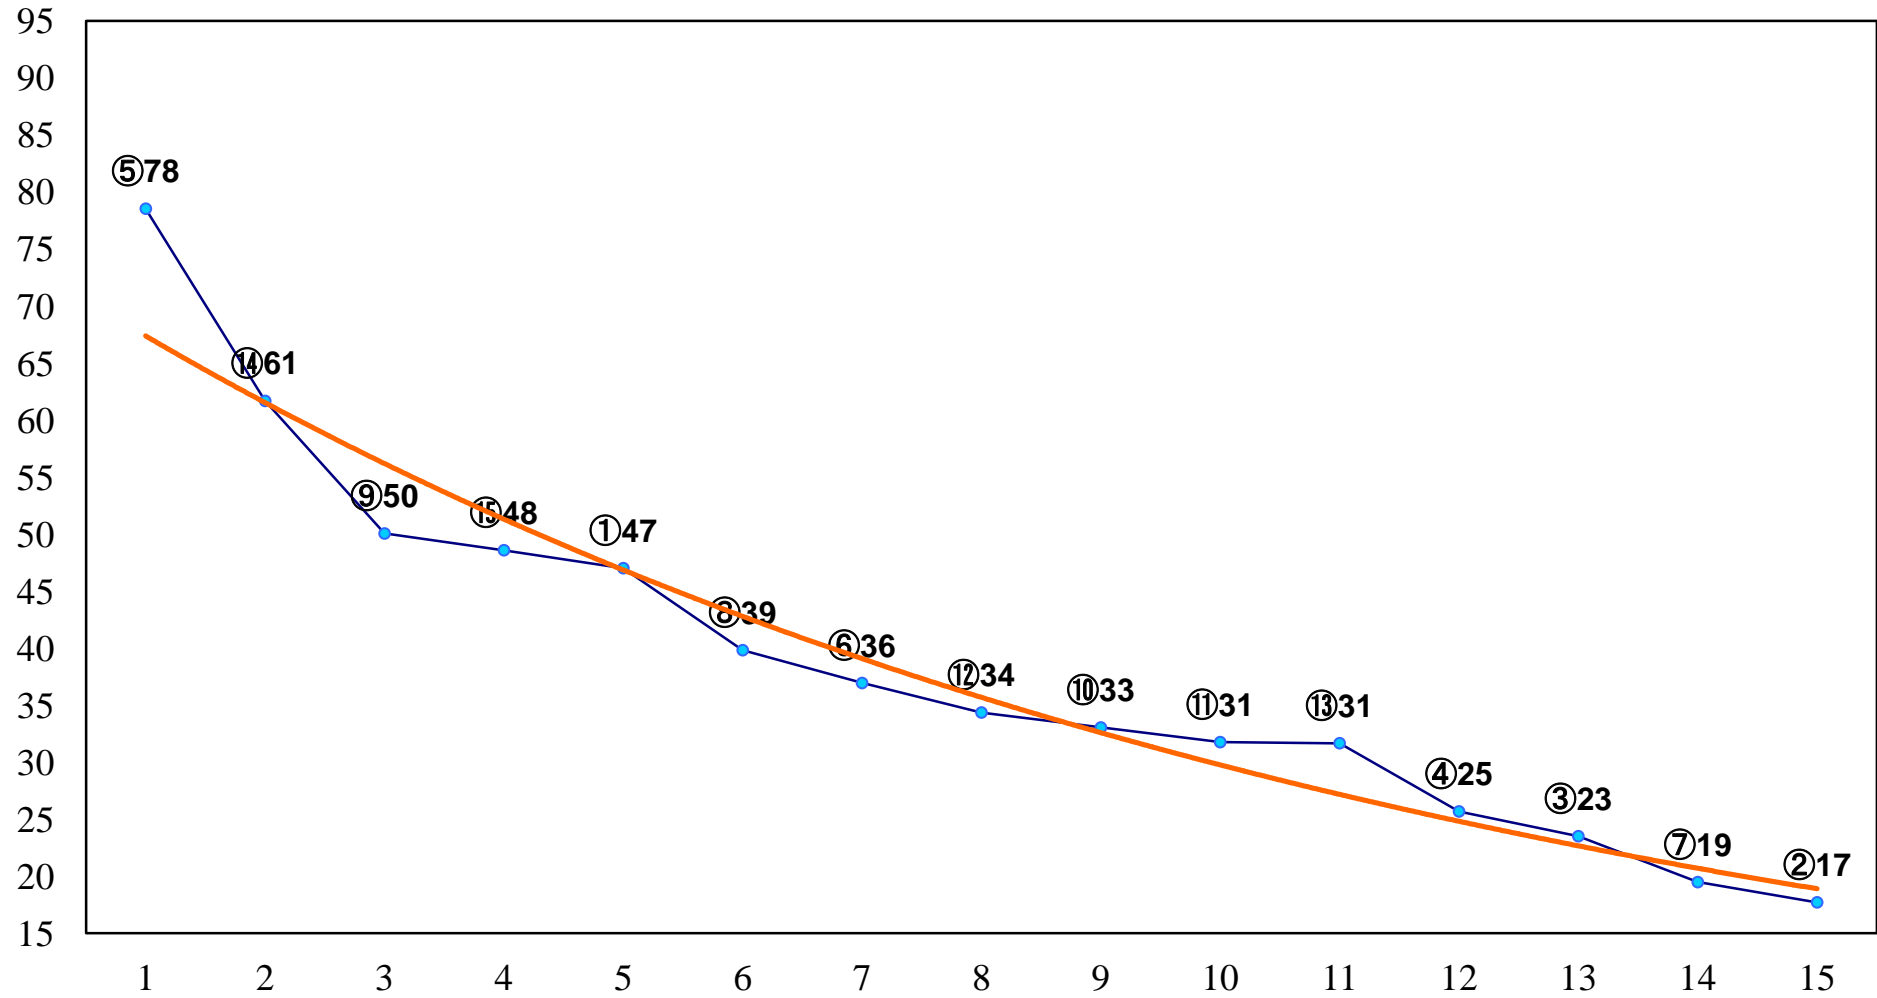

2015年05月20日(水) 大井競馬 7R 18:00  
C1四五 右1200m

2015年05月20日(水) 大井競馬 8R 18:30  
C1四五 右1600m

2015年05月20日(水) 大井競馬 9R 19:05  
特選3歳選抜 右1200m

2015年05月20日(水) 大井競馬 10R 19:40  
大井競馬場前駅開業記念賞C2二選抜特別 右1400m

2015年05月20日(水) 大井競馬 11R 20:15  
大井記念4上オープン重賞 右2000m