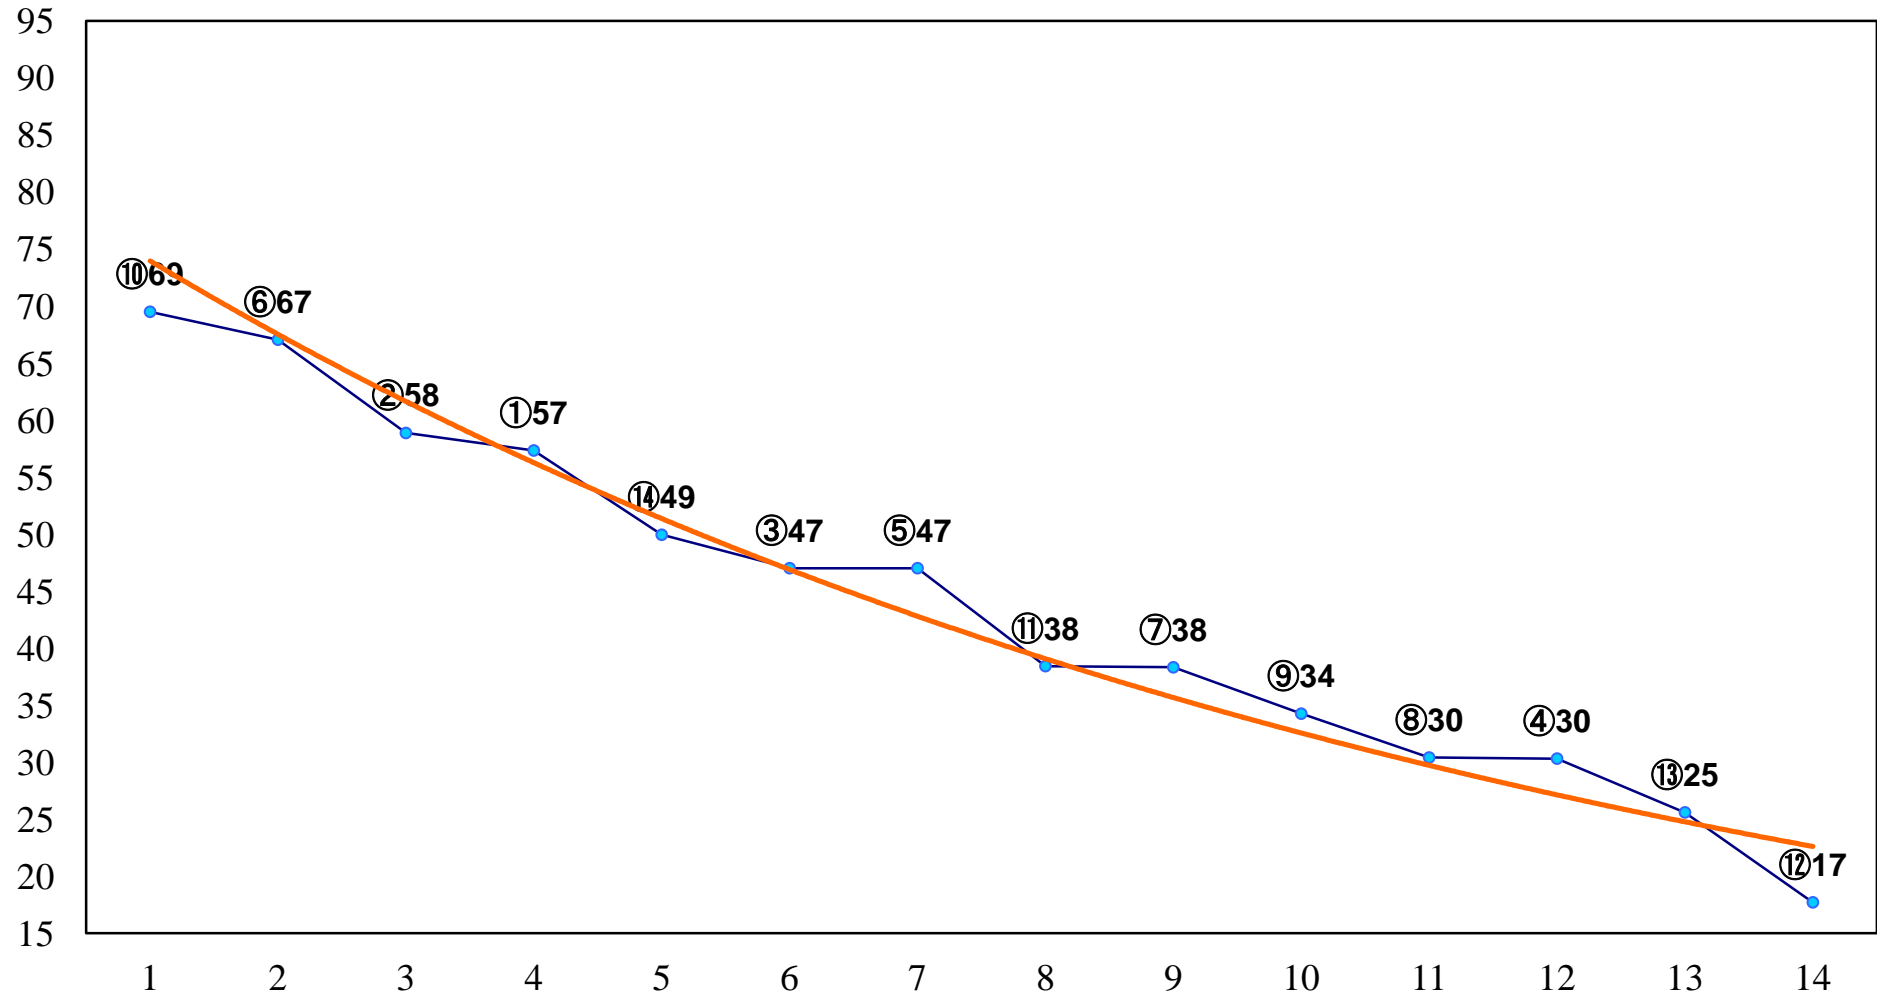

2015年05月20日(水) 大井競馬 1R 15:00  
C3六七 右1200m

2015年05月20日(水) 大井競馬 2R 15:30  
C3六七 右1500m

2015年05月20日(水) 大井競馬 3R 16:00  
3歳85万円以下 右1200m

2015年05月20日(水) 大井競馬 5R 17:00  
C2十二 十三 右1200m

2015年05月20日(水) 大井競馬 6R 17:30  
C2十二 十三 右1600m