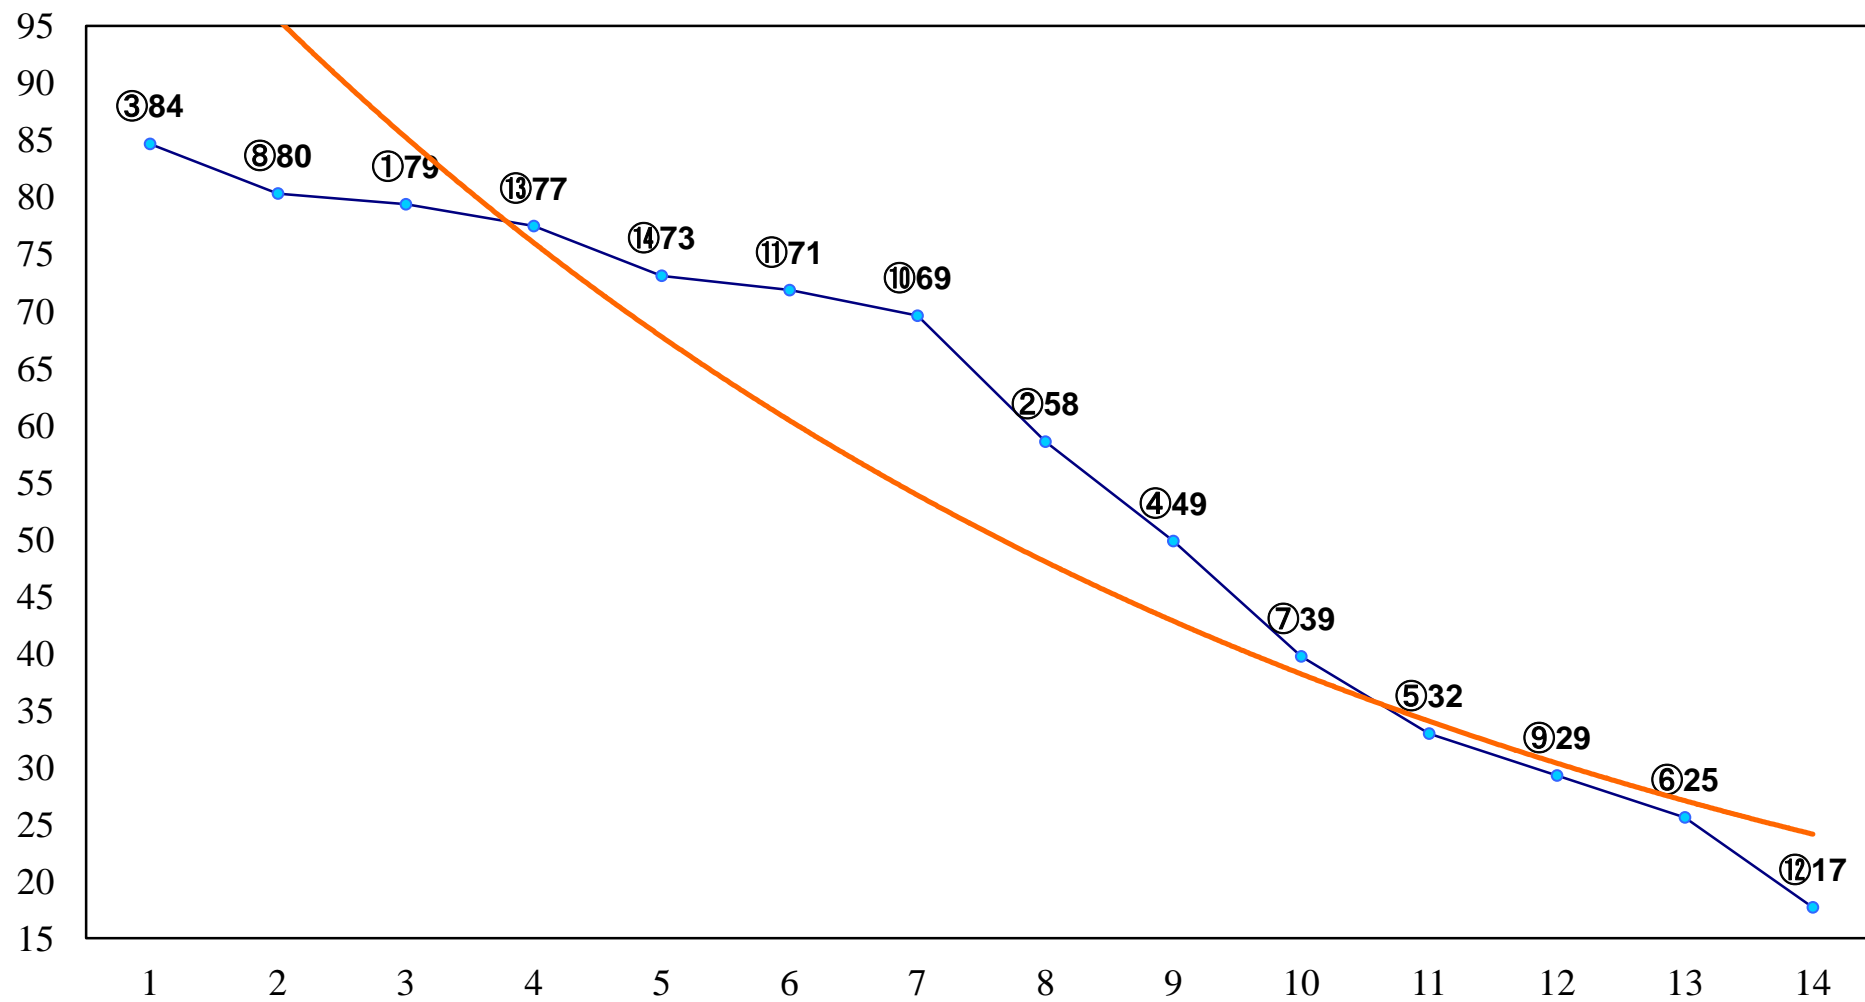

2015年05月20日(水) 大井競馬 7R 18:00  
C1四五 右1200m

2015年05月20日(水) 大井競馬 8R 18:30  
C1四五 右1600m

2015年05月20日(水) 大井競馬 9R 19:05  
特選3歳選抜 右1200m

2015年05月20日(水) 大井競馬 10R 19:40  
大井競馬場前駅開業記念賞C2二選抜特別 右1400m

2015年05月20日(水) 大井競馬 11R 20:15  
大井記念4上オープン重賞 右2000m