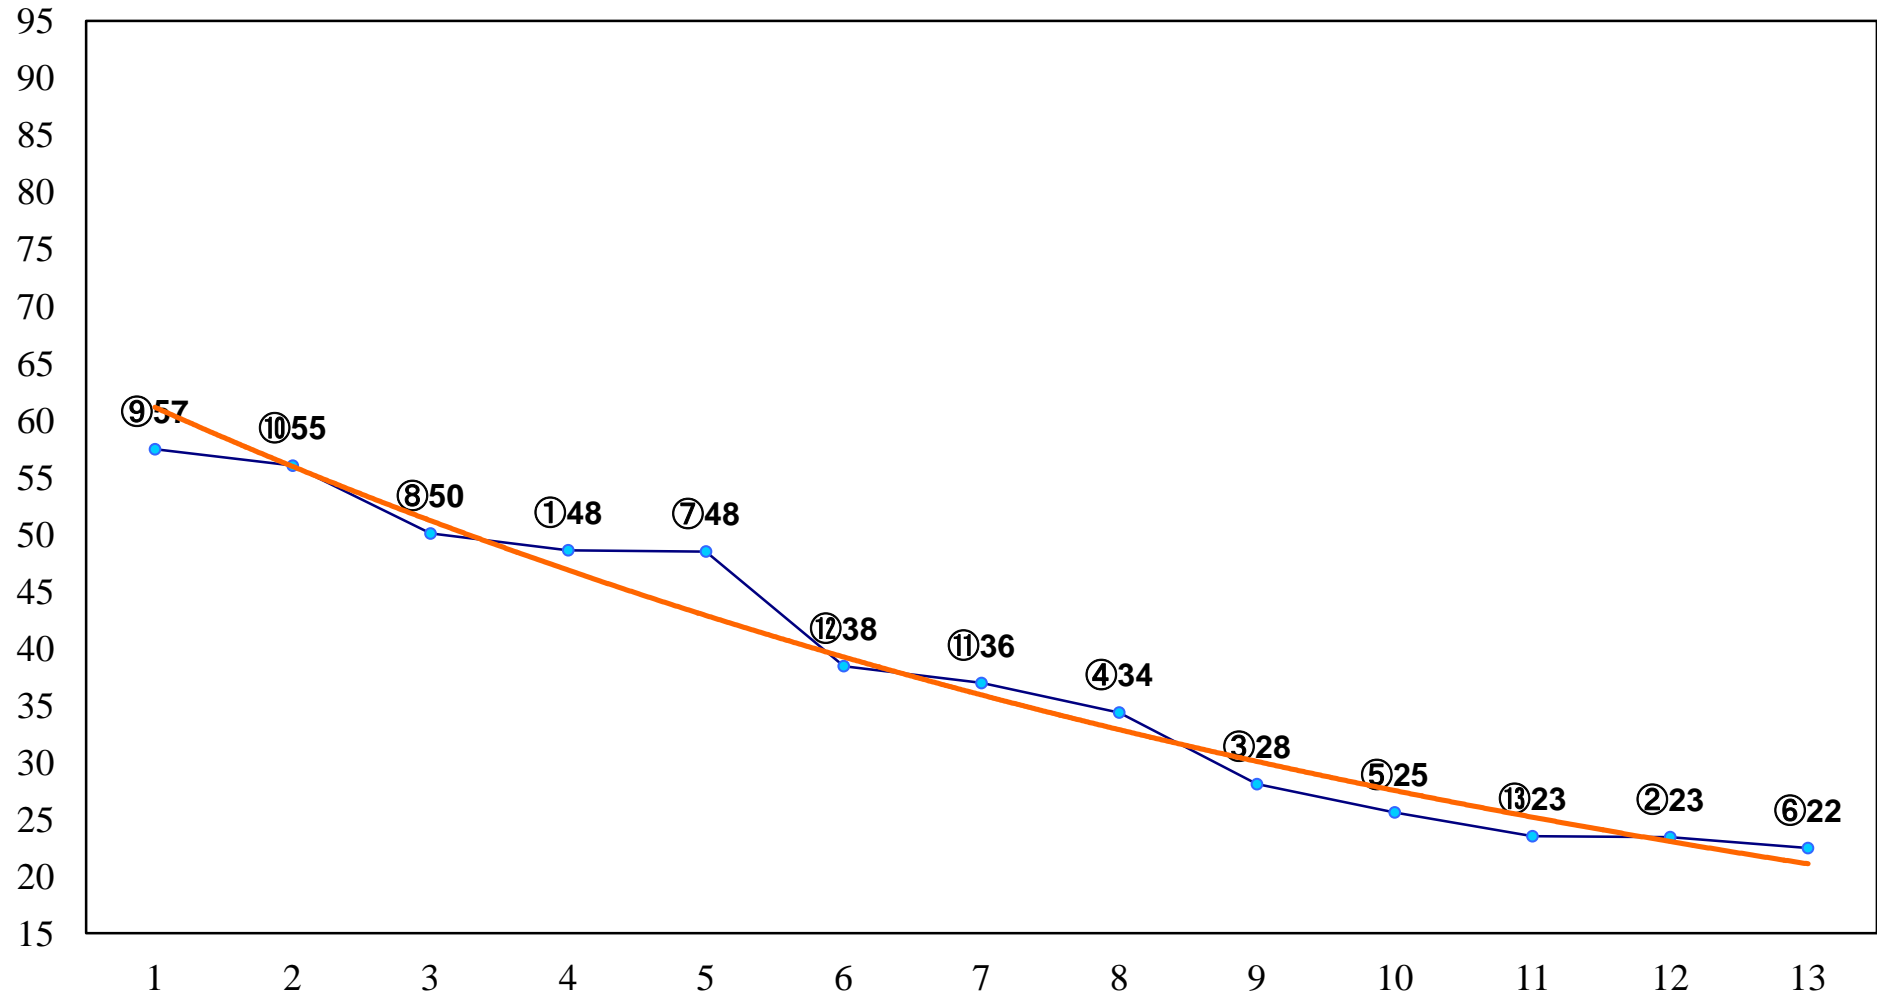

2015年05月20日(水) 大井競馬 1R 15:00  
C3六七 右1200m

2015年05月20日(水) 大井競馬 2R 15:30  
C3六七 右1500m

2015年05月20日(水) 大井競馬 3R 16:00  
3歳85万円以下 右1200m

2015年05月20日(水) 大井競馬 5R 17:00  
C2十二 十三 右1200m

2015年05月20日(水) 大井競馬 6R 17:30  
C2十二 十三 右1600m