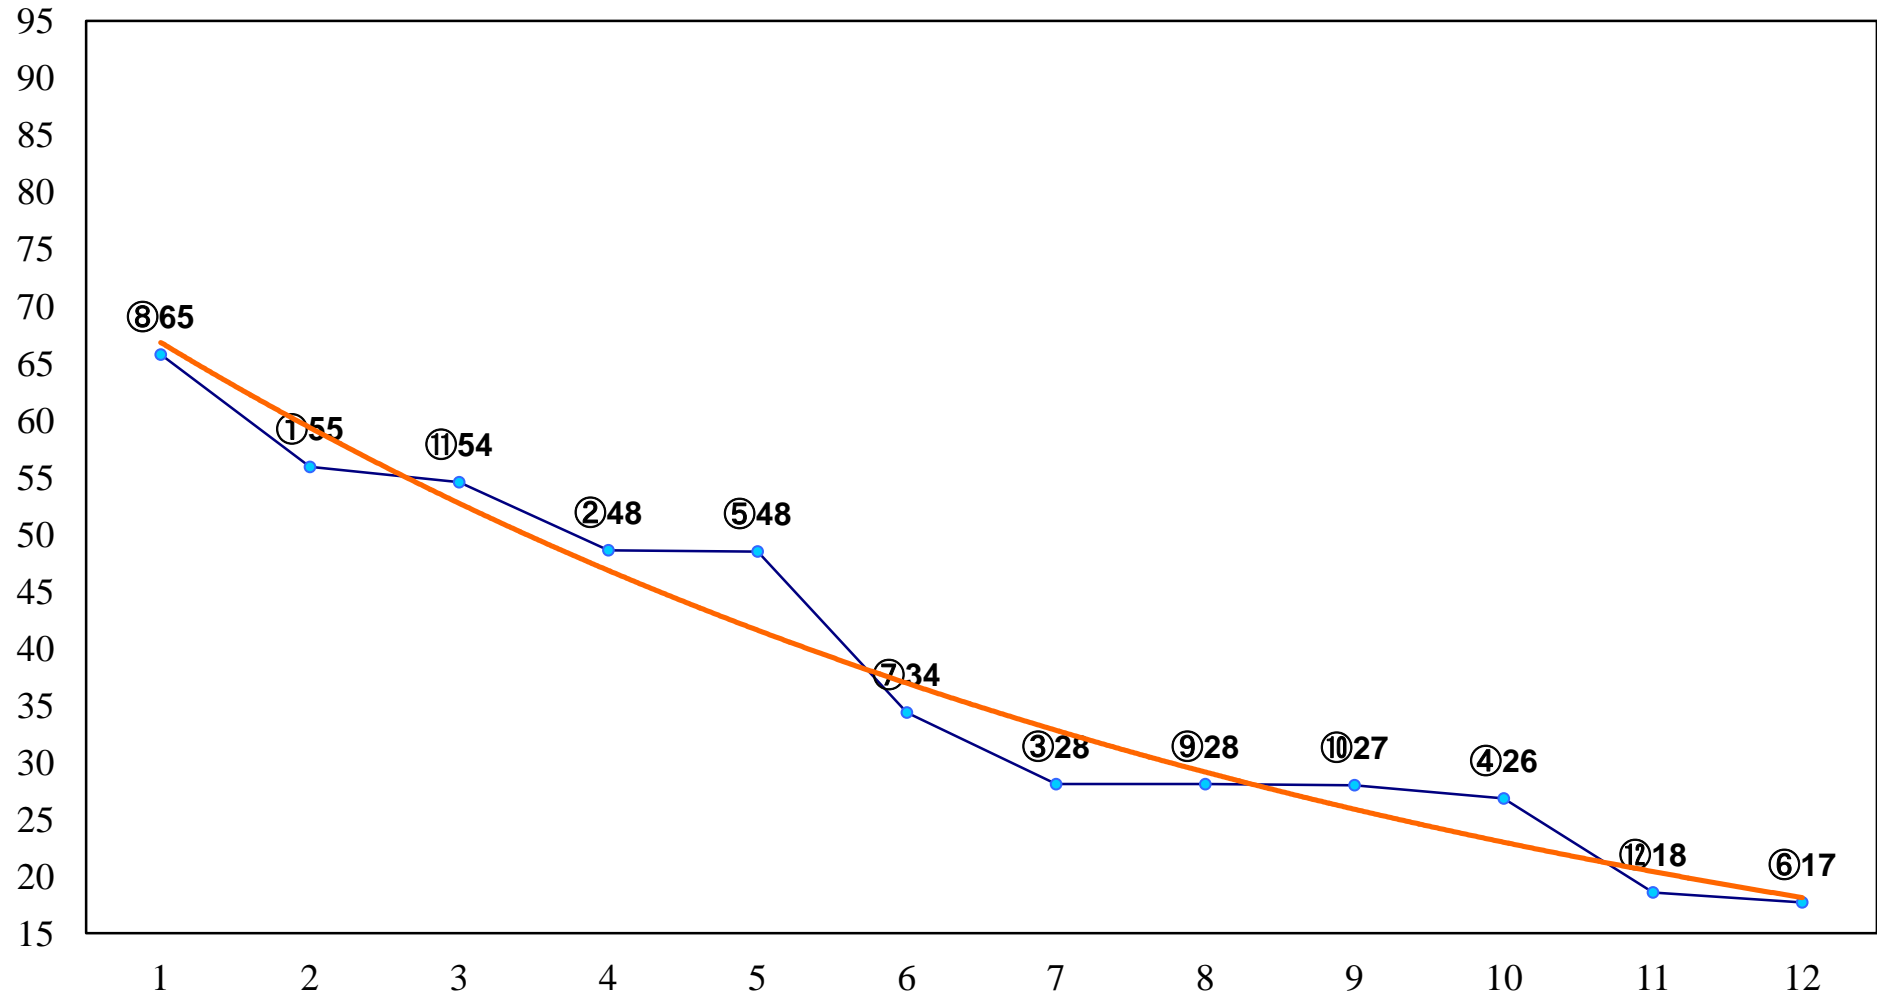

2015年05月20日(水) 大井競馬 8R 18:30
C1四五 右1600m