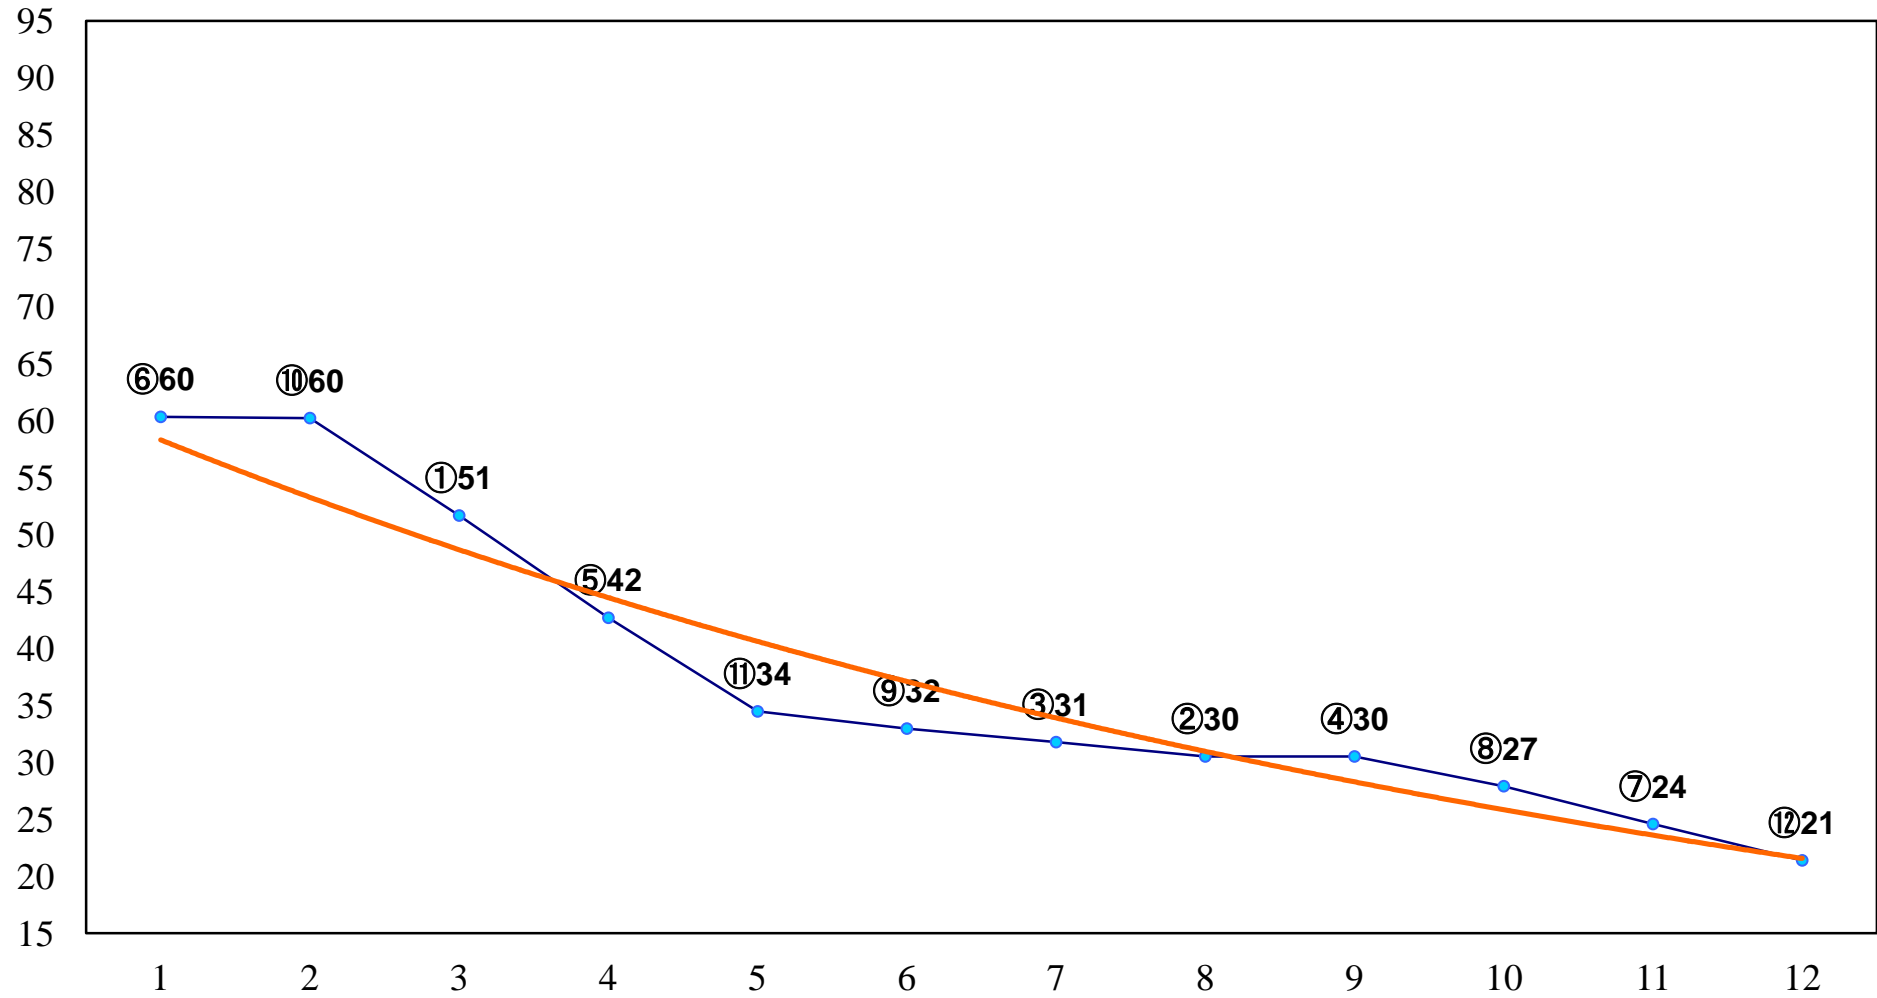

2015年05月20日(水) 大井競馬 1R 15:00  
C3六七 右1200m

2015年05月20日(水) 大井競馬 2R 15:30  
C3六七 右1500m

2015年05月20日(水) 大井競馬 3R 16:00  
3歳85万円以下 右1200m

2015年05月20日(水) 大井競馬 5R 17:00  
C2十二 十三 右1200m

2015年05月20日(水) 大井競馬 6R 17:30  
C2十二 十三 右1600m