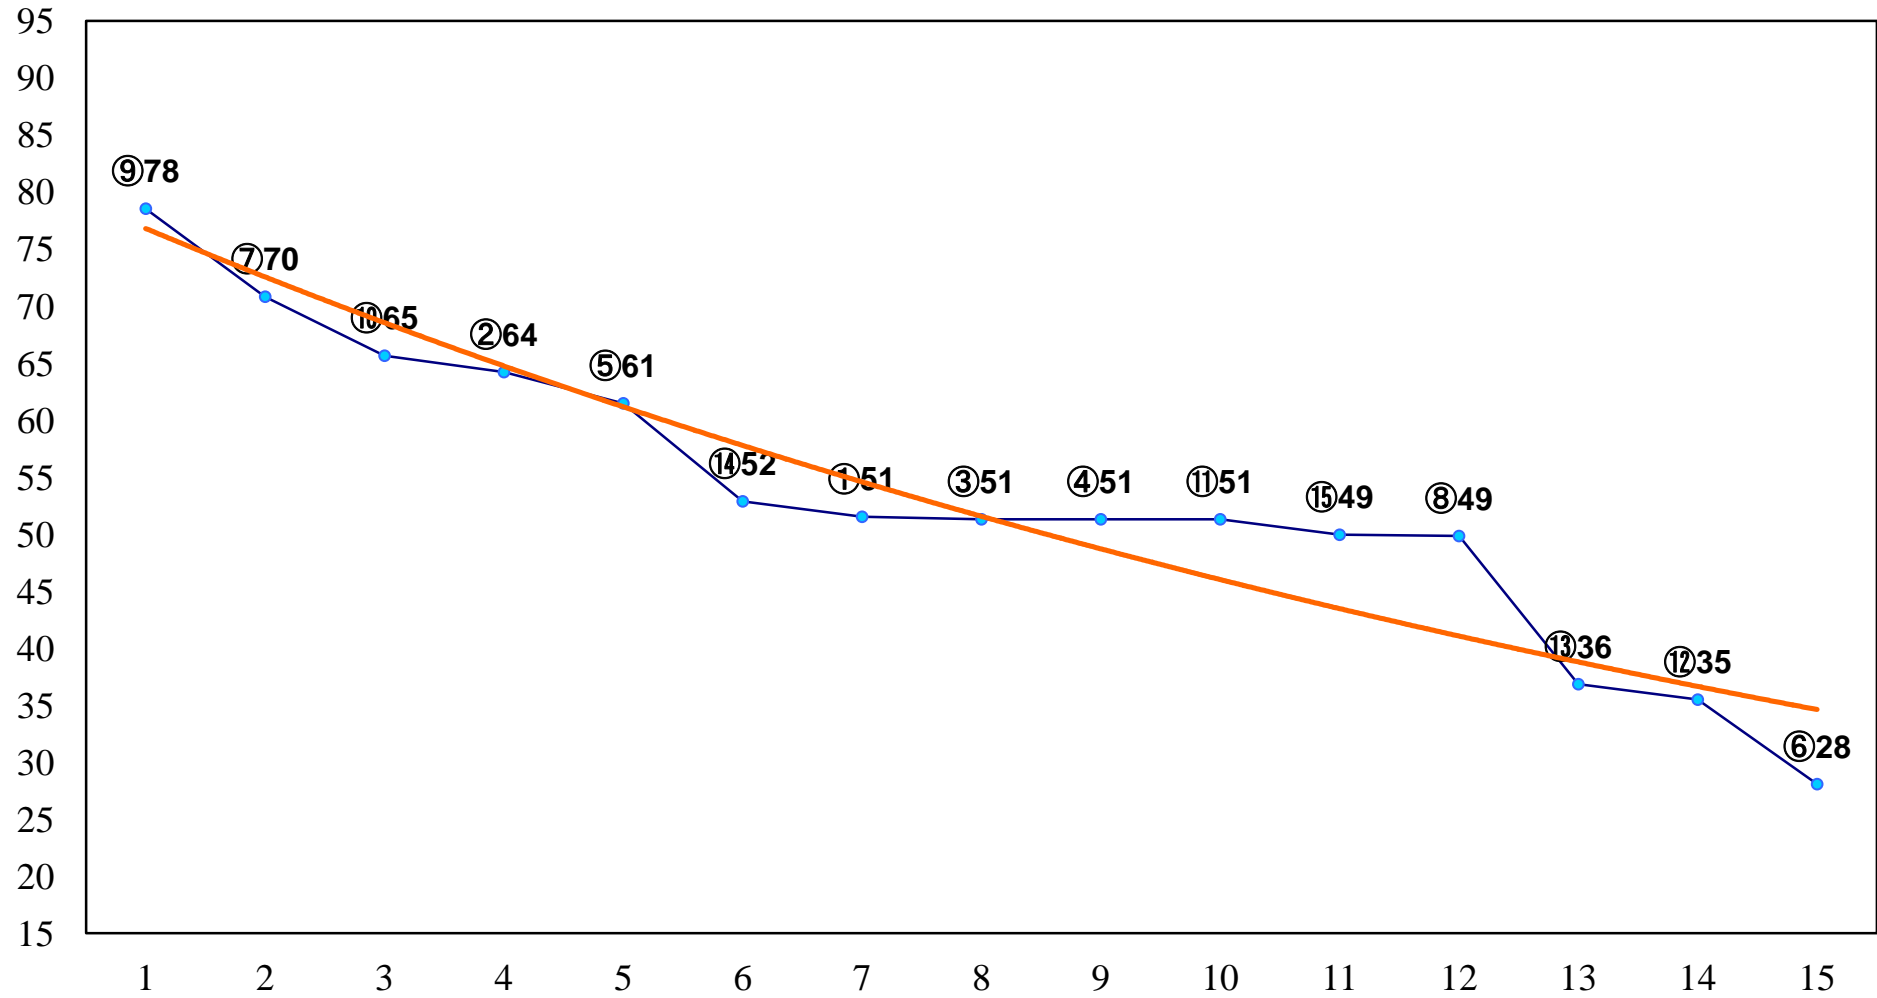

2015年05月20日(水) 大井競馬 7R 18:00  
C1四五 右1200m

2015年05月20日(水) 大井競馬 8R 18:30  
C1四五 右1600m

2015年05月20日(水) 大井競馬 9R 19:05  
特選3歳選抜 右1200m

2015年05月20日(水) 大井競馬 10R 19:40  
大井競馬場前駅開業記念賞C2二選抜特別 右1400m

2015年05月20日(水) 大井競馬 11R 20:15  
大井記念4上オープン重賞 右2000m