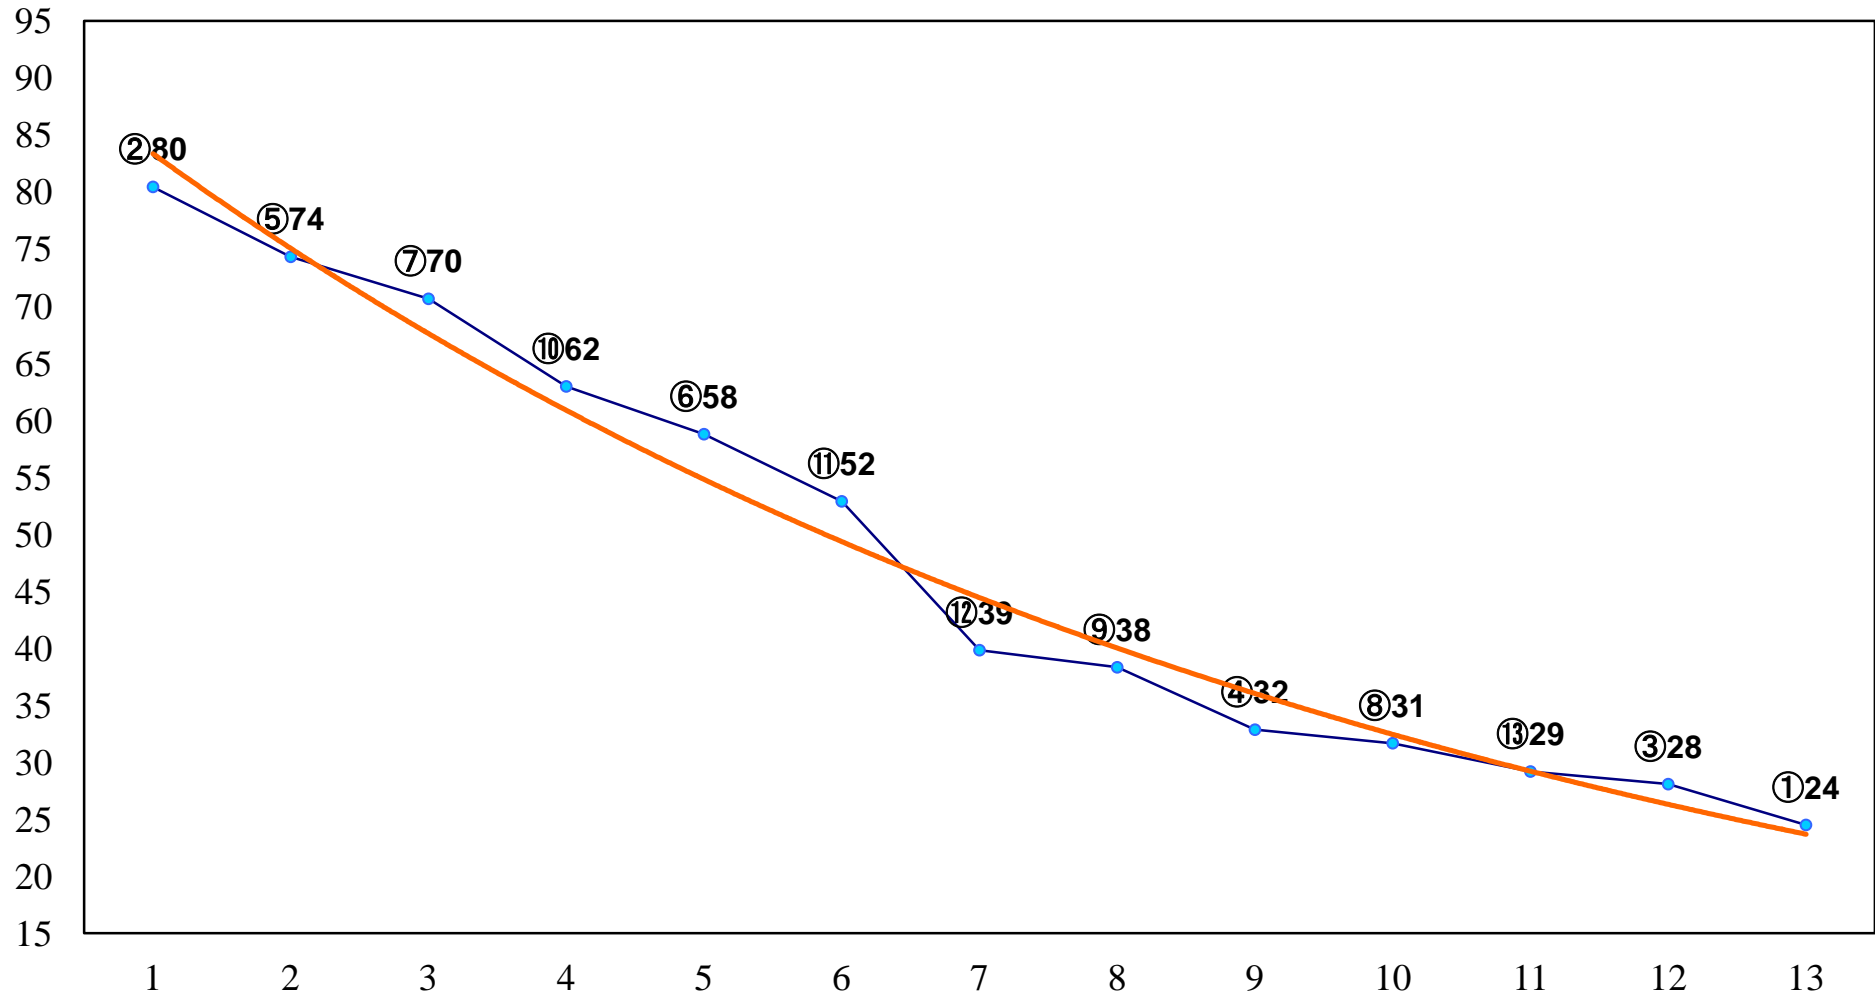

2015年05月20日(水) 大井競馬 7R 18:00
C1四五 右1200m