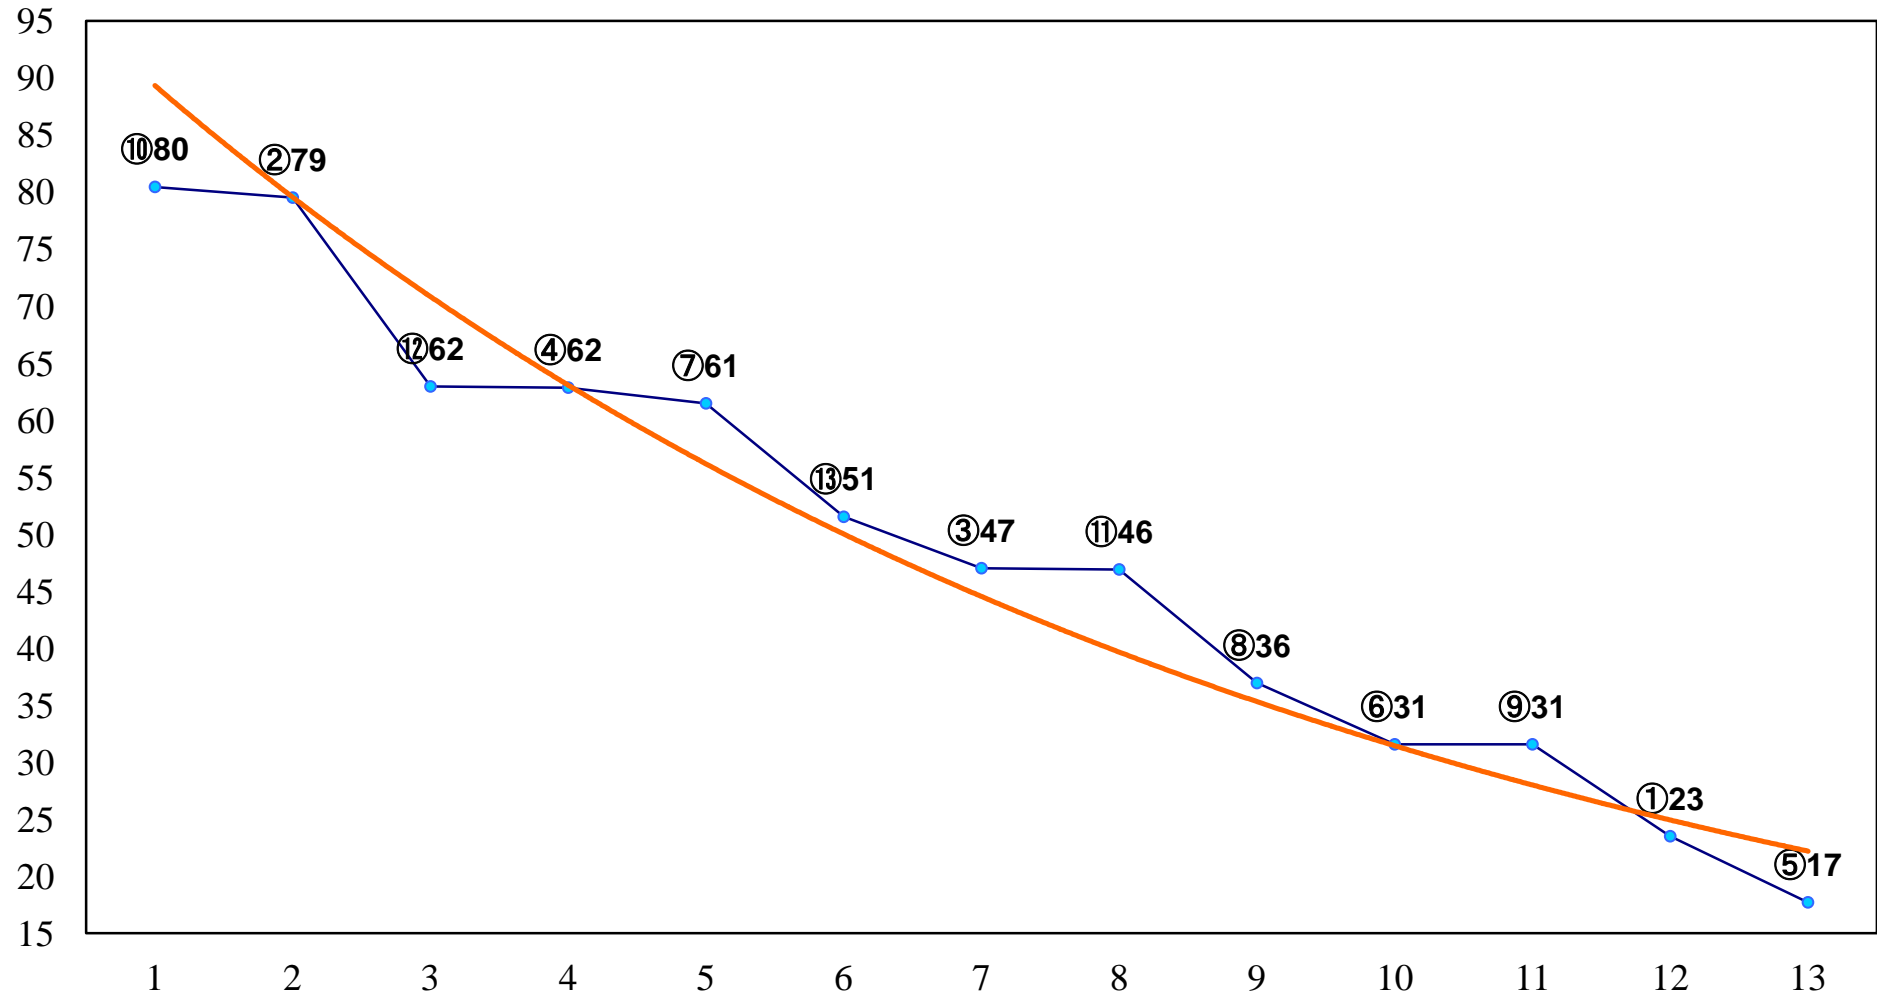

2015年05月20日(水) 大井競馬 1R 15:00  
C3六七 右1200m

2015年05月20日(水) 大井競馬 2R 15:30  
C3六七 右1500m

2015年05月20日(水) 大井競馬 3R 16:00  
3歳85万円以下 右1200m

2015年05月20日(水) 大井競馬 5R 17:00  
C2十二 十三 右1200m

2015年05月20日(水) 大井競馬 6R 17:30  
C2十二 十三 右1600m