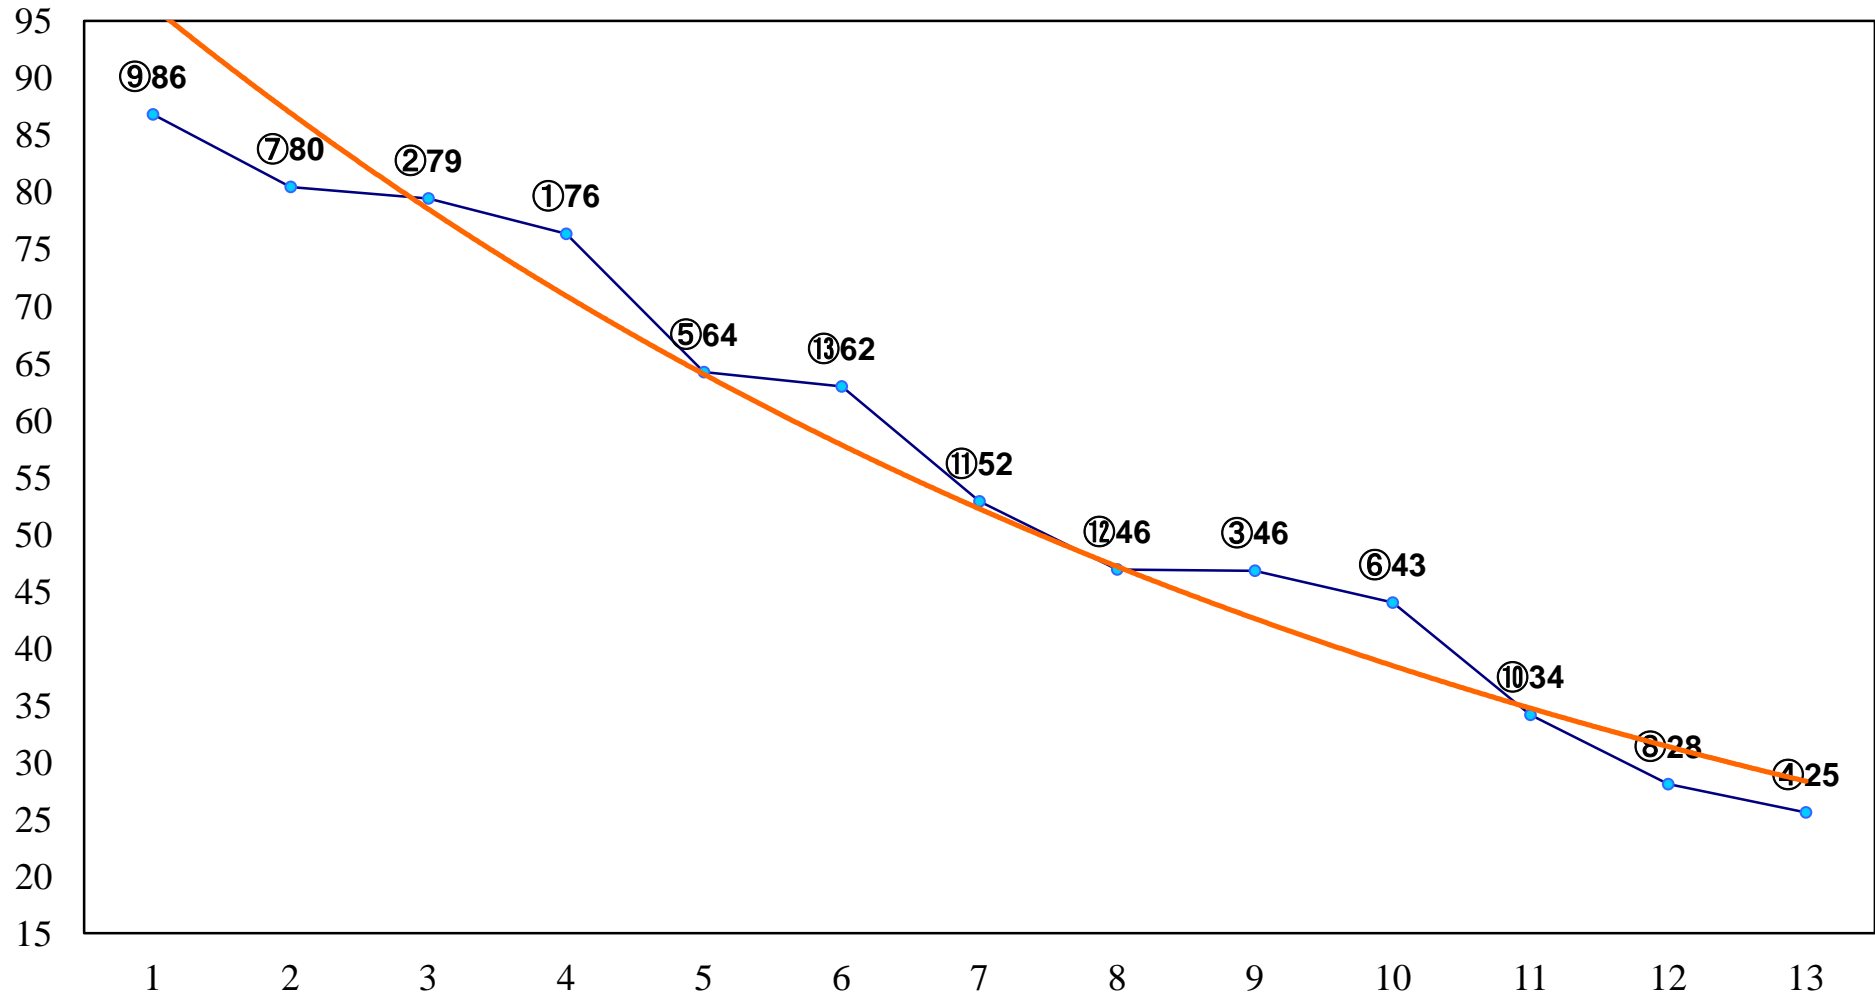

2015年05月20日(水) 大井競馬 1R 15:00  
C3六七 右1200m

2015年05月20日(水) 大井競馬 2R 15:30  
C3六七 右1500m

2015年05月20日(水) 大井競馬 3R 16:00  
3歳85万円以下 右1200m

2015年05月20日(水) 大井競馬 5R 17:00  
C2十二 十三 右1200m

2015年05月20日(水) 大井競馬 6R 17:30  
C2十二 十三 右1600m