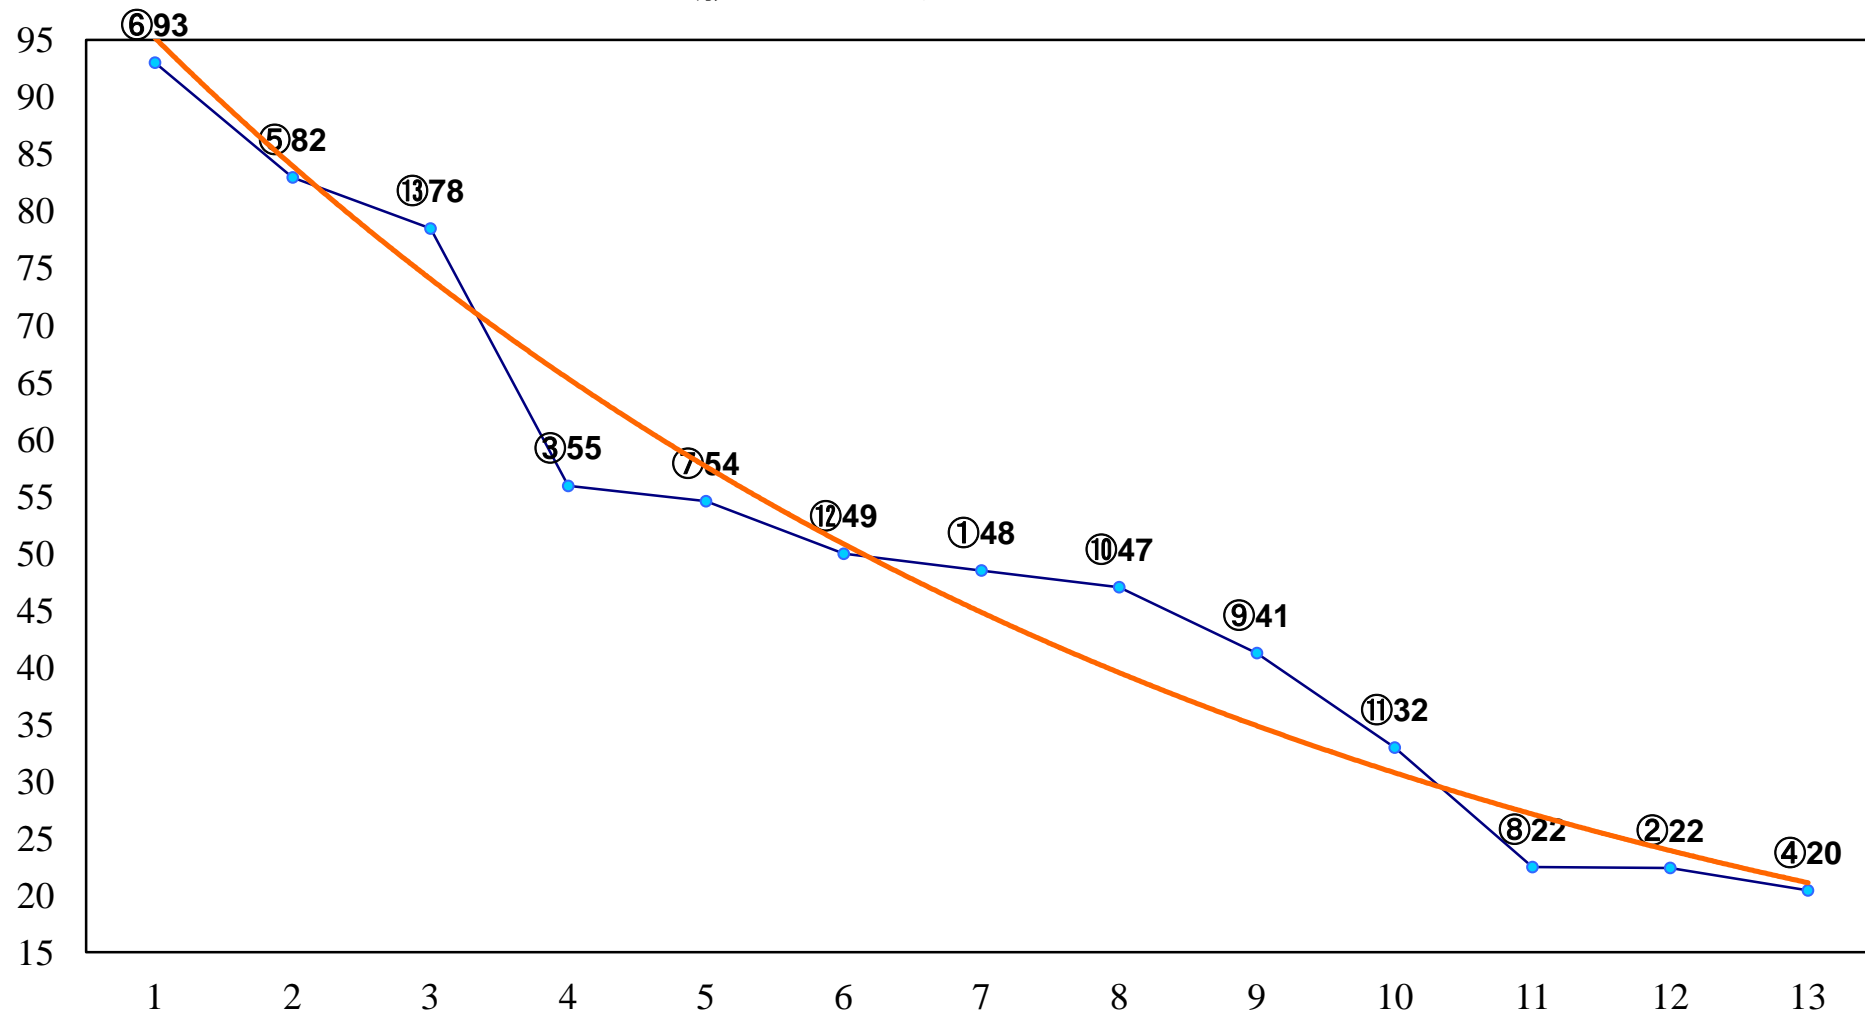

2015年05月21日(木) 大井競馬 7R 18:00
3歳160万円以下 右1500m