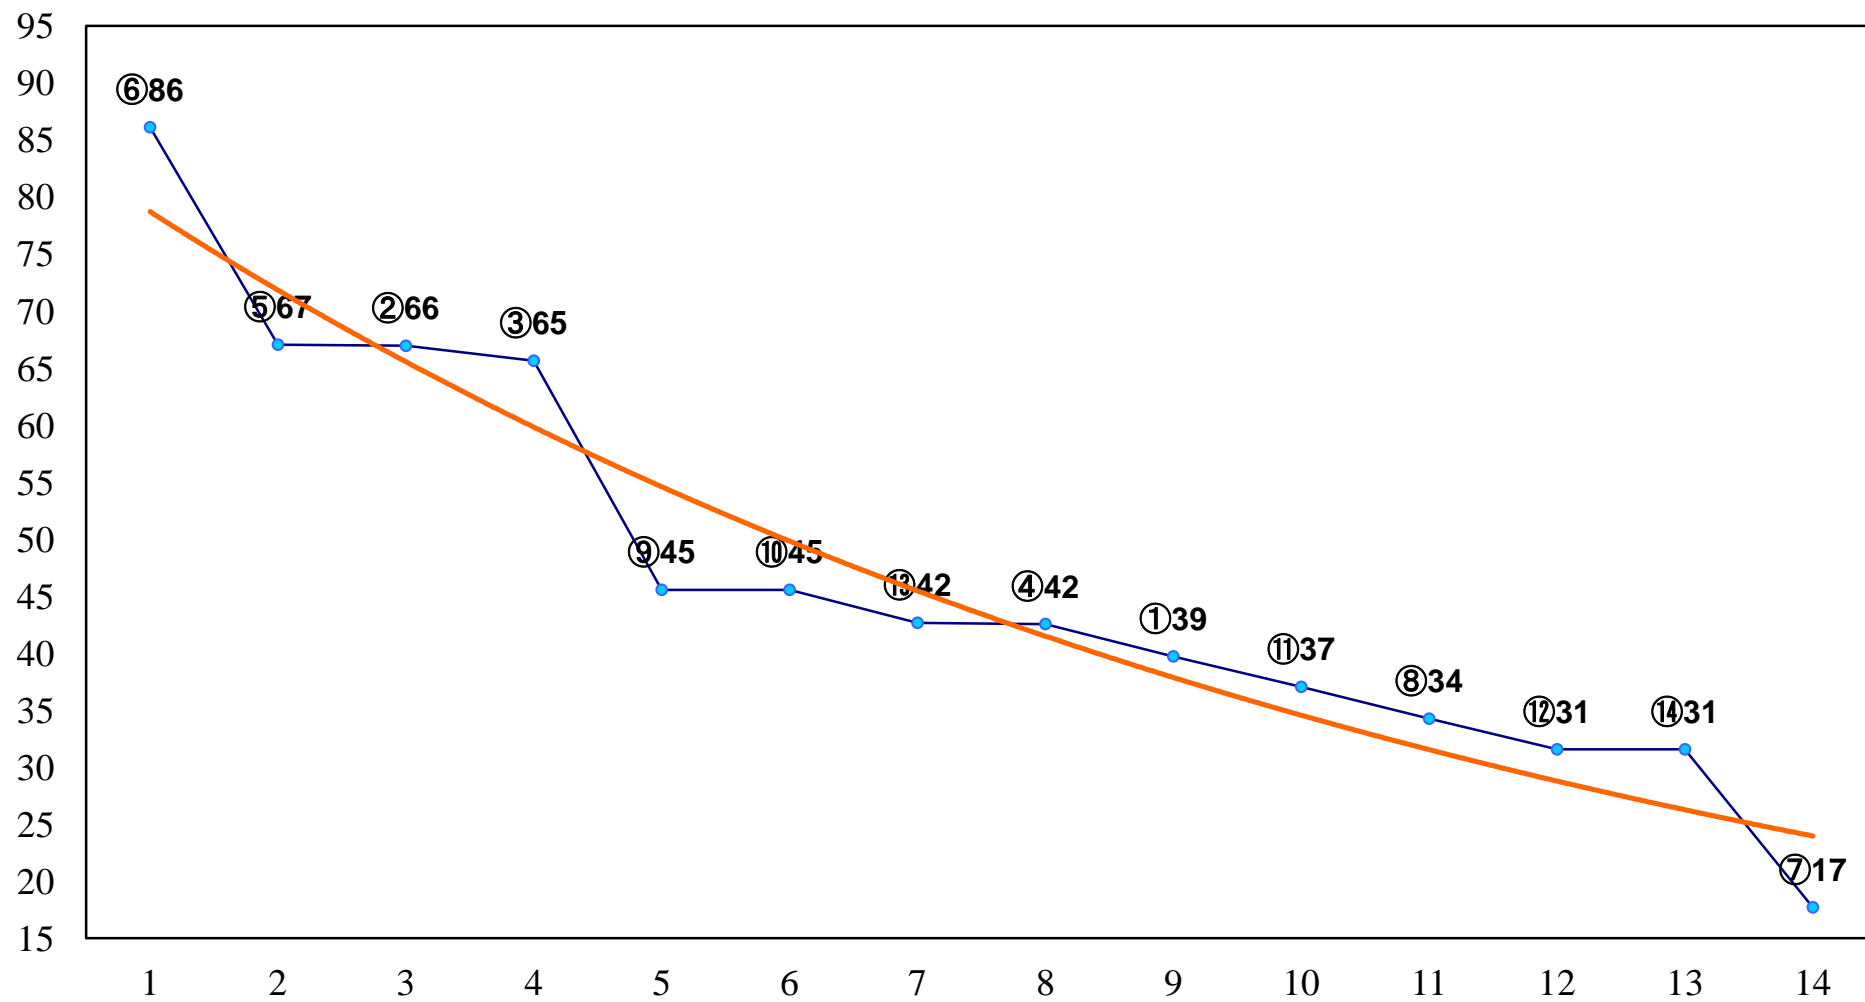

2015年05月21日(木) 大井競馬 1R 15:00

C3三 四 五 右1200m

2015年05月21日(木) 大井競馬 2R 15:30  
C3三 四 五 右1400m

2015年05月21日(木) 大井競馬 3R 16:00  
C3三 四 五 右1600m

2015年05月21日(木) 大井競馬 4R 16:30  
3歳120万円以下 右1200m

2015年05月21日(木) 大井競馬 5R 17:00  
3歳120万円以下 右1500m

2015年05月21日(木) 大井競馬 6R 17:30  
3歳160万円以下 右1200m

2015年05月21日(木) 大井競馬 7R 18:00  
3歳160万円以下 右1500m

2015年05月21日(木) 大井競馬 8R 18:30  
C2十四 十五 右1200m

2015年05月21日(木) 大井競馬 9R 19:05  
C2十四 十五 右1600m

2015年05月21日(木) 大井競馬 10R 19:40  
牡丹特別C2三選抜 右1200m