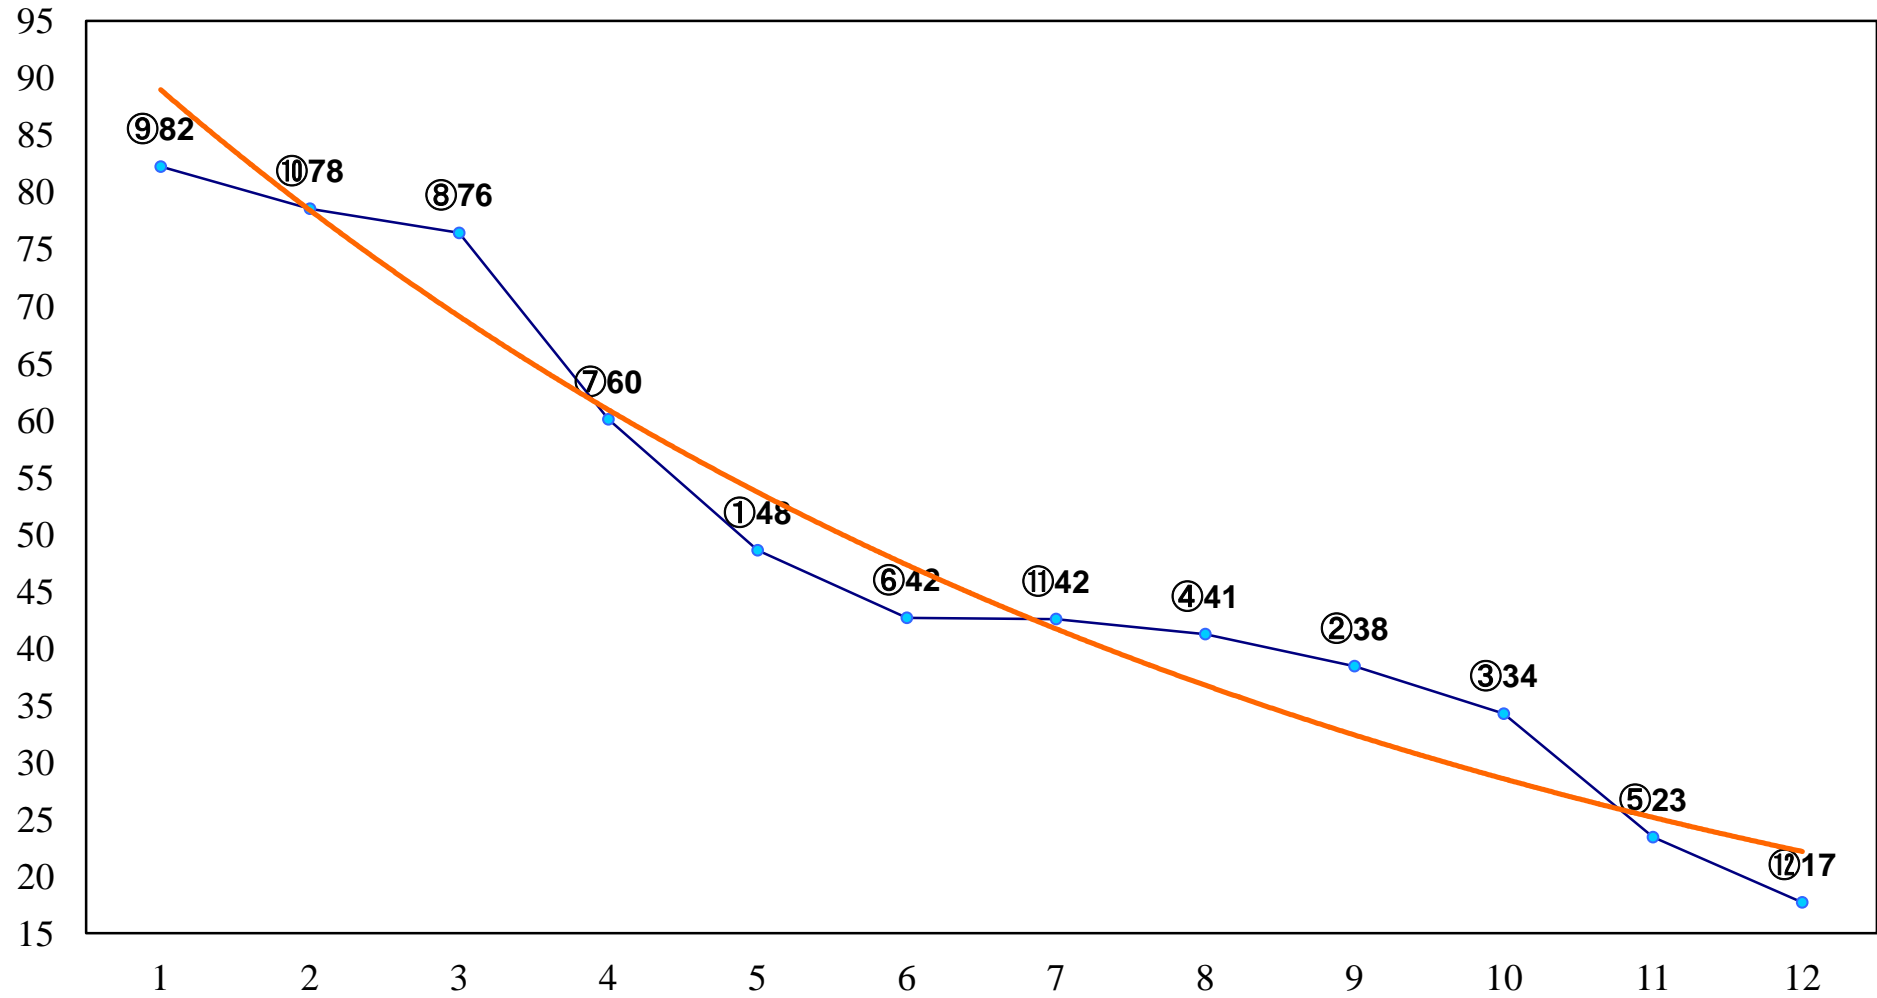

2015年05月21日(木) 大井競馬 6R 17:30  
3歳160万円以下 右1200m

2015年05月21日(木) 大井競馬 7R 18:00  
3歳160万円以下 右1500m

2015年05月21日(木) 大井競馬 8R 18:30  
C2十四 十五 右1200m

2015年05月21日(木) 大井競馬 9R 19:05  
C2十四 十五 右1600m

2015年05月21日(木) 大井競馬 10R 19:40  
牡丹特別C2三選抜 右1200m