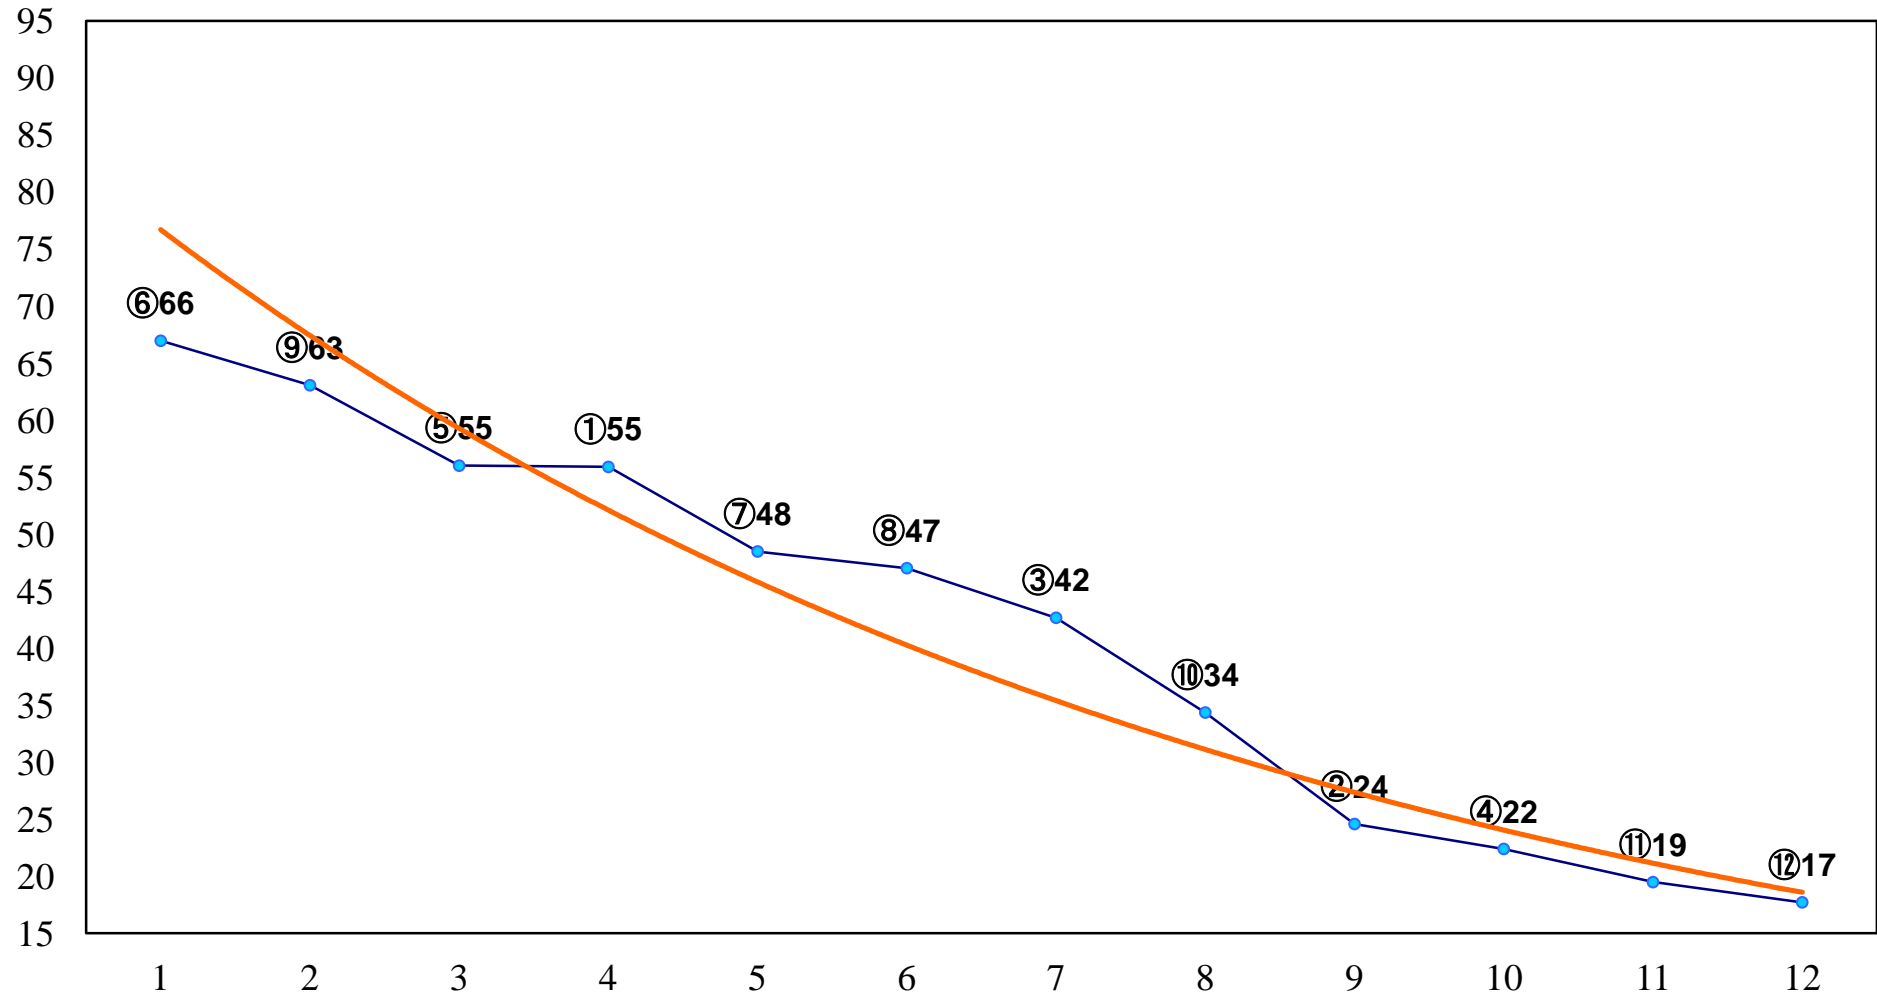

2015年05月21日(木) 大井競馬 1R 15:00

C3三 四 五 右1200m

2015年05月21日(木) 大井競馬 2R 15:30  
C3三 四 五 右1400m

2015年05月21日(木) 大井競馬 3R 16:00  
C3三 四 五 右1600m

2015年05月21日(木) 大井競馬 4R 16:30  
3歳120万円以下 右1200m

2015年05月21日(木) 大井競馬 5R 17:00  
3歳120万円以下 右1500m