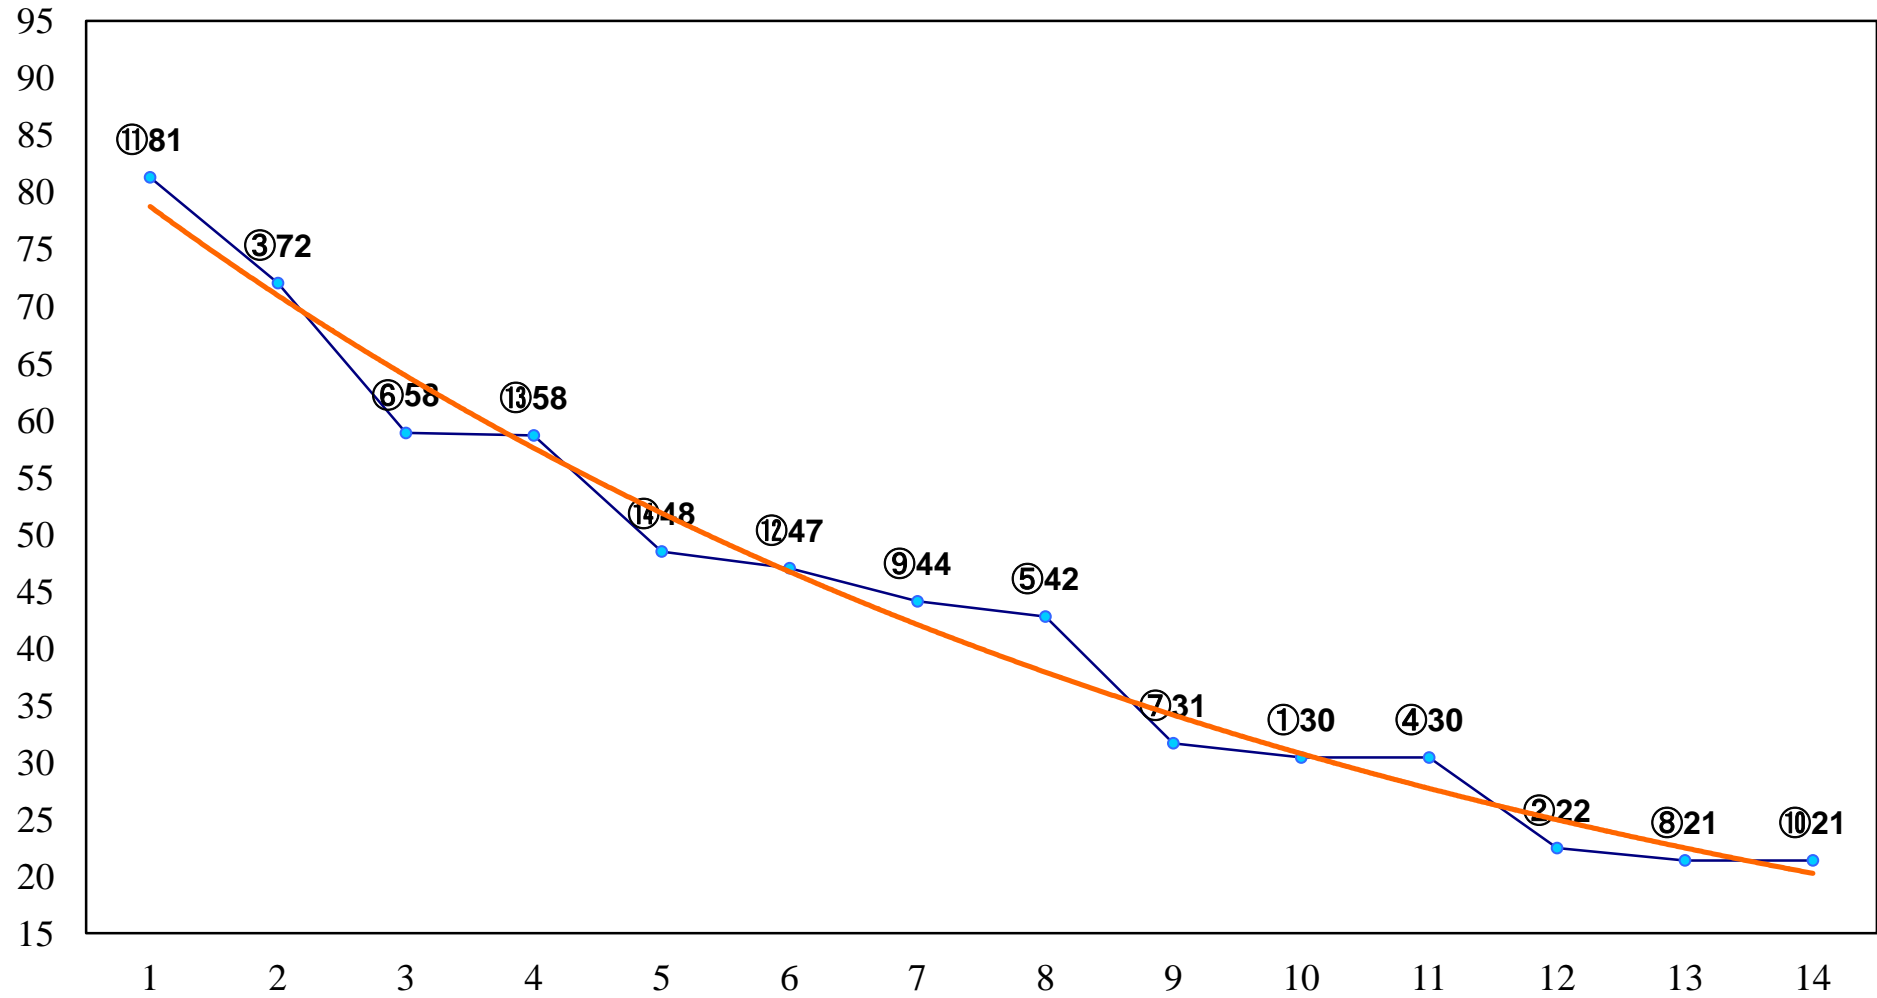

2015年05月21日(木) 大井競馬 1R 15:00

C3三 四 五 右1200m

2015年05月21日(木) 大井競馬 2R 15:30  
C3三 四 五 右1400m

2015年05月21日(木) 大井競馬 3R 16:00  
C3三 四 五 右1600m

2015年05月21日(木) 大井競馬 4R 16:30  
3歳120万円以下 右1200m

2015年05月21日(木) 大井競馬 5R 17:00  
3歳120万円以下 右1500m

2015年05月21日(木) 大井競馬 6R 17:30  
3歳160万円以下 右1200m

2015年05月21日(木) 大井競馬 7R 18:00  
3歳160万円以下 右1500m

2015年05月21日(木) 大井競馬 8R 18:30  
C2十四 十五 右1200m

2015年05月21日(木) 大井競馬 9R 19:05  
C2十四 十五 右1600m

2015年05月21日(木) 大井競馬 10R 19:40  
牡丹特別C2三選抜 右1200m