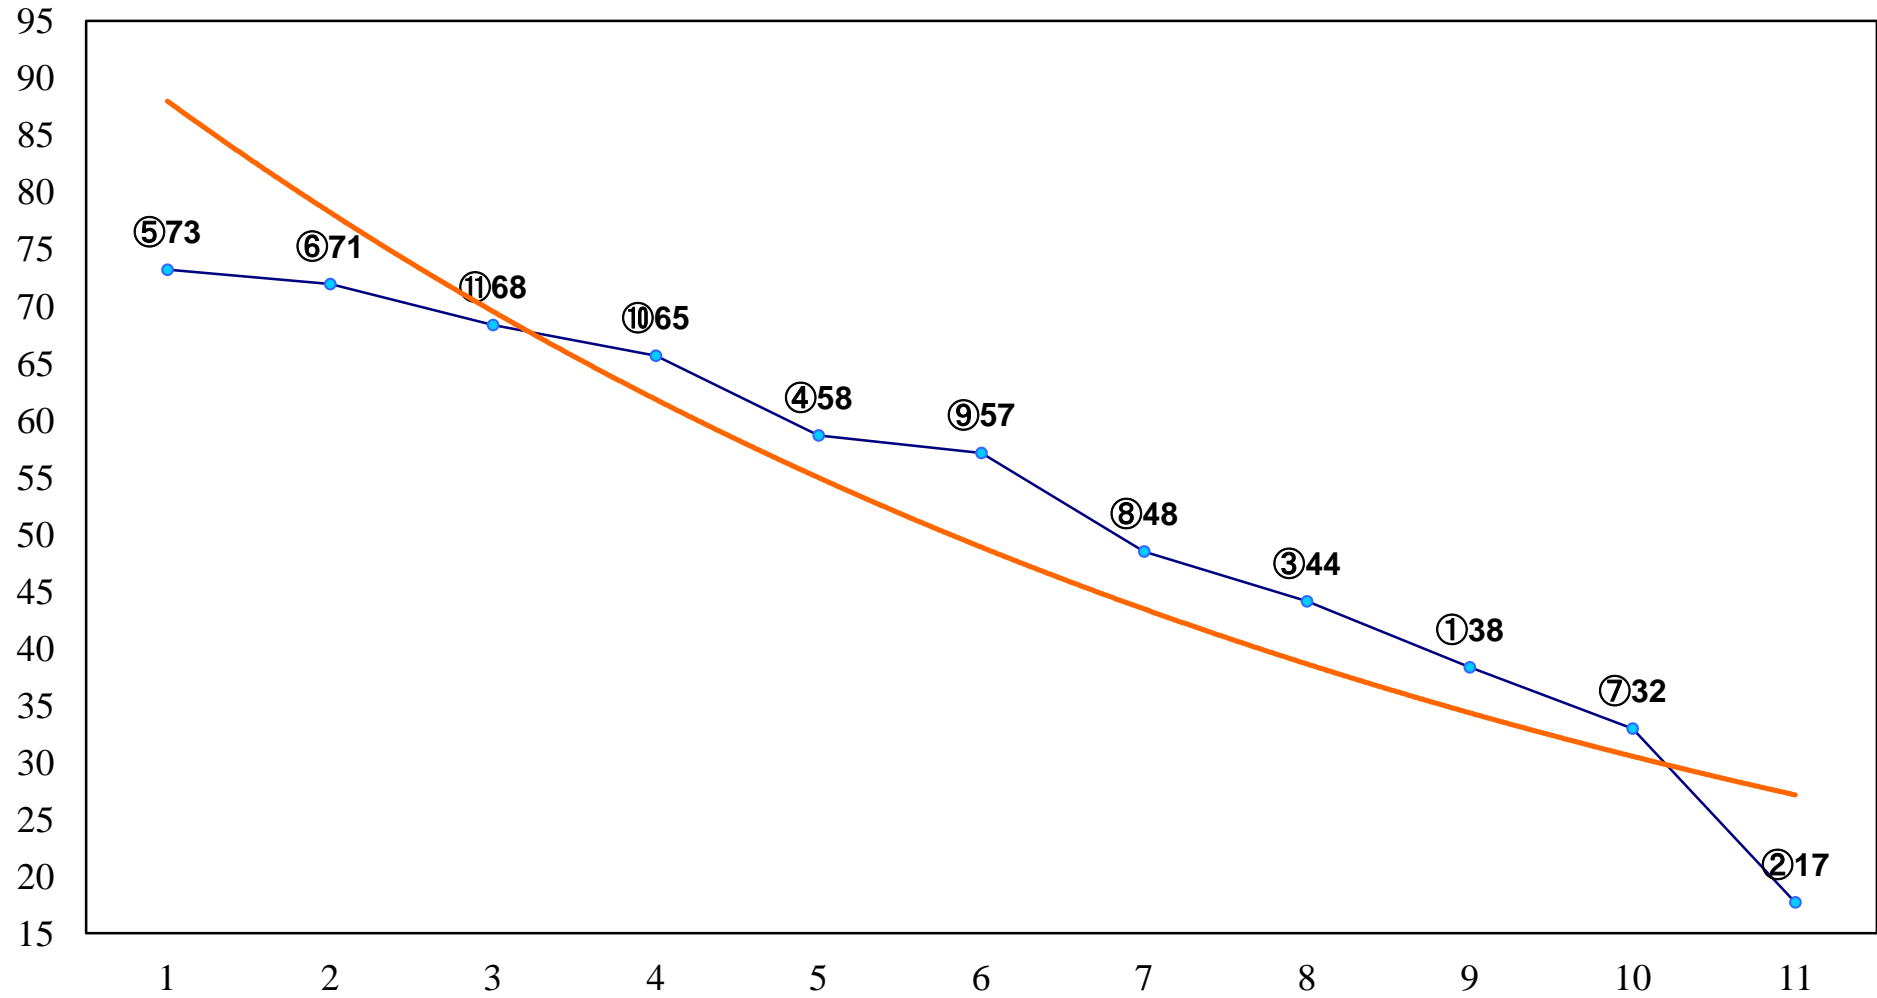

2015年05月21日(木) 大井競馬 6R 17:30
3歳160万円以下 右1200m