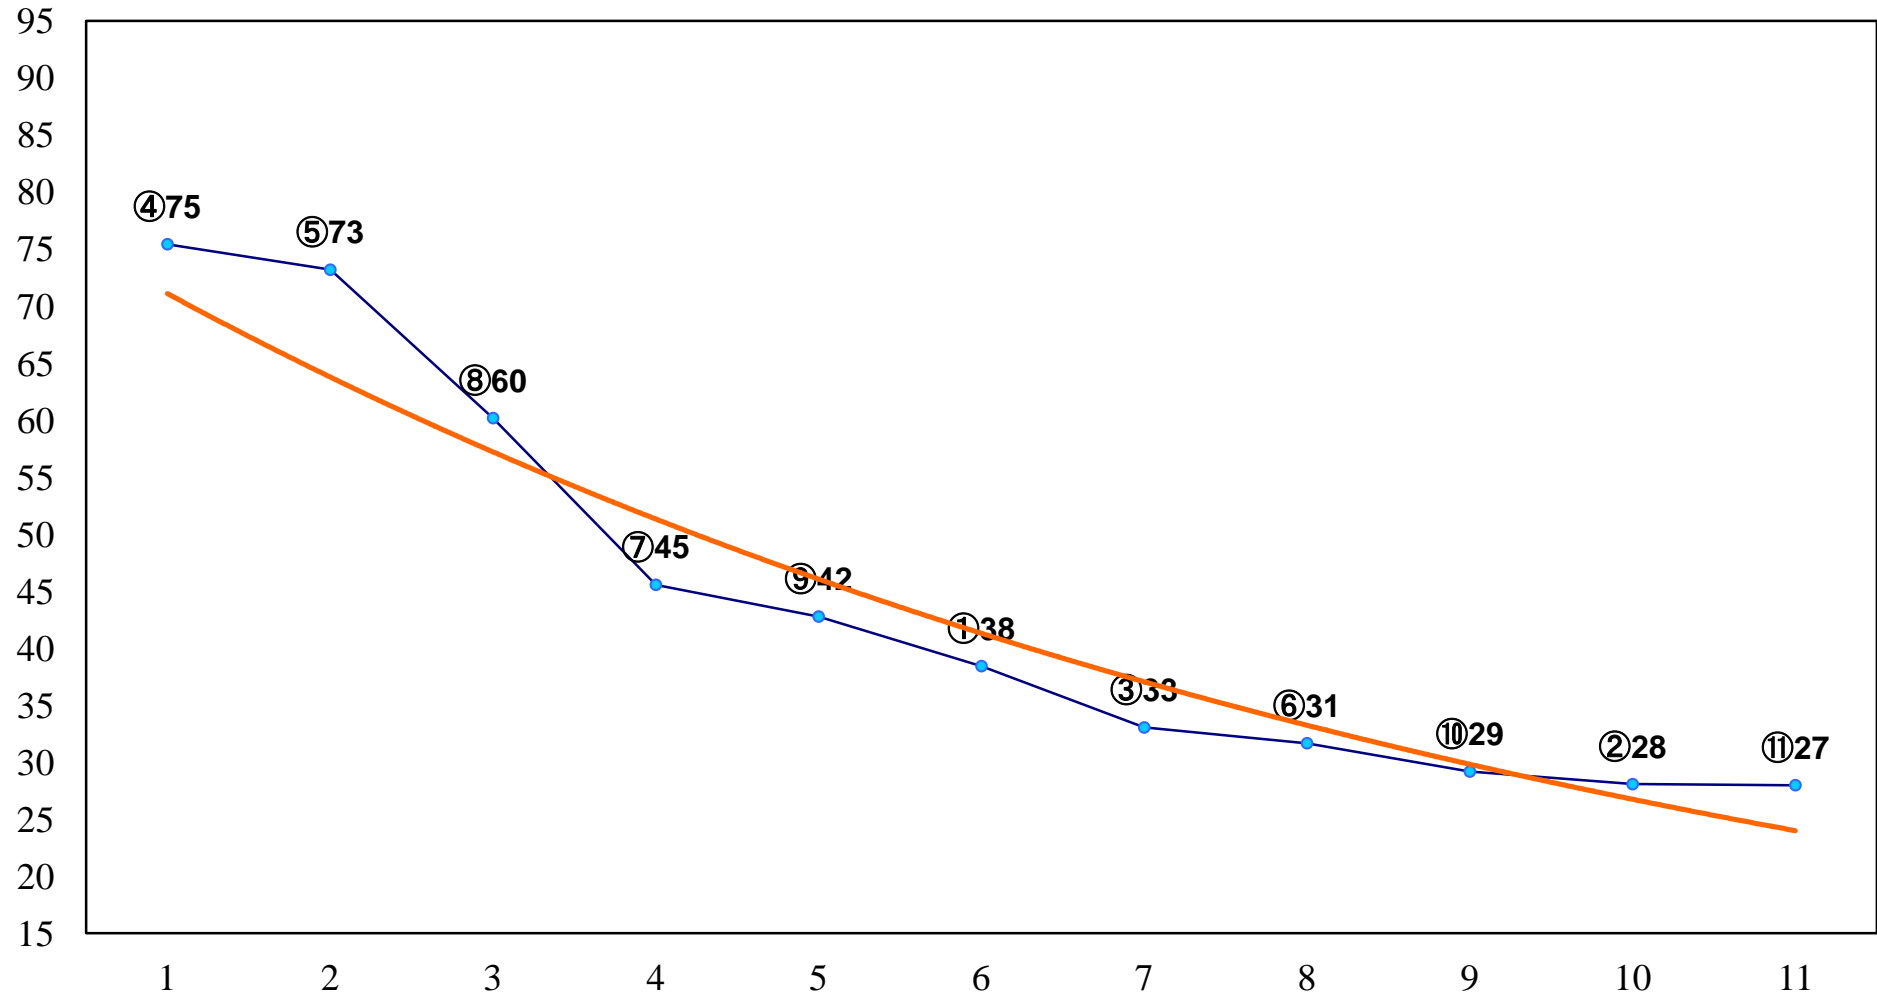

2015年05月21日(木) 大井競馬 1R 15:00

C3三 四 五 右1200m

2015年05月21日(木) 大井競馬 2R 15:30  
C3三 四 五 右1400m

2015年05月21日(木) 大井競馬 3R 16:00  
C3三 四 五 右1600m

2015年05月21日(木) 大井競馬 4R 16:30  
3歳120万円以下 右1200m

2015年05月21日(木) 大井競馬 5R 17:00  
3歳120万円以下 右1500m