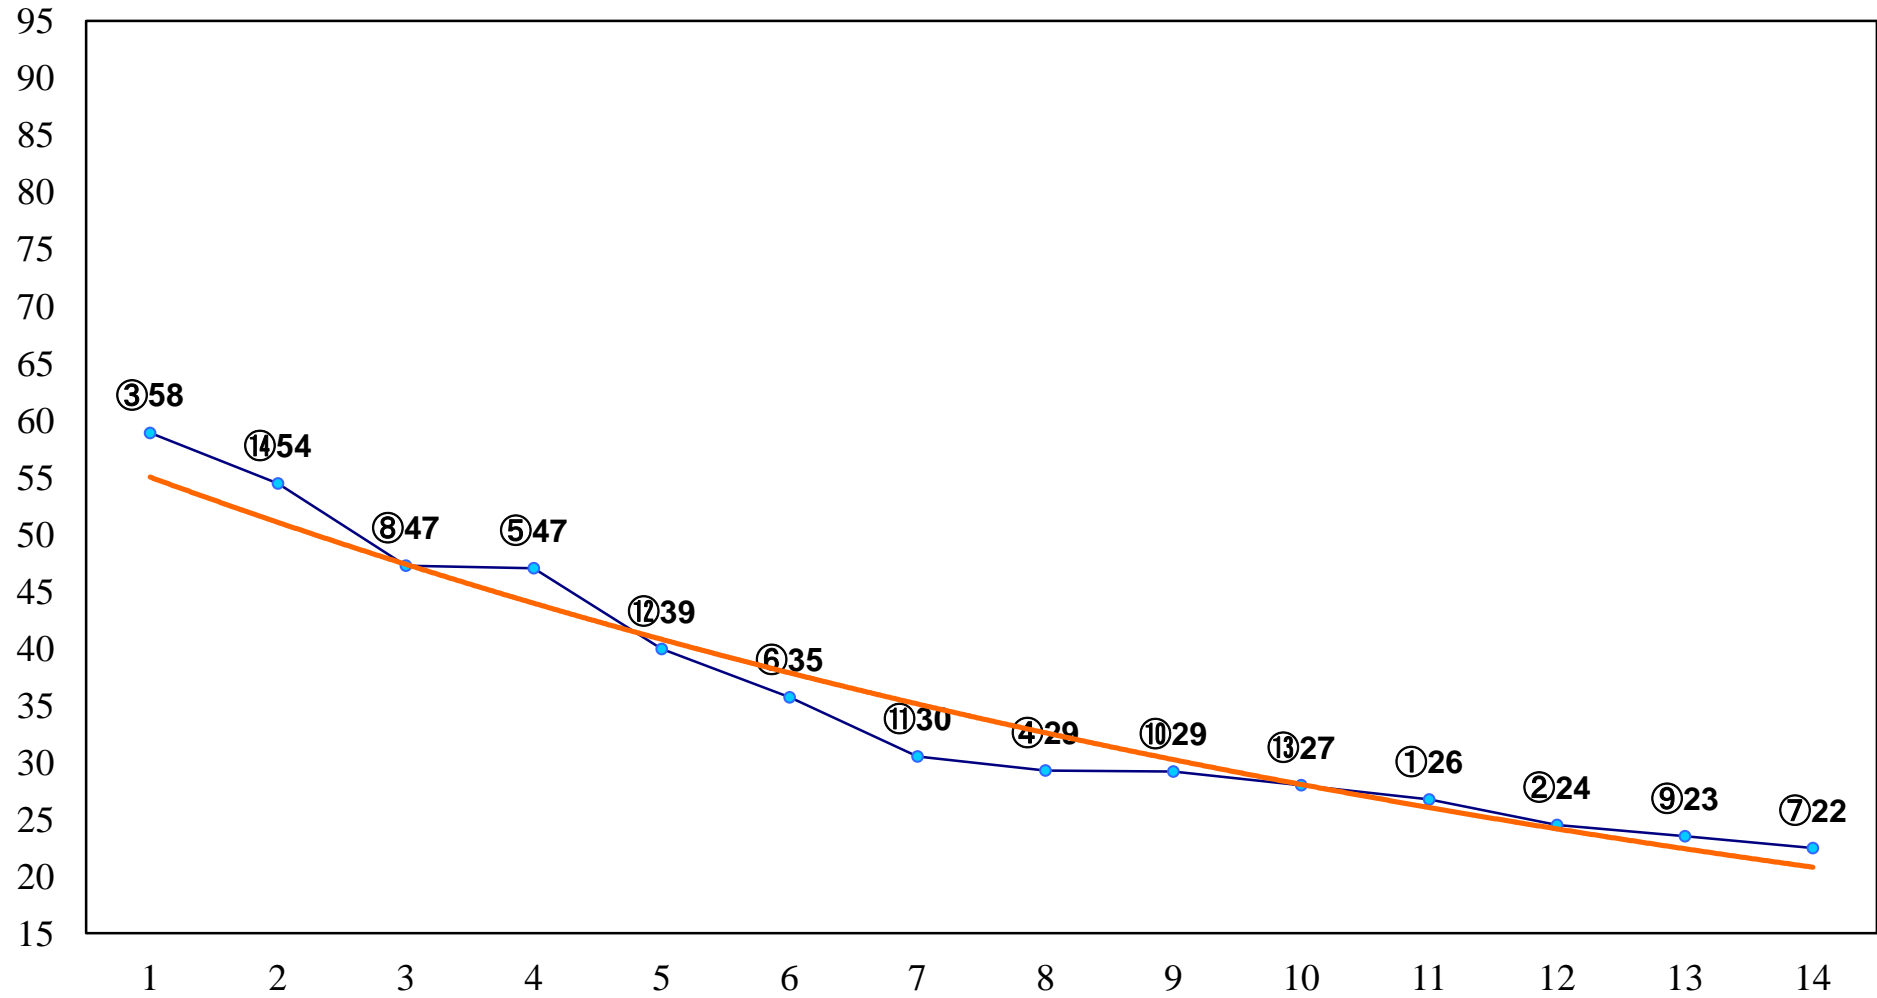

2015年05月21日(木) 大井競馬 1R 15:00

C3三 四 五 右1200m

2015年05月21日(木) 大井競馬 2R 15:30  
C3三 四 五 右1400m

2015年05月21日(木) 大井競馬 3R 16:00  
C3三 四 五 右1600m

2015年05月21日(木) 大井競馬 4R 16:30  
3歳120万円以下 右1200m

2015年05月21日(木) 大井競馬 5R 17:00  
3歳120万円以下 右1500m