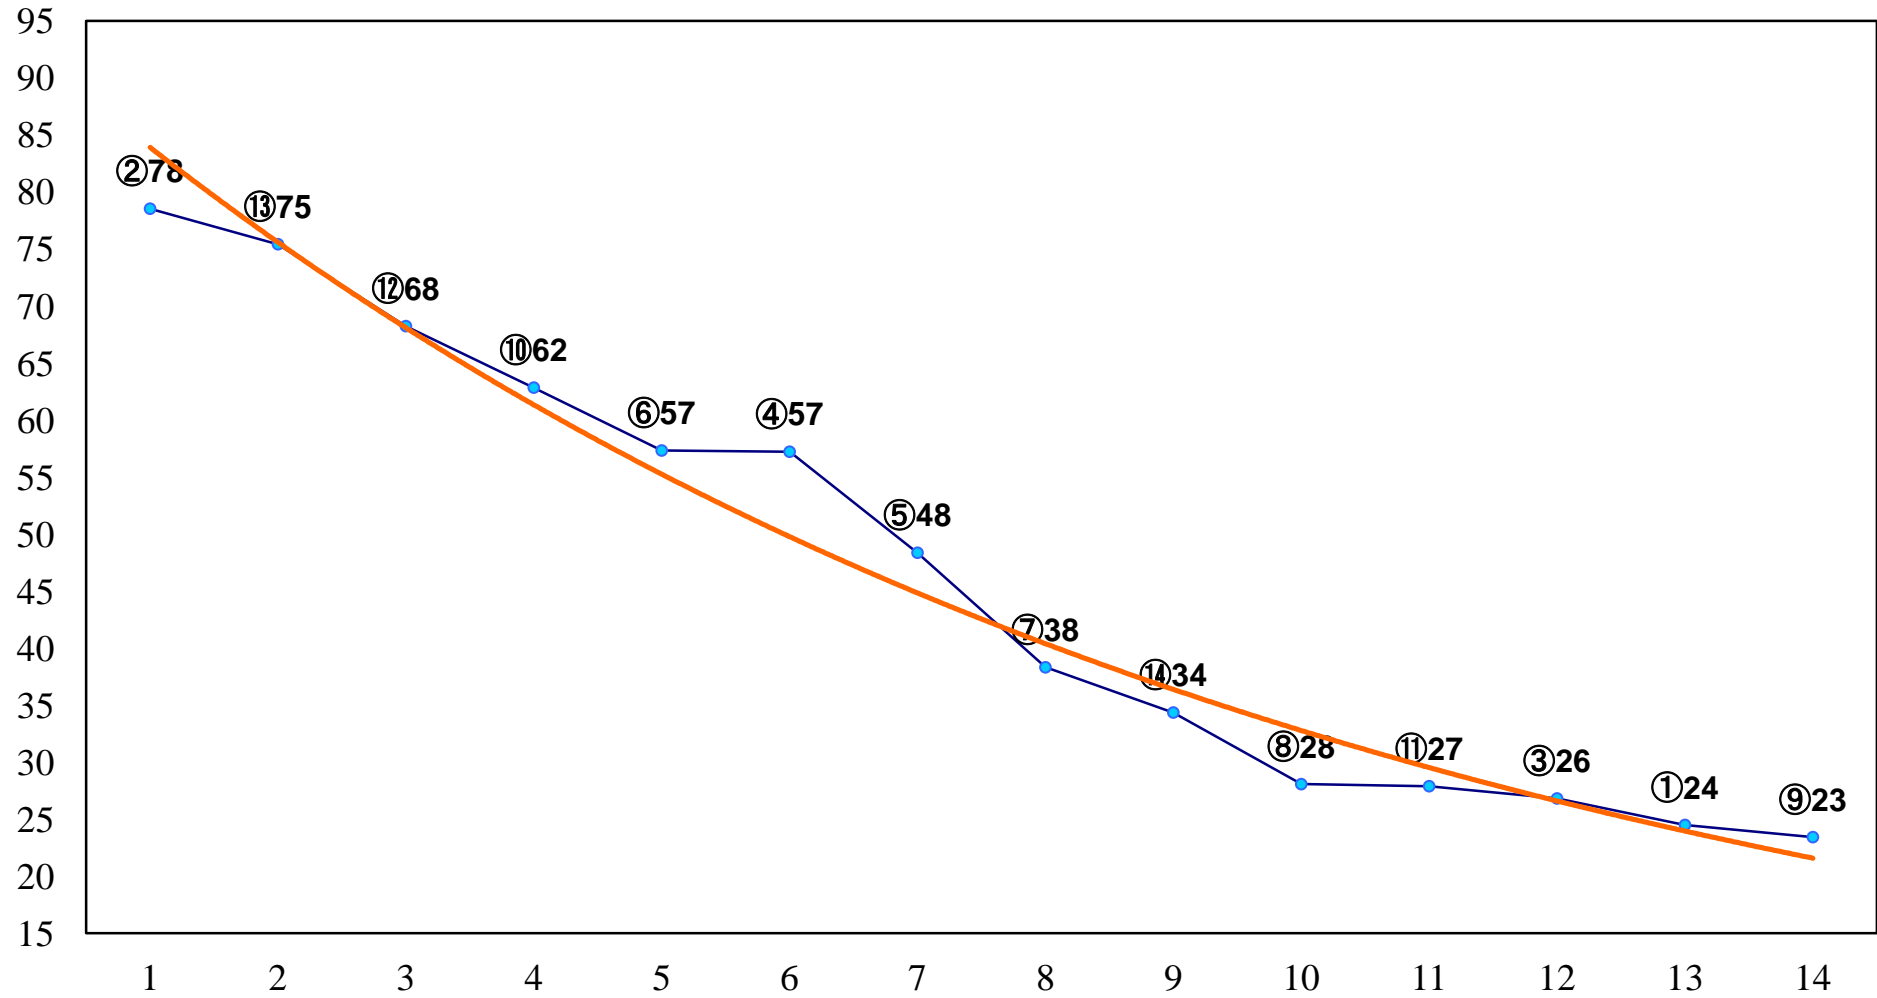

2015年05月21日(木) 大井競馬 6R 17:30  
3歳160万円以下 右1200m

2015年05月21日(木) 大井競馬 7R 18:00  
3歳160万円以下 右1500m

2015年05月21日(木) 大井競馬 8R 18:30  
C2十四 十五 右1200m

2015年05月21日(木) 大井競馬 9R 19:05  
C2十四 十五 右1600m

2015年05月21日(木) 大井競馬 10R 19:40  
牡丹特別C2三選抜 右1200m