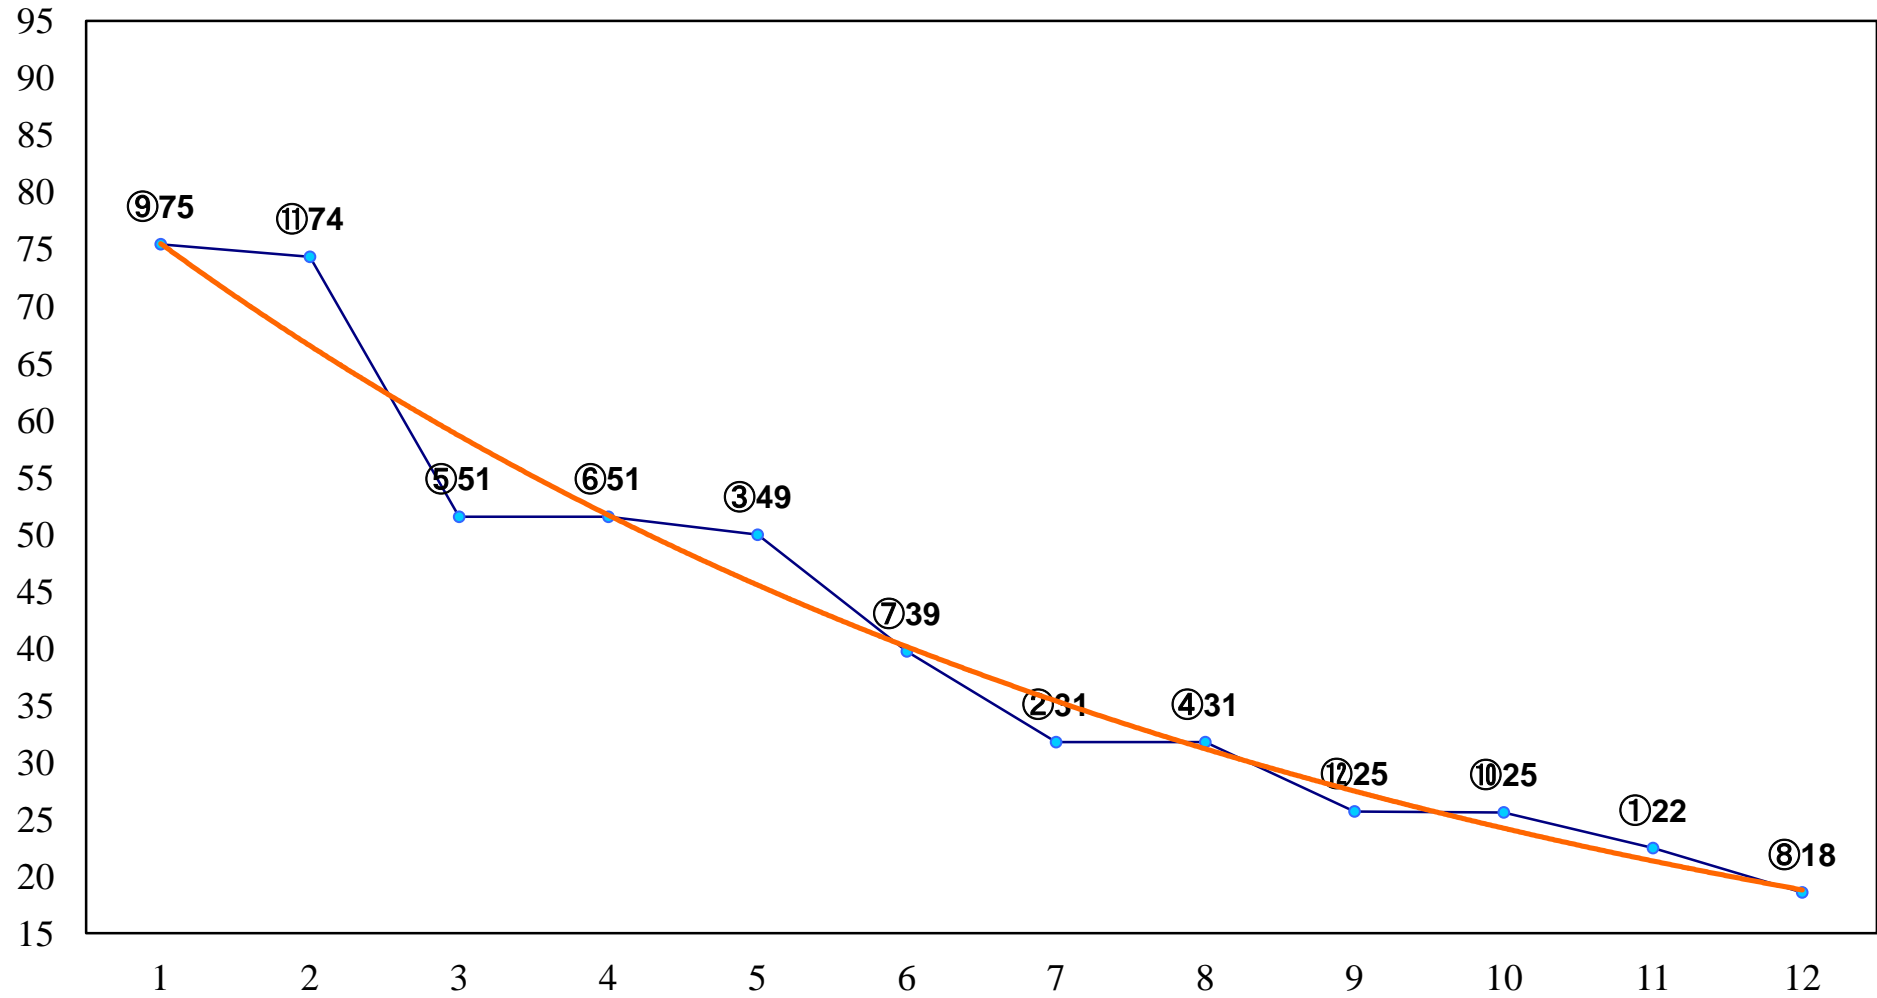

2015年05月21日(木) 大井競馬 1R 15:00

C3三 四 五 右1200m

2015年05月21日(木) 大井競馬 2R 15:30  
C3三 四 五 右1400m

2015年05月21日(木) 大井競馬 3R 16:00  
C3三 四 五 右1600m

2015年05月21日(木) 大井競馬 4R 16:30  
3歳120万円以下 右1200m

2015年05月21日(木) 大井競馬 5R 17:00  
3歳120万円以下 右1500m