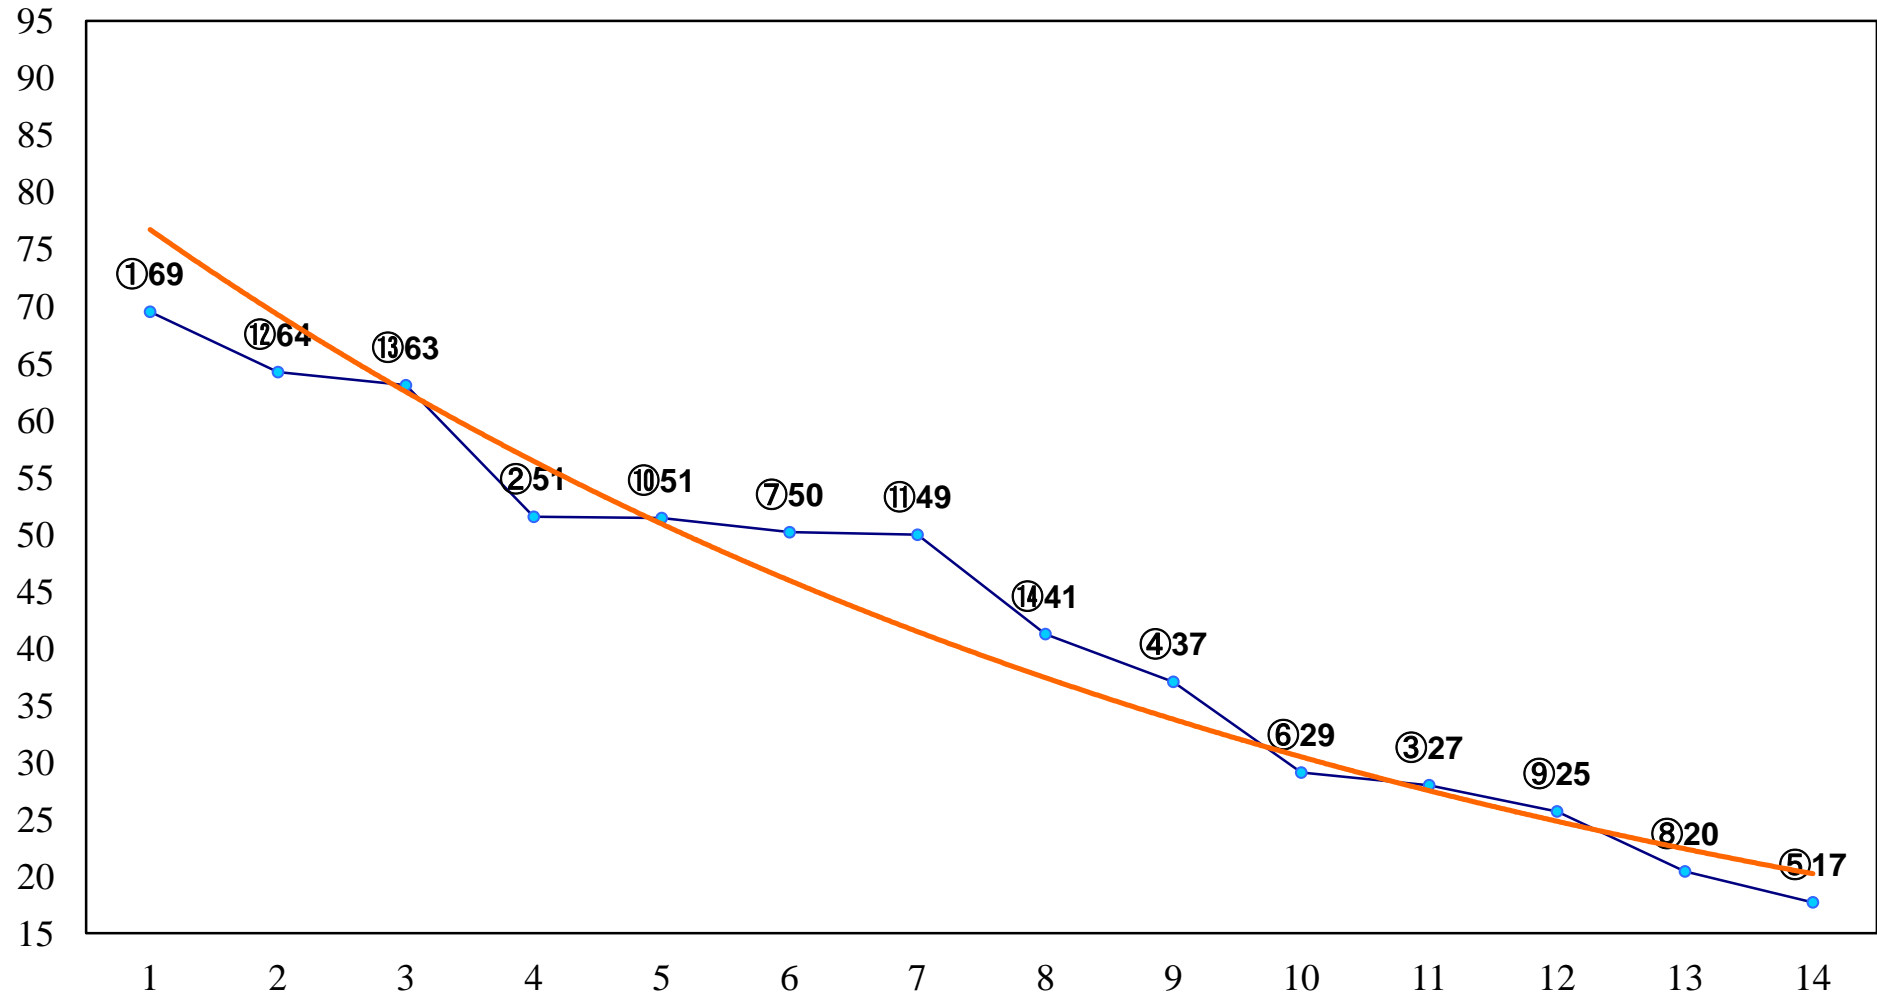

2015年05月22日(金) 大井競馬 1R 15:00  
C3一 二 右1200m

2015年05月22日(金) 大井競馬 2R 15:30  
C3一 二 右1600m

2015年05月22日(金) 大井競馬 3R 16:00  
3歳255万円以下 右1600m

2015年05月22日(金) 大井競馬 4R 16:30  
3歳255万円以下 右1200m

2015年05月22日(金) 大井競馬 5R 17:00  
3歳255万円以下 右1400m

2015年05月22日(金) 大井競馬 6R 17:30  
3歳325万円以下 右1200m

2015年05月22日(金) 大井競馬 7R 18:00  
3歳325万円以下 右1600m

2015年05月22日(金) 大井競馬 8R 18:30  
C2十六十七 右1200m

2015年05月22日(金) 大井競馬 9R 19:05  
C2十六十七 右1500m

2015年05月22日(金) 大井競馬 11R 20:15  
スポーツ報知賞B1-B2-選抜特別 右1800m