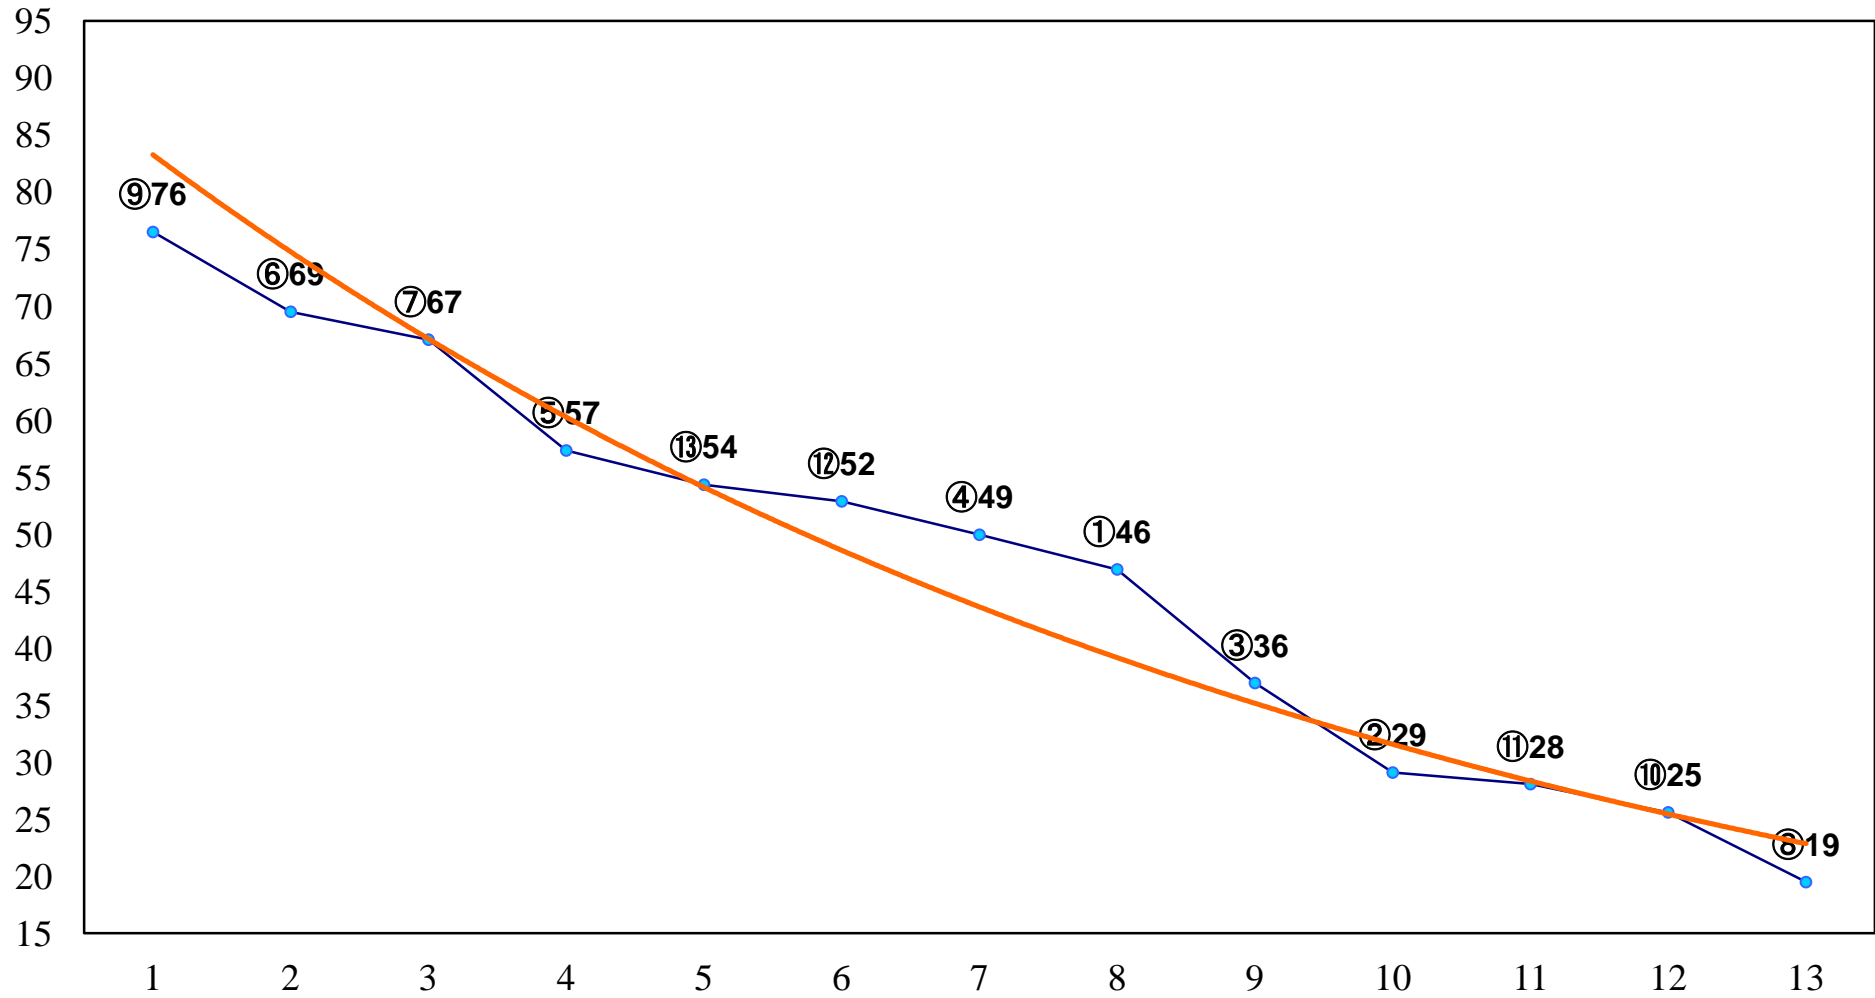

2015年05月22日(金) 大井競馬 1R 15:00  
C3一 二 右1200m

2015年05月22日(金) 大井競馬 2R 15:30  
C3一 二 右1600m

2015年05月22日(金) 大井競馬 3R 16:00  
3歳255万円以下 右1600m

2015年05月22日(金) 大井競馬 4R 16:30  
3歳255万円以下 右1200m

2015年05月22日(金) 大井競馬 5R 17:00  
3歳255万円以下 右1400m

2015年05月22日(金) 大井競馬 6R 17:30  
3歳325万円以下 右1200m

2015年05月22日(金) 大井競馬 7R 18:00  
3歳325万円以下 右1600m

2015年05月22日(金) 大井競馬 8R 18:30  
C2十六十七 右1200m

2015年05月22日(金) 大井競馬 9R 19:05  
C2十六十七 右1500m

2015年05月22日(金) 大井競馬 11R 20:15  
スポーツ報知賞B1-B2-選抜特別 右1800m