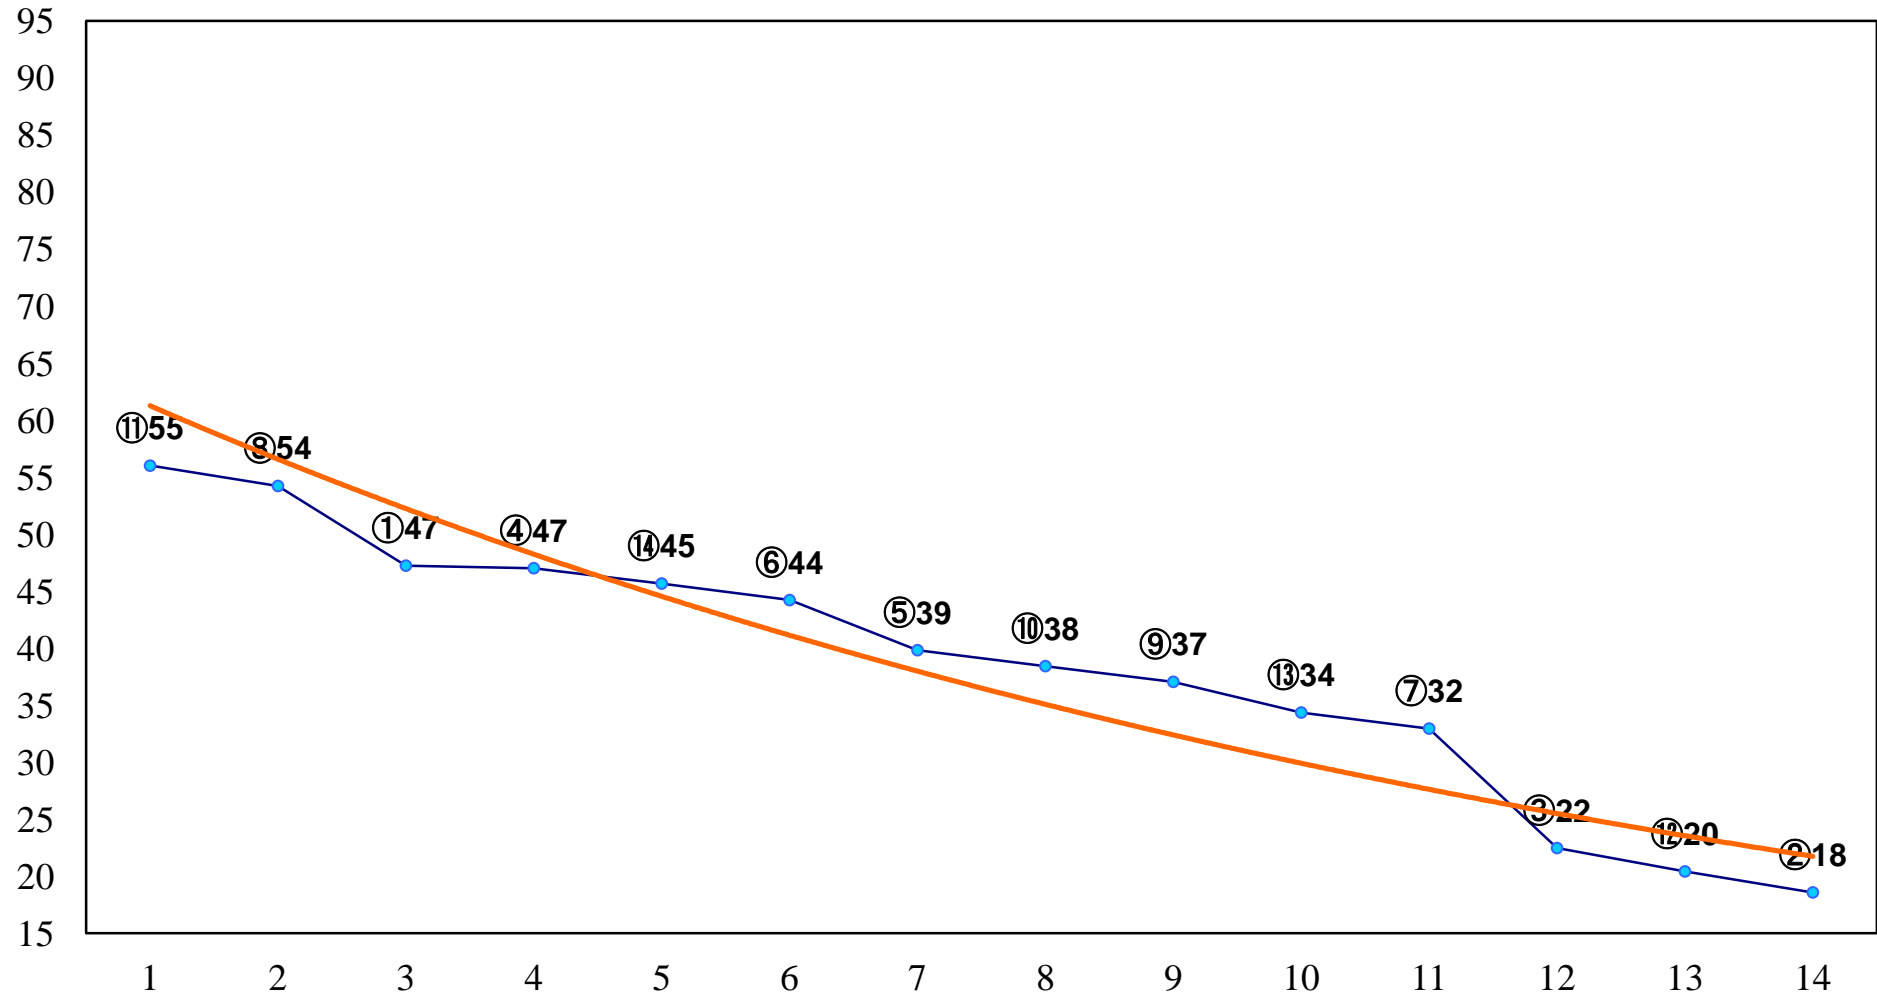

2015年05月22日(金) 大井競馬 1R 15:00  
C3一 二 右1200m

2015年05月22日(金) 大井競馬 2R 15:30  
C3一 二 右1600m

2015年05月22日(金) 大井競馬 3R 16:00  
3歳255万円以下 右1600m

2015年05月22日(金) 大井競馬 4R 16:30  
3歳255万円以下 右1200m

2015年05月22日(金) 大井競馬 5R 17:00  
3歳255万円以下 右1400m

2015年05月22日(金) 大井競馬 6R 17:30  
3歳325万円以下 右1200m

2015年05月22日(金) 大井競馬 7R 18:00  
3歳325万円以下 右1600m

2015年05月22日(金) 大井競馬 8R 18:30  
C2十六十七 右1200m

2015年05月22日(金) 大井競馬 9R 19:05  
C2十六十七 右1500m

2015年05月22日(金) 大井競馬 11R 20:15  
スポーツ報知賞B1-B2-選抜特別 右1800m