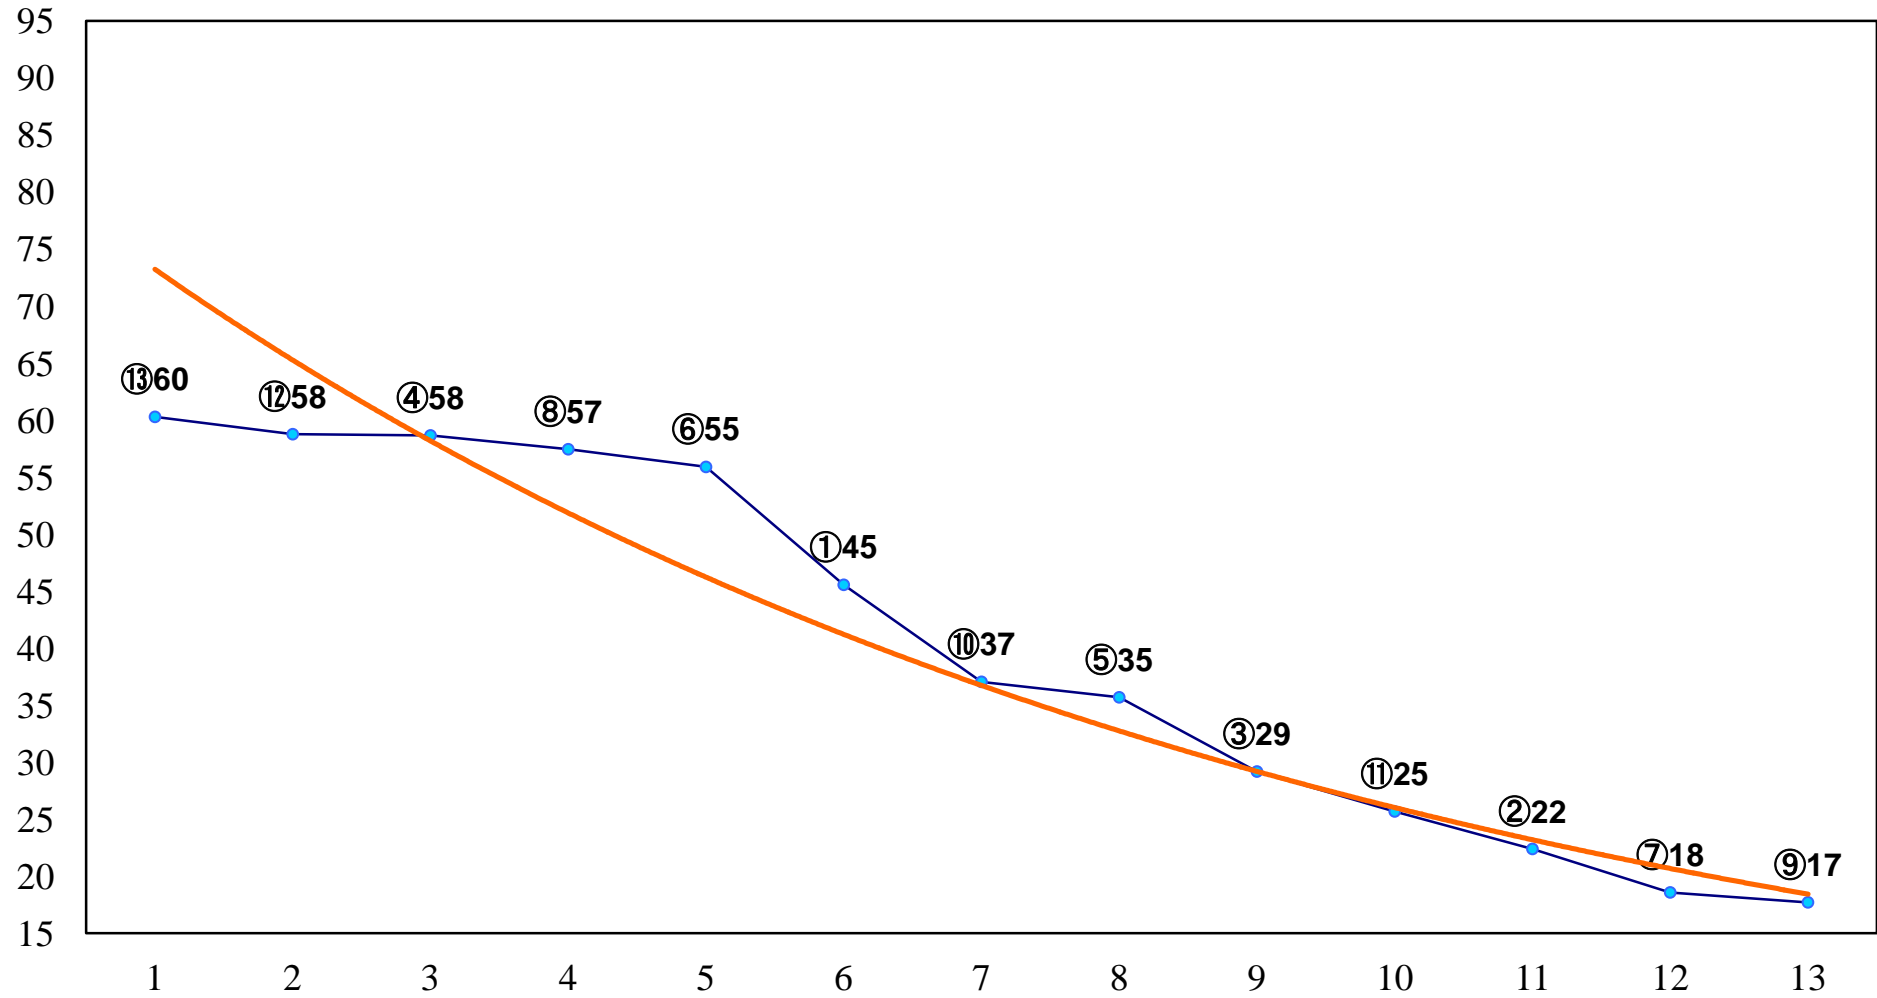

2015年05月22日(金) 大井競馬 6R 17:30  
3歳325万円以下 右1200m

2015年05月22日(金) 大井競馬 7R 18:00  
3歳325万円以下 右1600m

2015年05月22日(金) 大井競馬 8R 18:30  
C2十六十七 右1200m

2015年05月22日(金) 大井競馬 9R 19:05  
C2十六十七 右1500m

2015年05月22日(金) 大井競馬 11R 20:15  
スポーツ報知賞B1-B2-選抜特別 右1800m