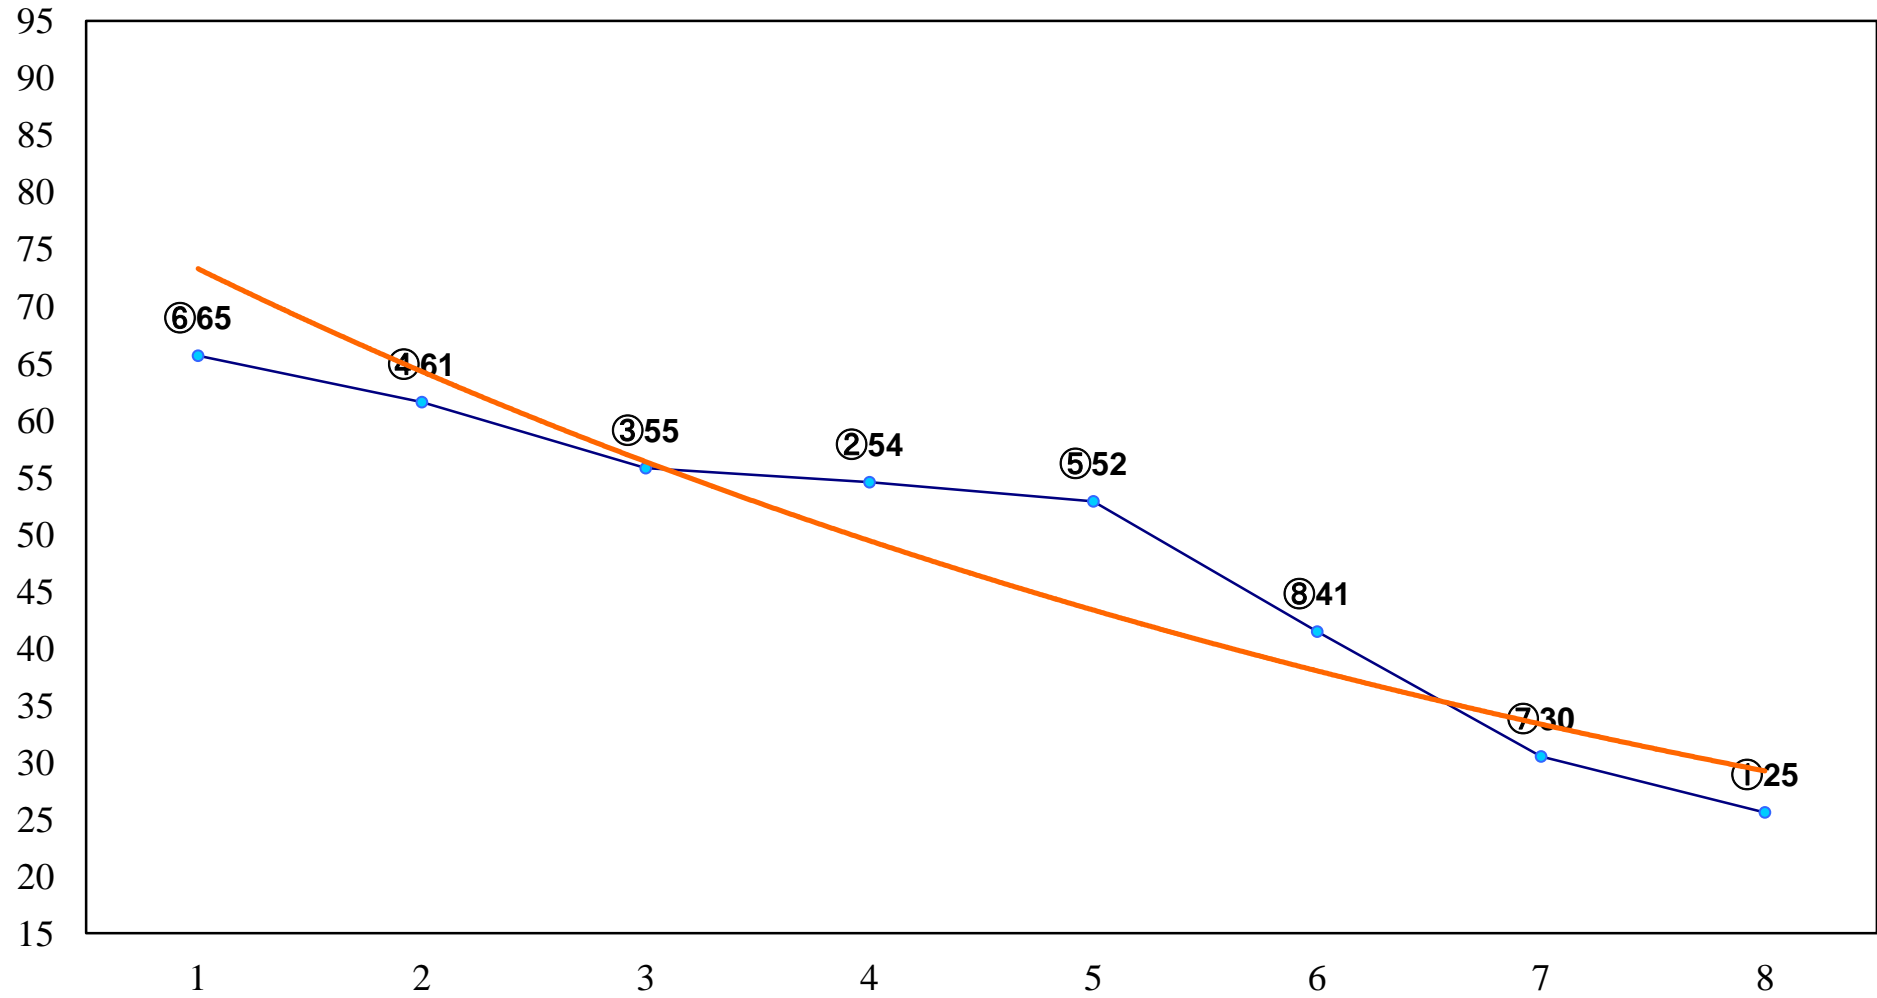

2015年05月22日(金) 大井競馬 1R 15:00  
C3一 二 右1200m

2015年05月22日(金) 大井競馬 2R 15:30  
C3一 二 右1600m

2015年05月22日(金) 大井競馬 3R 16:00  
3歳255万円以下 右1600m

2015年05月22日(金) 大井競馬 4R 16:30  
3歳255万円以下 右1200m

2015年05月22日(金) 大井競馬 5R 17:00  
3歳255万円以下 右1400m

2015年05月22日(金) 大井競馬 6R 17:30  
3歳325万円以下 右1200m

2015年05月22日(金) 大井競馬 7R 18:00  
3歳325万円以下 右1600m

2015年05月22日(金) 大井競馬 8R 18:30  
C2十六十七 右1200m

2015年05月22日(金) 大井競馬 9R 19:05  
C2十六十七 右1500m

2015年05月22日(金) 大井競馬 11R 20:15  
スポーツ報知賞B1-B2-選抜特別 右1800m