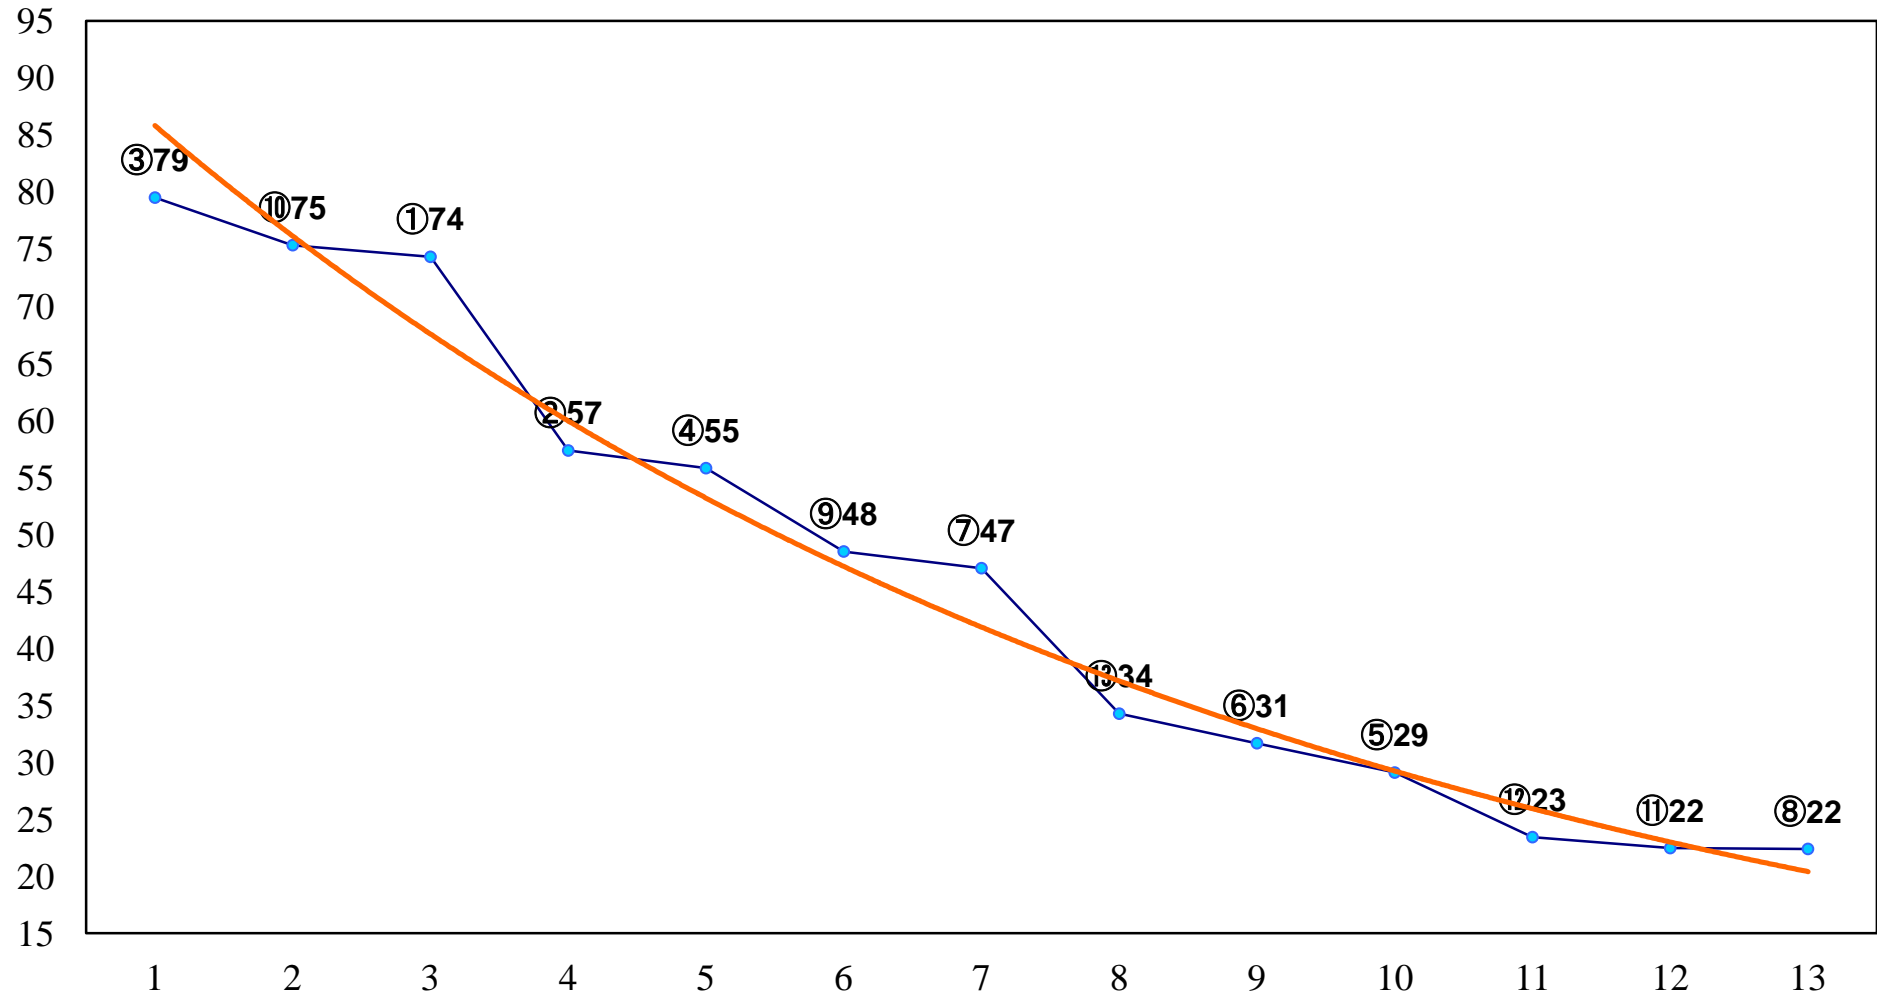

2015年05月22日(金) 大井競馬 1R 15:00  
C3一 二 右1200m

2015年05月22日(金) 大井競馬 2R 15:30  
C3一 二 右1600m

2015年05月22日(金) 大井競馬 3R 16:00  
3歳255万円以下 右1600m

2015年05月22日(金) 大井競馬 4R 16:30  
3歳255万円以下 右1200m

2015年05月22日(金) 大井競馬 5R 17:00  
3歳255万円以下 右1400m

2015年05月22日(金) 大井競馬 6R 17:30  
3歳325万円以下 右1200m

2015年05月22日(金) 大井競馬 7R 18:00  
3歳325万円以下 右1600m

2015年05月22日(金) 大井競馬 8R 18:30  
C2十六十七 右1200m

2015年05月22日(金) 大井競馬 9R 19:05  
C2十六十七 右1500m

2015年05月22日(金) 大井競馬 11R 20:15  
スポーツ報知賞B1-B2-選抜特別 右1800m