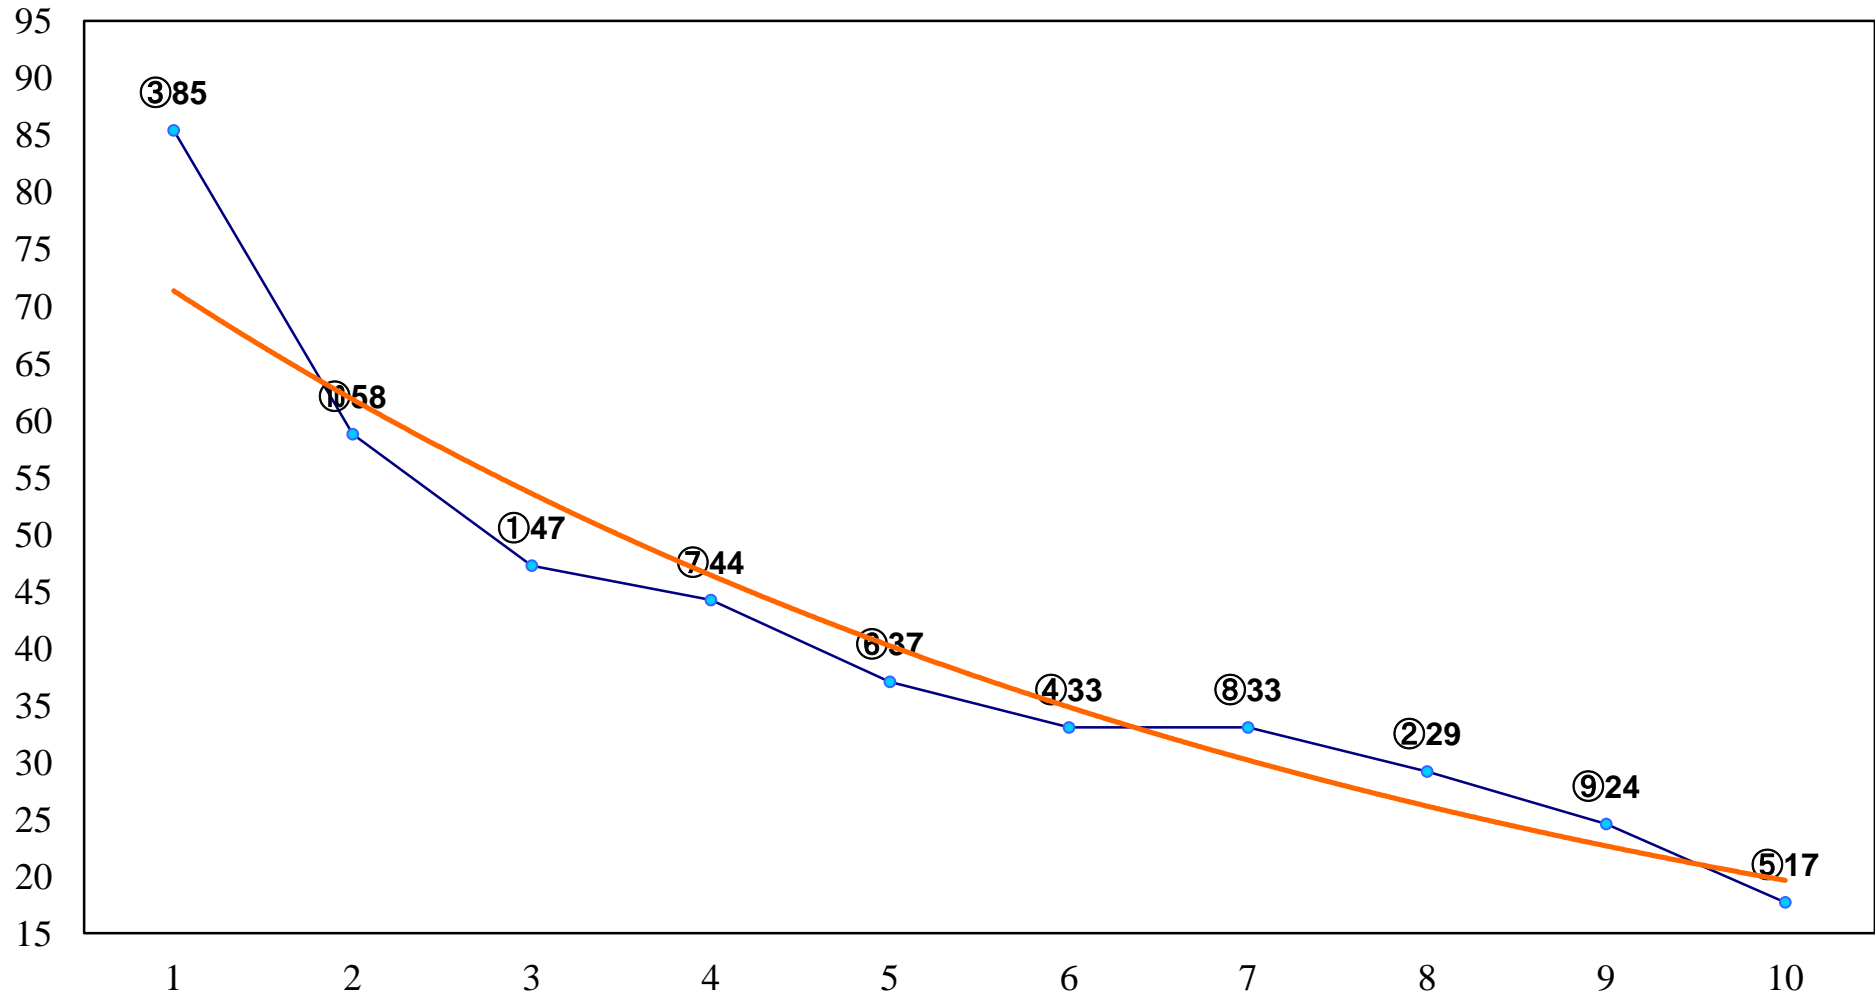

2015年05月22日(金) 大井競馬 8R 18:30
C2十六十七 右1200m