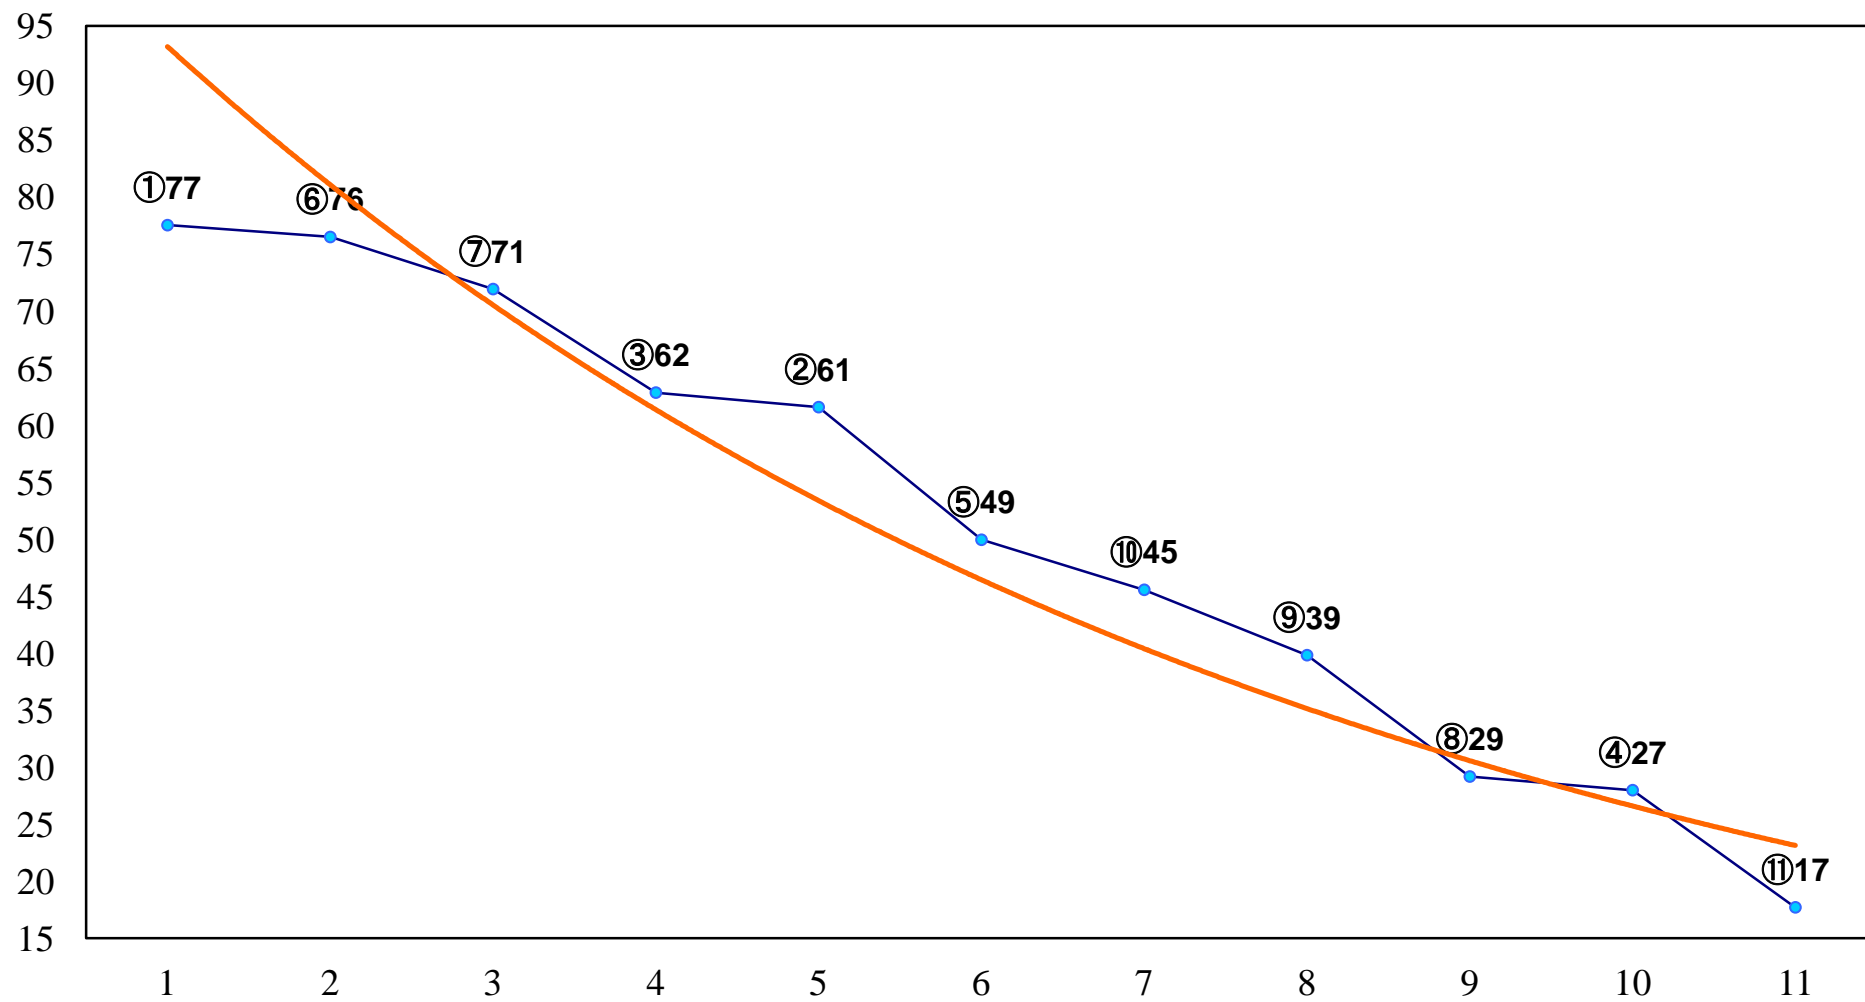

2015年05月22日(金) 大井競馬 7R 18:00
3歳325万円以下 右1600m