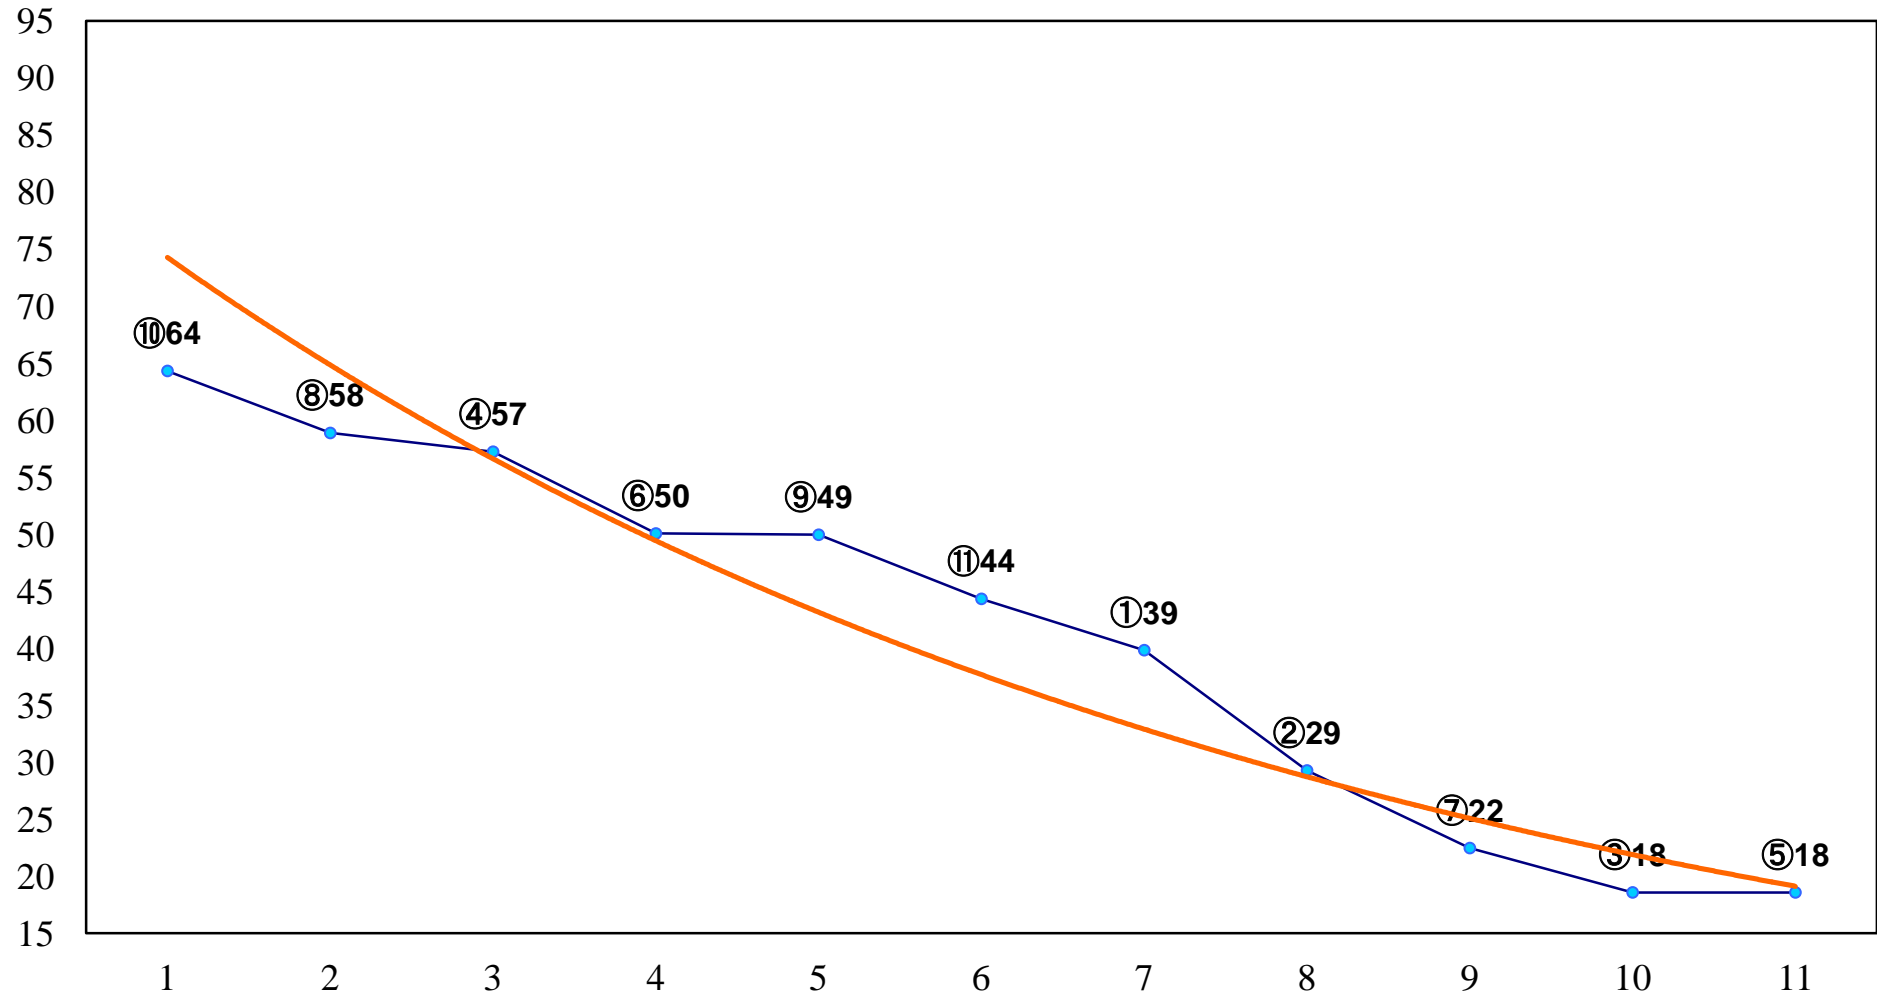

2015年05月22日(金) 大井競馬 1R 15:00  
C3一 二 右1200m

2015年05月22日(金) 大井競馬 2R 15:30  
C3一 二 右1600m

2015年05月22日(金) 大井競馬 3R 16:00  
3歳255万円以下 右1600m

2015年05月22日(金) 大井競馬 4R 16:30  
3歳255万円以下 右1200m

2015年05月22日(金) 大井競馬 5R 17:00  
3歳255万円以下 右1400m

2015年05月22日(金) 大井競馬 6R 17:30  
3歳325万円以下 右1200m

2015年05月22日(金) 大井競馬 7R 18:00  
3歳325万円以下 右1600m

2015年05月22日(金) 大井競馬 8R 18:30  
C2十六十七 右1200m

2015年05月22日(金) 大井競馬 9R 19:05  
C2十六十七 右1500m

2015年05月22日(金) 大井競馬 11R 20:15  
スポーツ報知賞B1-B2-選抜特別 右1800m