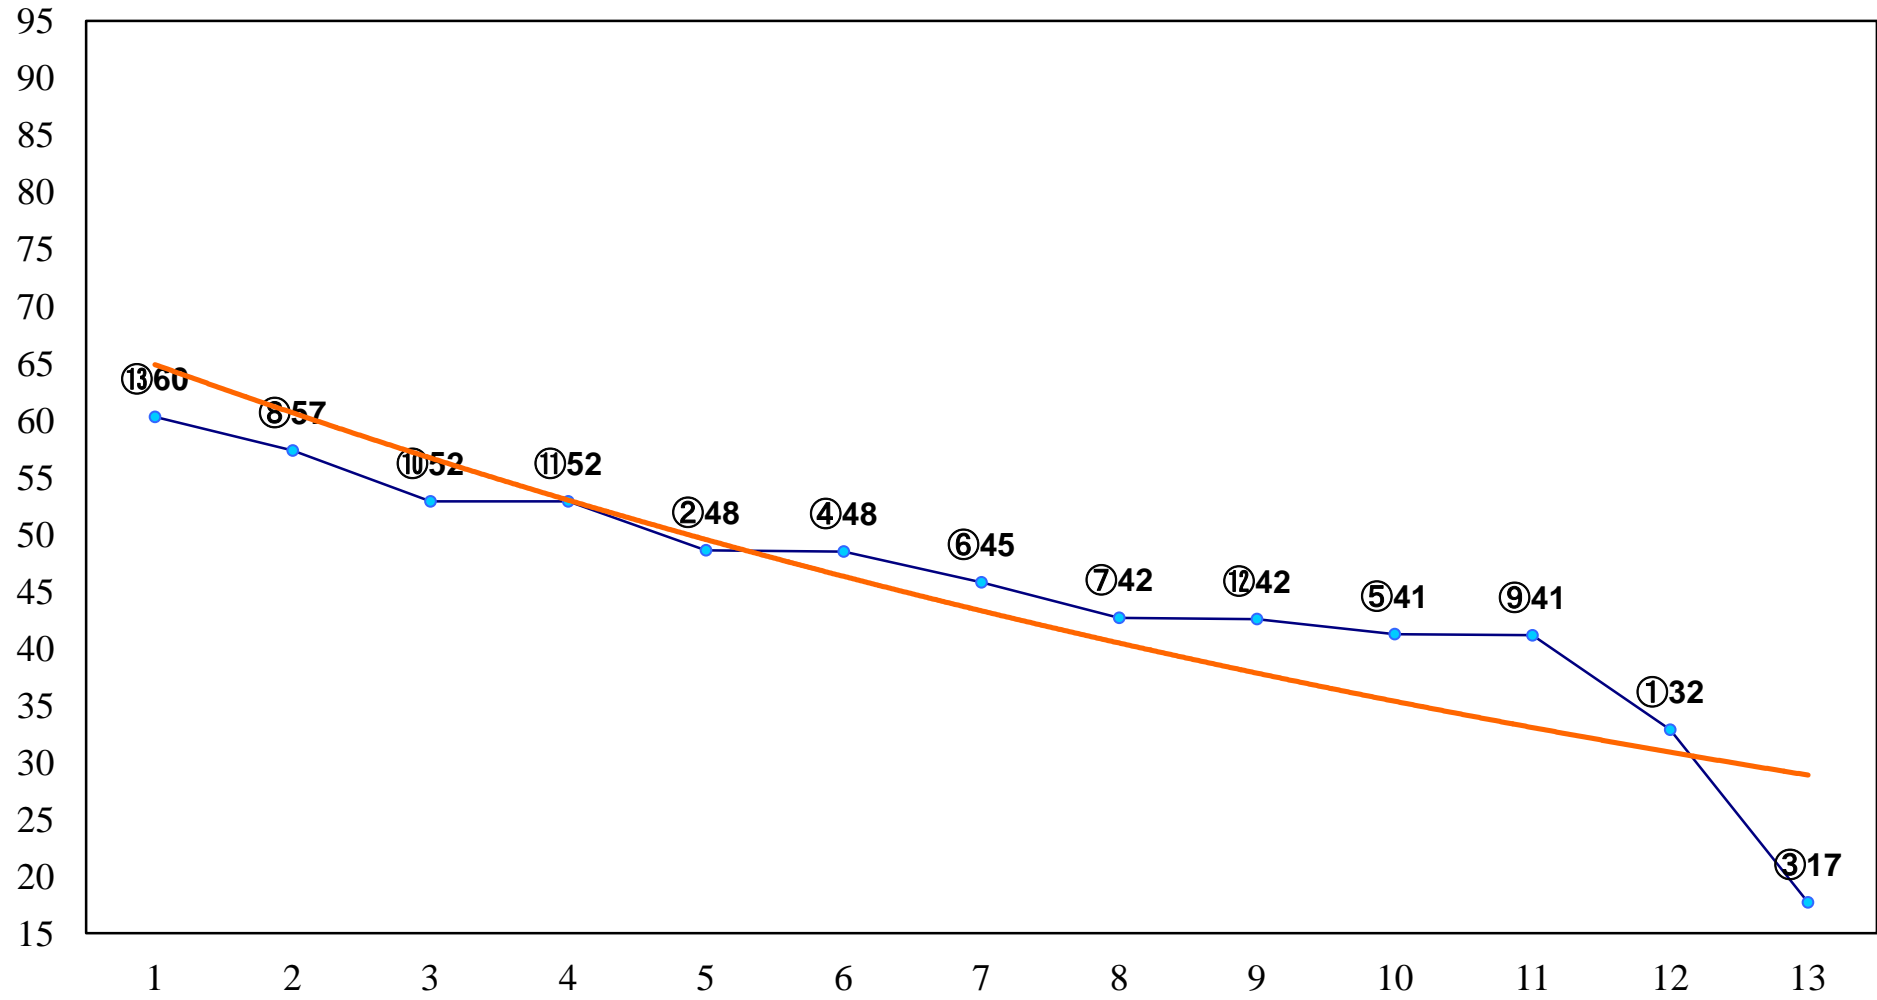

2015年06月02日(火) 大井競馬 6R 17:30
C2十 十一 右1200m