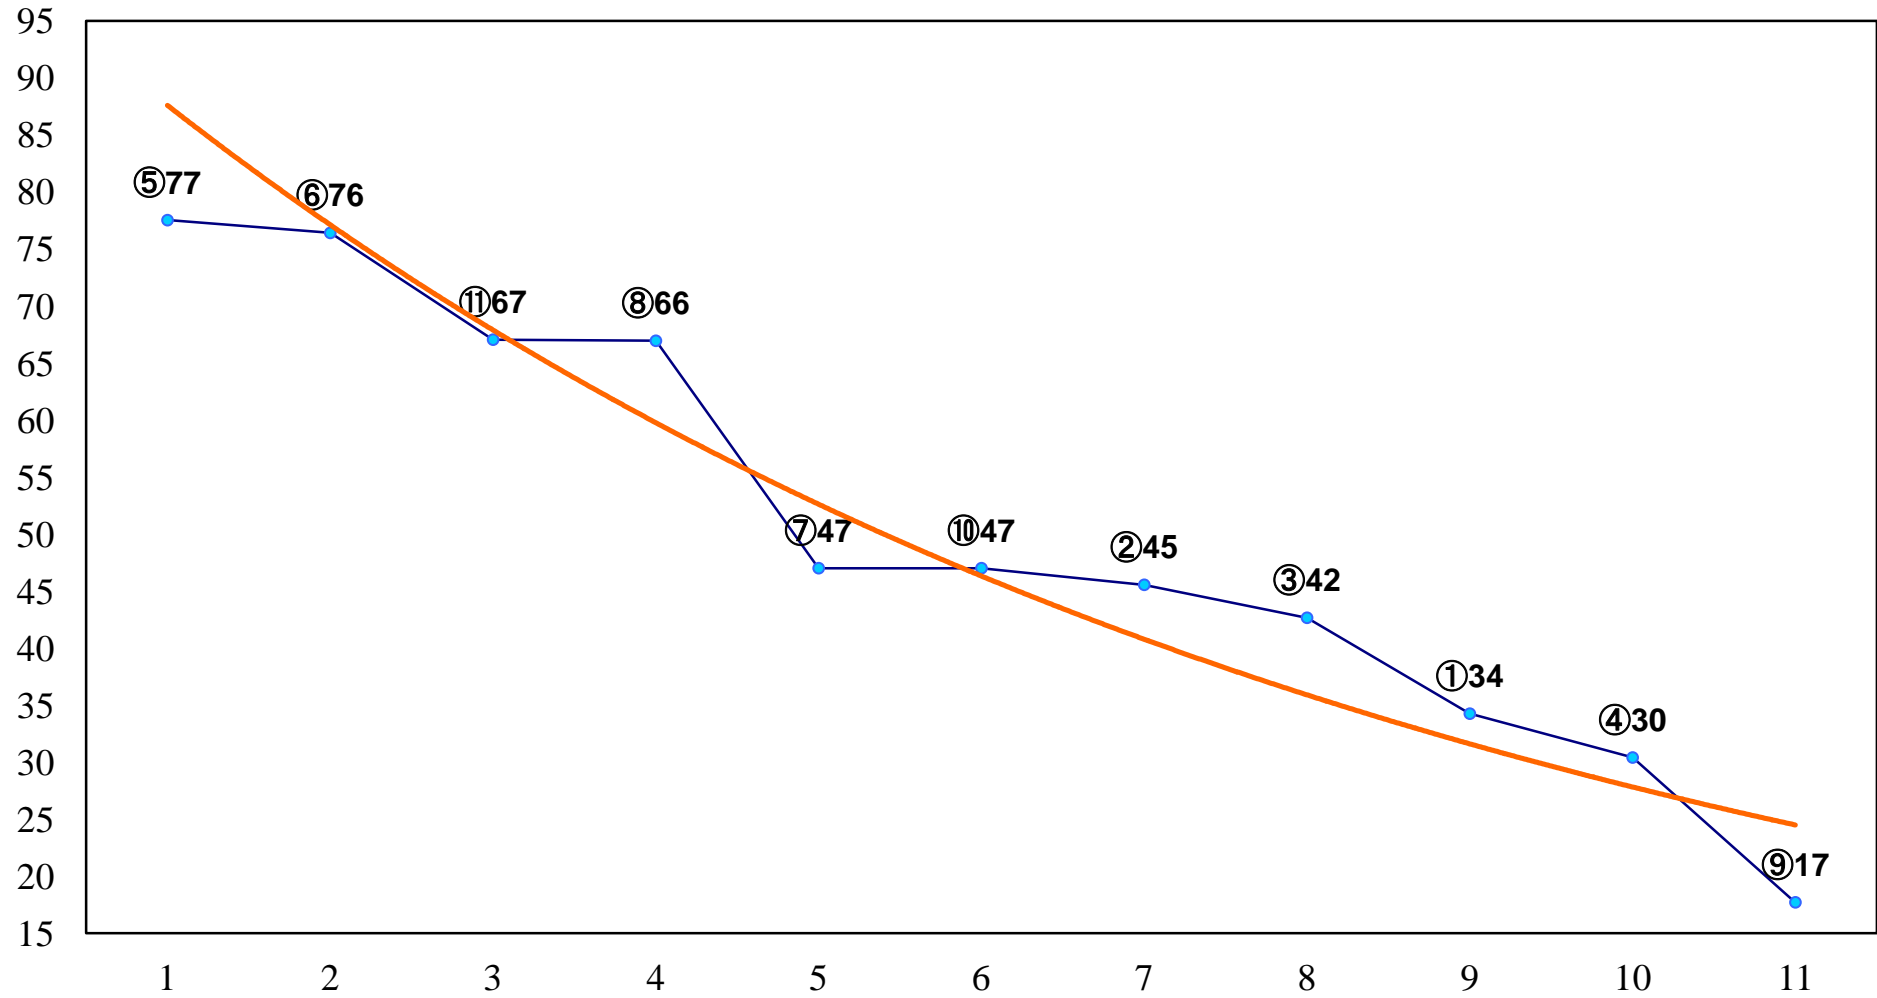

2015年06月02日(火) 大井競馬 1R 15:00
3歳130万円以下 右1500m

2015年06月02日(火) 大井競馬 2R 15:30
C3八九 右1200m

2015年06月02日(火) 大井競馬 3R 16:00
C3八九 右1500m

2015年06月02日(火) 大井競馬 4R 16:30
3歳130万円以下 右1200m

2015年06月02日(火) 大井競馬 5R 17:00
3歳130万円以下 右1400m