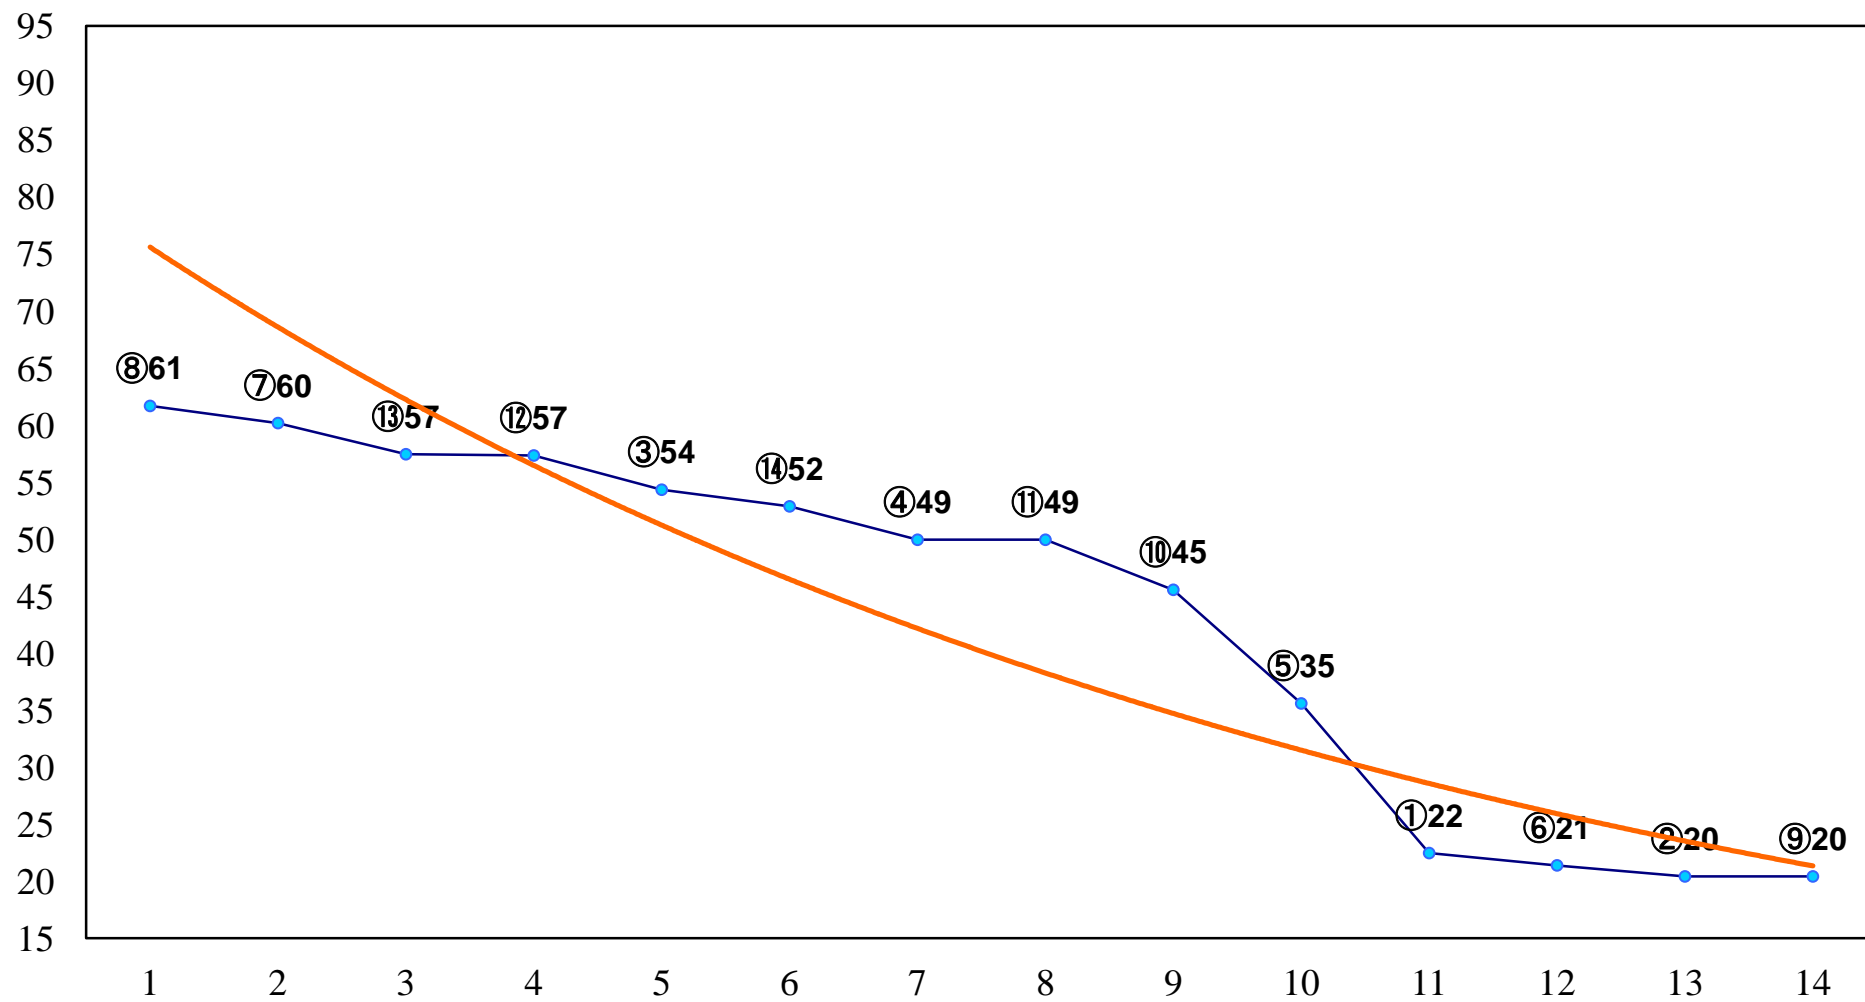

2015年06月02日(火) 大井競馬 1R 15:00
3歳130万円以下 右1500m

2015年06月02日(火) 大井競馬 2R 15:30
C3八九 右1200m

2015年06月02日(火) 大井競馬 3R 16:00
C3八九 右1500m

2015年06月02日(火) 大井競馬 4R 16:30
3歳130万円以下 右1200m

2015年06月02日(火) 大井競馬 5R 17:00
3歳130万円以下 右1400m