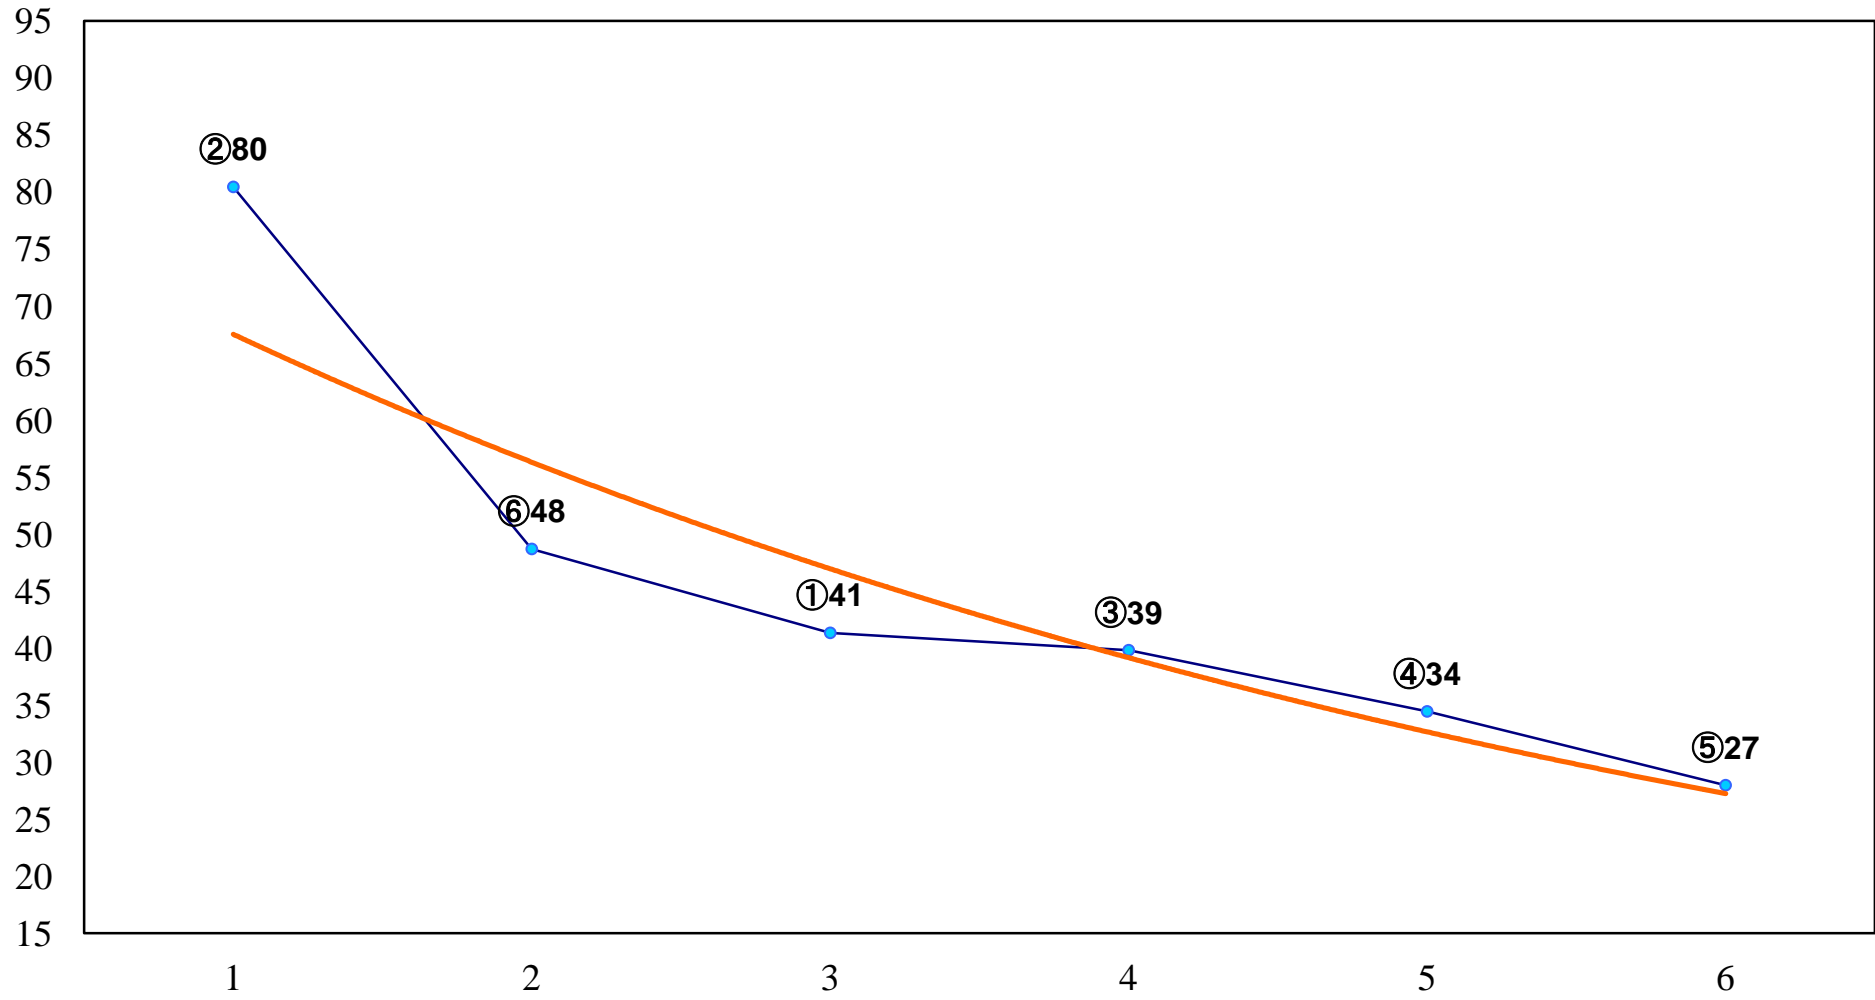

2015年06月02日(火) 大井競馬 1R 15:00
3歳130万円以下 右1500m

2015年06月02日(火) 大井競馬 2R 15:30
C3八九 右1200m

2015年06月02日(火) 大井競馬 3R 16:00
C3八九 右1500m

2015年06月02日(火) 大井競馬 4R 16:30
3歳130万円以下 右1200m

2015年06月02日(火) 大井競馬 5R 17:00
3歳130万円以下 右1400m