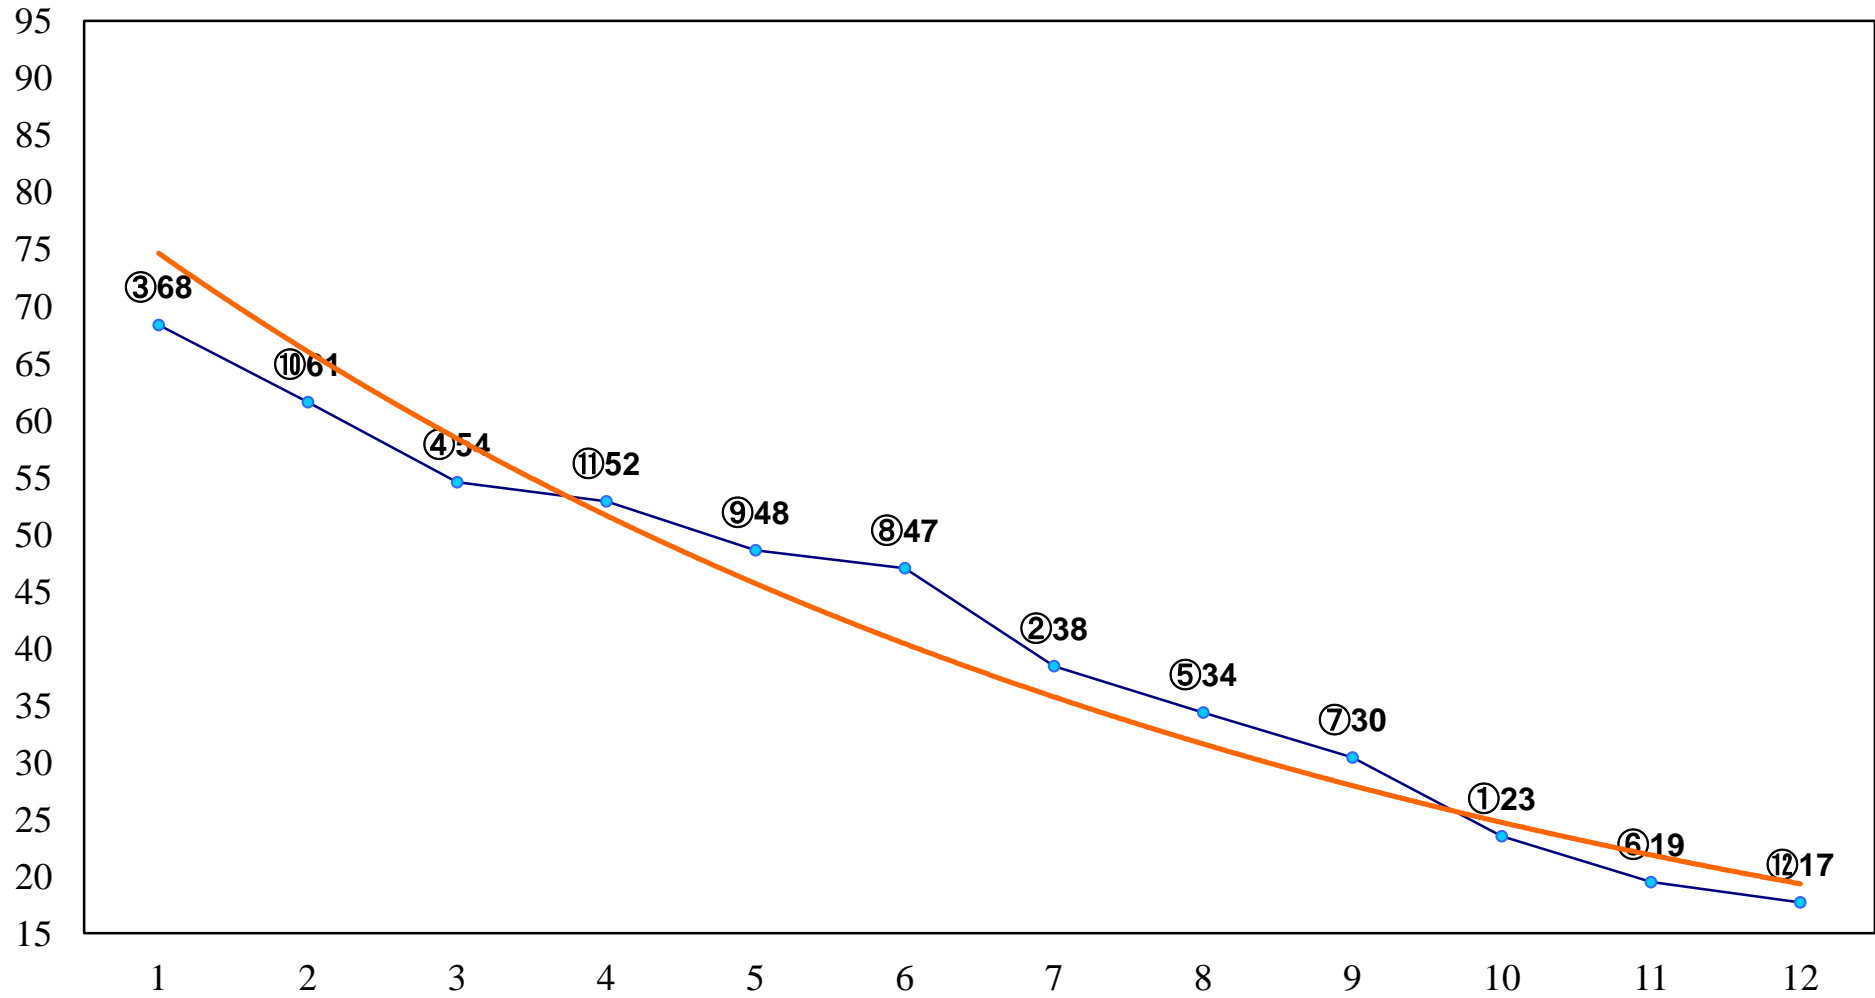

2015年06月02日(火) 大井競馬 7R 18:00
C2十 十一 右1600m