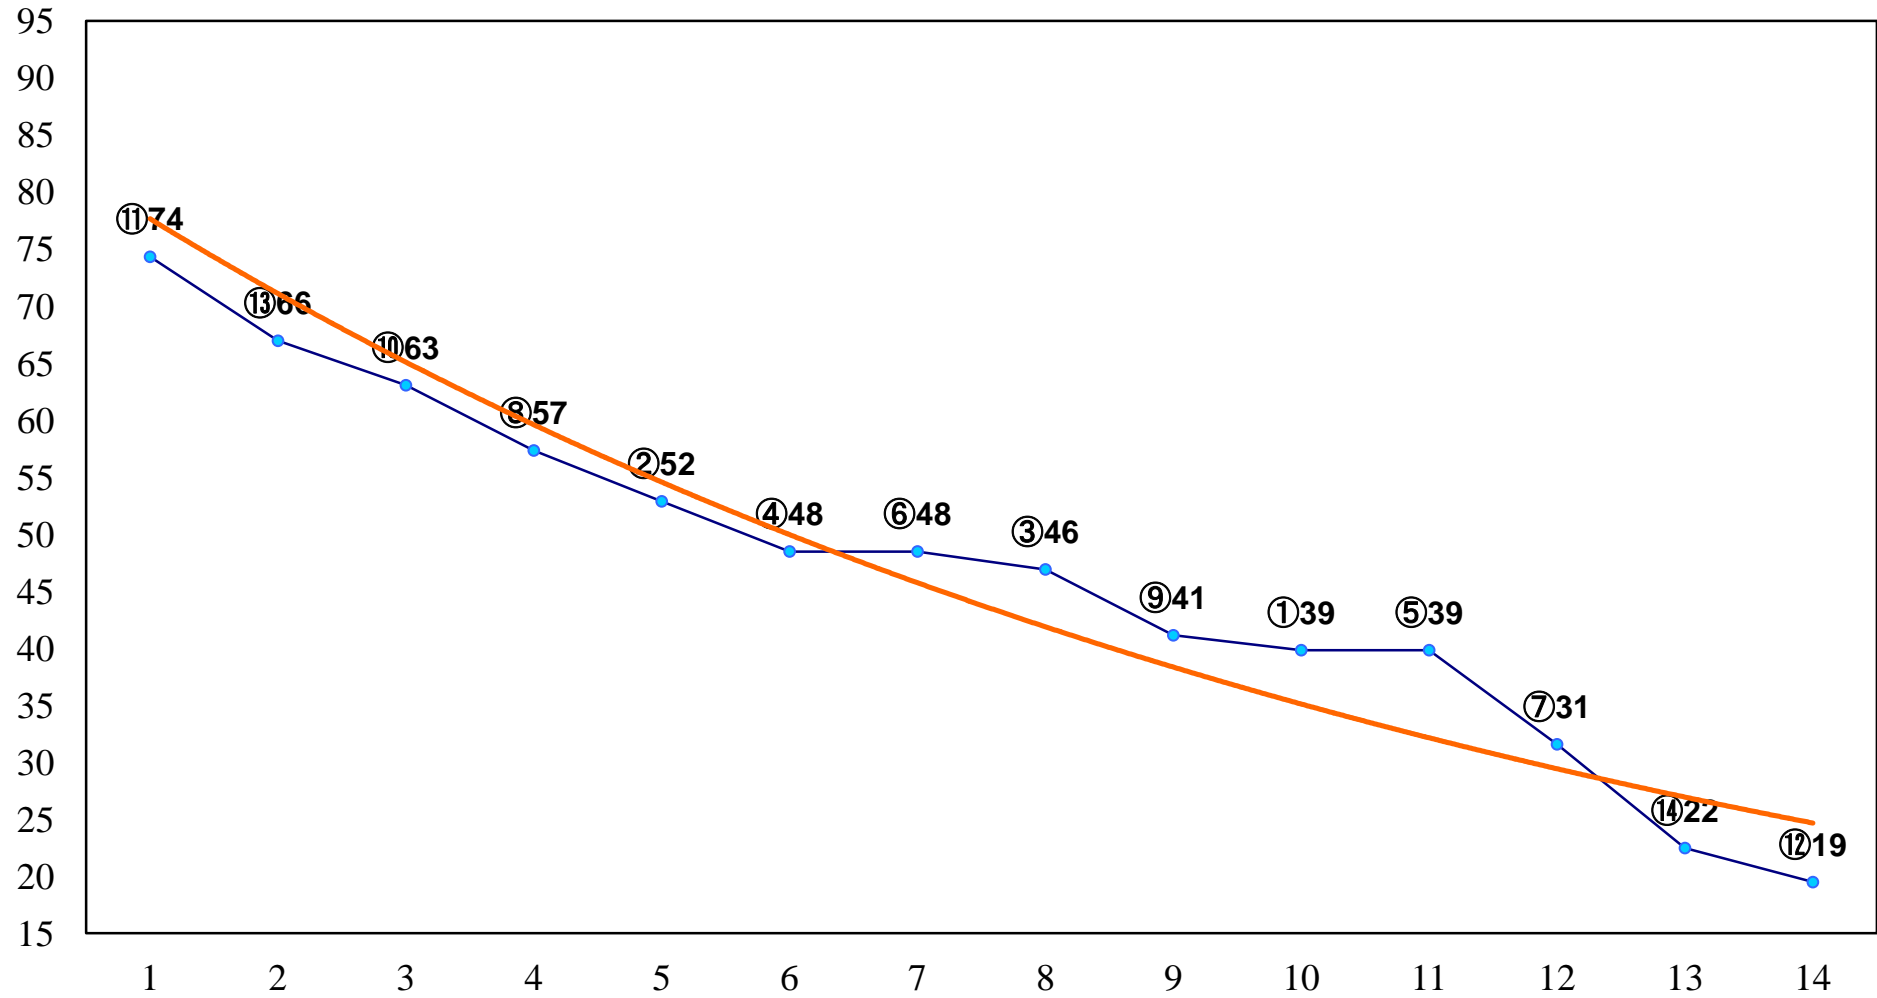

2015年06月02日(火) 大井競馬 8R 18:30
C2八九 右1200m