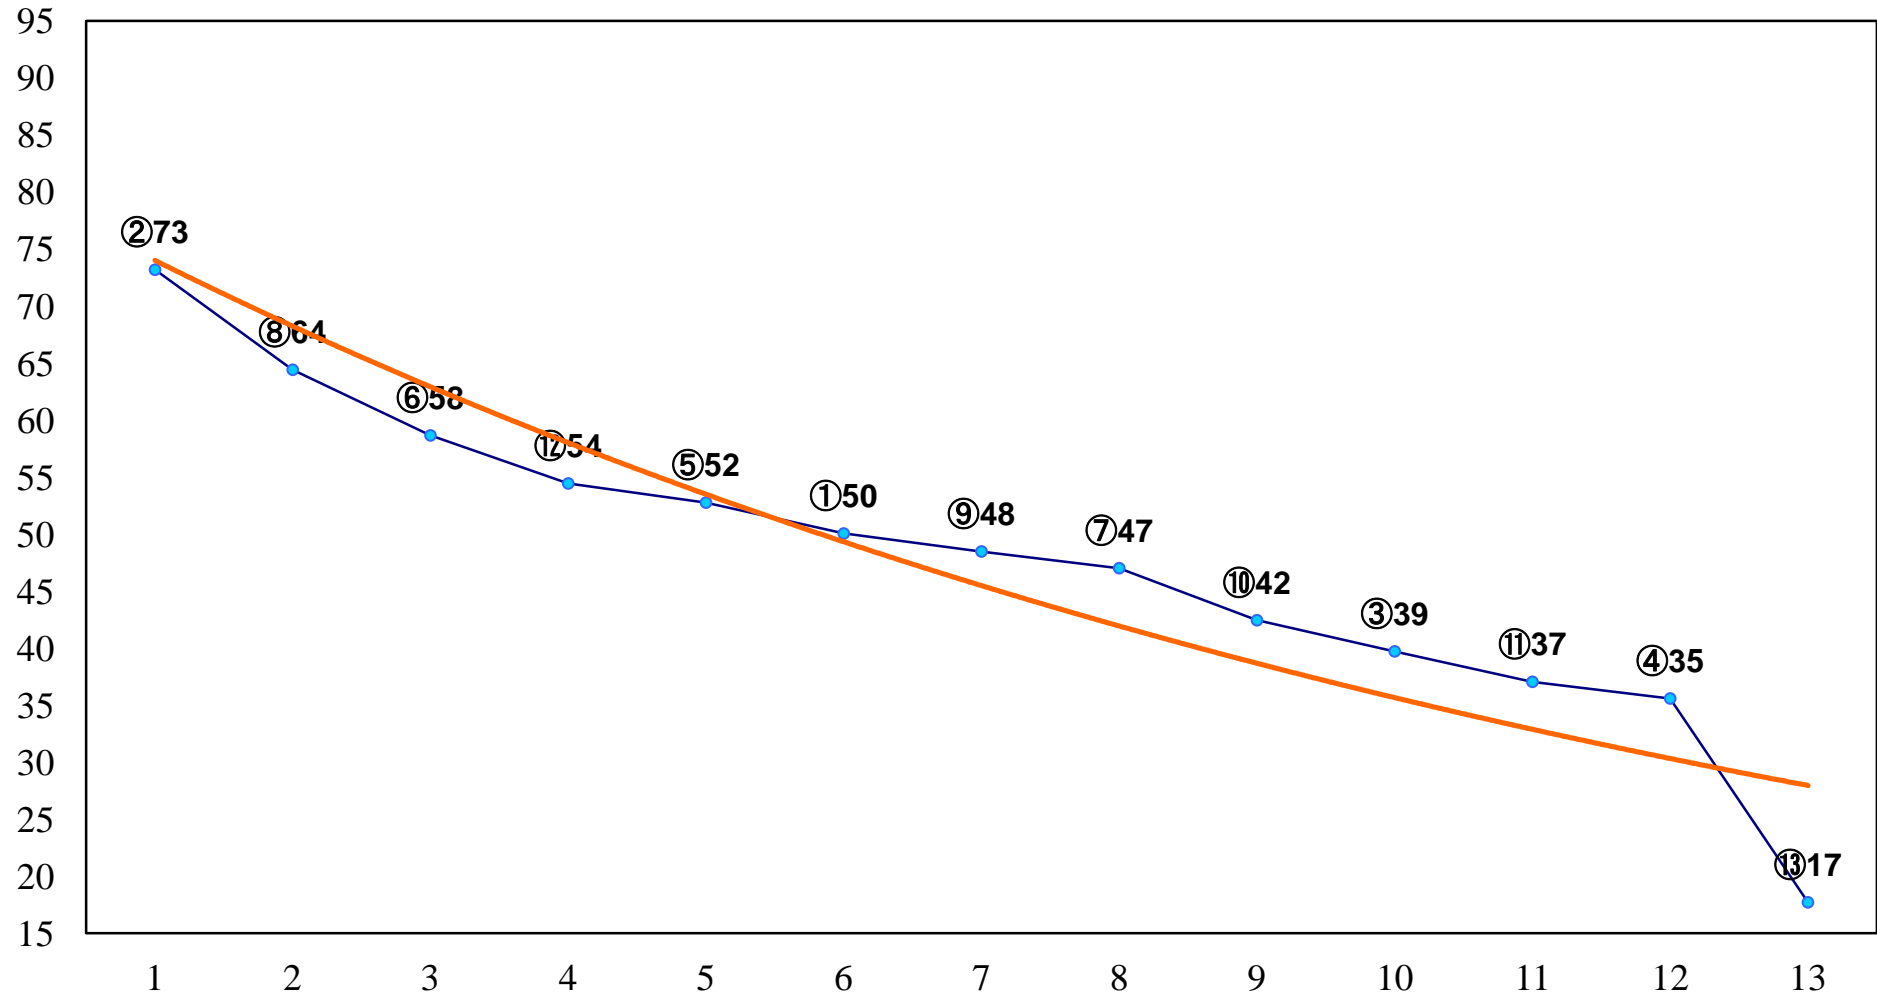

2015年06月02日(火) 大井競馬 6R 17:30
C2十 十一 右1200m

2015年06月02日(火) 大井競馬 7R 18:00
C2十 十一 右1600m

2015年06月02日(火) 大井競馬 8R 18:30
C2八九 右1200m

2015年06月02日(火) 大井競馬 9R 19:05
C2八九 右1600m

2015年06月02日(火) 大井競馬 10R 19:40
JAいちかわ賞B3三選抜特別 右1200m