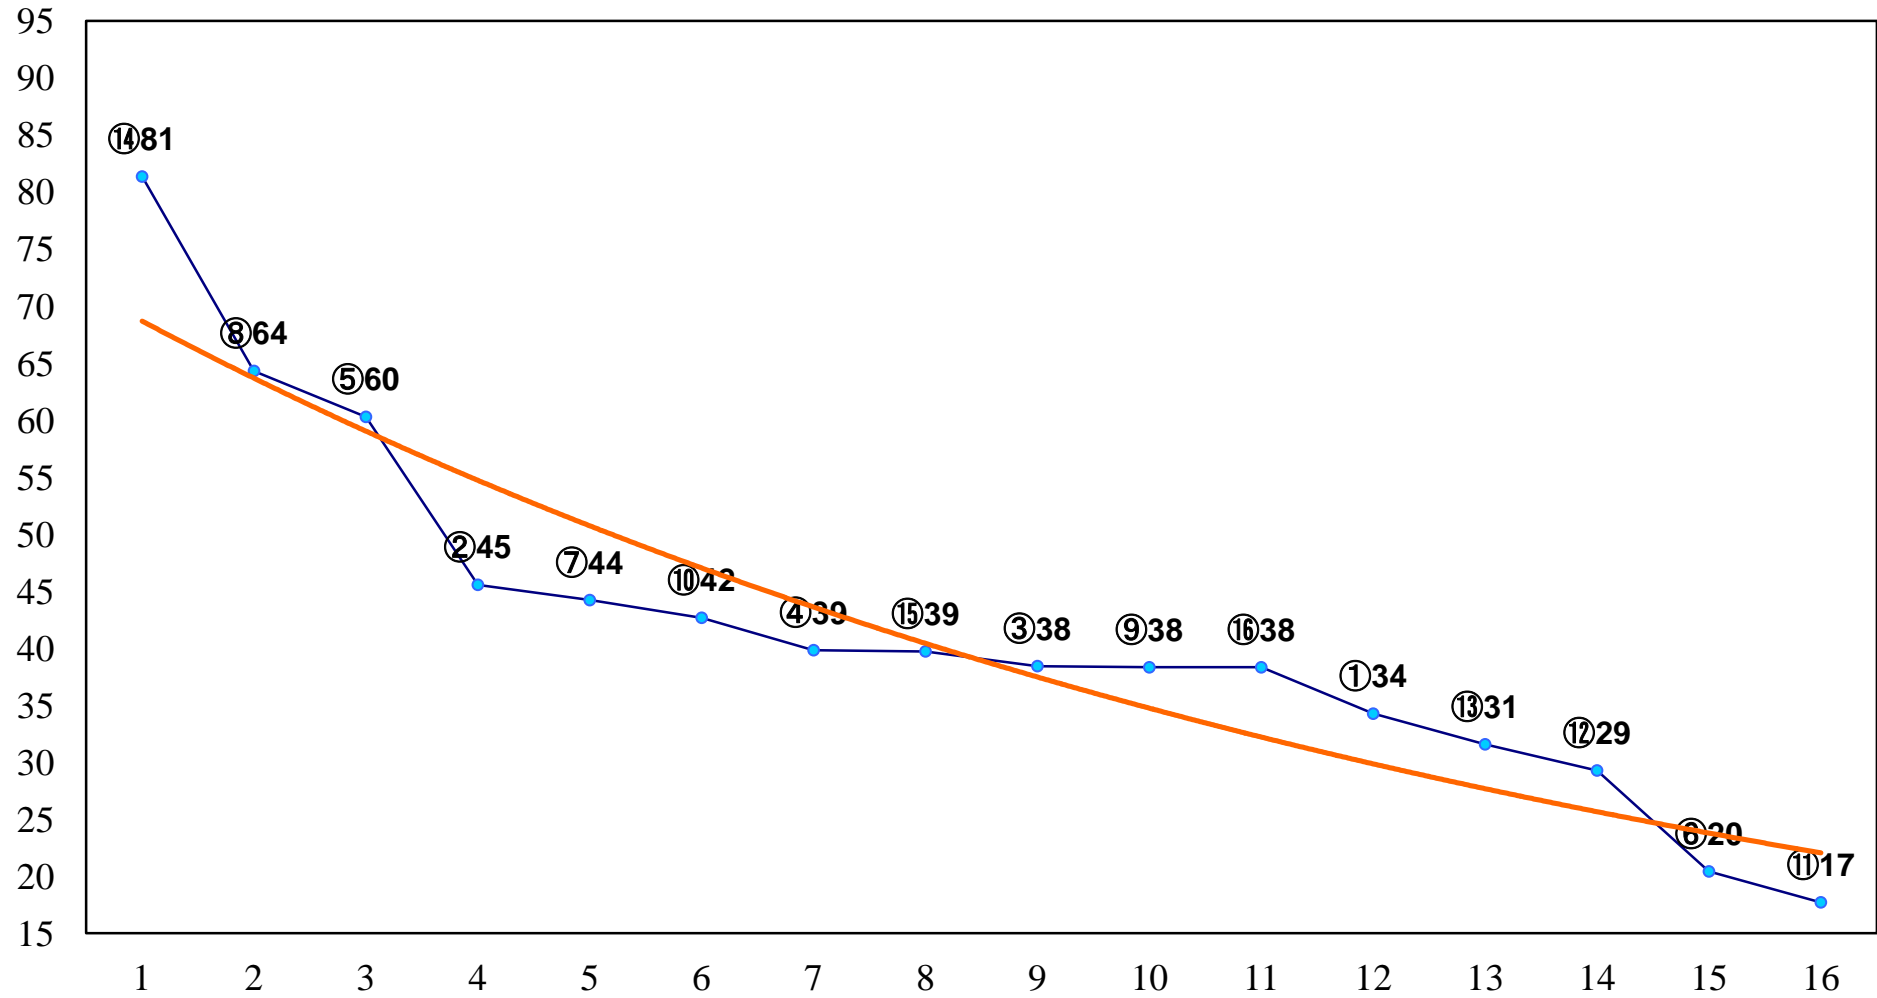

2015年06月02日(火) 大井競馬 11R 20:15
東京スポーツ賞B1二B2一選定馬選抜馬特 右1600m