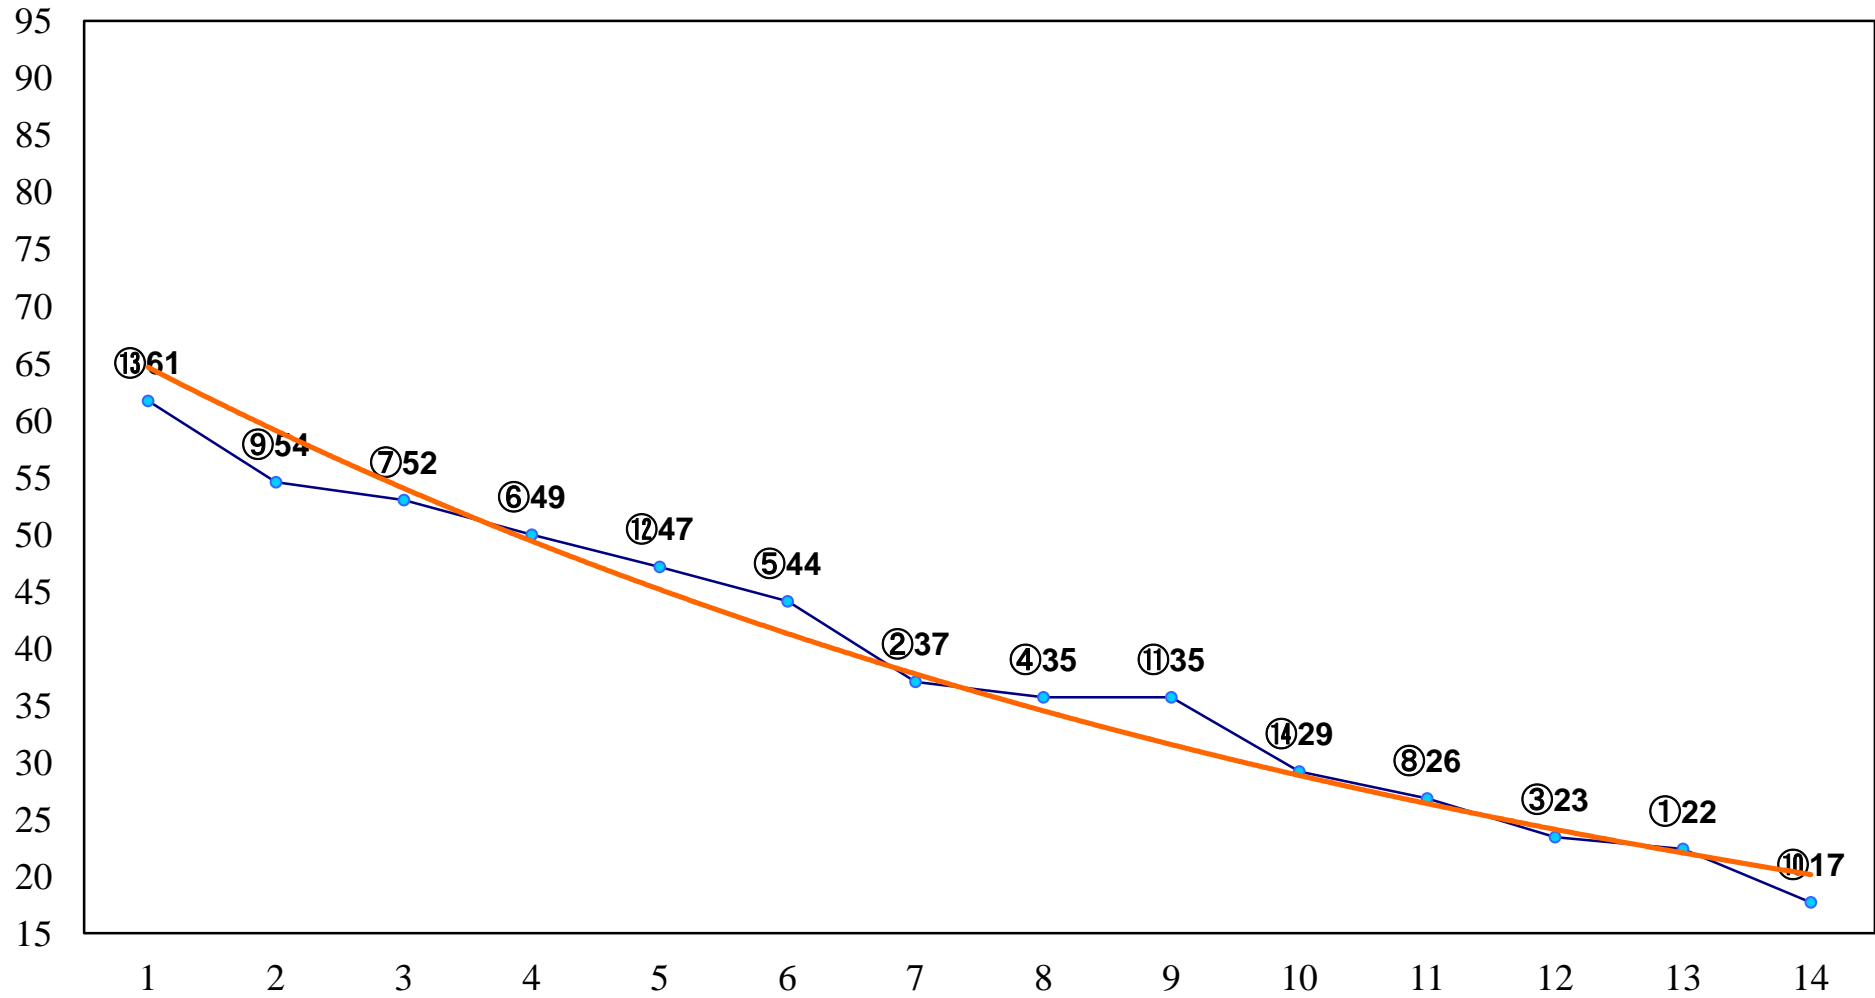

2015年06月02日(火) 大井競馬 1R 15:00
3歳130万円以下 右1500m

2015年06月02日(火) 大井競馬 2R 15:30
C3八九 右1200m

2015年06月02日(火) 大井競馬 3R 16:00
C3八九 右1500m

2015年06月02日(火) 大井競馬 4R 16:30
3歳130万円以下 右1200m

2015年06月02日(火) 大井競馬 5R 17:00
3歳130万円以下 右1400m