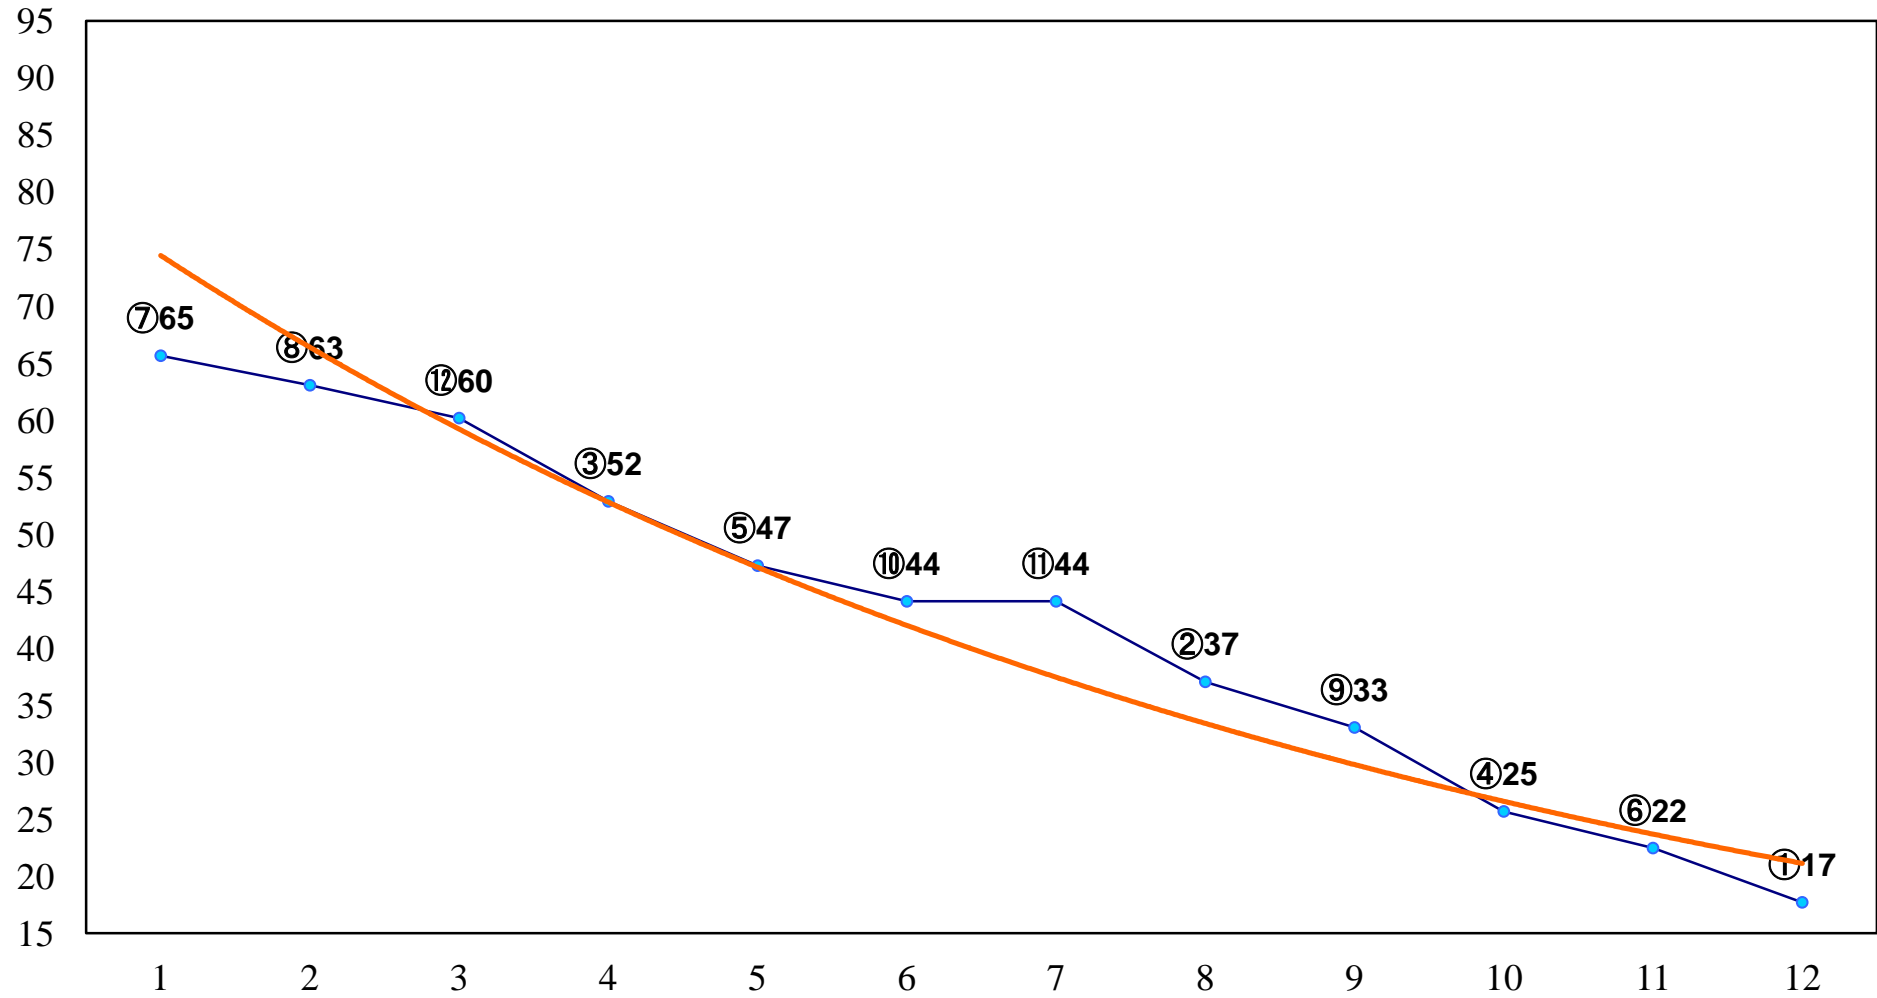

2015年06月02日(火) 大井競馬 6R 17:30
C2十 十一 右1200m

2015年06月02日(火) 大井競馬 7R 18:00
C2十 十一 右1600m

2015年06月02日(火) 大井競馬 8R 18:30
C2八九 右1200m

2015年06月02日(火) 大井競馬 9R 19:05
C2八九 右1600m

2015年06月02日(火) 大井競馬 10R 19:40
JAいちかわ賞B3三選抜特別 右1200m