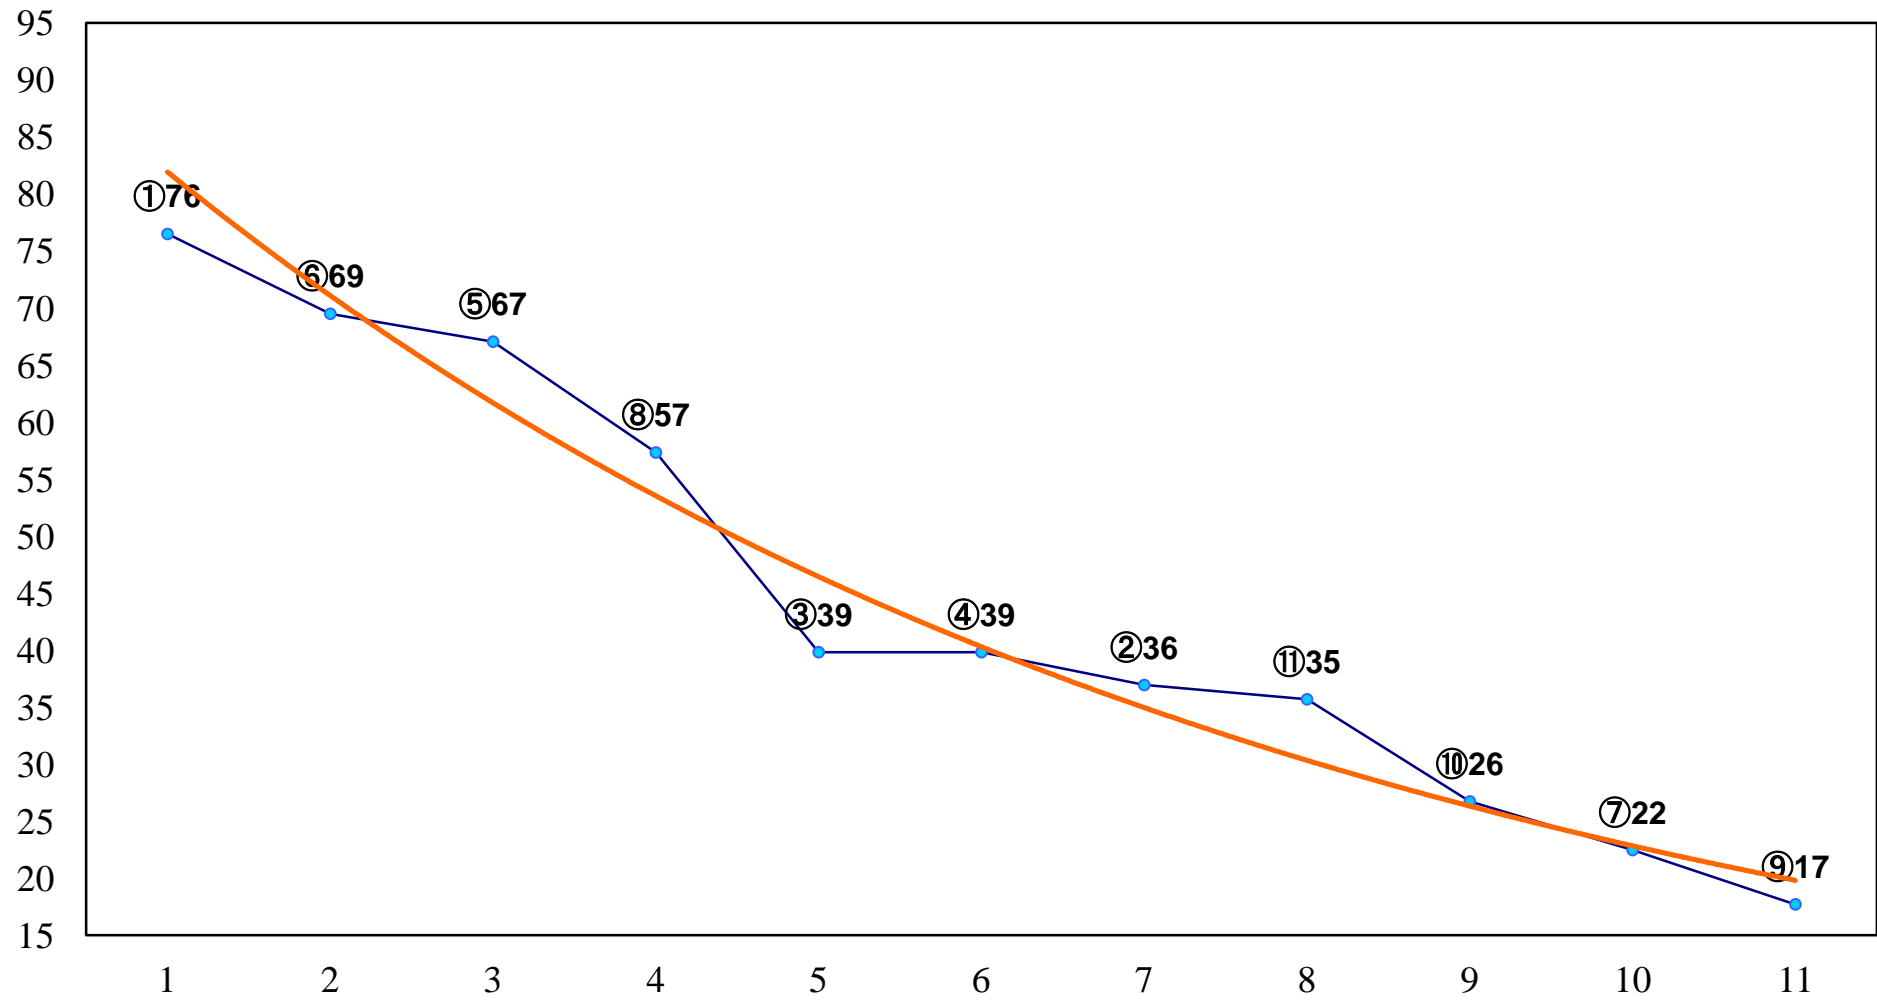

2015年06月02日(火) 大井競馬 1R 15:00
3歳130万円以下 右1500m

2015年06月02日(火) 大井競馬 2R 15:30
C3八九 右1200m

2015年06月02日(火) 大井競馬 3R 16:00
C3八九 右1500m

2015年06月02日(火) 大井競馬 4R 16:30
3歳130万円以下 右1200m

2015年06月02日(火) 大井競馬 5R 17:00
3歳130万円以下 右1400m