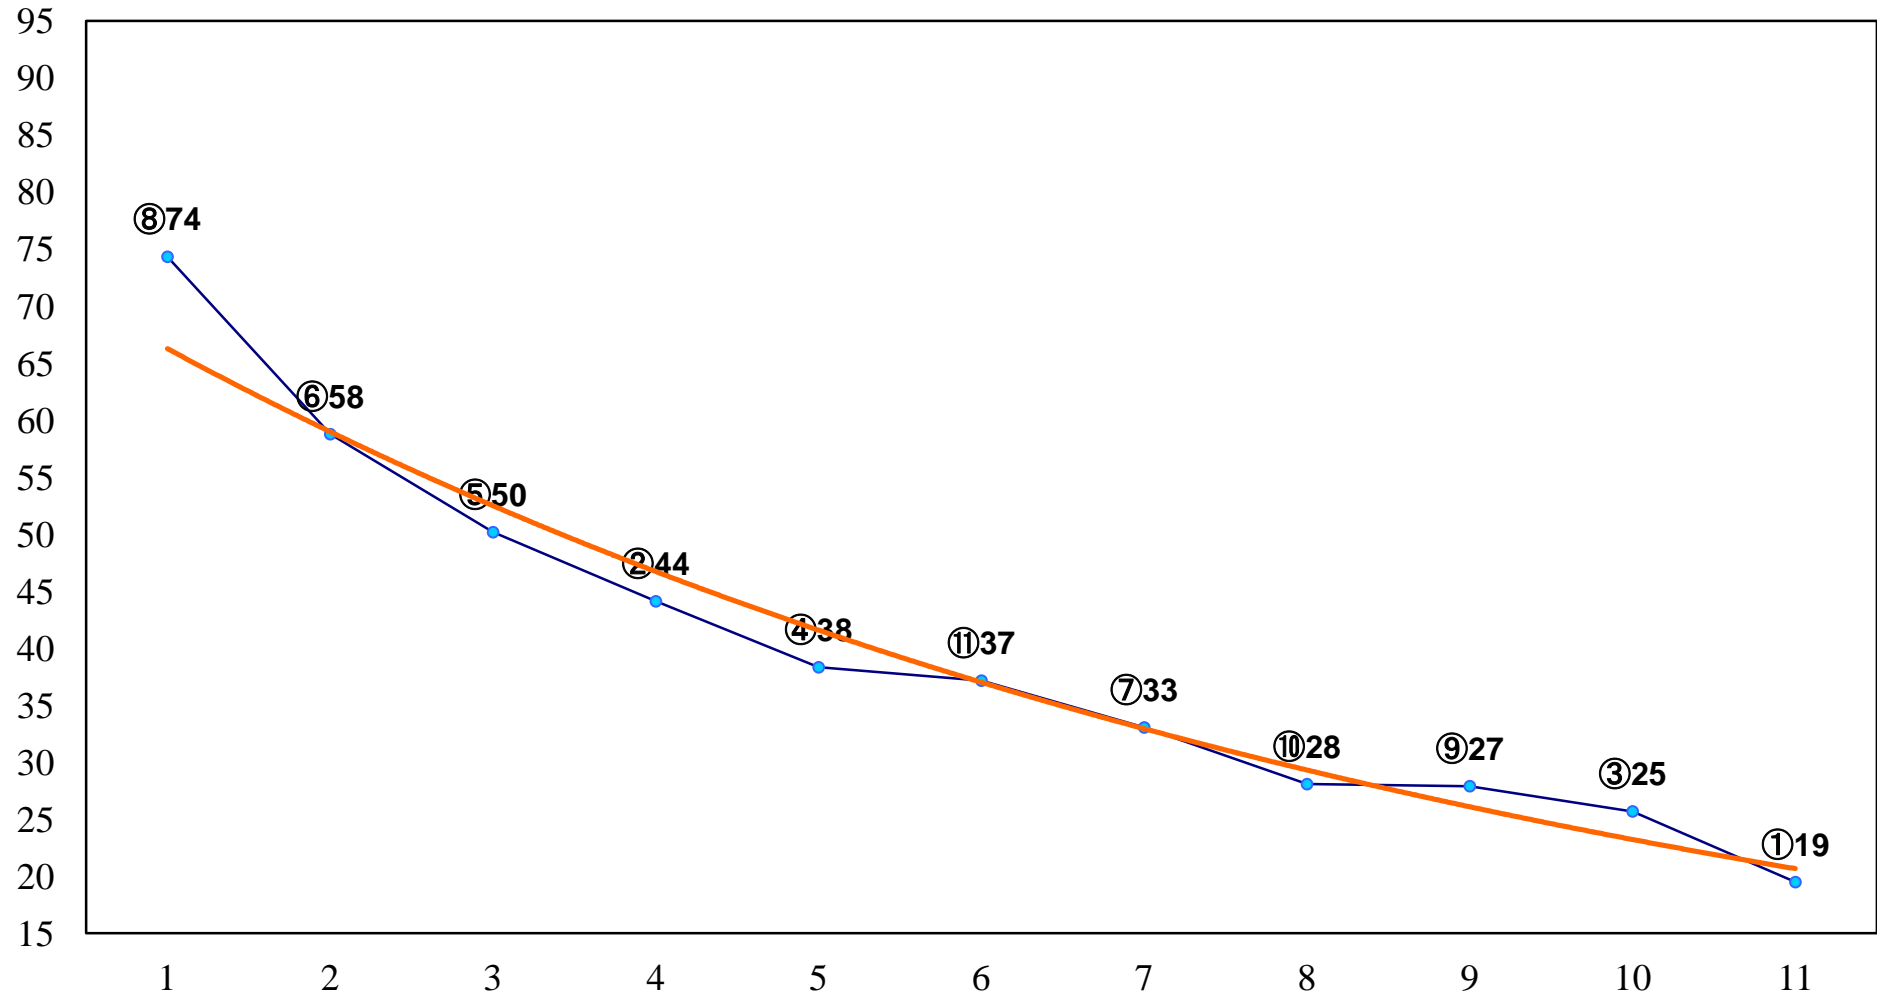

2015年06月08日(月) 川崎競馬 1R 16:00  
C3十 十一 左1400m

2015年06月08日(月) 川崎競馬 2R 16:30  
C3十 十一 左1400m

2015年06月08日(月) 川崎競馬 3R 17:00  
3歳3口 左1500m

2015年06月08日(月) 川崎競馬 4R 17:30  
3歳2イ 左1500m

2015年06月08日(月) 川崎競馬 5R 18:00  
C2四五 左1400m