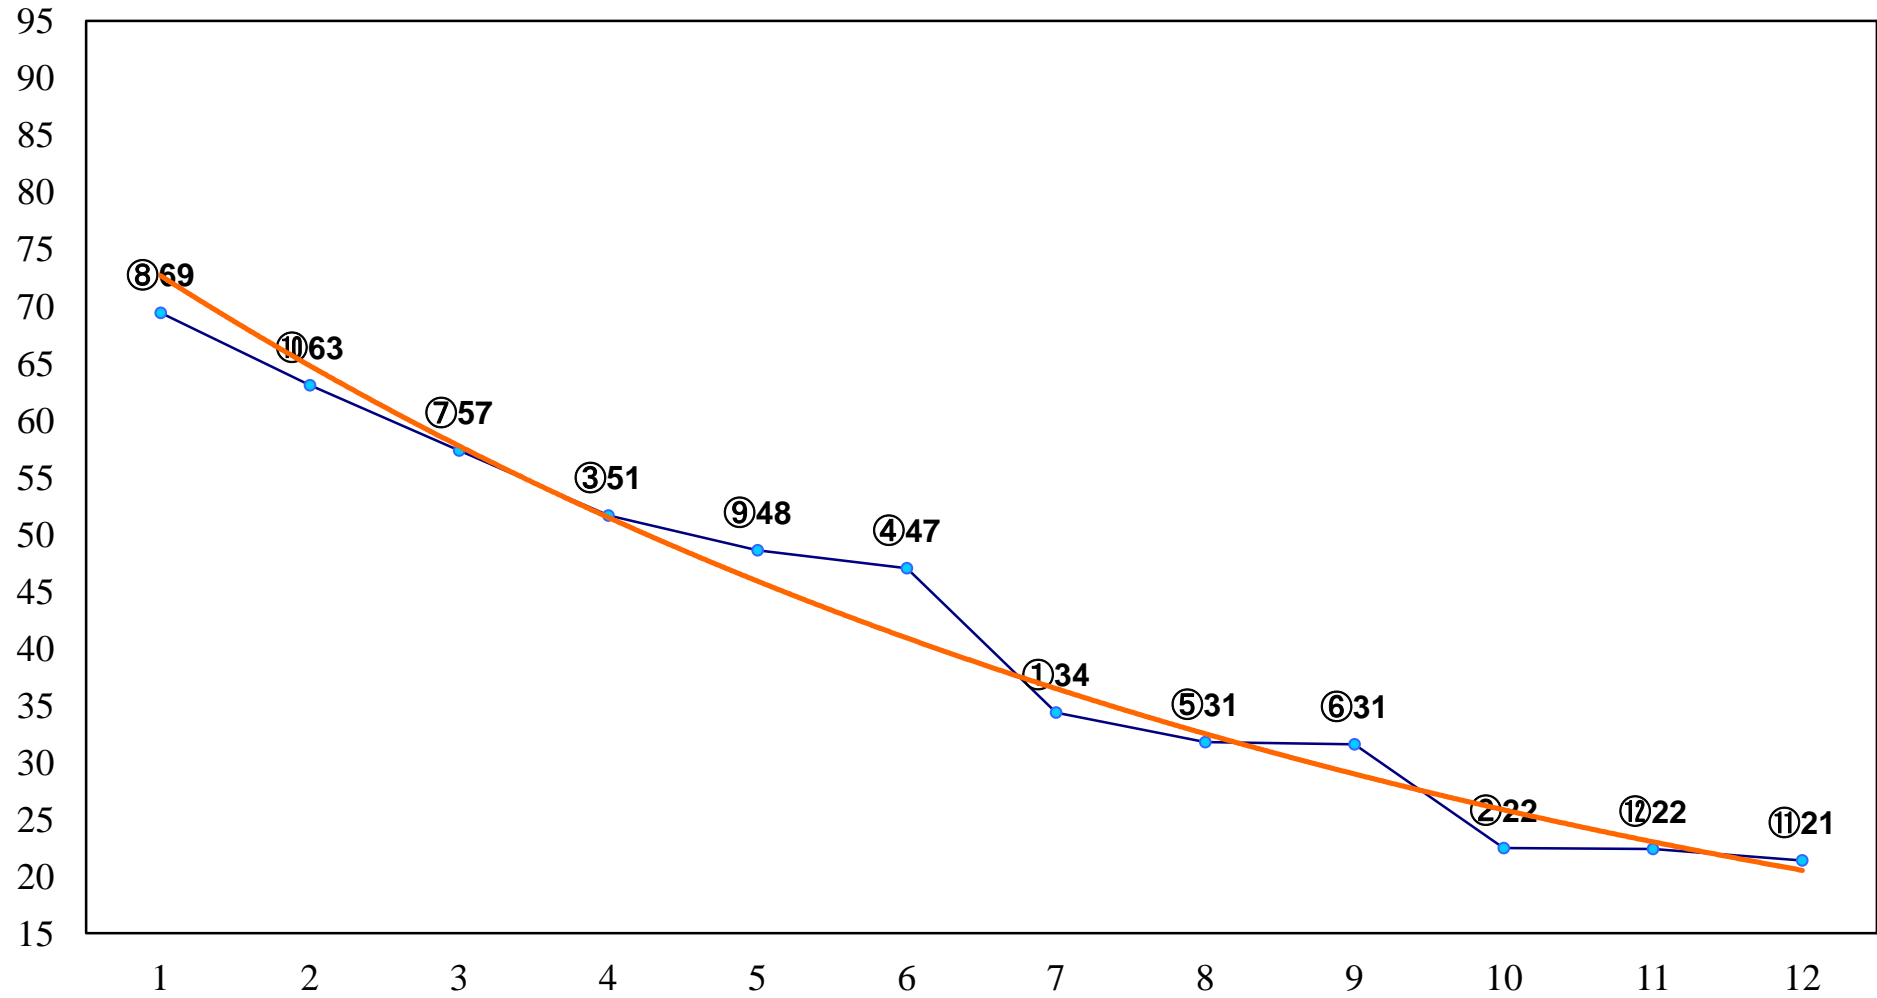

2015年06月08日(月) 川崎競馬 7R 19:05
C1六 左1500m