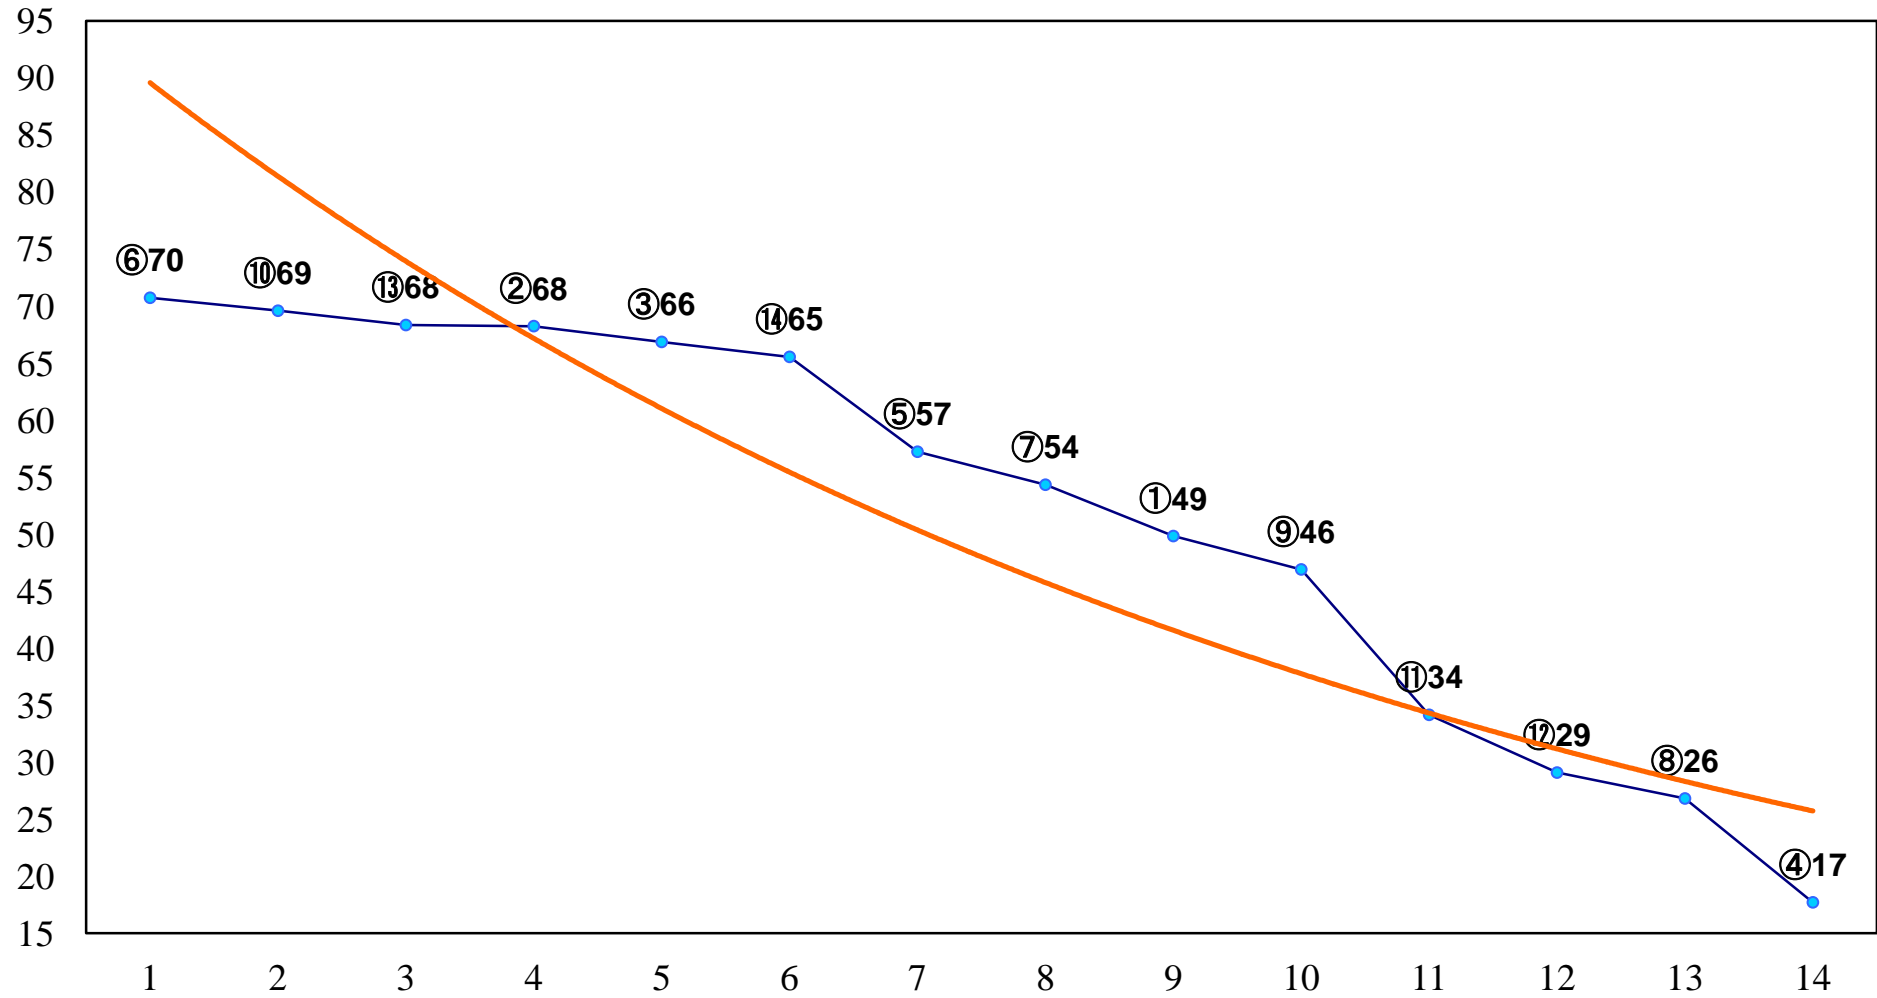

2015年06月08日(月) 川崎競馬 8R 19:40
南風特別C1三 左1600m