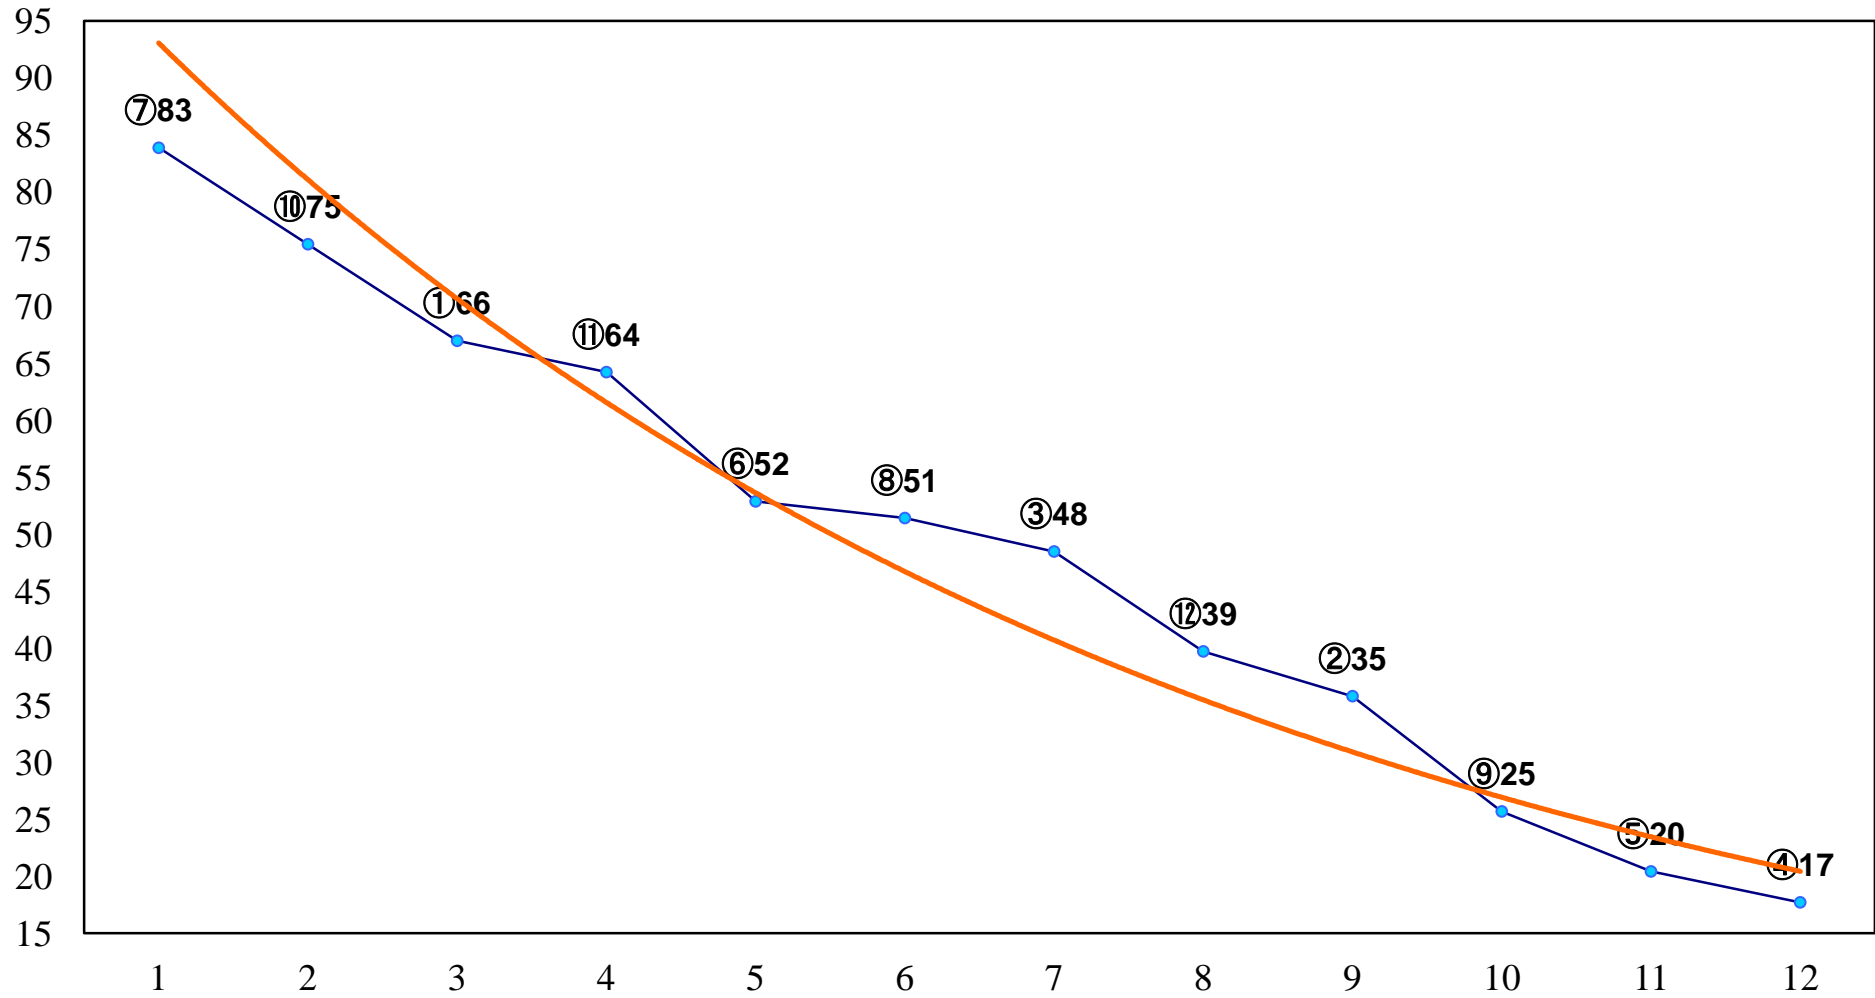

2015年06月08日(月) 川崎競馬 1R 16:00  
C3十 十一 左1400m

2015年06月08日(月) 川崎競馬 2R 16:30  
C3十 十一 左1400m

2015年06月08日(月) 川崎競馬 3R 17:00  
3歳3口 左1500m

2015年06月08日(月) 川崎競馬 4R 17:30  
3歳2イ 左1500m

2015年06月08日(月) 川崎競馬 5R 18:00  
C2四五 左1400m