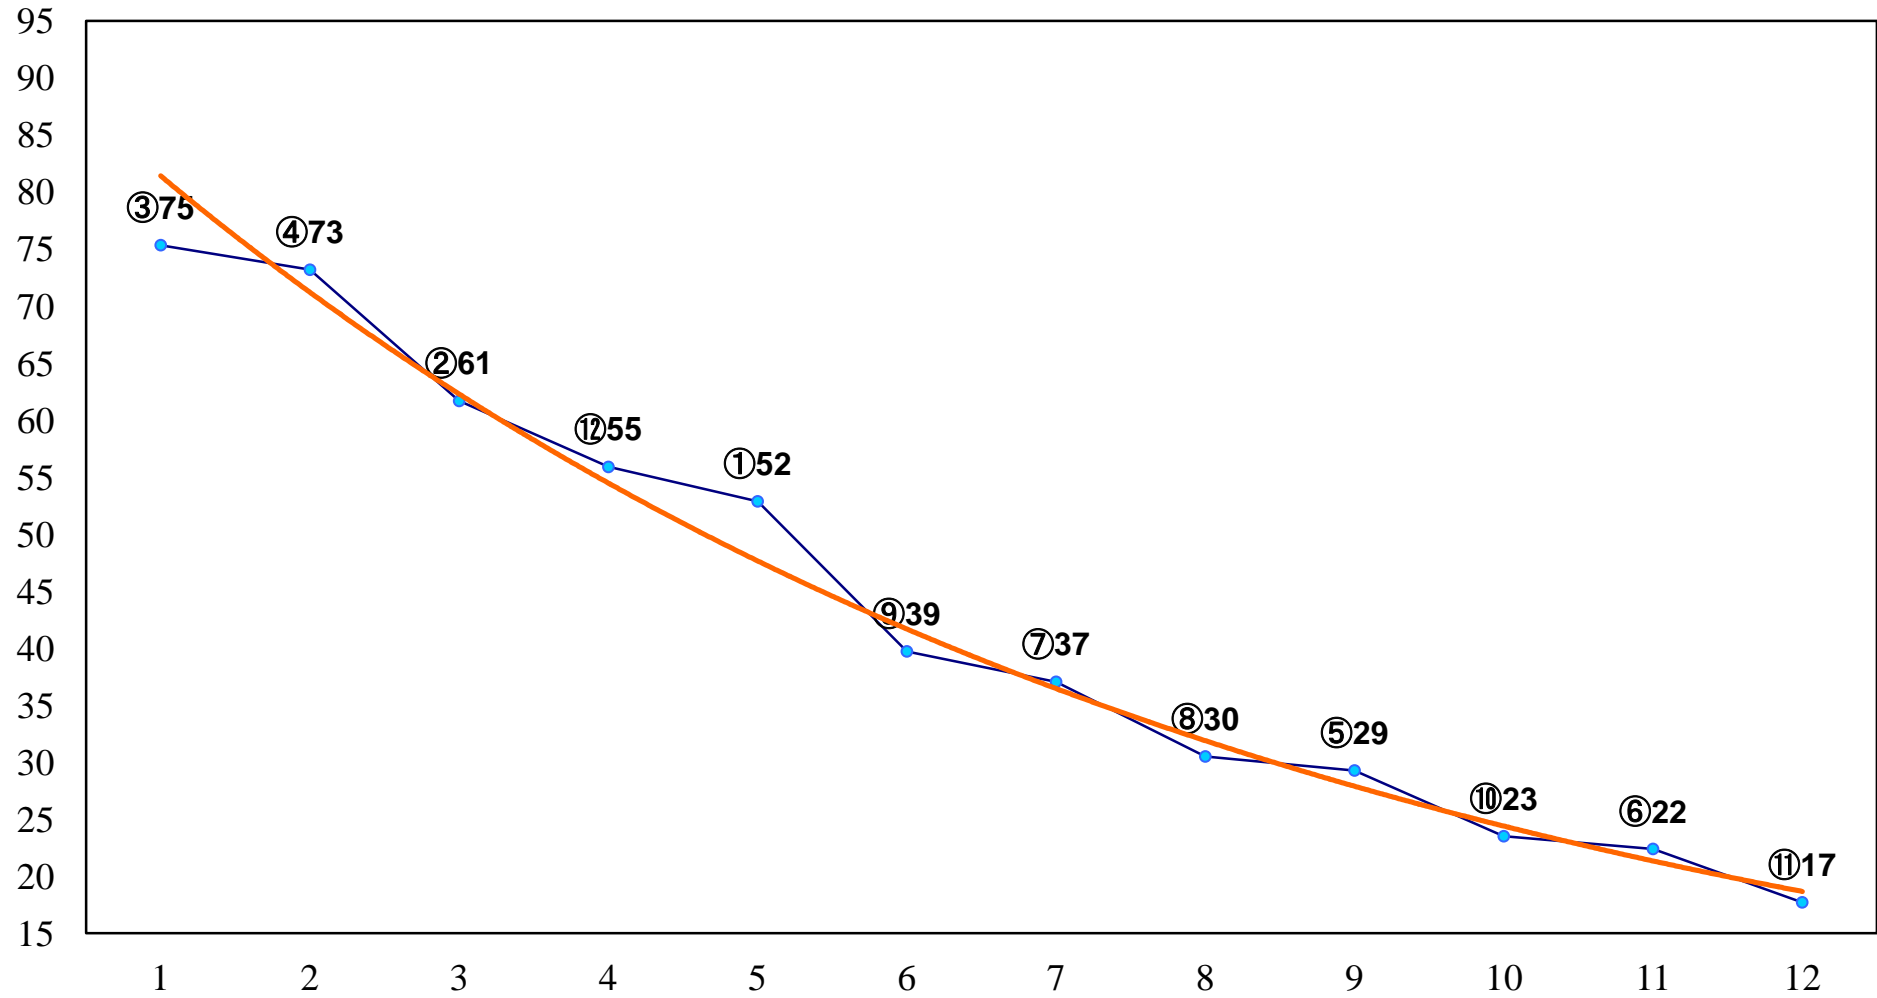

2015年06月08日(月) 川崎競馬 1R 16:00  
C3十 十一 左1400m

2015年06月08日(月) 川崎競馬 2R 16:30  
C3十 十一 左1400m

2015年06月08日(月) 川崎競馬 3R 17:00  
3歳3口 左1500m

2015年06月08日(月) 川崎競馬 4R 17:30  
3歳2イ 左1500m

2015年06月08日(月) 川崎競馬 5R 18:00  
C2四五 左1400m