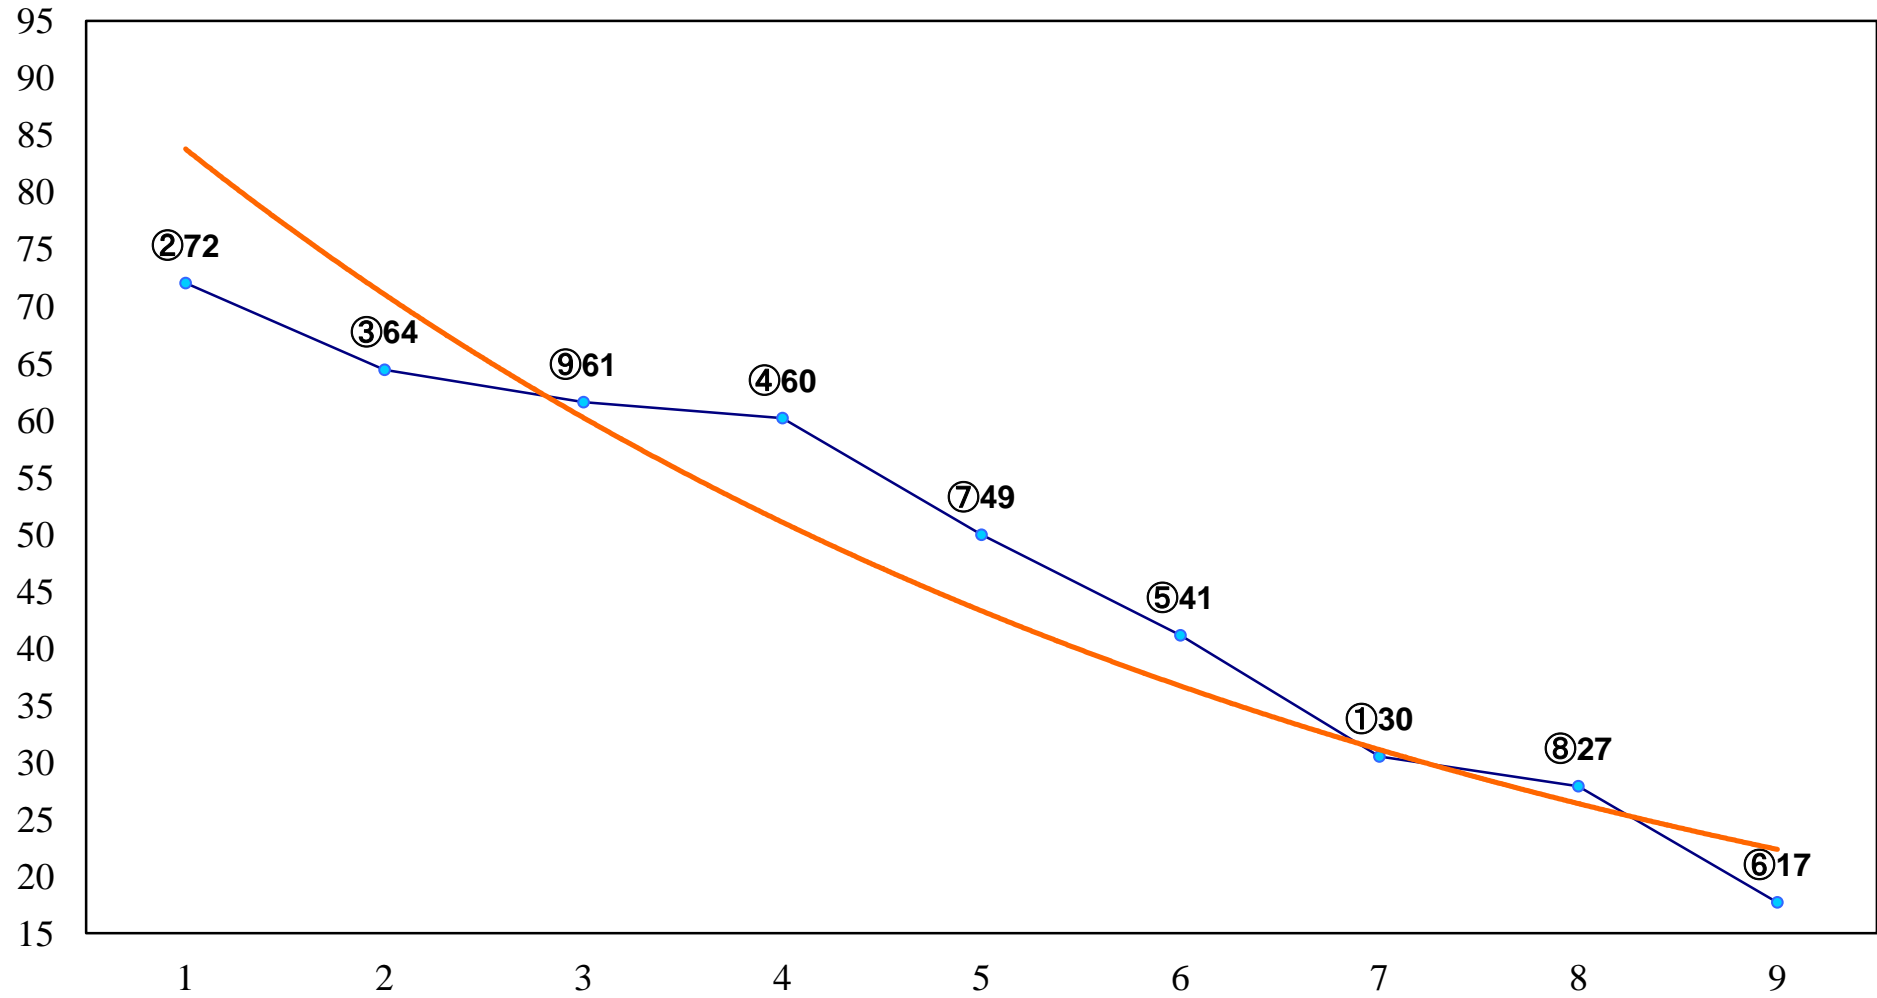

2015年06月08日(月) 川崎競馬 6R 18:30
C2四五 左1600m