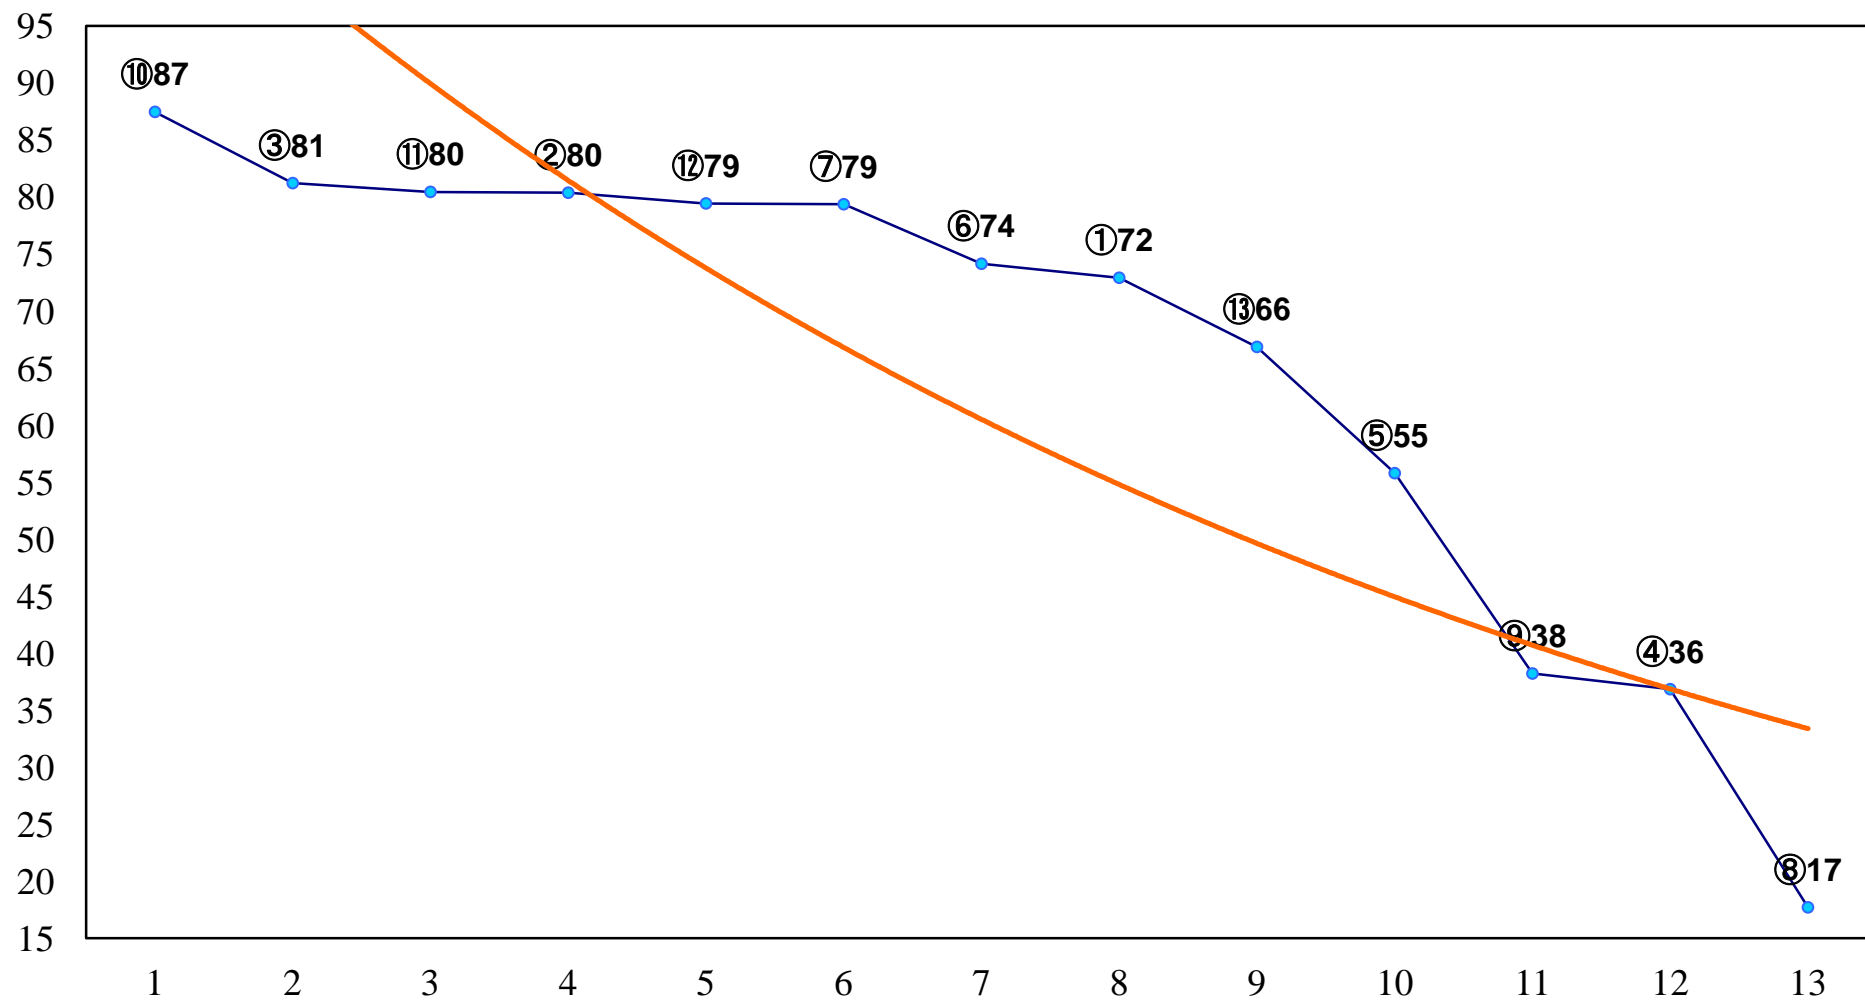

2015年06月08日(月) 川崎競馬 9R 20:15
初夏特別B2三B3一 左1600m