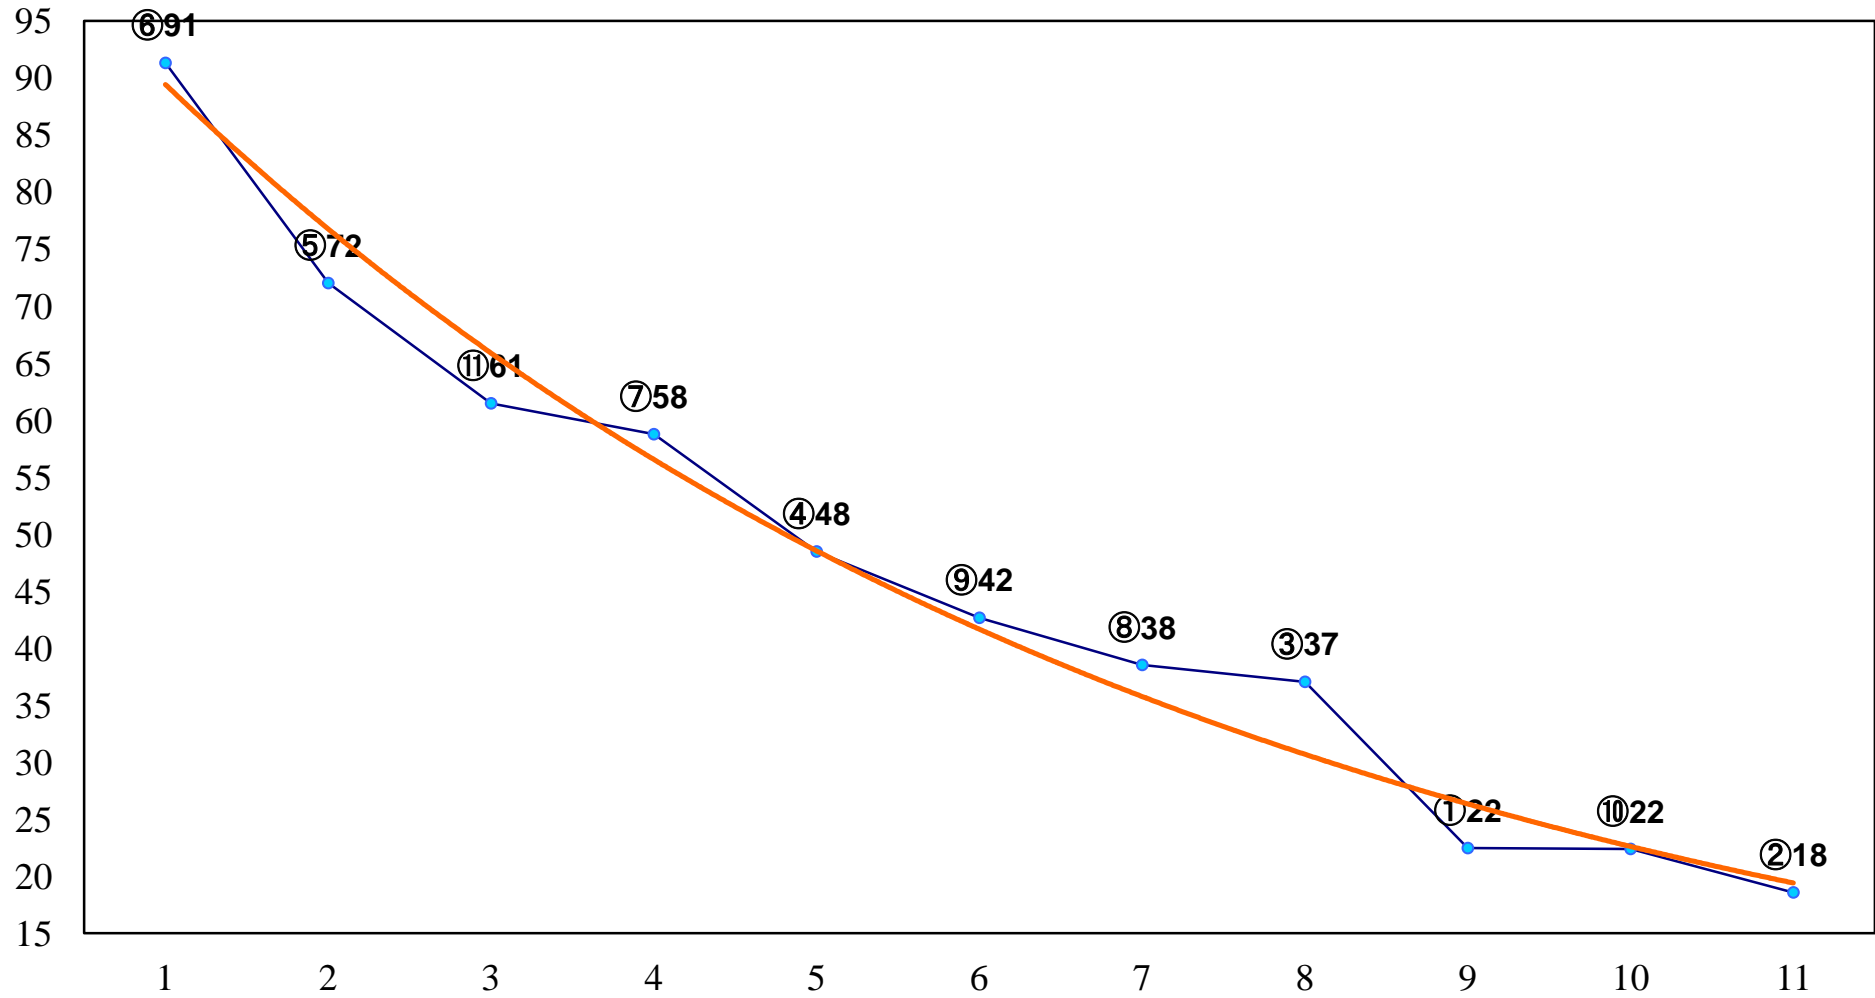

2015年06月08日(月) 川崎競馬 1R 16:00  
C3十 十一 左1400m

2015年06月08日(月) 川崎競馬 2R 16:30  
C3十 十一 左1400m

2015年06月08日(月) 川崎競馬 3R 17:00  
3歳3口 左1500m

2015年06月08日(月) 川崎競馬 4R 17:30  
3歳2イ 左1500m

2015年06月08日(月) 川崎競馬 5R 18:00  
C2四五 左1400m