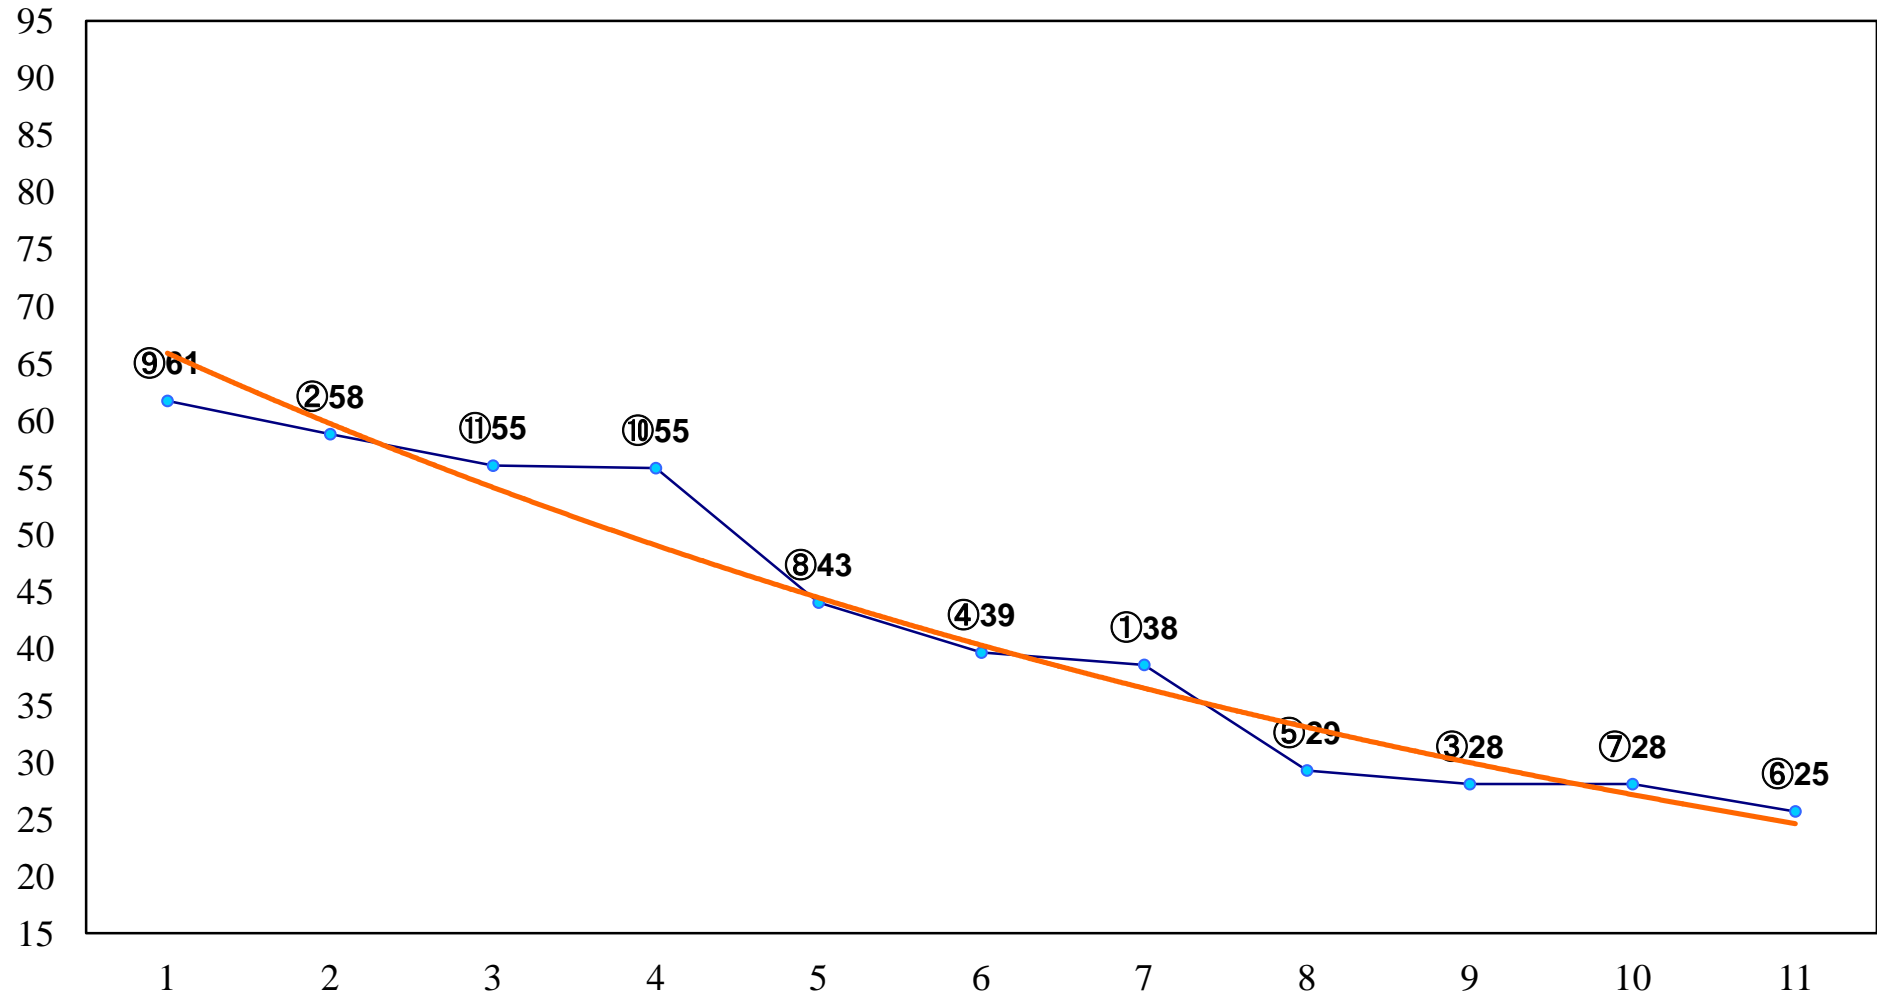

2015年06月08日(月) 川崎競馬 1R 16:00  
C3十 十一 左1400m

2015年06月08日(月) 川崎競馬 2R 16:30  
C3十 十一 左1400m

2015年06月08日(月) 川崎競馬 3R 17:00  
3歳3口 左1500m

2015年06月08日(月) 川崎競馬 4R 17:30  
3歳2イ 左1500m

2015年06月08日(月) 川崎競馬 5R 18:00  
C2四五 左1400m