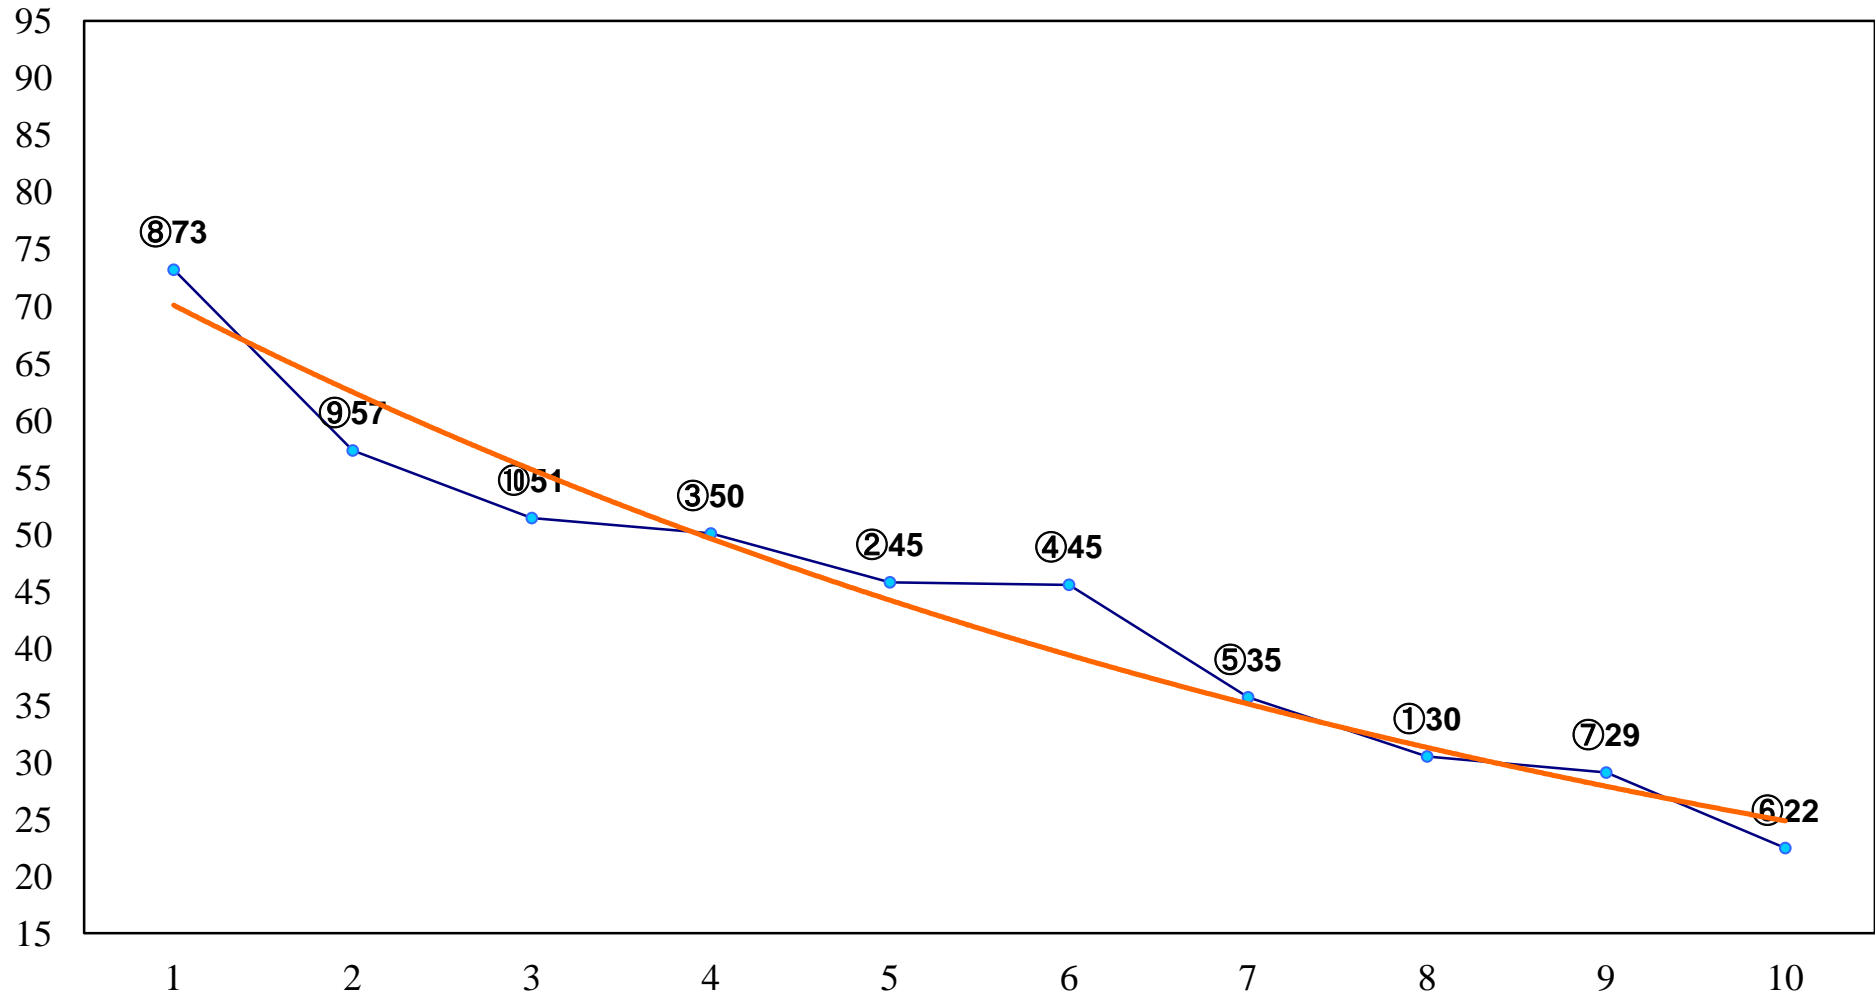

2015年06月09日(火) 川崎競馬 1R 15:30
C3八九 左1400m

2015年06月09日(火) 川崎競馬 2R 16:00
C3八九 左1400m

2015年06月09日(火) 川崎競馬 3R 16:30

3歳5口 左1500m

2015年06月09日(火) 川崎競馬 4R 17:00
3歳4イ 左1500m

2015年06月09日(火) 川崎競馬 5R 17:30
C2六七 左1400m

2015年06月09日(火) 川崎競馬 6R 18:00
C2六七 左1600m