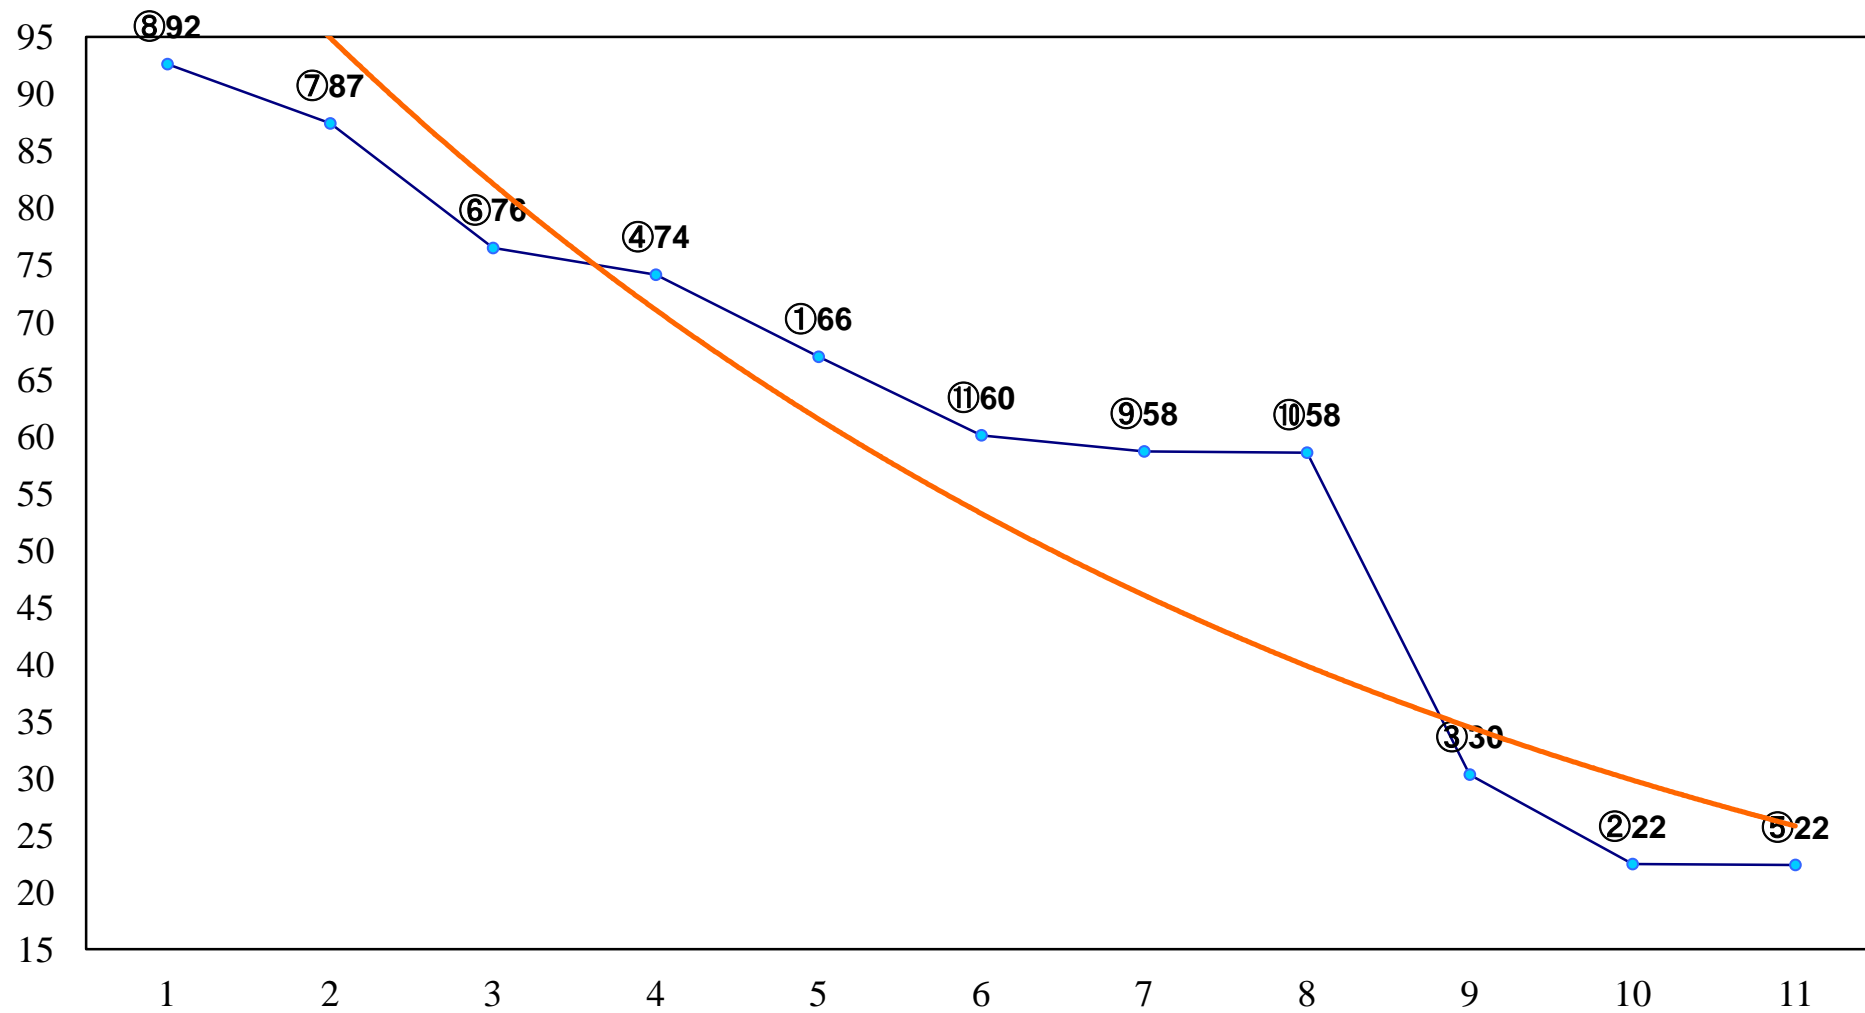

2015年06月09日(火) 川崎競馬 1R 15:30
C3八九 左1400m

2015年06月09日(火) 川崎競馬 2R 16:00
C3八九 左1400m

2015年06月09日(火) 川崎競馬 3R 16:30

3歳5口 左1500m

2015年06月09日(火) 川崎競馬 4R 17:00
3歳4イ 左1500m

2015年06月09日(火) 川崎競馬 5R 17:30
C2六七 左1400m

2015年06月09日(火) 川崎競馬 6R 18:00
C2六七 左1600m