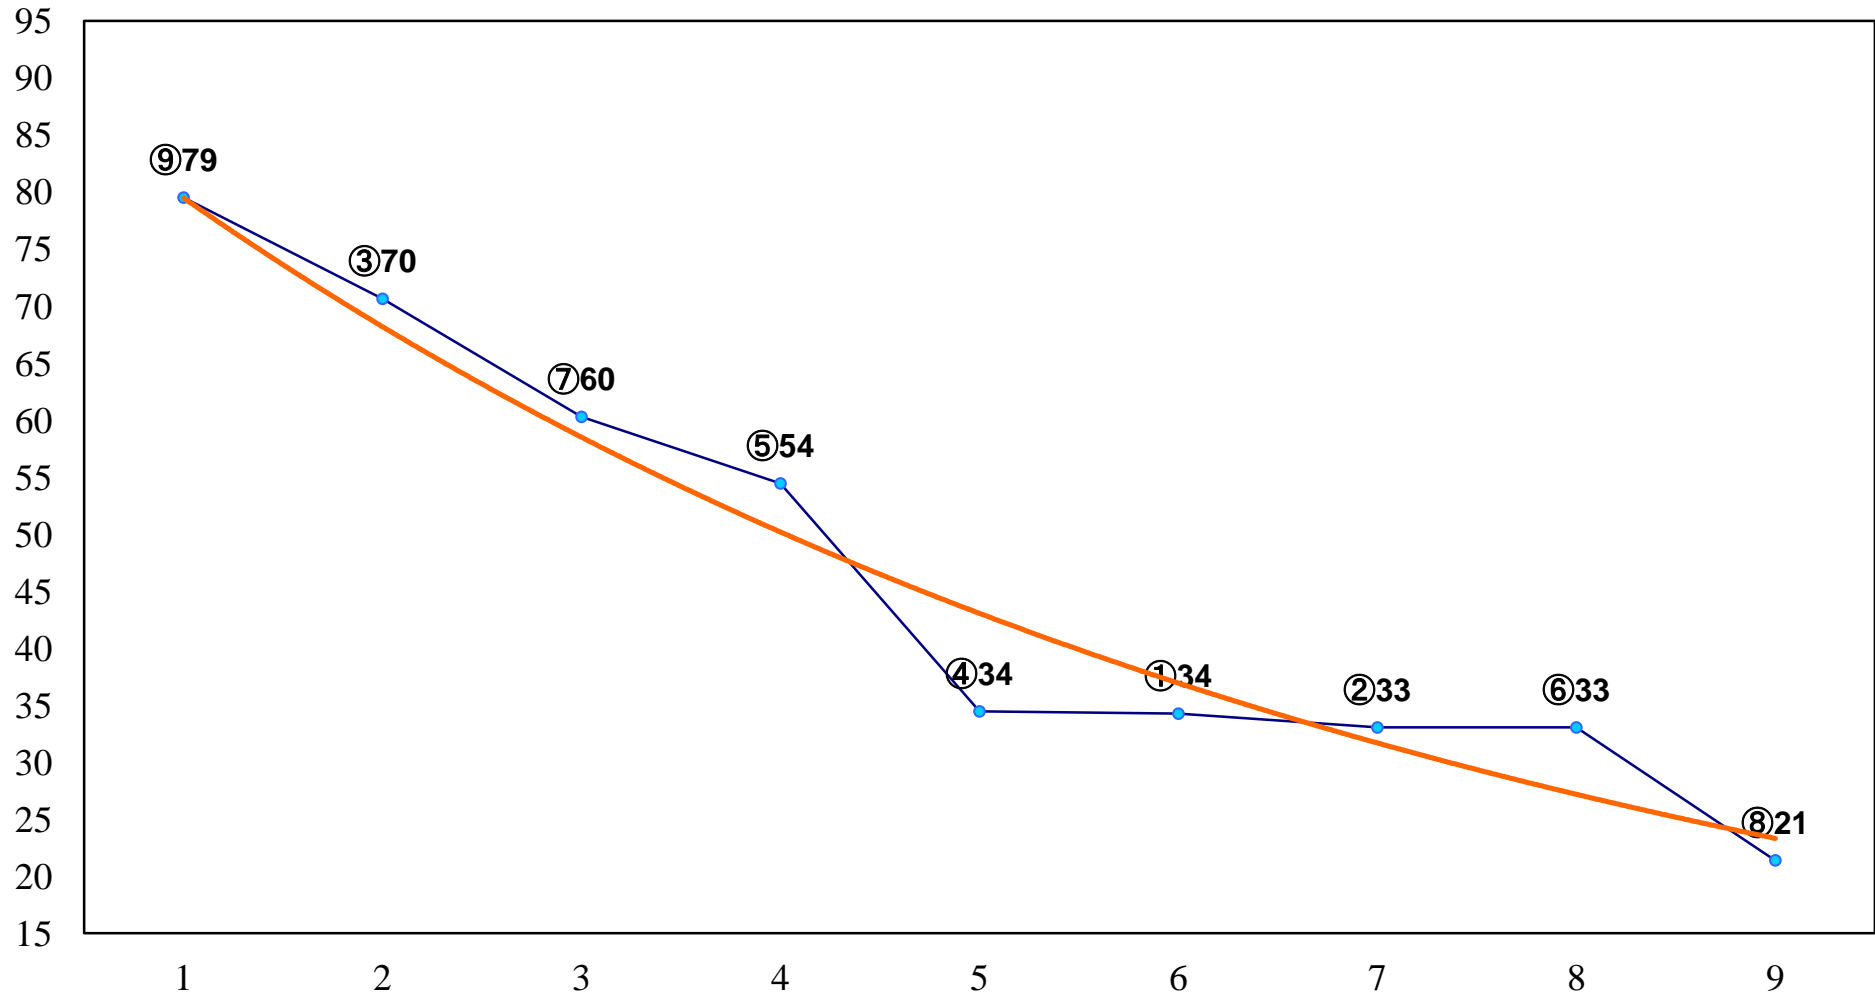

2015年06月09日(火) 川崎競馬 7R 18:30
C1五 左1400m