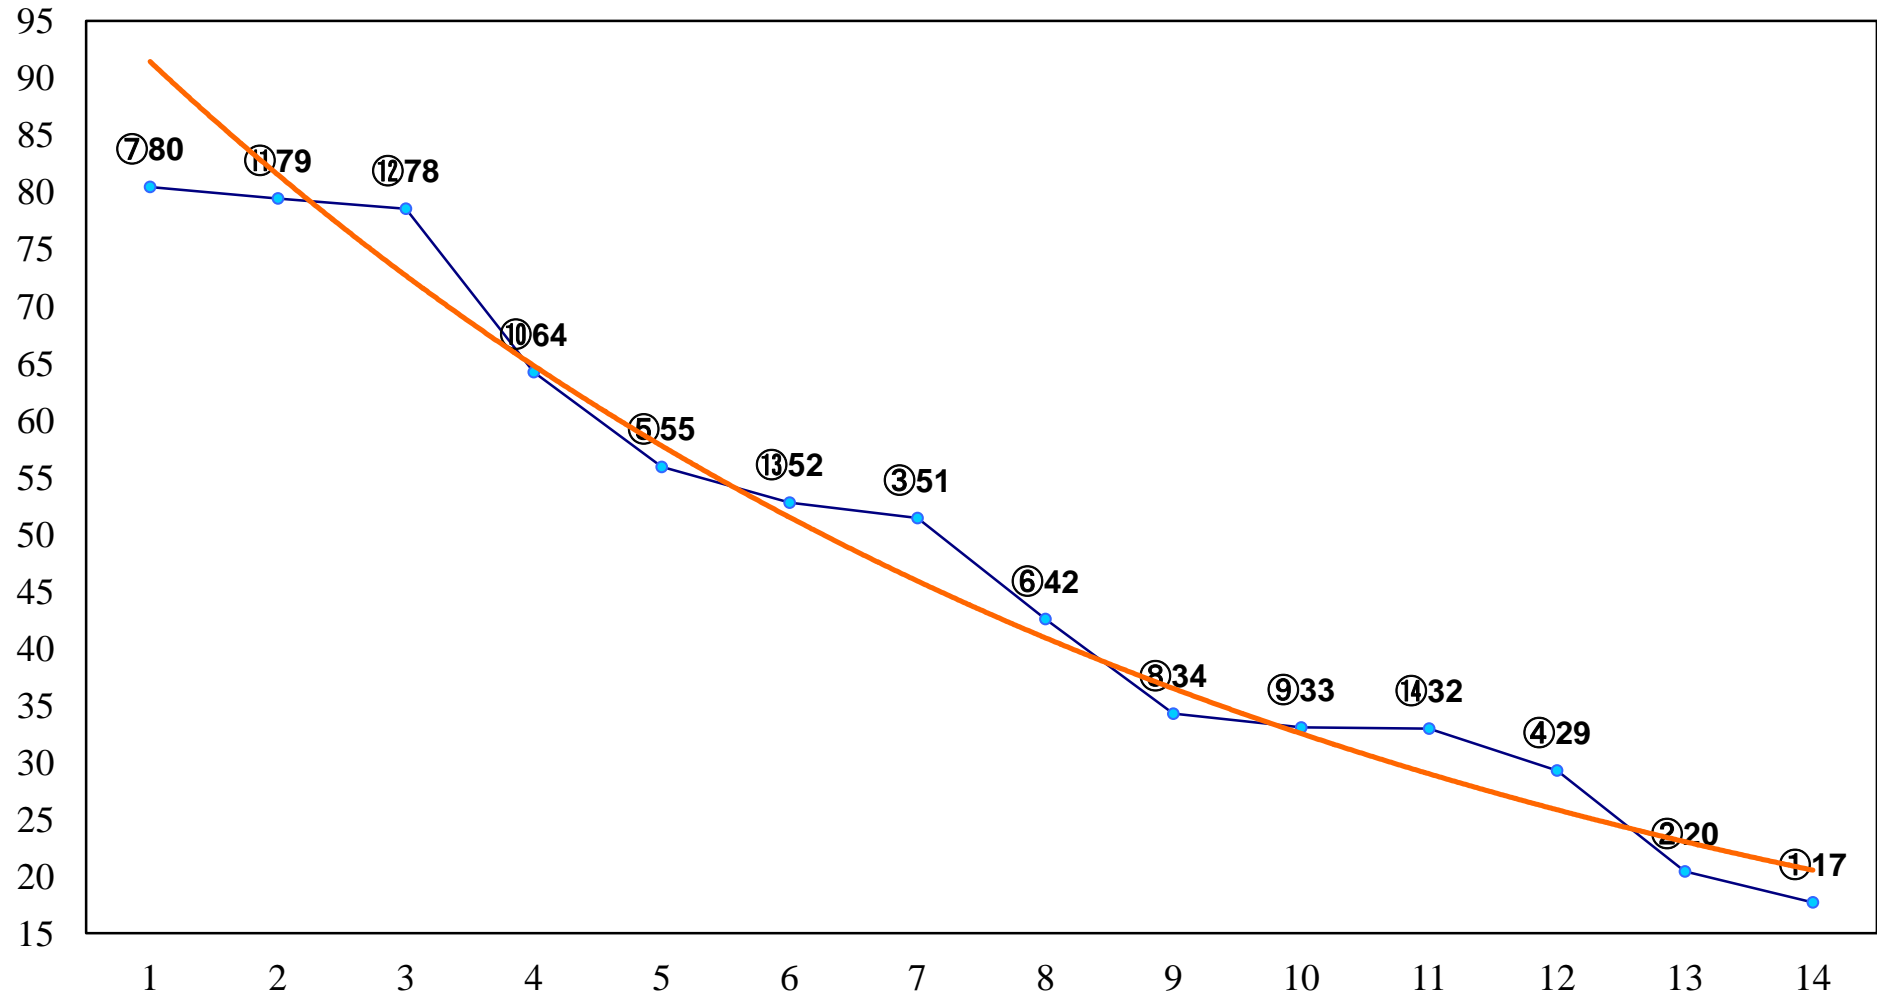

2015年06月09日(火) 川崎競馬 1R 15:30
C3八九 左1400m

2015年06月09日(火) 川崎競馬 2R 16:00
C3八九 左1400m

2015年06月09日(火) 川崎競馬 3R 16:30

3歳5口 左1500m

2015年06月09日(火) 川崎競馬 4R 17:00
3歳4イ 左1500m

2015年06月09日(火) 川崎競馬 5R 17:30
C2六七 左1400m

2015年06月09日(火) 川崎競馬 6R 18:00
C2六七 左1600m