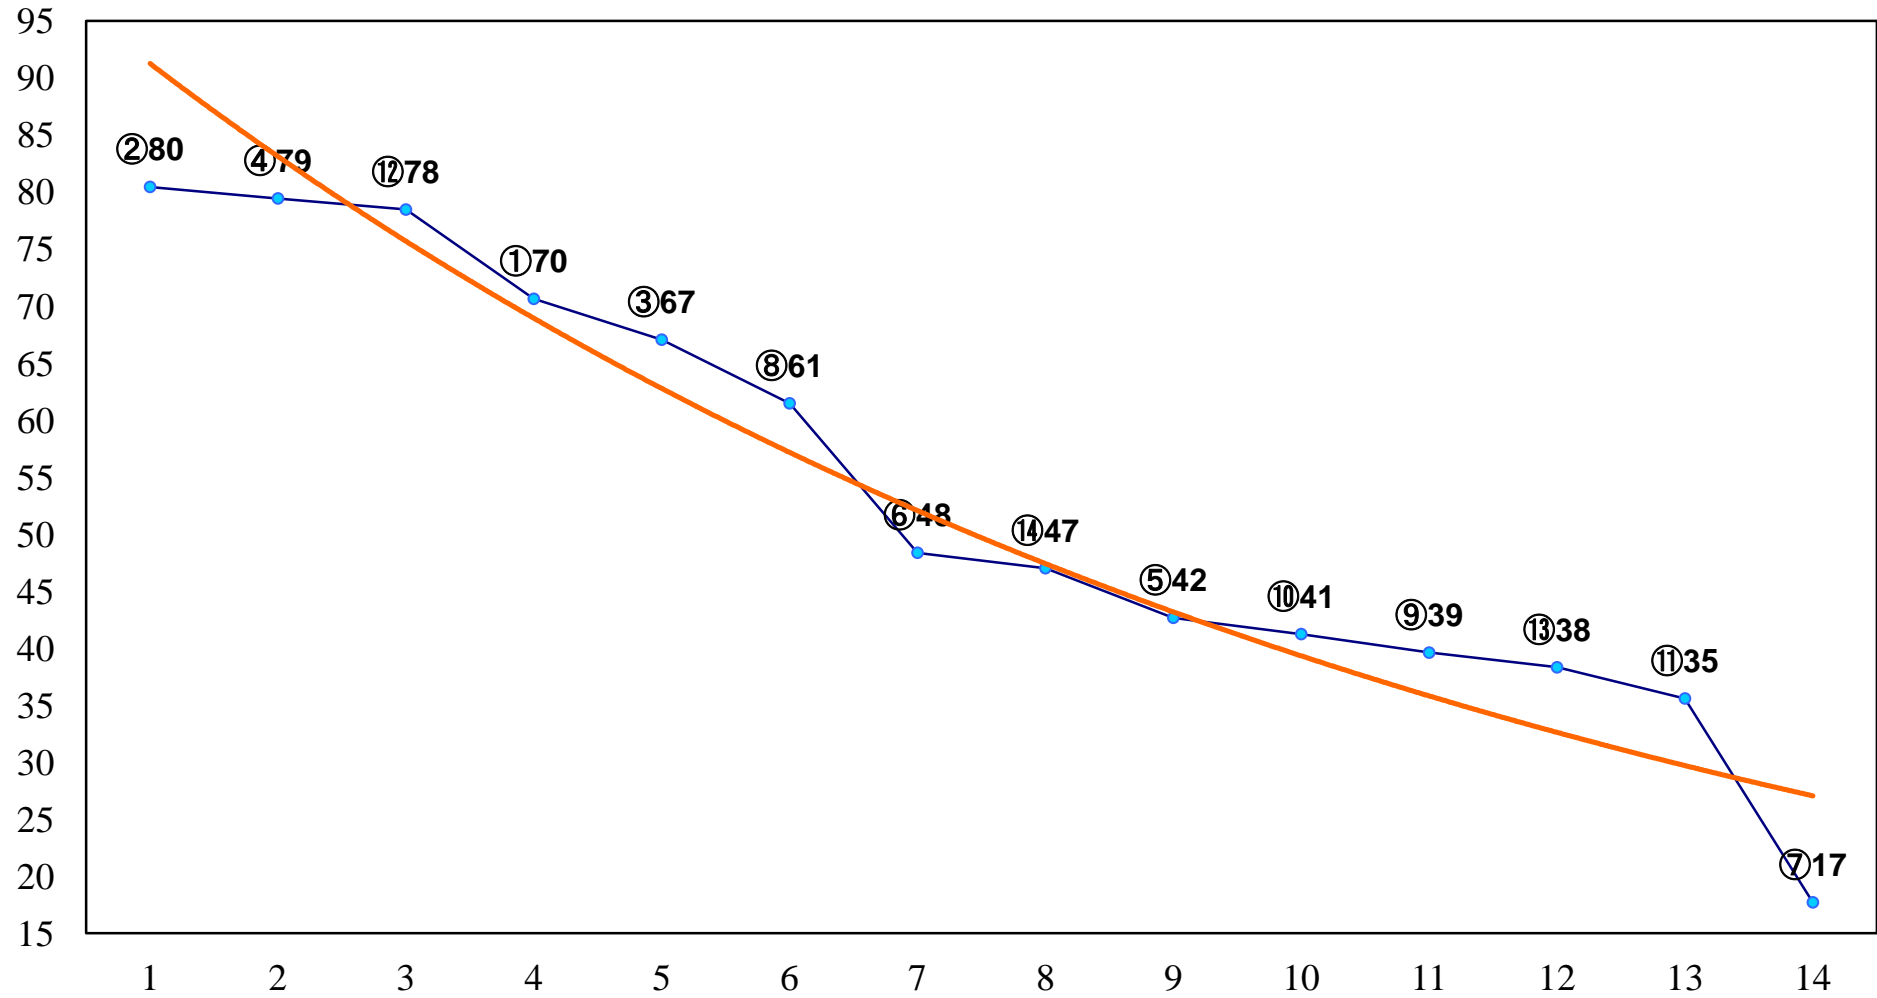

2015年06月09日(火) 川崎競馬 9R 19:40
緑風特別B3二 左1500m