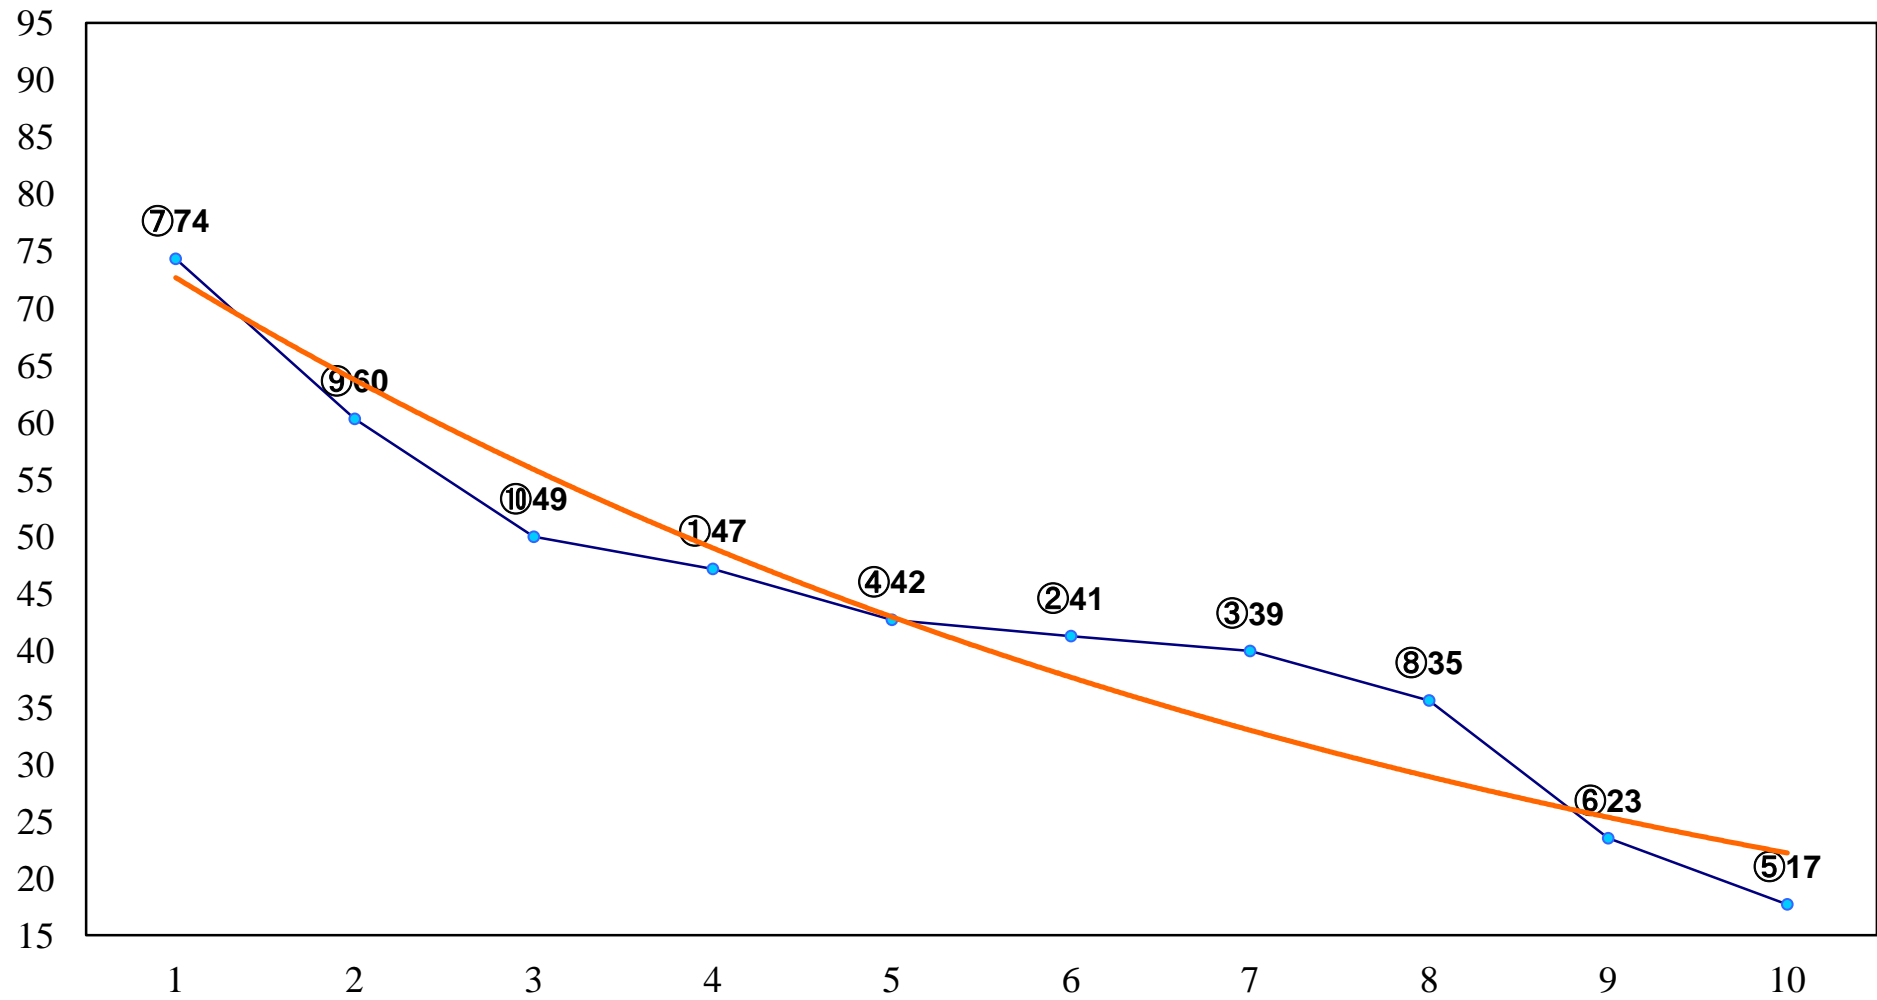

2015年06月09日(火) 川崎競馬 1R 15:30
C3八九 左1400m

2015年06月09日(火) 川崎競馬 2R 16:00
C3八九 左1400m

2015年06月09日(火) 川崎競馬 3R 16:30

3歳5口 左1500m

2015年06月09日(火) 川崎競馬 4R 17:00
3歳4イ 左1500m

2015年06月09日(火) 川崎競馬 5R 17:30
C2六七 左1400m

2015年06月09日(火) 川崎競馬 6R 18:00
C2六七 左1600m