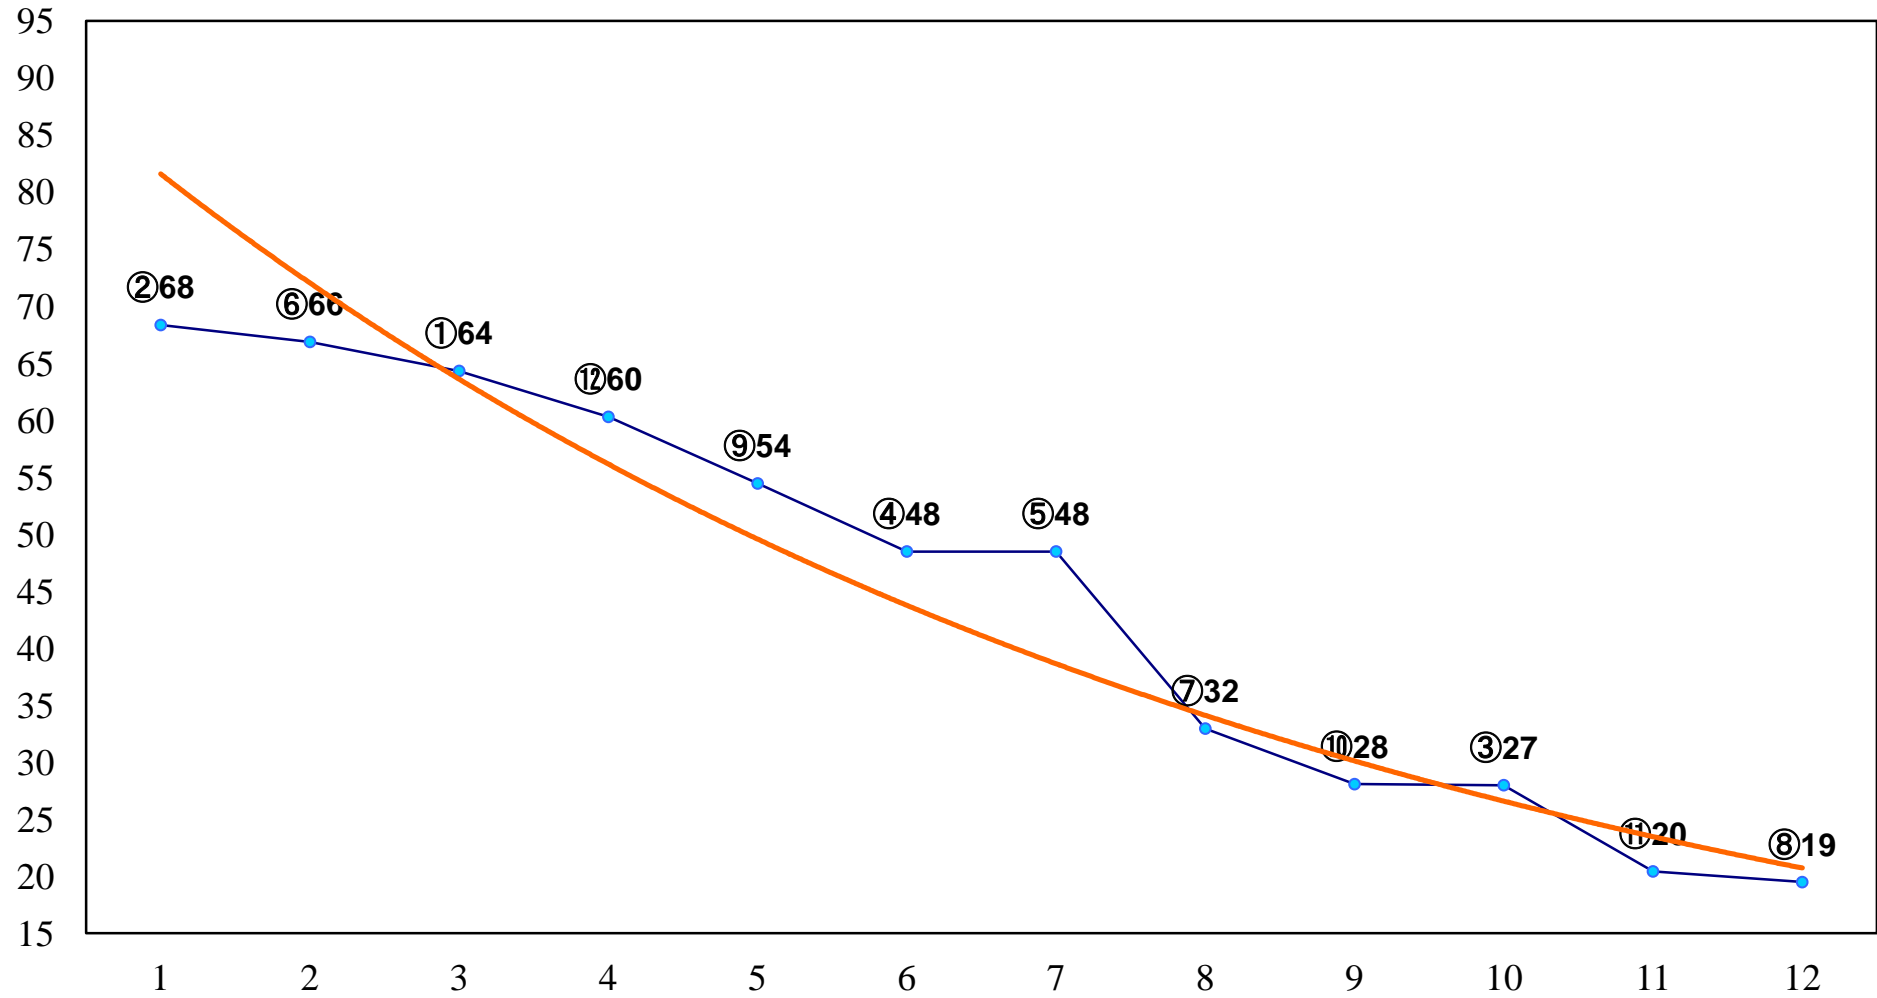

2015年06月09日(火) 川崎競馬 1R 15:30
C3八九 左1400m

2015年06月09日(火) 川崎競馬 2R 16:00
C3八九 左1400m

2015年06月09日(火) 川崎競馬 3R 16:30

3歳5口 左1500m

2015年06月09日(火) 川崎競馬 4R 17:00
3歳4イ 左1500m

2015年06月09日(火) 川崎競馬 5R 17:30
C2六七 左1400m

2015年06月09日(火) 川崎競馬 6R 18:00
C2六七 左1600m