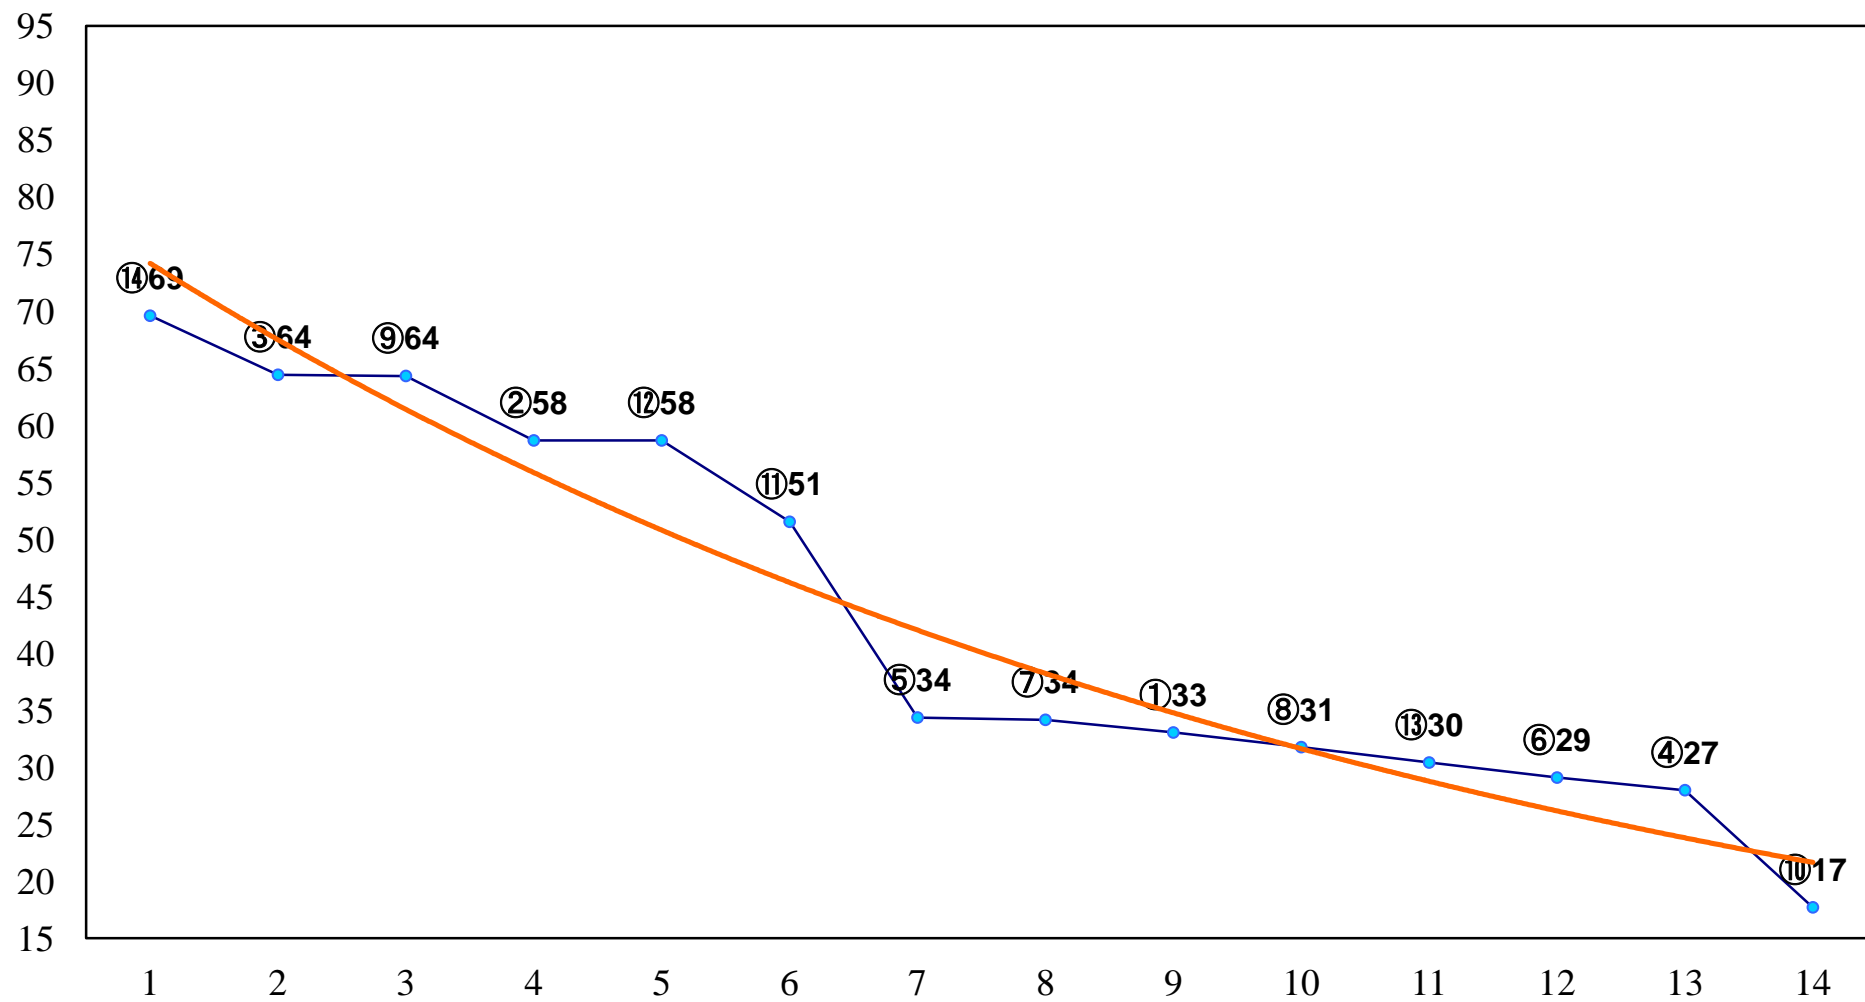

2015年06月09日(火) 川崎競馬 7R 18:30
C1五 左1400m

2015年06月09日(火) 川崎競馬 8R 19:05
J交 ジューンフラワー賞3歳未格付選定馬 左1500m

2015年06月09日(火) 川崎競馬 9R 19:40
緑風特別B3二 左1500m

2015年06月09日(火) 川崎競馬 10R 20:15
J交'15スパーキングナイトチA2B1 左1600m

2015年06月09日(火) 川崎競馬 11R 20:50
向暑特別C2一 左1600m