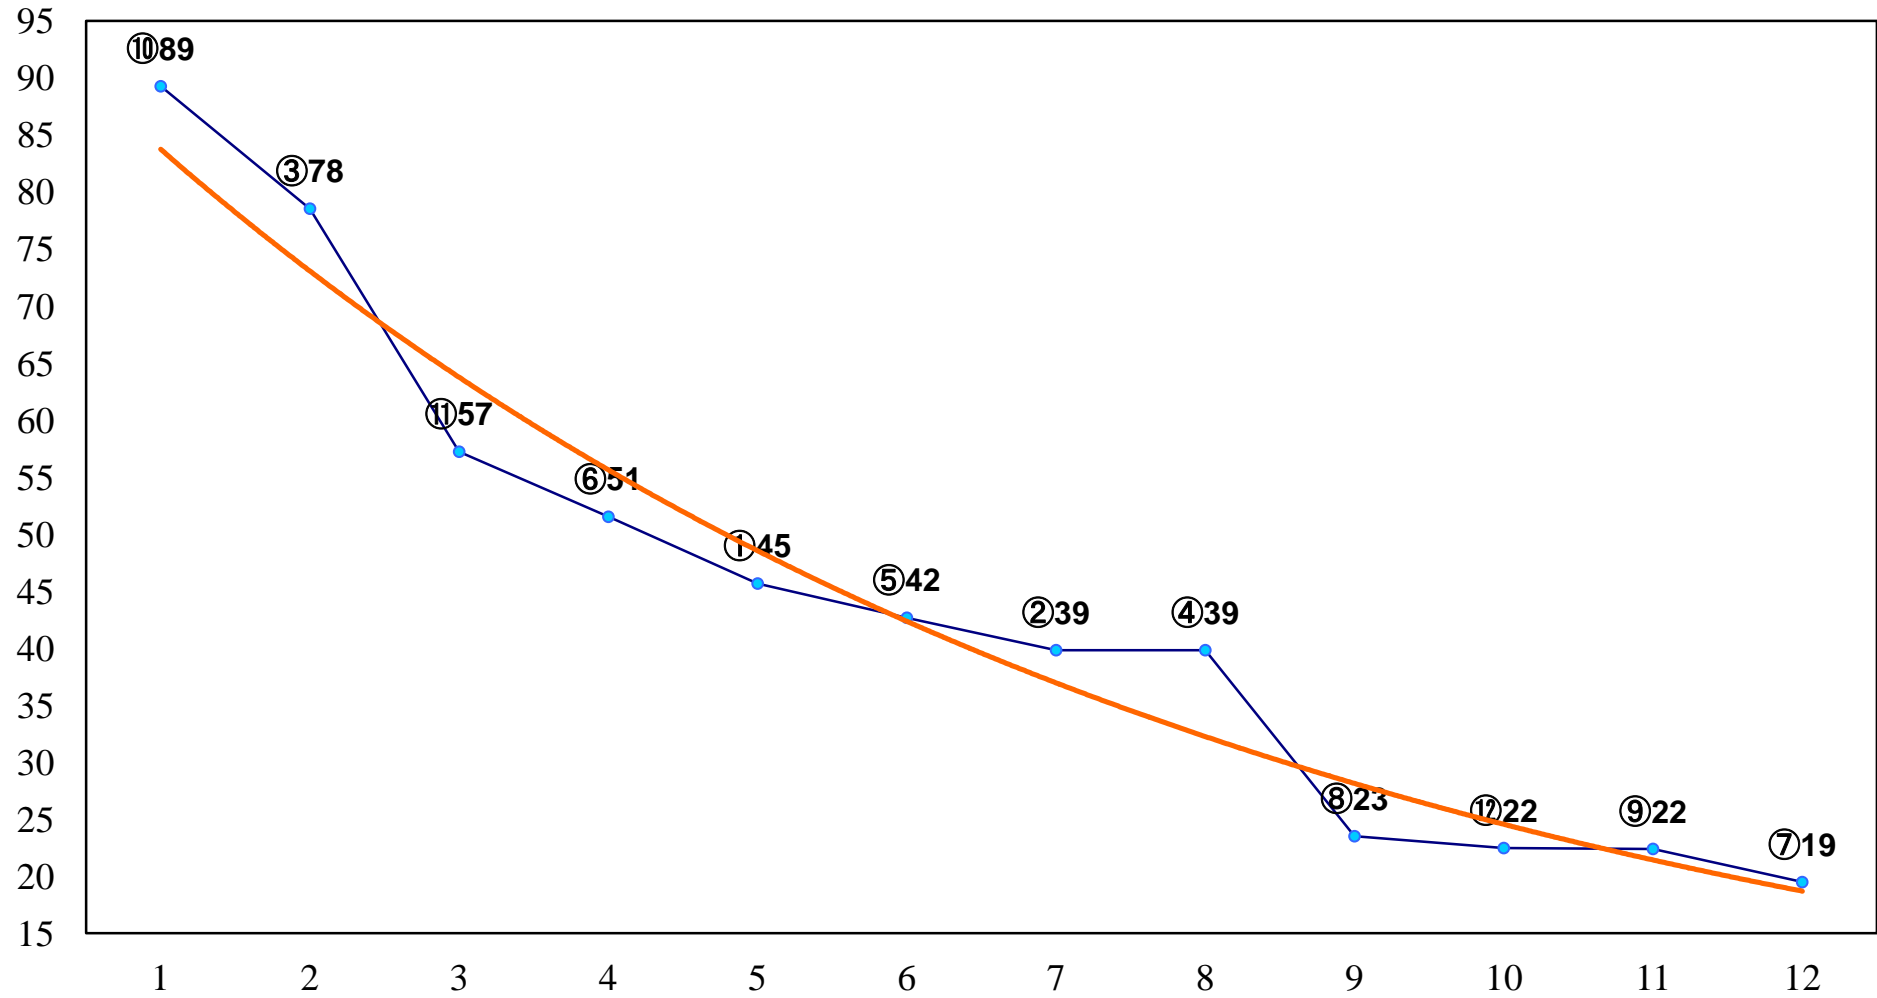

2015年06月09日(火) 川崎競馬 1R 15:30
C3八九 左1400m

2015年06月09日(火) 川崎競馬 2R 16:00
C3八九 左1400m

2015年06月09日(火) 川崎競馬 3R 16:30

3歳5口 左1500m

2015年06月09日(火) 川崎競馬 4R 17:00
3歳4イ 左1500m

2015年06月09日(火) 川崎競馬 5R 17:30
C2六七 左1400m

2015年06月09日(火) 川崎競馬 6R 18:00
C2六七 左1600m