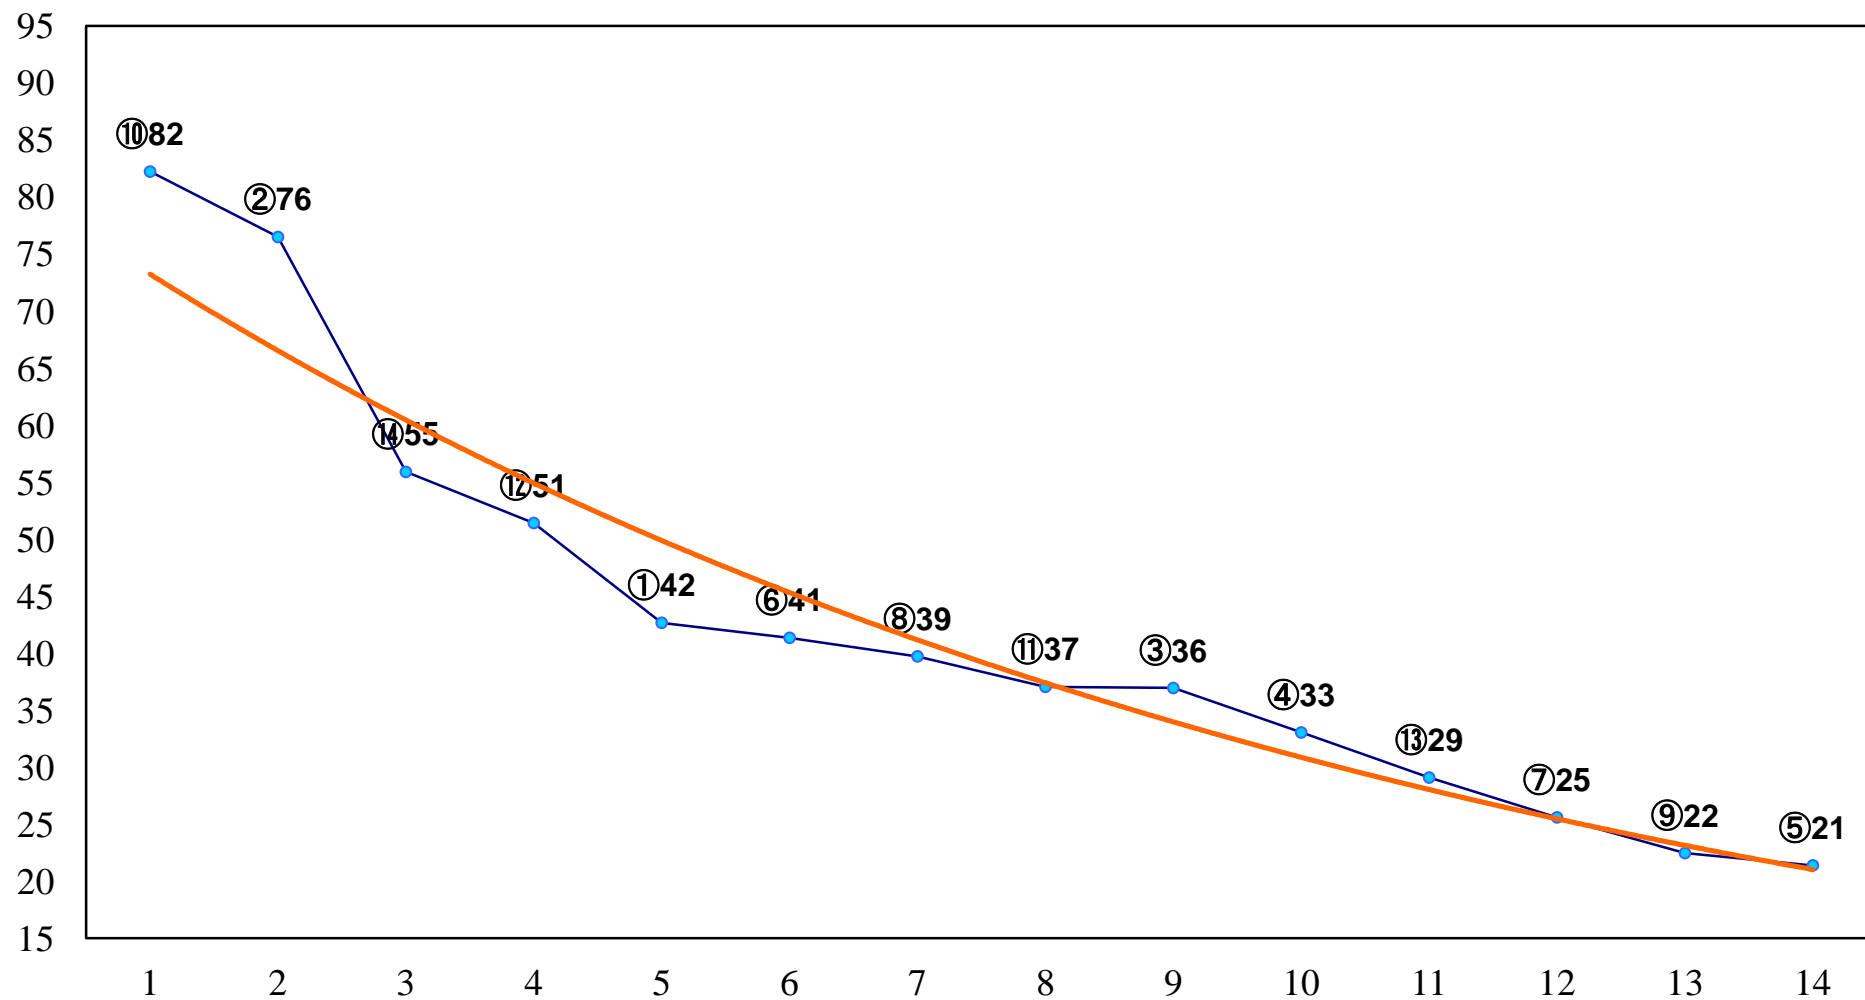

2015年06月09日(火) 川崎競馬 8R 19:05
J交 ジューンフラワー賞3歳未格付選定馬 左1500m