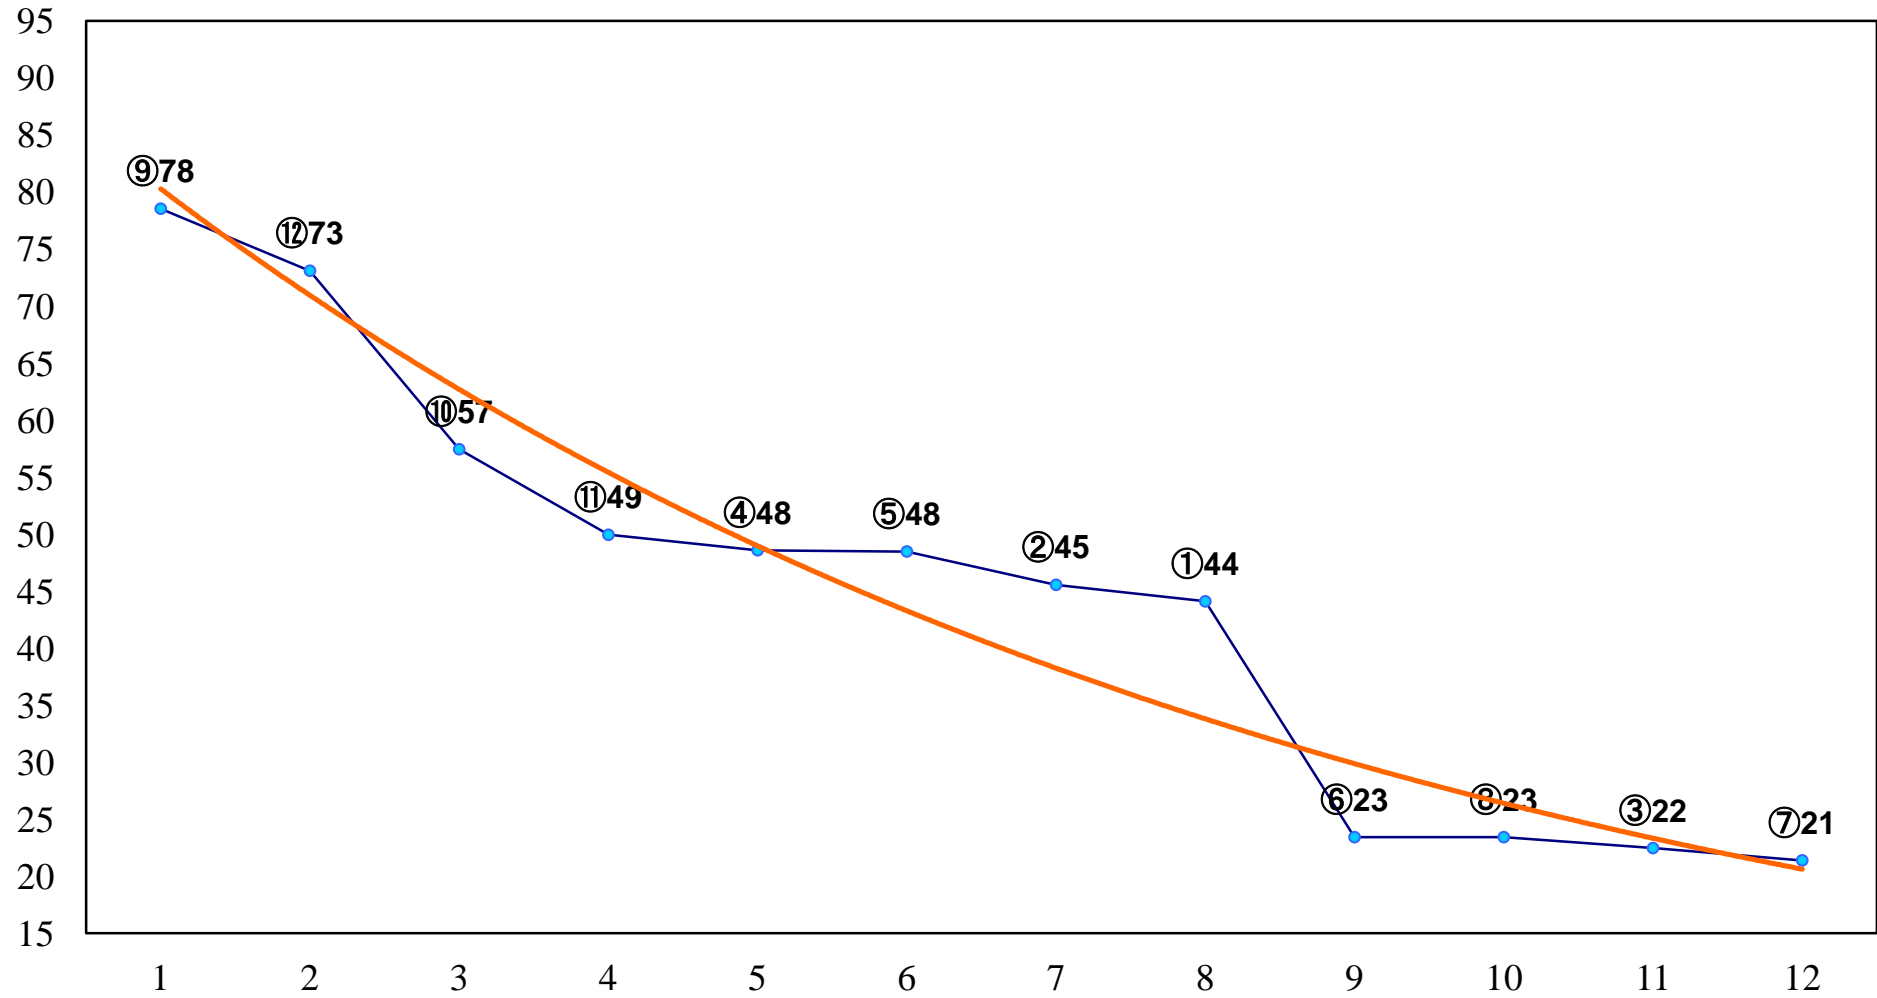

2015年06月11日(木) 川崎競馬 1R 15:10
3歳9口 左1400m

2015年06月11日(木) 川崎競馬 2R 15:40
3歳8イ 左1400m

2015年06月11日(木) 川崎競馬 3R 16:10
C3三 四 左1500m

2015年06月11日(木) 川崎競馬 4R 16:40
C3三 四 左1500m

2015年06月11日(木) 川崎競馬 5R 17:10
C2十 十一 左1400m