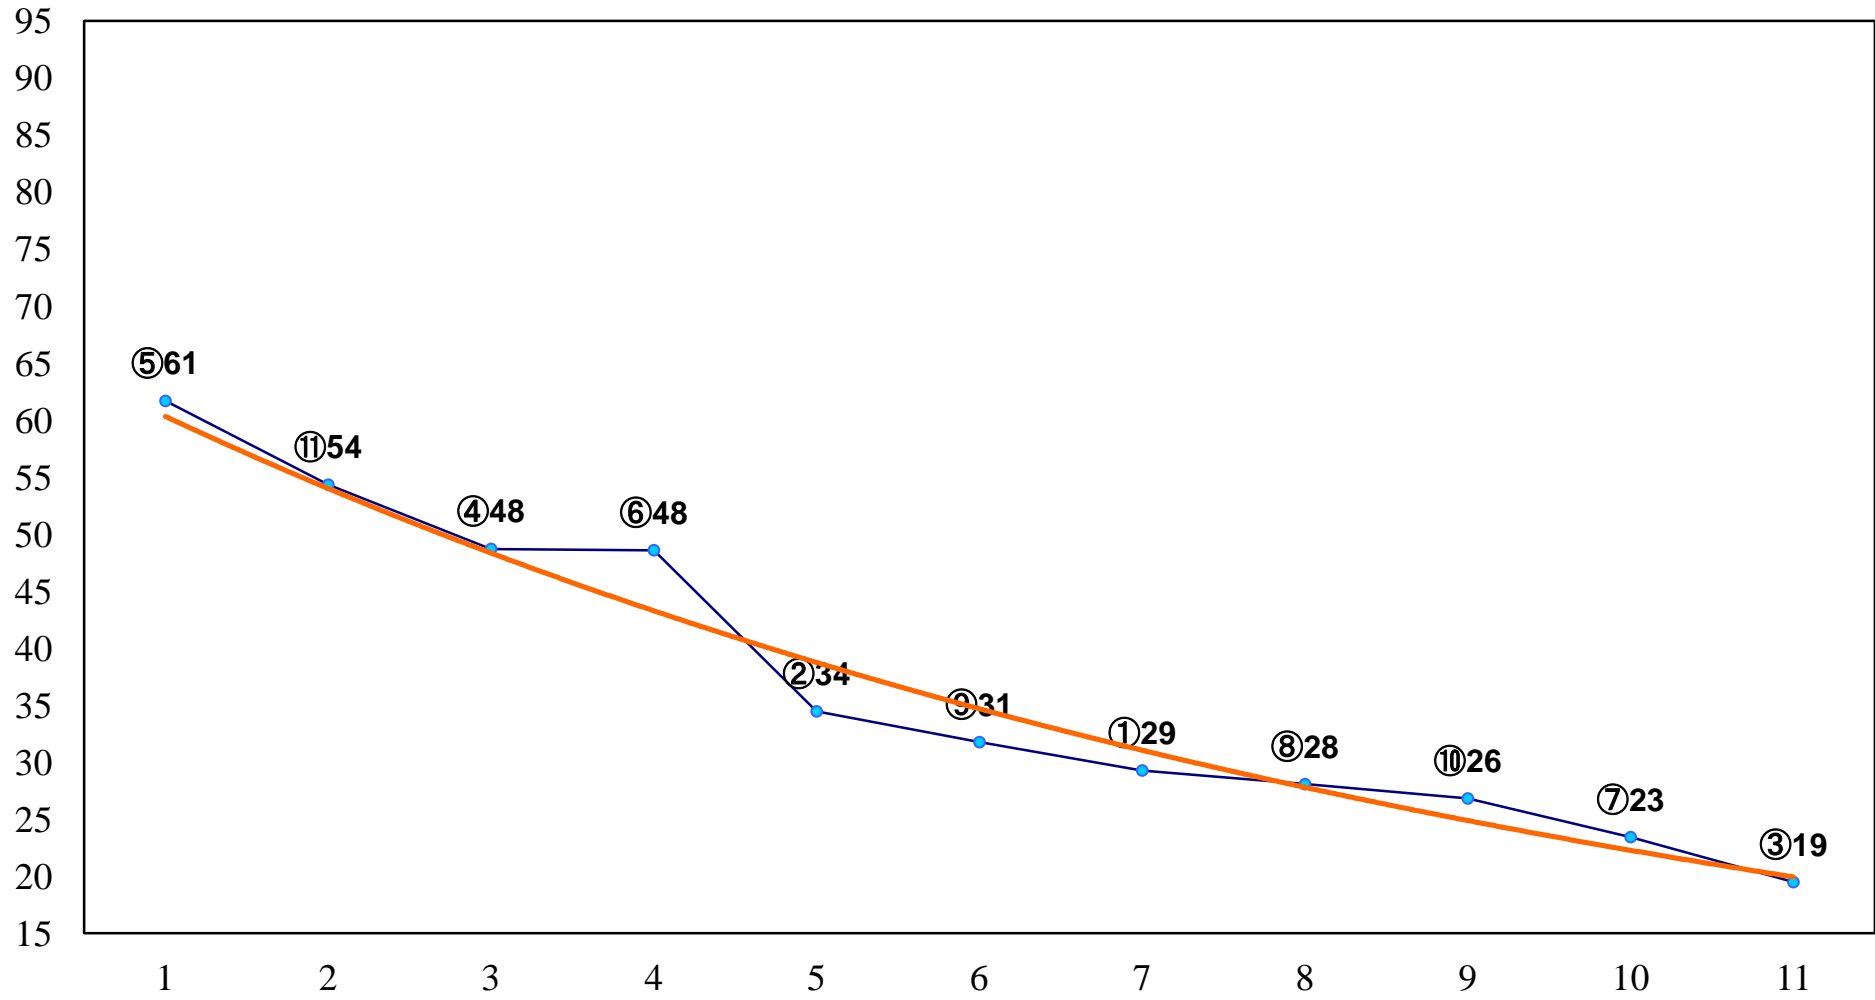

2015年06月11日(木) 川崎競馬 1R 15:10
3歳9口 左1400m

2015年06月11日(木) 川崎競馬 2R 15:40
3歳8イ 左1400m

2015年06月11日(木) 川崎競馬 3R 16:10
C3三 四 左1500m

2015年06月11日(木) 川崎競馬 4R 16:40
C3三 四 左1500m

2015年06月11日(木) 川崎競馬 5R 17:10
C2十 十一 左1400m