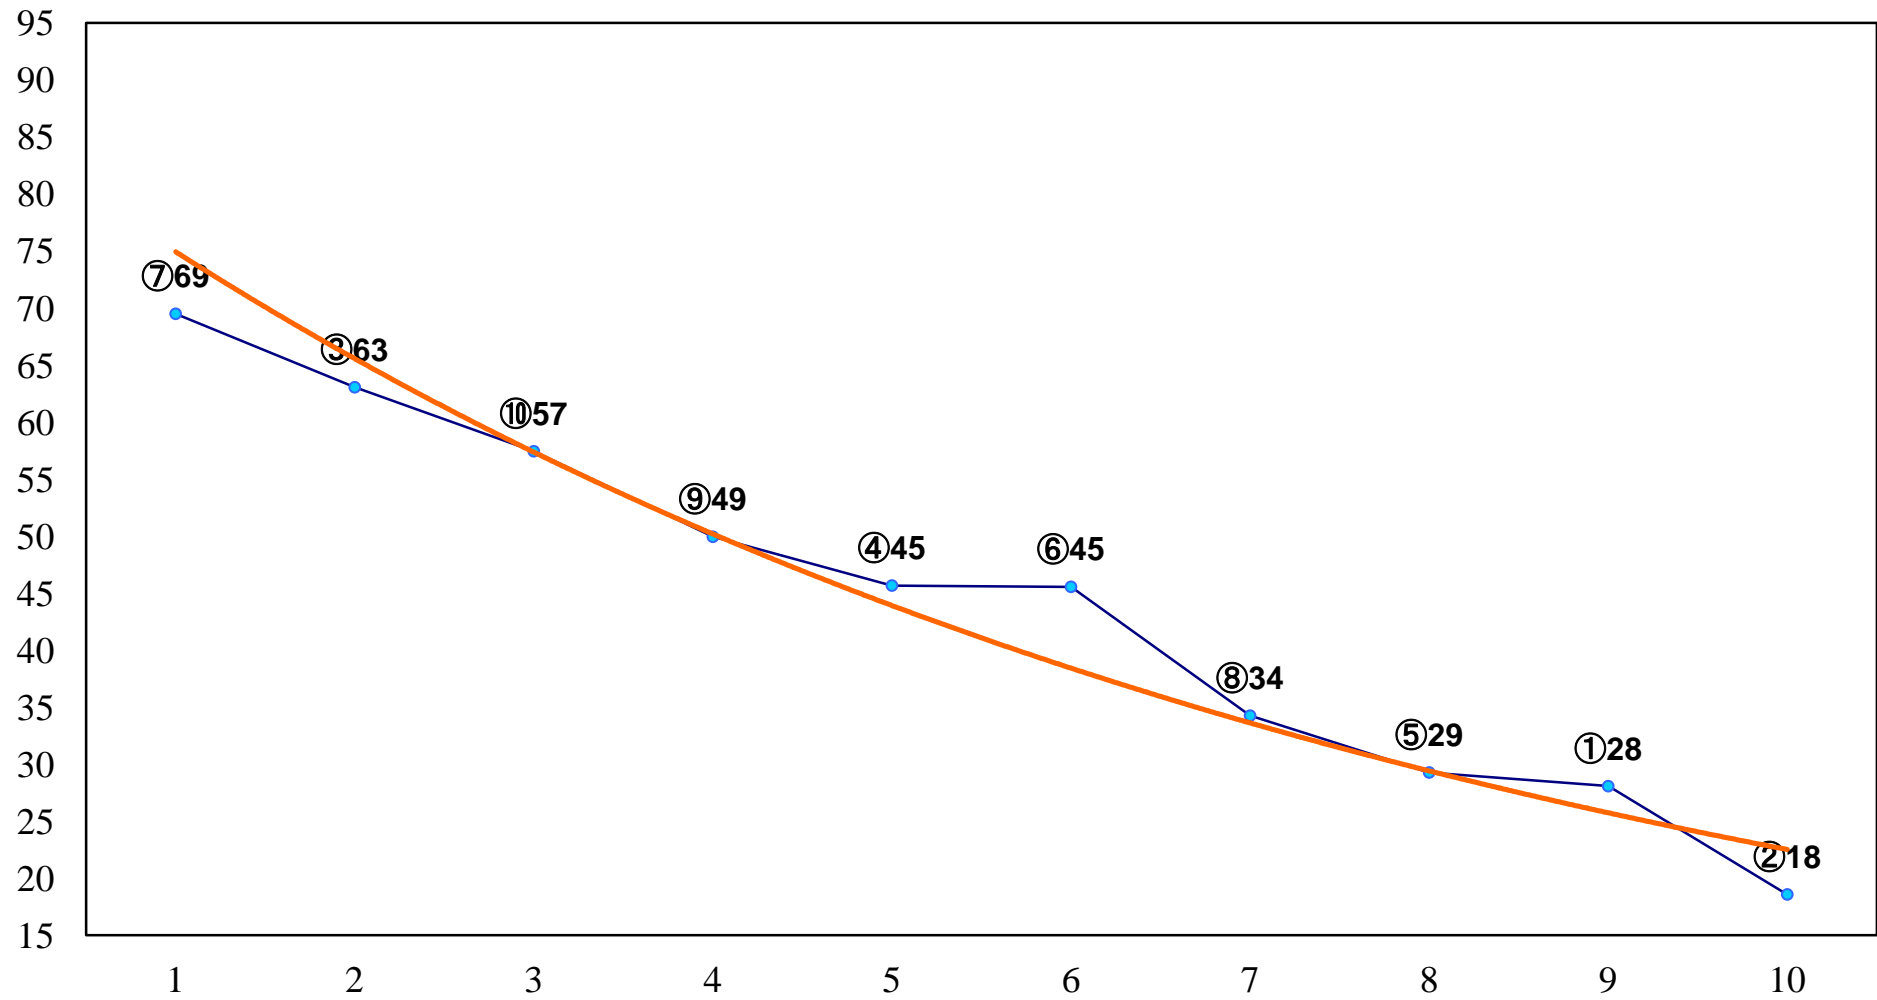

2015年06月11日(木) 川崎競馬 1R 15:10
3歳9口 左1400m

2015年06月11日(木) 川崎競馬 2R 15:40
3歳8イ 左1400m

2015年06月11日(木) 川崎競馬 3R 16:10
C3三 四 左1500m

2015年06月11日(木) 川崎競馬 4R 16:40
C3三 四 左1500m

2015年06月11日(木) 川崎競馬 5R 17:10
C2十 十一 左1400m