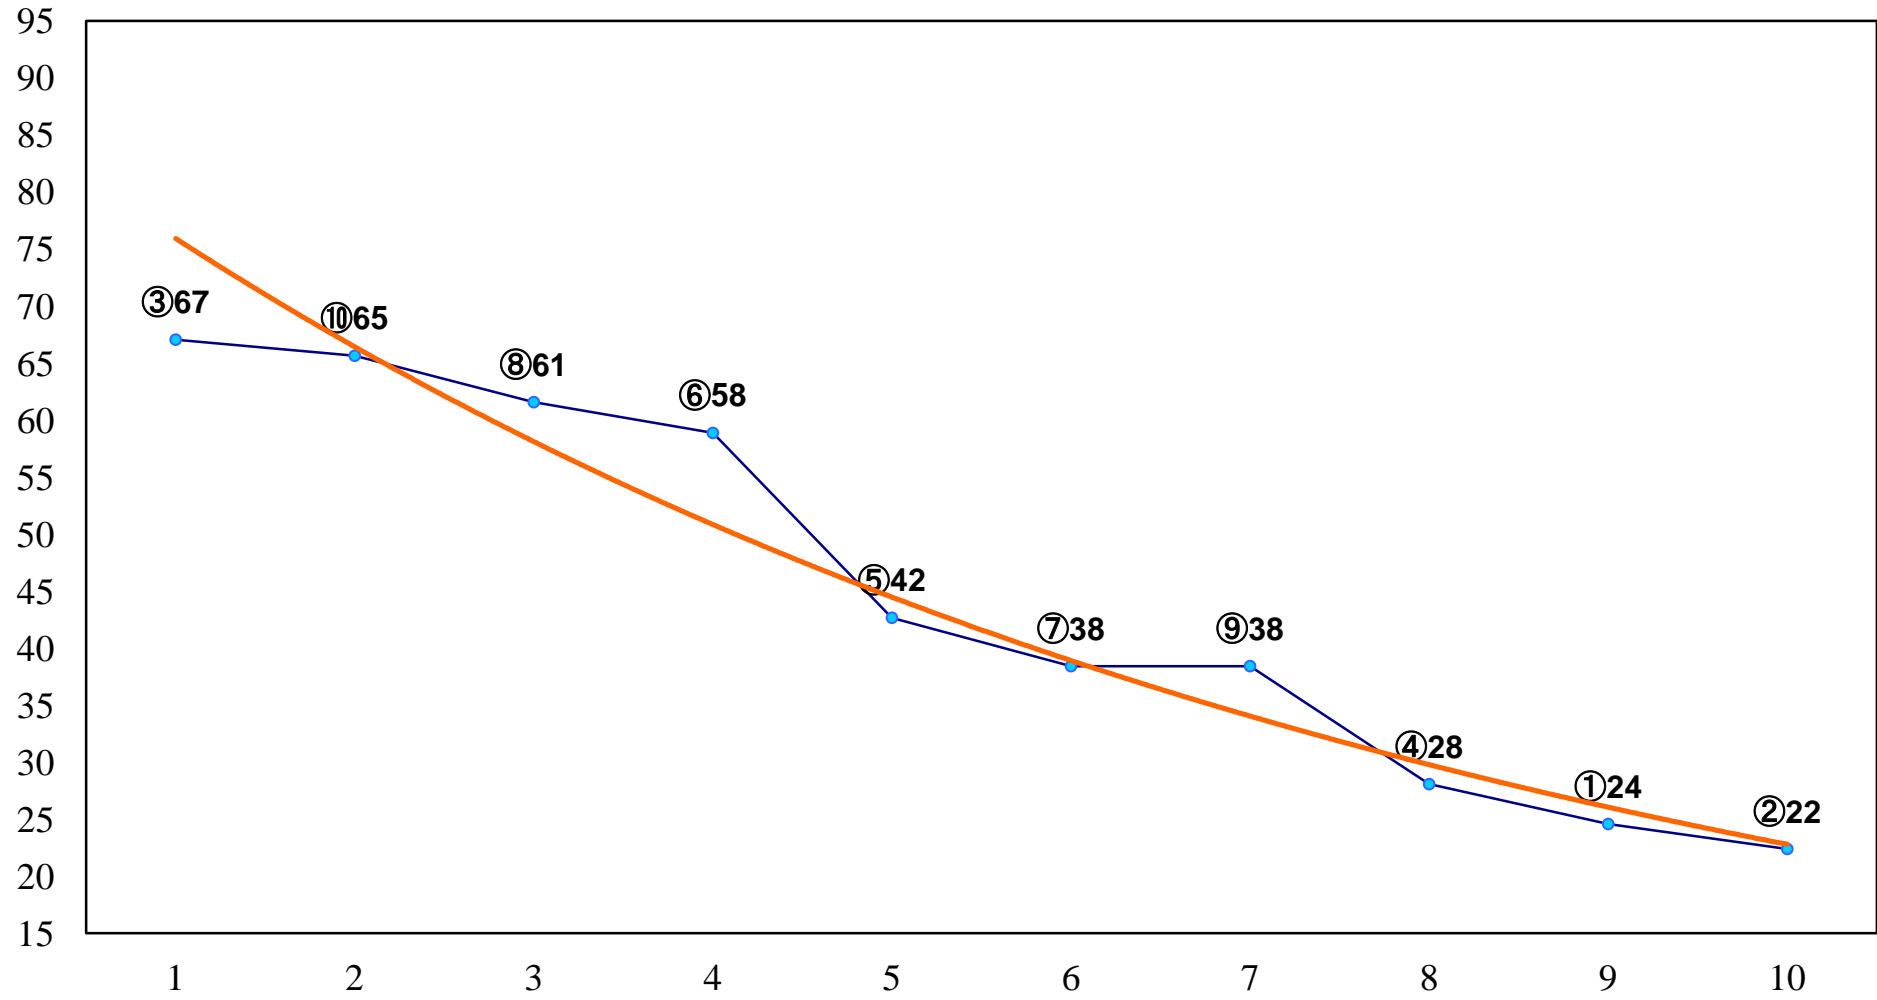

2015年06月11日(木) 川崎競馬 1R 15:10
3歳9口 左1400m

2015年06月11日(木) 川崎競馬 2R 15:40
3歳8イ 左1400m

2015年06月11日(木) 川崎競馬 3R 16:10
C3三 四 左1500m

2015年06月11日(木) 川崎競馬 4R 16:40
C3三 四 左1500m

2015年06月11日(木) 川崎競馬 5R 17:10
C2十 十一 左1400m