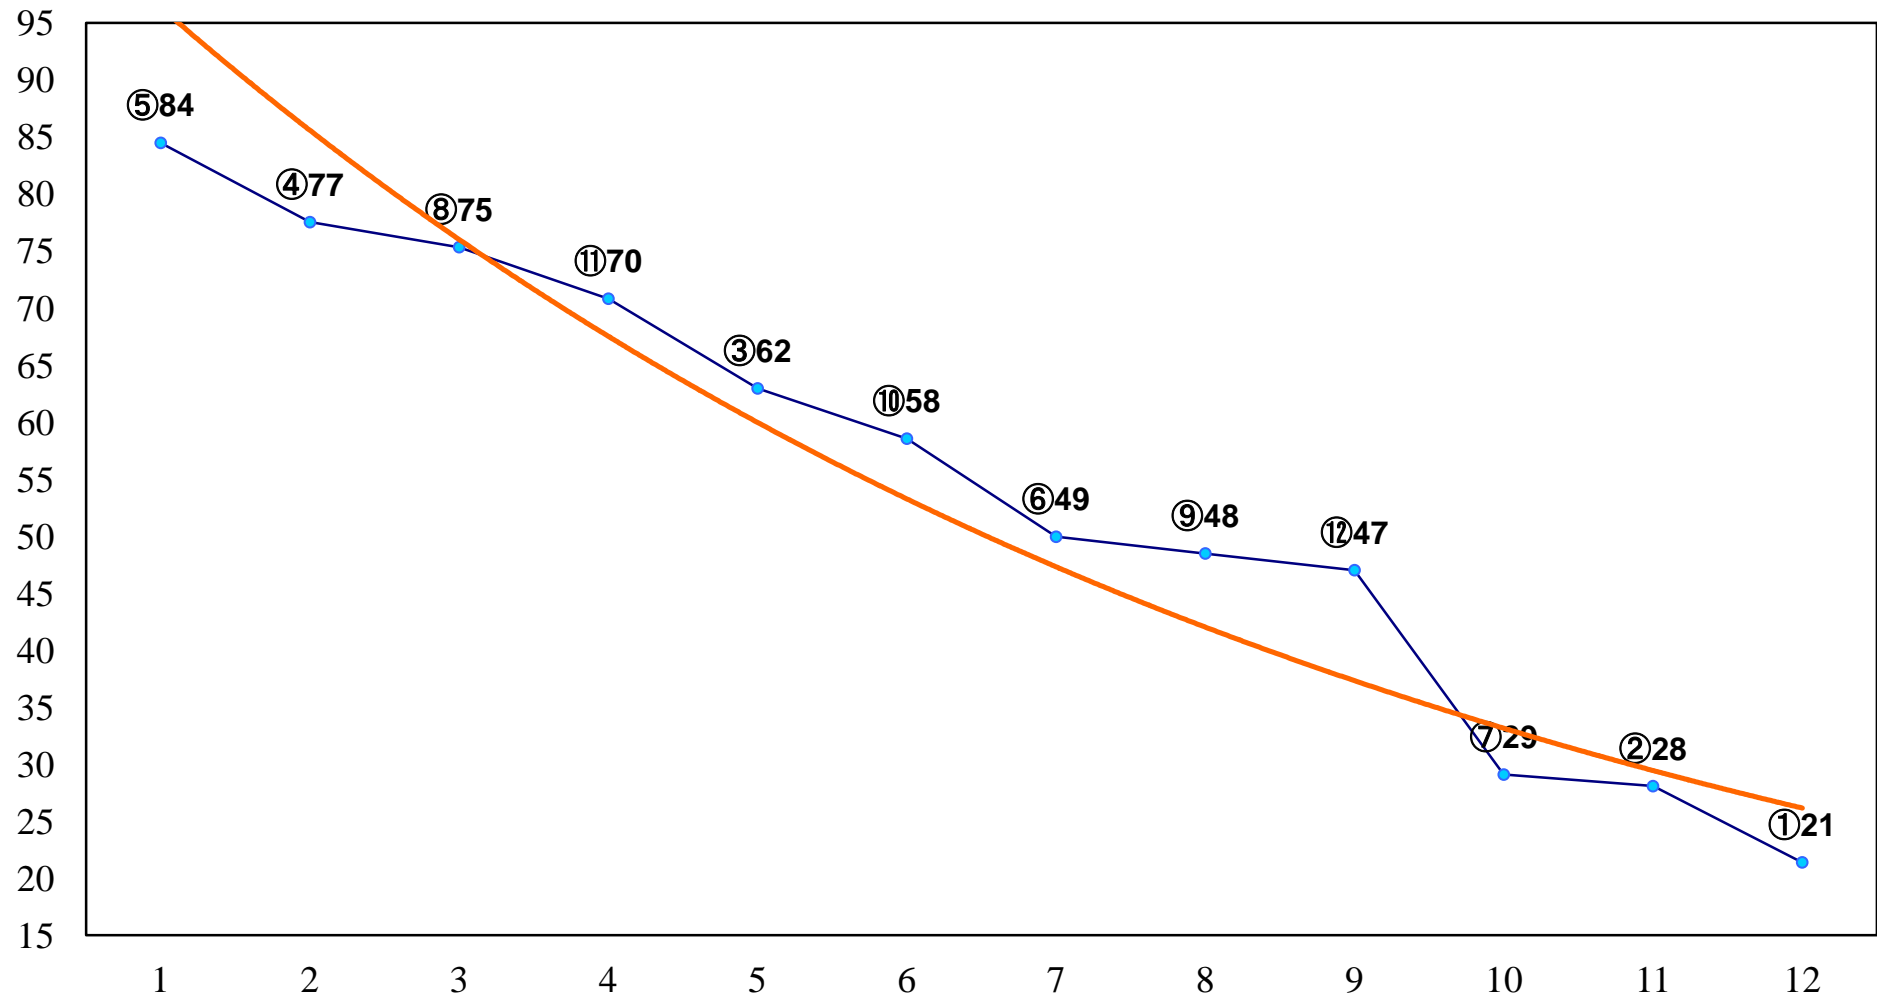

2015年06月11日(木) 川崎競馬 9R 19:20
J交 ジュースター賞B2B3選定馬JR 左1500m