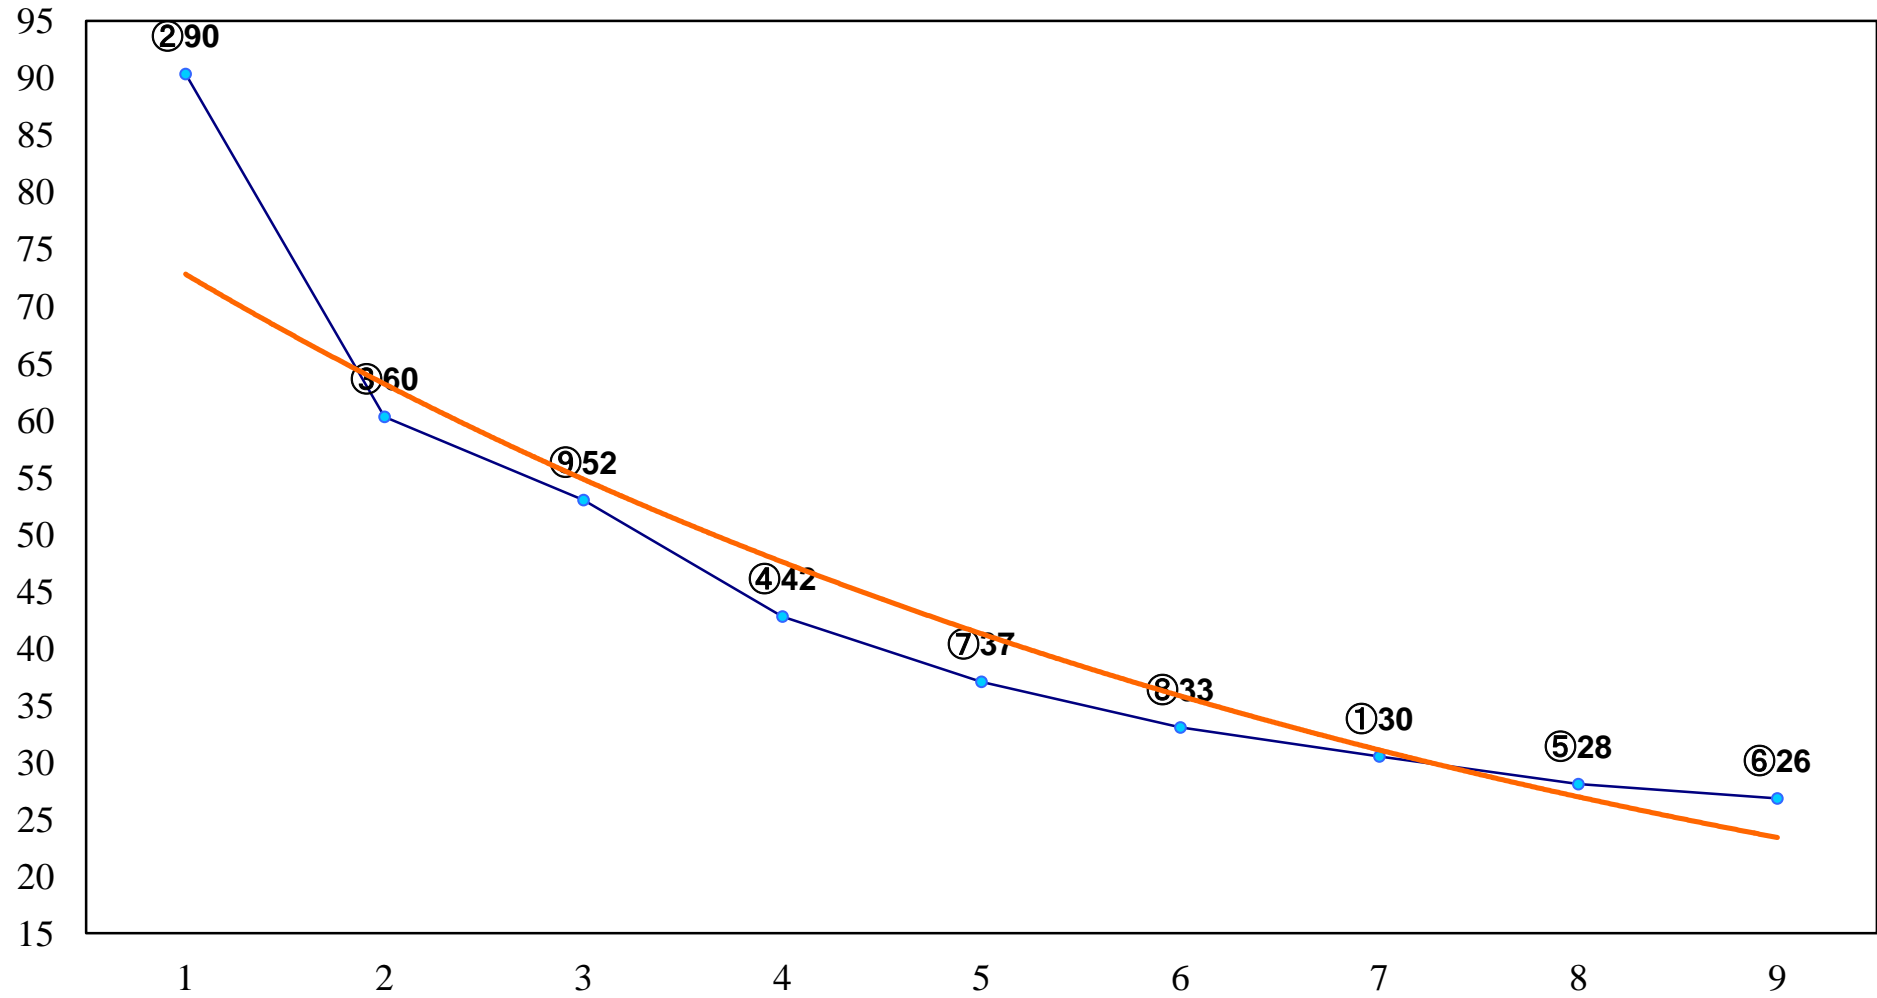

2015年06月11日(木) 川崎競馬 1R 15:10
3歳9口 左1400m

2015年06月11日(木) 川崎競馬 2R 15:40
3歳8イ 左1400m

2015年06月11日(木) 川崎競馬 3R 16:10
C3三 四 左1500m

2015年06月11日(木) 川崎競馬 4R 16:40
C3三 四 左1500m

2015年06月11日(木) 川崎競馬 5R 17:10
C2十 十一 左1400m