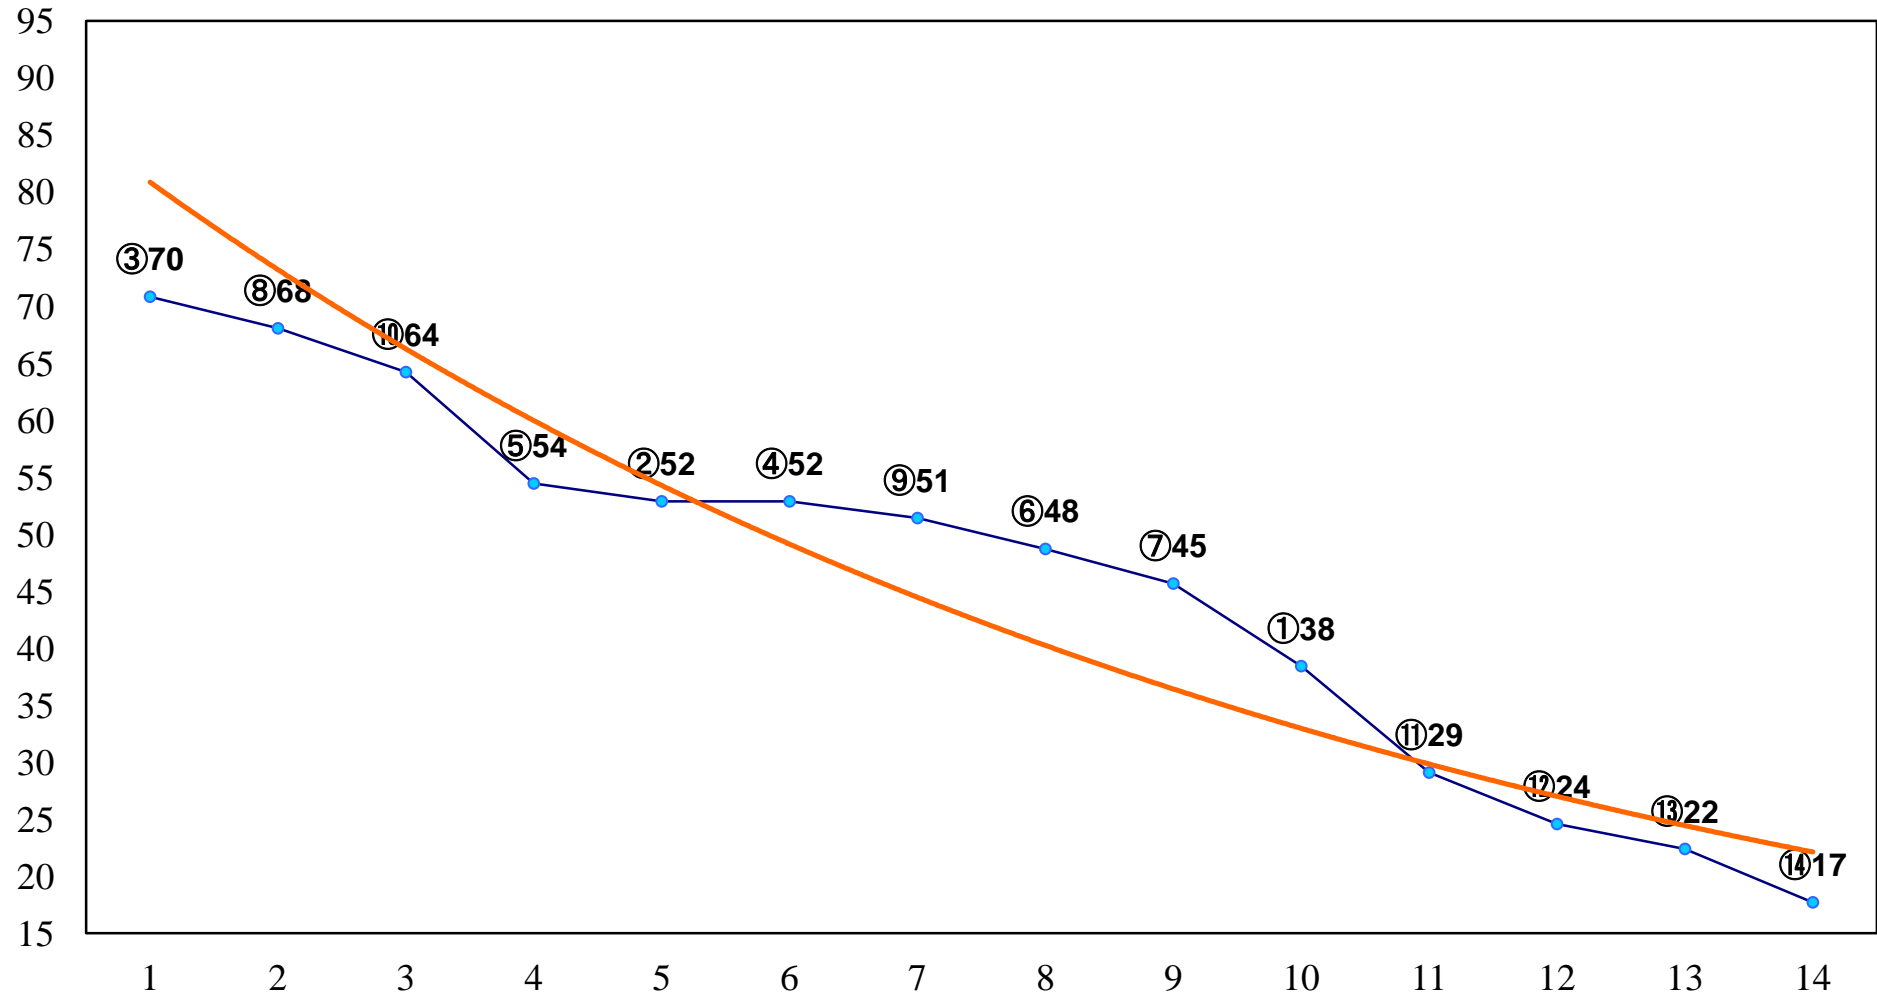

2015年06月11日(木) 川崎競馬 6R 17:40
C2十十一 左1600m