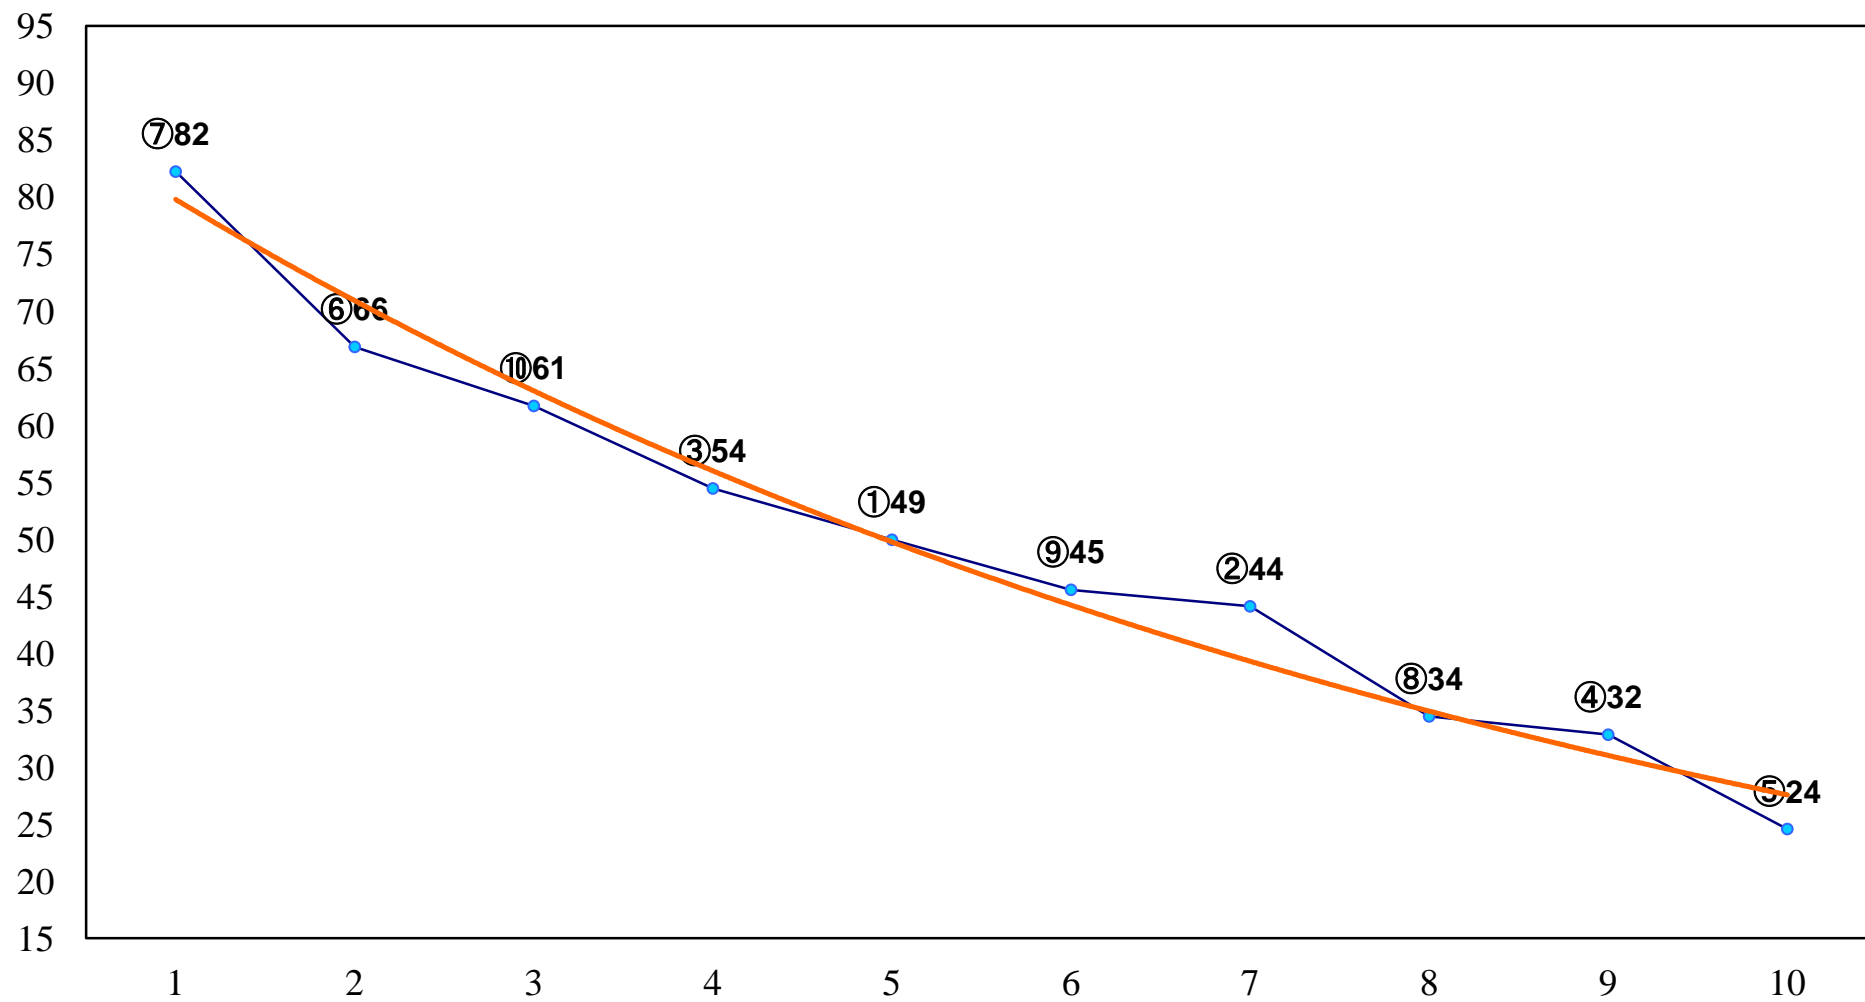

2015年06月11日(木) 川崎競馬 11R 20:30
白百合特別C1選定馬 左2000m