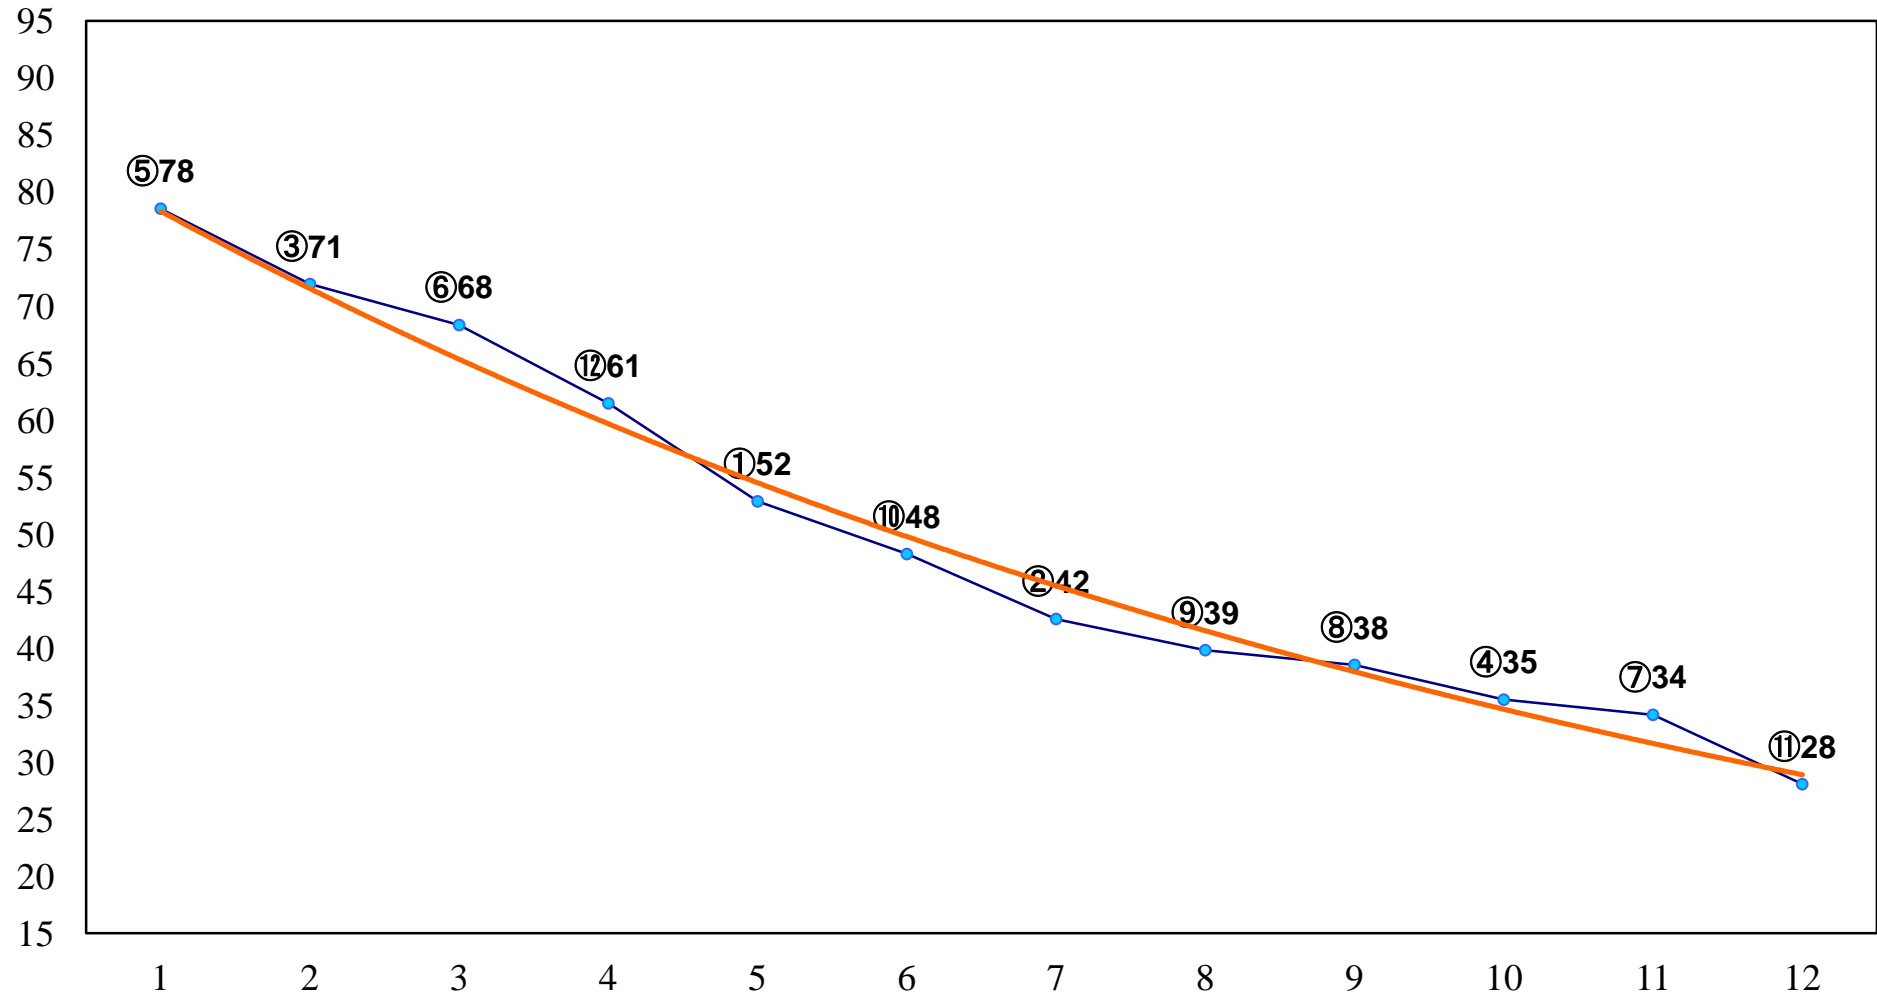

2015年06月11日(木) 川崎競馬 8R 18:45
C1四 左1600m