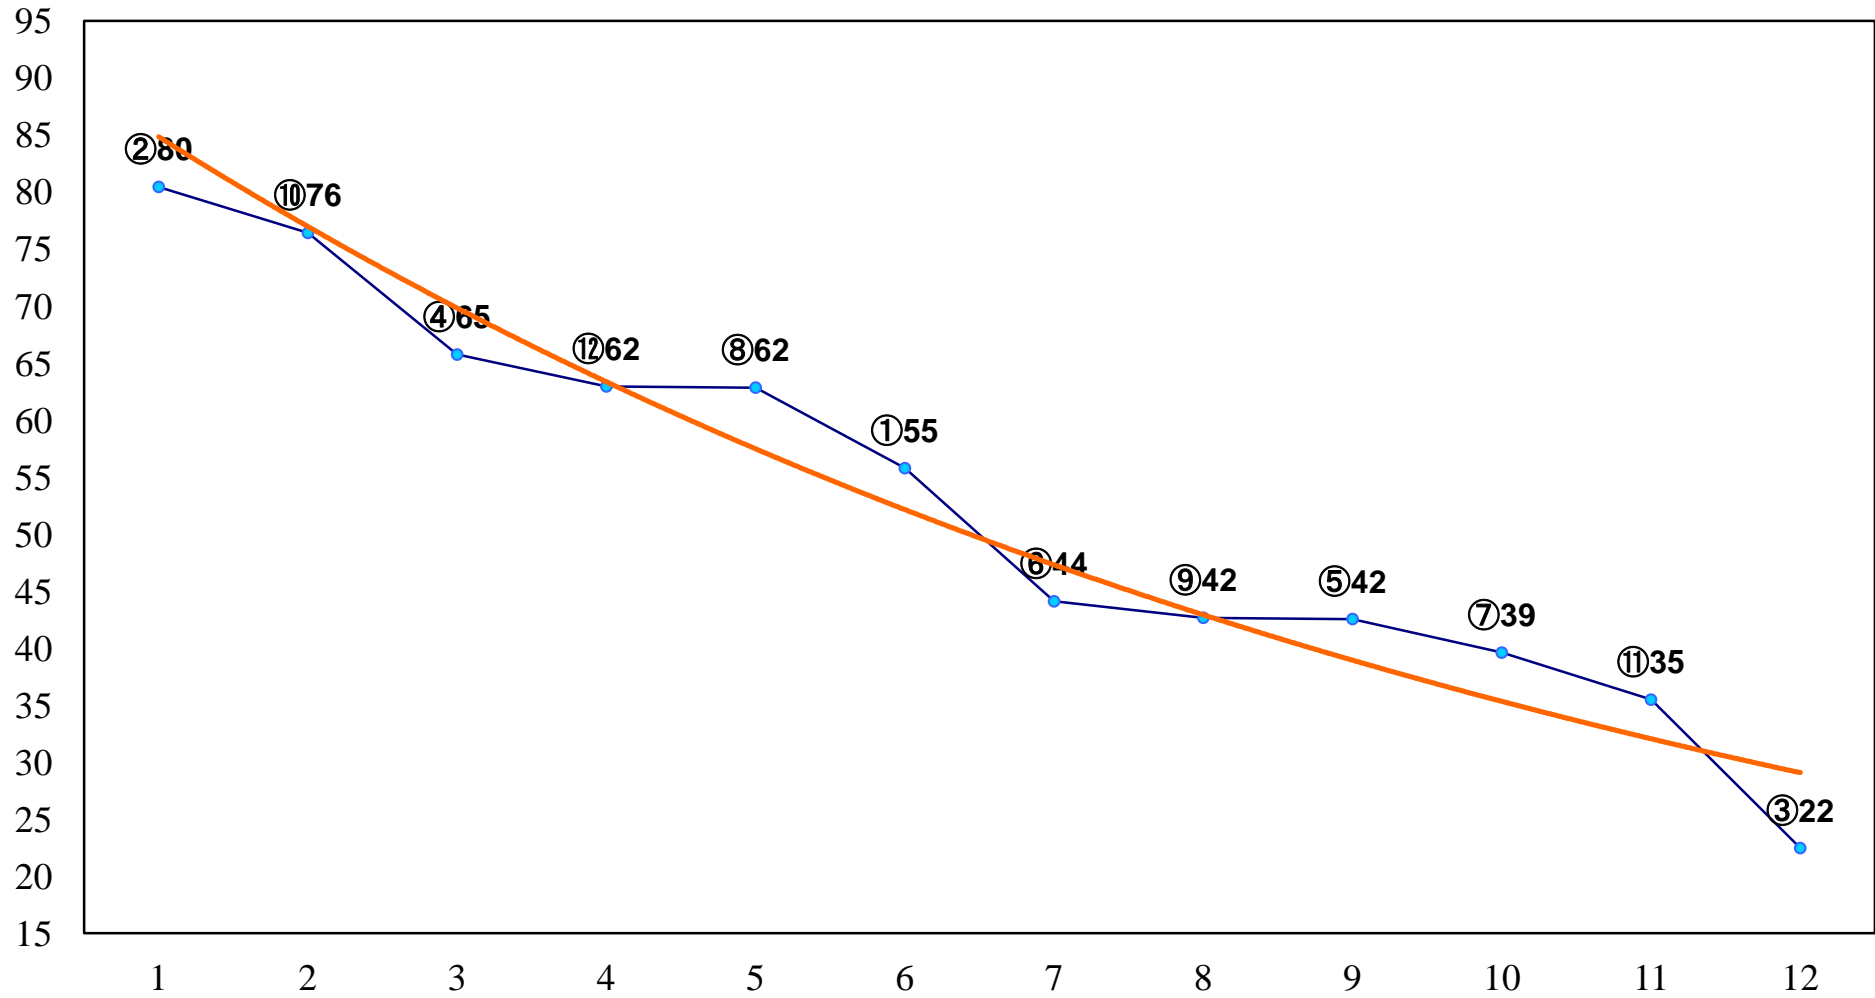

2015年06月11日(木) 川崎競馬 7R 18:10
あじさい特別3歳1 左1600m