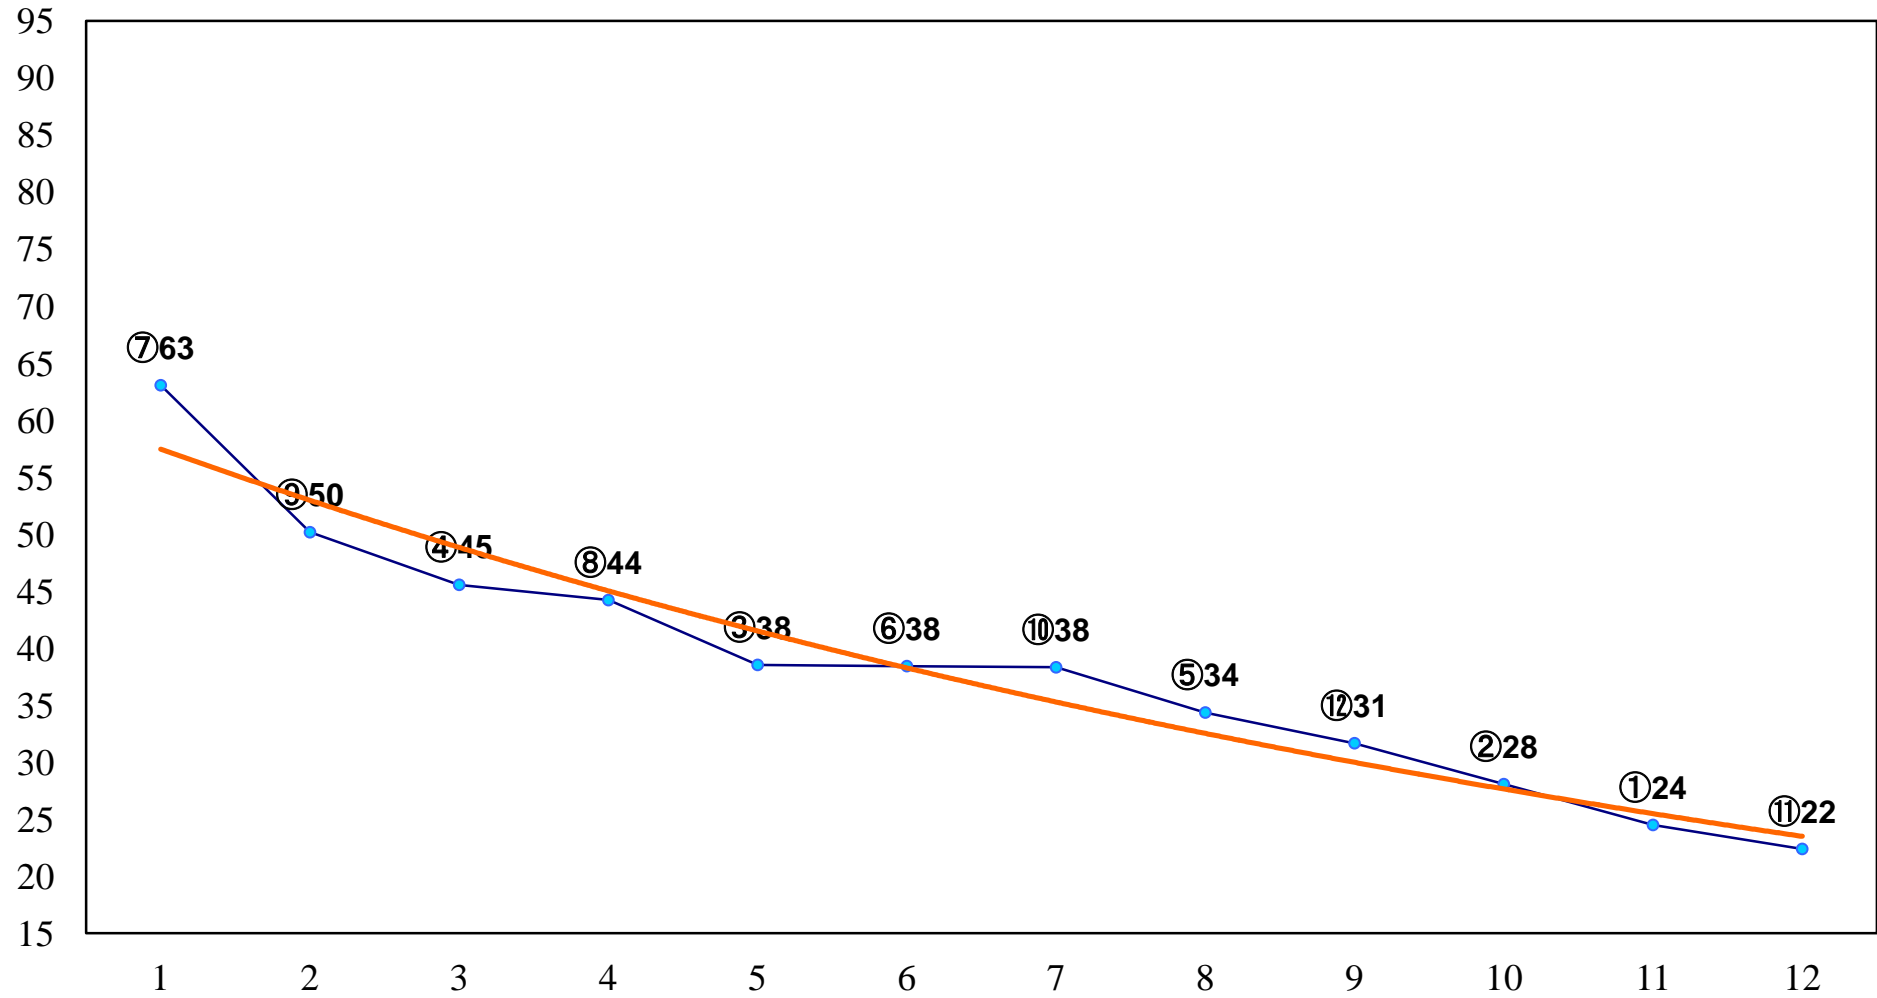

2015年06月12日(金) 川崎競馬 10R 20:15
大磯町特別B2二 左1600m

2015年06月12日(金) 川崎競馬 11R 20:50
鳴立庵特別C1ー 左1400m