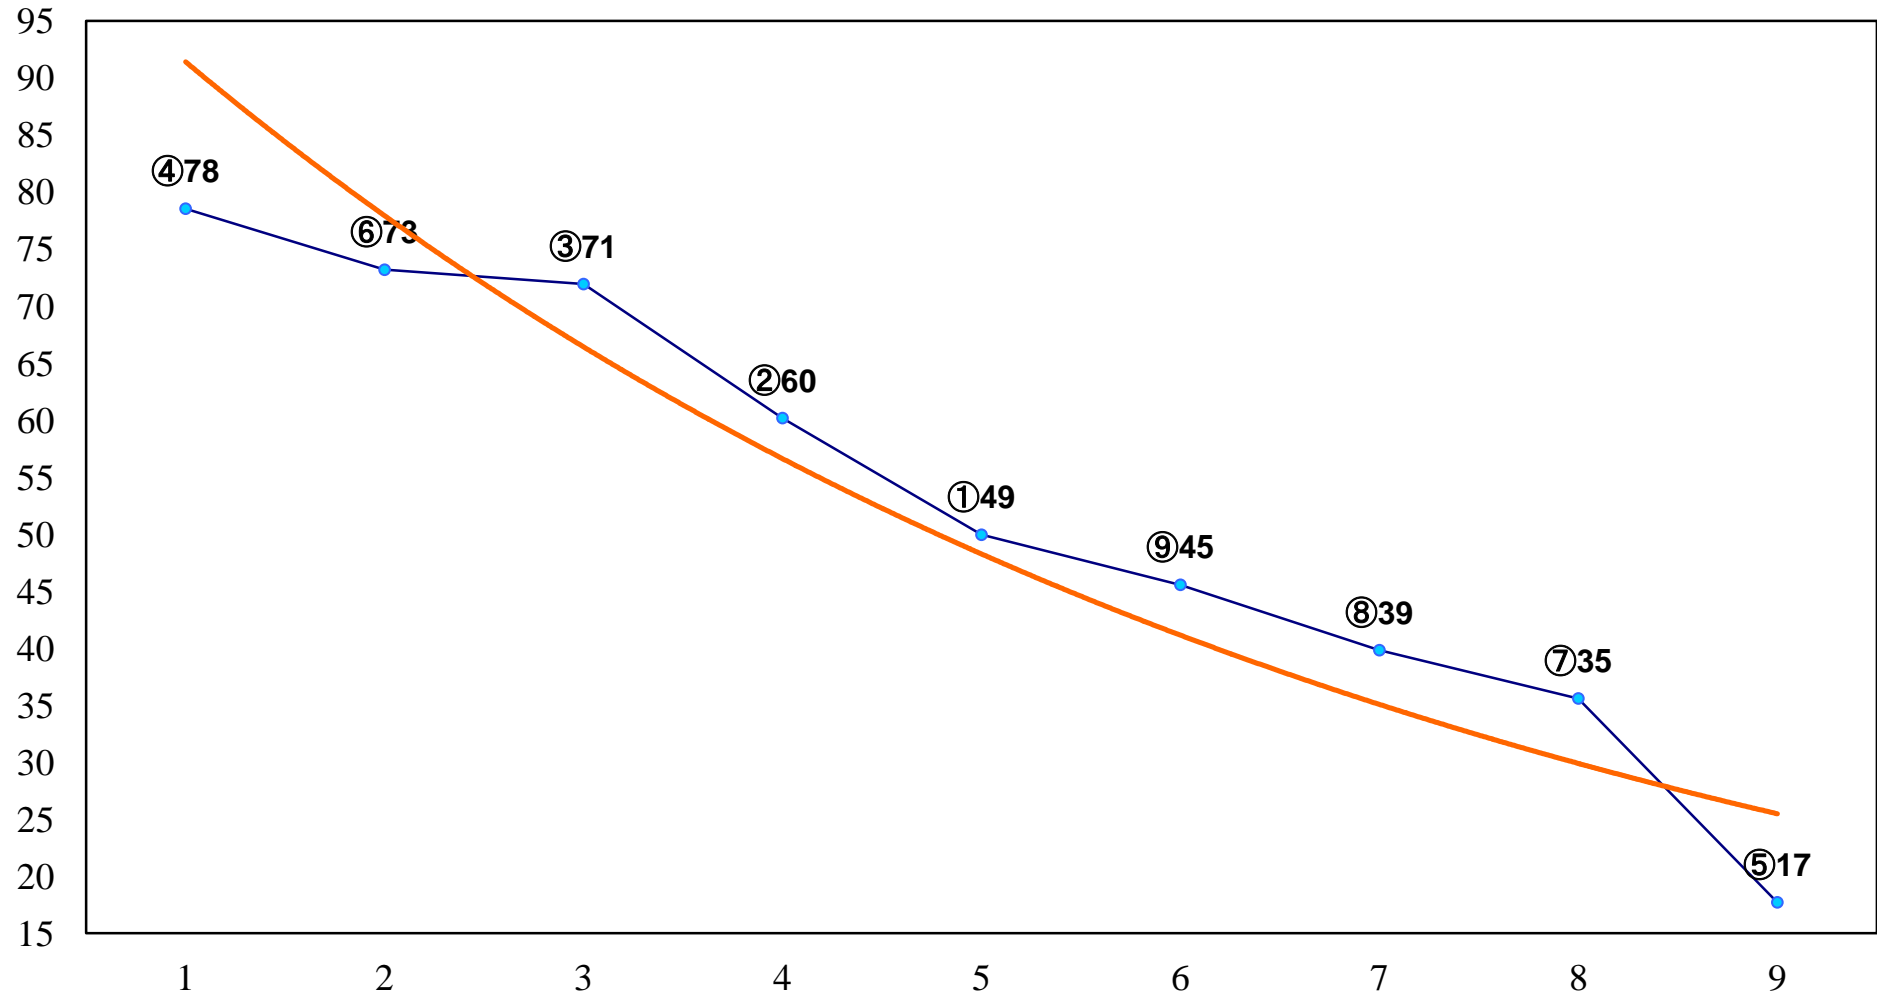

2015年06月12日(金) 川崎競馬 6R 18:00
祝 定年退職シリーズカップC3ーニ 左1400m