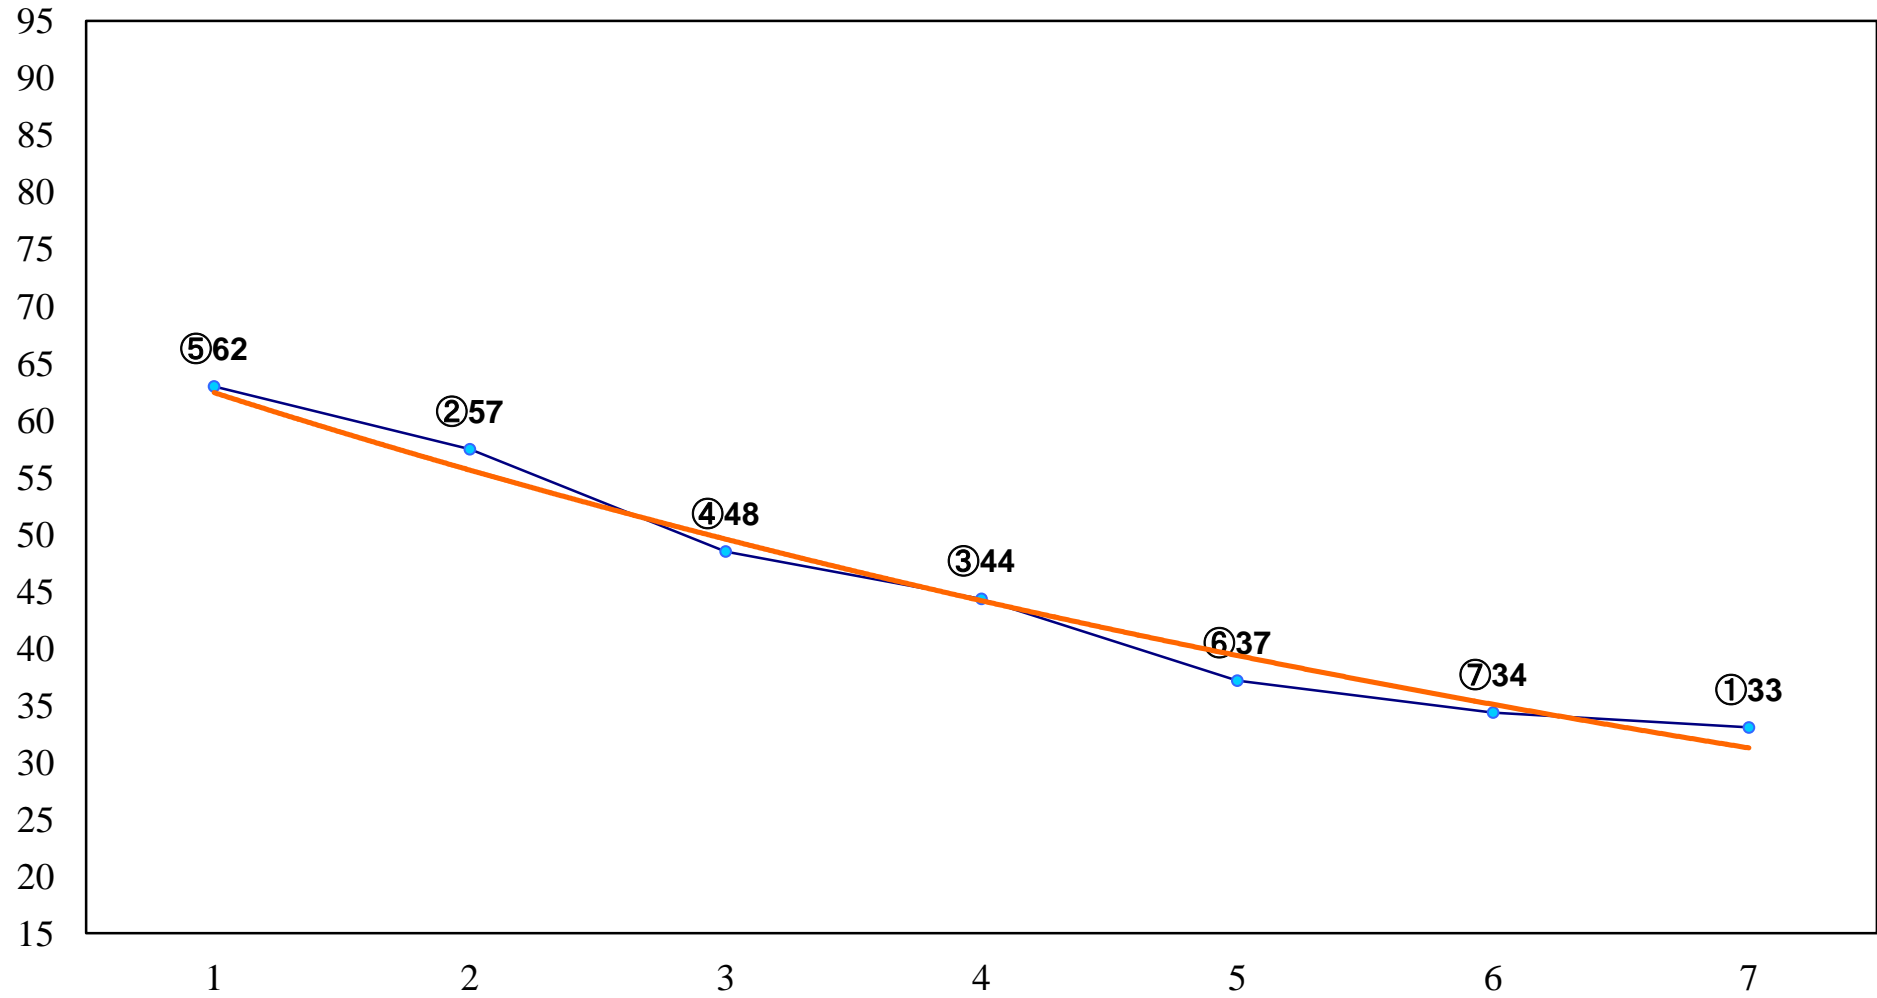

2015年06月12日(金) 川崎競馬 1R 15:30
スパークキングデビュー 新馬2歳2口 左900m

2015年06月12日(金) 川崎競馬 2R 16:00
スパークングデビュー 新馬2歳1イ 左900m

2015年06月12日(金) 川崎競馬 3R 16:30
3歳11 左1400m

2015年06月12日(金) 川崎競馬 4R 17:00
3歳10 左1400m

2015年06月12日(金) 川崎競馬 5R 17:30
ダッシュ賞C3選定馬 左900m