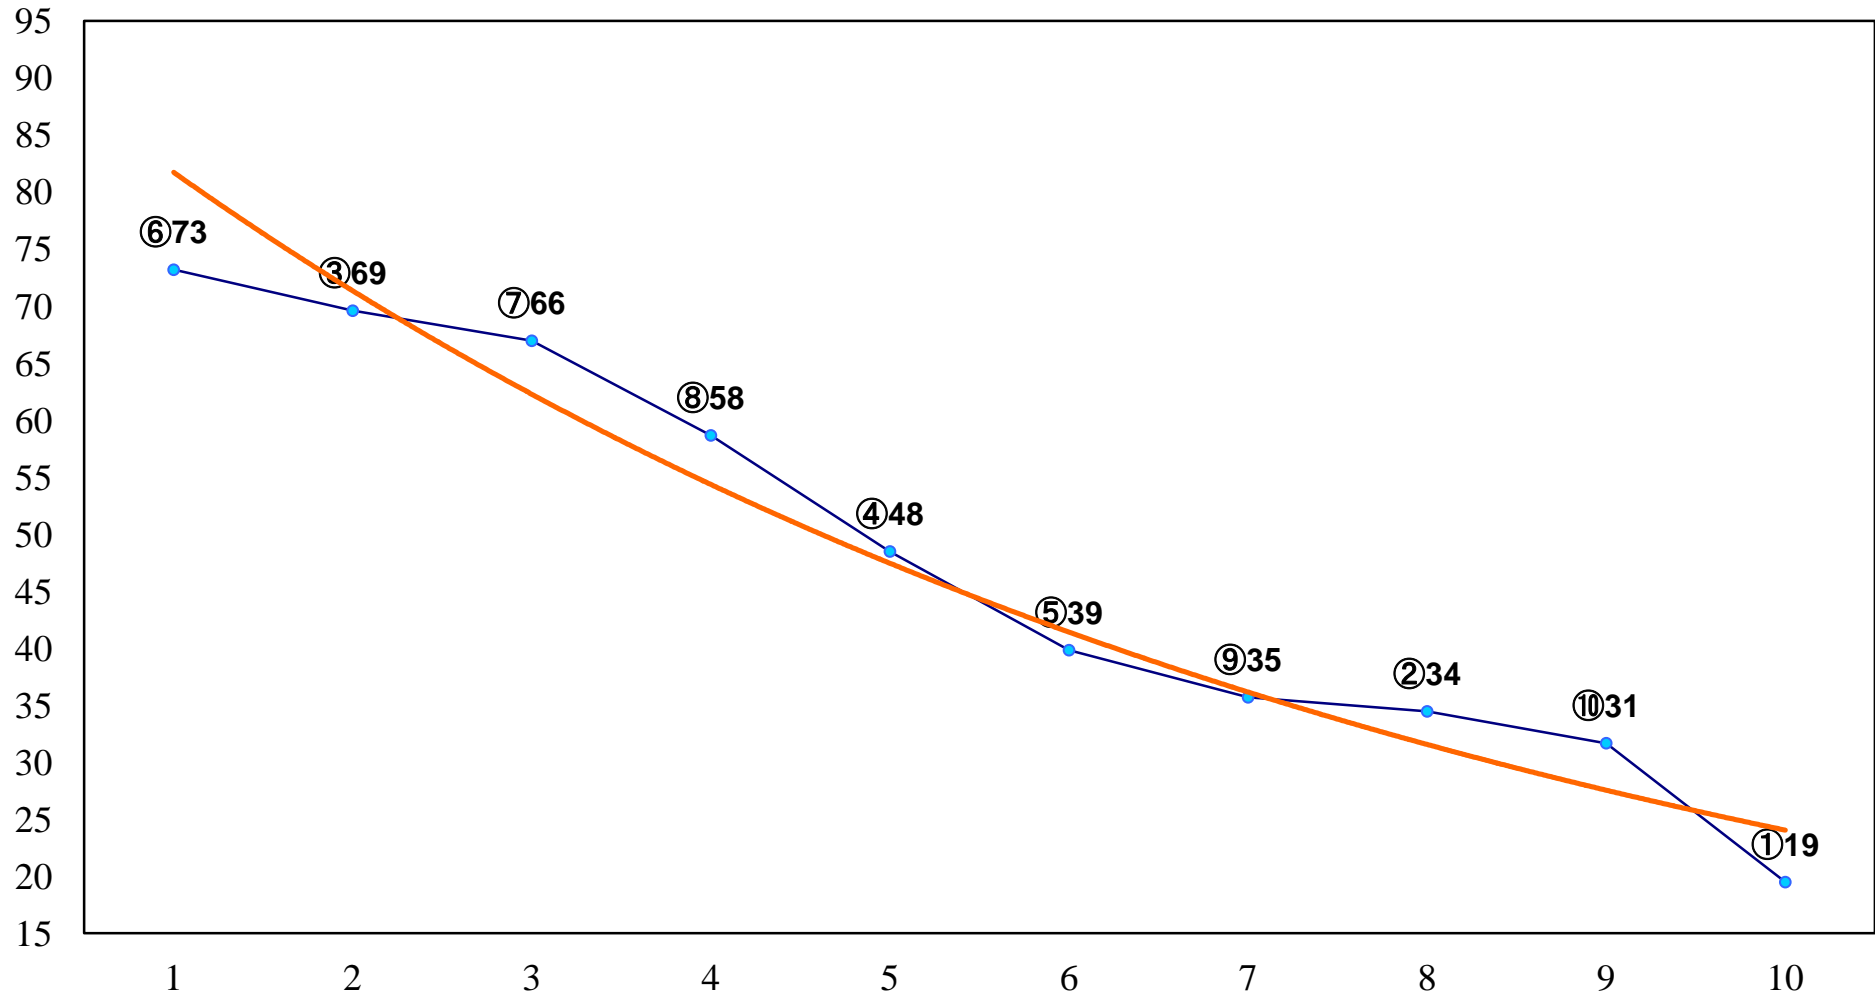

2015年06月12日(金) 川崎競馬 1R 15:30
スパークキングデビュー 新馬2歳2口 左900m

2015年06月12日(金) 川崎競馬 2R 16:00
スパークングデビュー 新馬2歳1イ 左900m

2015年06月12日(金) 川崎競馬 3R 16:30
3歳11 左1400m

2015年06月12日(金) 川崎競馬 4R 17:00
3歳10 左1400m

2015年06月12日(金) 川崎競馬 5R 17:30
ダッシュ賞C3選定馬 左900m