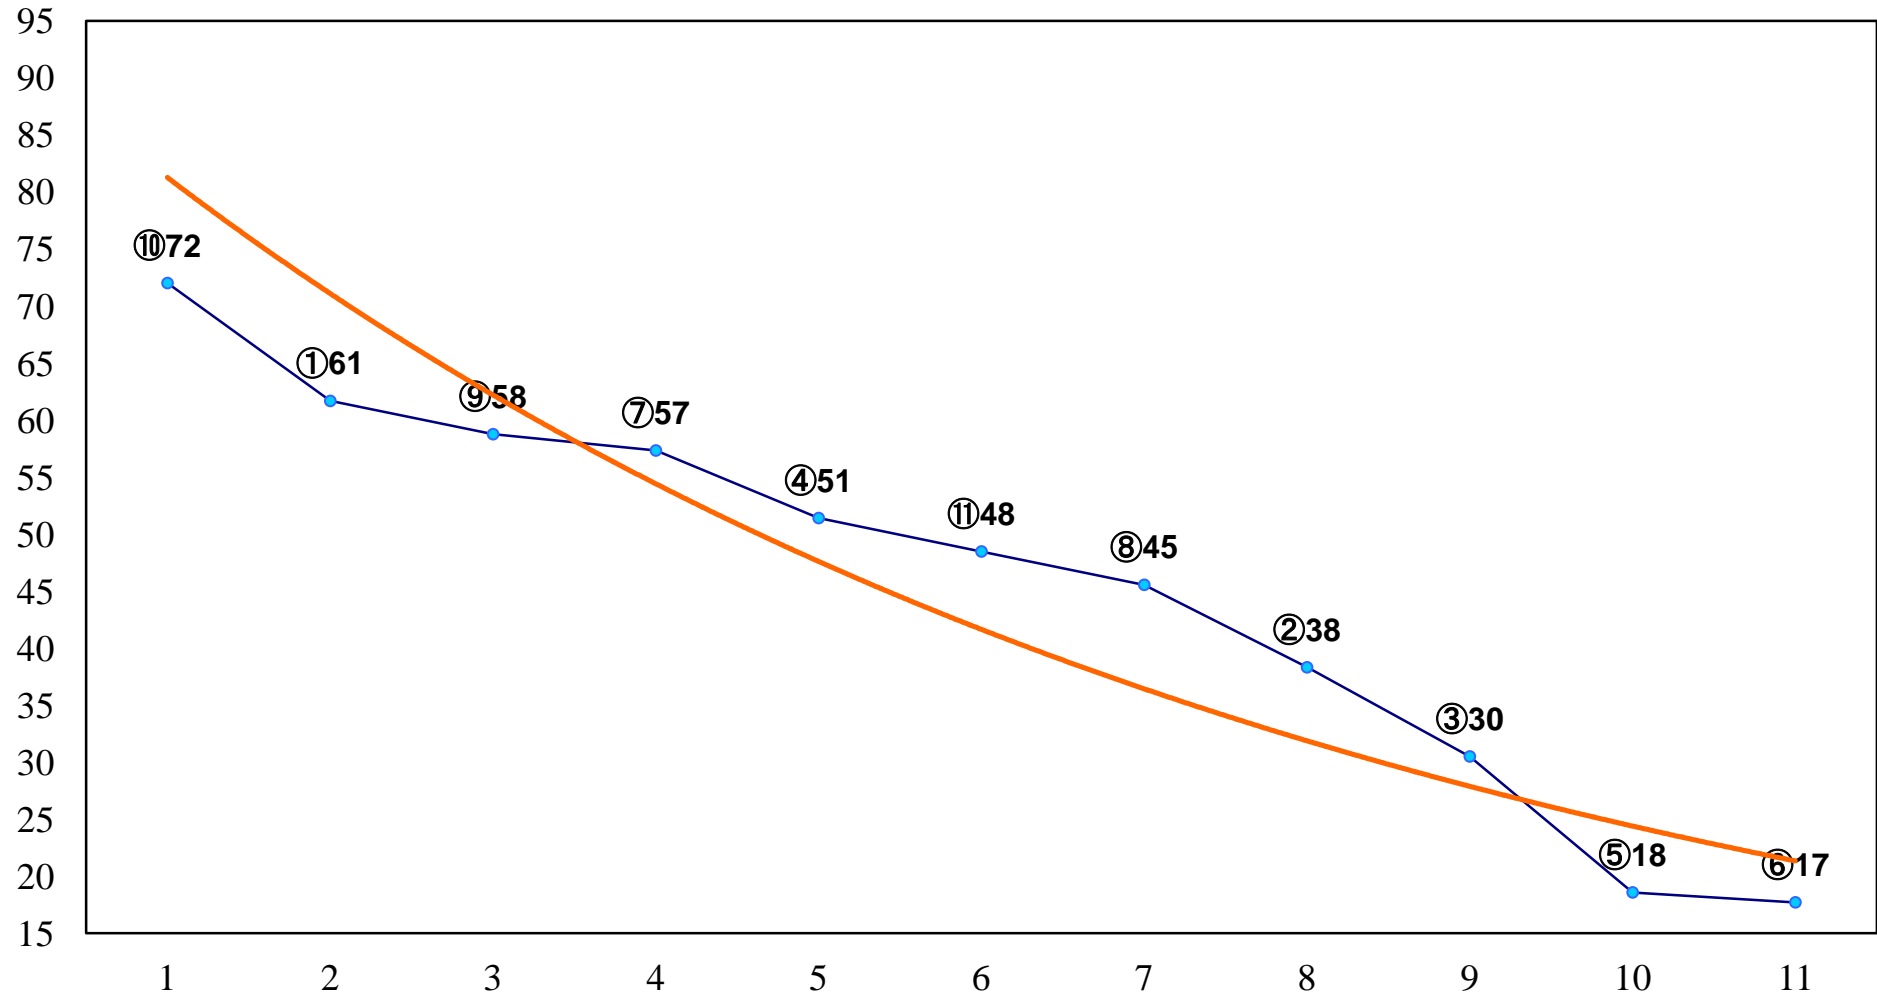

2015年06月12日(金) 川崎競馬 7R 18:30
ダビスタ伝道師成澤大輔よ永遠にC3一 二 左1400m