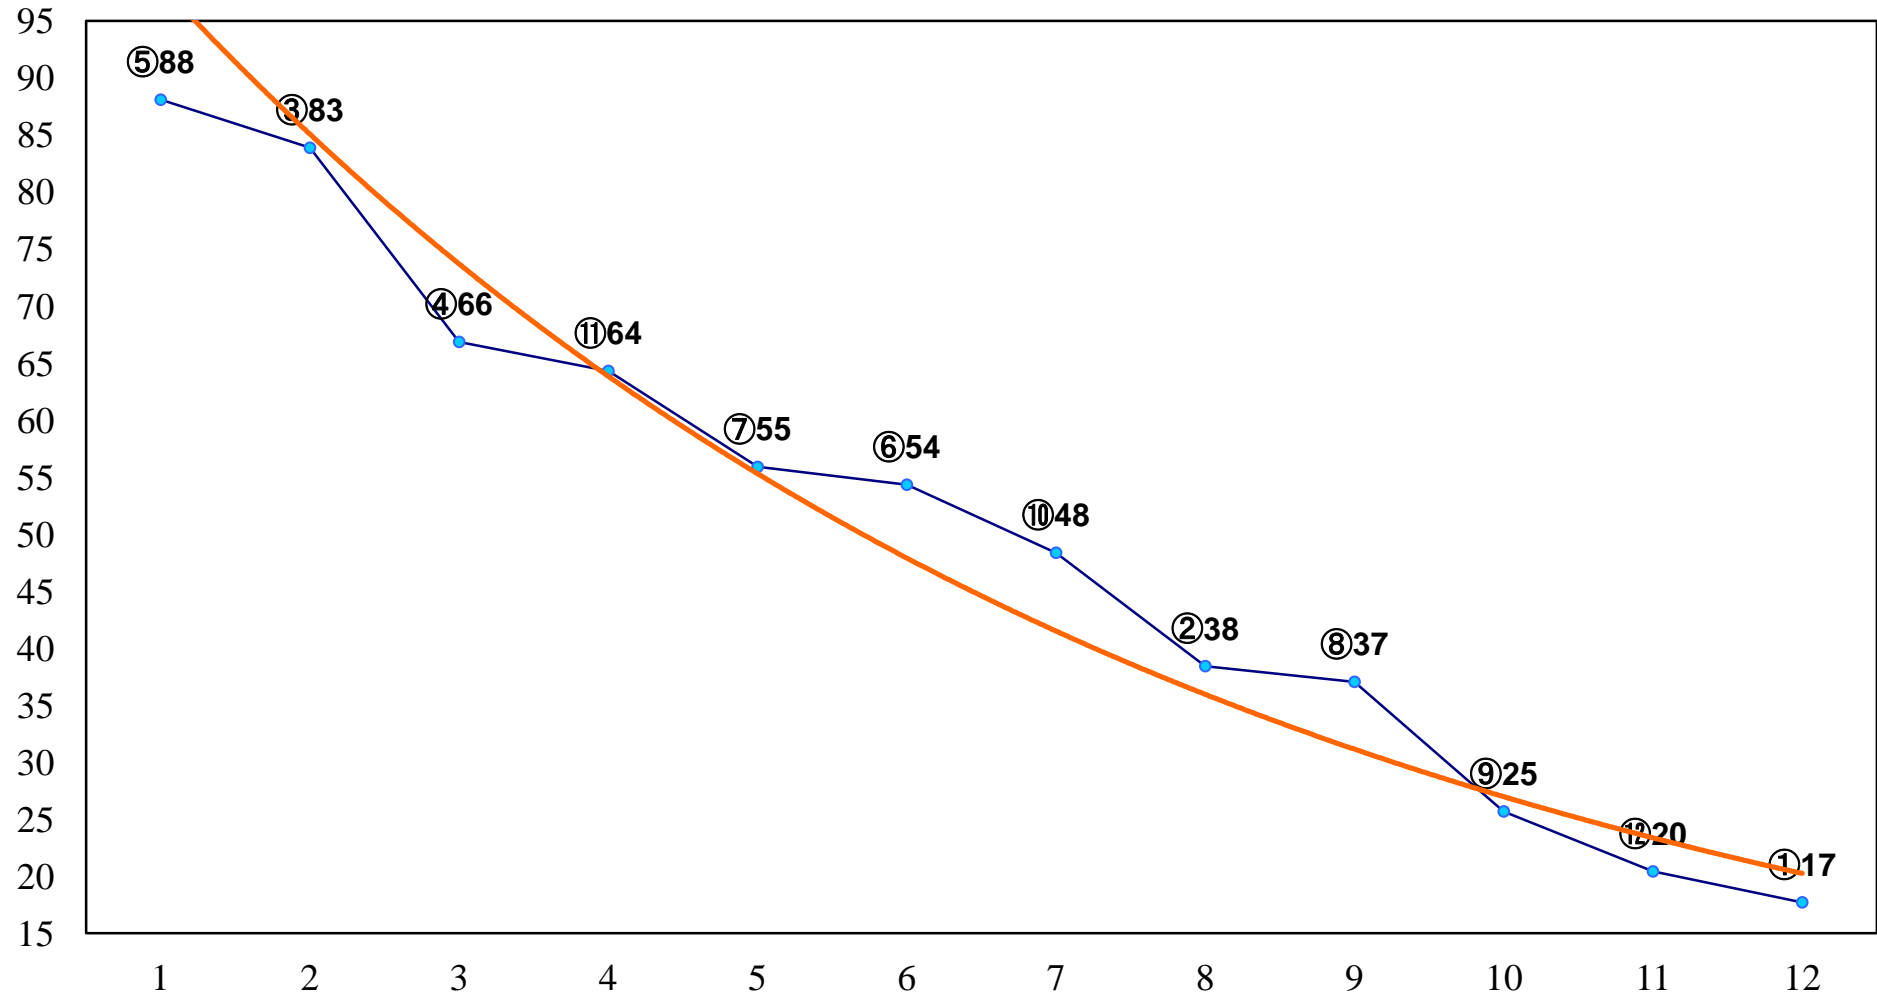

2015年06月12日(金) 川崎競馬 1R 15:30
スパークキングデビュー 新馬2歳2口 左900m

2015年06月12日(金) 川崎競馬 2R 16:00
スパークングデビュー 新馬2歳1イ 左900m

2015年06月12日(金) 川崎競馬 3R 16:30
3歳11 左1400m

2015年06月12日(金) 川崎競馬 4R 17:00
3歳10 左1400m

2015年06月12日(金) 川崎競馬 5R 17:30
ダッシュ賞C3選定馬 左900m