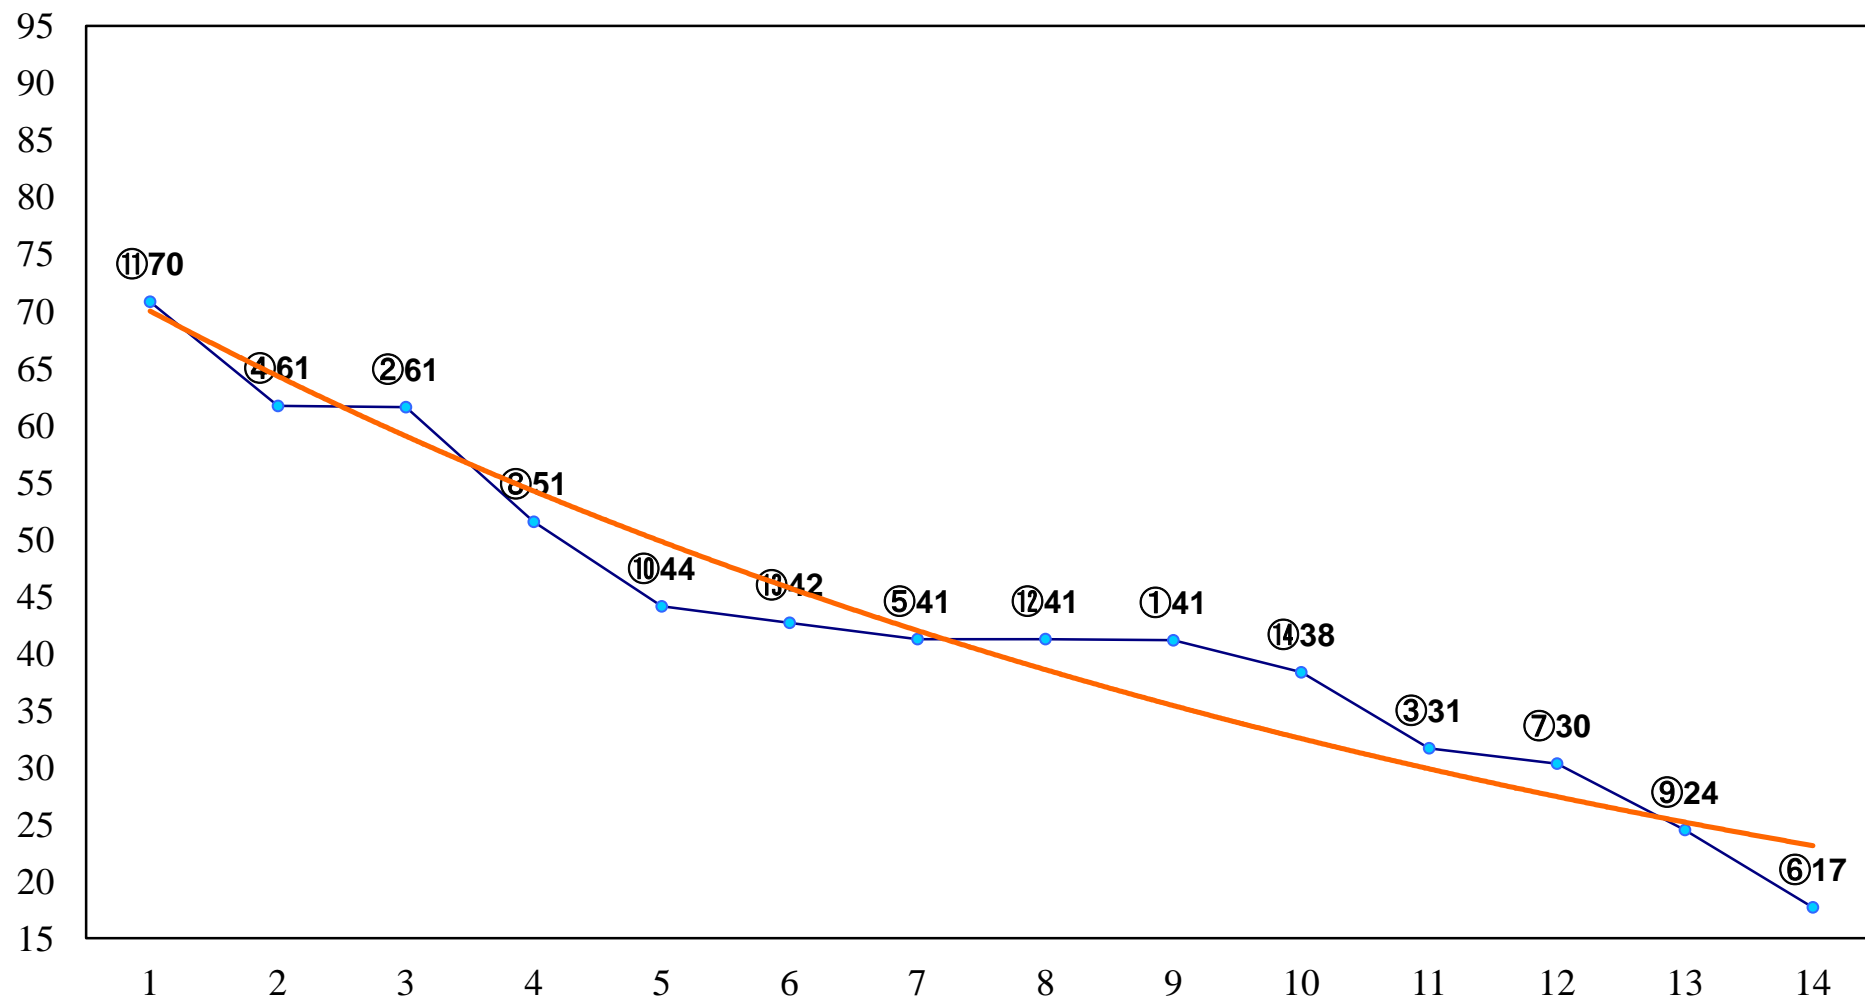

2015年06月12日(金) 川崎競馬 8R 19:05
高麗山特別C2三 左1500m