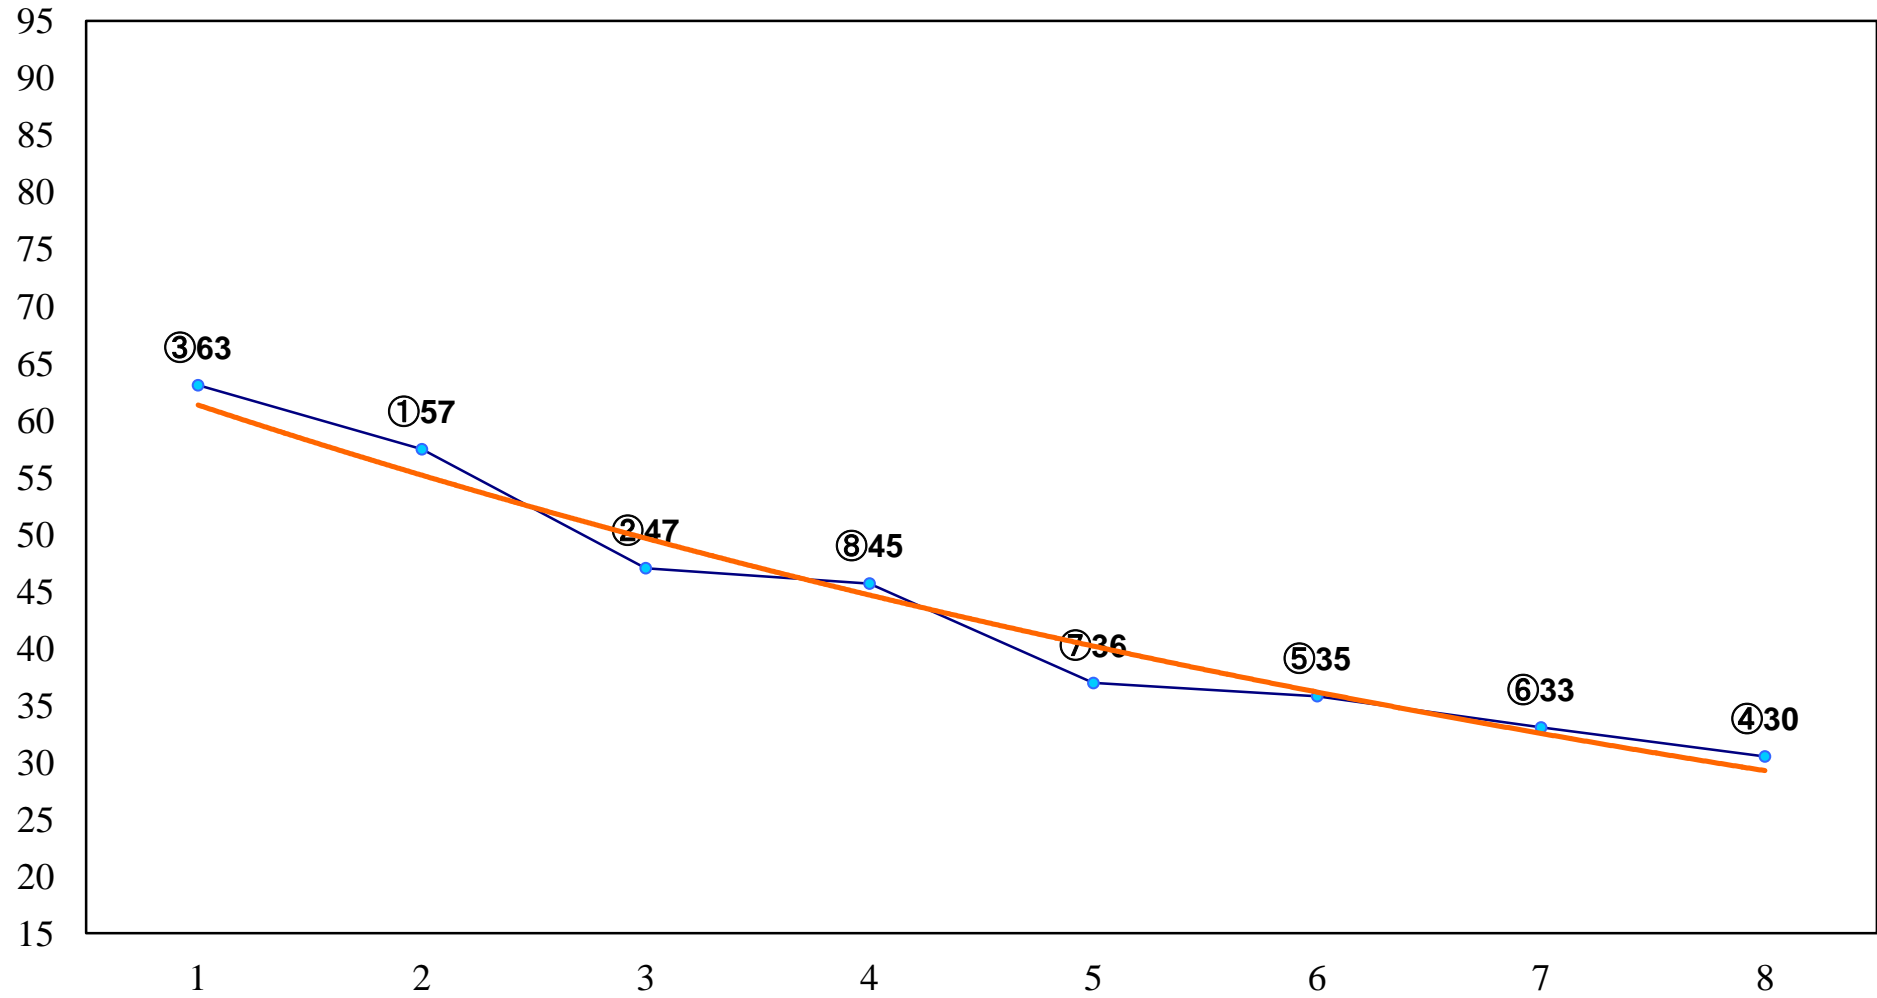

2015年06月12日(金) 川崎競馬 1R 15:30
スパークキングデビュー 新馬2歳2口 左900m

2015年06月12日(金) 川崎競馬 2R 16:00
スパークングデビュー 新馬2歳1イ 左900m

2015年06月12日(金) 川崎競馬 3R 16:30
3歳11 左1400m

2015年06月12日(金) 川崎競馬 4R 17:00
3歳10 左1400m

2015年06月12日(金) 川崎競馬 5R 17:30
ダッシュ賞C3選定馬 左900m