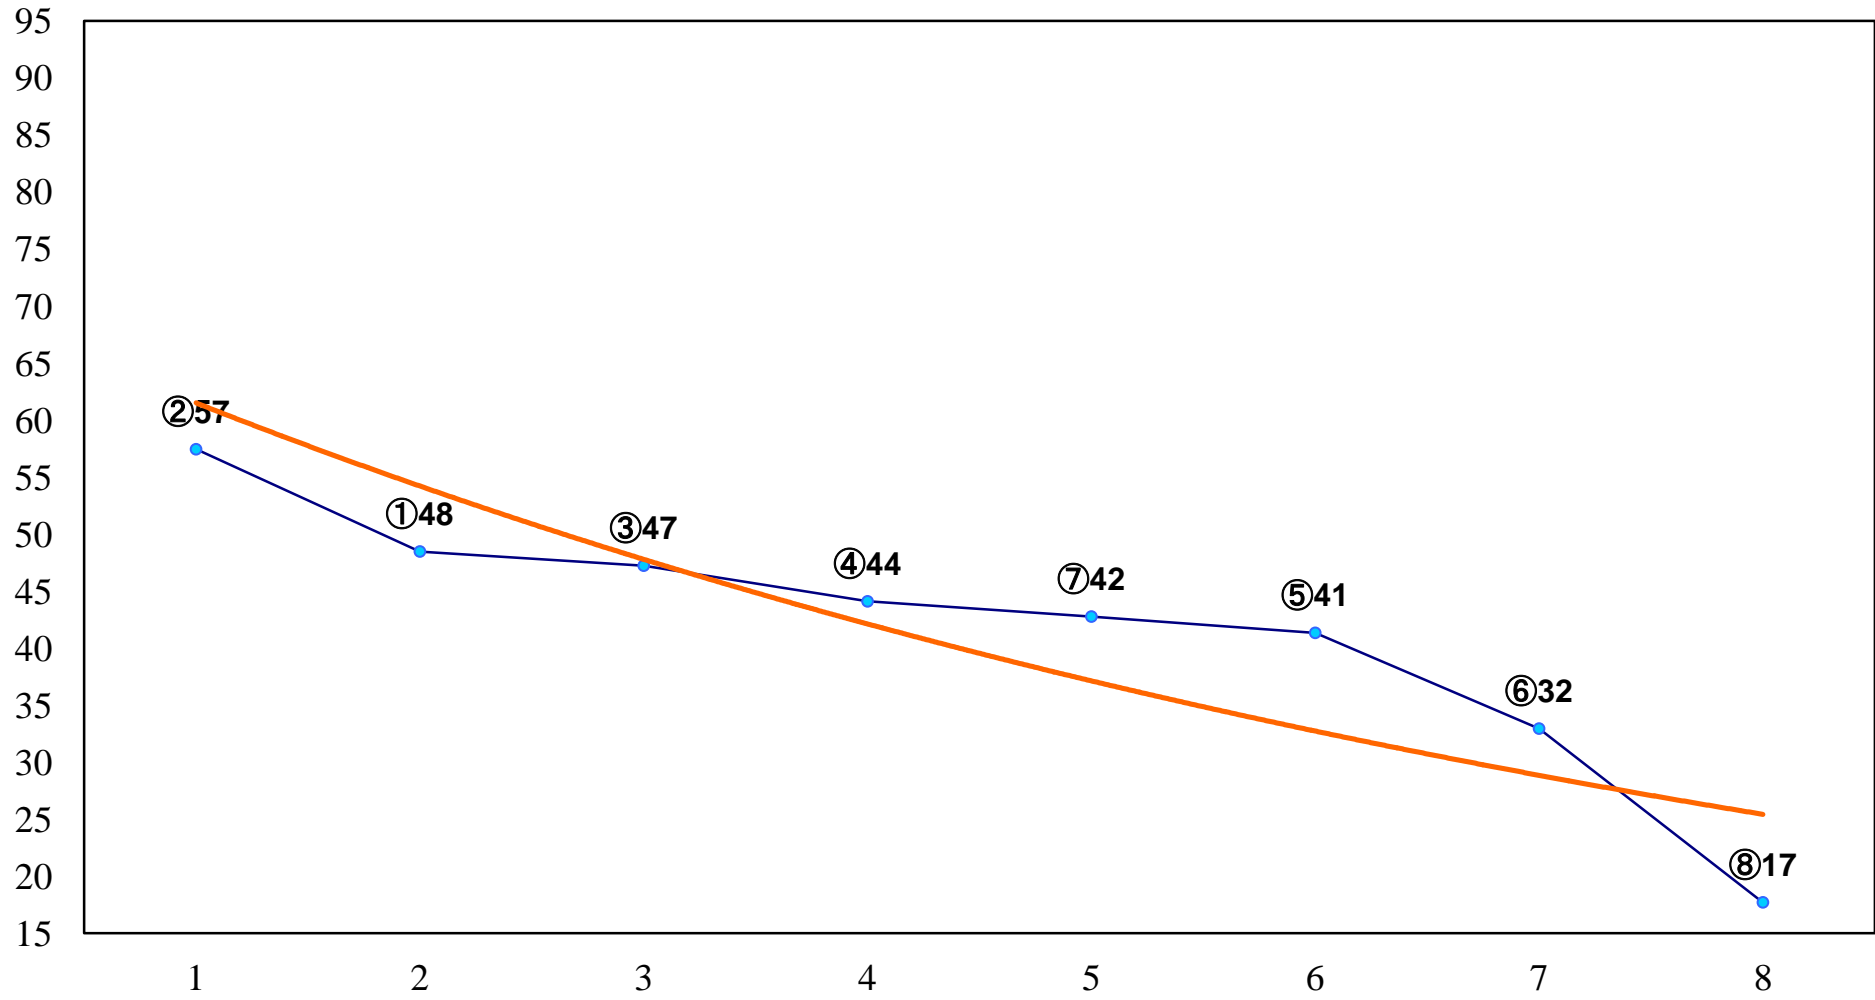

2015年06月12日(金) 川崎競馬 1R 15:30
スパークキングデビュー 新馬2歳2口 左900m

2015年06月12日(金) 川崎競馬 2R 16:00
スパークングデビュー 新馬2歳1イ 左900m

2015年06月12日(金) 川崎競馬 3R 16:30
3歳11 左1400m

2015年06月12日(金) 川崎競馬 4R 17:00
3歳10 左1400m

2015年06月12日(金) 川崎競馬 5R 17:30
ダッシュ賞C3選定馬 左900m