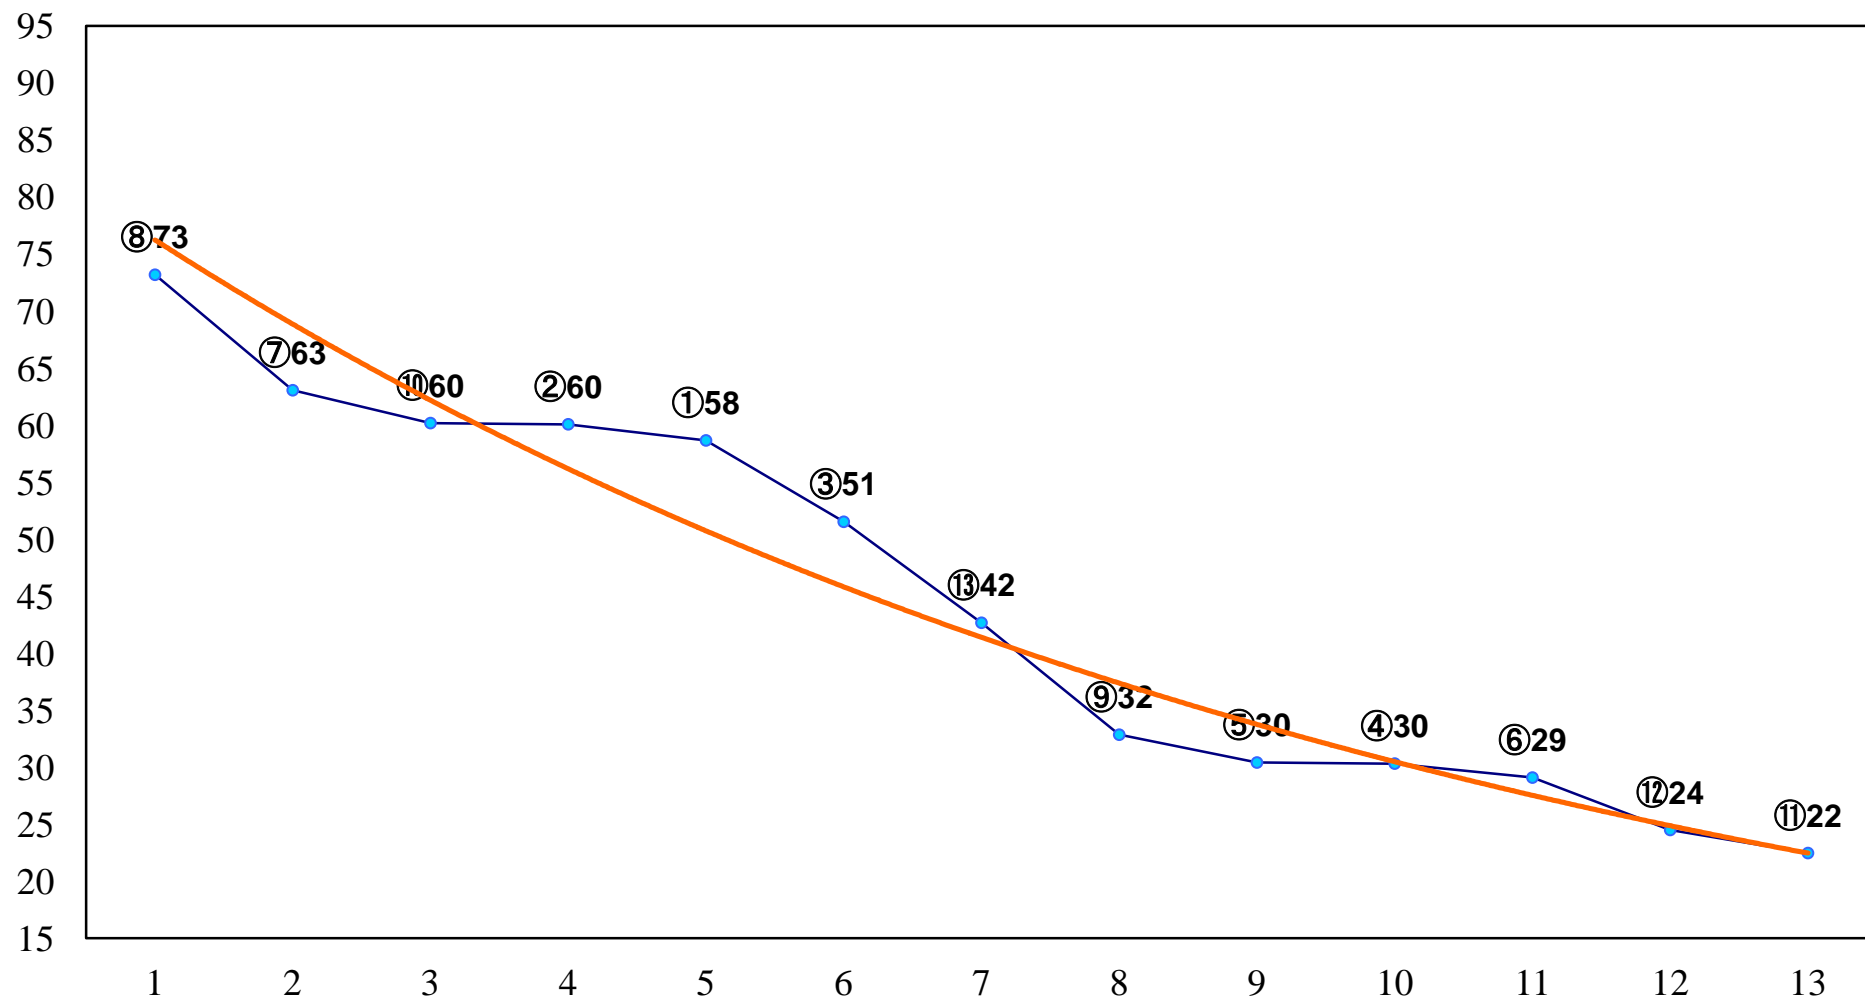

2015年06月12日(金) 川崎競馬 10R 20:15
大磯町特別B2二 左1600m

2015年06月12日(金) 川崎競馬 11R 20:50
鳴立庵特別C1ー 左1400m