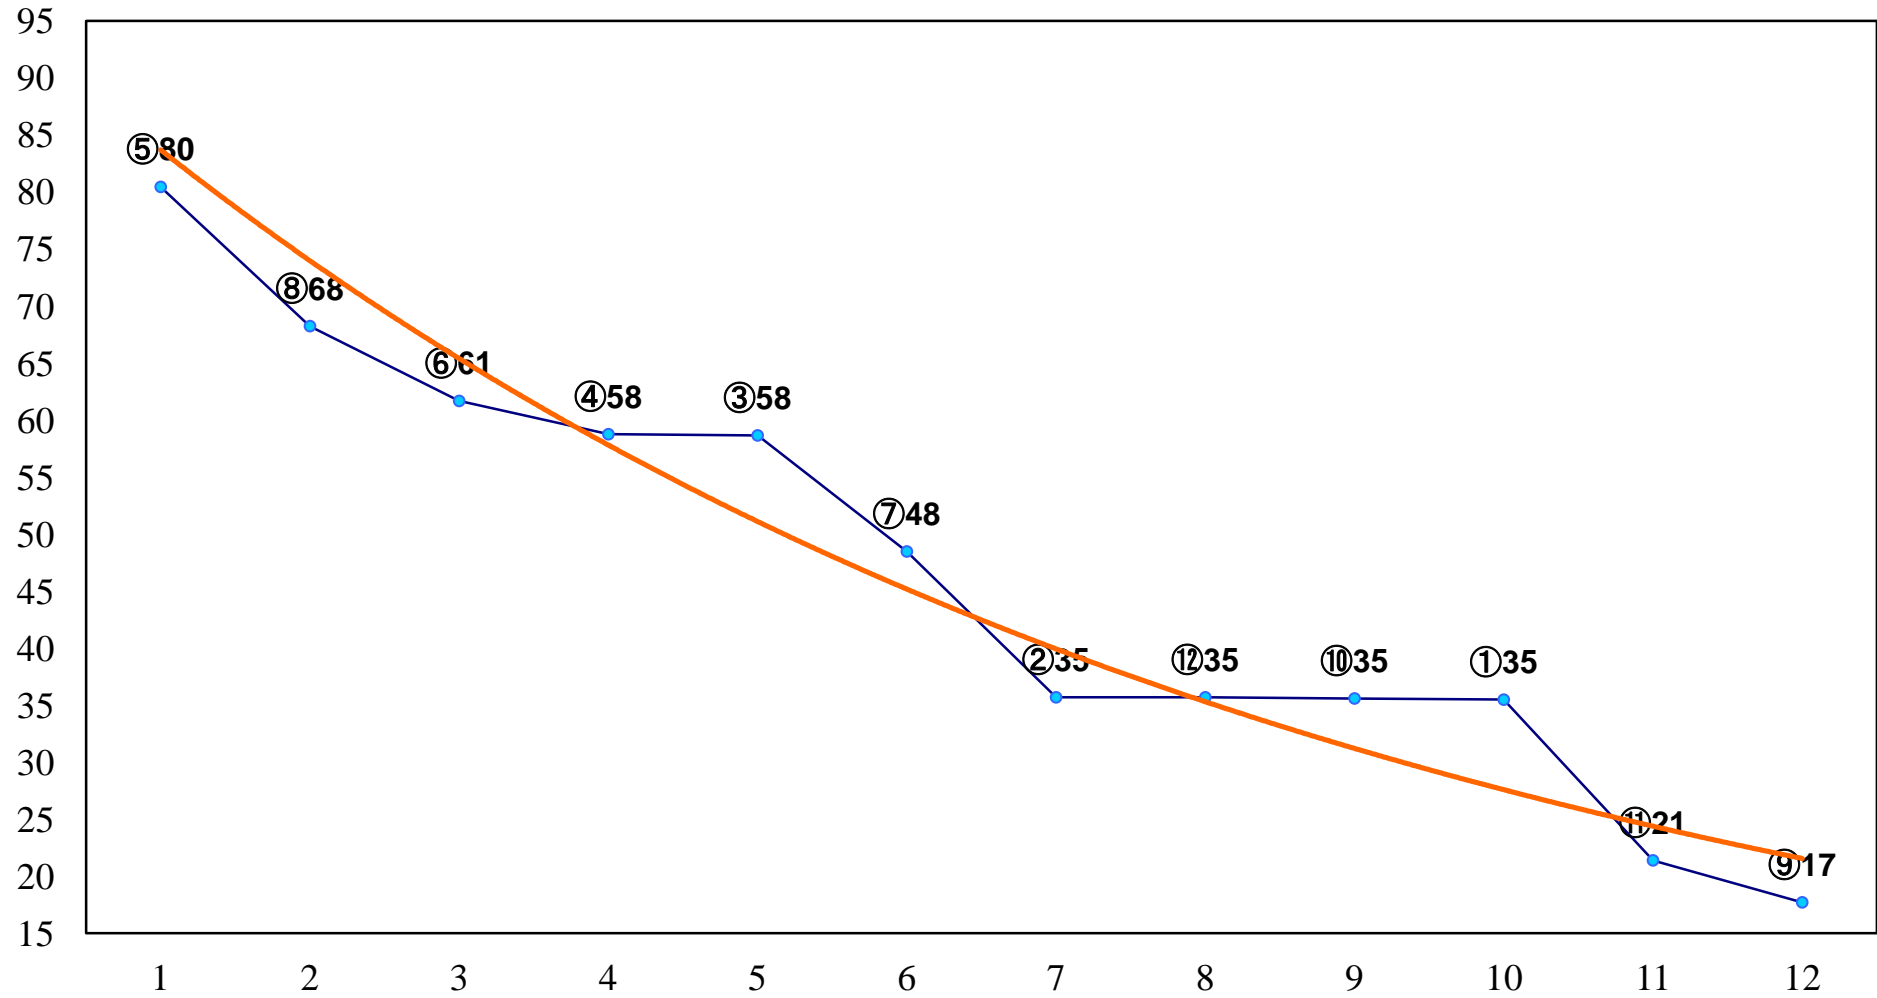

2015年06月15日(月) 船橋競馬 6R 17:25
岩崎電気アイちゃんカップC2特選一 左1600m

2015年06月15日(月) 船橋競馬 7R 18:00
オレンジレースC2選抜馬ア 左1200m

2015年06月15日(月) 船橋競馬 8R 18:50
ハートビートナイトー開幕特別3歳一 左1700m

2015年06月15日(月) 船橋競馬 9R 19:25
ハートビートナイトー記念C1三 四 左1200m