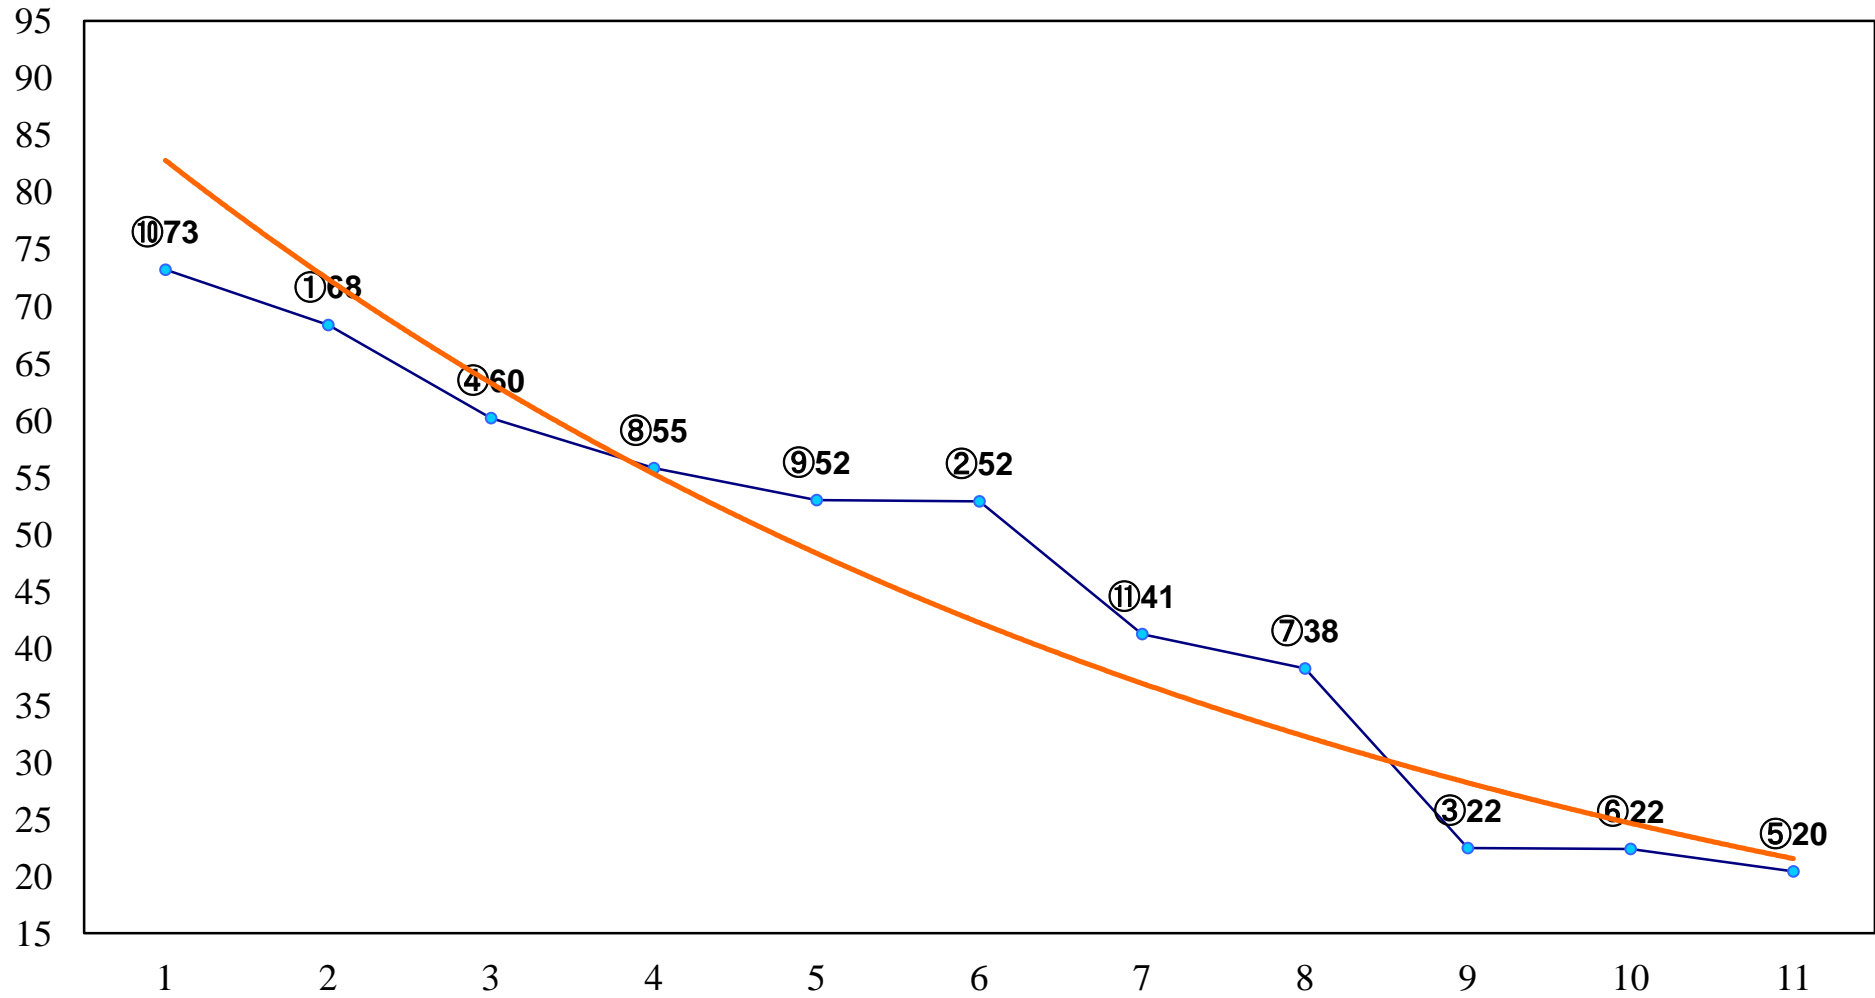

2015年06月15日(月) 船橋競馬 1R 14:50
C3十一イ 左1200m

2015年06月15日(月) 船橋競馬 2R 15:20
C3十十一ア 左1200m

2015年06月15日(月) 船橋競馬 3R 15:50
～船橋にんじん～ JAいちかわ賞3歳三 左1500m

2015年06月15日(月) 船橋競馬 4R 16:25
ほんびのす貝賞3歳二 左1600m

2015年06月15日(月) 船橋競馬 5R 16:55
3階オッズオン 冷やし中華はじめましC2 左1200m