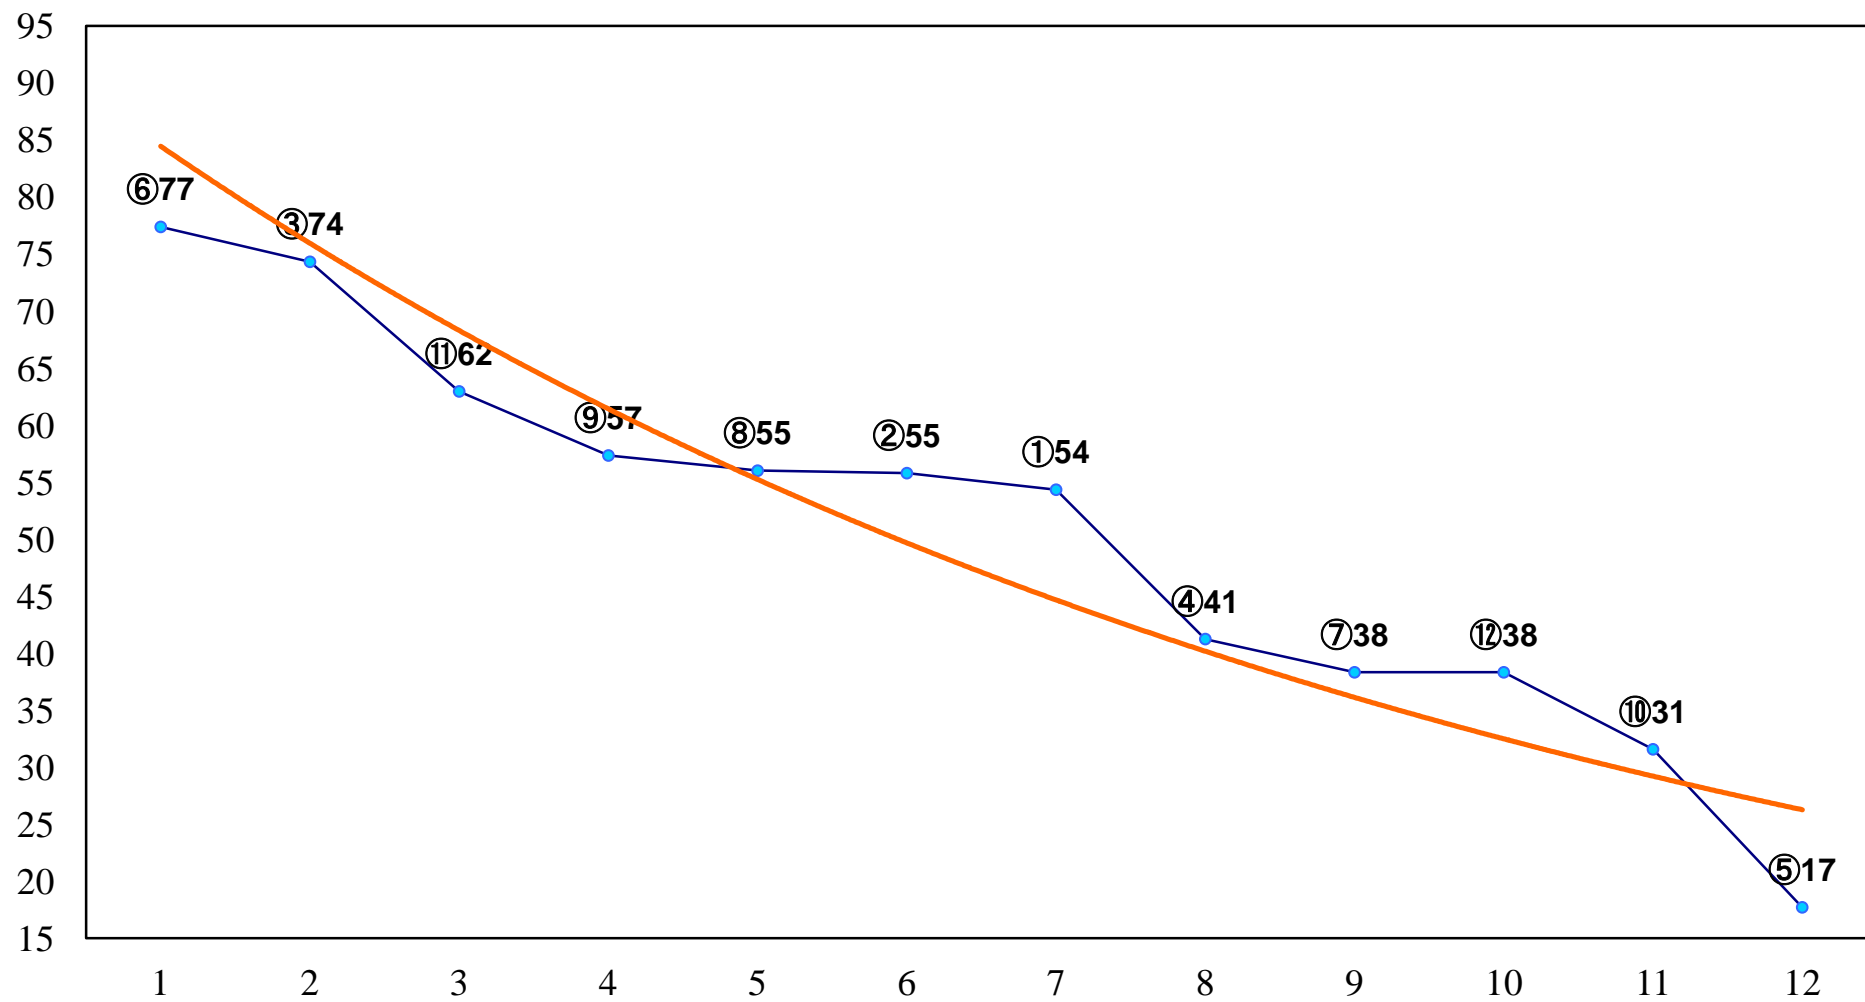

2015年06月15日(月) 船橋競馬 1R 14:50
C3十一イ 左1200m

2015年06月15日(月) 船橋競馬 2R 15:20
C3十十一ア 左1200m

2015年06月15日(月) 船橋競馬 3R 15:50
～船橋にんじん～ JAいちかわ賞3歳三 左1500m

2015年06月15日(月) 船橋競馬 4R 16:25
ほんびのす貝賞3歳二 左1600m

2015年06月15日(月) 船橋競馬 5R 16:55
3階オッズオン 冷やし中華はじめましC2 左1200m