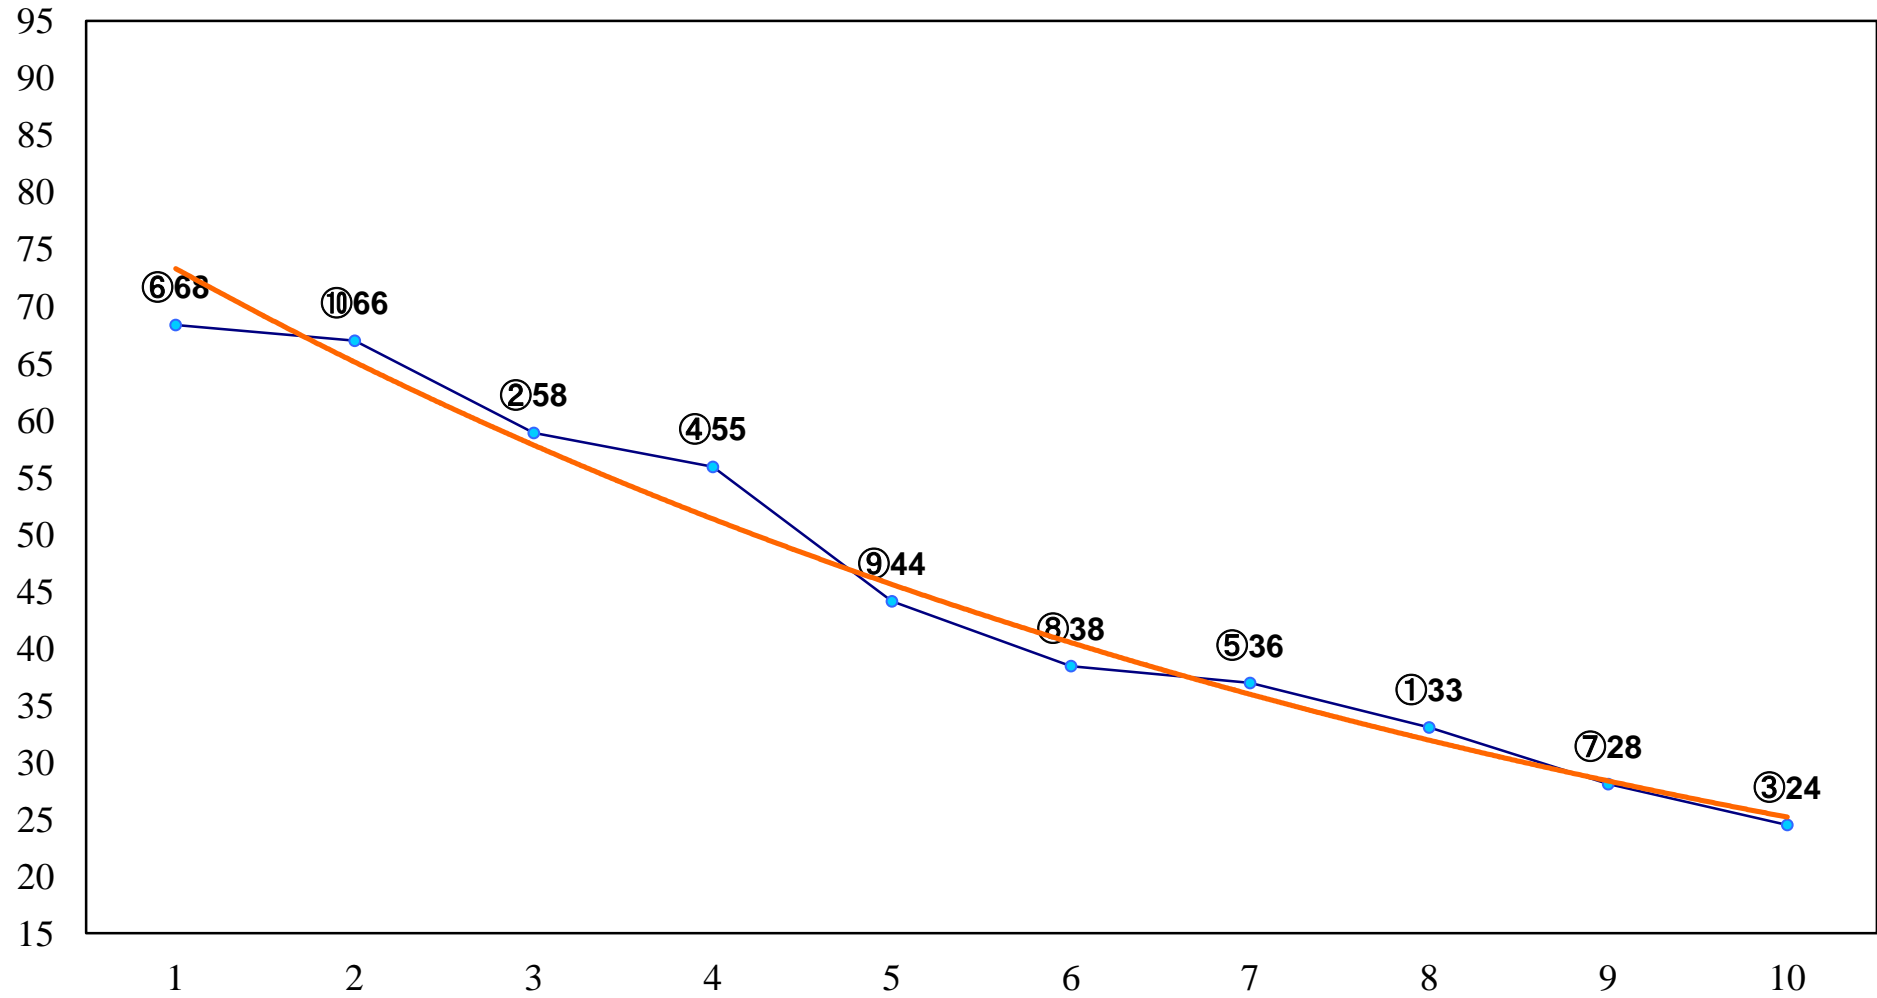

2015年06月15日(月) 船橋競馬 1R 14:50
C3十一イ 左1200m

2015年06月15日(月) 船橋競馬 2R 15:20
C3十十一ア 左1200m

2015年06月15日(月) 船橋競馬 3R 15:50
～船橋にんじん～ JAいちかわ賞3歳三 左1500m

2015年06月15日(月) 船橋競馬 4R 16:25
ほんびのす貝賞3歳二 左1600m

2015年06月15日(月) 船橋競馬 5R 16:55
3階オッズオン 冷やし中華はじめましC2 左1200m