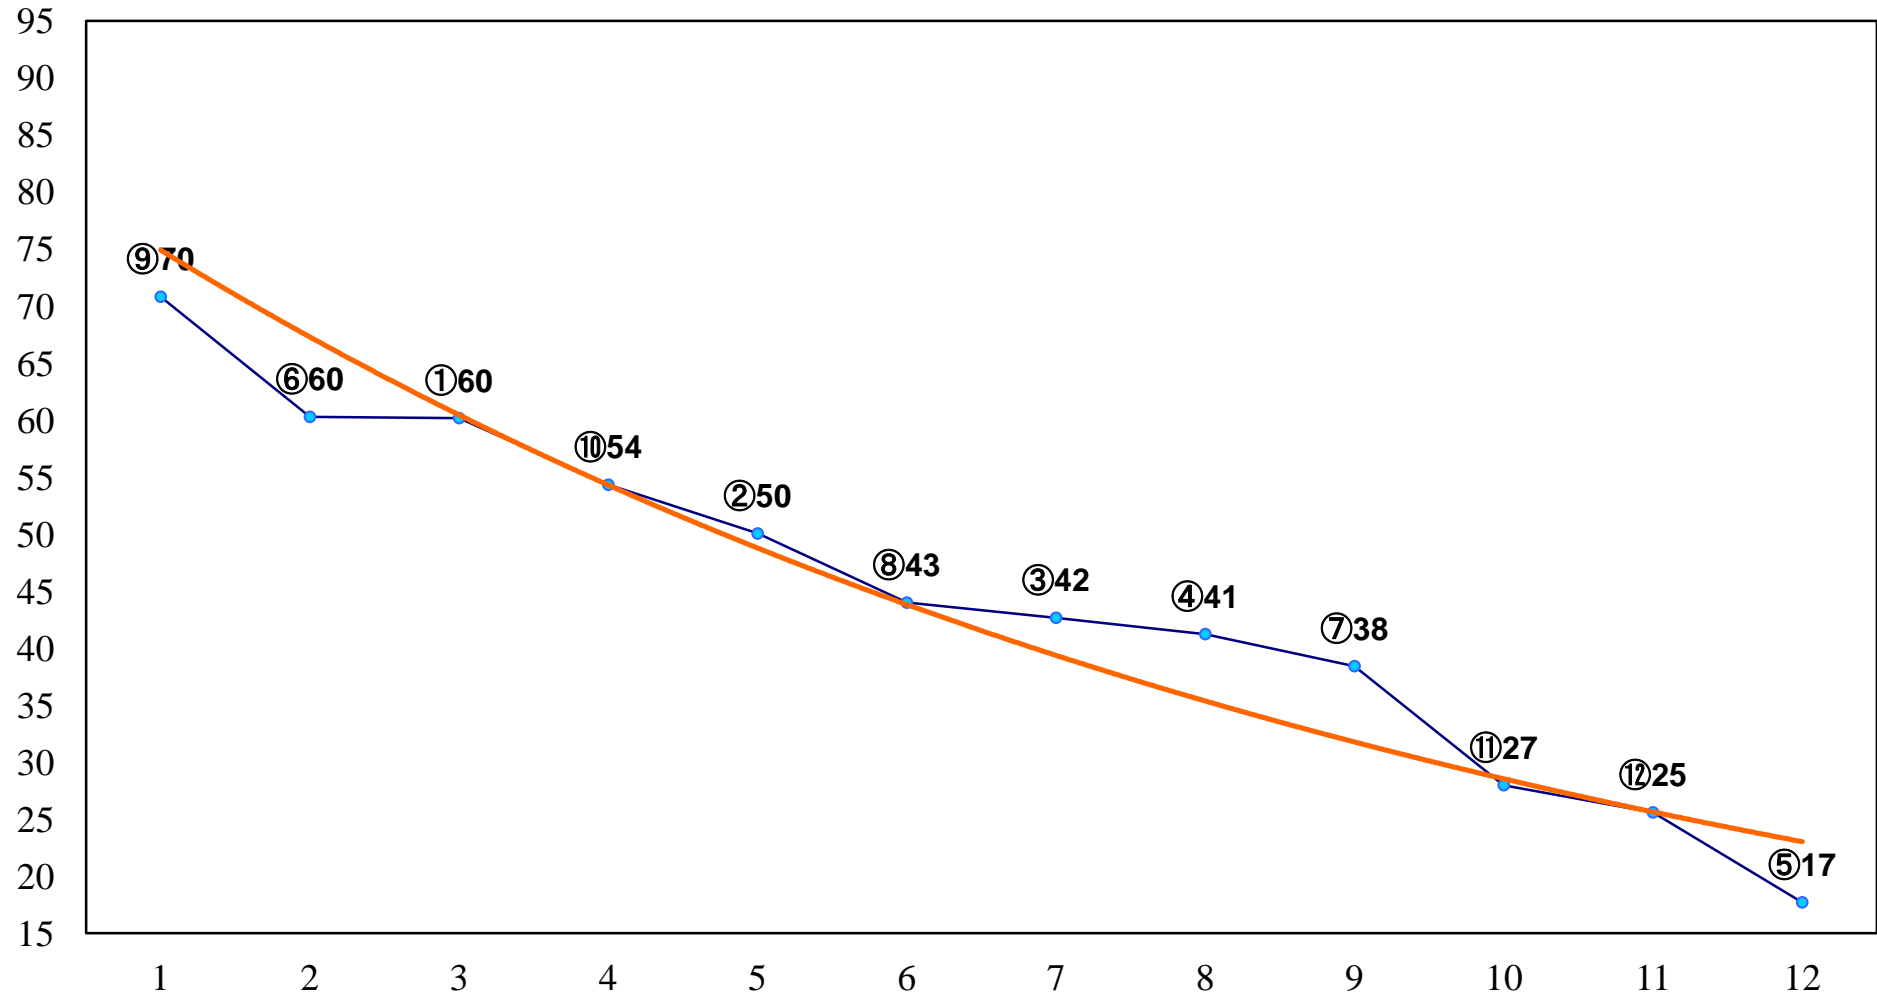

2015年06月15日(月) 船橋競馬 7R 18:00
オレンジレースC2選抜馬ア 左1200m