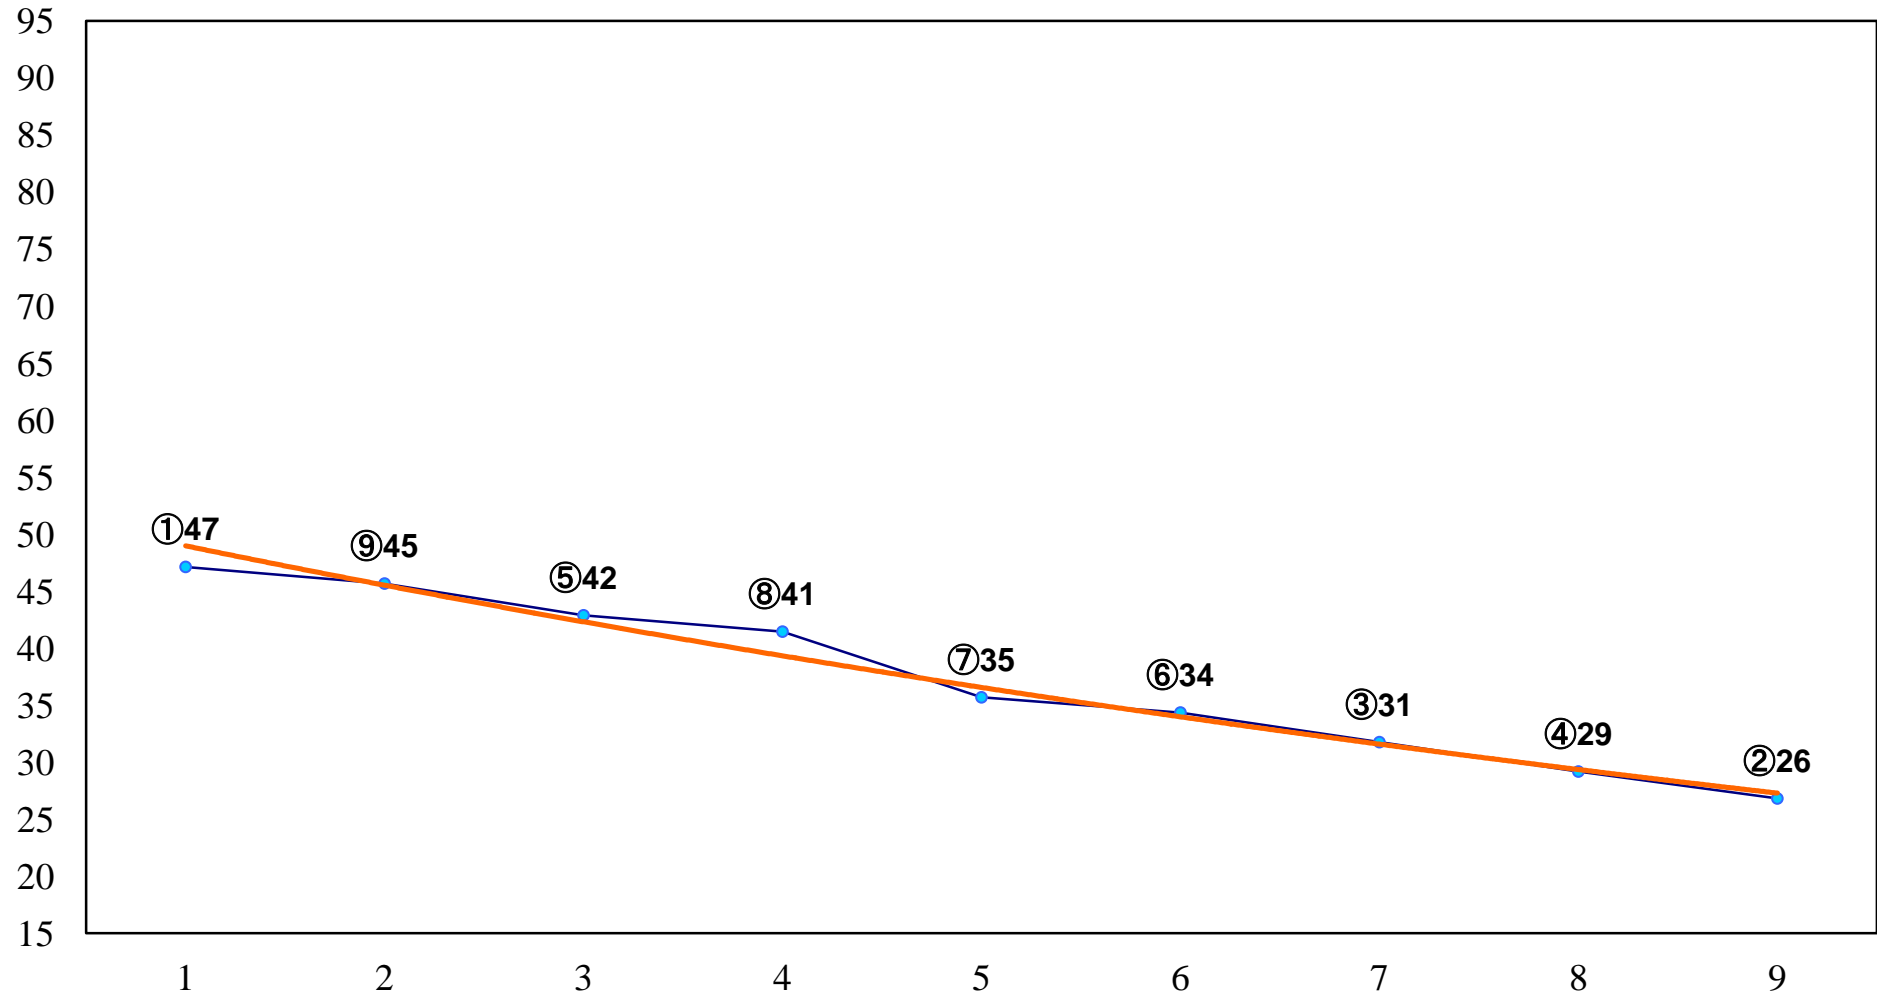

2015年06月15日(月) 船橋競馬 1R 14:50
C3十一イ 左1200m

2015年06月15日(月) 船橋競馬 2R 15:20
C3十十一ア 左1200m

2015年06月15日(月) 船橋競馬 3R 15:50
～船橋にんじん～ JAいちかわ賞3歳三 左1500m

2015年06月15日(月) 船橋競馬 4R 16:25
ほんびのす貝賞3歳二 左1600m

2015年06月15日(月) 船橋競馬 5R 16:55
3階オッズオン 冷やし中華はじめましC2 左1200m