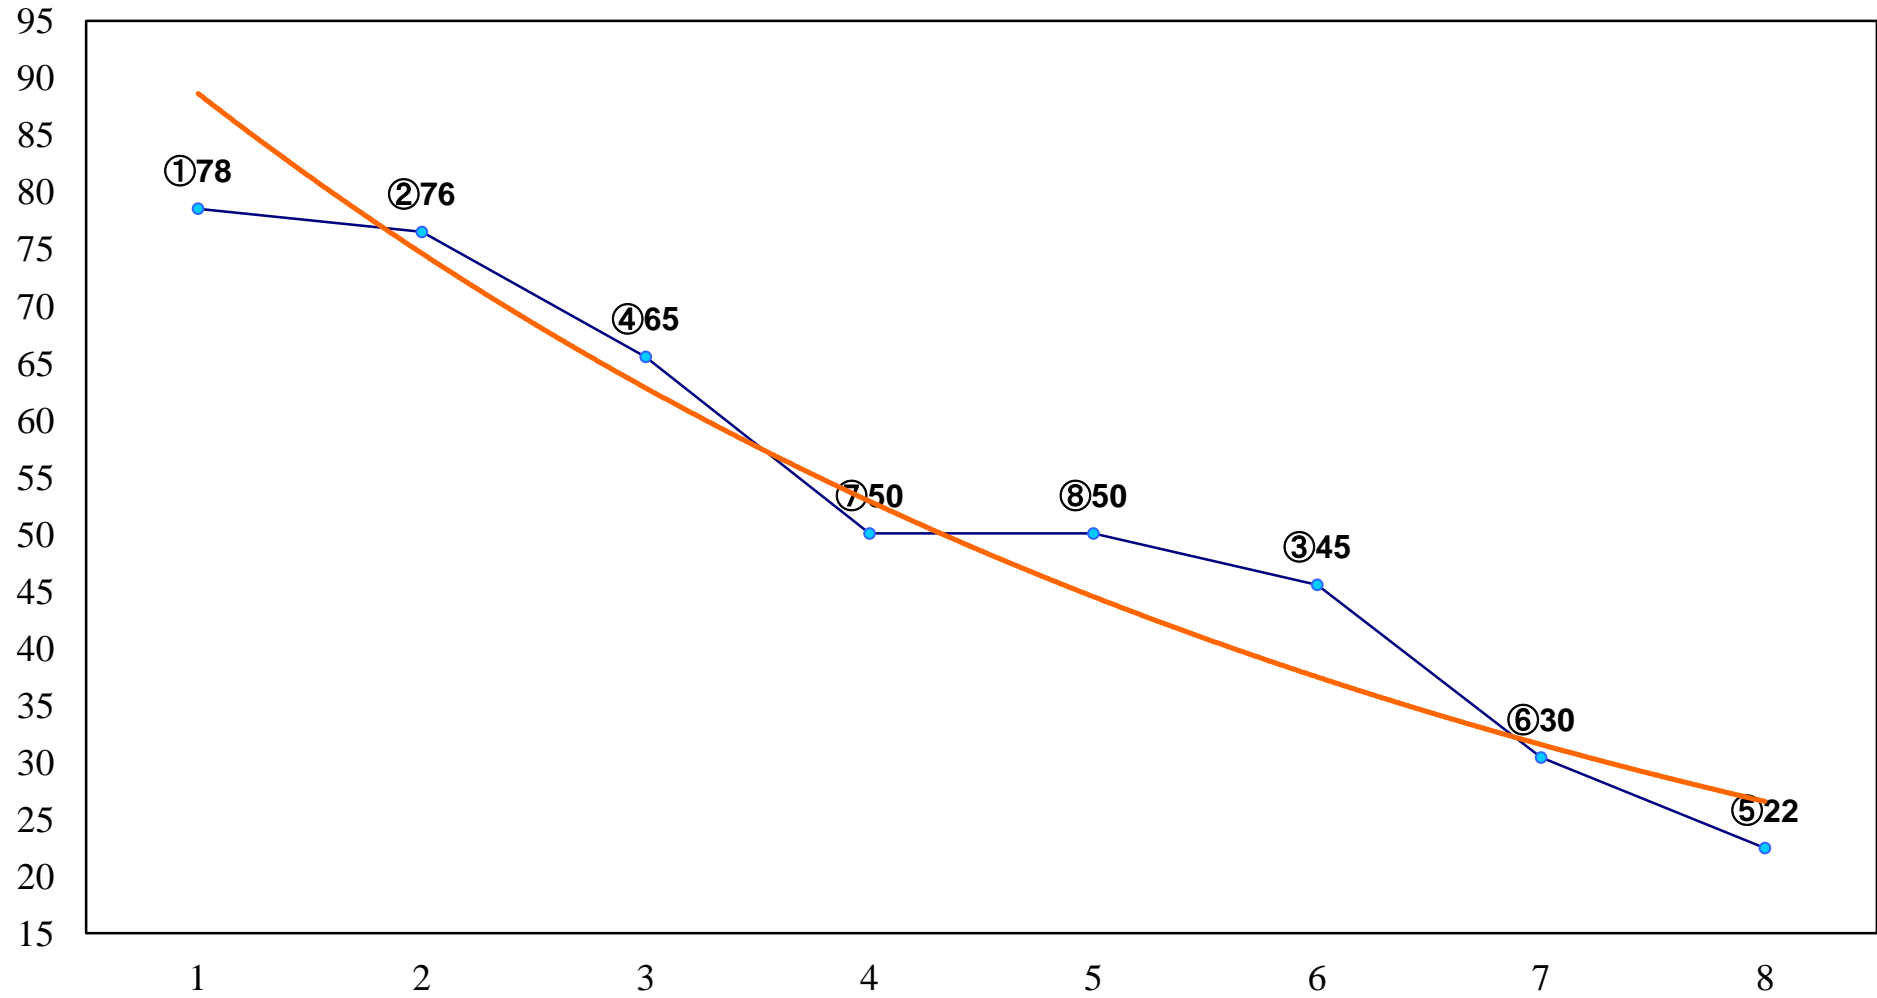

2015年06月15日(月) 船橋競馬 6R 17:25
岩崎電気アイちゃんカップC2特選一 左1600m