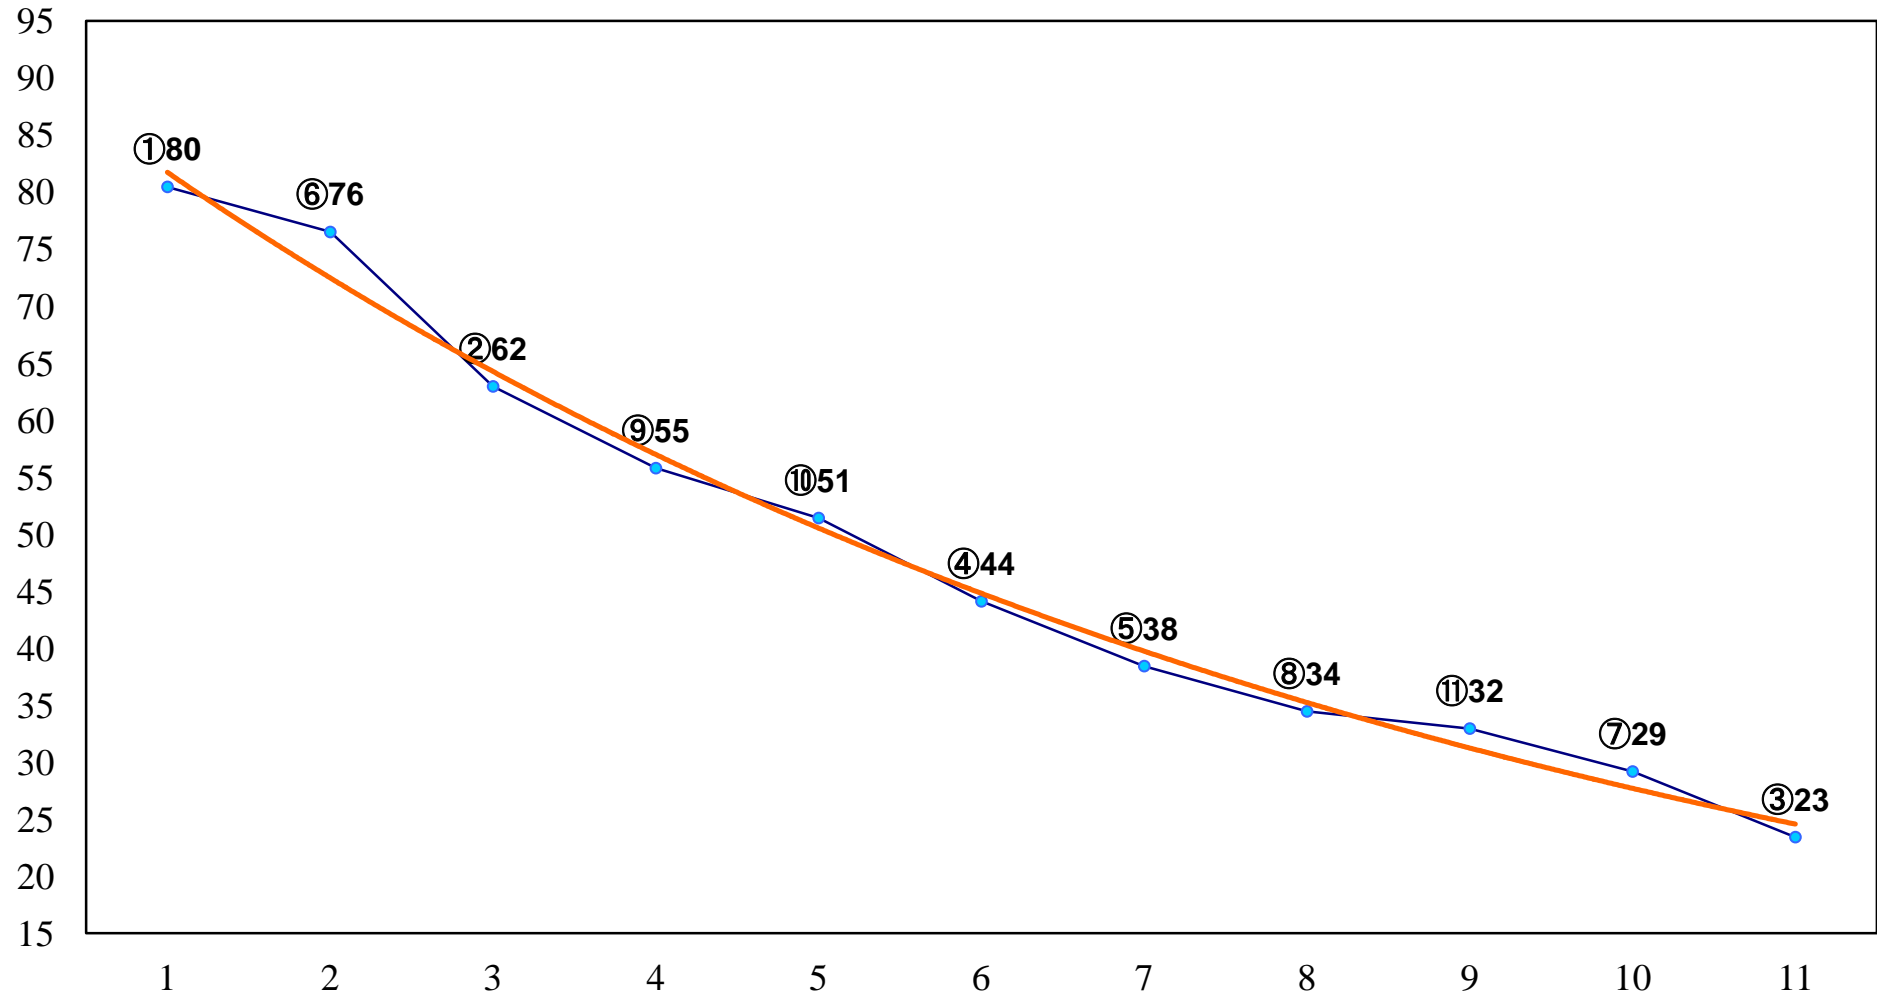

2015年06月15日(月) 船橋競馬 1R 14:50
C3十一イ 左1200m

2015年06月15日(月) 船橋競馬 2R 15:20
C3十十一ア 左1200m

2015年06月15日(月) 船橋競馬 3R 15:50
～船橋にんじん～ JAいちかわ賞3歳三 左1500m

2015年06月15日(月) 船橋競馬 4R 16:25
ほんびのす貝賞3歳二 左1600m

2015年06月15日(月) 船橋競馬 5R 16:55
3階オッズオン 冷やし中華はじめましC2 左1200m