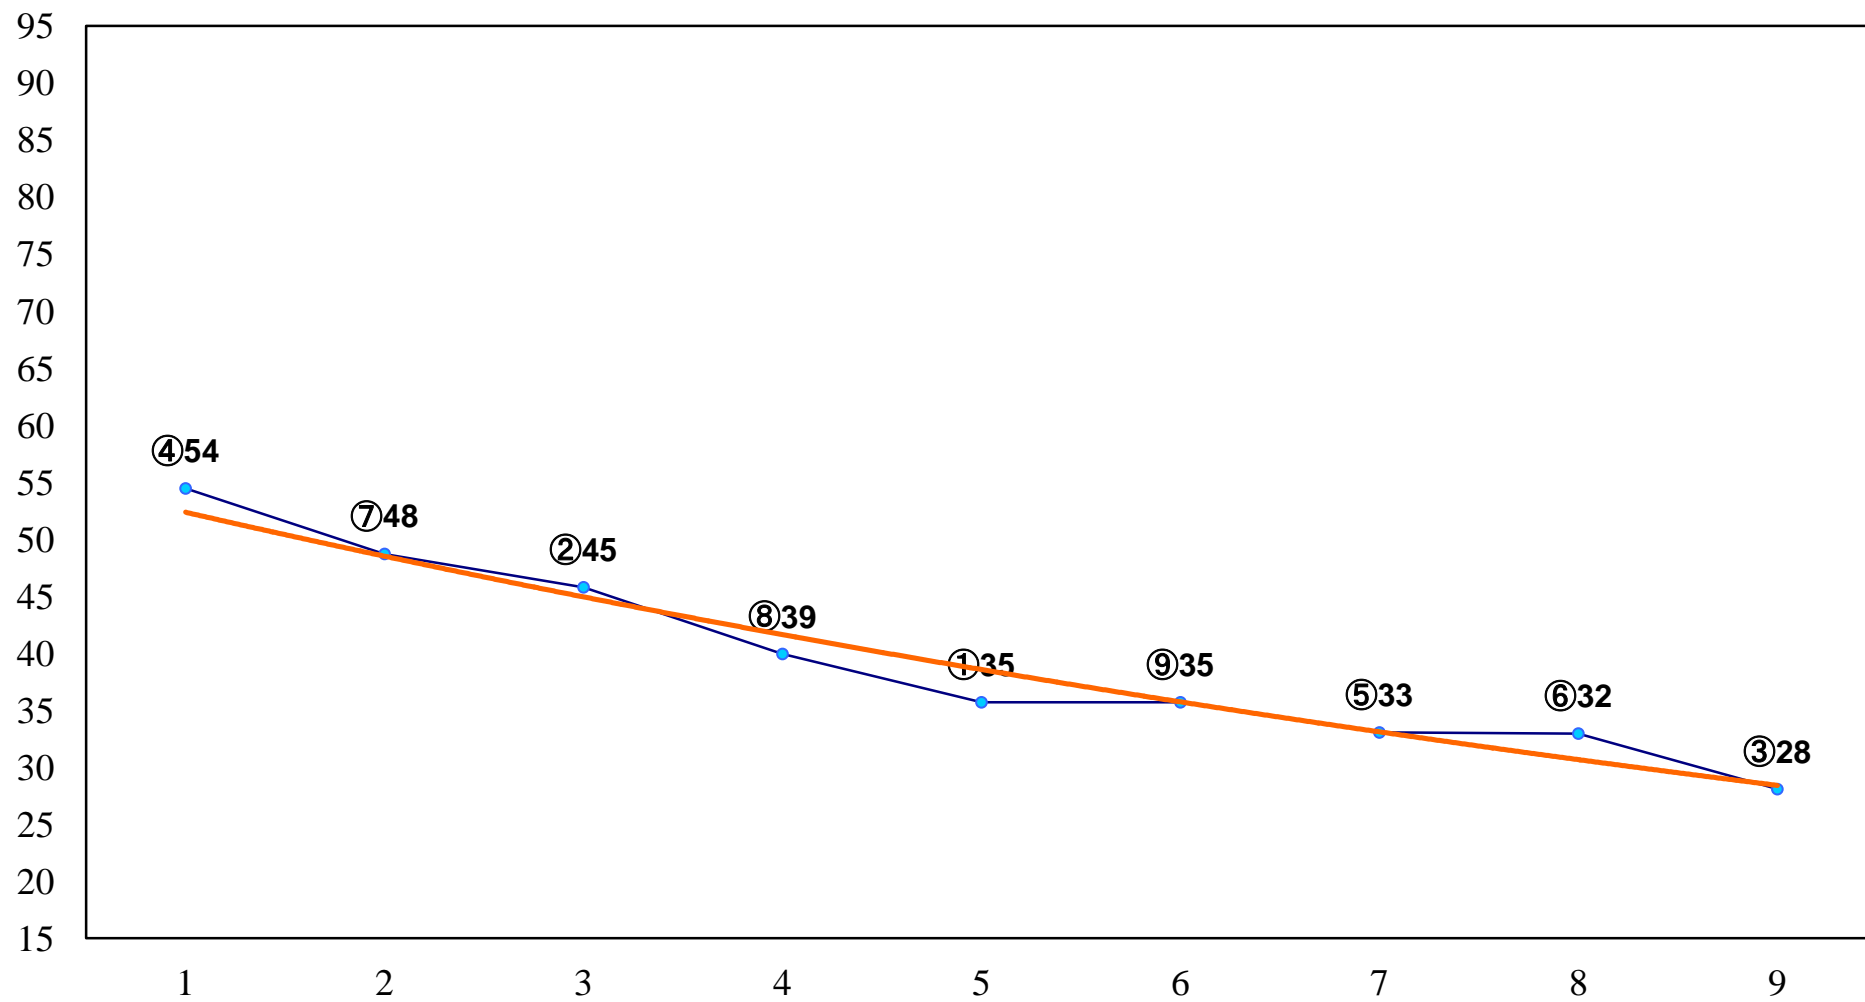

2015年06月15日(月) 船橋競馬 8R 18:50
ハートビートナイトー開幕特別3歳一 左1700m