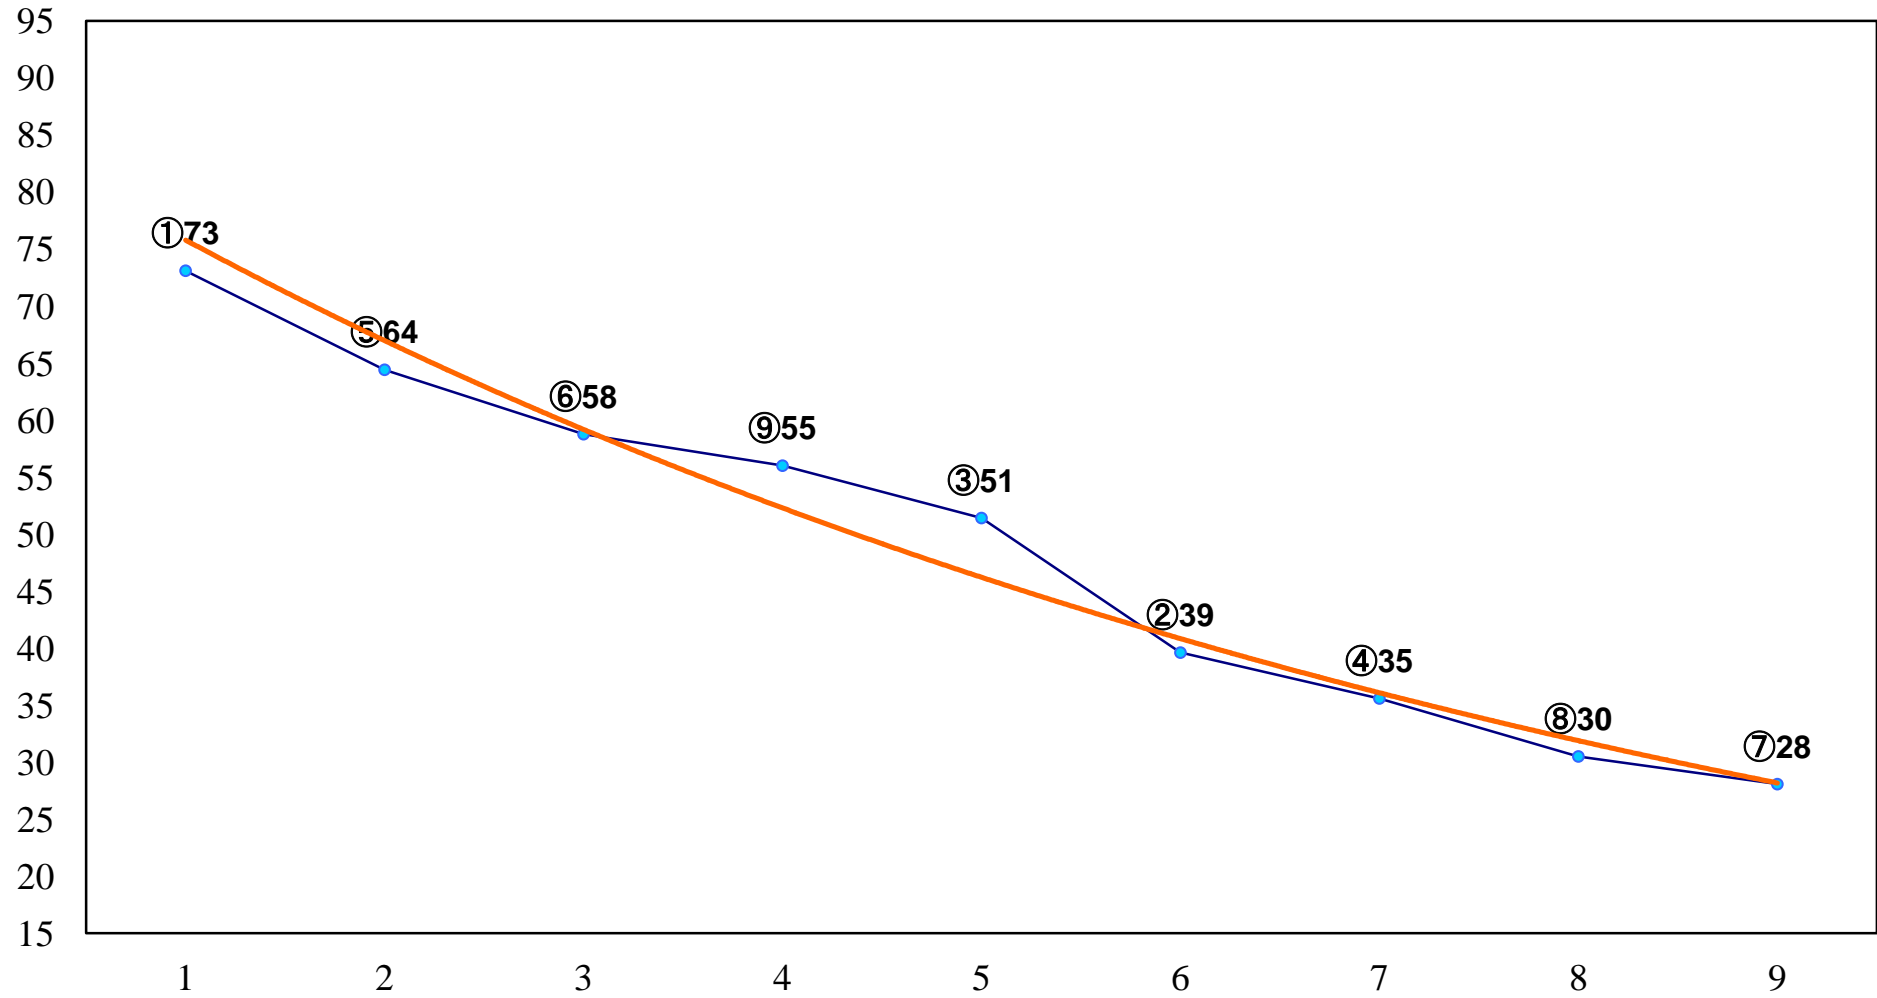

2015年06月15日(月) 船橋競馬 10R 20:05
ハートビートナイトスプリントB1B2選 左1000m

2015年06月15日(月) 船橋競馬 11R 20:40
ハートビートナイターマイルカッC1三 四 左1600m