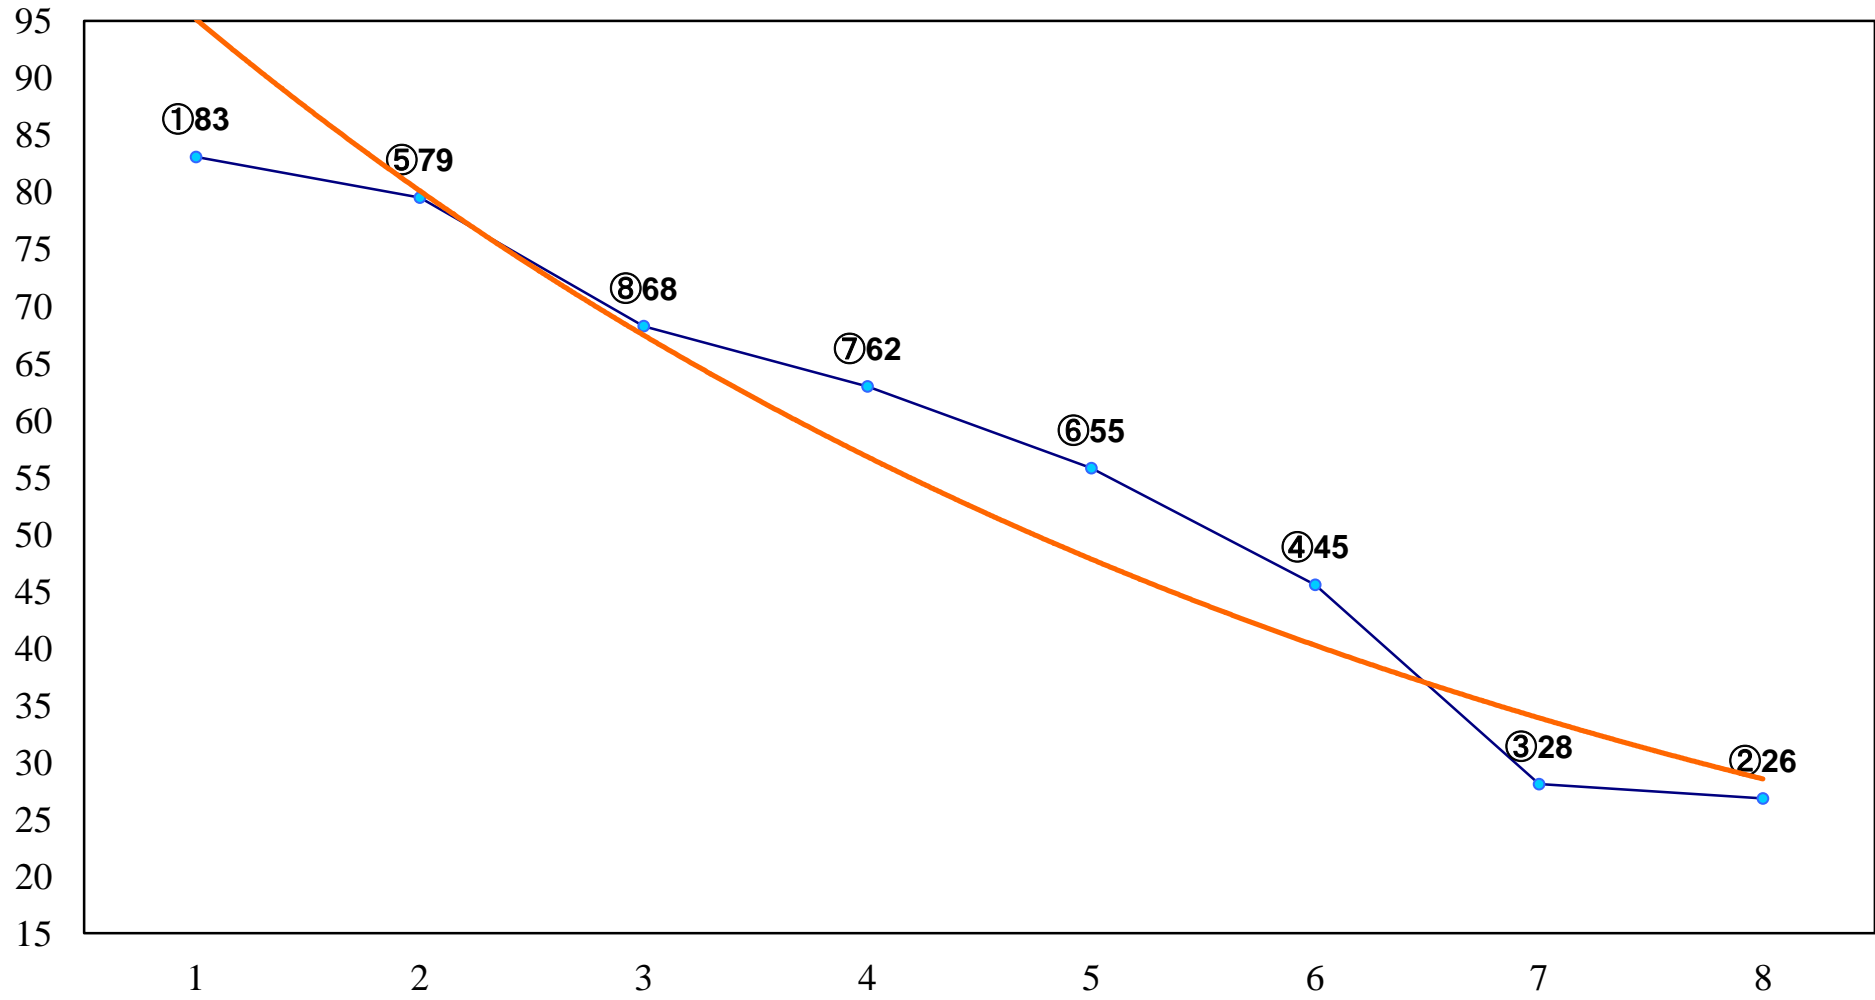

2015年06月16日(火) 船橋競馬 1R 15:10
C3八九 左1200m

2015年06月16日(火) 船橋競馬 2R 15:40
C3八九 左1500m

2015年06月16日(火) 船橋競馬 3R 16:10
3歳四 左1500m

2015年06月16日(火) 船橋競馬 4R 16:45
C3選抜馬 左1200m

2015年06月16日(火) 船橋競馬 5R 17:15
C2二 左1600m

2015年06月16日(火) 船橋競馬 6R 17:45
C2三 左1500m