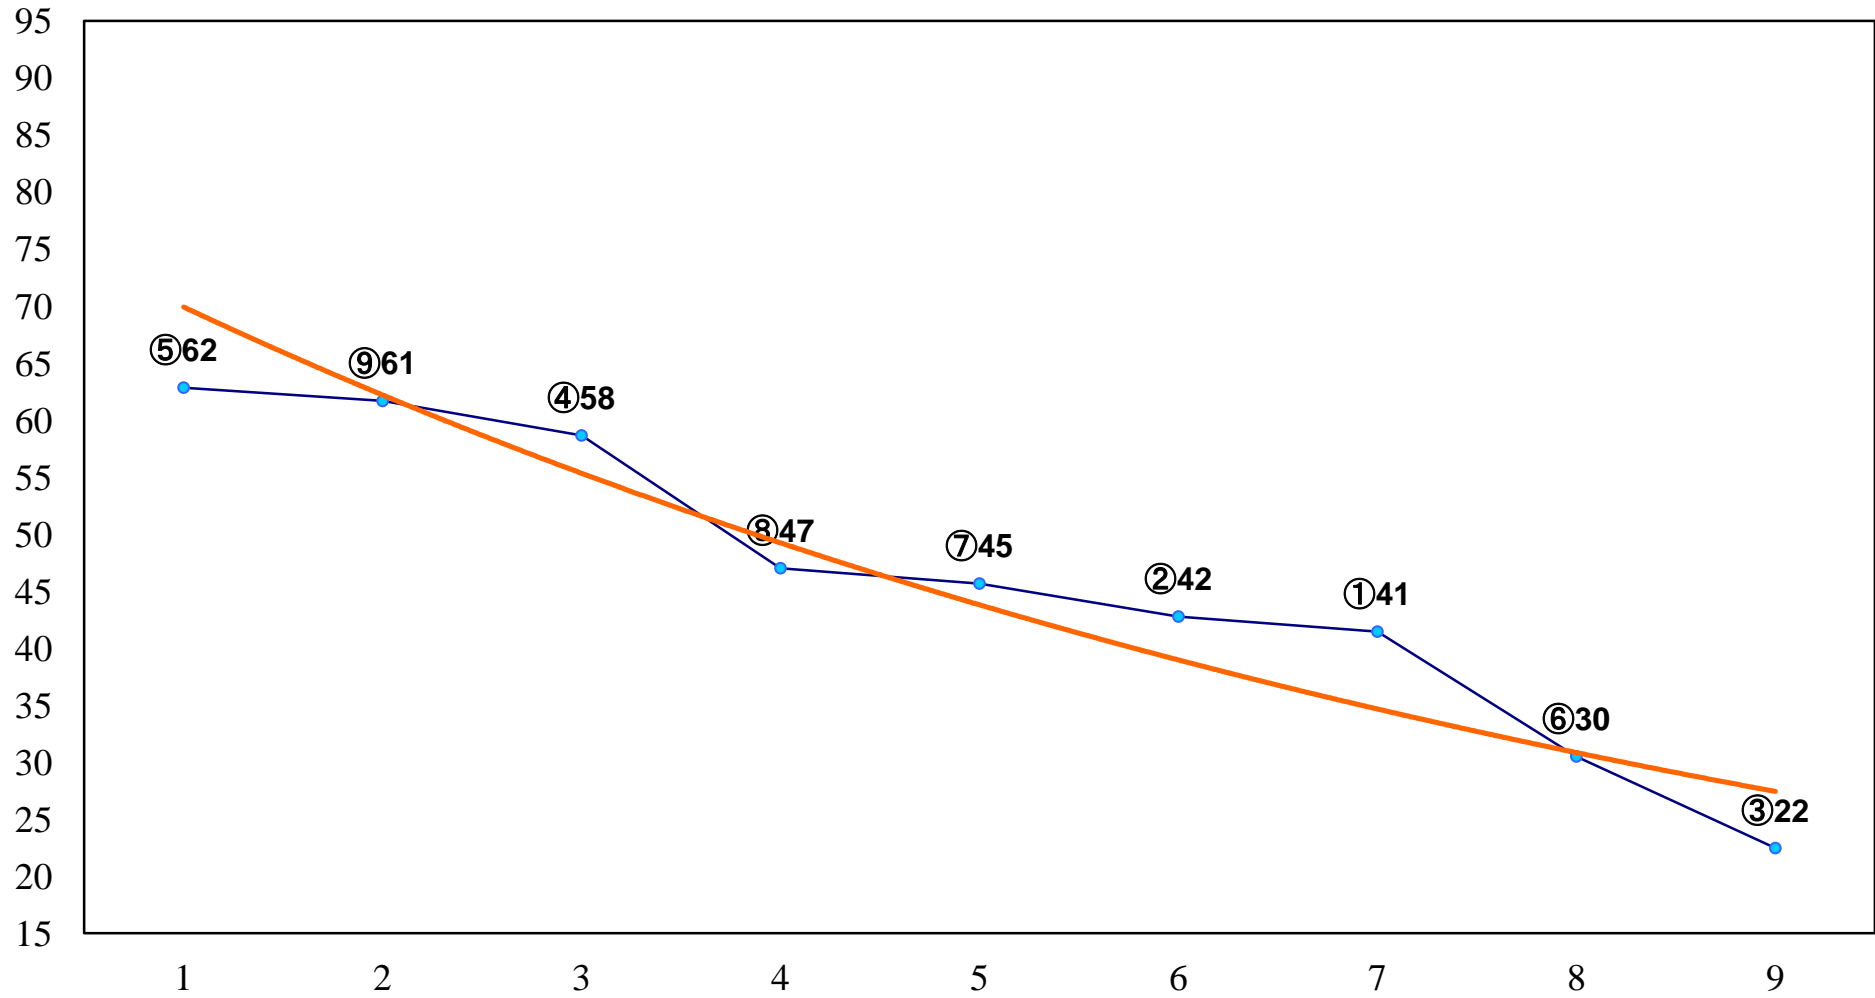

2015年06月16日(火) 船橋競馬 8R 18:50
新月賞C1C2選抜馬 左1700m