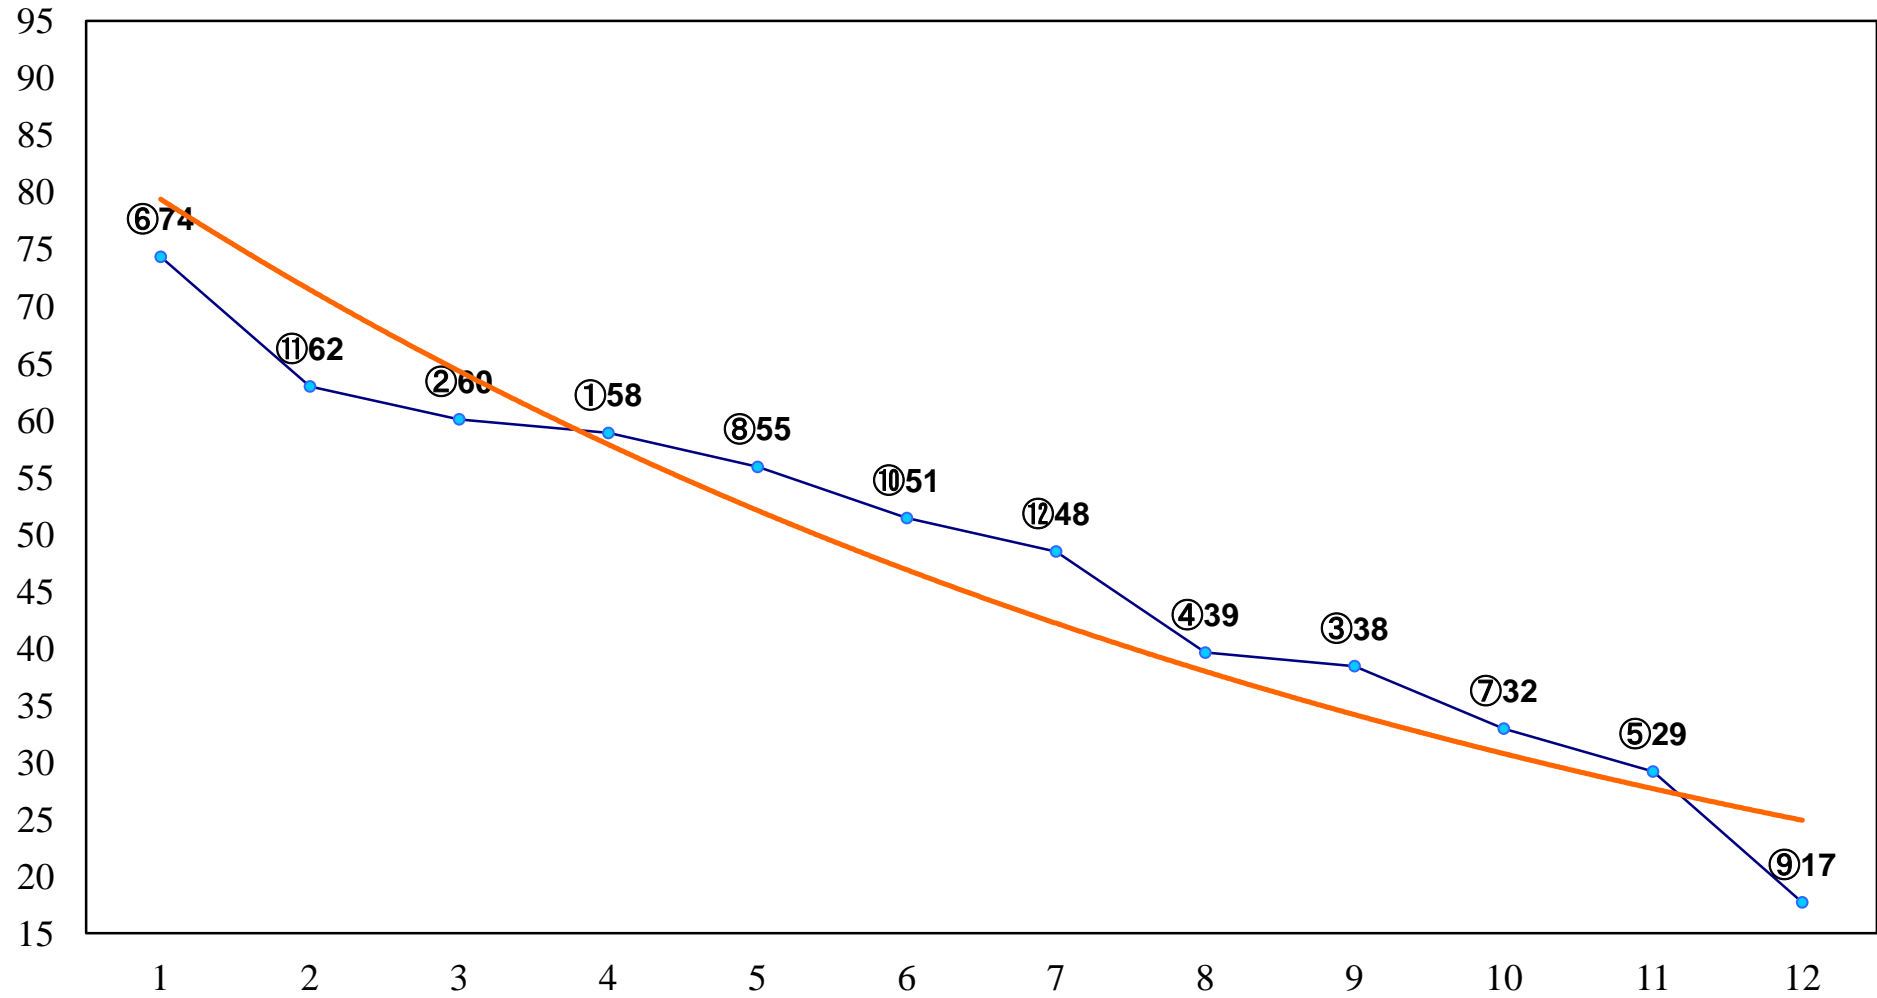

2015年06月16日(火) 船橋競馬 1R 15:10
C3八九 左1200m

2015年06月16日(火) 船橋競馬 2R 15:40
C3八九 左1500m

2015年06月16日(火) 船橋競馬 3R 16:10
3歳四 左1500m

2015年06月16日(火) 船橋競馬 4R 16:45
C3選抜馬 左1200m

2015年06月16日(火) 船橋競馬 5R 17:15
C2二 左1600m

2015年06月16日(火) 船橋競馬 6R 17:45
C2三 左1500m