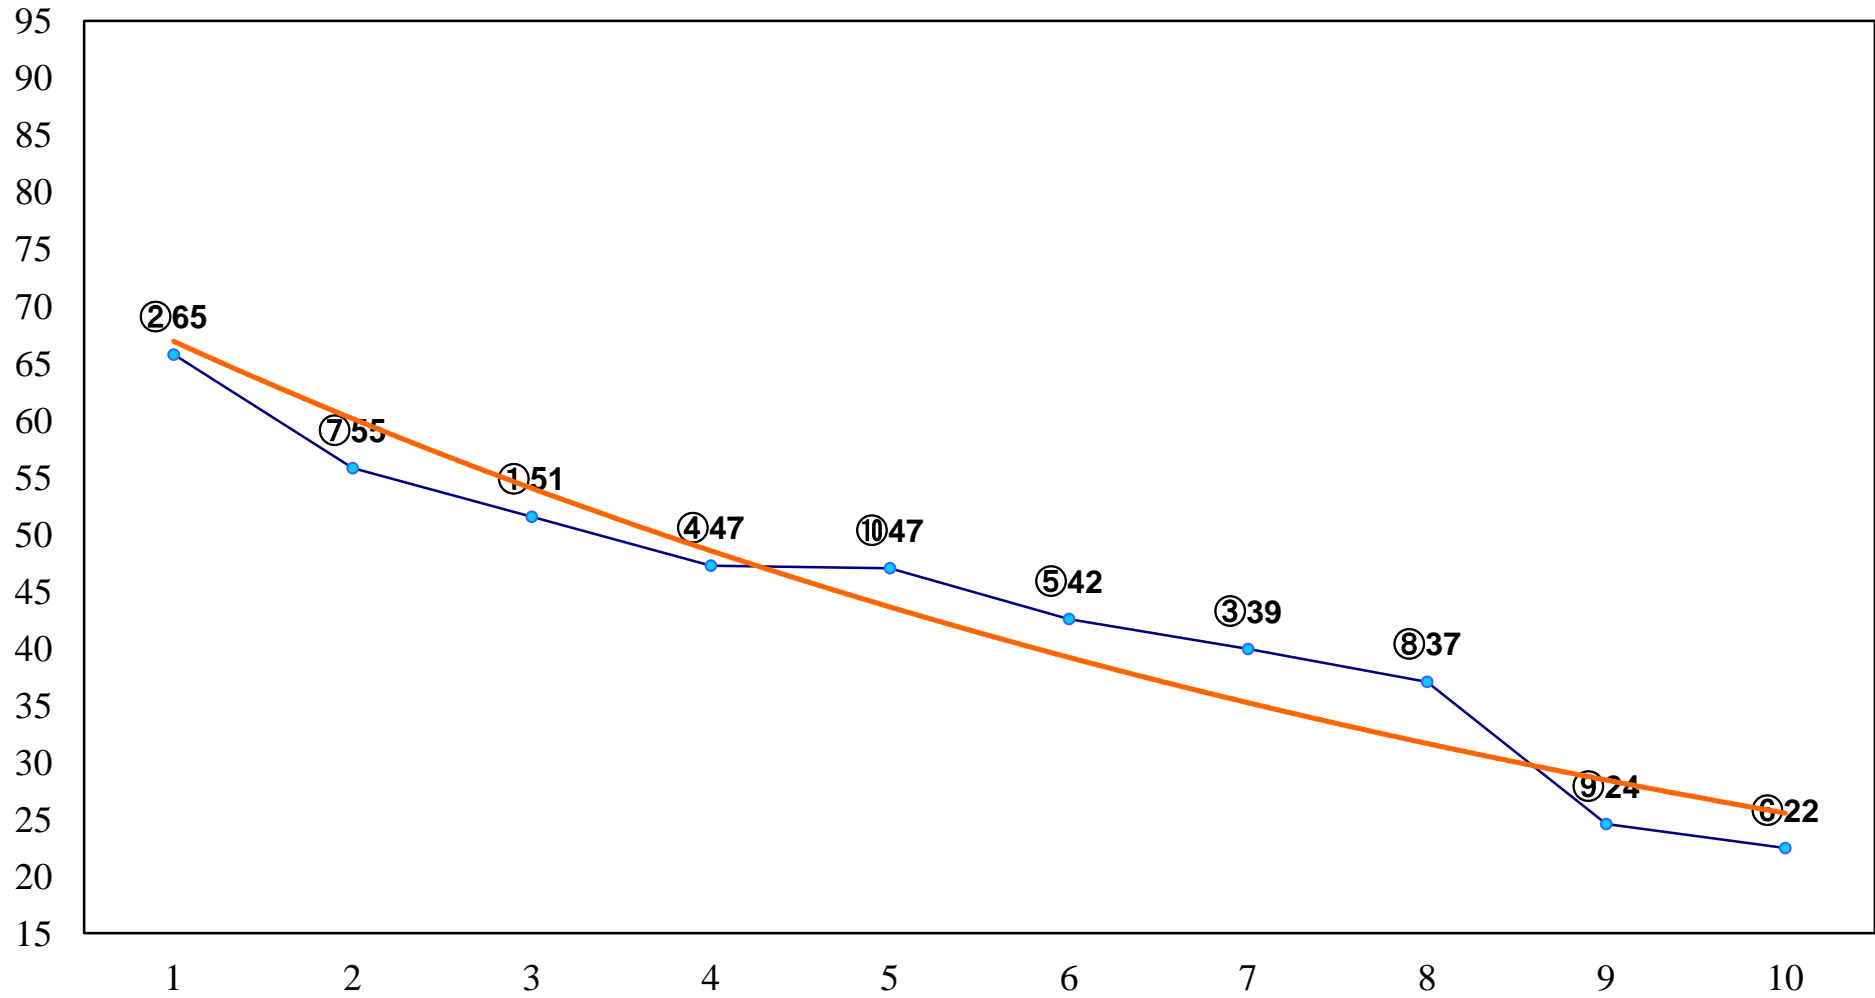

2015年06月16日(火) 船橋競馬 1R 15:10
C3八九 左1200m

2015年06月16日(火) 船橋競馬 2R 15:40
C3八九 左1500m

2015年06月16日(火) 船橋競馬 3R 16:10
3歳四 左1500m

2015年06月16日(火) 船橋競馬 4R 16:45
C3選抜馬 左1200m

2015年06月16日(火) 船橋競馬 5R 17:15
C2二 左1600m

2015年06月16日(火) 船橋競馬 6R 17:45
C2三 左1500m