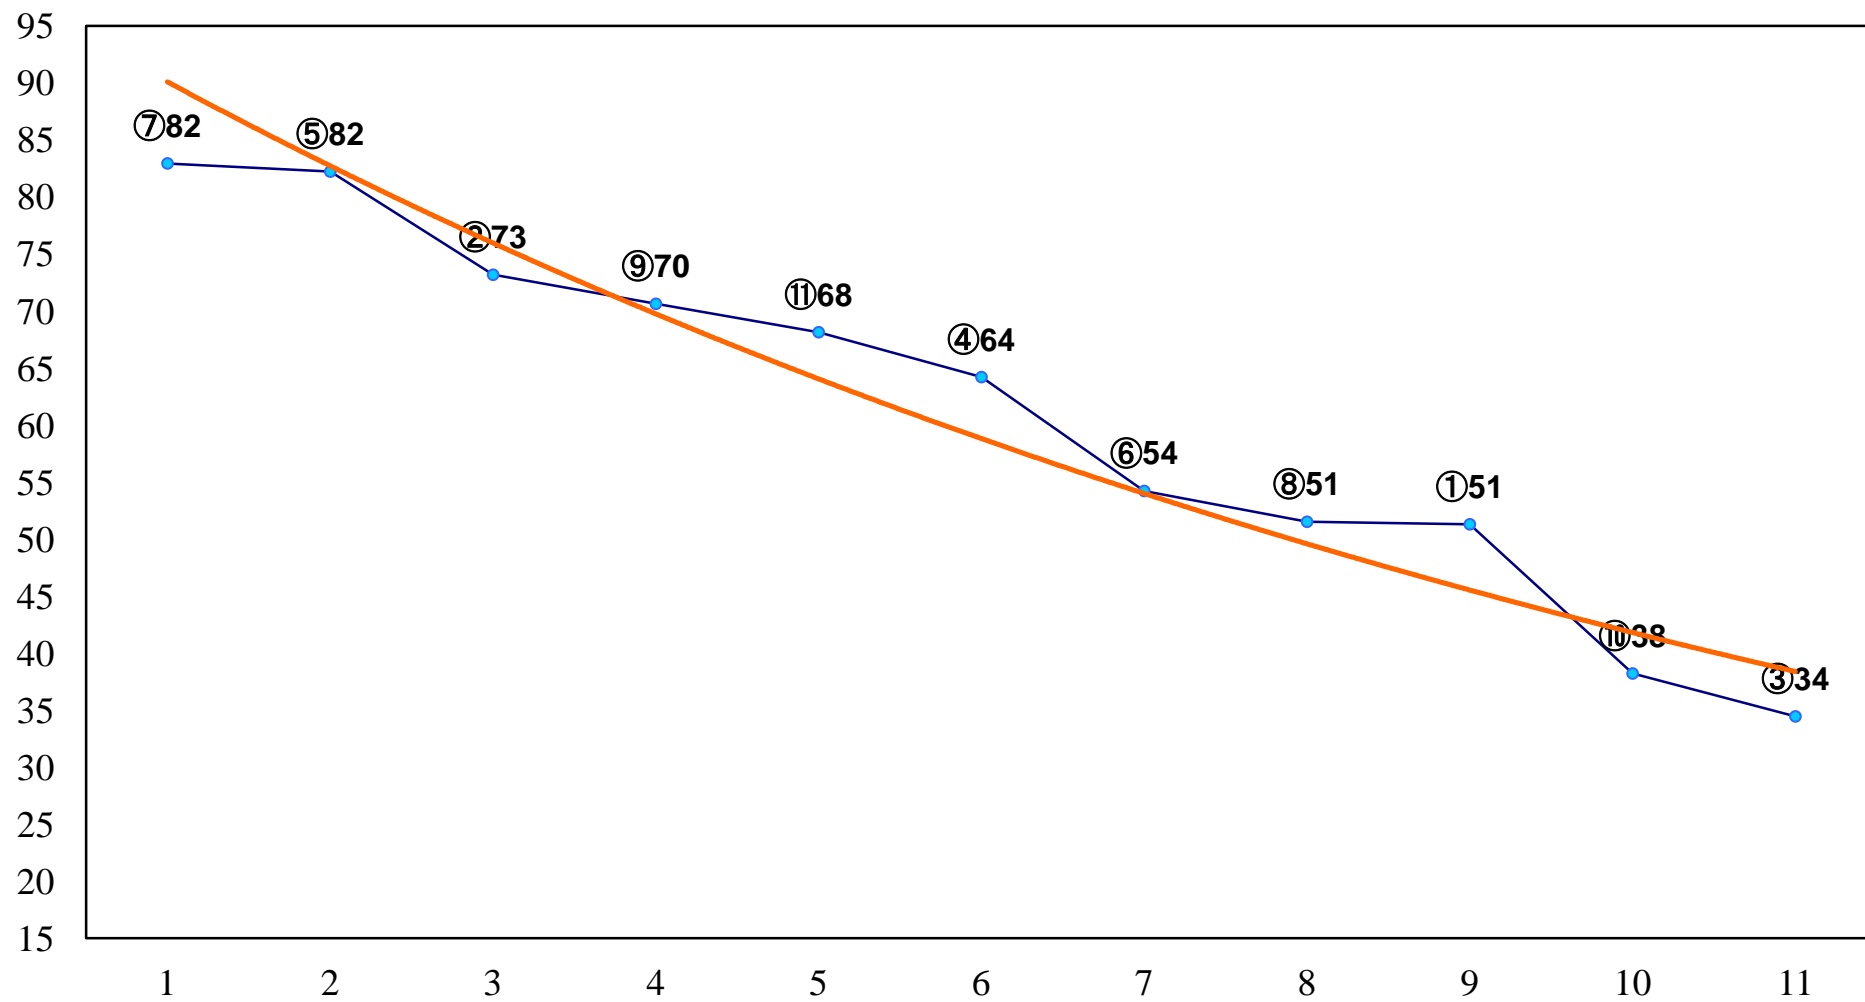

2015年06月16日(火) 船橋競馬 9R 19:25
千葉県産いもぶた賞C1選抜馬ア 左1200m