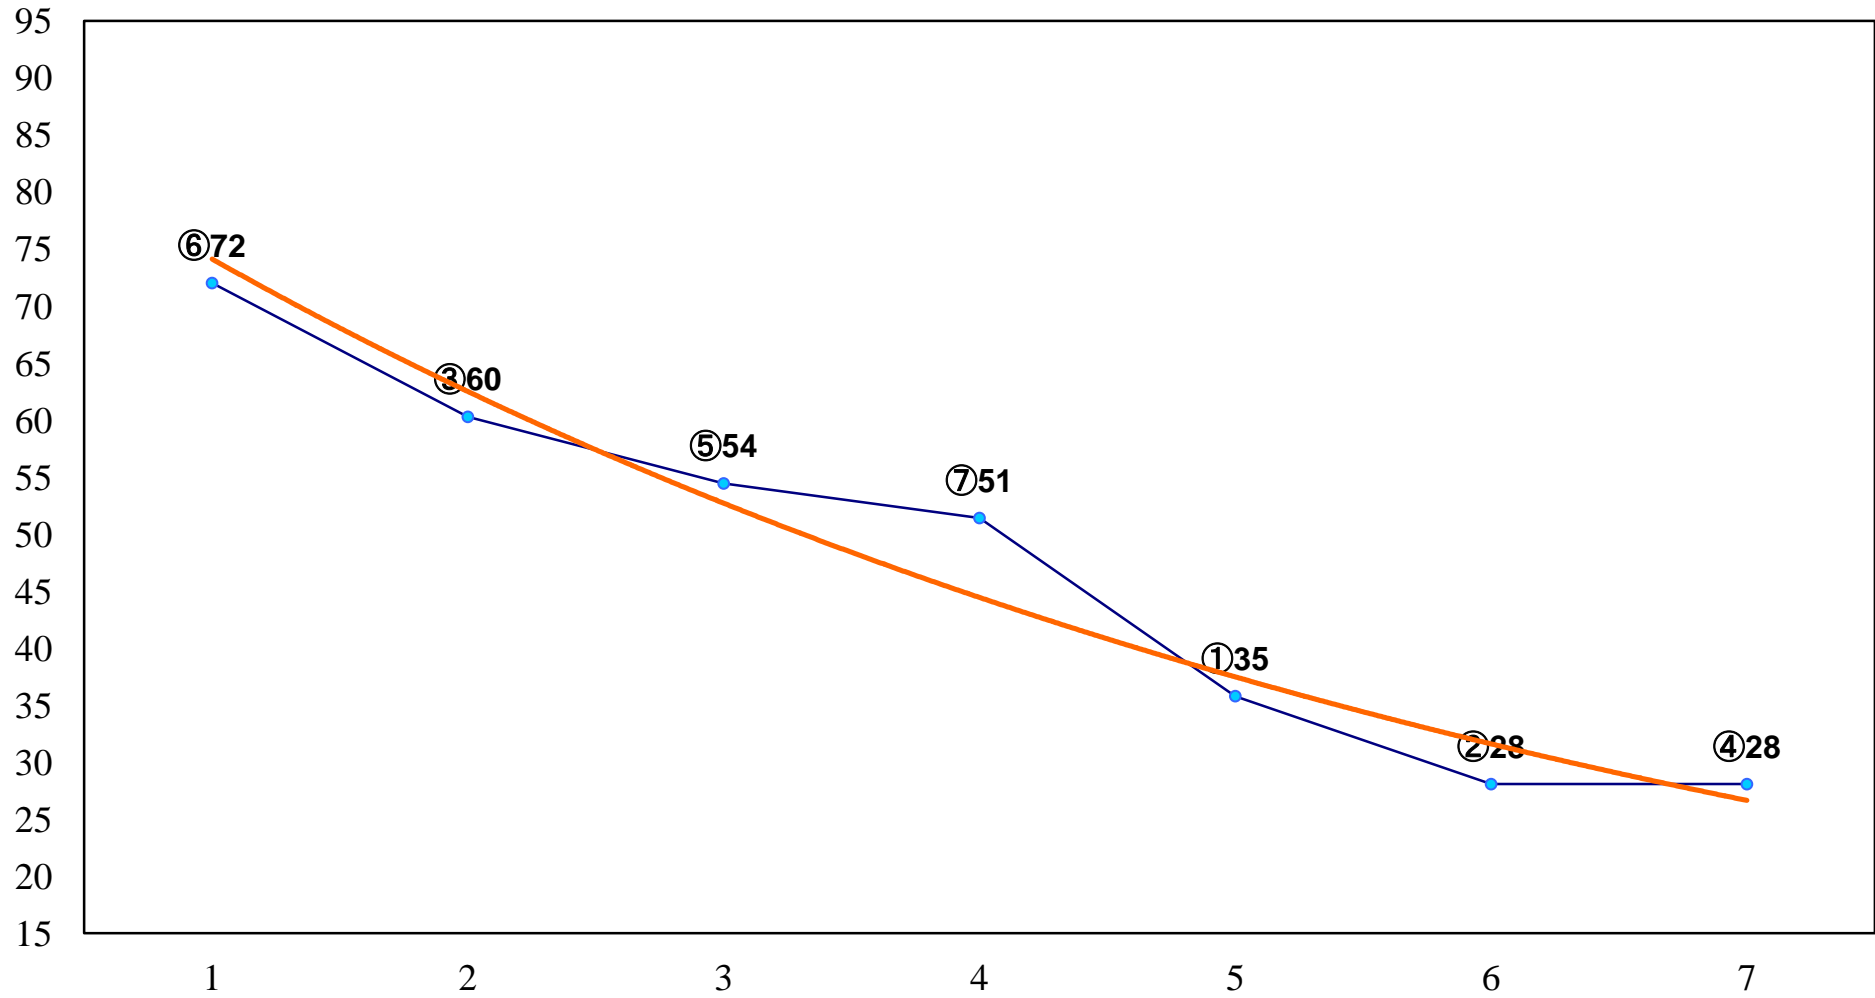

2015年06月16日(火) 船橋競馬 1R 15:10
C3八九 左1200m

2015年06月16日(火) 船橋競馬 2R 15:40
C3八九 左1500m

2015年06月16日(火) 船橋競馬 3R 16:10
3歳四 左1500m

2015年06月16日(火) 船橋競馬 4R 16:45
C3選抜馬 左1200m

2015年06月16日(火) 船橋競馬 5R 17:15
C2二 左1600m

2015年06月16日(火) 船橋競馬 6R 17:45
C2三 左1500m