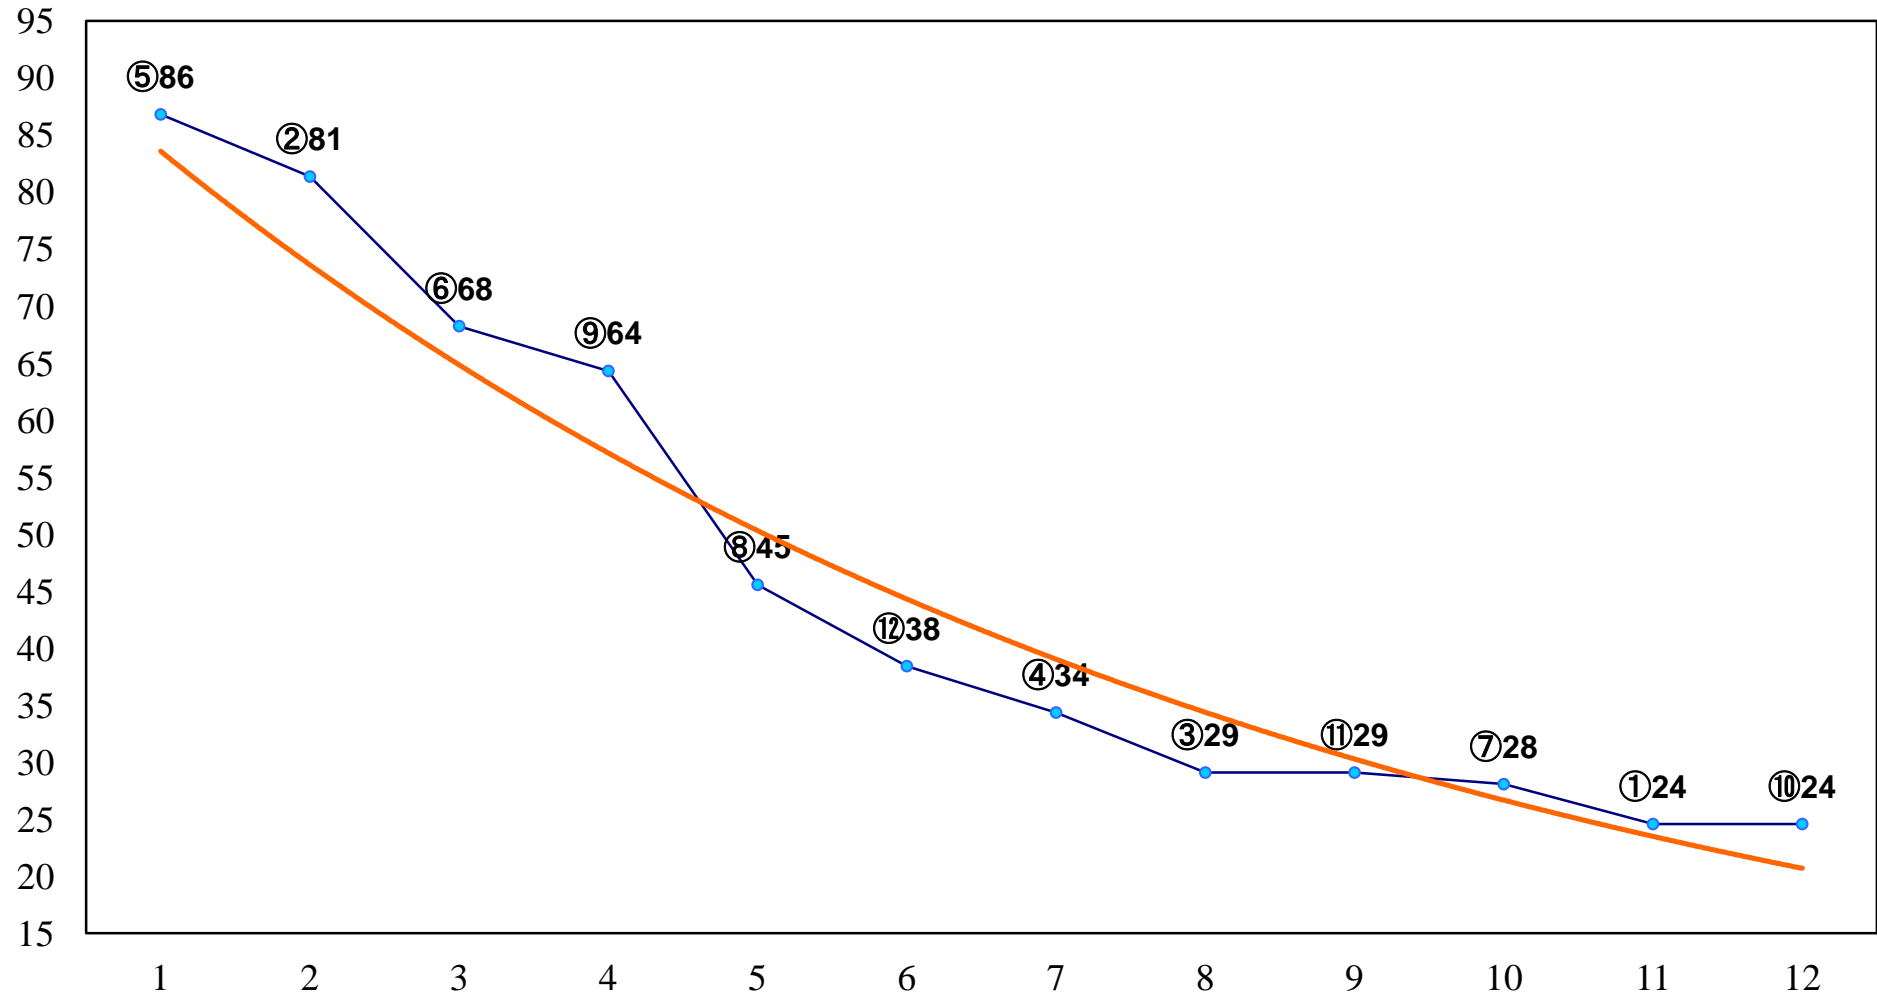

2015年06月16日(火) 船橋競馬 7R 18:15
C1選抜馬イ 左1200m