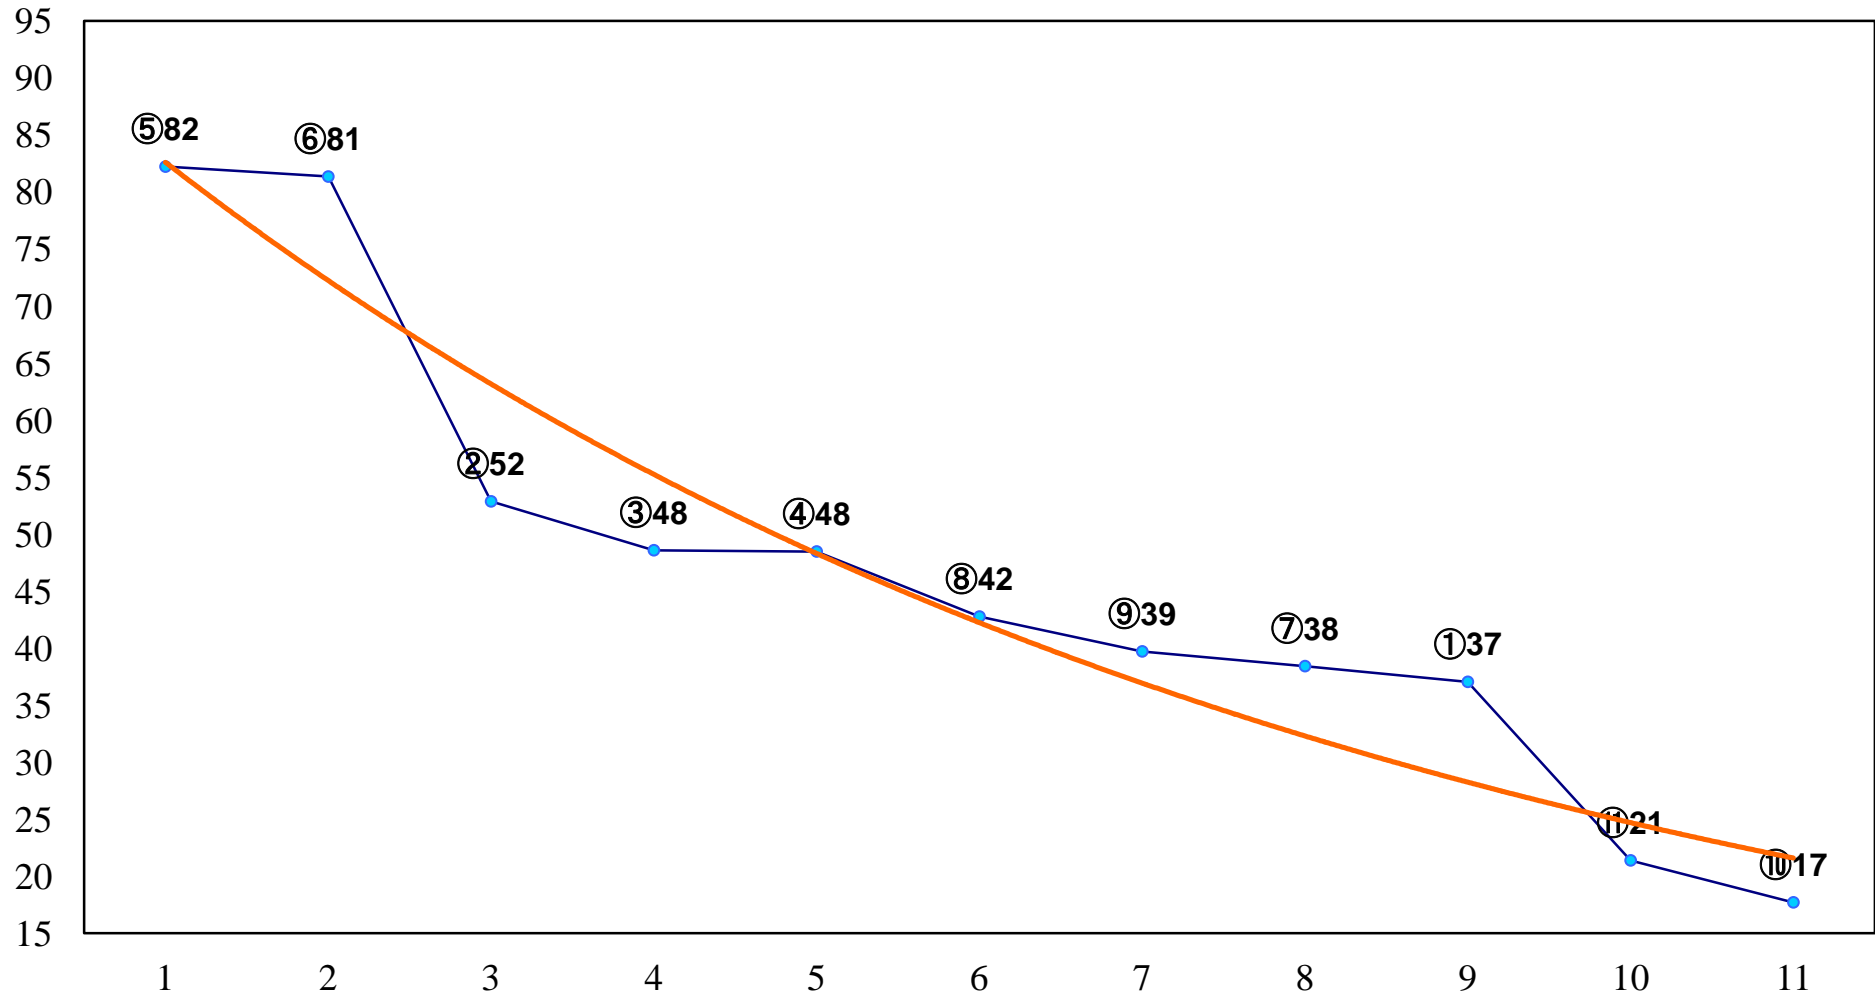

2015年06月16日(火) 船橋競馬 1R 15:10
C3八九 左1200m

2015年06月16日(火) 船橋競馬 2R 15:40
C3八九 左1500m

2015年06月16日(火) 船橋競馬 3R 16:10
3歳四 左1500m

2015年06月16日(火) 船橋競馬 4R 16:45
C3選抜馬 左1200m

2015年06月16日(火) 船橋競馬 5R 17:15
C2二 左1600m

2015年06月16日(火) 船橋競馬 6R 17:45
C2三 左1500m