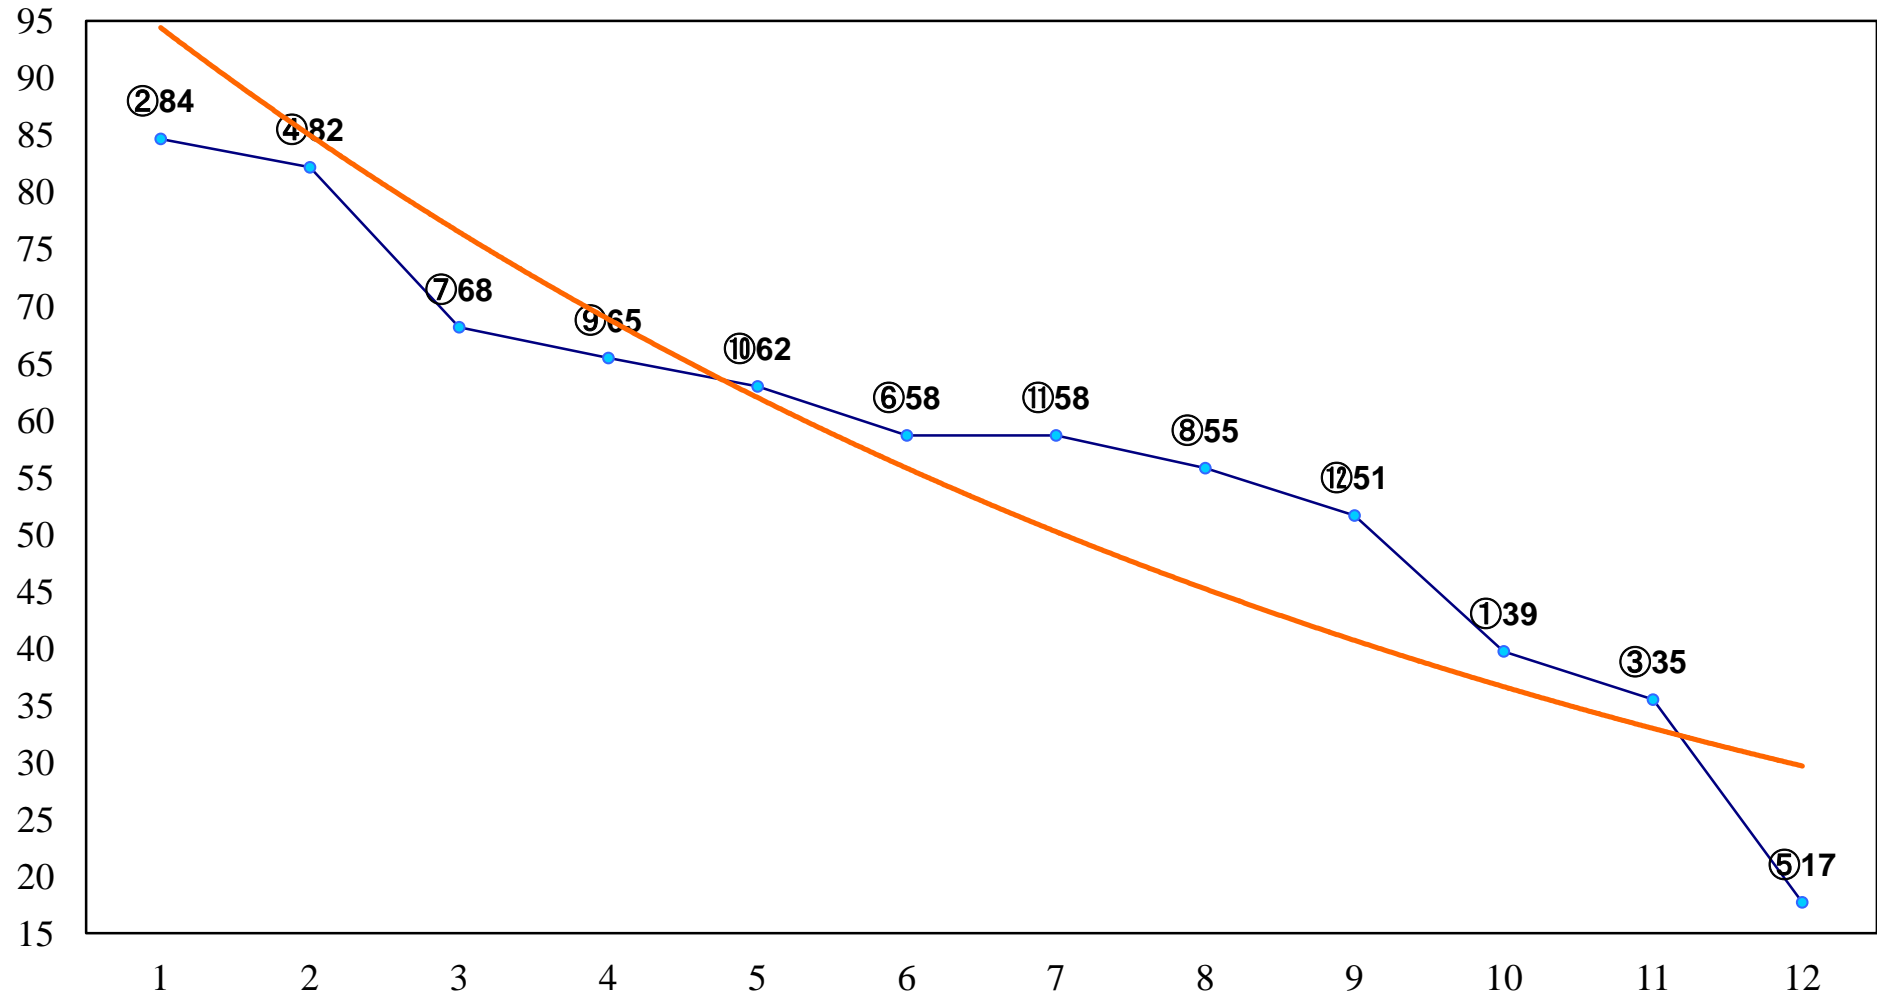

2015年06月16日(火) 船橋競馬 10R 20:05
短夜賞3上オープン 左1800m