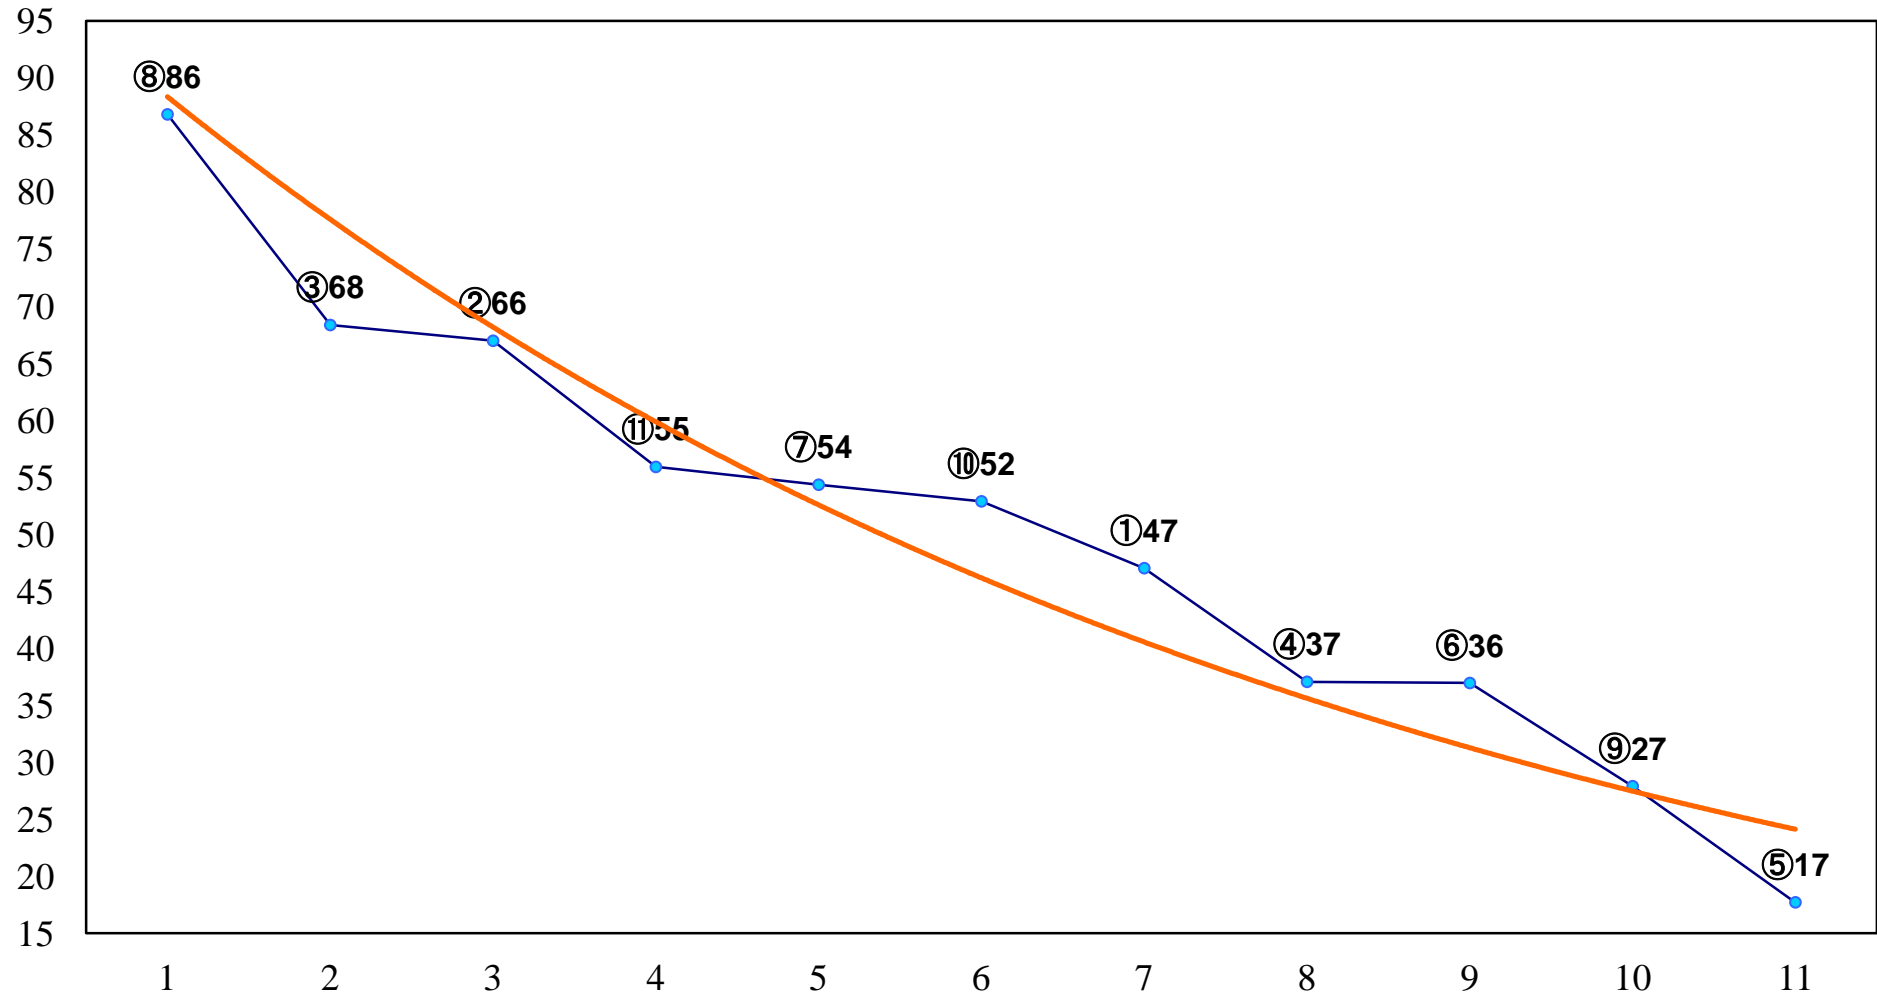

2015年06月16日(火) 船橋競馬 1R 15:10
C3八九 左1200m

2015年06月16日(火) 船橋競馬 2R 15:40
C3八九 左1500m

2015年06月16日(火) 船橋競馬 3R 16:10
3歳四 左1500m

2015年06月16日(火) 船橋競馬 4R 16:45
C3選抜馬 左1200m

2015年06月16日(火) 船橋競馬 5R 17:15
C2二 左1600m

2015年06月16日(火) 船橋競馬 6R 17:45
C2三 左1500m