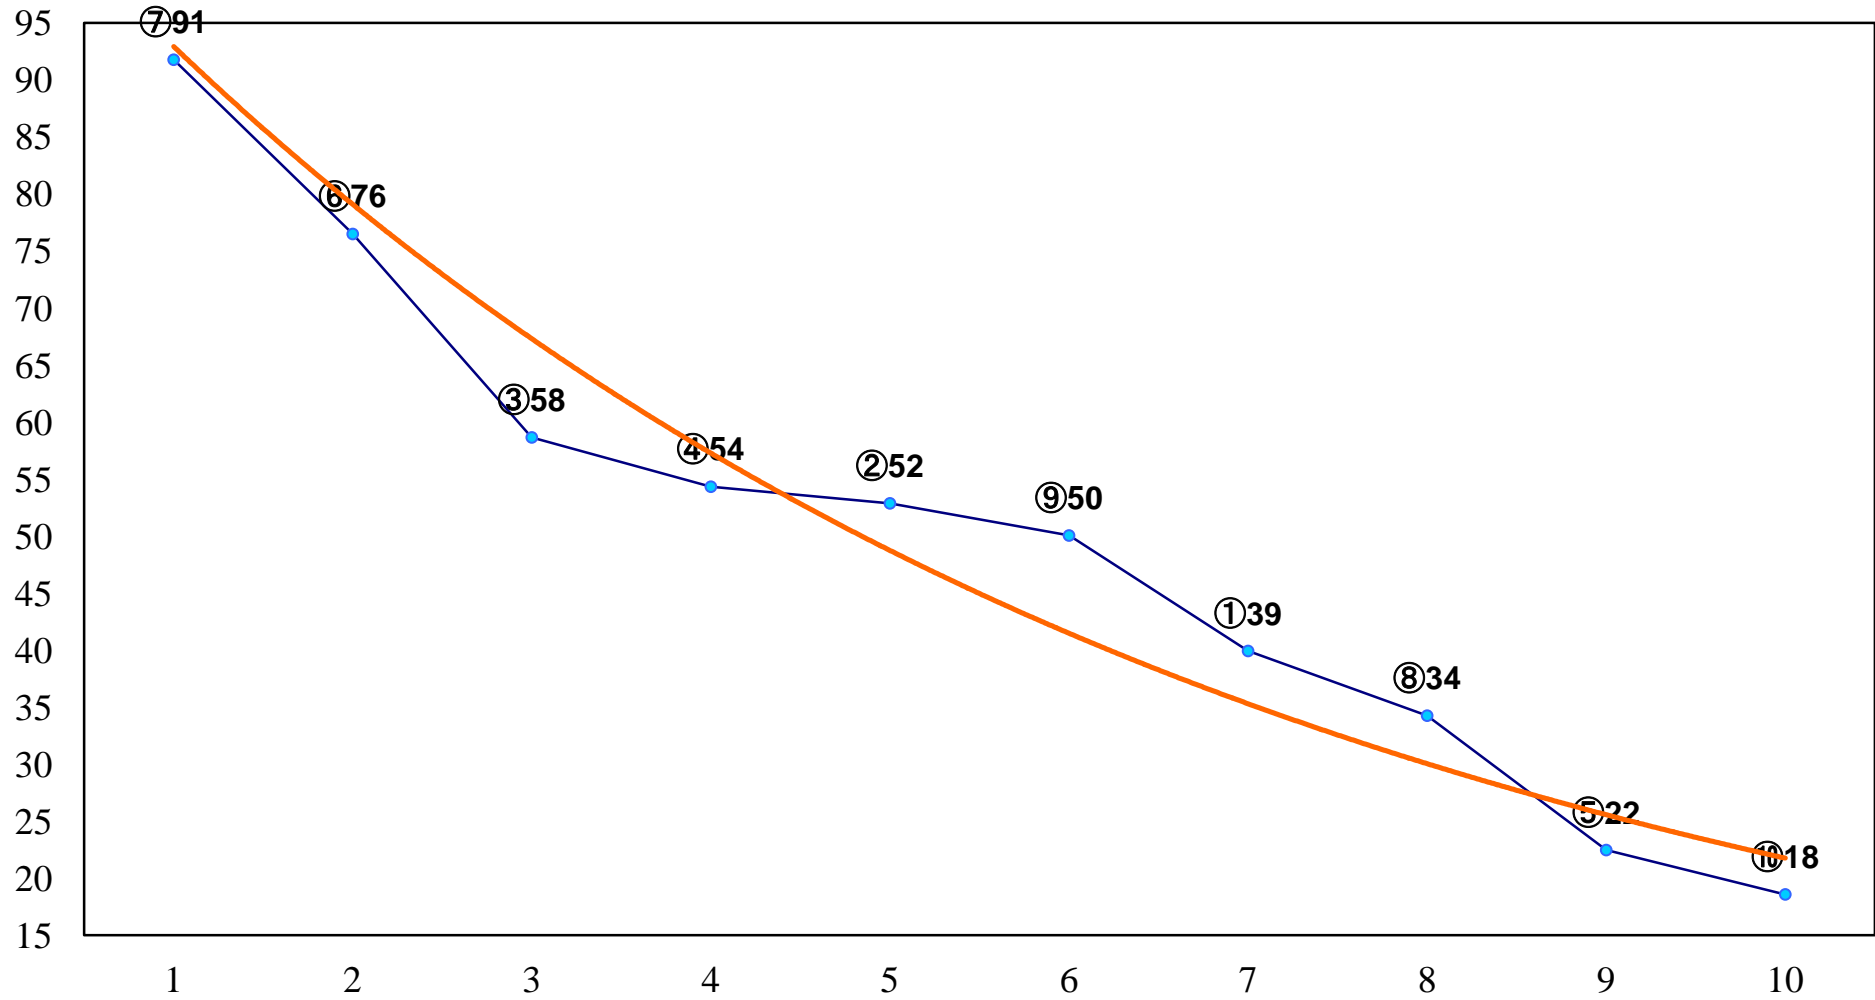

2015年06月17日(水) 船橋競馬 4R 16:10
3歳六 左1200m