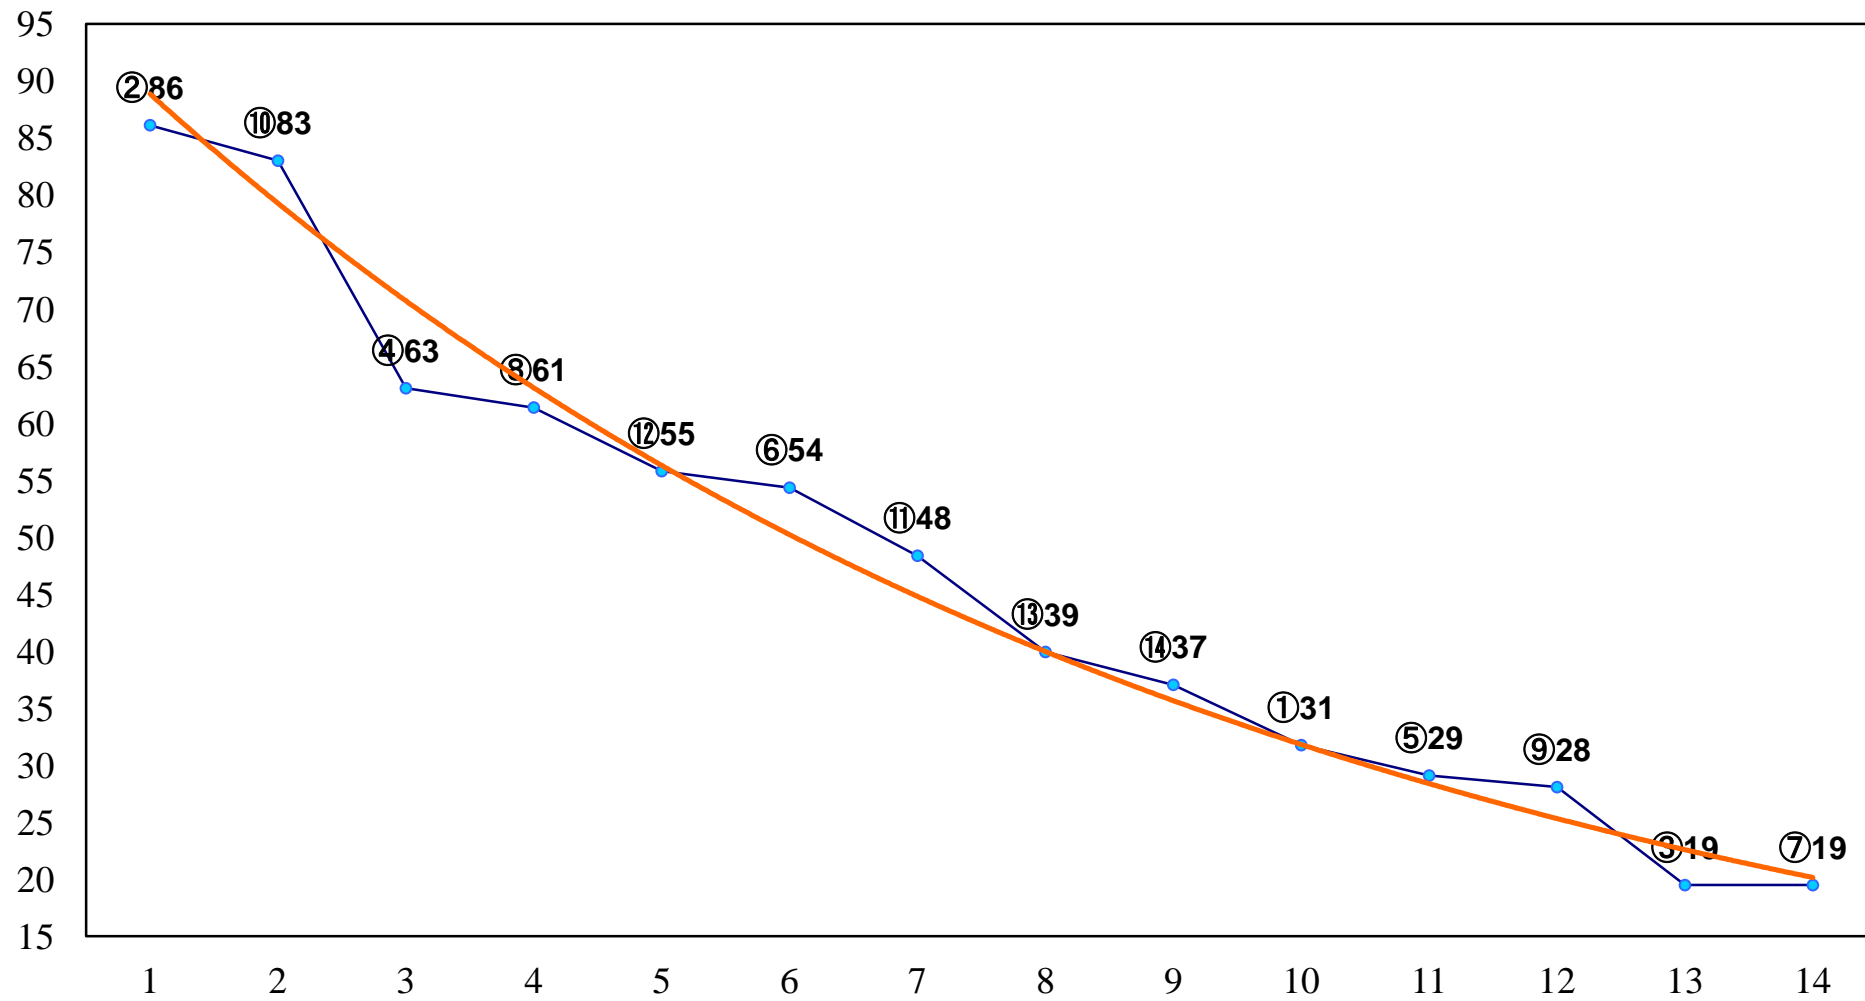

2015年06月17日(水) 船橋競馬 12R 20:40
向暑特別B3一 左1700m