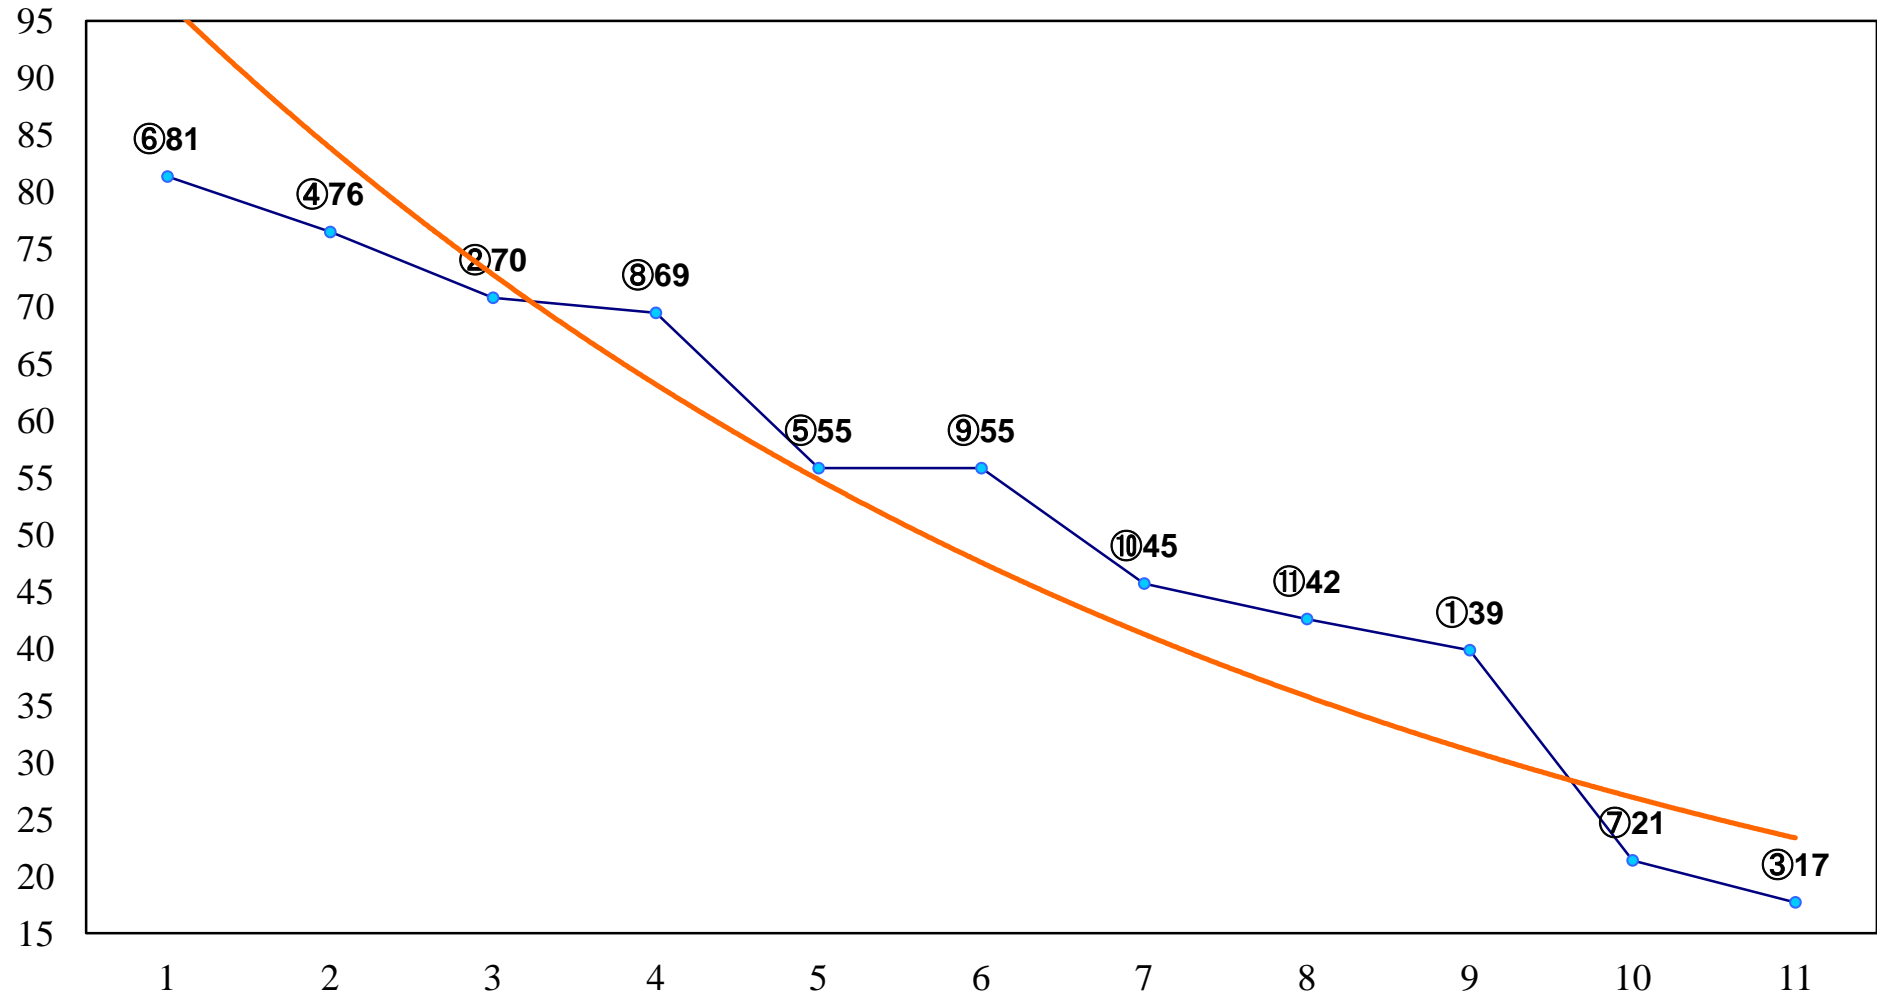

2015年06月17日(水) 船橋競馬 10R 19:25
ローズ賞3歳選抜馬 左1200m