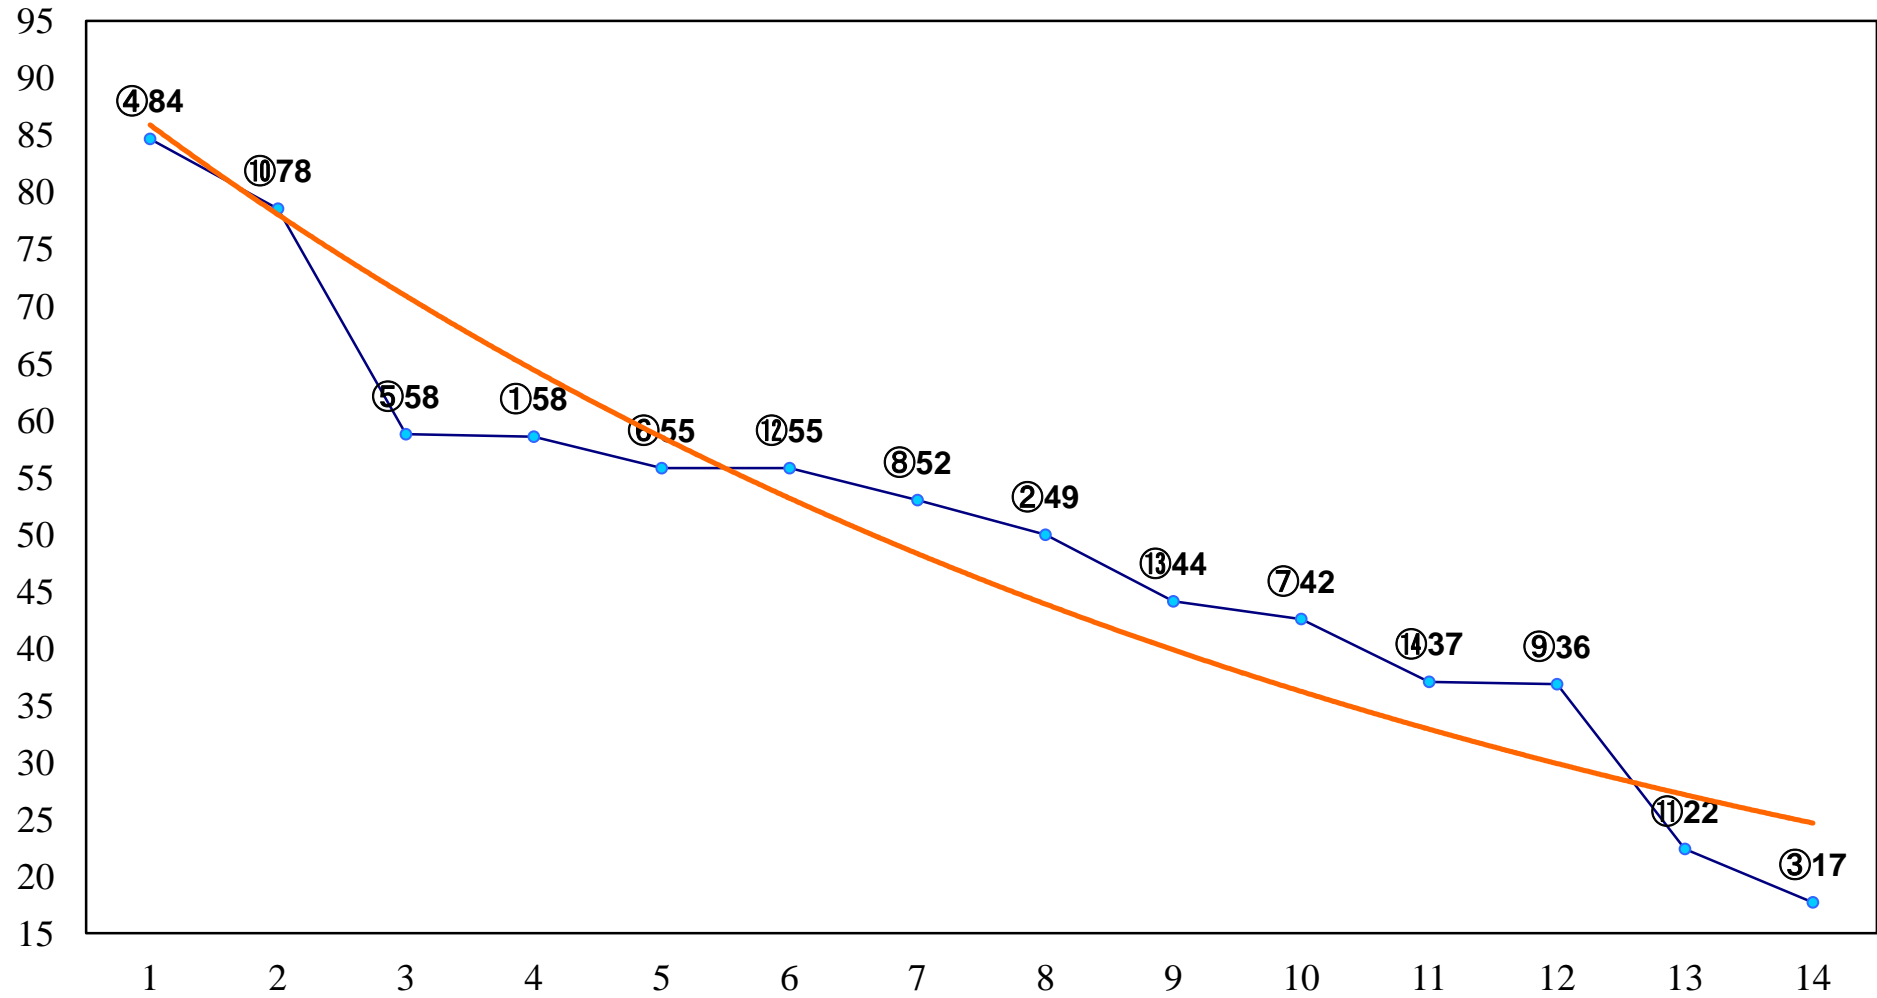

2015年06月17日(水) 船橋競馬 9R 18:50
C1二 左1600m