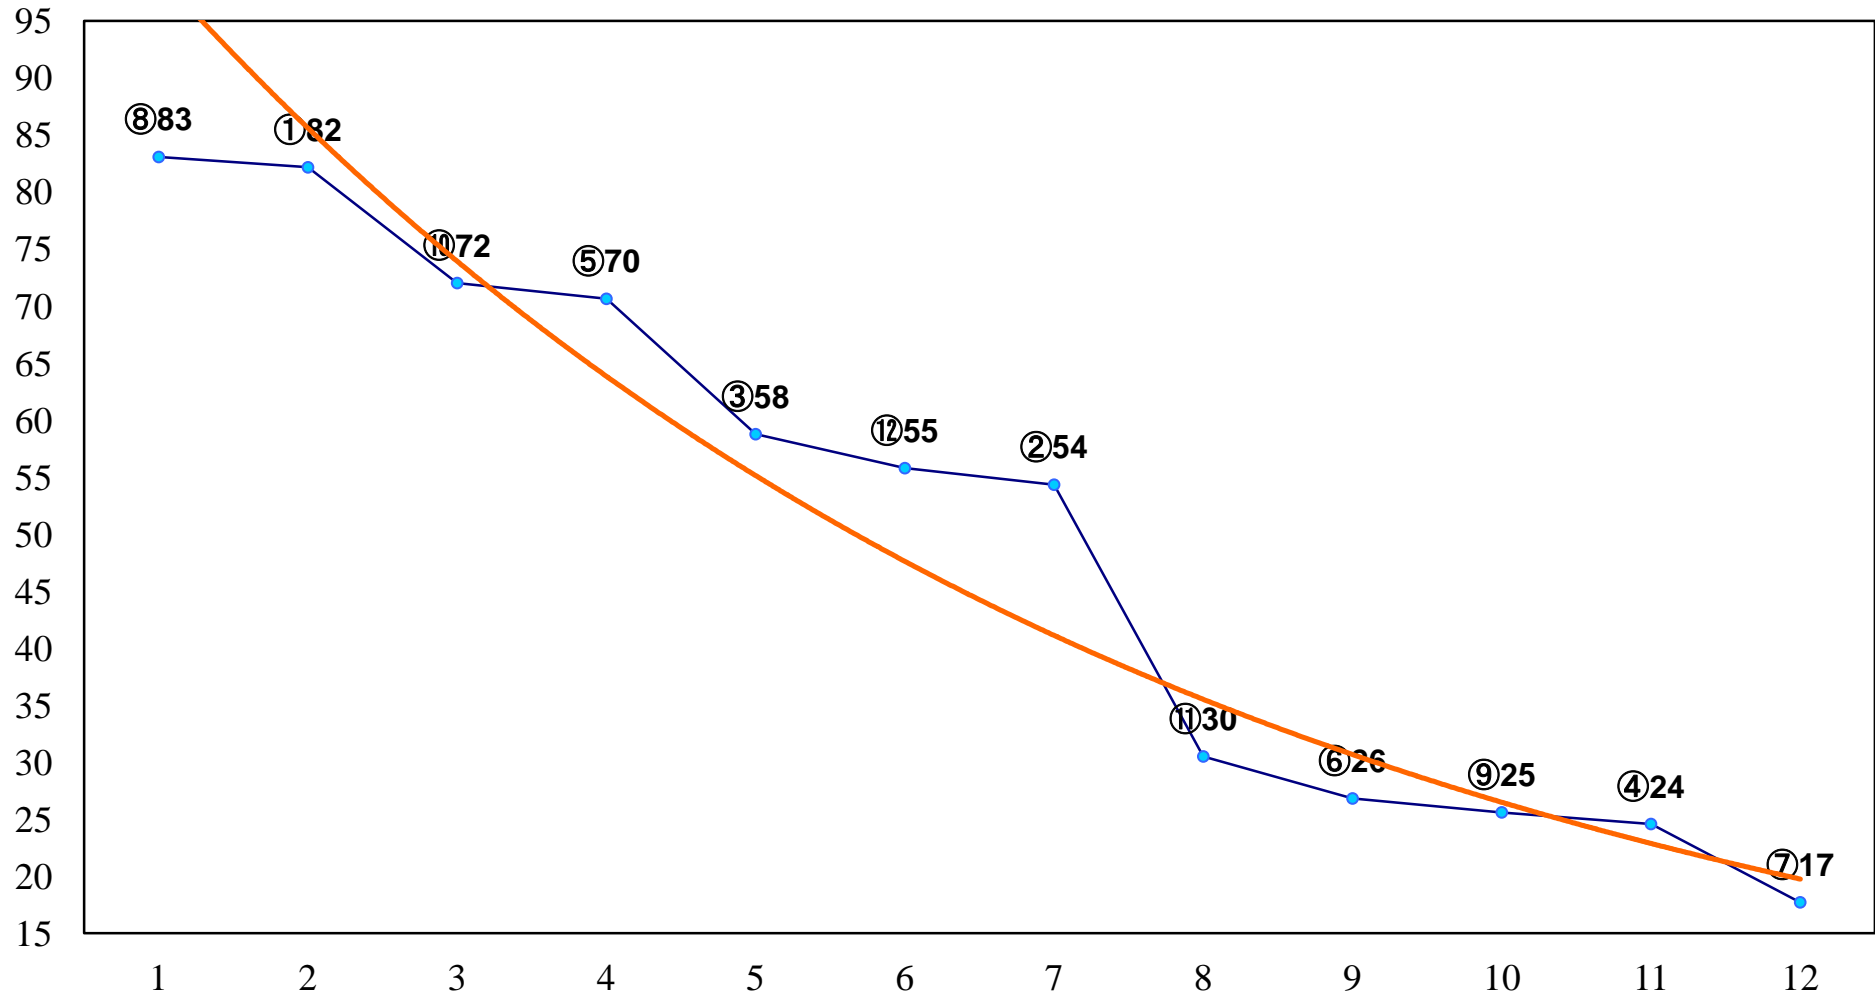

2015年06月17日(水) 船橋競馬 7R 17:45
C2五六 左1500m