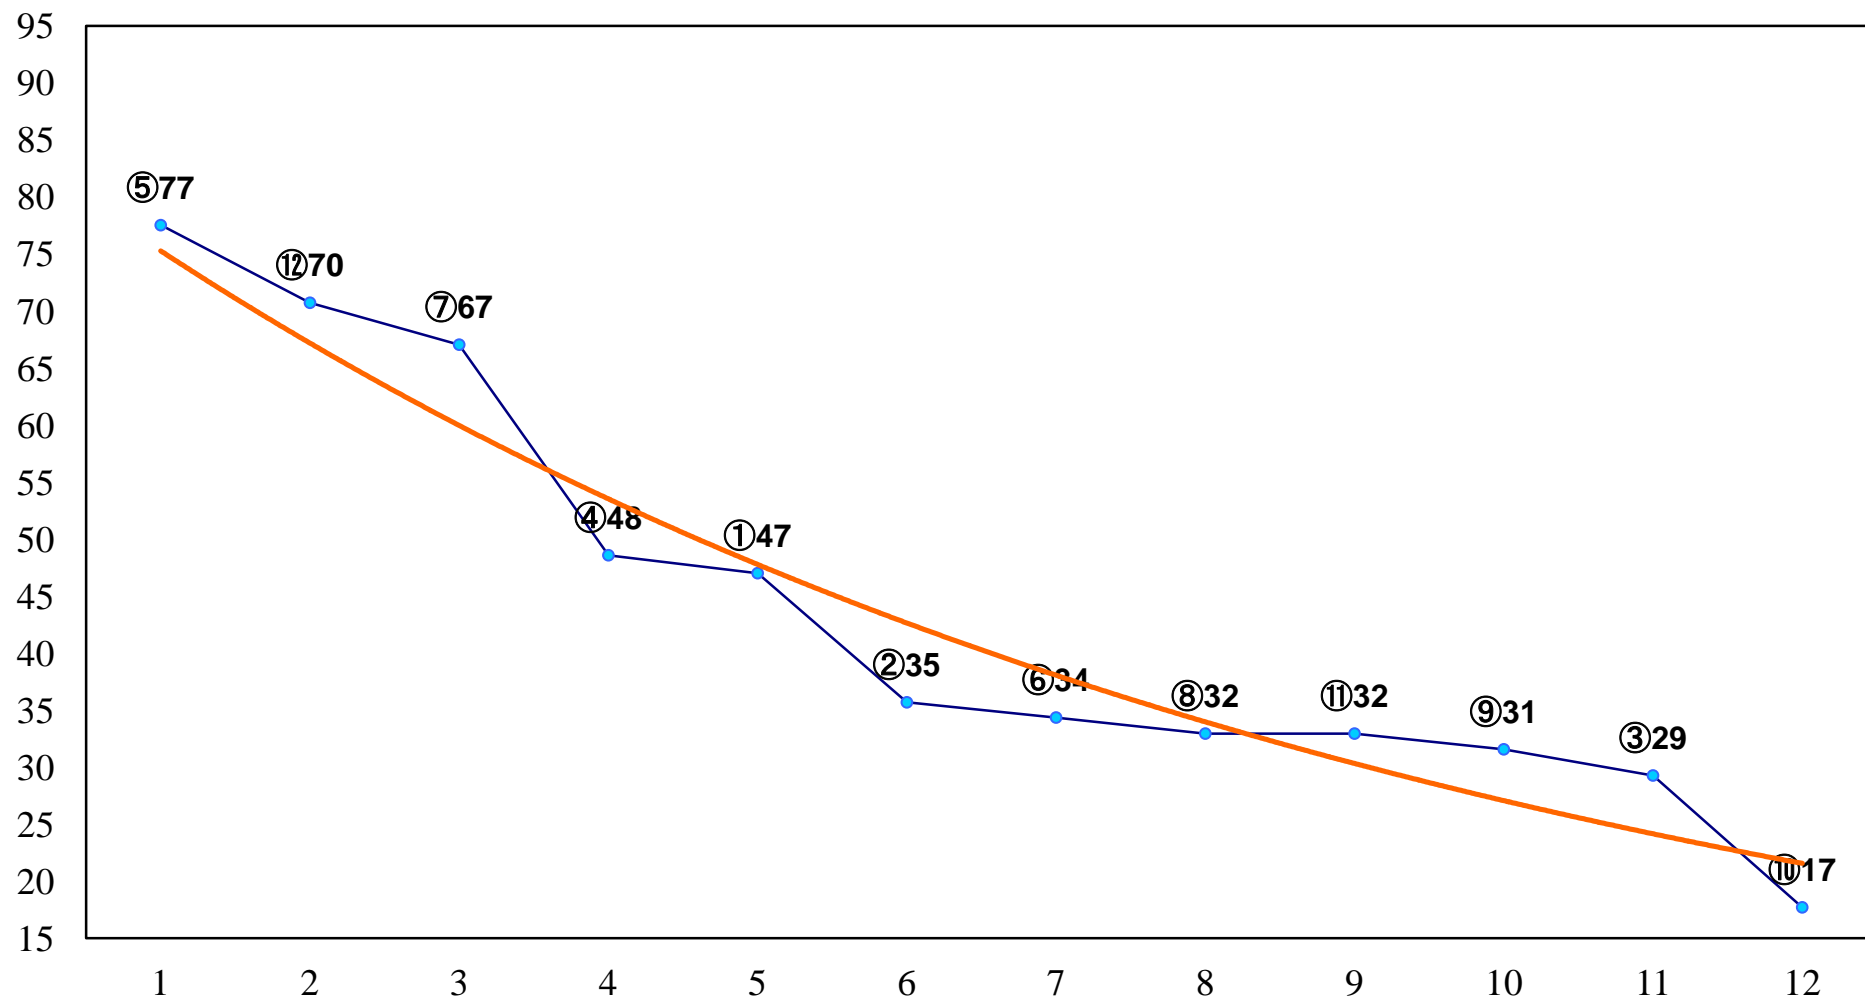

2015年06月17日(水) 船橋競馬 1R 14:40
C3六七 左1200m