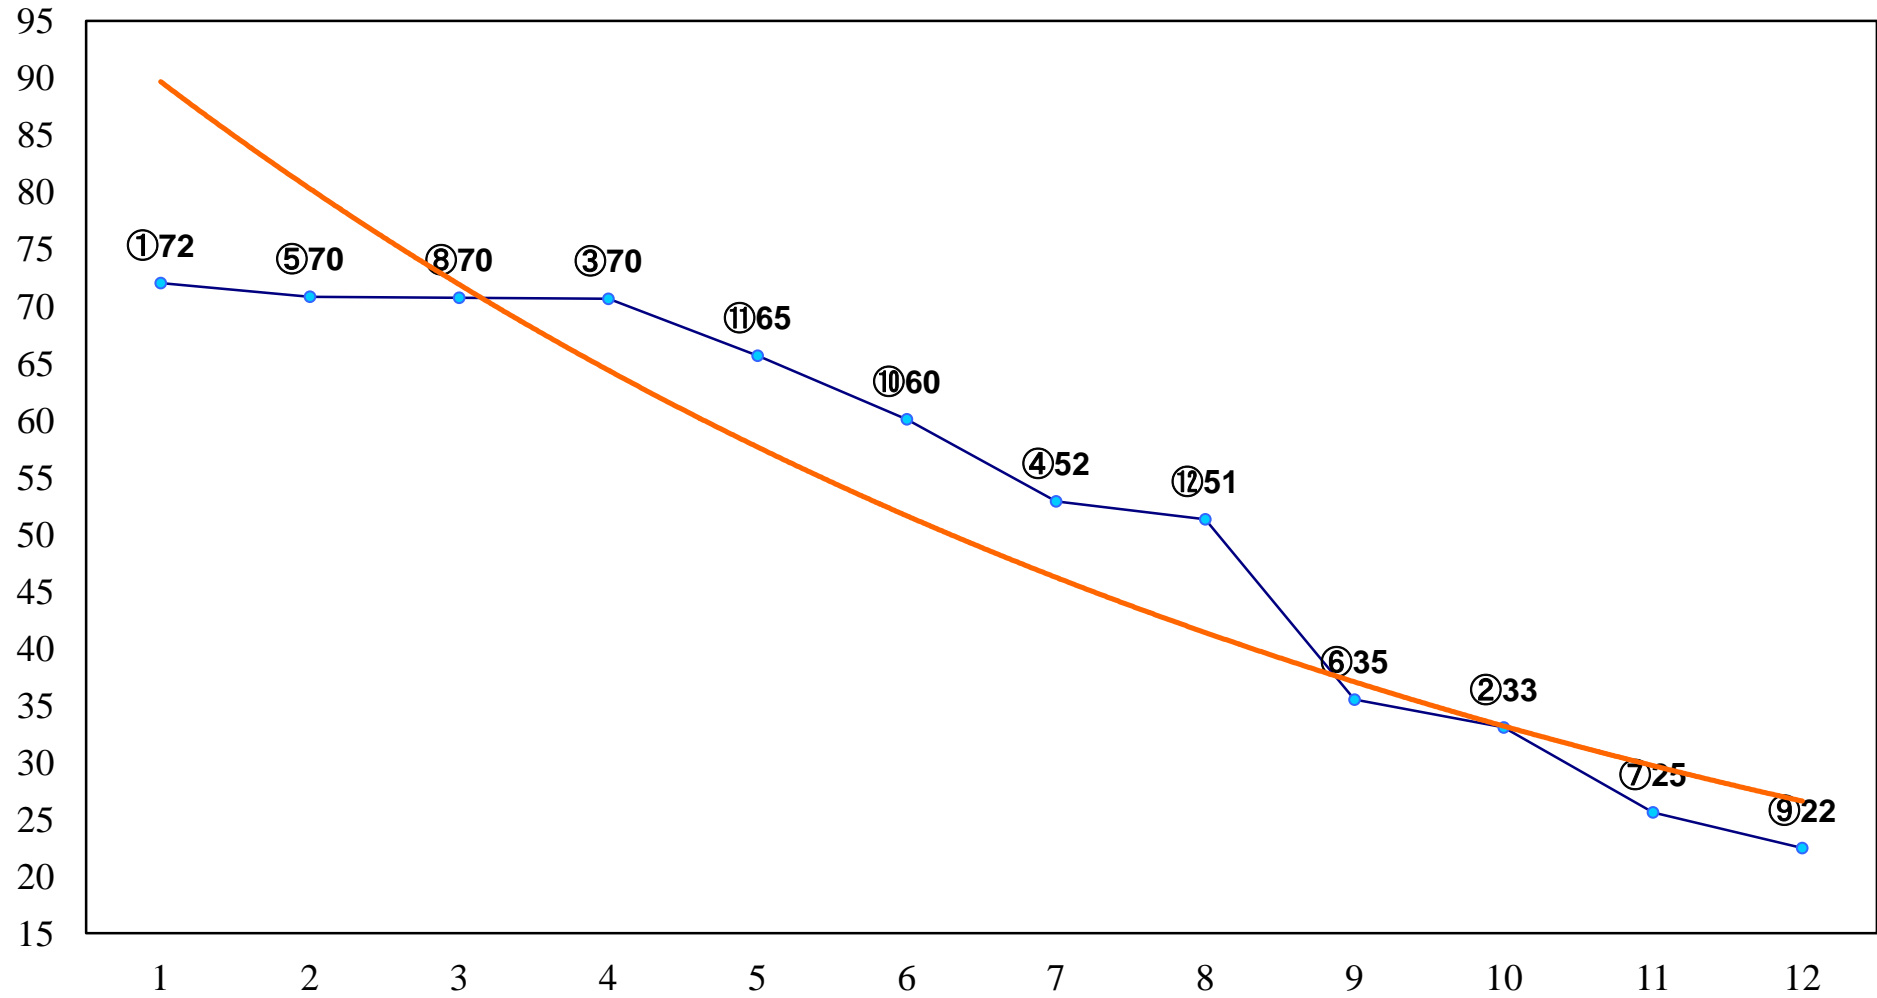

2015年06月17日(水) 船橋競馬 6R 17:15
C2五六 左1200m