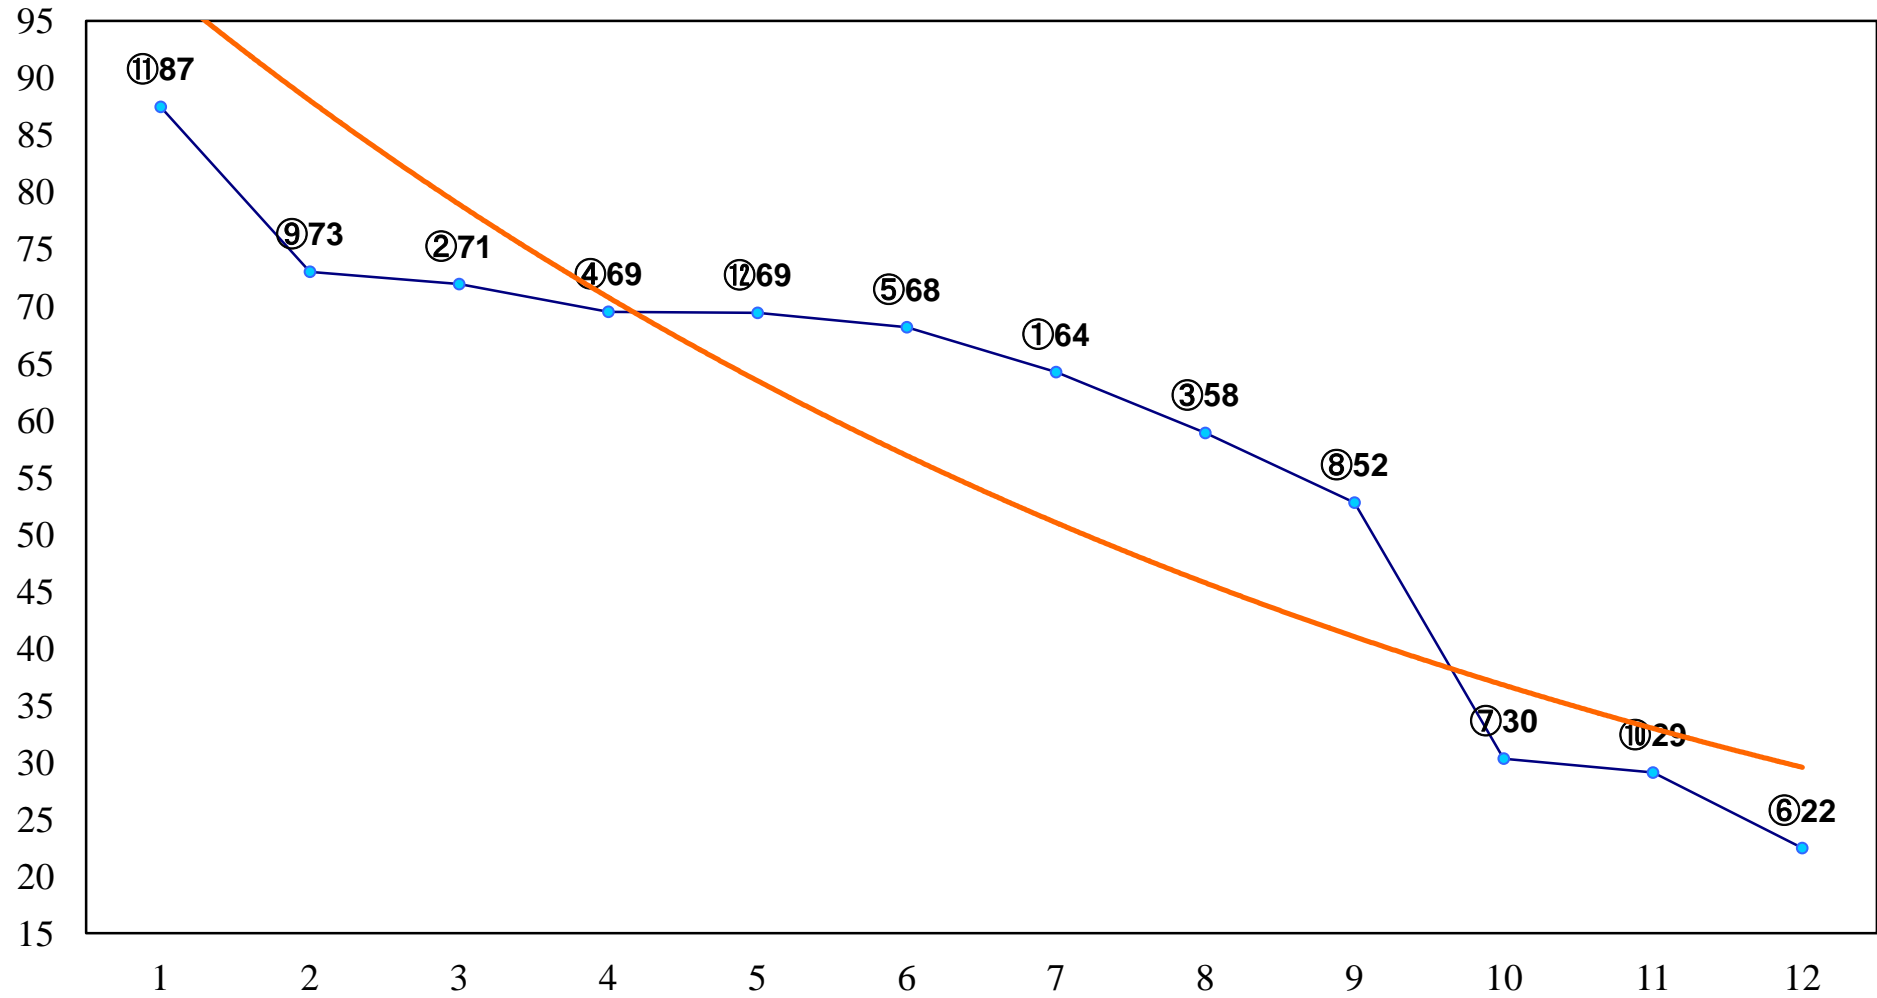

2015年06月17日(水) 船橋競馬 8R 18:15
C2四 左1500m