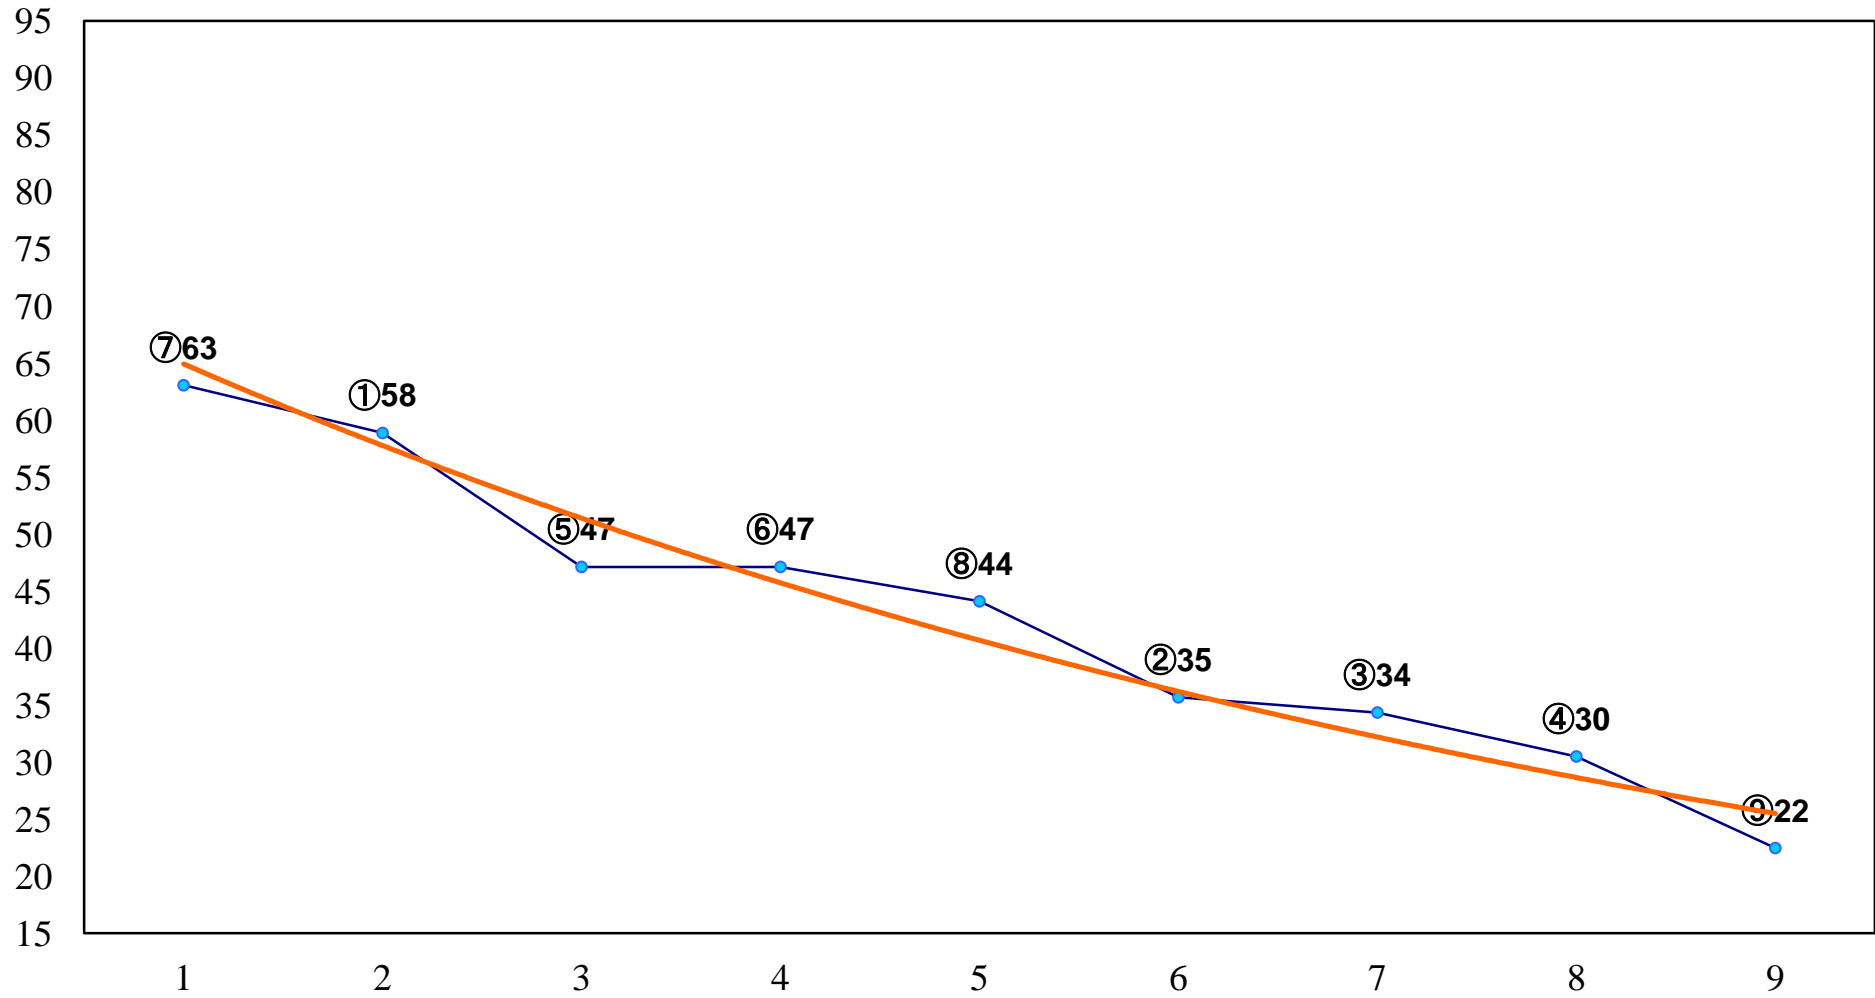

2015年06月17日(水) 船橋競馬 5R 16:45
3歳五 左1500m