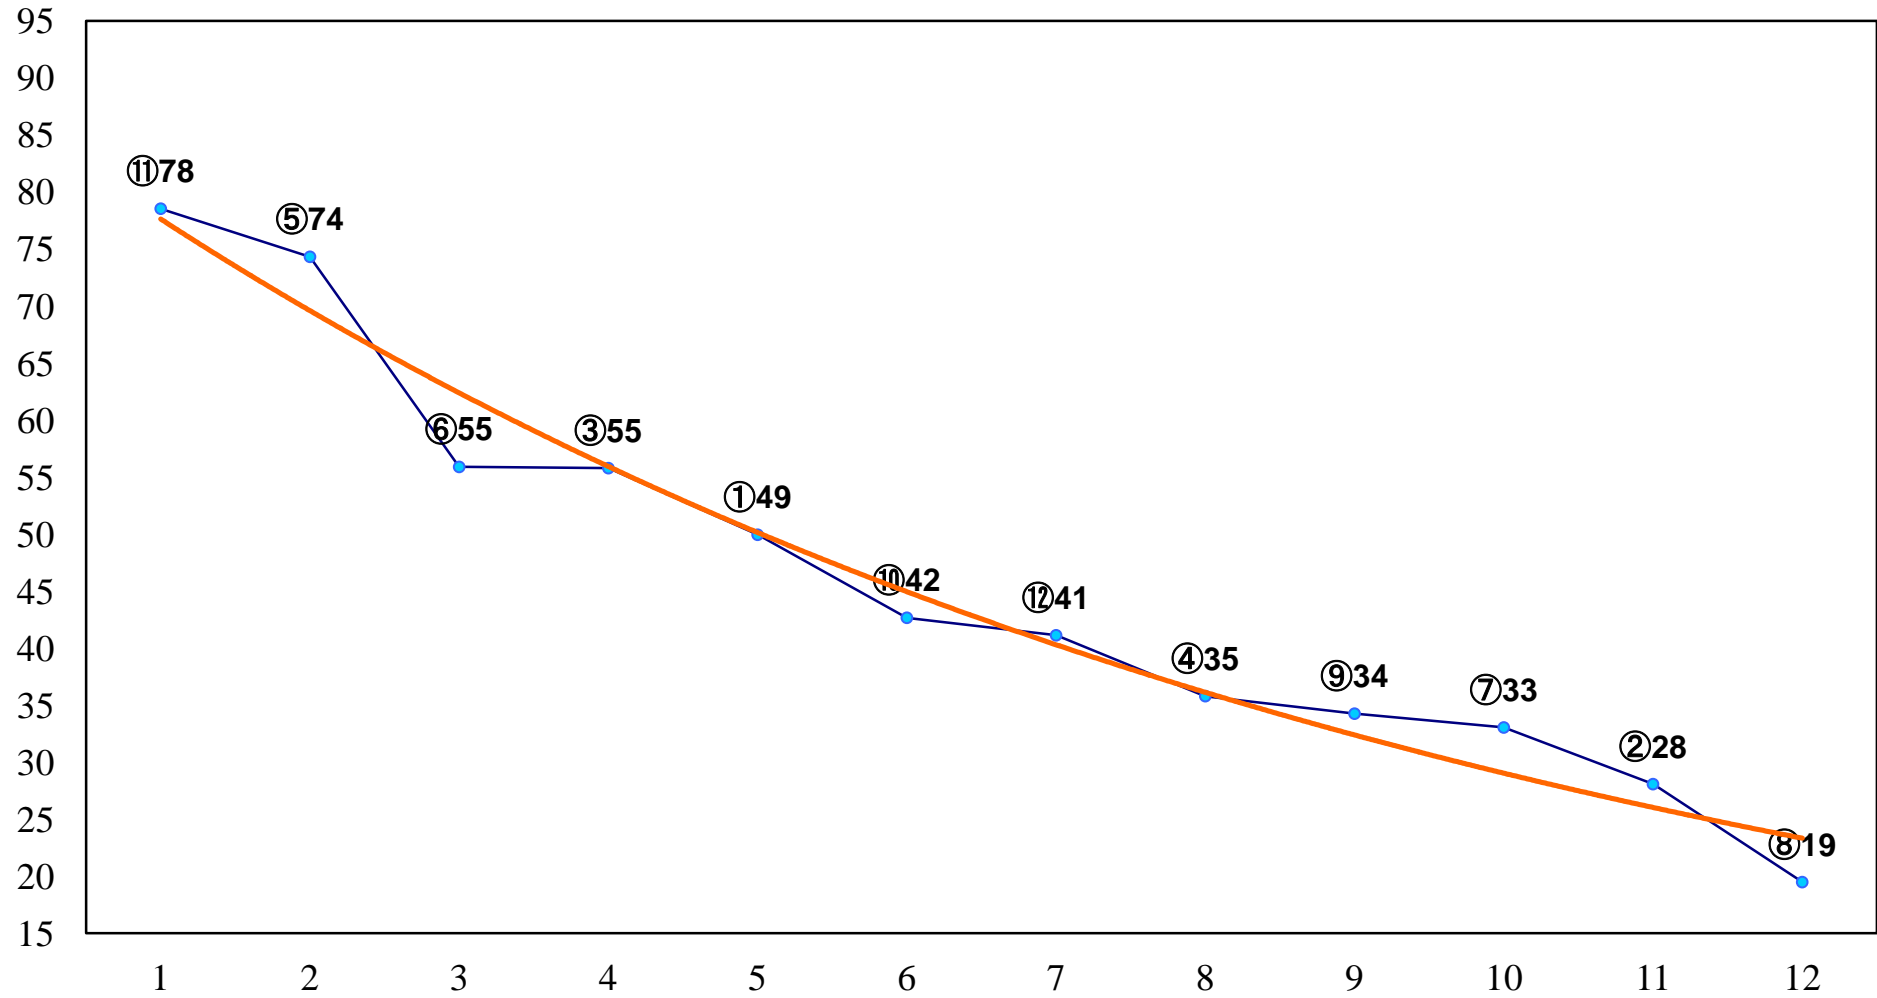

2015年06月17日(水) 船橋競馬 2R 15:10
C3六七 左1500m