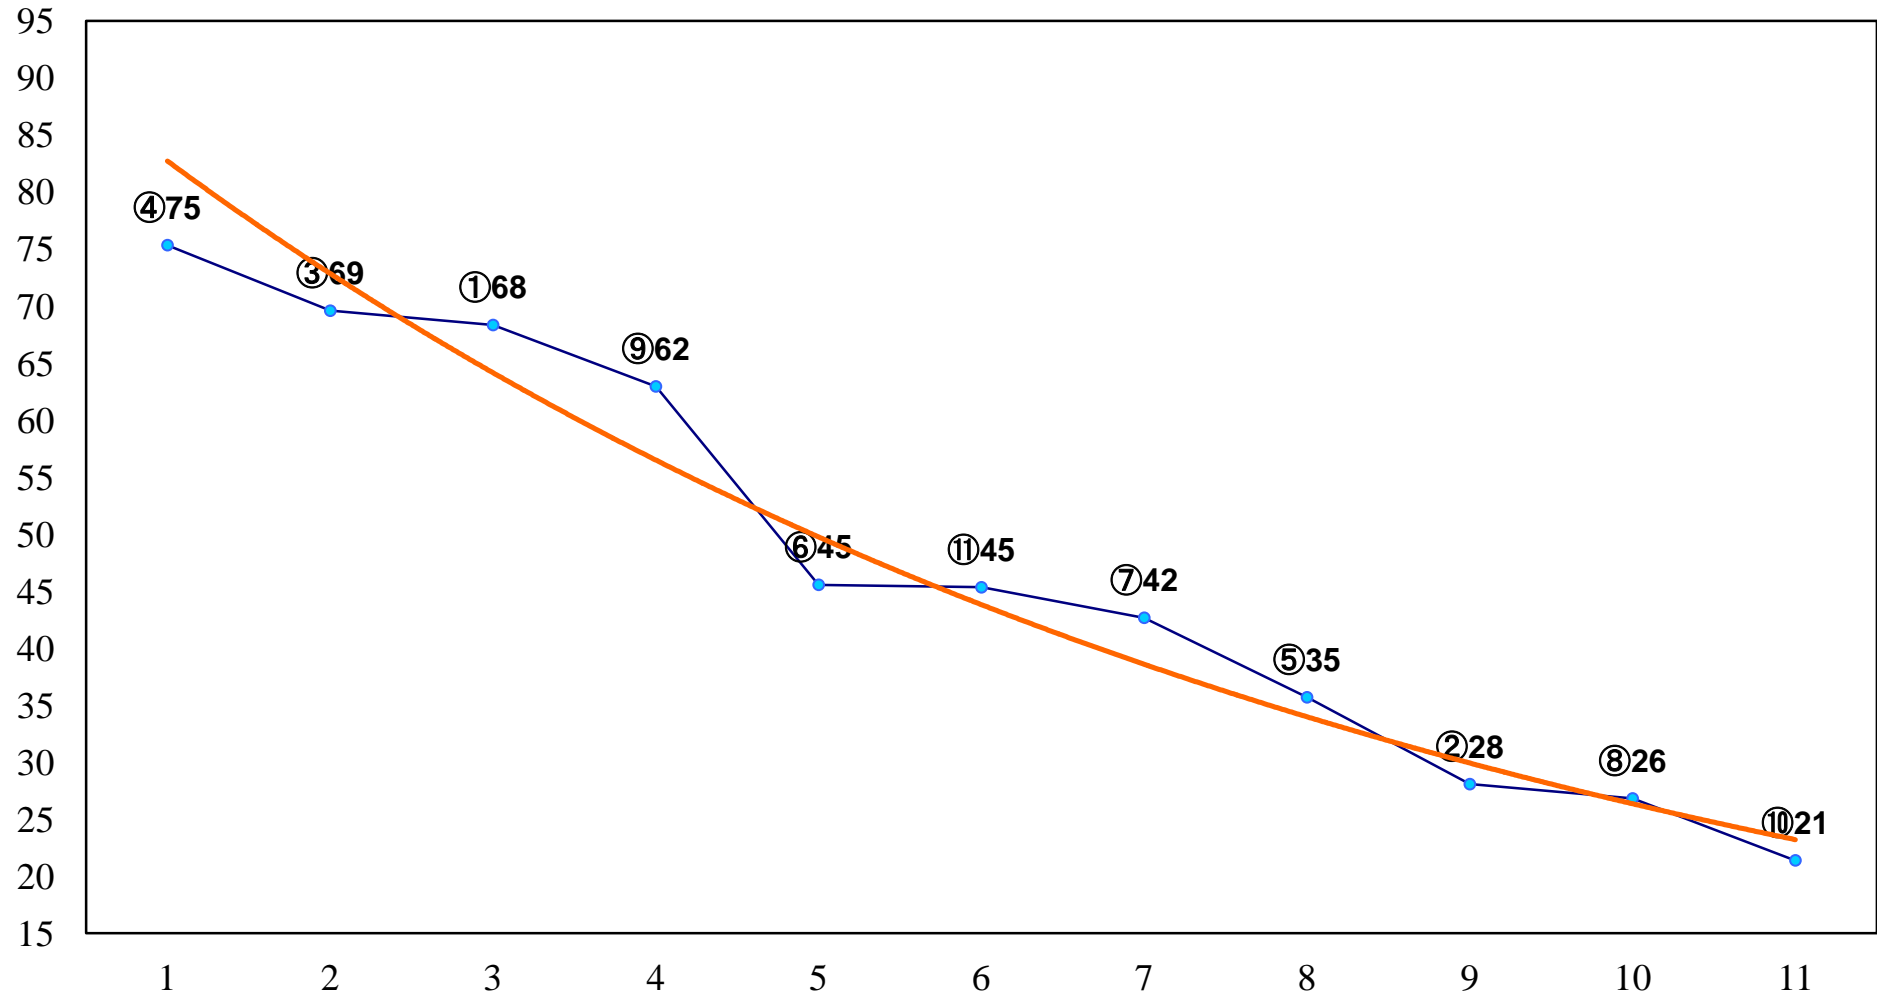

2015年06月17日(水) 船橋競馬 3R 15:40
C3選抜馬 左1000m