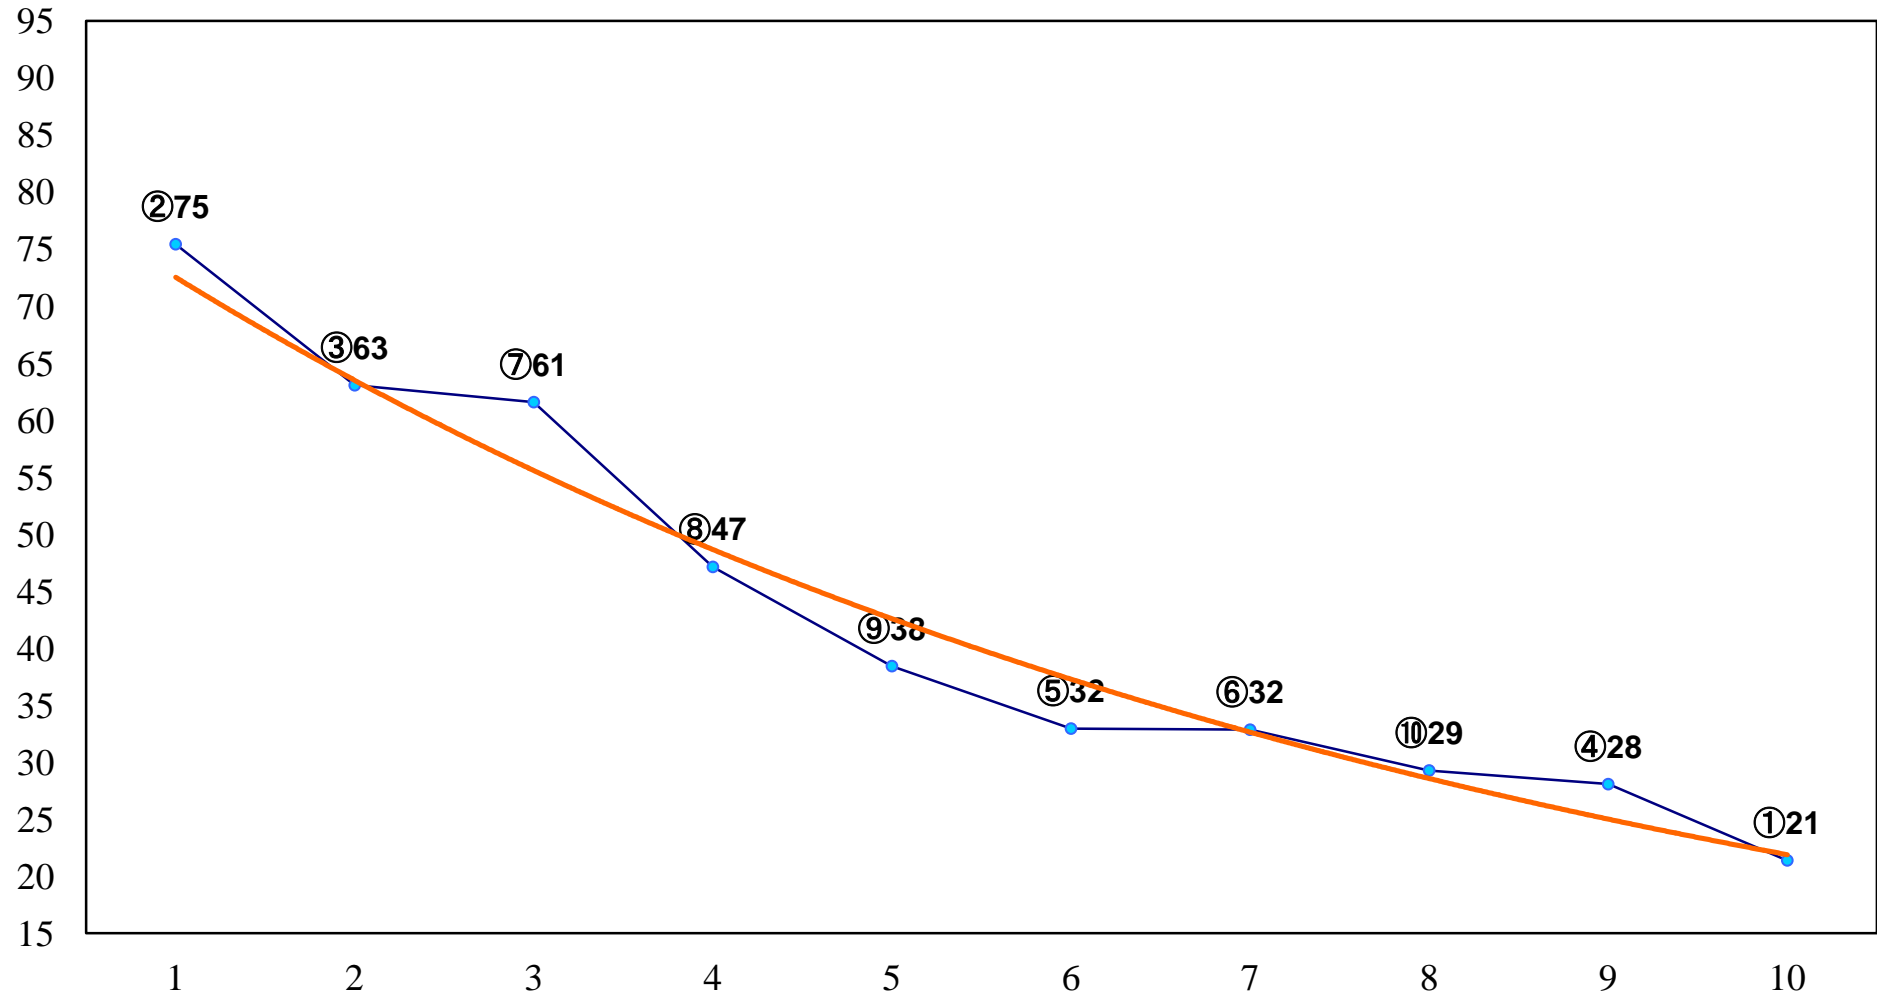

2015年06月18日(木) 船橋競馬 6R 17:40
C3三 左1500m