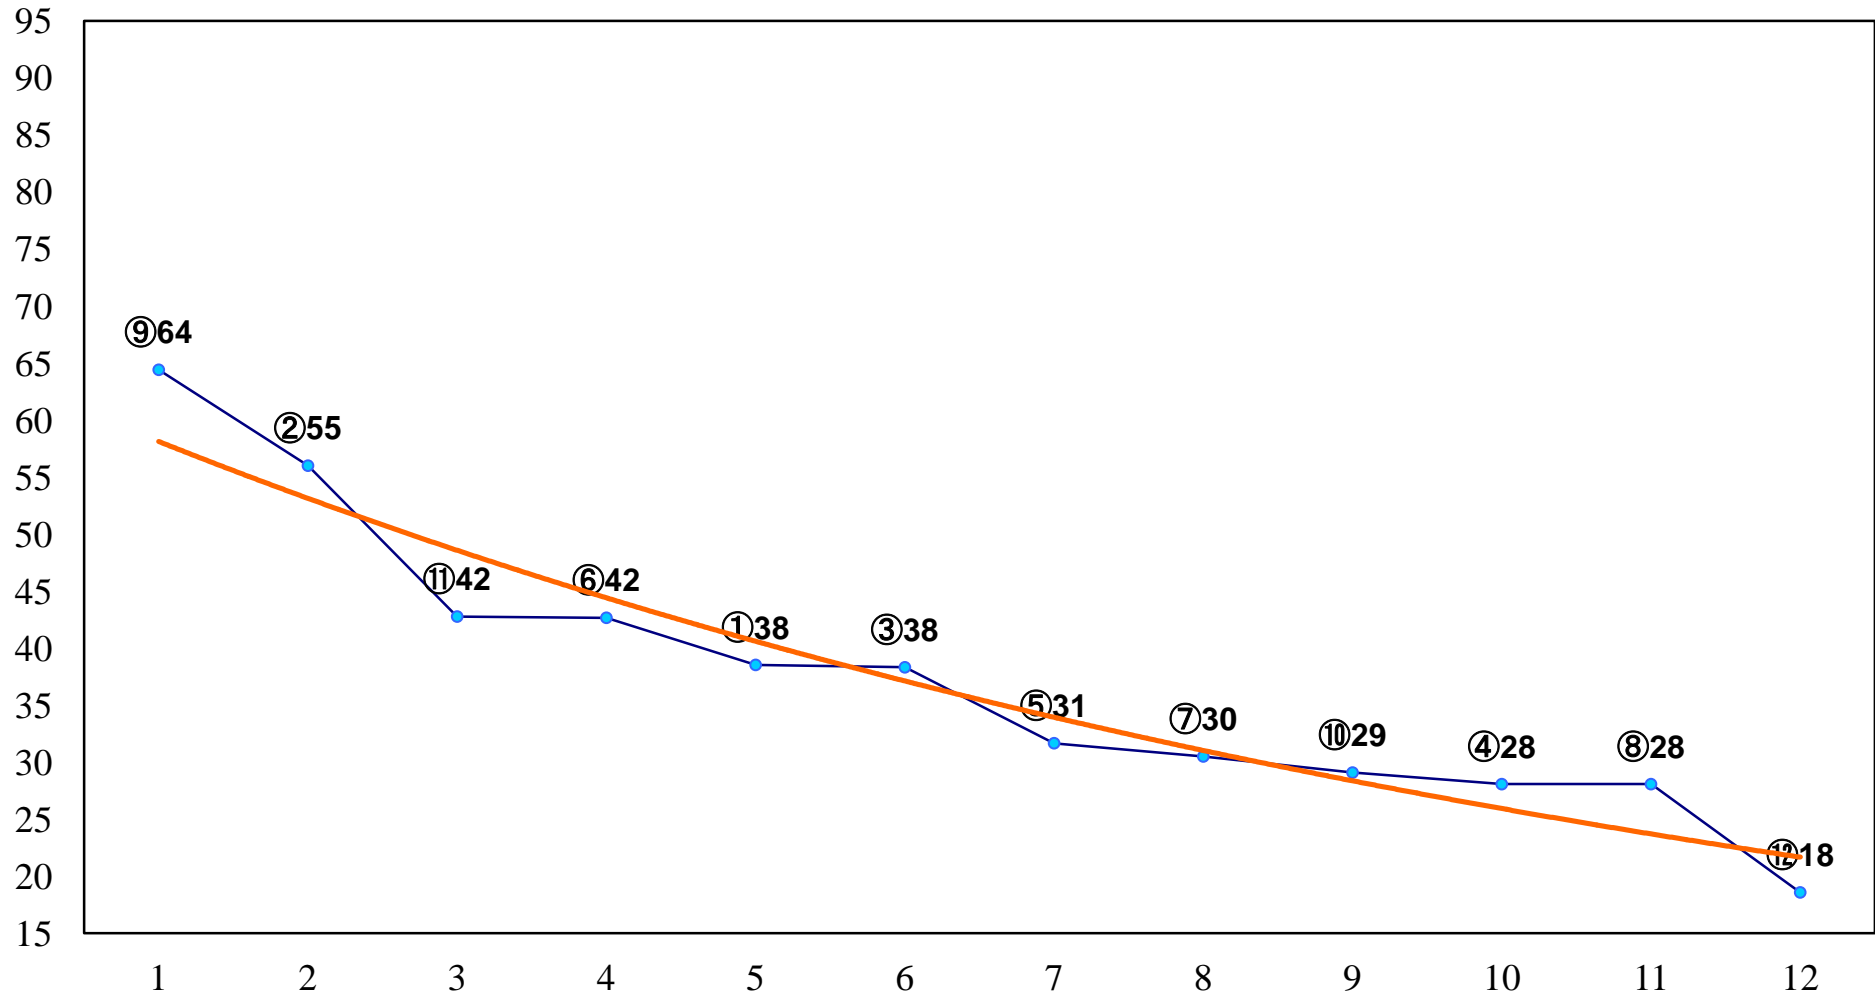

2015年06月18日(木) 船橋競馬 1R 15:05
3歳八 左1200m

2015年06月18日(木) 船橋競馬 2R 15:35
3歳七 左1200m

2015年06月18日(木) 船橋競馬 3R 16:05
C3四 五イ 左1500m

2015年06月18日(木) 船橋競馬 4R 16:35
C3四 五ア 左1500m

2015年06月18日(木) 船橋競馬 5R 17:05
C2七八 左1200m