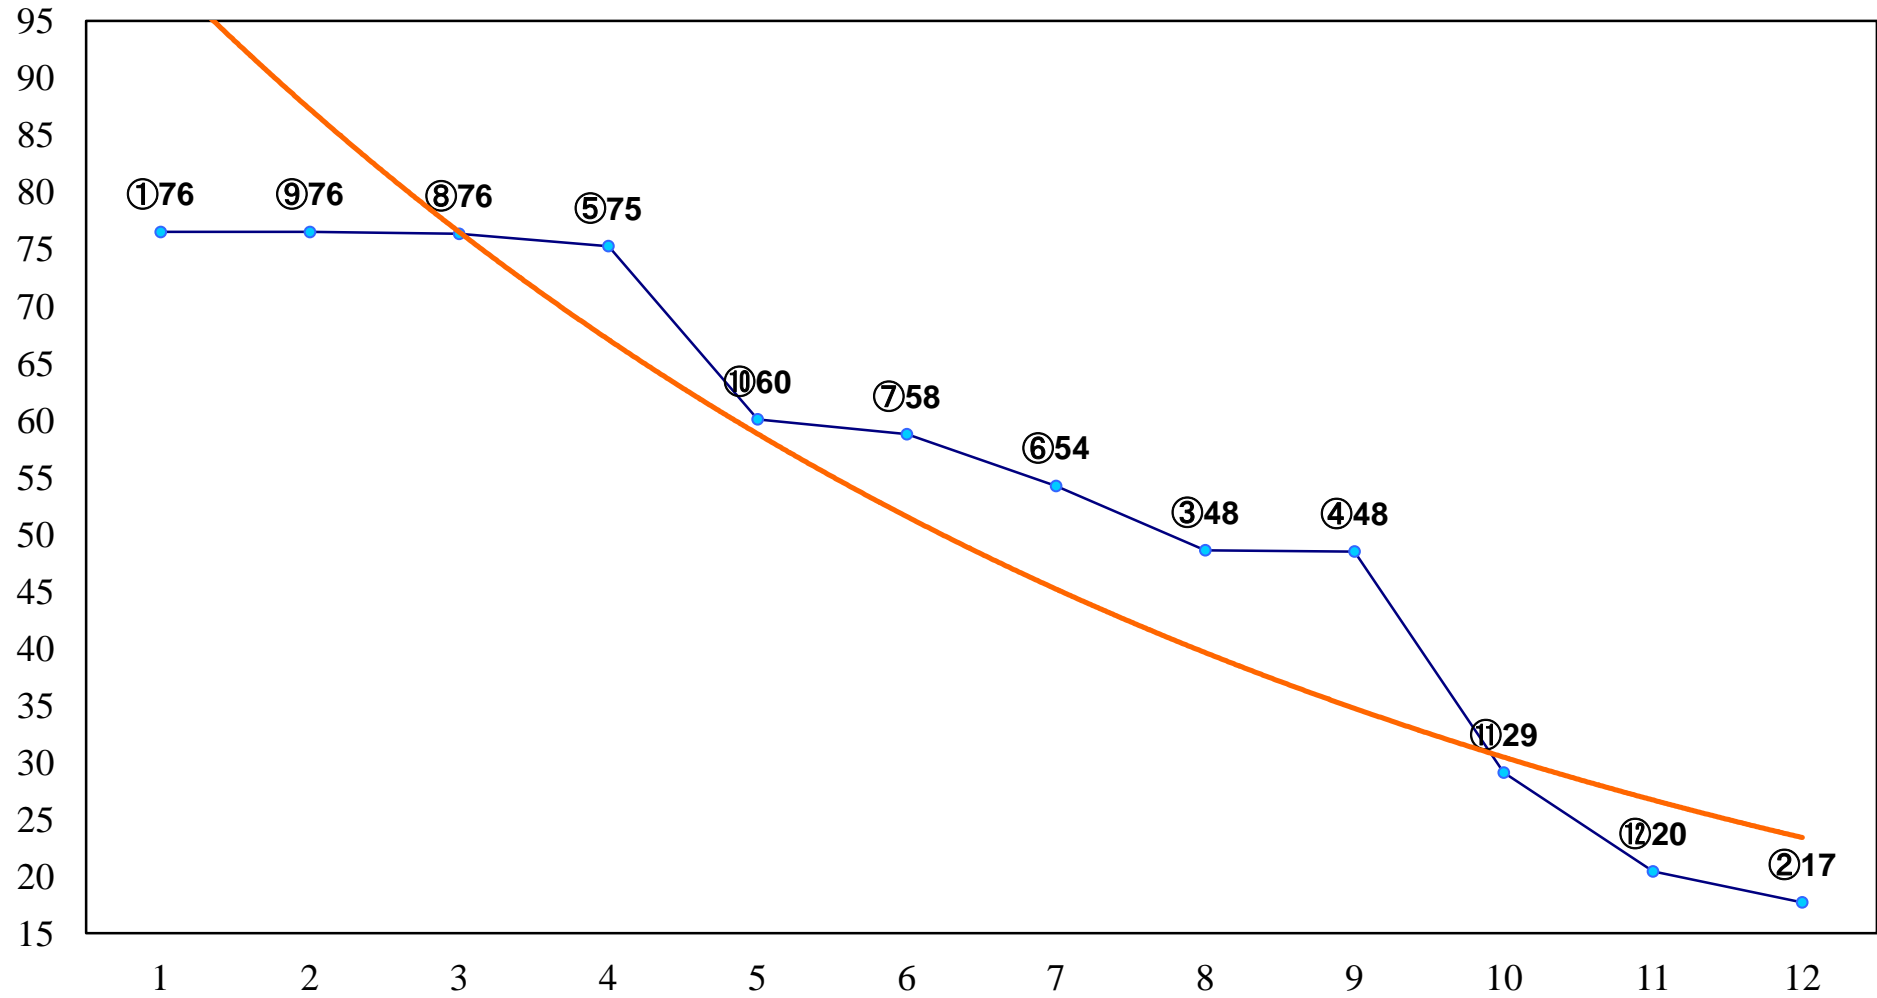

2015年06月18日(木) 船橋競馬 1R 15:05
3歳八 左1200m

2015年06月18日(木) 船橋競馬 2R 15:35
3歳七 左1200m

2015年06月18日(木) 船橋競馬 3R 16:05
C3四 五イ 左1500m

2015年06月18日(木) 船橋競馬 4R 16:35
C3四 五ア 左1500m

2015年06月18日(木) 船橋競馬 5R 17:05
C2七八 左1200m