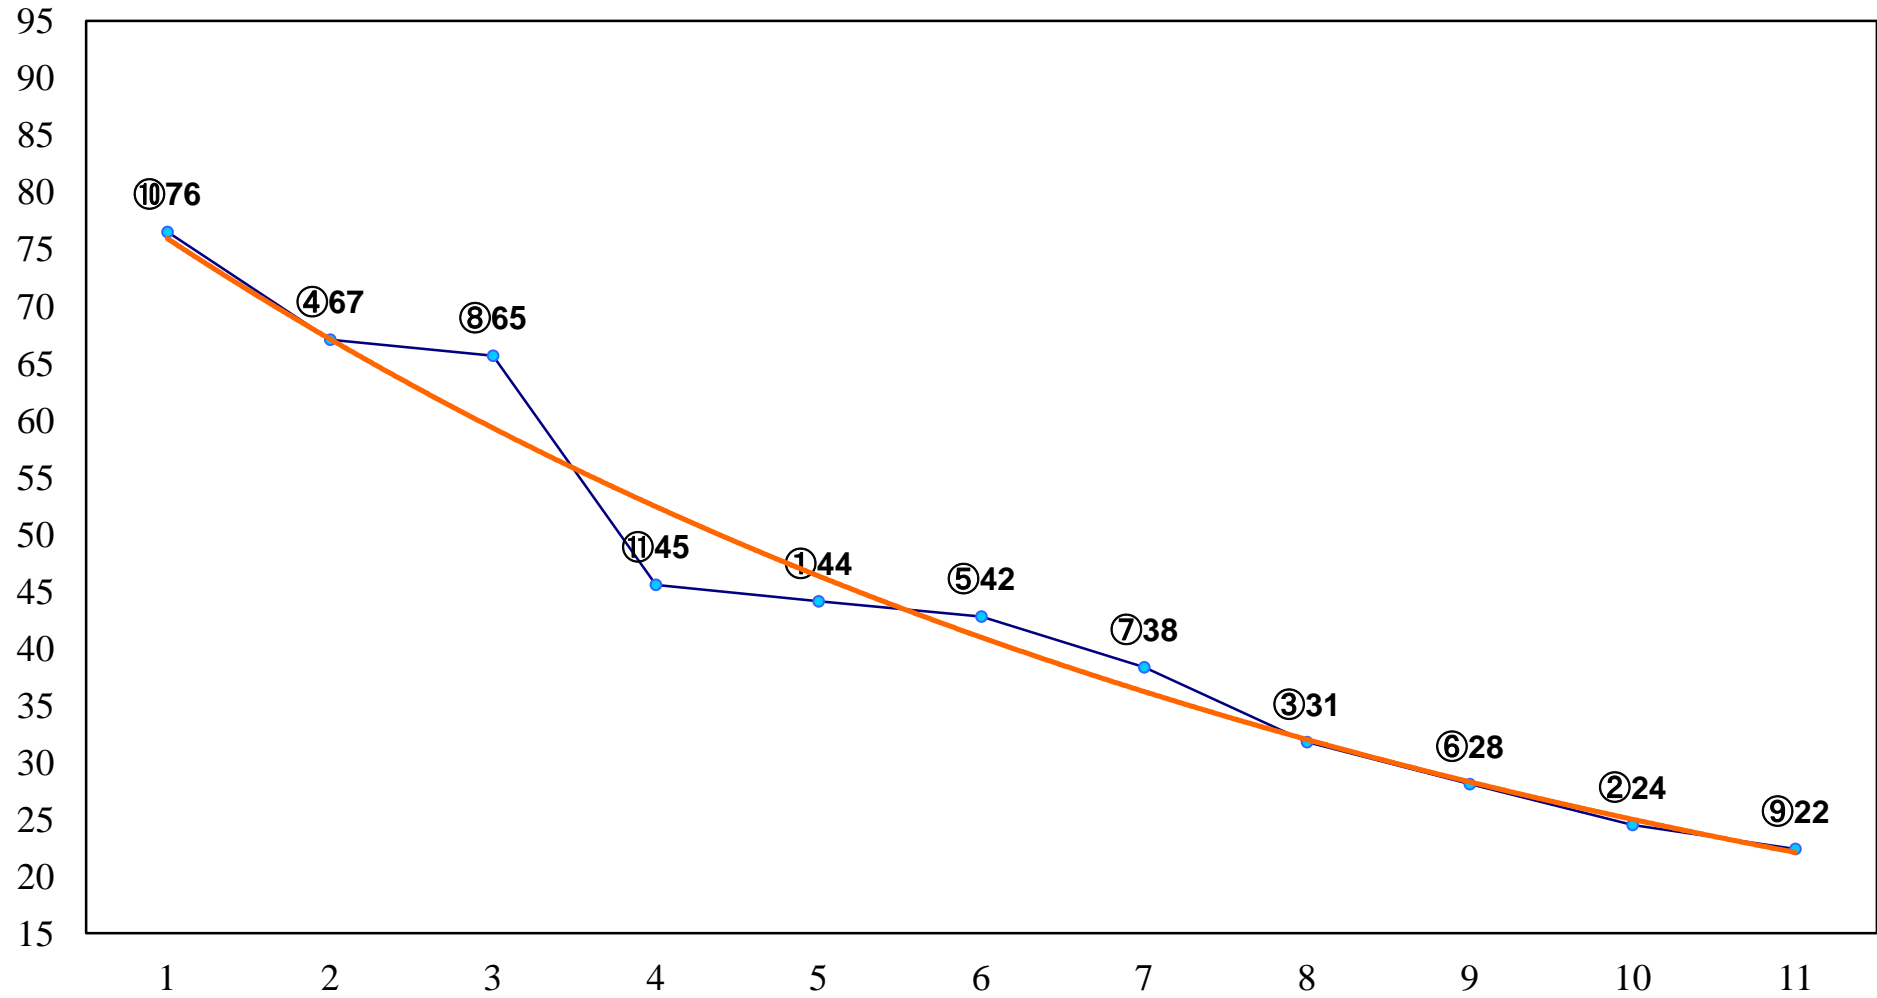

2015年06月18日(木) 船橋競馬 1R 15:05
3歳八 左1200m

2015年06月18日(木) 船橋競馬 2R 15:35
3歳七 左1200m

2015年06月18日(木) 船橋競馬 3R 16:05
C3四 五イ 左1500m

2015年06月18日(木) 船橋競馬 4R 16:35
C3四 五ア 左1500m

2015年06月18日(木) 船橋競馬 5R 17:05
C2七八 左1200m