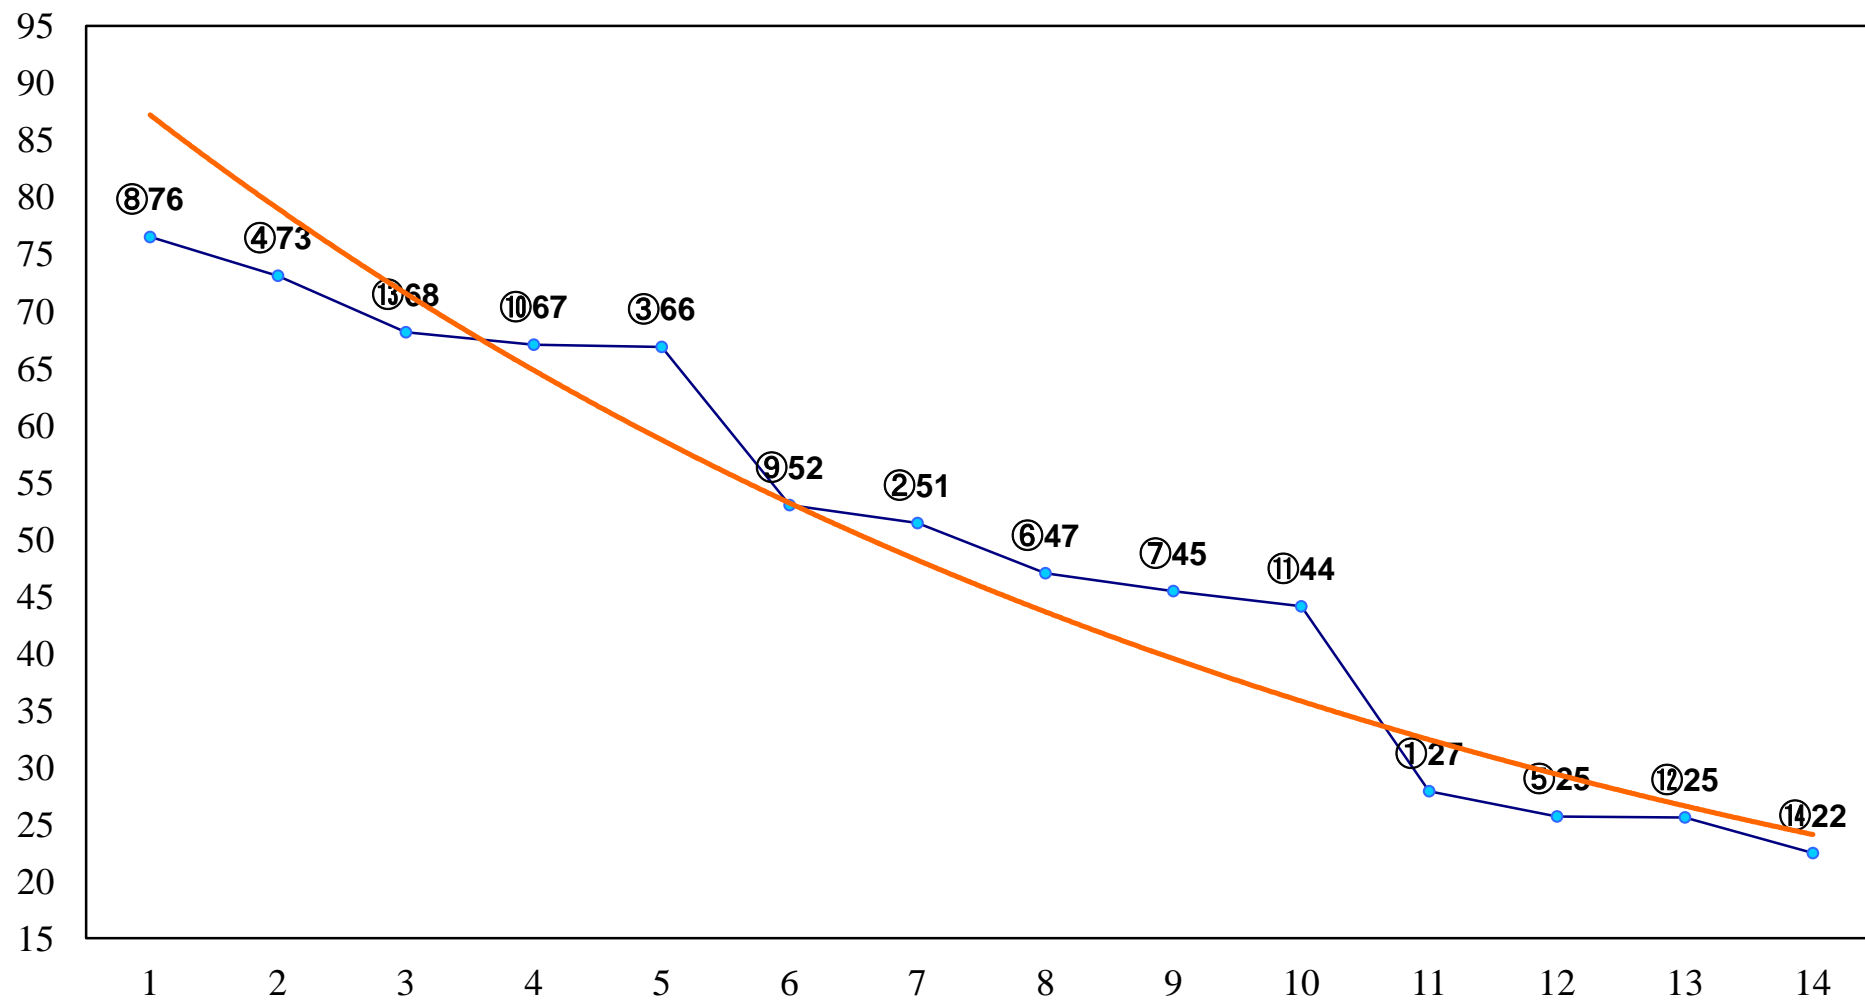

2015年06月18日(木) 船橋競馬 11R 20:40
荷風特別C1ー 左1600m