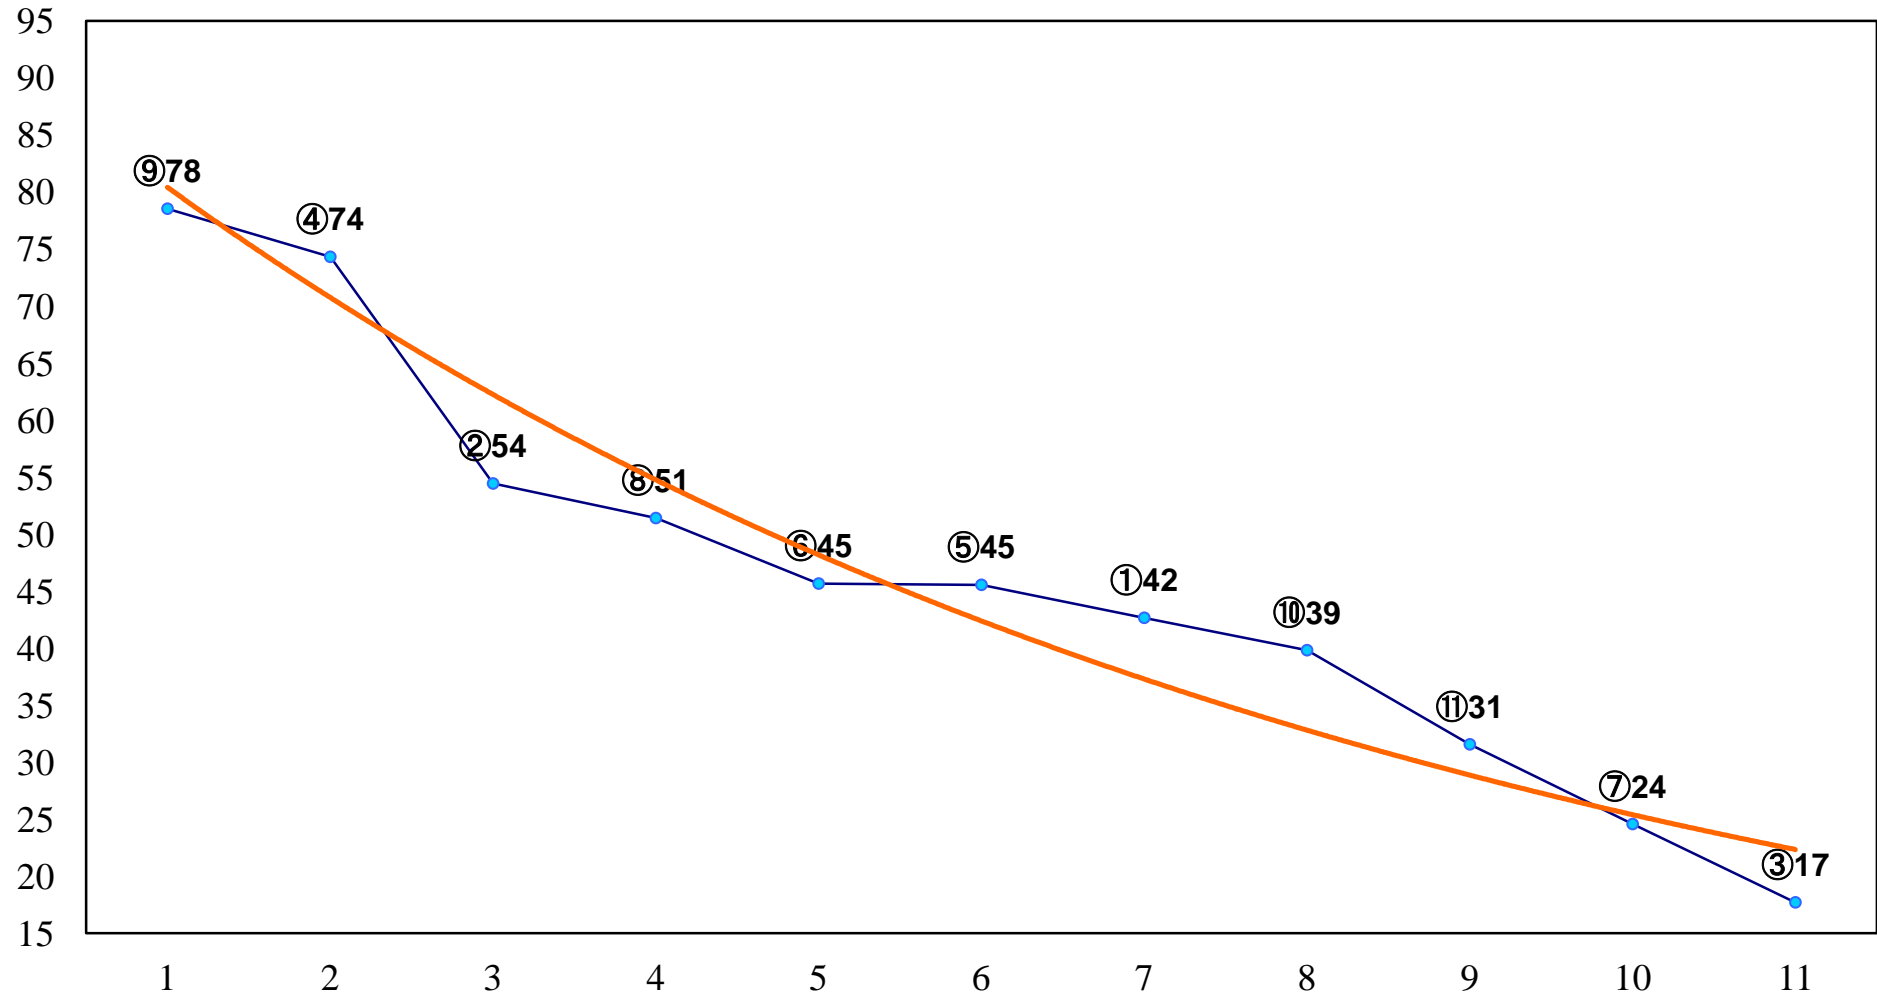

2015年06月18日(木) 船橋競馬 1R 15:05
3歳八 左1200m

2015年06月18日(木) 船橋競馬 2R 15:35
3歳七 左1200m

2015年06月18日(木) 船橋競馬 3R 16:05
C3四 五イ 左1500m

2015年06月18日(木) 船橋競馬 4R 16:35
C3四 五ア 左1500m

2015年06月18日(木) 船橋競馬 5R 17:05
C2七八 左1200m