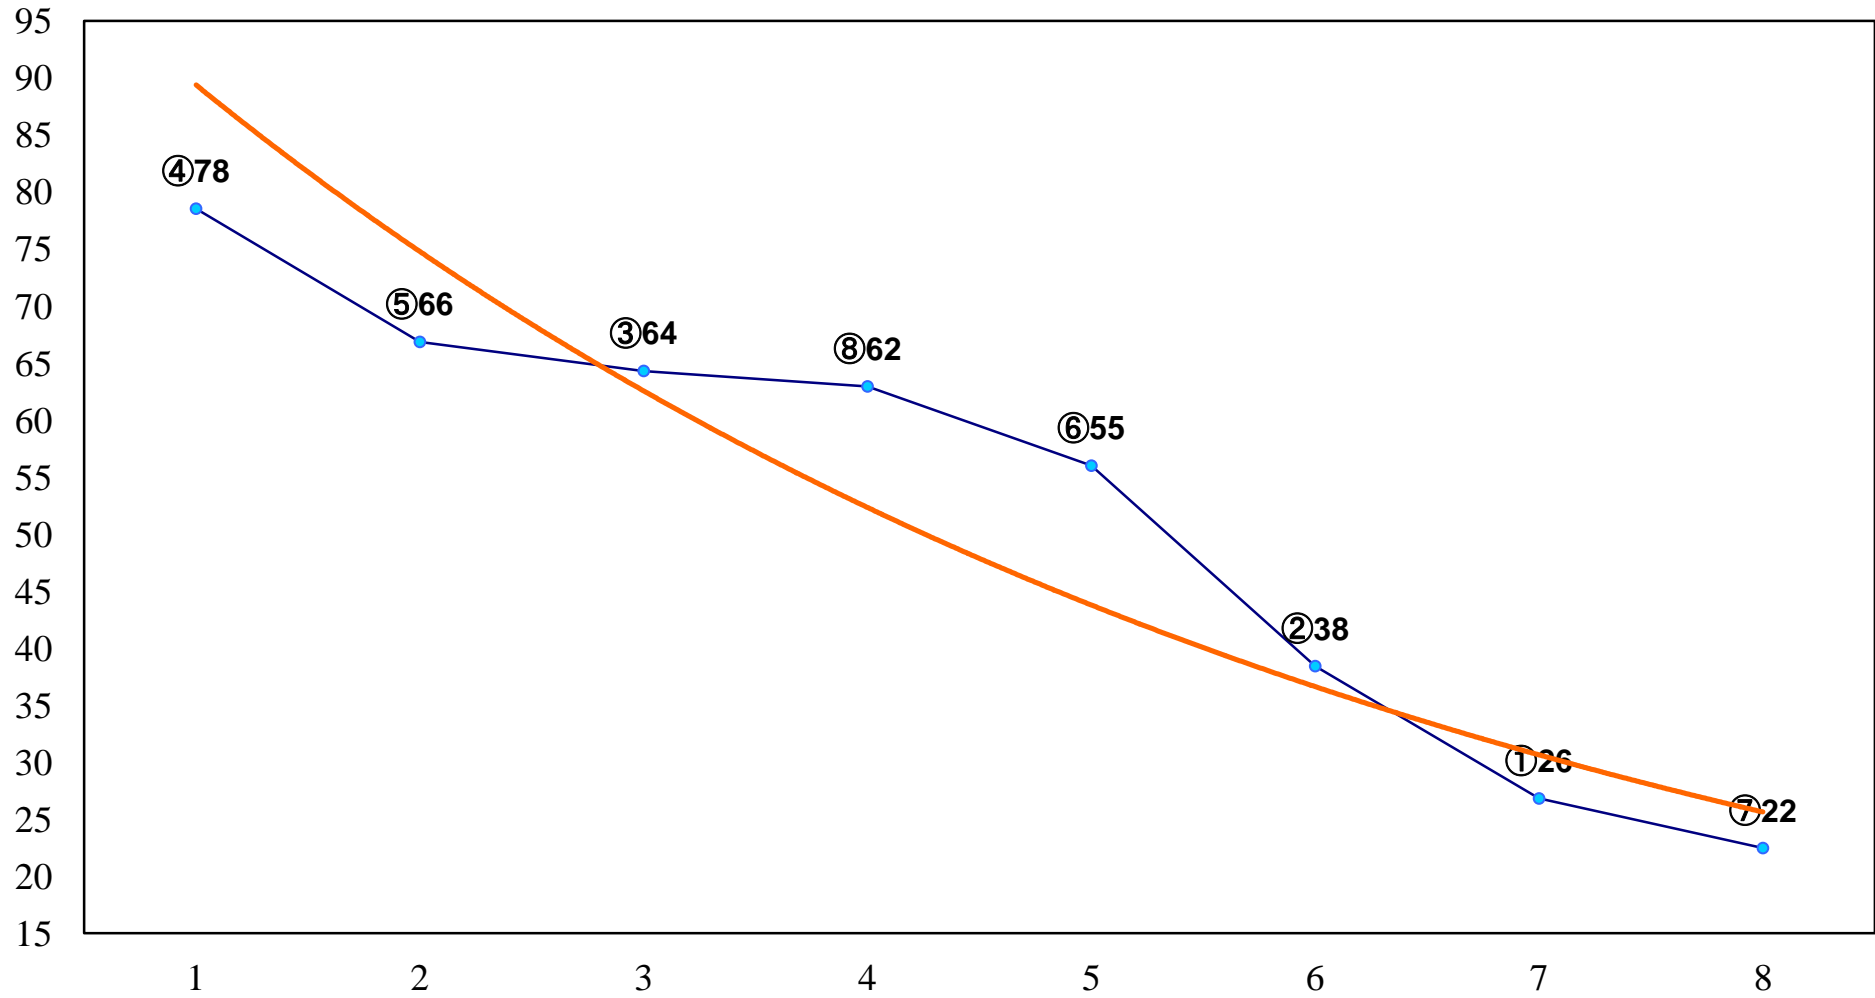

2015年06月18日(木) 船橋競馬 7R 18:15
C3二 左1500m