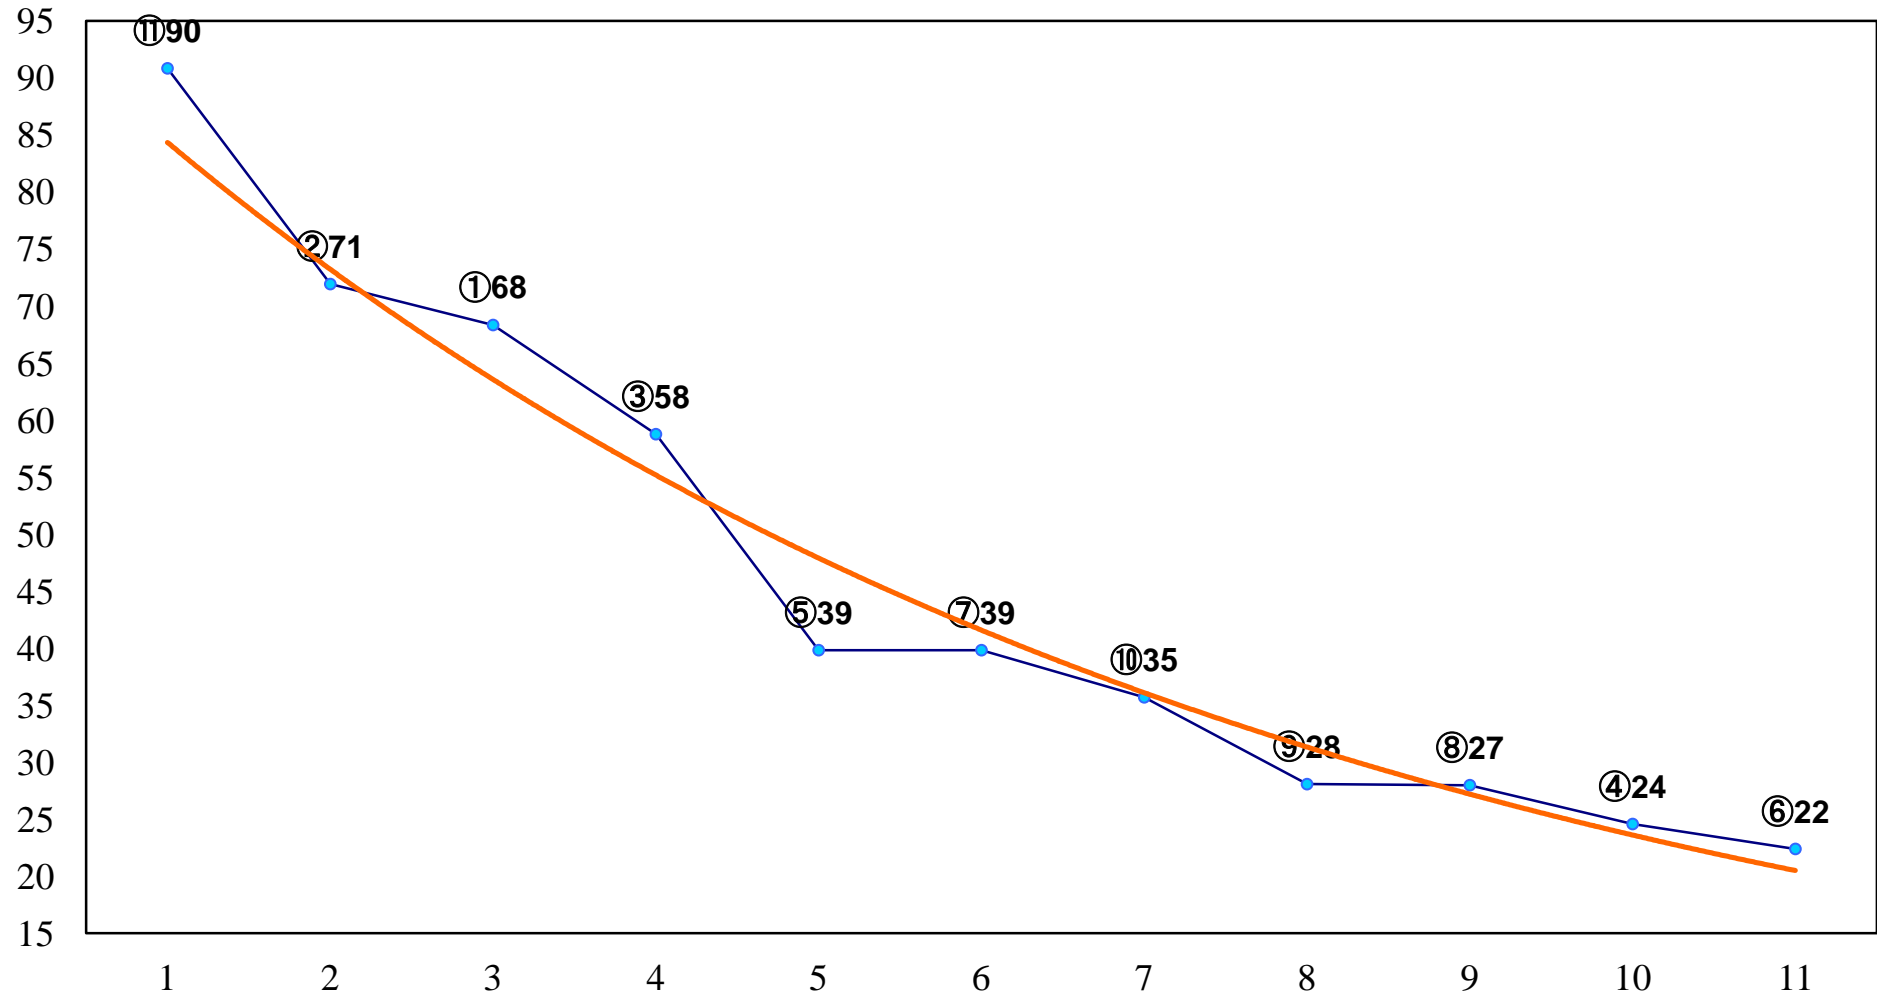

2015年06月18日(木) 船橋競馬 1R 15:05
3歳八 左1200m

2015年06月18日(木) 船橋競馬 2R 15:35
3歳七 左1200m

2015年06月18日(木) 船橋競馬 3R 16:05
C3四 五イ 左1500m

2015年06月18日(木) 船橋競馬 4R 16:35
C3四 五ア 左1500m

2015年06月18日(木) 船橋競馬 5R 17:05
C2七八 左1200m