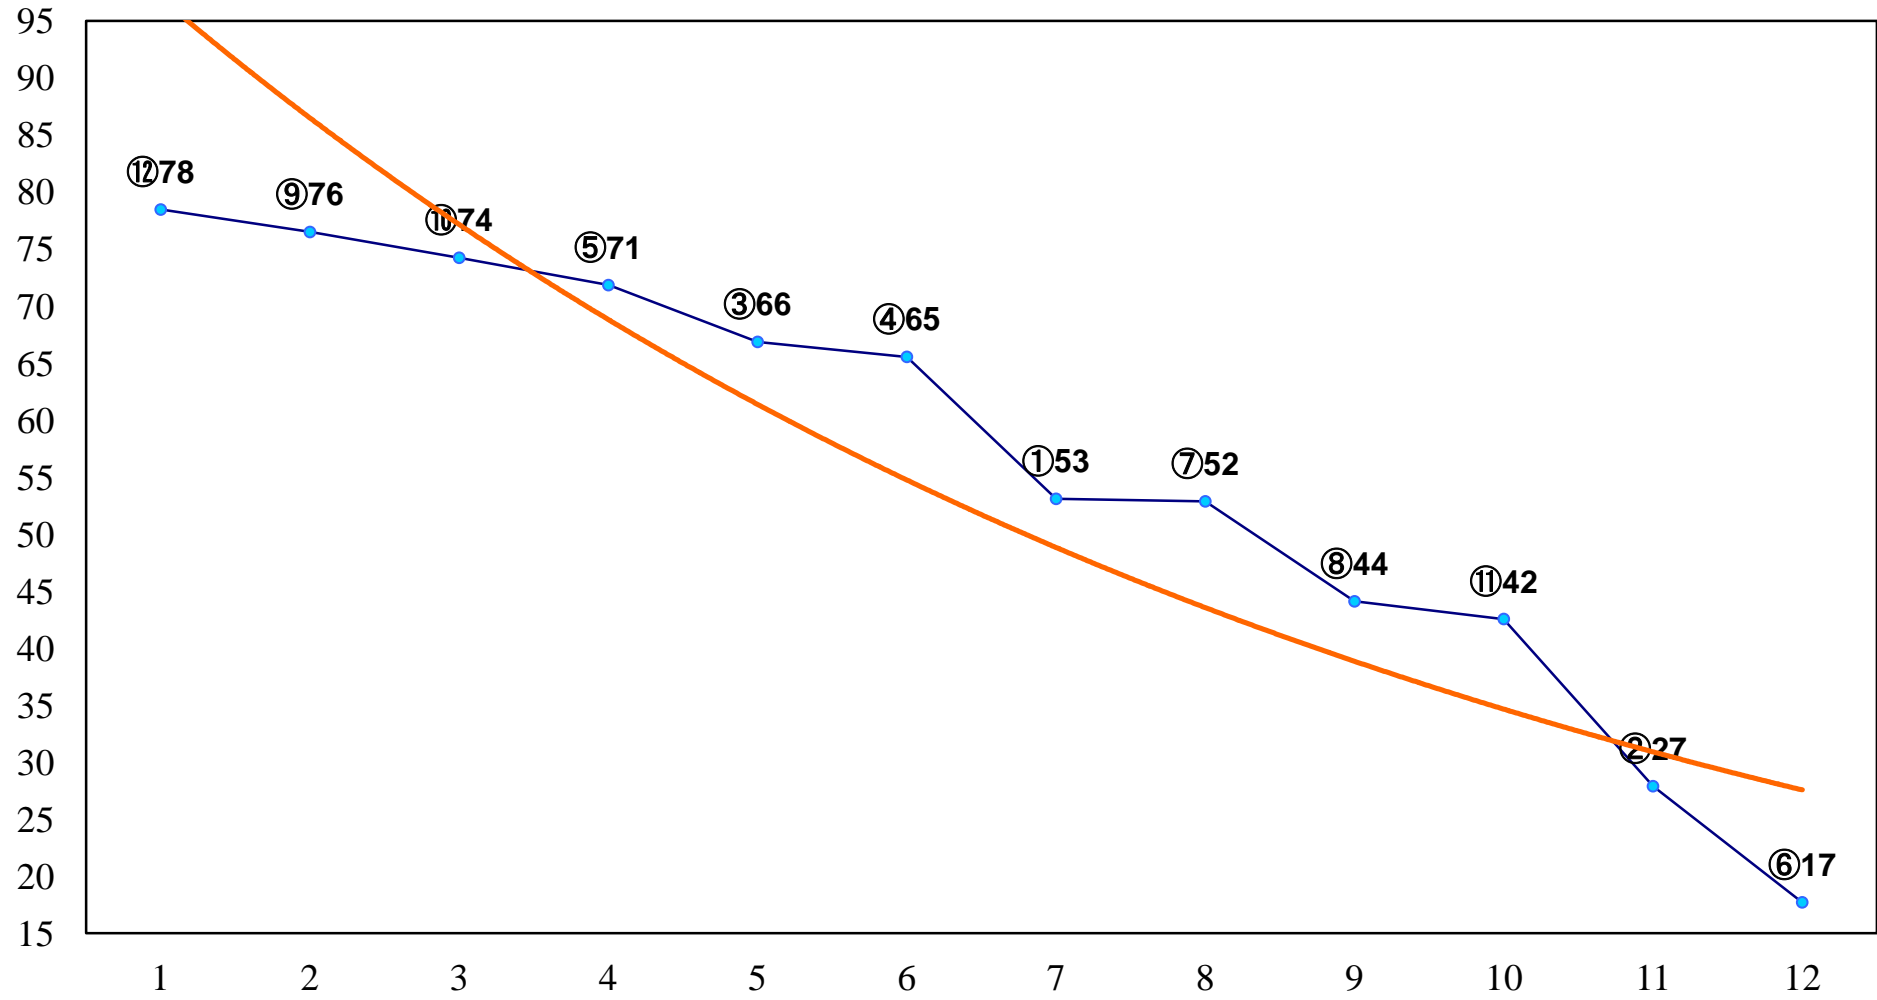

2015年06月18日(木) 船橋競馬 8R 18:50
C2七八 左1500m