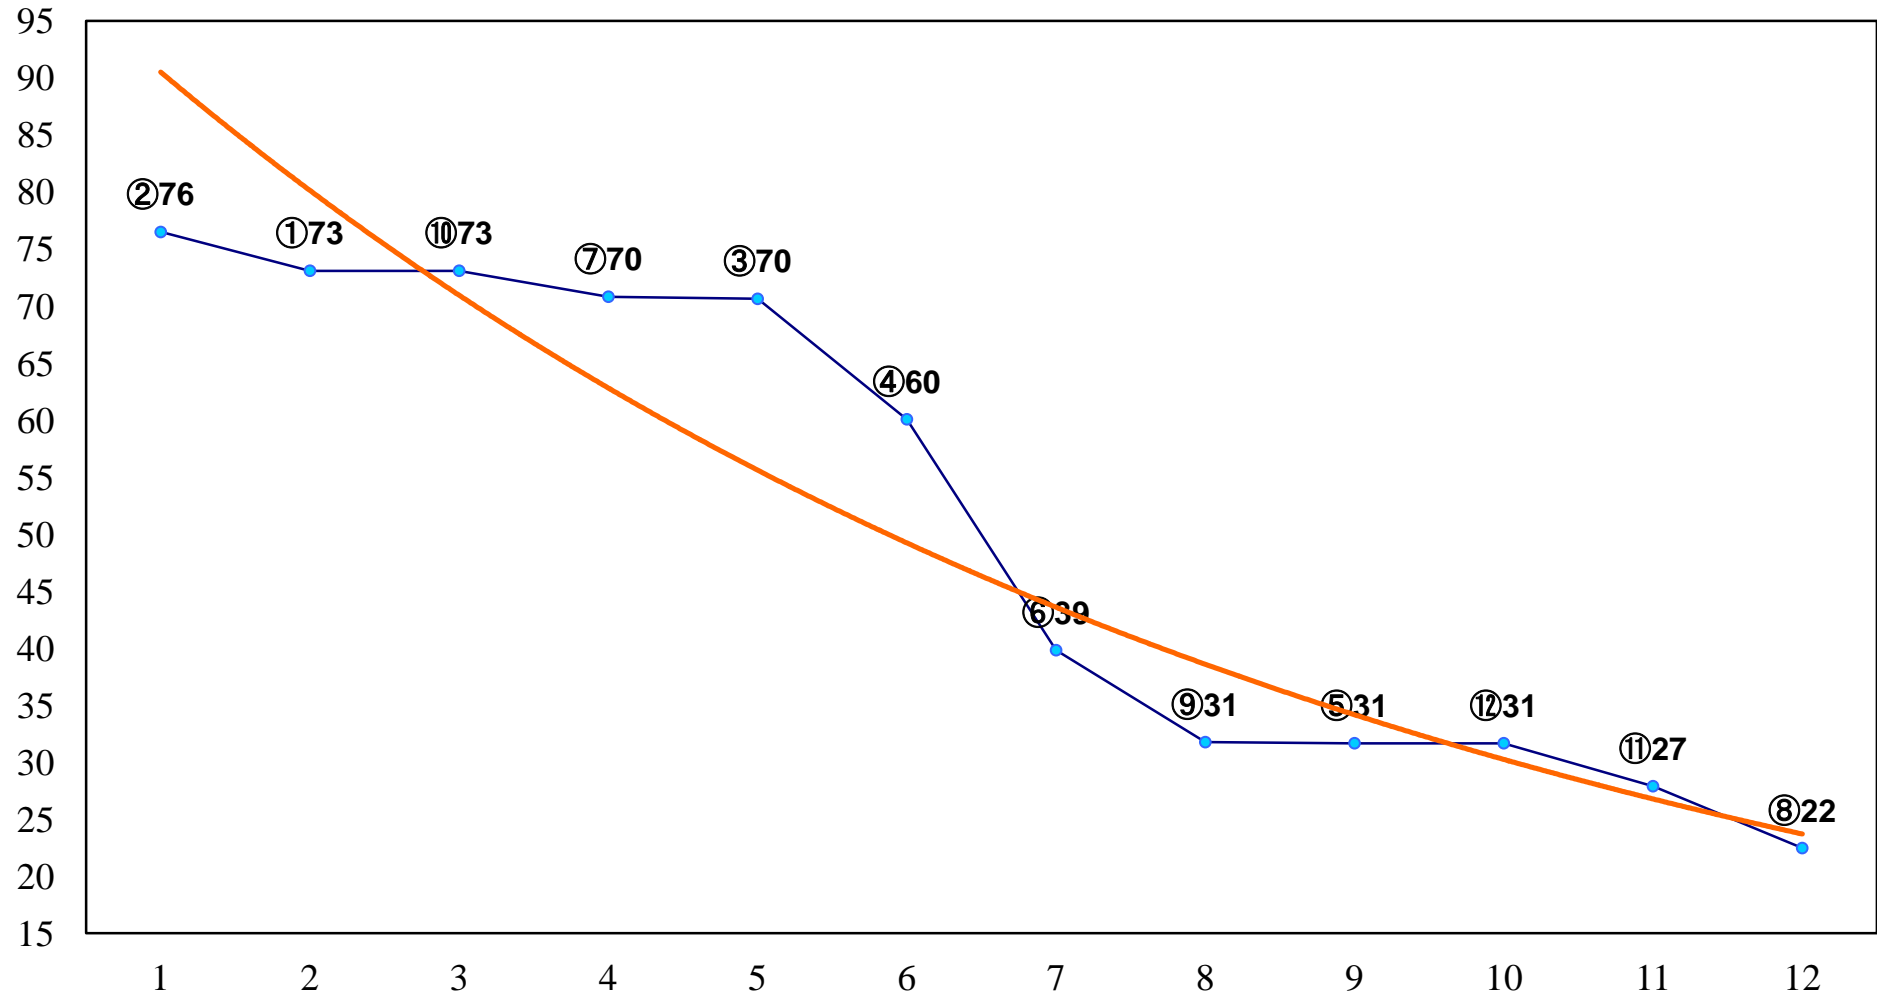

2015年06月18日(木) 船橋競馬 9R 19:25
びわ賞C2選抜馬 左1000m