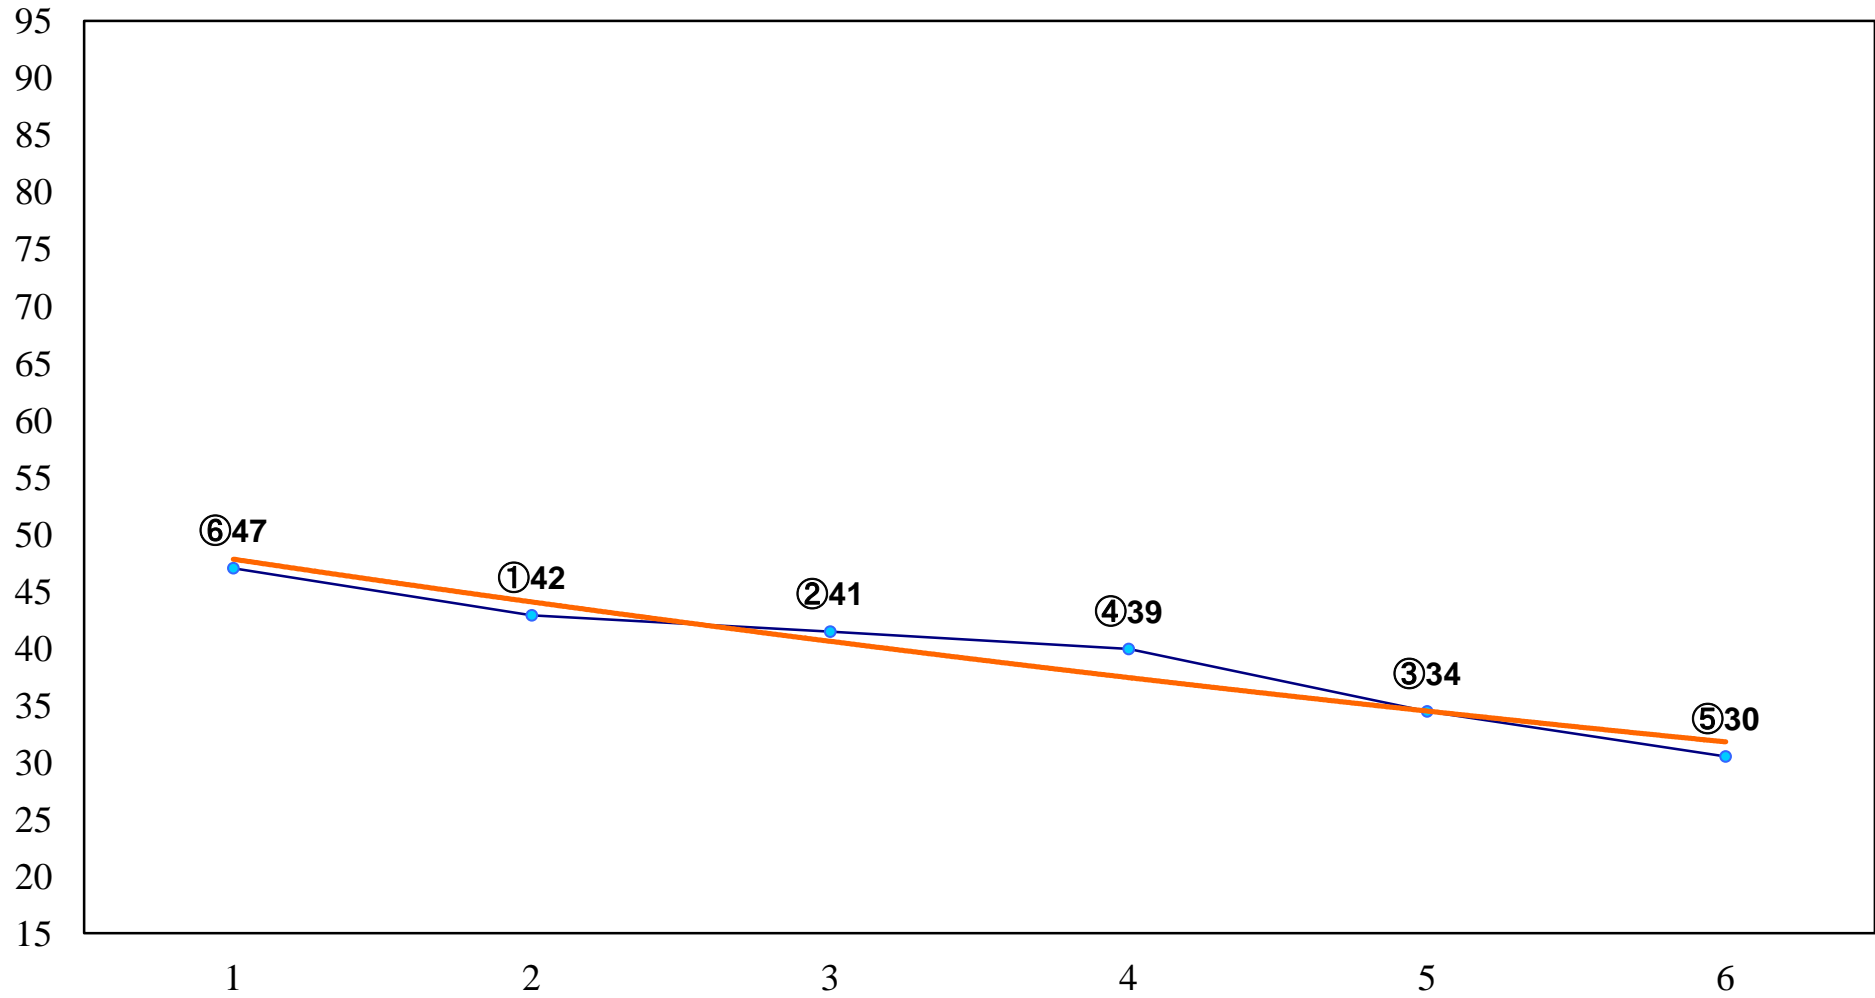

2015年06月19日(金) 船橋競馬 1R 15:35
ライラックデビュー2歳新馬ウ 左1000m

2015年06月19日(金) 船橋競馬 2R 16:05
ライラックデビュー2歳新馬 左1000m

2015年06月19日(金) 船橋競馬 3R 16:35
ライラックデビュー2歳新馬ア 左1000m

2015年06月19日(金) 船橋競馬 4R 17:05
3歳九 左1200m

2015年06月19日(金) 船橋競馬 5R 17:40
C3特選一 左1600m