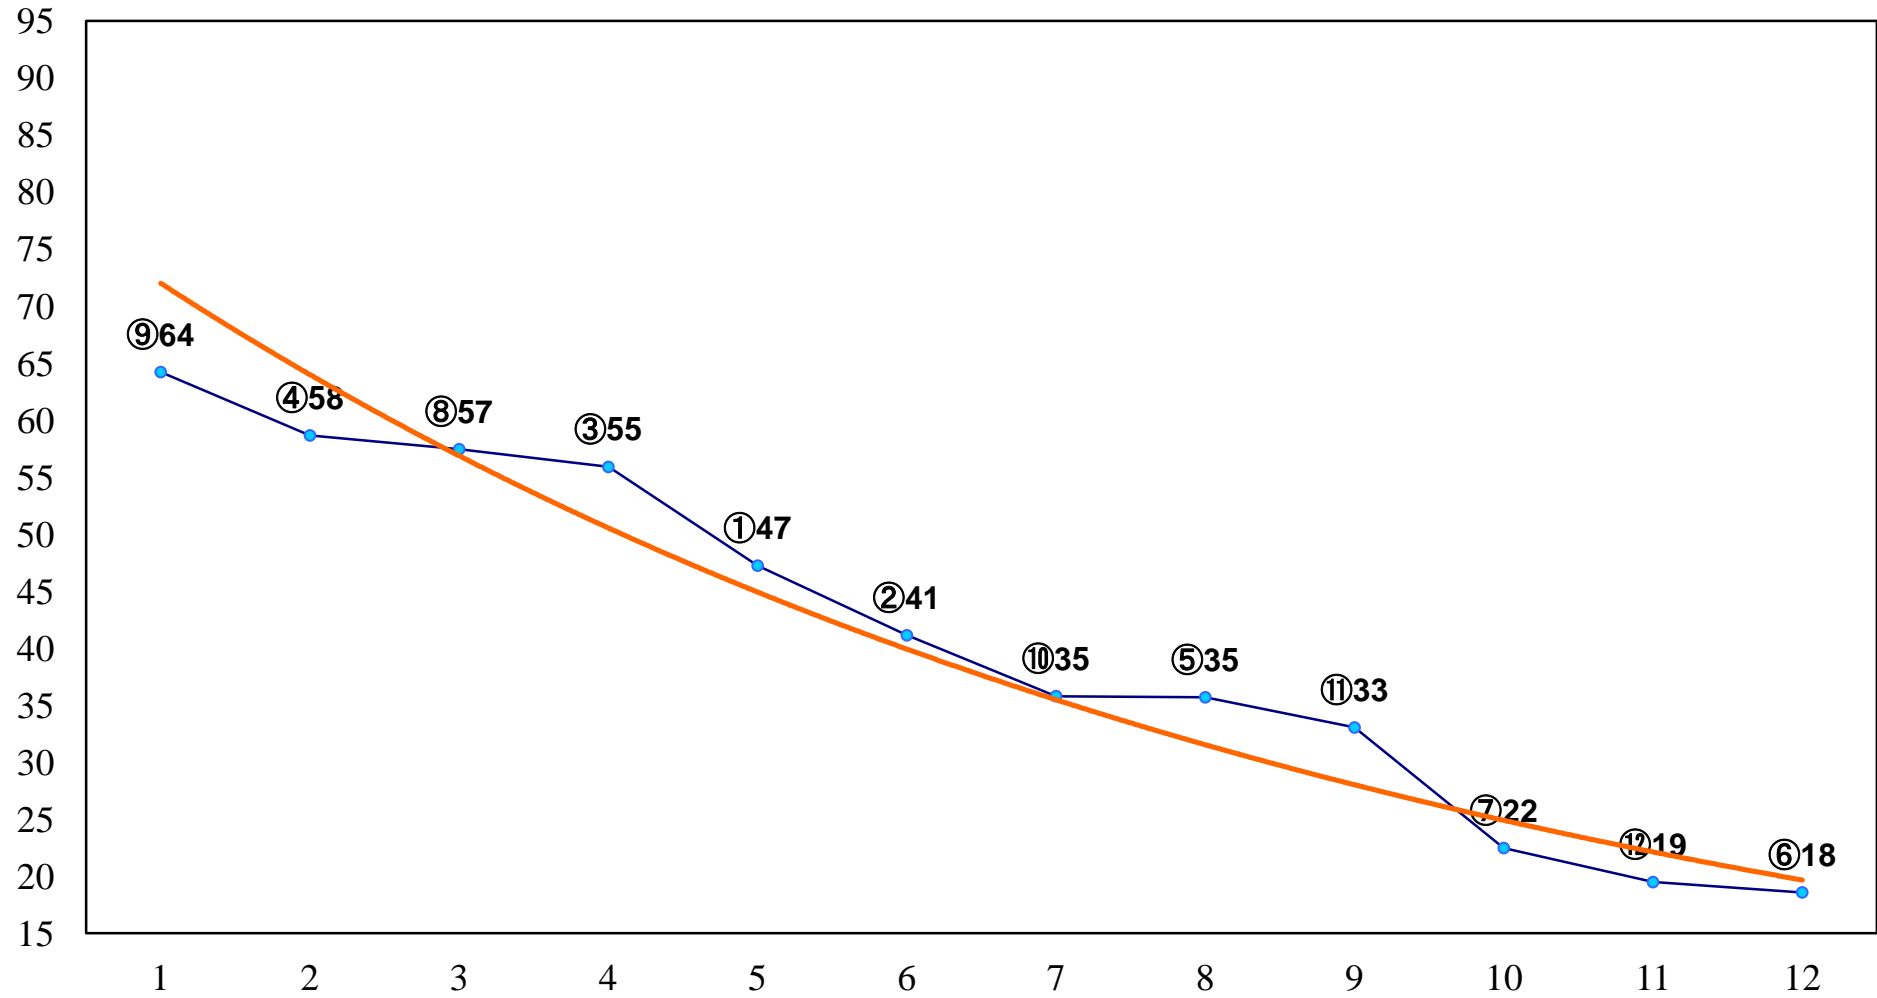

2015年06月19日(金) 船橋競馬 1R 15:35
ライラックデビュー2歳新馬ウ 左1000m

2015年06月19日(金) 船橋競馬 2R 16:05
ライラックデビュー2歳新馬 左1000m

2015年06月19日(金) 船橋競馬 3R 16:35
ライラックデビュー2歳新馬ア 左1000m

2015年06月19日(金) 船橋競馬 4R 17:05
3歳九 左1200m

2015年06月19日(金) 船橋競馬 5R 17:40
C3特選一 左1600m