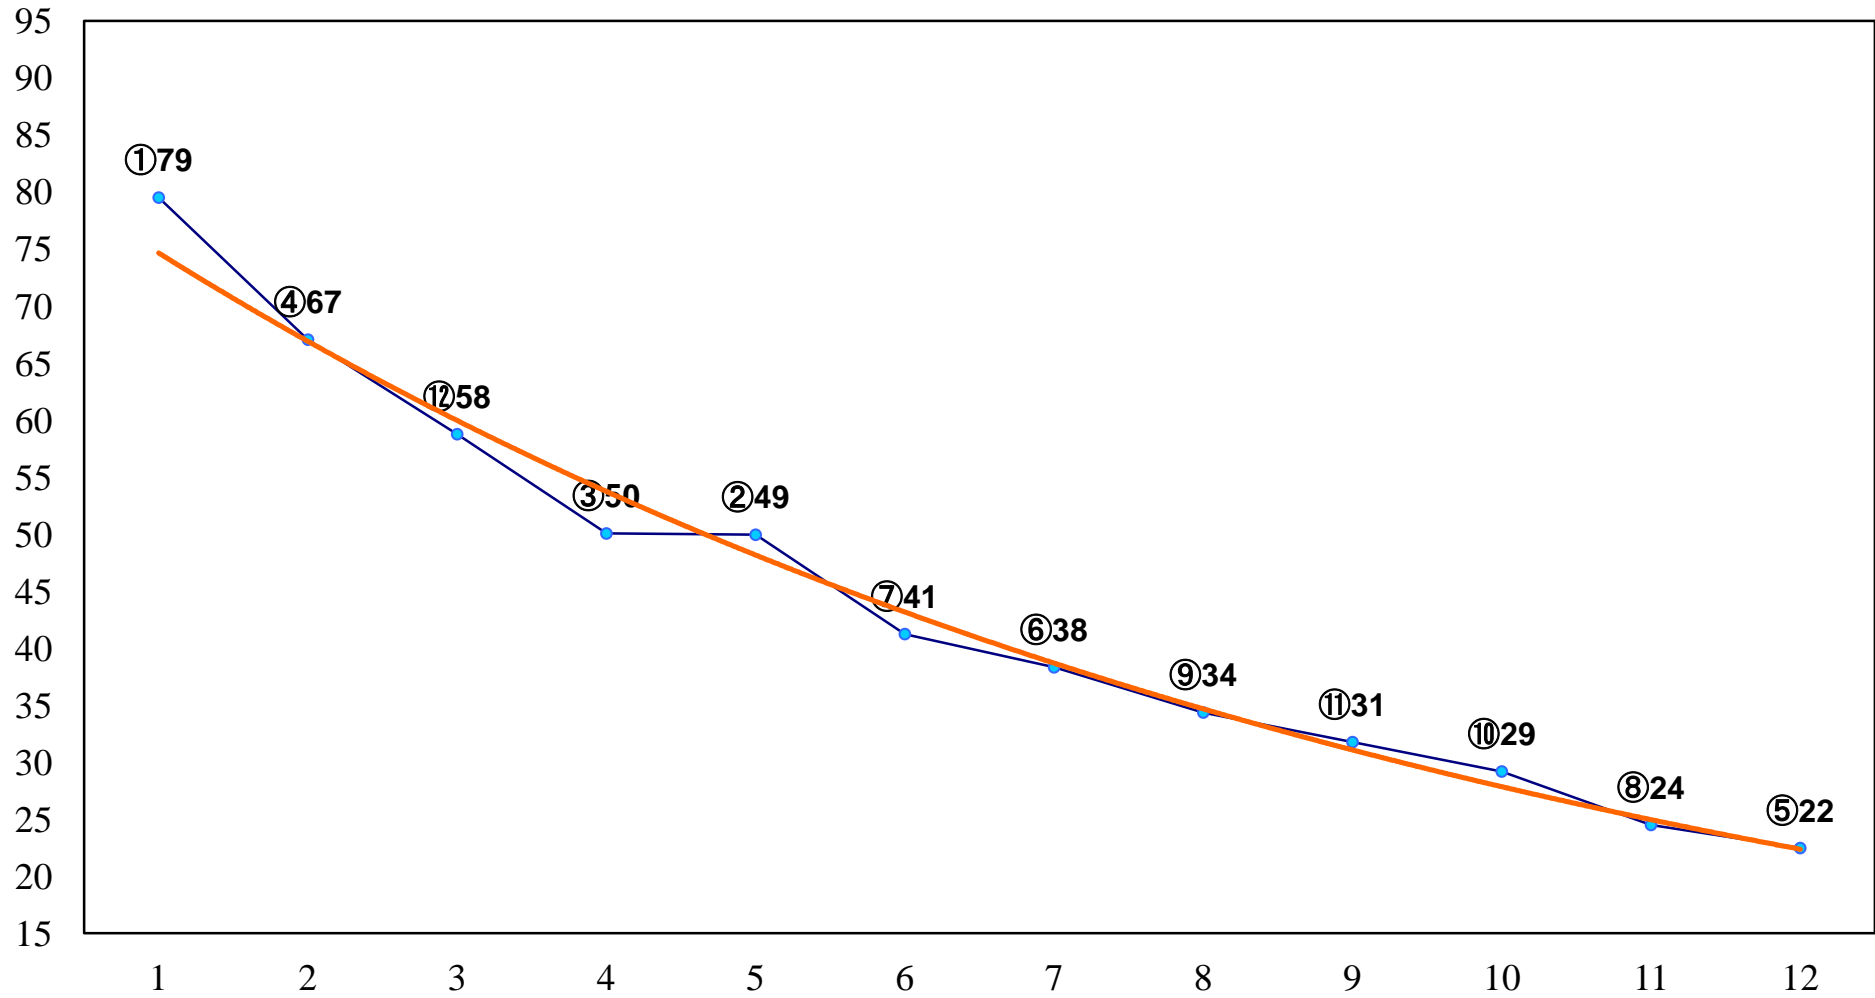

2015年06月19日(金) 船橋競馬 8R 19:25
コアジサシ賞C1C2選抜牝馬 左1200m