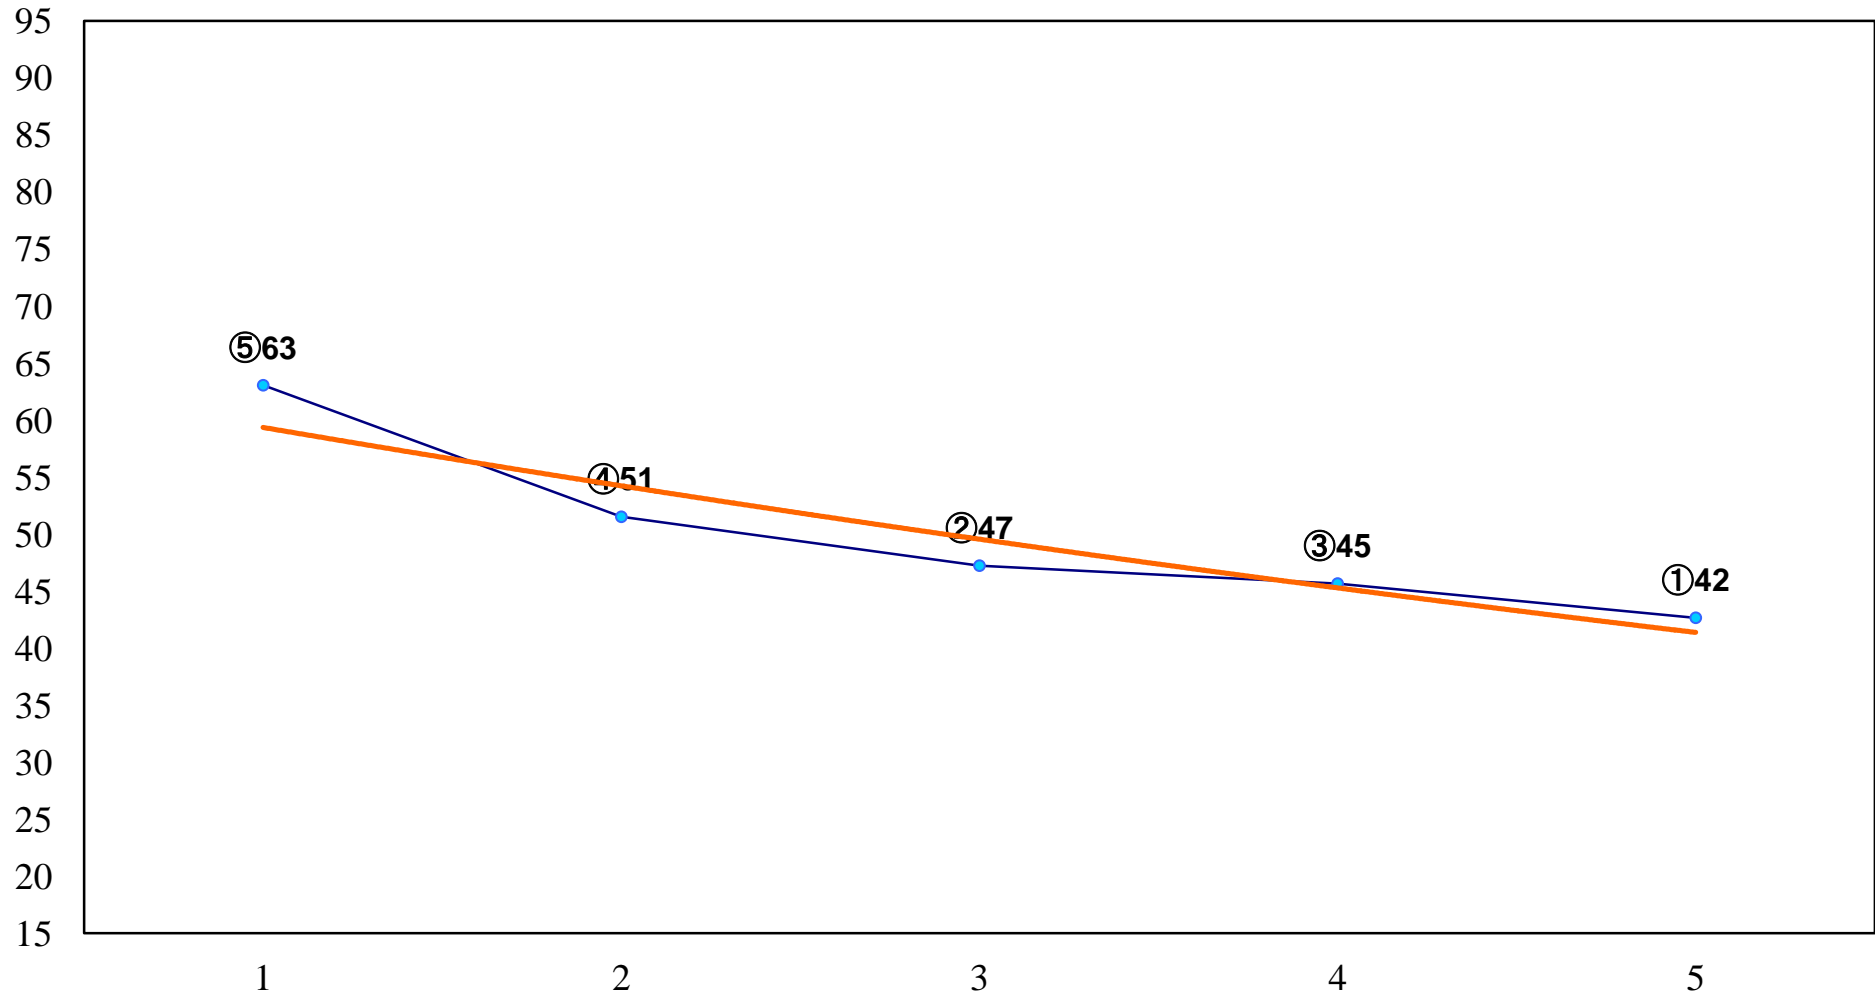

2015年06月19日(金) 船橋競馬 1R 15:35
ライラックデビュー2歳新馬ウ 左1000m

2015年06月19日(金) 船橋競馬 2R 16:05
ライラックデビュー2歳新馬 左1000m

2015年06月19日(金) 船橋競馬 3R 16:35
ライラックデビュー2歳新馬ア 左1000m

2015年06月19日(金) 船橋競馬 4R 17:05
3歳九 左1200m

2015年06月19日(金) 船橋競馬 5R 17:40
C3特選一 左1600m