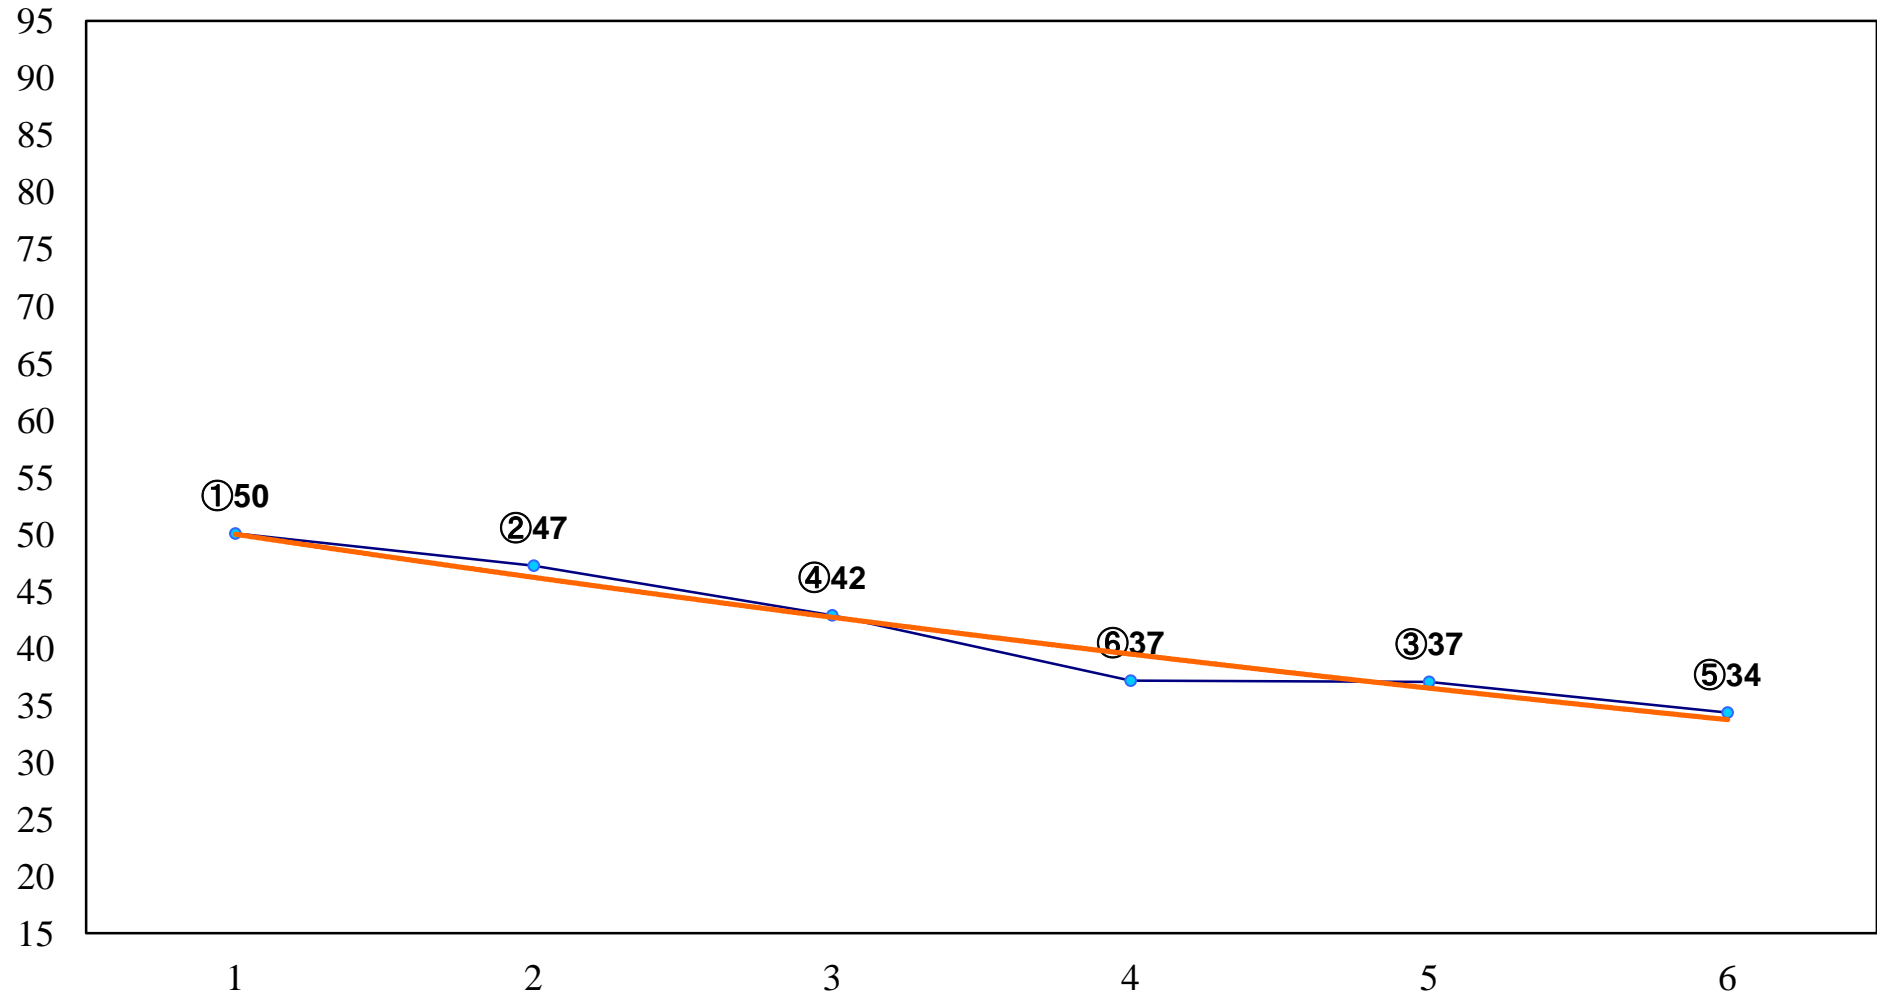

2015年06月19日(金) 船橋競馬 1R 15:35
ライラックデビュー2歳新馬ウ 左1000m

2015年06月19日(金) 船橋競馬 2R 16:05
ライラックデビュー2歳新馬 左1000m

2015年06月19日(金) 船橋競馬 3R 16:35
ライラックデビュー2歳新馬ア 左1000m

2015年06月19日(金) 船橋競馬 4R 17:05
3歳九 左1200m

2015年06月19日(金) 船橋競馬 5R 17:40
C3特選一 左1600m