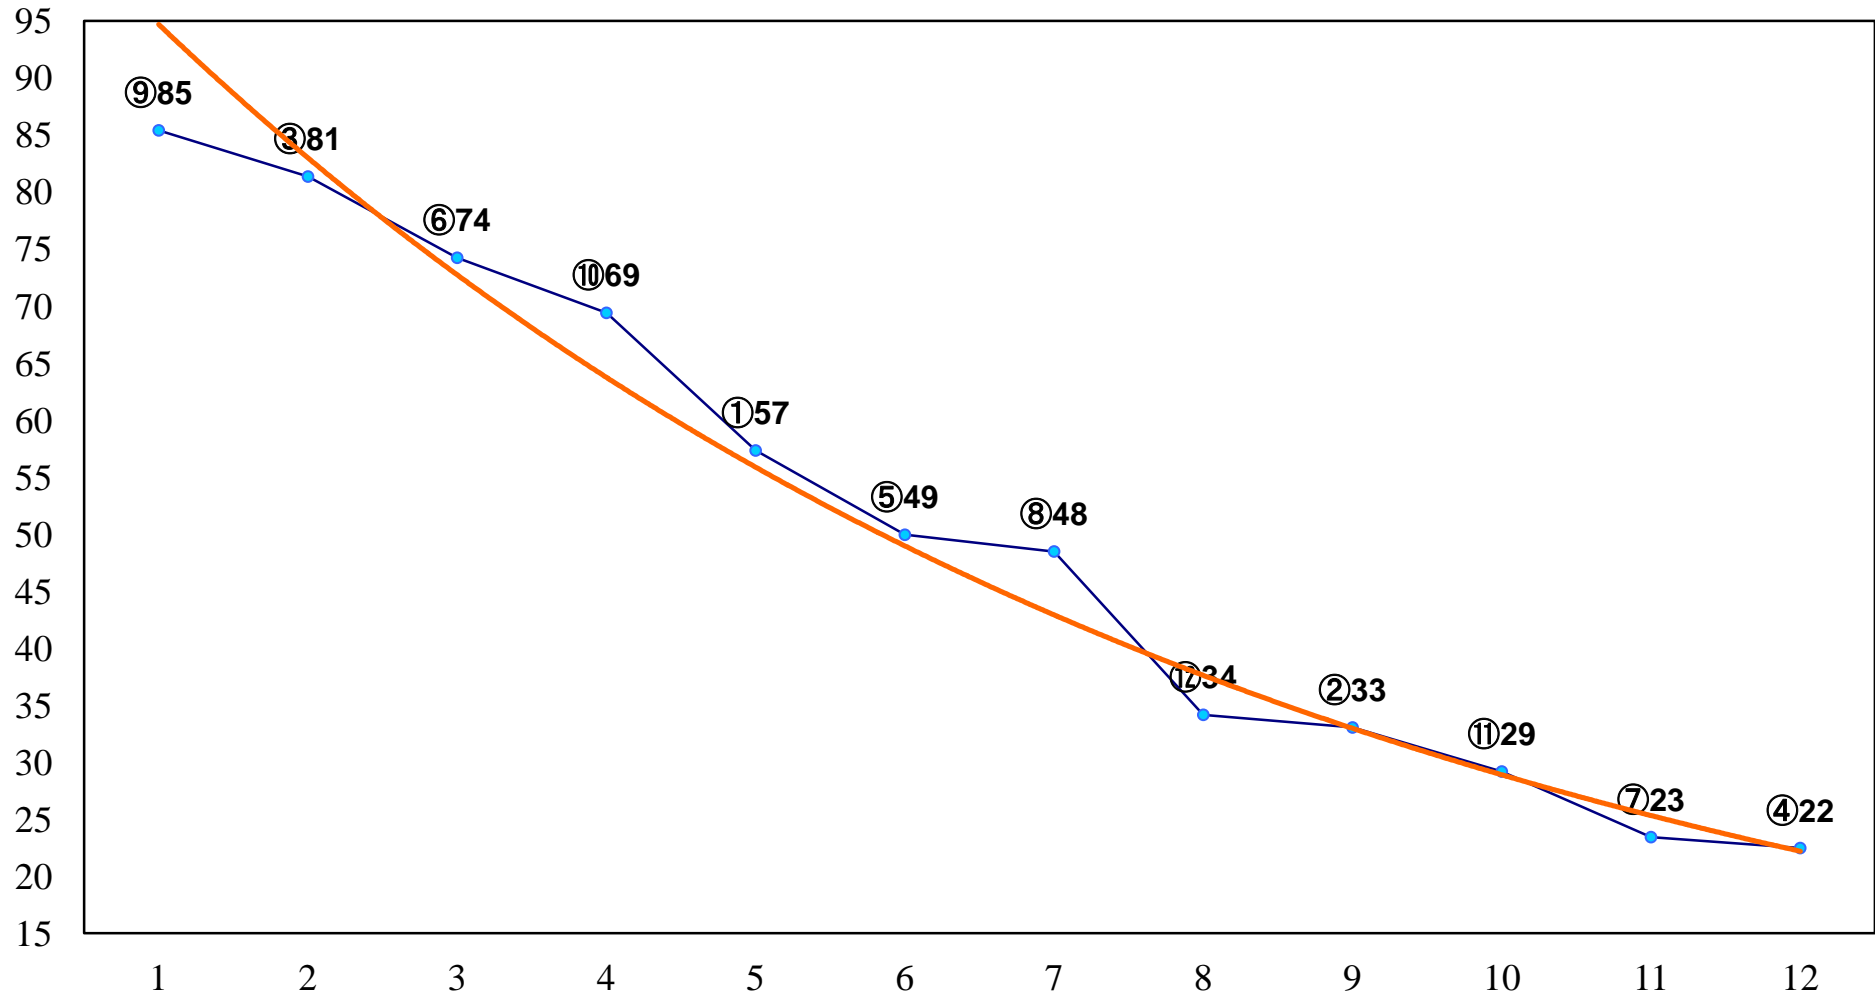

2015年06月19日(金) 船橋競馬 7R 18:50
C2九十 左1500m