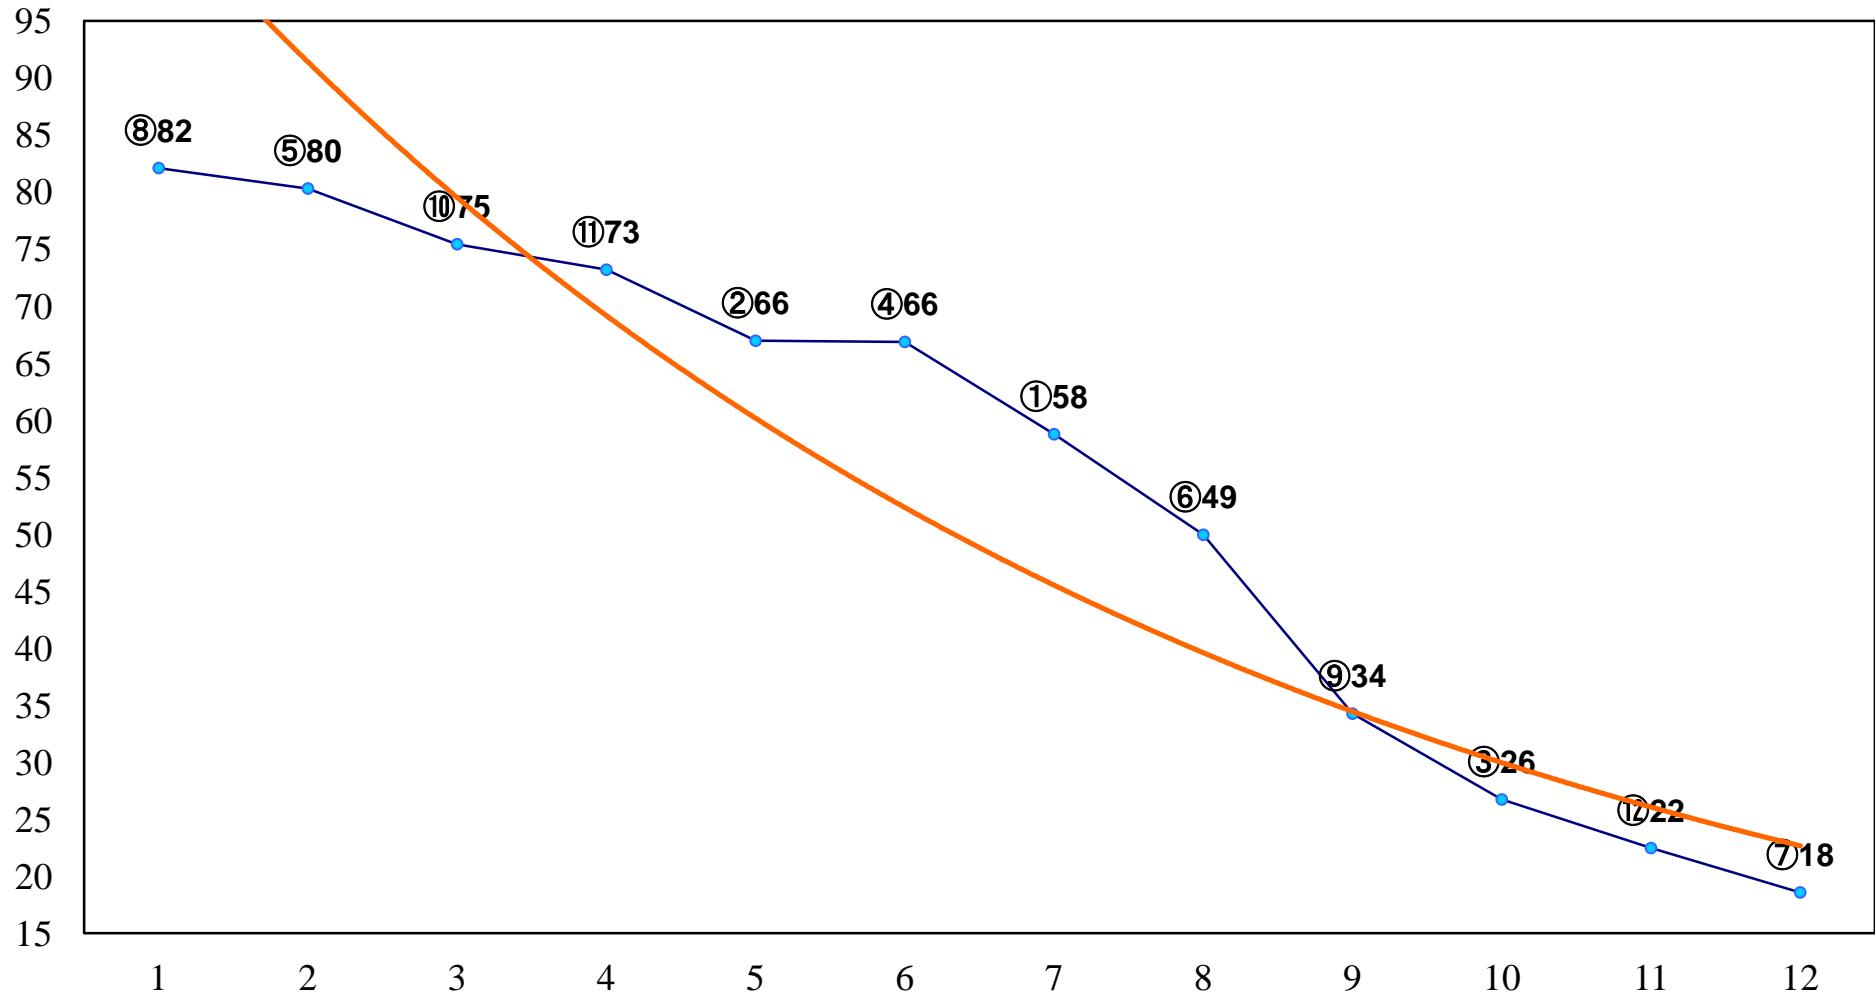

2015年06月19日(金) 船橋競馬 6R 18:15
C2九十 左1200m