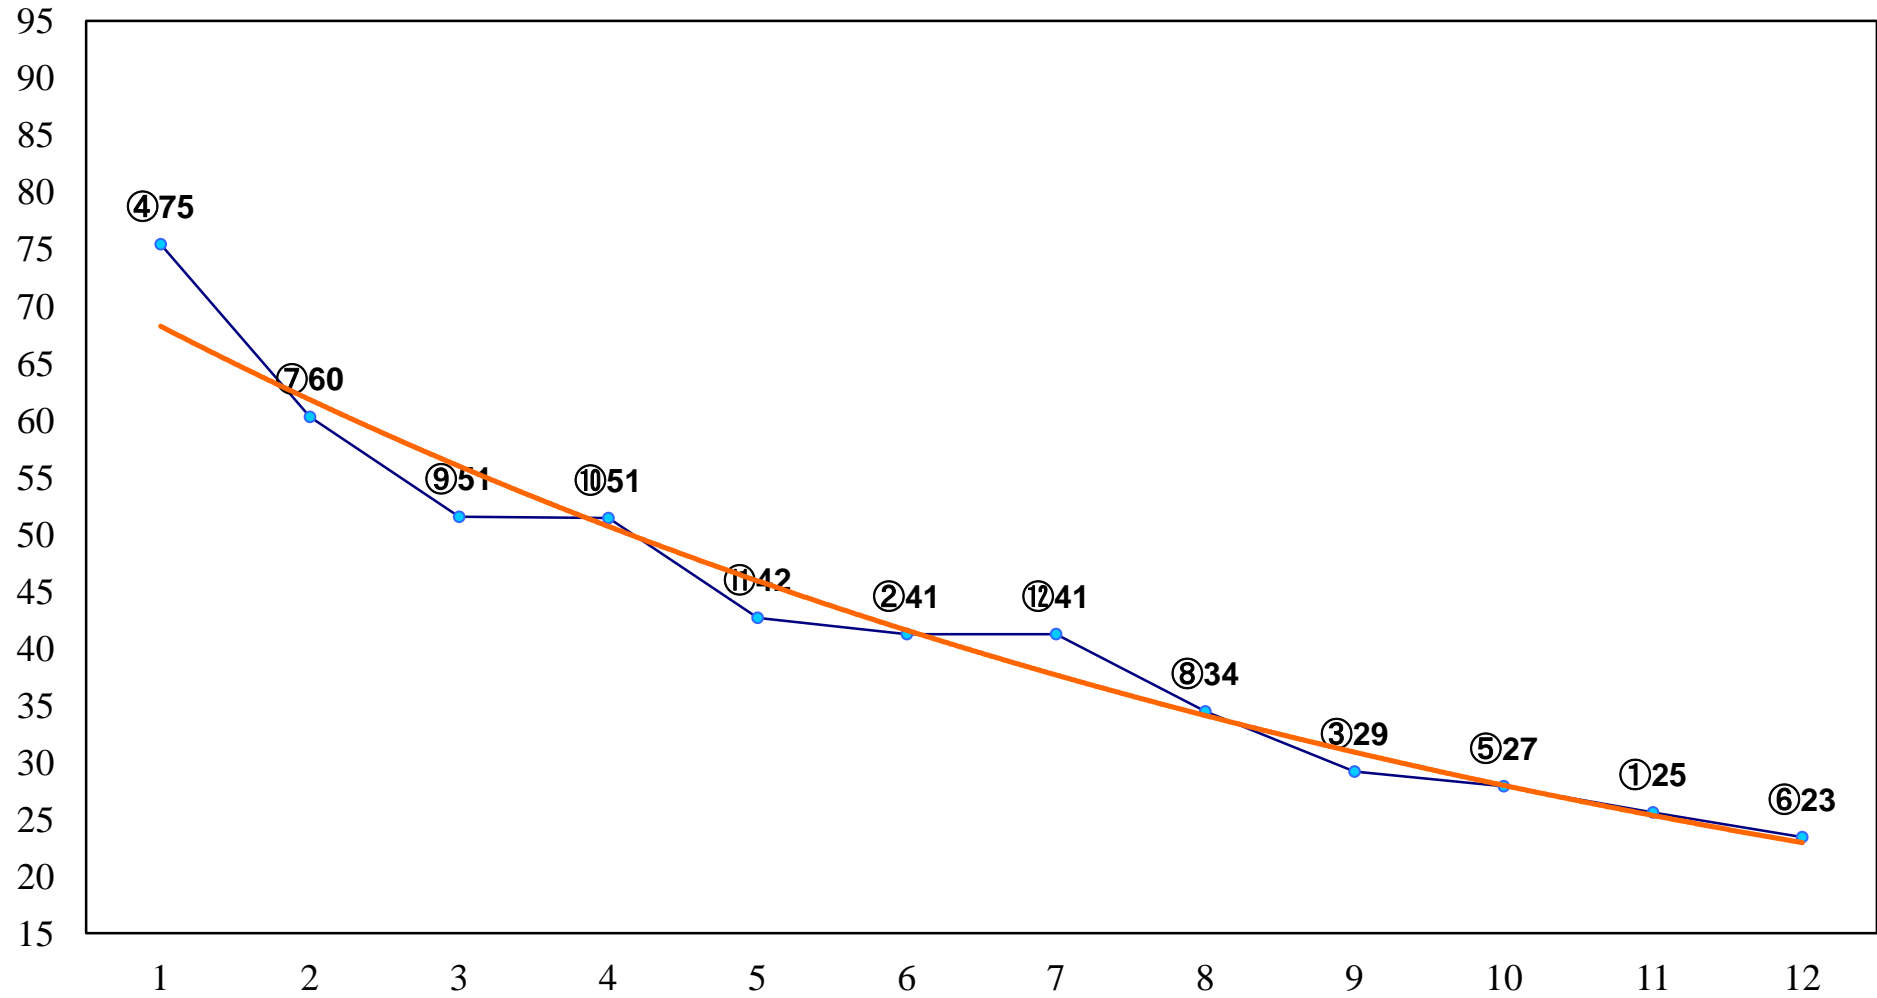

2015年06月19日(金) 船橋競馬 1R 15:35
ライラックデビュー2歳新馬ウ 左1000m

2015年06月19日(金) 船橋競馬 2R 16:05
ライラックデビュー2歳新馬 左1000m

2015年06月19日(金) 船橋競馬 3R 16:35
ライラックデビュー2歳新馬ア 左1000m

2015年06月19日(金) 船橋競馬 4R 17:05
3歳九 左1200m

2015年06月19日(金) 船橋競馬 5R 17:40
C3特選一 左1600m