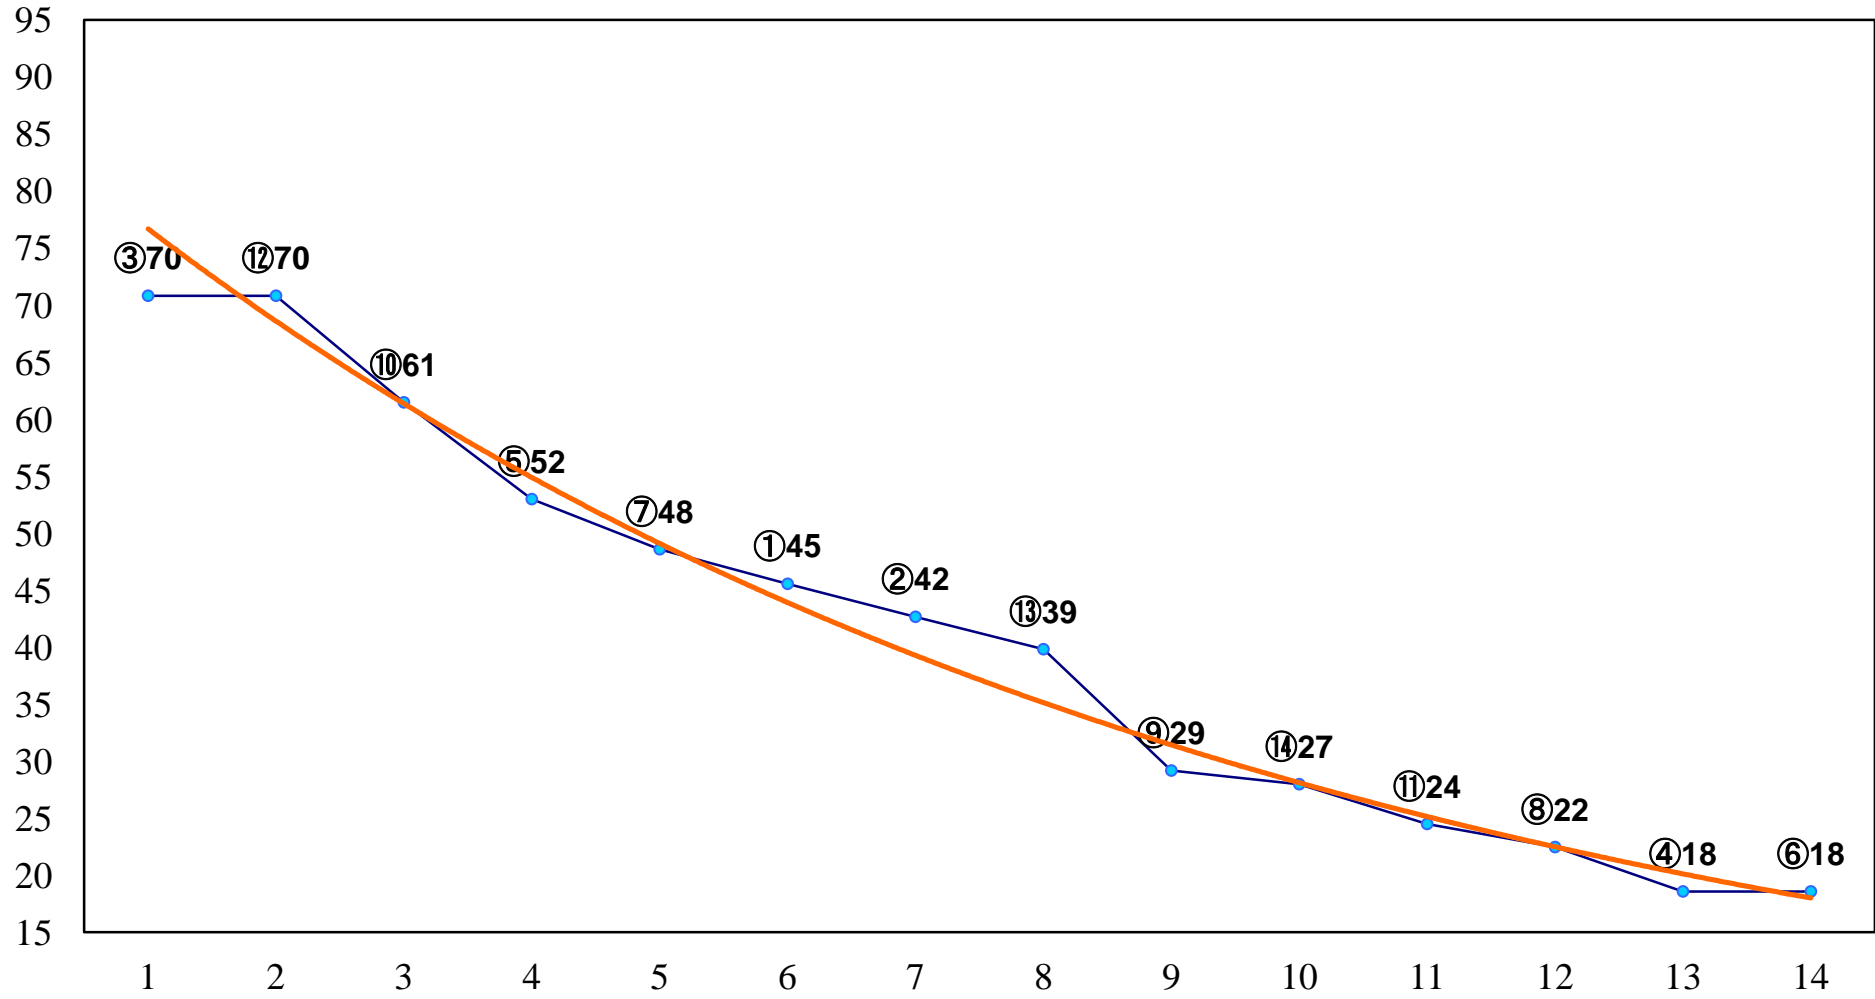

2015年06月22日(月) 大井競馬 1R 15:00  
C3八九 右1200m

2015年06月22日(月) 大井競馬 2R 15:30  
C3八九 右1500m

2015年06月22日(月) 大井競馬 3R 16:00  
2歳新馬 右1000m

2015年06月22日(月) 大井競馬 4R 16:30  
2歳新馬 右1000m

2015年06月22日(月) 大井競馬 5R 17:00  
3歳45万円以下 右1200m