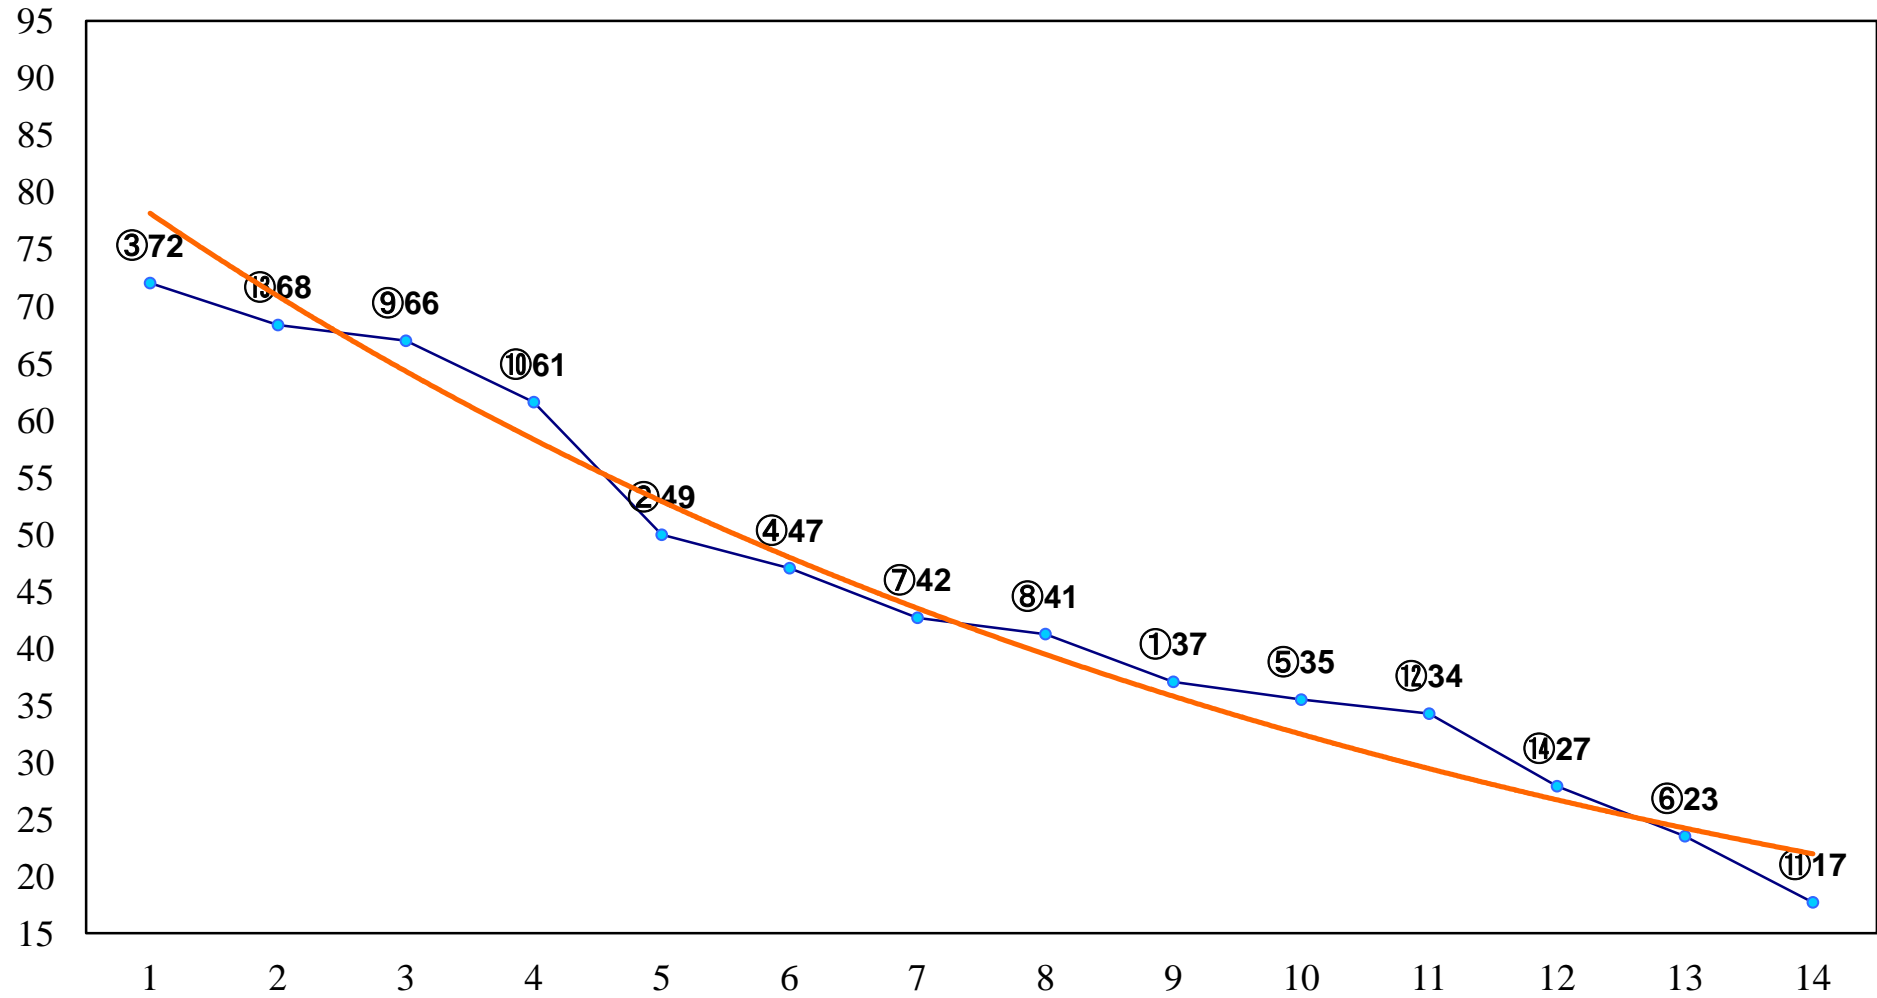

2015年06月22日(月) 大井競馬 1R 15:00  
C3八九 右1200m

2015年06月22日(月) 大井競馬 2R 15:30  
C3八九 右1500m

2015年06月22日(月) 大井競馬 3R 16:00  
2歳新馬 右1000m

2015年06月22日(月) 大井競馬 4R 16:30  
2歳新馬 右1000m

2015年06月22日(月) 大井競馬 5R 17:00  
3歳45万円以下 右1200m