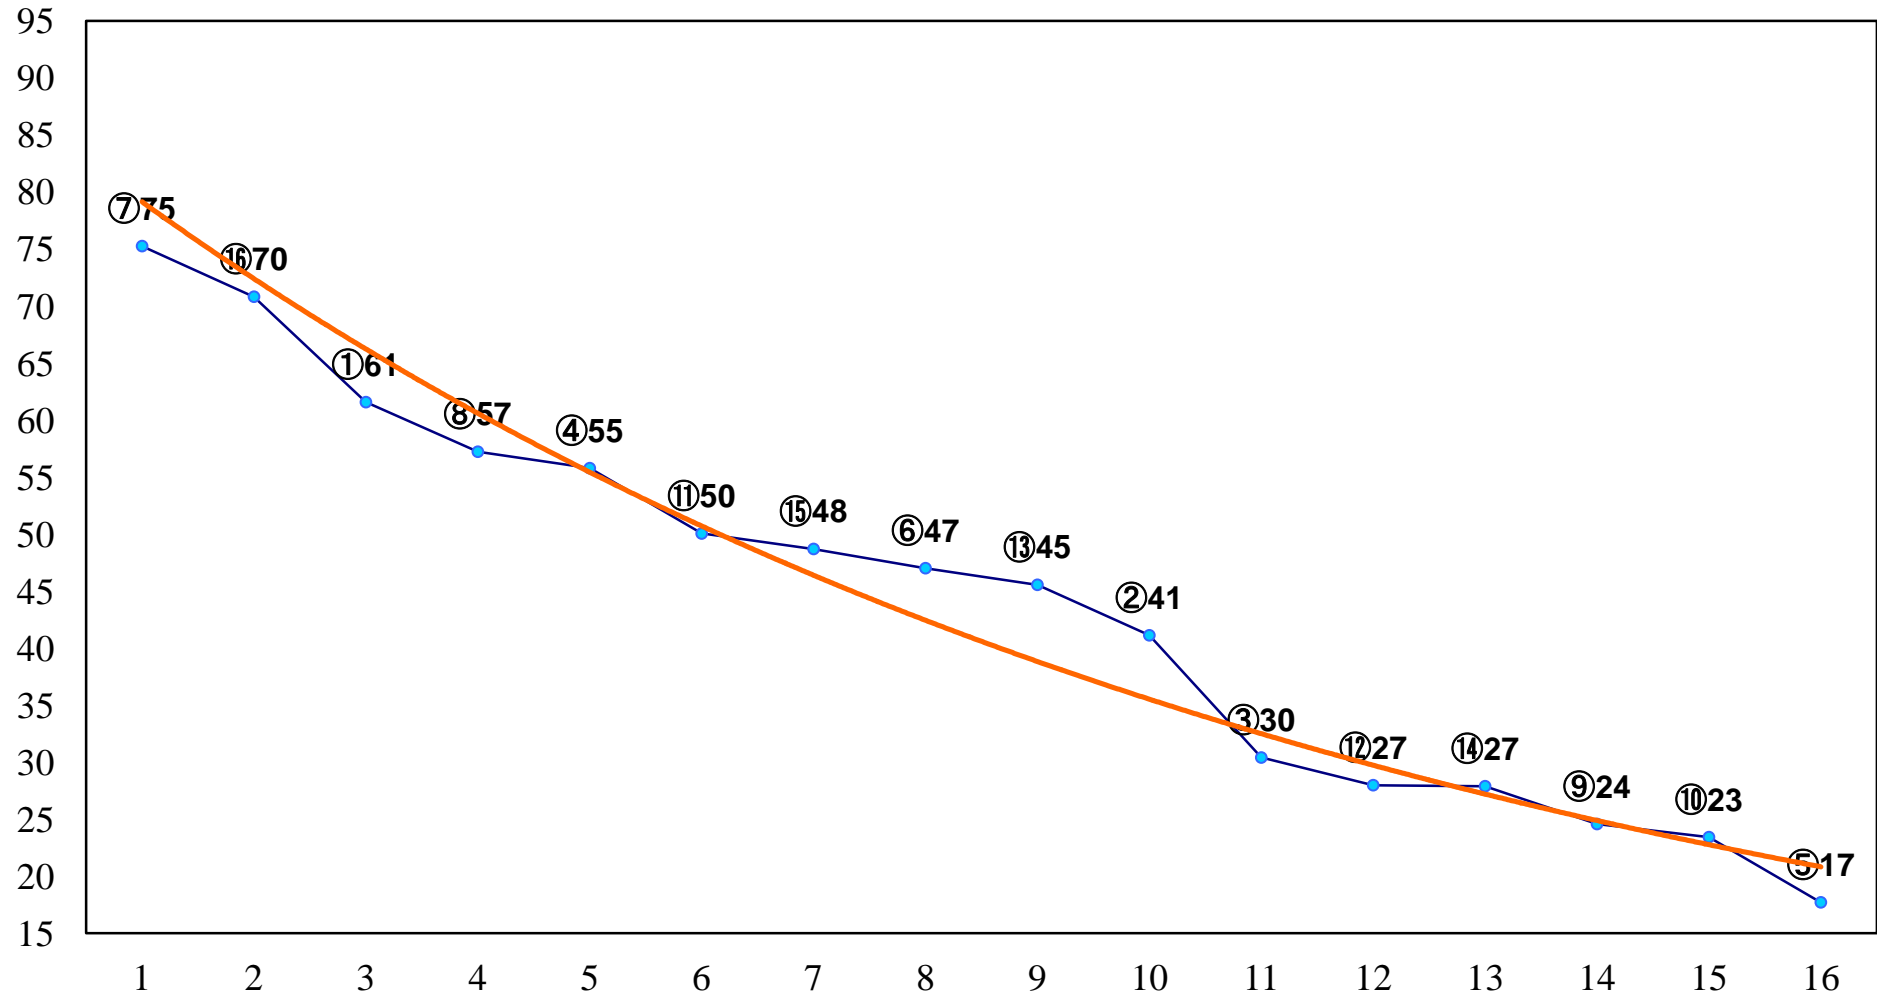

2015年06月22日(月) 大井競馬 6R 17:30  
3歳45万円以下 右1400m

2015年06月22日(月) 大井競馬 7R 18:00  
3歳65万円以下 右1200m

2015年06月22日(月) 大井競馬 8R 18:30  
C2四五 右1200m

2015年06月22日(月) 大井競馬 9R 19:05  
C2四五 右1600m

2015年06月22日(月) 大井競馬 10R 19:40  
夏至特別C2三選抜 右1200m