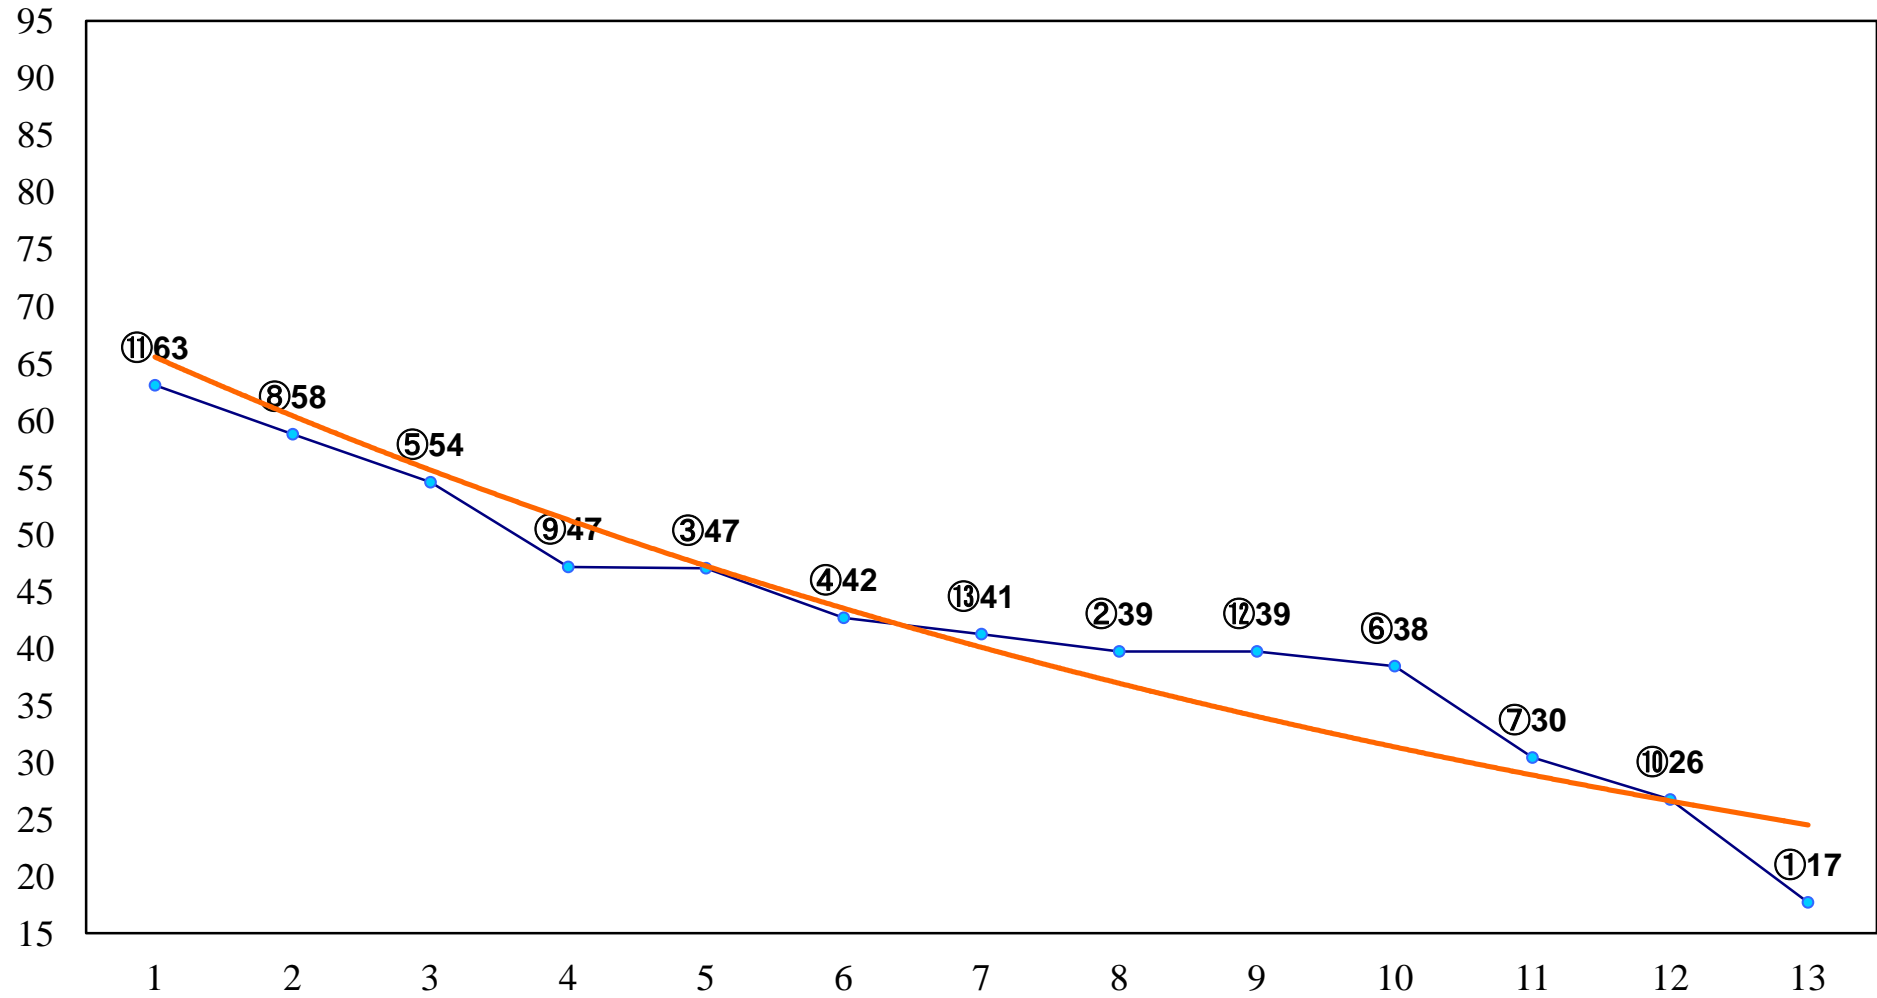

2015年06月22日(月) 大井競馬 6R 17:30  
3歳45万円以下 右1400m

2015年06月22日(月) 大井競馬 7R 18:00  
3歳65万円以下 右1200m

2015年06月22日(月) 大井競馬 8R 18:30  
C2四五 右1200m

2015年06月22日(月) 大井競馬 9R 19:05  
C2四五 右1600m

2015年06月22日(月) 大井競馬 10R 19:40  
夏至特別C2三選抜 右1200m