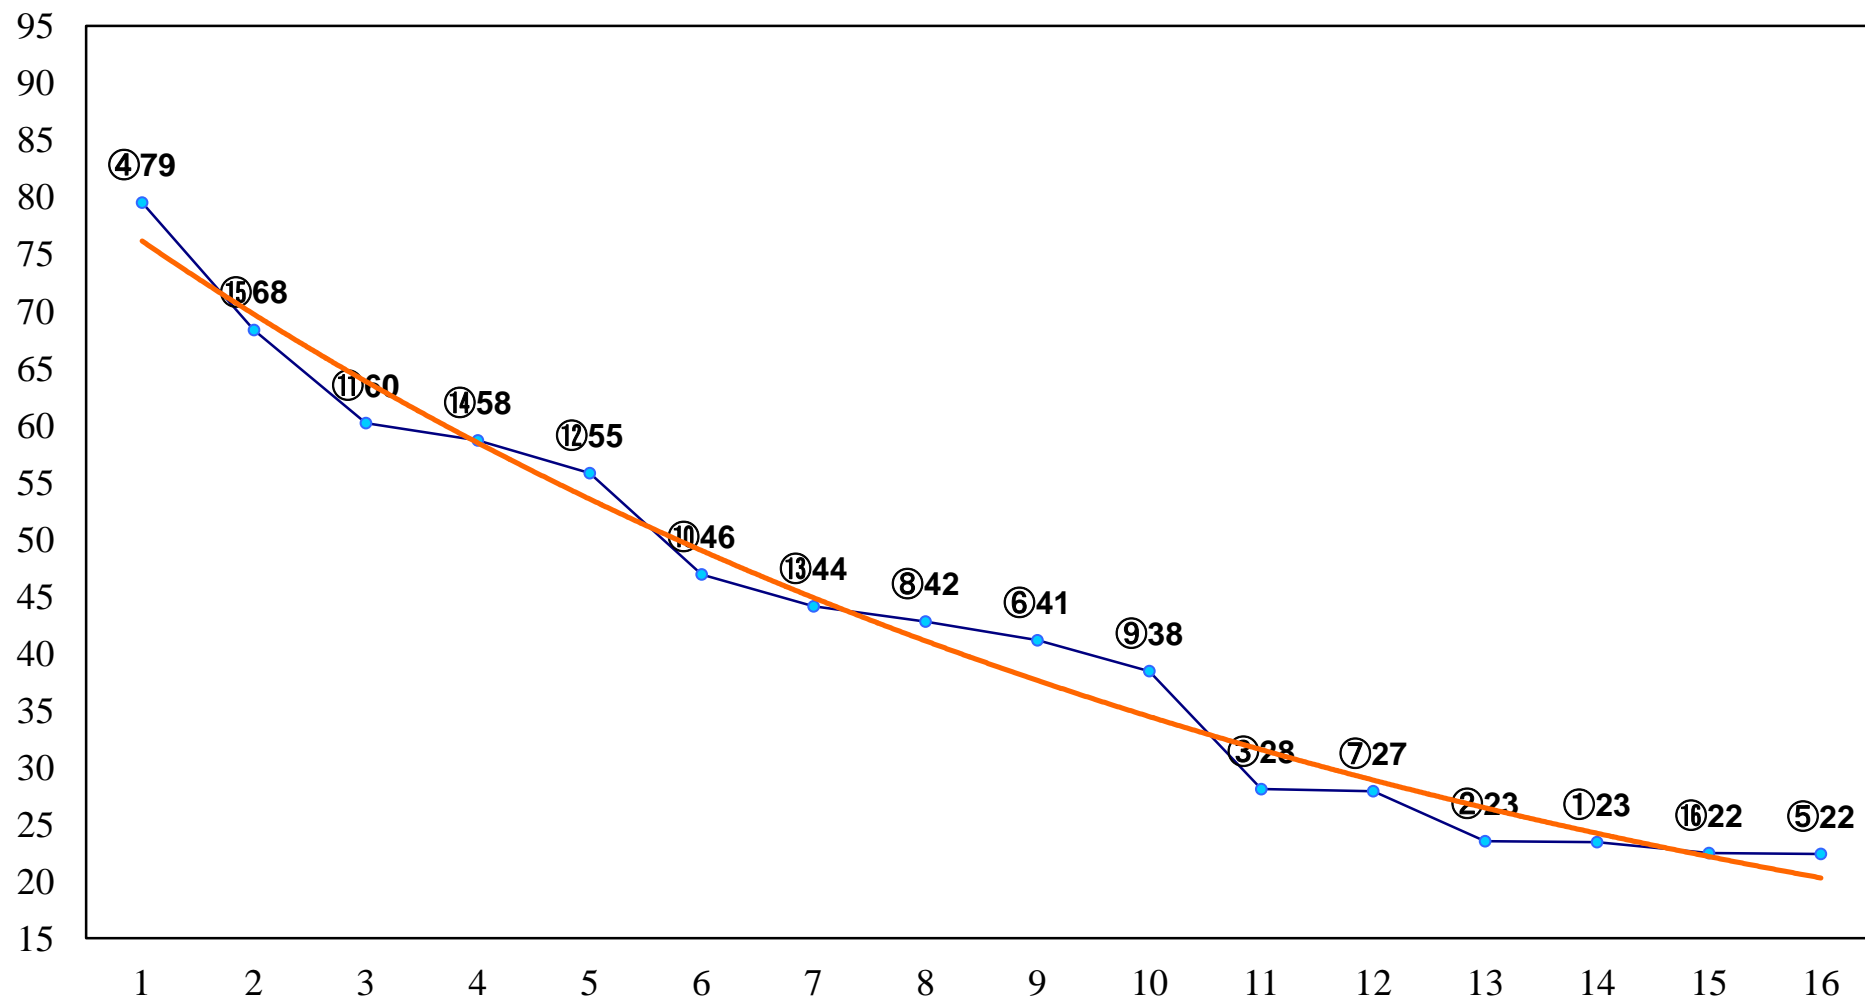

2015年06月22日(月) 大井競馬 11R 20:15
サンケイスポーツ賞B2三B3一選抜特別 右1600m