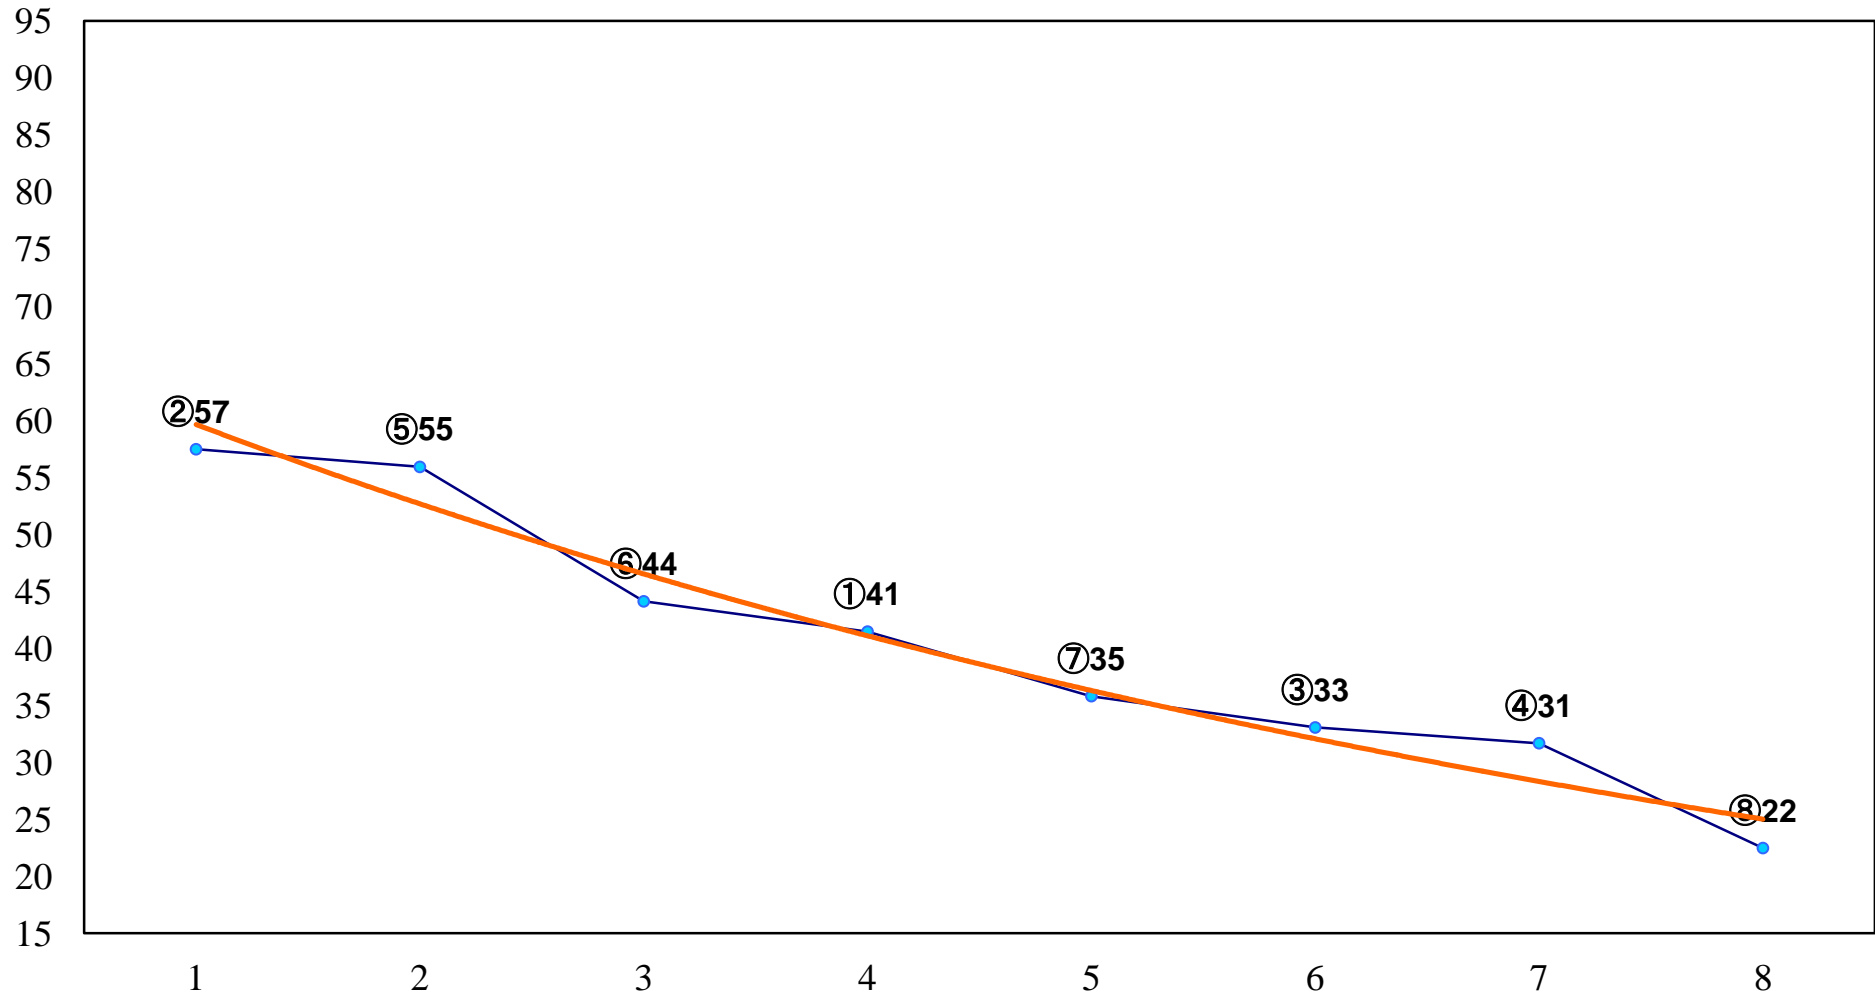

2015年06月22日(月) 大井競馬 1R 15:00  
C3八九 右1200m

2015年06月22日(月) 大井競馬 2R 15:30  
C3八九 右1500m

2015年06月22日(月) 大井競馬 3R 16:00  
2歳新馬 右1000m

2015年06月22日(月) 大井競馬 4R 16:30  
2歳新馬 右1000m

2015年06月22日(月) 大井競馬 5R 17:00  
3歳45万円以下 右1200m