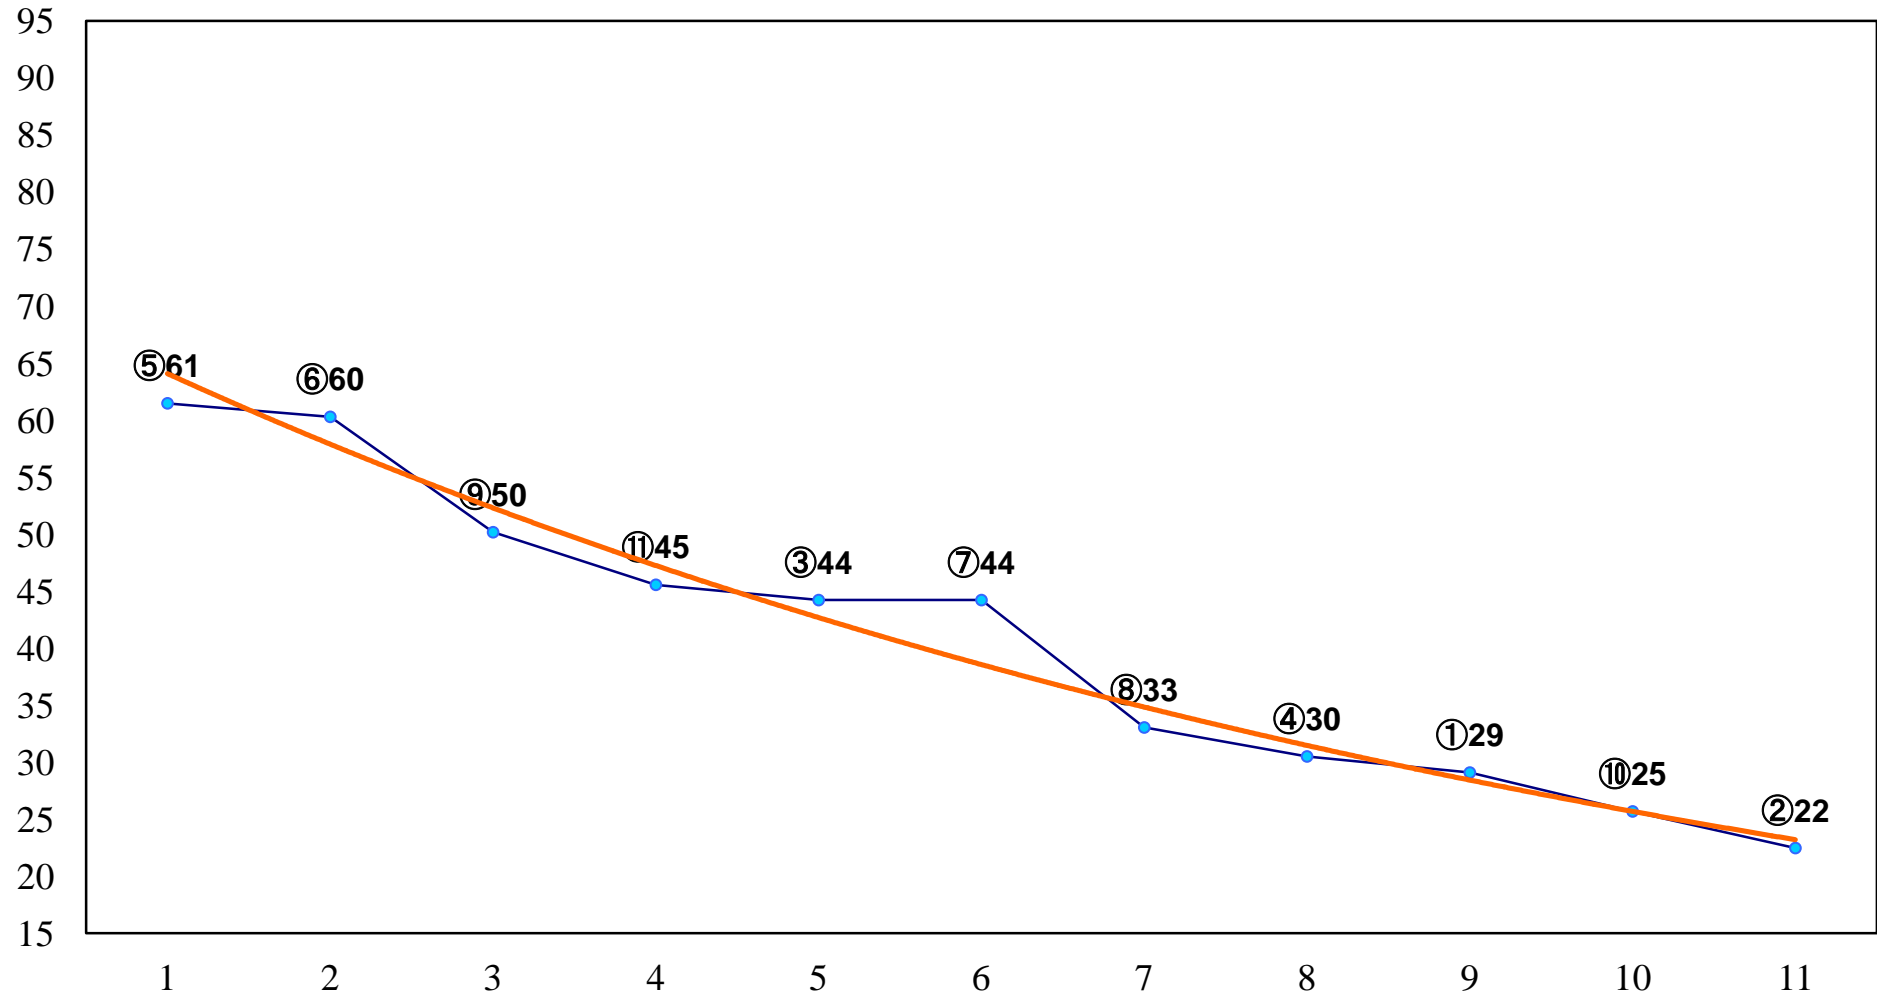

2015年06月22日(月) 大井競馬 6R 17:30
3歳45万円以下 右1400m