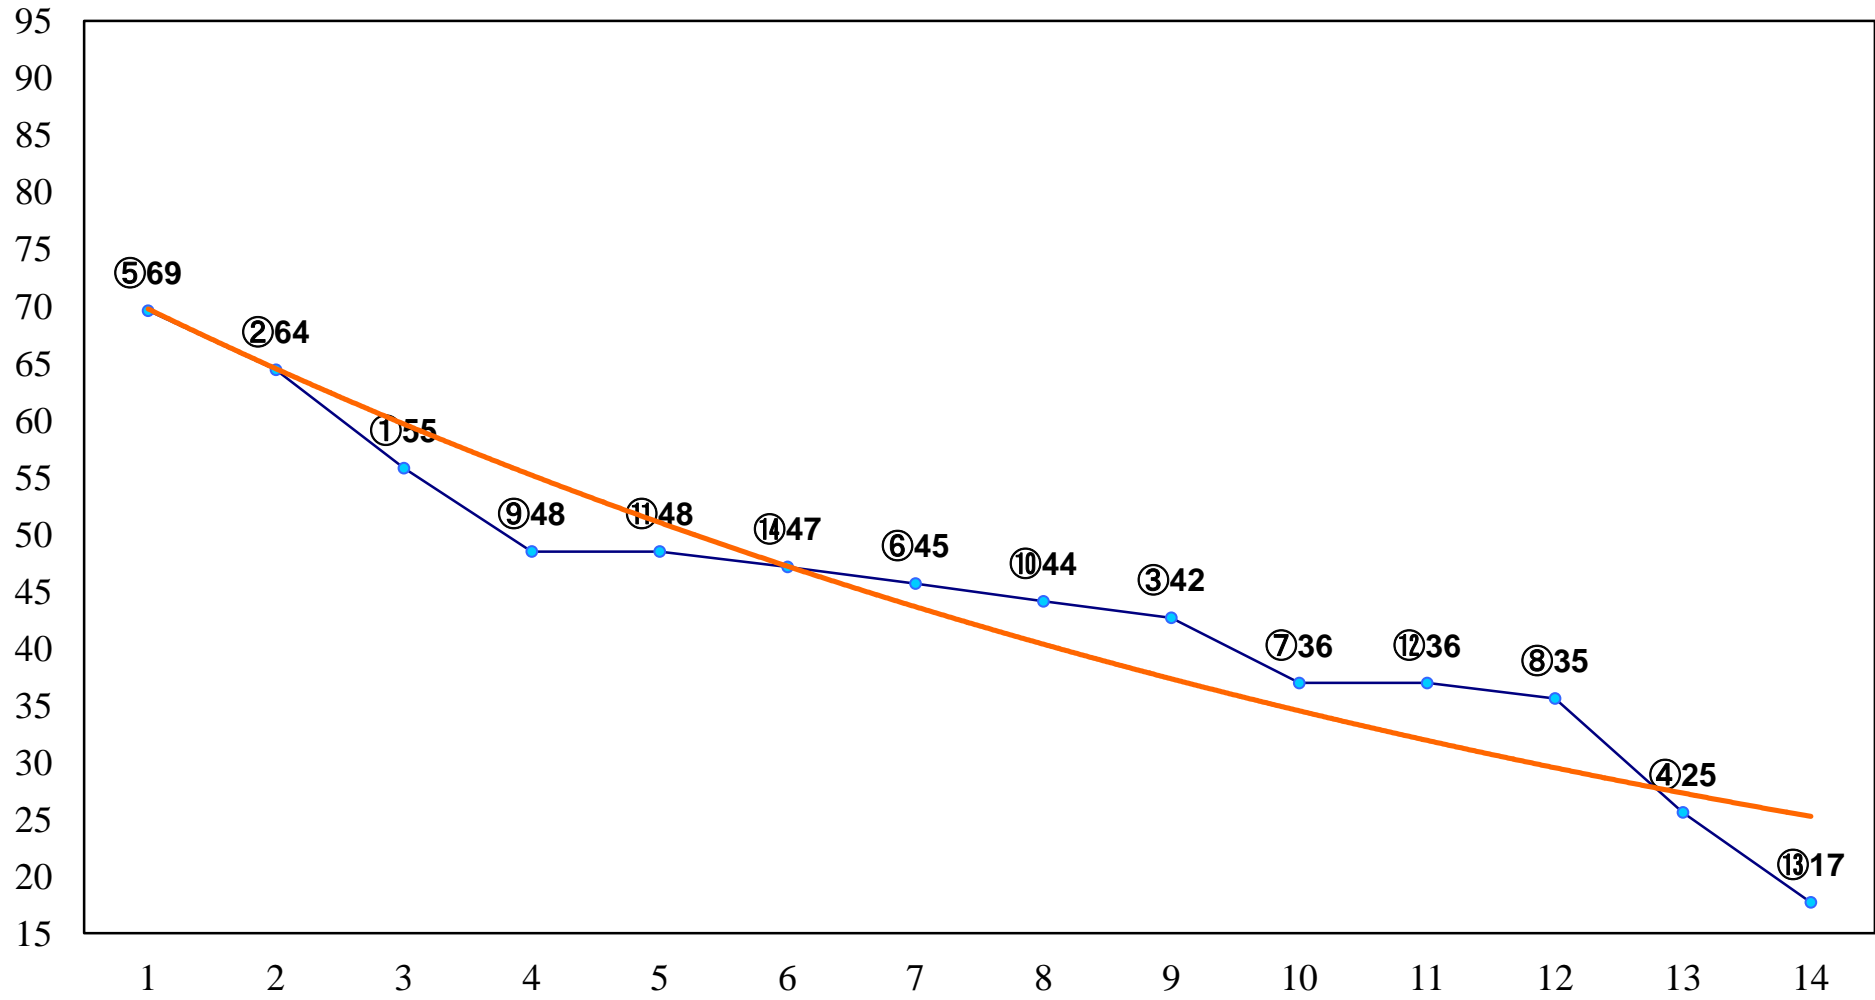

2015年06月22日(月) 大井競馬 8R 18:30
C2四五 右1200m