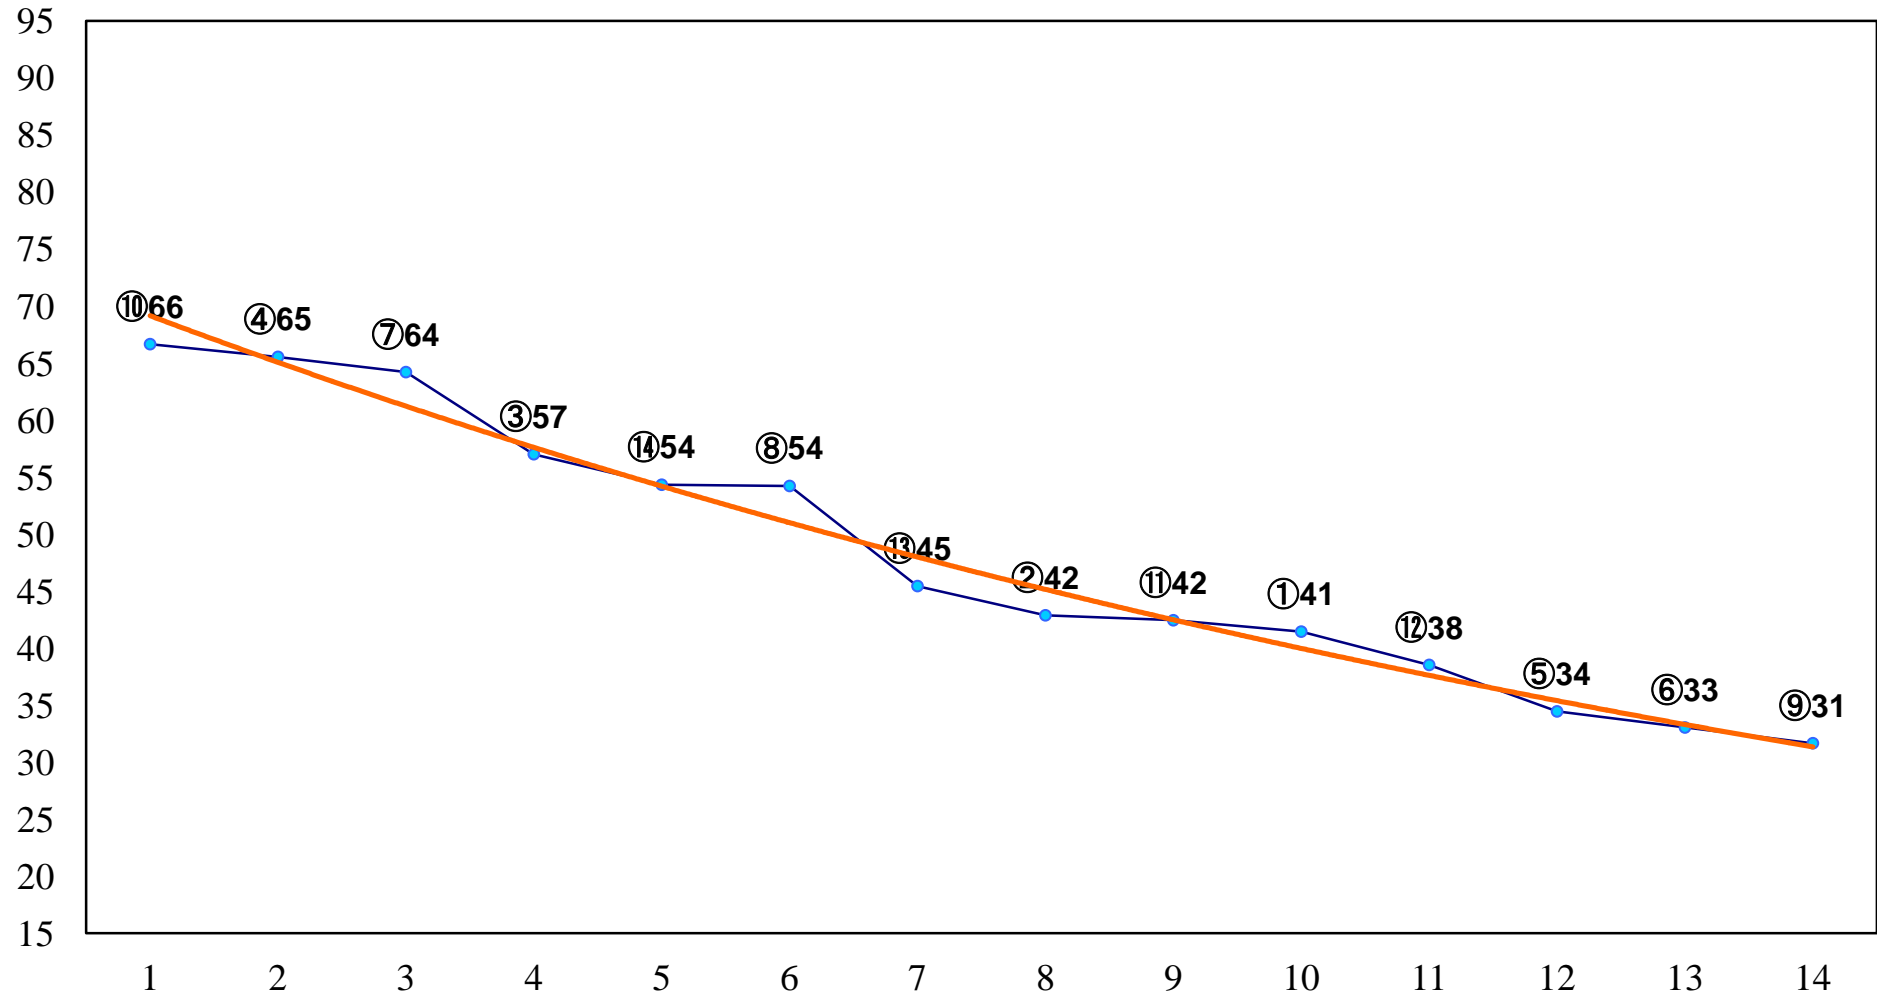

2015年06月22日(月) 大井競馬 1R 15:00  
C3八九 右1200m

2015年06月22日(月) 大井競馬 2R 15:30  
C3八九 右1500m

2015年06月22日(月) 大井競馬 3R 16:00  
2歳新馬 右1000m

2015年06月22日(月) 大井競馬 4R 16:30  
2歳新馬 右1000m

2015年06月22日(月) 大井競馬 5R 17:00  
3歳45万円以下 右1200m