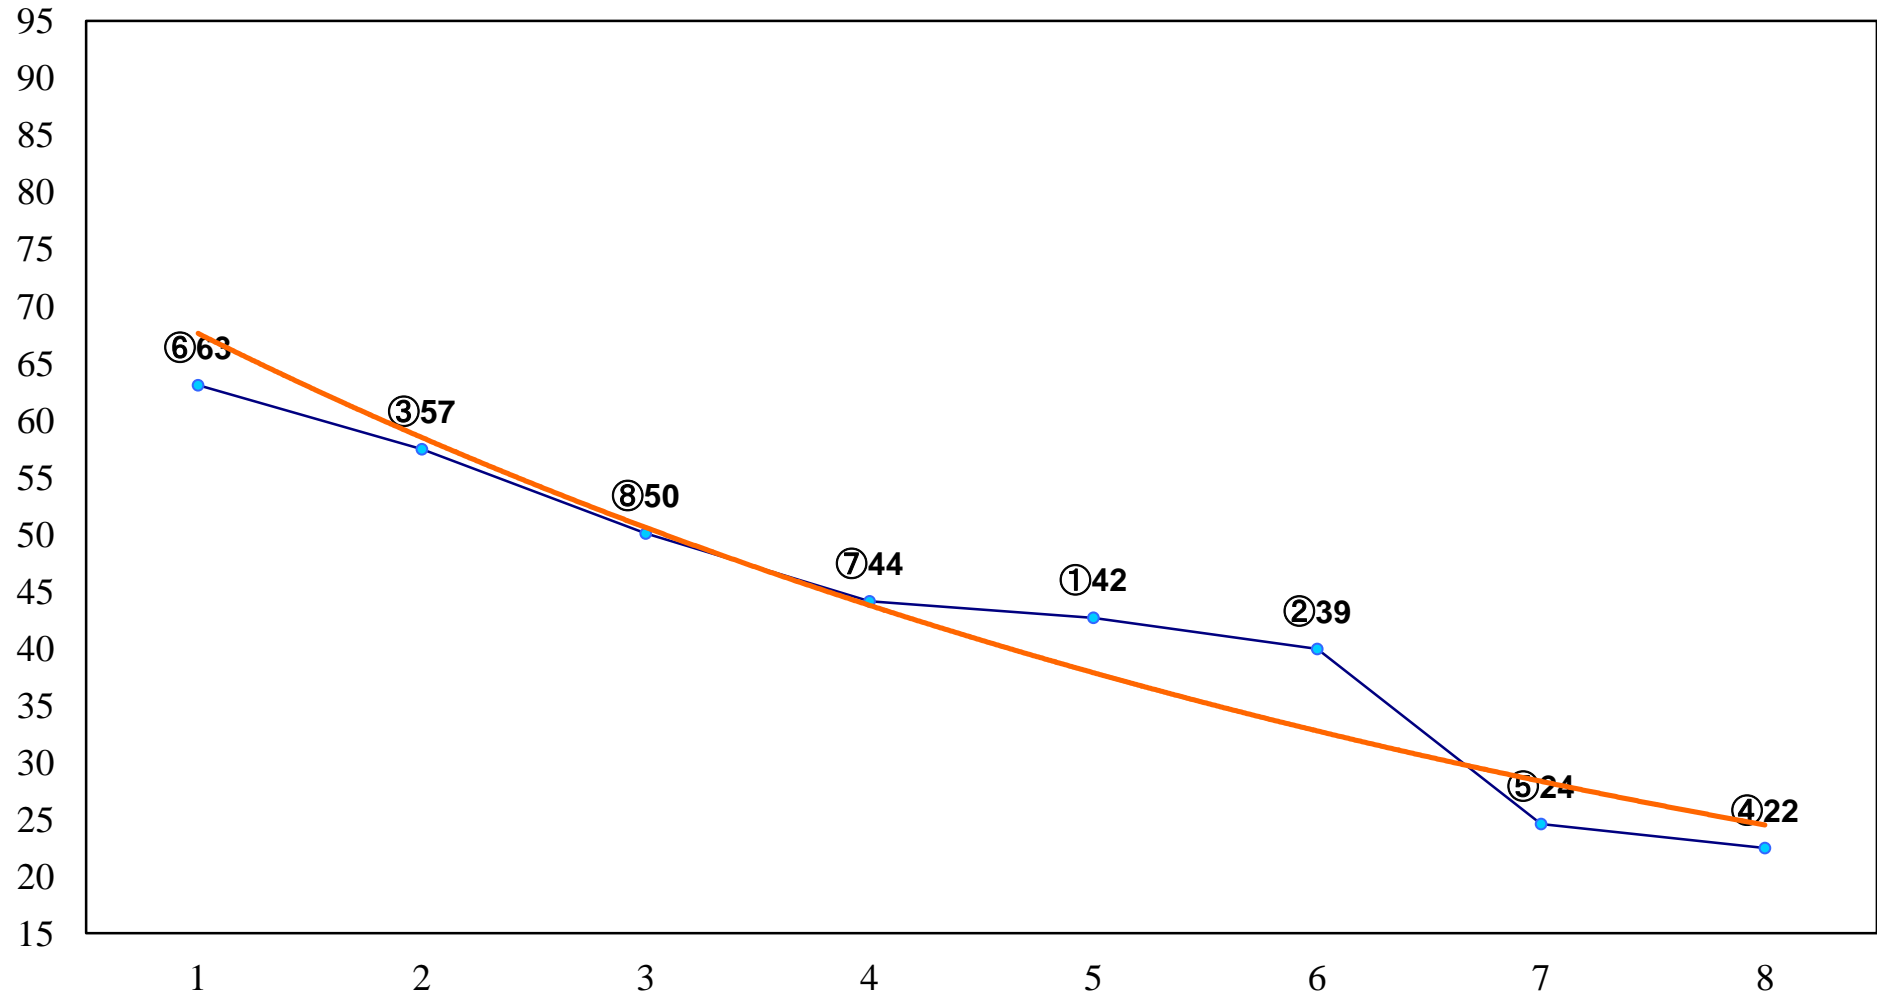

2015年06月22日(月) 大井競馬 1R 15:00  
C3八九 右1200m

2015年06月22日(月) 大井競馬 2R 15:30  
C3八九 右1500m

2015年06月22日(月) 大井競馬 3R 16:00  
2歳新馬 右1000m

2015年06月22日(月) 大井競馬 4R 16:30  
2歳新馬 右1000m

2015年06月22日(月) 大井競馬 5R 17:00  
3歳45万円以下 右1200m