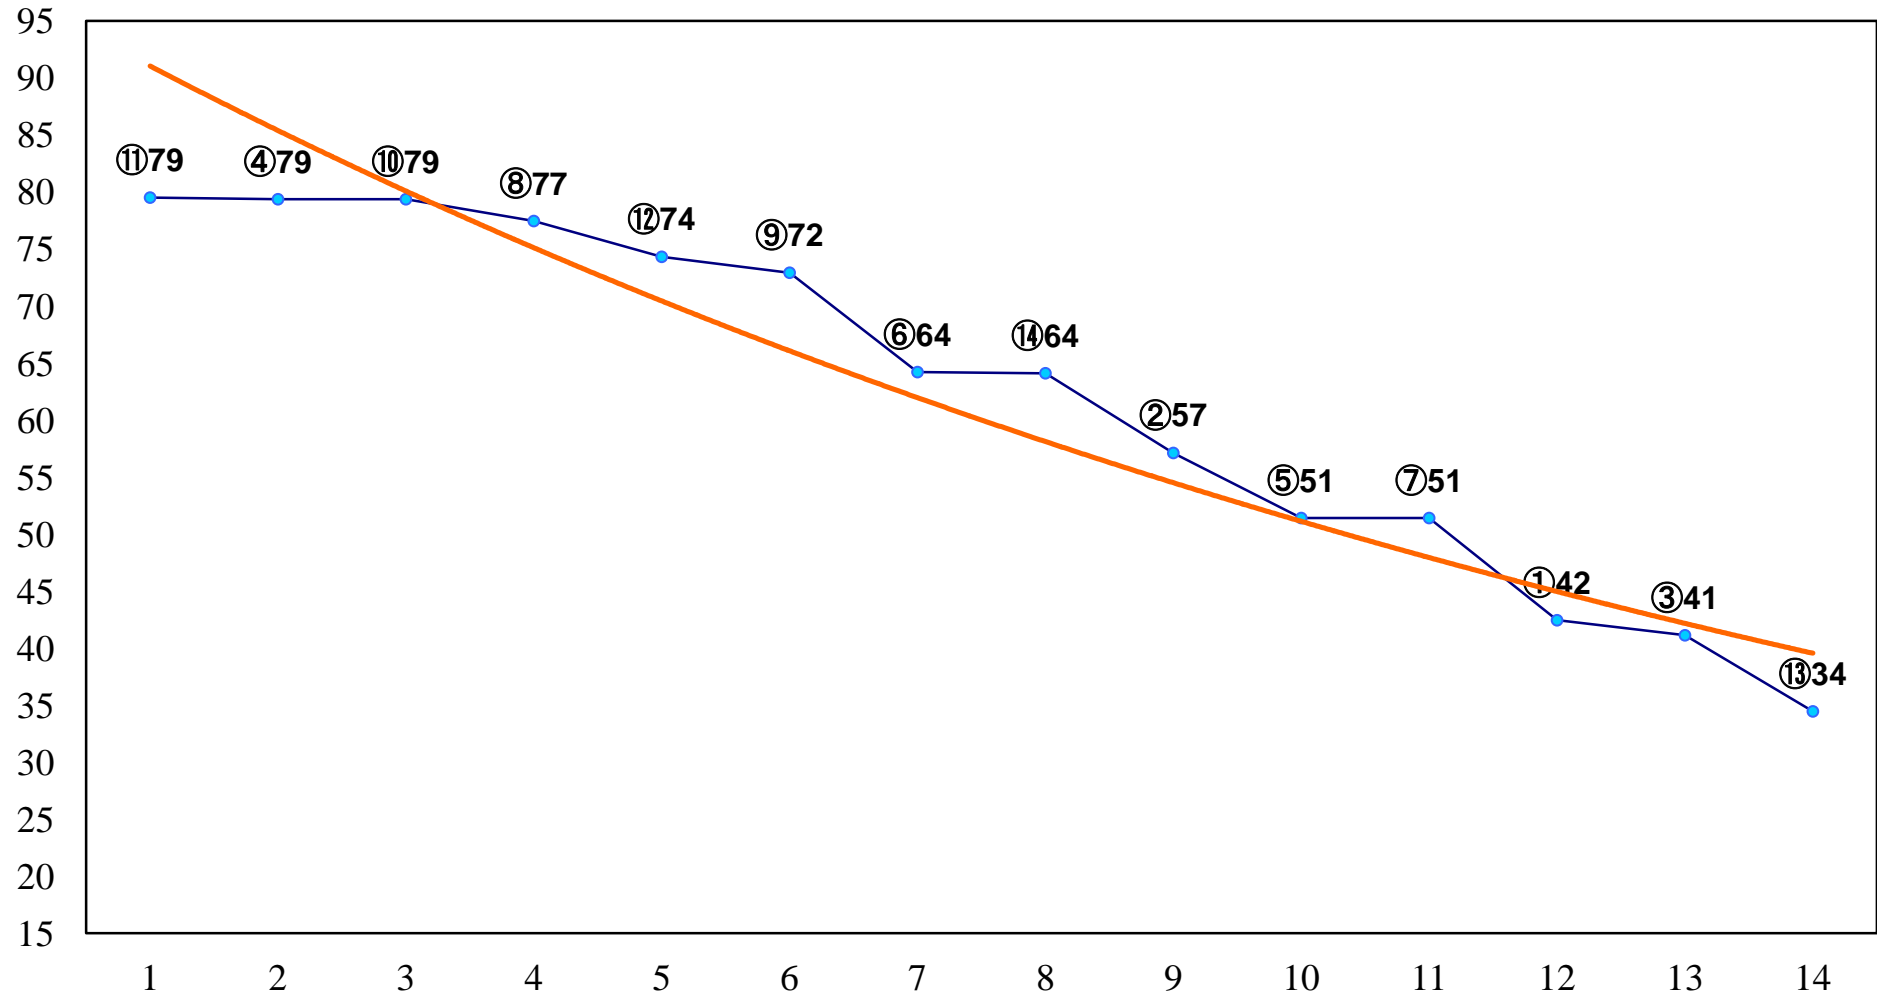

2015年06月22日(月) 大井競馬 7R 18:00
3歳65万円以下 右1200m