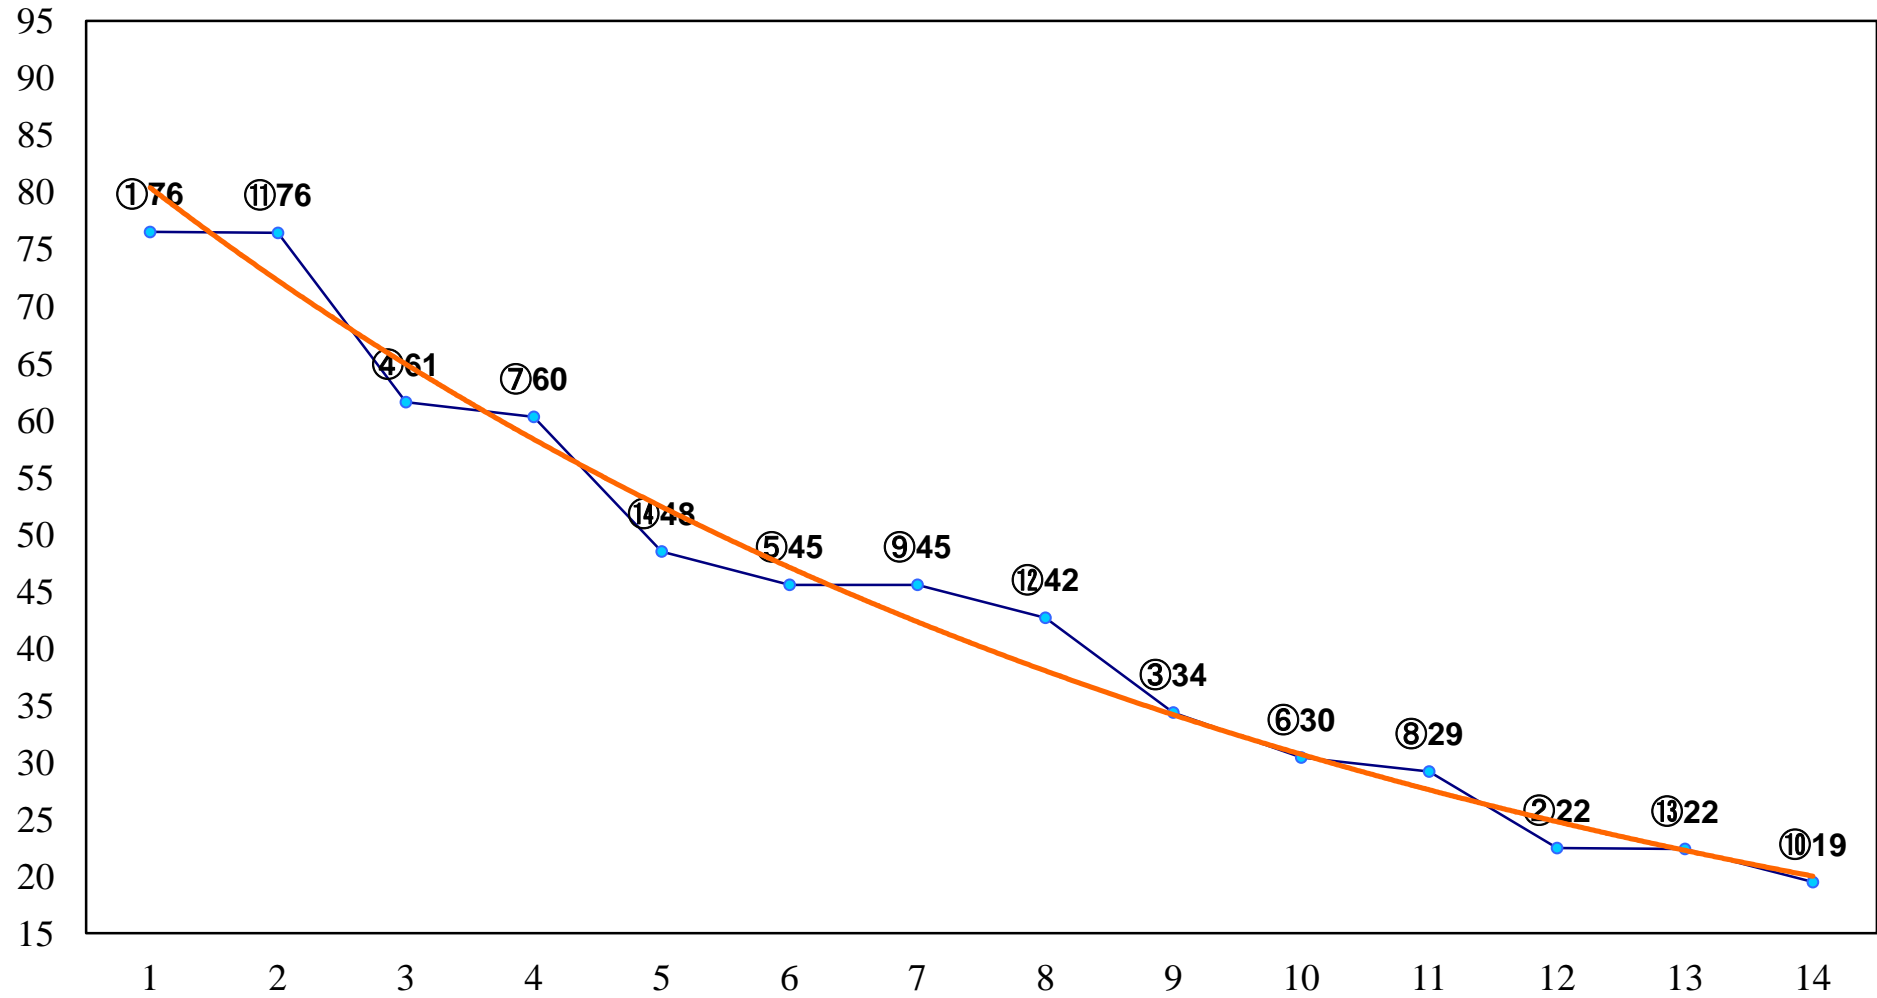

2015年06月23日(火) 大井競馬 1R 15:00  
2歳新馬 右1200m

2015年06月23日(火) 大井競馬 2R 15:30  
C3六七 右1200m

2015年06月23日(火) 大井競馬 3R 16:00  
C3六七 右1500m

2015年06月23日(火) 大井競馬 4R 16:30  
特選2歳40万円以上 右1400m

2015年06月23日(火) 大井競馬 5R 17:00  
3歳110万円以下 右1200m