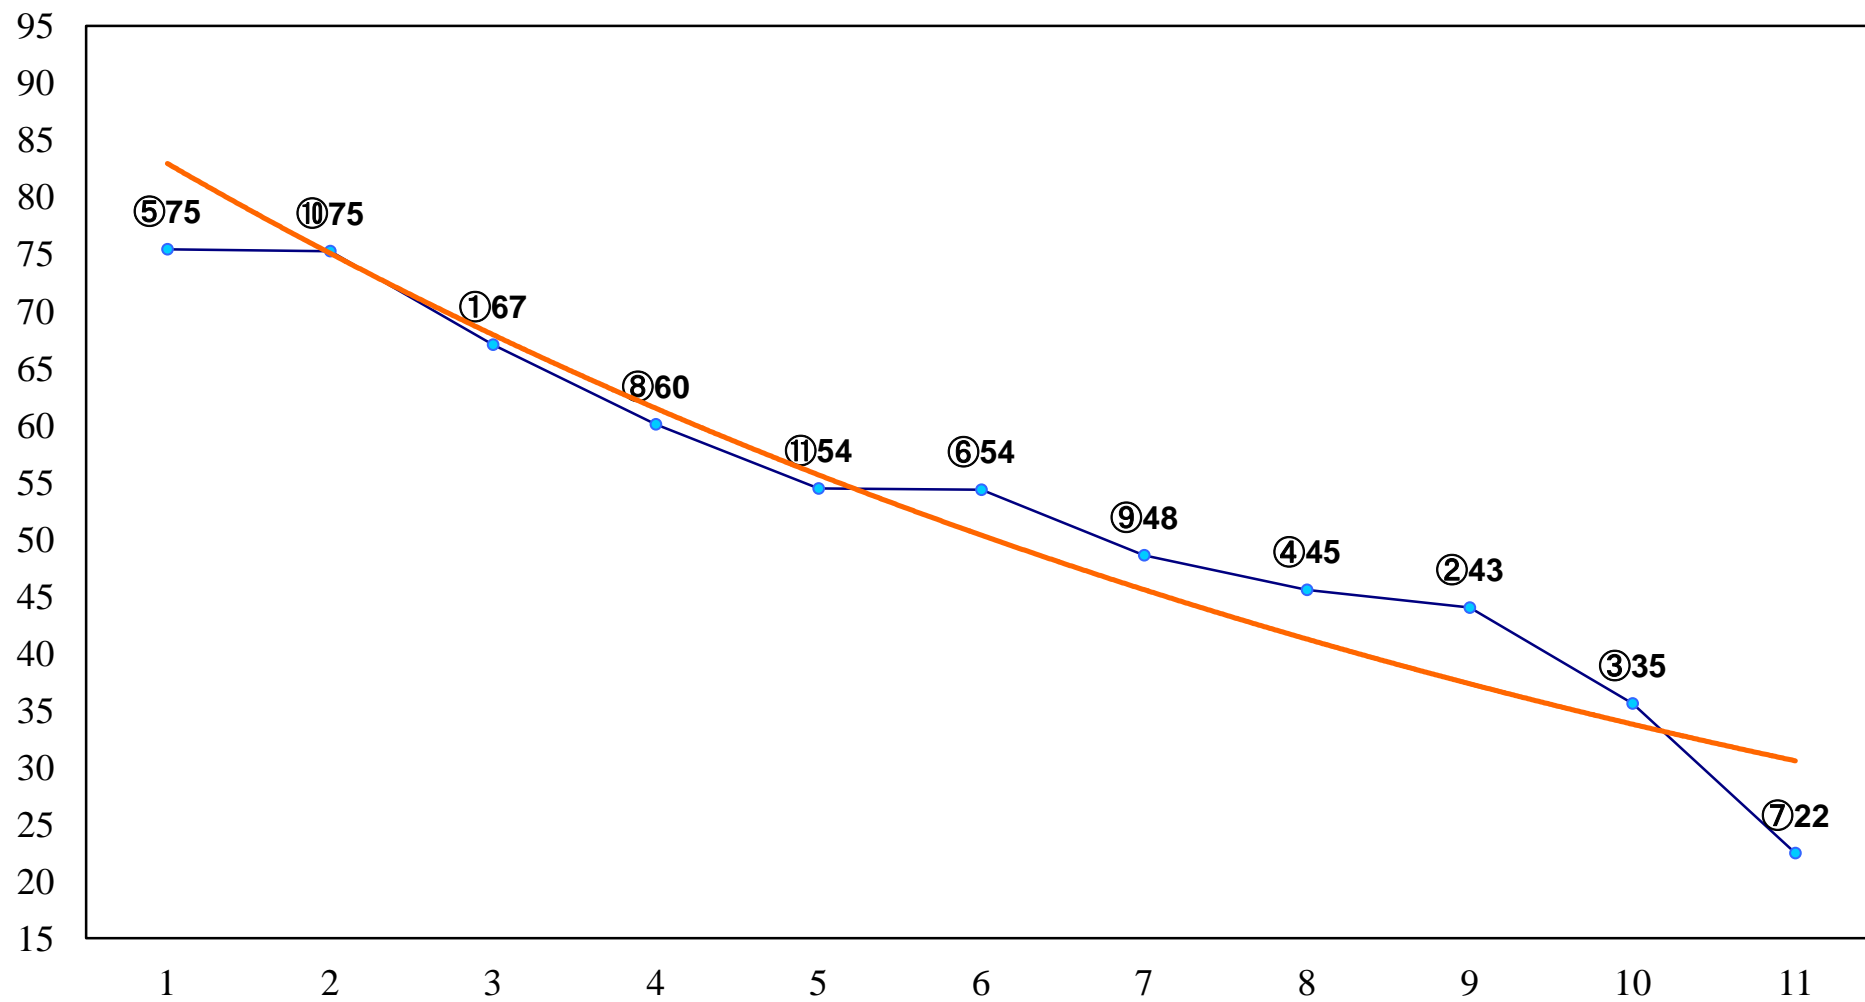

2015年06月23日(火) 大井競馬 6R 17:30  
3歳110万円以下 右1500m

2015年06月23日(火) 大井競馬 7R 18:00

3歳130万円以下 右1400m

2015年06月23日(火) 大井競馬 8R 18:30  
C2六七 右1200m

2015年06月23日(火) 大井競馬 9R 19:05  
C2六七 右1600m

2015年06月23日(火) 大井競馬 10R 19:40  
門別グランシャリオ賞C1ニ選抜特別 右1600m