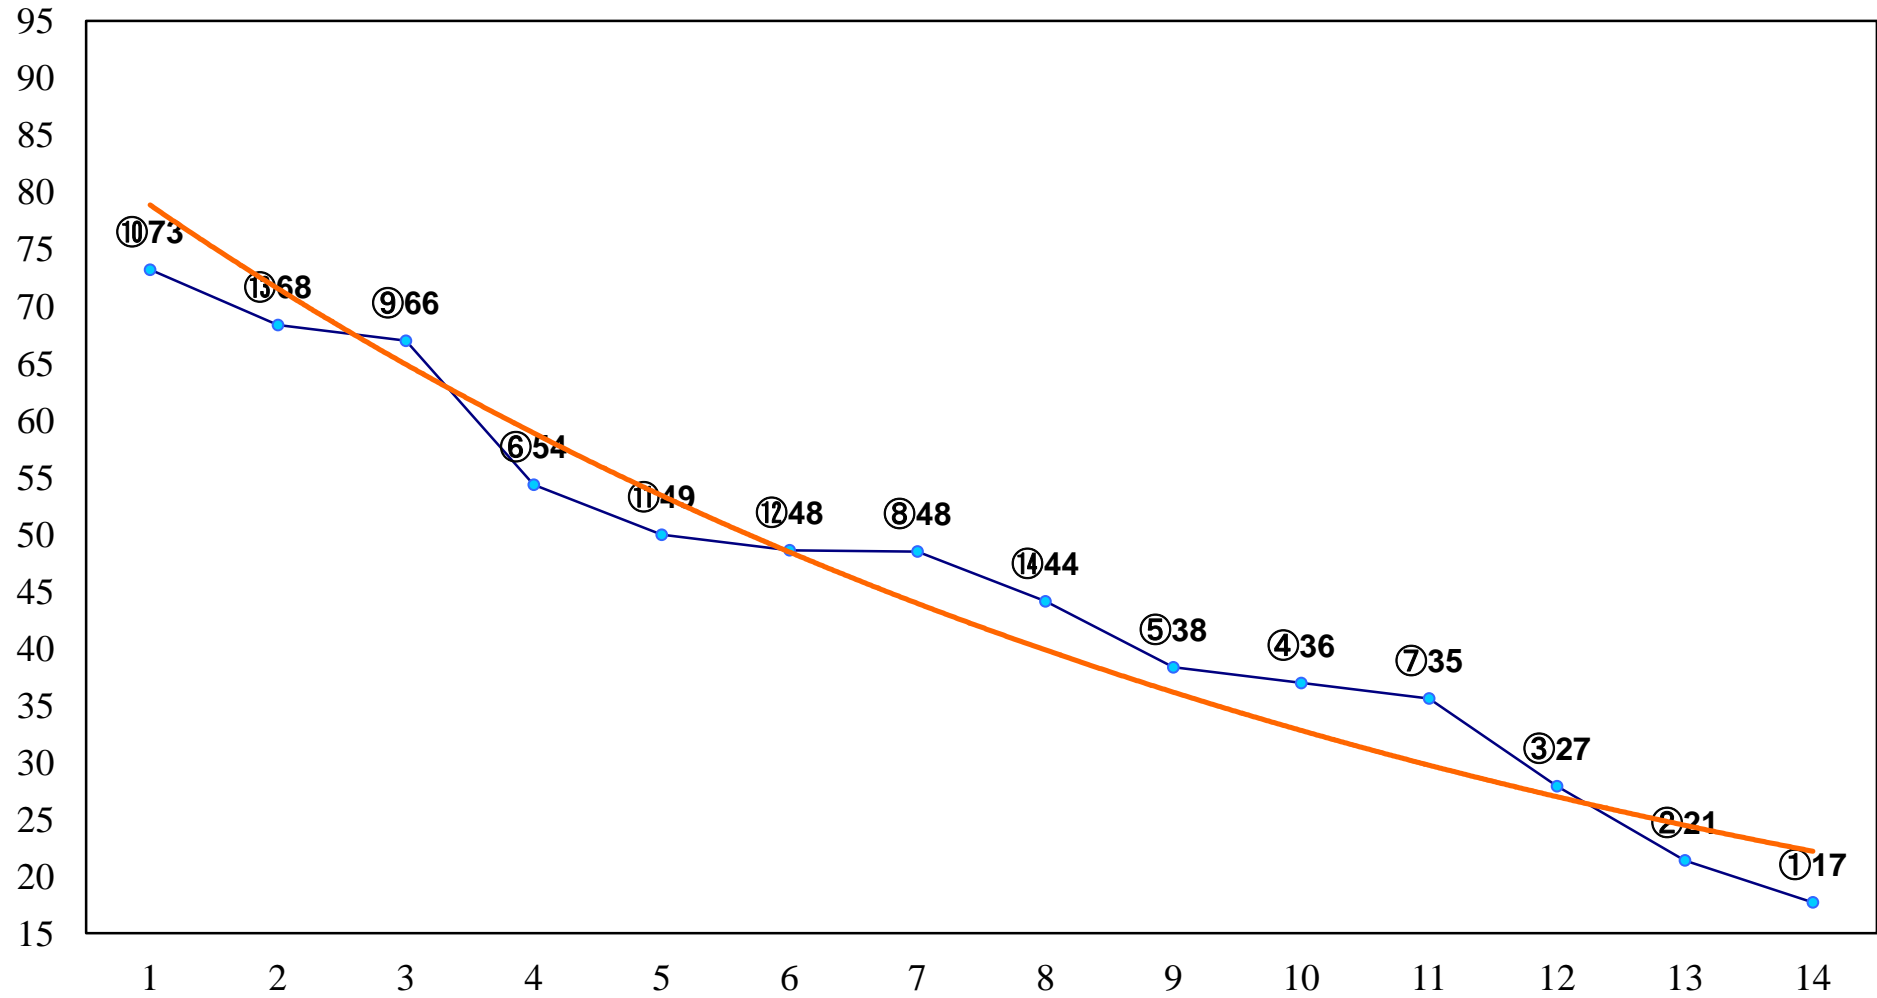

2015年06月23日(火) 大井競馬 1R 15:00  
2歳新馬 右1200m

2015年06月23日(火) 大井競馬 2R 15:30  
C3六七 右1200m

2015年06月23日(火) 大井競馬 3R 16:00  
C3六七 右1500m

2015年06月23日(火) 大井競馬 4R 16:30  
特選2歳40万円以上 右1400m

2015年06月23日(火) 大井競馬 5R 17:00  
3歳110万円以下 右1200m