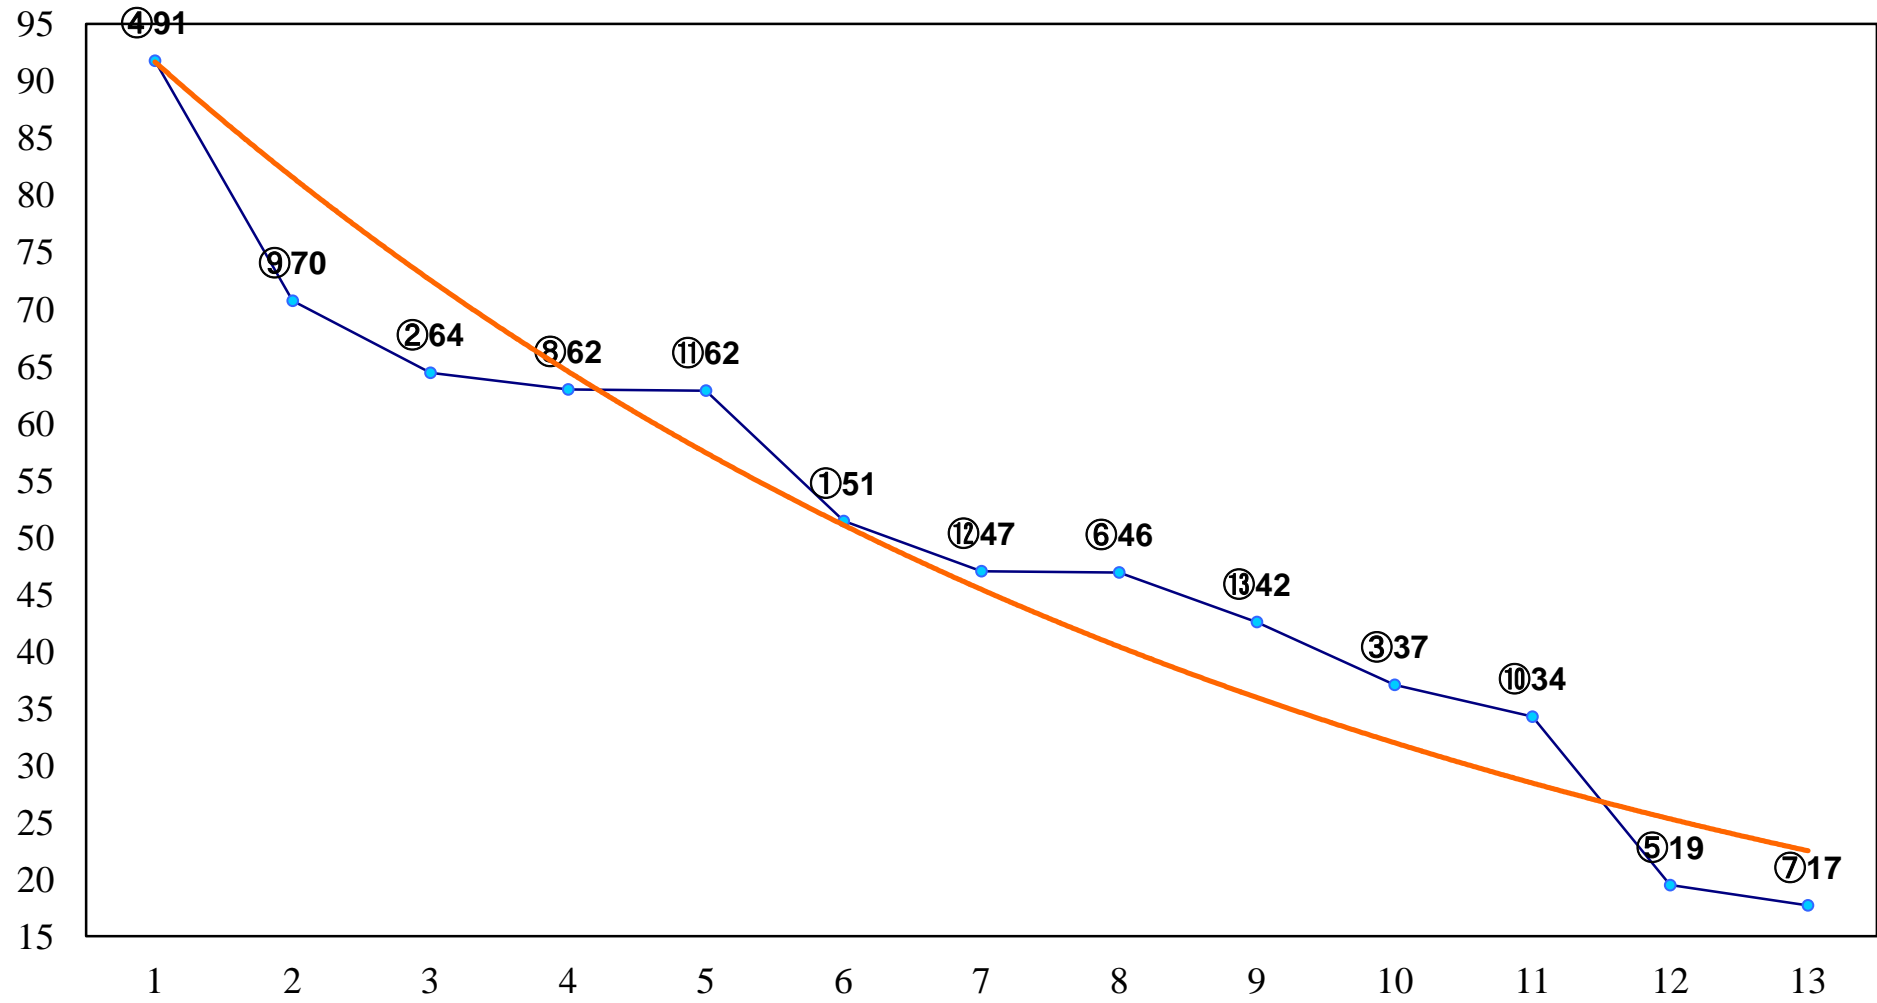

2015年06月23日(火) 大井競馬 6R 17:30  
3歳110万円以下 右1500m

2015年06月23日(火) 大井競馬 7R 18:00

3歳130万円以下 右1400m

2015年06月23日(火) 大井競馬 8R 18:30  
C2六七 右1200m

2015年06月23日(火) 大井競馬 9R 19:05  
C2六七 右1600m

2015年06月23日(火) 大井競馬 10R 19:40  
門別グランシャリオ賞C1ニ選抜特別 右1600m