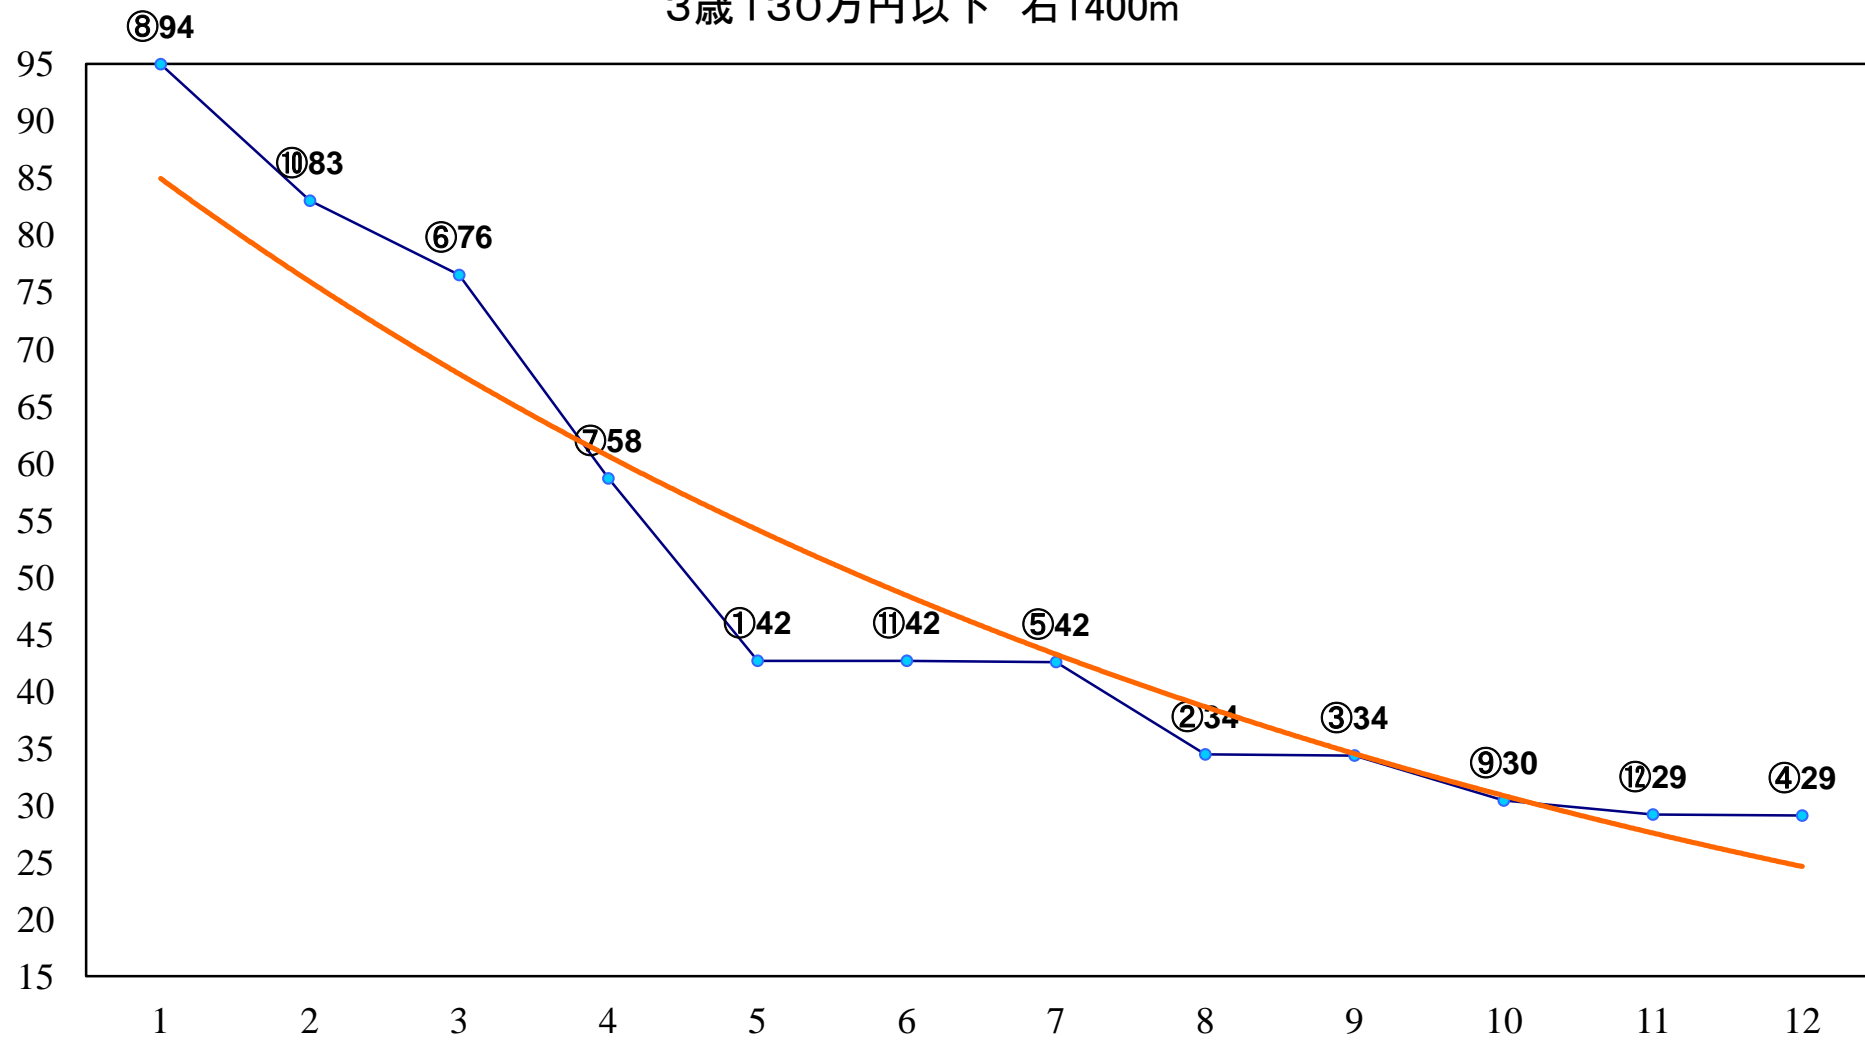

2015年06月23日(火) 大井競馬 7R 18:00

3歳130万円以下 右1400m