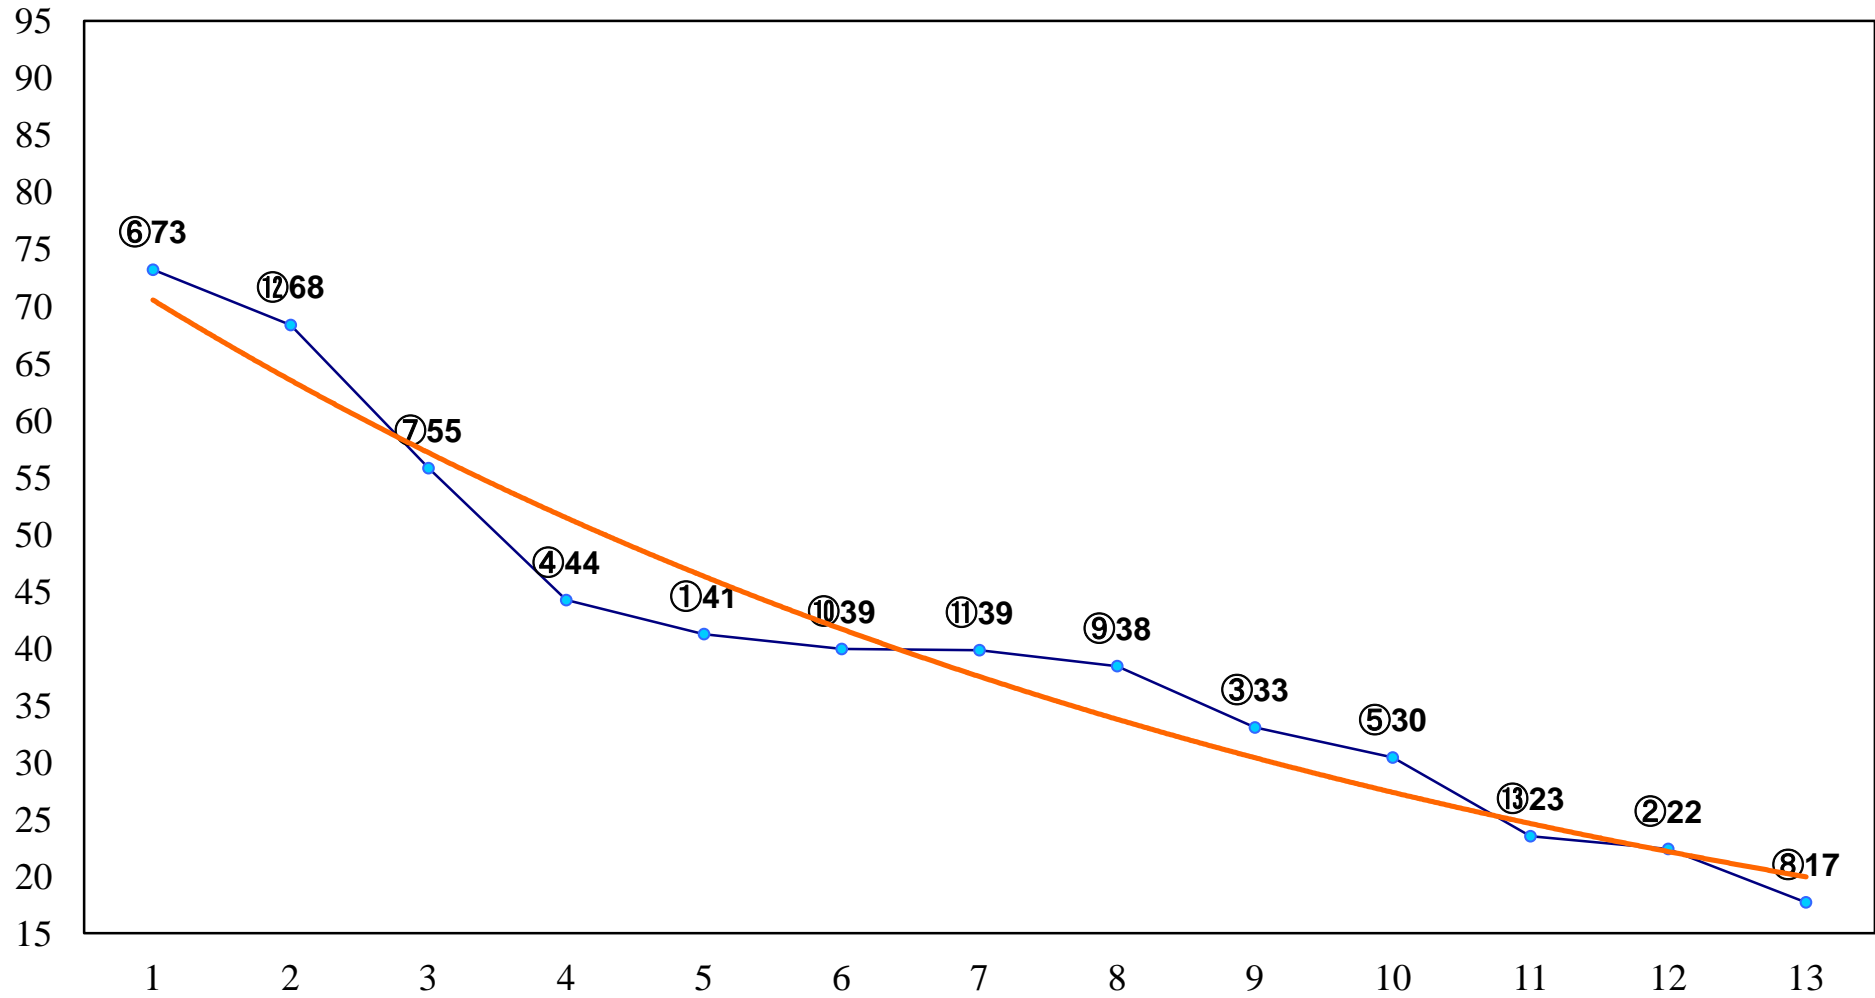

2015年06月23日(火) 大井競馬 6R 17:30  
3歳110万円以下 右1500m

2015年06月23日(火) 大井競馬 7R 18:00

3歳130万円以下 右1400m

2015年06月23日(火) 大井競馬 8R 18:30  
C2六七 右1200m

2015年06月23日(火) 大井競馬 9R 19:05  
C2六七 右1600m

2015年06月23日(火) 大井競馬 10R 19:40  
門別グランシャリオ賞C1ニ選抜特別 右1600m