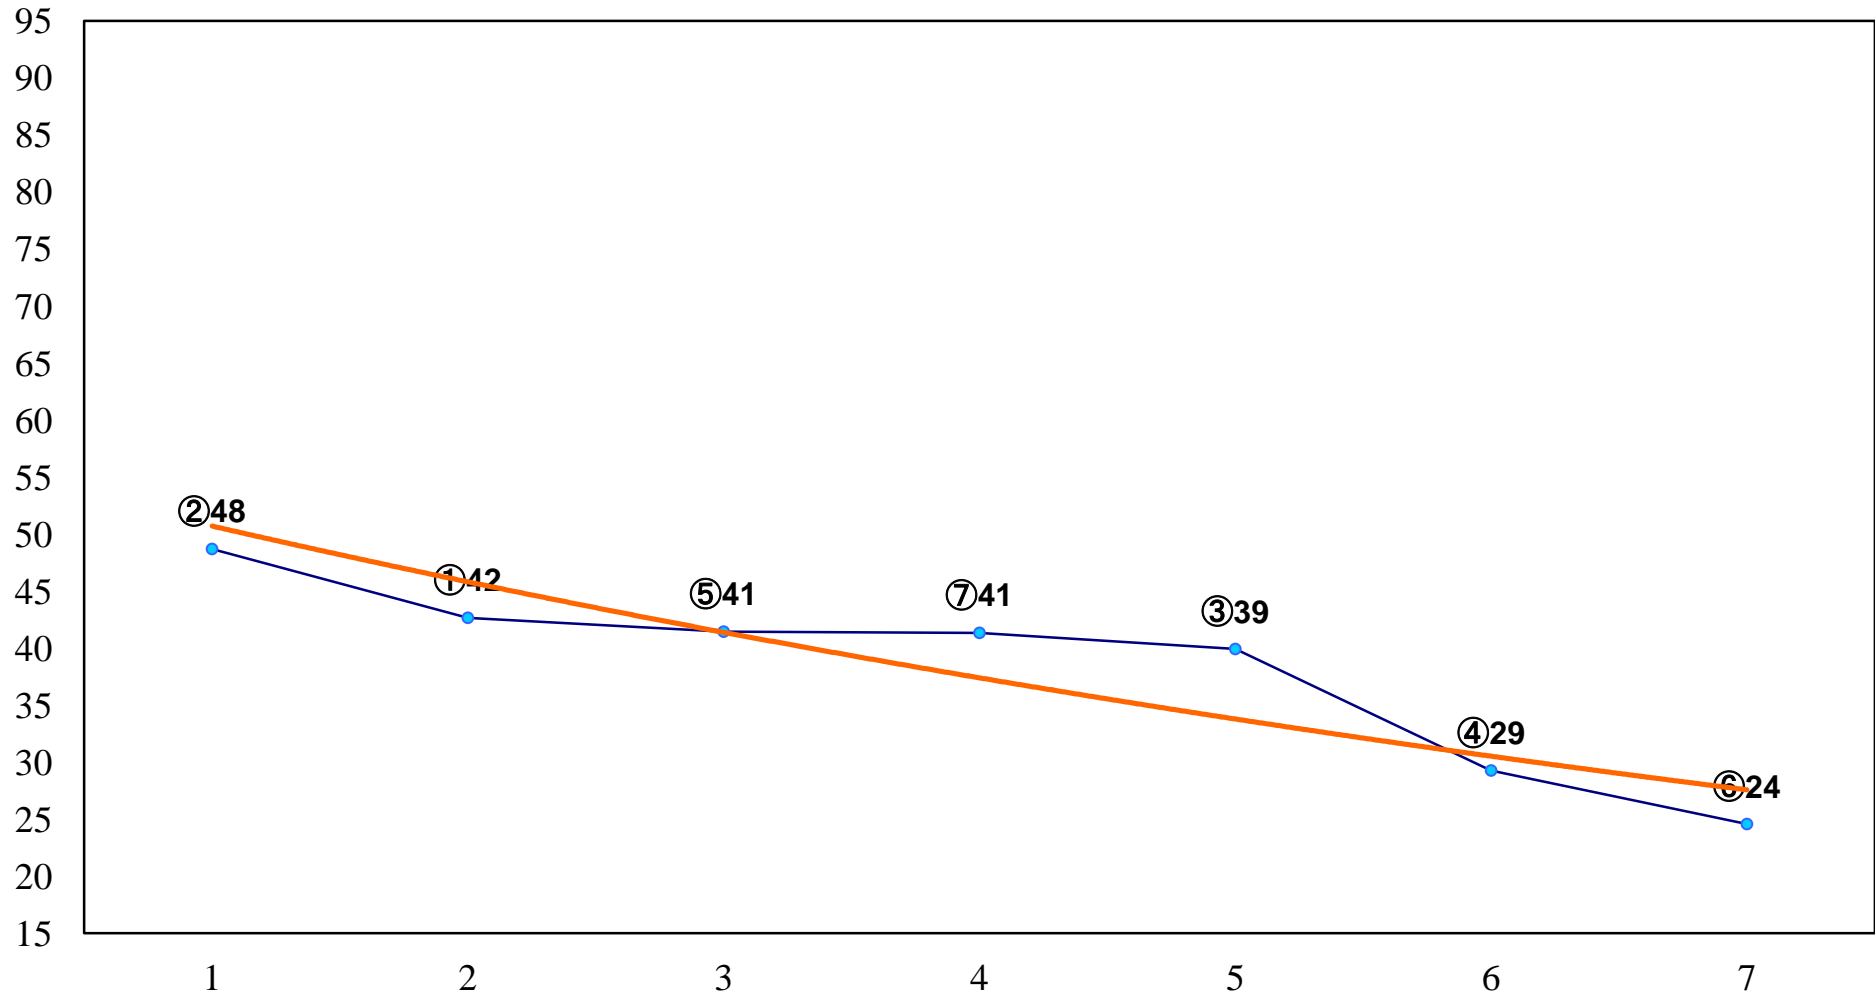

2015年06月23日(火) 大井競馬 1R 15:00  
2歳新馬 右1200m

2015年06月23日(火) 大井競馬 2R 15:30  
C3六七 右1200m

2015年06月23日(火) 大井競馬 3R 16:00  
C3六七 右1500m

2015年06月23日(火) 大井競馬 4R 16:30  
特選2歳40万円以上 右1400m

2015年06月23日(火) 大井競馬 5R 17:00  
3歳110万円以下 右1200m