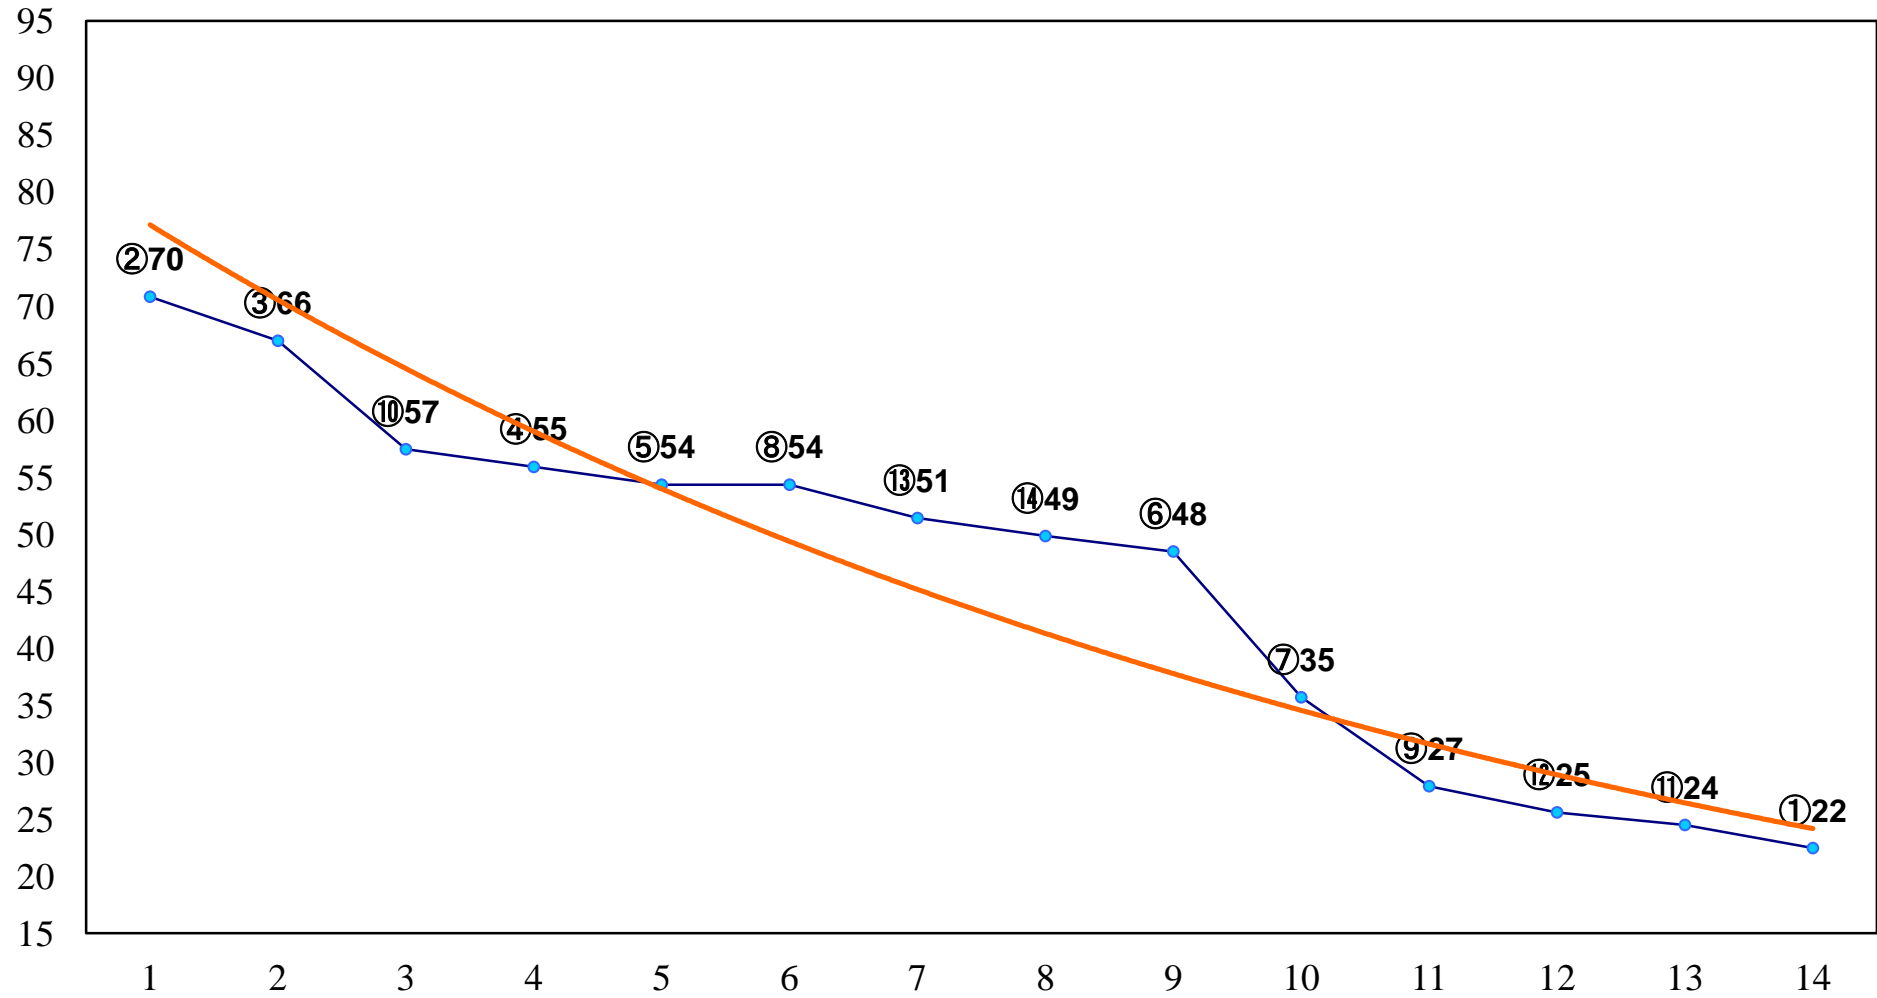

2015年06月23日(火) 大井競馬 1R 15:00  
2歳新馬 右1200m

2015年06月23日(火) 大井競馬 2R 15:30  
C3六七 右1200m

2015年06月23日(火) 大井競馬 3R 16:00  
C3六七 右1500m

2015年06月23日(火) 大井競馬 4R 16:30  
特選2歳40万円以上 右1400m

2015年06月23日(火) 大井競馬 5R 17:00  
3歳110万円以下 右1200m

2015年06月23日(火) 大井競馬 6R 17:30  
3歳110万円以下 右1500m

2015年06月23日(火) 大井競馬 7R 18:00

3歳130万円以下 右1400m

2015年06月23日(火) 大井競馬 8R 18:30  
C2六七 右1200m

2015年06月23日(火) 大井競馬 9R 19:05  
C2六七 右1600m

2015年06月23日(火) 大井競馬 10R 19:40  
門別グランシャリオ賞C1ニ選抜特別 右1600m