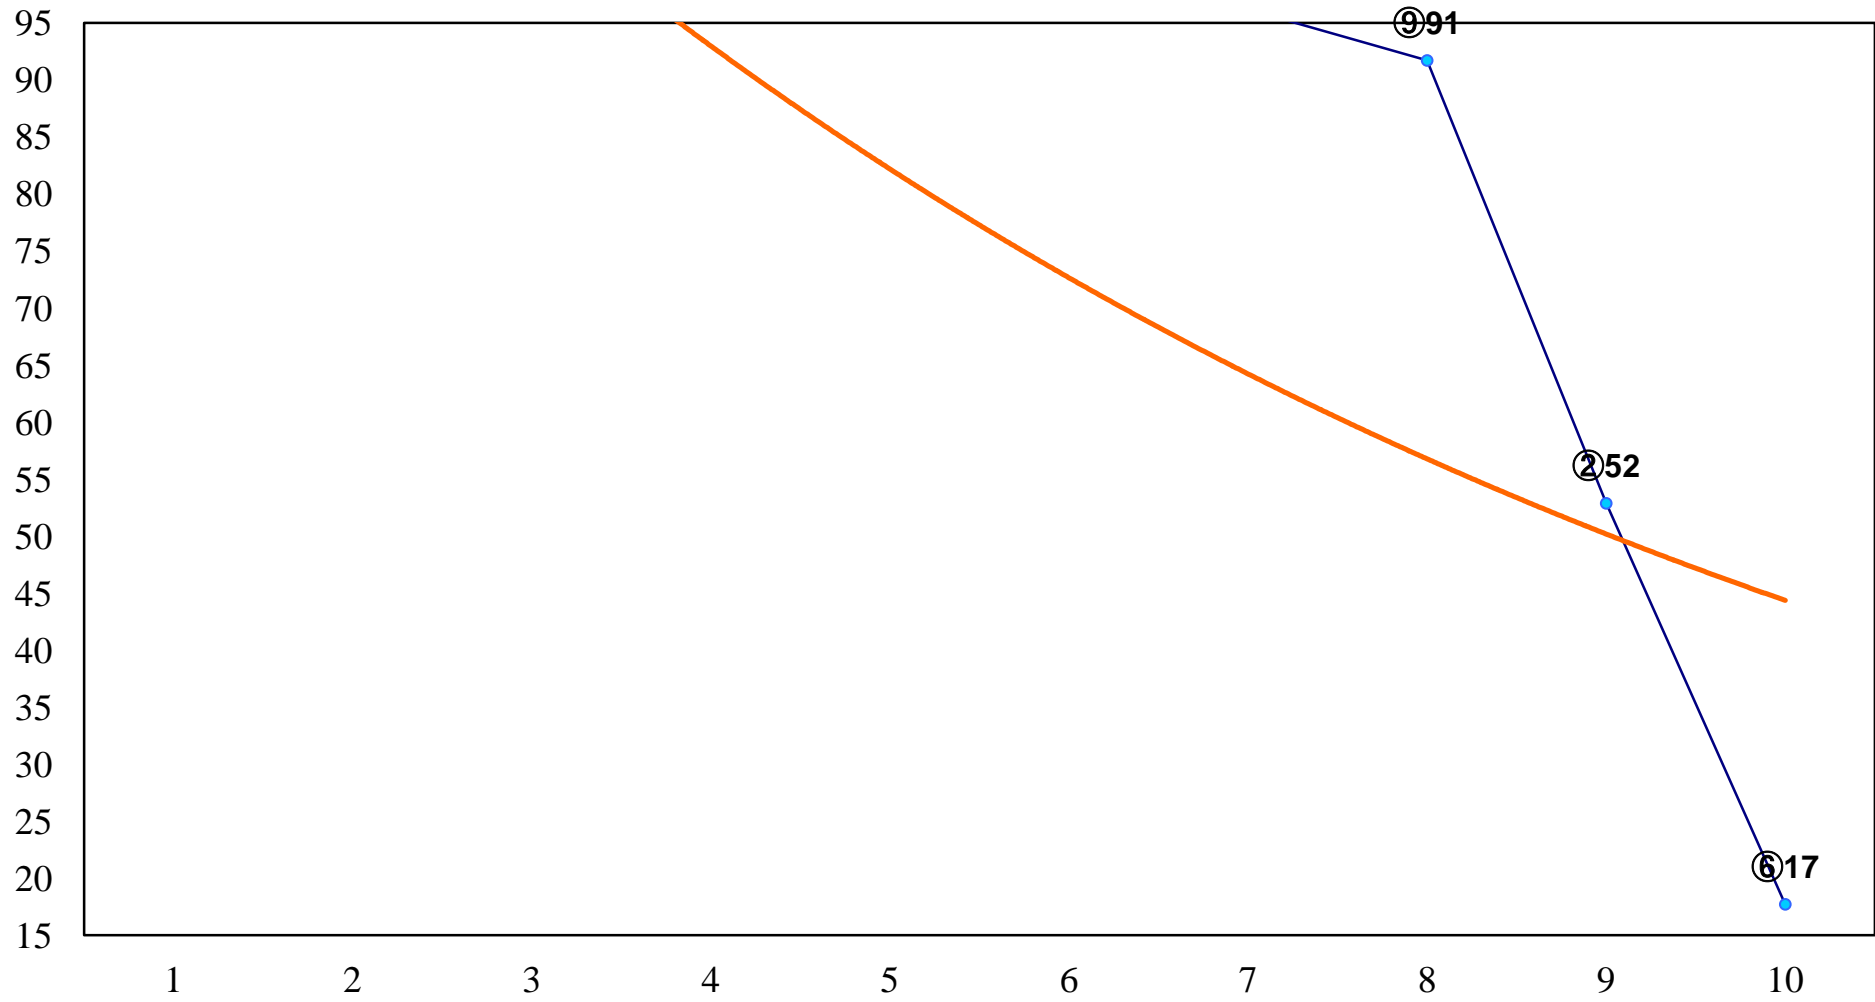

2015年06月23日(火) 大井競馬 1R 15:00  
2歳新馬 右1200m

2015年06月23日(火) 大井競馬 2R 15:30  
C3六七 右1200m

2015年06月23日(火) 大井競馬 3R 16:00  
C3六七 右1500m

2015年06月23日(火) 大井競馬 4R 16:30  
特選2歳40万円以上 右1400m

2015年06月23日(火) 大井競馬 5R 17:00  
3歳110万円以下 右1200m