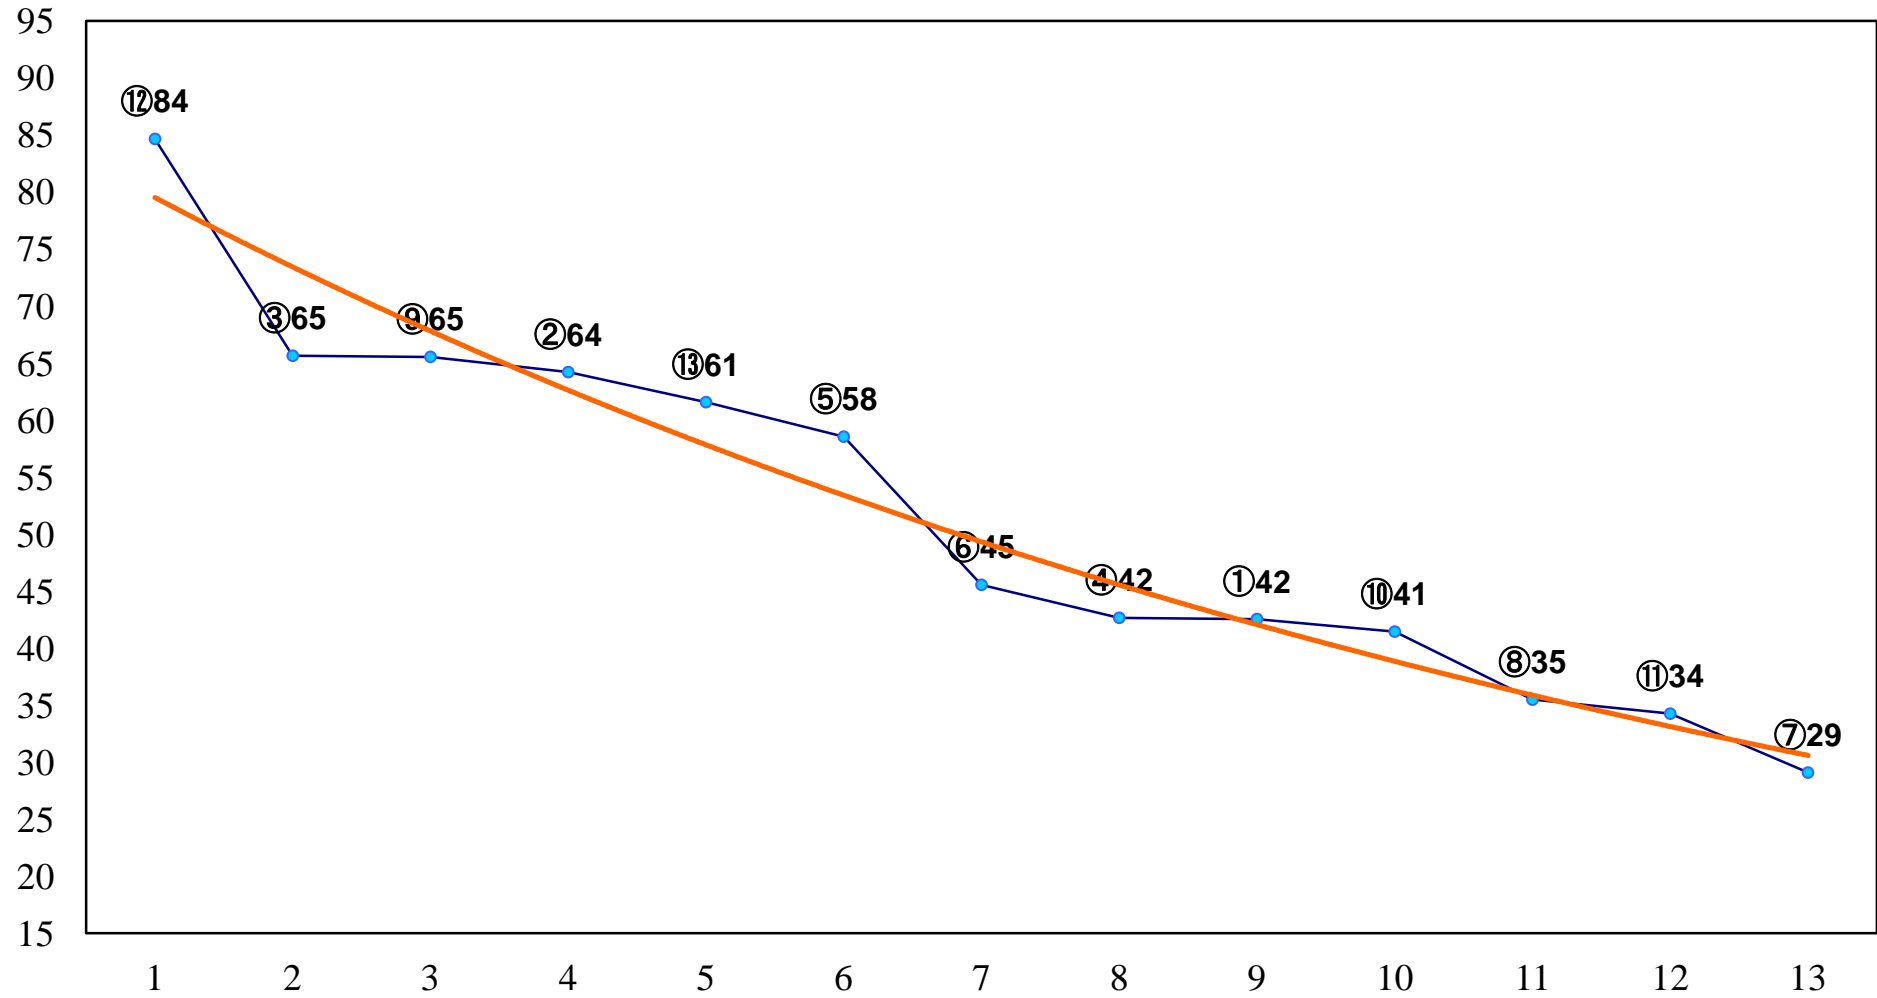

2015年06月23日(火) 大井競馬 6R 17:30
3歳110万円以下 右1500m