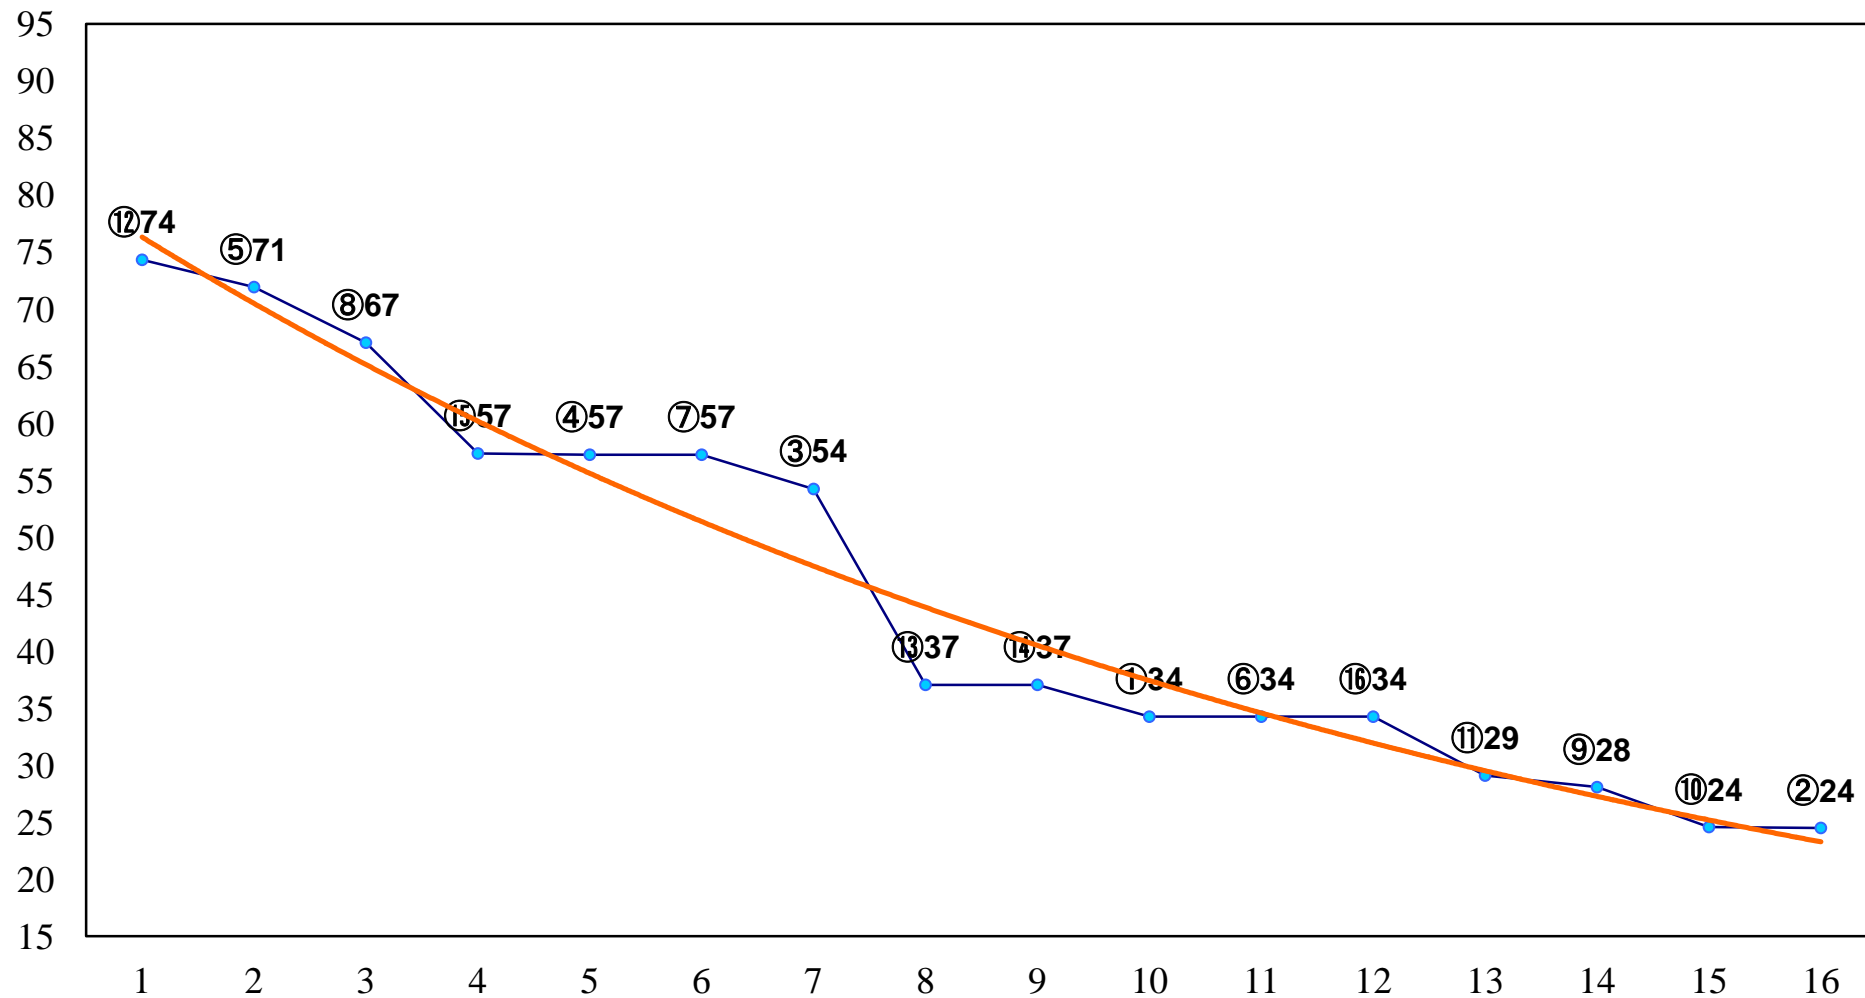

2015年06月23日(火) 大井競馬 11R 20:15

優駿スプリント3歳オープン重賞 右1200m