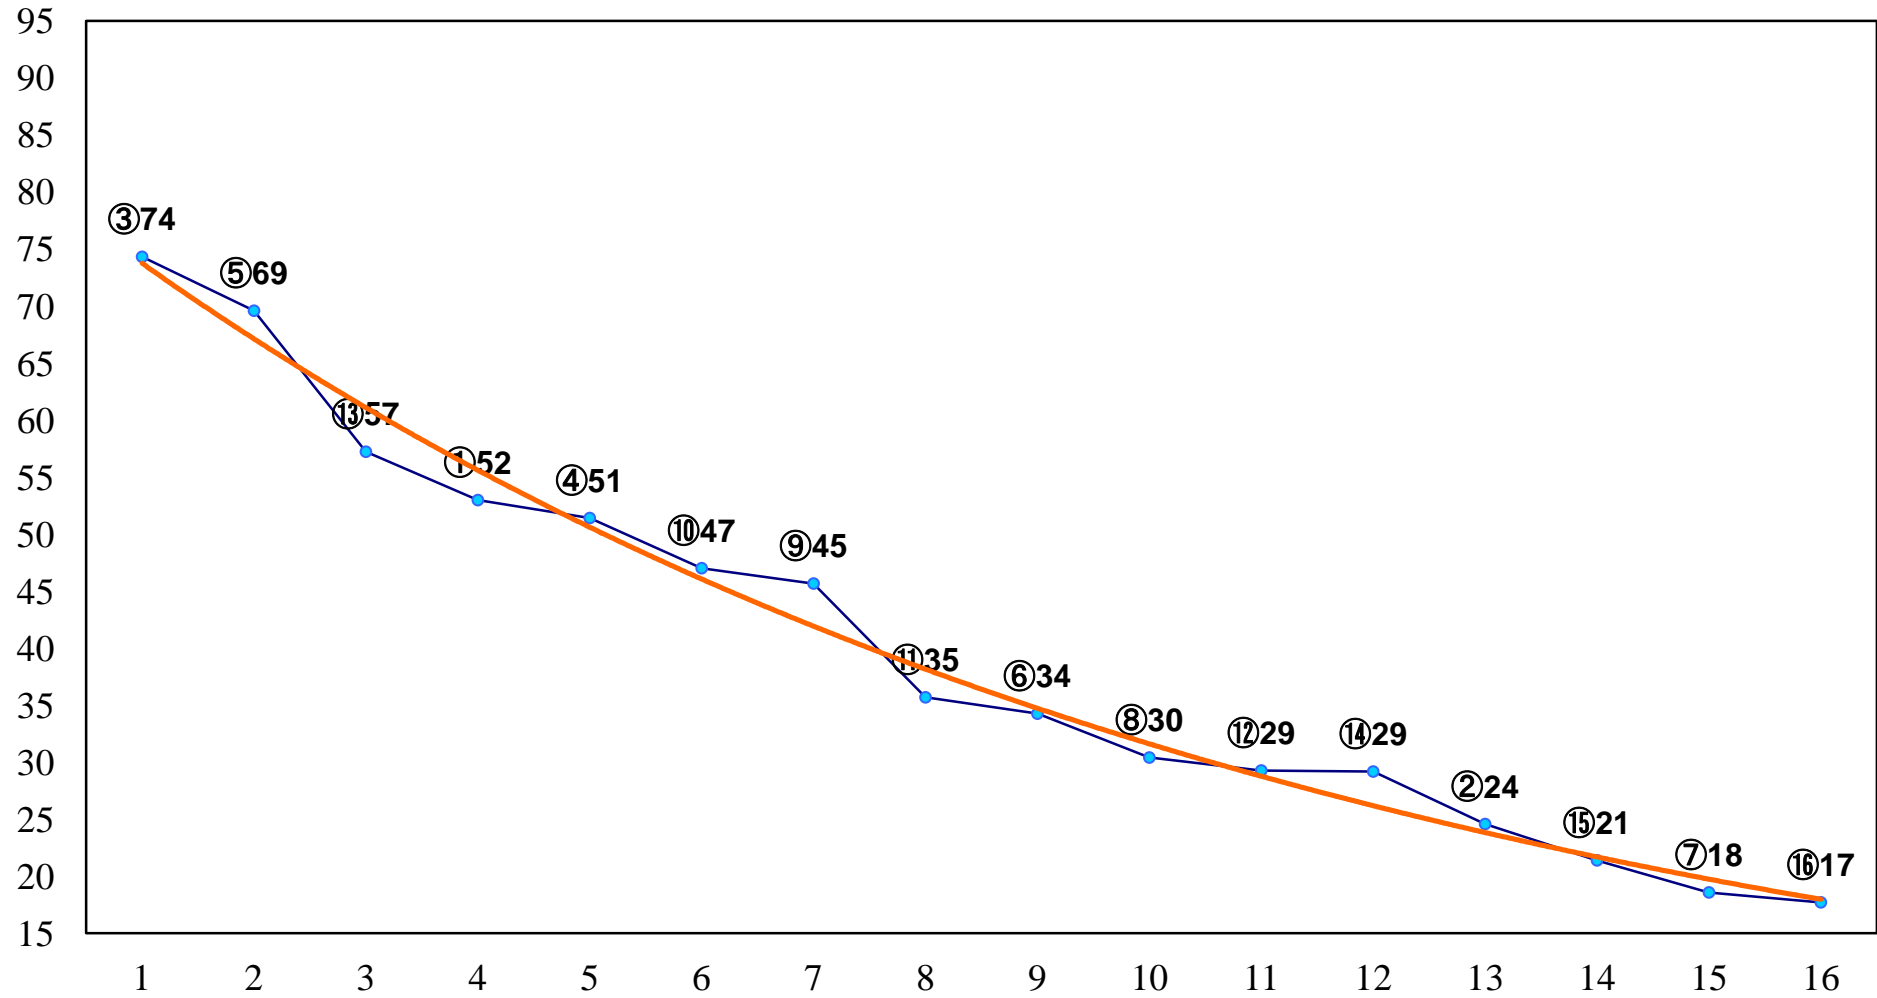

2015年06月24日(水) 大井競馬 6R 17:05
C2八九 右1600m

2015年06月24日(水) 大井競馬 7R 17:35
C1六七 右1200m

2015年06月24日(水) 大井競馬 8R 18:10
C1六七 右1600m

2015年06月24日(水) 大井競馬 9R 18:45
J交 フォーチュナイトあじさい特別3歳選 右1800m

2015年06月24日(水) 大井競馬 10R 19:25
薄暑特別C2二選抜 右1400m