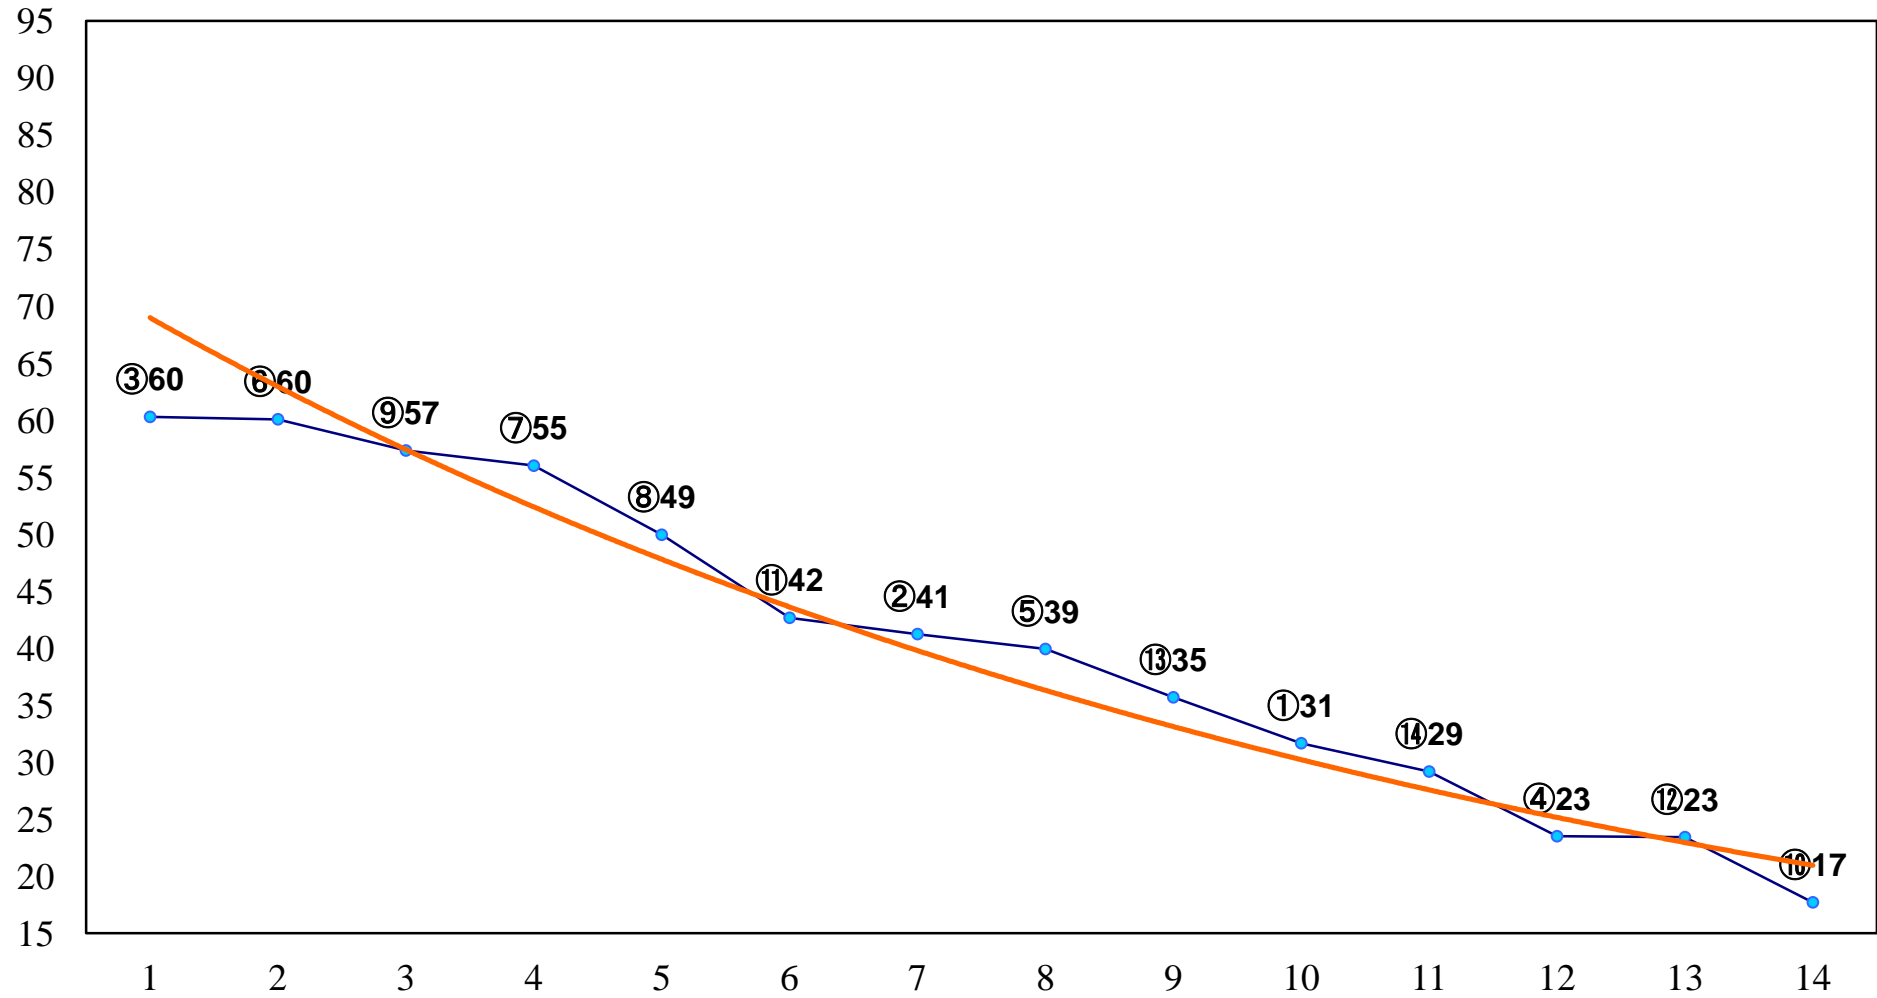

2015年06月24日(水) 大井競馬 1R 14:35
C3四五 右1200m

2015年06月24日(水) 大井競馬 2R 15:05
C3四五 右1500m

2015年06月24日(水) 大井競馬 3R 15:35
3歳185万円以下 右1200m

2015年06月24日(水) 大井競馬 4R 16:05
3歳185万円以下 右1500m

2015年06月24日(水) 大井競馬 5R 16:35
C2八九 右1200m