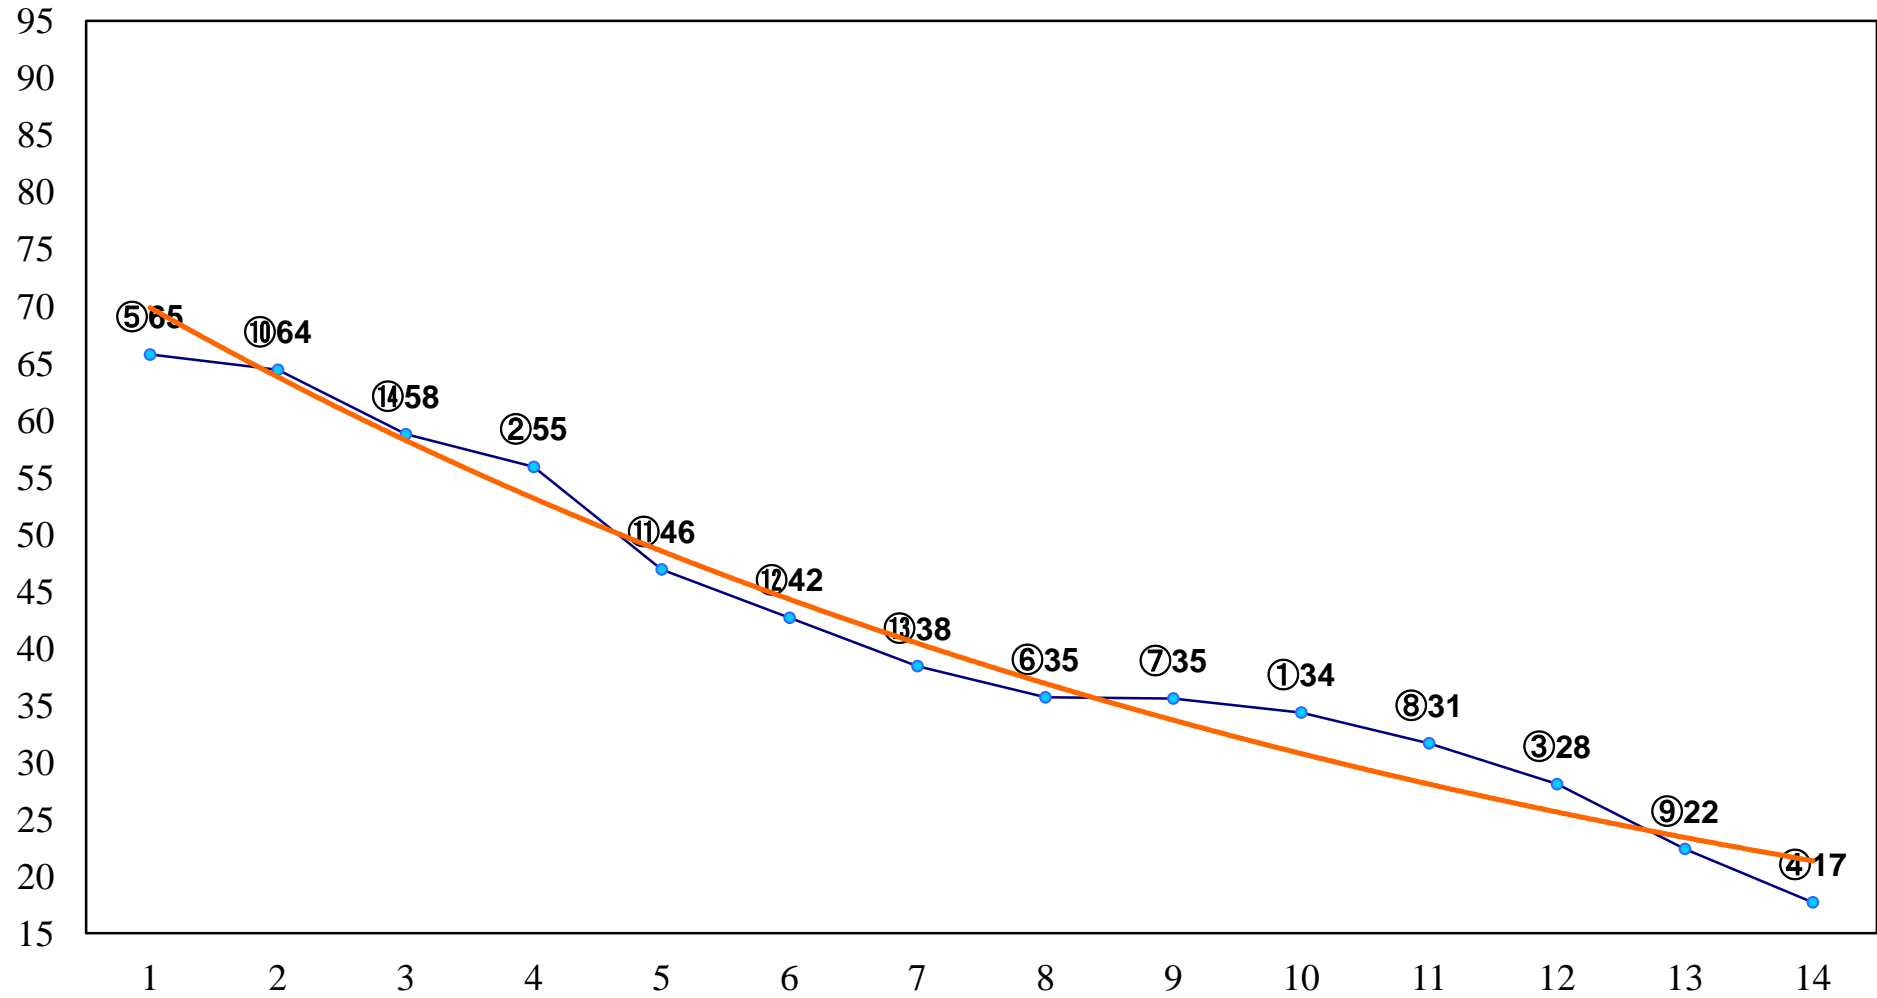

2015年06月24日(水) 大井競馬 1R 14:35
C3四五 右1200m

2015年06月24日(水) 大井競馬 2R 15:05
C3四五 右1500m

2015年06月24日(水) 大井競馬 3R 15:35
3歳185万円以下 右1200m

2015年06月24日(水) 大井競馬 4R 16:05
3歳185万円以下 右1500m

2015年06月24日(水) 大井競馬 5R 16:35
C2八九 右1200m