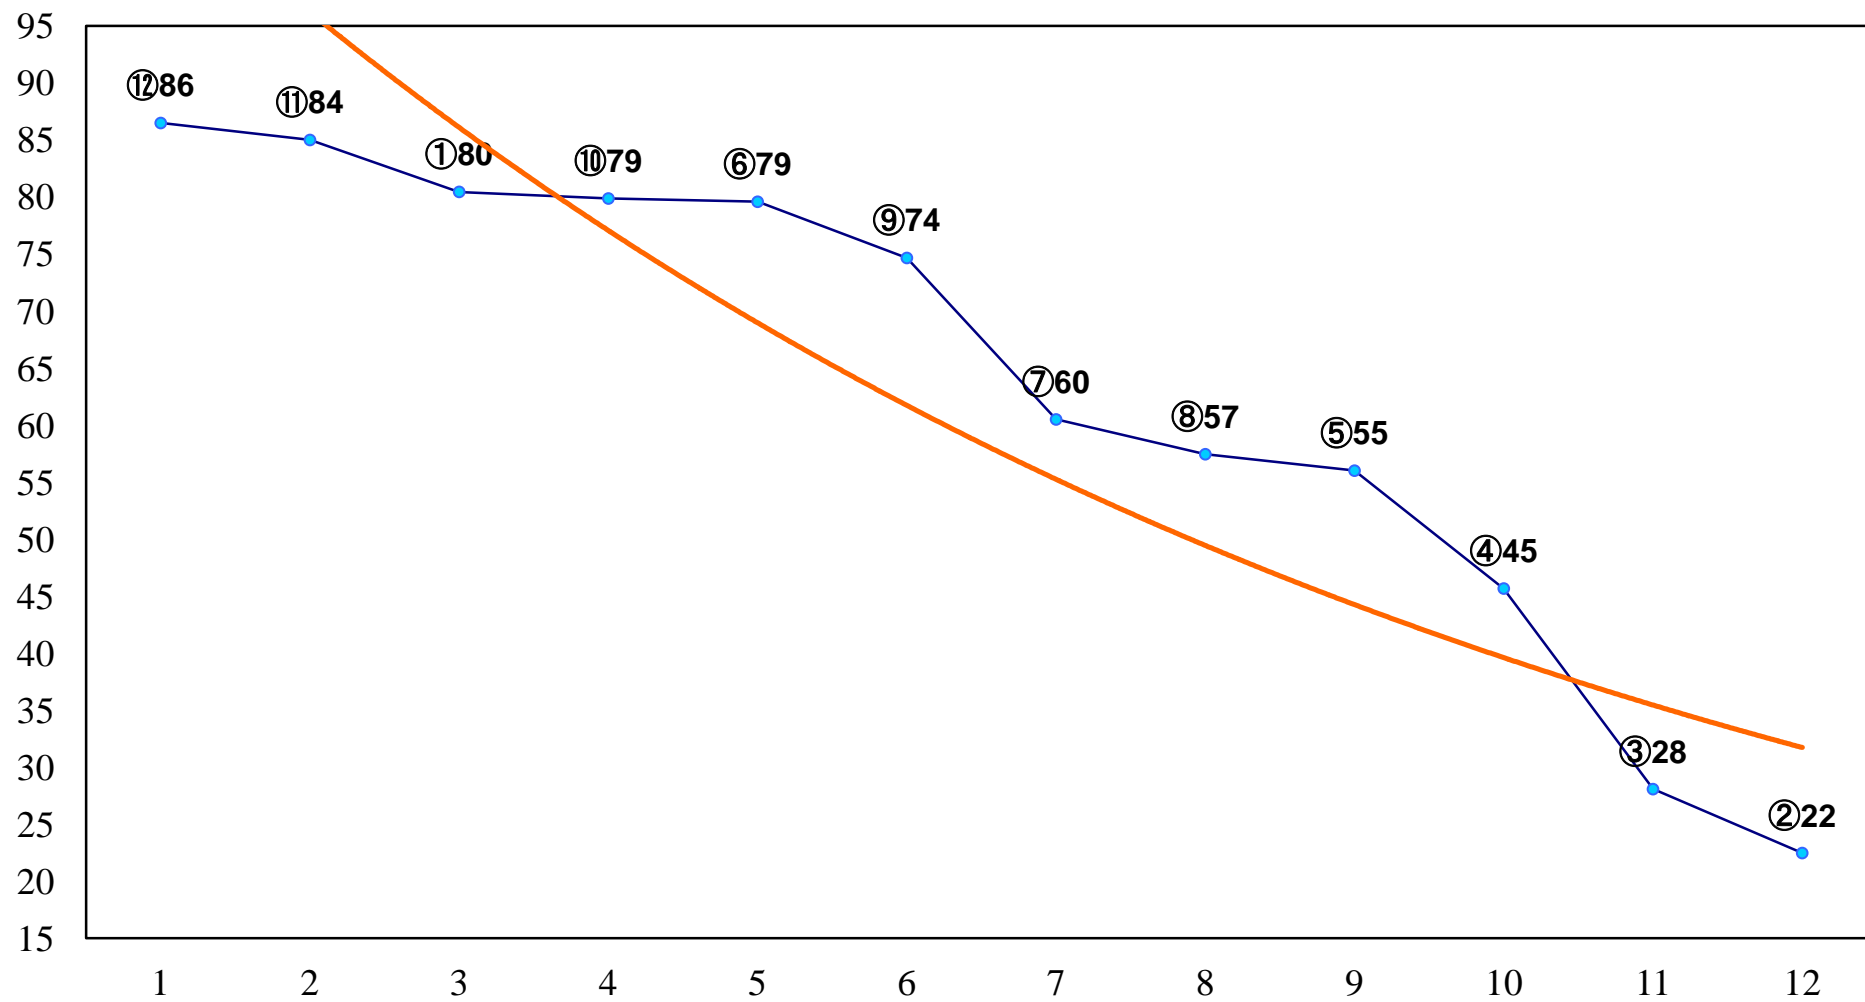

2015年06月24日(水) 大井競馬 11R 20:10
帝王賞JpnI 右2000m