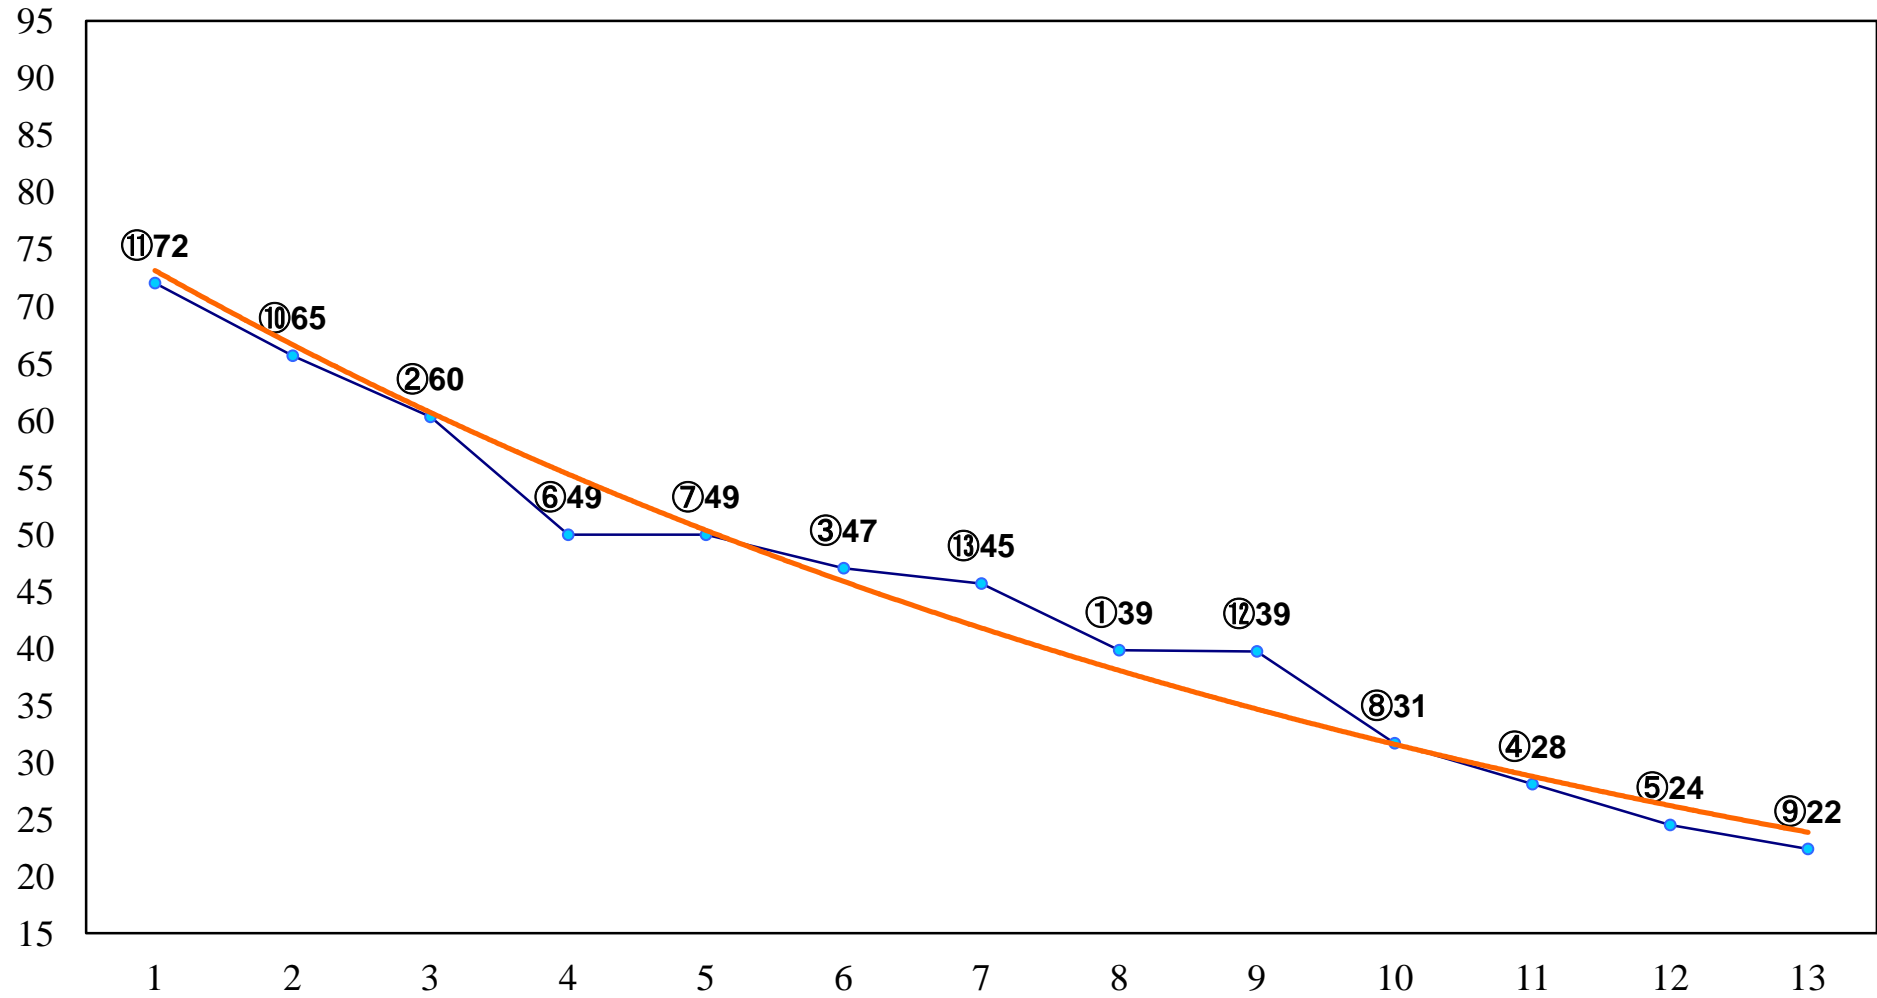

2015年06月24日(水) 大井競馬 6R 17:05
C2八九 右1600m