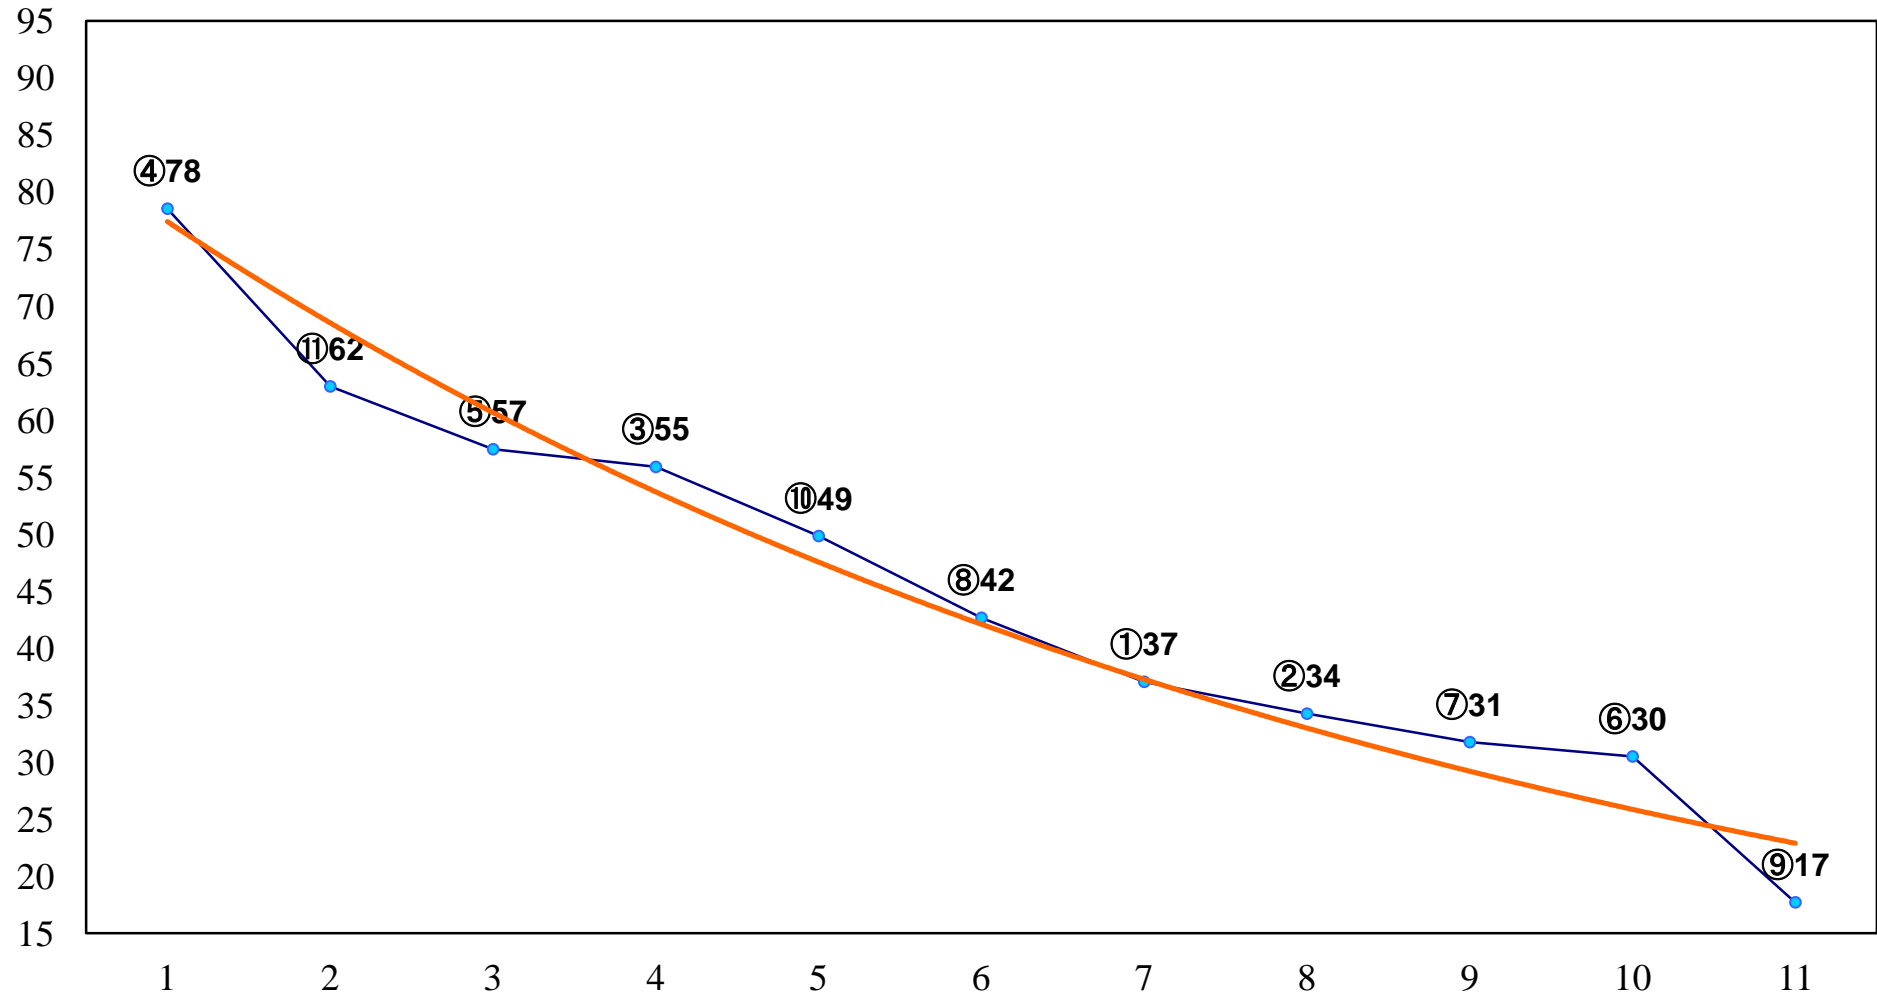

2015年06月24日(水) 大井競馬 1R 14:35
C3四五 右1200m

2015年06月24日(水) 大井競馬 2R 15:05
C3四五 右1500m

2015年06月24日(水) 大井競馬 3R 15:35
3歳185万円以下 右1200m

2015年06月24日(水) 大井競馬 4R 16:05
3歳185万円以下 右1500m

2015年06月24日(水) 大井競馬 5R 16:35
C2八九 右1200m