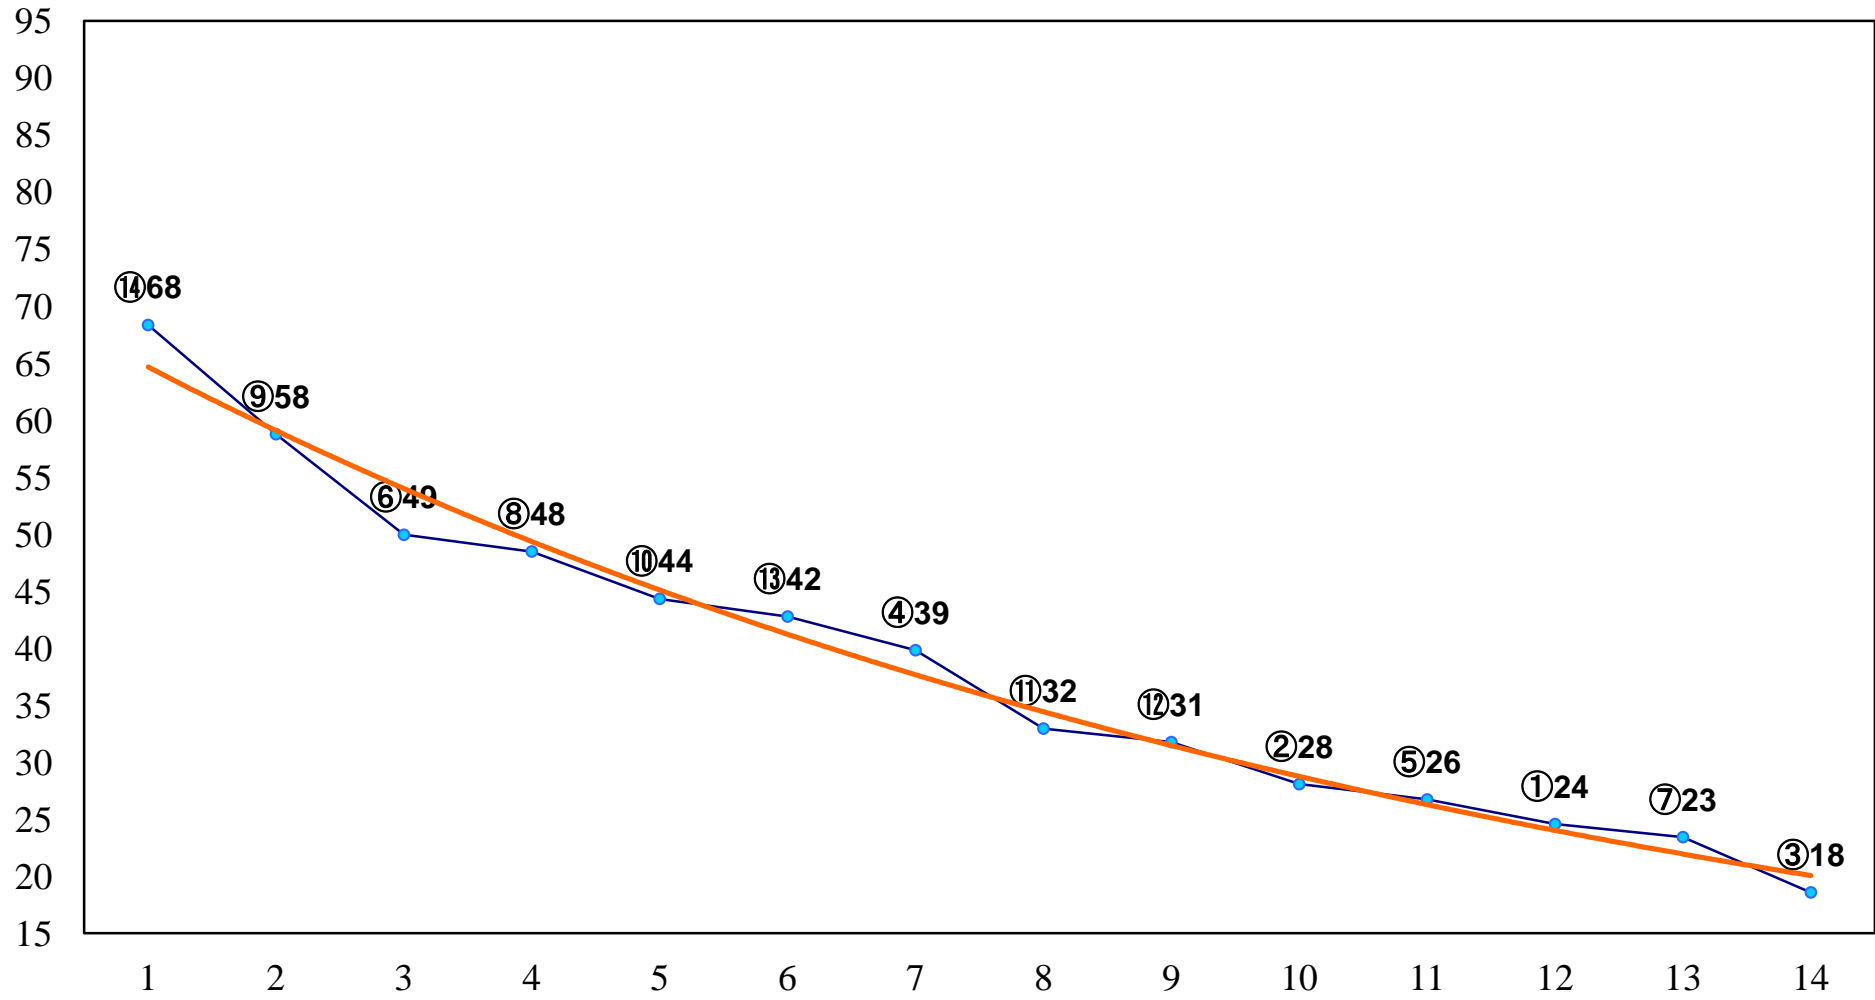

2015年06月24日(水) 大井競馬 1R 14:35
C3四五 右1200m

2015年06月24日(水) 大井競馬 2R 15:05
C3四五 右1500m

2015年06月24日(水) 大井競馬 3R 15:35
3歳185万円以下 右1200m

2015年06月24日(水) 大井競馬 4R 16:05
3歳185万円以下 右1500m

2015年06月24日(水) 大井競馬 5R 16:35
C2八九 右1200m