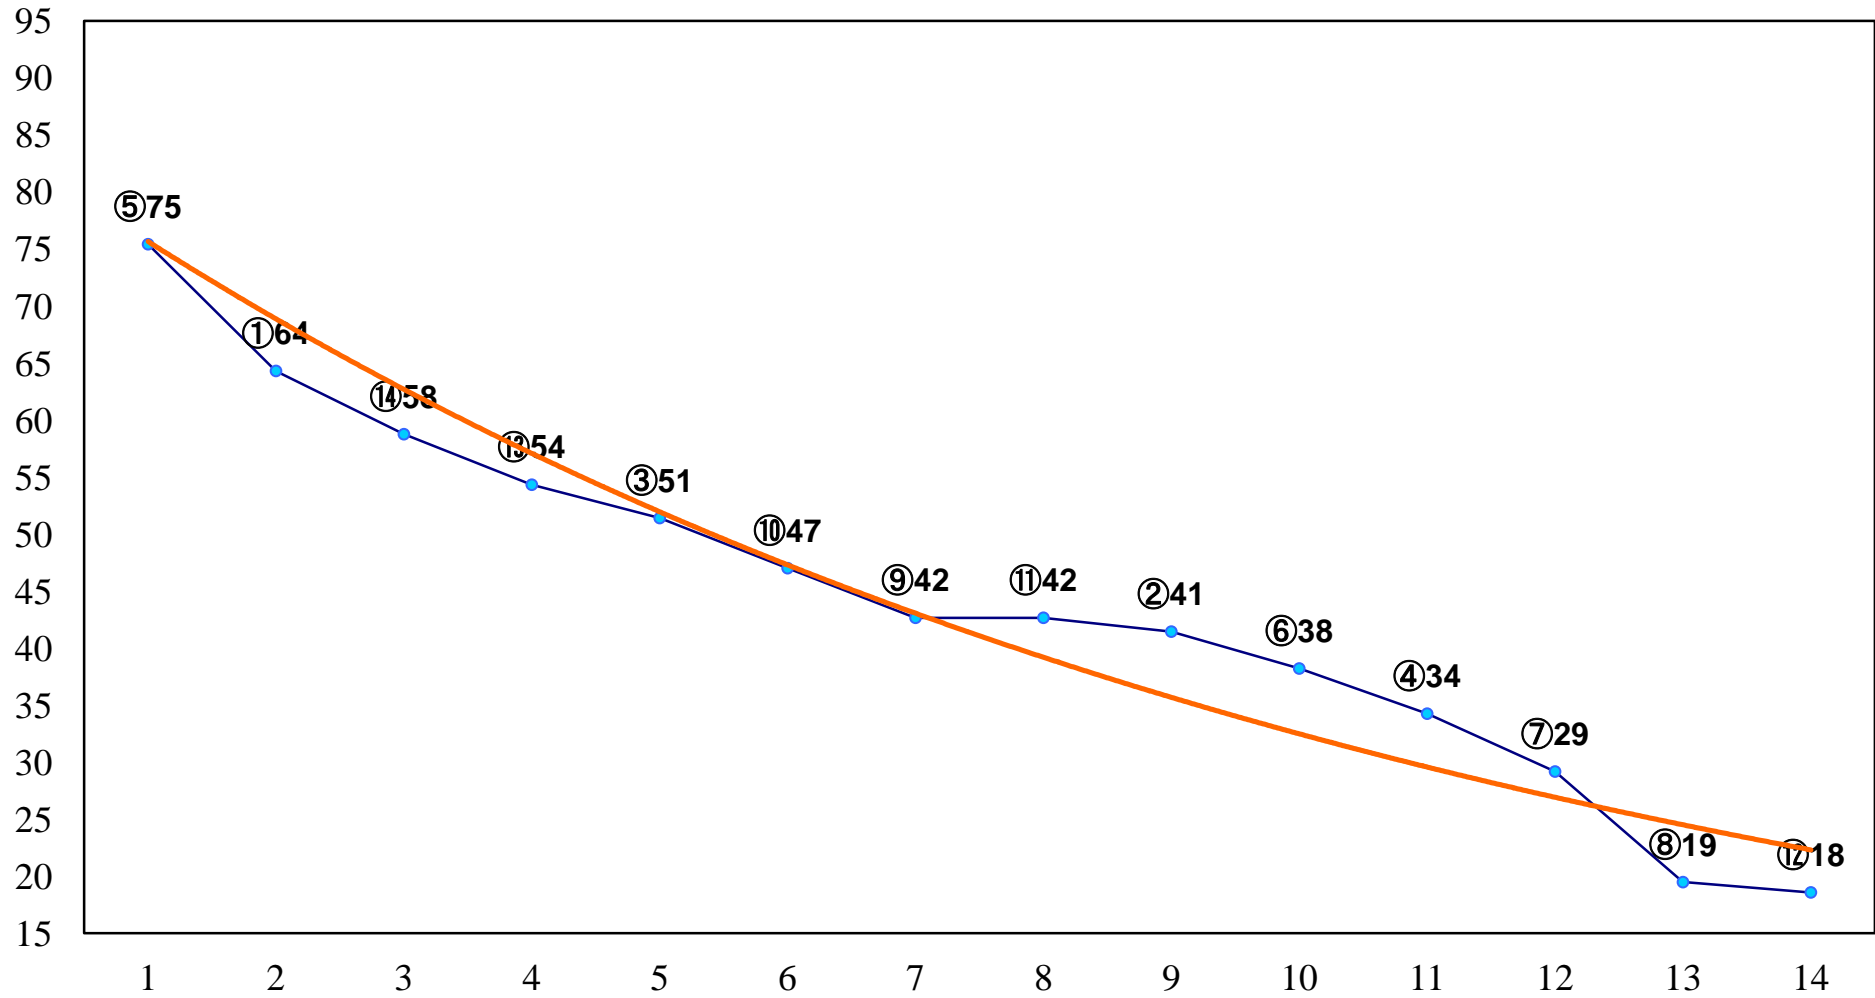

2015年06月24日(水) 大井競馬 1R 14:35
C3四五 右1200m

2015年06月24日(水) 大井競馬 2R 15:05
C3四五 右1500m

2015年06月24日(水) 大井競馬 3R 15:35
3歳185万円以下 右1200m

2015年06月24日(水) 大井競馬 4R 16:05
3歳185万円以下 右1500m

2015年06月24日(水) 大井競馬 5R 16:35
C2八九 右1200m