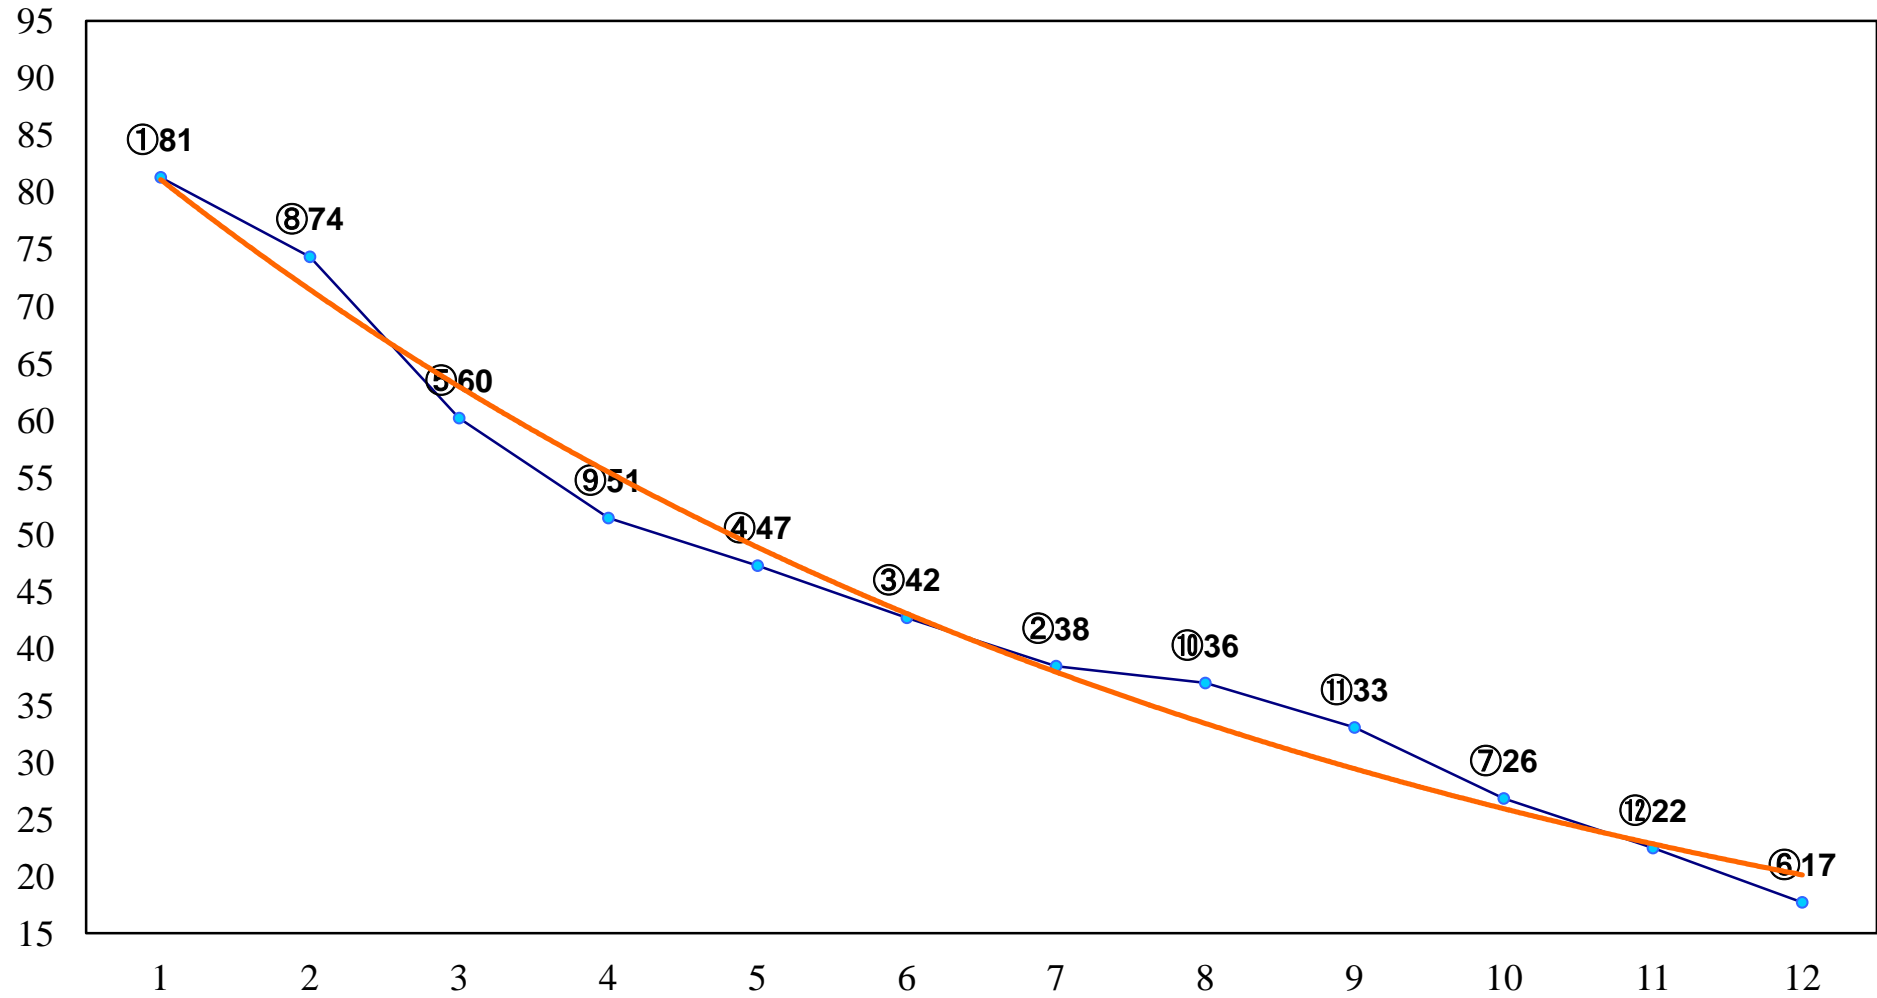

2015年06月24日(水) 大井競馬 6R 17:05
C2八九 右1600m

2015年06月24日(水) 大井競馬 7R 17:35
C1六七 右1200m

2015年06月24日(水) 大井競馬 8R 18:10
C1六七 右1600m

2015年06月24日(水) 大井競馬 9R 18:45
J交 フォーチュナイトあじさい特別3歳選 右1800m

2015年06月24日(水) 大井競馬 10R 19:25
薄暑特別C2二選抜 右1400m