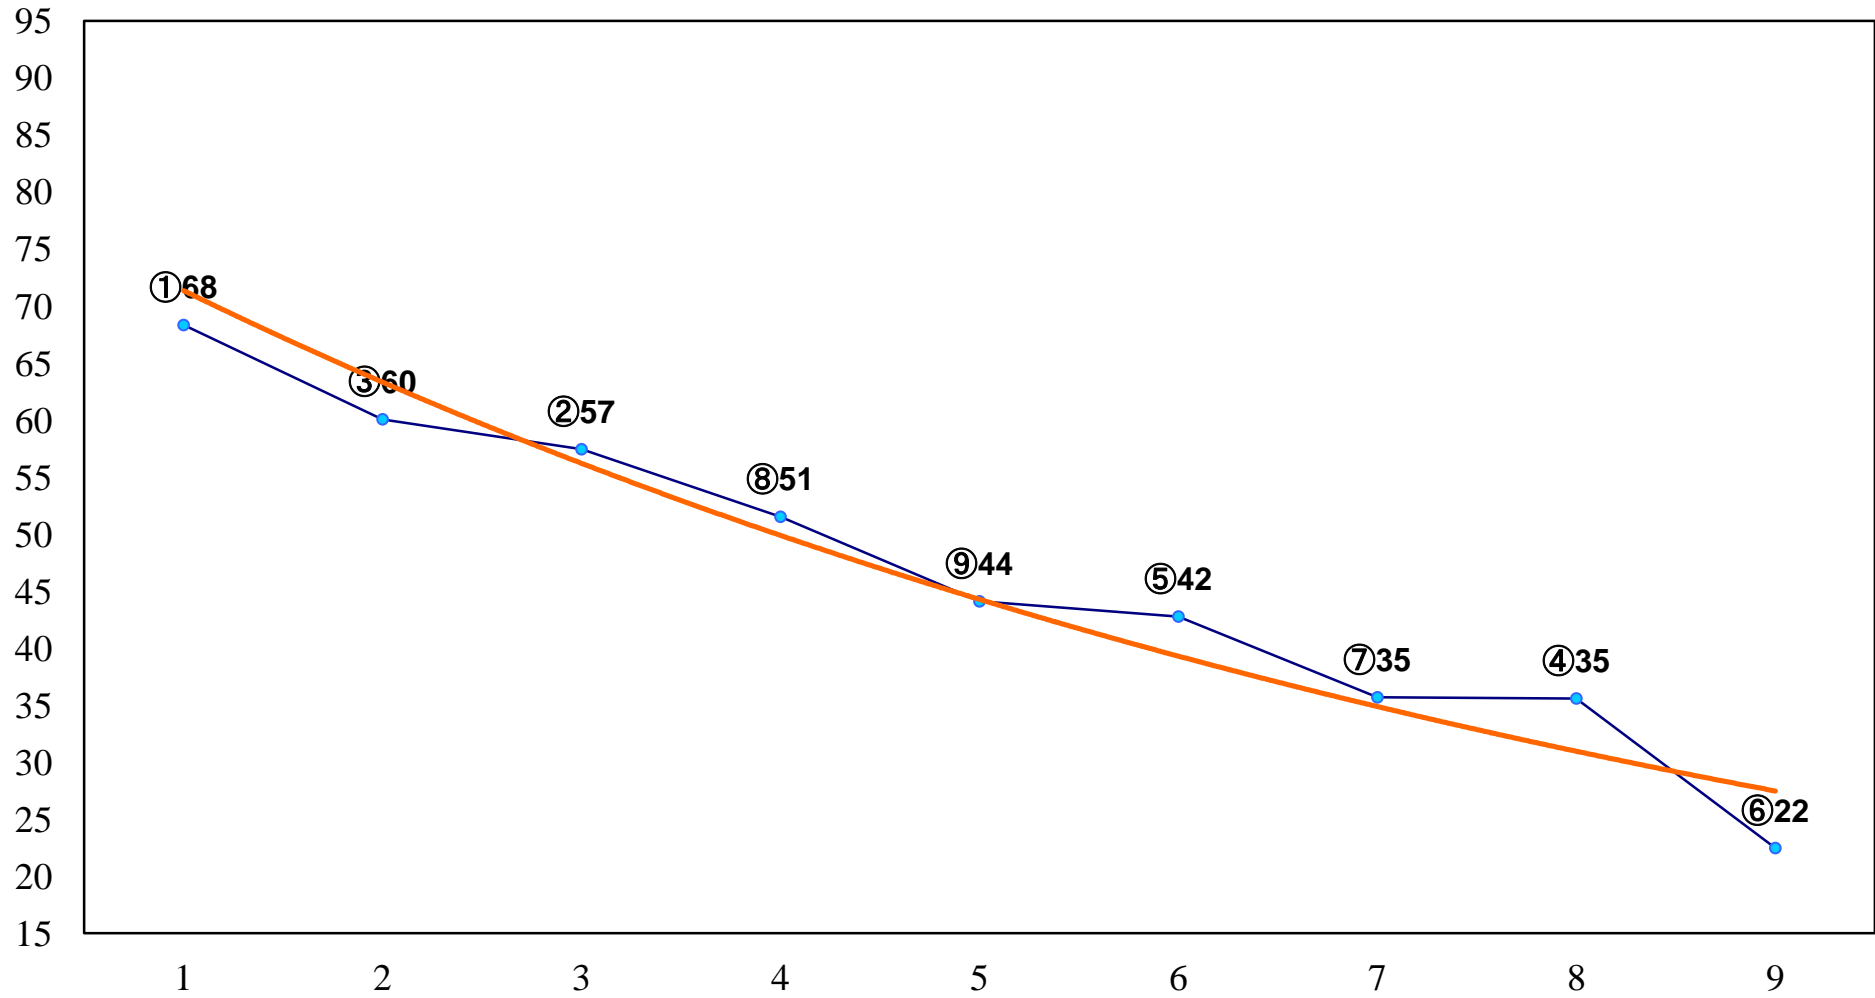

2015年06月24日(水) 大井競馬 9R 18:45
J交 フォーチュナイトあじさい特別3歳選 右1800m

2015年06月24日(水) 大井競馬 8R 18:10
C1六七 右1600m