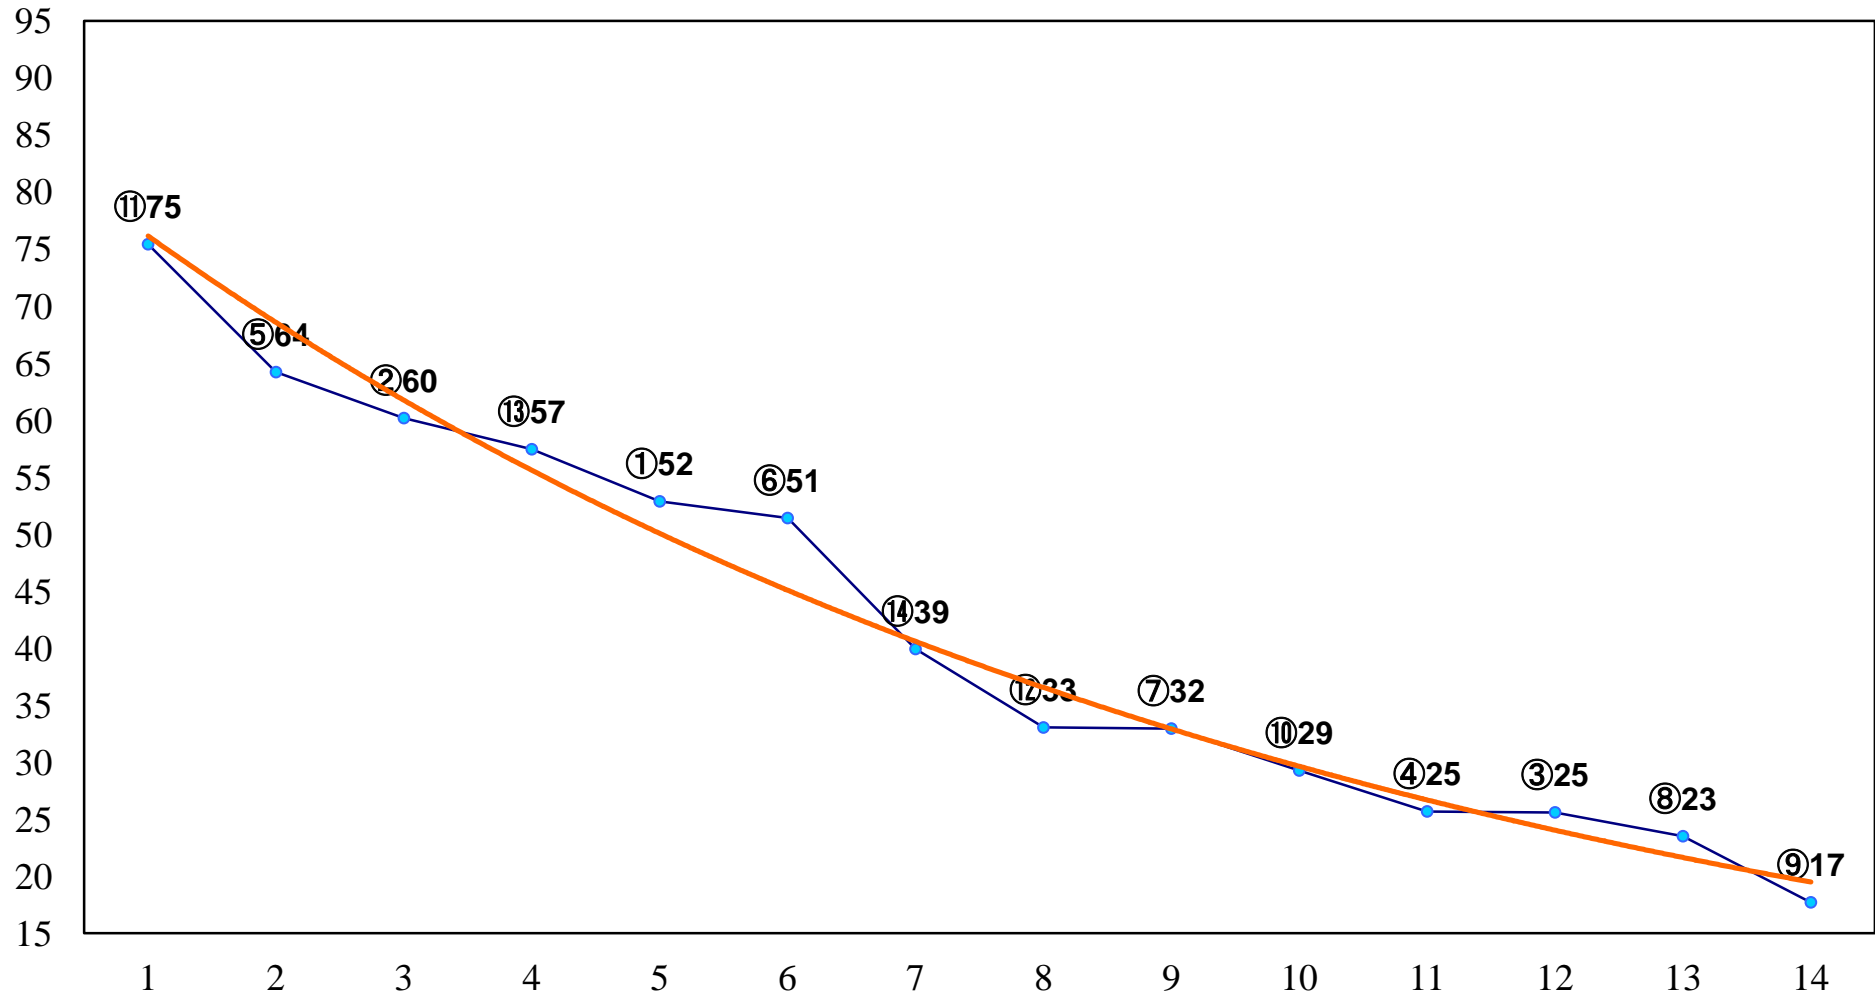

2015年06月24日(水) 大井競馬 7R 17:35
C1六七 右1200m