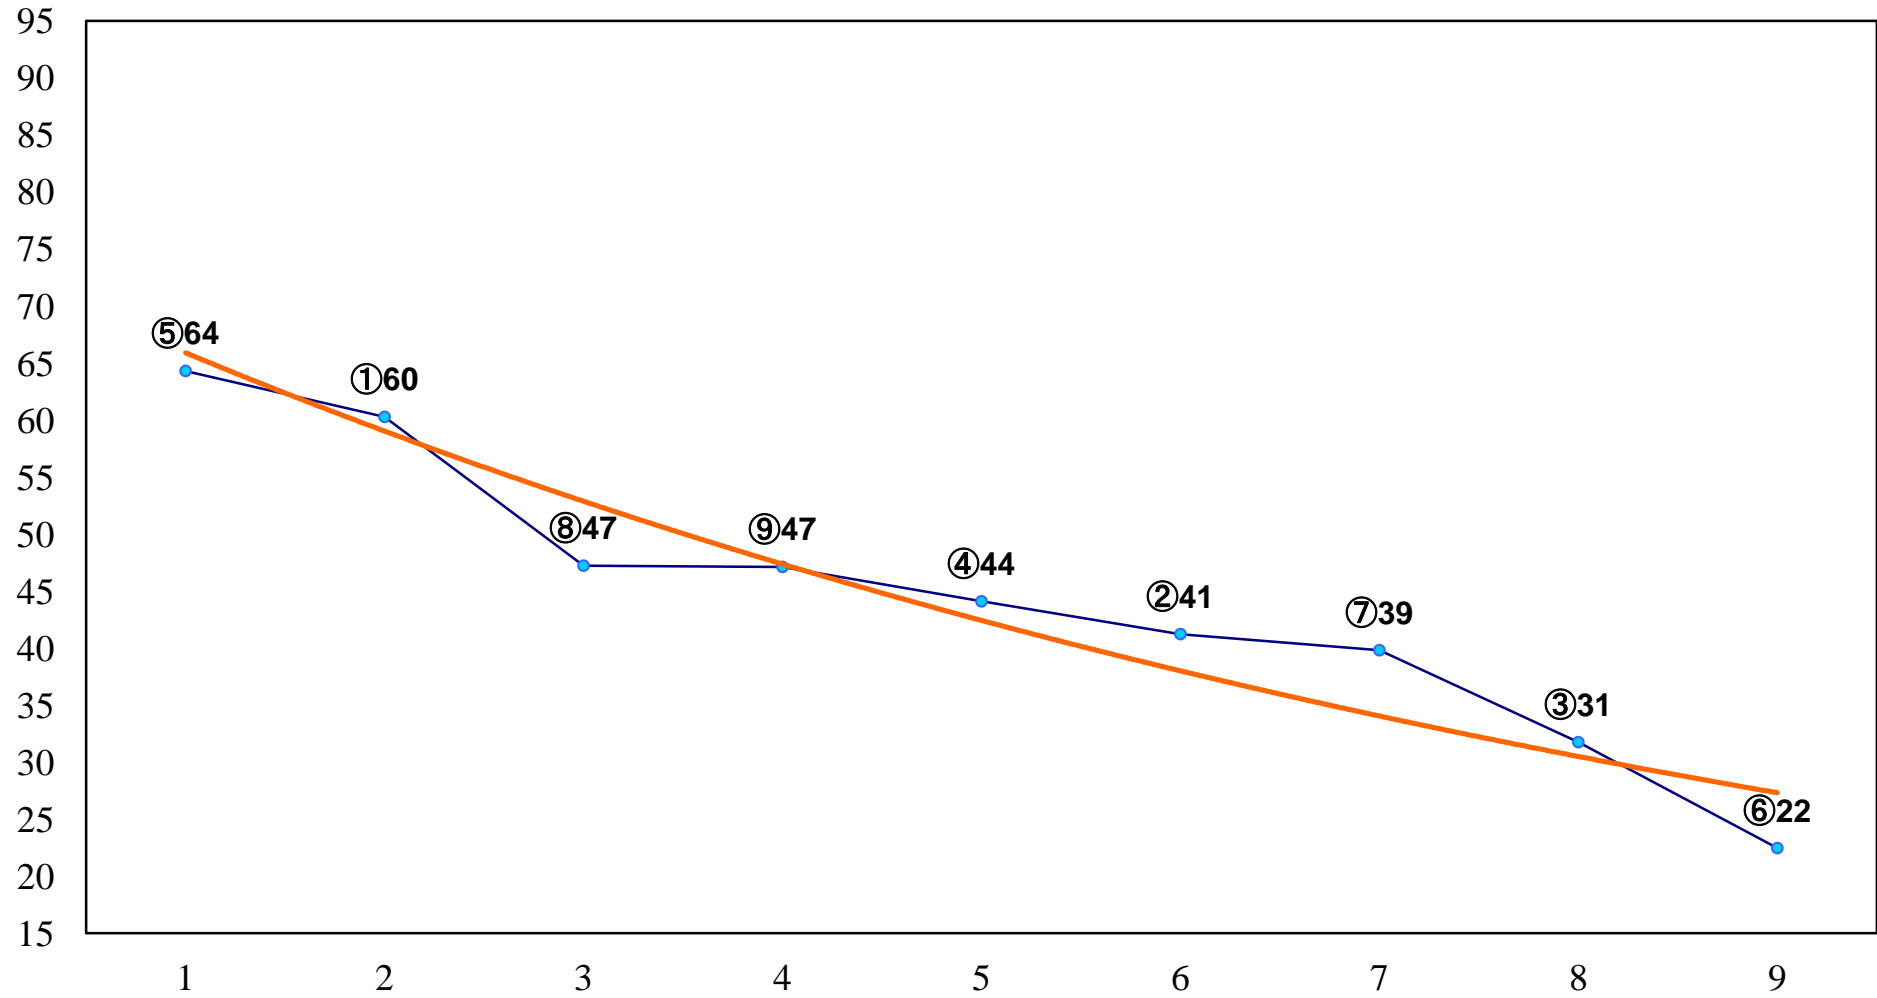

2015年06月25日(木) 大井競馬 11R 20:15
武蔵野オープン3上特別 右1600m