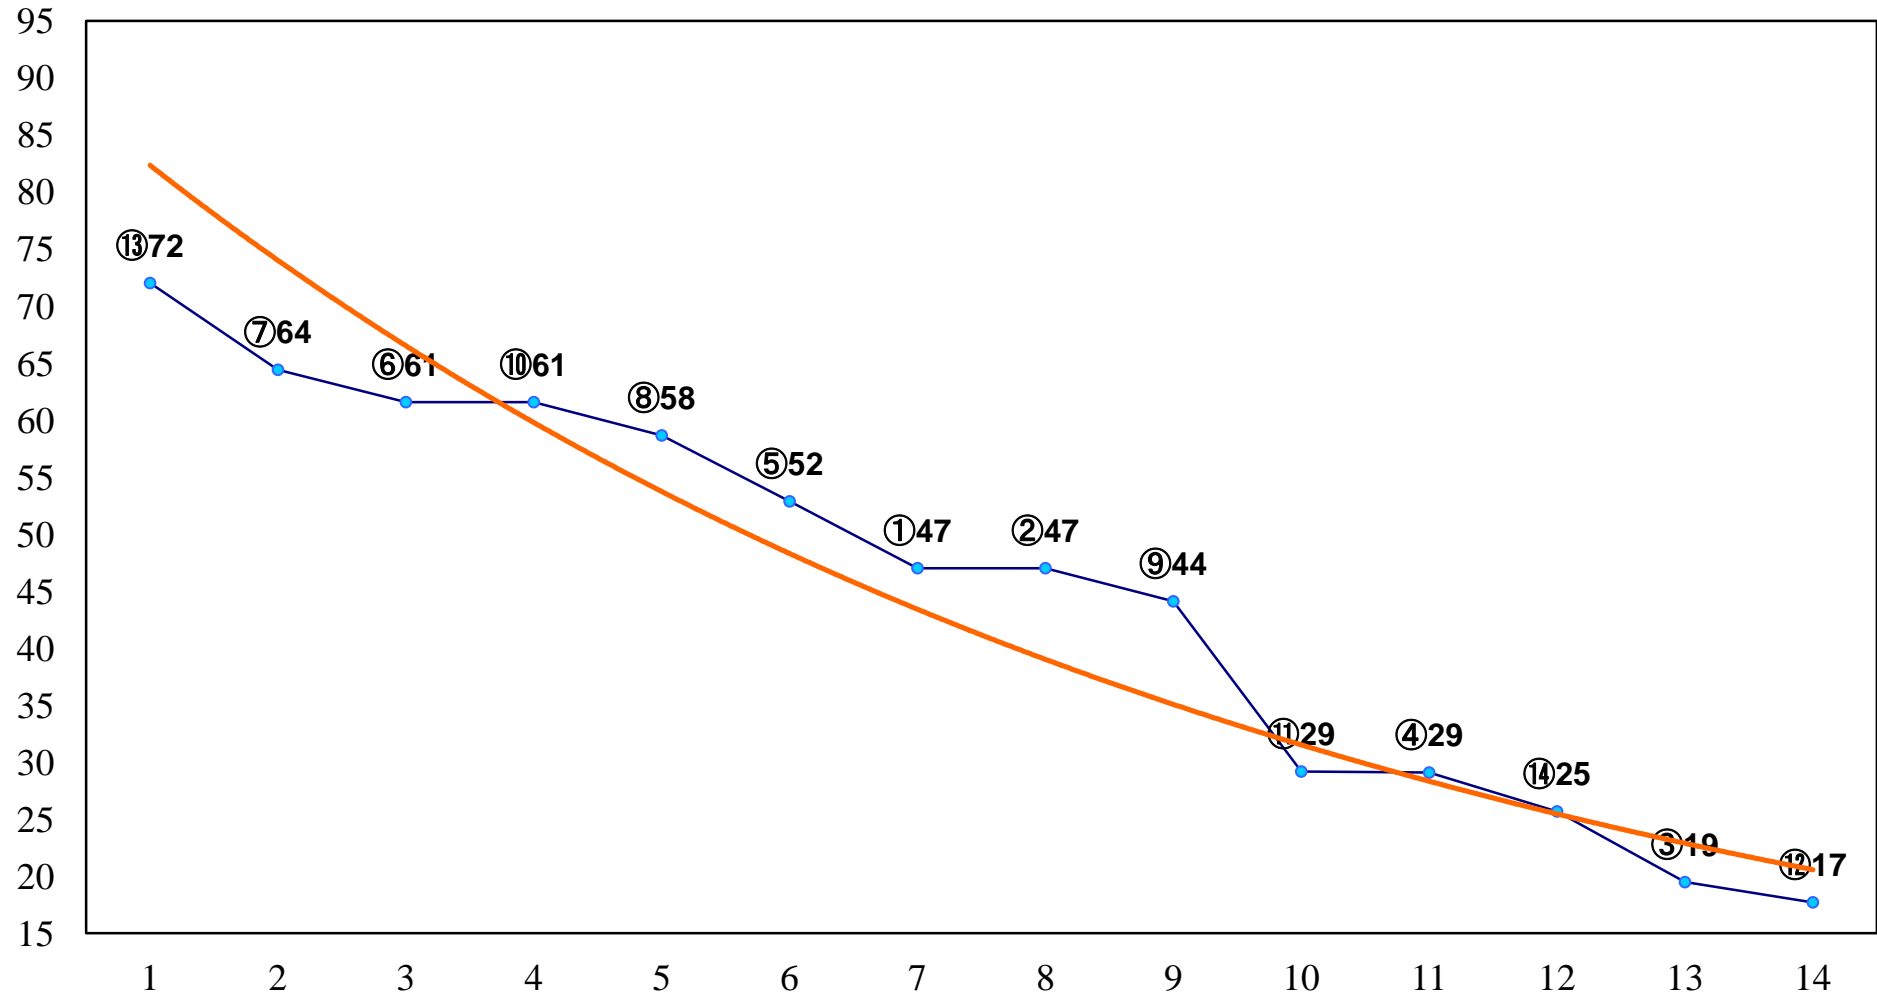

2015年06月25日(木) 大井競馬 1R 15:00
C3二 三 右1200m

2015年06月25日(木) 大井競馬 2R 15:30
C3二 三 右1500m

2015年06月25日(木) 大井競馬 3R 16:00
2歳40万円以下 右1200m

2015年06月25日(木) 大井競馬 4R 16:30
3歳370万円以下 右1200m

2015年06月25日(木) 大井競馬 5R 17:00
3歳370万円以下 右1600m