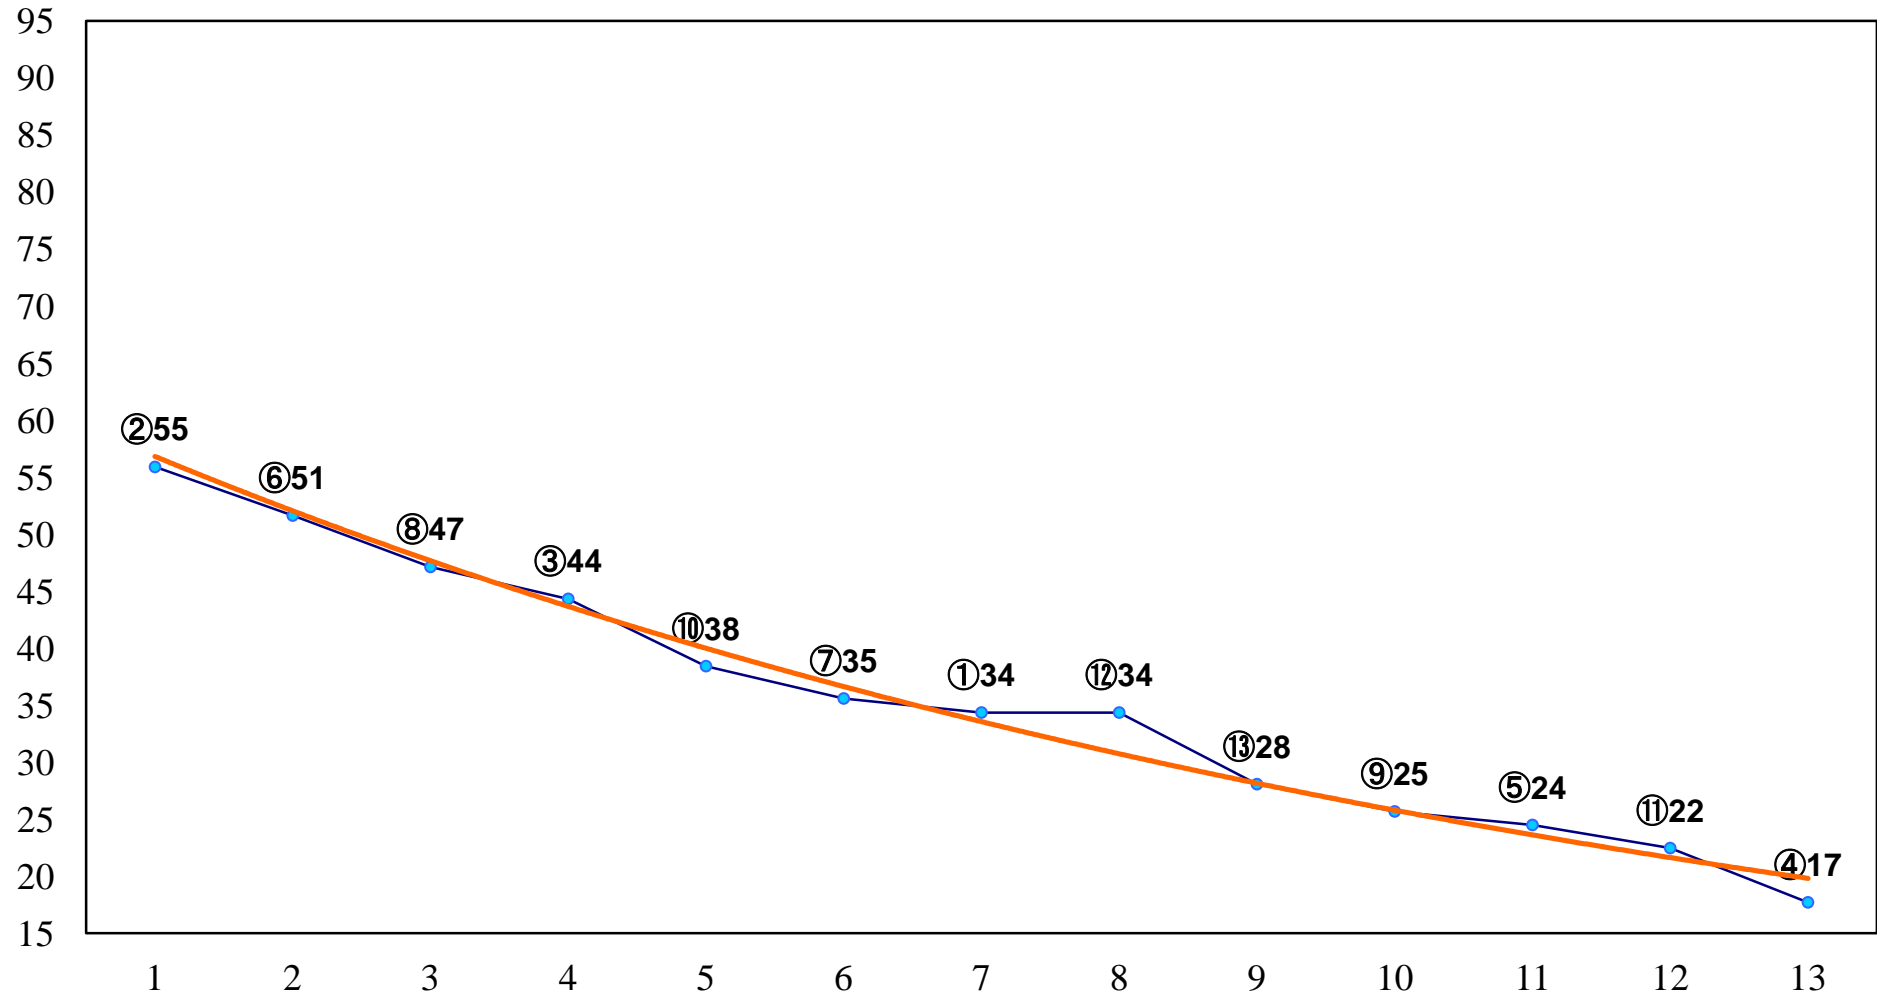

2015年06月25日(木) 大井競馬 6R 17:30
C2十 十一 右1200m