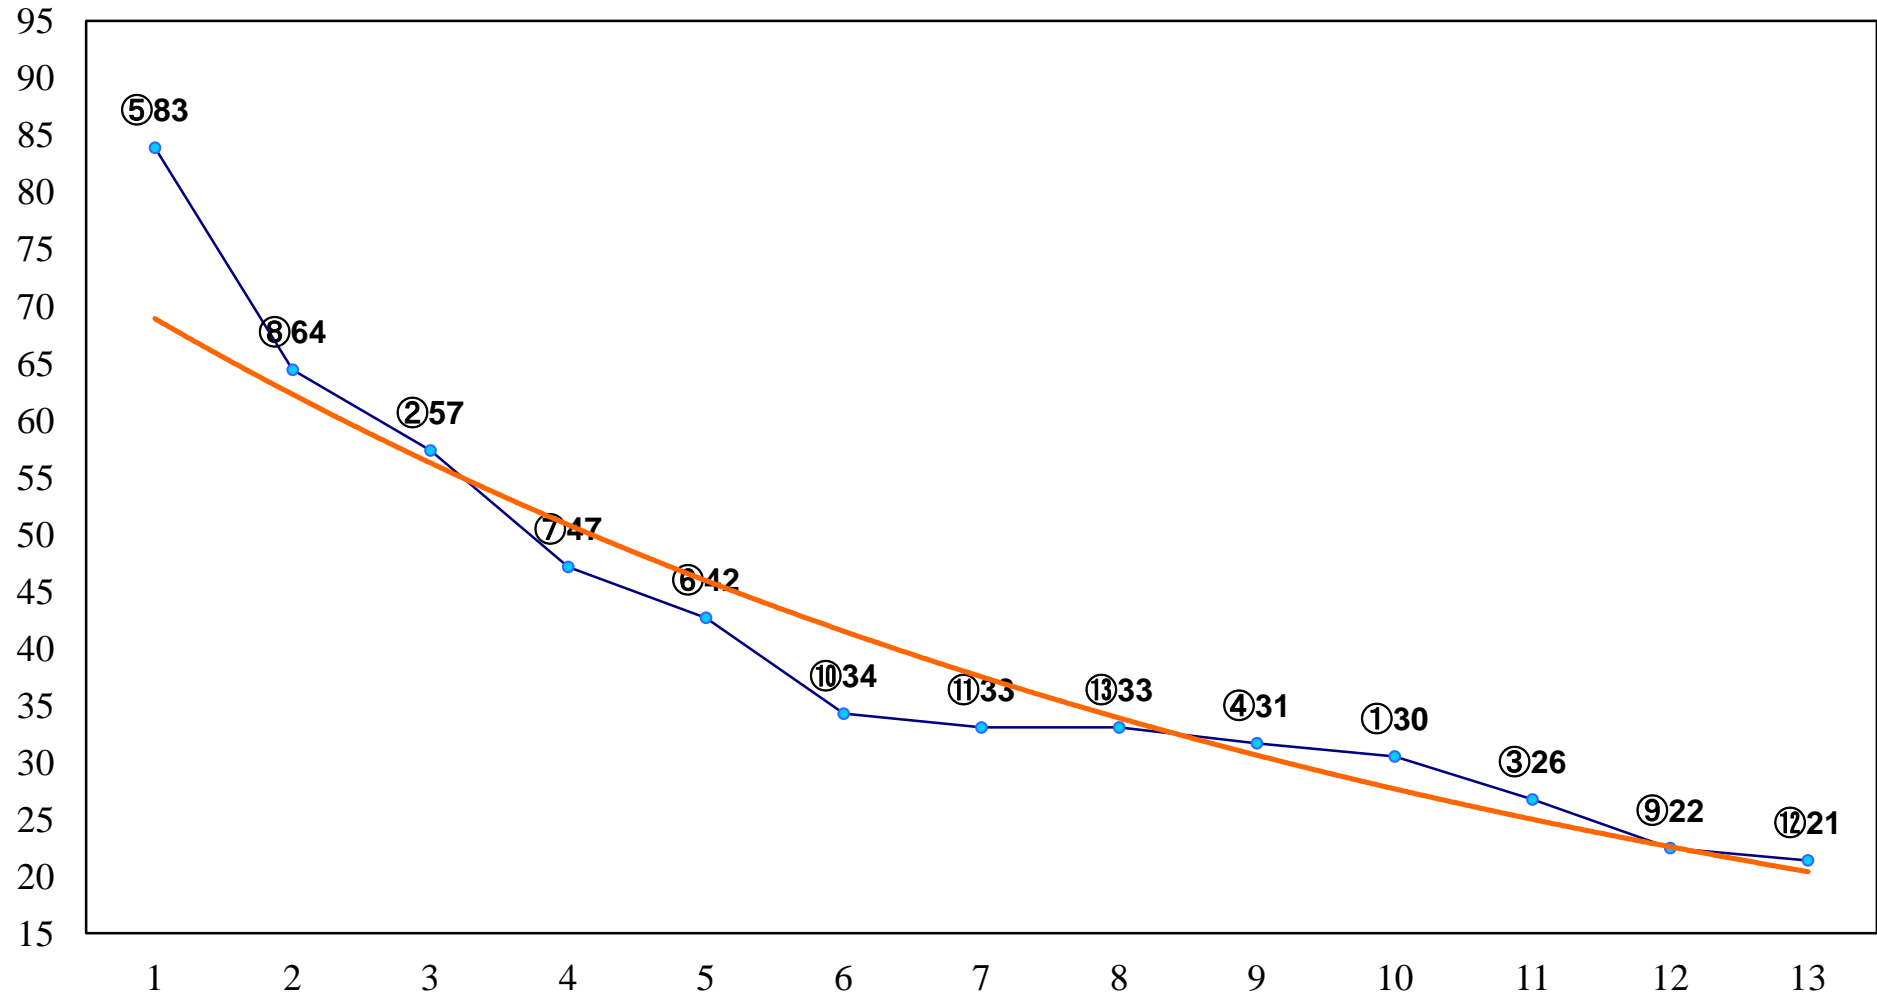

2015年06月25日(木) 大井競馬 1R 15:00
C3二 三 右1200m

2015年06月25日(木) 大井競馬 2R 15:30
C3二 三 右1500m

2015年06月25日(木) 大井競馬 3R 16:00
2歳40万円以下 右1200m

2015年06月25日(木) 大井競馬 4R 16:30
3歳370万円以下 右1200m

2015年06月25日(木) 大井競馬 5R 17:00
3歳370万円以下 右1600m