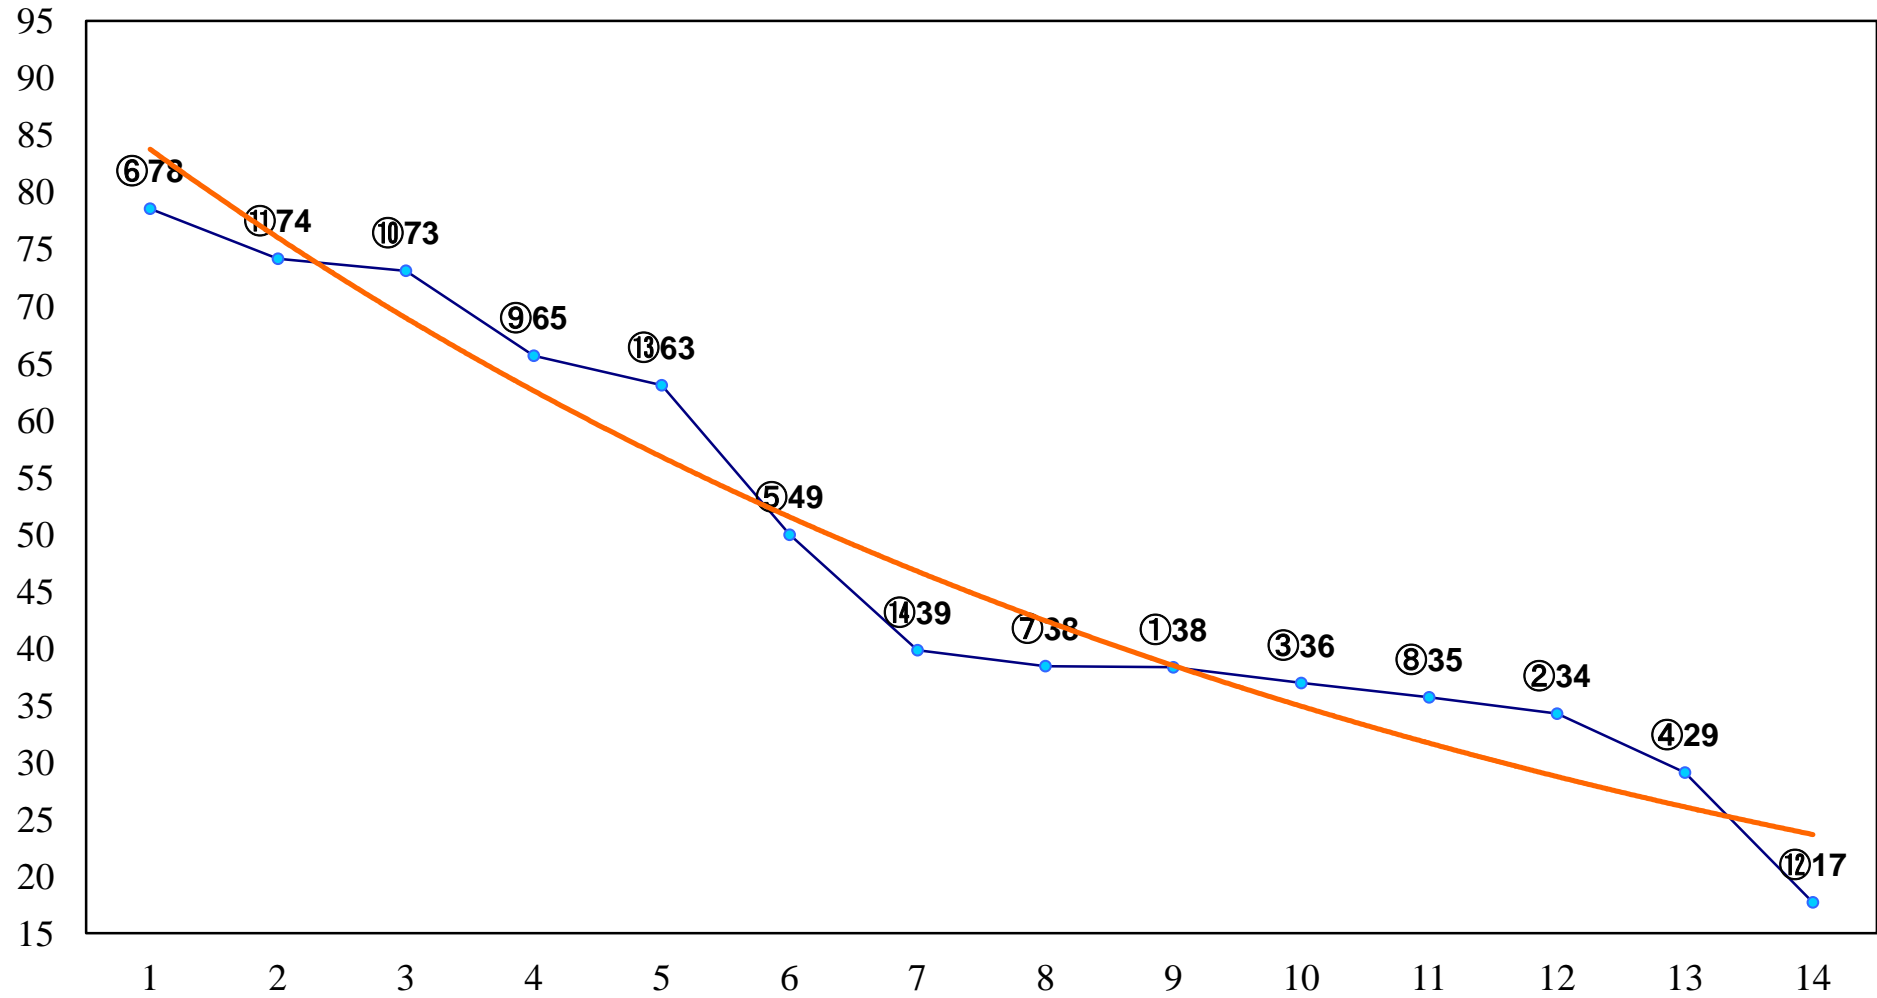

2015年06月25日(木) 大井競馬 8R 18:30
C1四五 右1200m