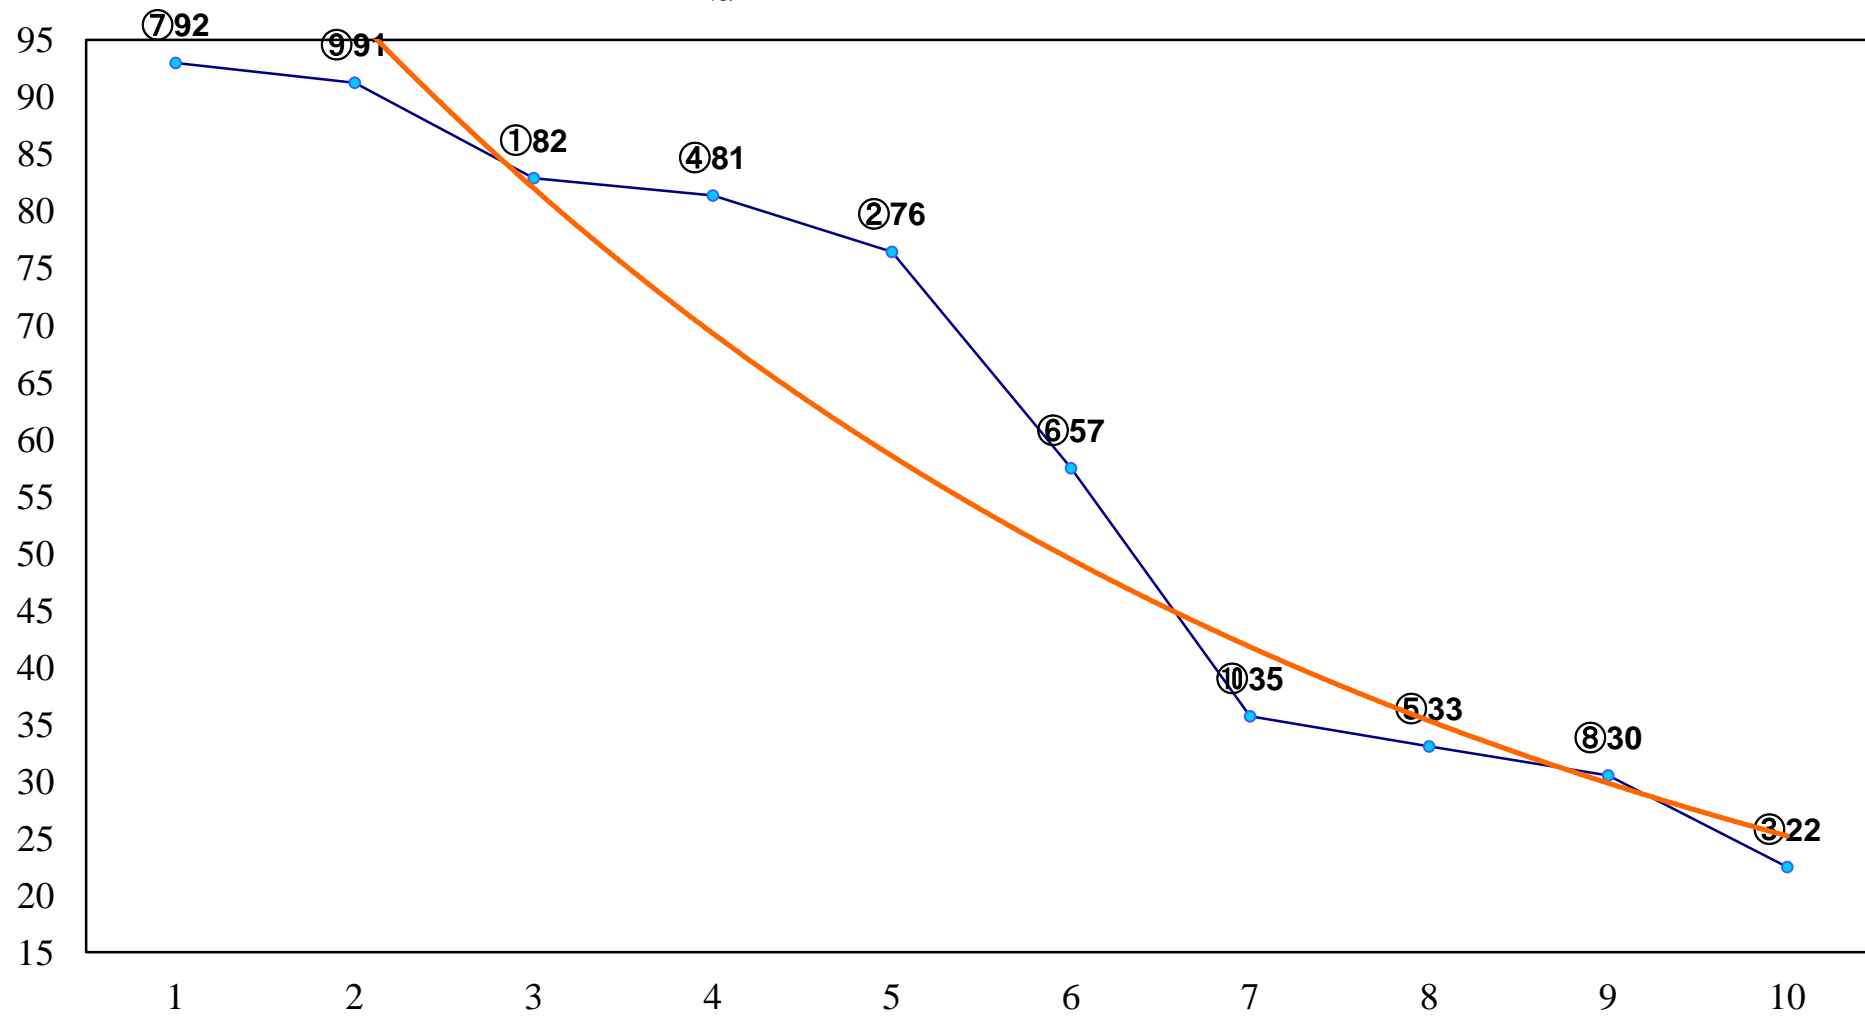

2015年06月25日(木) 大井競馬 1R 15:00
C3二 三 右1200m

2015年06月25日(木) 大井競馬 2R 15:30
C3二 三 右1500m

2015年06月25日(木) 大井競馬 3R 16:00
2歳40万円以下 右1200m

2015年06月25日(木) 大井競馬 4R 16:30
3歳370万円以下 右1200m

2015年06月25日(木) 大井競馬 5R 17:00
3歳370万円以下 右1600m