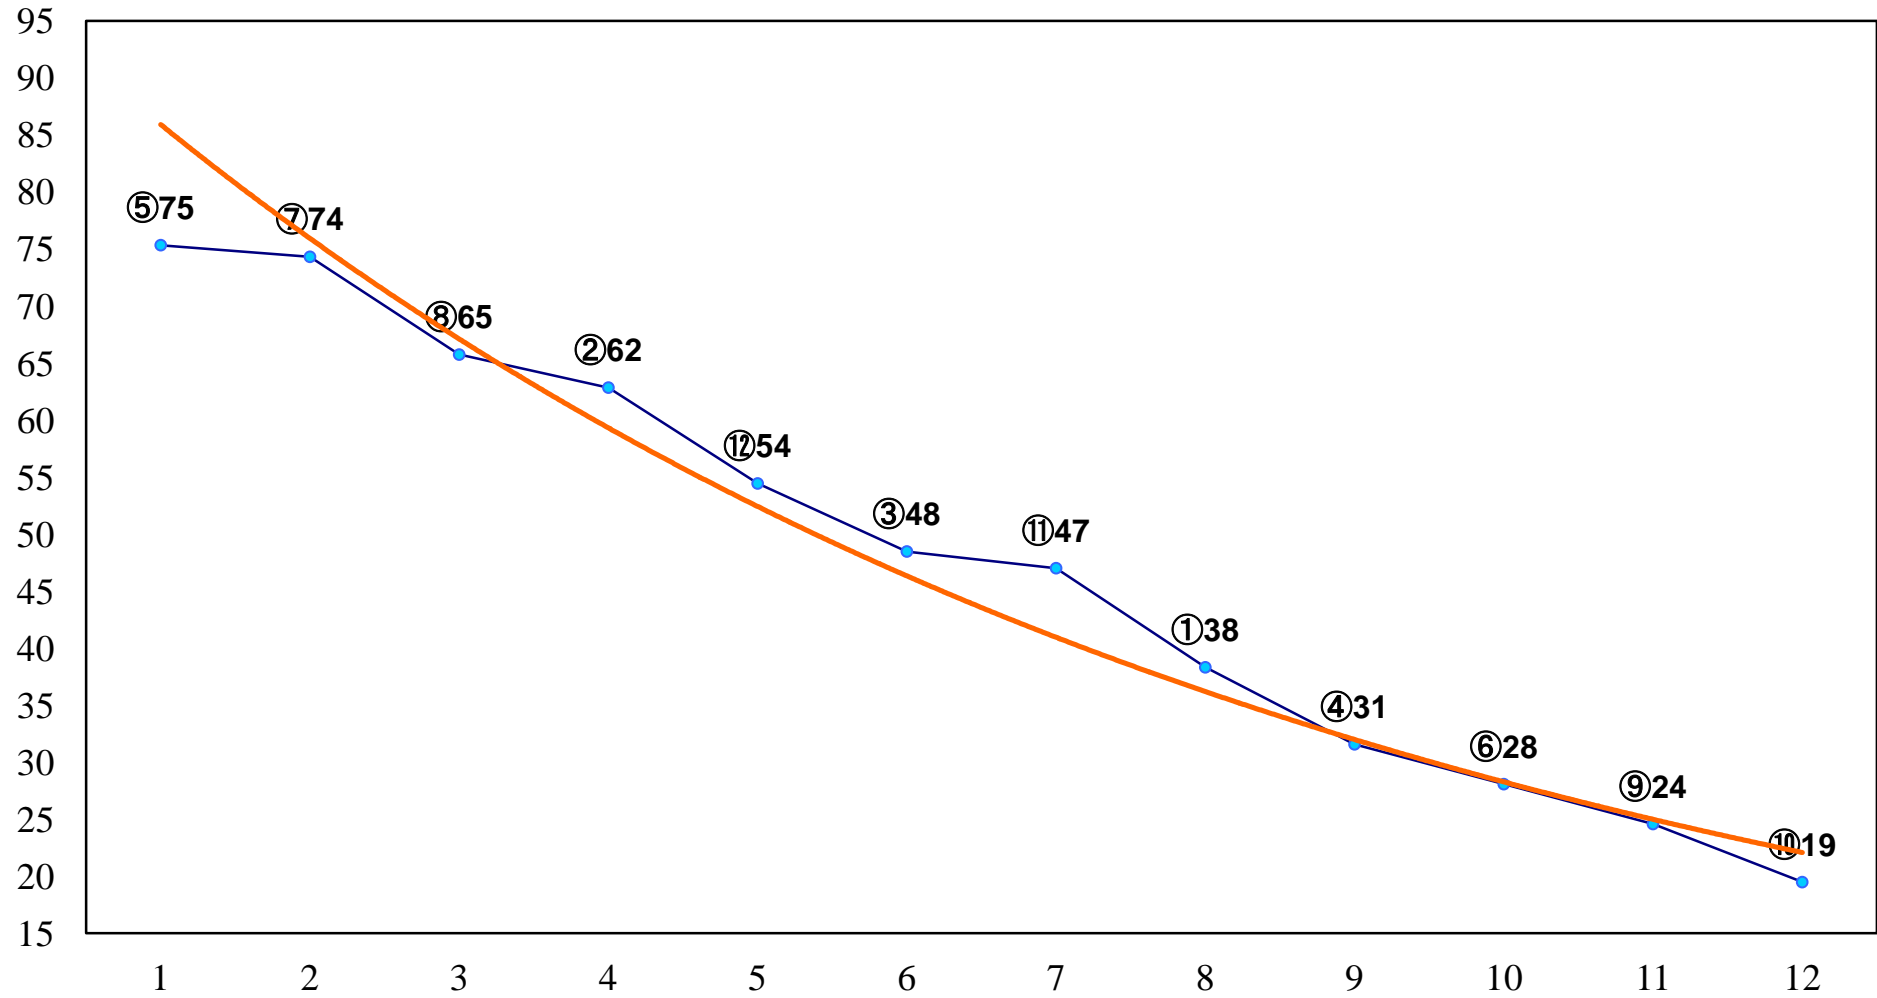

2015年06月25日(木) 大井競馬 7R 18:00
C2十 十一 右1600m