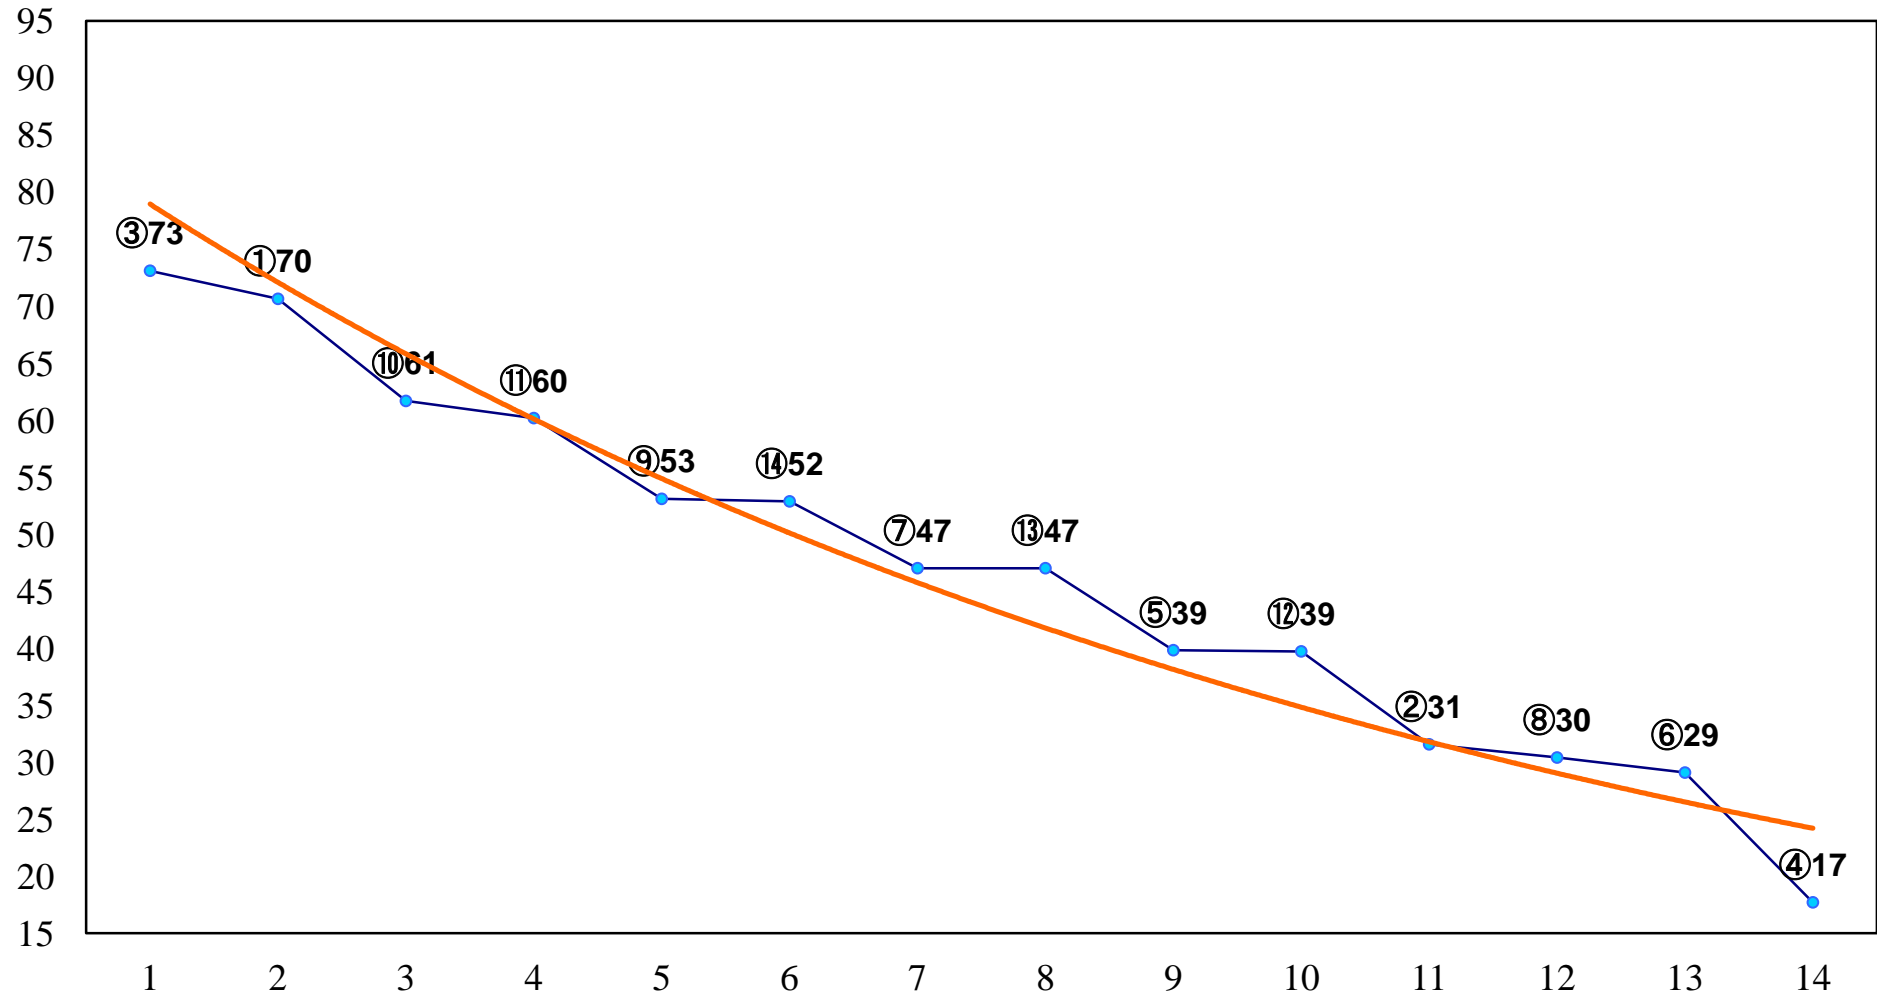

2015年06月25日(木) 大井競馬 1R 15:00
C3二 三 右1200m

2015年06月25日(木) 大井競馬 2R 15:30
C3二 三 右1500m

2015年06月25日(木) 大井競馬 3R 16:00
2歳40万円以下 右1200m

2015年06月25日(木) 大井競馬 4R 16:30
3歳370万円以下 右1200m

2015年06月25日(木) 大井競馬 5R 17:00
3歳370万円以下 右1600m