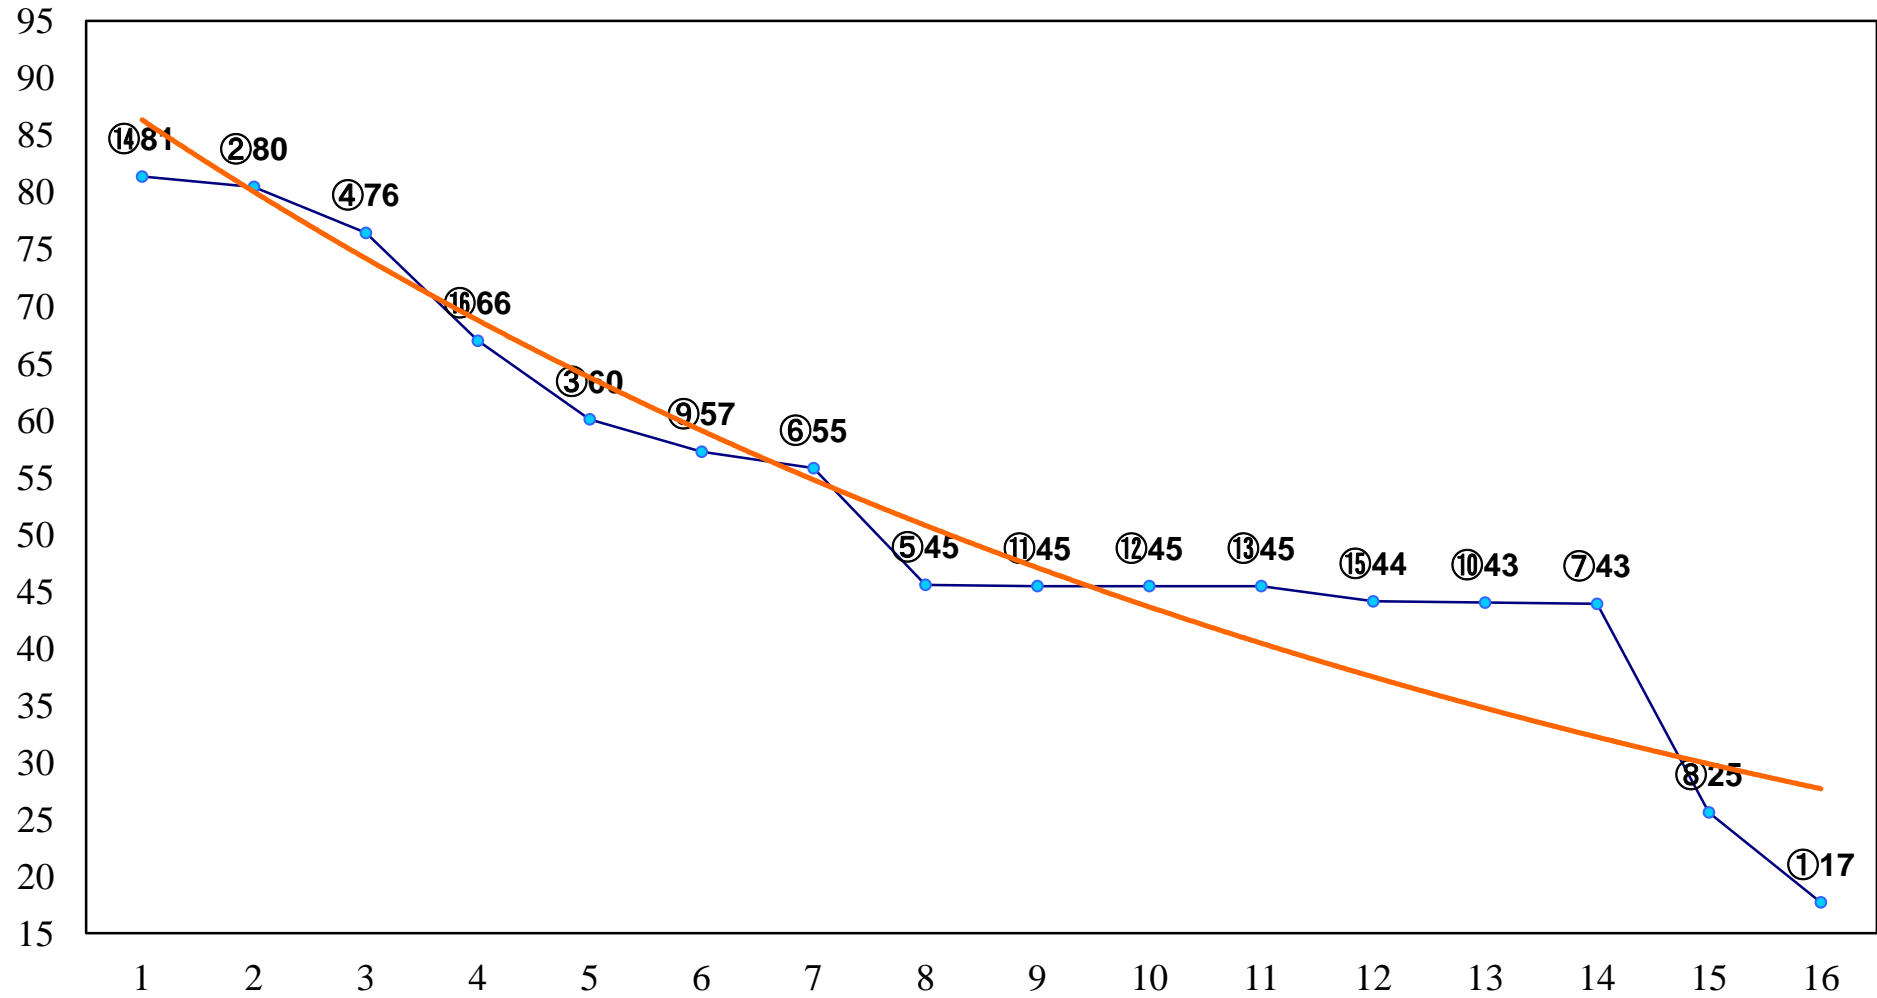

2015年06月25日(木) 大井競馬 6R 17:30
C2十 十一 右1200m

2015年06月25日(木) 大井競馬 7R 18:00
C2十 十一 右1600m

2015年06月25日(木) 大井競馬 8R 18:30
C1四五 右1200m

2015年06月25日(木) 大井競馬 9R 19:05
C1四五 右1600m

2015年06月25日(木) 大井競馬 10R 19:40
エルタニン特別C2一選抜 右1800m