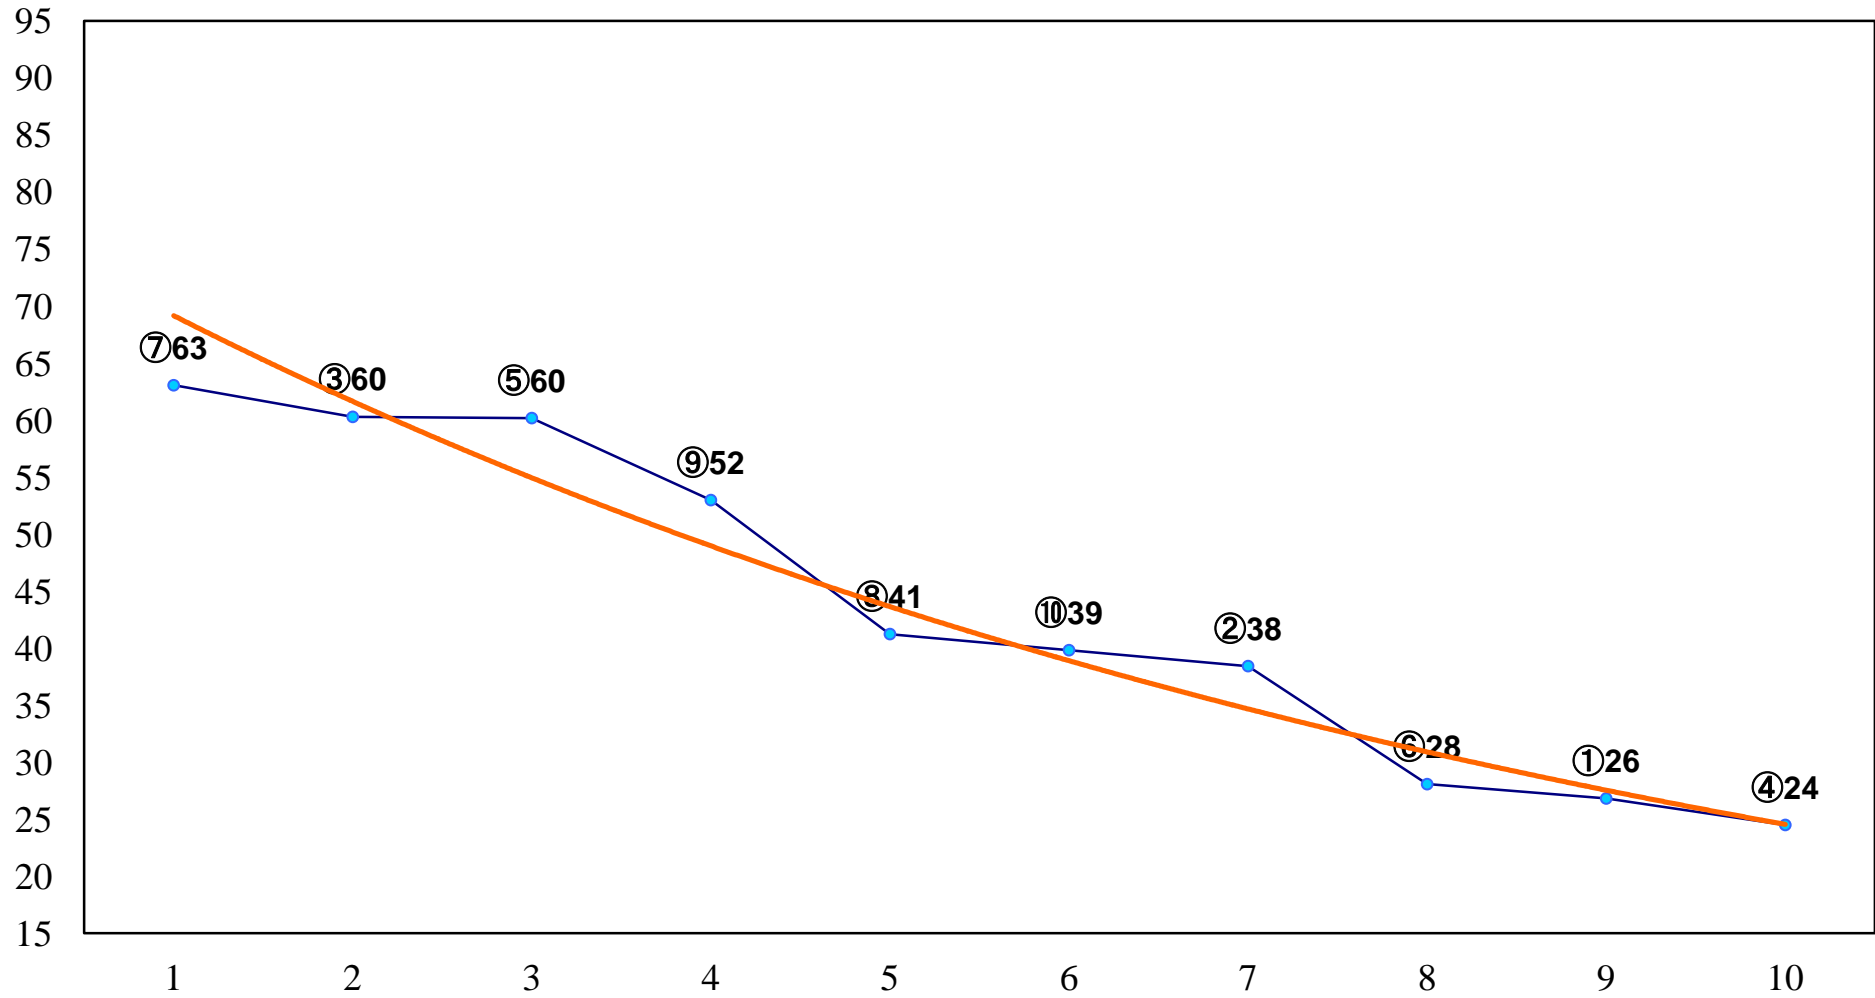

2015年06月25日(木) 大井競馬 6R 17:30
C2十 十一 右1200m

2015年06月25日(木) 大井競馬 7R 18:00
C2十 十一 右1600m

2015年06月25日(木) 大井競馬 8R 18:30
C1四五 右1200m

2015年06月25日(木) 大井競馬 9R 19:05
C1四五 右1600m

2015年06月25日(木) 大井競馬 10R 19:40
エルタニン特別C2一選抜 右1800m