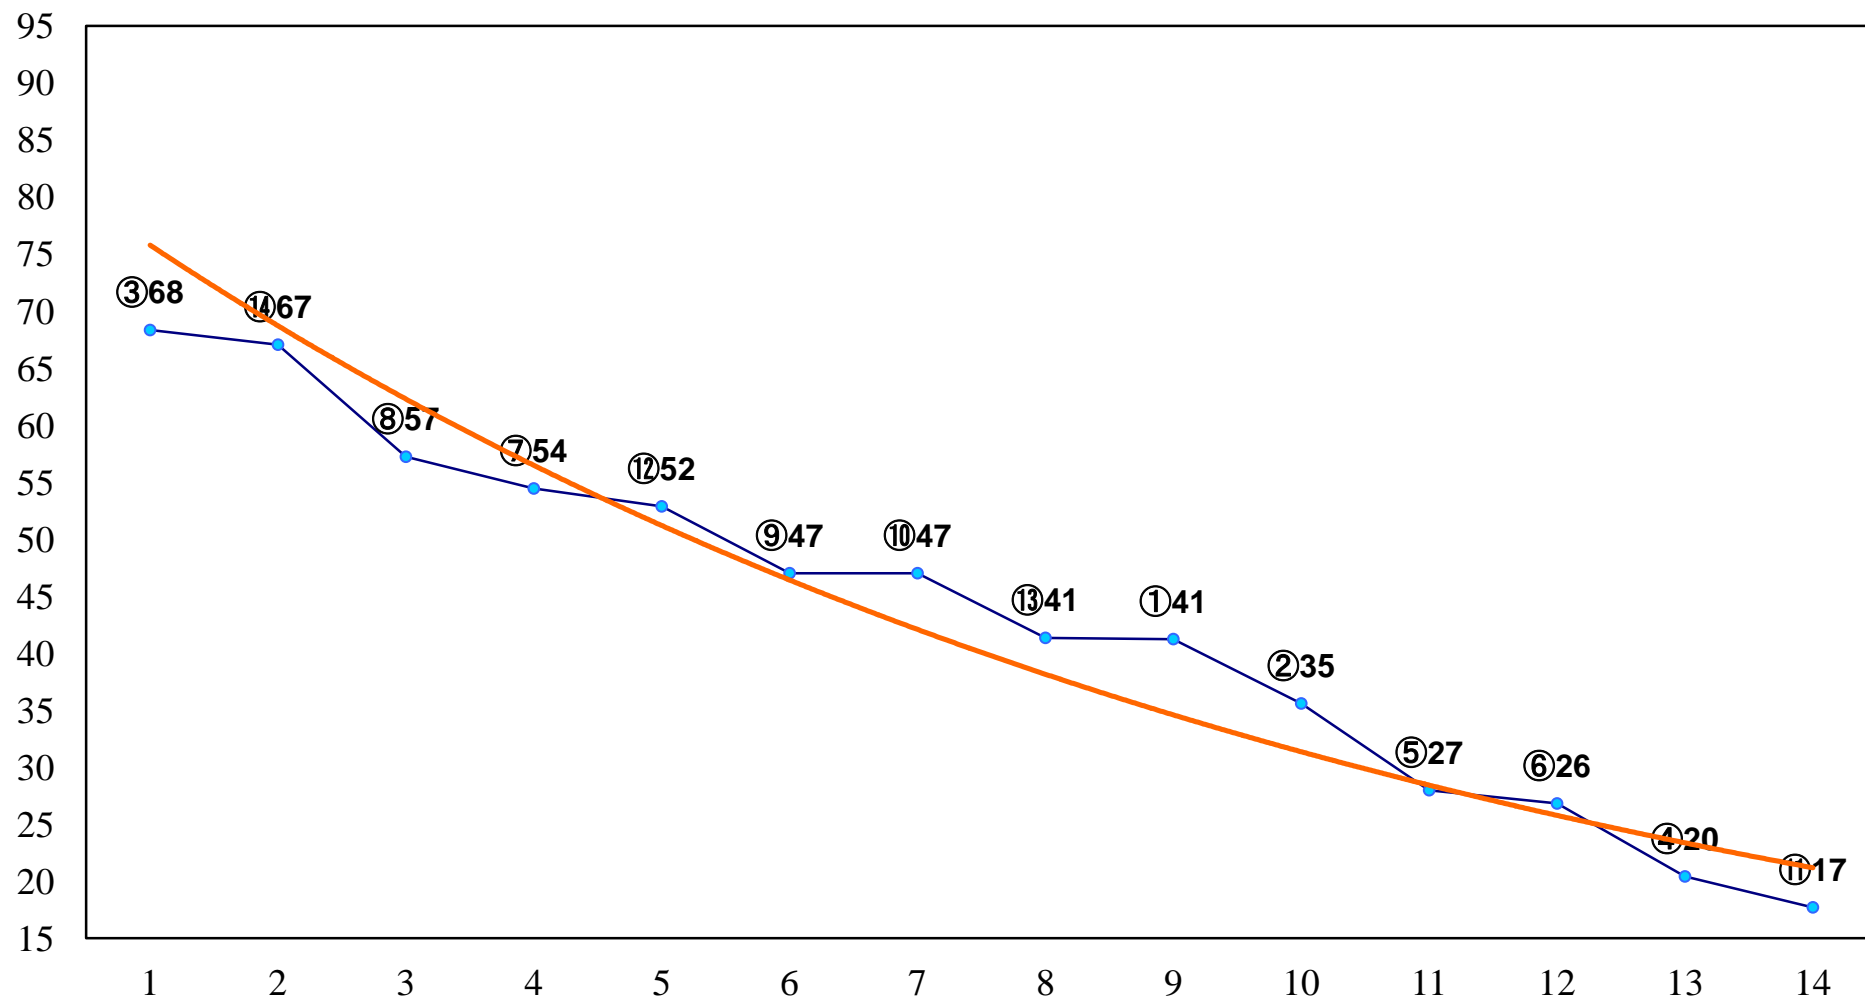

2015年06月25日(木) 大井競馬 1R 15:00
C3二 三 右1200m

2015年06月25日(木) 大井競馬 2R 15:30
C3二 三 右1500m

2015年06月25日(木) 大井競馬 3R 16:00
2歳40万円以下 右1200m

2015年06月25日(木) 大井競馬 4R 16:30
3歳370万円以下 右1200m

2015年06月25日(木) 大井競馬 5R 17:00
3歳370万円以下 右1600m