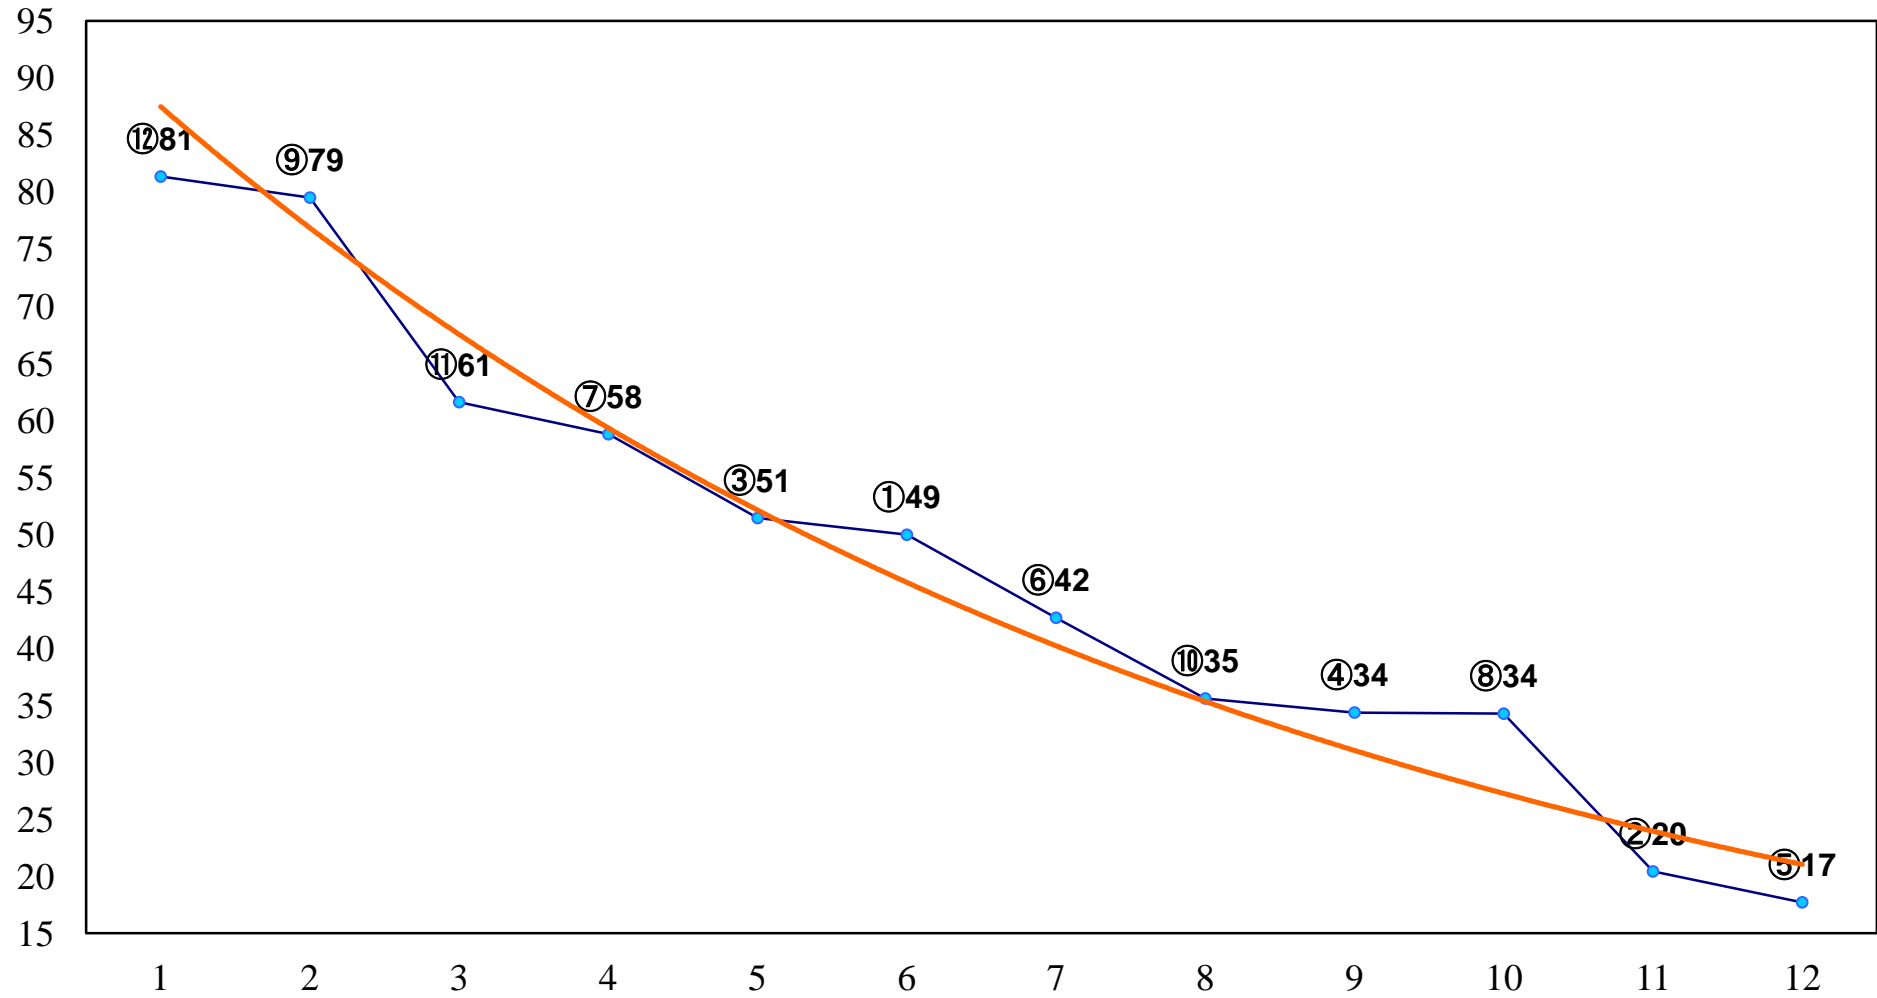

2015年06月26日(金) 大井競馬 6R 17:30  
C2十二 十三 十四 右1200m

2015年06月26日(金) 大井競馬 7R 18:00  
C2十二 十三 十四 右1400m

2015年06月26日(金) 大井競馬 8R 18:30  
C2十二 十三 十四 右1600m

2015年06月26日(金) 大井競馬 9R 19:05  
B3四 右1400m

2015年06月26日(金) 大井競馬 10R 19:40