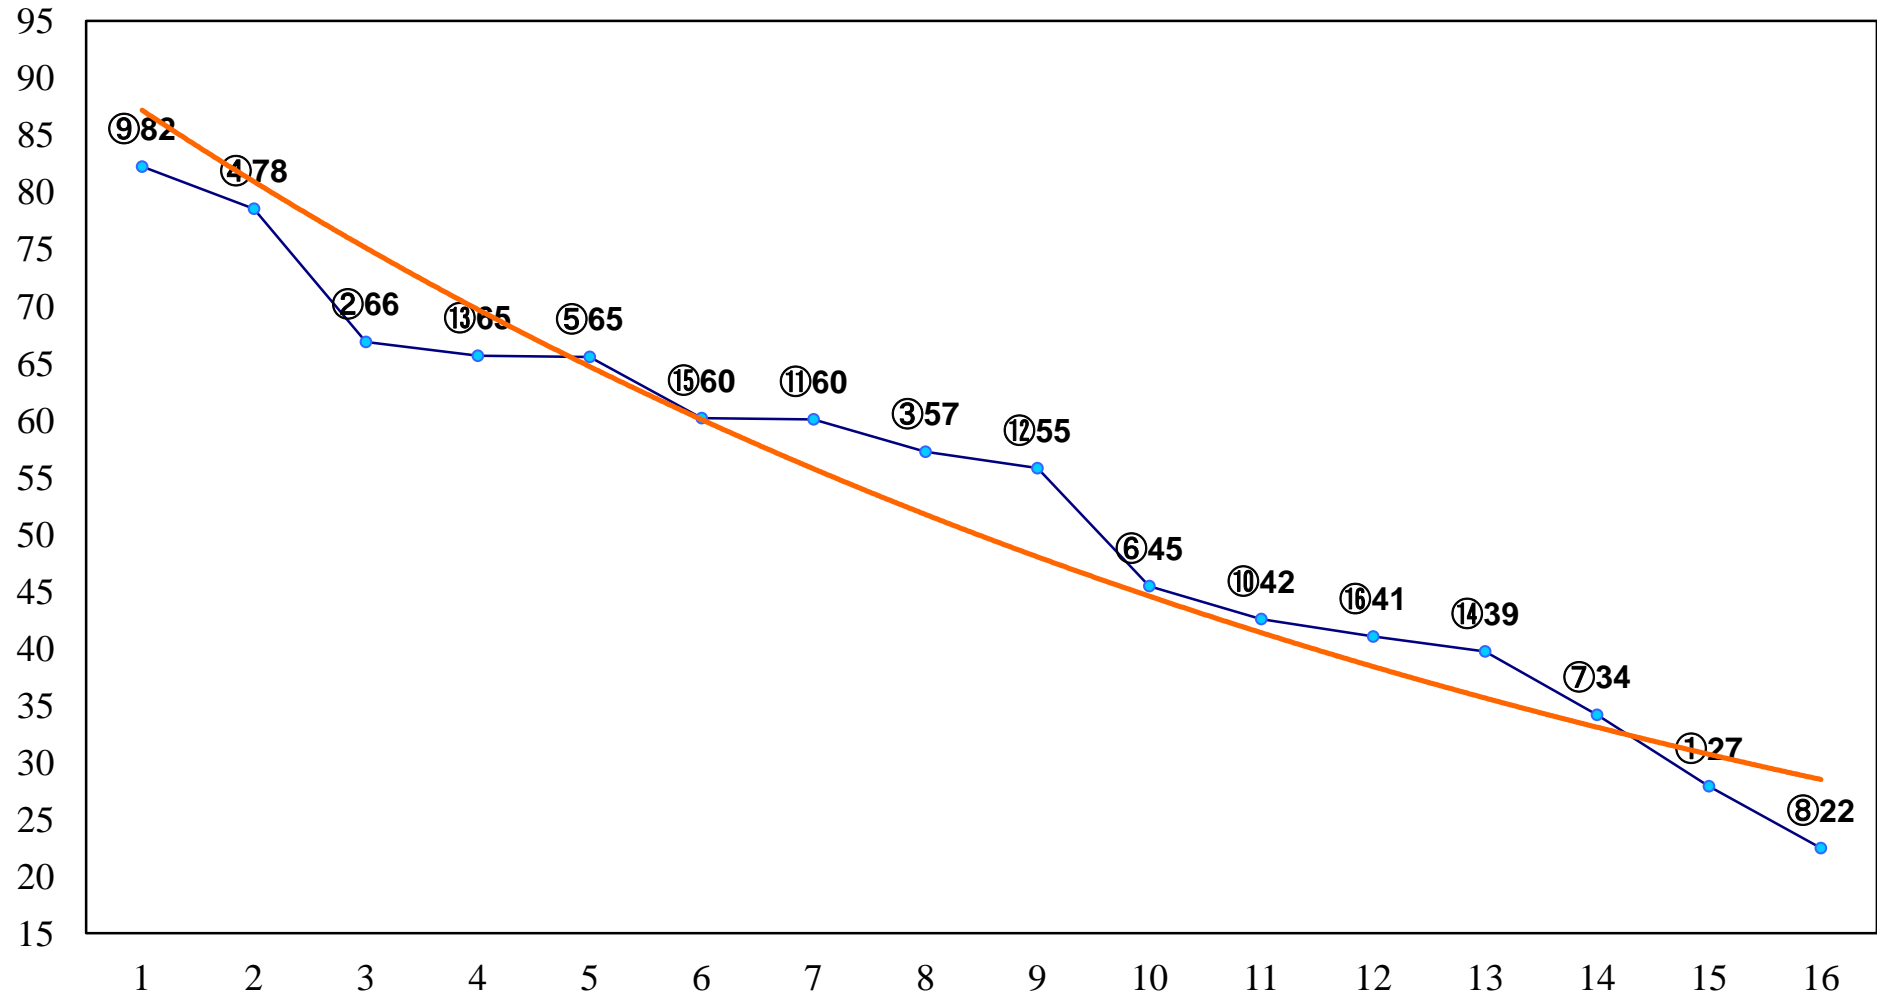

2015年06月26日(金) 大井競馬 11R 20:15
ムーンビーチ賞B1-B2-選抜特別 右1800m