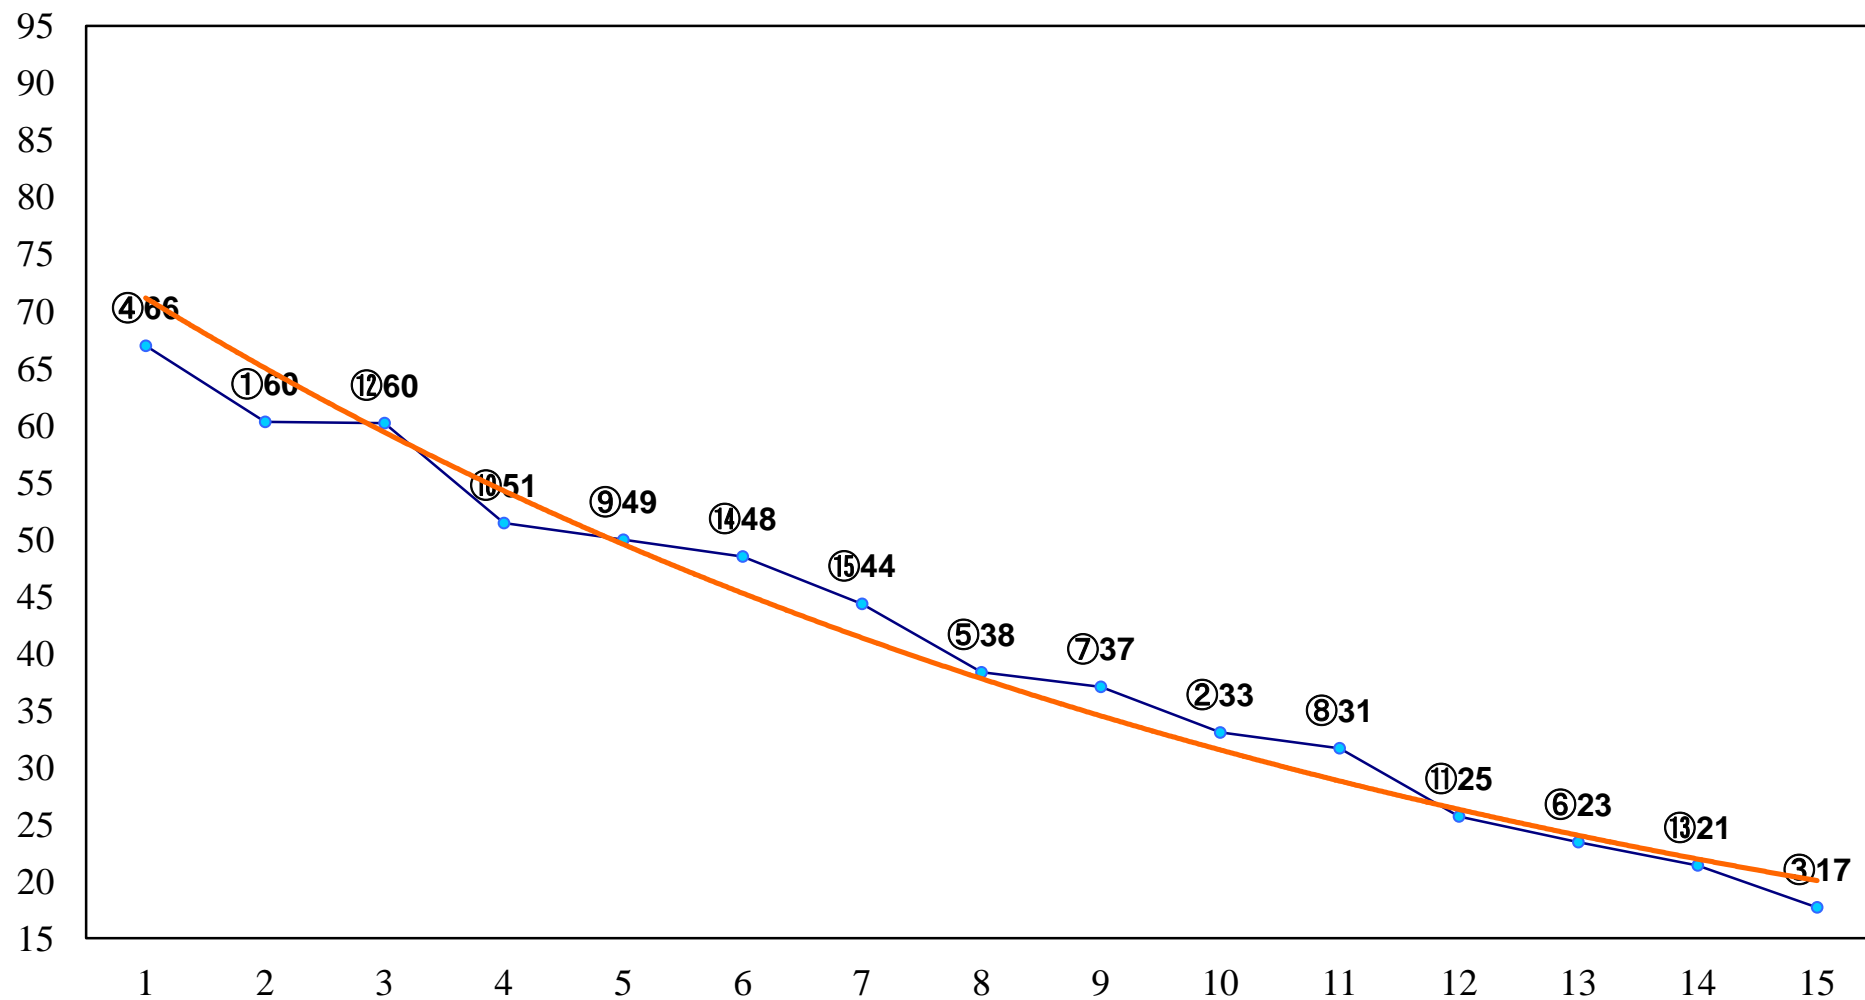

2015年06月26日(金) 大井競馬 10R 19:40

白百合特別3歳選抜 右1400m