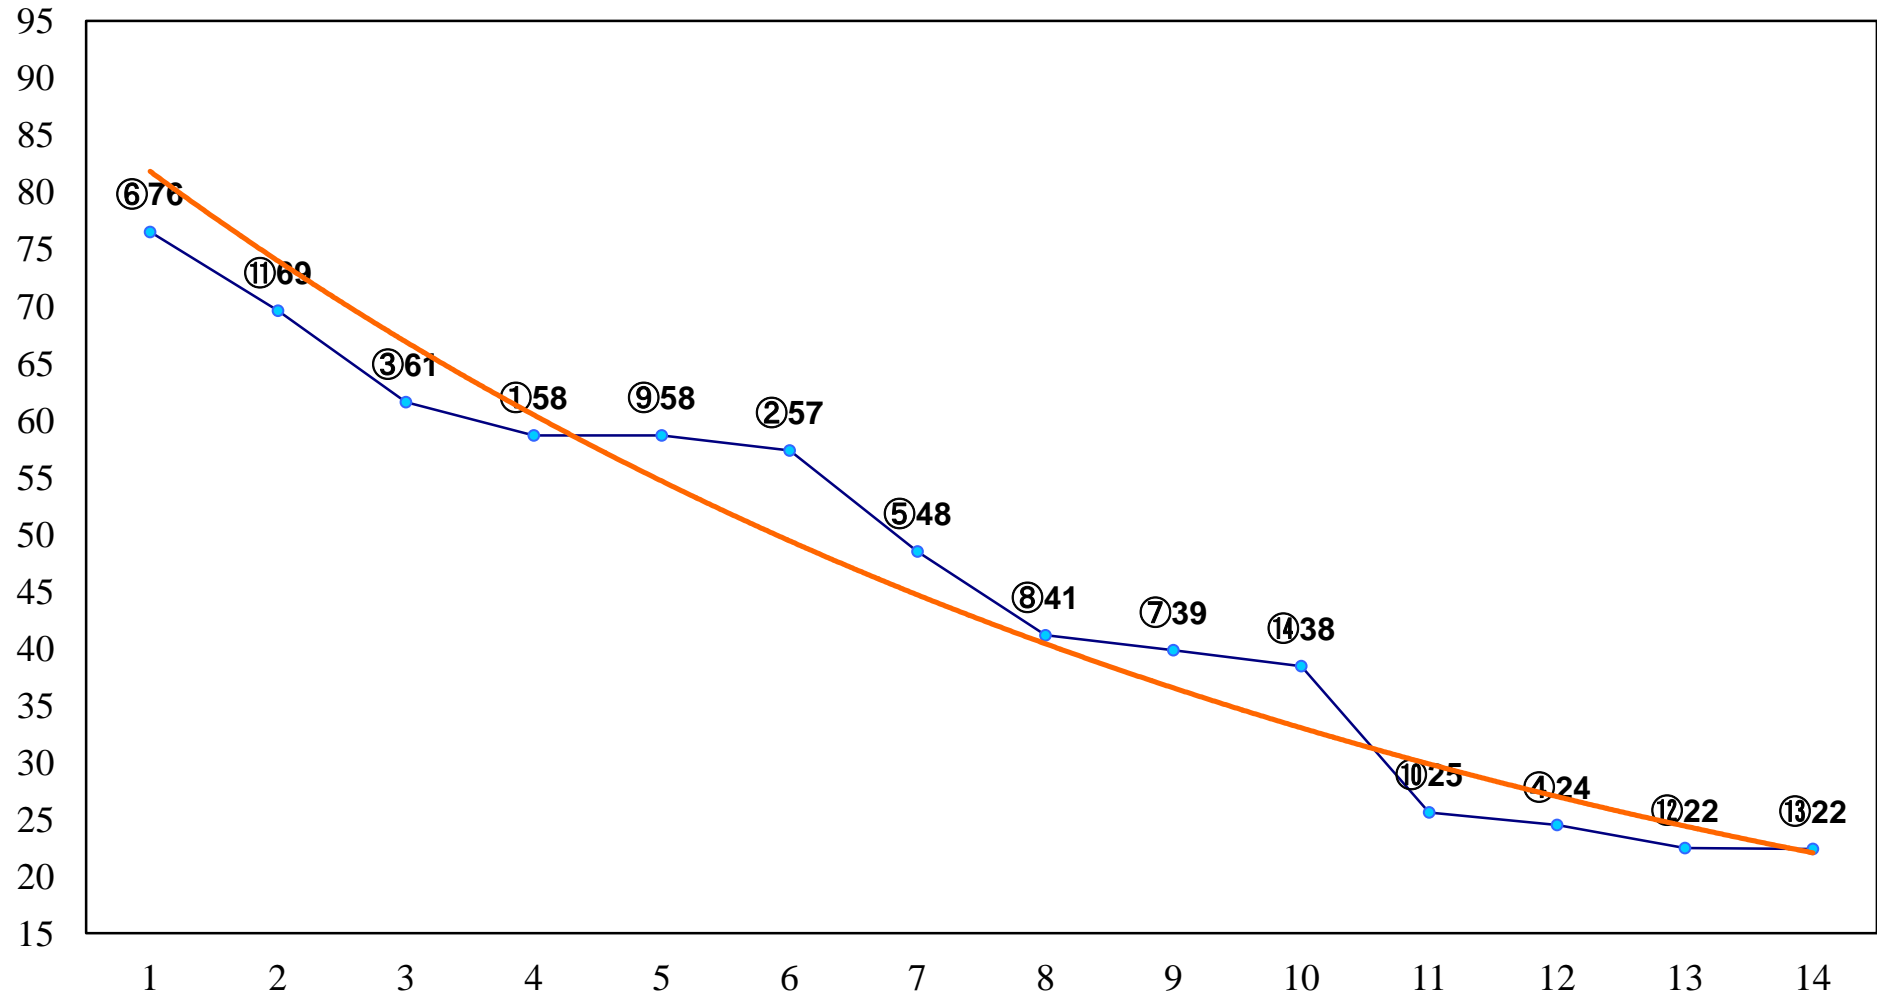

2015年06月26日(金) 大井競馬 1R 15:00  
C2十五C3一 右1200m

2015年06月26日(金) 大井競馬 2R 15:30  
C2十五C3一 右1600m

2015年06月26日(金) 大井競馬 3R 16:00  
3歳280万円以下 右1200m

2015年06月26日(金) 大井競馬 4R 16:30  
3歳280万円以下 右1400m

2015年06月26日(金) 大井競馬 5R 17:00  
3歳280万円以下 右1600m

2015年06月26日(金) 大井競馬 6R 17:30  
C2十二 十三 十四 右1200m

2015年06月26日(金) 大井競馬 7R 18:00  
C2十二 十三 十四 右1400m

2015年06月26日(金) 大井競馬 8R 18:30  
C2十二 十三 十四 右1600m

2015年06月26日(金) 大井競馬 9R 19:05  
B3四 右1400m

2015年06月26日(金) 大井競馬 10R 19:40