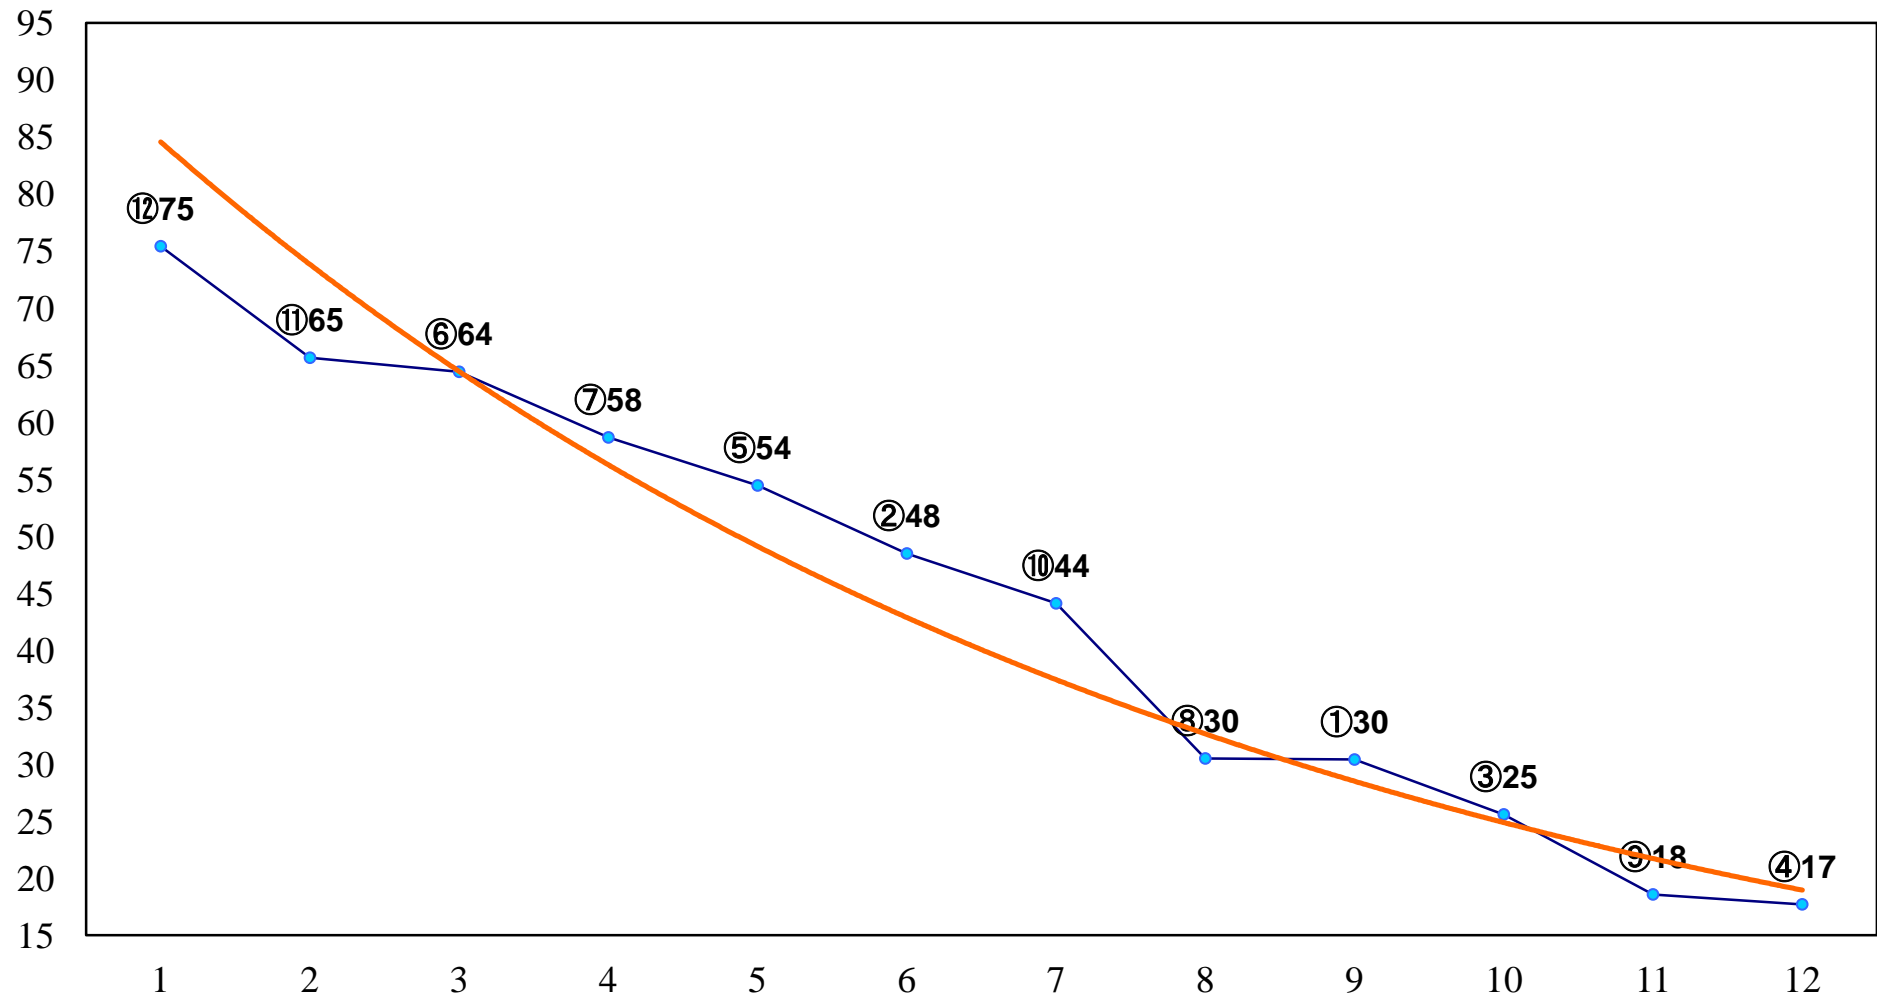

2015年06月26日(金) 大井競馬 1R 15:00  
C2十五C3一 右1200m

2015年06月26日(金) 大井競馬 2R 15:30  
C2十五C3一 右1600m

2015年06月26日(金) 大井競馬 3R 16:00  
3歳280万円以下 右1200m

2015年06月26日(金) 大井競馬 4R 16:30  
3歳280万円以下 右1400m

2015年06月26日(金) 大井競馬 5R 17:00  
3歳280万円以下 右1600m