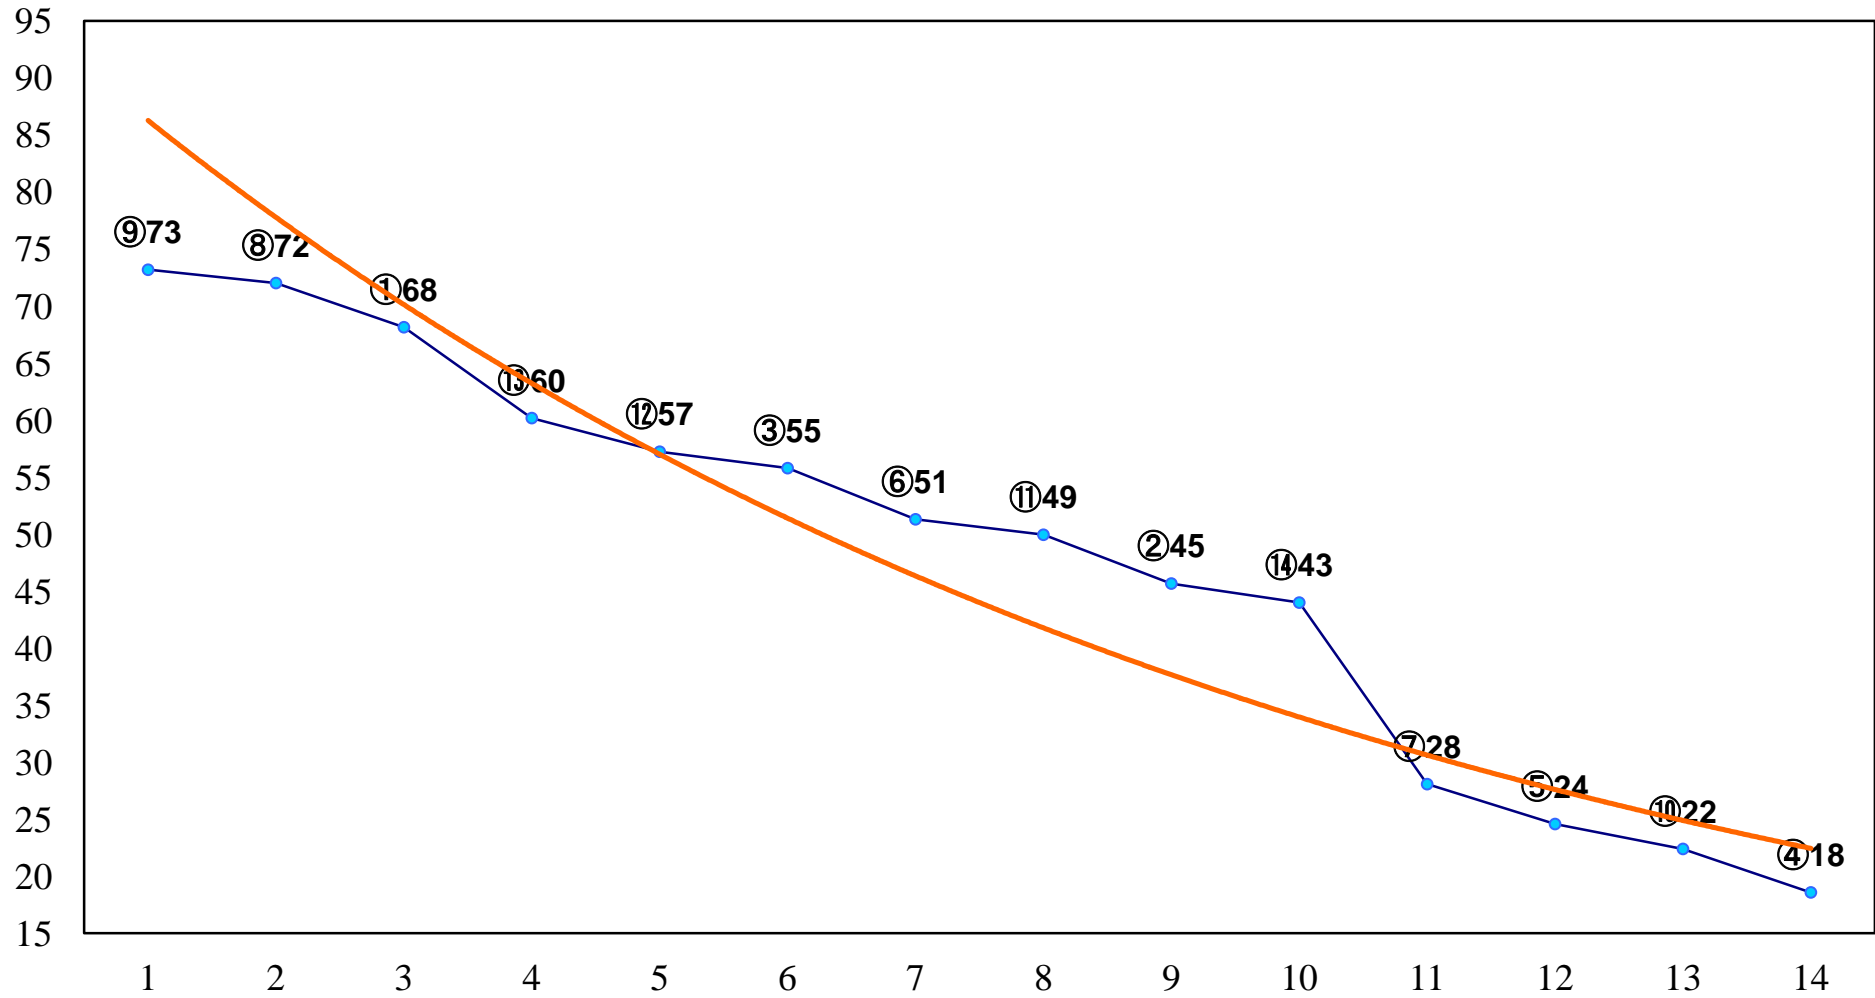

2015年06月26日(金) 大井競馬 1R 15:00  
C2十五C3一 右1200m

2015年06月26日(金) 大井競馬 2R 15:30  
C2十五C3一 右1600m

2015年06月26日(金) 大井競馬 3R 16:00  
3歳280万円以下 右1200m

2015年06月26日(金) 大井競馬 4R 16:30  
3歳280万円以下 右1400m

2015年06月26日(金) 大井競馬 5R 17:00  
3歳280万円以下 右1600m

2015年06月26日(金) 大井競馬 6R 17:30  
C2十二 十三 十四 右1200m

2015年06月26日(金) 大井競馬 7R 18:00  
C2十二 十三 十四 右1400m

2015年06月26日(金) 大井競馬 8R 18:30  
C2十二 十三 十四 右1600m

2015年06月26日(金) 大井競馬 9R 19:05  
B3四 右1400m

2015年06月26日(金) 大井競馬 10R 19:40