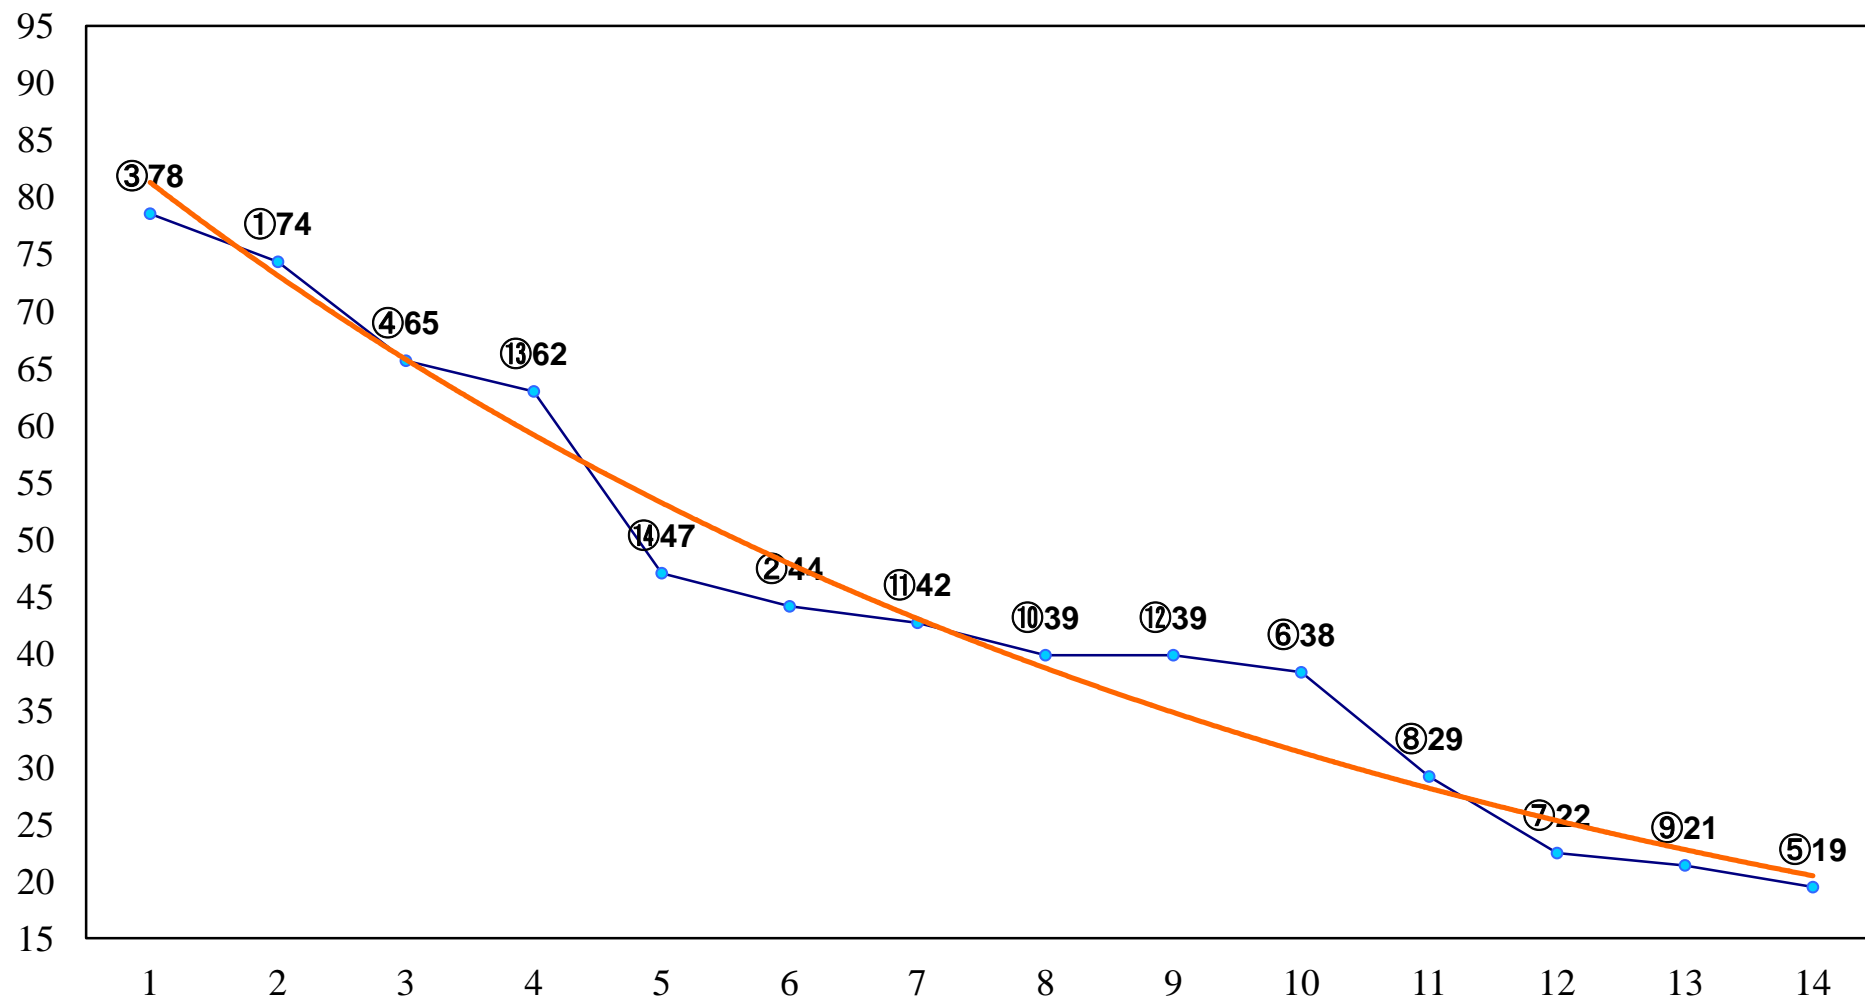

2015年06月26日(金) 大井競馬 1R 15:00  
C2十五C3一 右1200m

2015年06月26日(金) 大井競馬 2R 15:30  
C2十五C3一 右1600m

2015年06月26日(金) 大井競馬 3R 16:00  
3歳280万円以下 右1200m

2015年06月26日(金) 大井競馬 4R 16:30  
3歳280万円以下 右1400m

2015年06月26日(金) 大井競馬 5R 17:00  
3歳280万円以下 右1600m

2015年06月26日(金) 大井競馬 6R 17:30  
C2十二 十三 十四 右1200m

2015年06月26日(金) 大井競馬 7R 18:00  
C2十二 十三 十四 右1400m

2015年06月26日(金) 大井競馬 8R 18:30  
C2十二 十三 十四 右1600m

2015年06月26日(金) 大井競馬 9R 19:05  
B3四 右1400m

2015年06月26日(金) 大井競馬 10R 19:40