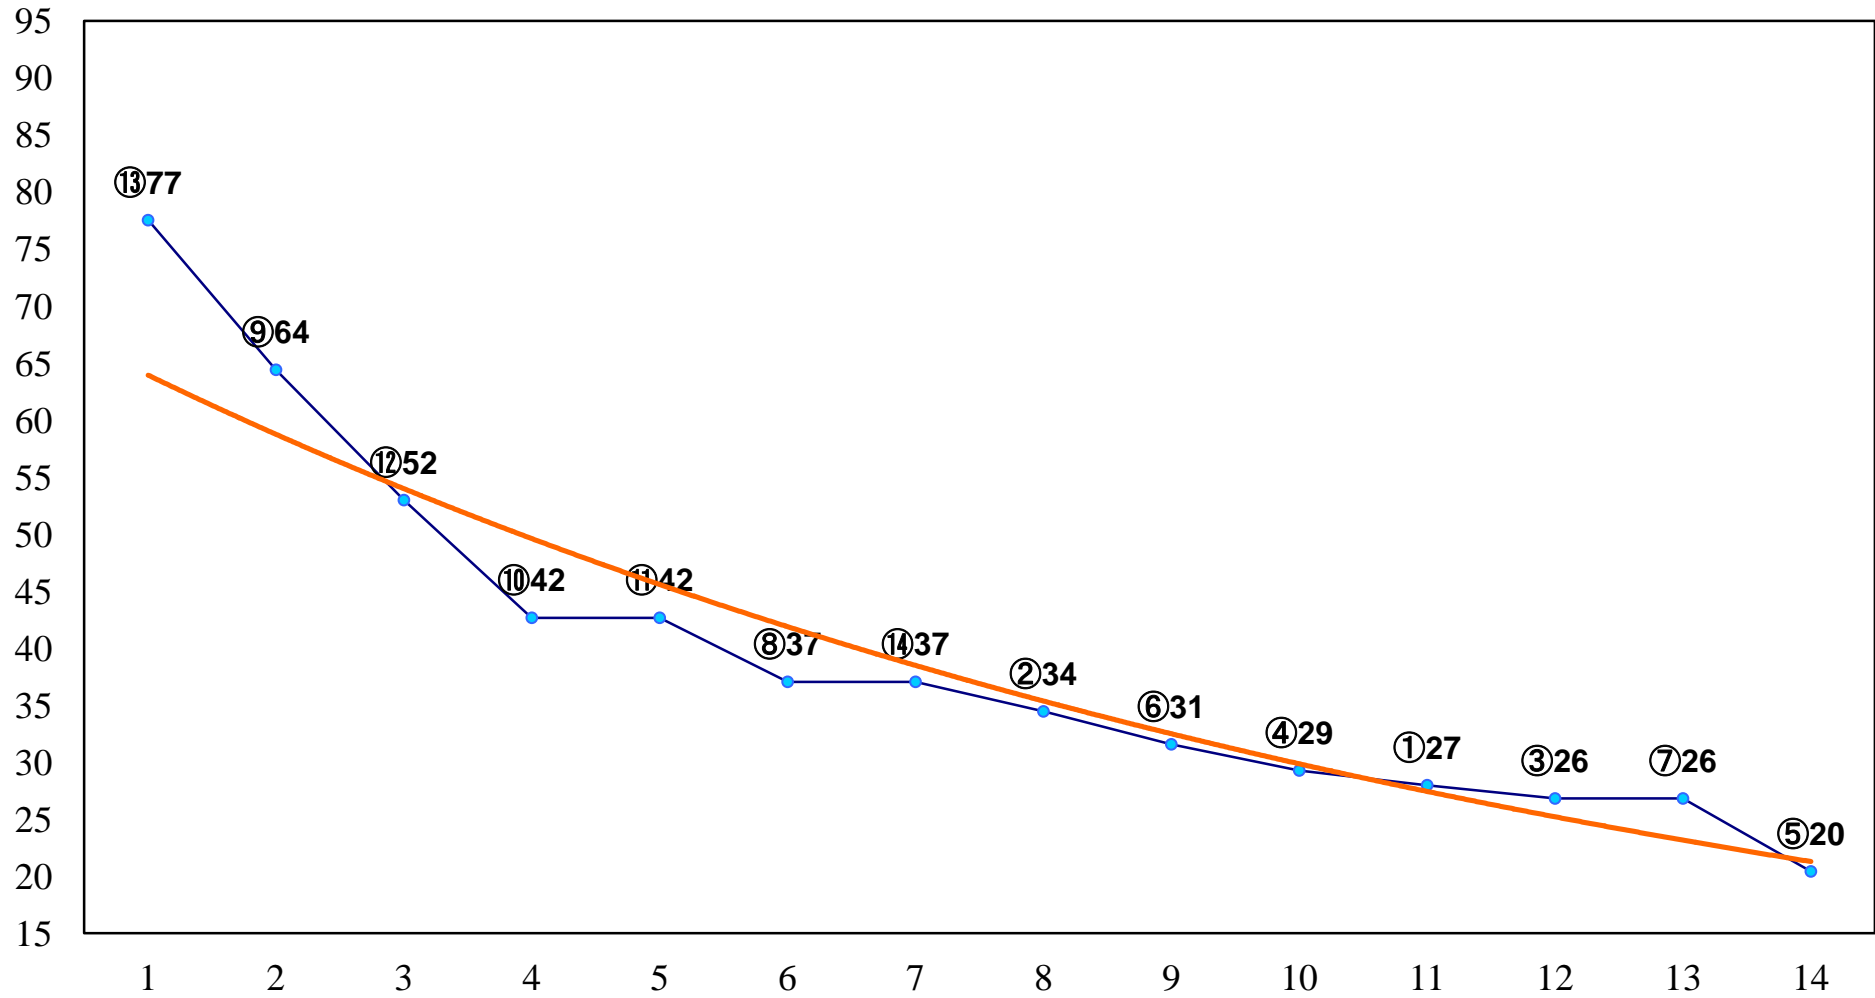

2015年06月26日(金) 大井競馬 1R 15:00  
C2十五C3一 右1200m

2015年06月26日(金) 大井競馬 2R 15:30  
C2十五C3一 右1600m

2015年06月26日(金) 大井競馬 3R 16:00  
3歳280万円以下 右1200m

2015年06月26日(金) 大井競馬 4R 16:30  
3歳280万円以下 右1400m

2015年06月26日(金) 大井競馬 5R 17:00  
3歳280万円以下 右1600m

2015年06月26日(金) 大井競馬 6R 17:30  
C2十二 十三 十四 右1200m

2015年06月26日(金) 大井競馬 7R 18:00  
C2十二 十三 十四 右1400m

2015年06月26日(金) 大井競馬 8R 18:30  
C2十二 十三 十四 右1600m

2015年06月26日(金) 大井競馬 9R 19:05  
B3四 右1400m

2015年06月26日(金) 大井競馬 10R 19:40