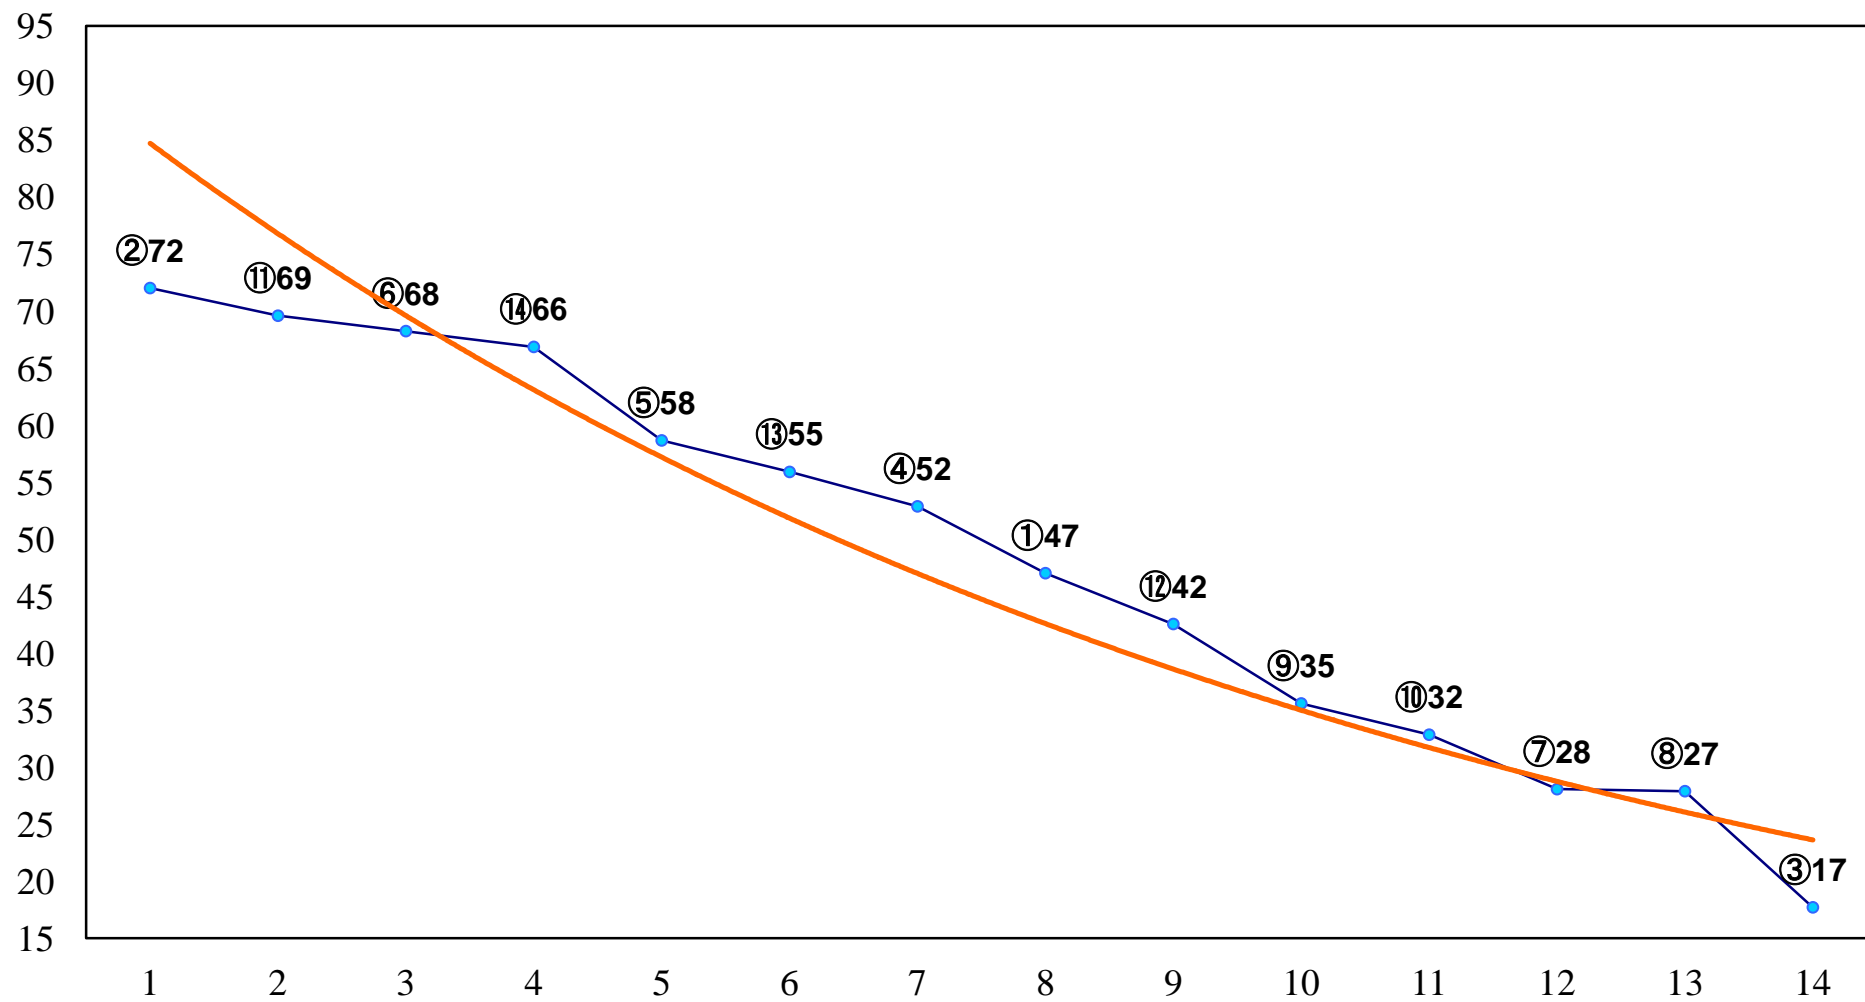

2015年06月26日(金) 大井競馬 1R 15:00  
C2十五C3一 右1200m

2015年06月26日(金) 大井競馬 2R 15:30  
C2十五C3一 右1600m

2015年06月26日(金) 大井競馬 3R 16:00  
3歳280万円以下 右1200m

2015年06月26日(金) 大井競馬 4R 16:30  
3歳280万円以下 右1400m

2015年06月26日(金) 大井競馬 5R 17:00  
3歳280万円以下 右1600m

2015年06月26日(金) 大井競馬 6R 17:30  
C2十二 十三 十四 右1200m

2015年06月26日(金) 大井競馬 7R 18:00  
C2十二 十三 十四 右1400m

2015年06月26日(金) 大井競馬 8R 18:30  
C2十二 十三 十四 右1600m

2015年06月26日(金) 大井競馬 9R 19:05  
B3四 右1400m

2015年06月26日(金) 大井競馬 10R 19:40