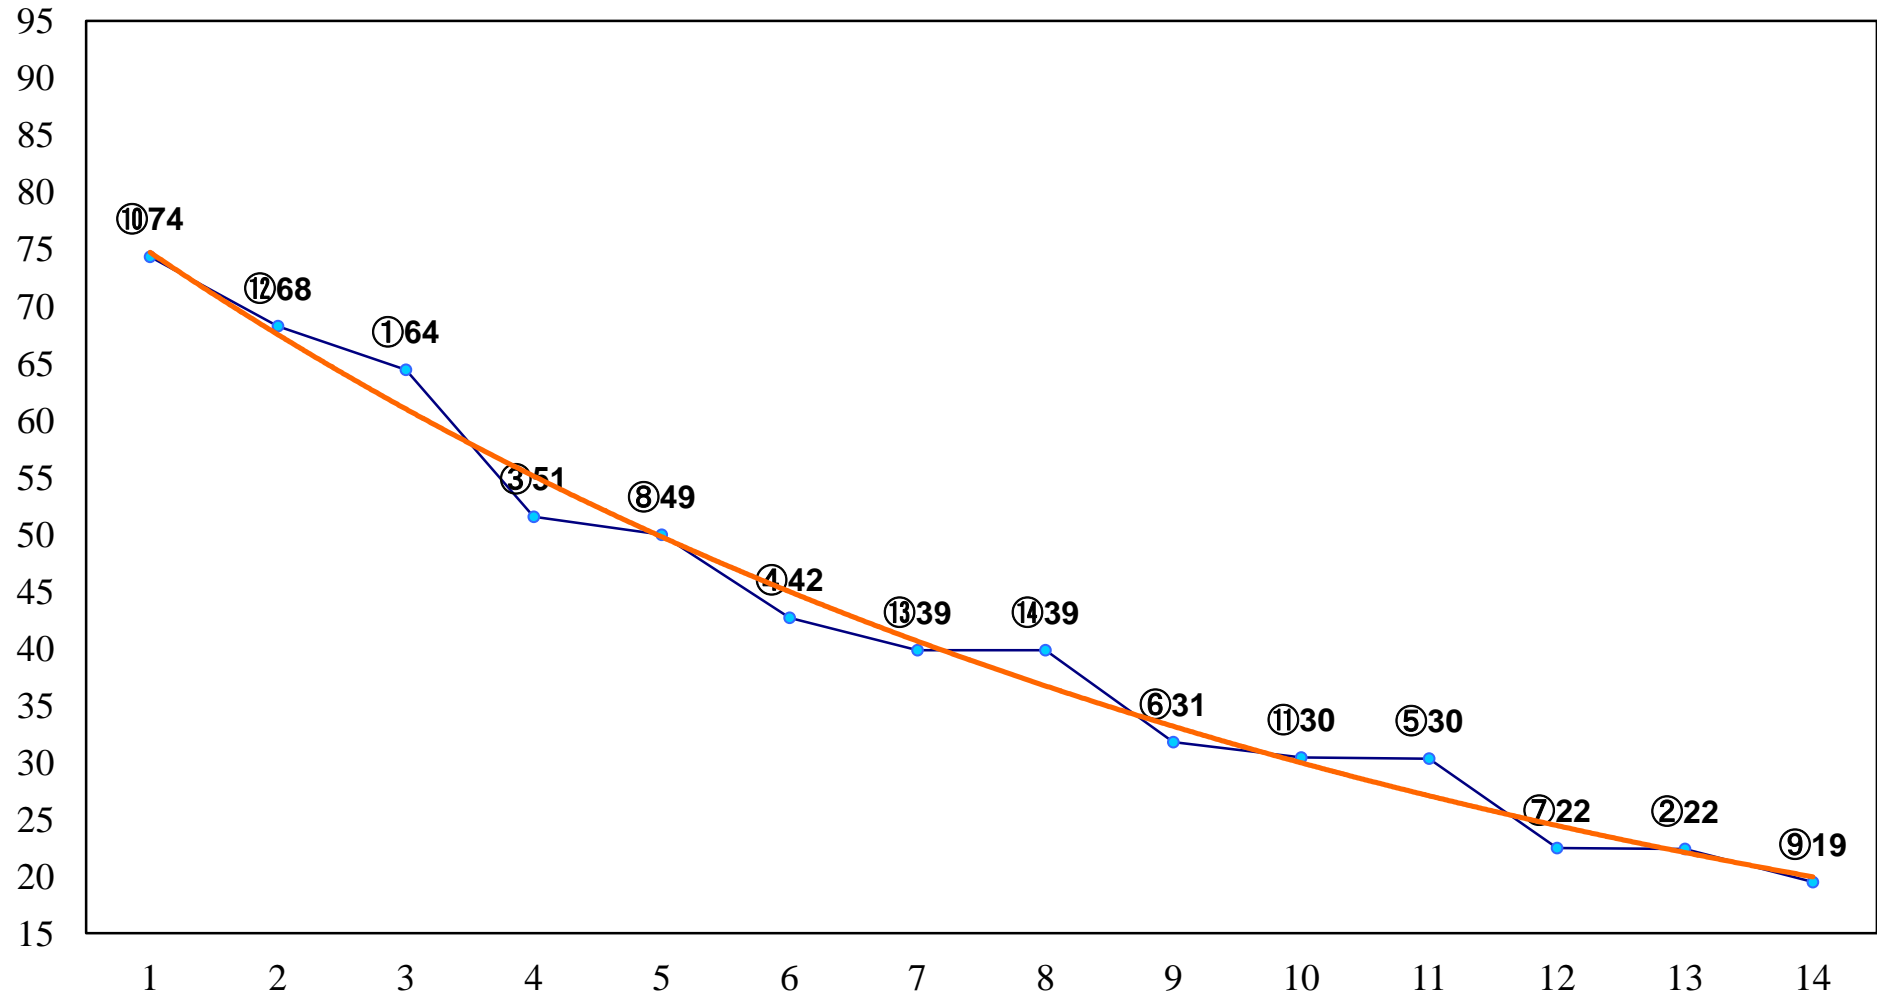

2015年06月26日(金) 大井競馬 1R 15:00  
C2十五C3一 右1200m

2015年06月26日(金) 大井競馬 2R 15:30  
C2十五C3一 右1600m

2015年06月26日(金) 大井競馬 3R 16:00  
3歳280万円以下 右1200m

2015年06月26日(金) 大井競馬 4R 16:30  
3歳280万円以下 右1400m

2015年06月26日(金) 大井競馬 5R 17:00  
3歳280万円以下 右1600m

2015年06月26日(金) 大井競馬 6R 17:30  
C2十二 十三 十四 右1200m

2015年06月26日(金) 大井競馬 7R 18:00  
C2十二 十三 十四 右1400m

2015年06月26日(金) 大井競馬 8R 18:30  
C2十二 十三 十四 右1600m

2015年06月26日(金) 大井競馬 9R 19:05  
B3四 右1400m

2015年06月26日(金) 大井競馬 10R 19:40