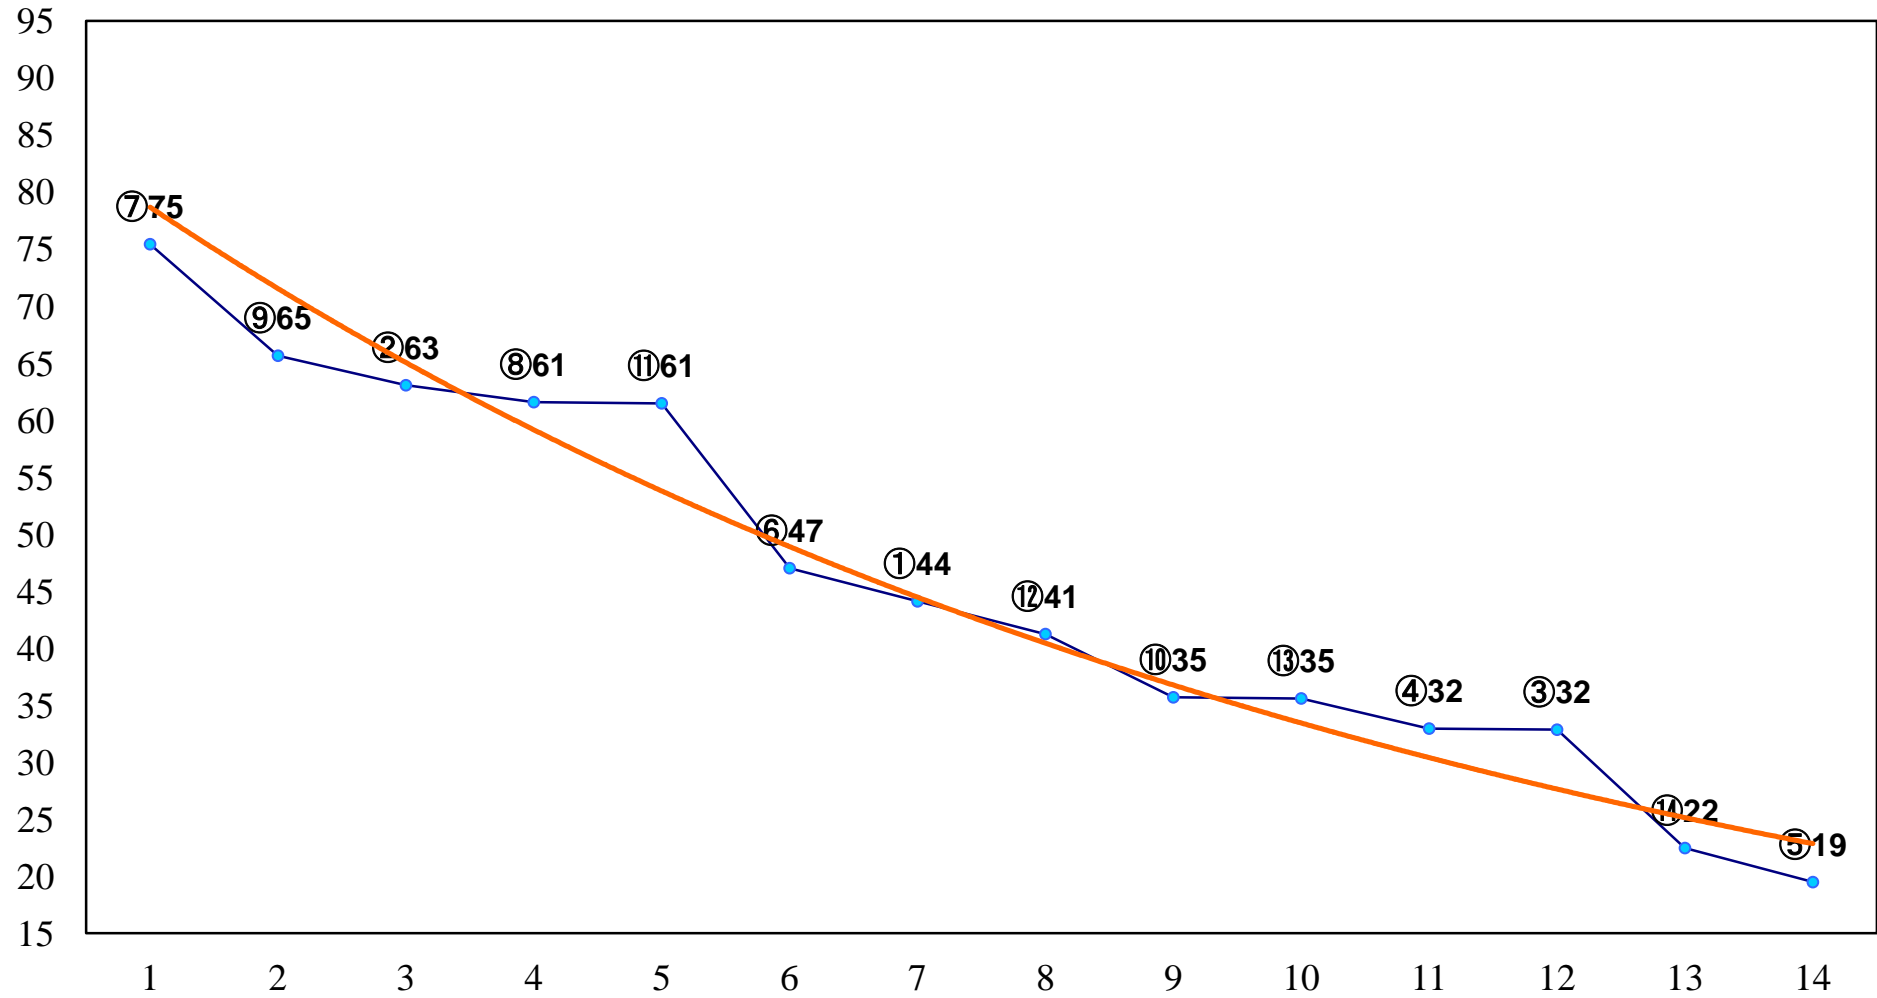

2015年06月26日(金) 大井競馬 1R 15:00  
C2十五C3一 右1200m

2015年06月26日(金) 大井競馬 2R 15:30  
C2十五C3一 右1600m

2015年06月26日(金) 大井競馬 3R 16:00  
3歳280万円以下 右1200m

2015年06月26日(金) 大井競馬 4R 16:30  
3歳280万円以下 右1400m

2015年06月26日(金) 大井競馬 5R 17:00  
3歳280万円以下 右1600m

2015年06月26日(金) 大井競馬 6R 17:30  
C2十二 十三 十四 右1200m

2015年06月26日(金) 大井競馬 7R 18:00  
C2十二 十三 十四 右1400m

2015年06月26日(金) 大井競馬 8R 18:30  
C2十二 十三 十四 右1600m

2015年06月26日(金) 大井競馬 9R 19:05  
B3四 右1400m

2015年06月26日(金) 大井競馬 10R 19:40