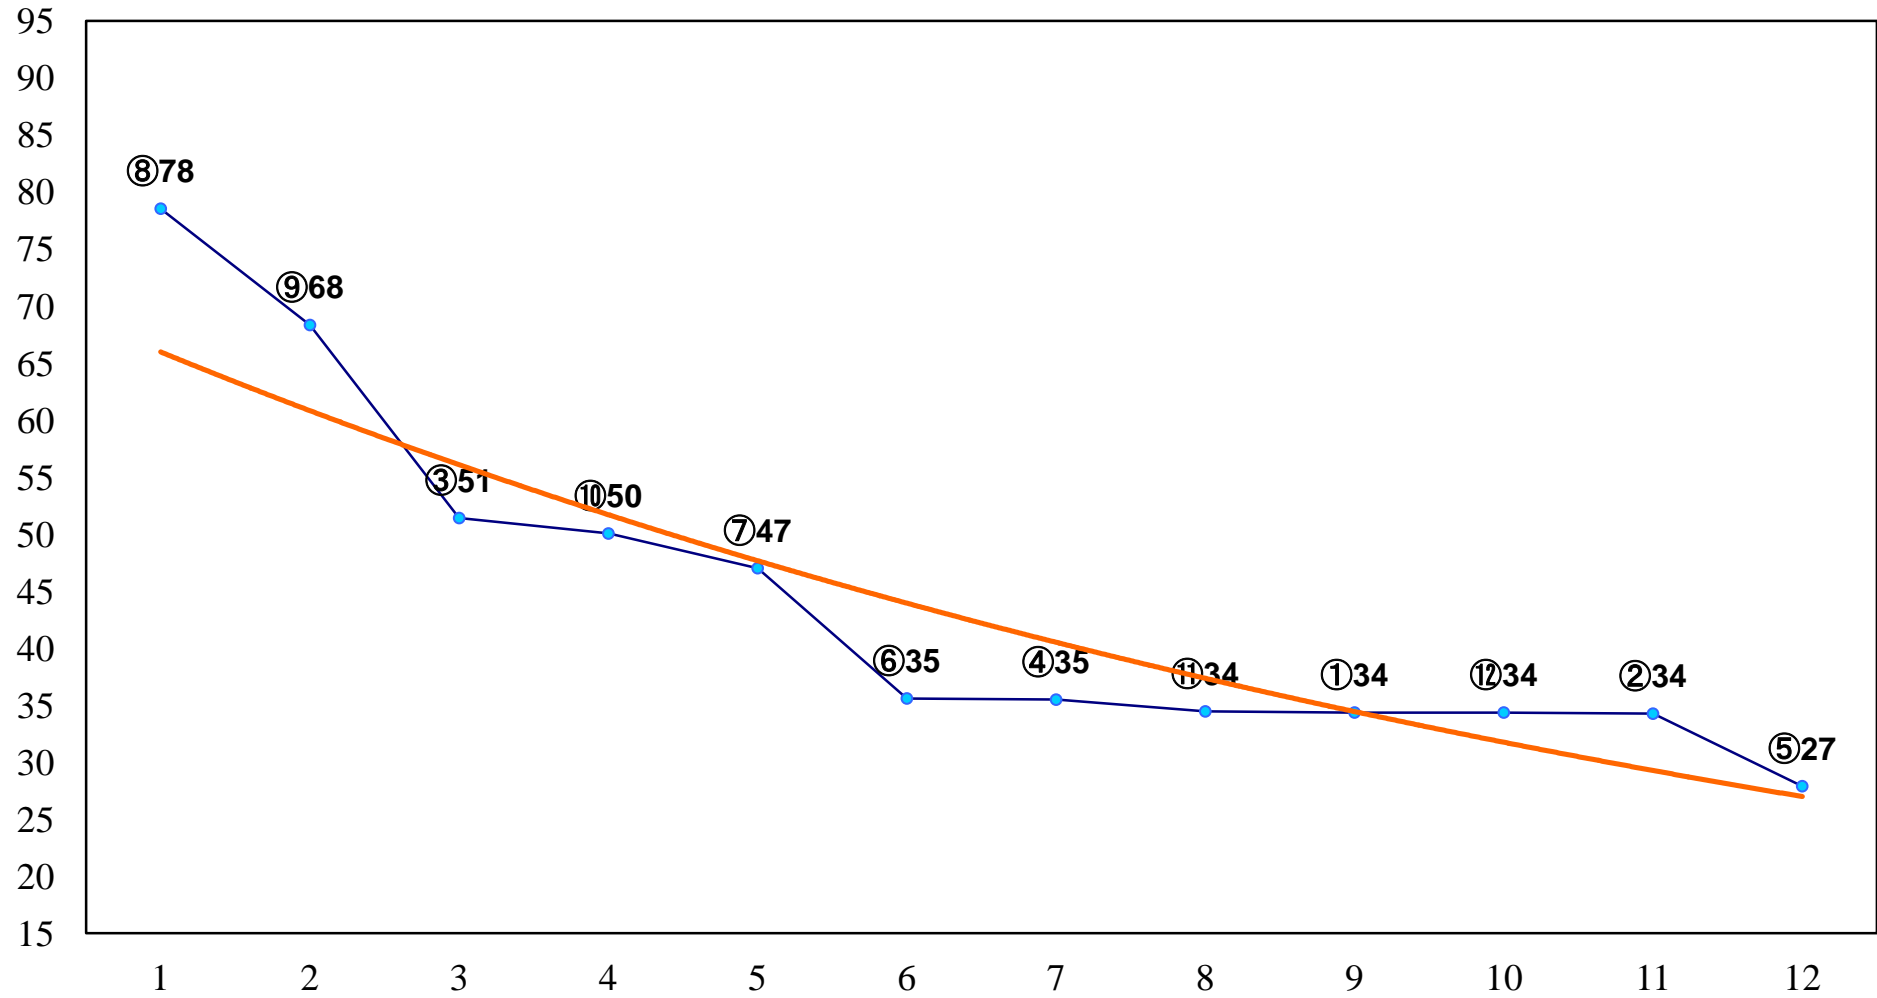

2015年06月30日(火) 川崎競馬 1R 15:00  
C3六七八 左1400m

2015年06月30日(火) 川崎競馬 2R 15:30  
C3六七八 左1400m

2015年06月30日(火) 川崎競馬 3R 16:00  
C3六七八 左1400m

2015年06月30日(火) 川崎競馬 4R 16:30  
C2六七 左1600m

2015年06月30日(火) 川崎競馬 5R 17:00  
C2六七 左1400m