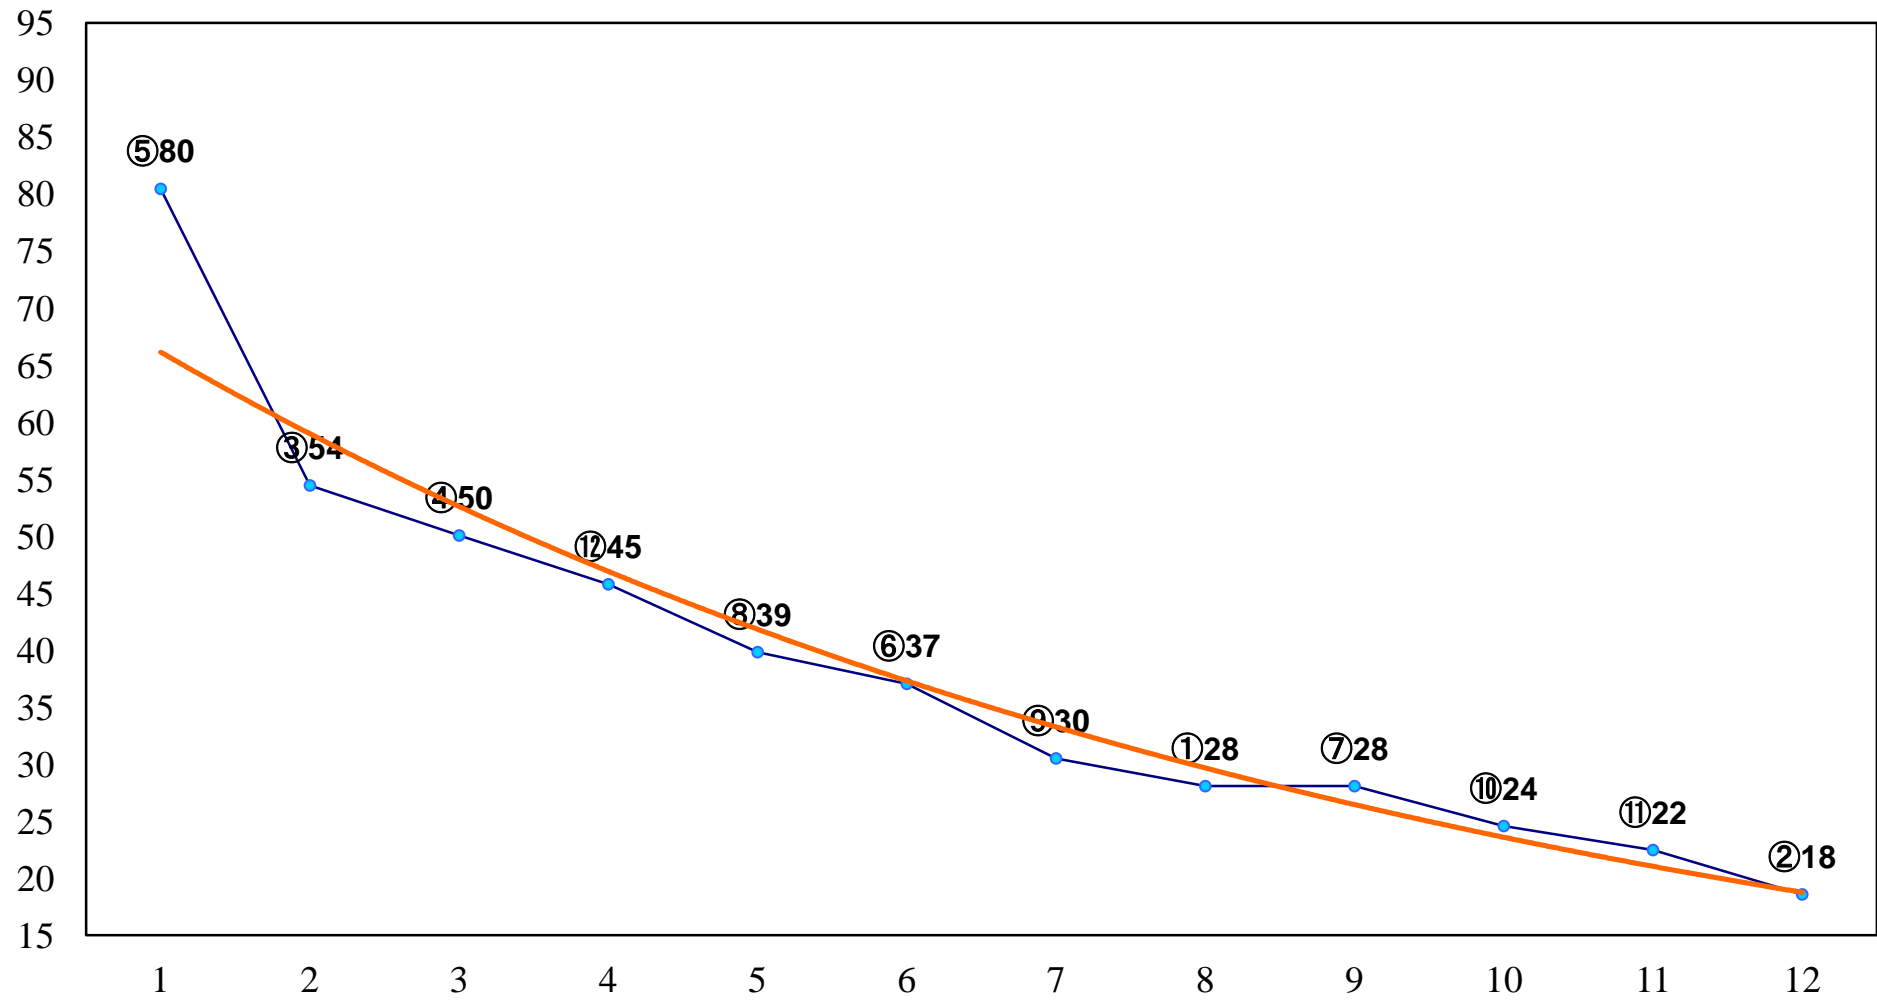

2015年06月30日(火) 川崎競馬 1R 15:00  
C3六七八 左1400m

2015年06月30日(火) 川崎競馬 2R 15:30  
C3六七八 左1400m

2015年06月30日(火) 川崎競馬 3R 16:00  
C3六七八 左1400m

2015年06月30日(火) 川崎競馬 4R 16:30  
C2六七 左1600m

2015年06月30日(火) 川崎競馬 5R 17:00  
C2六七 左1400m