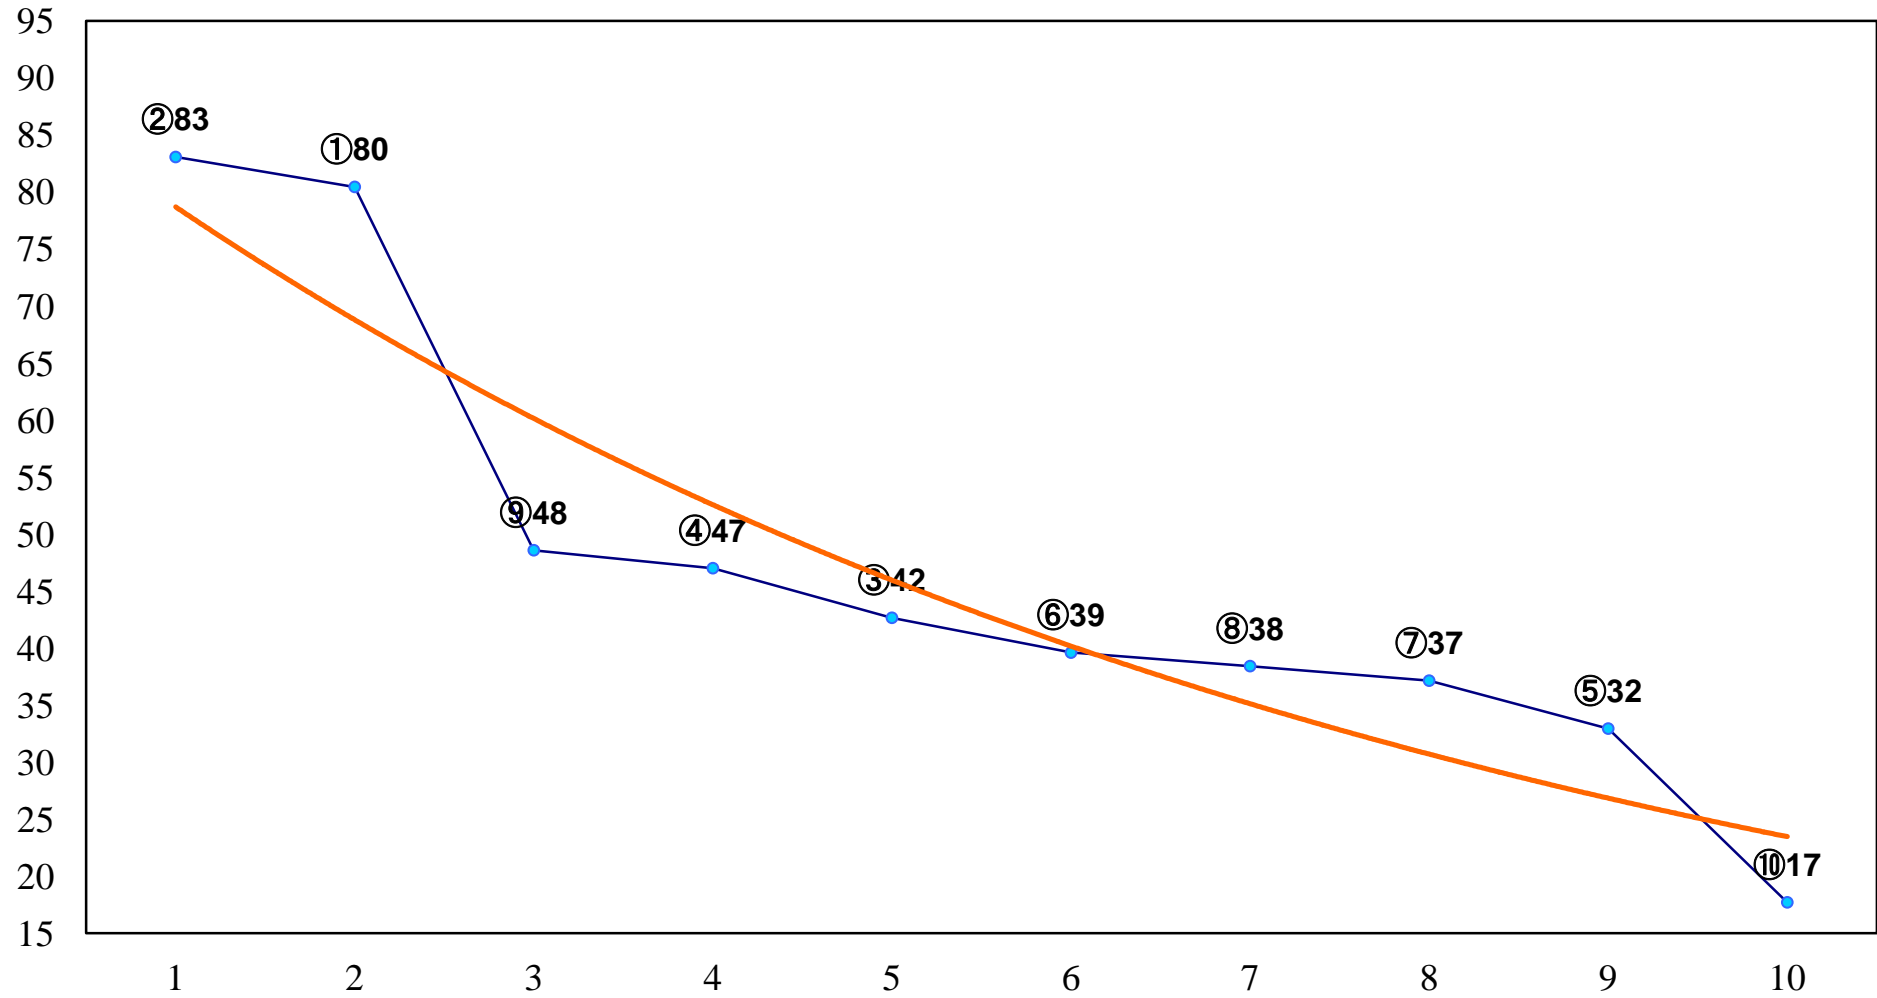

2015年06月30日(火) 川崎競馬 1R 15:00  
C3六七八 左1400m

2015年06月30日(火) 川崎競馬 2R 15:30  
C3六七八 左1400m

2015年06月30日(火) 川崎競馬 3R 16:00  
C3六七八 左1400m

2015年06月30日(火) 川崎競馬 4R 16:30  
C2六七 左1600m

2015年06月30日(火) 川崎競馬 5R 17:00  
C2六七 左1400m