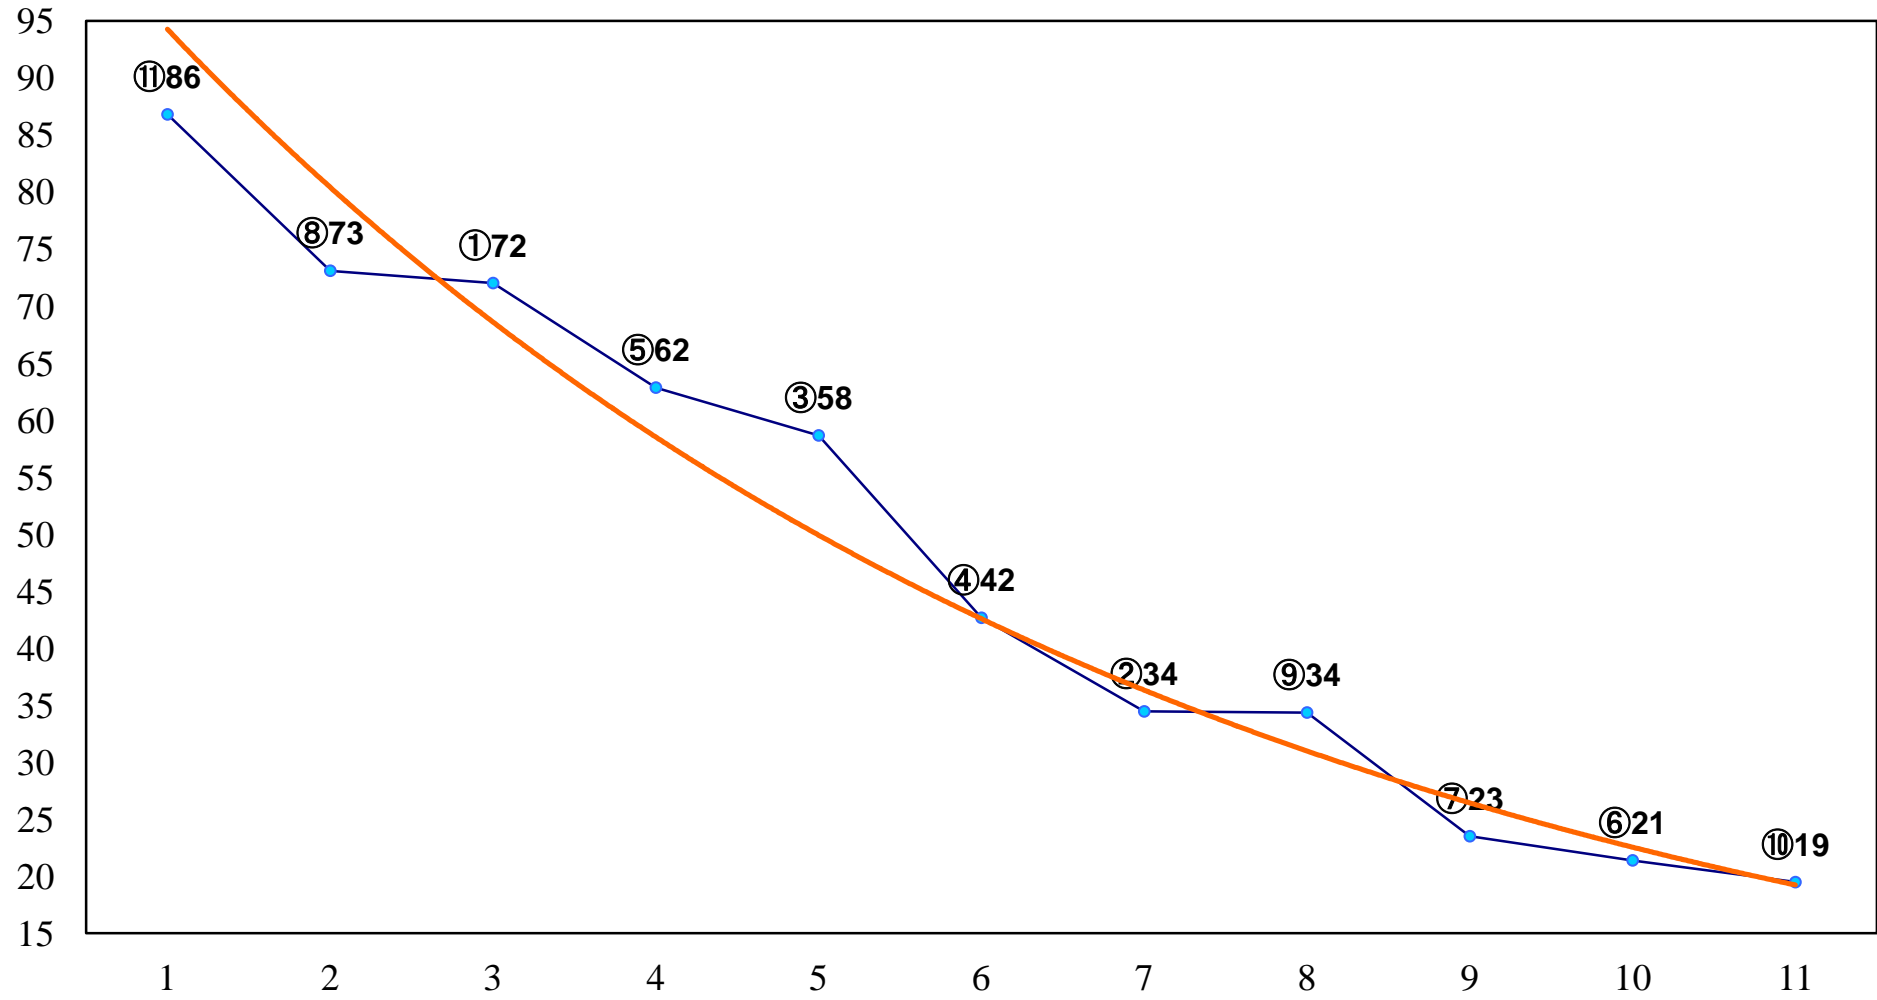

2015年06月30日(火) 川崎競馬 8R 18:30
C1四五 左1600m