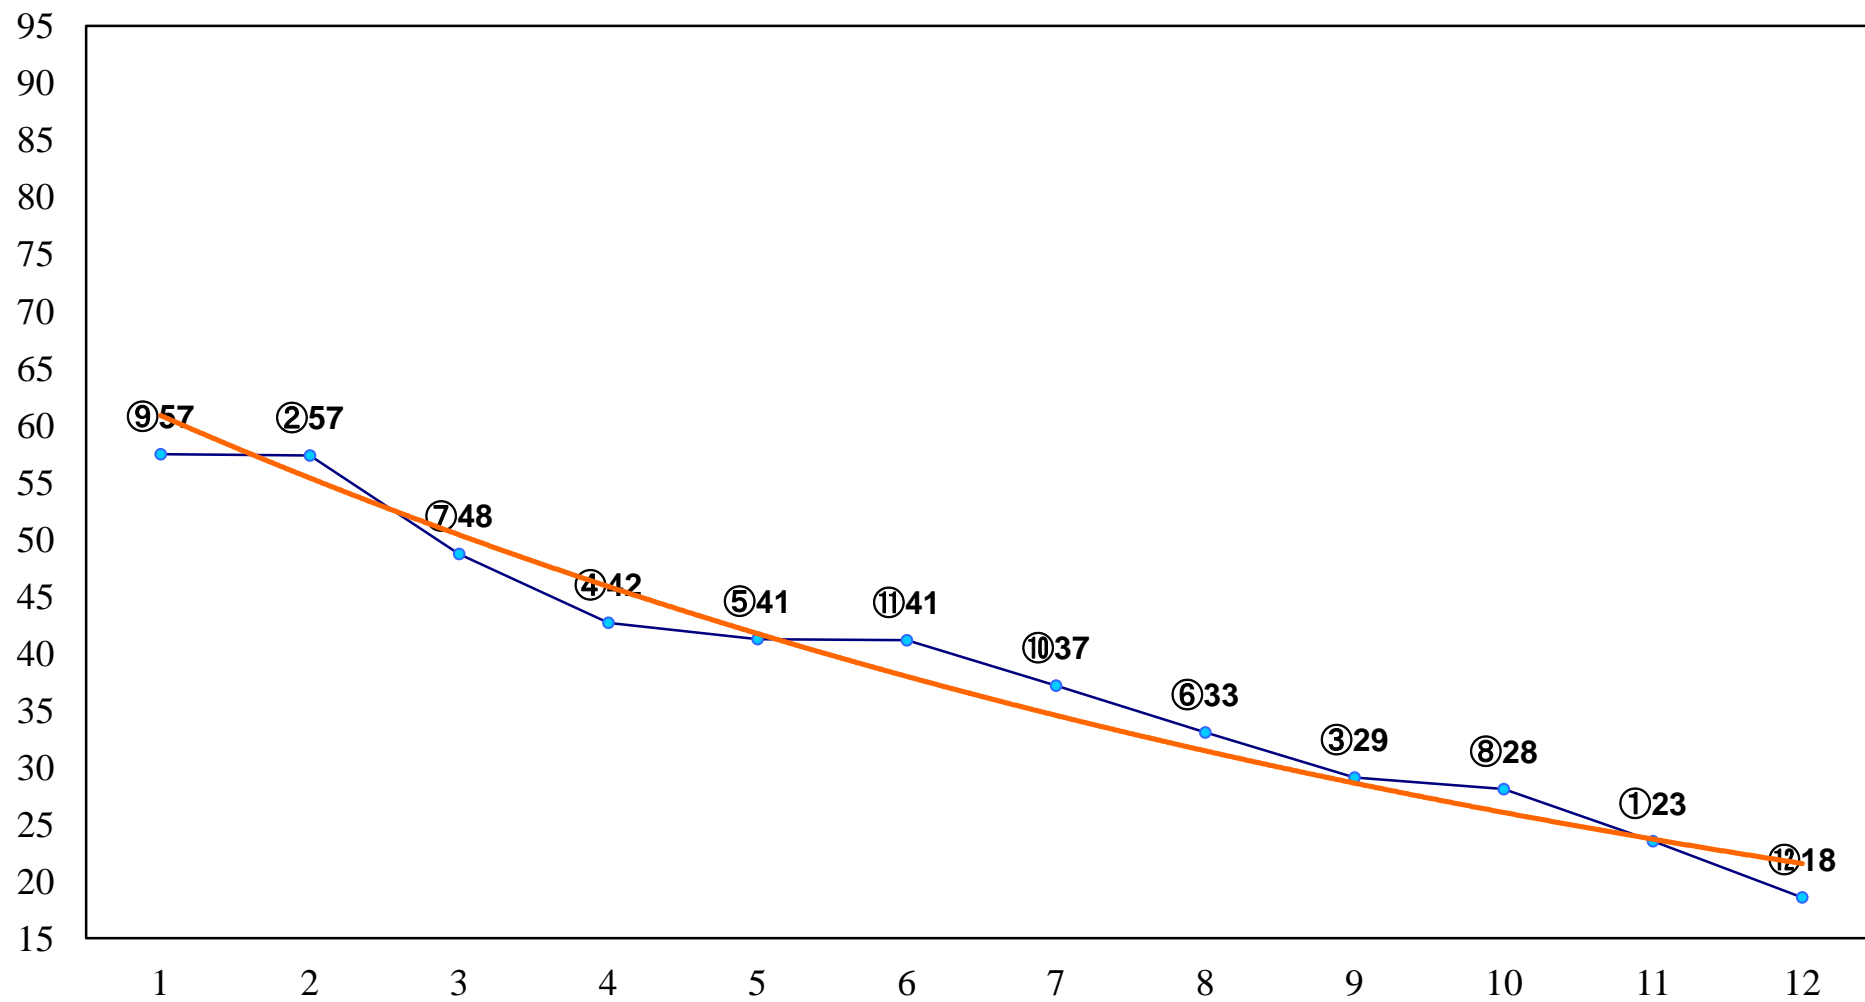

2015年06月30日(火) 川崎競馬 9R 19:05
J交 パールフラワー賞3歳未格付選定馬J 左1500m