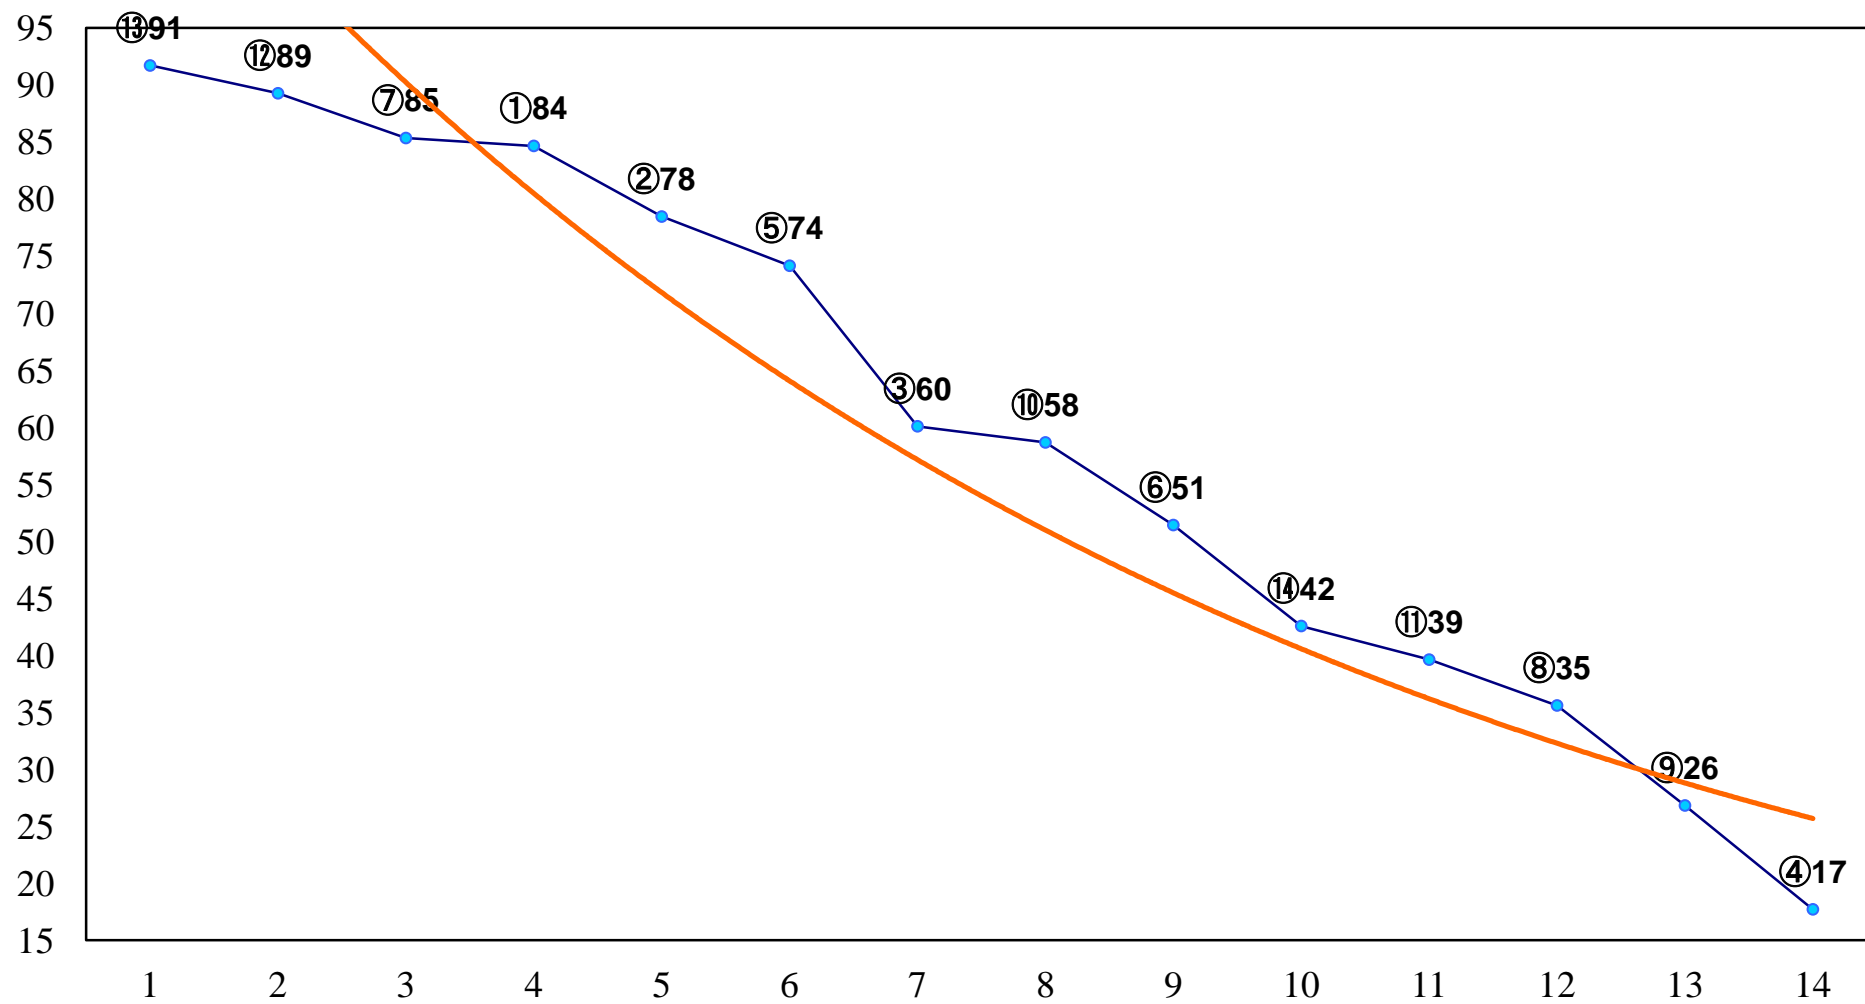

2015年06月30日(火) 川崎競馬 11R 20:15  
デイリー水無月杯A2下 左1400m

2015年06月30日(火) 川崎競馬 12R 20:50  
潮騒特別C2一 左1500m