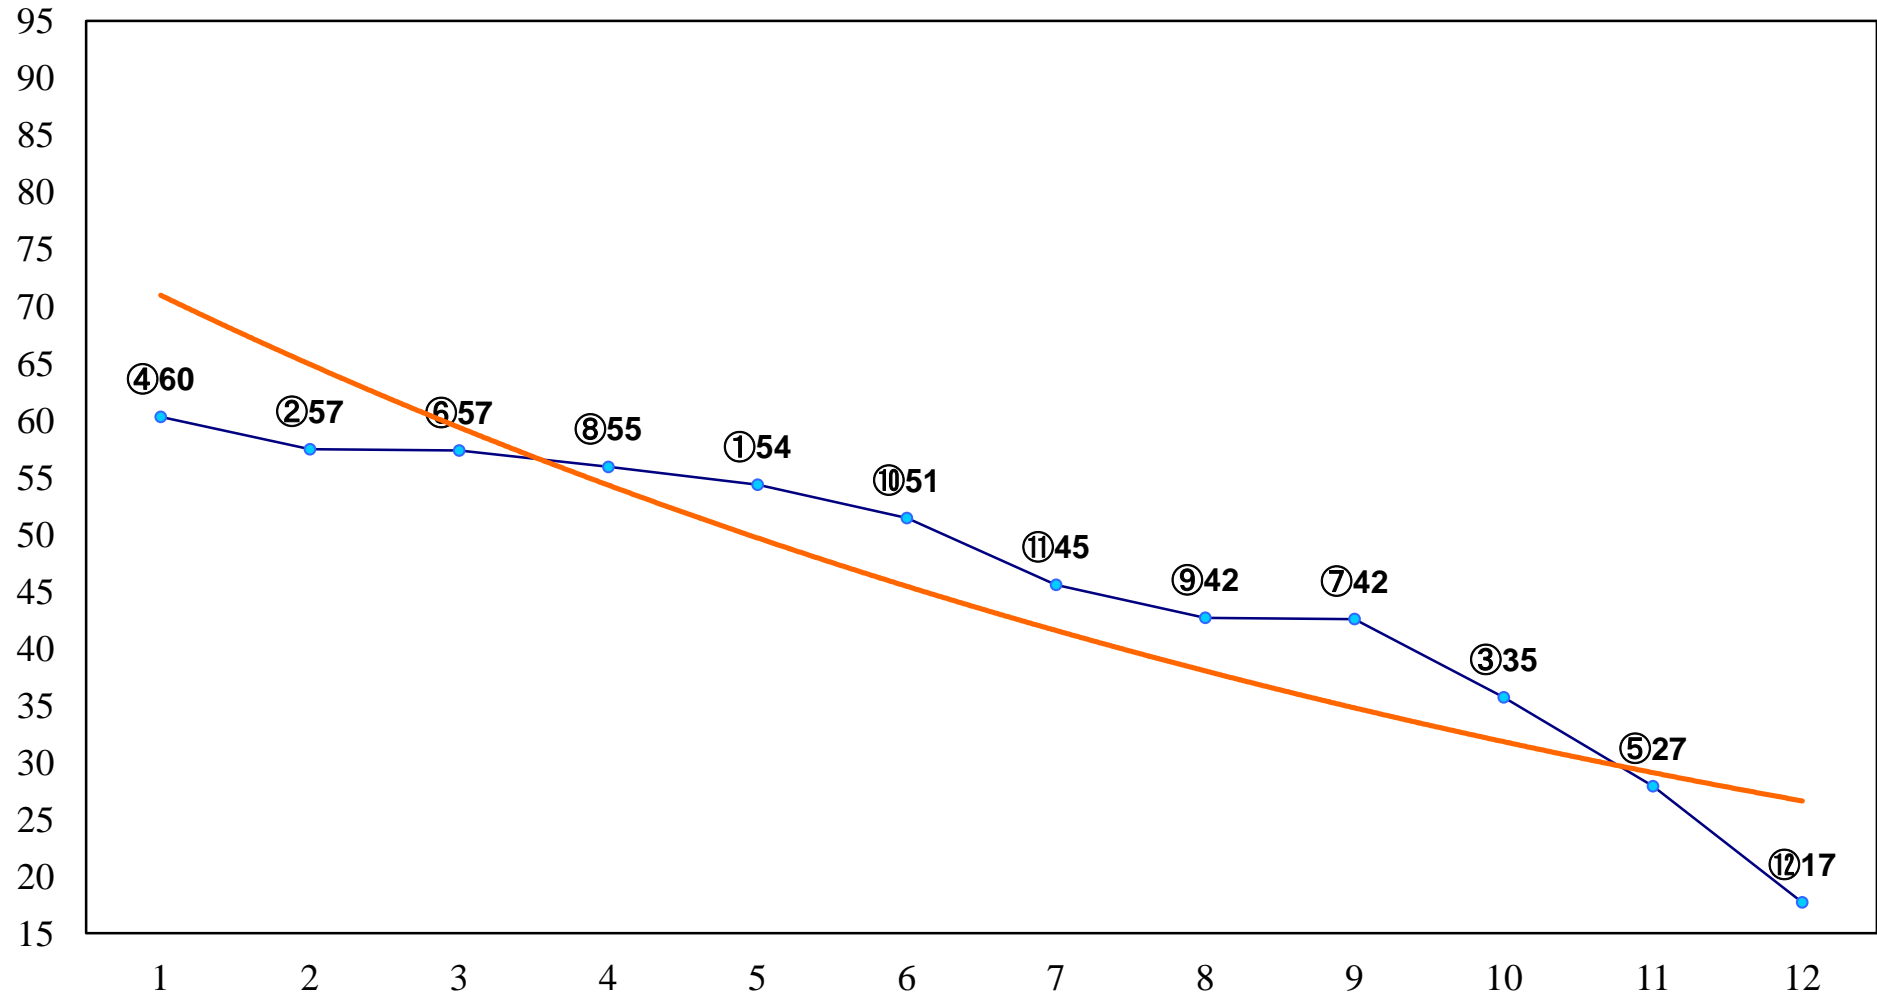

2015年06月30日(火) 川崎競馬 6R 17:30
風神賞C2選定馬 左900m