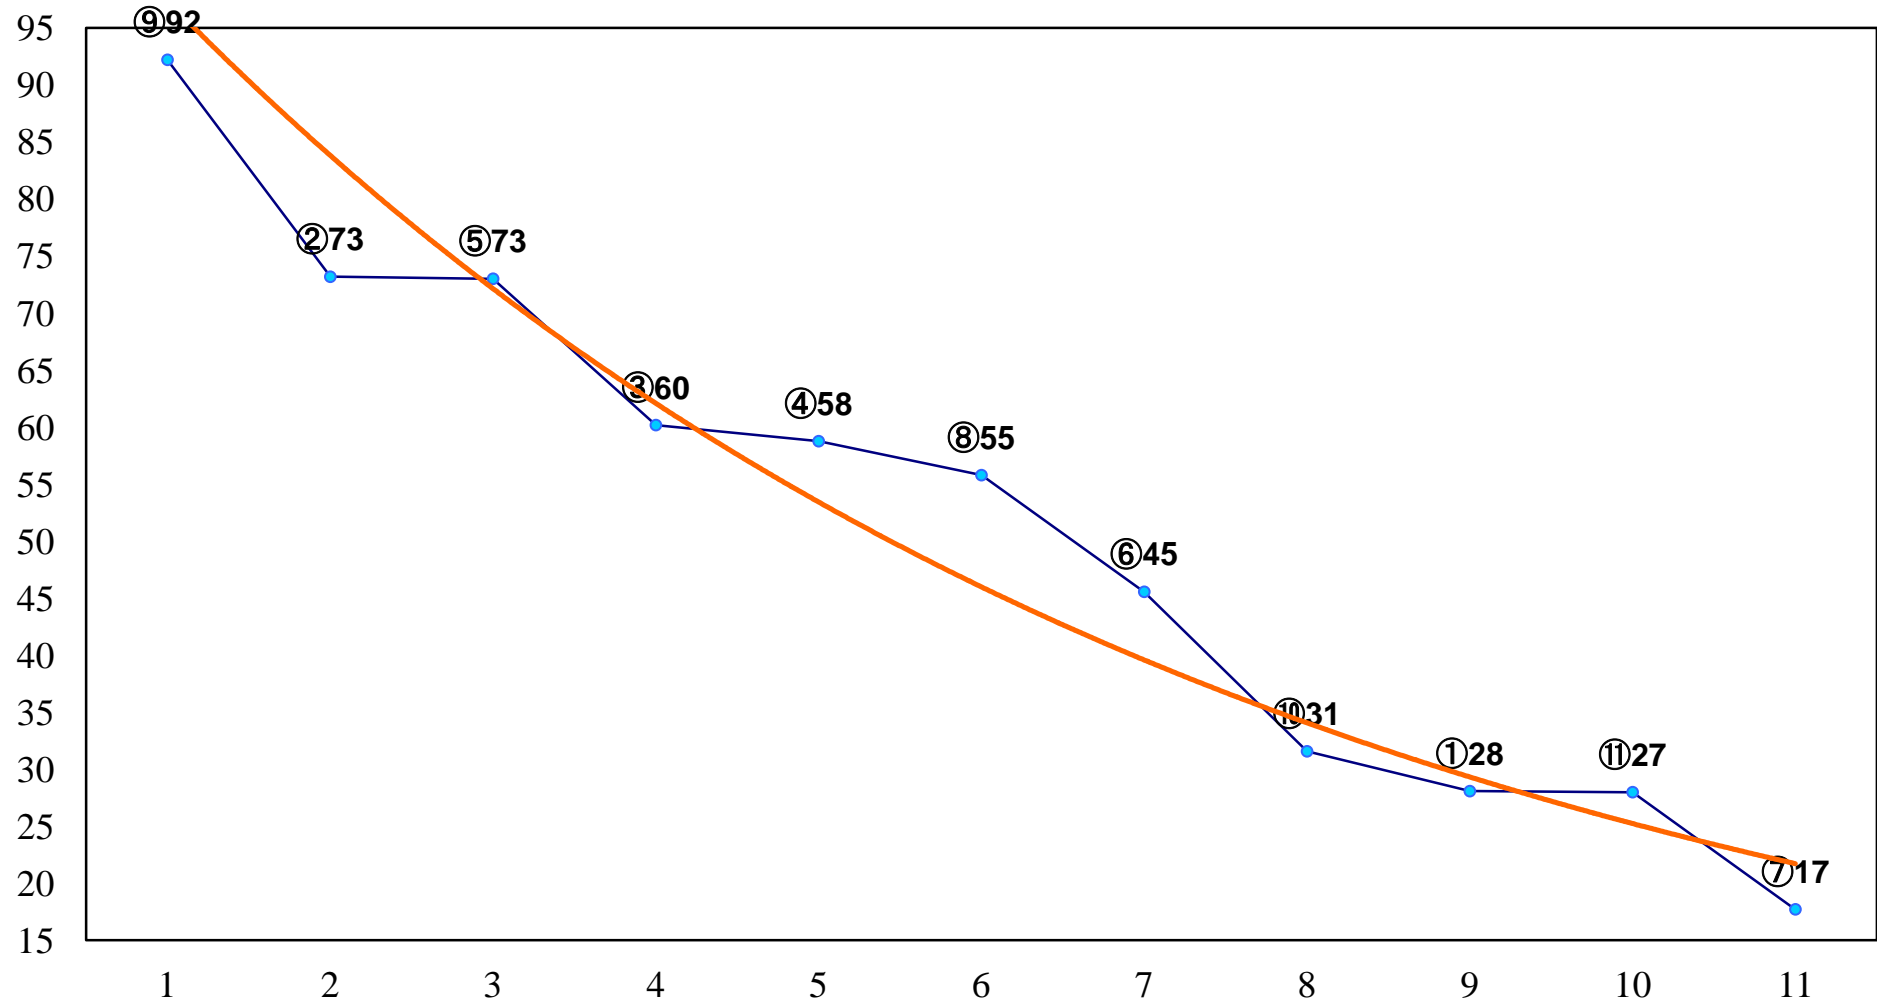

2015年06月30日(火) 川崎競馬 1R 15:00  
C3六七八 左1400m

2015年06月30日(火) 川崎競馬 2R 15:30  
C3六七八 左1400m

2015年06月30日(火) 川崎競馬 3R 16:00  
C3六七八 左1400m

2015年06月30日(火) 川崎競馬 4R 16:30  
C2六七 左1600m

2015年06月30日(火) 川崎競馬 5R 17:00  
C2六七 左1400m