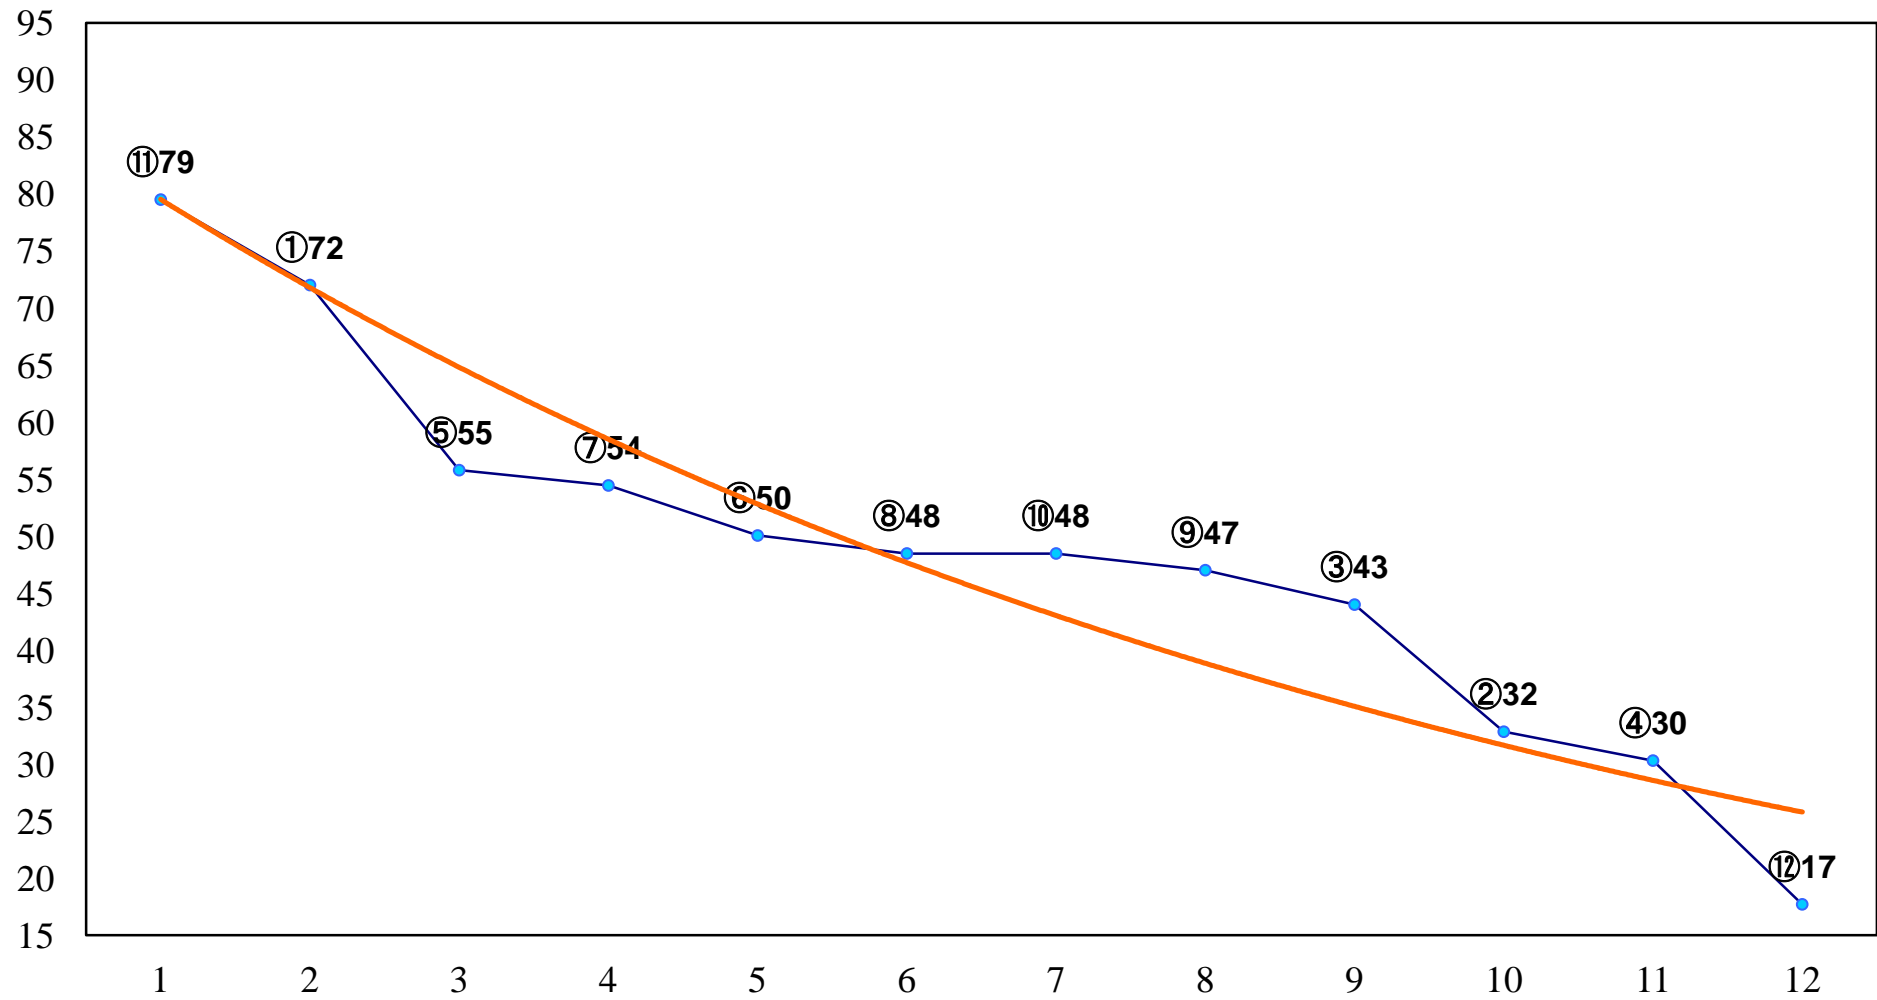

2015年06月30日(火) 川崎競馬 11R 20:15  
デイリー水無月杯A2下 左1400m

2015年06月30日(火) 川崎競馬 12R 20:50  
潮騒特別C2一 左1500m