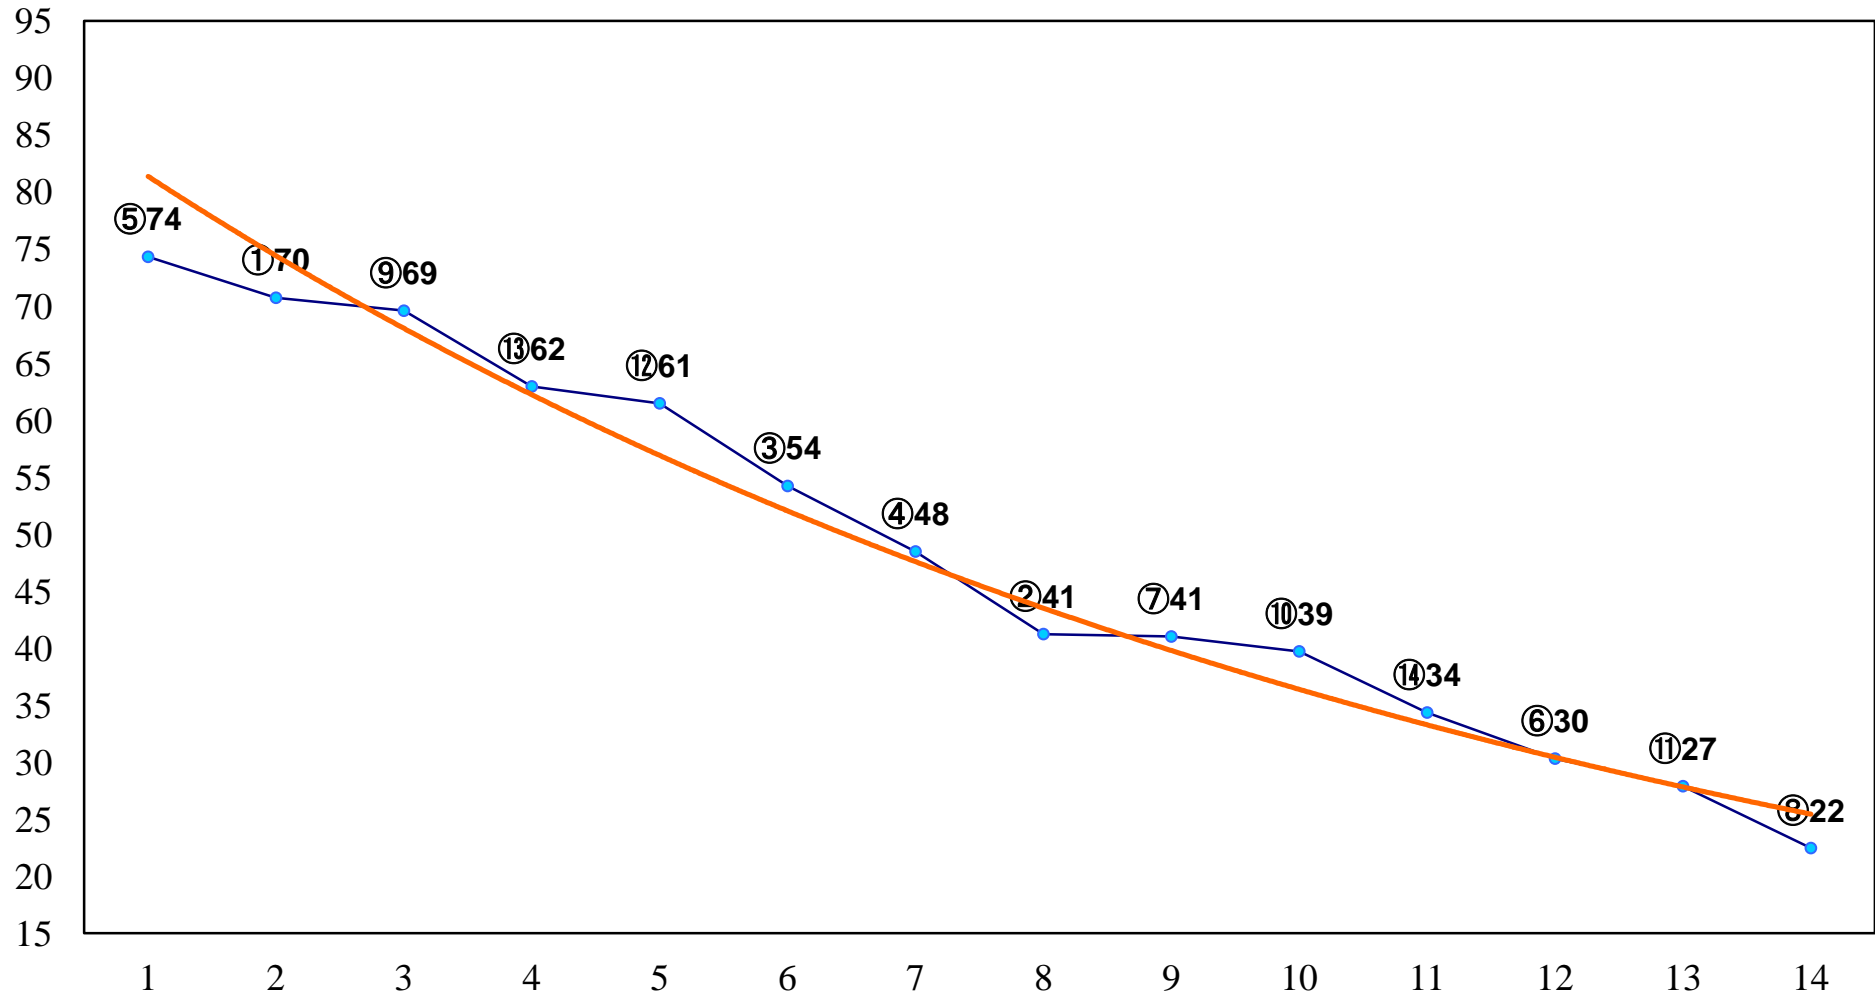

2015年06月30日(火) 川崎競馬 1R 15:00  
C3六七八 左1400m

2015年06月30日(火) 川崎競馬 2R 15:30  
C3六七八 左1400m

2015年06月30日(火) 川崎競馬 3R 16:00  
C3六七八 左1400m

2015年06月30日(火) 川崎競馬 4R 16:30  
C2六七 左1600m

2015年06月30日(火) 川崎競馬 5R 17:00  
C2六七 左1400m