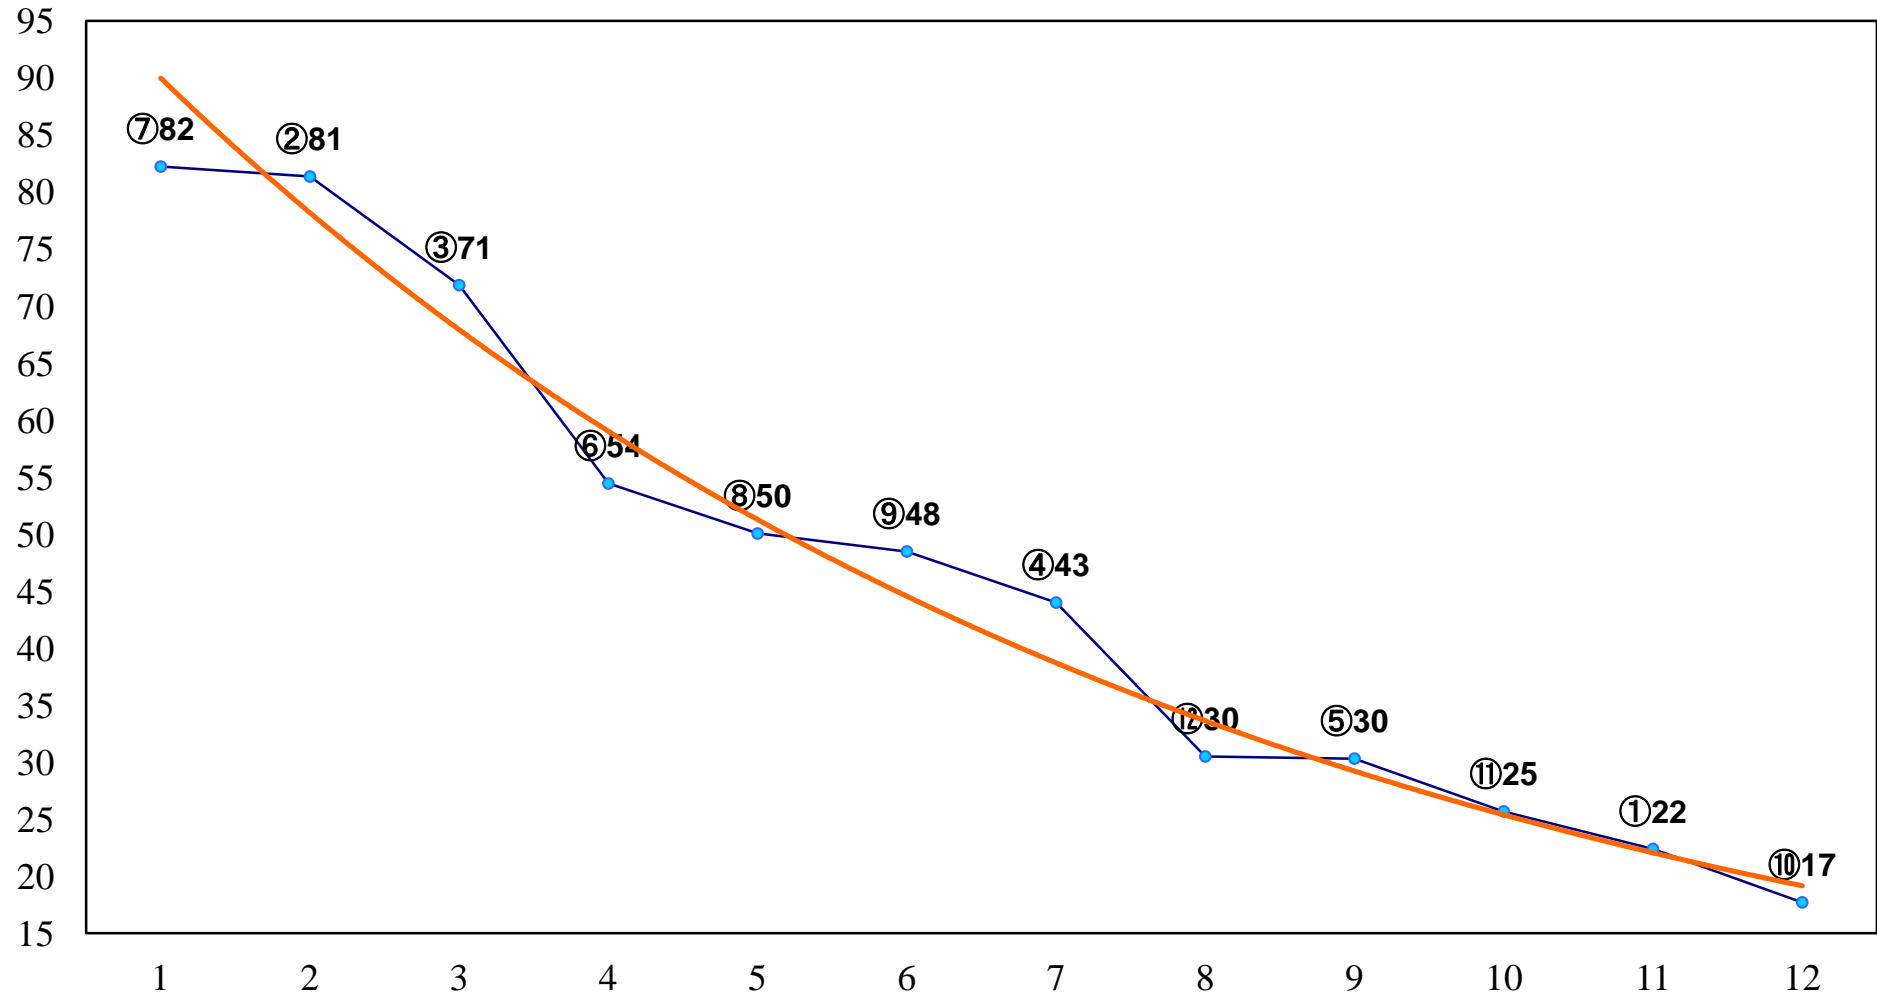

2015年07月01日(水) 川崎競馬 12R 20:50
彦星特別C1二 左1500m