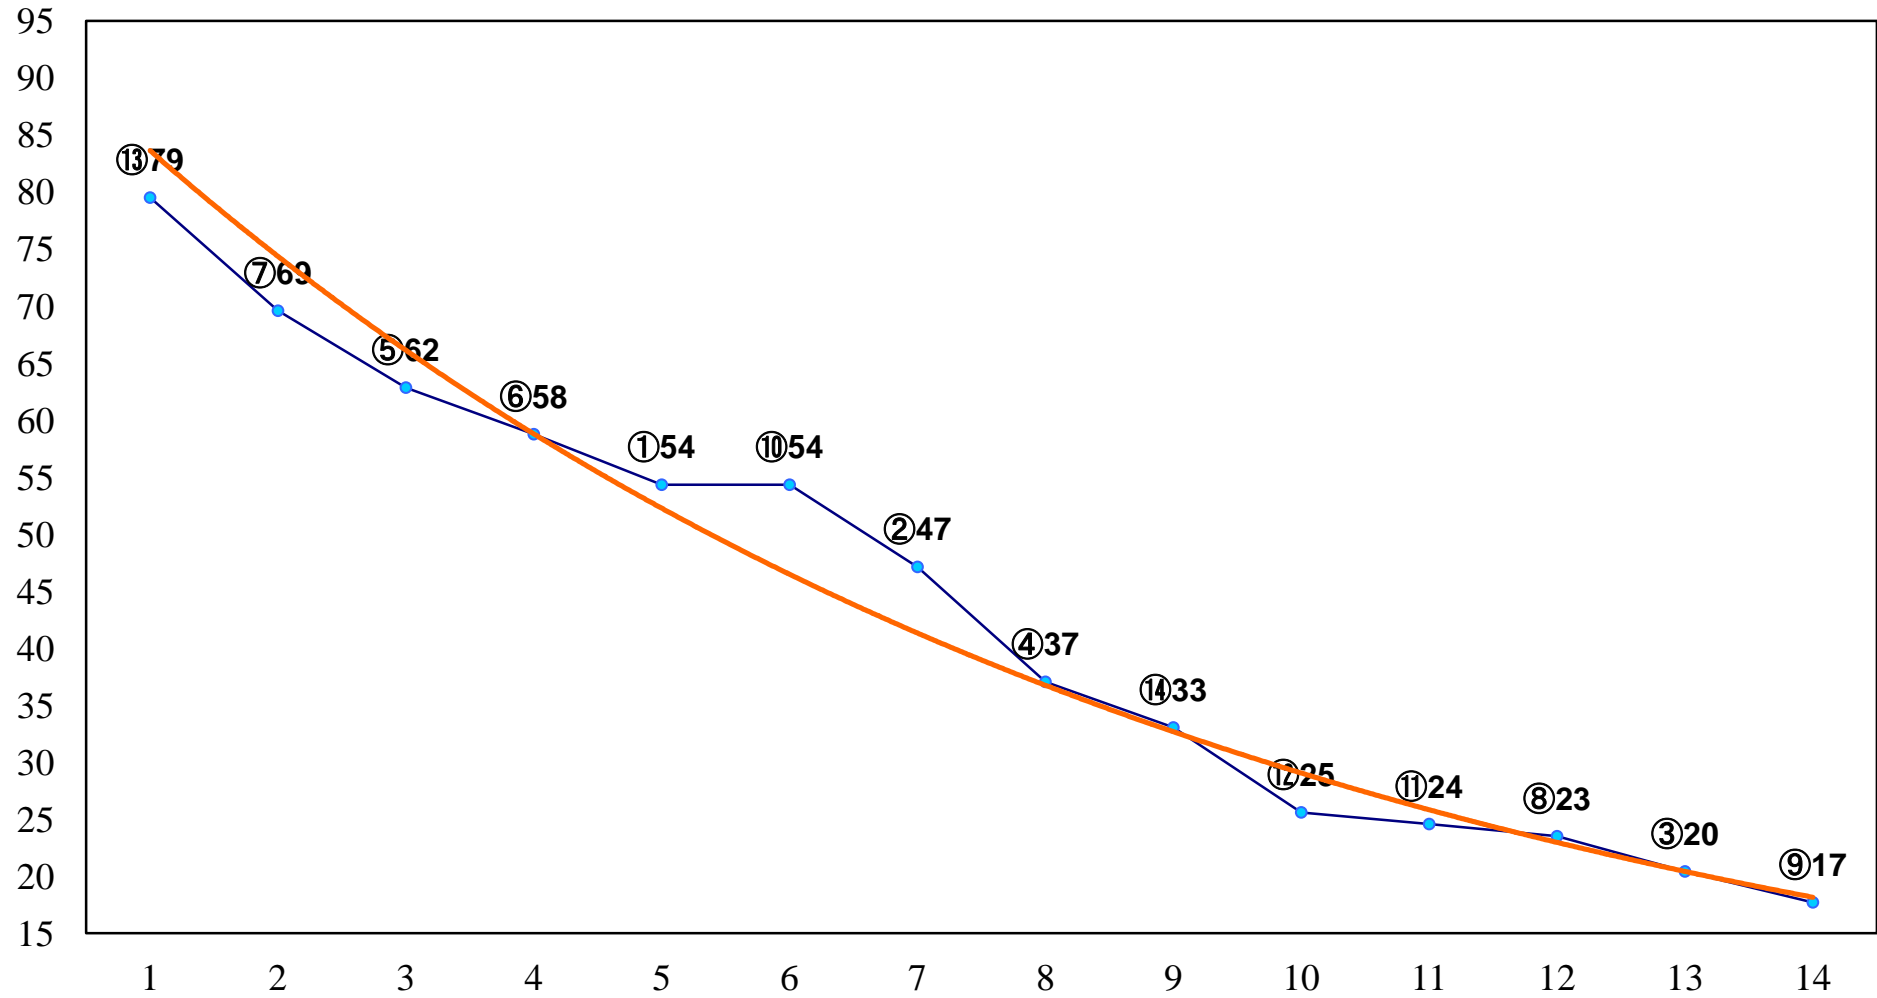

2015年07月01日(水) 川崎競馬 7R 17:45
C2八九十 左1600m