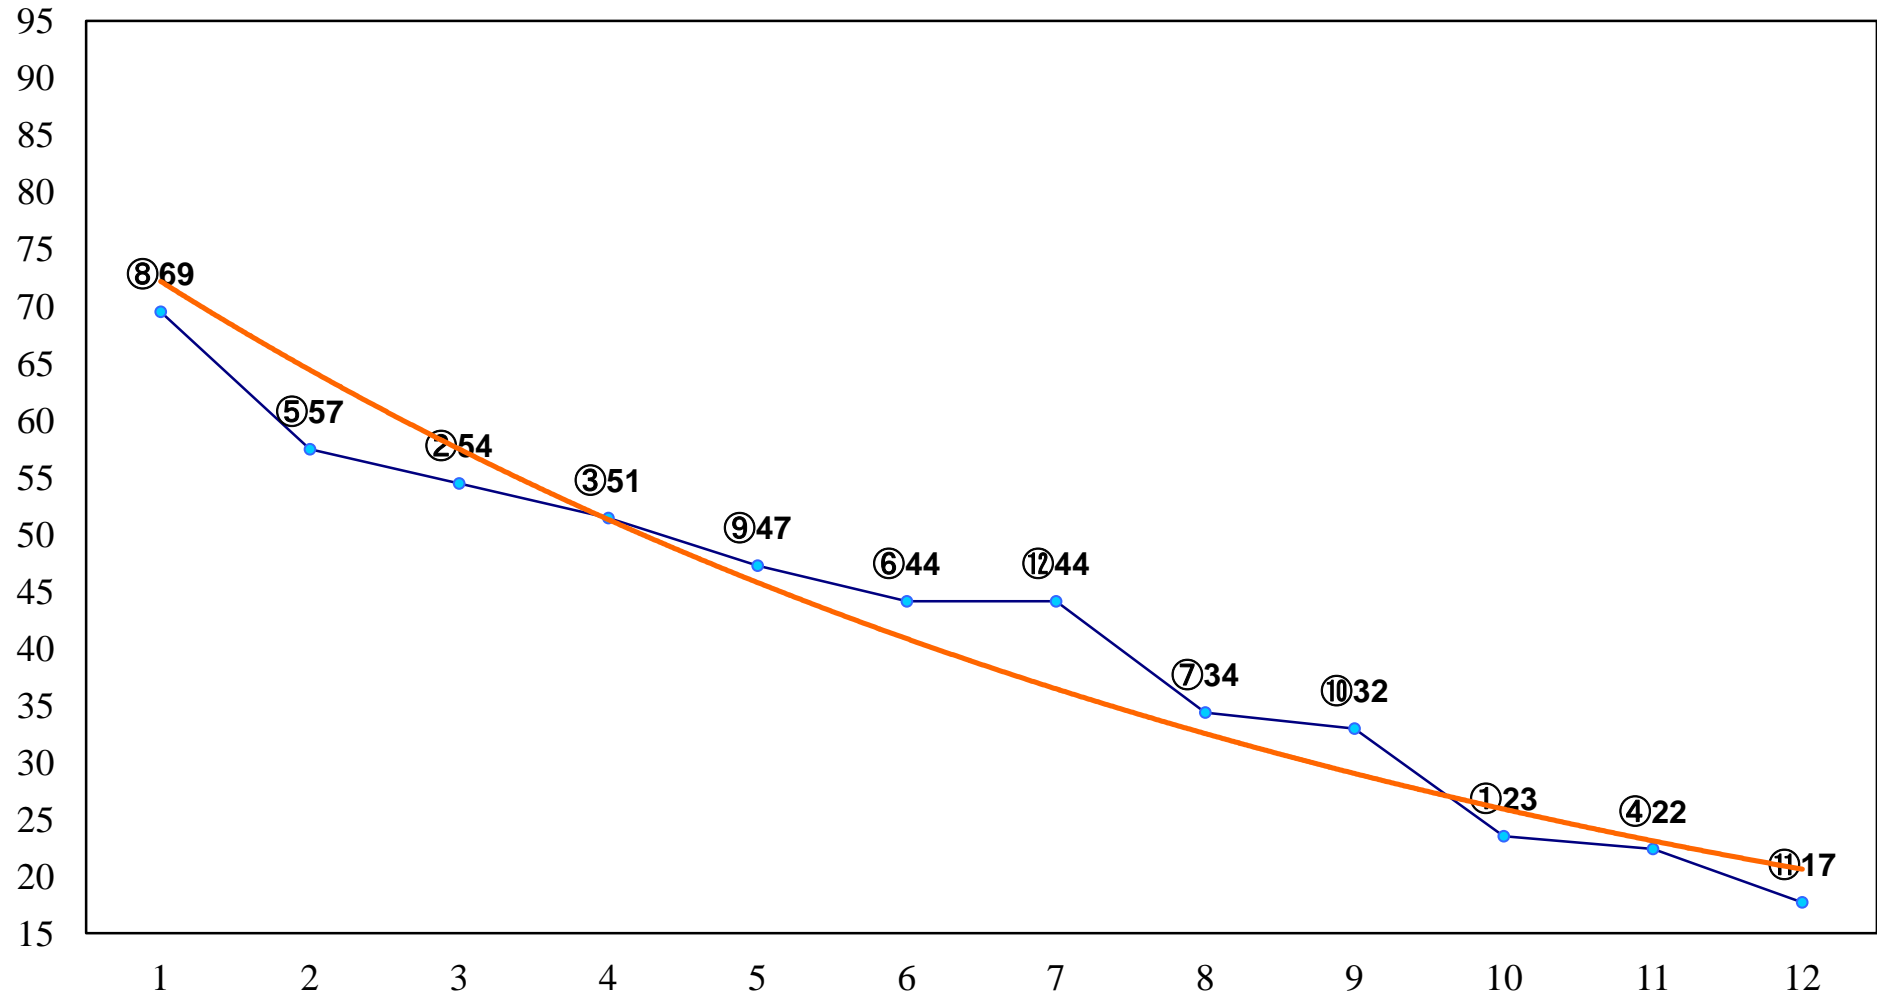

2015年07月01日(水) 川崎競馬 1R 14:45
3歳6口 左1400m