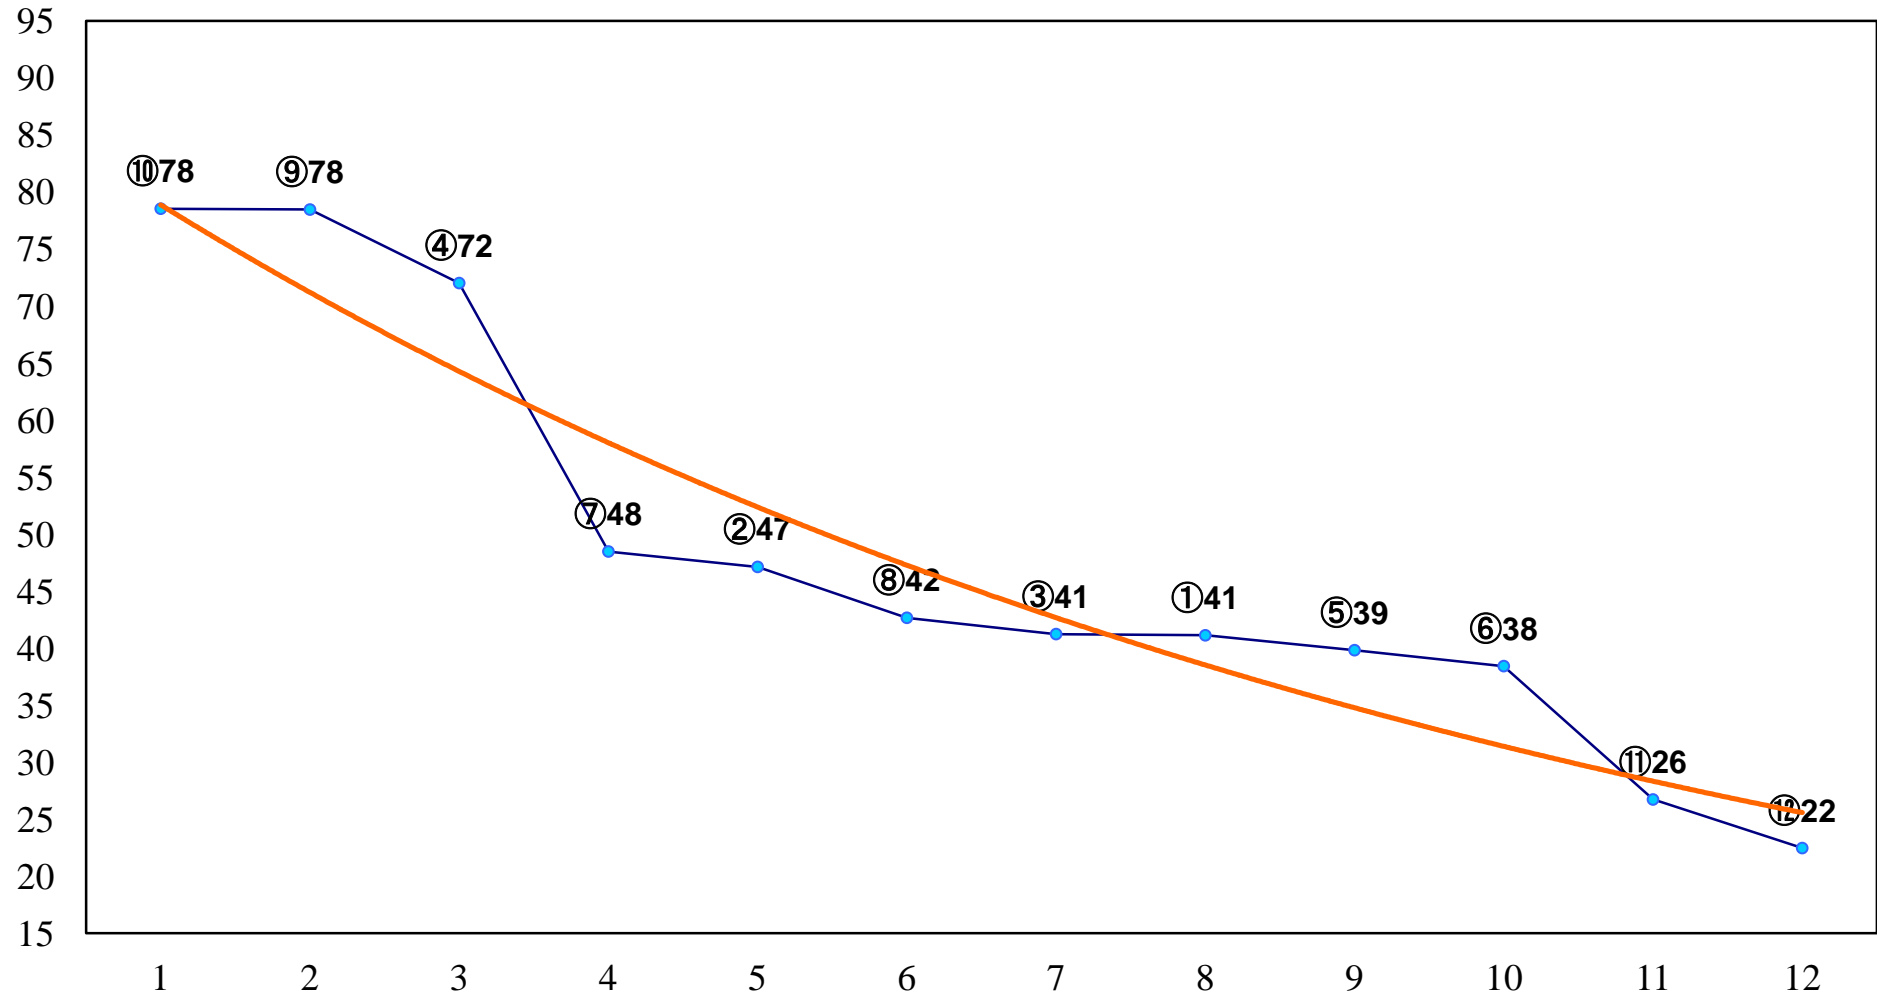

2015年07月01日(水) 川崎競馬 8R 18:20
織姫賞C1選定牝馬 左1500m