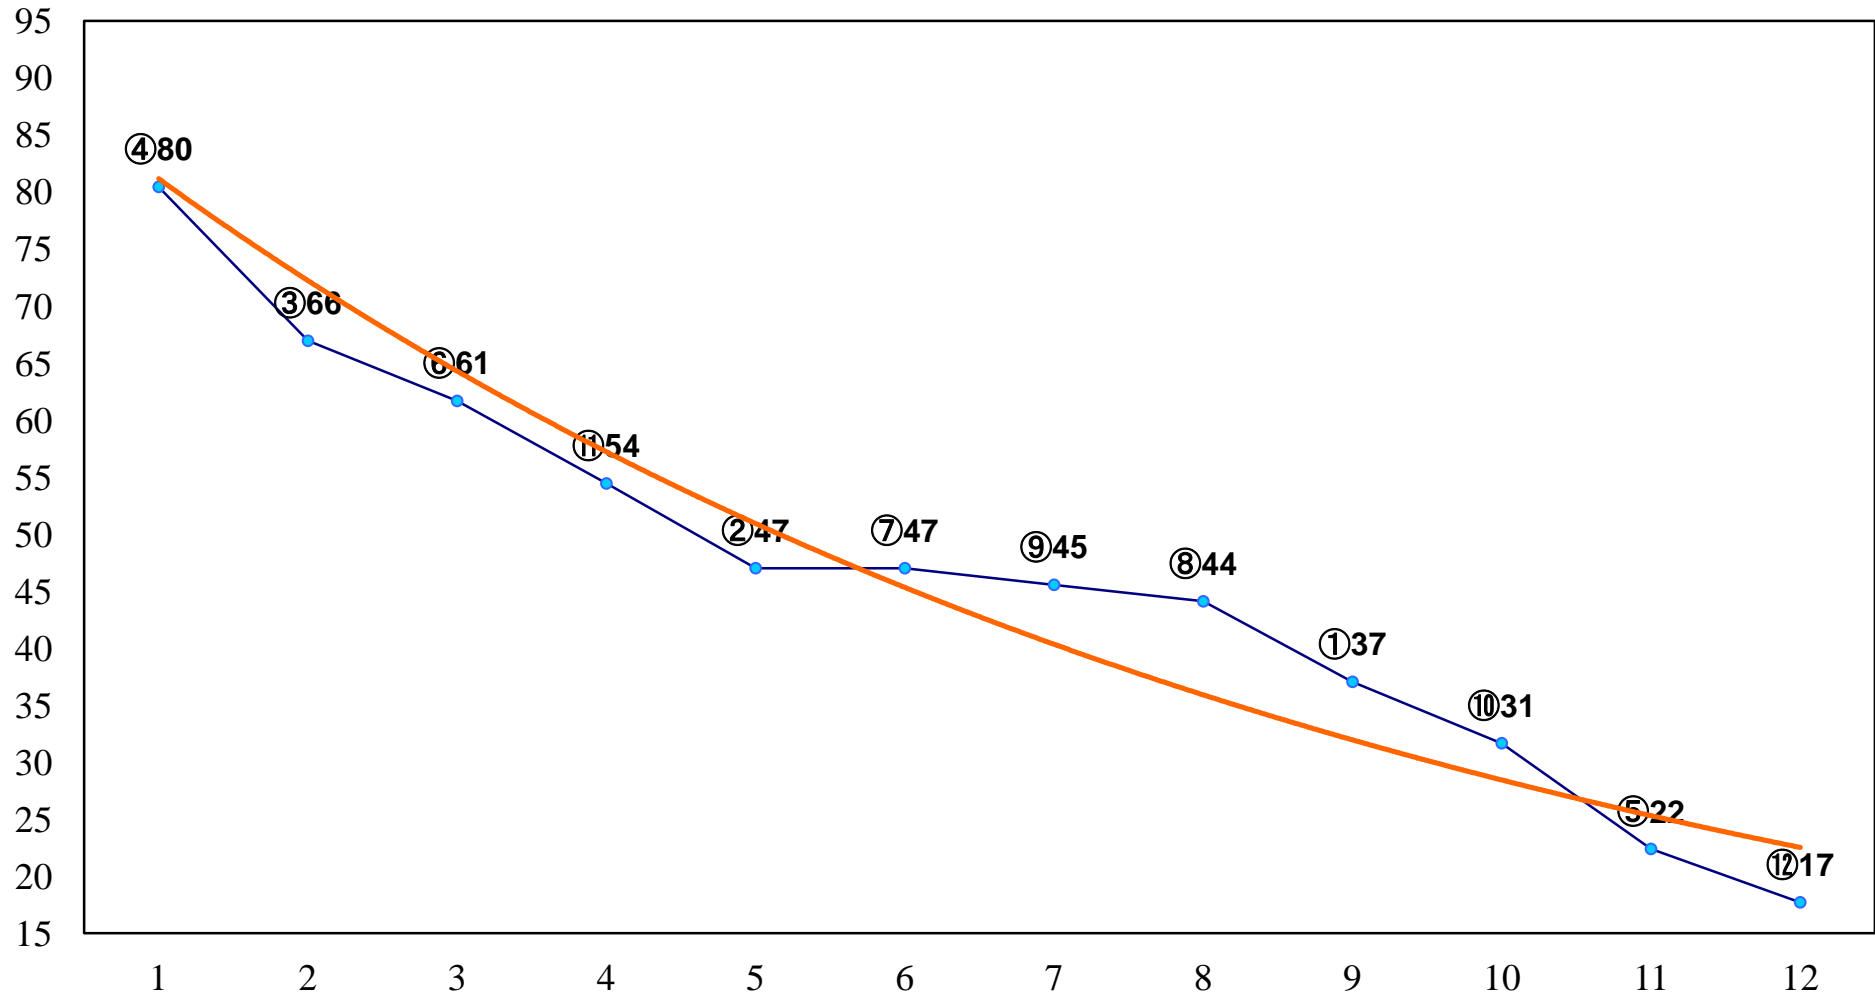

2015年07月01日(水) 川崎競馬 7R 17:45
C2八九十 左1600m

2015年07月01日(水) 川崎競馬 6R 17:15
C2八九十 左1400m