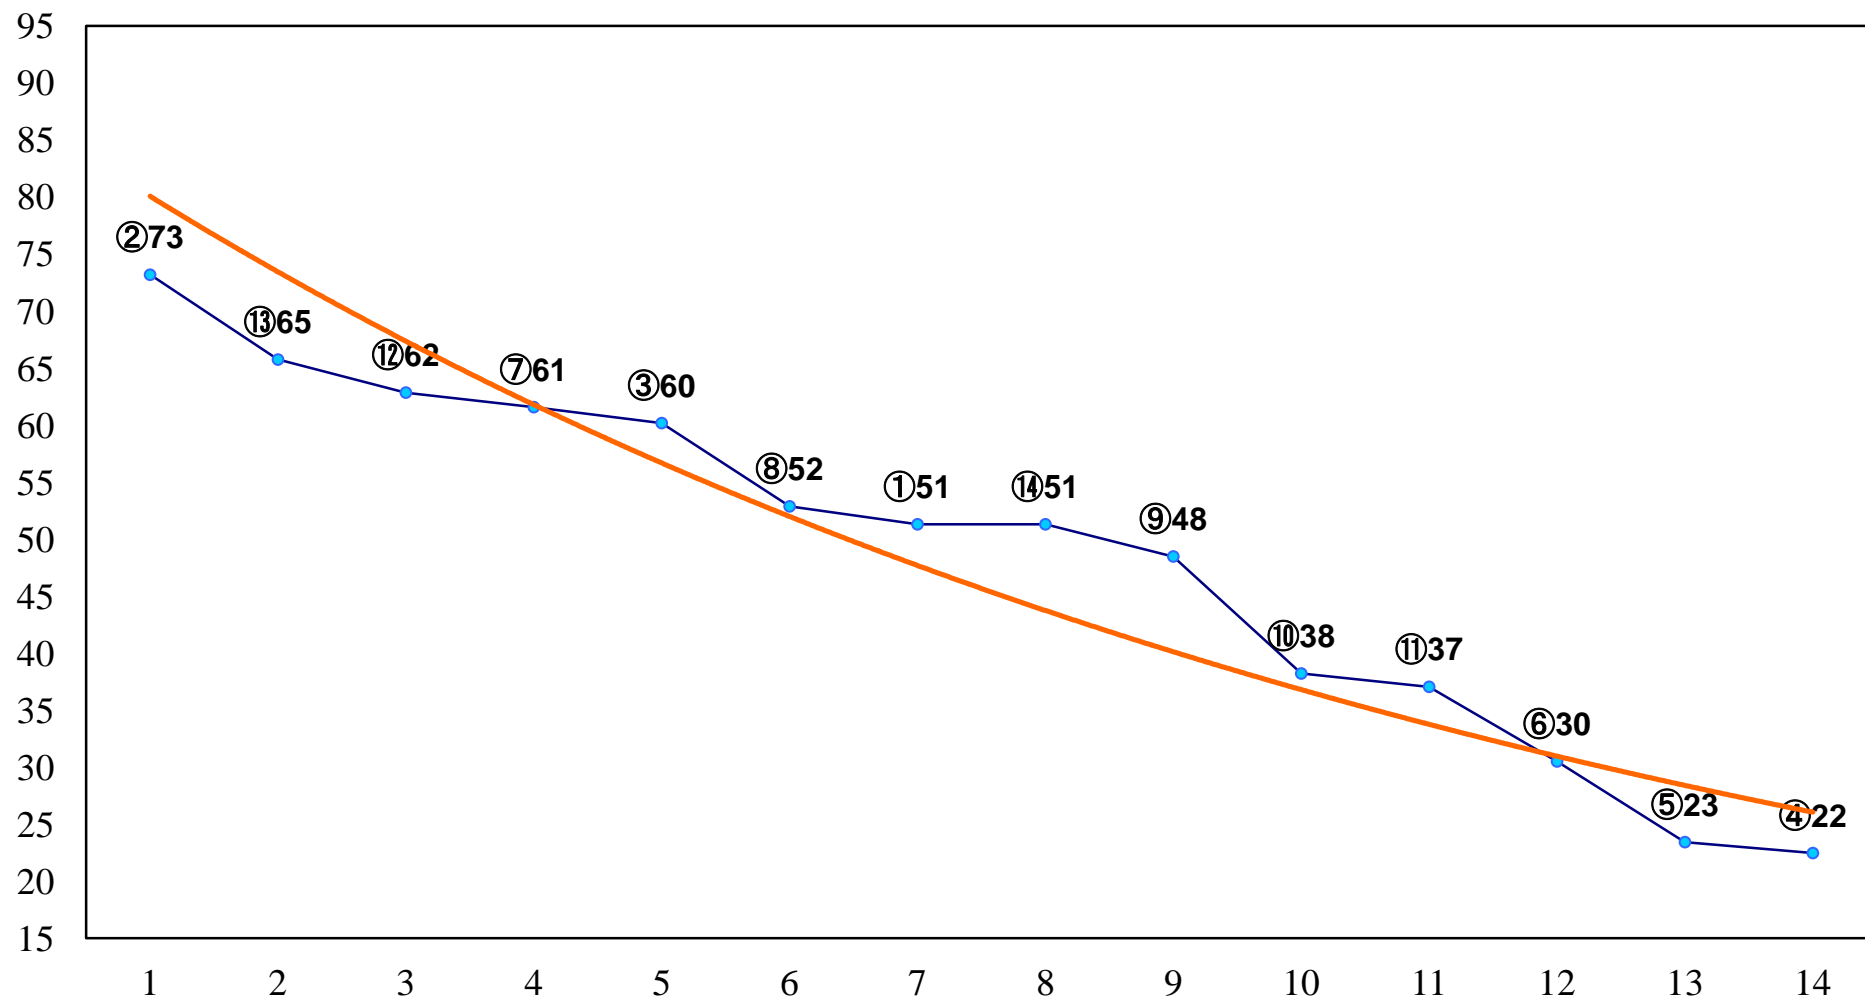

2015年07月01日(水) 川崎競馬 10R 19:30
天の川特別B3二 左1600m