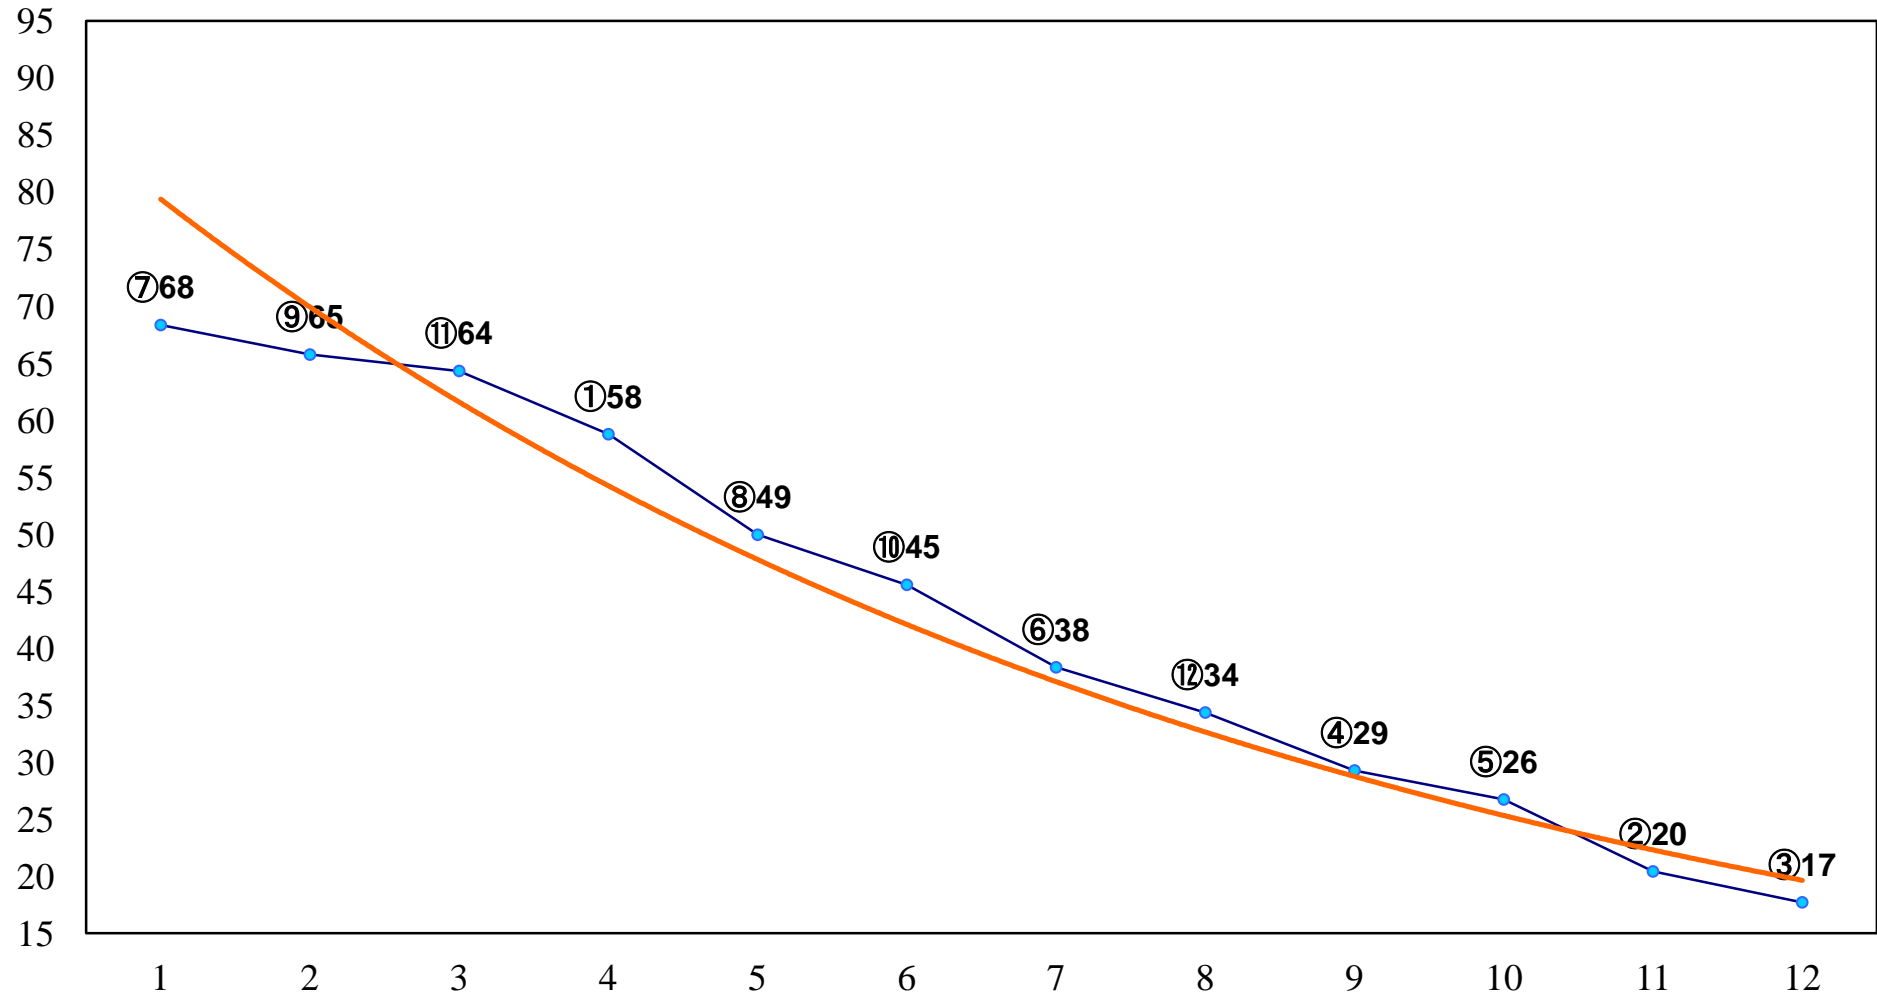

2015年07月01日(水) 川崎競馬 3R 15:45
C3四五 左1500m