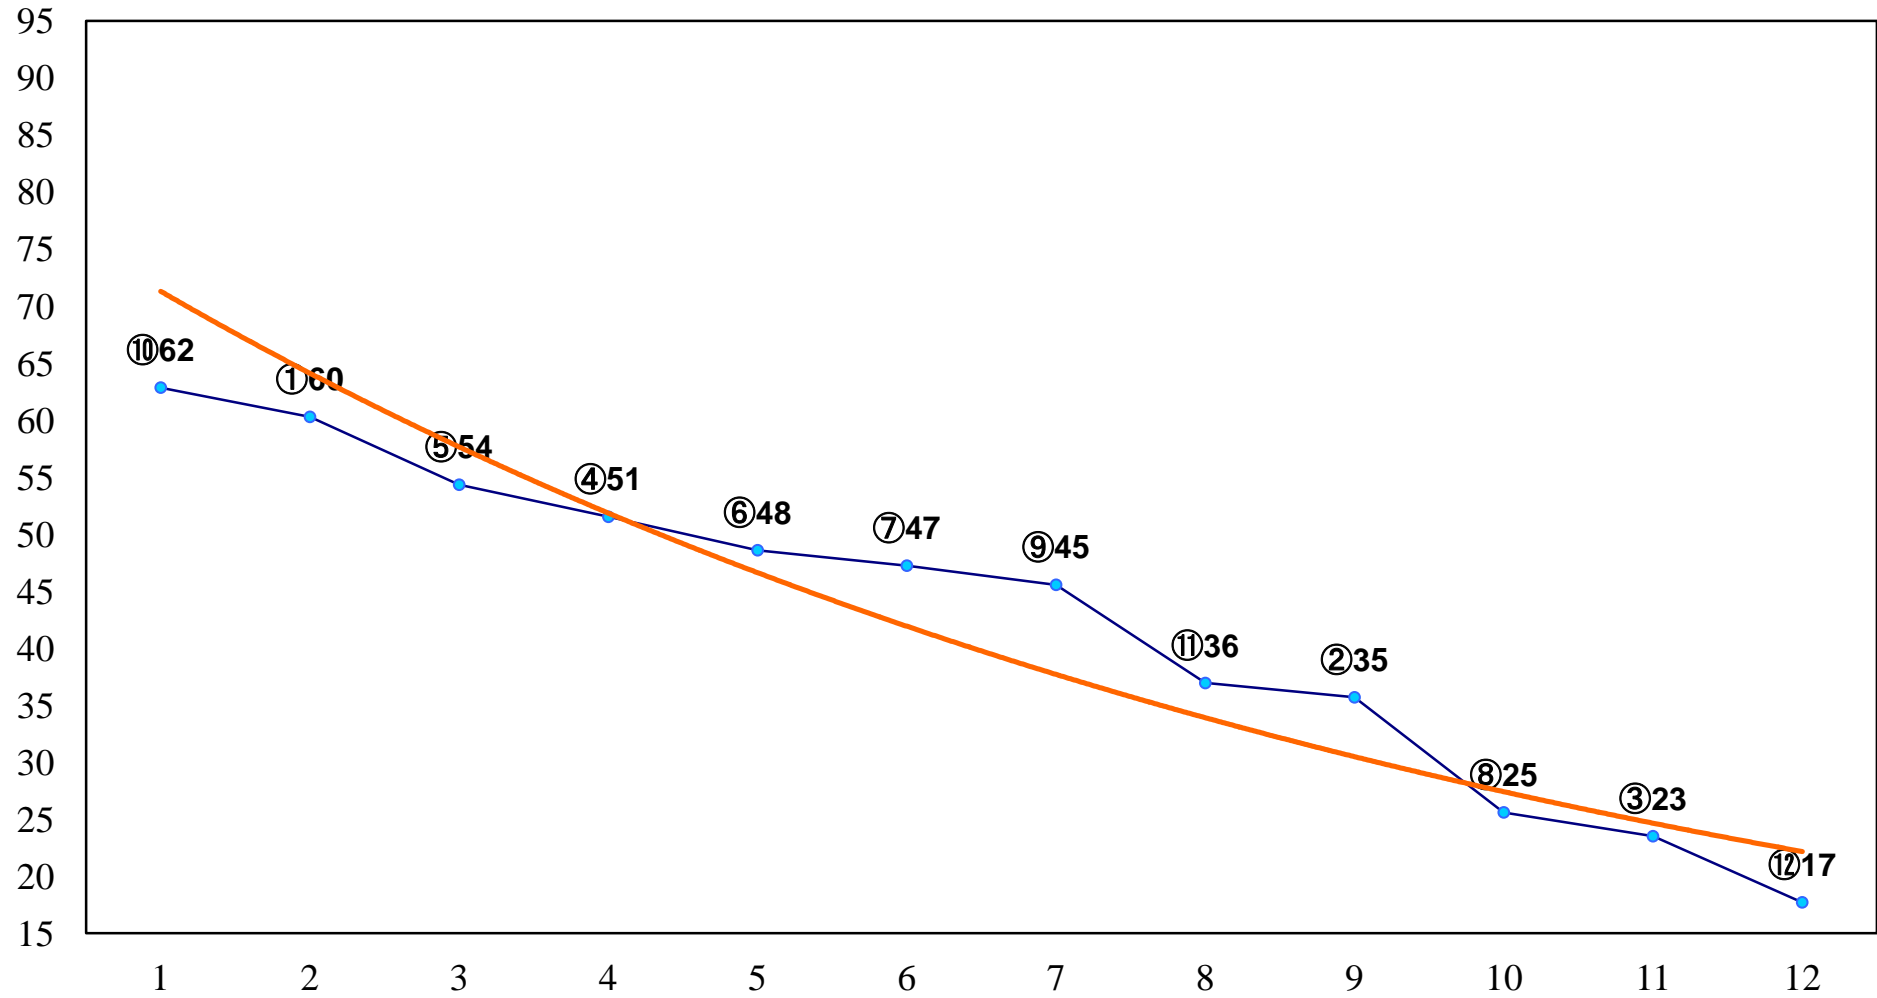

2015年07月01日(水) 川崎競馬 9R 18:55
J交 ルビーフラワー賞3歳未格付選定JR 左1500m