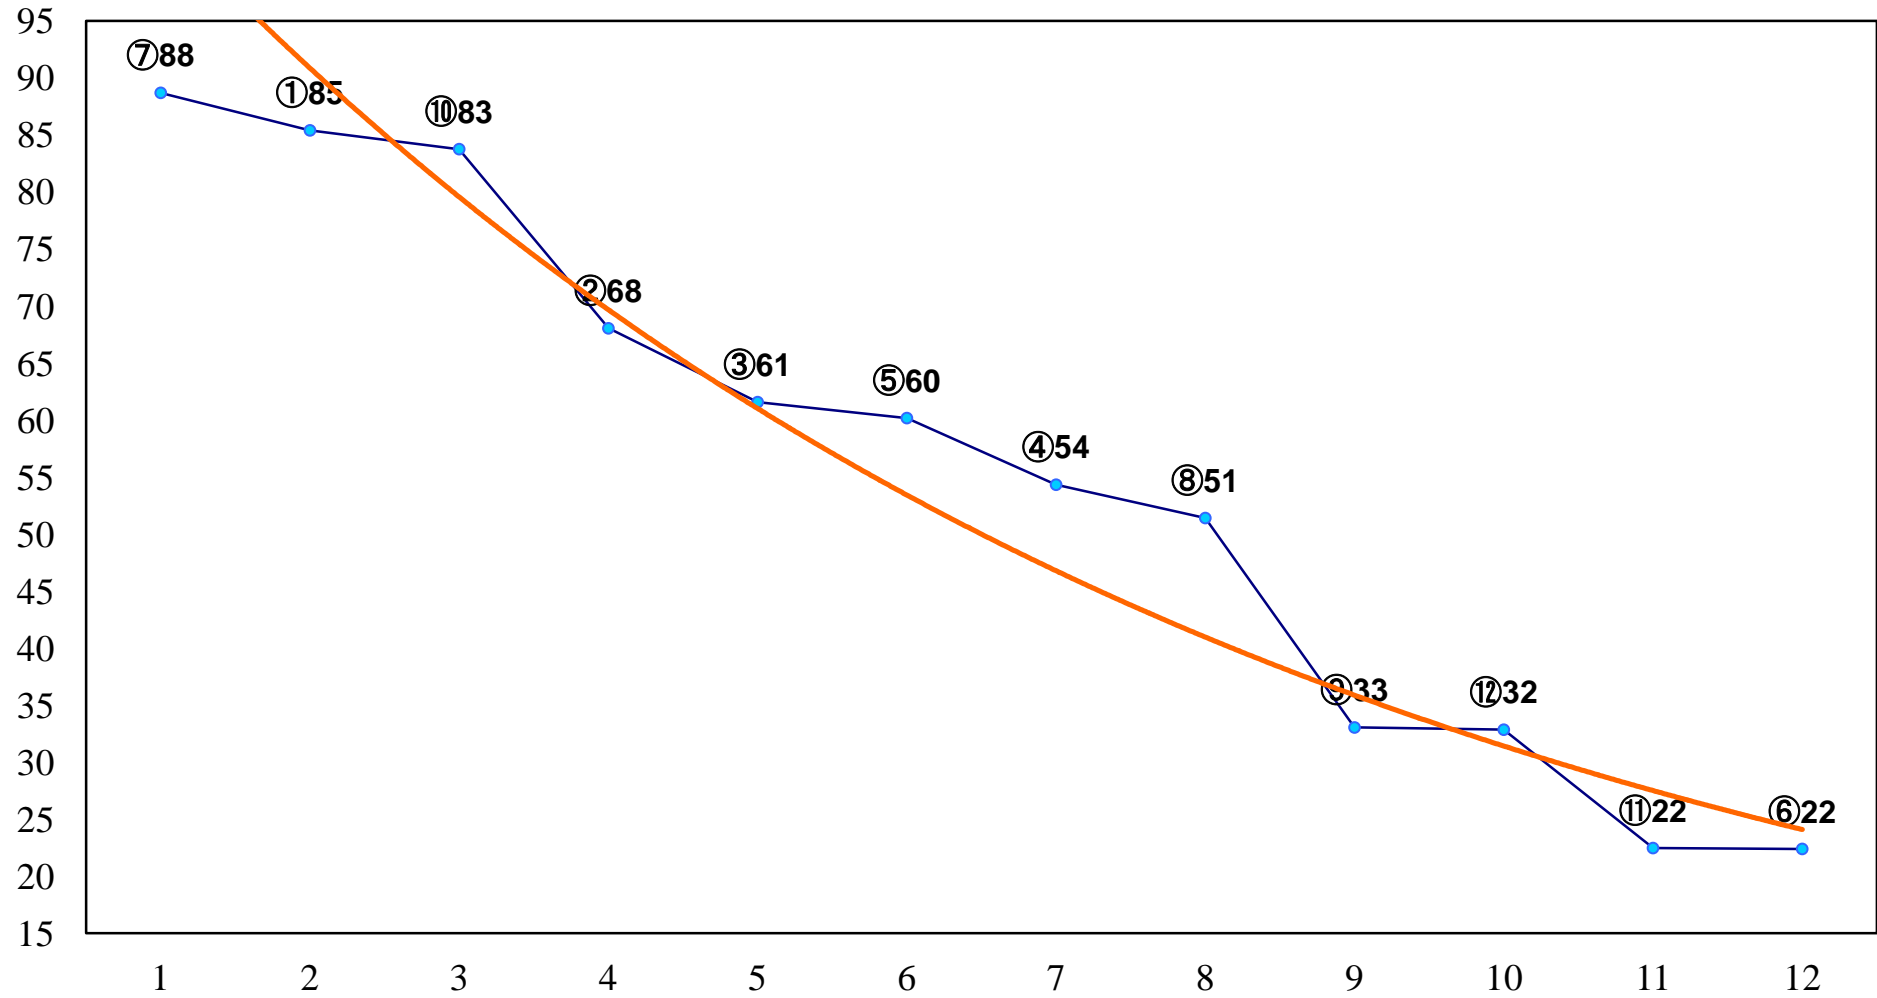

2015年07月01日(水) 川崎競馬 1R 14:45
3歳6口 左1400m

2015年07月01日(水) 川崎競馬 3R 15:45
C3四五 左1500m

2015年07月01日(水) 川崎競馬 4R 16:15
C3四五 左1500m

2015年07月01日(水) 川崎競馬 6R 17:15
C2八九十 左1400m

2015年07月01日(水) 川崎競馬 7R 17:45
C2八九十 左1600m

2015年07月01日(水) 川崎競馬 12R 20:50
彦星特別C1二 左1500m