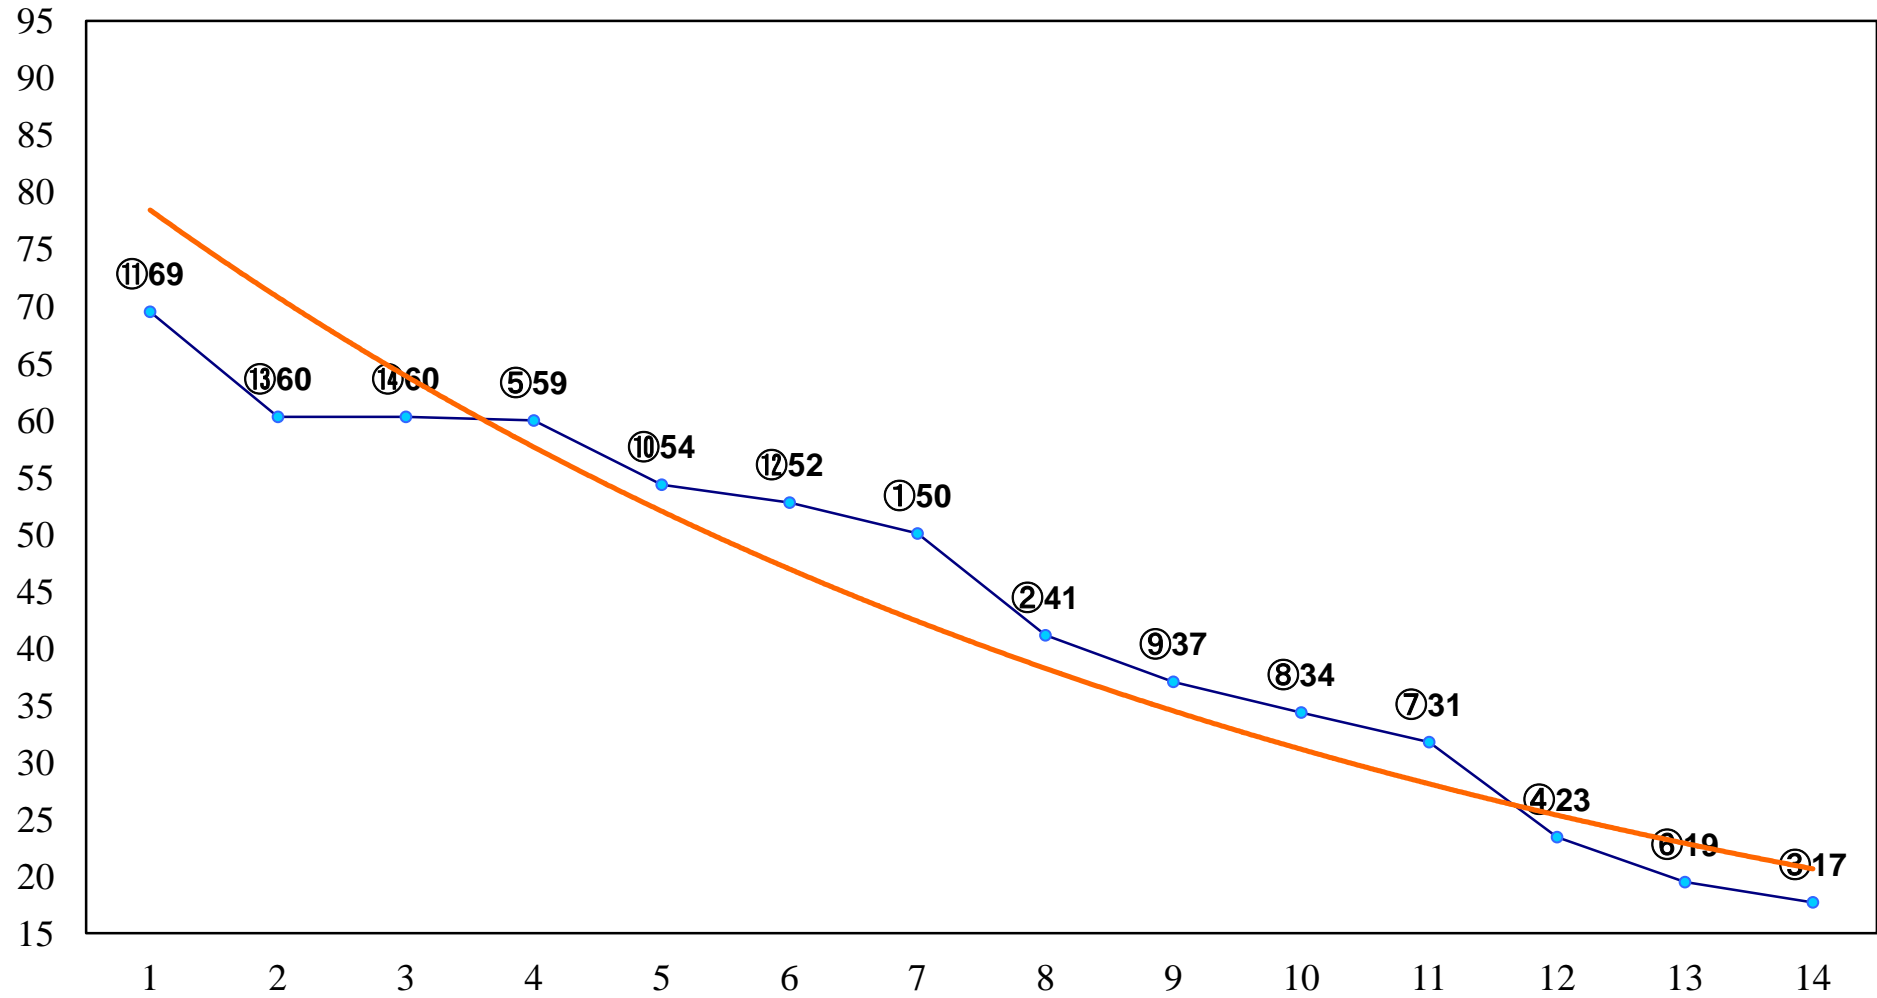

2015年07月02日(木) 川崎競馬 10R 20:15
ア・フラッド・オブ・サークルB2ニB3ー 左1600m

2015年07月02日(木) 川崎競馬 9R 19:40
海開き賞B3四 左1500m