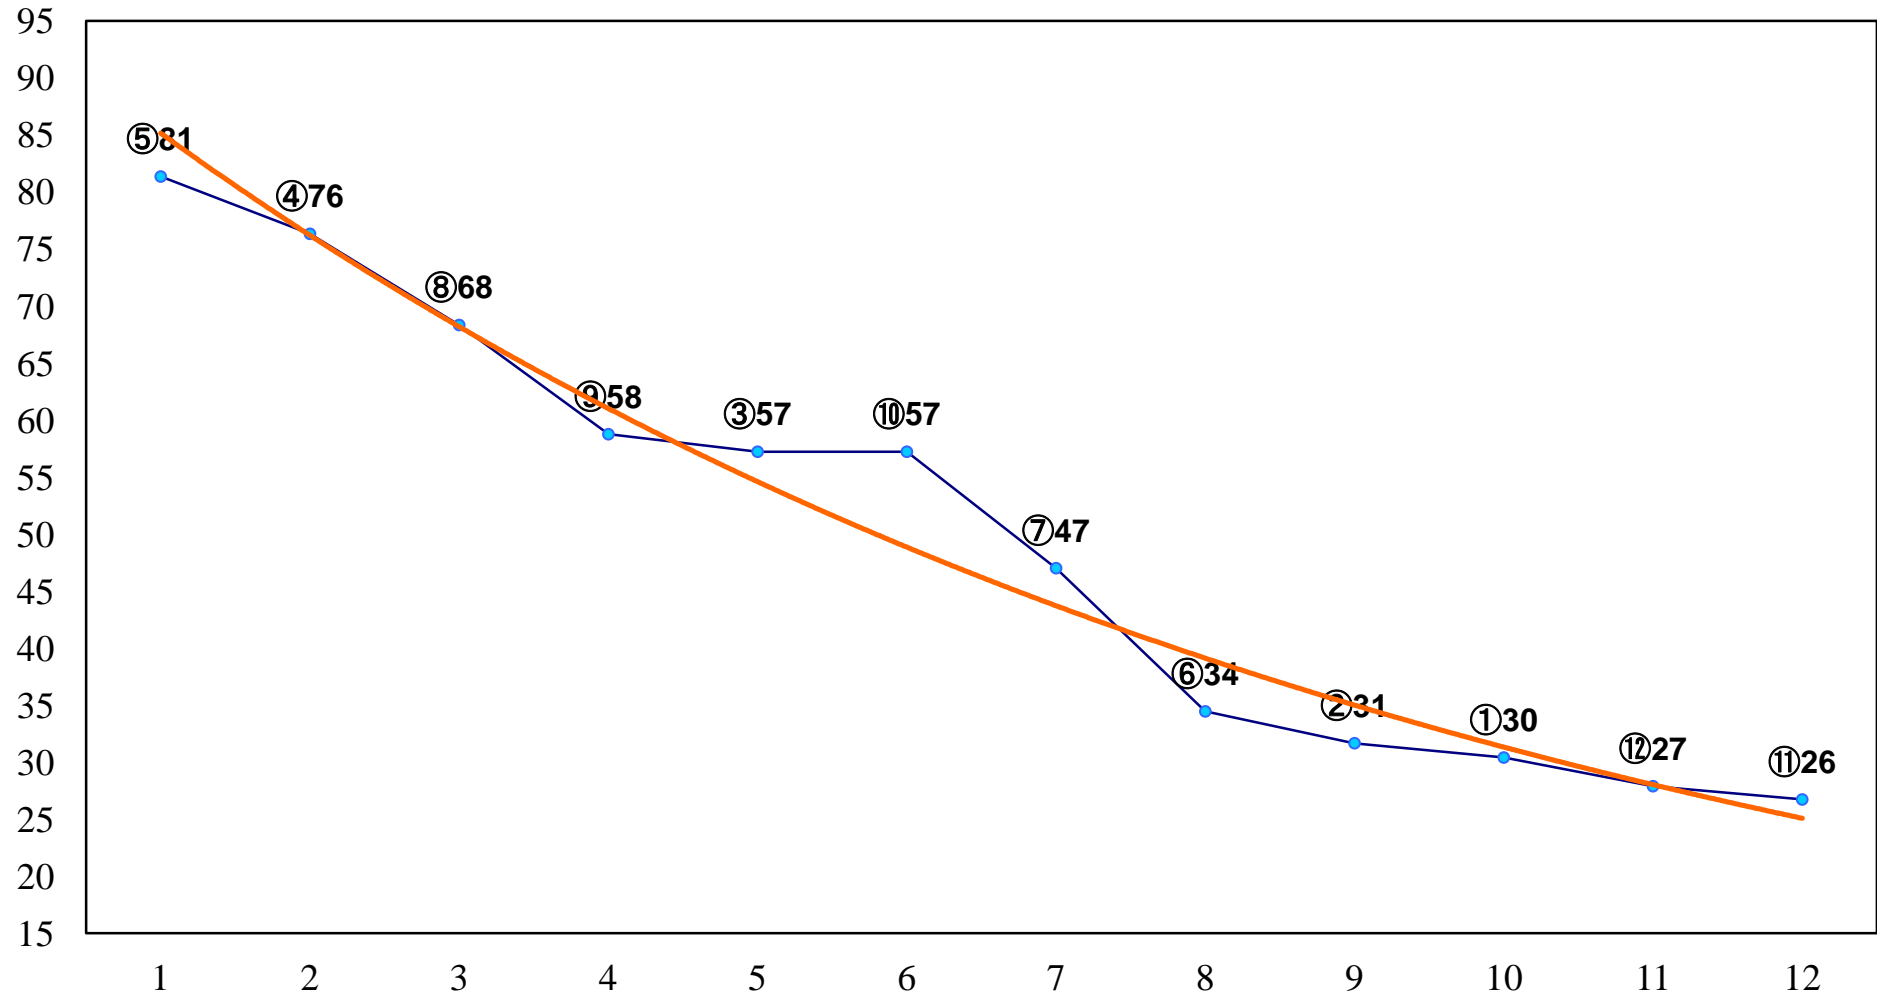

2015年07月02日(木) 川崎競馬 7R 18:30
C2十一 十二 左1400m