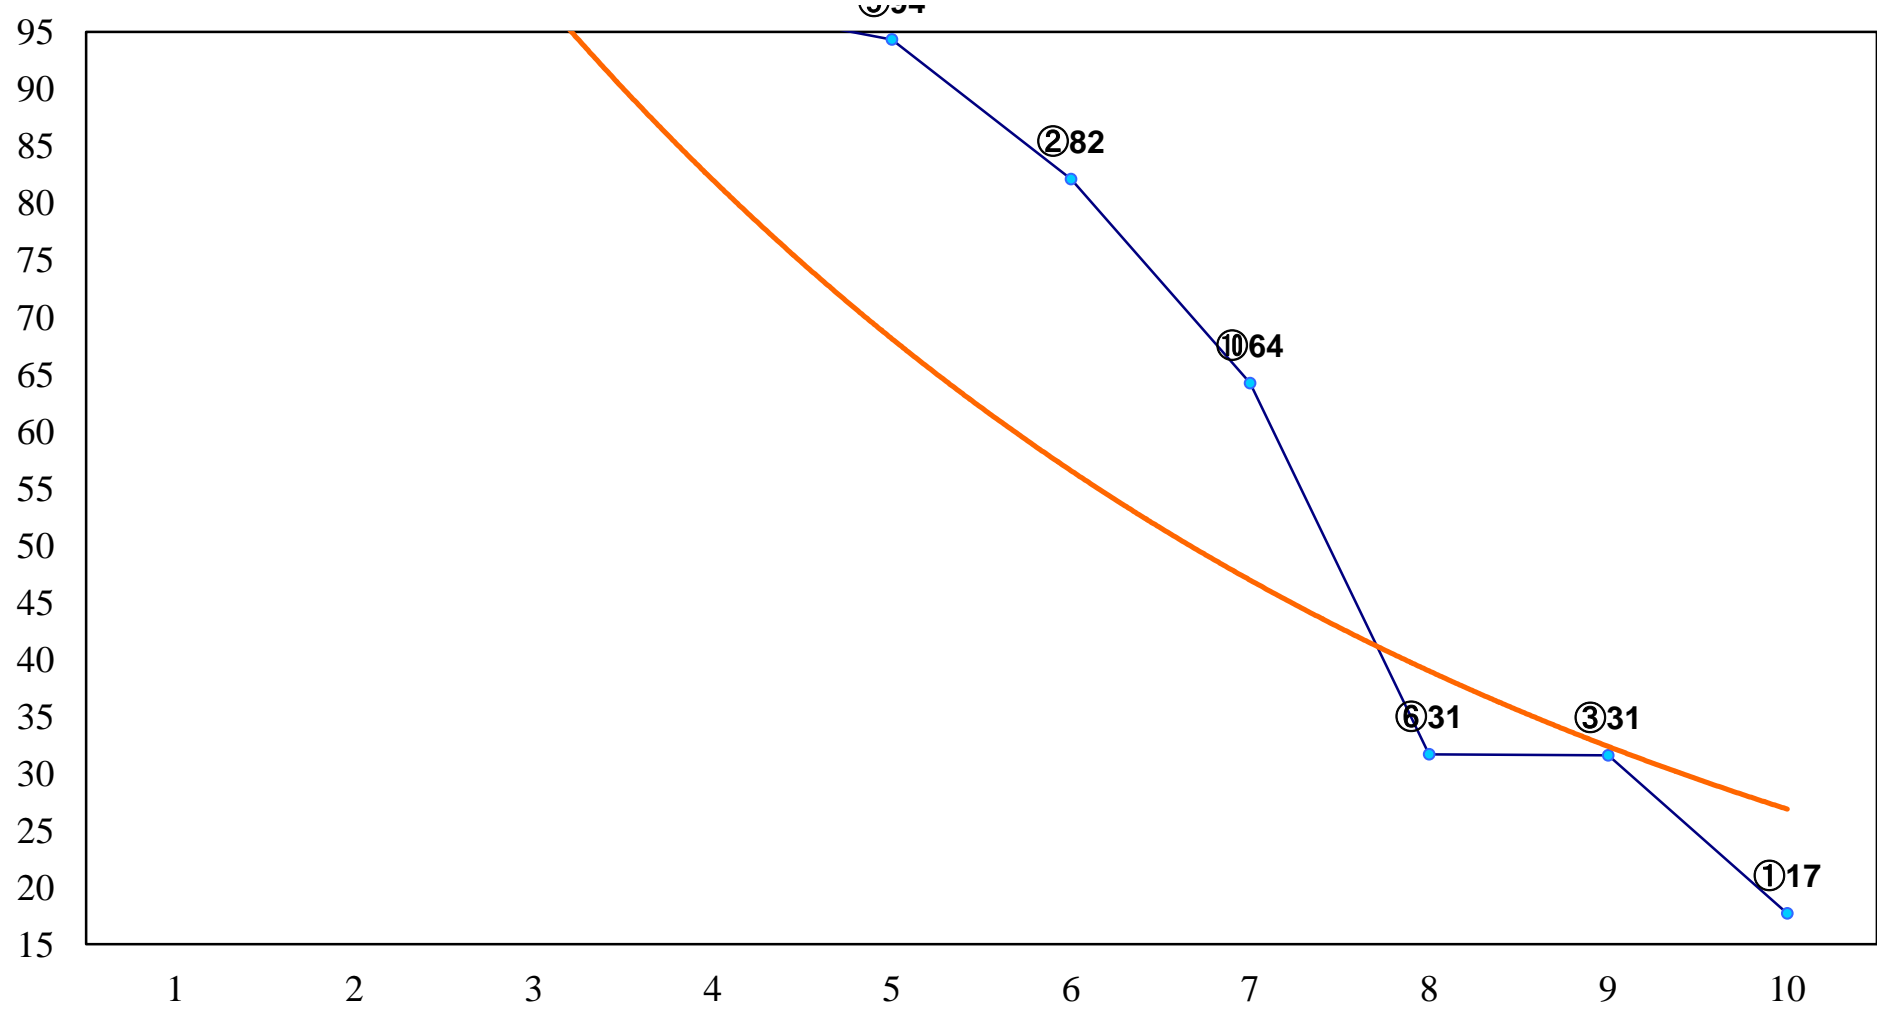

2015年07月02日(木) 川崎競馬 1R 15:30
サンライズ賞2歳1 左1400m

2015年07月02日(木) 川崎競馬 2R 16:00
3歳9 左1400m

2015年07月02日(木) 川崎競馬 3R 16:30
3歳8口 左1400m

2015年07月02日(木) 川崎競馬 4R 17:00
C3二 三 左1500m

2015年07月02日(木) 川崎競馬 5R 17:30
3歳7イ 左1400m