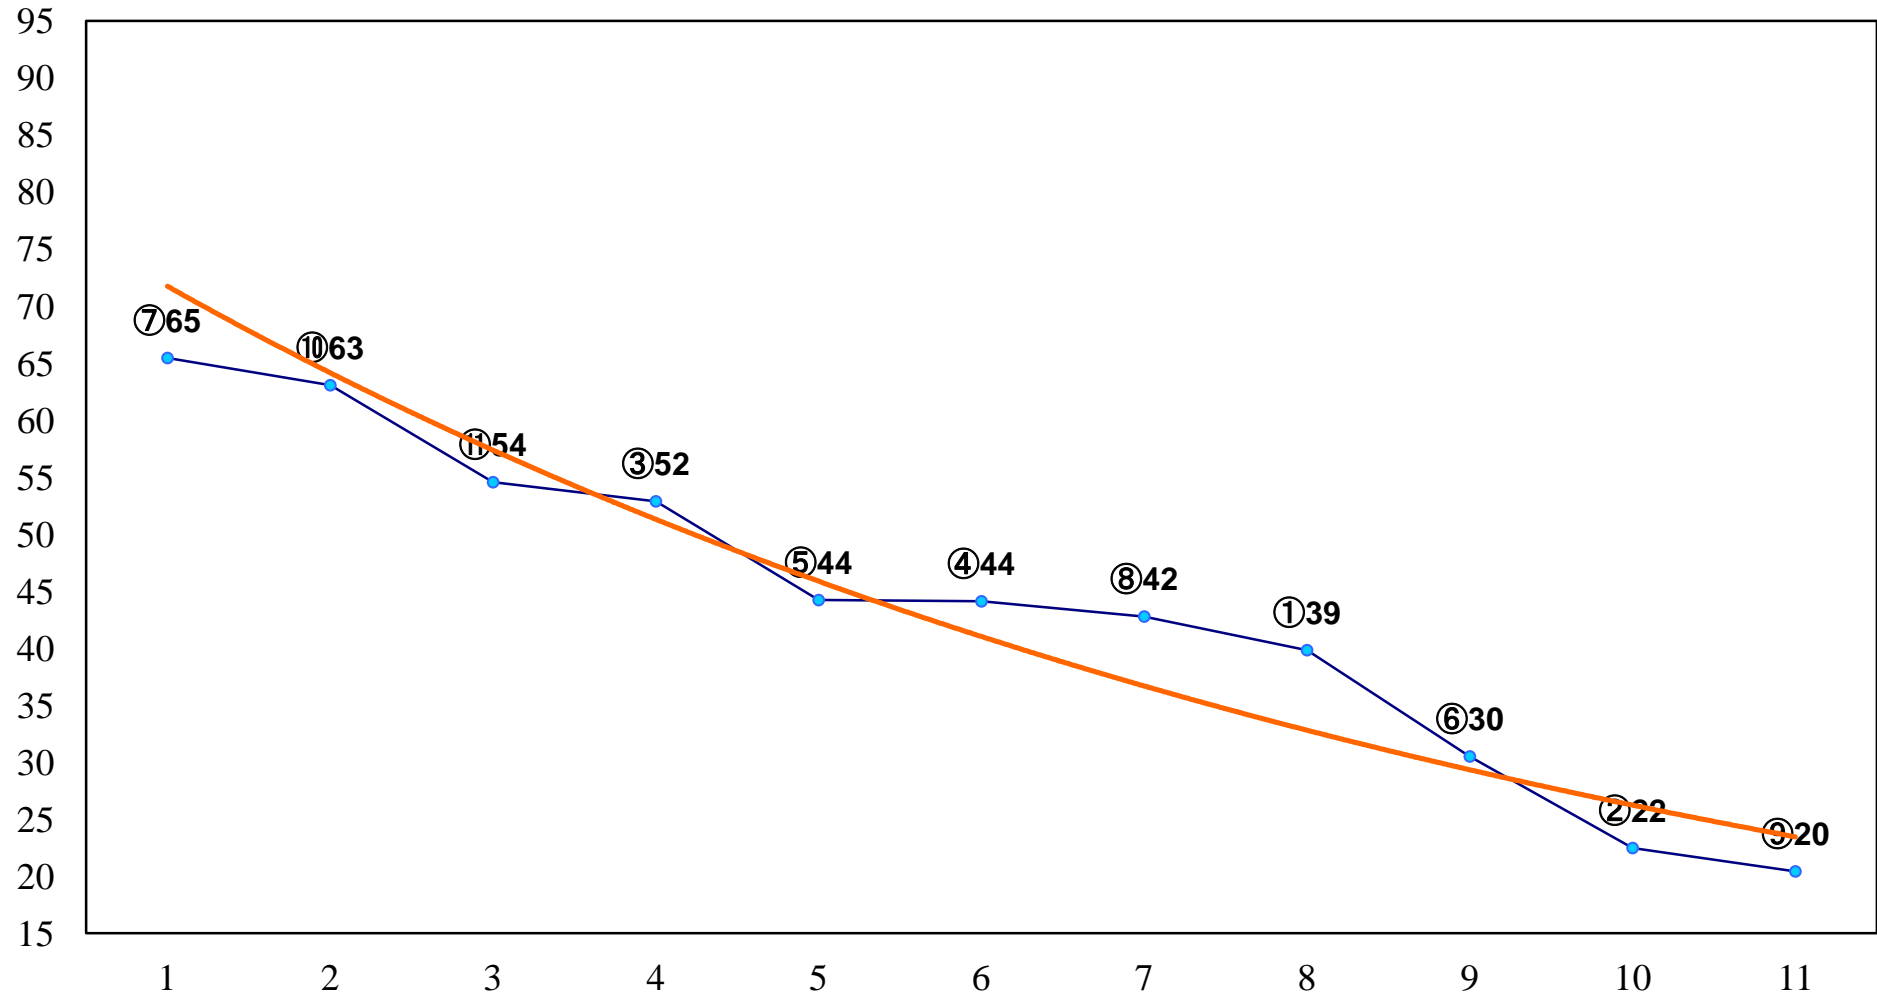

2015年07月02日(木) 川崎競馬 1R 15:30
サンライズ賞2歳1 左1400m

2015年07月02日(木) 川崎競馬 2R 16:00
3歳9 左1400m

2015年07月02日(木) 川崎競馬 3R 16:30
3歳8口 左1400m

2015年07月02日(木) 川崎競馬 4R 17:00
C3二 三 左1500m

2015年07月02日(木) 川崎競馬 5R 17:30
3歳7イ 左1400m