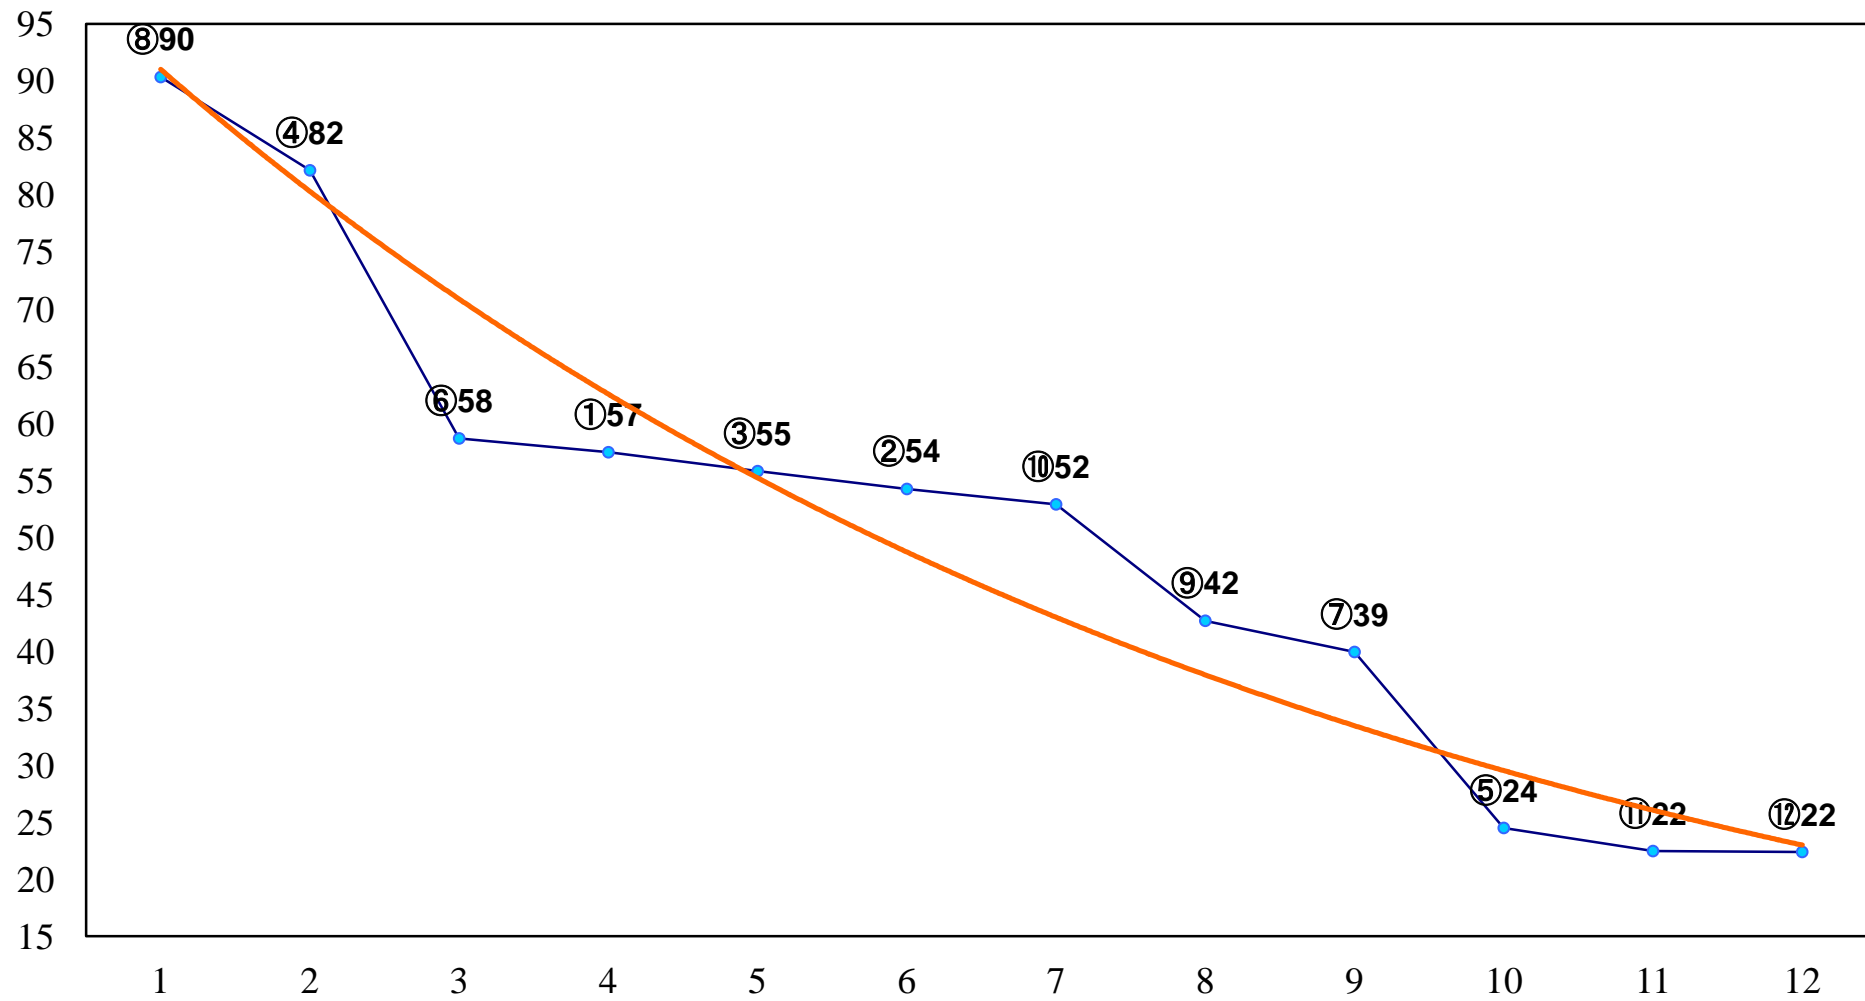

2015年07月02日(木) 川崎競馬 1R 15:30
サンライズ賞2歳1 左1400m

2015年07月02日(木) 川崎競馬 2R 16:00
3歳9 左1400m

2015年07月02日(木) 川崎競馬 3R 16:30
3歳8口 左1400m

2015年07月02日(木) 川崎競馬 4R 17:00
C3二 三 左1500m

2015年07月02日(木) 川崎競馬 5R 17:30
3歳7イ 左1400m