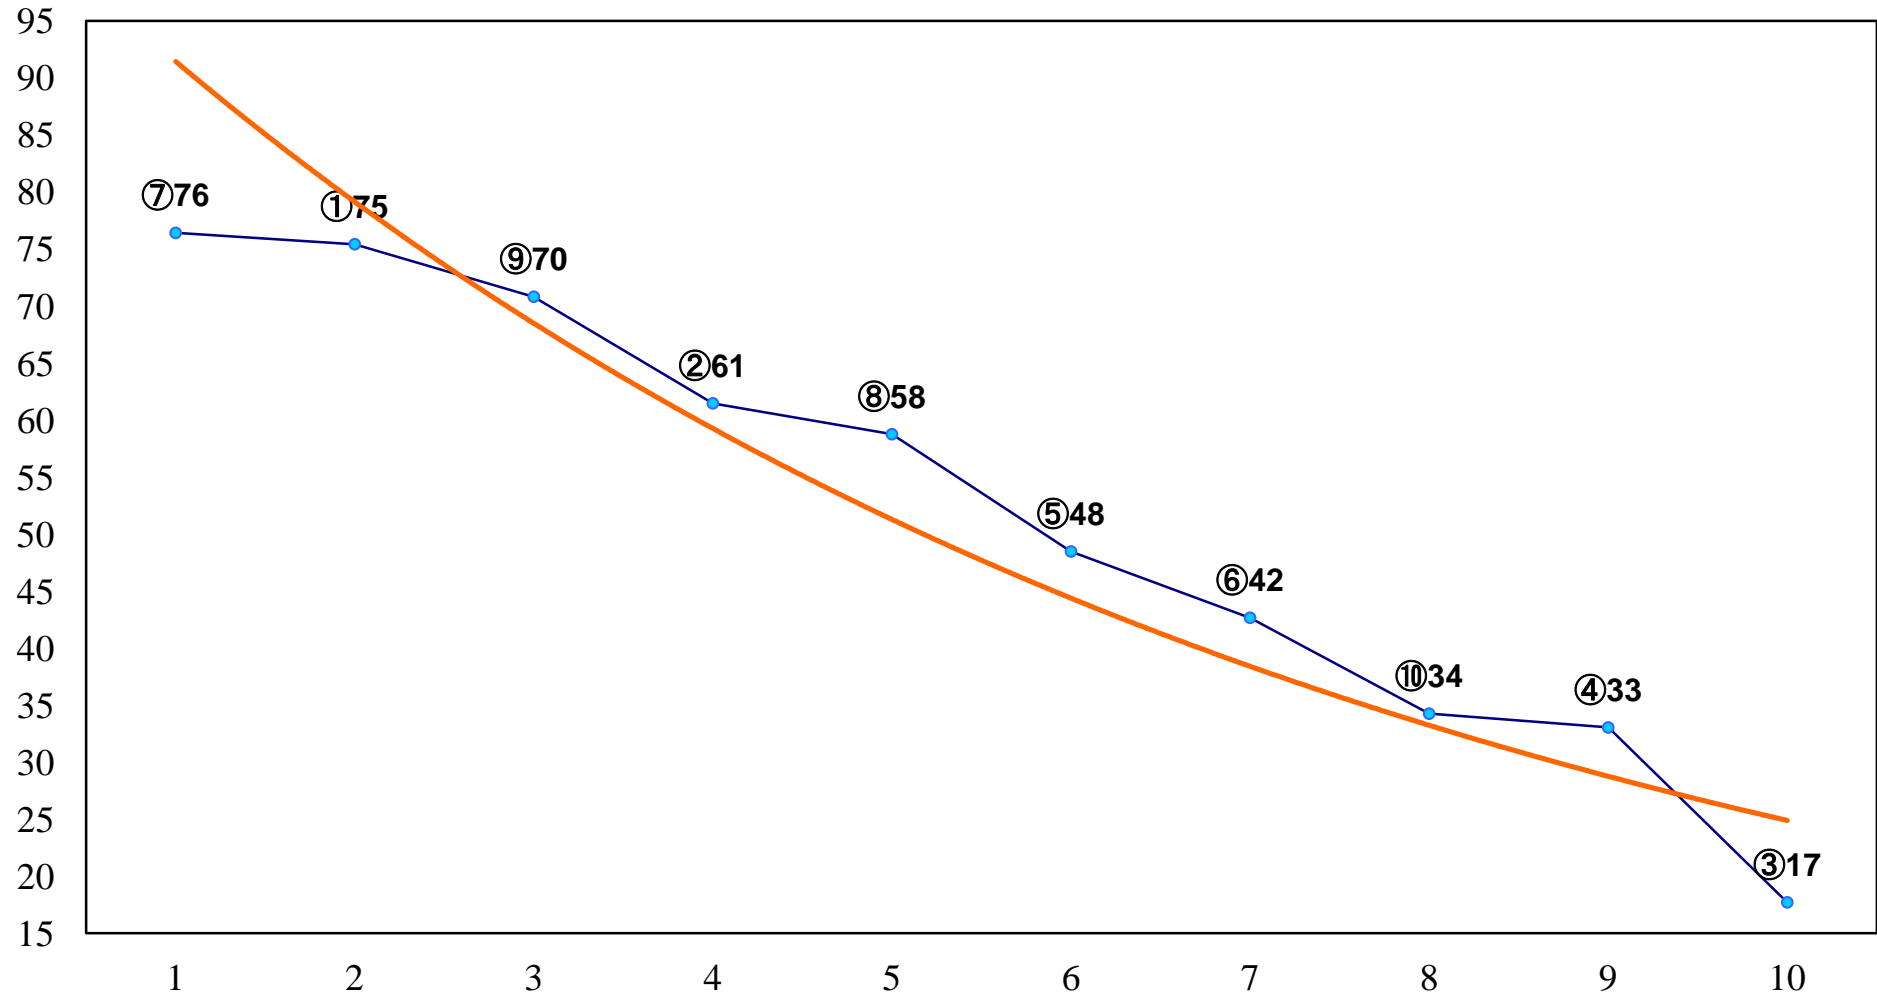

2015年07月02日(木) 川崎競馬 1R 15:30
サンライズ賞2歳1 左1400m

2015年07月02日(木) 川崎競馬 2R 16:00
3歳9 左1400m

2015年07月02日(木) 川崎競馬 3R 16:30
3歳8口 左1400m

2015年07月02日(木) 川崎競馬 4R 17:00
C3二 三 左1500m

2015年07月02日(木) 川崎競馬 5R 17:30
3歳7イ 左1400m