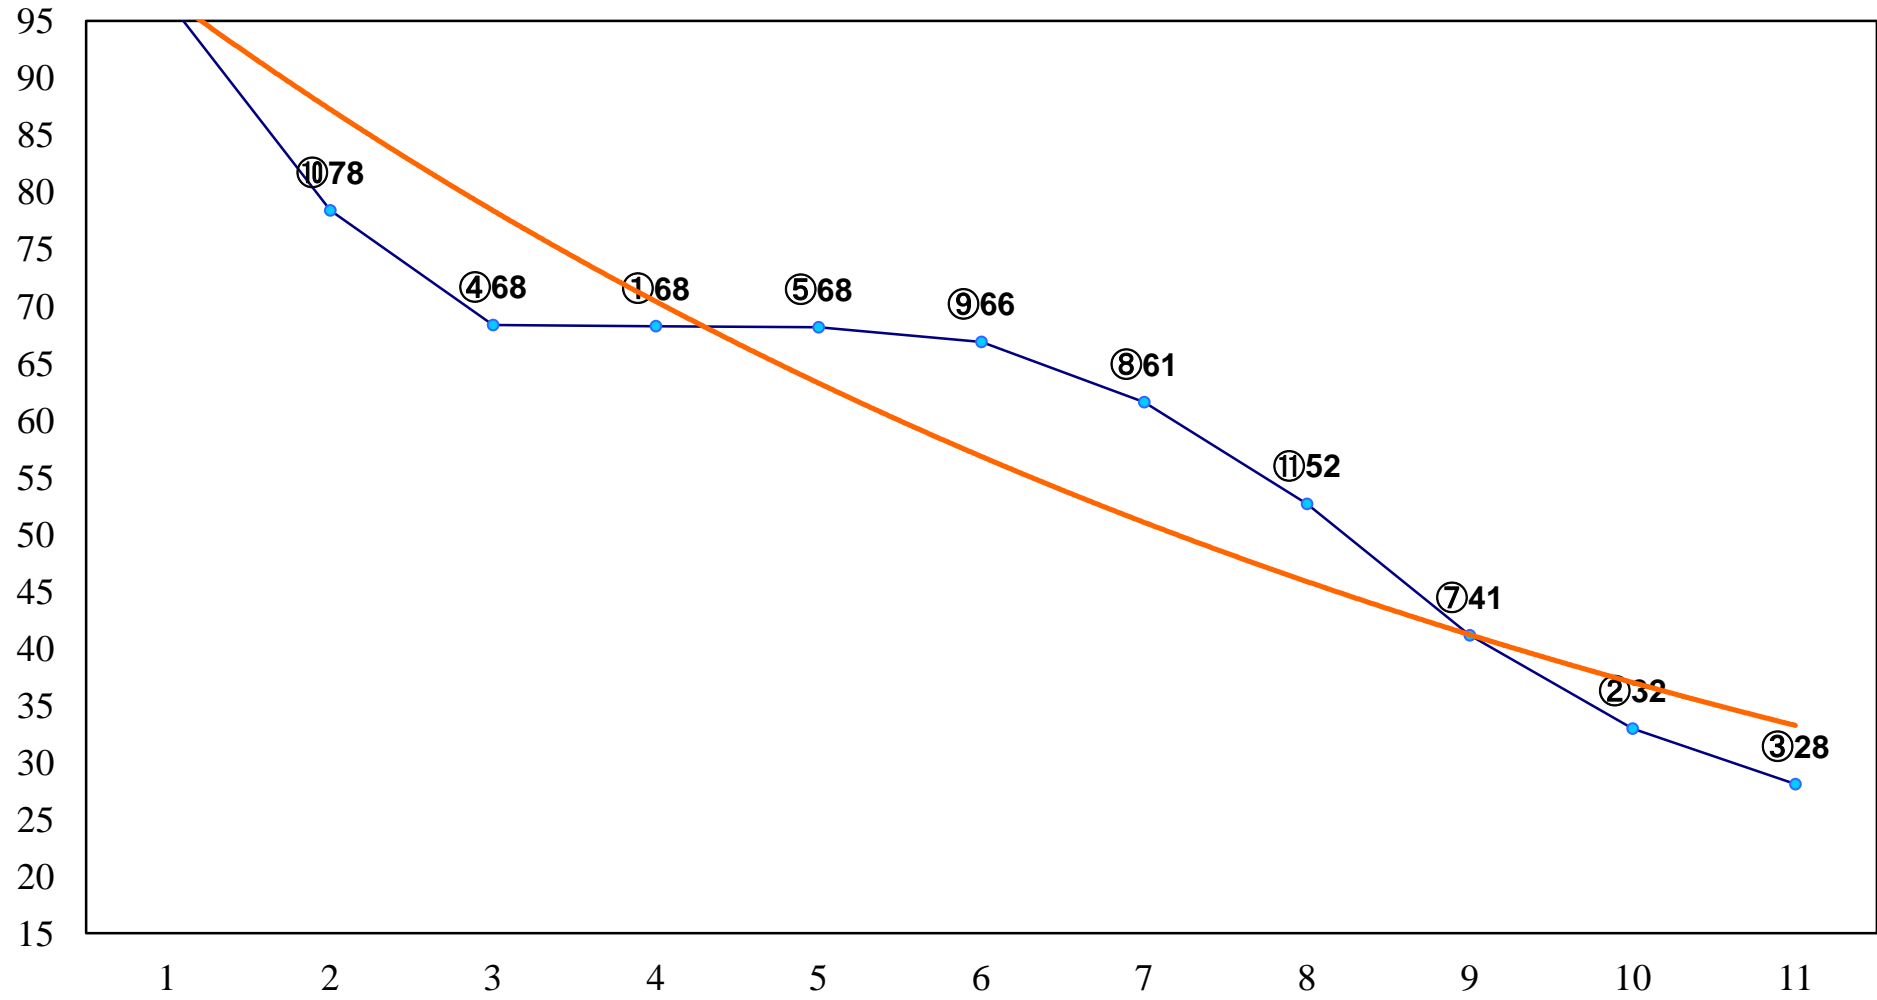

2015年07月02日(木) 川崎競馬 2R 16:00
3歳9 左1400m