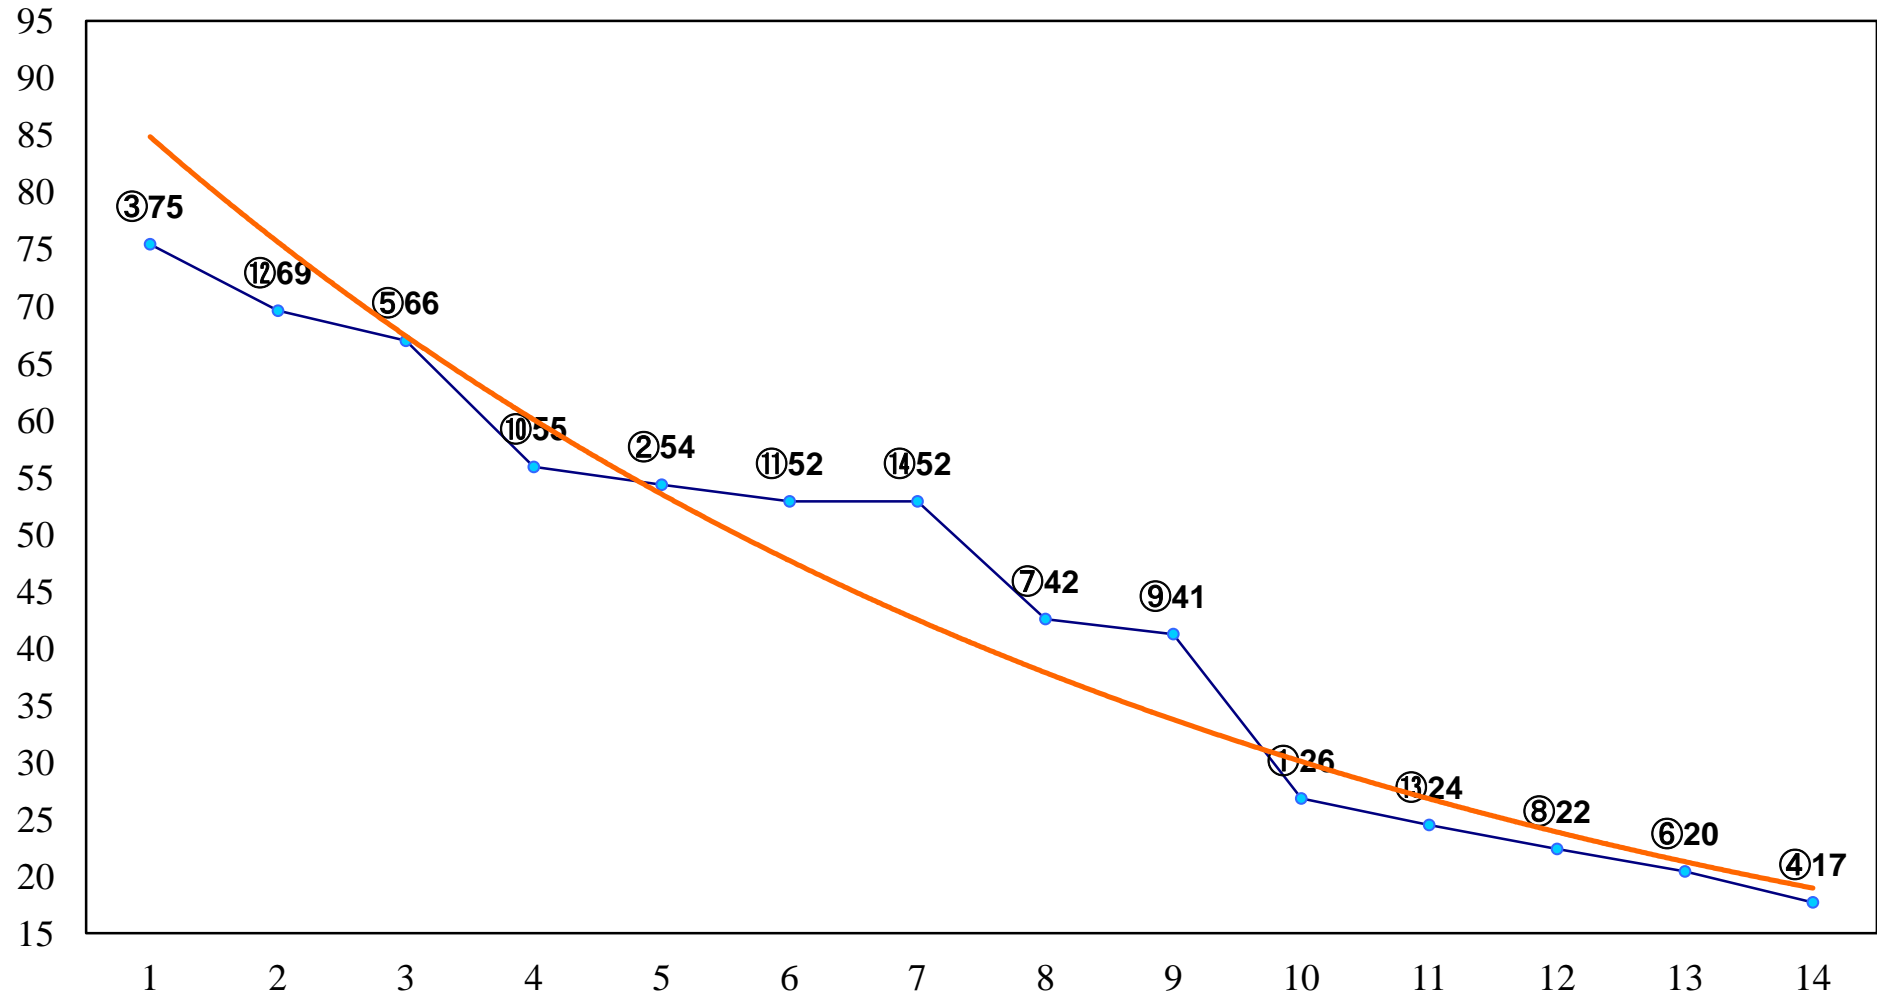

2015年07月02日(木) 川崎競馬 8R 19:05
C2十一 十二 左1600m