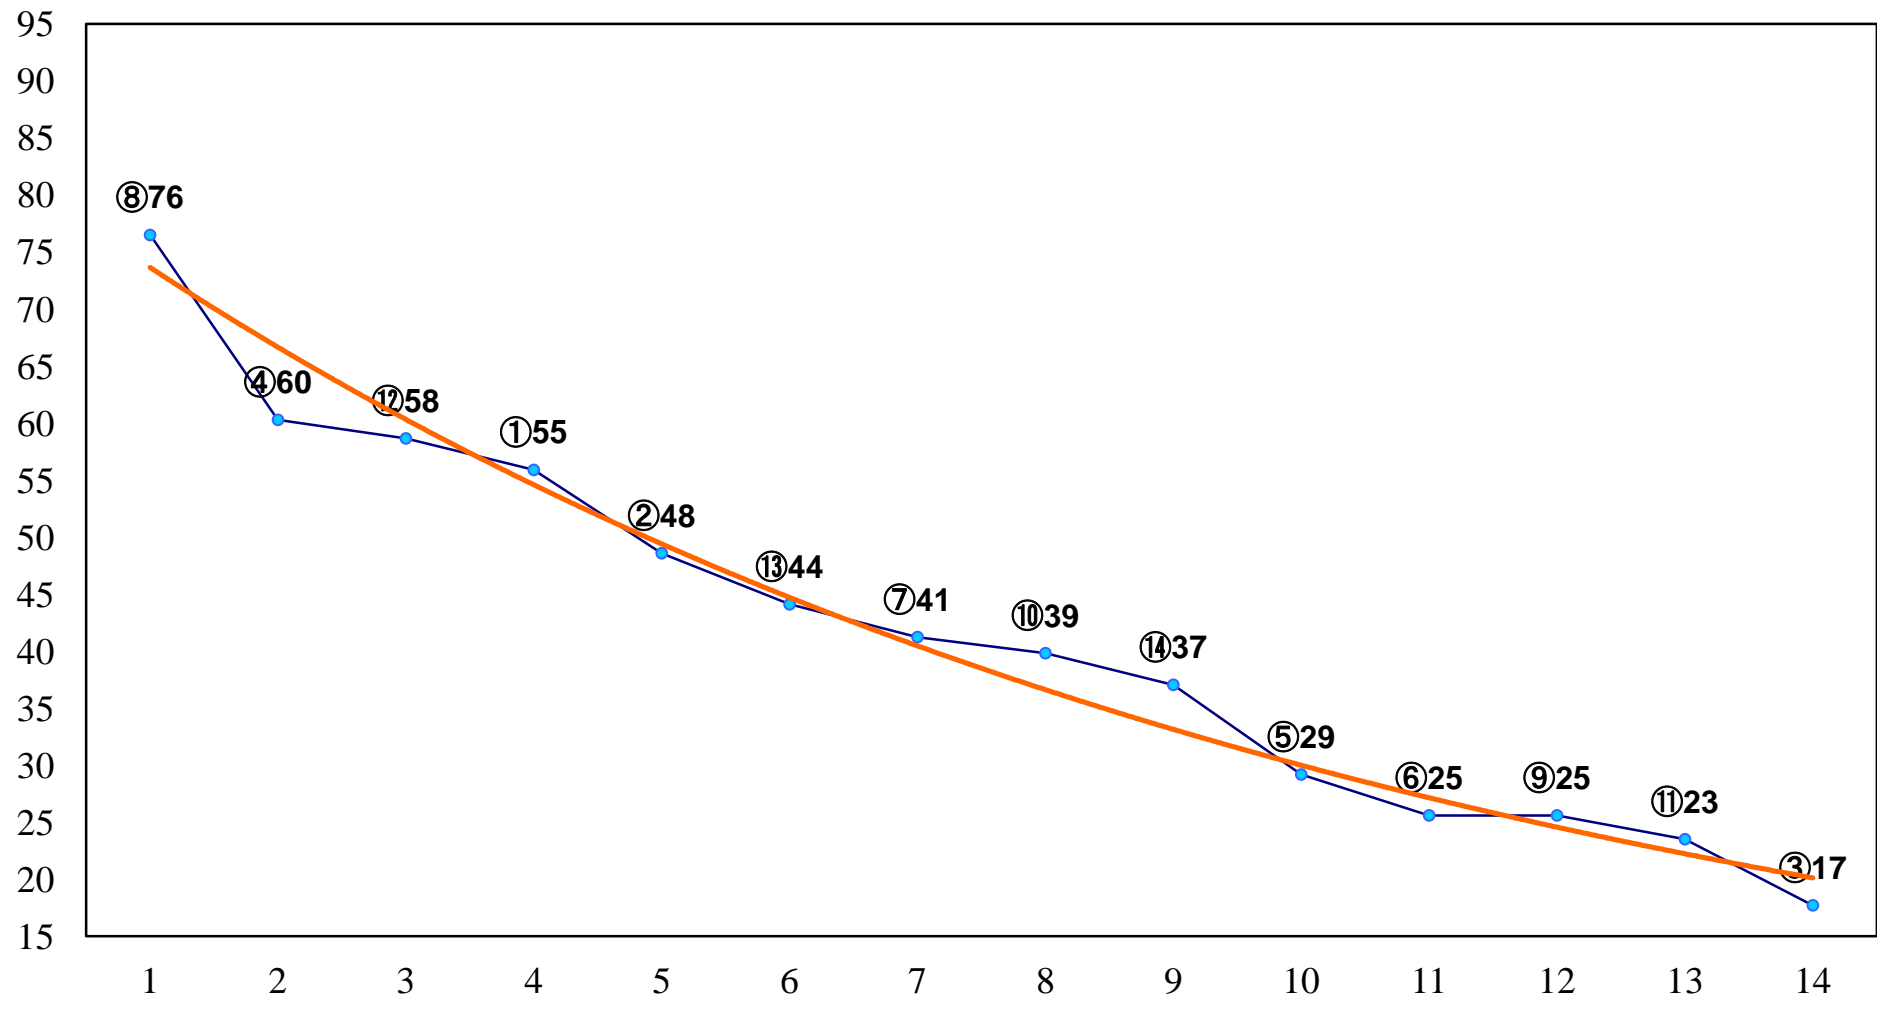

2015年07月02日(木) 川崎競馬 11R 20:50
山百合特別C1三 左1400m