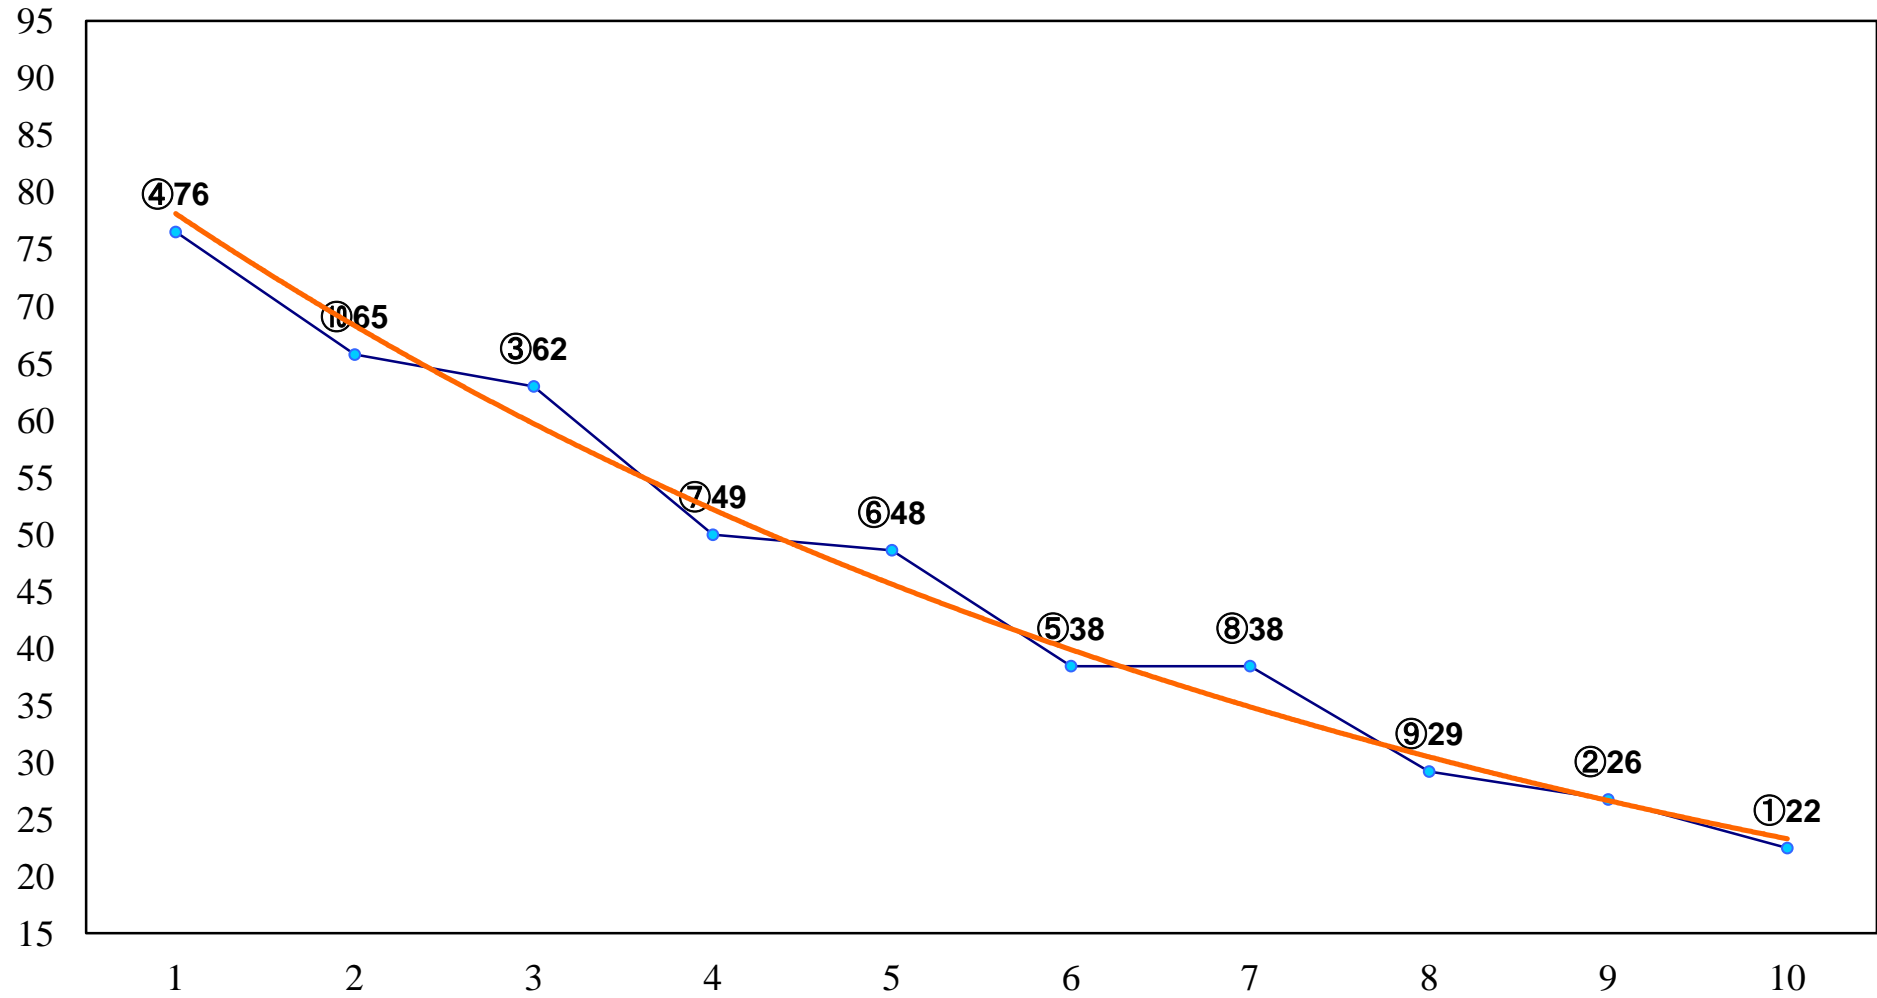

2015年07月02日(木) 川崎競馬 6R 18:00
C3二 三 左1500m