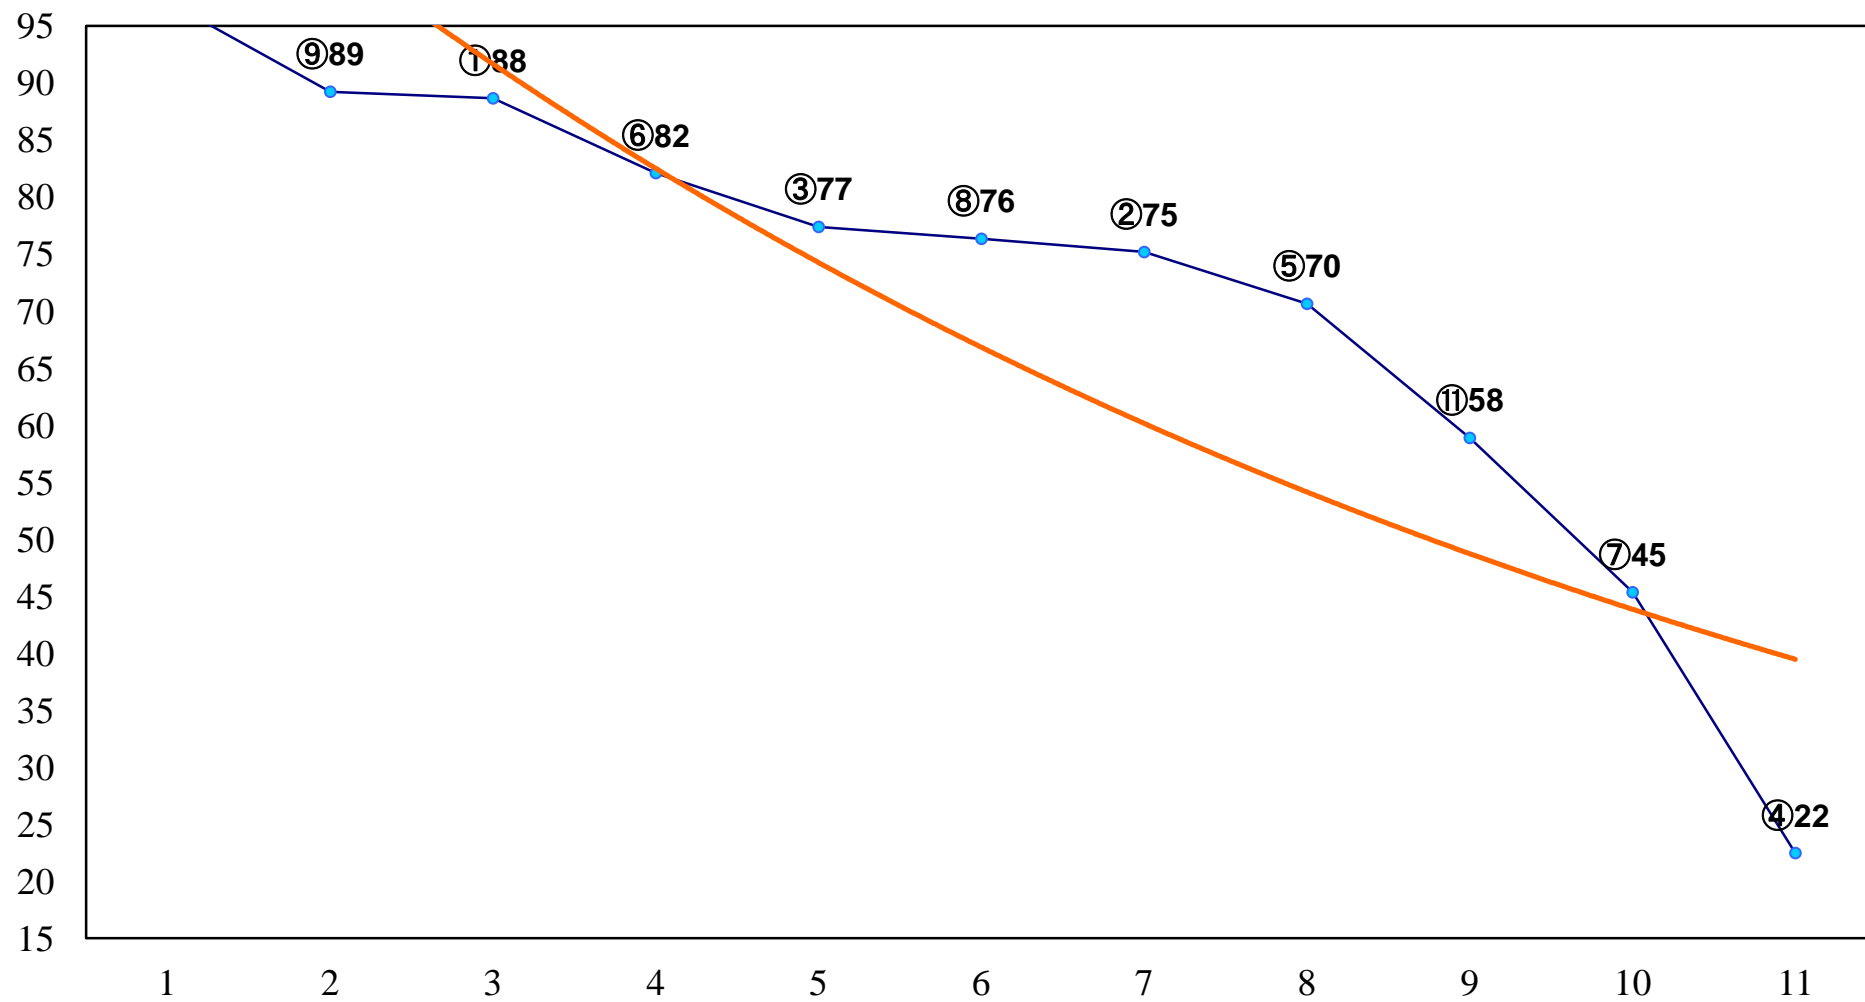

2015年07月03日(金) 川崎競馬 1R 15:30
スパークングデビュー 新馬2歳3口 左900m

2015年07月03日(金) 川崎競馬 2R 16:00
スパークングデビュー 新馬2歳2イ 左900m

2015年07月03日(金) 川崎競馬 3R 16:30
3歳10未出走 左1400m

2015年07月03日(金) 川崎競馬 4R 17:00
C3一 左1500m

2015年07月03日(金) 川崎競馬 5R 17:30
雷神賞3歳200万円未満選定馬 左900m