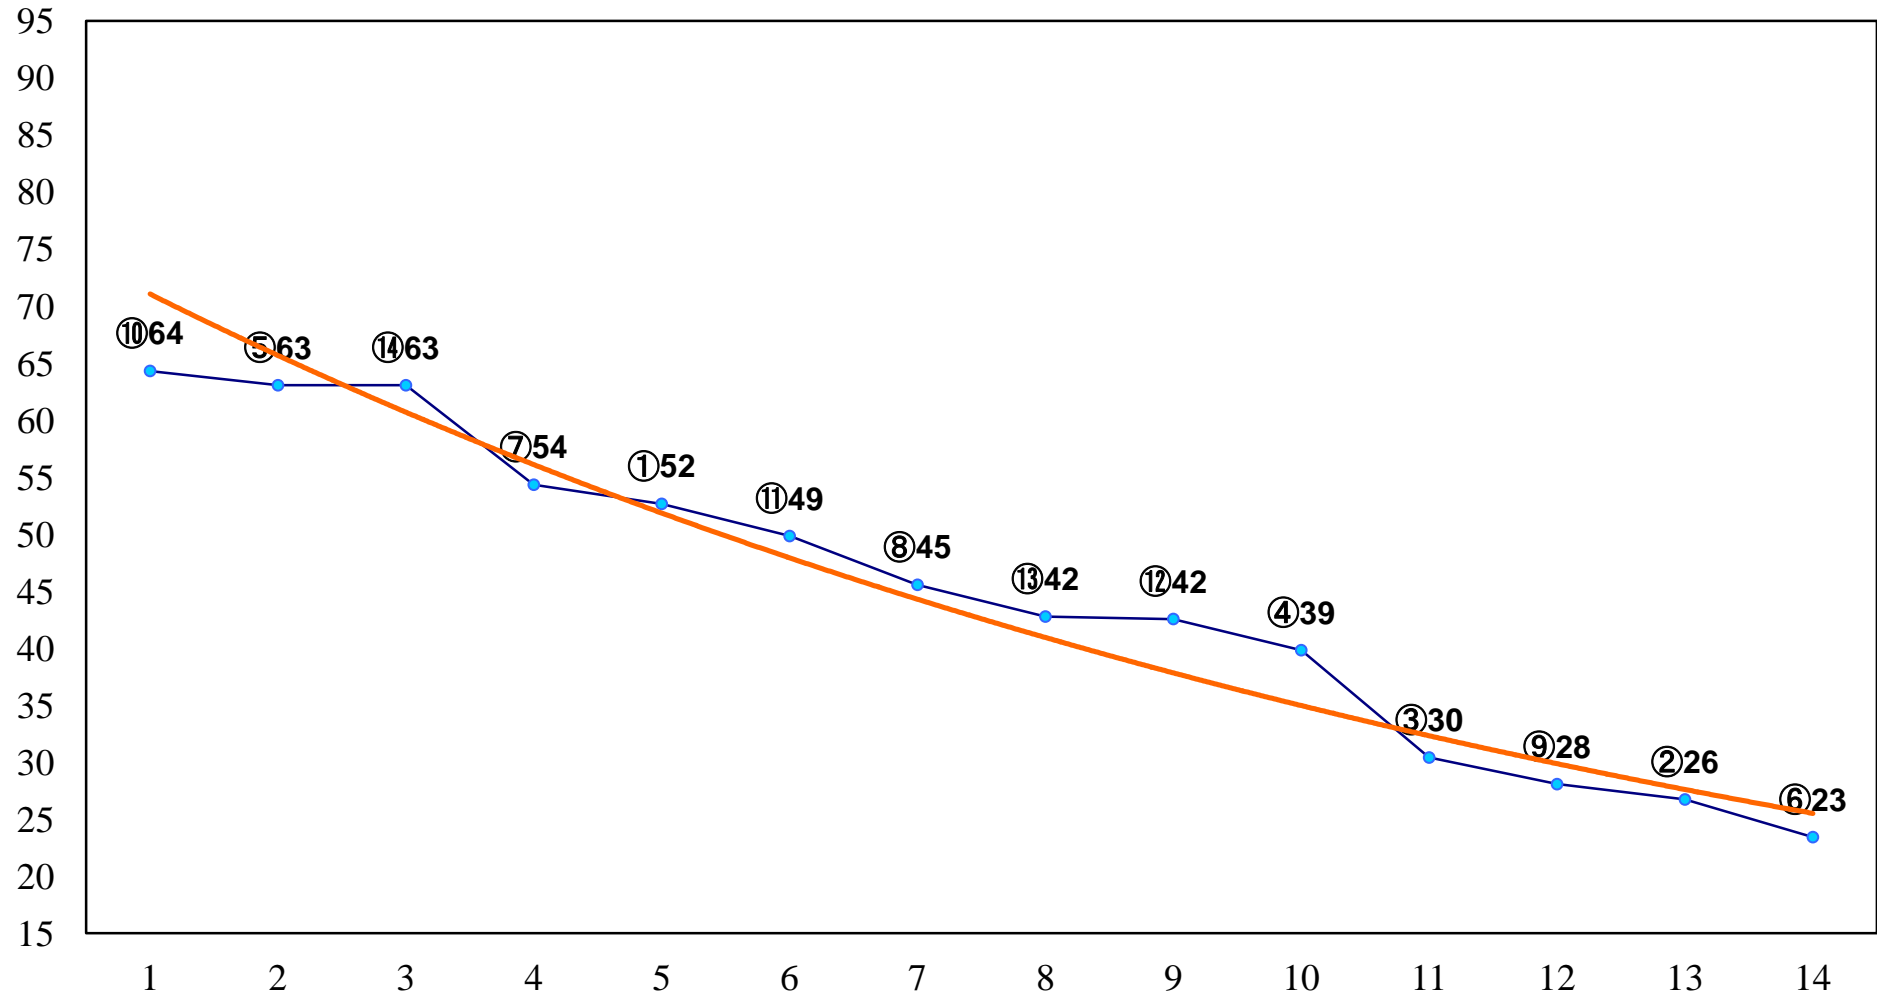

2015年07月03日(金) 川崎競馬 9R 19:40
山開き特別C1ー 左1600m