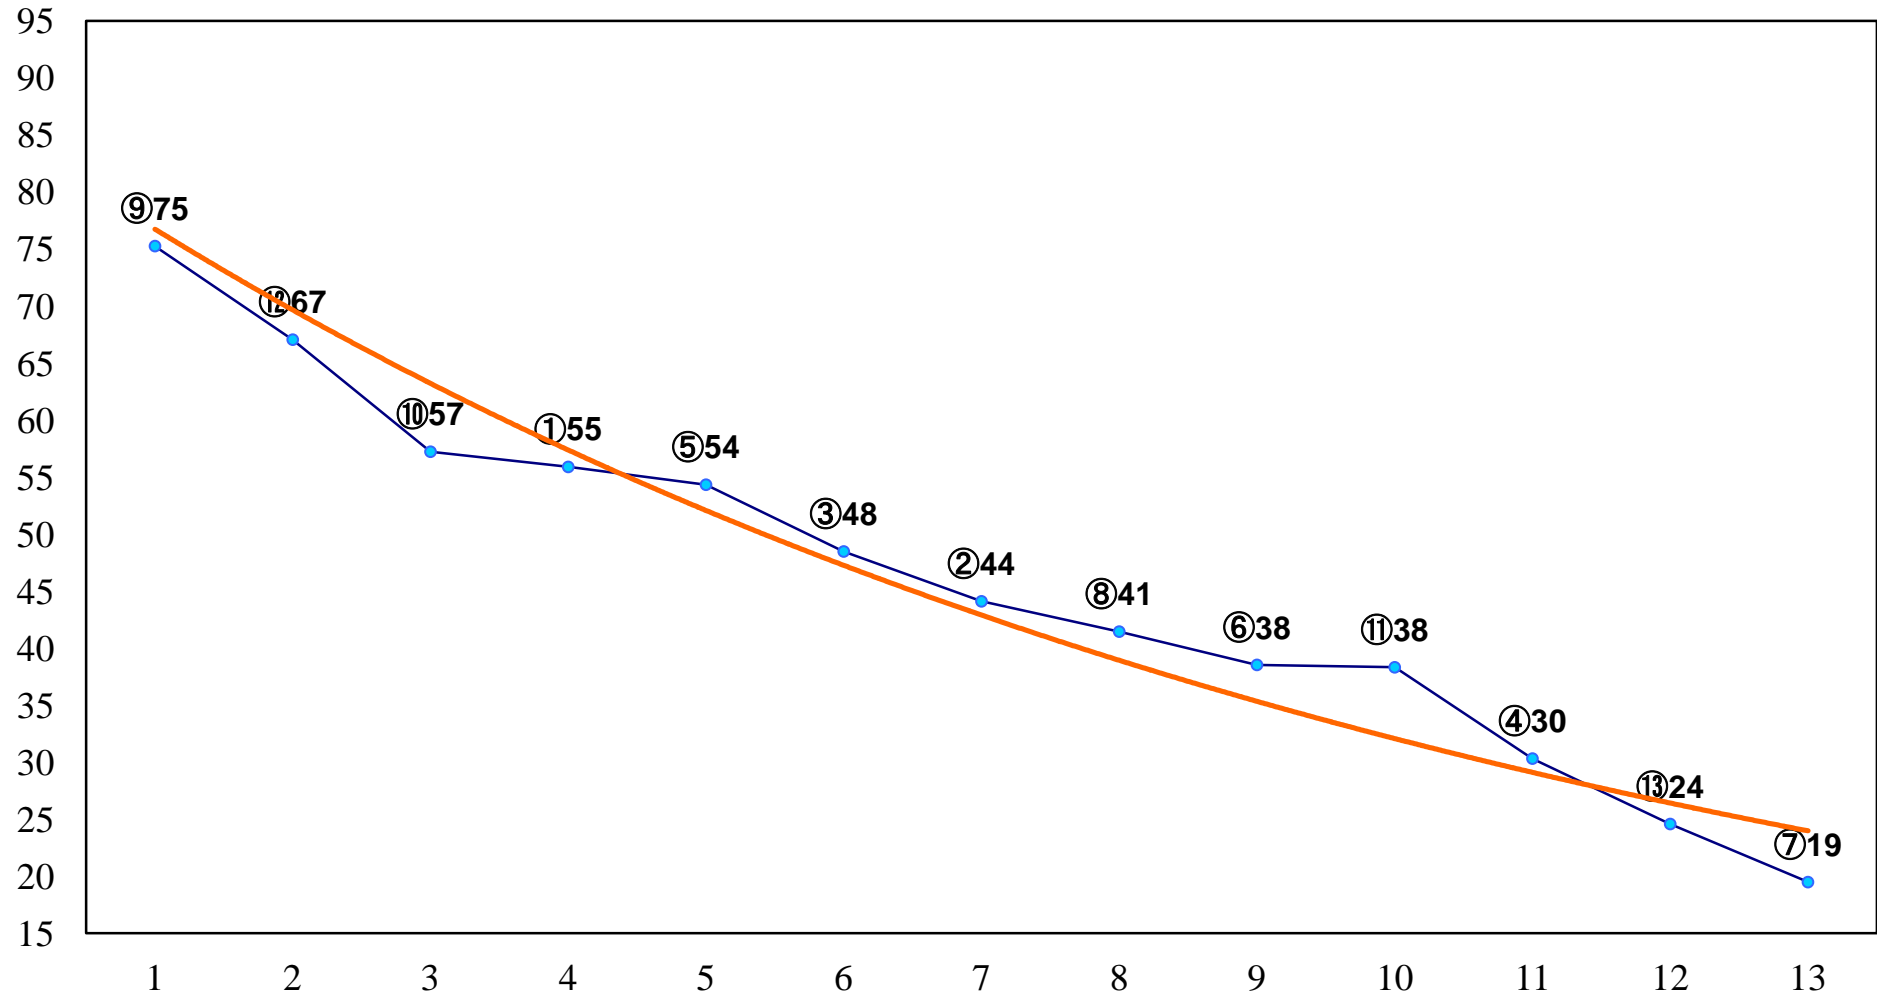

2015年07月03日(金) 川崎競馬 8R 19:05
夕凧特別3歳2 左1500m