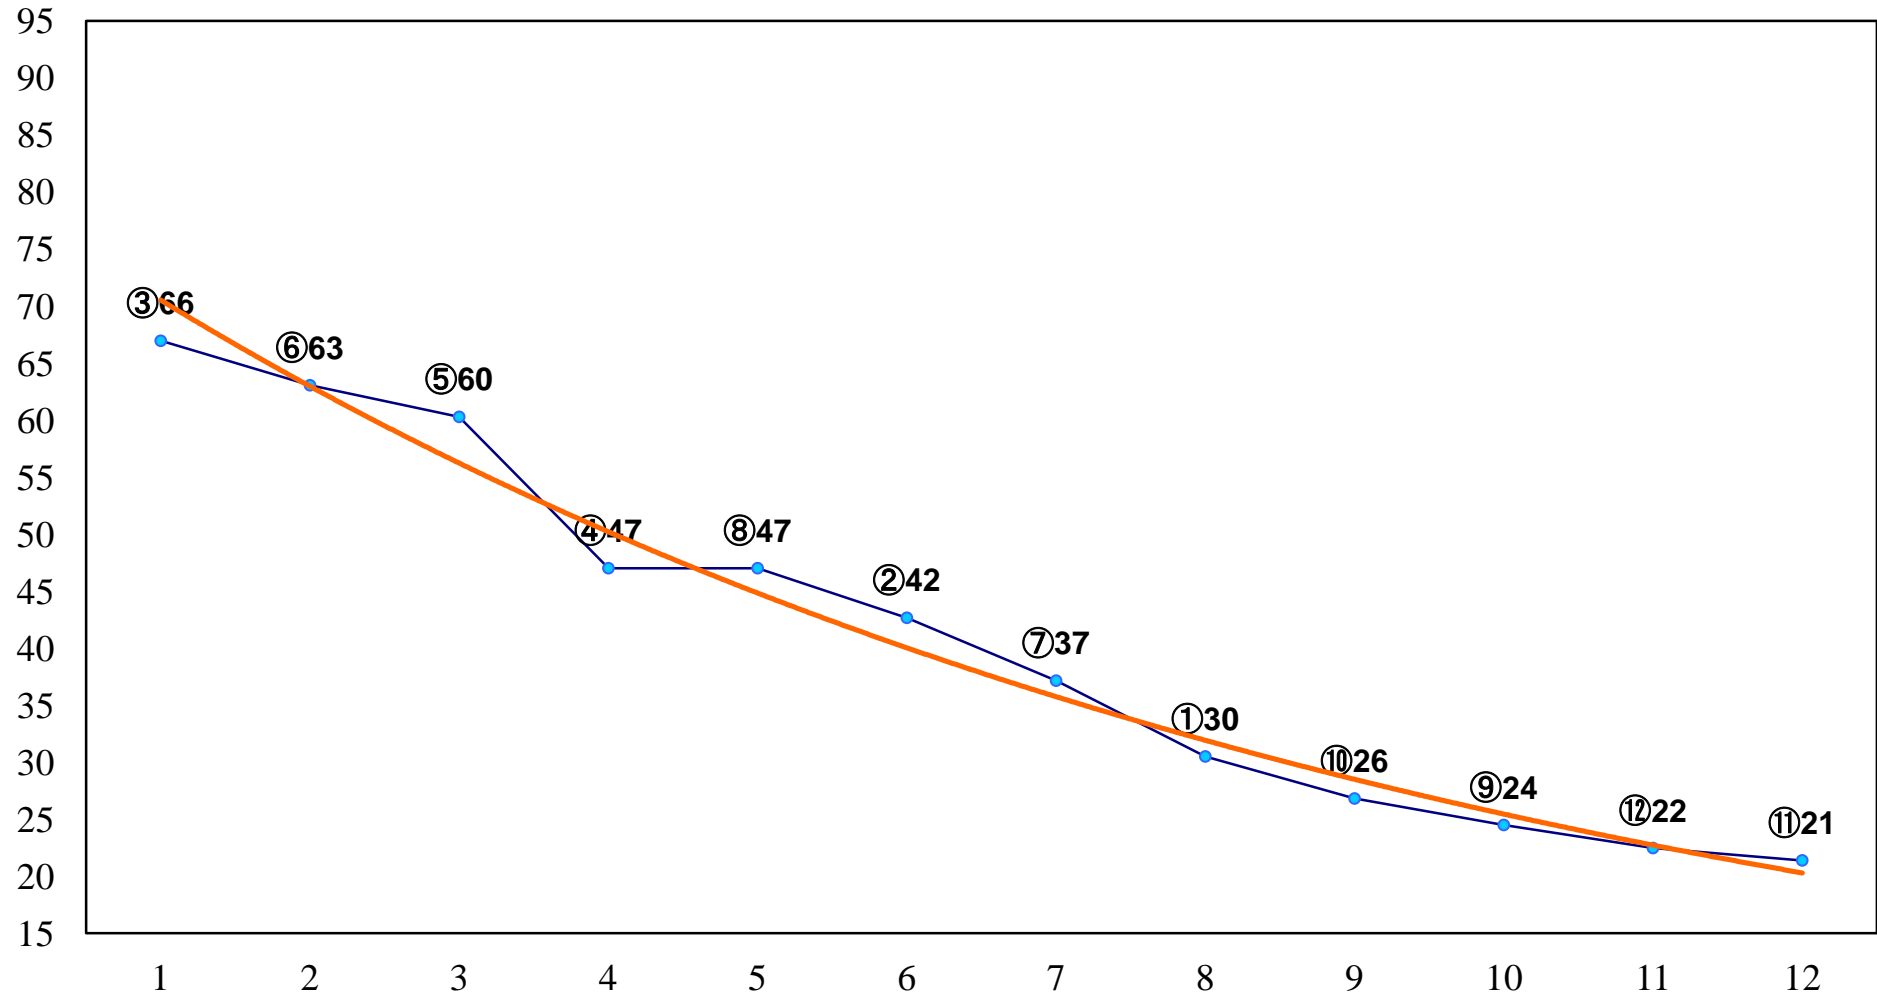

2015年07月03日(金) 川崎競馬 6R 18:00
C2十三 十四 左1400m