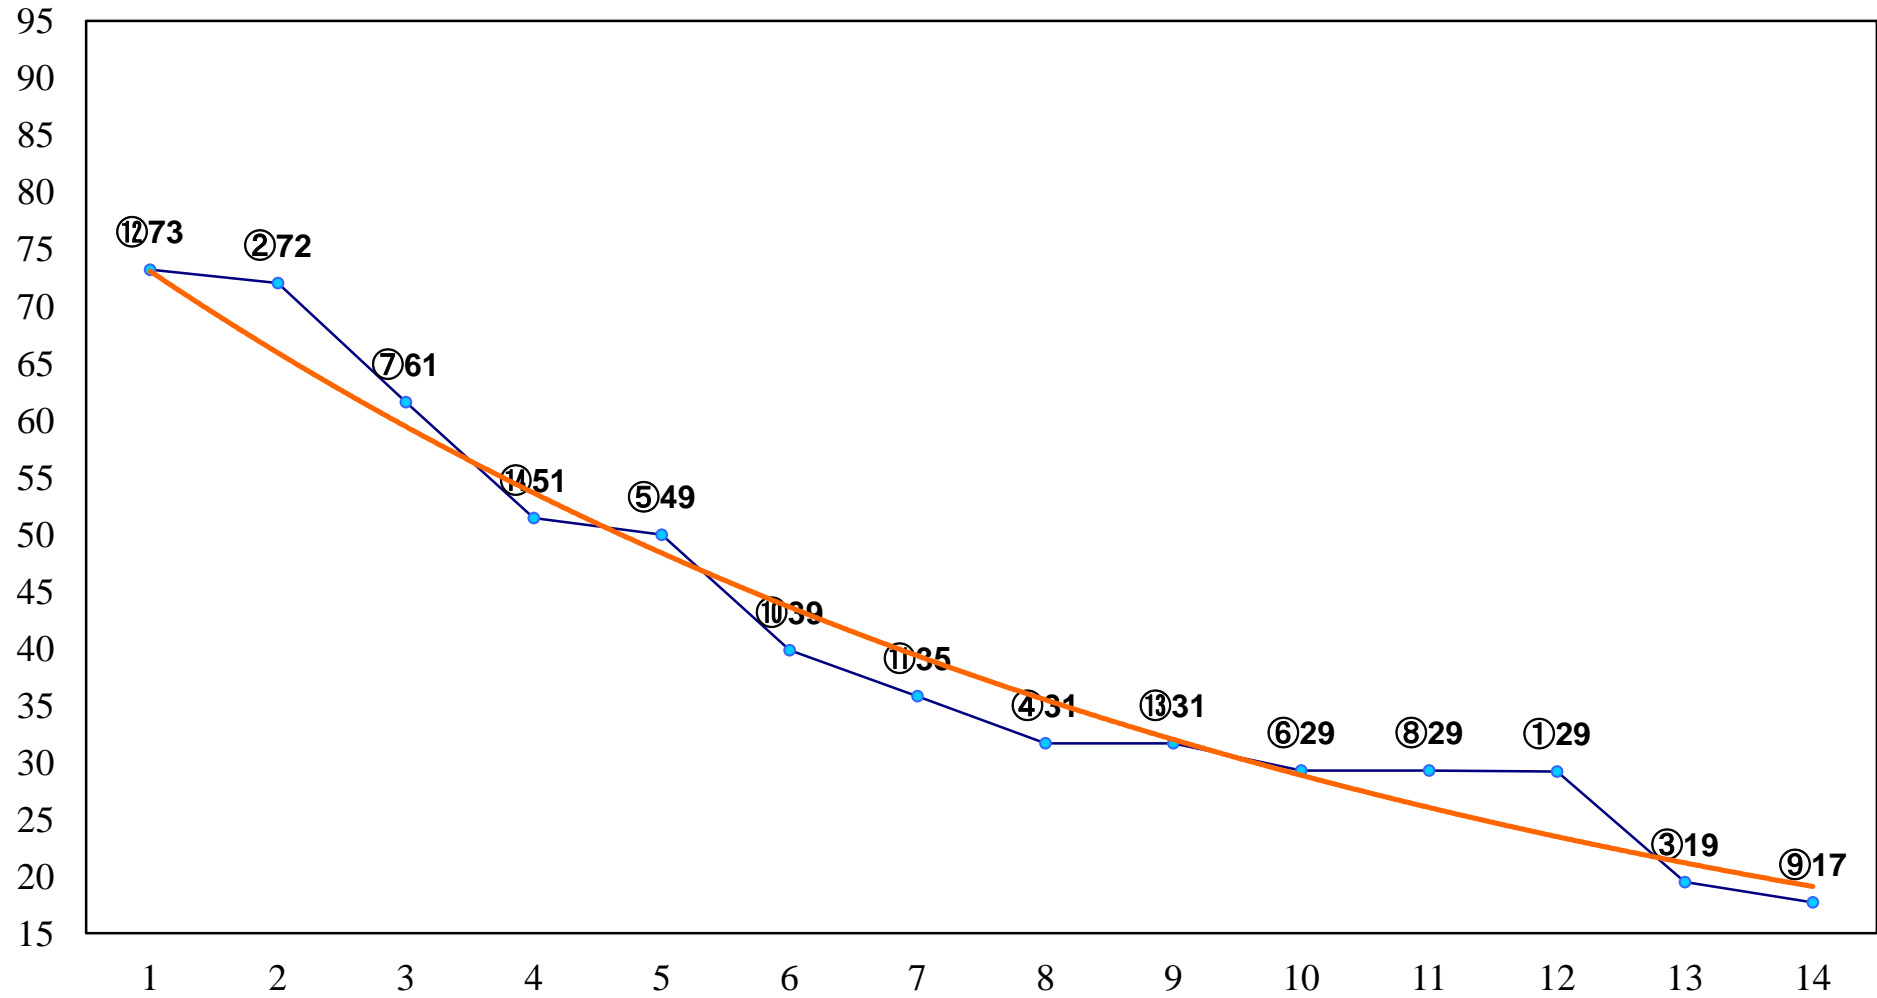

2015年07月03日(金) 川崎競馬 7R 18:30
花と芳美と志乃と等から齊藤C2十三 十四 左1600m