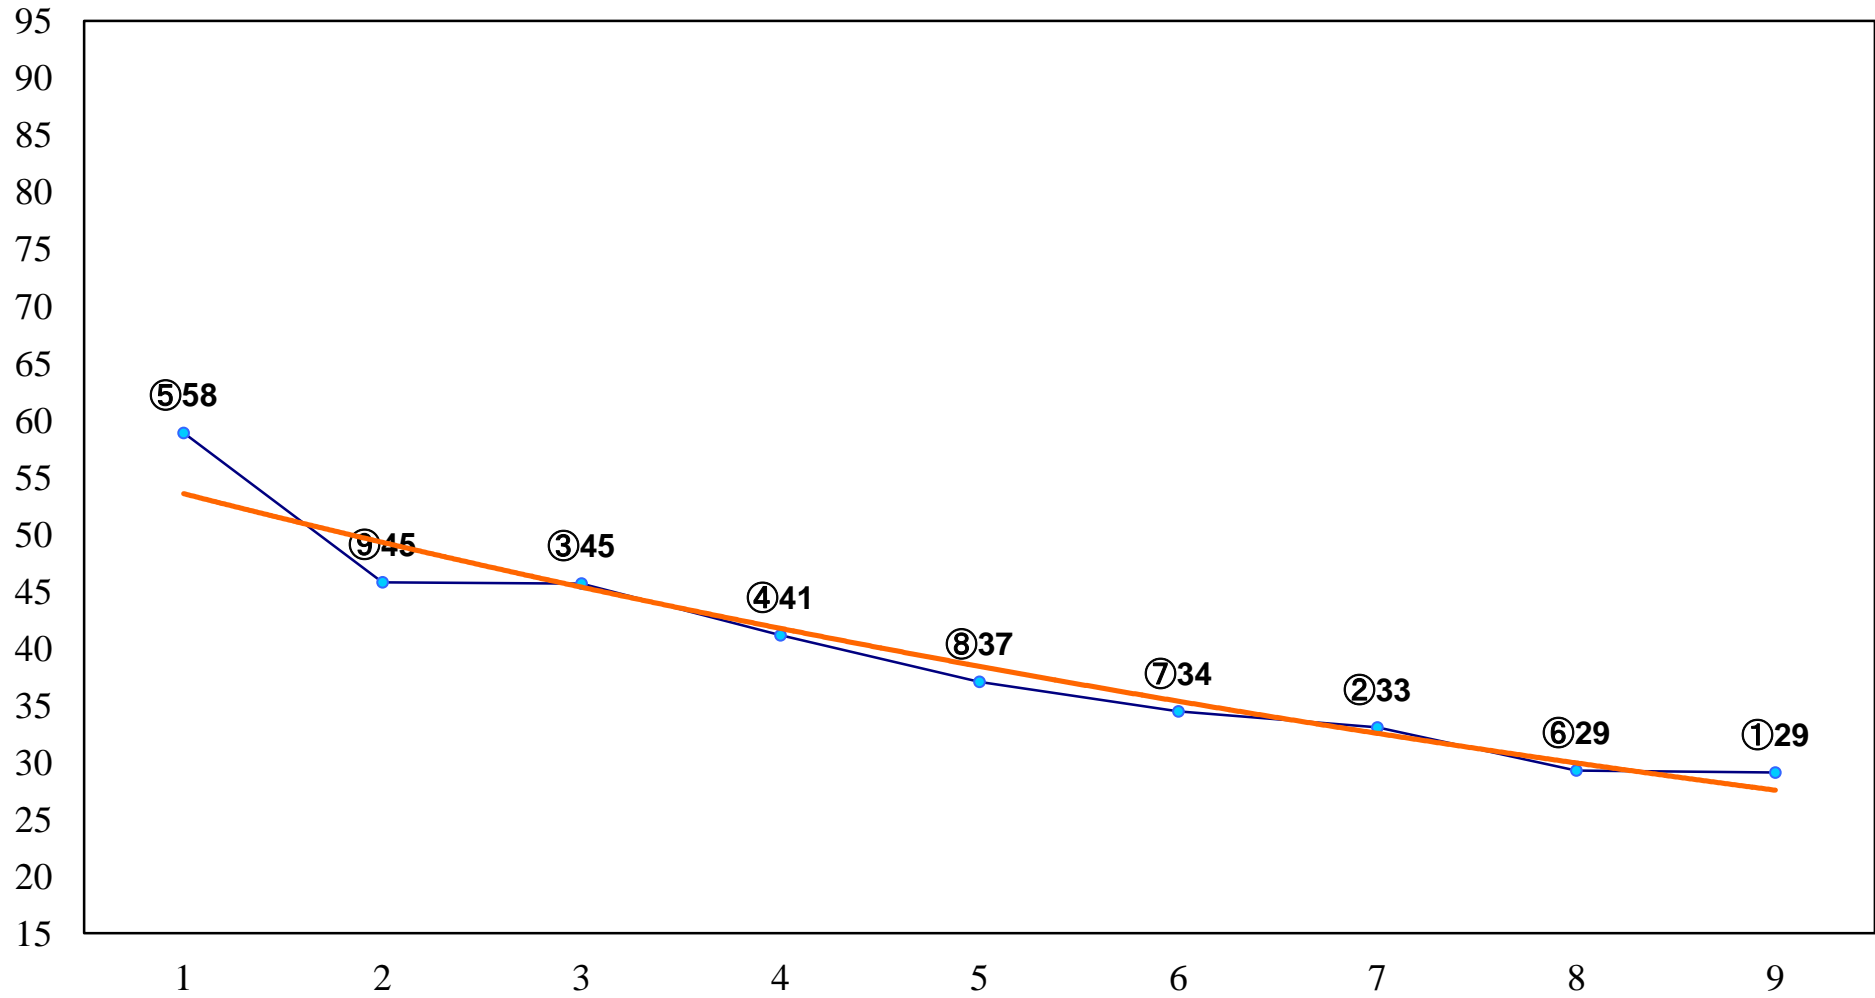

2015年07月03日(金) 川崎競馬 1R 15:30
スパークングデビュー 新馬2歳3口 左900m

2015年07月03日(金) 川崎競馬 2R 16:00
スパークングデビュー 新馬2歳2イ 左900m

2015年07月03日(金) 川崎競馬 3R 16:30
3歳10未出走 左1400m

2015年07月03日(金) 川崎競馬 4R 17:00
C3一 左1500m

2015年07月03日(金) 川崎競馬 5R 17:30
雷神賞3歳200万円未満選定馬 左900m