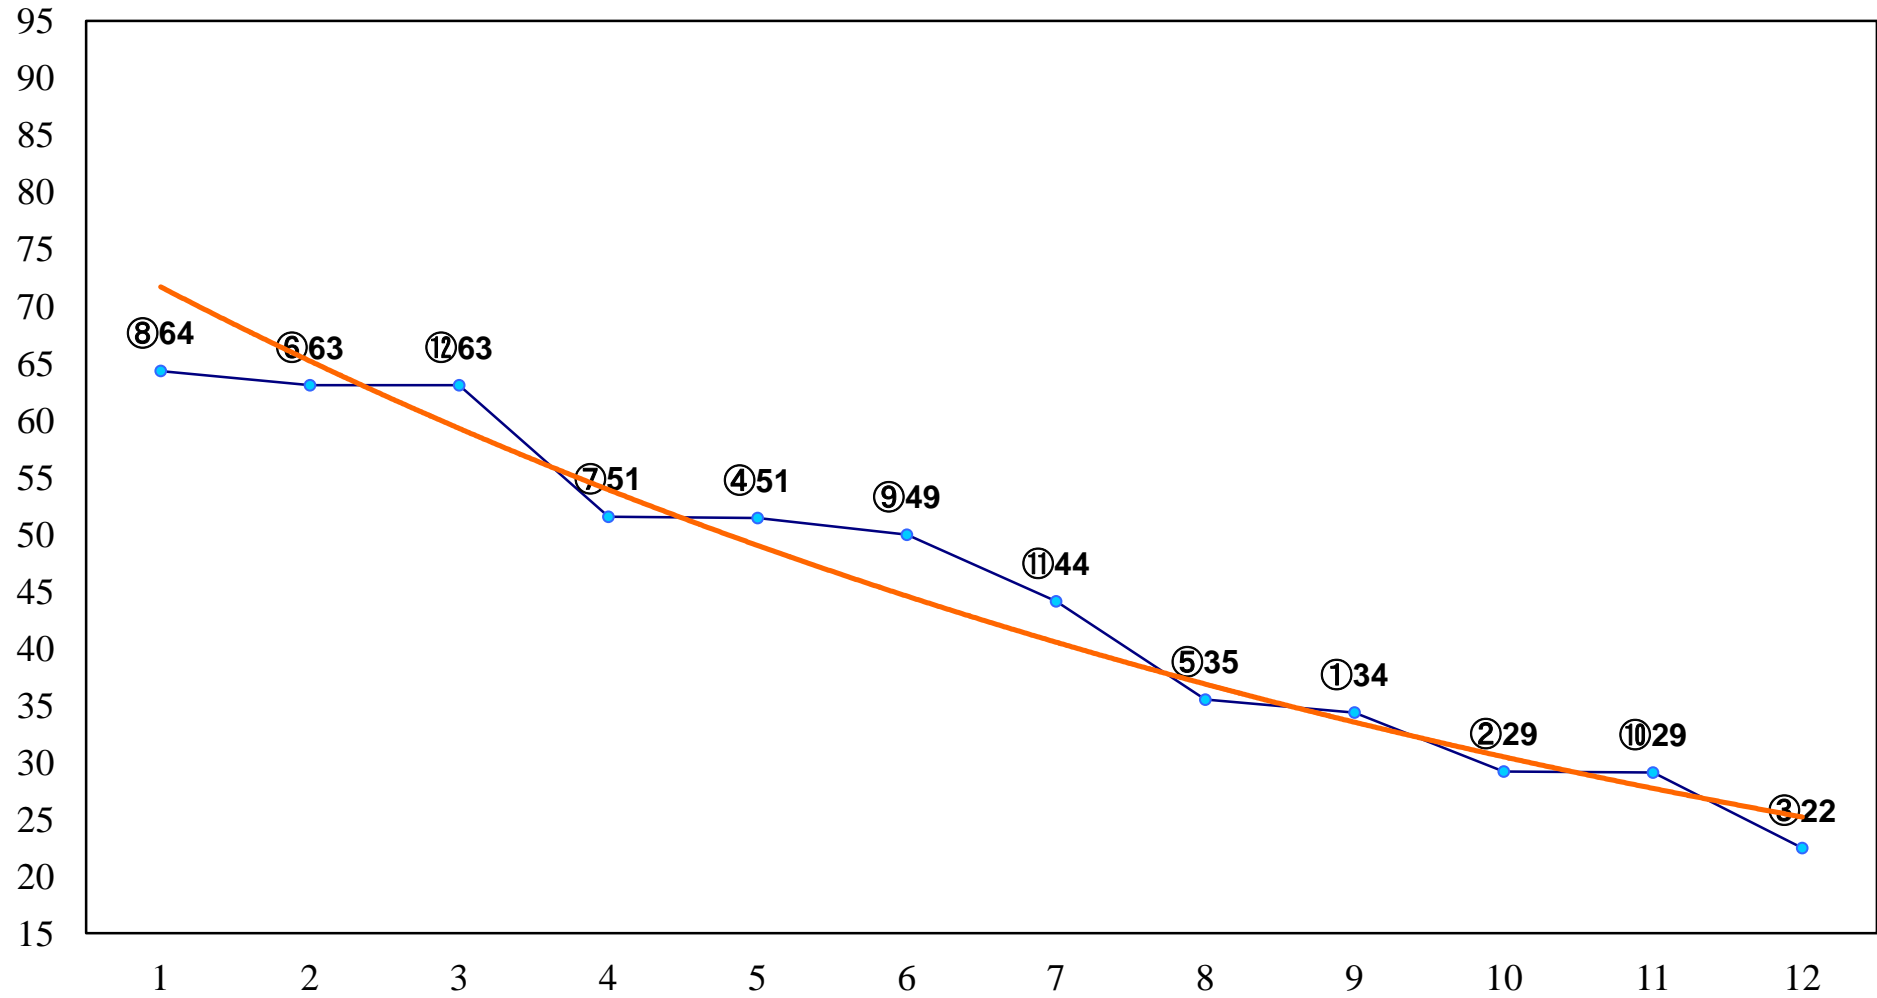

2015年07月03日(金) 川崎競馬 11R 20:50
夏雲特別C2三 左1600m