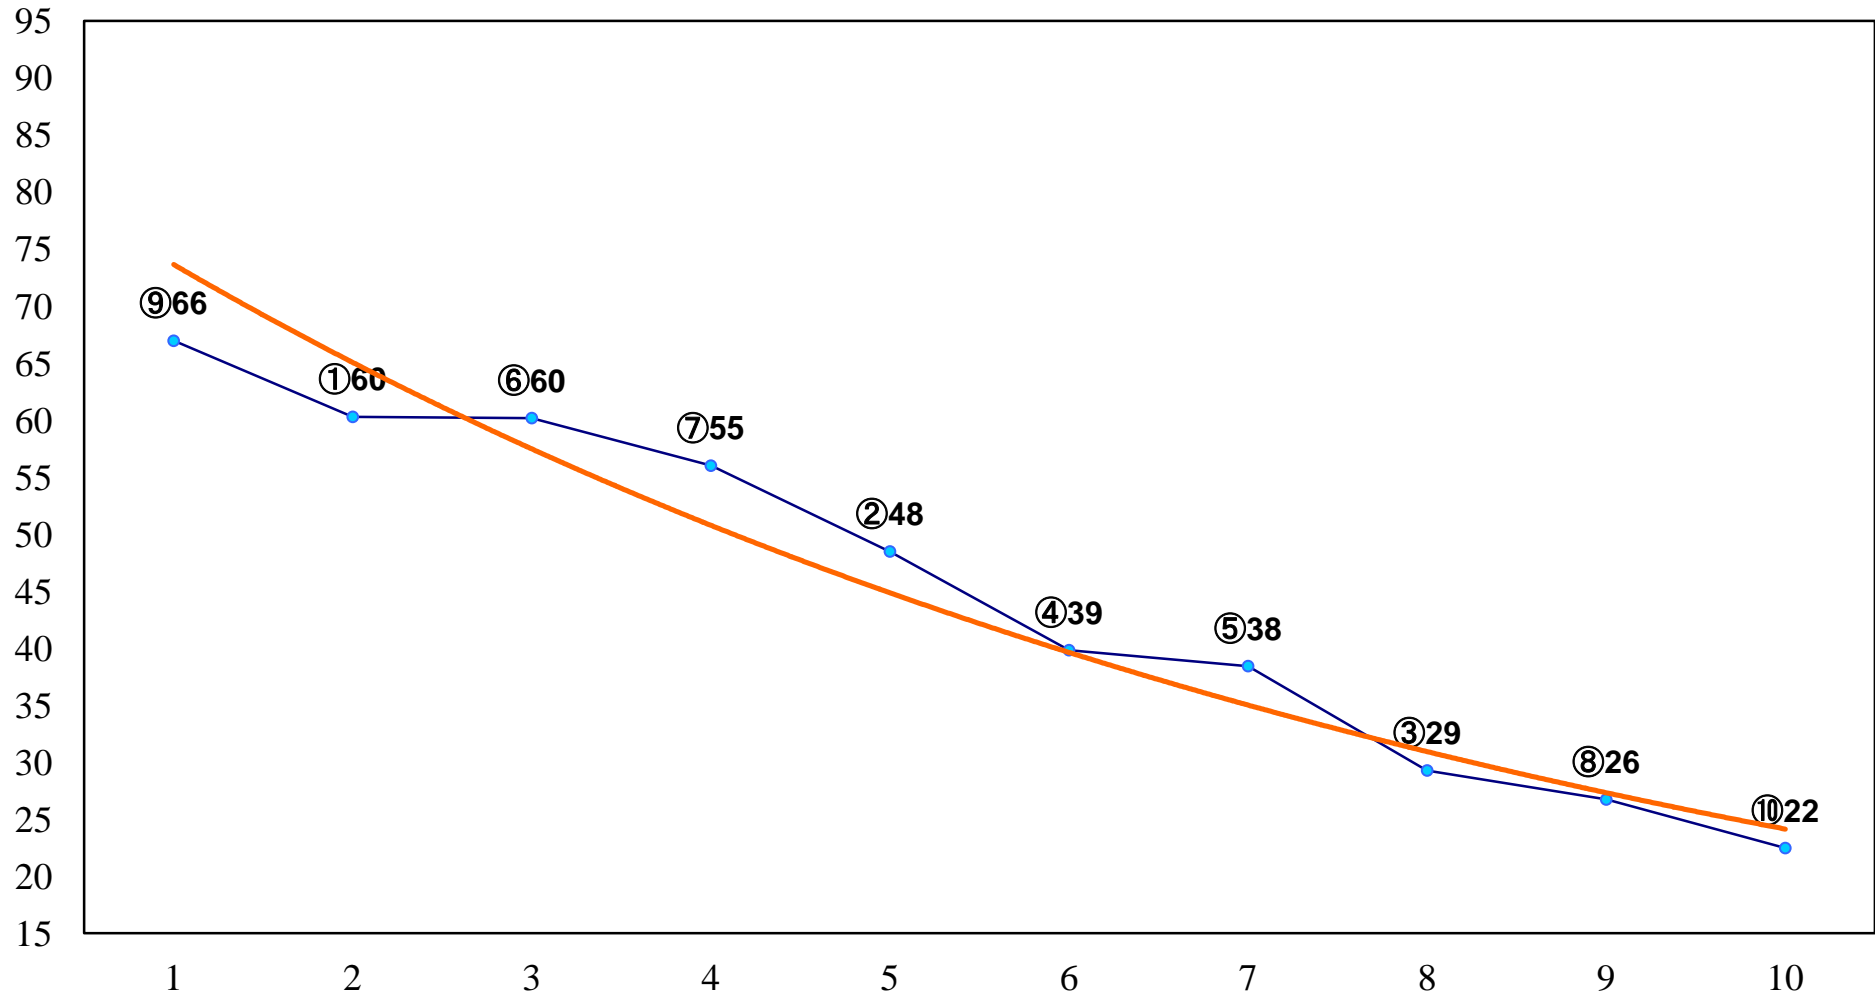

2015年07月03日(金) 川崎競馬 1R 15:30
スパークングデビュー 新馬2歳3口 左900m

2015年07月03日(金) 川崎競馬 2R 16:00
スパークングデビュー 新馬2歳2イ 左900m

2015年07月03日(金) 川崎競馬 3R 16:30
3歳10未出走 左1400m

2015年07月03日(金) 川崎競馬 4R 17:00
C3一 左1500m

2015年07月03日(金) 川崎競馬 5R 17:30
雷神賞3歳200万円未満選定馬 左900m