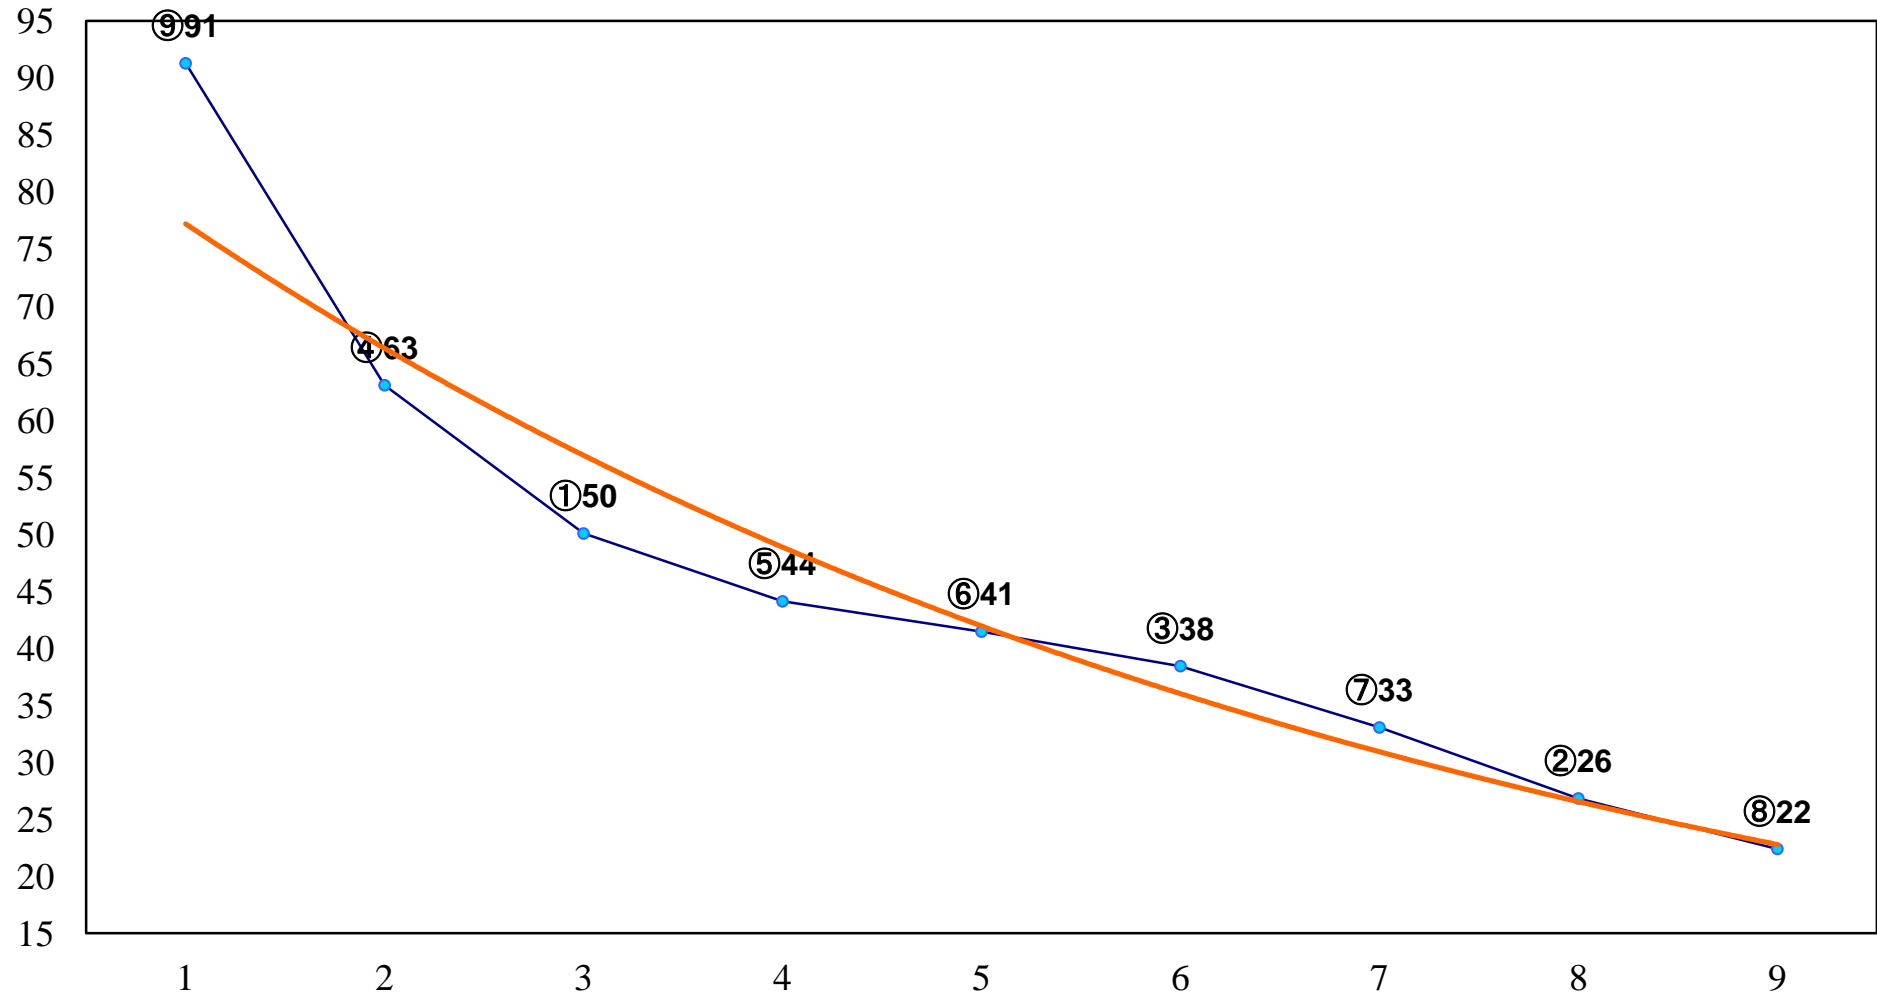

2015年07月03日(金) 川崎競馬 1R 15:30
スパークングデビュー 新馬2歳3口 左900m

2015年07月03日(金) 川崎競馬 2R 16:00
スパークングデビュー 新馬2歳2イ 左900m

2015年07月03日(金) 川崎競馬 3R 16:30
3歳10未出走 左1400m

2015年07月03日(金) 川崎競馬 4R 17:00
C3一 左1500m

2015年07月03日(金) 川崎競馬 5R 17:30
雷神賞3歳200万円未満選定馬 左900m