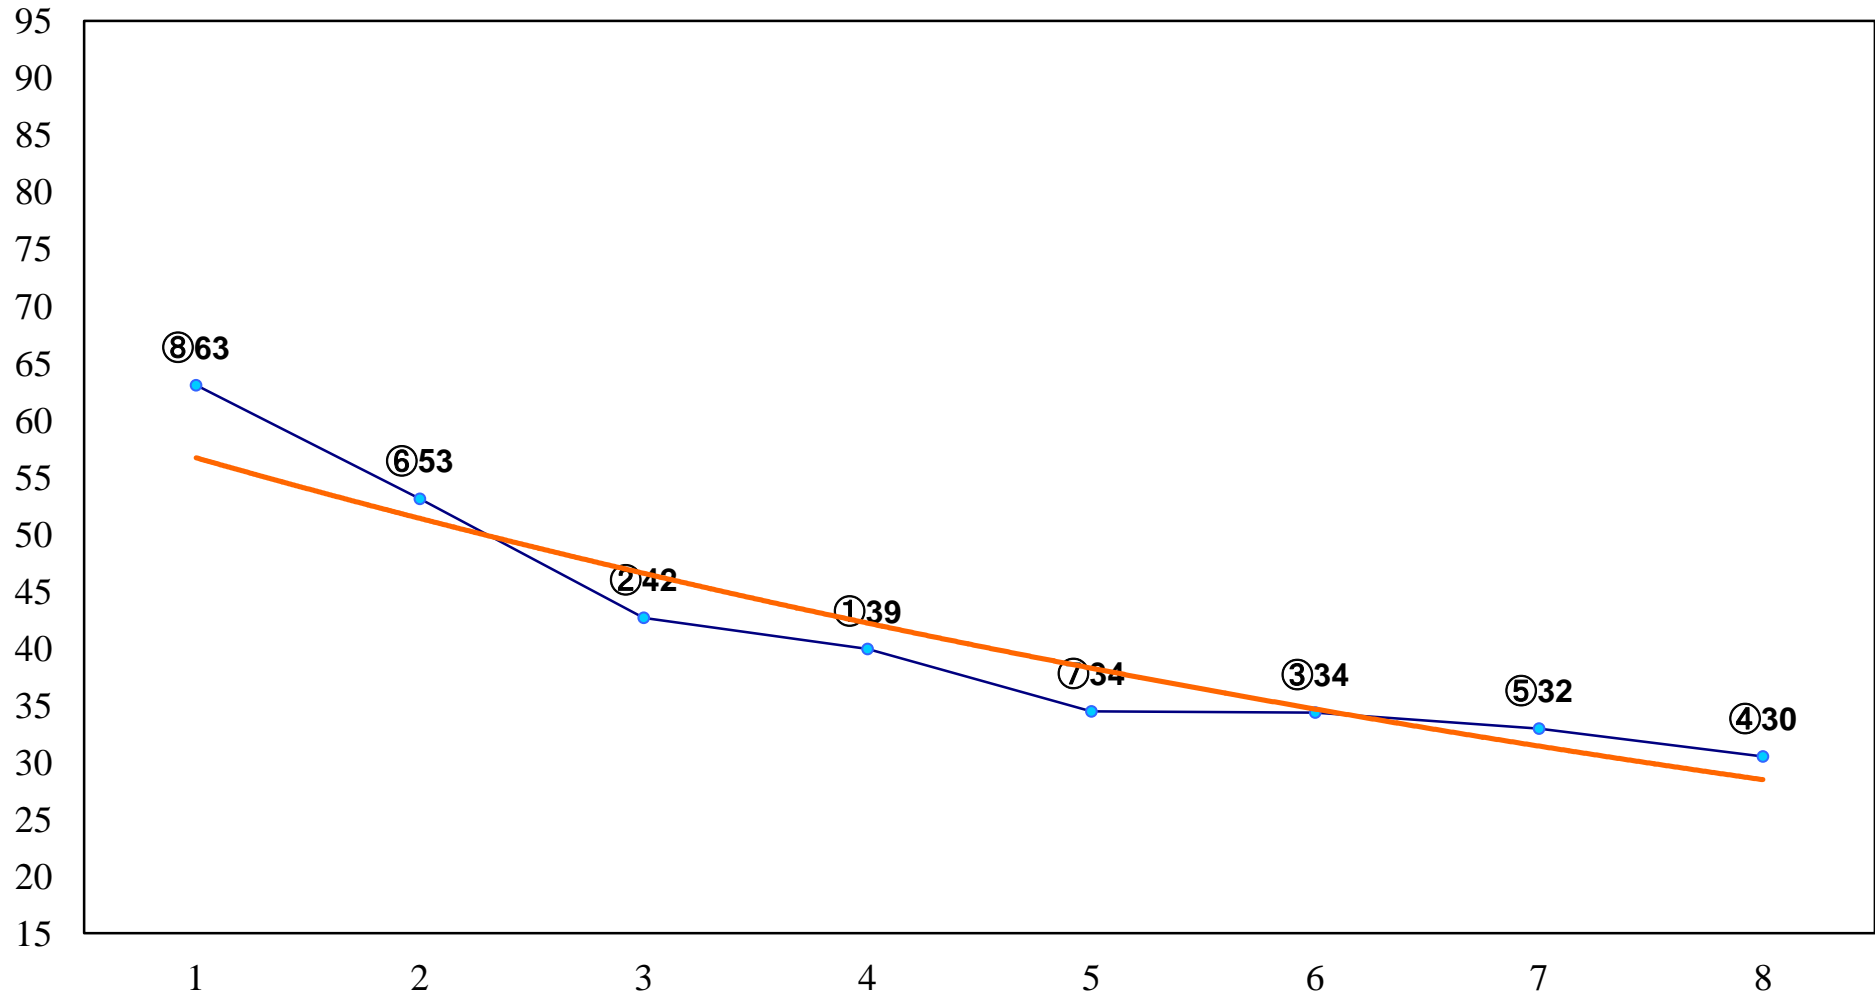

2015年07月03日(金) 川崎競馬 1R 15:30
スパークングデビュー 新馬2歳3口 左900m

2015年07月03日(金) 川崎競馬 2R 16:00
スパークングデビュー 新馬2歳2イ 左900m

2015年07月03日(金) 川崎競馬 3R 16:30
3歳10未出走 左1400m

2015年07月03日(金) 川崎競馬 4R 17:00
C3一 左1500m

2015年07月03日(金) 川崎競馬 5R 17:30
雷神賞3歳200万円未満選定馬 左900m