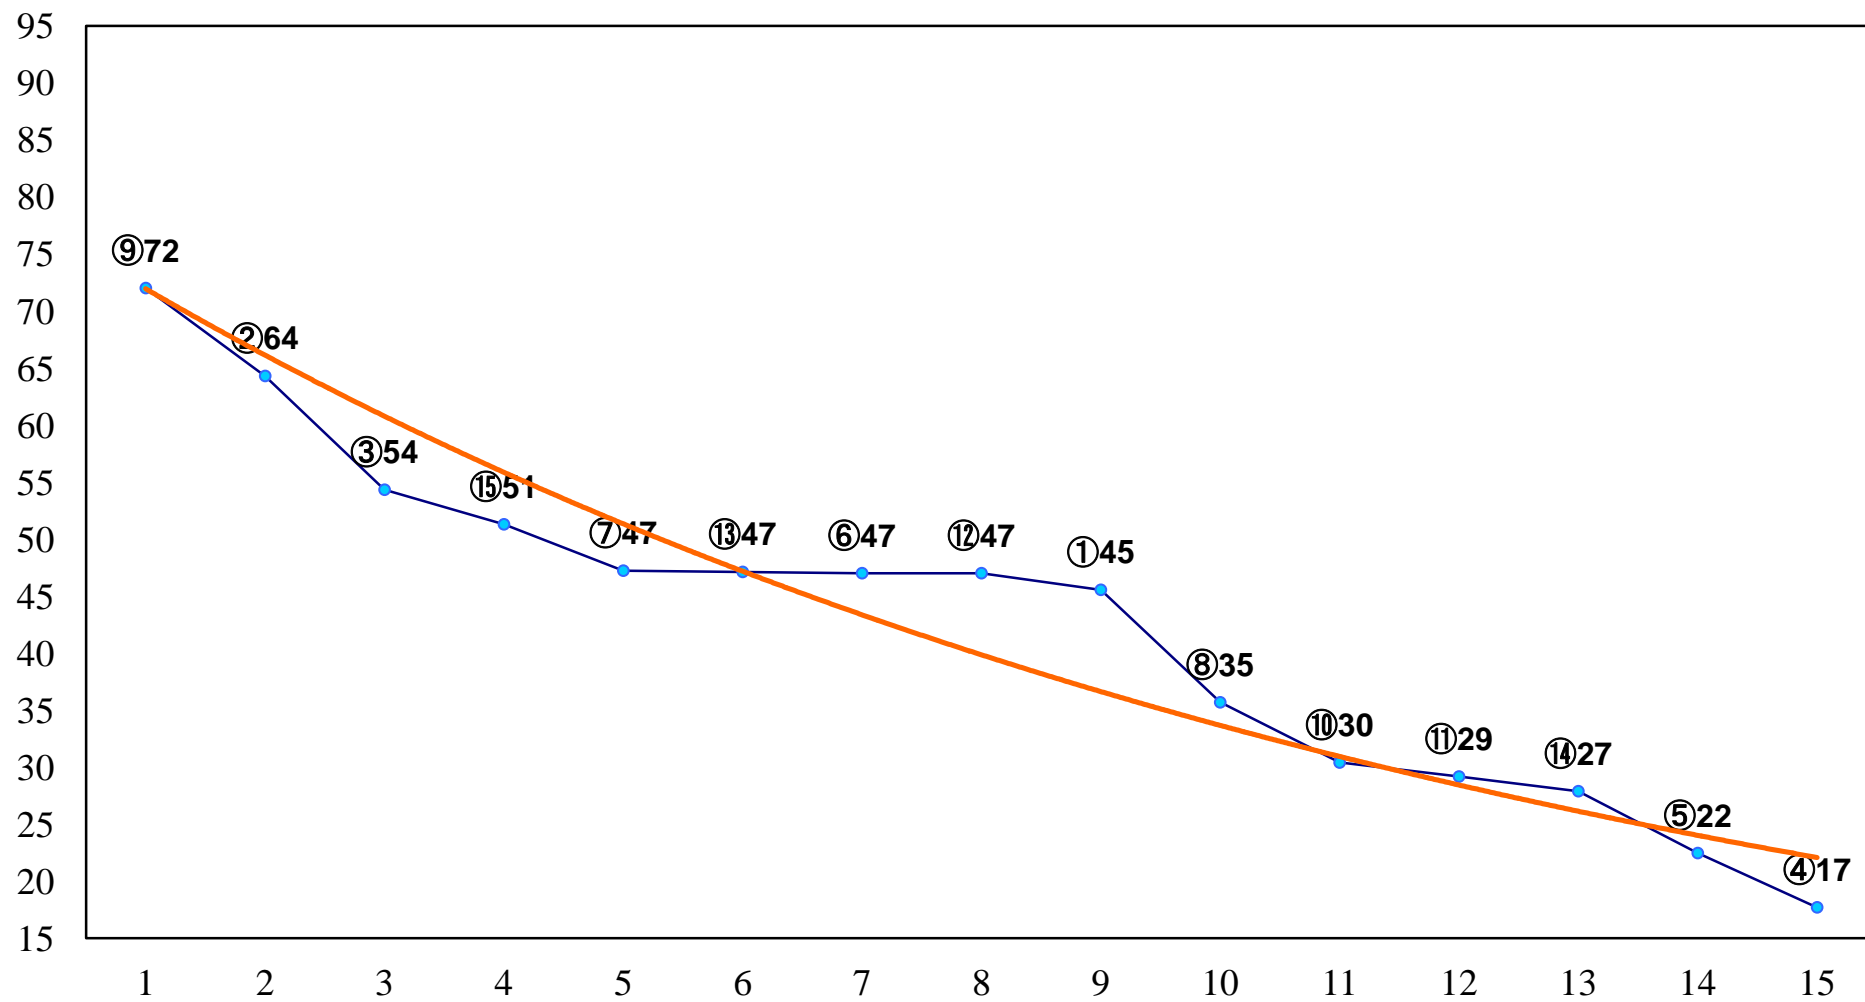

2015年07月10日(金) 大井競馬 6R 17:30  
3歳285万円以下 右1600m

2015年07月10日(金) 大井競馬 7R 18:00  
C2九十一 右1200m

2015年07月10日(金) 大井競馬 8R 18:30  
C2九十一 右1400m

2015年07月10日(金) 大井競馬 9R 19:05  
C2九 十一 右1600m

2015年07月10日(金) 大井競馬 10R 19:40  
はまなす特別3歳選抜 右1400m