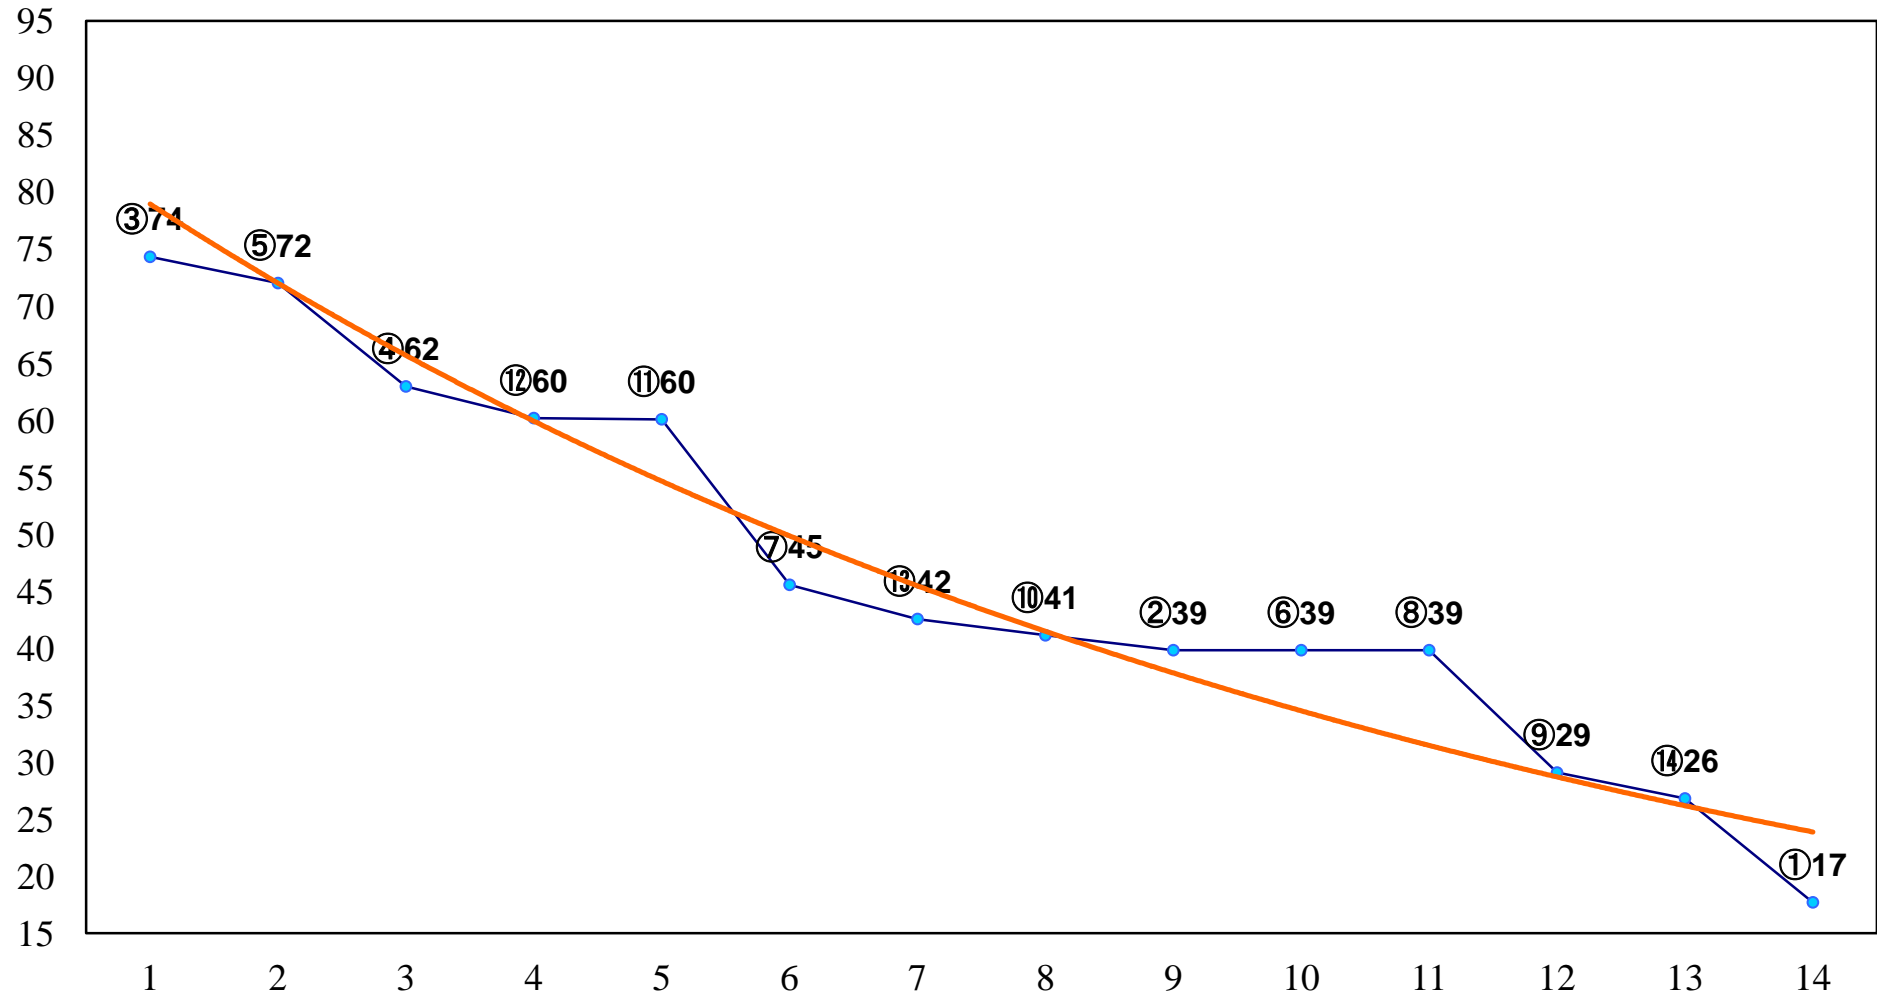

2015年07月10日(金) 大井競馬 1R 15:00  
2歳新馬 右1000m

2015年07月10日(金) 大井競馬 2R 15:30  
C3一 二 右1200m

2015年07月10日(金) 大井競馬 3R 16:00  
C3一 二 右1600m

2015年07月10日(金) 大井競馬 4R 16:30  
3歳285万円以下 右1200m

2015年07月10日(金) 大井競馬 5R 17:00  
3歳285万円以下 右1400m

2015年07月10日(金) 大井競馬 6R 17:30  
3歳285万円以下 右1600m

2015年07月10日(金) 大井競馬 7R 18:00  
C2九十一 右1200m

2015年07月10日(金) 大井競馬 8R 18:30  
C2九十一 右1400m

2015年07月10日(金) 大井競馬 9R 19:05  
C2九 十一 右1600m

2015年07月10日(金) 大井競馬 10R 19:40  
はまなす特別3歳選抜 右1400m