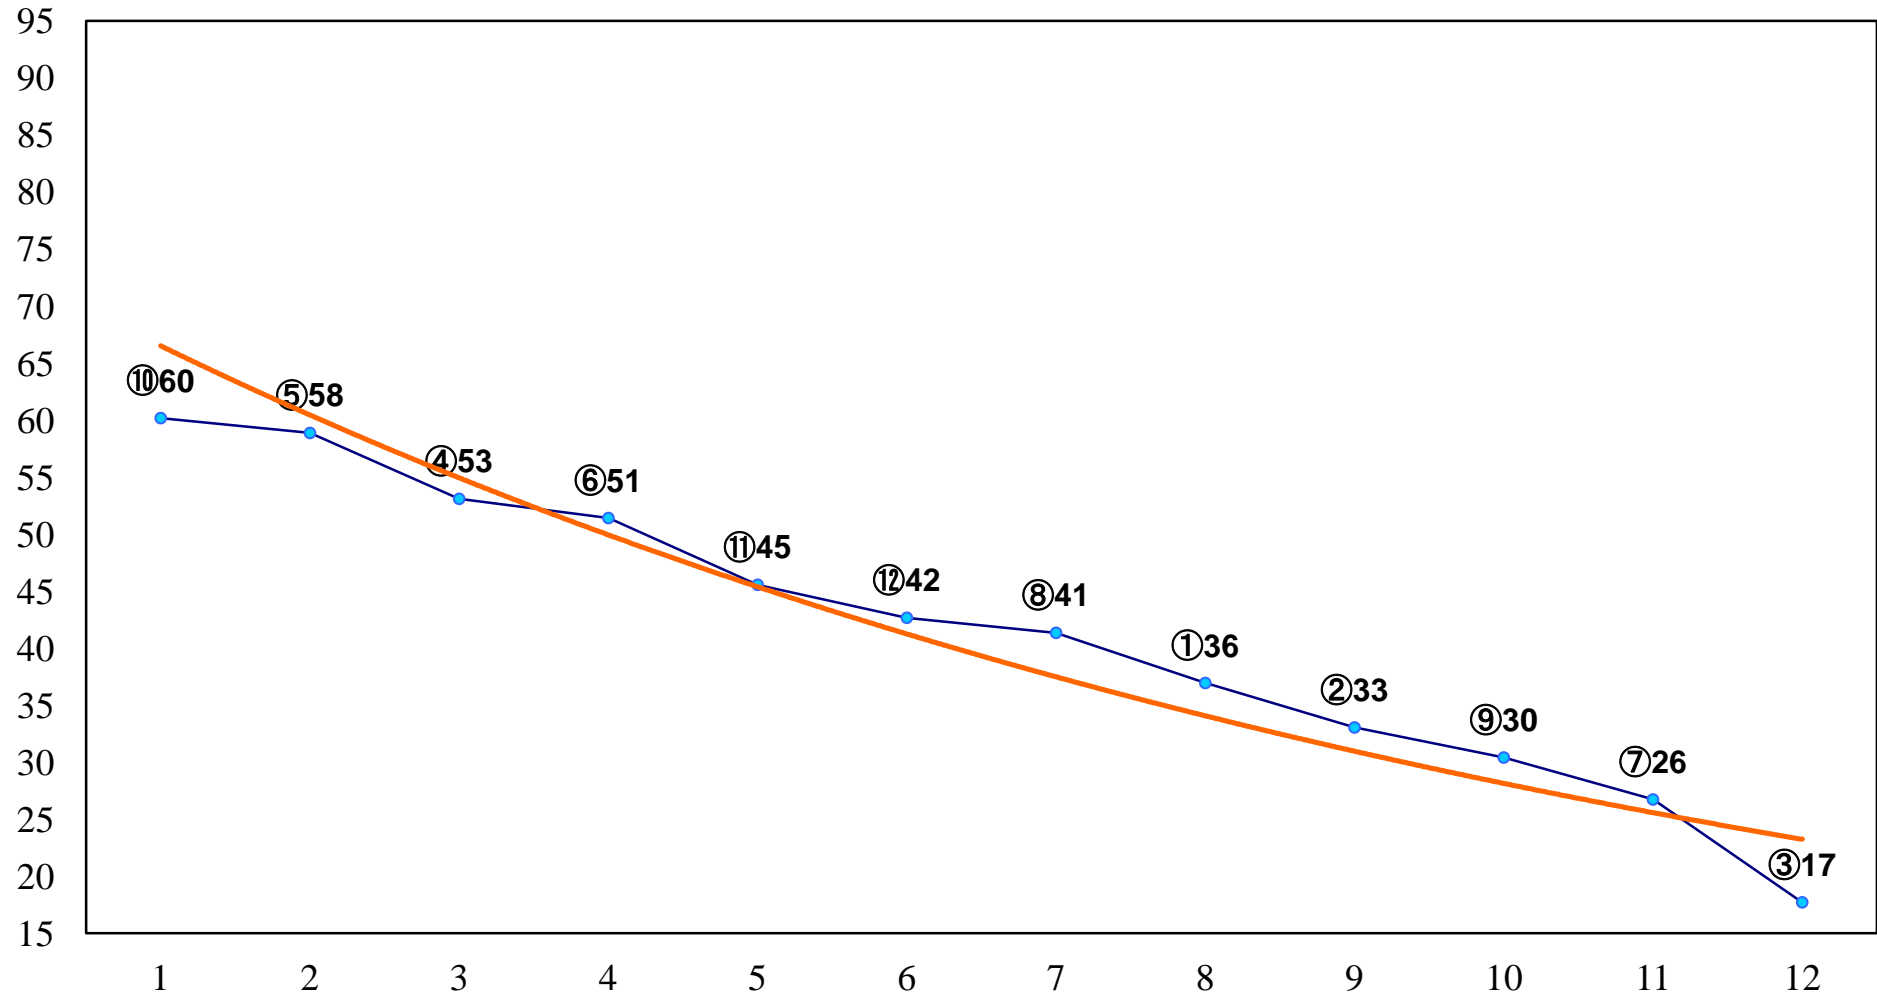

2015年07月10日(金) 大井競馬 1R 15:00  
2歳新馬 右1000m

2015年07月10日(金) 大井競馬 2R 15:30  
C3一 二 右1200m

2015年07月10日(金) 大井競馬 3R 16:00  
C3一 二 右1600m

2015年07月10日(金) 大井競馬 4R 16:30  
3歳285万円以下 右1200m

2015年07月10日(金) 大井競馬 5R 17:00  
3歳285万円以下 右1400m

2015年07月10日(金) 大井競馬 6R 17:30  
3歳285万円以下 右1600m

2015年07月10日(金) 大井競馬 7R 18:00  
C2九十一 右1200m

2015年07月10日(金) 大井競馬 8R 18:30  
C2九十一 右1400m

2015年07月10日(金) 大井競馬 9R 19:05  
C2九 十一 右1600m

2015年07月10日(金) 大井競馬 10R 19:40  
はまなす特別3歳選抜 右1400m