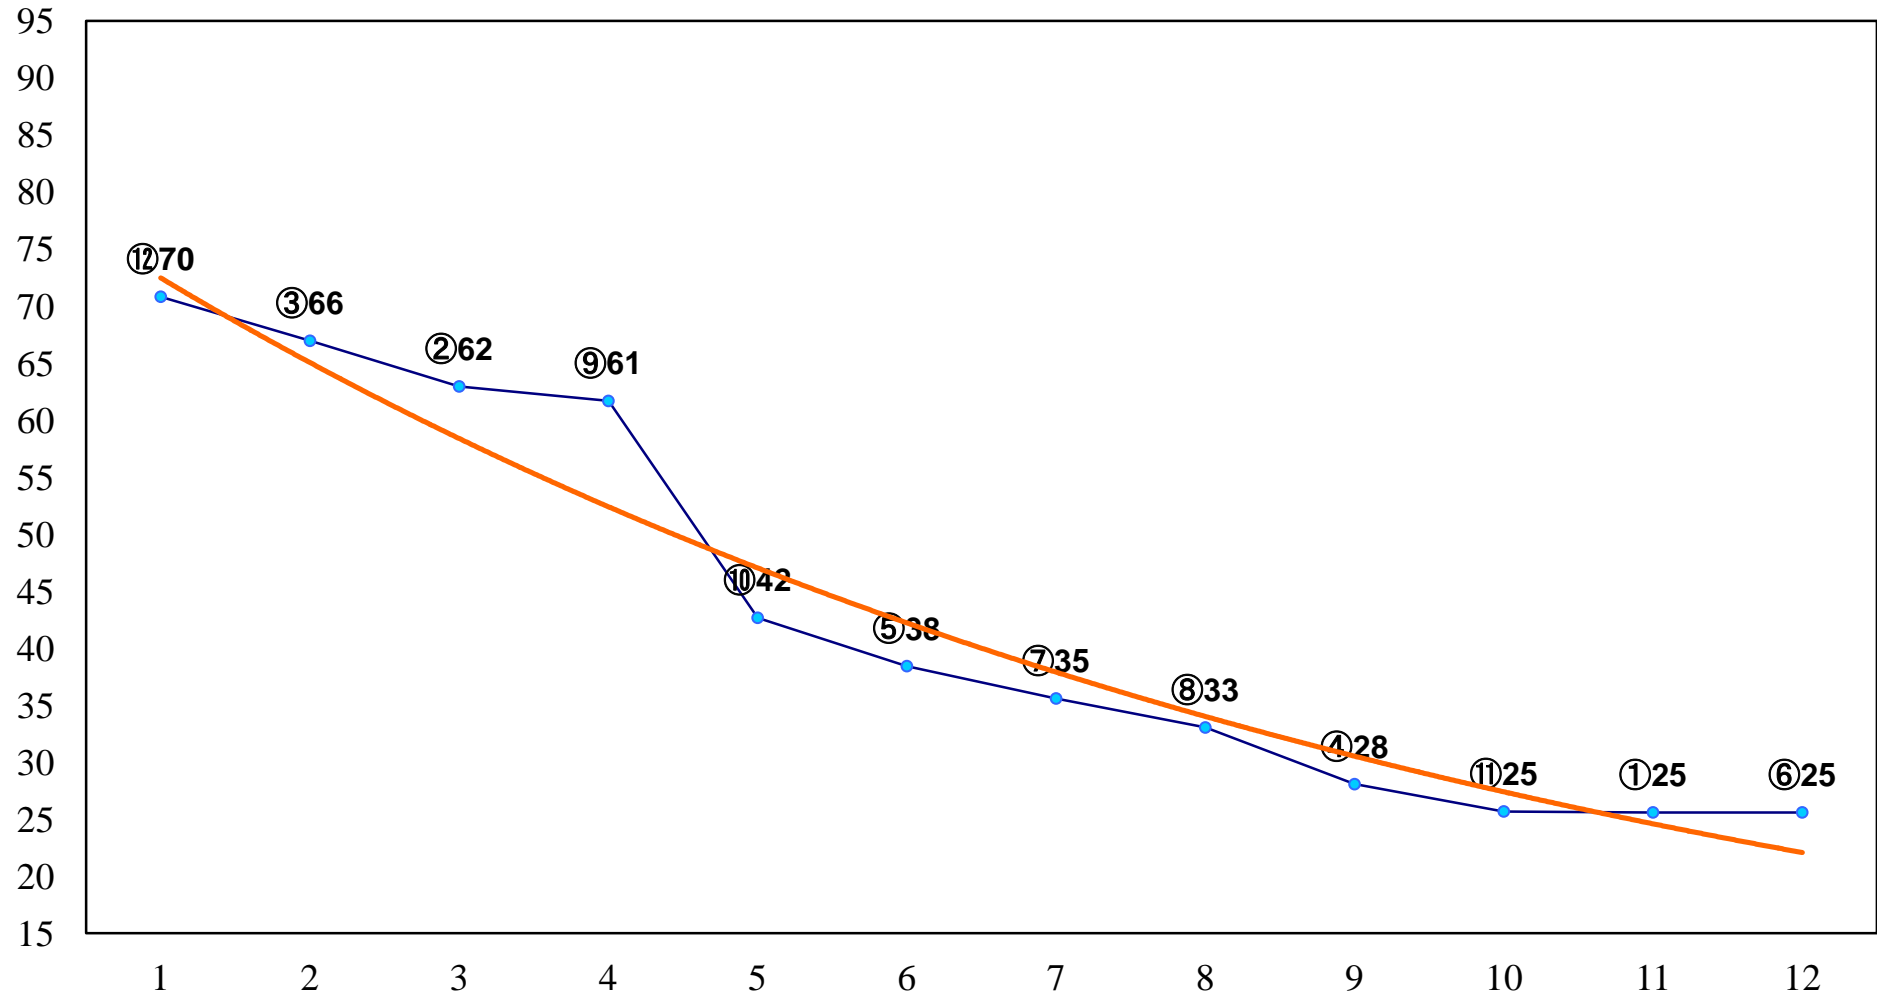

2015年07月10日(金) 大井競馬 1R 15:00  
2歳新馬 右1000m

2015年07月10日(金) 大井競馬 2R 15:30  
C3一 二 右1200m

2015年07月10日(金) 大井競馬 3R 16:00  
C3一 二 右1600m

2015年07月10日(金) 大井競馬 4R 16:30  
3歳285万円以下 右1200m

2015年07月10日(金) 大井競馬 5R 17:00  
3歳285万円以下 右1400m

2015年07月10日(金) 大井競馬 6R 17:30  
3歳285万円以下 右1600m

2015年07月10日(金) 大井競馬 7R 18:00  
C2九十一 右1200m

2015年07月10日(金) 大井競馬 8R 18:30  
C2九十一 右1400m

2015年07月10日(金) 大井競馬 9R 19:05  
C2九 十一 右1600m

2015年07月10日(金) 大井競馬 10R 19:40  
はまなす特別3歳選抜 右1400m