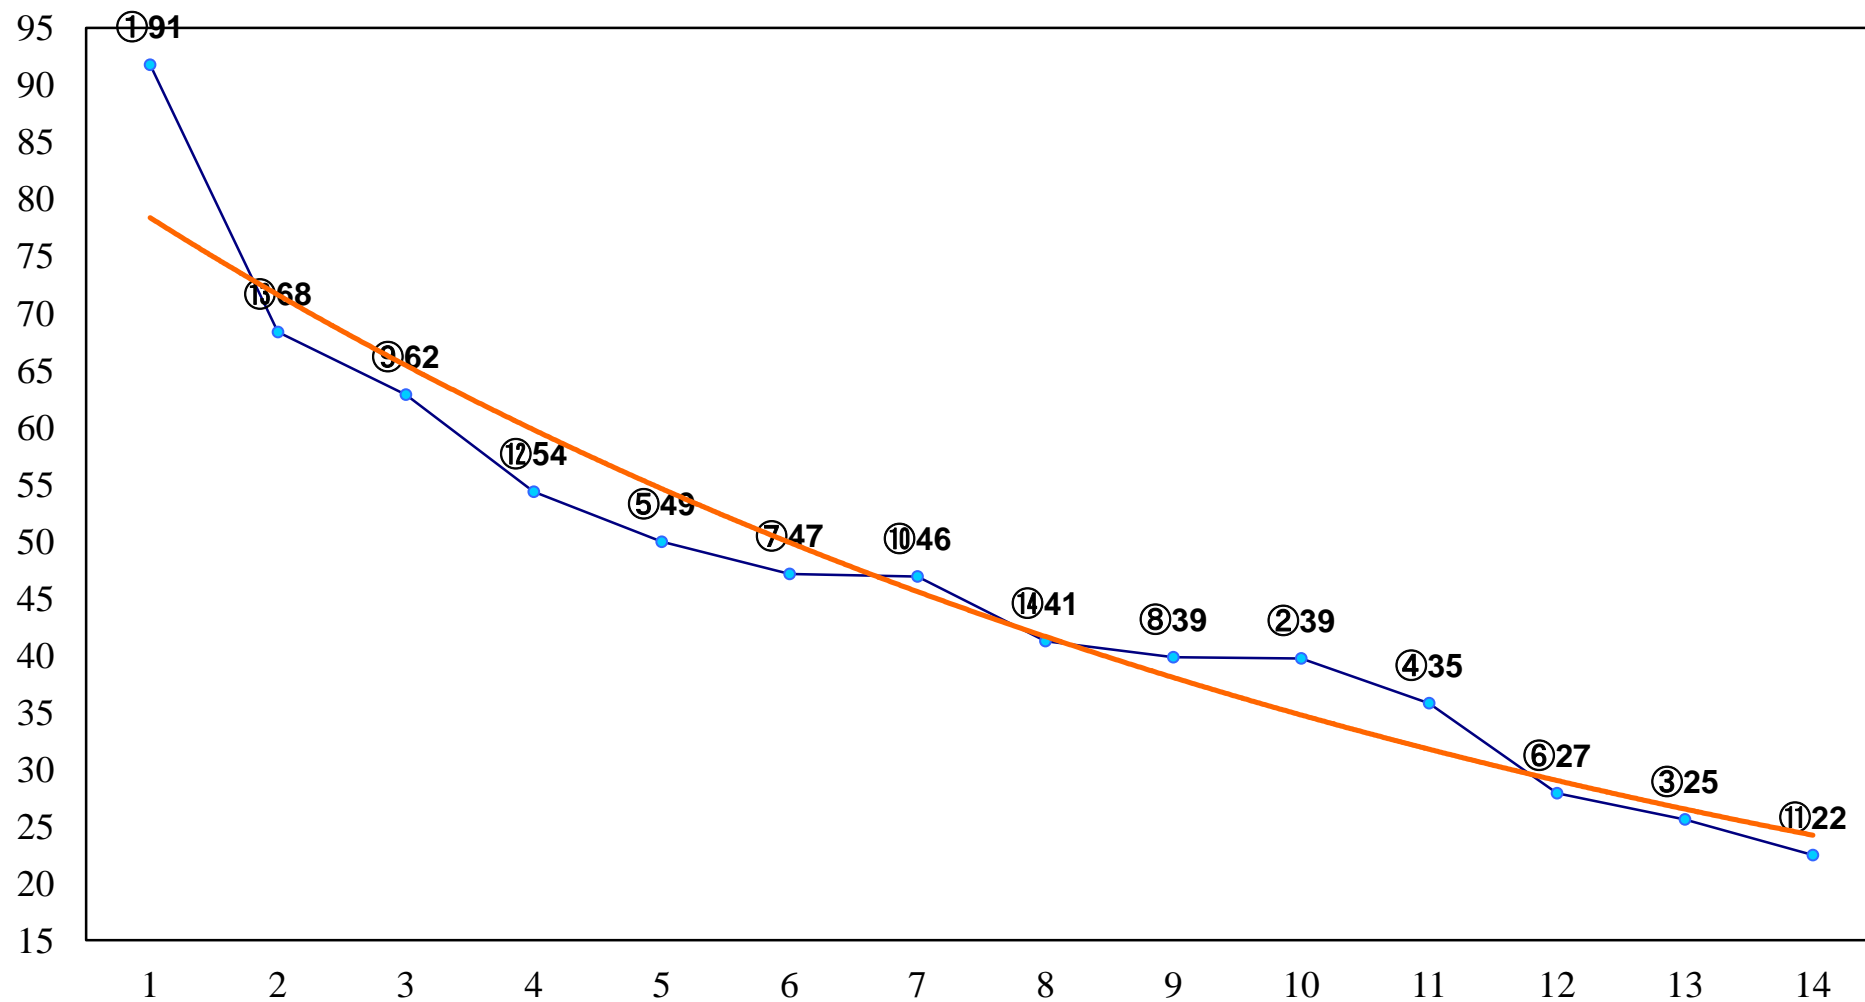

2015年07月10日(金) 大井競馬 1R 15:00  
2歳新馬 右1000m

2015年07月10日(金) 大井競馬 2R 15:30  
C3一 二 右1200m

2015年07月10日(金) 大井競馬 3R 16:00  
C3一 二 右1600m

2015年07月10日(金) 大井競馬 4R 16:30  
3歳285万円以下 右1200m

2015年07月10日(金) 大井競馬 5R 17:00  
3歳285万円以下 右1400m

2015年07月10日(金) 大井競馬 6R 17:30  
3歳285万円以下 右1600m

2015年07月10日(金) 大井競馬 7R 18:00  
C2九十一 右1200m

2015年07月10日(金) 大井競馬 8R 18:30  
C2九十一 右1400m

2015年07月10日(金) 大井競馬 9R 19:05  
C2九 十一 右1600m

2015年07月10日(金) 大井競馬 10R 19:40  
はまなす特別3歳選抜 右1400m