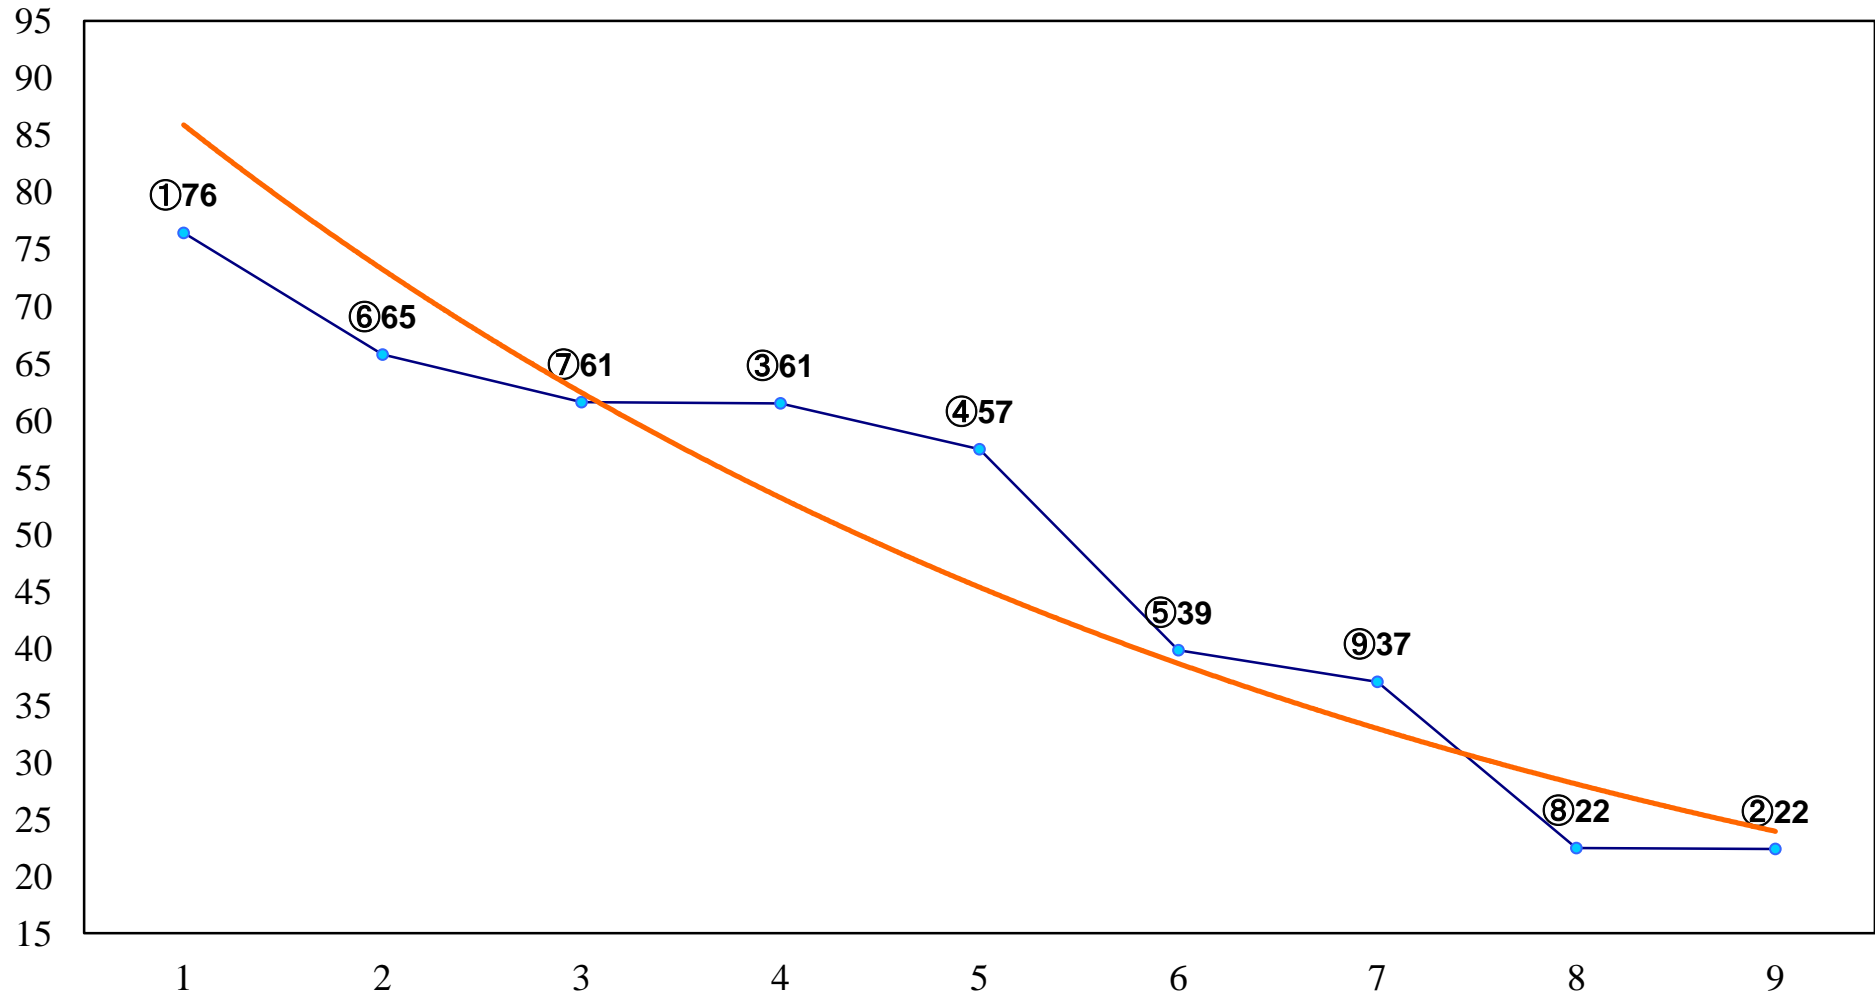

2015年07月10日(金) 大井競馬 1R 15:00  
2歳新馬 右1000m

2015年07月10日(金) 大井競馬 2R 15:30  
C3一 二 右1200m

2015年07月10日(金) 大井競馬 3R 16:00  
C3一 二 右1600m

2015年07月10日(金) 大井競馬 4R 16:30  
3歳285万円以下 右1200m

2015年07月10日(金) 大井競馬 5R 17:00  
3歳285万円以下 右1400m

2015年07月10日(金) 大井競馬 6R 17:30  
3歳285万円以下 右1600m

2015年07月10日(金) 大井競馬 7R 18:00  
C2九十一 右1200m

2015年07月10日(金) 大井競馬 8R 18:30  
C2九十一 右1400m

2015年07月10日(金) 大井競馬 9R 19:05  
C2九 十一 右1600m

2015年07月10日(金) 大井競馬 10R 19:40  
はまなす特別3歳選抜 右1400m