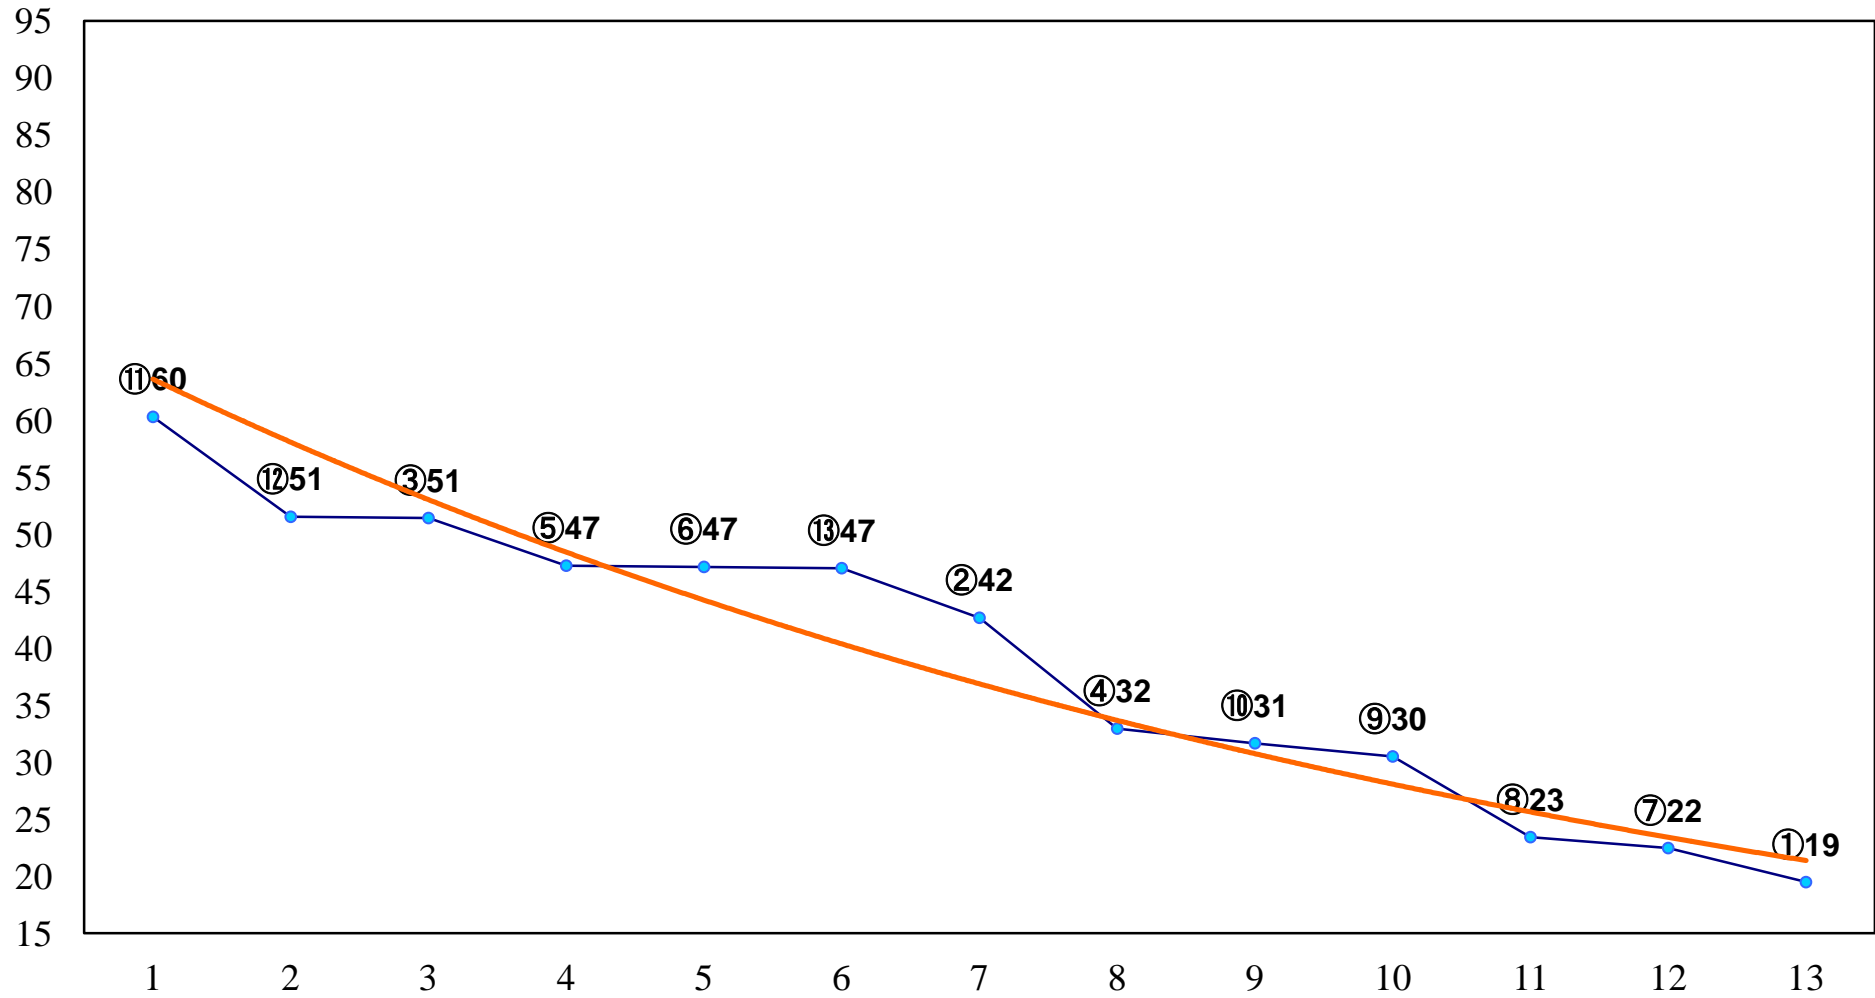

2015年07月10日(金) 大井競馬 1R 15:00  
2歳新馬 右1000m

2015年07月10日(金) 大井競馬 2R 15:30  
C3一 二 右1200m

2015年07月10日(金) 大井競馬 3R 16:00  
C3一 二 右1600m

2015年07月10日(金) 大井競馬 4R 16:30  
3歳285万円以下 右1200m

2015年07月10日(金) 大井競馬 5R 17:00  
3歳285万円以下 右1400m

2015年07月10日(金) 大井競馬 6R 17:30  
3歳285万円以下 右1600m

2015年07月10日(金) 大井競馬 7R 18:00  
C2九十一 右1200m

2015年07月10日(金) 大井競馬 8R 18:30  
C2九十一 右1400m

2015年07月10日(金) 大井競馬 9R 19:05  
C2九 十一 右1600m

2015年07月10日(金) 大井競馬 10R 19:40  
はまなす特別3歳選抜 右1400m