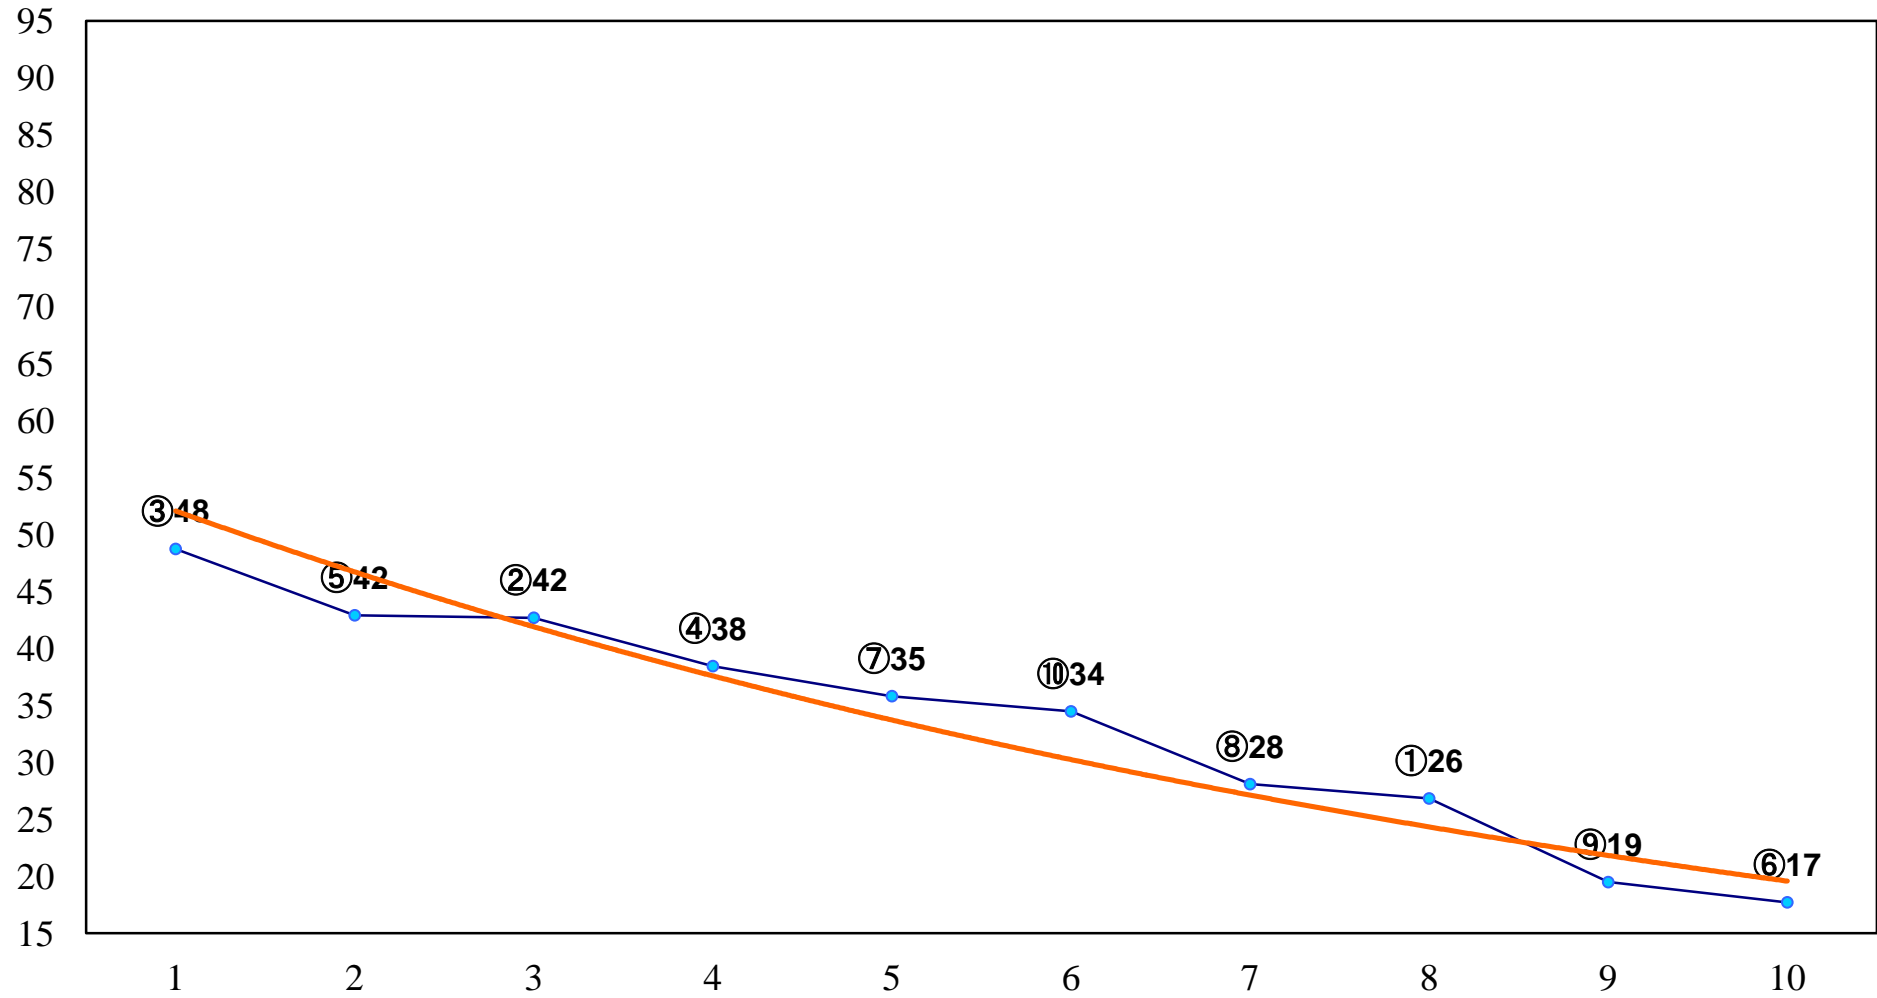

2015年07月10日(金) 大井競馬 1R 15:00  
2歳新馬 右1000m

2015年07月10日(金) 大井競馬 2R 15:30  
C3一 二 右1200m

2015年07月10日(金) 大井競馬 3R 16:00  
C3一 二 右1600m

2015年07月10日(金) 大井競馬 4R 16:30  
3歳285万円以下 右1200m

2015年07月10日(金) 大井競馬 5R 17:00  
3歳285万円以下 右1400m

2015年07月10日(金) 大井競馬 6R 17:30  
3歳285万円以下 右1600m

2015年07月10日(金) 大井競馬 7R 18:00  
C2九十一 右1200m

2015年07月10日(金) 大井競馬 8R 18:30  
C2九十一 右1400m

2015年07月10日(金) 大井競馬 9R 19:05  
C2九 十一 右1600m

2015年07月10日(金) 大井競馬 10R 19:40  
はまなす特別3歳選抜 右1400m