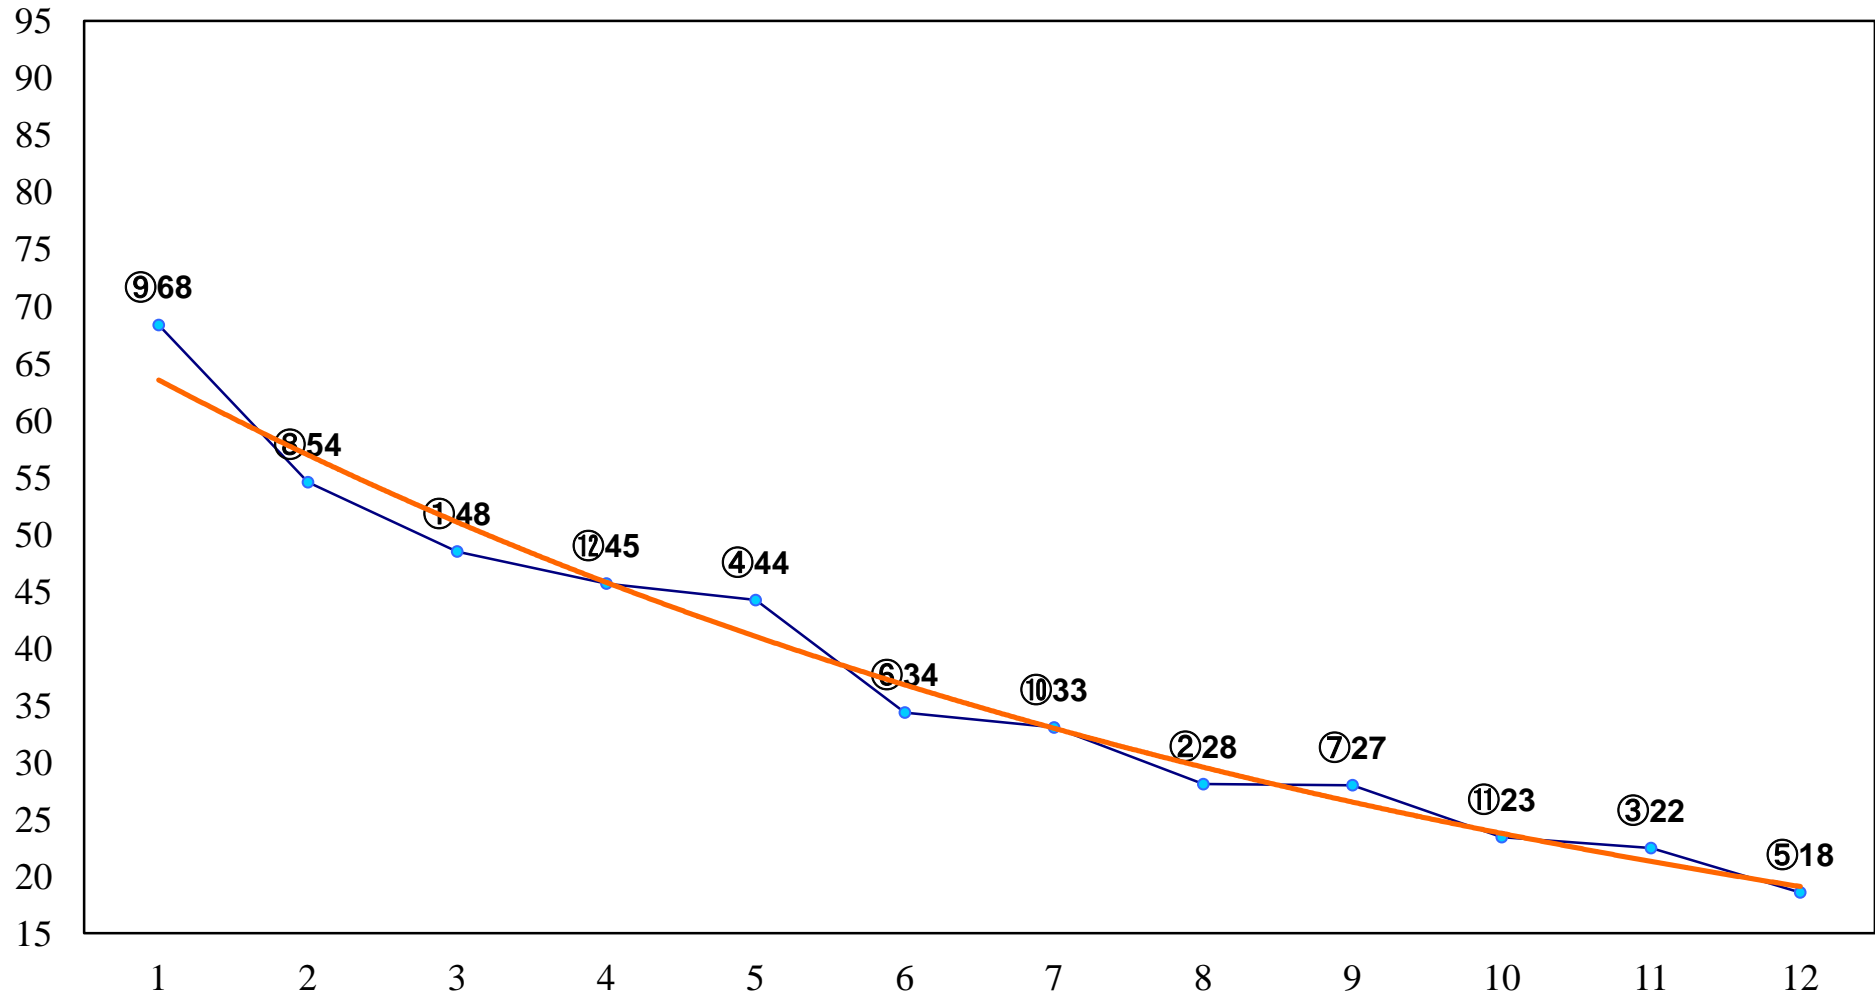

2015年07月10日(金) 大井競馬 1R 15:00  
2歳新馬 右1000m

2015年07月10日(金) 大井競馬 2R 15:30  
C3一 二 右1200m

2015年07月10日(金) 大井競馬 3R 16:00  
C3一 二 右1600m

2015年07月10日(金) 大井競馬 4R 16:30  
3歳285万円以下 右1200m

2015年07月10日(金) 大井競馬 5R 17:00  
3歳285万円以下 右1400m

2015年07月10日(金) 大井競馬 6R 17:30  
3歳285万円以下 右1600m

2015年07月10日(金) 大井競馬 7R 18:00  
C2九十一 右1200m

2015年07月10日(金) 大井競馬 8R 18:30  
C2九十一 右1400m

2015年07月10日(金) 大井競馬 9R 19:05  
C2九 十一 右1600m

2015年07月10日(金) 大井競馬 10R 19:40  
はまなす特別3歳選抜 右1400m