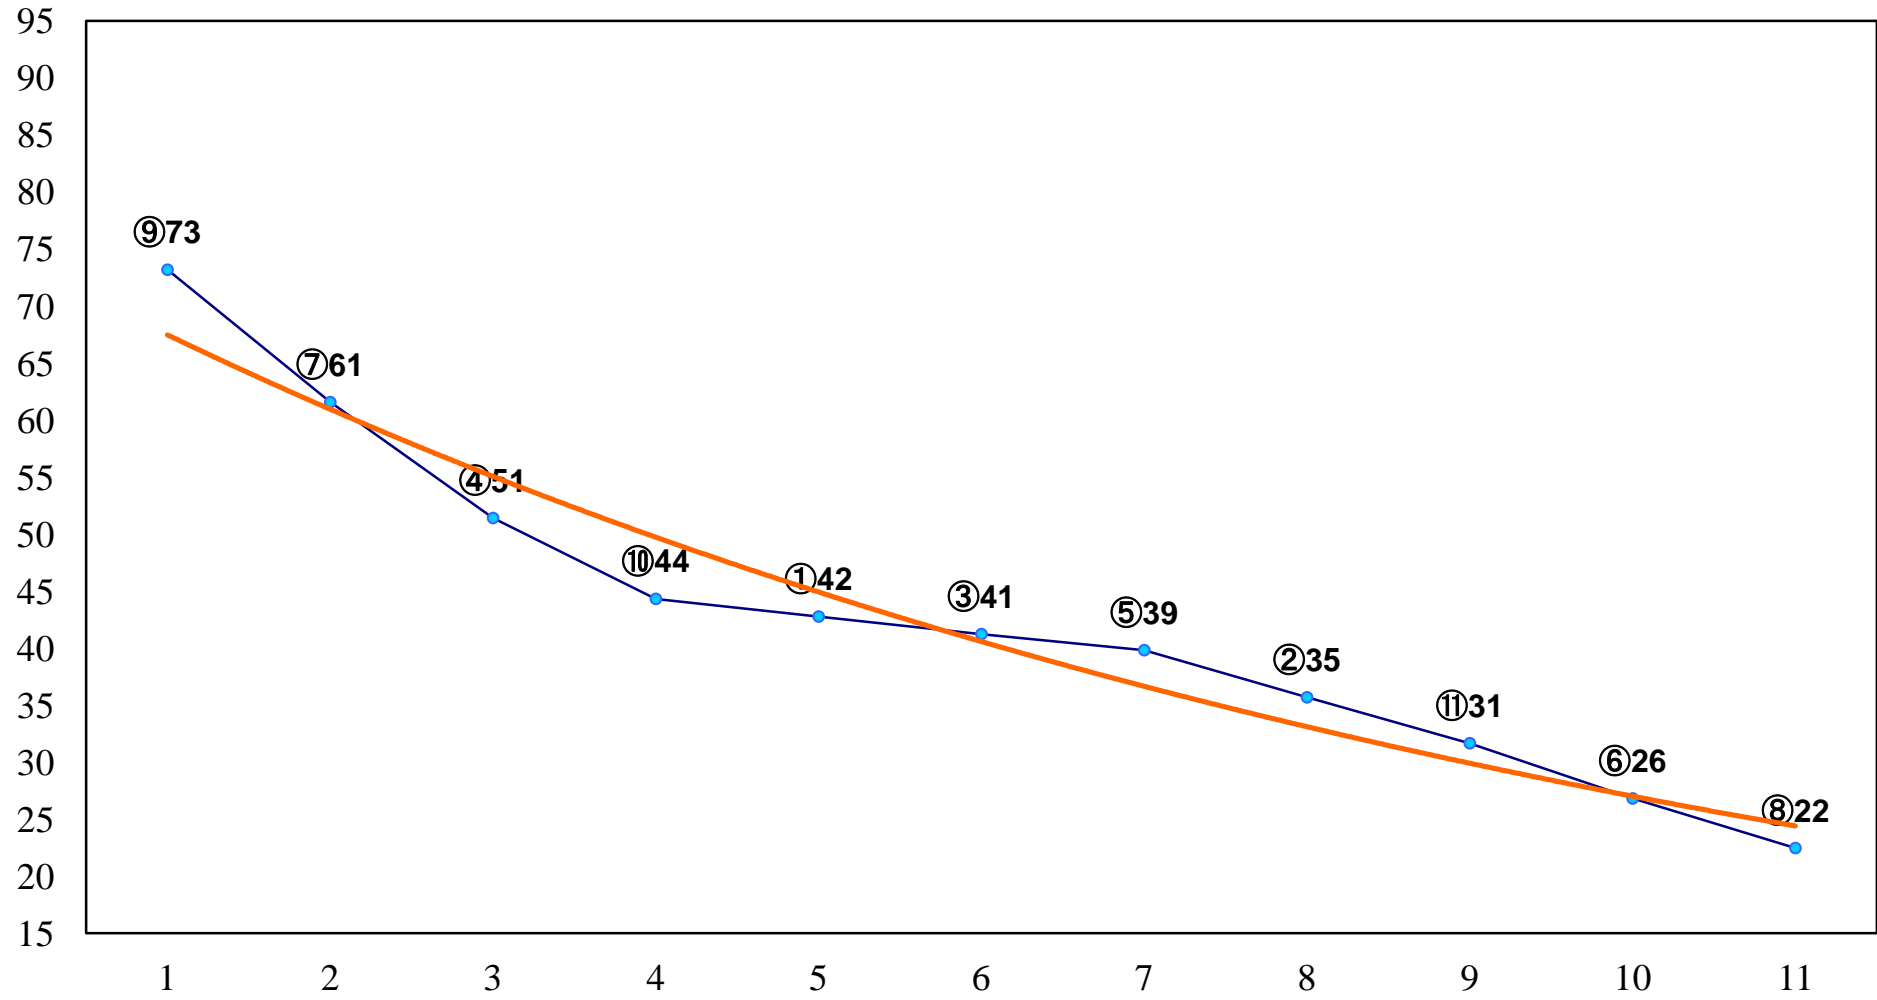

2015年07月10日(金) 大井競馬 6R 17:30  
3歳285万円以下 右1600m

2015年07月10日(金) 大井競馬 7R 18:00  
C2九十一 右1200m

2015年07月10日(金) 大井競馬 8R 18:30  
C2九十一 右1400m

2015年07月10日(金) 大井競馬 9R 19:05  
C2九 十一 右1600m

2015年07月10日(金) 大井競馬 10R 19:40  
はまなす特別3歳選抜 右1400m