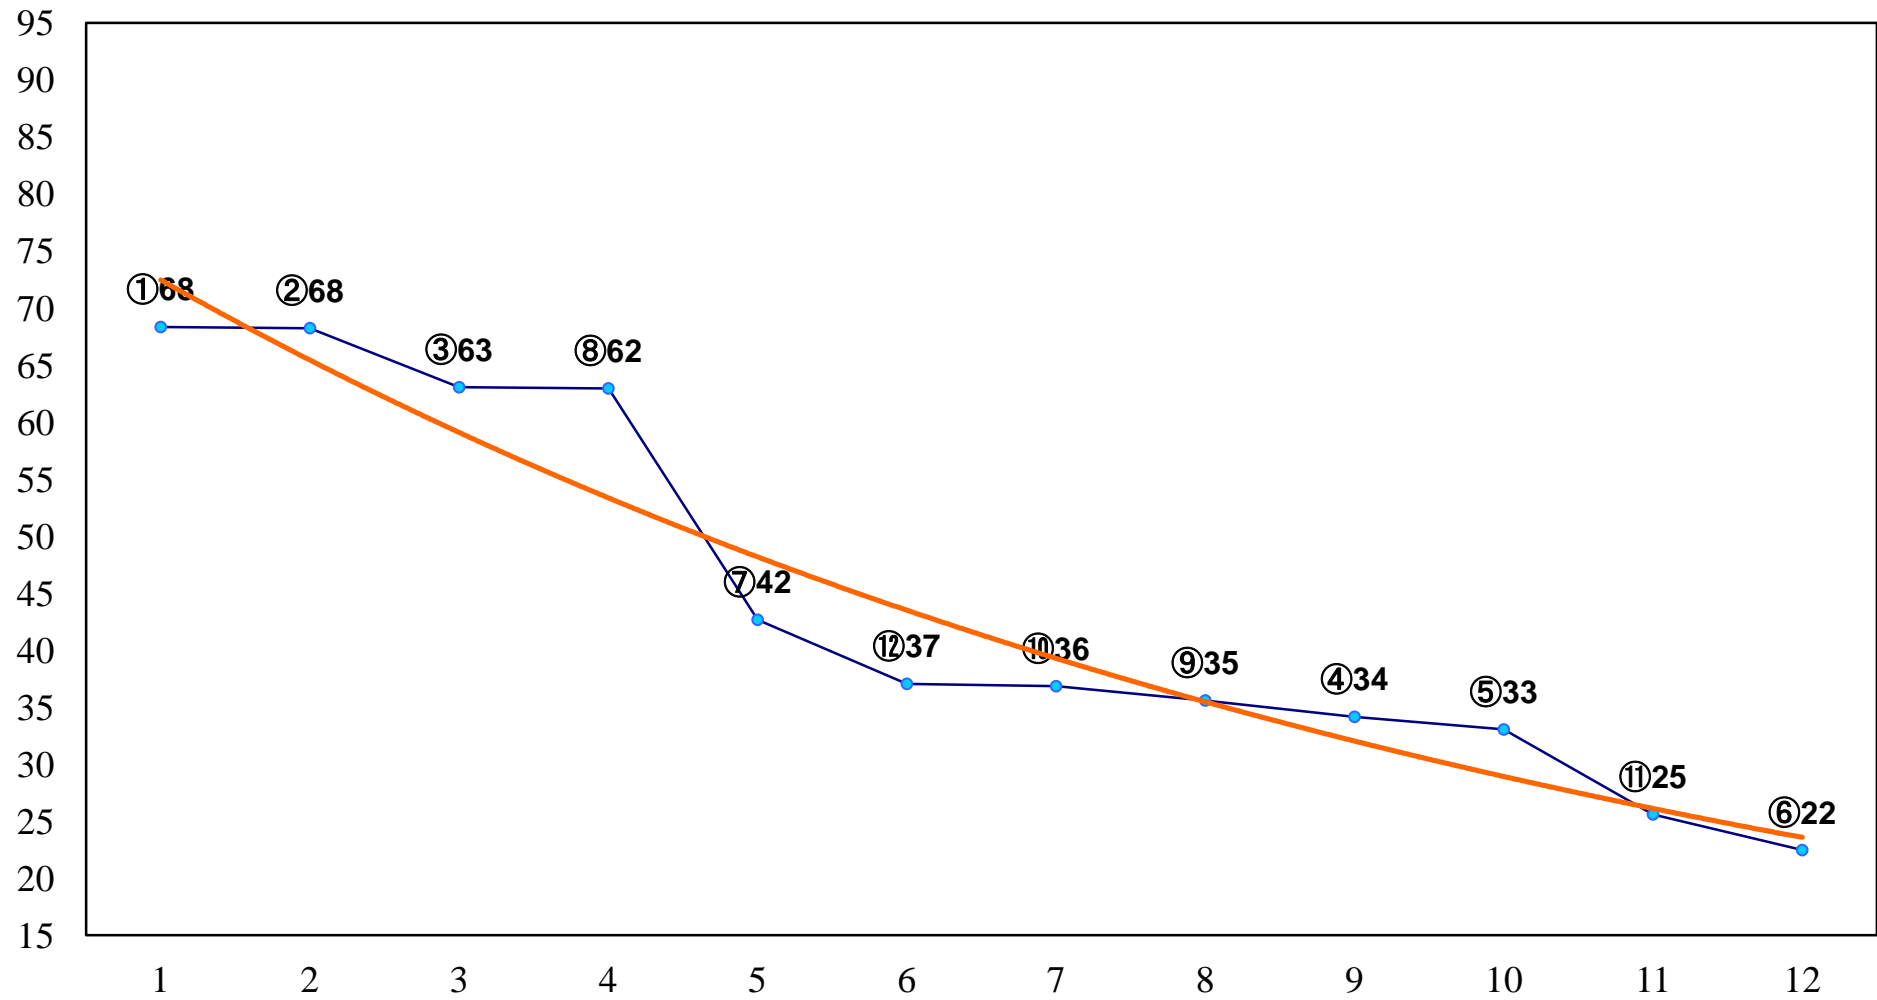

2015年07月14日(火) 浦和競馬 9R 17:10
ラベンダー賞C2ニ 左1500m