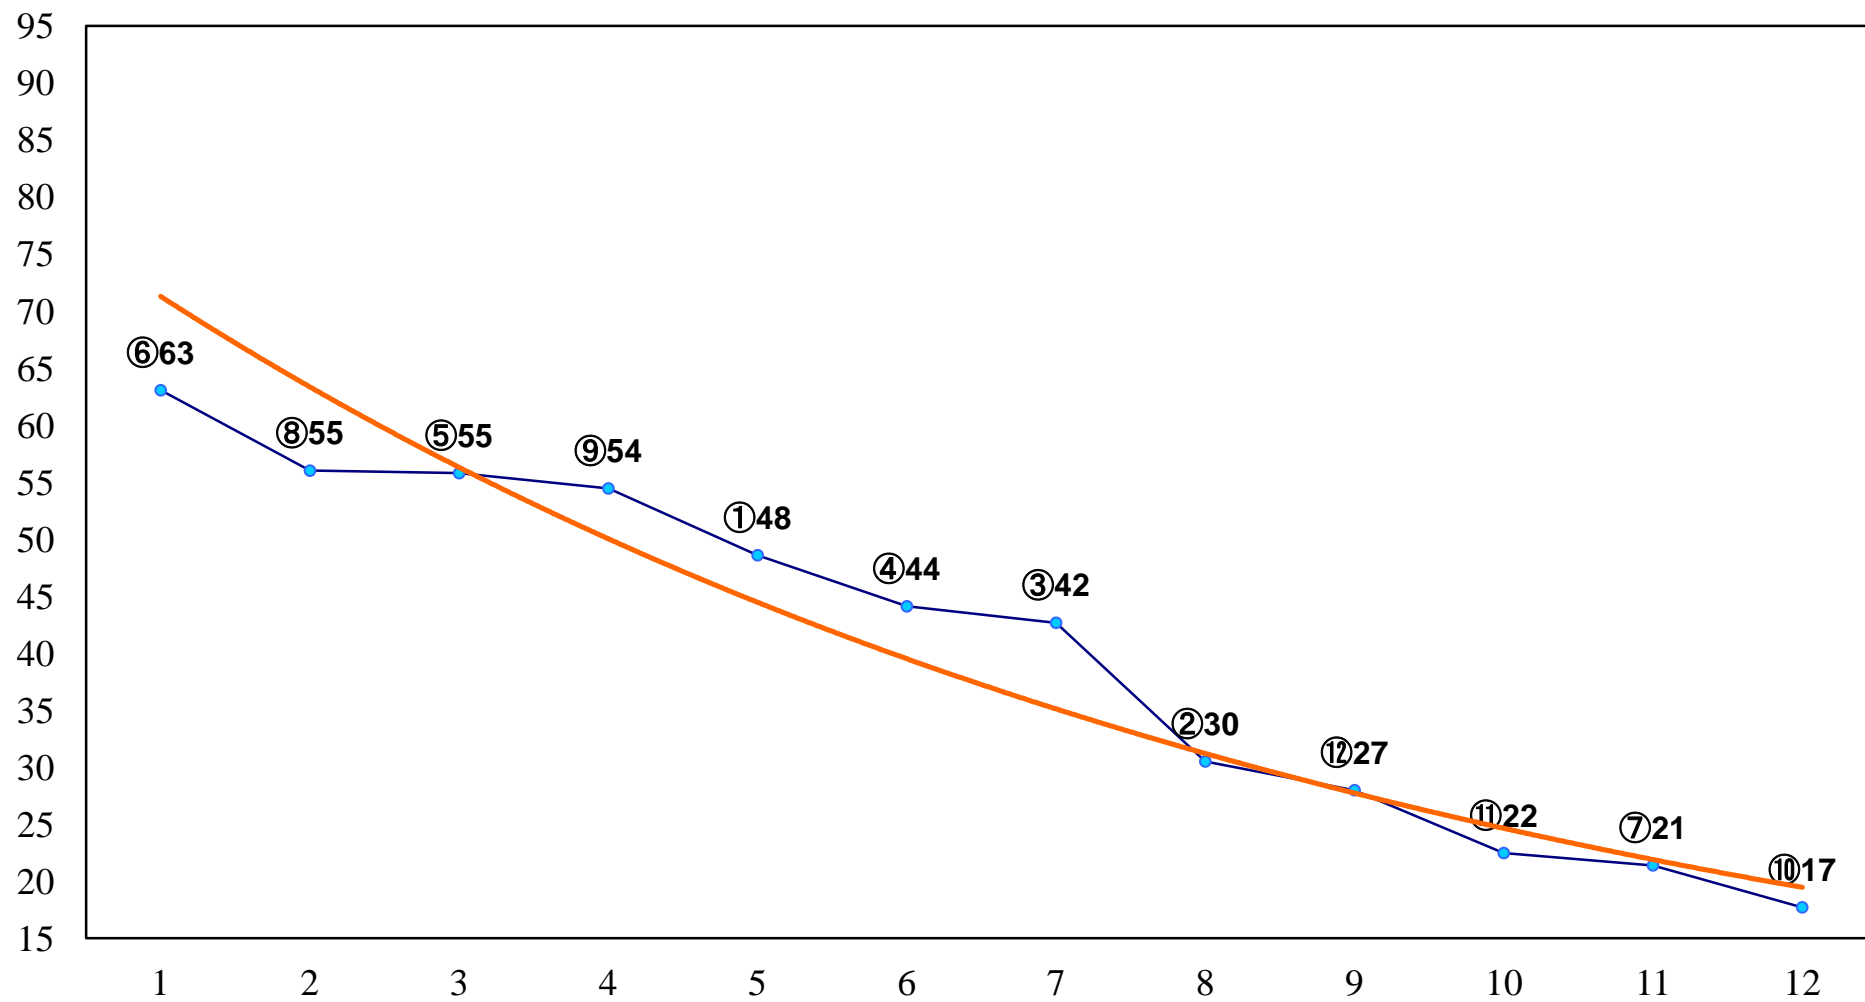

2015年07月14日(火) 浦和競馬 11R 18:20  
月見草特別C1三 左1500m