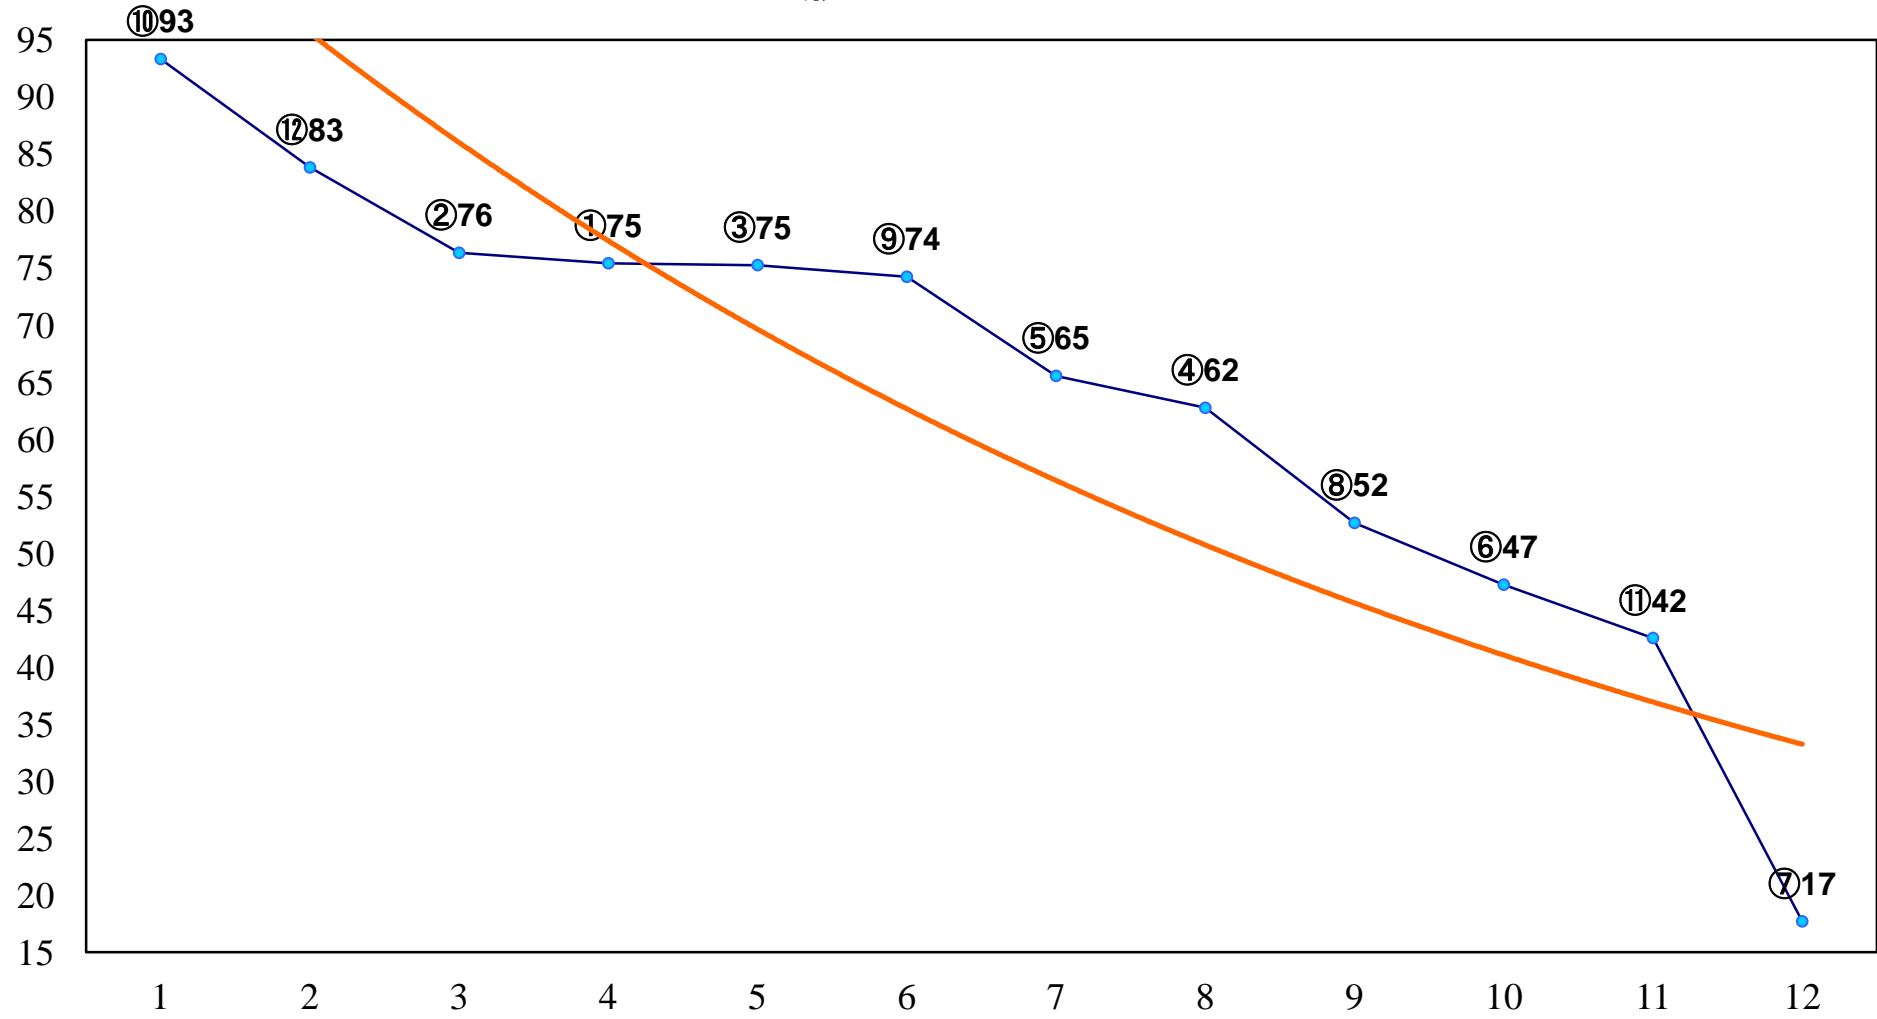

2015年07月14日(火) 浦和競馬 2R 13:10
3歳四 左1400m