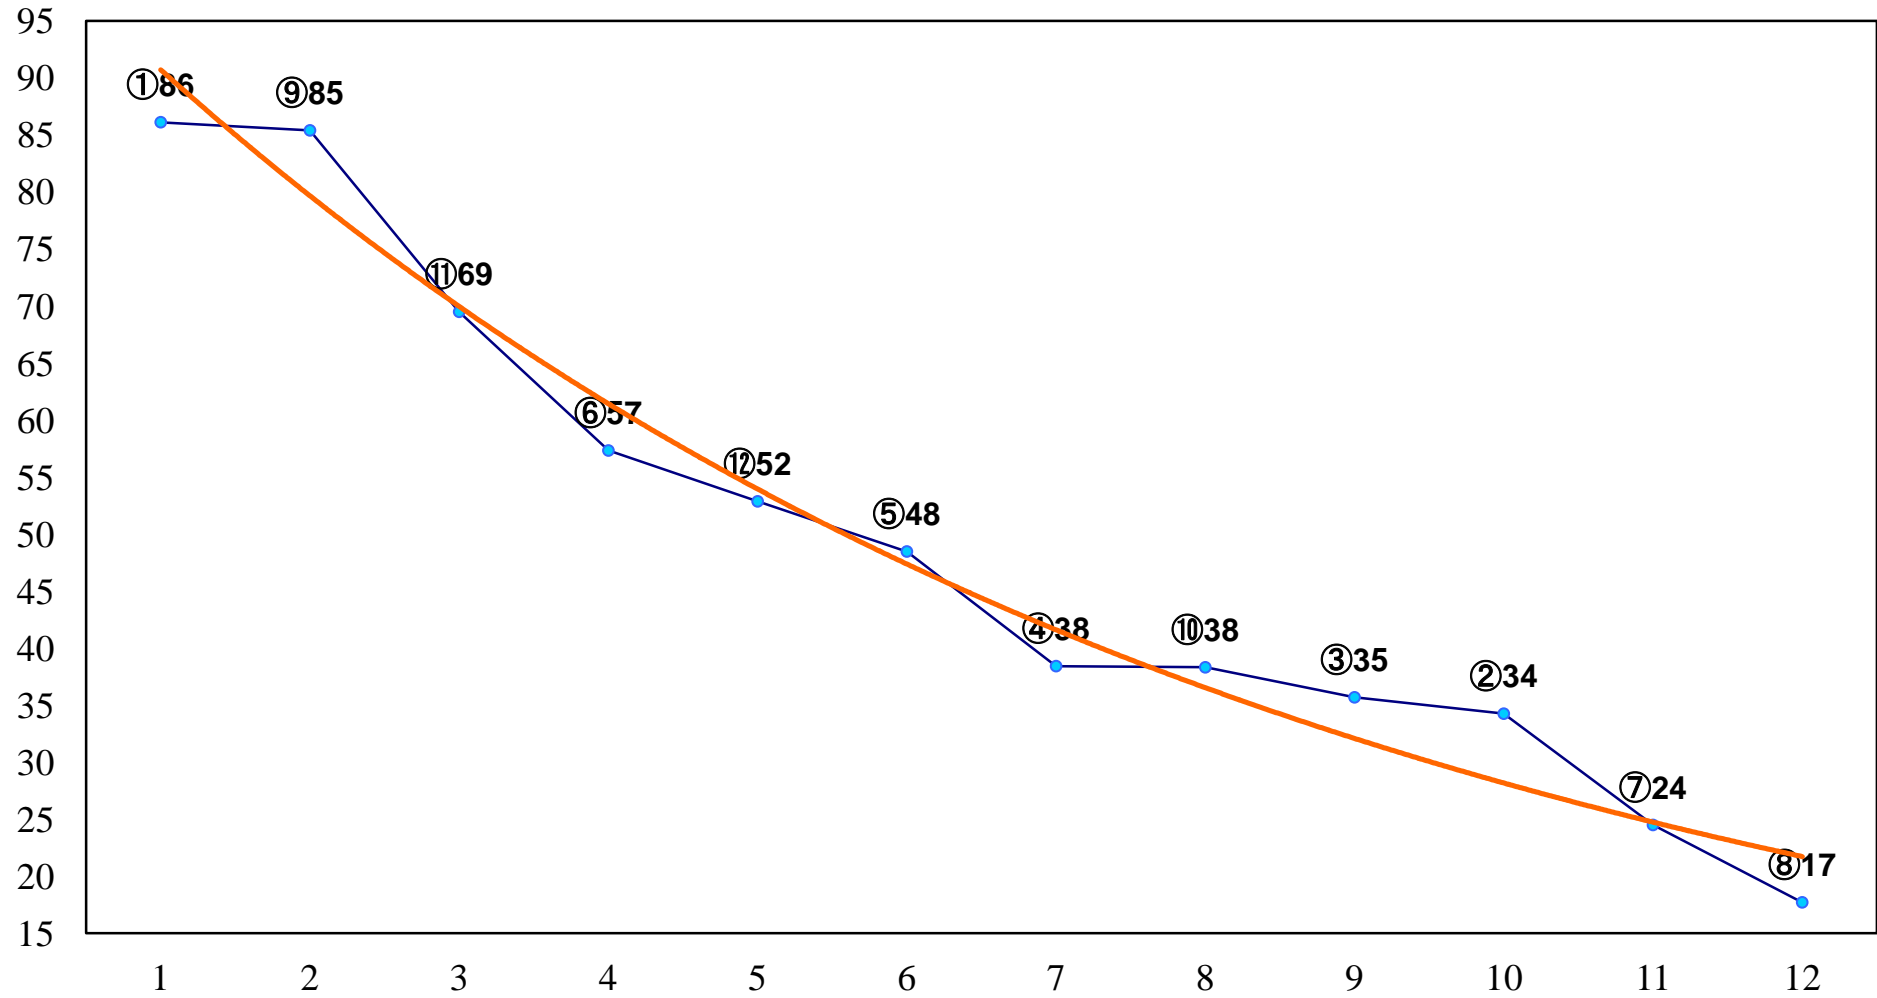

2015年07月14日(火) 浦和競馬 8R 16:35
C2五六 左1500m