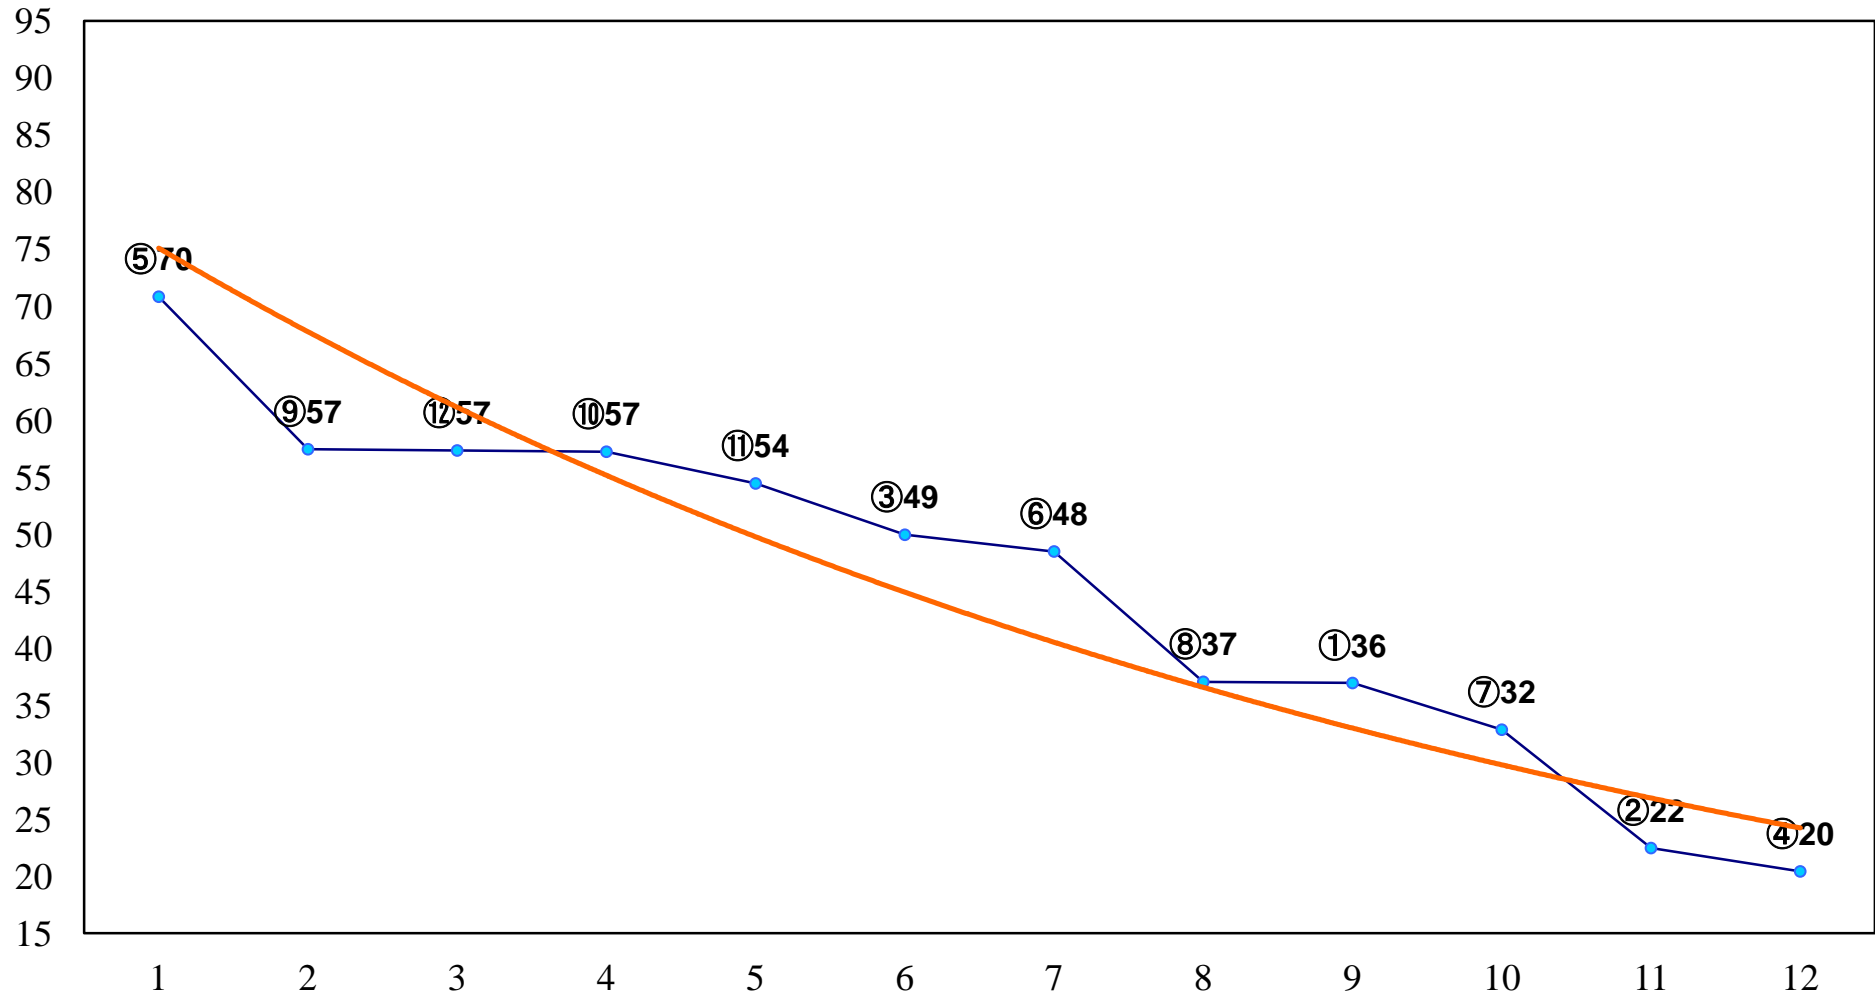

2015年07月14日(火) 浦和競馬 4R 14:15
C3七八 左1400m