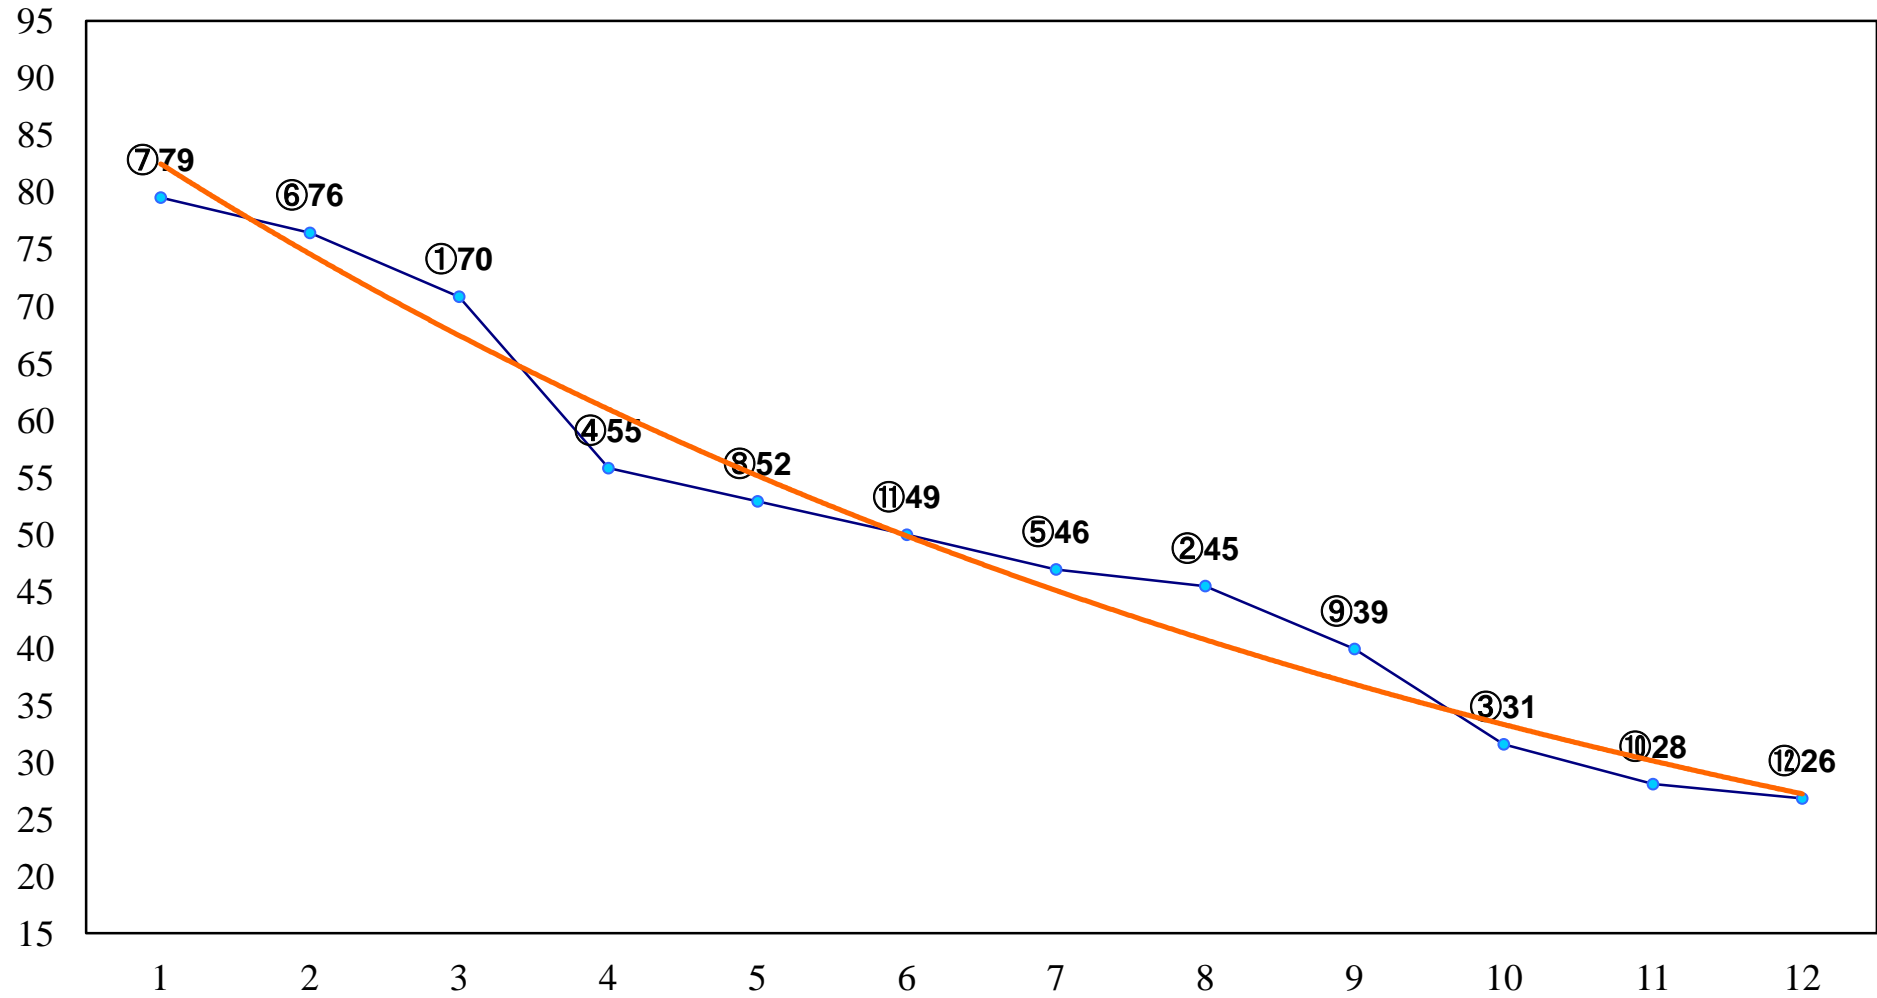

2015年07月14日(火) 浦和競馬 6R 15:25
若竹特別3歳一 左1400m