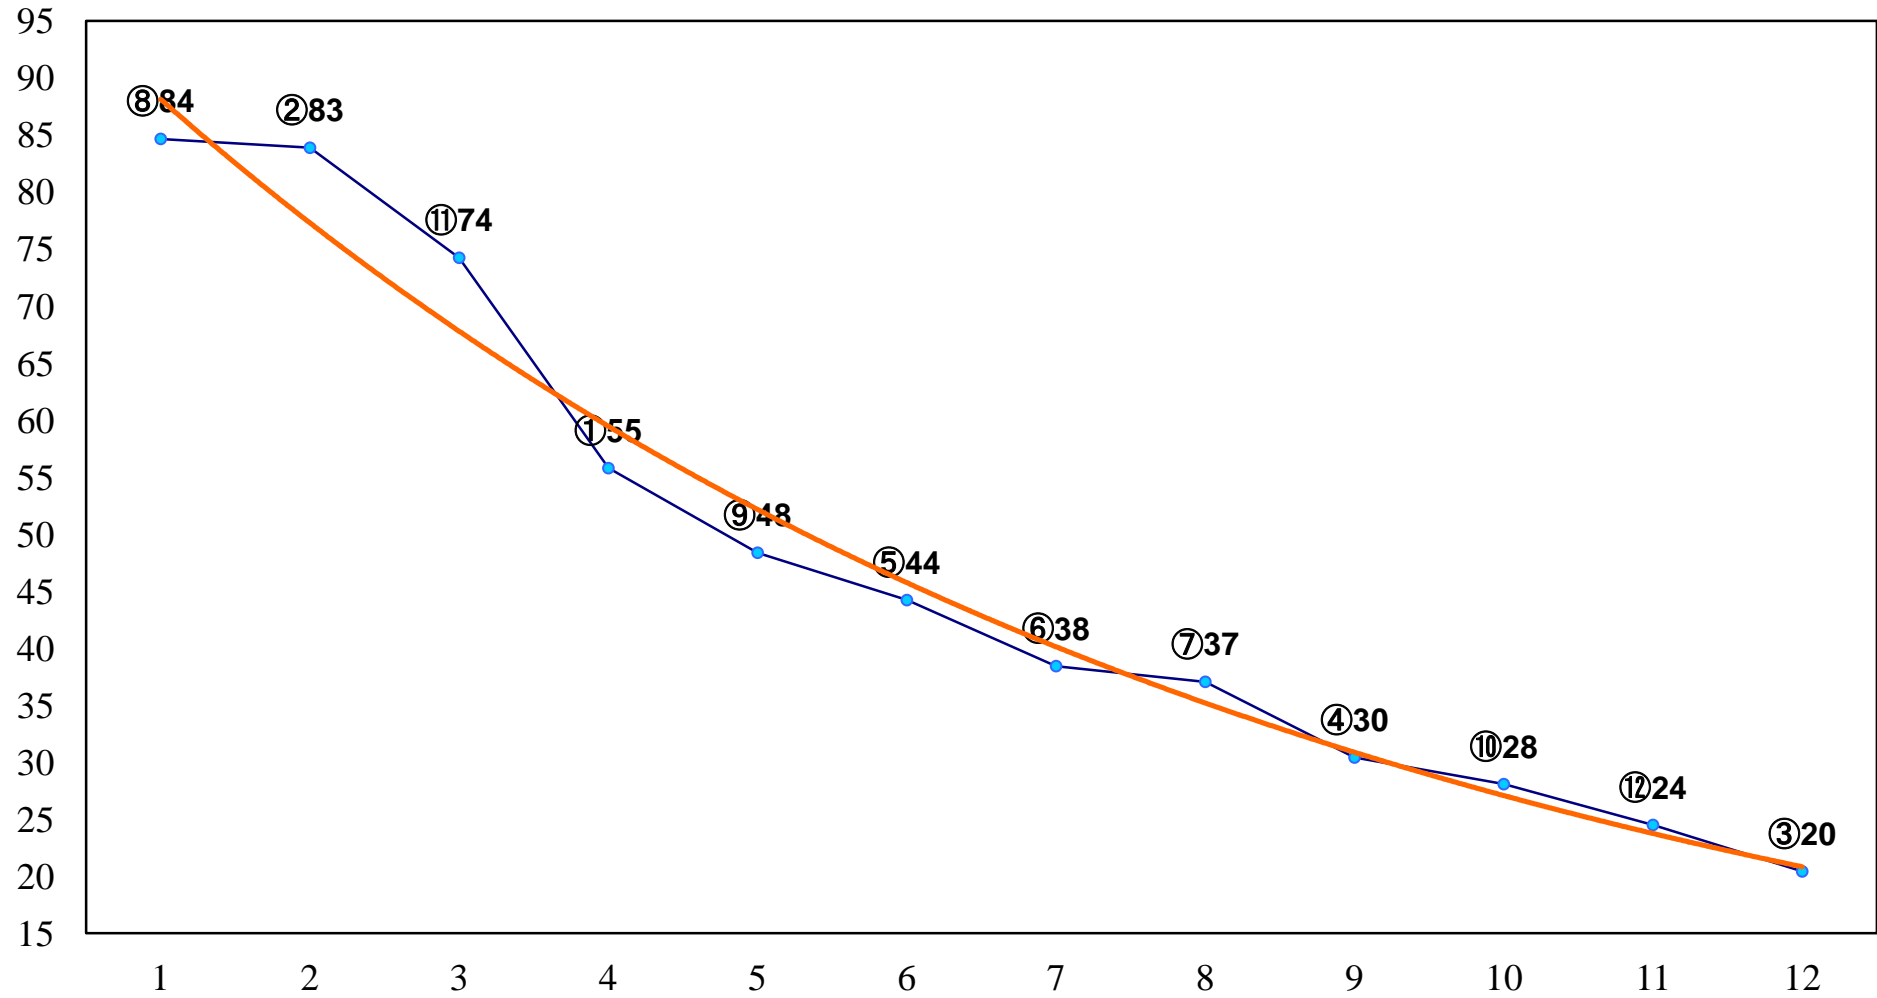

2015年07月14日(火) 浦和競馬 5R 14:50
C3七八 左1500m