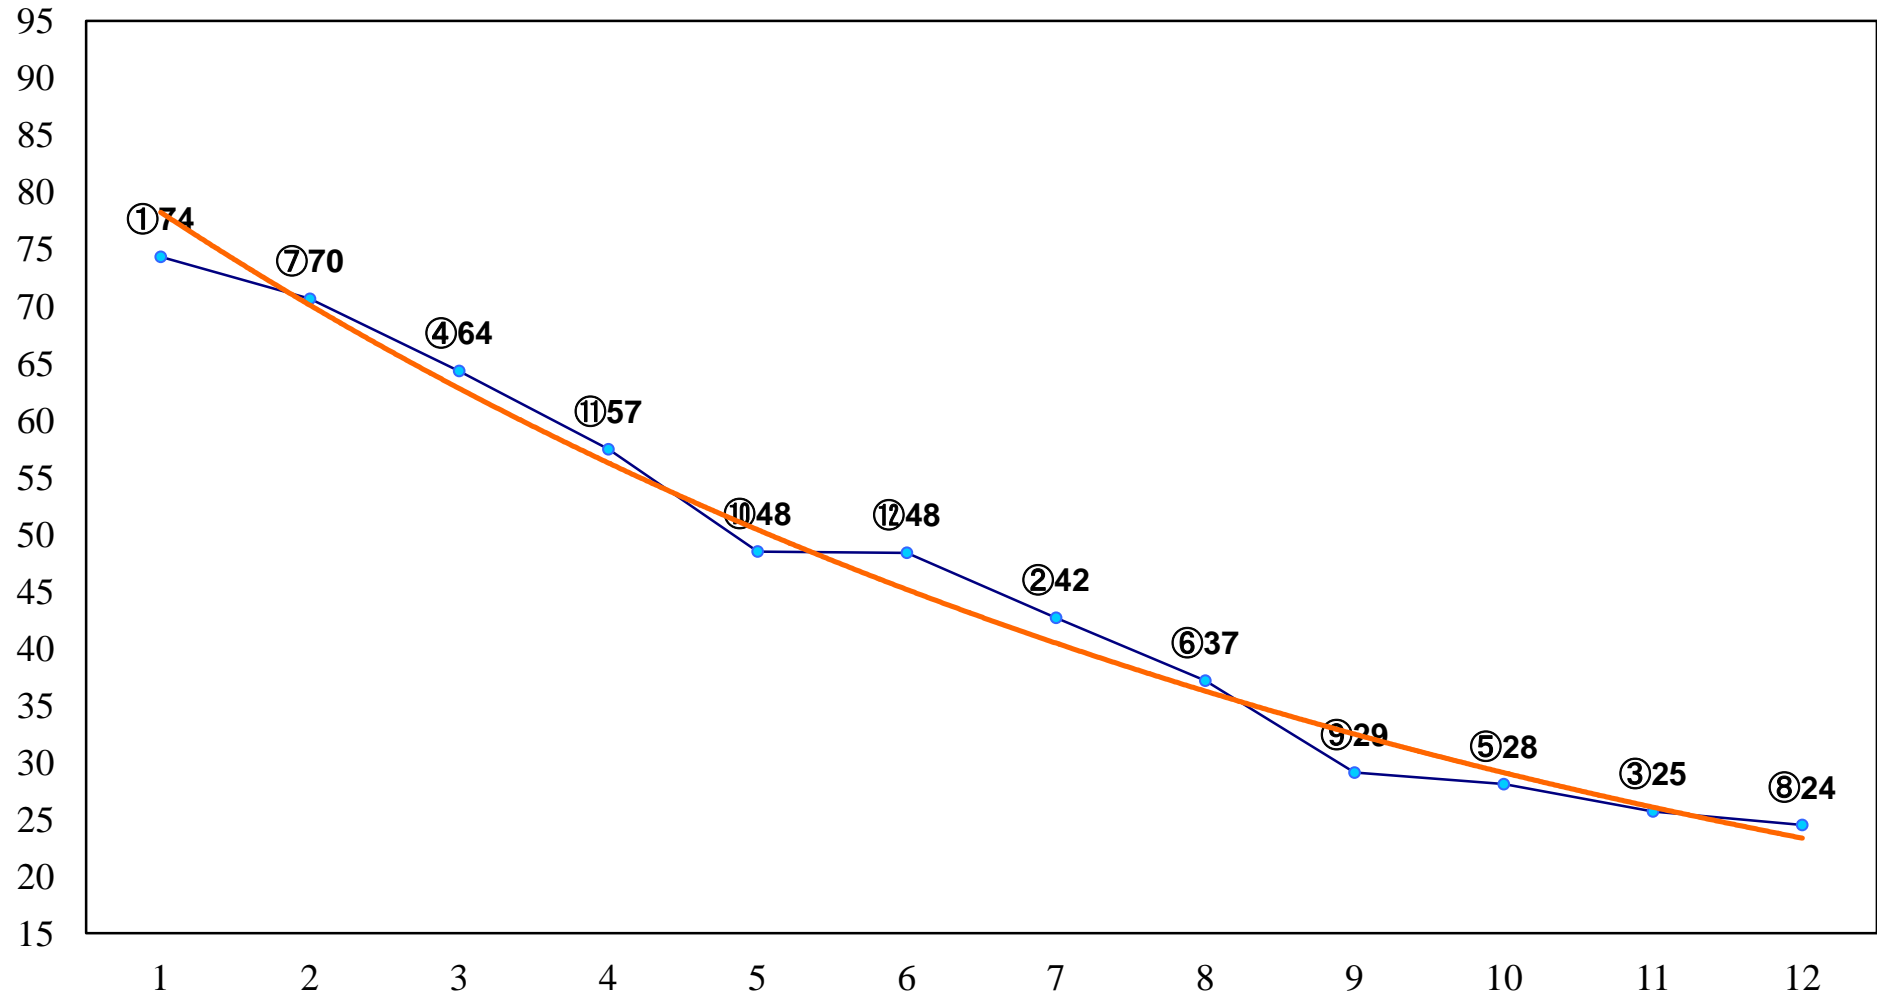

2015年07月14日(火) 浦和競馬 1R 12:40
3歳五 左1400m