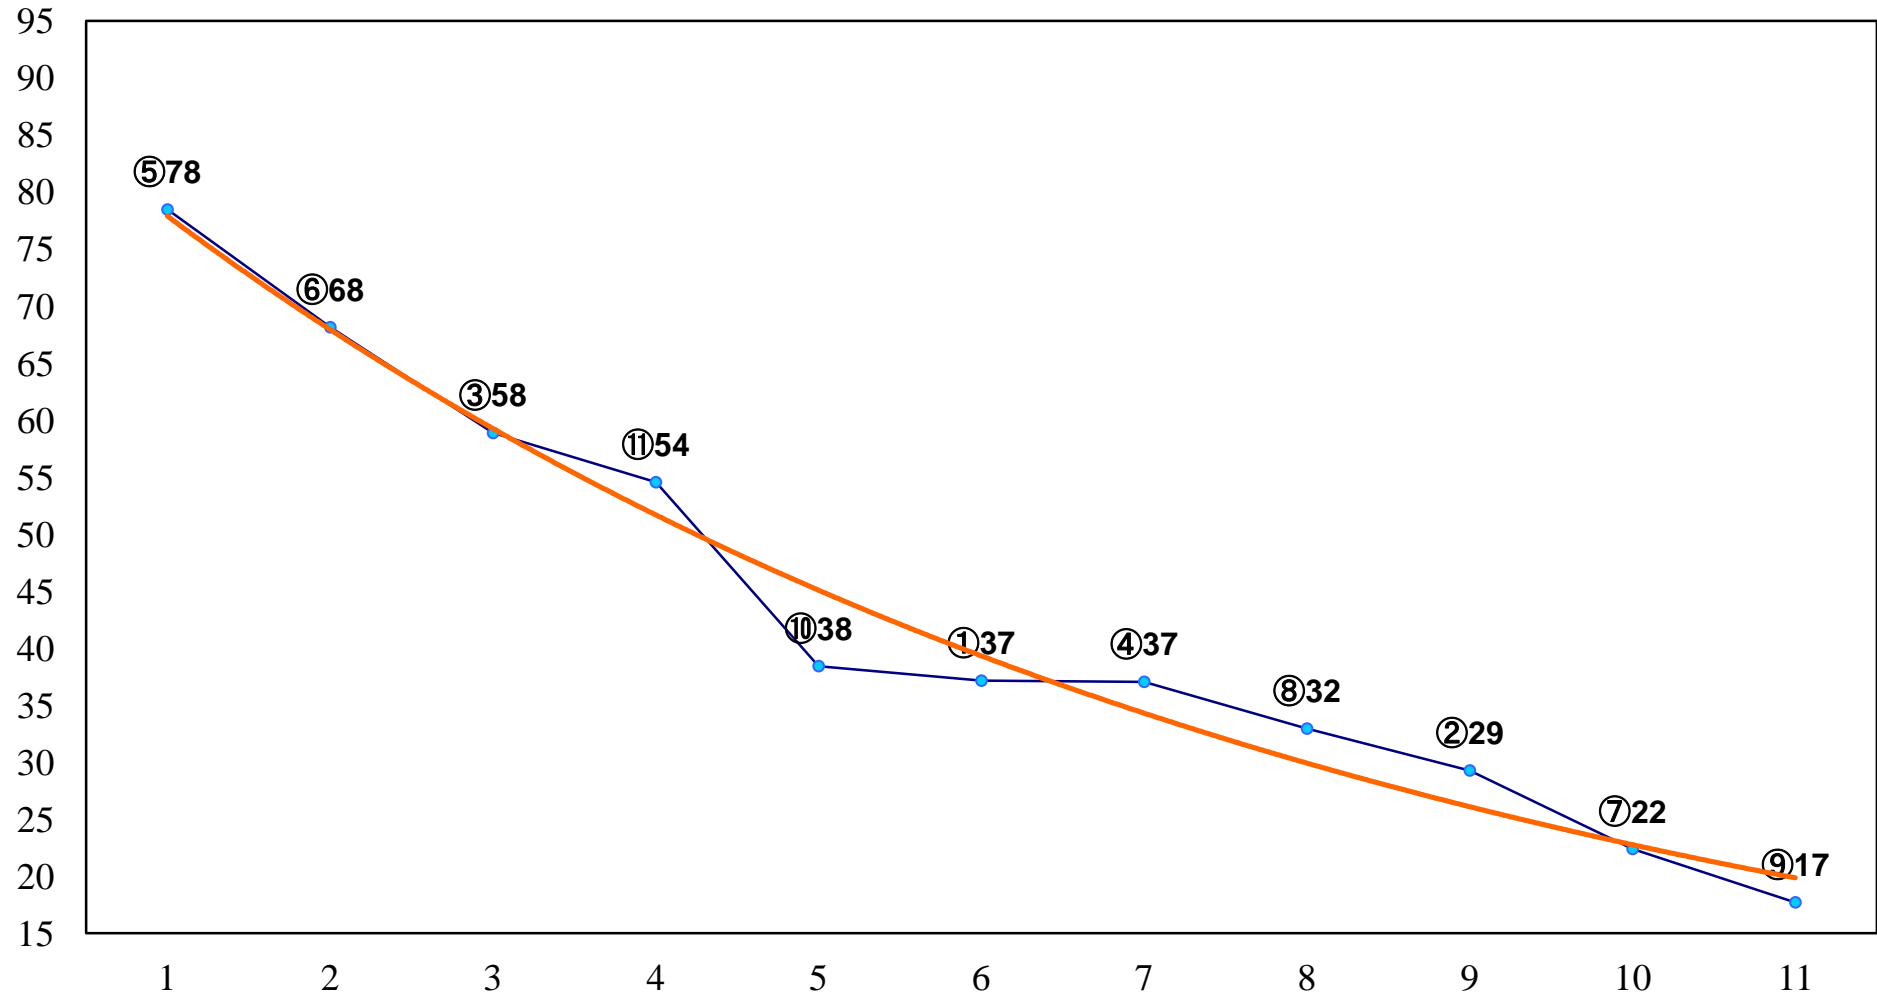

2015年07月14日(火) 浦和競馬 3R 13:40
C3選抜牝馬 左1400m