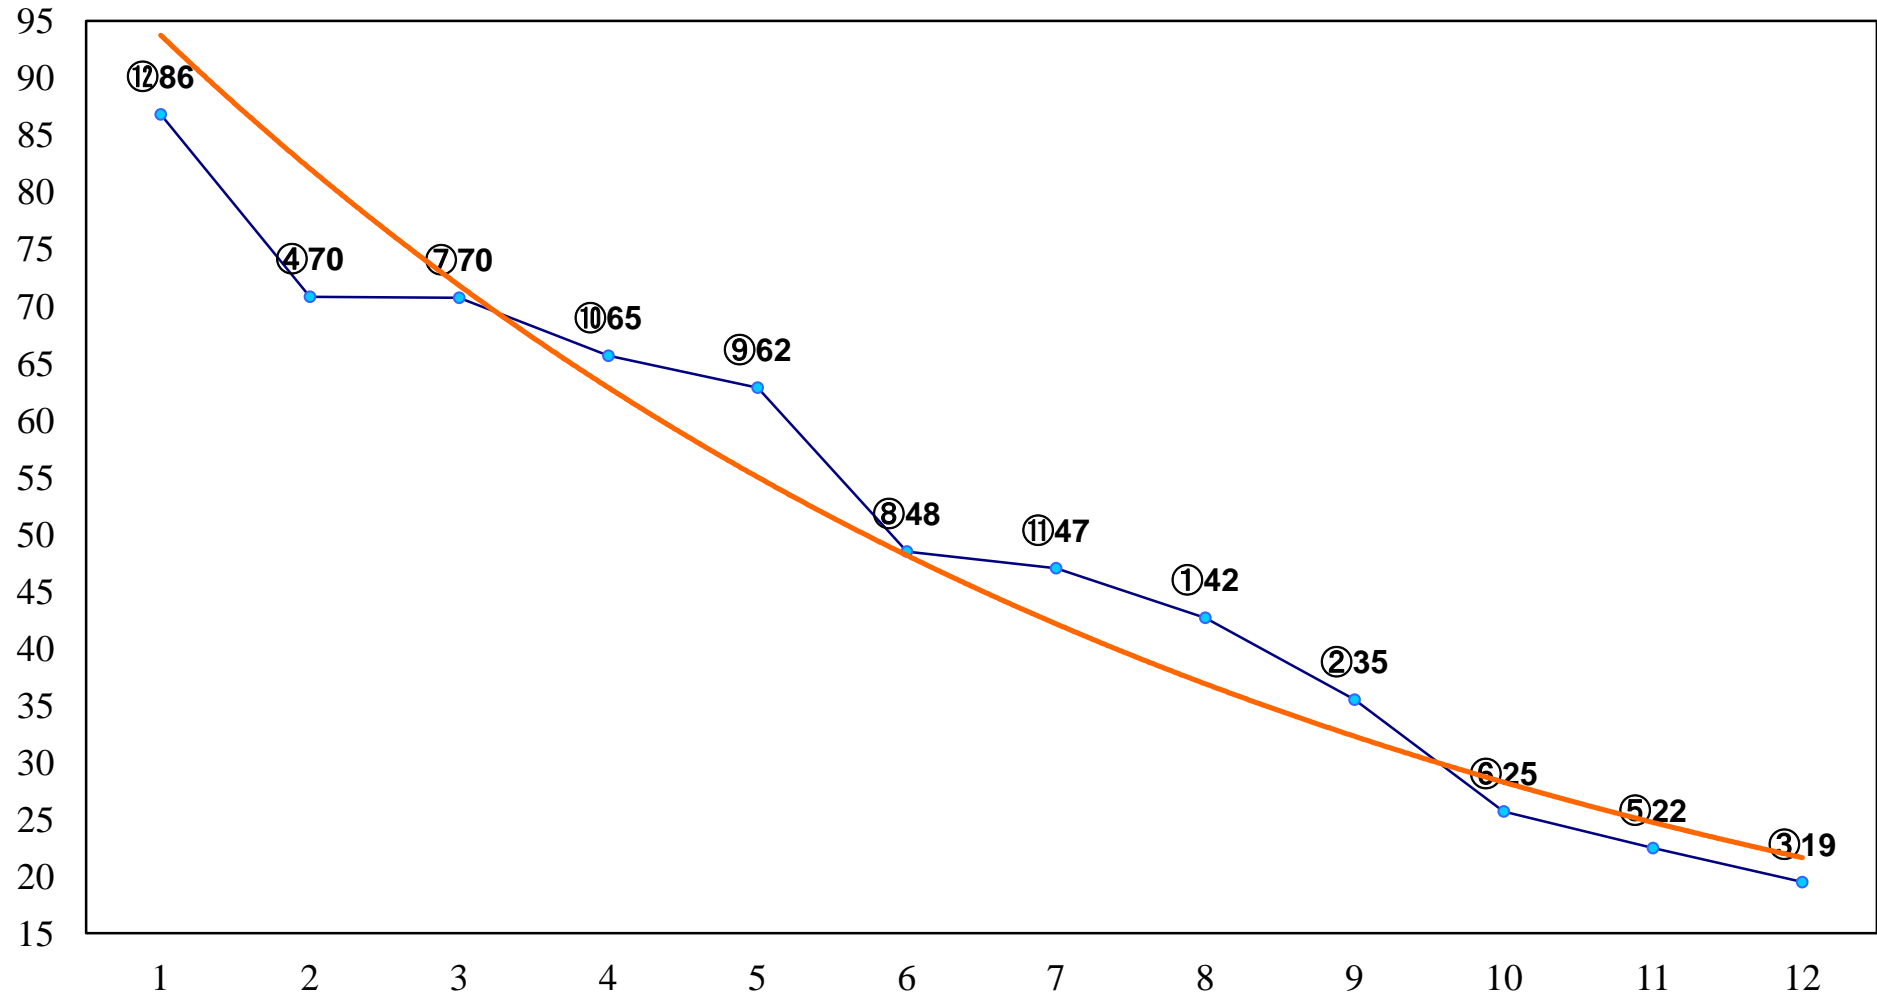

2015年07月14日(火) 浦和競馬 7R 16:00
C2五六 左1400m