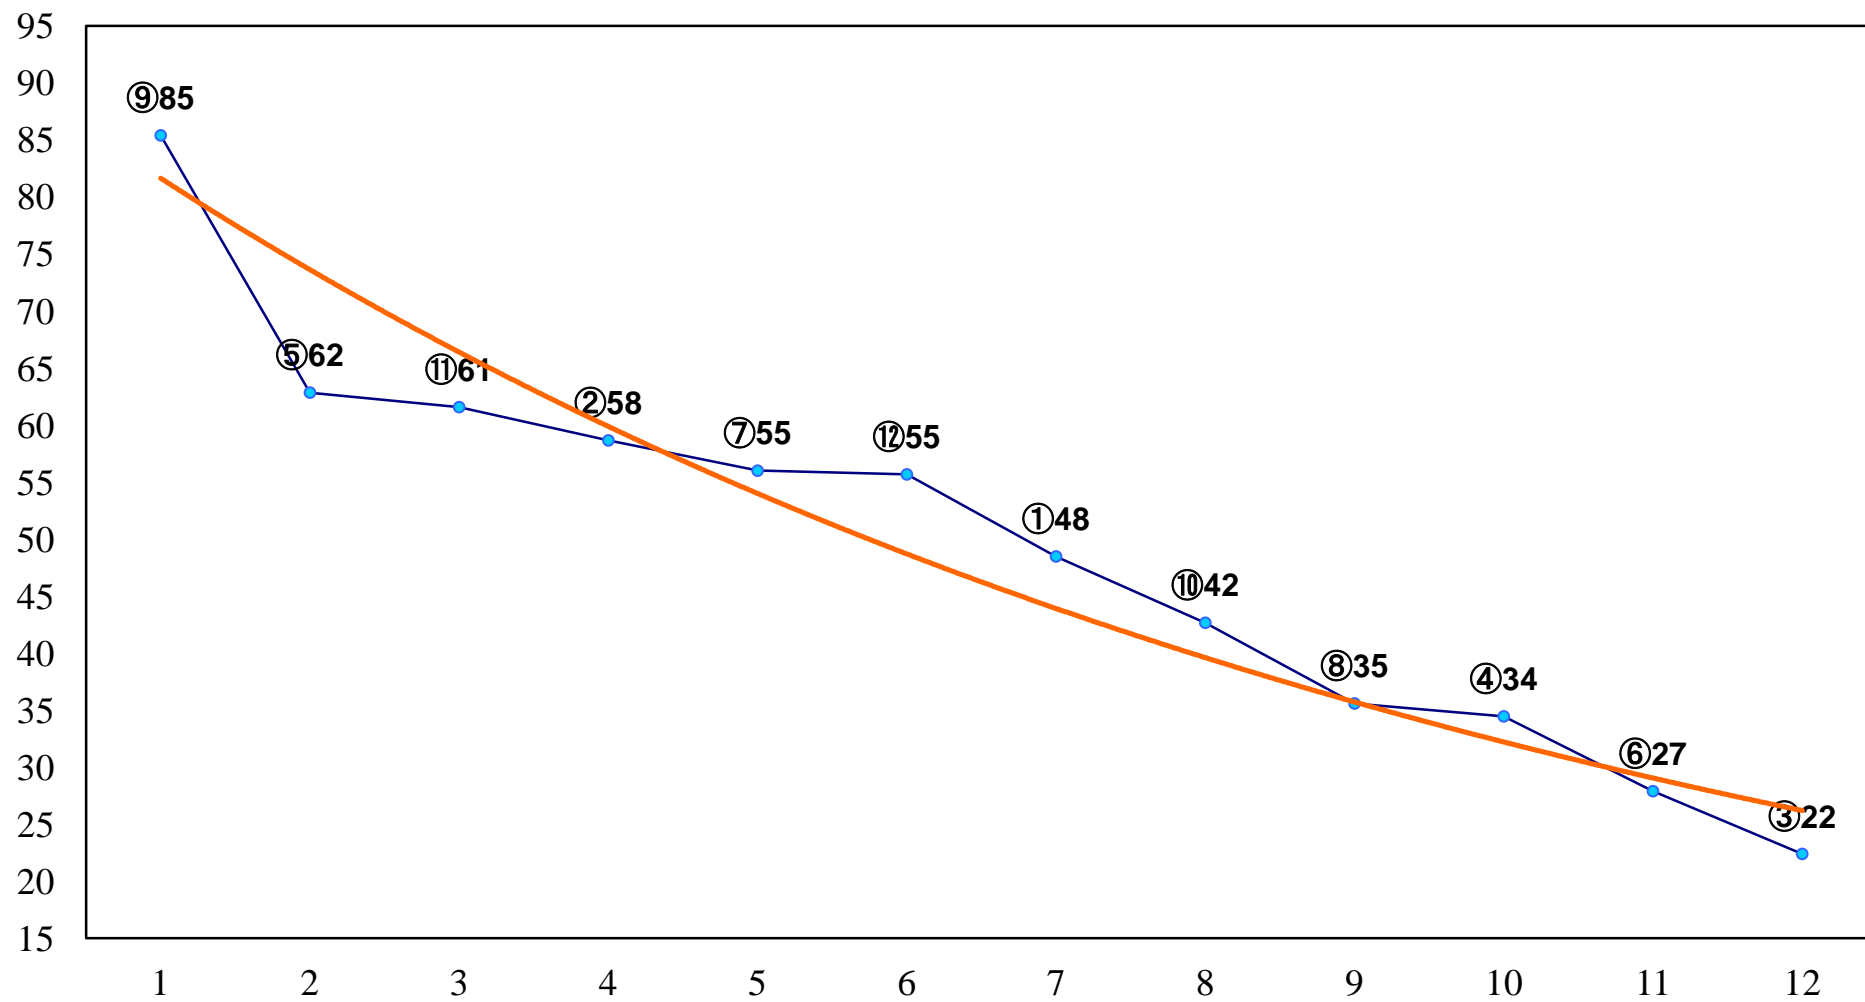

2015年07月15日(水) 浦和競馬 7R 16:00
C2七 左1500m