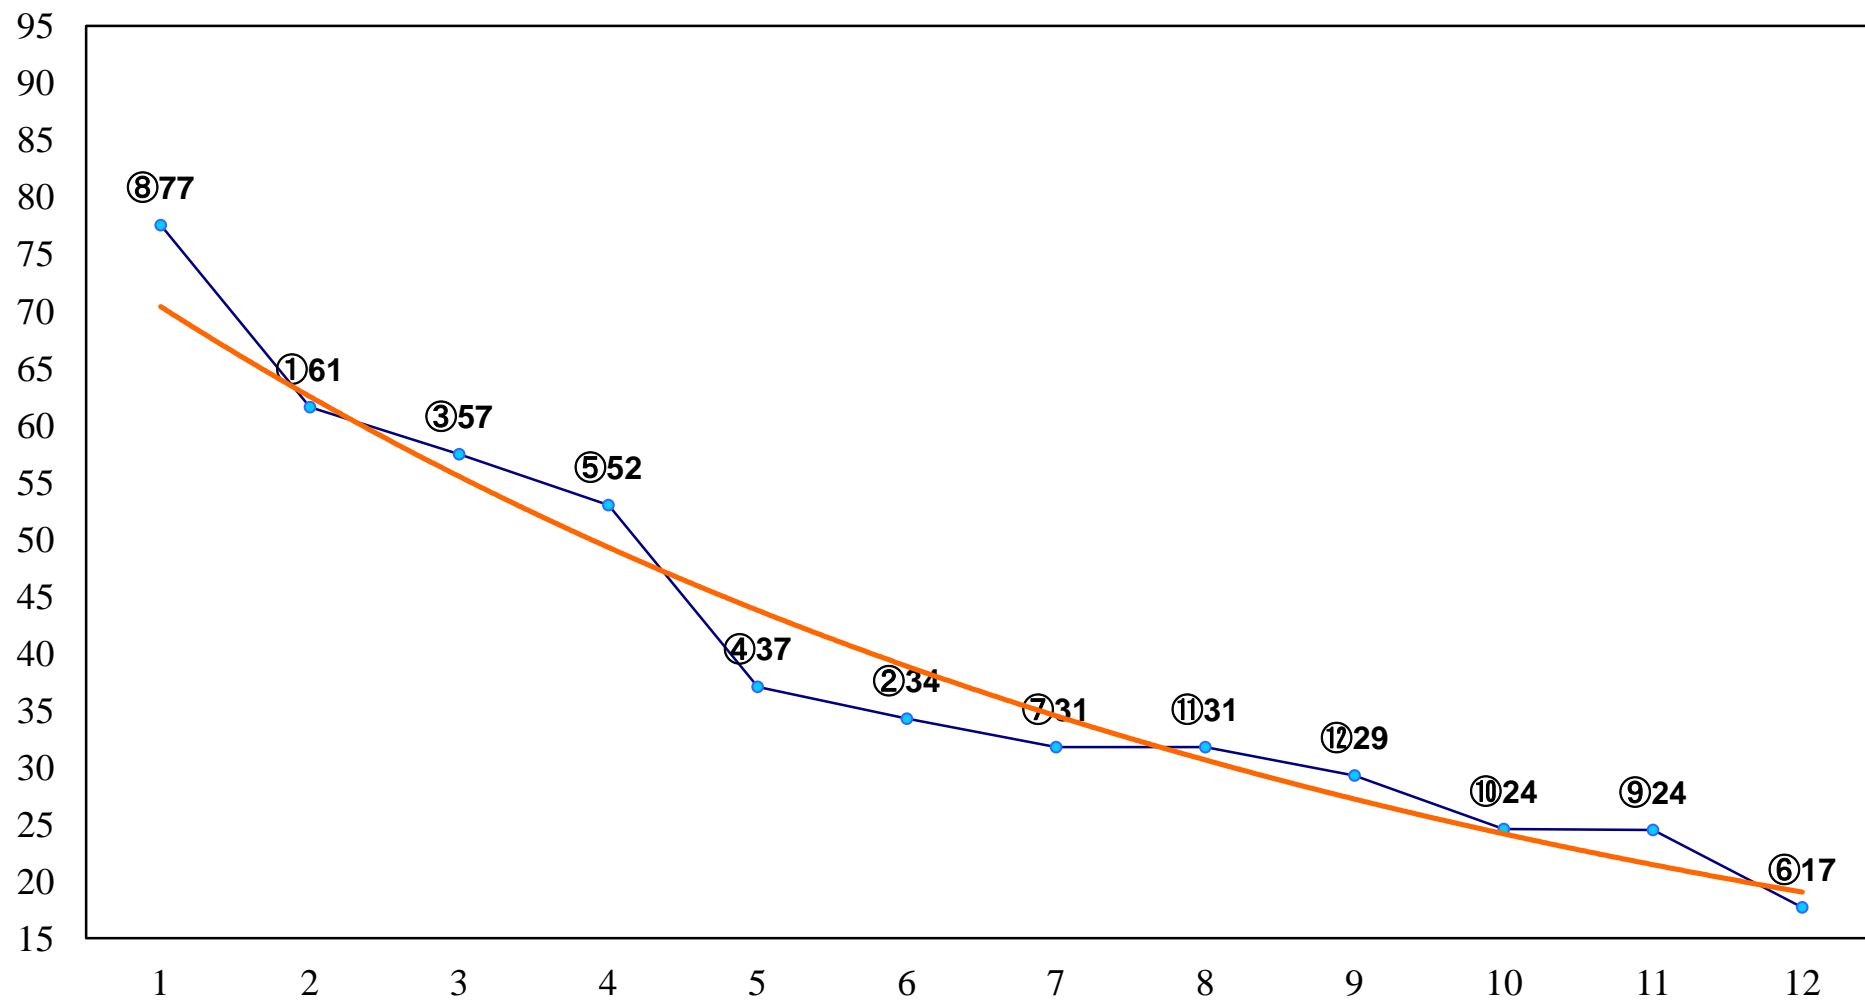

2015年07月15日(水) 浦和競馬 8R 16:35
秩父ブルーベリー賞C2三 左1400m