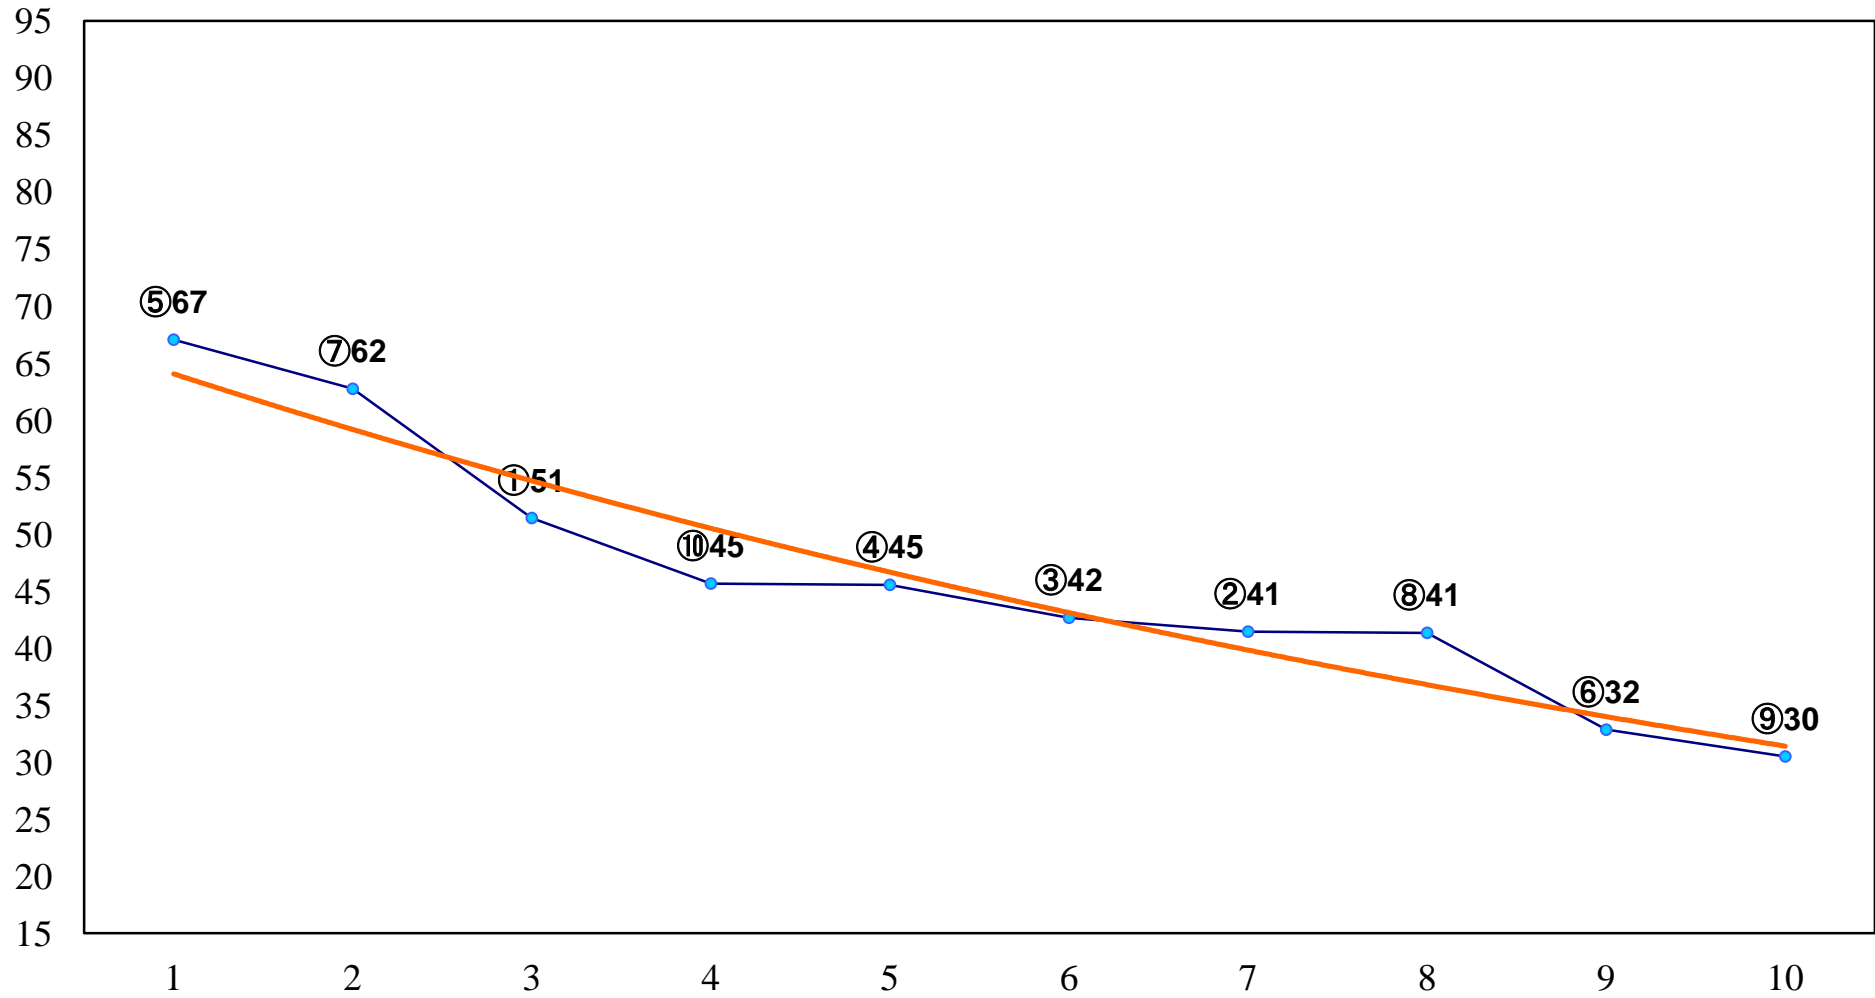

2015年07月15日(水) 浦和競馬 1R 12:40
3歳六 左1300m

2015年07月15日(水) 浦和競馬 2R 13:10
C3五六 左1400m

2015年07月15日(水) 浦和競馬 3R 13:40
C3五六 左1400m

2015年07月15日(水) 浦和競馬 4R 14:15
C3二 左1500m

2015年07月15日(水) 浦和競馬 5R 14:50
C2選抜馬 左800m

2015年07月15日(水) 浦和競馬 6R 15:25
J交 ツインサマー特別3歳C1未格付馬 左1400m