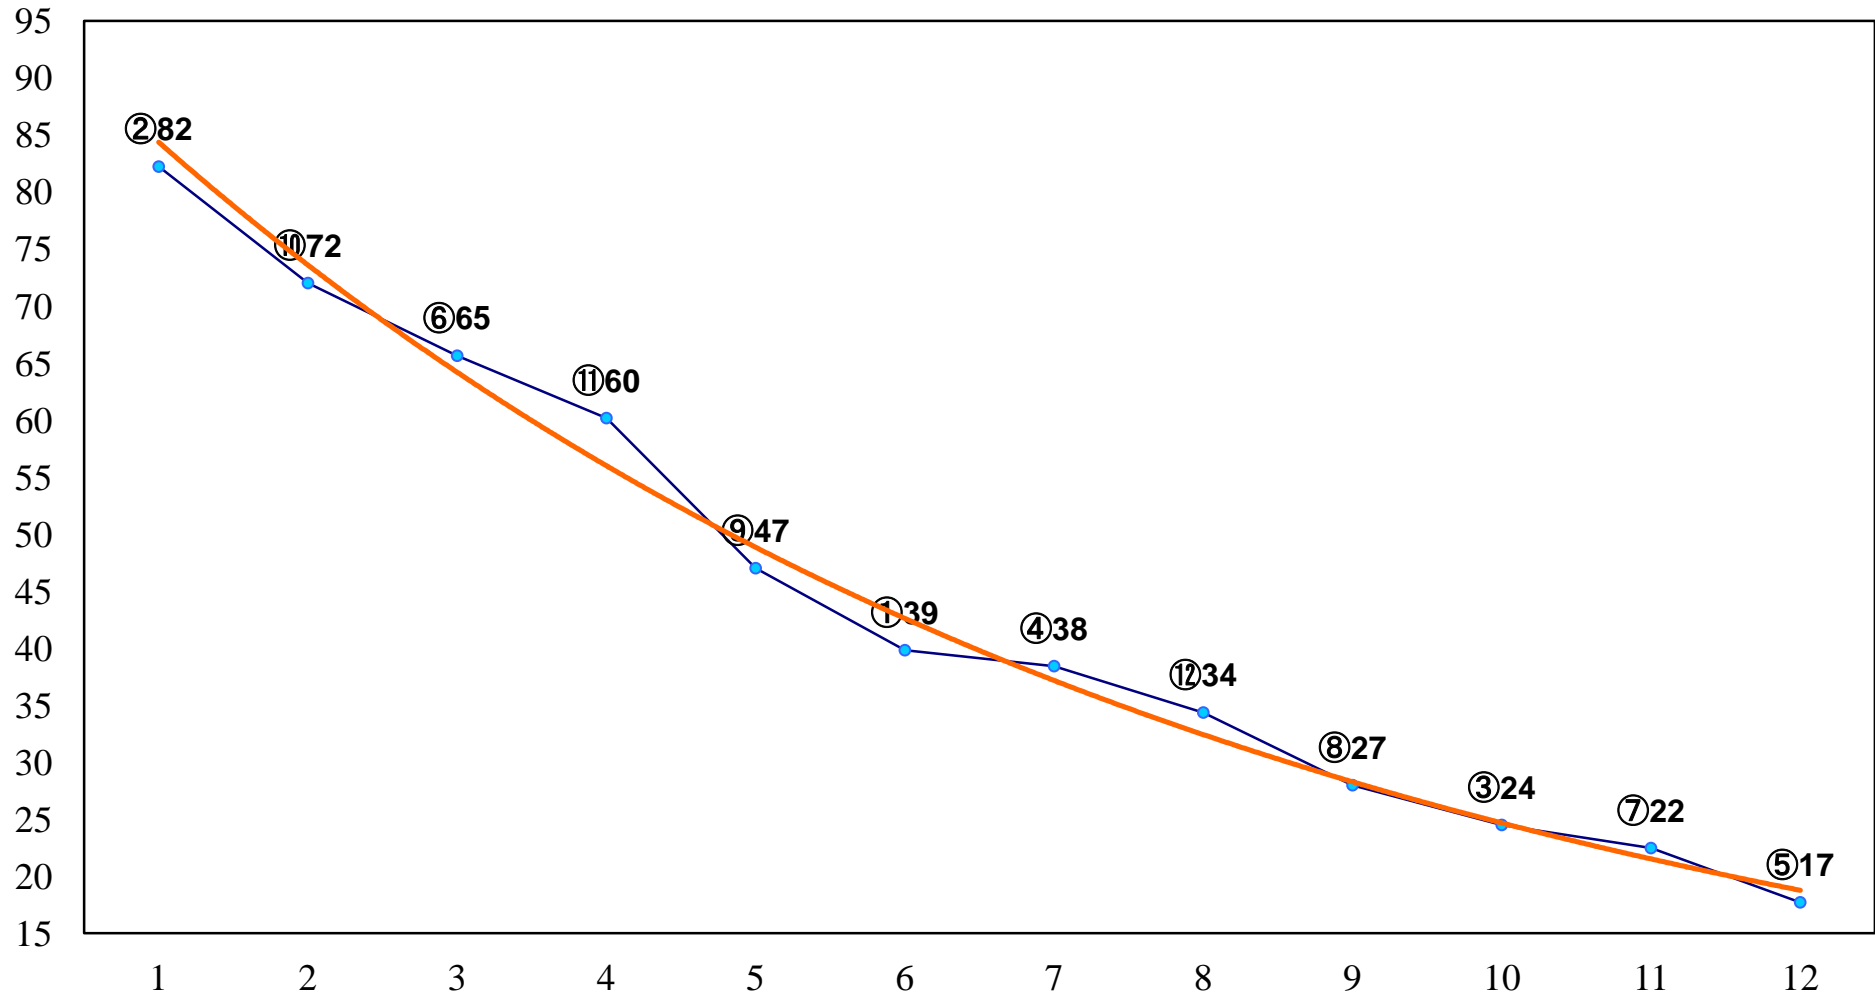

2015年07月15日(水) 浦和競馬 1R 12:40
3歳六 左1300m

2015年07月15日(水) 浦和競馬 2R 13:10
C3五六 左1400m

2015年07月15日(水) 浦和競馬 3R 13:40
C3五六 左1400m

2015年07月15日(水) 浦和競馬 4R 14:15
C3二 左1500m

2015年07月15日(水) 浦和競馬 5R 14:50
C2選抜馬 左800m

2015年07月15日(水) 浦和競馬 6R 15:25
J交 ツインサマー特別3歳C1未格付馬 左1400m