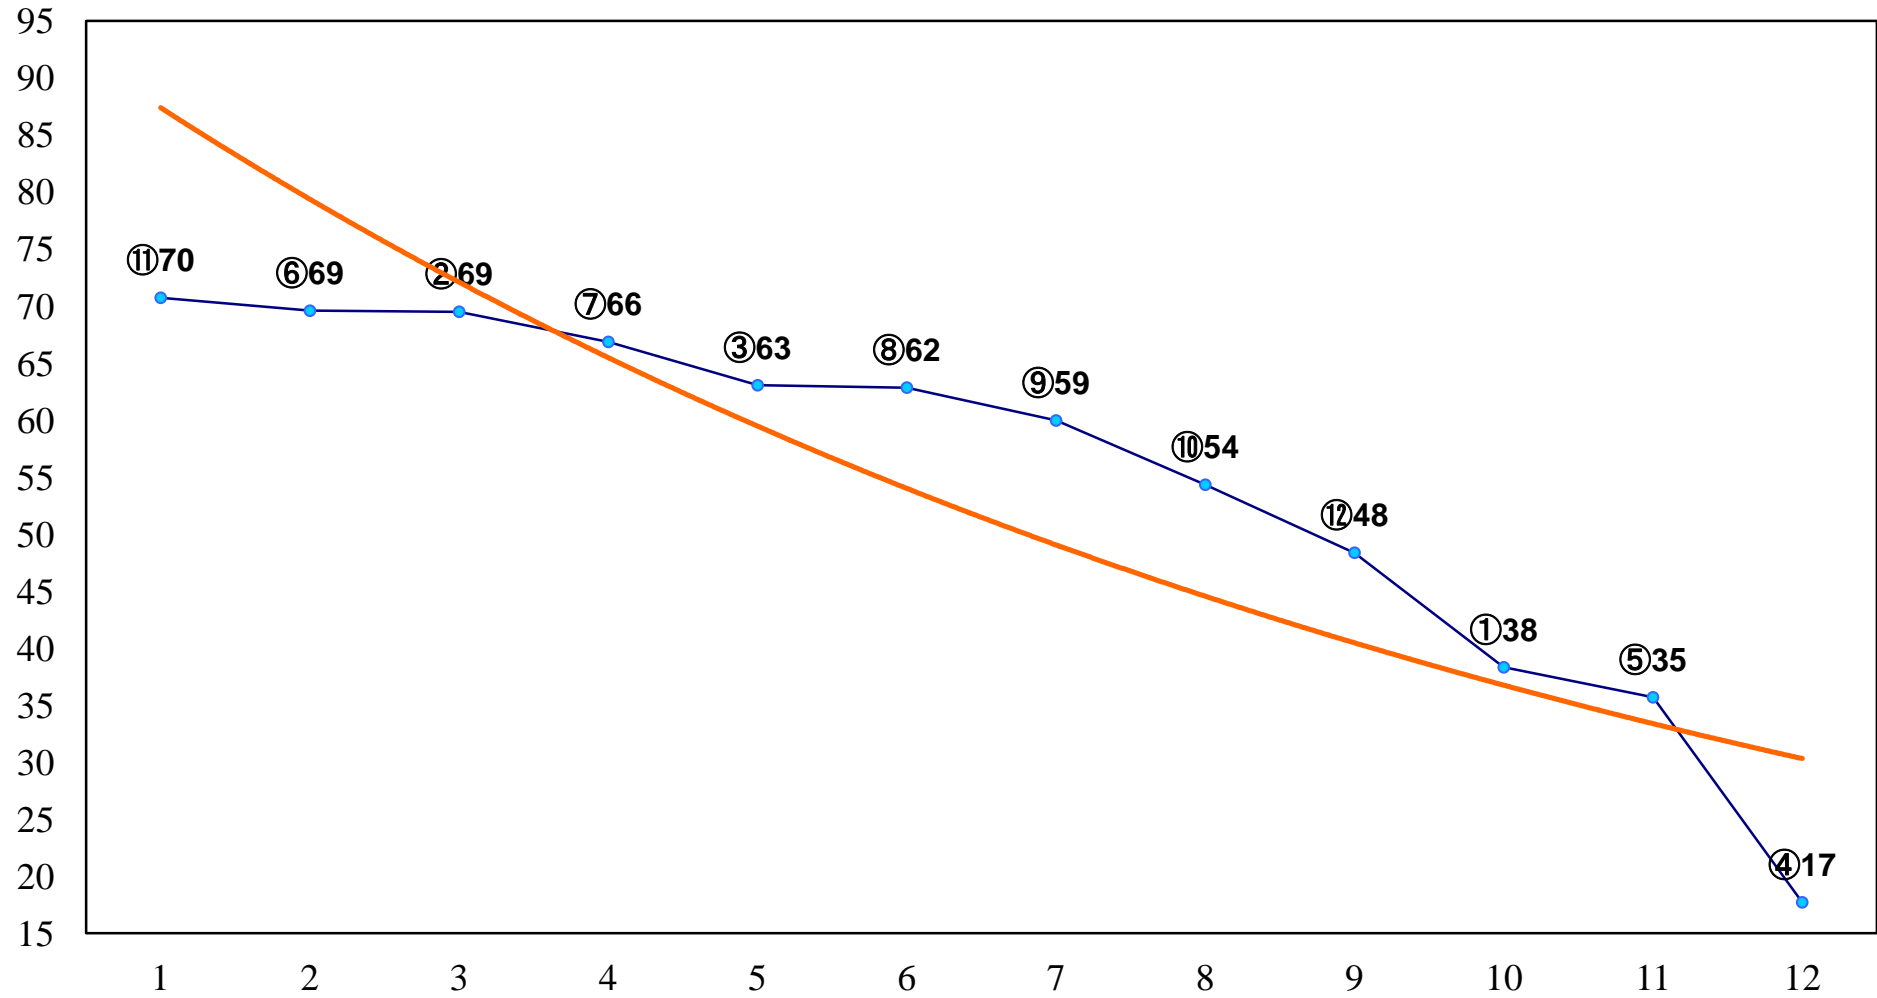

2015年07月15日(水) 浦和競馬 1R 12:40
3歳六 左1300m

2015年07月15日(水) 浦和競馬 2R 13:10
C3五六 左1400m

2015年07月15日(水) 浦和競馬 3R 13:40
C3五六 左1400m

2015年07月15日(水) 浦和競馬 4R 14:15
C3二 左1500m

2015年07月15日(水) 浦和競馬 5R 14:50
C2選抜馬 左800m

2015年07月15日(水) 浦和競馬 6R 15:25
J交 ツインサマー特別3歳C1未格付馬 左1400m