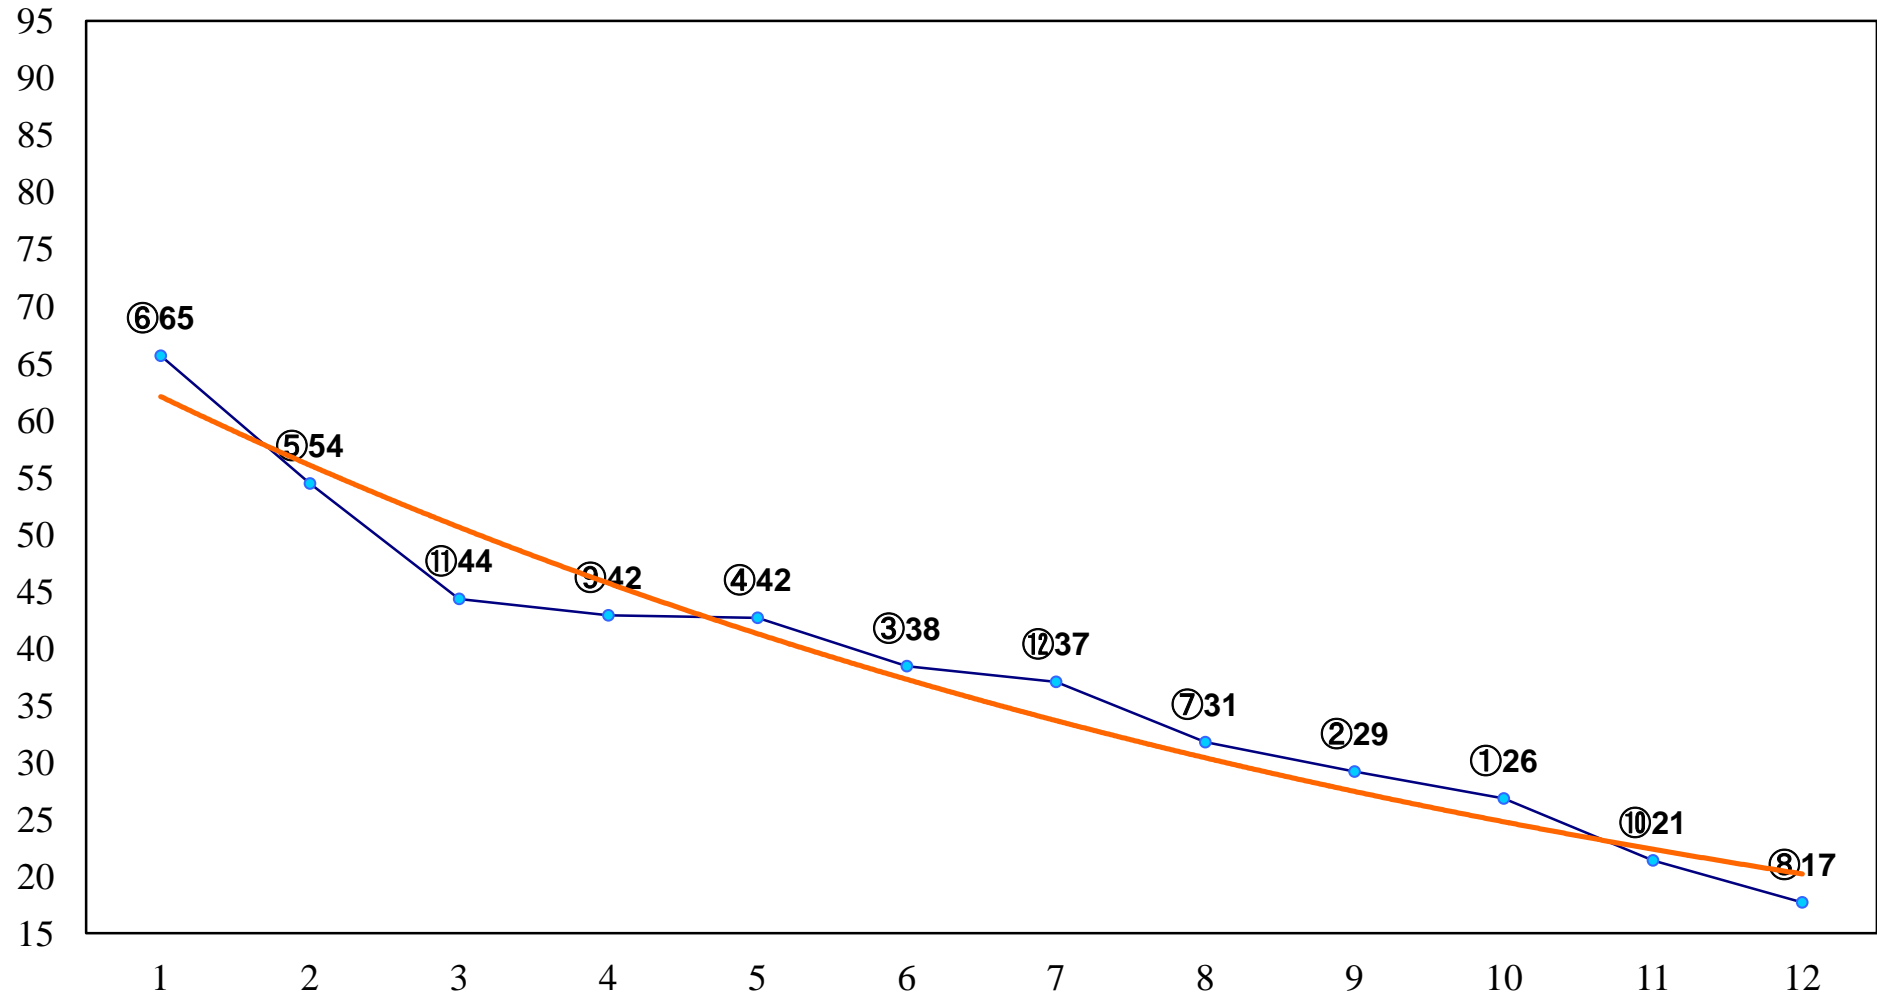

2015年07月15日(水) 浦和競馬 1R 12:40
3歳六 左1300m

2015年07月15日(水) 浦和競馬 2R 13:10
C3五六 左1400m

2015年07月15日(水) 浦和競馬 3R 13:40
C3五六 左1400m

2015年07月15日(水) 浦和競馬 4R 14:15
C3二 左1500m

2015年07月15日(水) 浦和競馬 5R 14:50
C2選抜馬 左800m

2015年07月15日(水) 浦和競馬 6R 15:25
J交 ツインサマー特別3歳C1未格付馬 左1400m