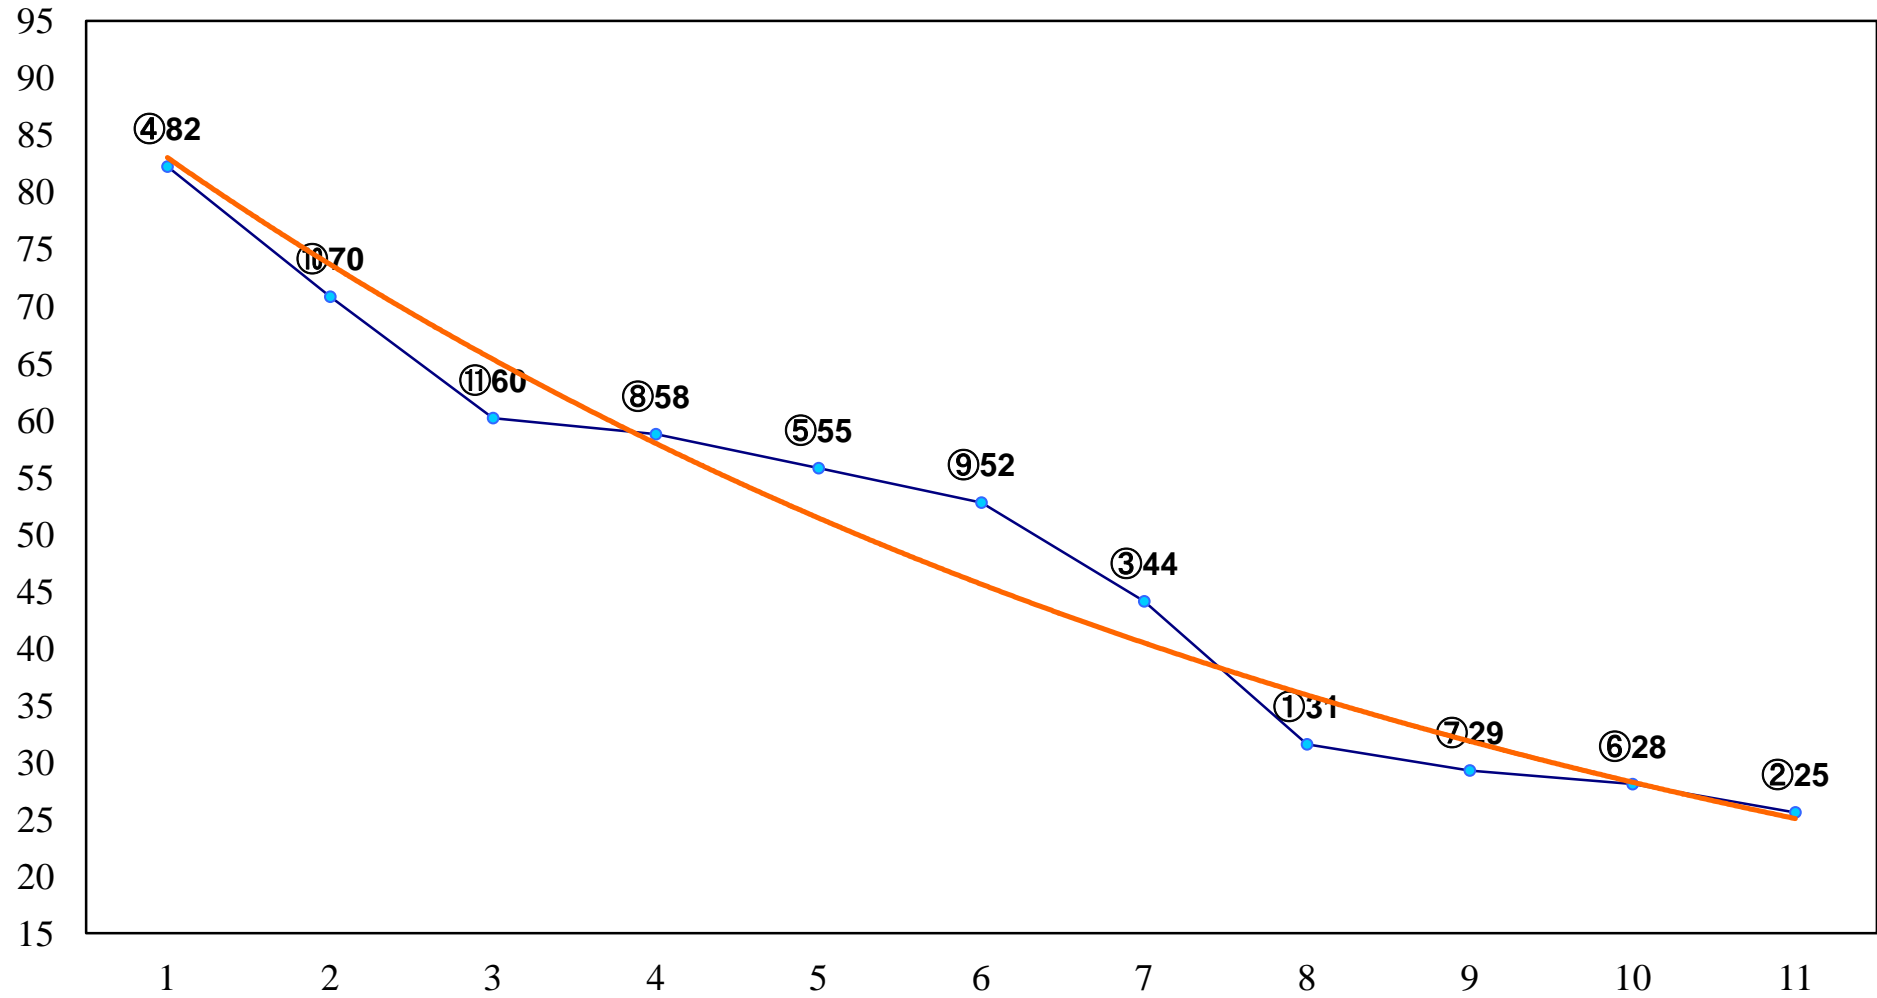

2015年07月15日(水) 浦和競馬 1R 12:40
3歳六 左1300m

2015年07月15日(水) 浦和競馬 2R 13:10
C3五六 左1400m

2015年07月15日(水) 浦和競馬 3R 13:40
C3五六 左1400m

2015年07月15日(水) 浦和競馬 4R 14:15
C3二 左1500m

2015年07月15日(水) 浦和競馬 5R 14:50
C2選抜馬 左800m

2015年07月15日(水) 浦和競馬 6R 15:25
J交 ツインサマー特別3歳C1未格付馬 左1400m