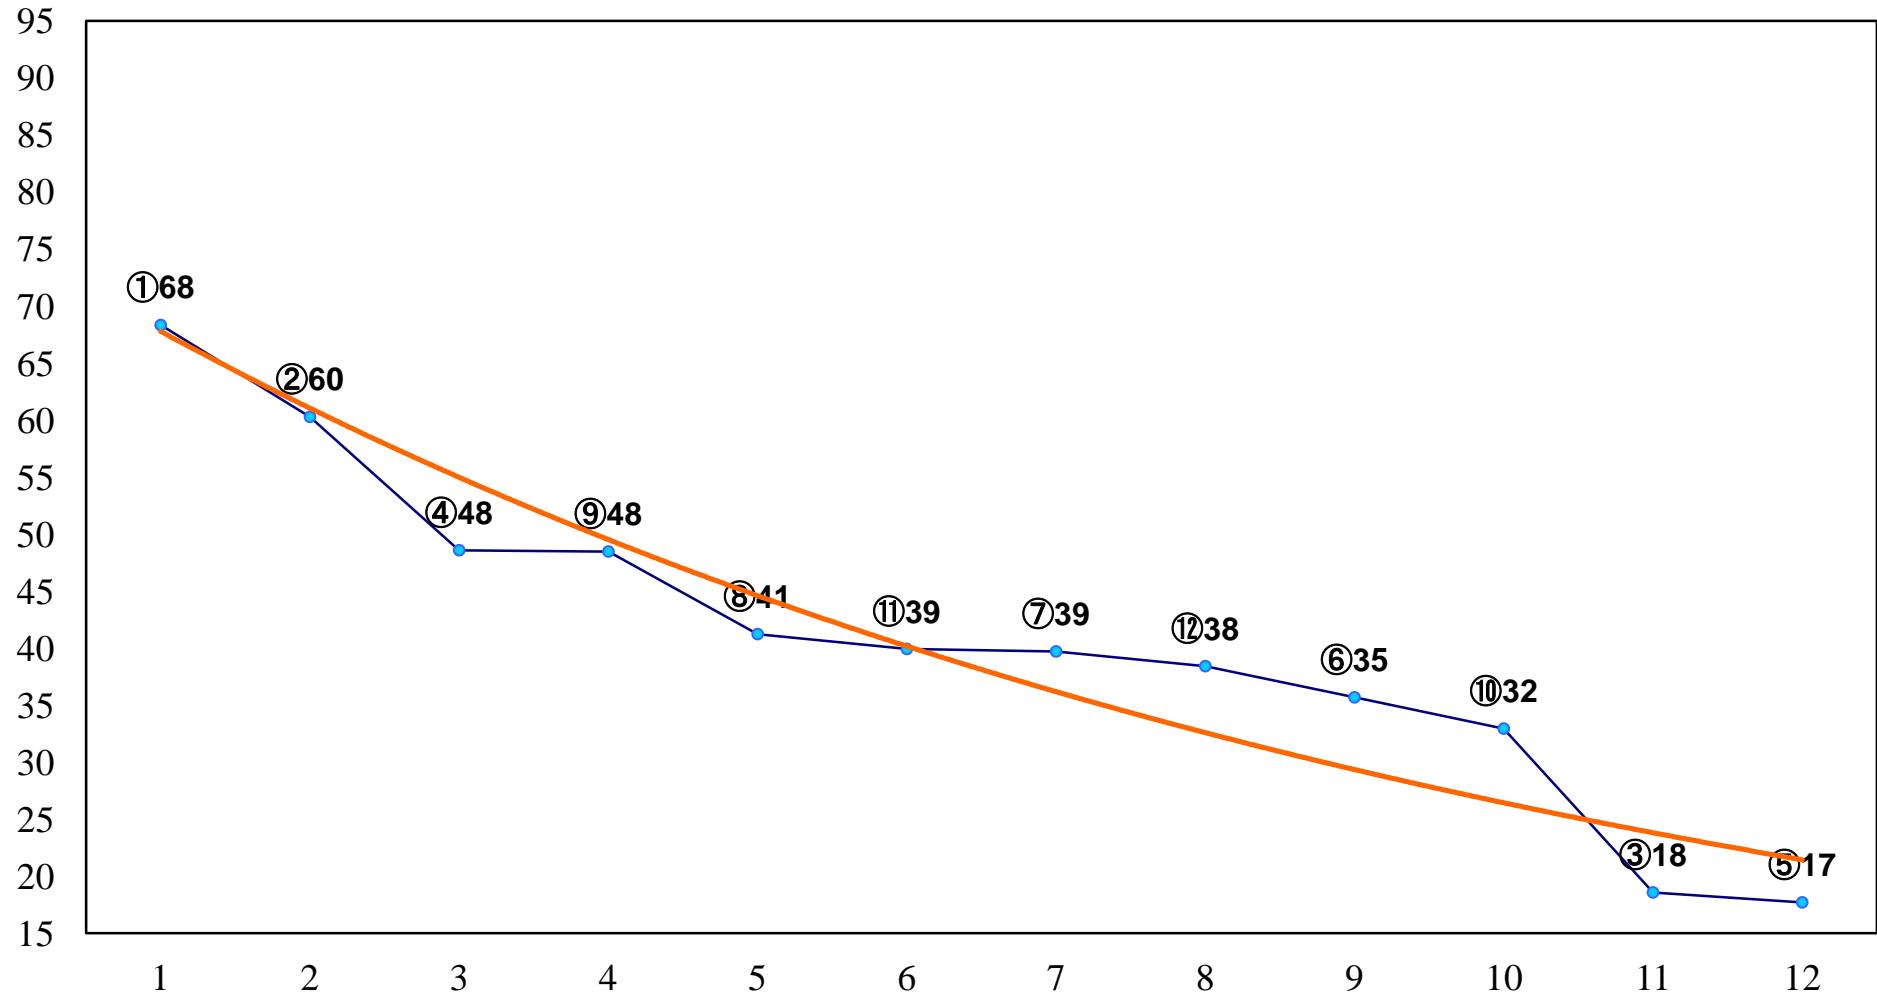

2015年07月15日(水) 浦和競馬 10R 17:45
しらこぼと賞A2B1 左1600m

2015年07月15日(水) 浦和競馬 9R 17:10
アベリア賞C1五 左1400m