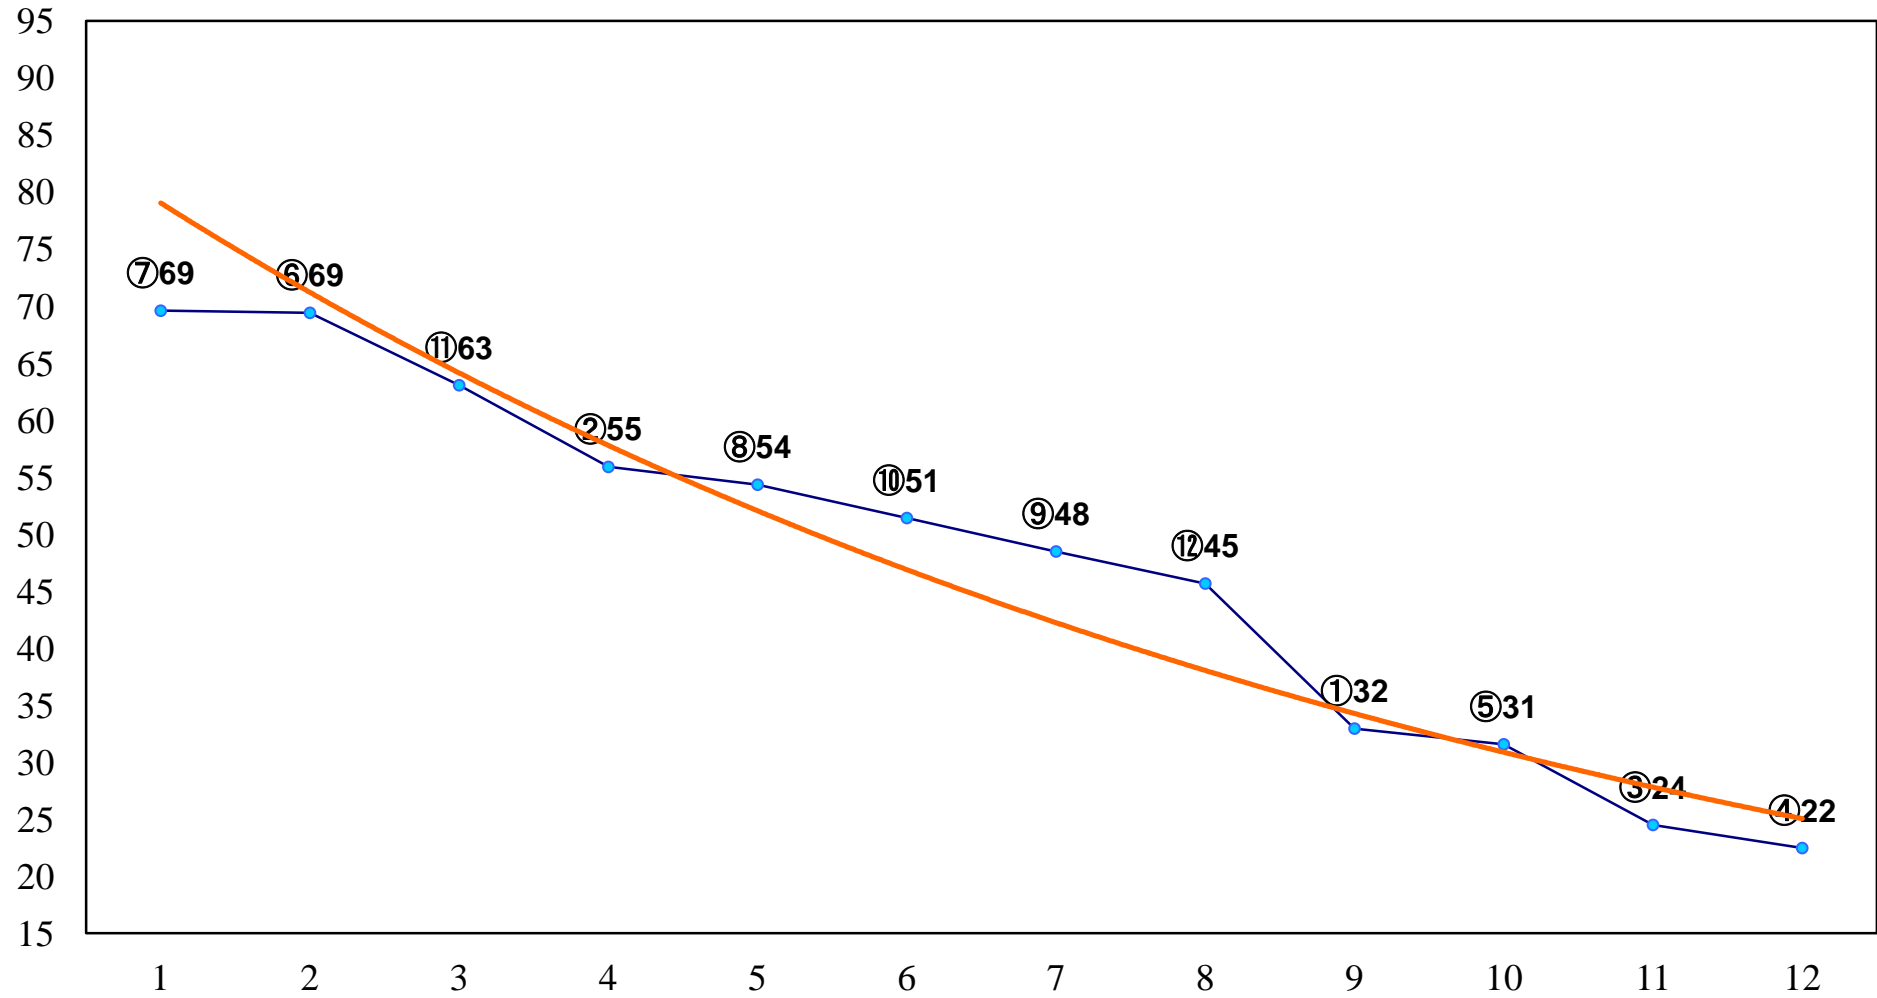

2015年07月15日(水) 浦和競馬 1R 12:40
3歳六 左1300m

2015年07月15日(水) 浦和競馬 2R 13:10
C3五六 左1400m

2015年07月15日(水) 浦和競馬 3R 13:40
C3五六 左1400m

2015年07月15日(水) 浦和競馬 4R 14:15
C3二 左1500m

2015年07月15日(水) 浦和競馬 5R 14:50
C2選抜馬 左800m

2015年07月15日(水) 浦和競馬 6R 15:25
J交 ツインサマー特別3歳C1未格付馬 左1400m