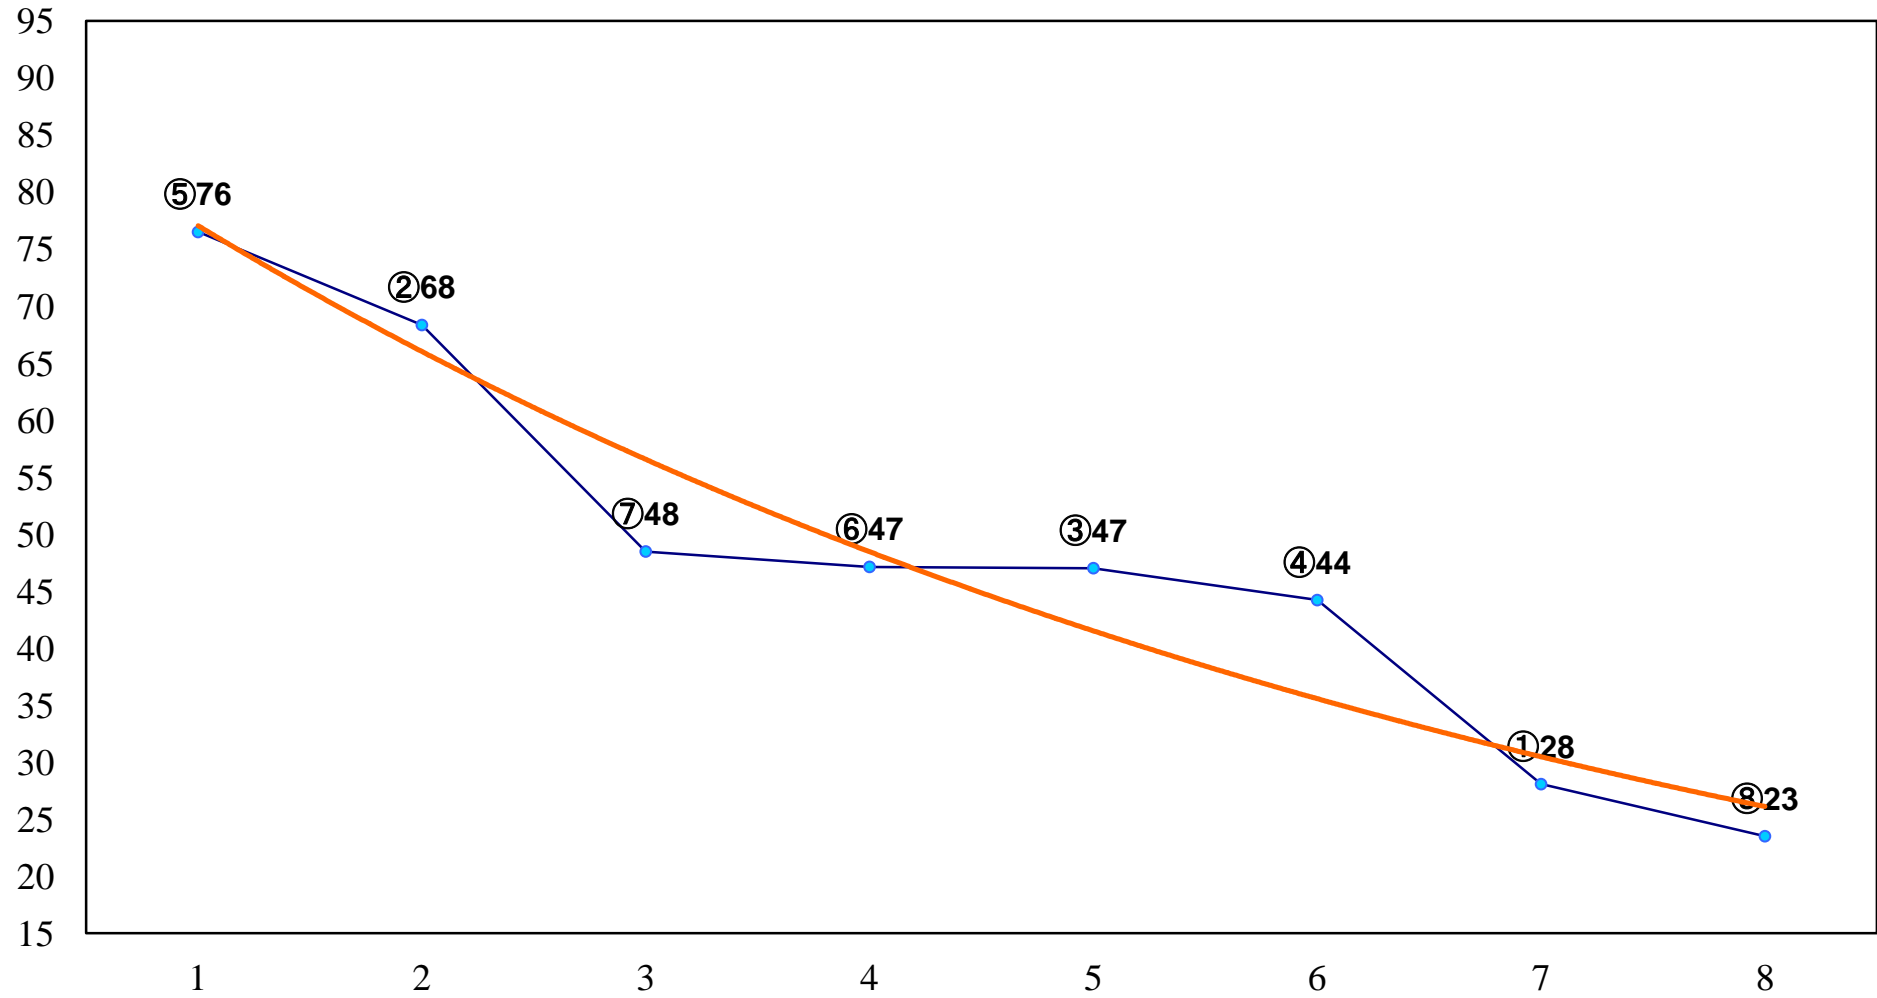

2015年07月15日(水) 浦和競馬 7R 16:00
C2七 左1500m

2015年07月15日(水) 浦和競馬 8R 16:35
秩父ブルーベリー賞C2三 左1400m

2015年07月15日(水) 浦和競馬 9R 17:10
アベリア賞C1五 左1400m

2015年07月15日(水) 浦和競馬 10R 17:45
しらこぼと賞A2B1 左1600m

2015年07月15日(水) 浦和競馬 11R 18:20
盛夏特別C1二 左1400m