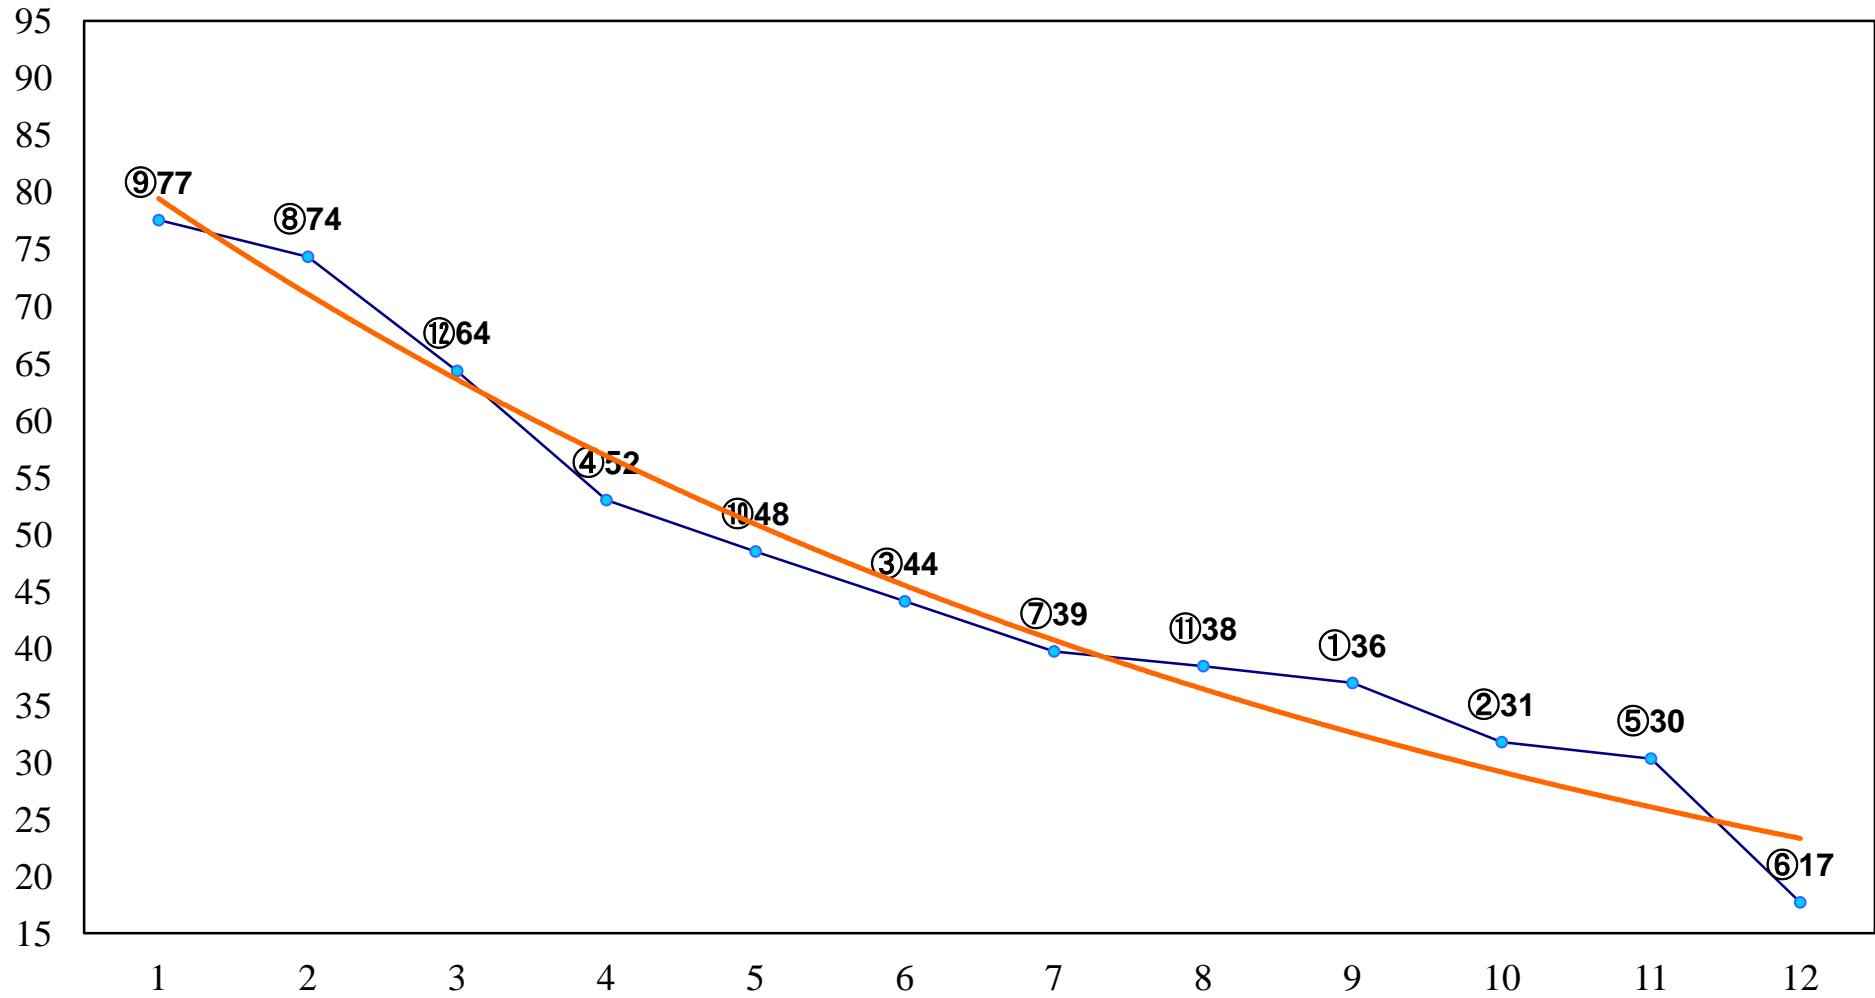

2015年07月16日(木) 浦和競馬 1R 12:40
ドリームチャレンジ2歳新馬イ 左800m

2015年07月16日(木) 浦和競馬 2R 13:10
ドリームチャレンジ2歳新馬ア 左800m

2015年07月16日(木) 浦和競馬 3R 13:40
C3三 四 左1400m

2015年07月16日(木) 浦和競馬 4R 14:15
C3三 四 左1400m

2015年07月16日(木) 浦和競馬 5R 14:50
C2八 左1500m