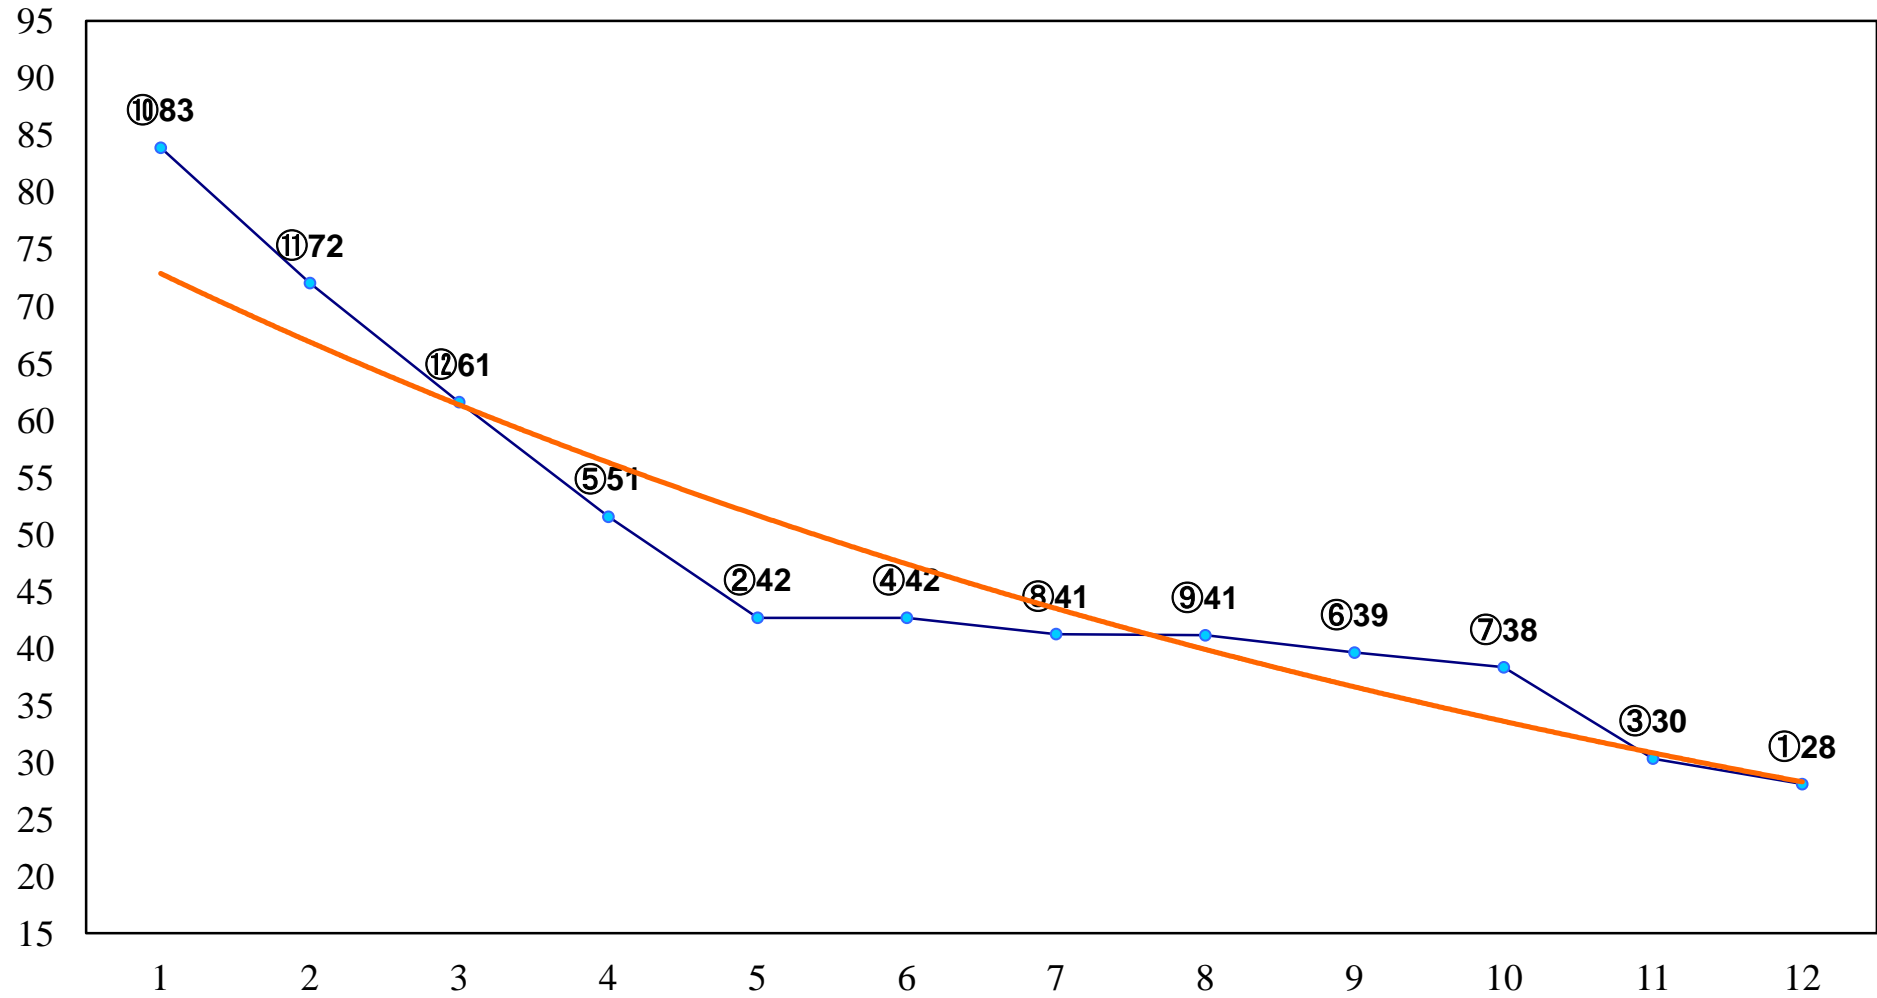

2015年07月16日(木) 浦和競馬 1R 12:40
ドリームチャレンジ2歳新馬イ 左800m

2015年07月16日(木) 浦和競馬 2R 13:10
ドリームチャレンジ2歳新馬ア 左800m

2015年07月16日(木) 浦和競馬 3R 13:40
C3三 四 左1400m

2015年07月16日(木) 浦和競馬 4R 14:15
C3三 四 左1400m

2015年07月16日(木) 浦和競馬 5R 14:50
C2八 左1500m