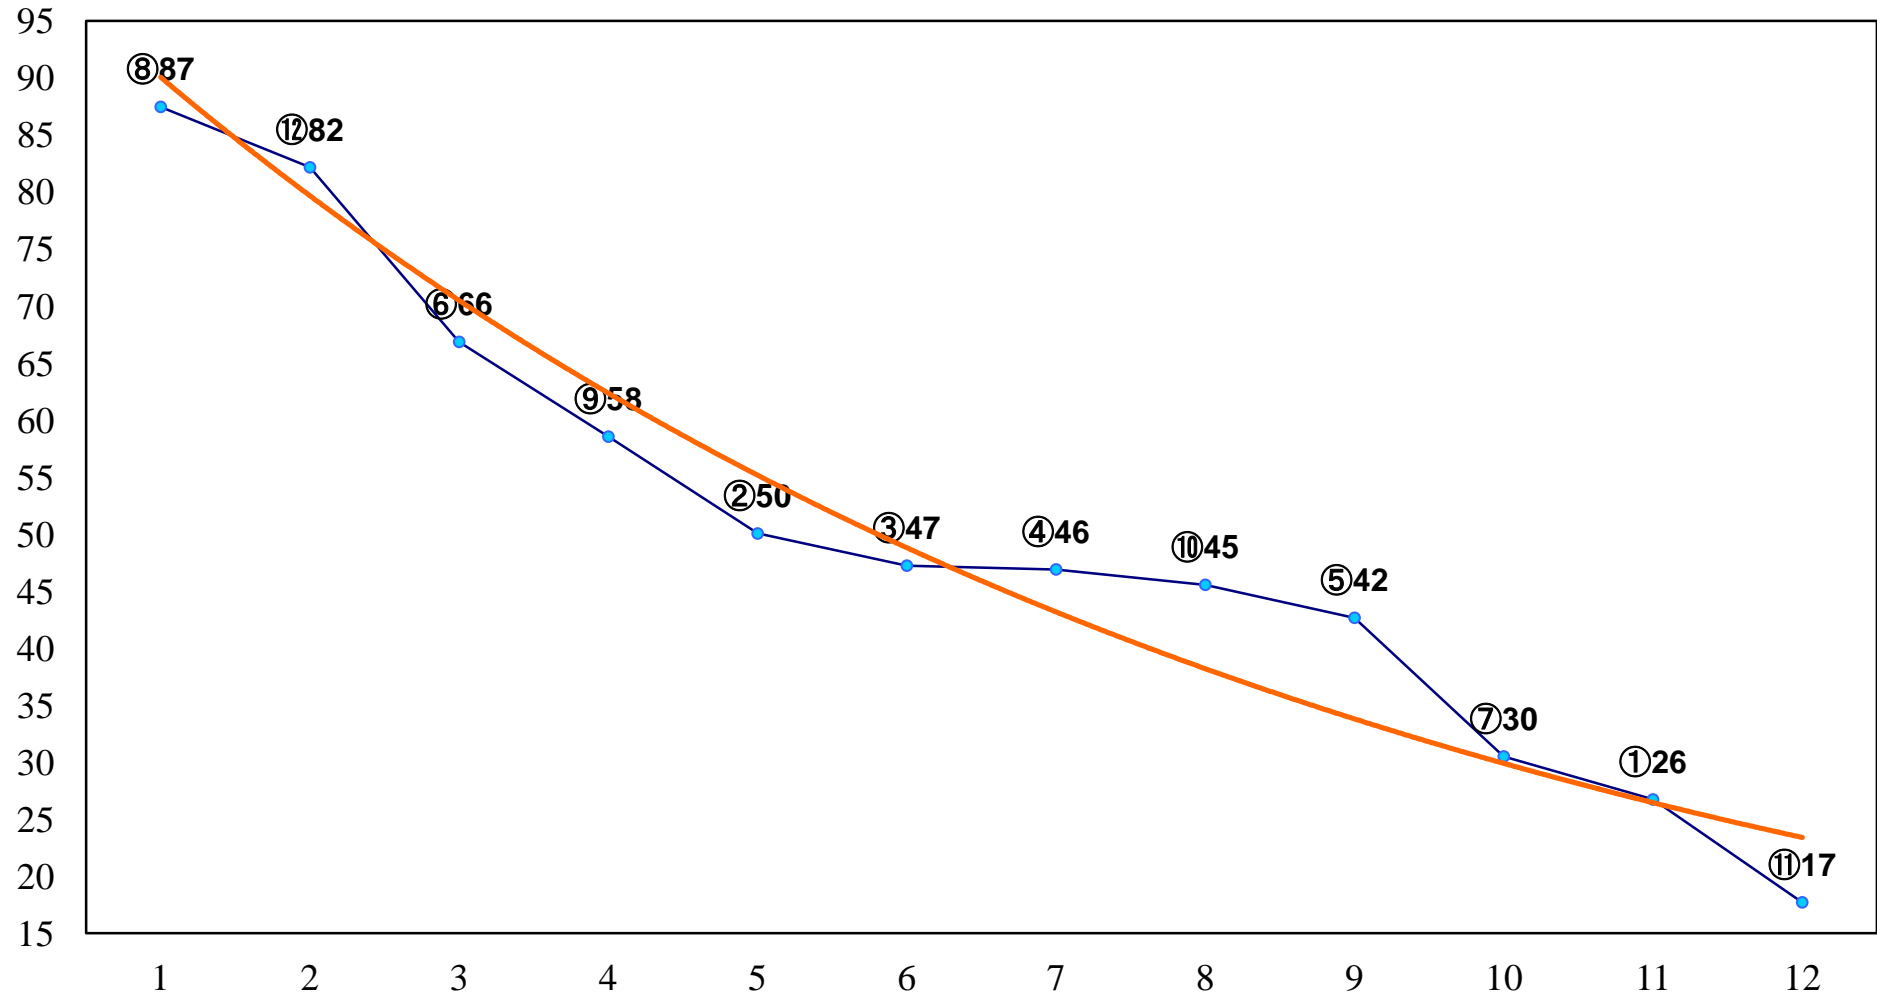

2015年07月16日(木) 浦和競馬 6R 15:25
J交 ツインホープ特別3歳C1未格付馬 左1400m

2015年07月16日(木) 浦和競馬 7R 16:00
ムクゲ賞C3ー 左1500m

2015年07月16日(木) 浦和競馬 9R 17:10
秩父龍勢賞C1四 左1400m

2015年07月16日(木) 浦和競馬 10R 17:45
J交 マルチヒーロー特別B2B3選抜馬 左1400m

2015年07月16日(木) 浦和競馬 11R 18:20
雲取山特別C1一 左1600m