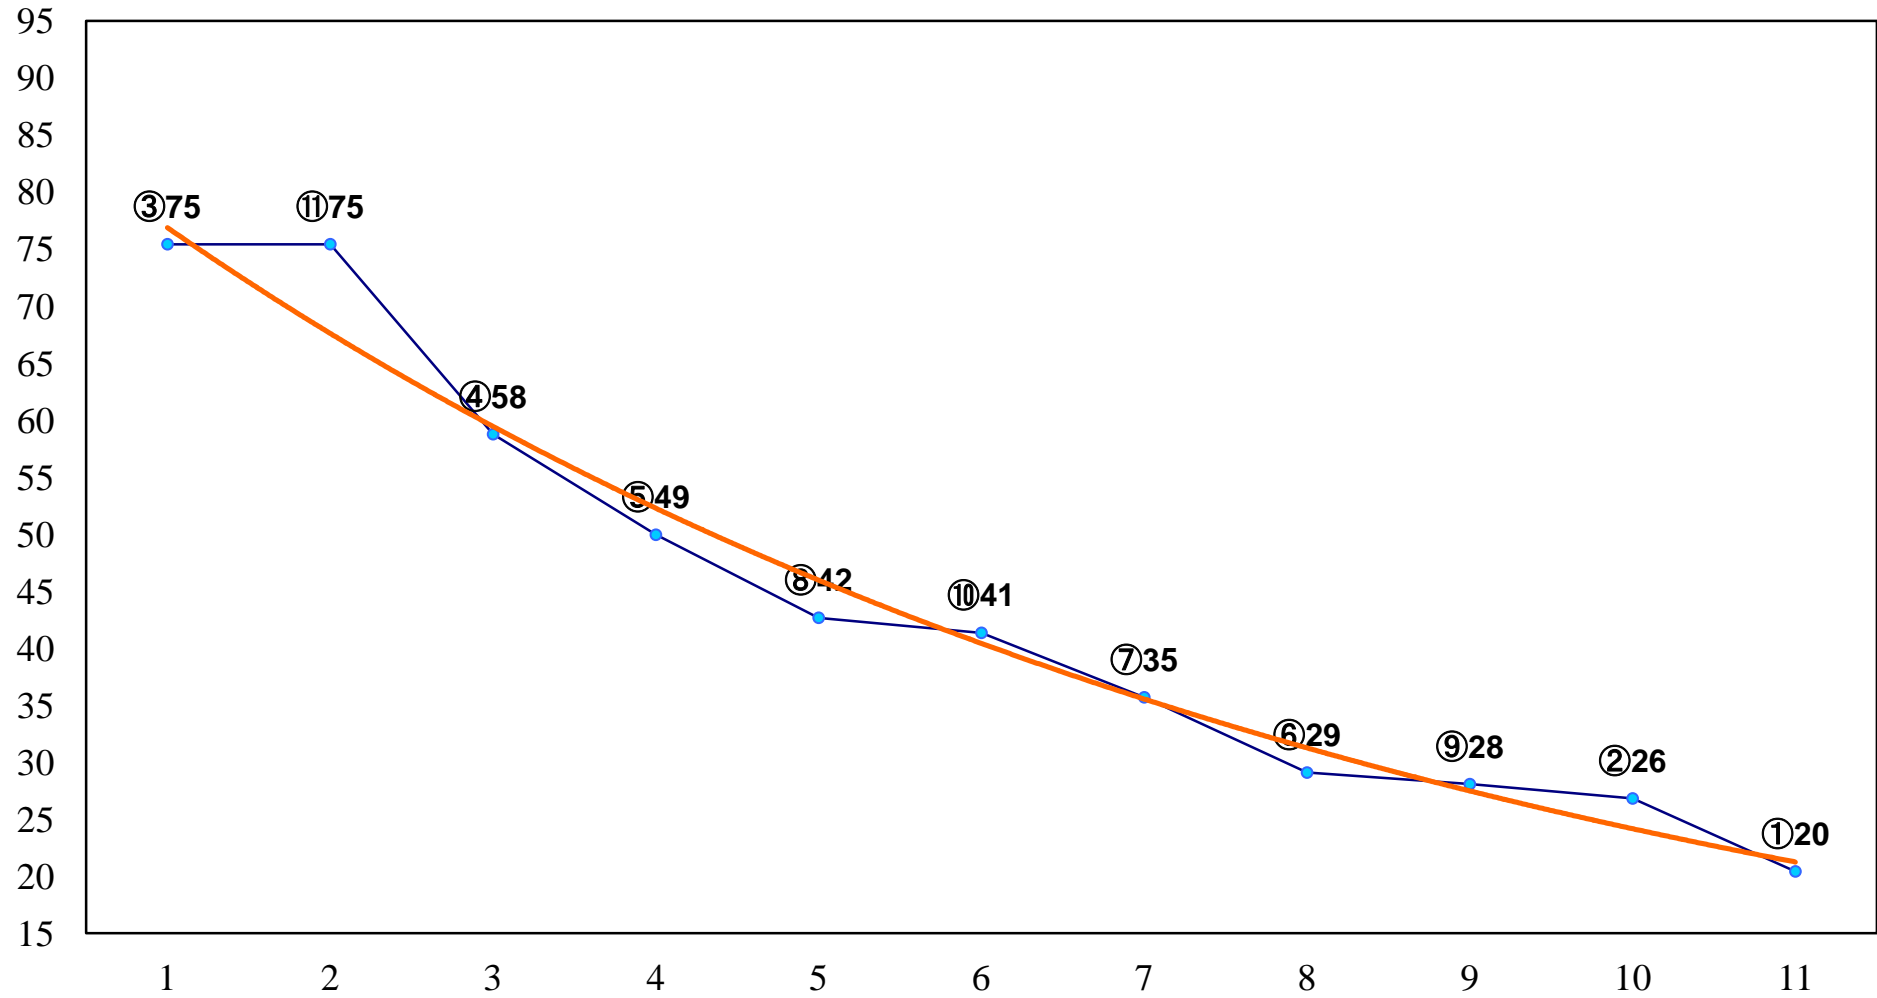

2015年07月16日(木) 浦和競馬 7R 16:00
ムクゲ賞C3ー 左1500m