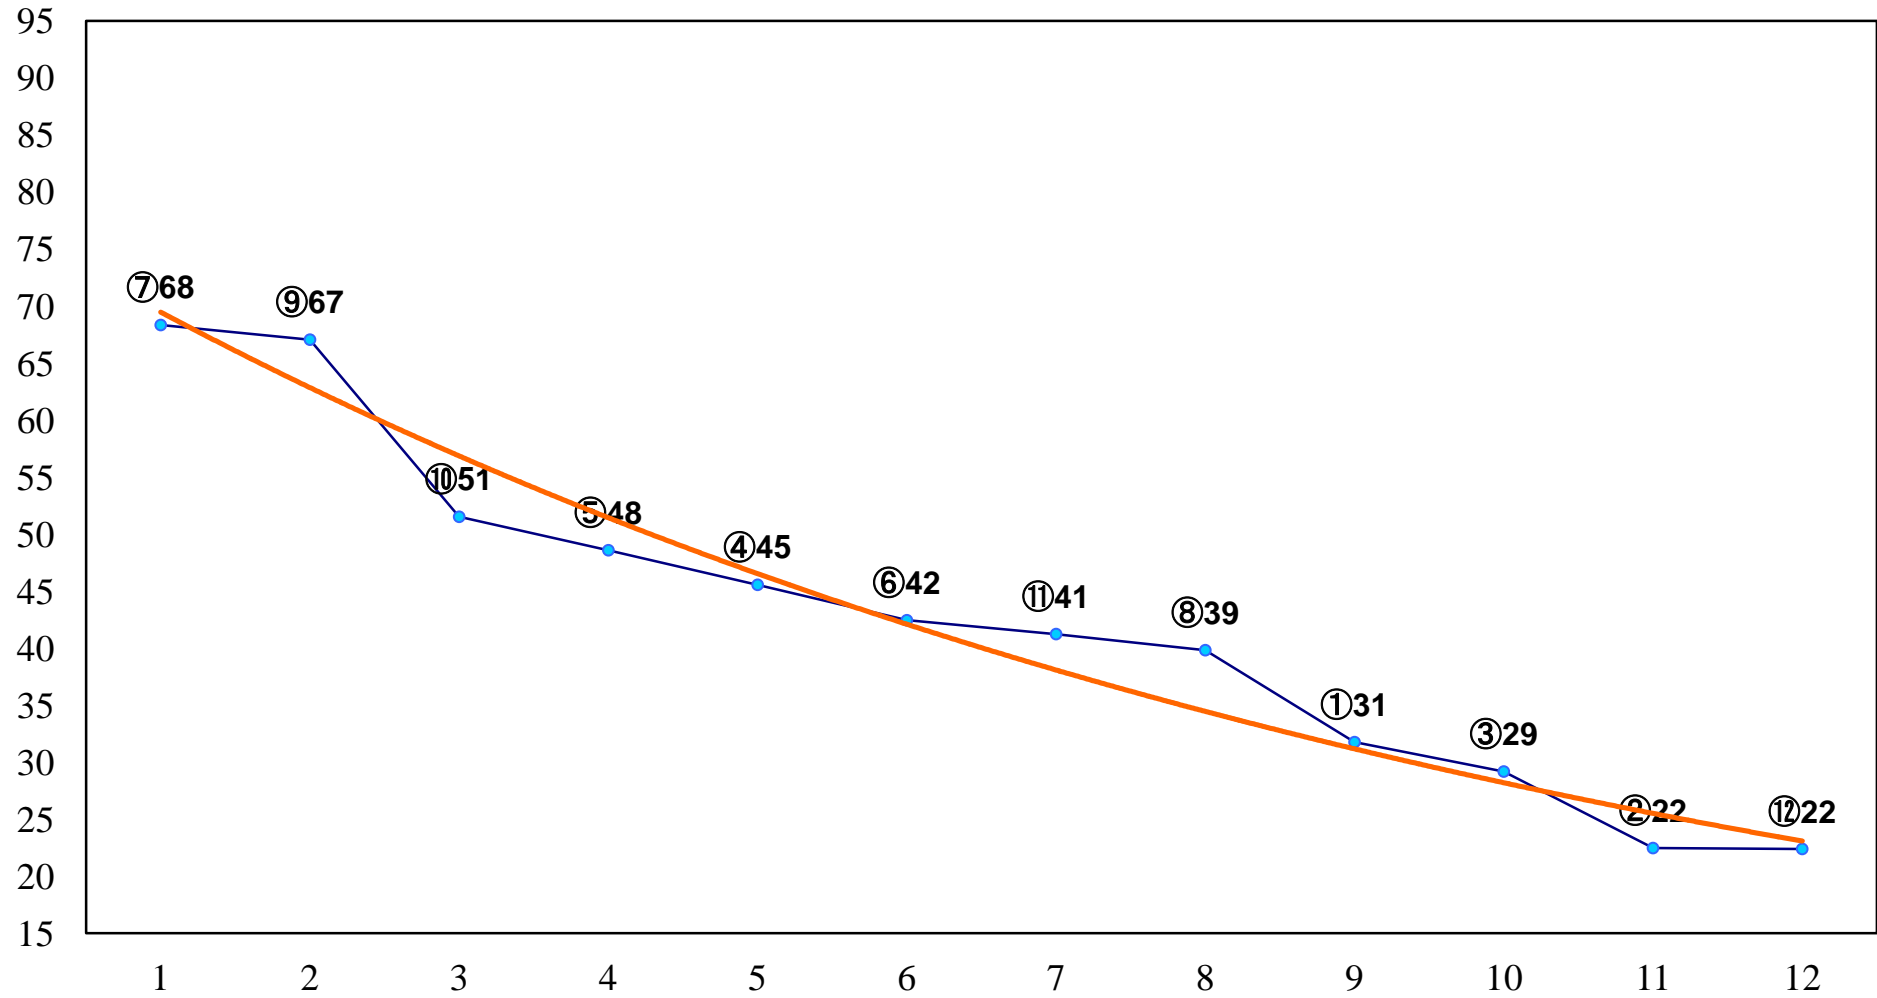

2015年07月16日(木) 浦和競馬 1R 12:40
ドリームチャレンジ2歳新馬イ 左800m

2015年07月16日(木) 浦和競馬 2R 13:10
ドリームチャレンジ2歳新馬ア 左800m

2015年07月16日(木) 浦和競馬 3R 13:40
C3三 四 左1400m

2015年07月16日(木) 浦和競馬 4R 14:15
C3三 四 左1400m

2015年07月16日(木) 浦和競馬 5R 14:50
C2八 左1500m