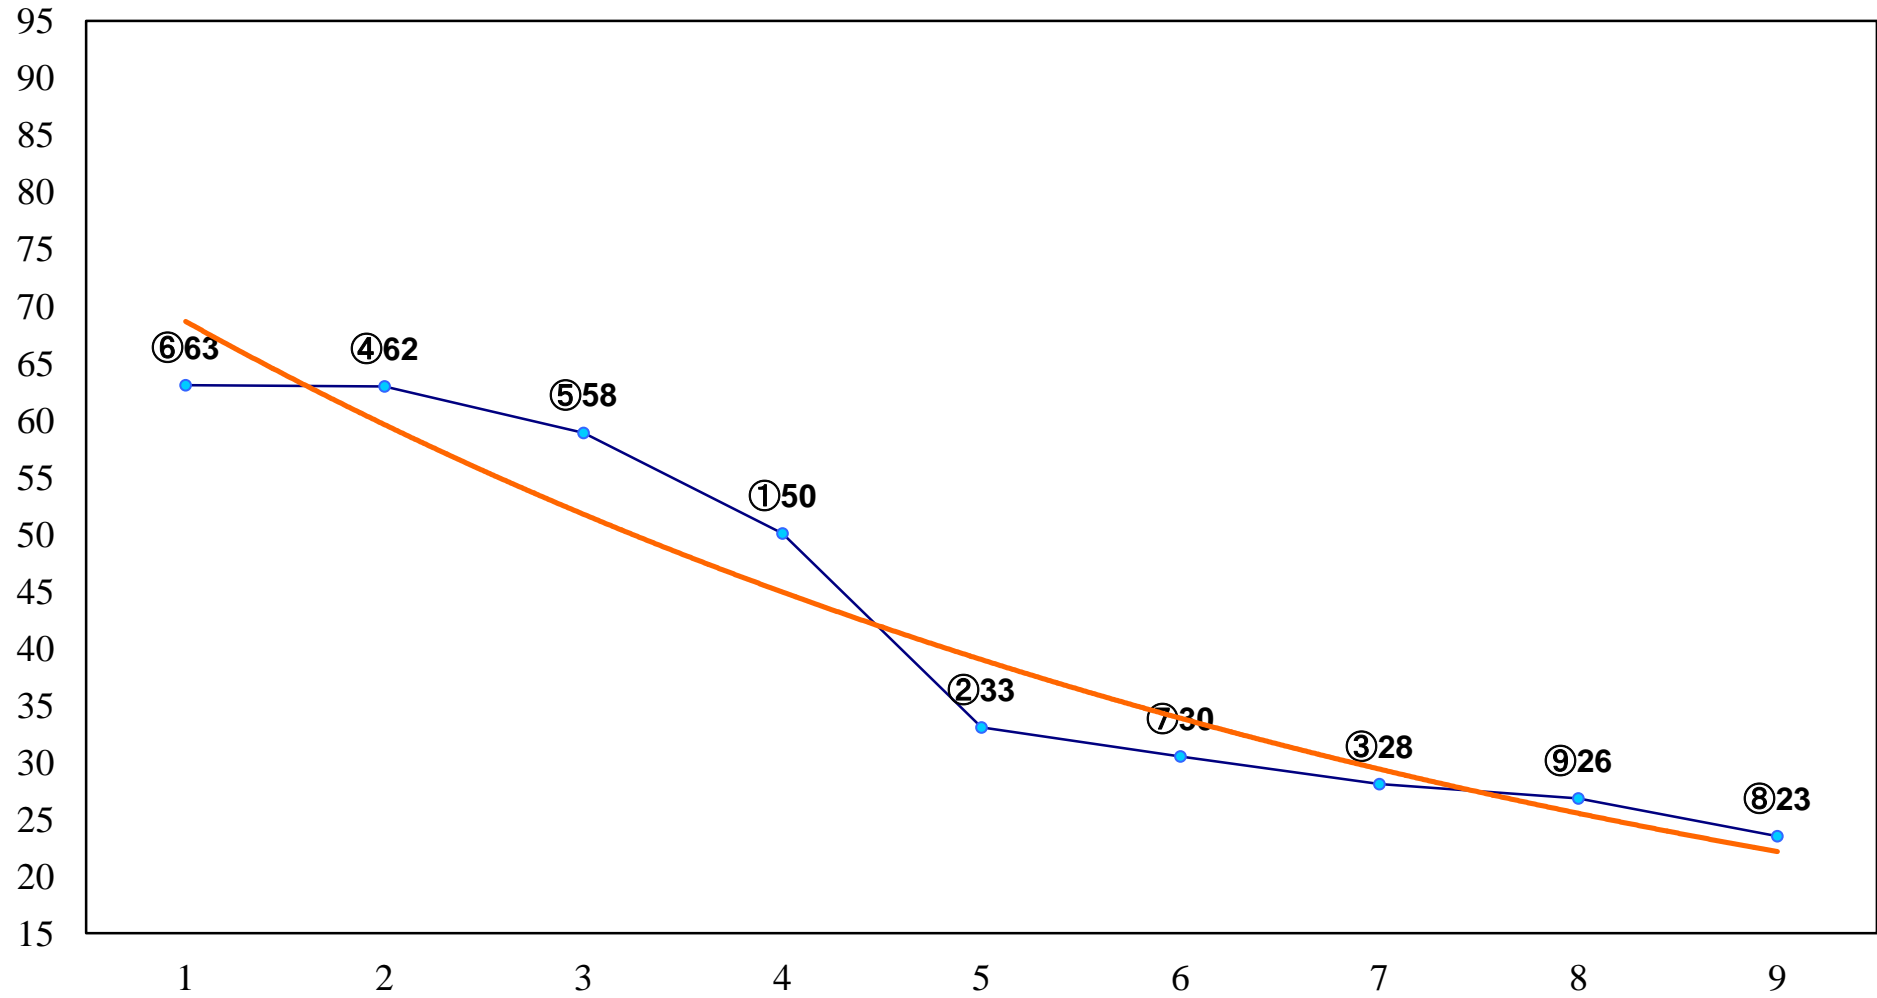

2015年07月16日(木) 浦和競馬 1R 12:40
ドリームチャレンジ2歳新馬イ 左800m

2015年07月16日(木) 浦和競馬 2R 13:10
ドリームチャレンジ2歳新馬ア 左800m

2015年07月16日(木) 浦和競馬 3R 13:40
C3三 四 左1400m

2015年07月16日(木) 浦和競馬 4R 14:15
C3三 四 左1400m

2015年07月16日(木) 浦和競馬 5R 14:50
C2八 左1500m