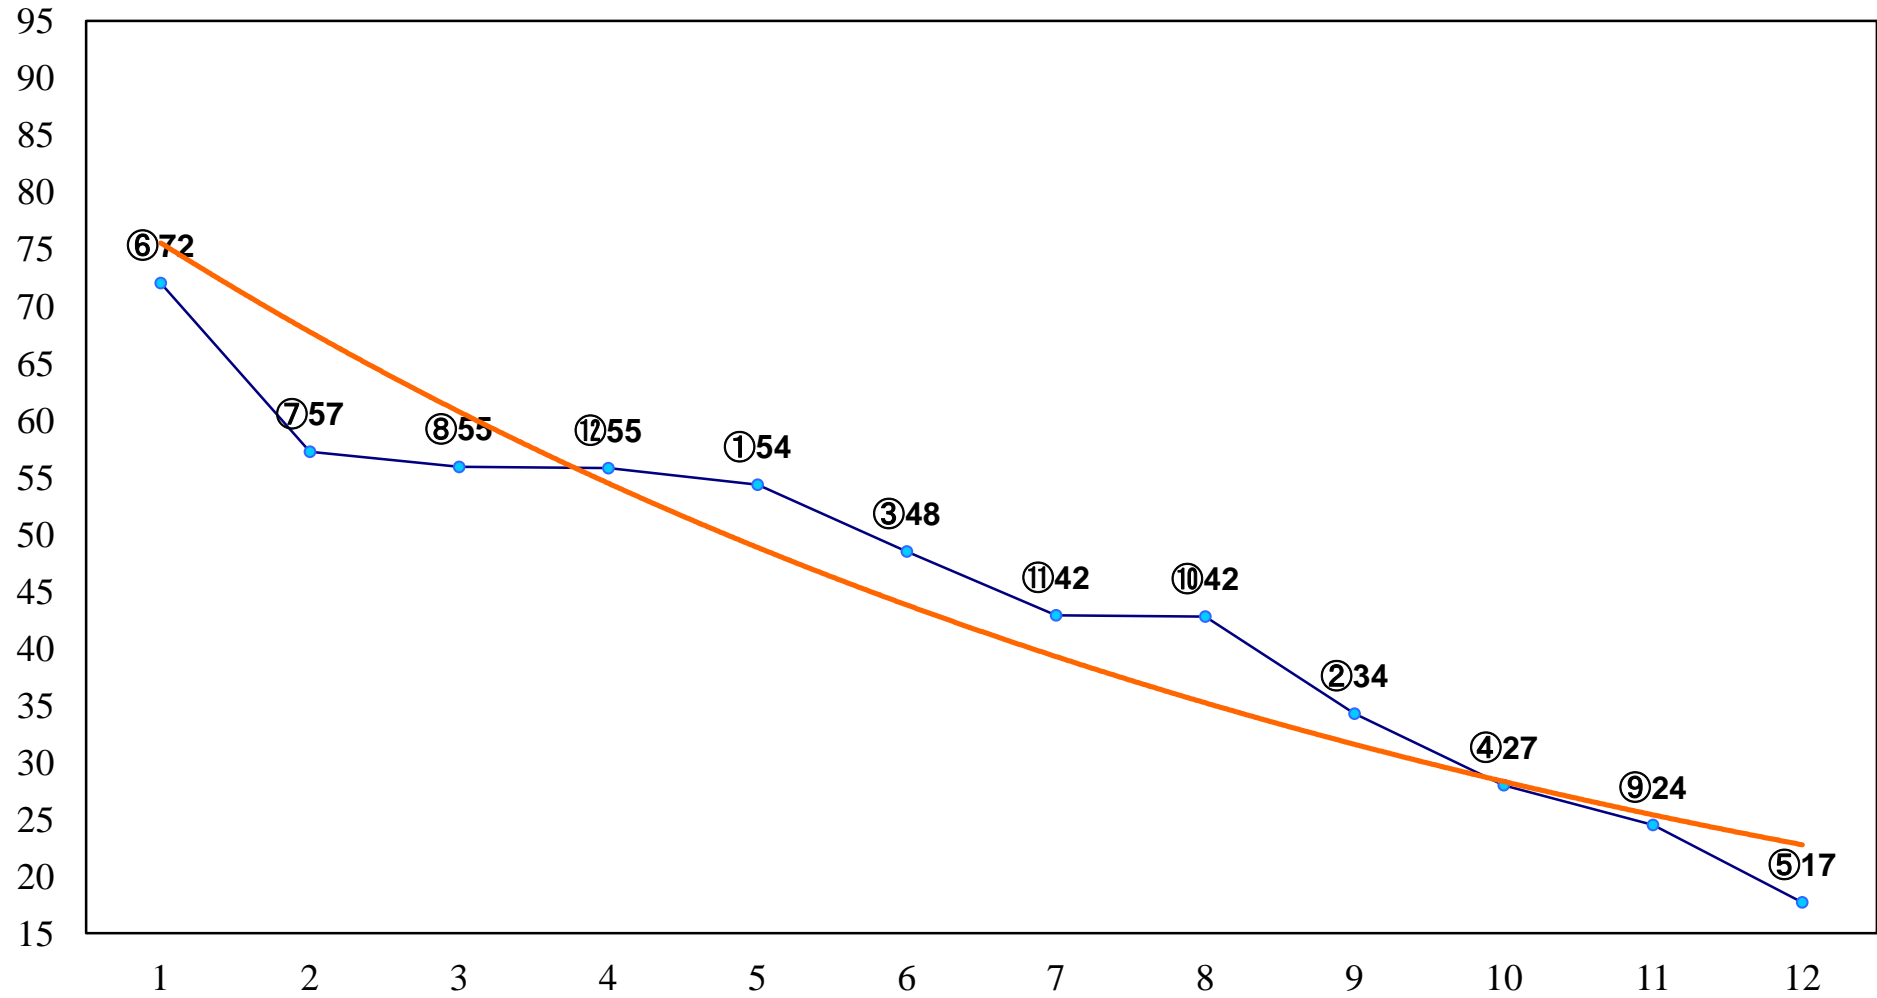

2015年07月16日(木) 浦和競馬 9R 17:10
秩父龍勢賞C1四 左1400m