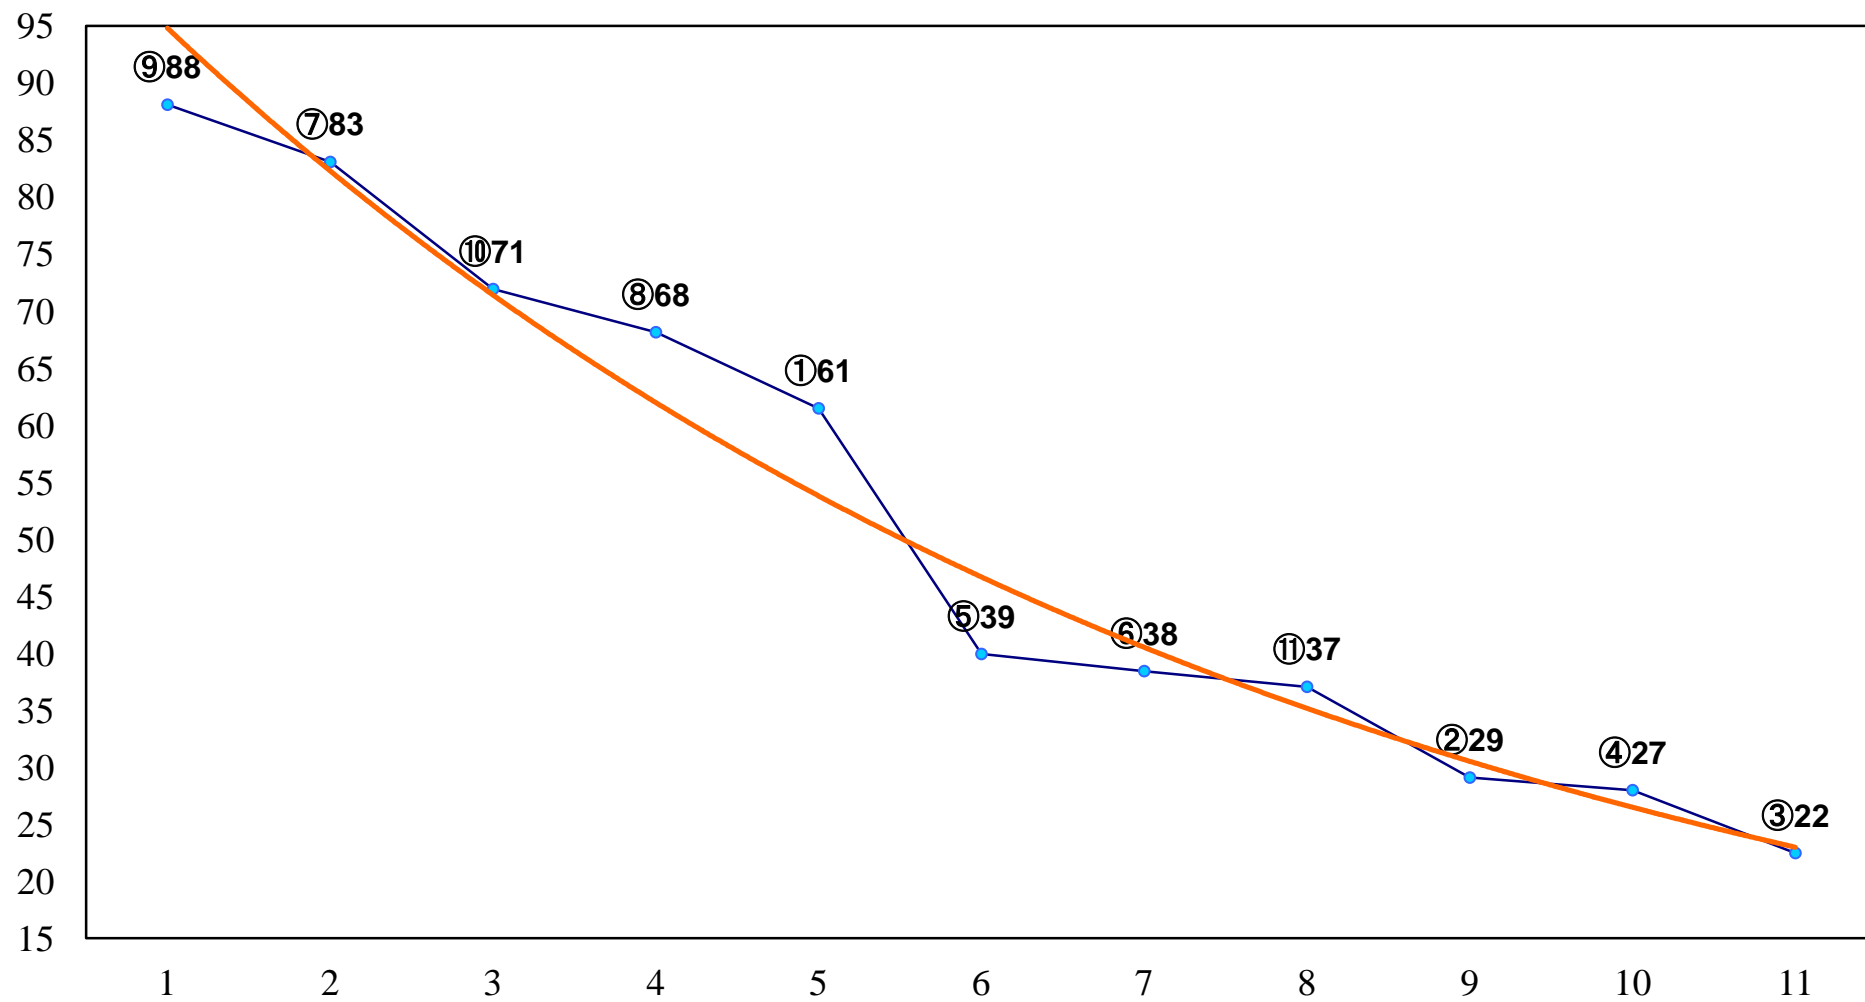

2015年07月16日(木) 浦和競馬 6R 15:25
J交 ツインホープ特別3歳C1未格付馬 左1400m