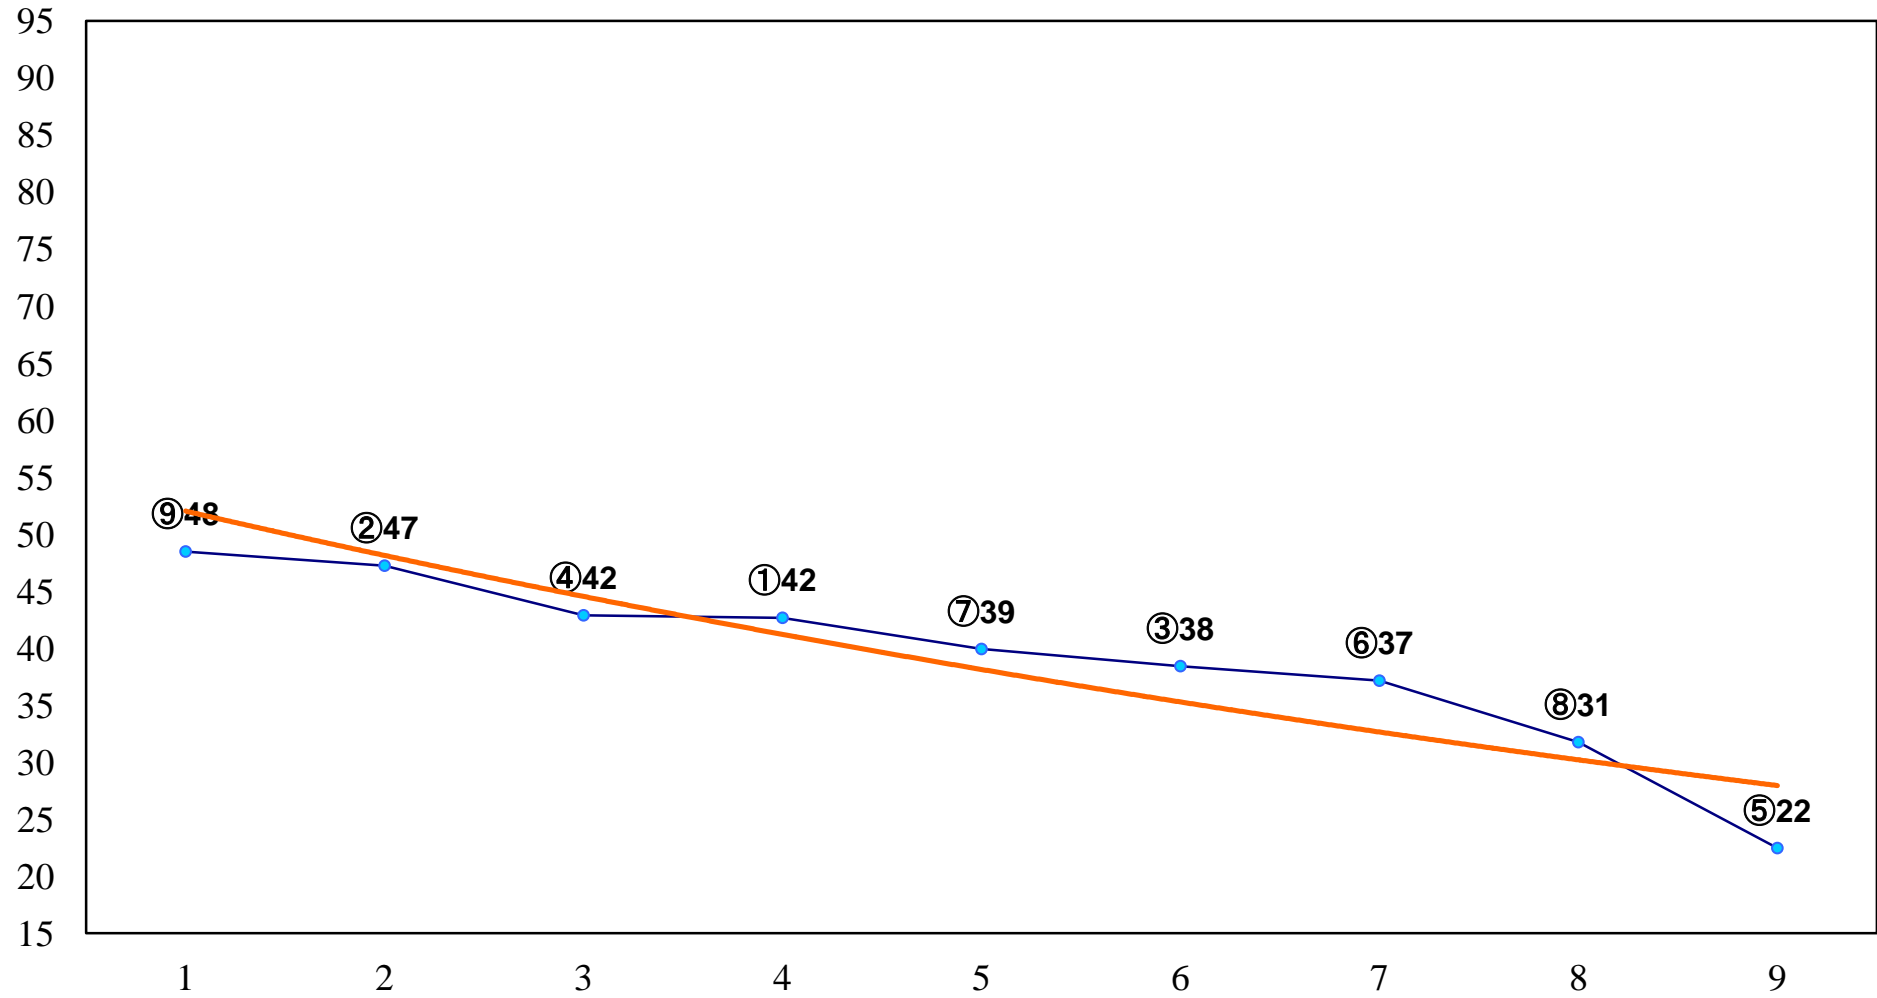

2015年07月16日(木) 浦和競馬 1R 12:40
ドリームチャレンジ2歳新馬イ 左800m

2015年07月16日(木) 浦和競馬 2R 13:10
ドリームチャレンジ2歳新馬ア 左800m

2015年07月16日(木) 浦和競馬 3R 13:40
C3三 四 左1400m

2015年07月16日(木) 浦和競馬 4R 14:15
C3三 四 左1400m

2015年07月16日(木) 浦和競馬 5R 14:50
C2八 左1500m