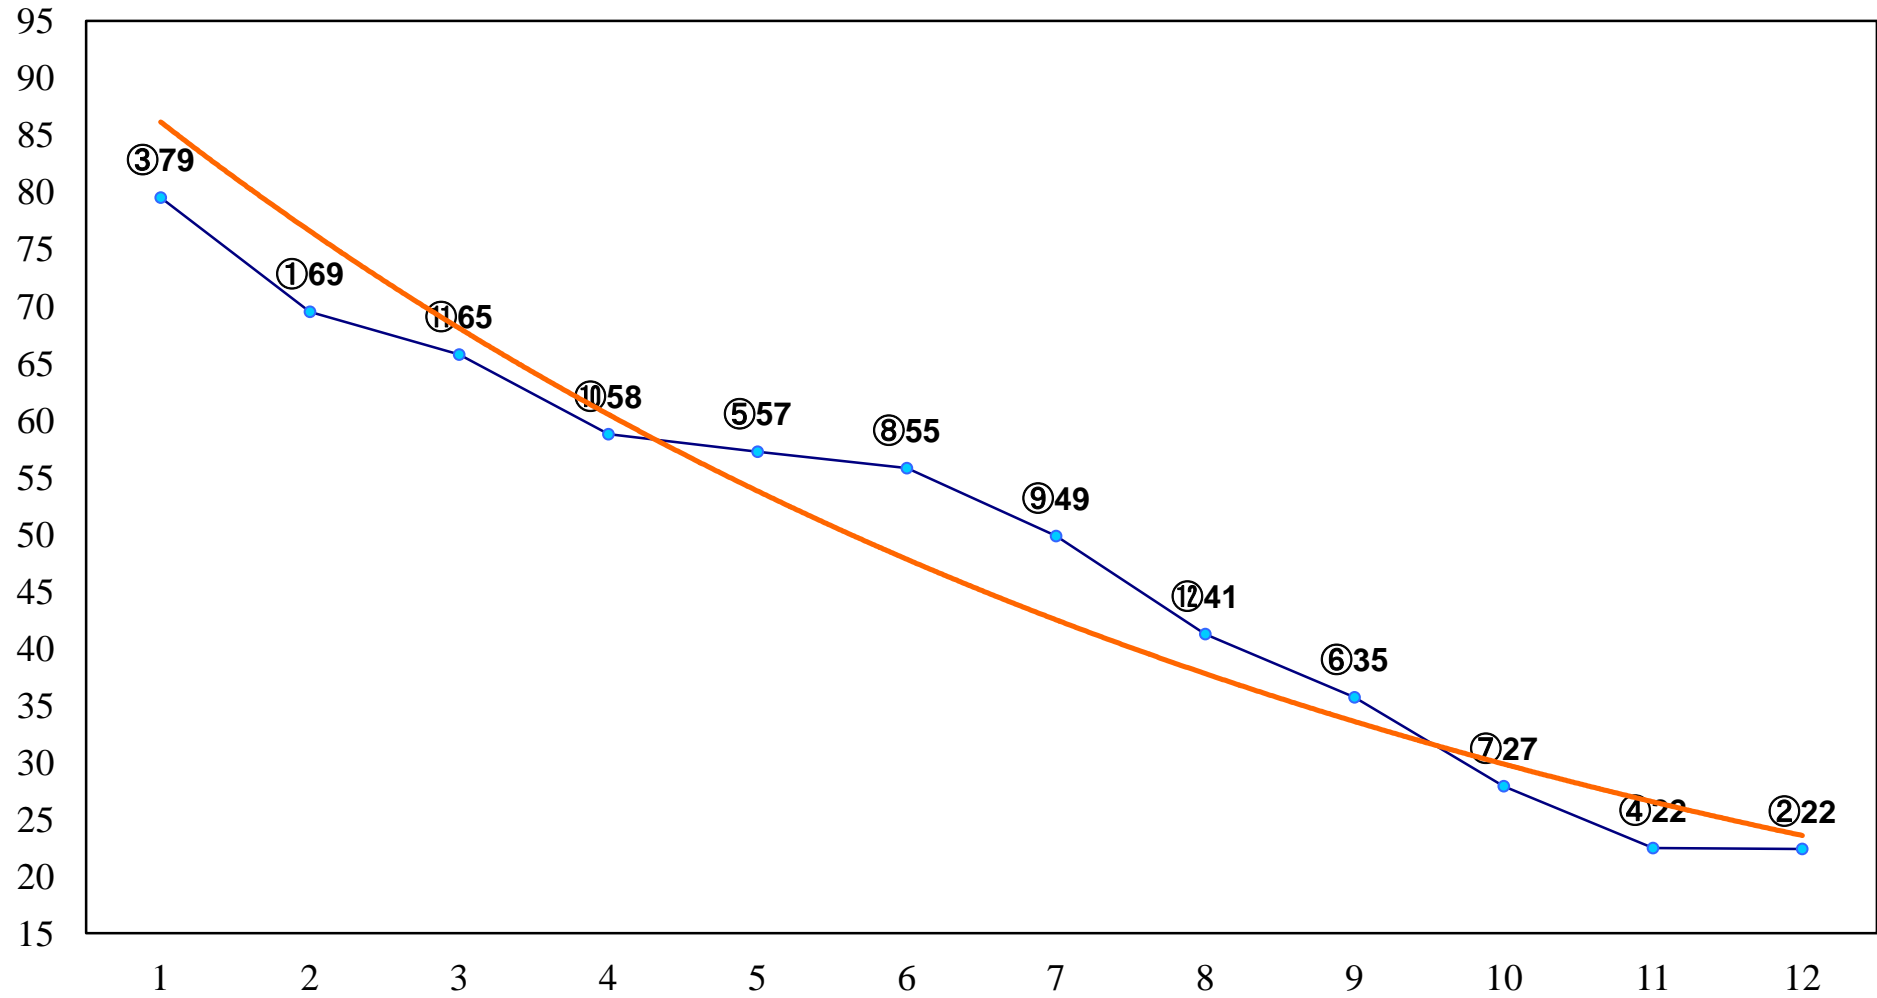

2015年07月22日(水) 川崎競馬 6R 17:30
C2三 四 左1400m