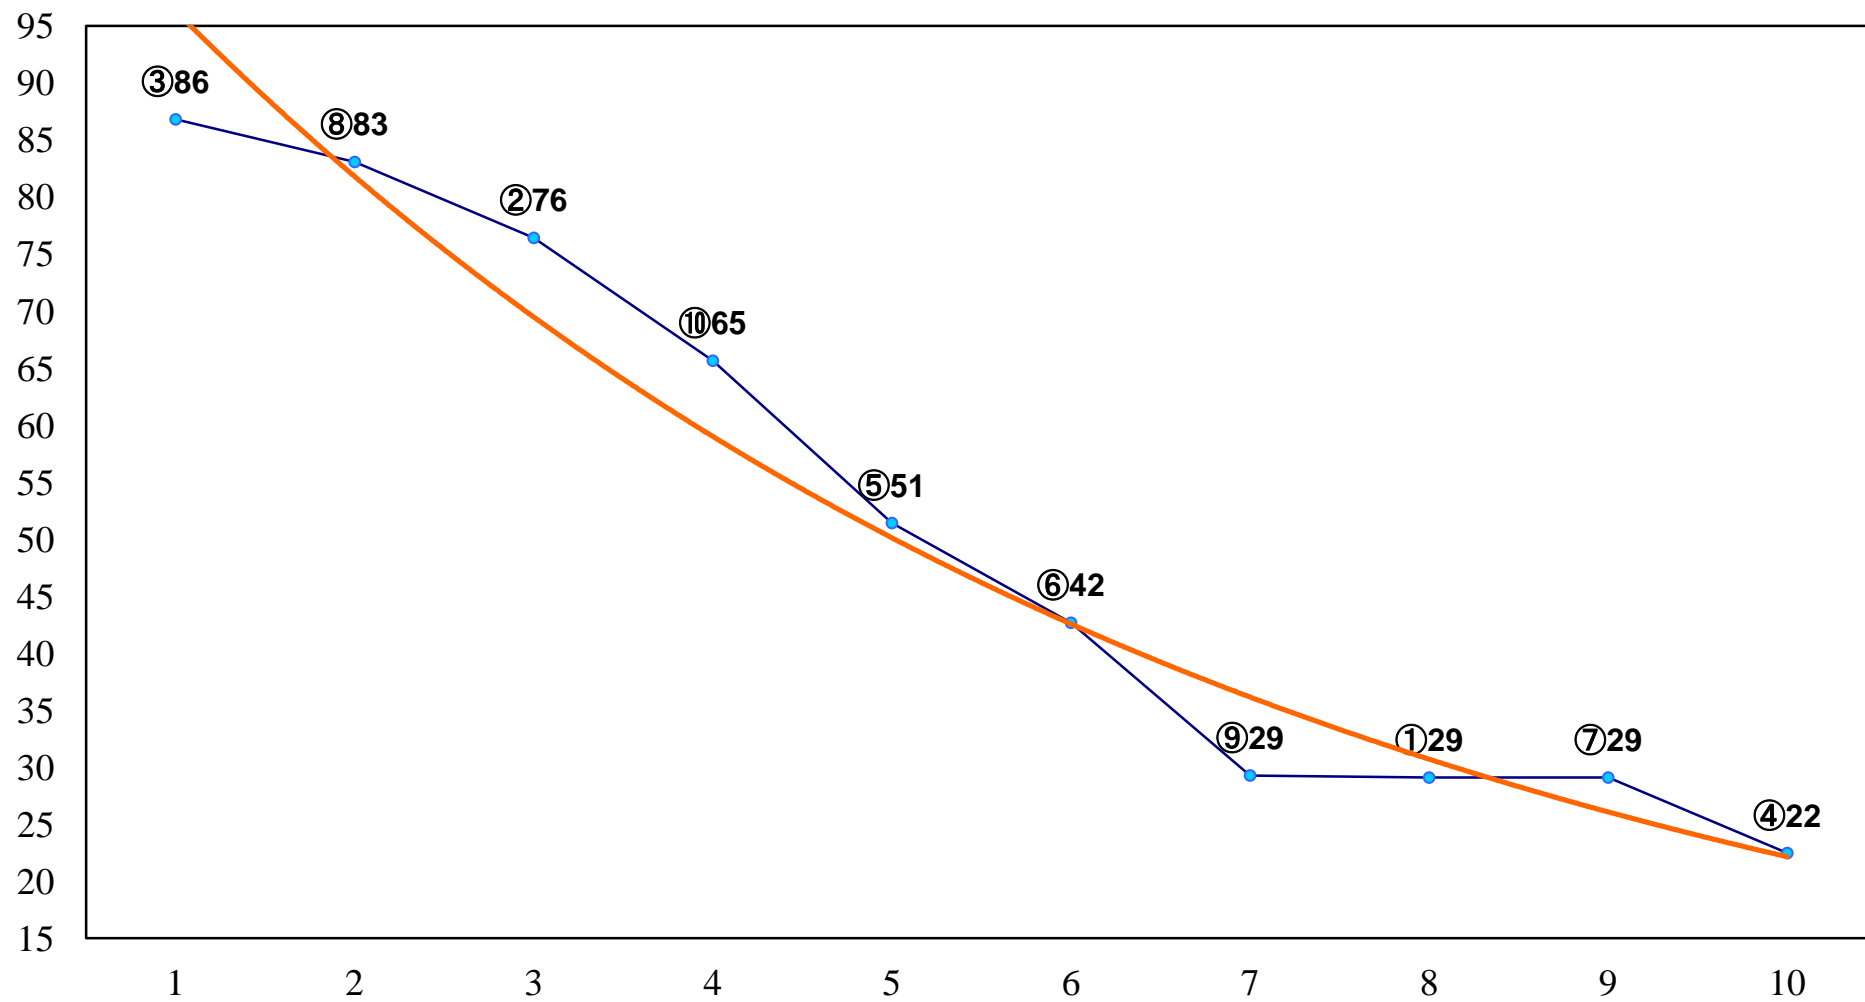

2015年07月22日(水) 川崎競馬 11R 20:15
'15スパーキングサマーチャレンジA2下 左1600m

2015年07月22日(水) 川崎競馬 12R 20:50
夏祭り特別C2一 左1500m