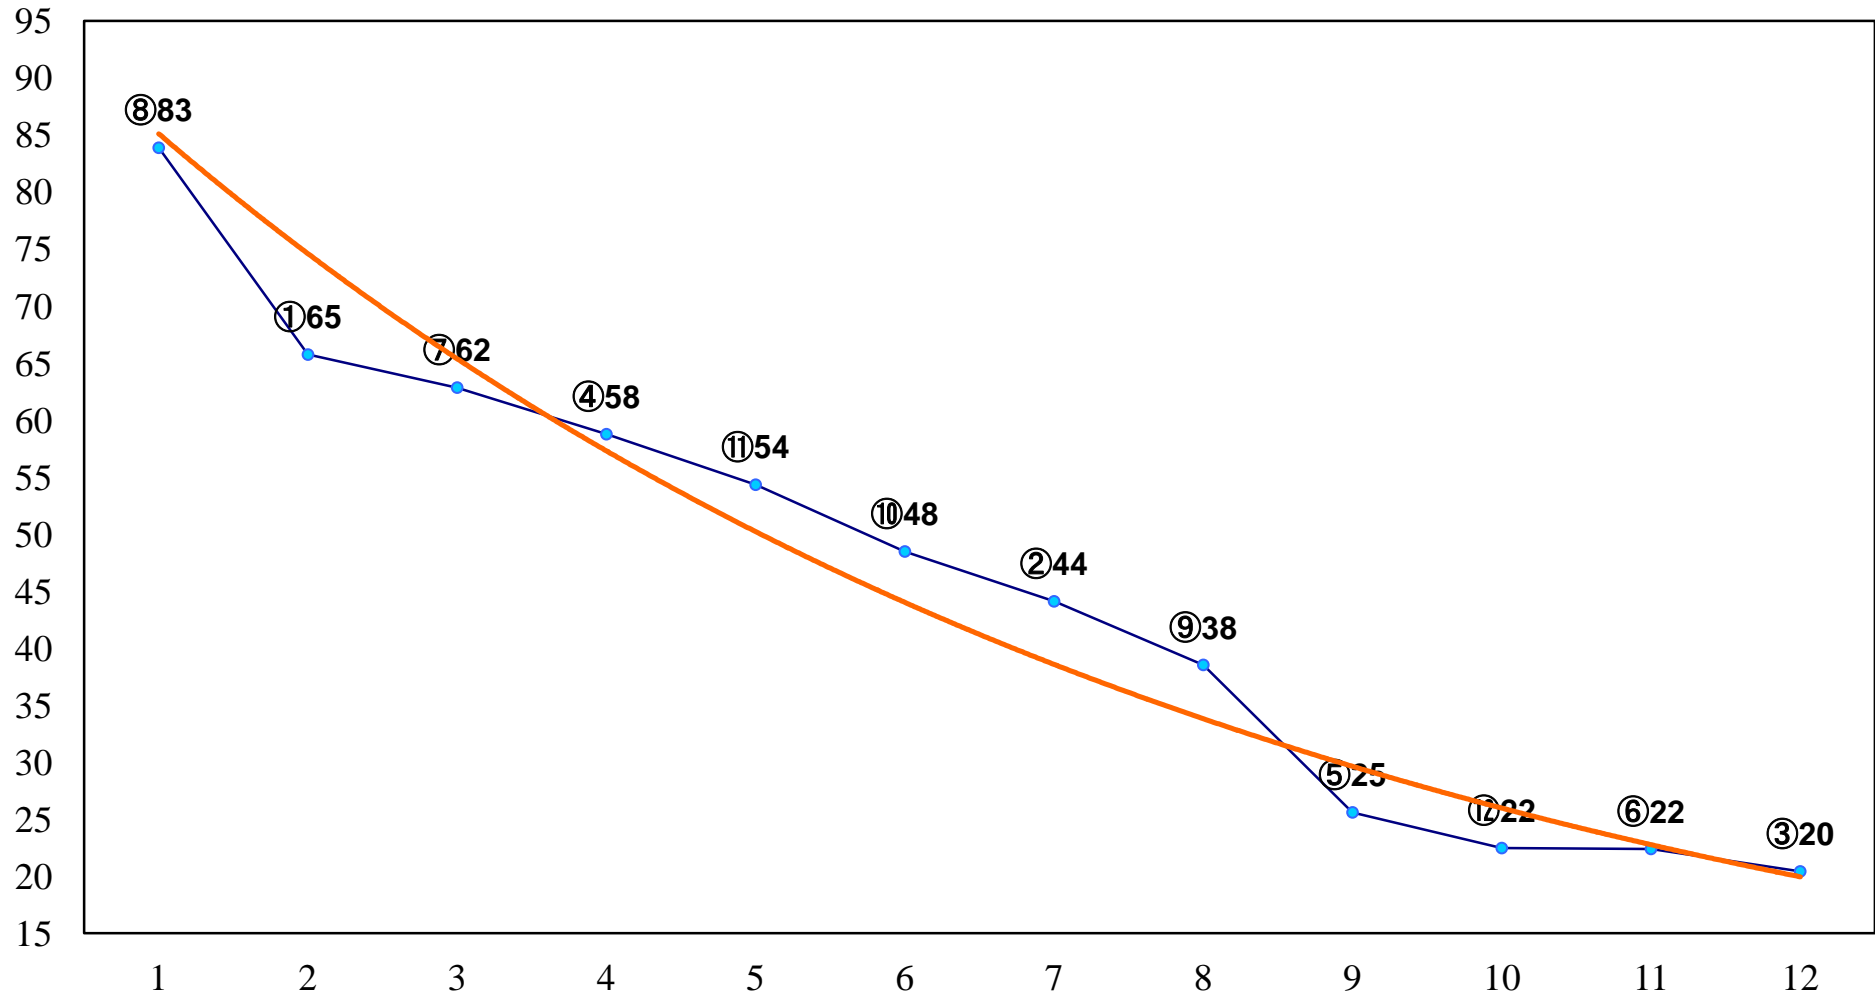

2015年07月22日(水) 川崎競馬 1R 15:00
C3八九 左1400m

2015年07月22日(水) 川崎競馬 2R 15:30
C3八九 左1400m

2015年07月22日(水) 川崎競馬 3R 16:00
3歳4ハ 左1500m

2015年07月22日(水) 川崎競馬 4R 16:30
3歳3口 左1500m

2015年07月22日(水) 川崎競馬 5R 17:00
3歳2イ 左1500m