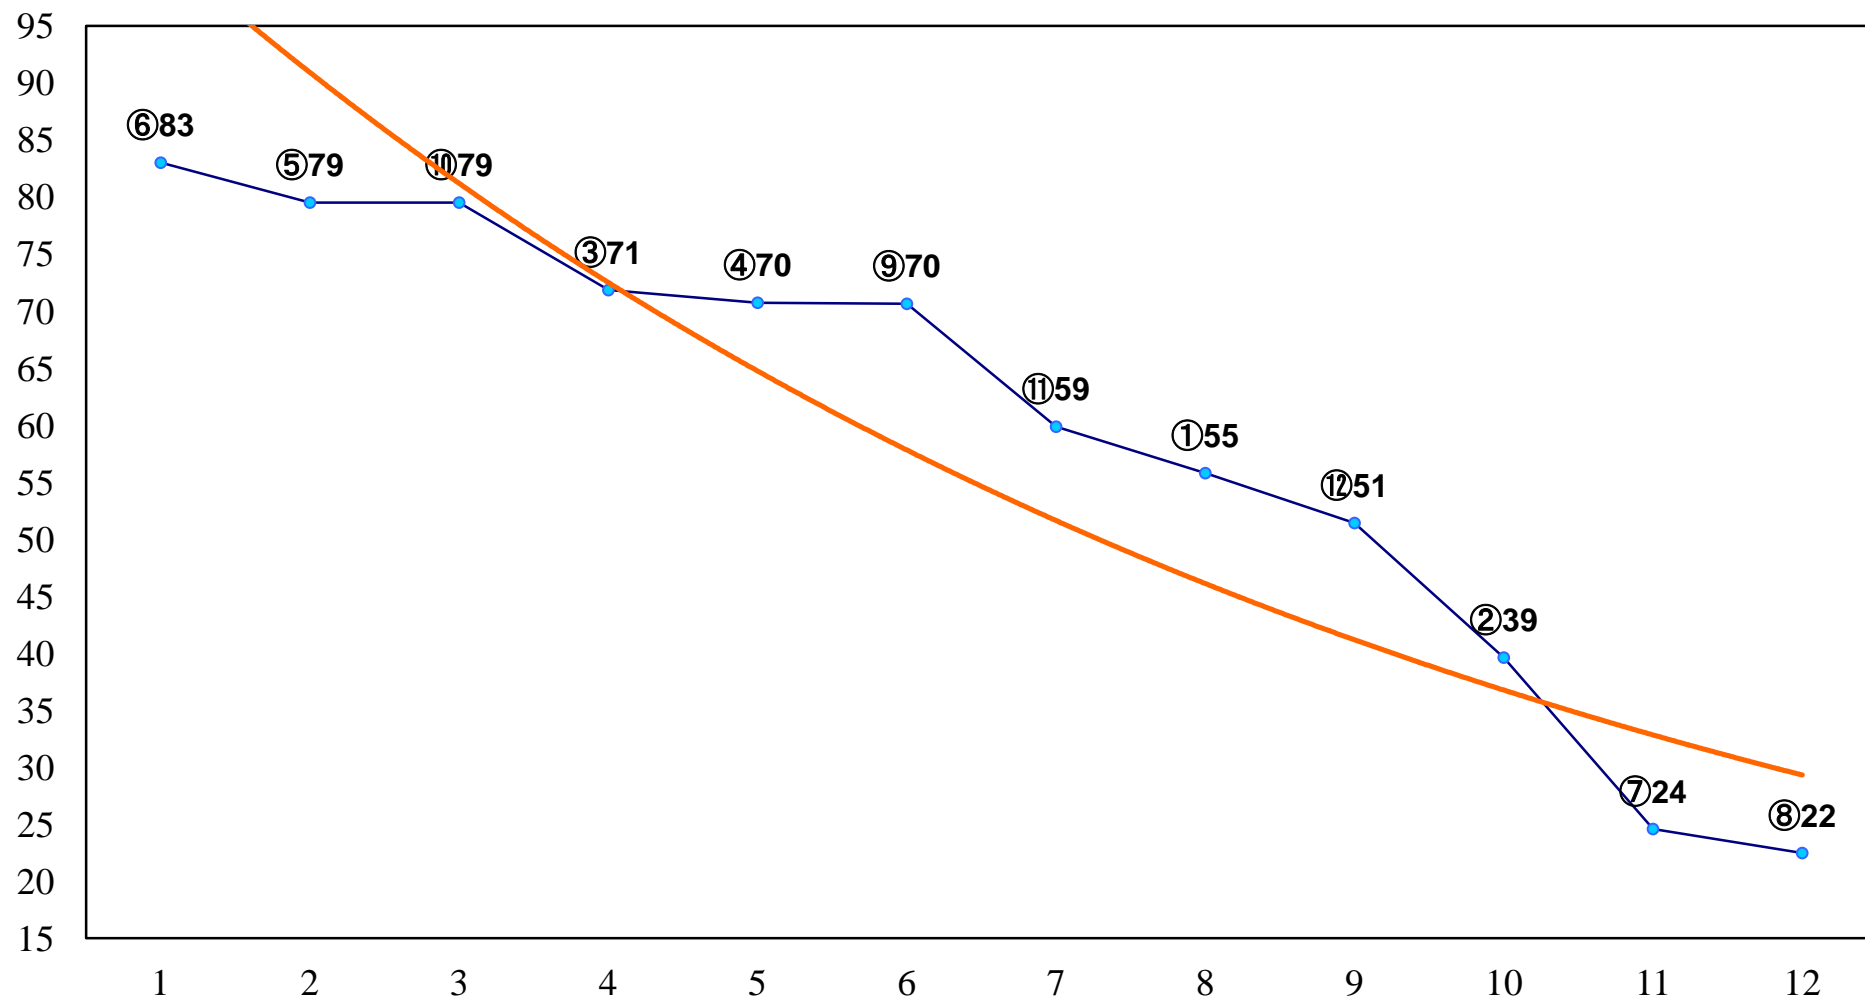

2015年07月22日(水) 川崎競馬 11R 20:15
'15スパーキングサマーチャレンジA2下 左1600m

2015年07月22日(水) 川崎競馬 12R 20:50
夏祭り特別C2一 左1500m