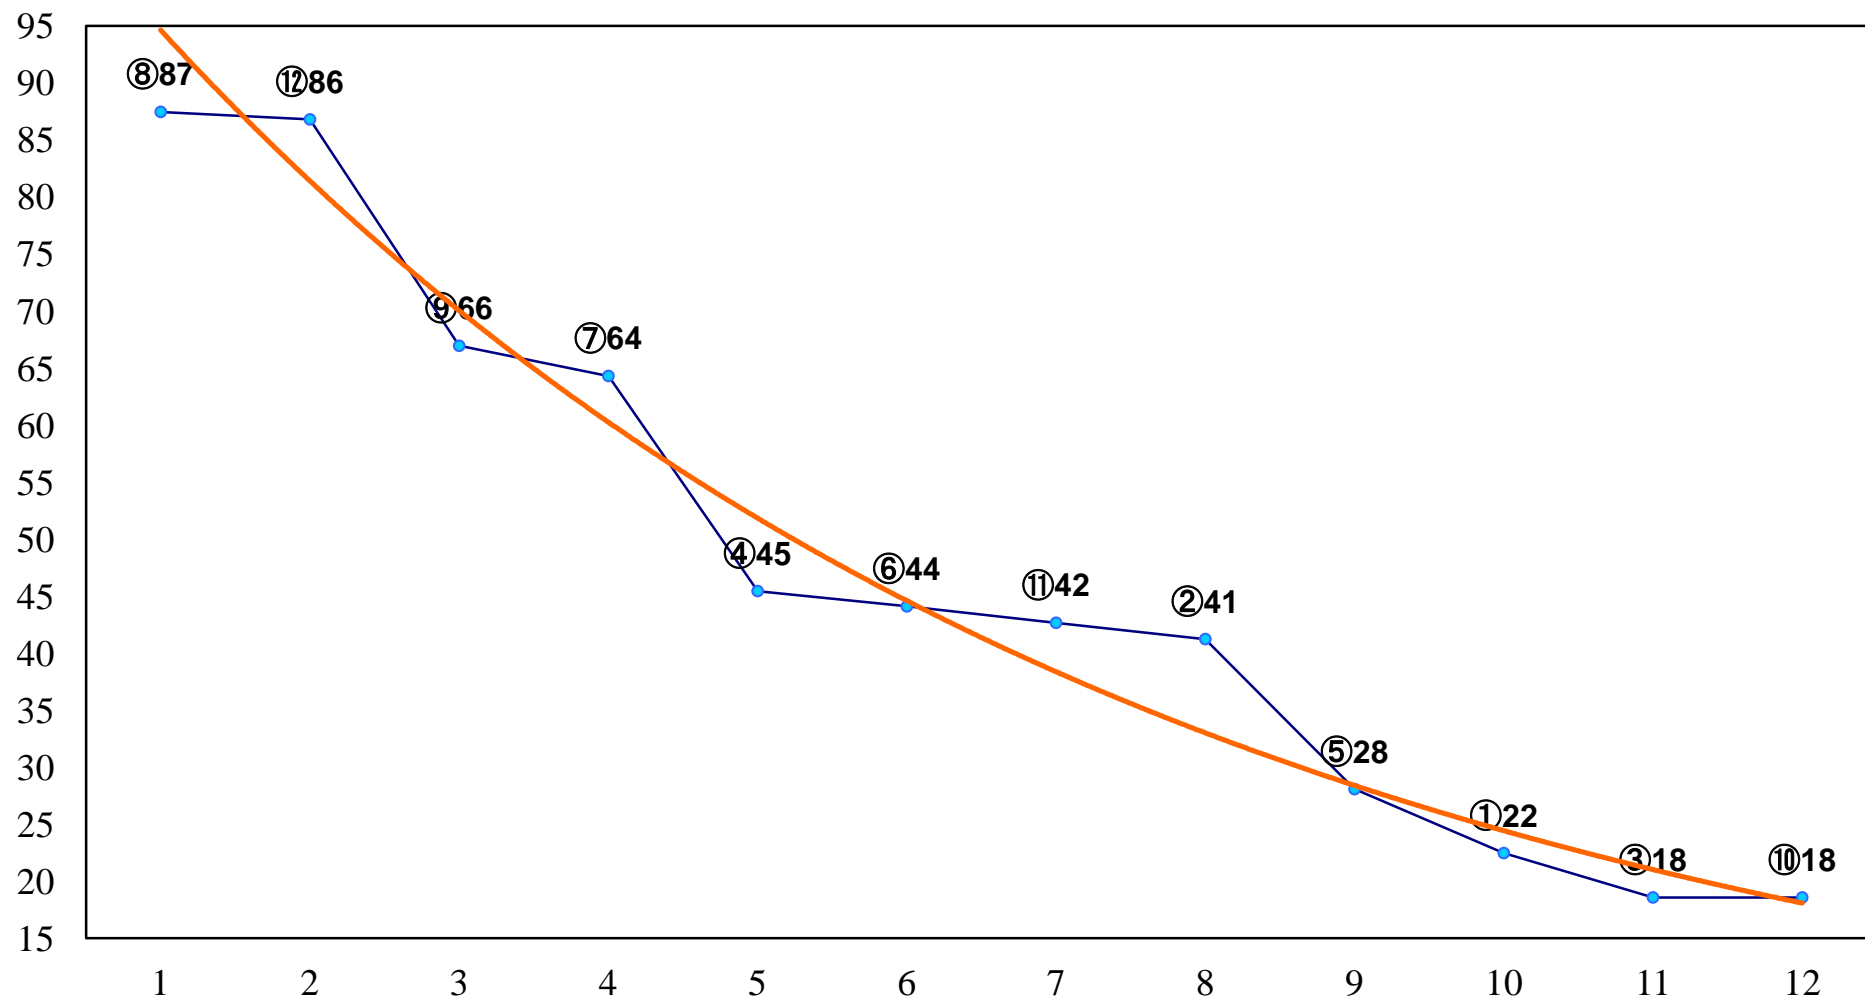

2015年07月22日(水) 川崎競馬 1R 15:00
C3八九 左1400m

2015年07月22日(水) 川崎競馬 2R 15:30
C3八九 左1400m

2015年07月22日(水) 川崎競馬 3R 16:00
3歳4ハ 左1500m

2015年07月22日(水) 川崎競馬 4R 16:30
3歳3口 左1500m

2015年07月22日(水) 川崎競馬 5R 17:00
3歳2イ 左1500m