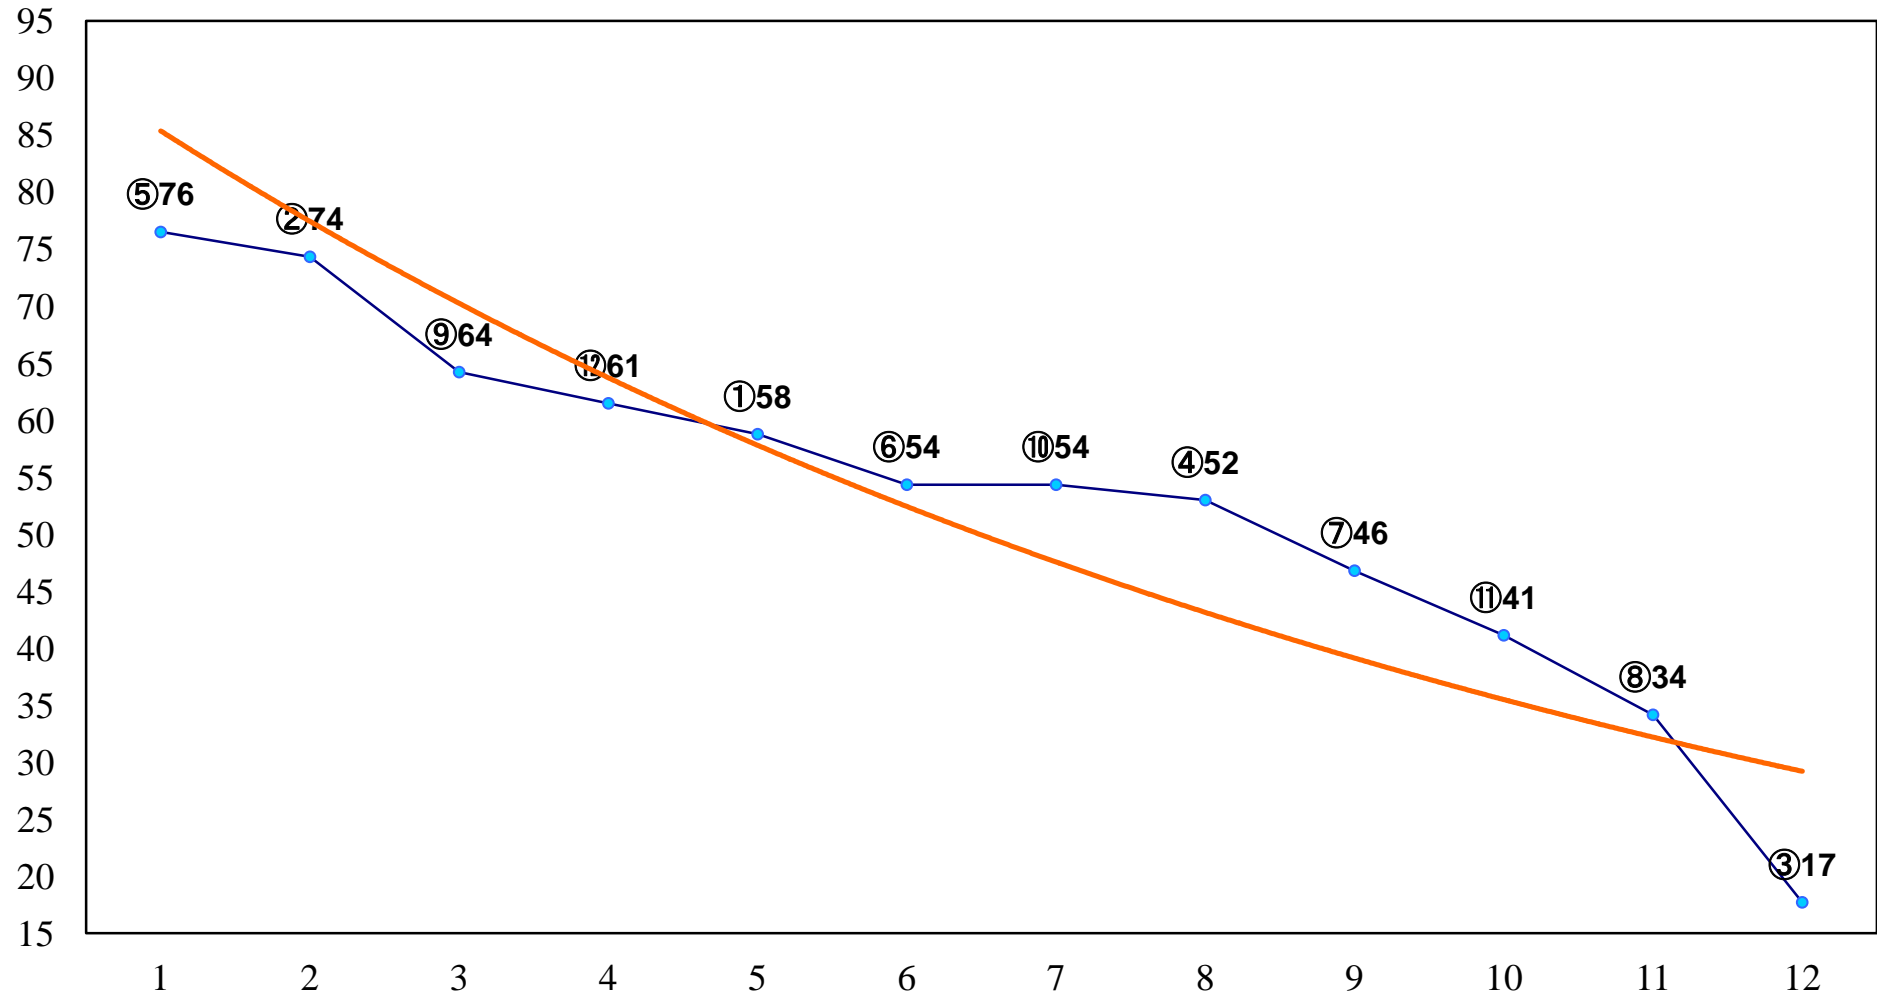

2015年07月22日(水) 川崎競馬 9R 19:05
J交 ジュライフラワー賞3歳C1下選定馬 左1400m

2015年07月22日(水) 川崎競馬 8R 18:30
烈風賞C1選定馬 左900m