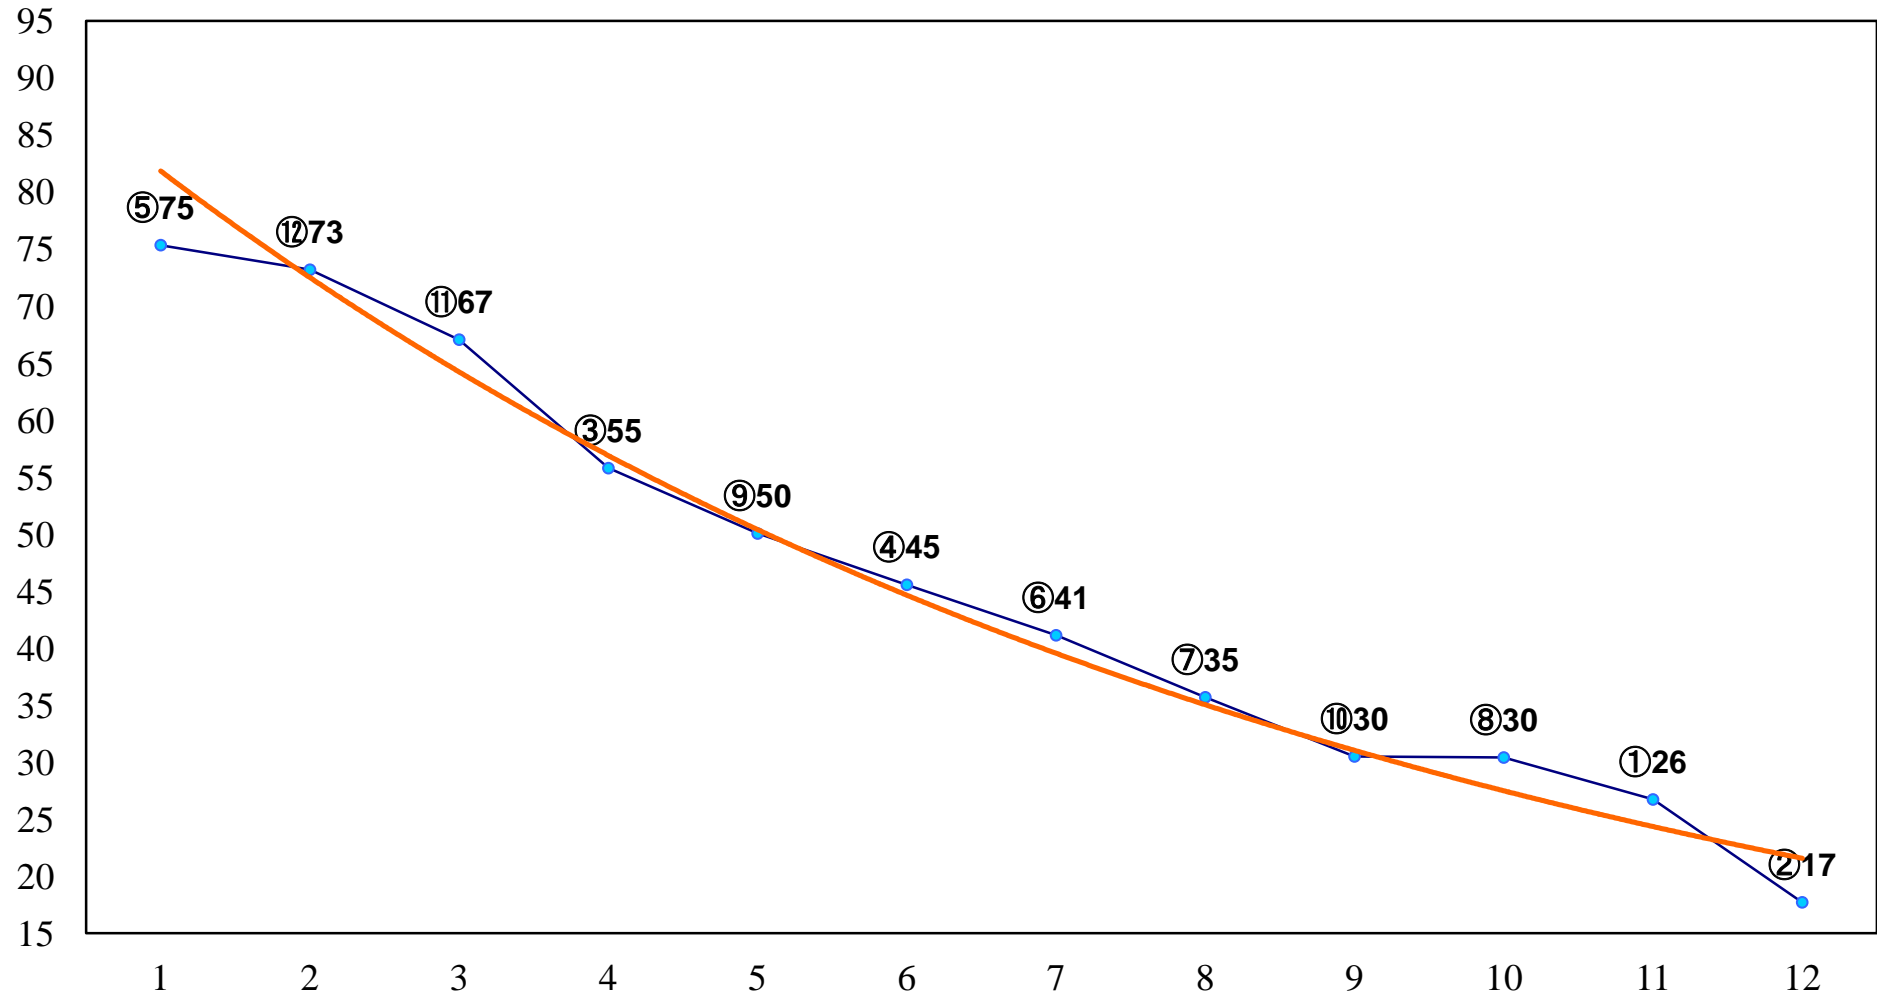

2015年07月22日(水) 川崎競馬 1R 15:00
C3八九 左1400m

2015年07月22日(水) 川崎競馬 2R 15:30
C3八九 左1400m

2015年07月22日(水) 川崎競馬 3R 16:00
3歳4ハ 左1500m

2015年07月22日(水) 川崎競馬 4R 16:30
3歳3口 左1500m

2015年07月22日(水) 川崎競馬 5R 17:00
3歳2イ 左1500m