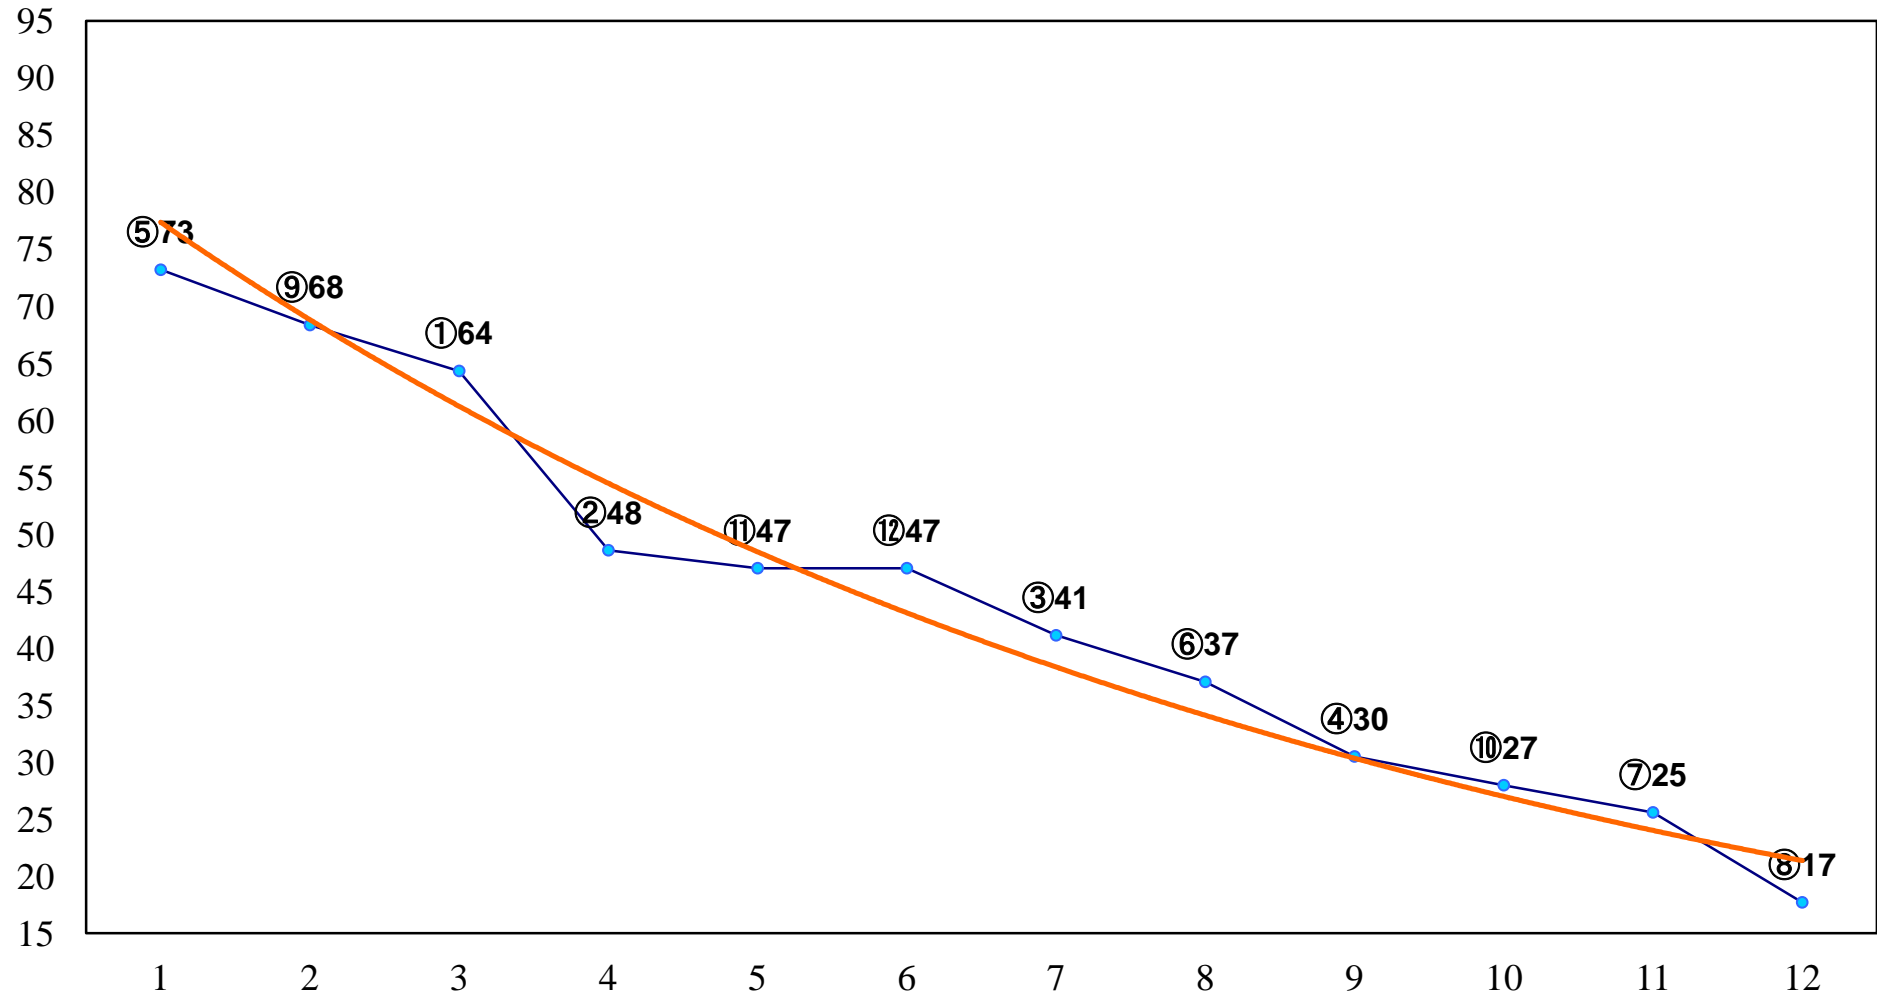

2015年07月22日(水) 川崎競馬 1R 15:00
C3八九 左1400m

2015年07月22日(水) 川崎競馬 2R 15:30
C3八九 左1400m

2015年07月22日(水) 川崎競馬 3R 16:00
3歳4ハ 左1500m

2015年07月22日(水) 川崎競馬 4R 16:30
3歳3口 左1500m

2015年07月22日(水) 川崎競馬 5R 17:00
3歳2イ 左1500m