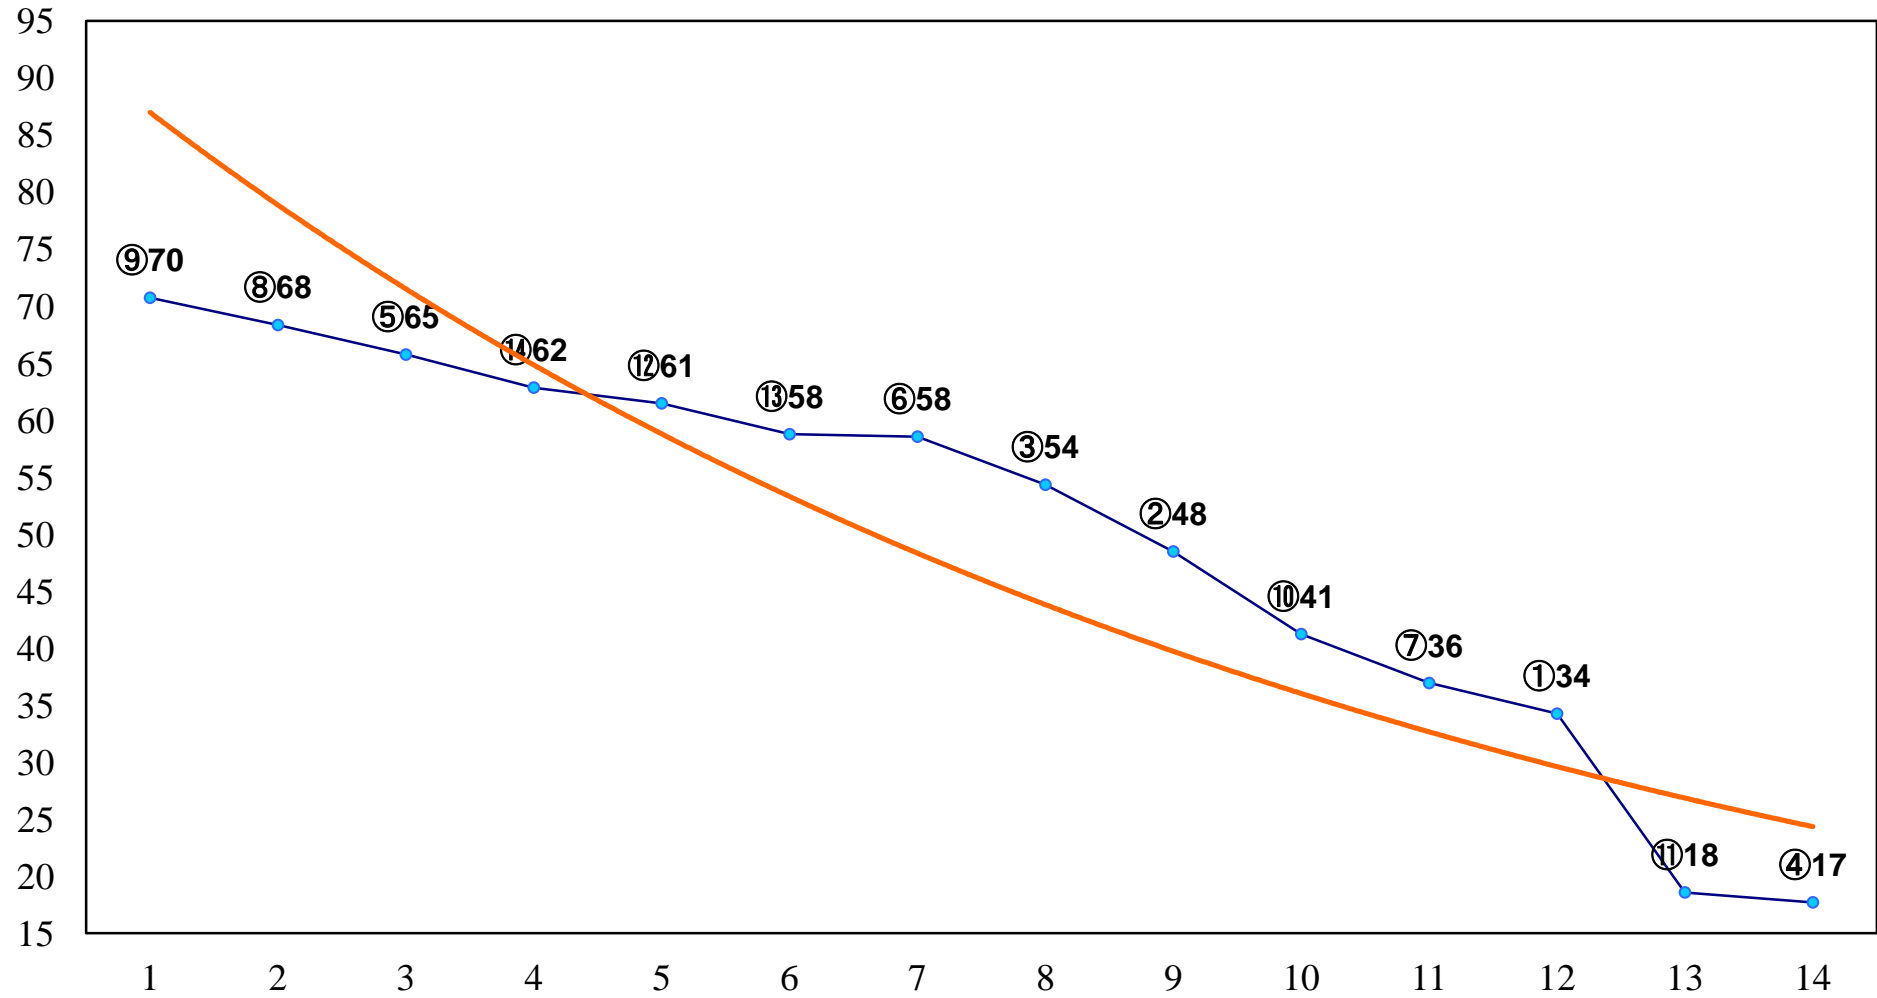

2015年07月22日(水) 川崎競馬 1R 15:00
C3八九 左1400m

2015年07月22日(水) 川崎競馬 2R 15:30
C3八九 左1400m

2015年07月22日(水) 川崎競馬 3R 16:00
3歳4ハ 左1500m

2015年07月22日(水) 川崎競馬 4R 16:30
3歳3口 左1500m

2015年07月22日(水) 川崎競馬 5R 17:00
3歳2イ 左1500m