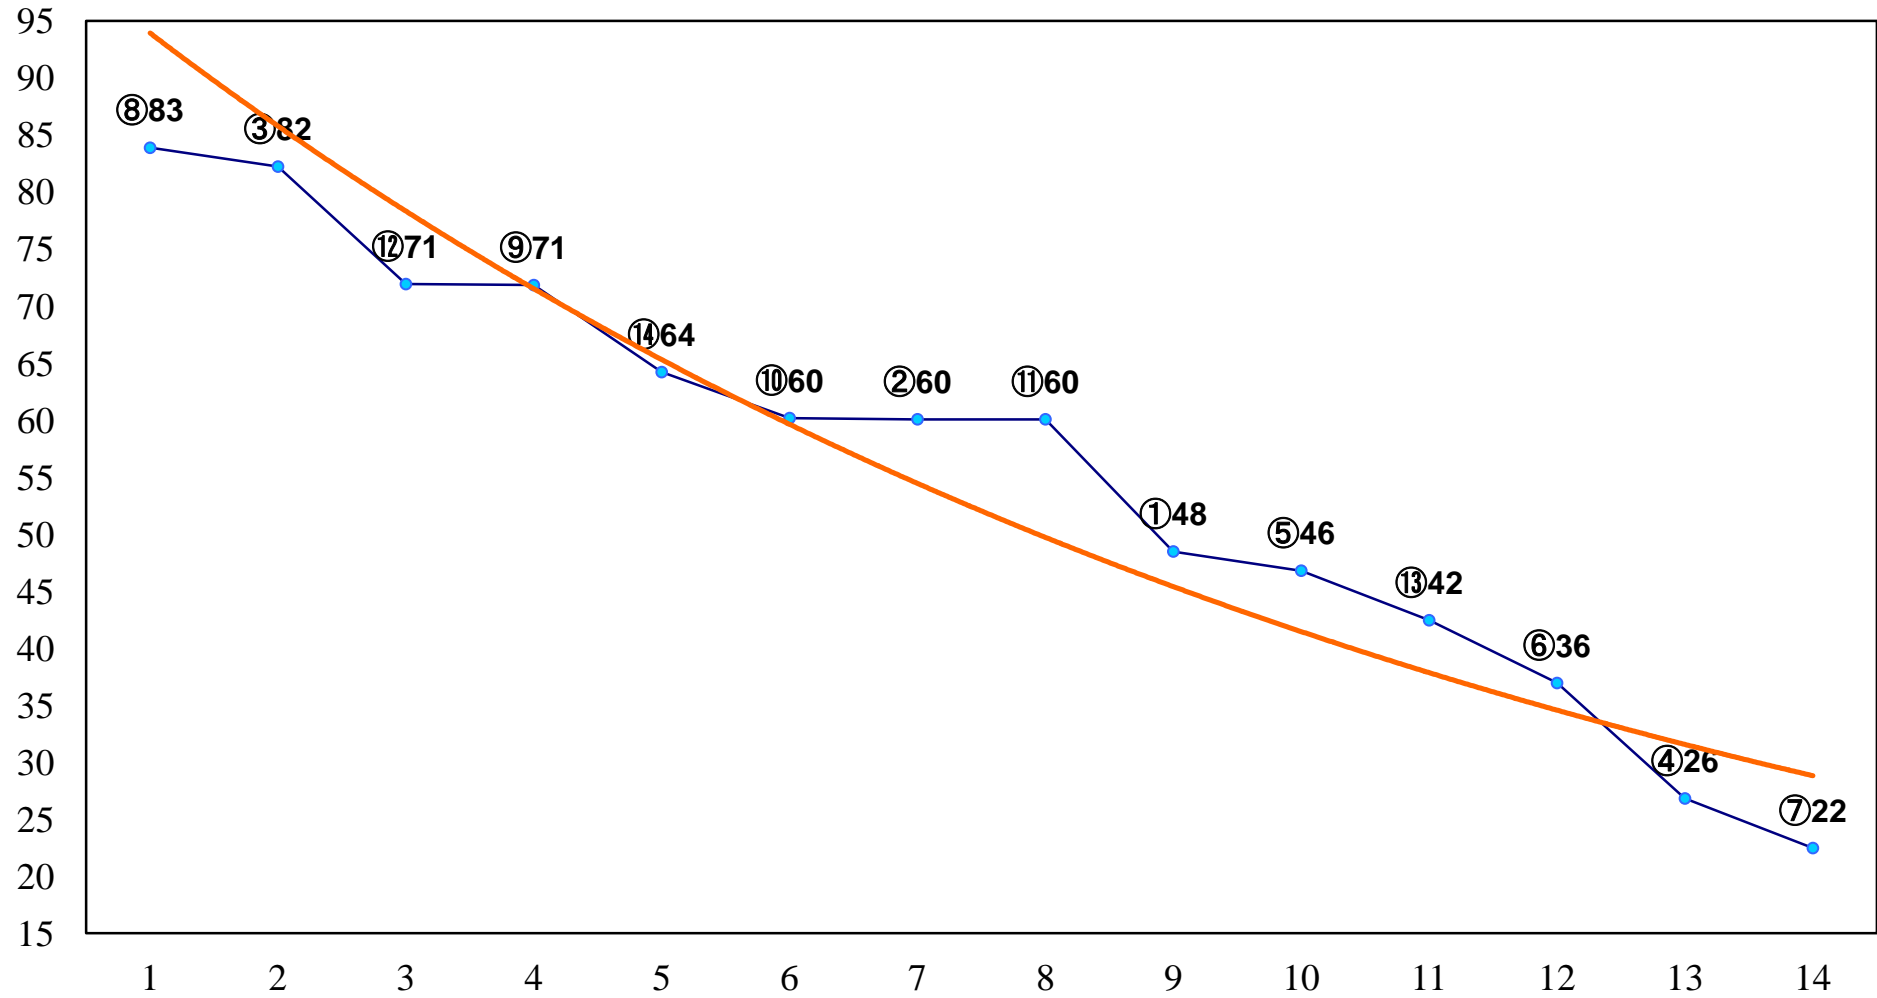

2015年07月22日(水) 川崎競馬 7R 18:00
スカパー！南関東地方競馬チャンC2三 四 左1600m