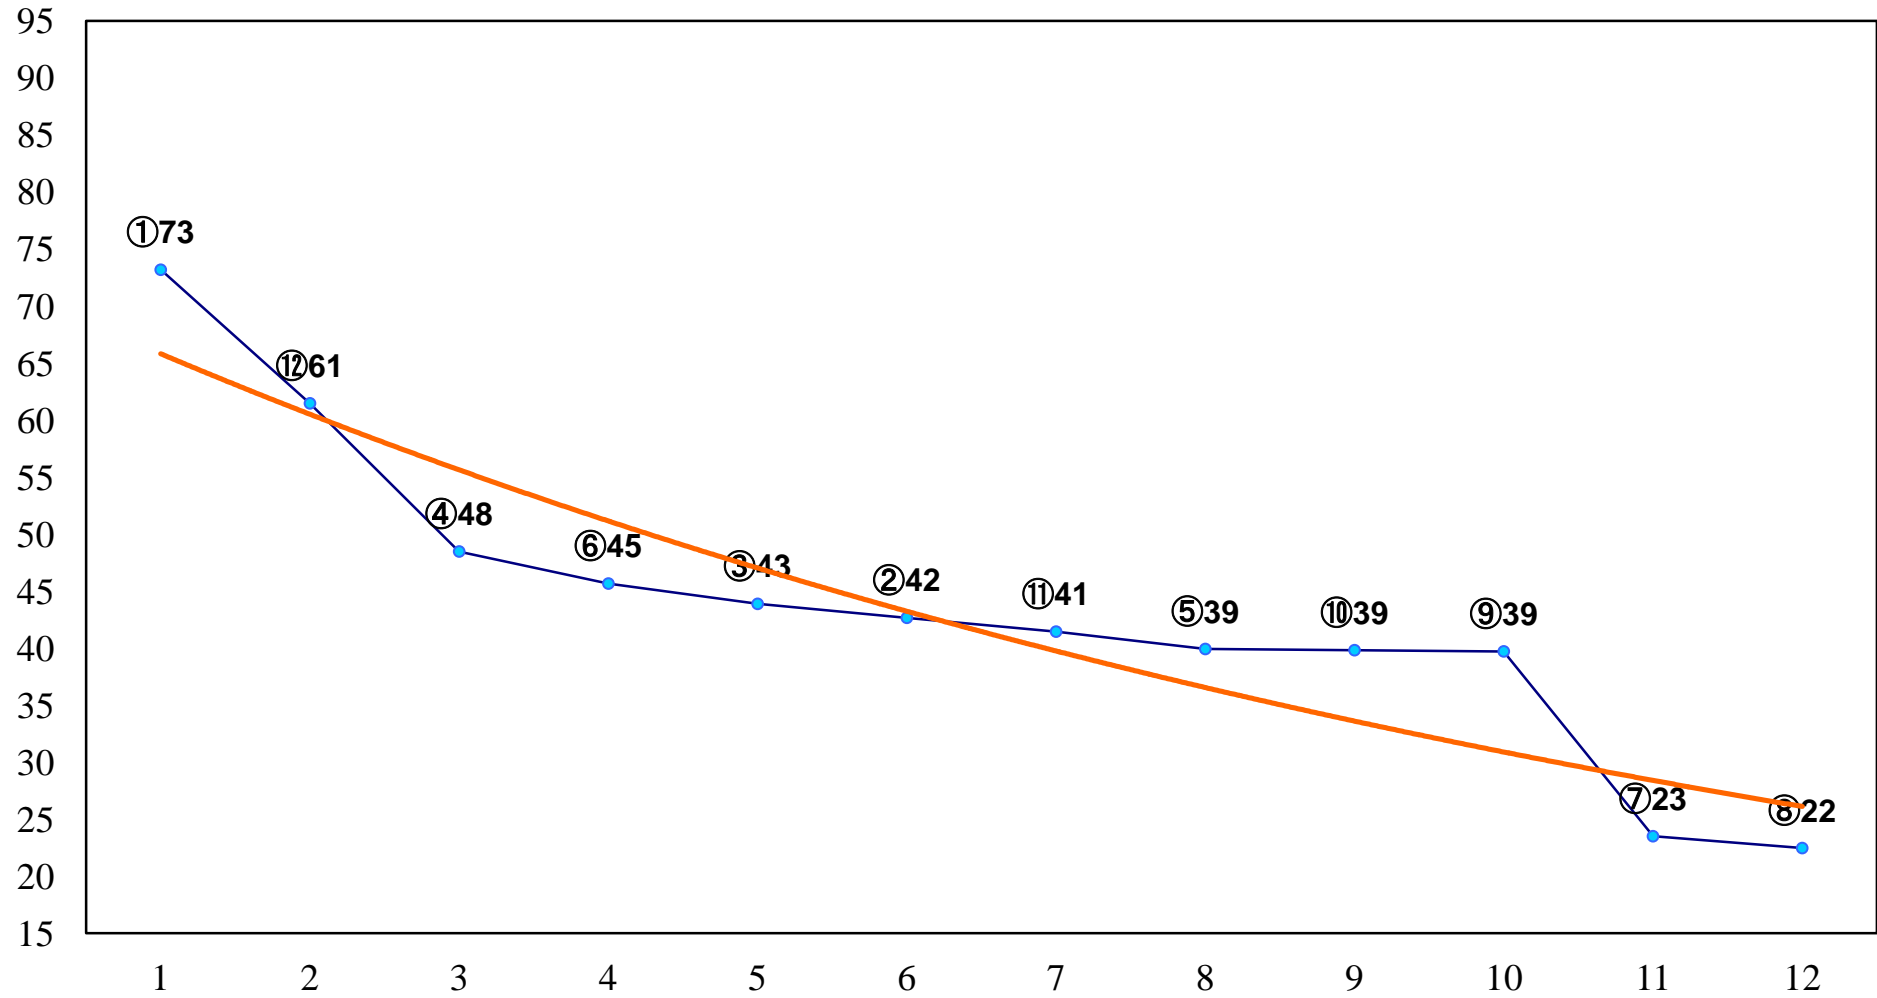

2015年07月22日(水) 川崎競馬 9R 19:05
J交 ジュライフラワー賞3歳C1下選定馬 左1400m