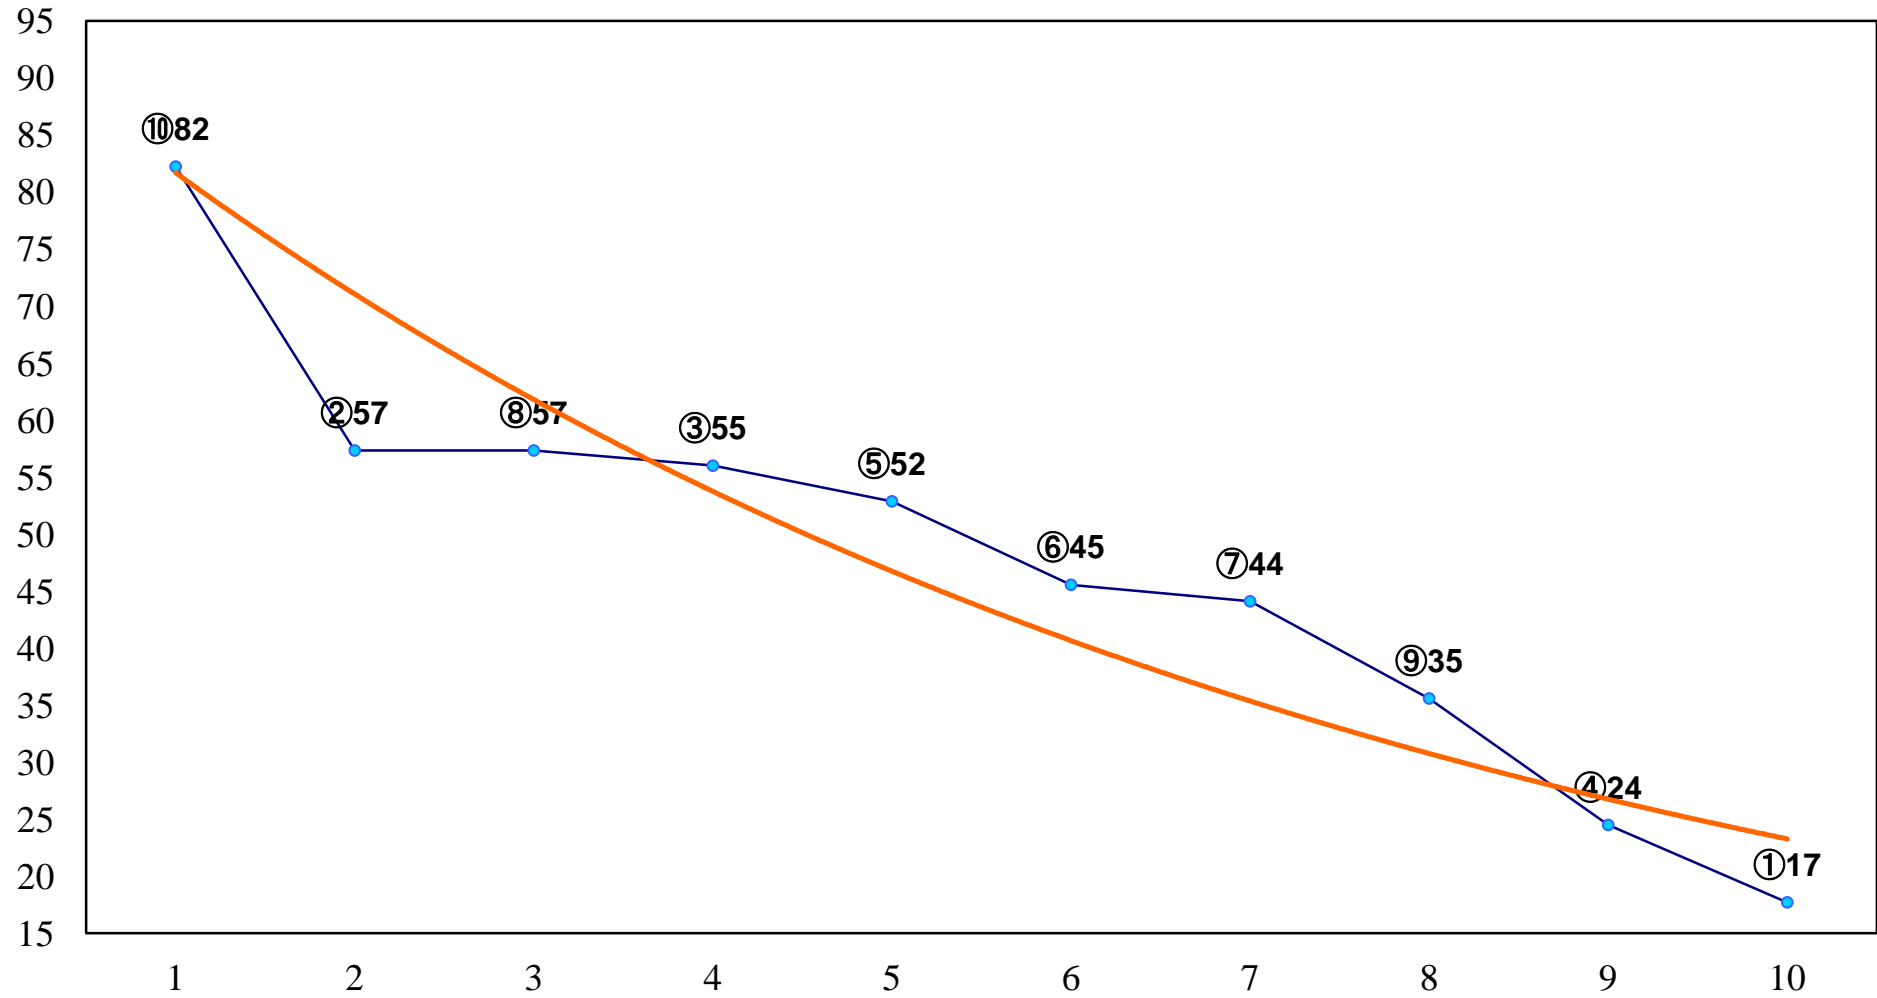

2015年07月24日(金) 川崎競馬 11R 20:15
創業125周年記念 神奈川新B1二B2一 左1500m

2015年07月24日(金) 川崎競馬 12R 20:50
湘南江の島海の女王杯C2選定牝馬 左1500m