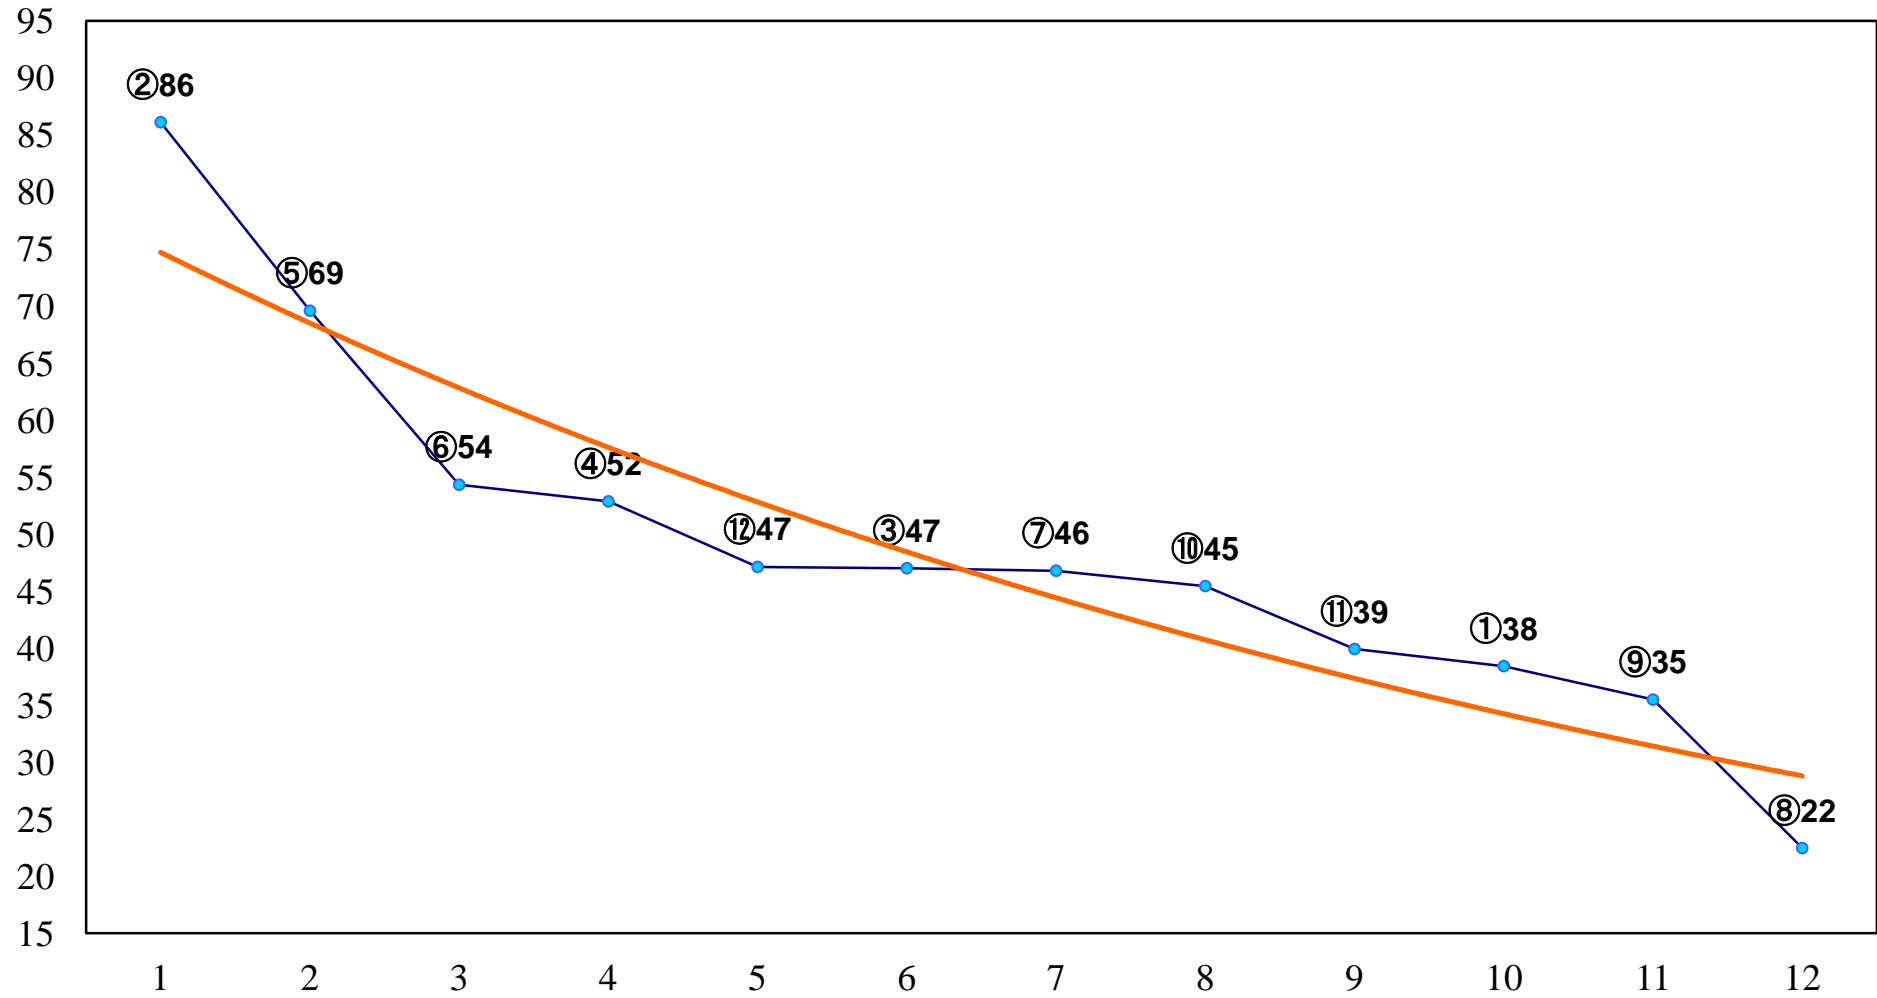

2015年07月24日(金) 川崎競馬 9R 19:05
神奈川新聞電子版 カナ口コ星人賞B3三 左1600m