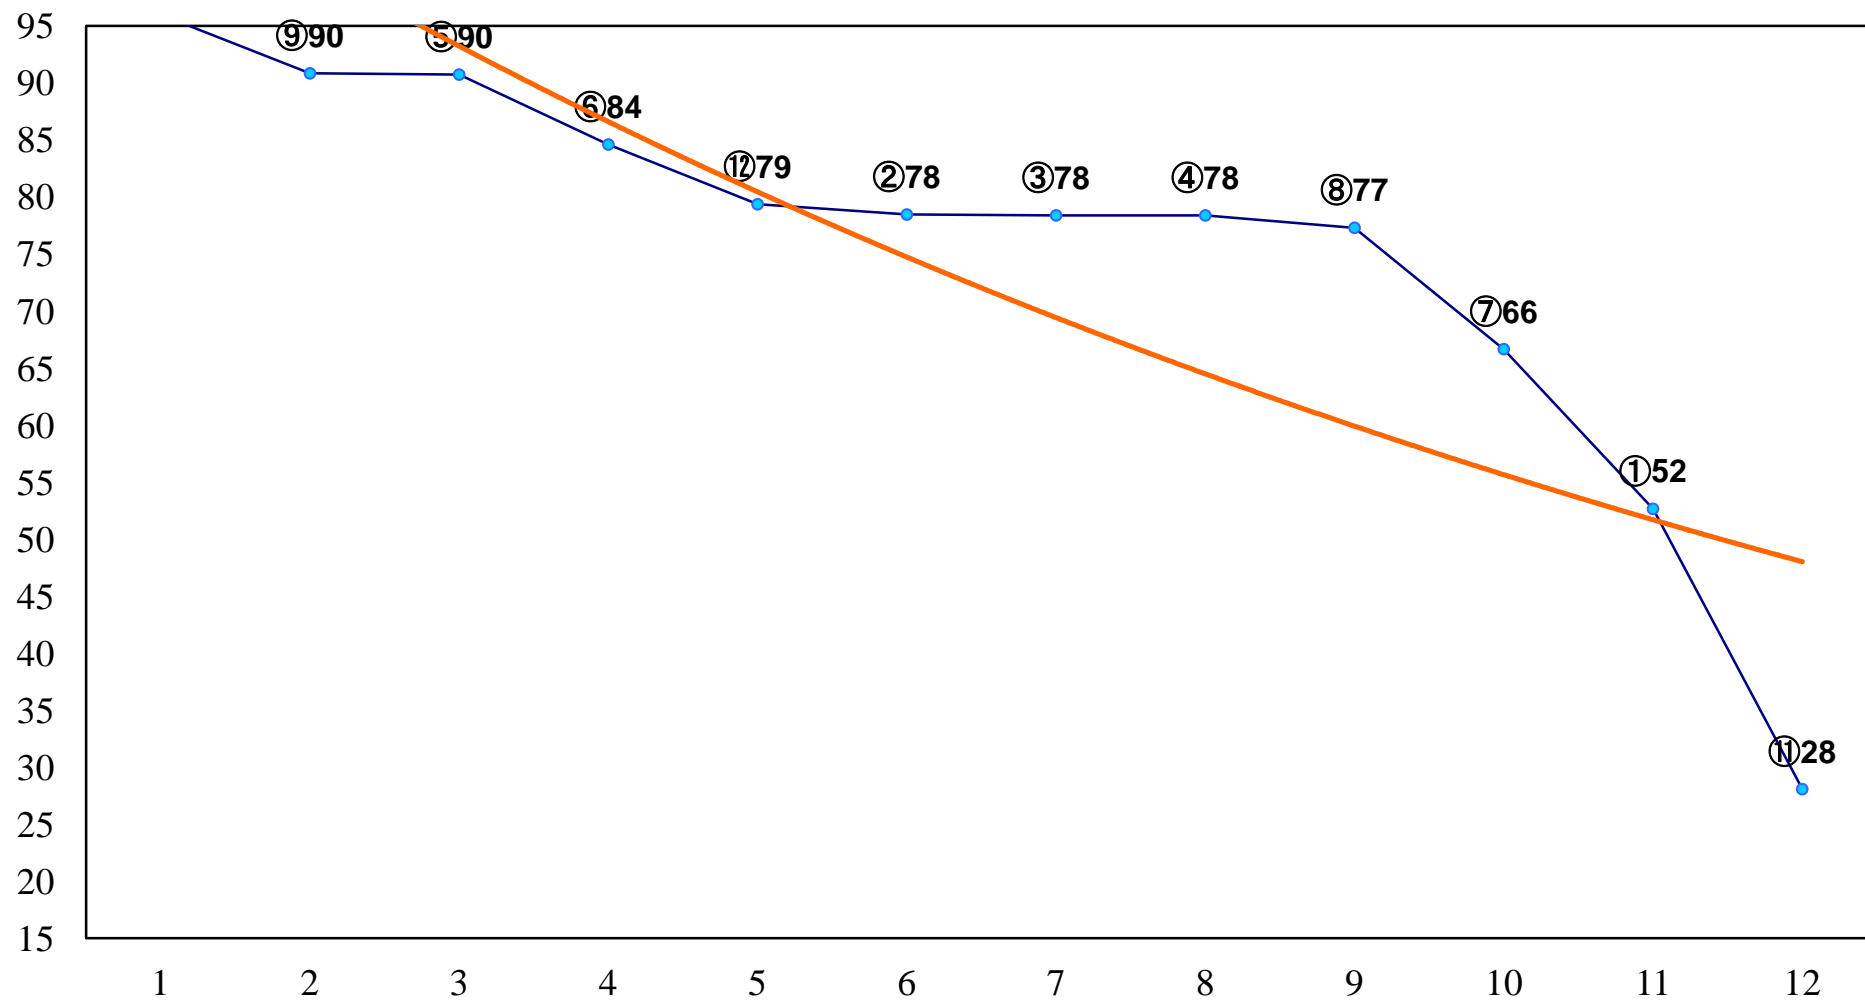

2015年07月24日(金) 川崎競馬 1R 15:00
3歳8 左1400m

2015年07月24日(金) 川崎競馬 2R 15:30

3歳7 左1400m

2015年07月24日(金) 川崎競馬 3R 16:00
C3三 四 左1500m

2015年07月24日(金) 川崎競馬 4R 16:30
C3三 四 左1500m

2015年07月24日(金) 川崎競馬 5R 17:00
J認 新星特別2歳1 左1500m