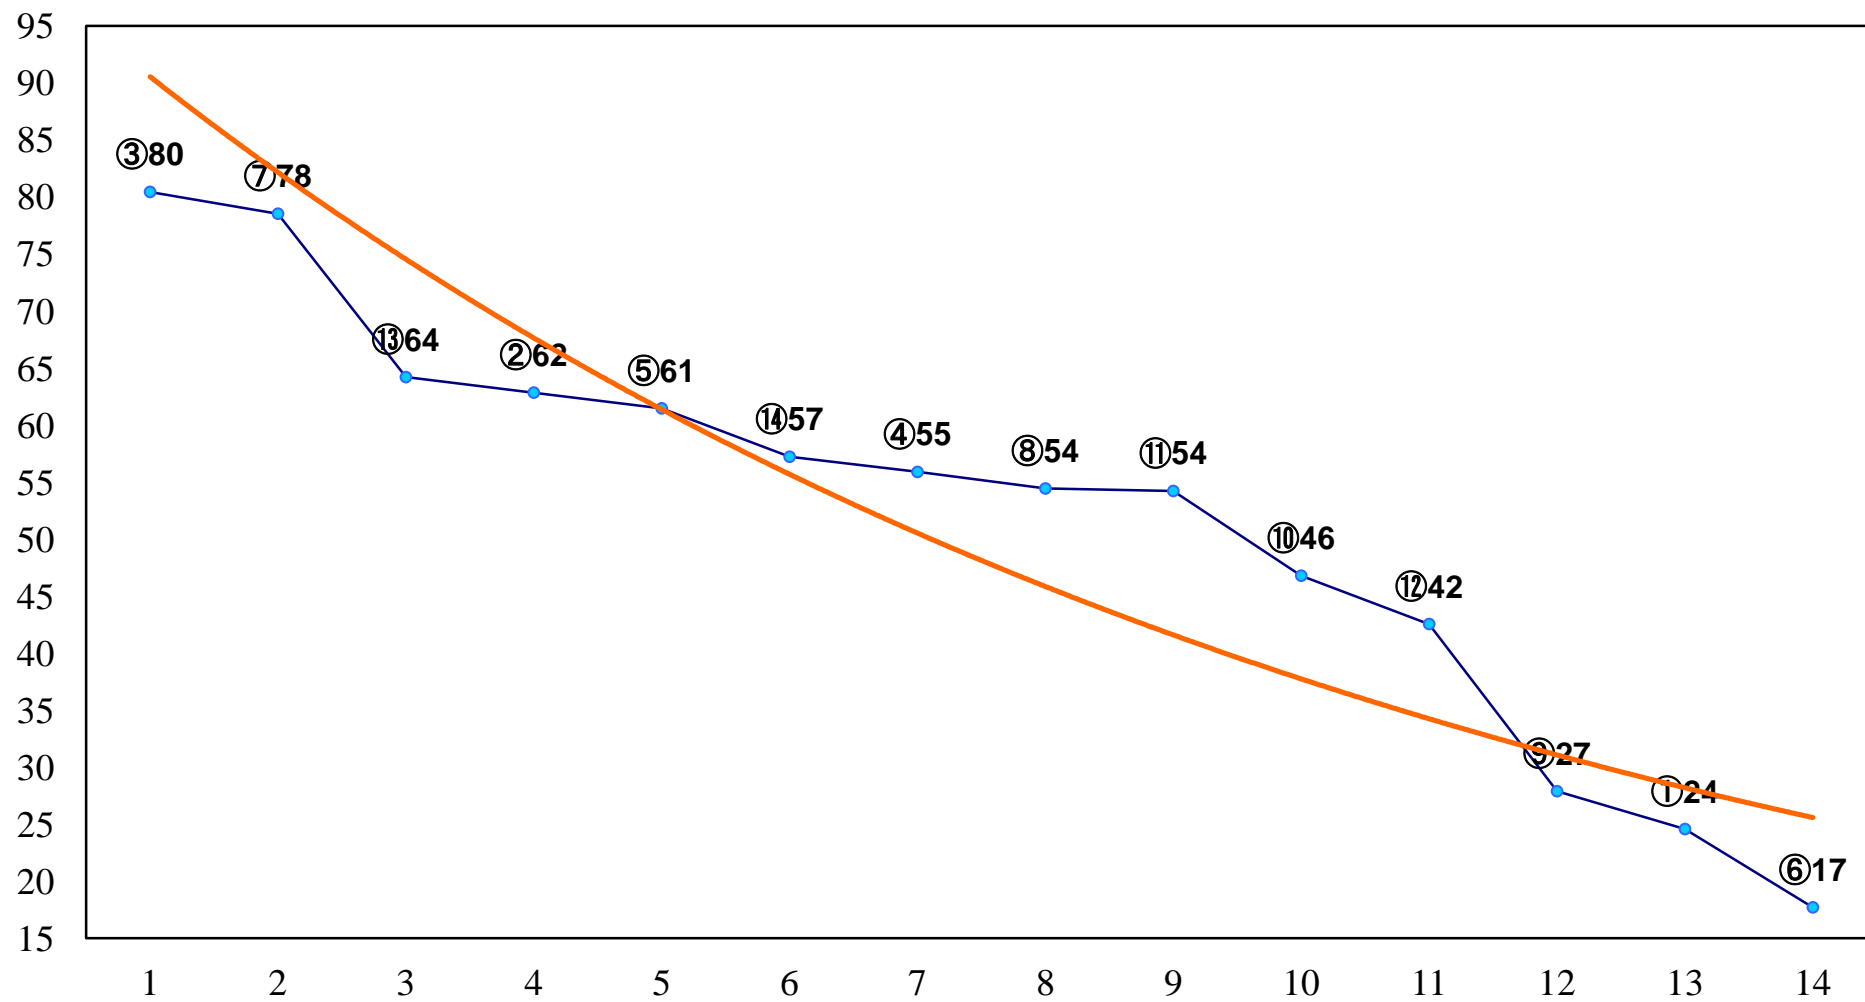

2015年07月24日(金) 川崎競馬 11R 20:15
創業125周年記念 神奈川新B1二B2一 左1500m

2015年07月24日(金) 川崎競馬 12R 20:50
湘南江の島海の女王杯C2選定牝馬 左1500m