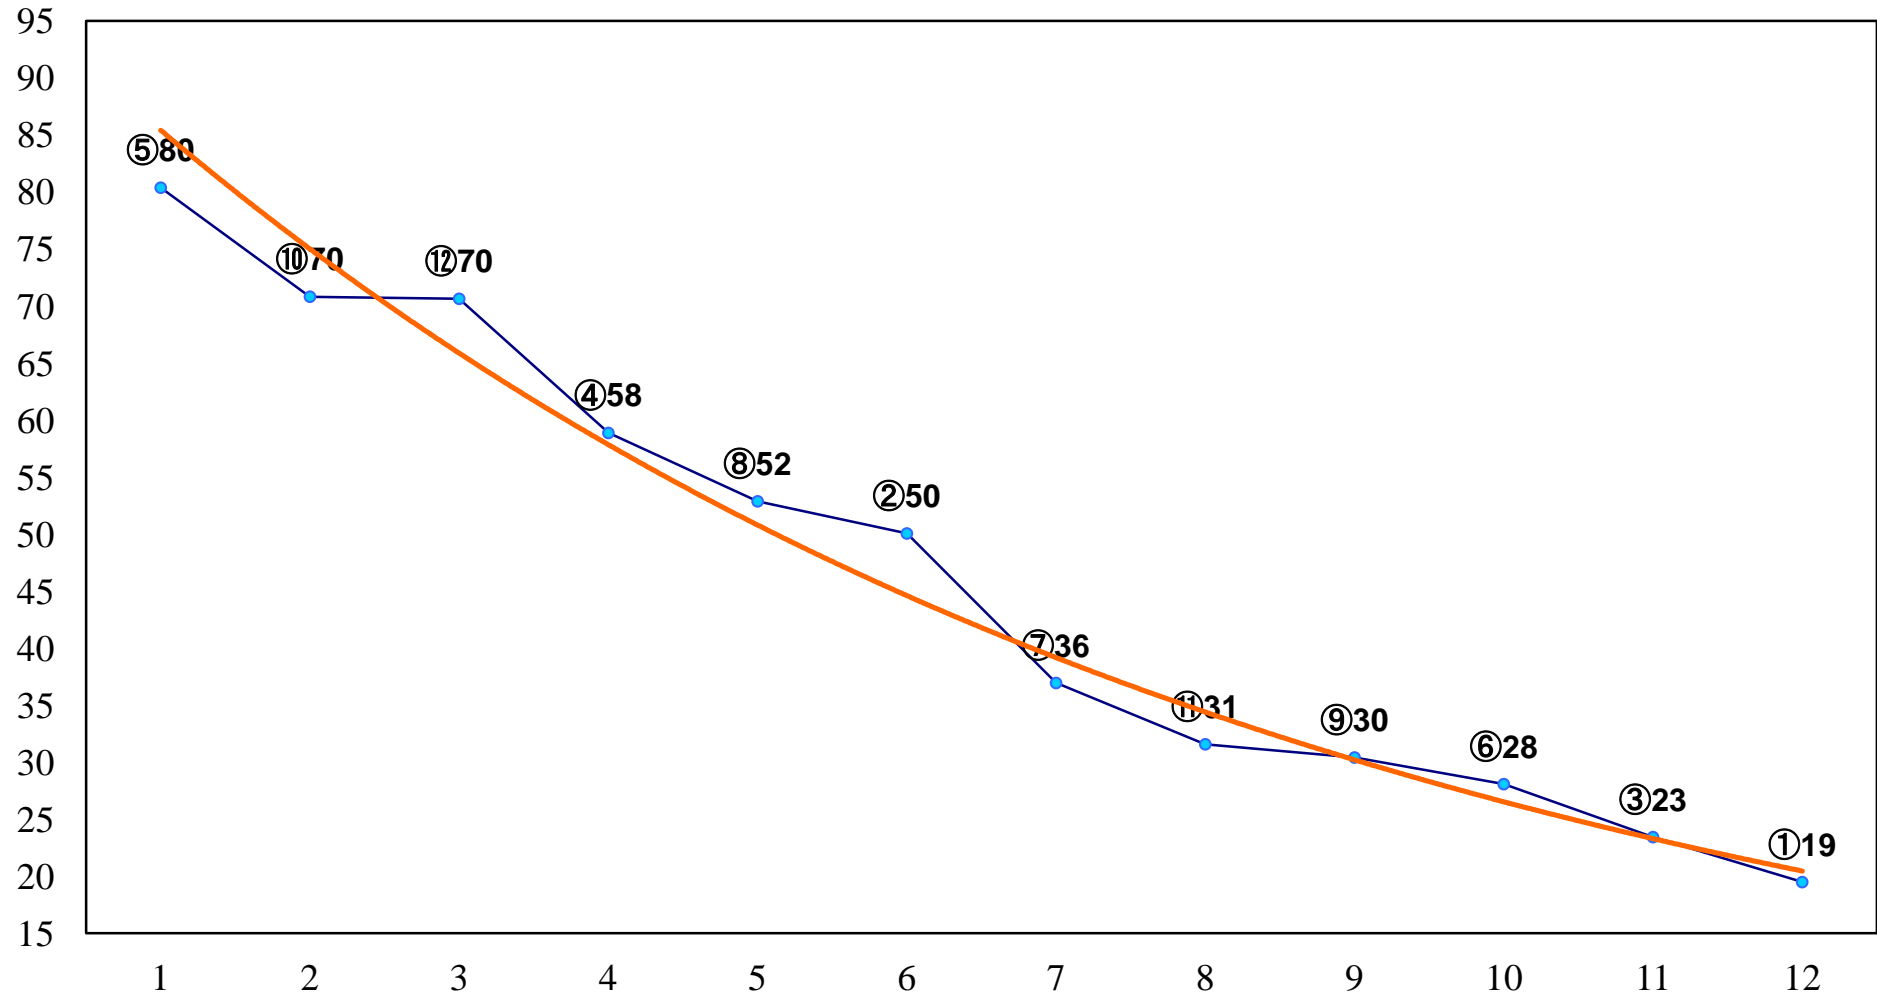

2015年07月24日(金) 川崎競馬 6R 17:30
C2七八 左1600m