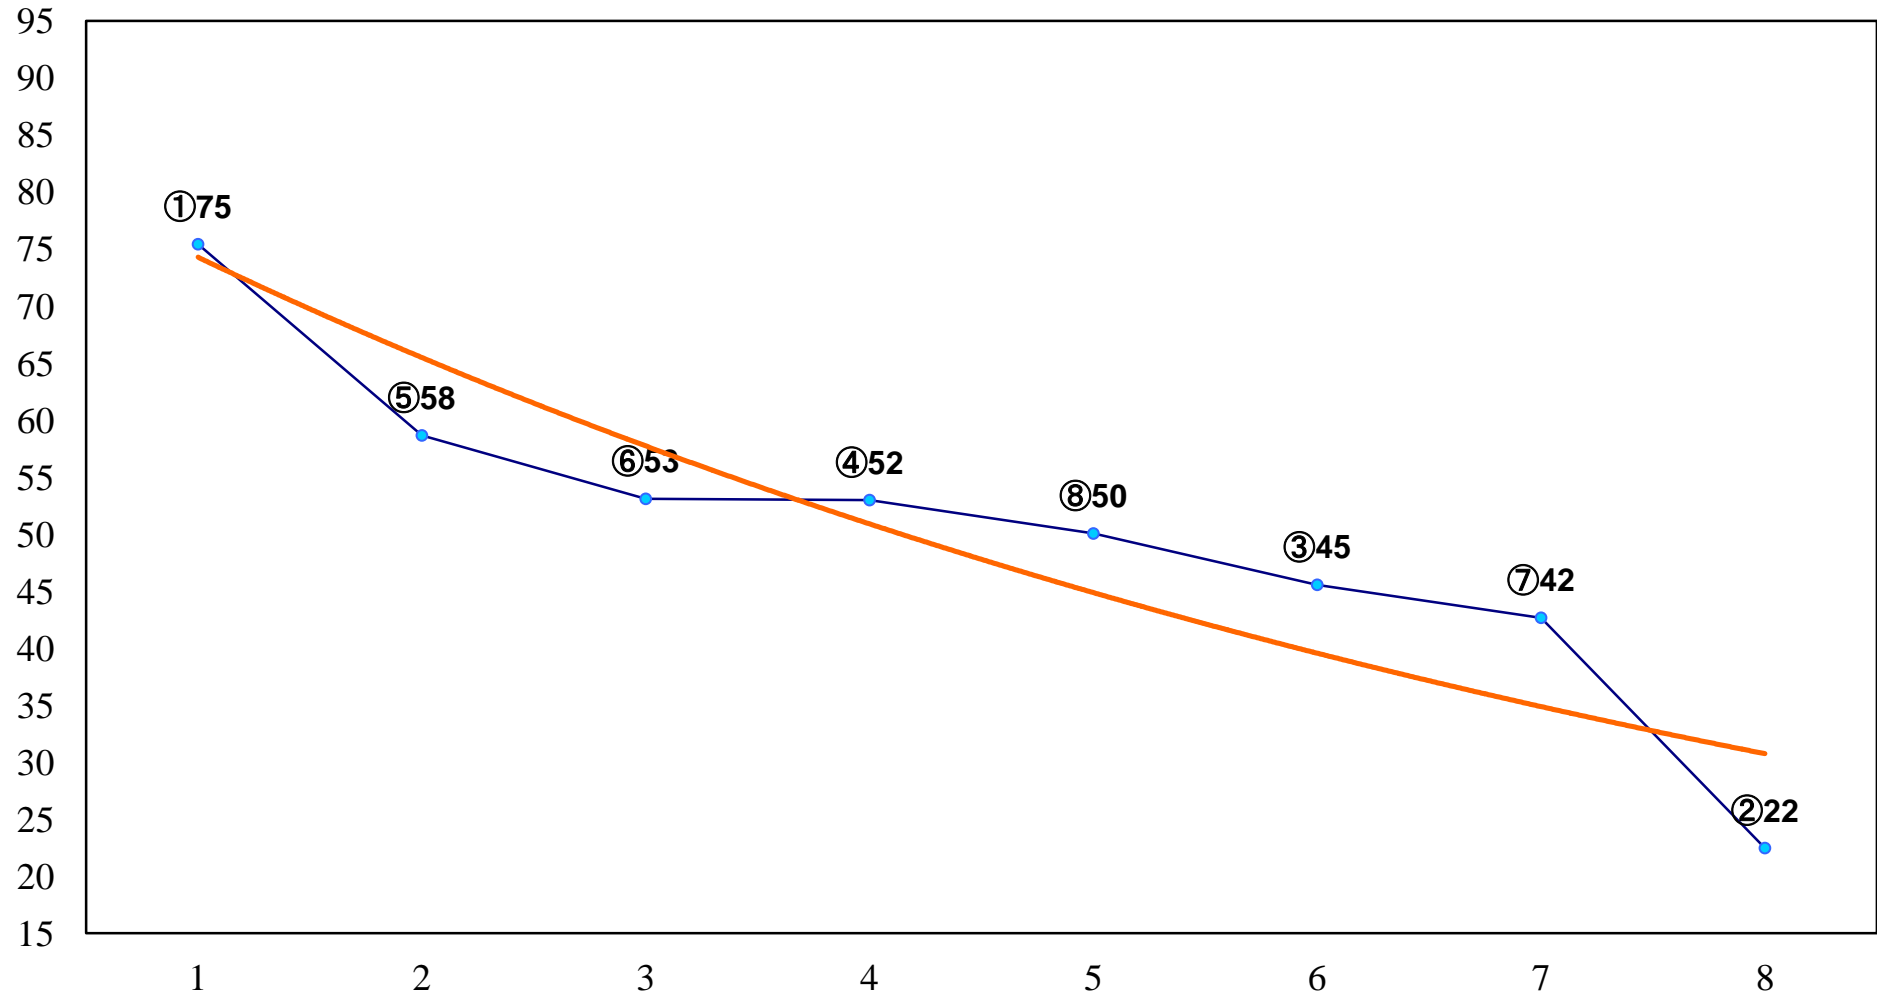

2015年07月24日(金) 川崎競馬 8R 18:30
湘南江の島海の王子杯3歳1 左1600m