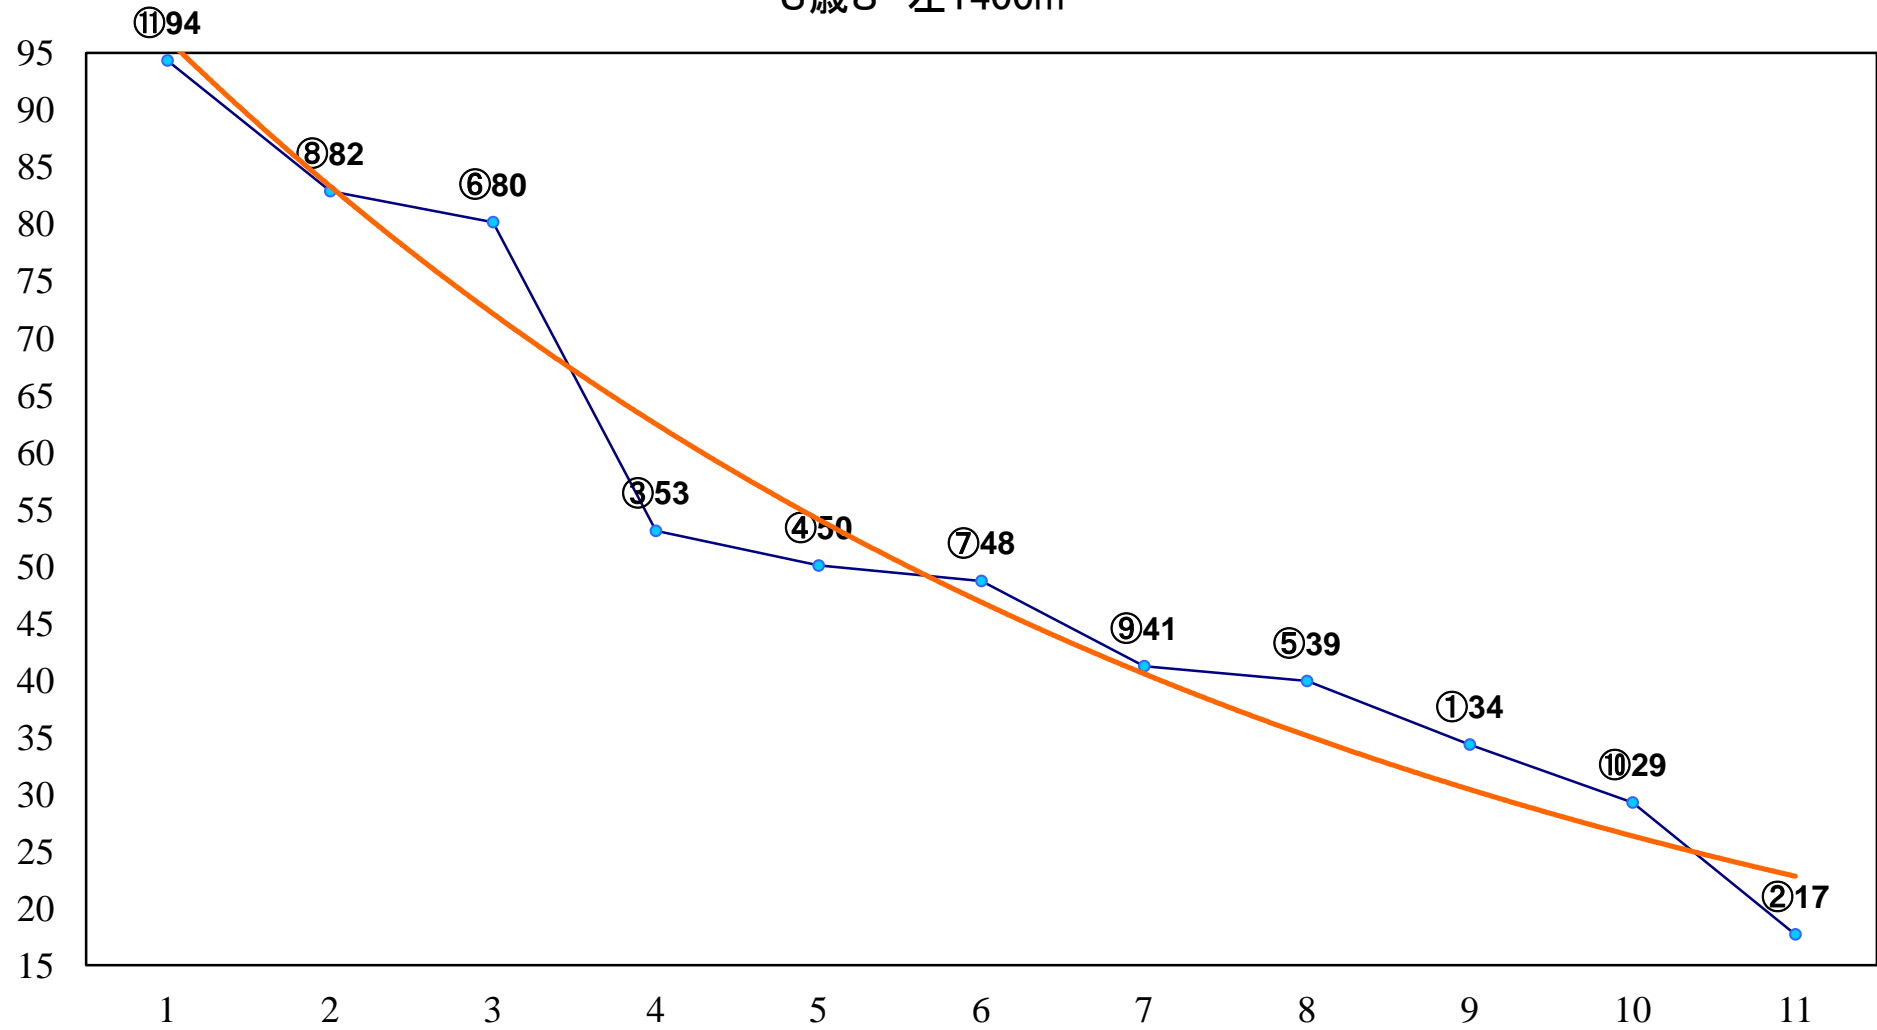

2015年07月24日(金) 川崎競馬 1R 15:00
3歳8 左1400m

2015年07月24日(金) 川崎競馬 2R 15:30

3歳7 左1400m

2015年07月24日(金) 川崎競馬 3R 16:00
C3三 四 左1500m

2015年07月24日(金) 川崎競馬 4R 16:30
C3三 四 左1500m

2015年07月24日(金) 川崎競馬 5R 17:00
J認 新星特別2歳1 左1500m