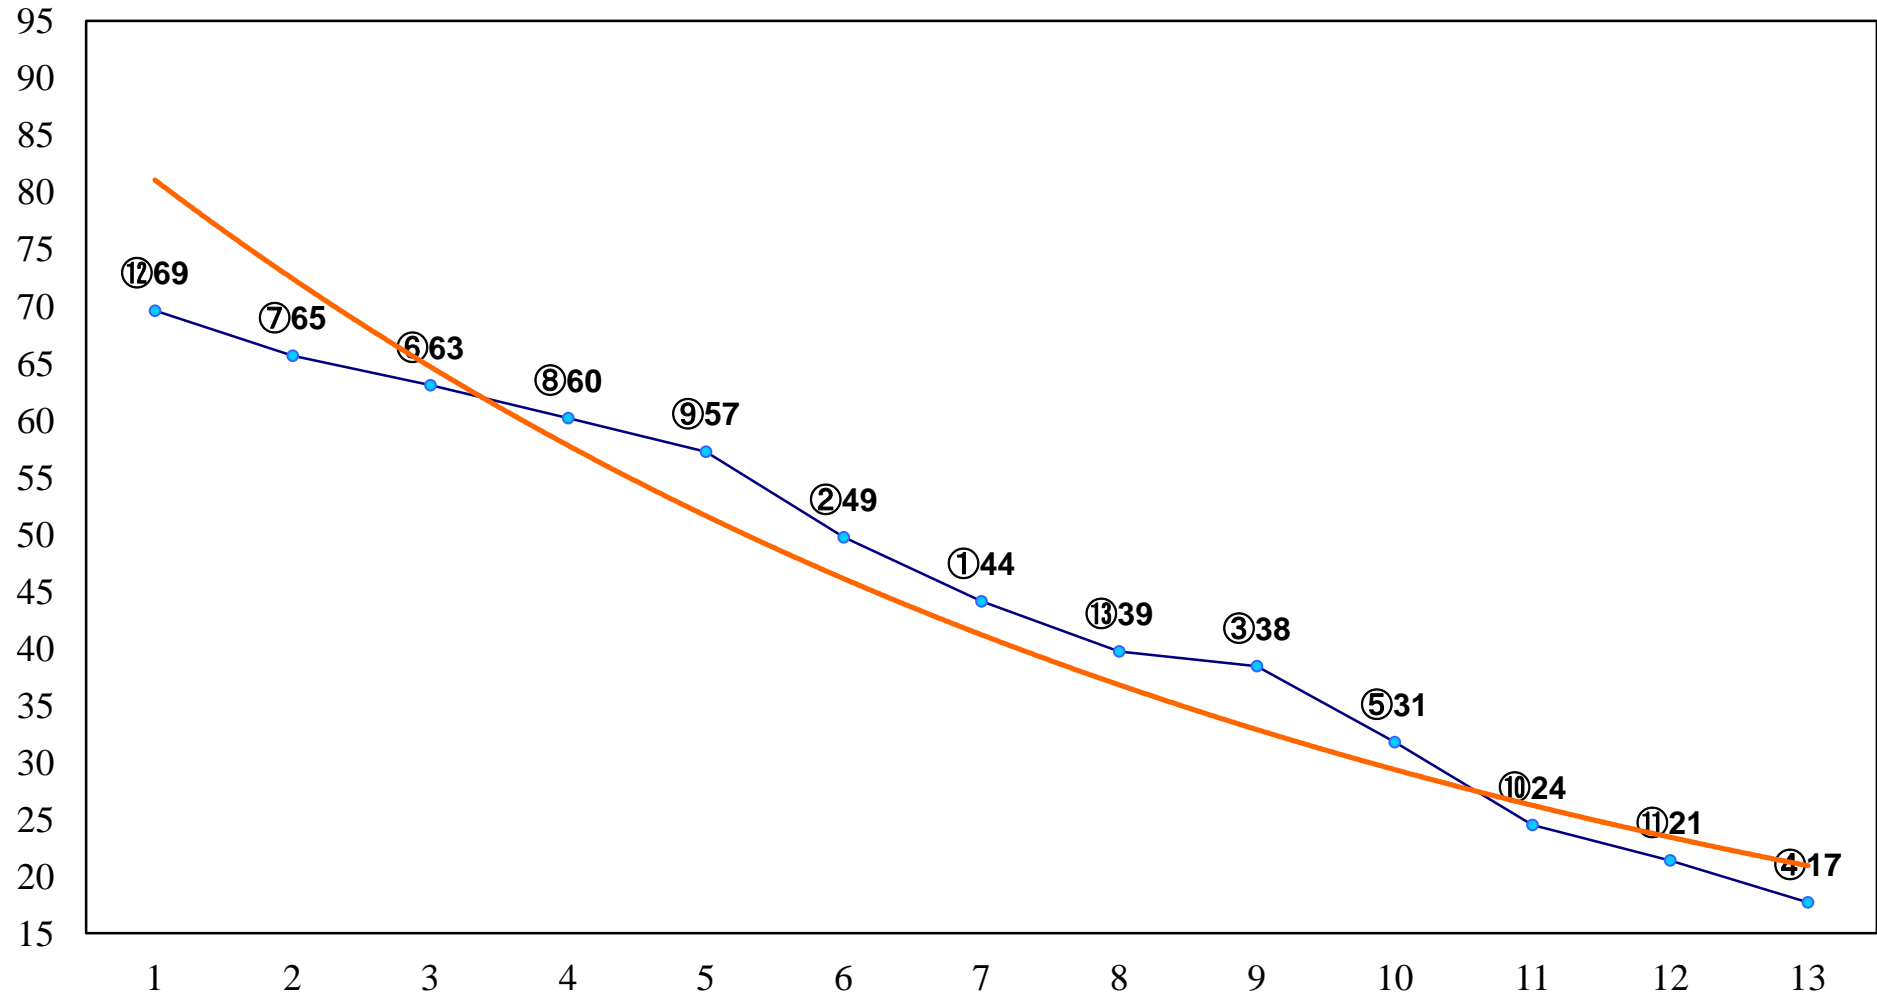

2015年07月24日(金) 川崎競馬 1R 15:00
3歳8 左1400m

2015年07月24日(金) 川崎競馬 2R 15:30

3歳7 左1400m

2015年07月24日(金) 川崎競馬 3R 16:00
C3三 四 左1500m

2015年07月24日(金) 川崎競馬 4R 16:30
C3三 四 左1500m

2015年07月24日(金) 川崎競馬 5R 17:00
J認 新星特別2歳1 左1500m