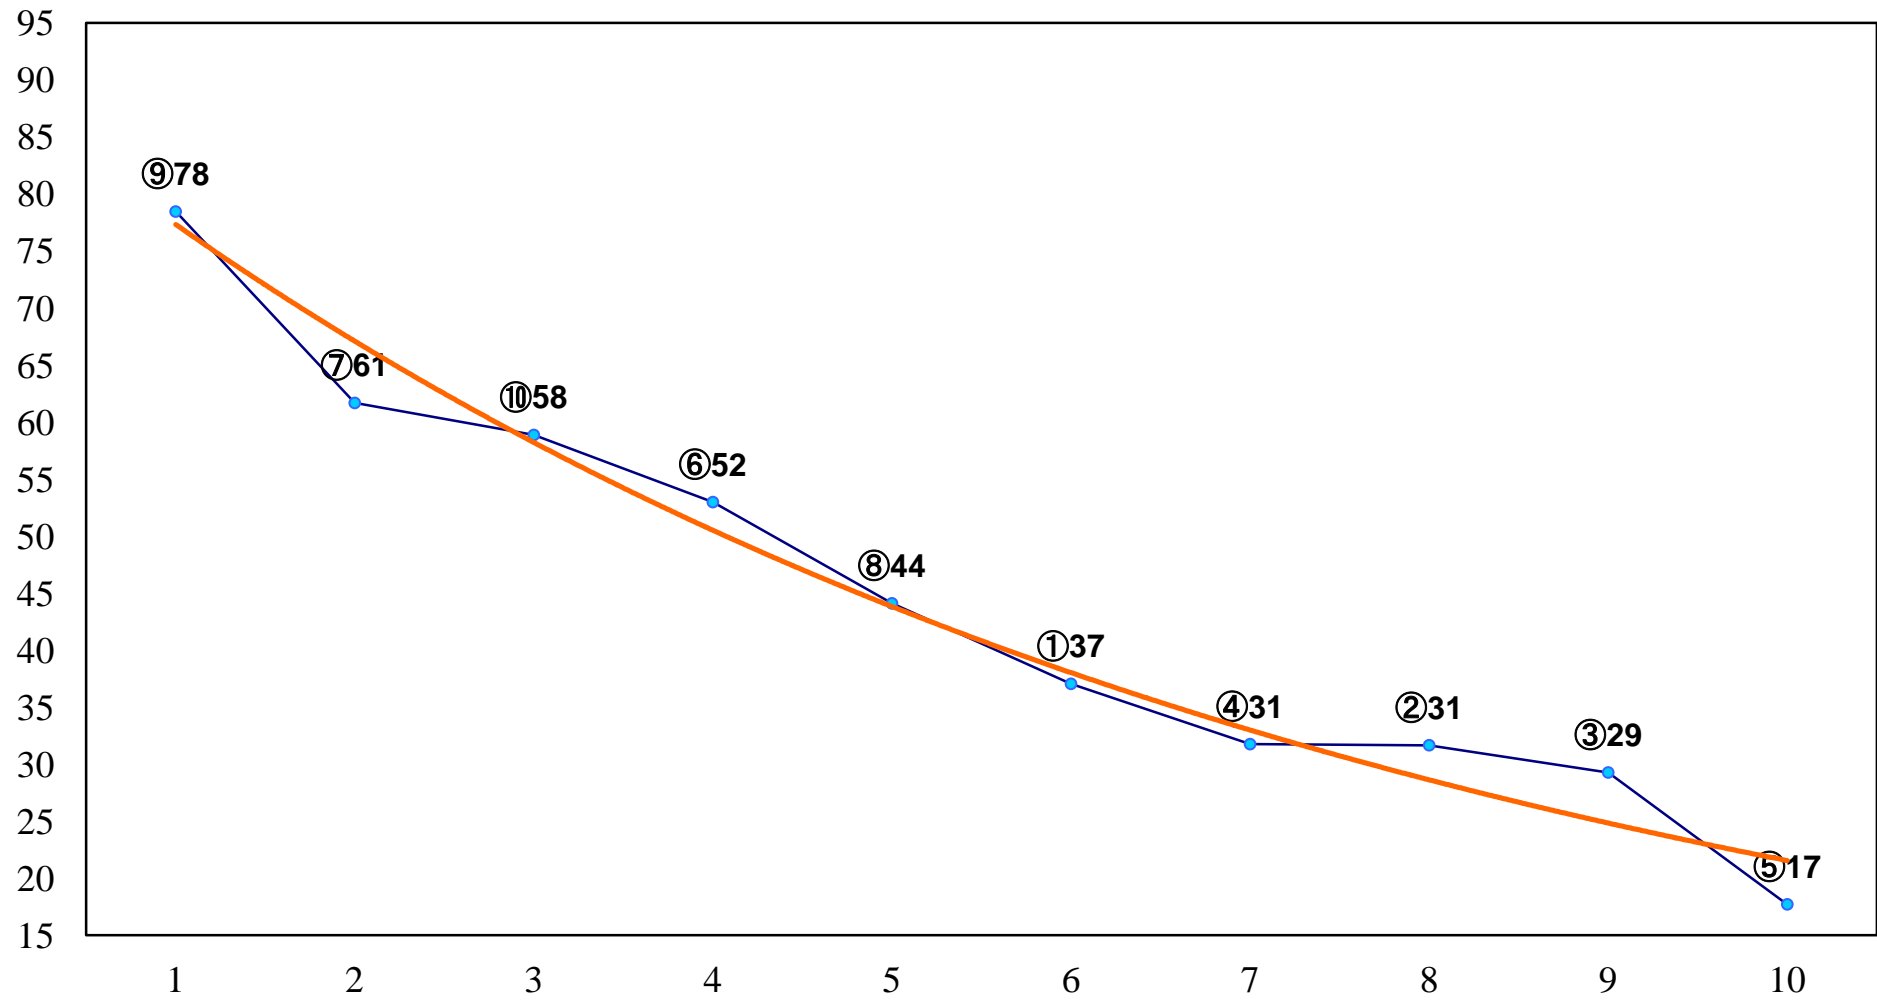

2015年07月24日(金) 川崎競馬 7R 18:00
IT室養老の会 佐藤さん！ありC2七八 左1400m