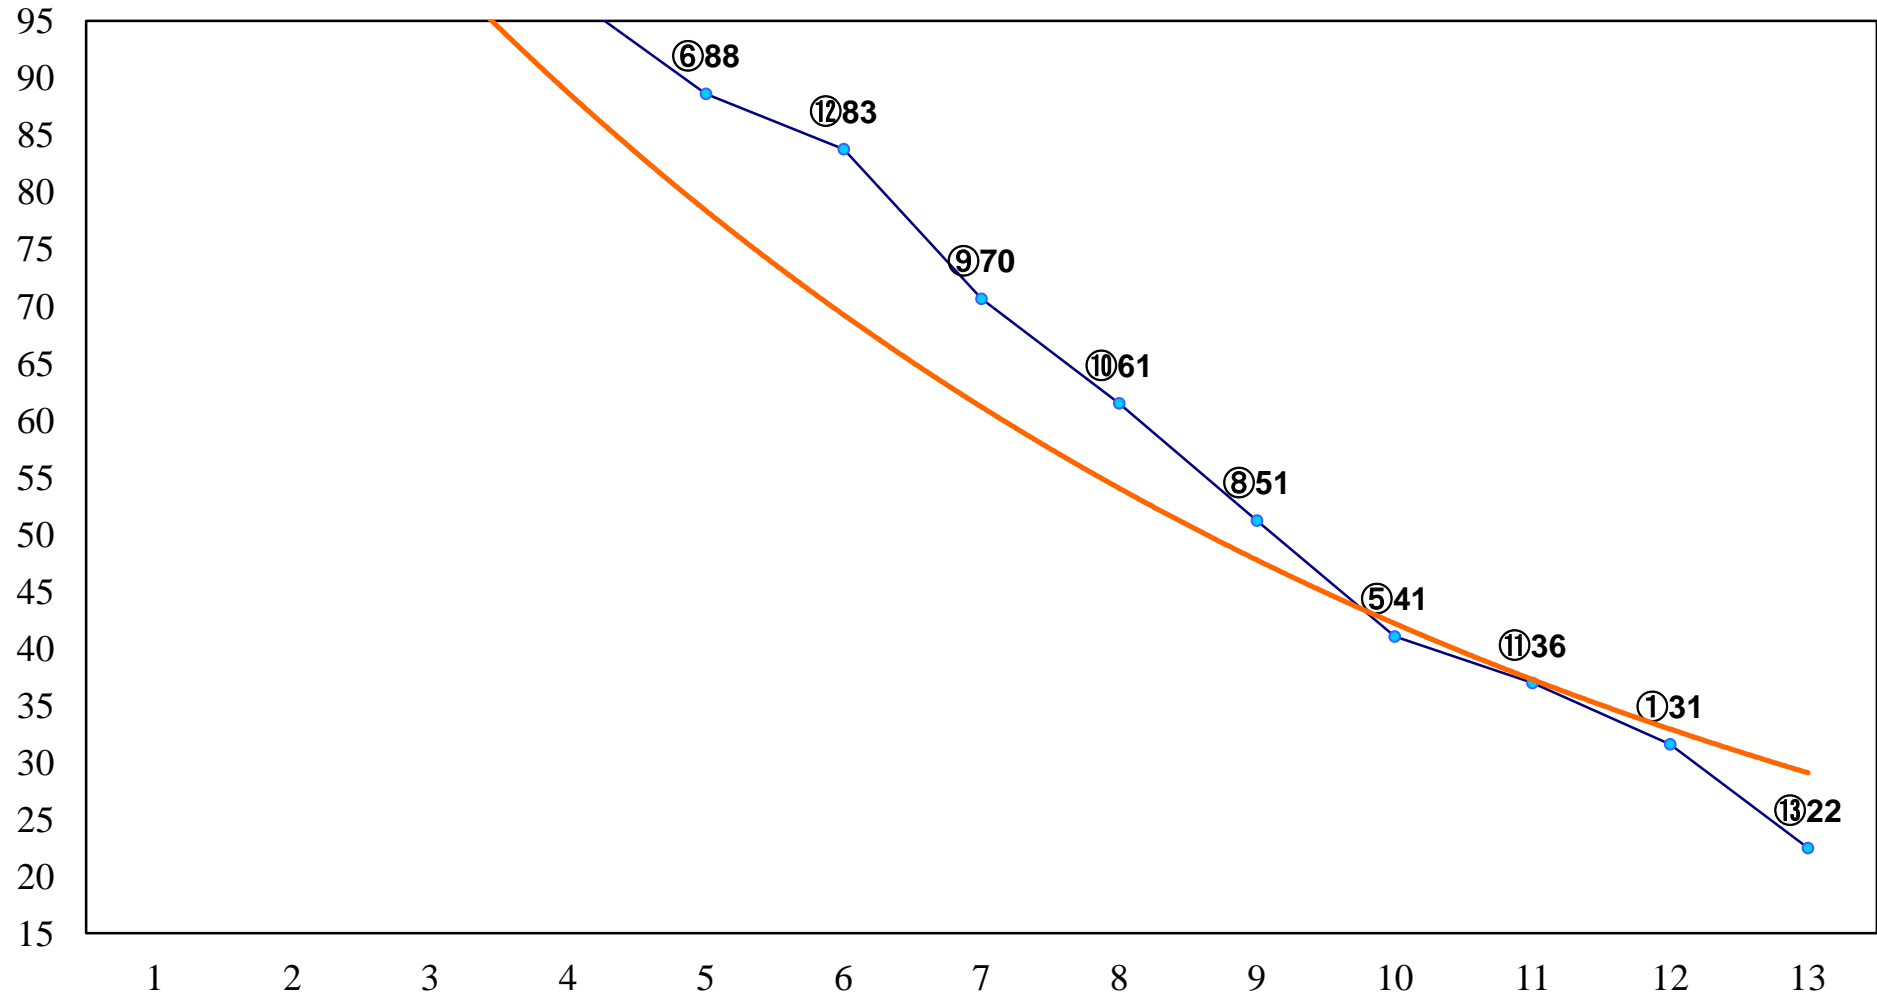

2015年07月24日(金) 川崎競馬 1R 15:00
3歳8 左1400m

2015年07月24日(金) 川崎競馬 2R 15:30

3歳7 左1400m

2015年07月24日(金) 川崎競馬 3R 16:00
C3三 四 左1500m

2015年07月24日(金) 川崎競馬 4R 16:30
C3三 四 左1500m

2015年07月24日(金) 川崎競馬 5R 17:00
J認 新星特別2歳1 左1500m