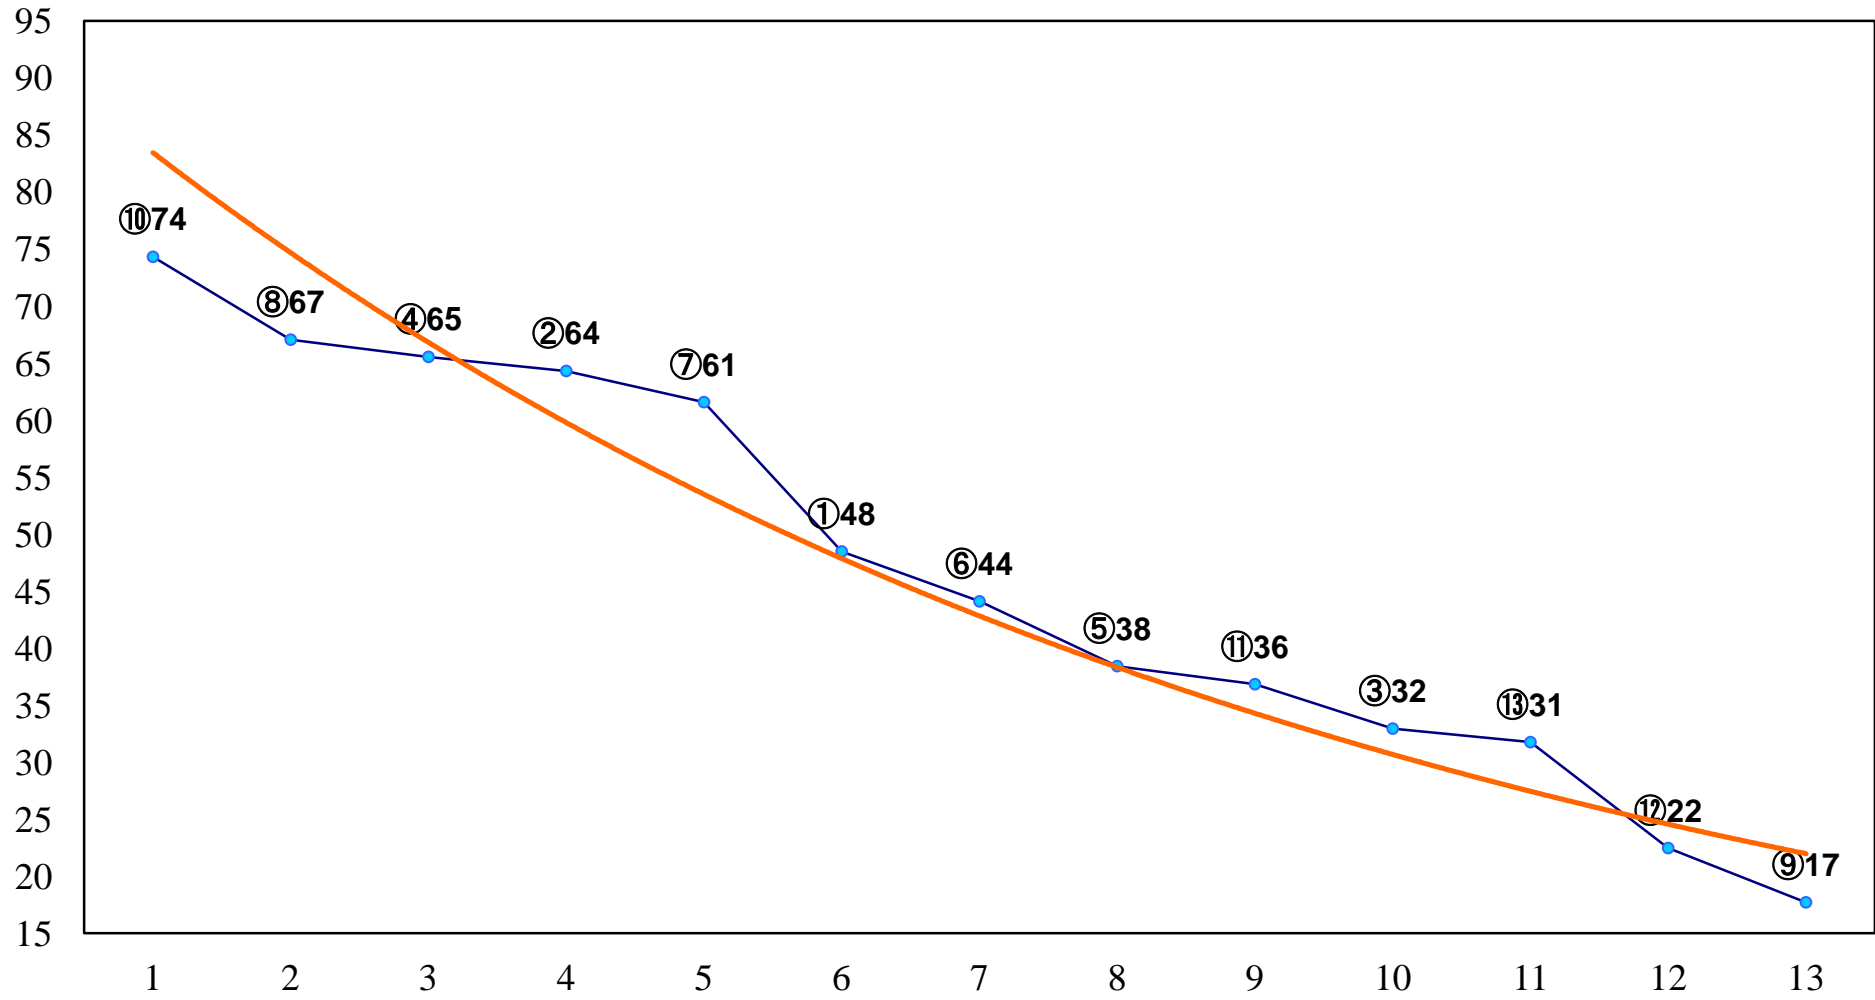

2015年07月24日(金) 川崎競馬 1R 15:00
3歳8 左1400m

2015年07月24日(金) 川崎競馬 2R 15:30

3歳7 左1400m

2015年07月24日(金) 川崎競馬 3R 16:00
C3三 四 左1500m

2015年07月24日(金) 川崎競馬 4R 16:30
C3三 四 左1500m

2015年07月24日(金) 川崎競馬 5R 17:00
J認 新星特別2歳1 左1500m