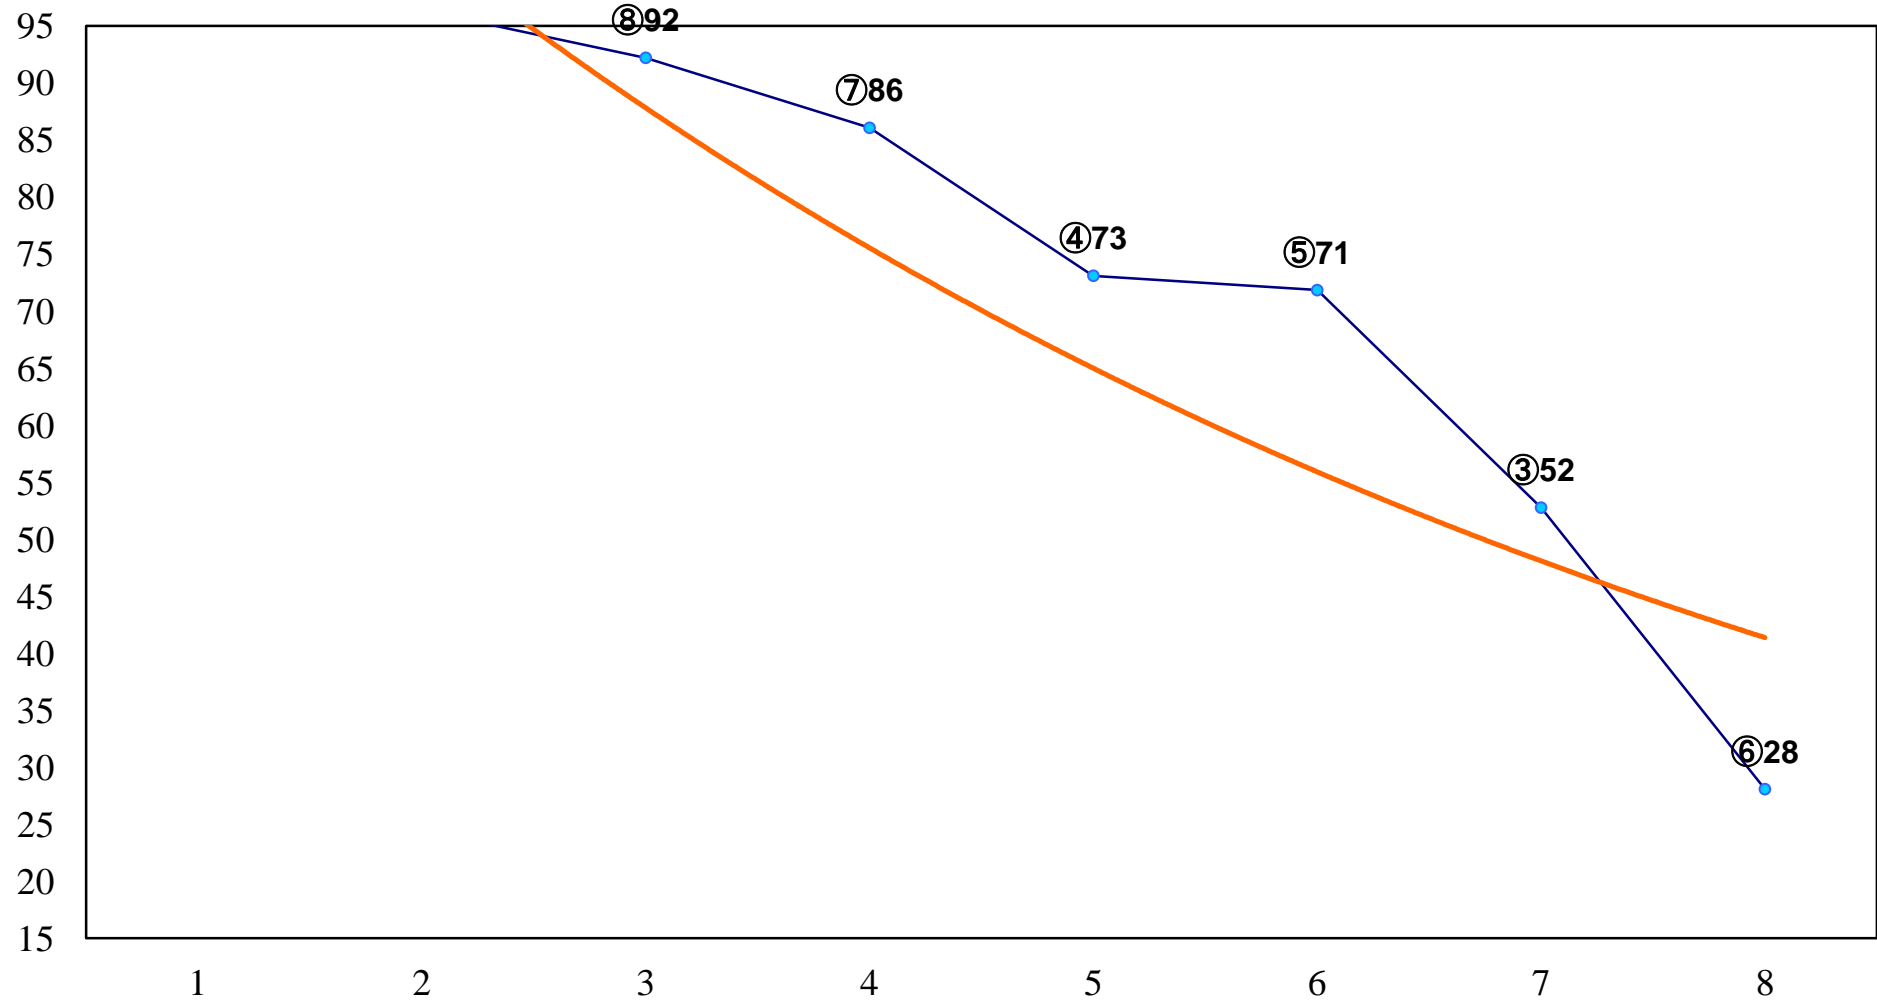

2015年08月07日(金) 浦和競馬 6R 13:40

J認 新生特別2歳一 左1400m