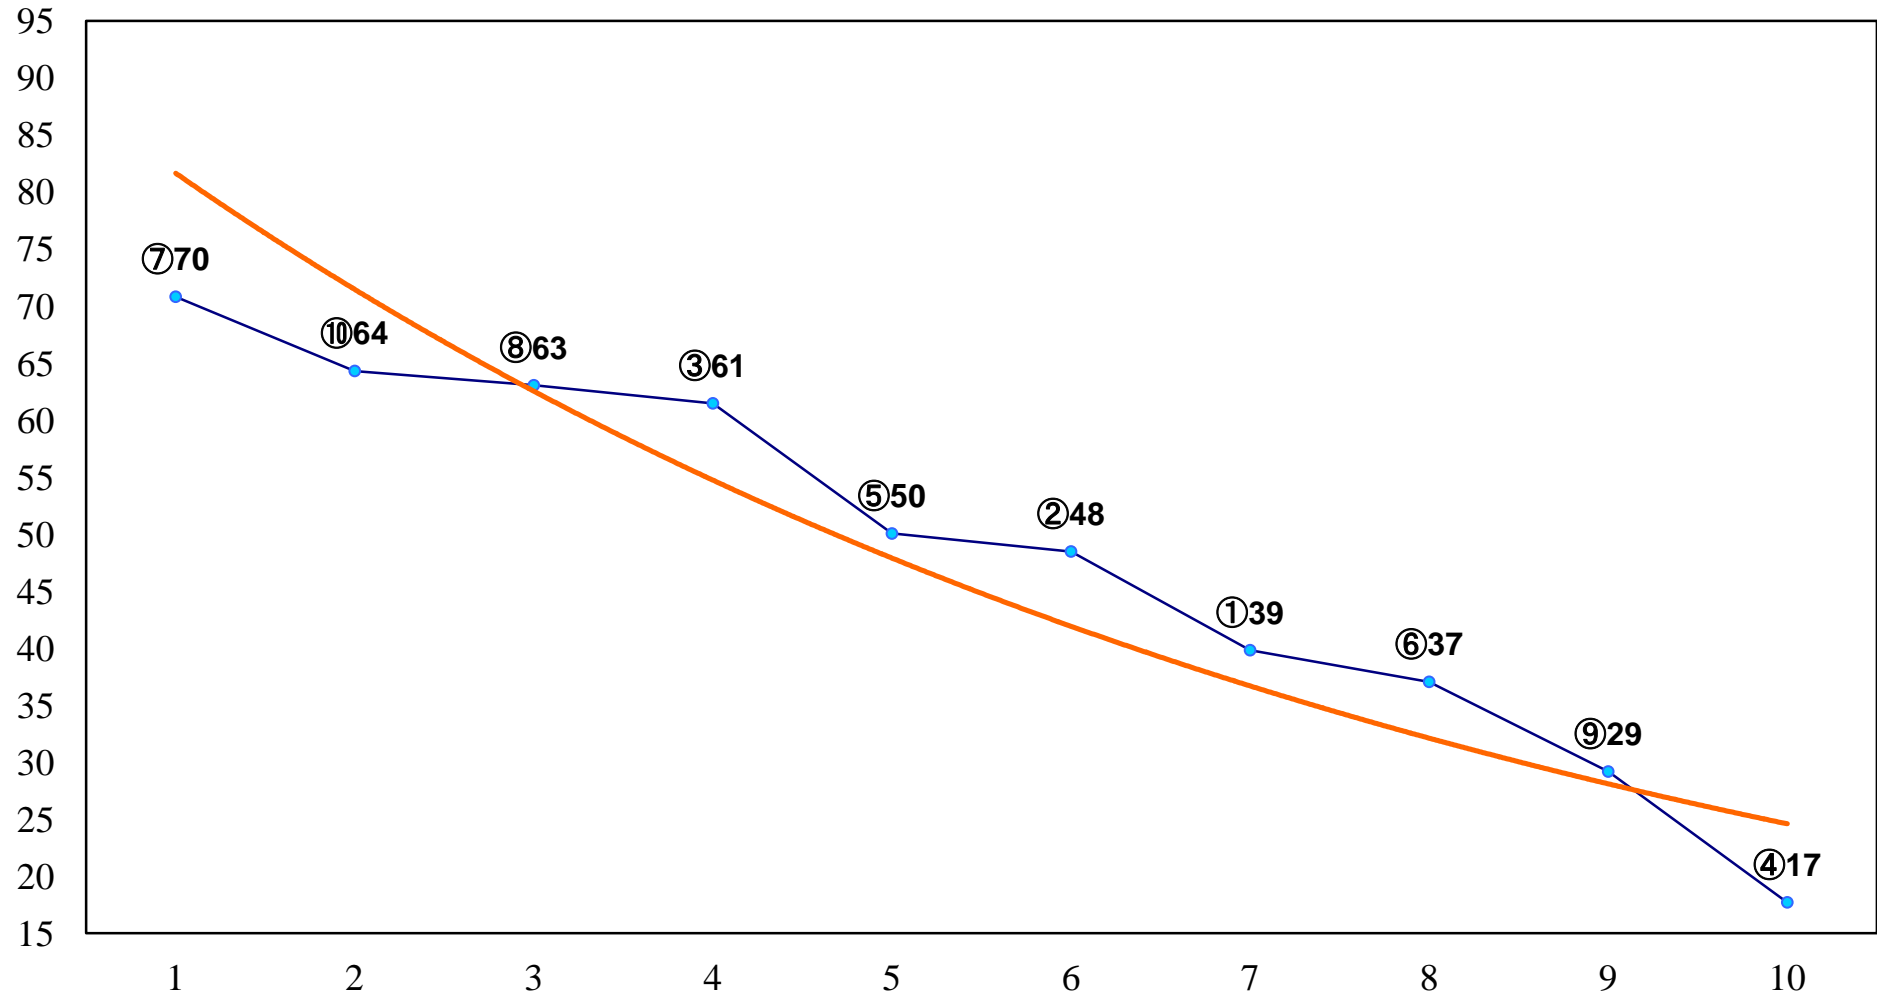

2015年08月07日(金) 浦和競馬 2R 11:30
3歳二 左1400m