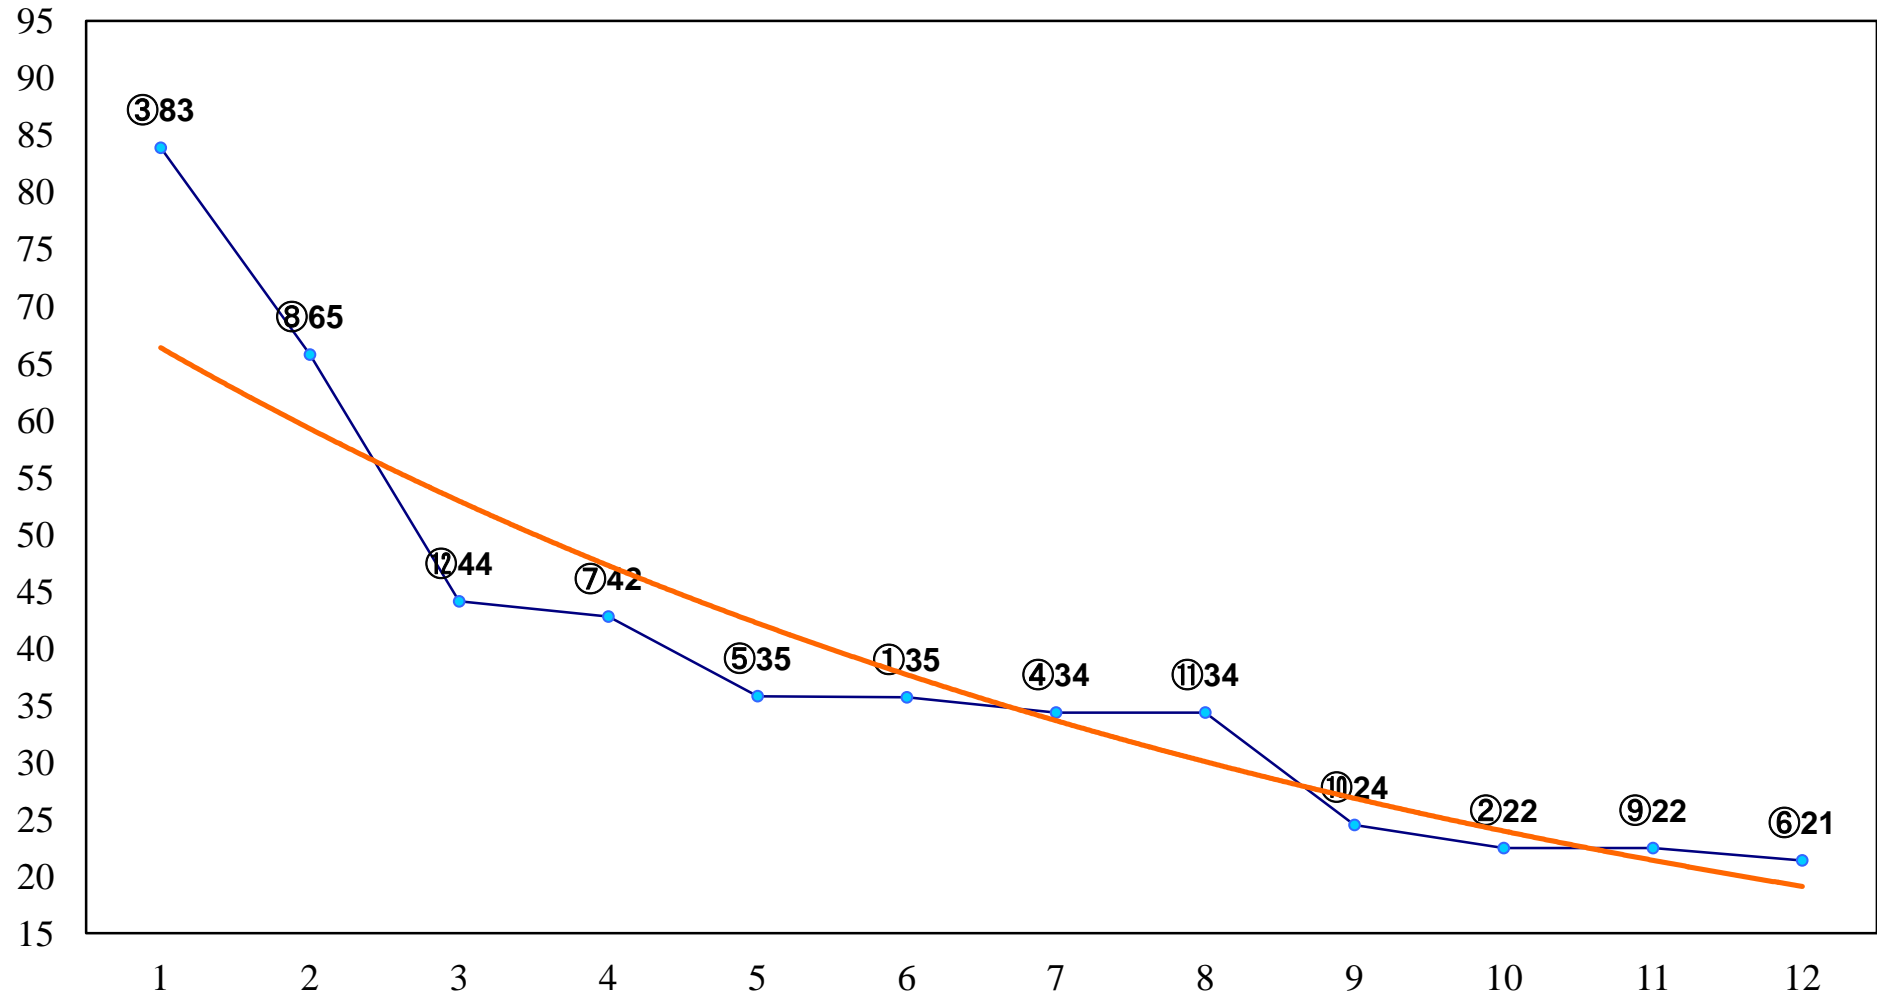

2015年08月07日(金) 浦和競馬 9R 15:25
ブルースカイ賞C2ニ 左1400m