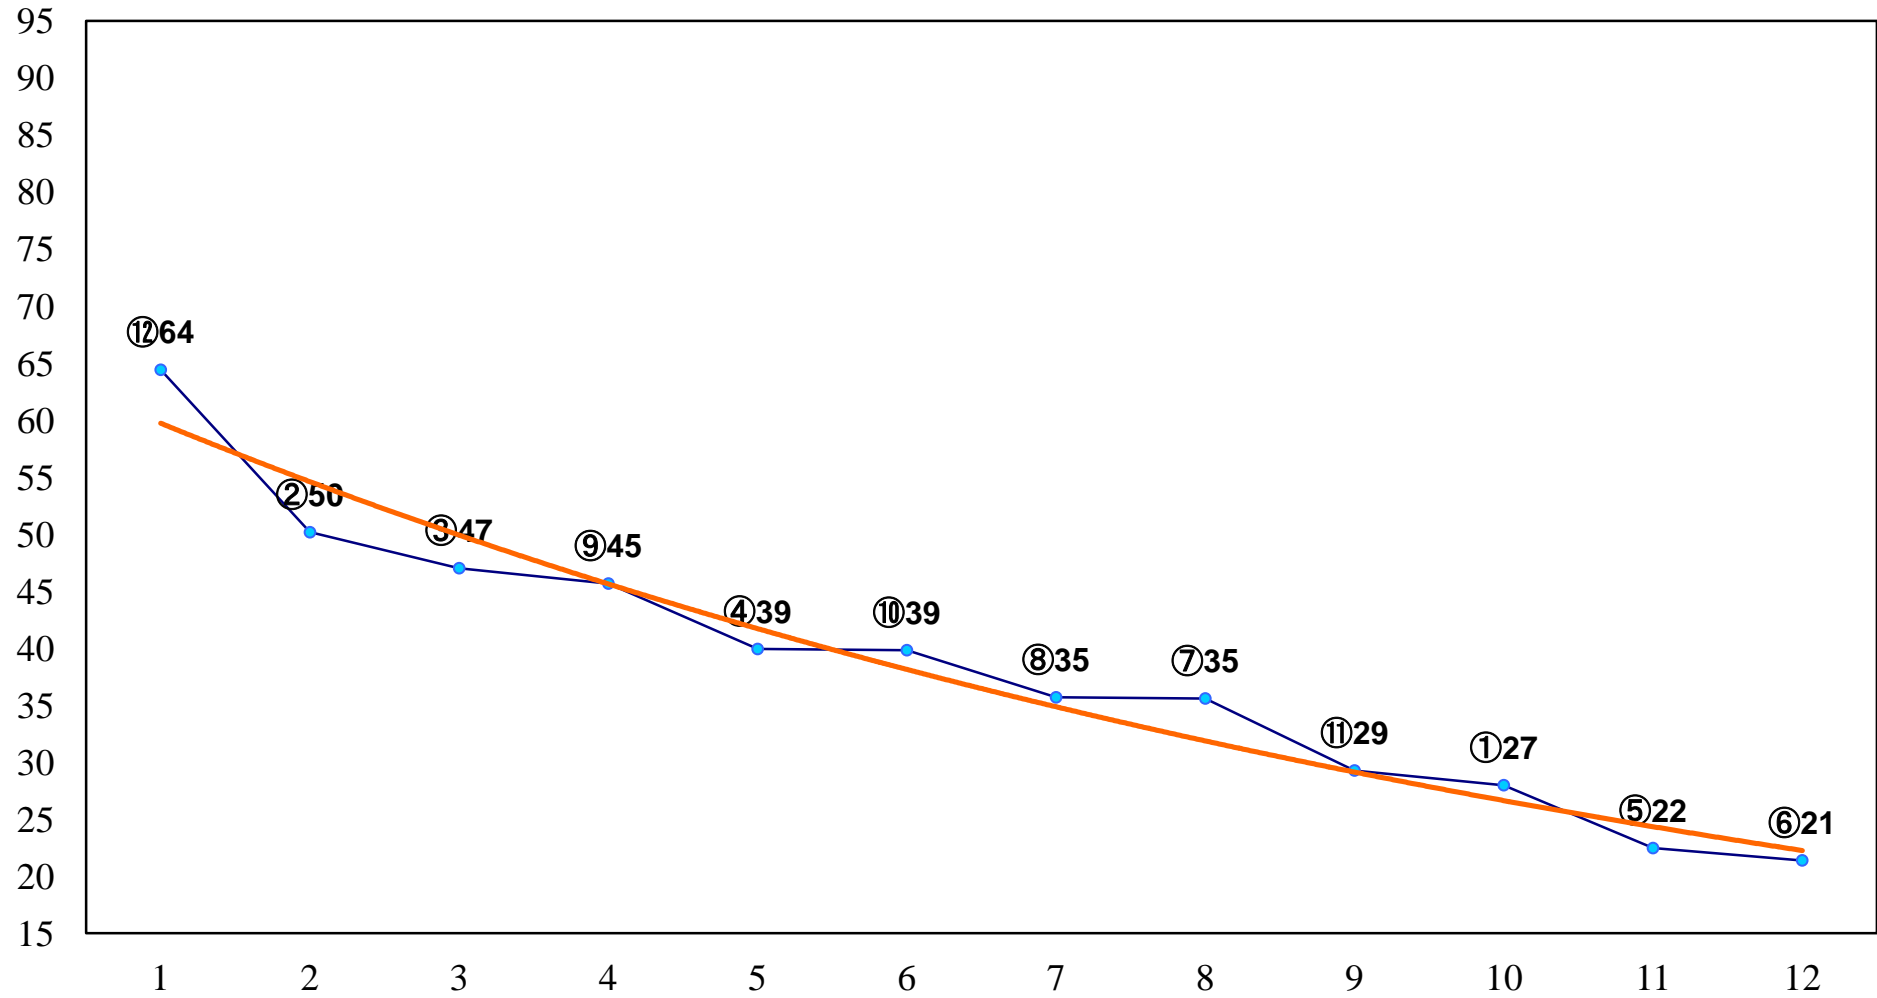

2015年08月07日(金) 浦和競馬 4R 12:30
C3五六 左1400m