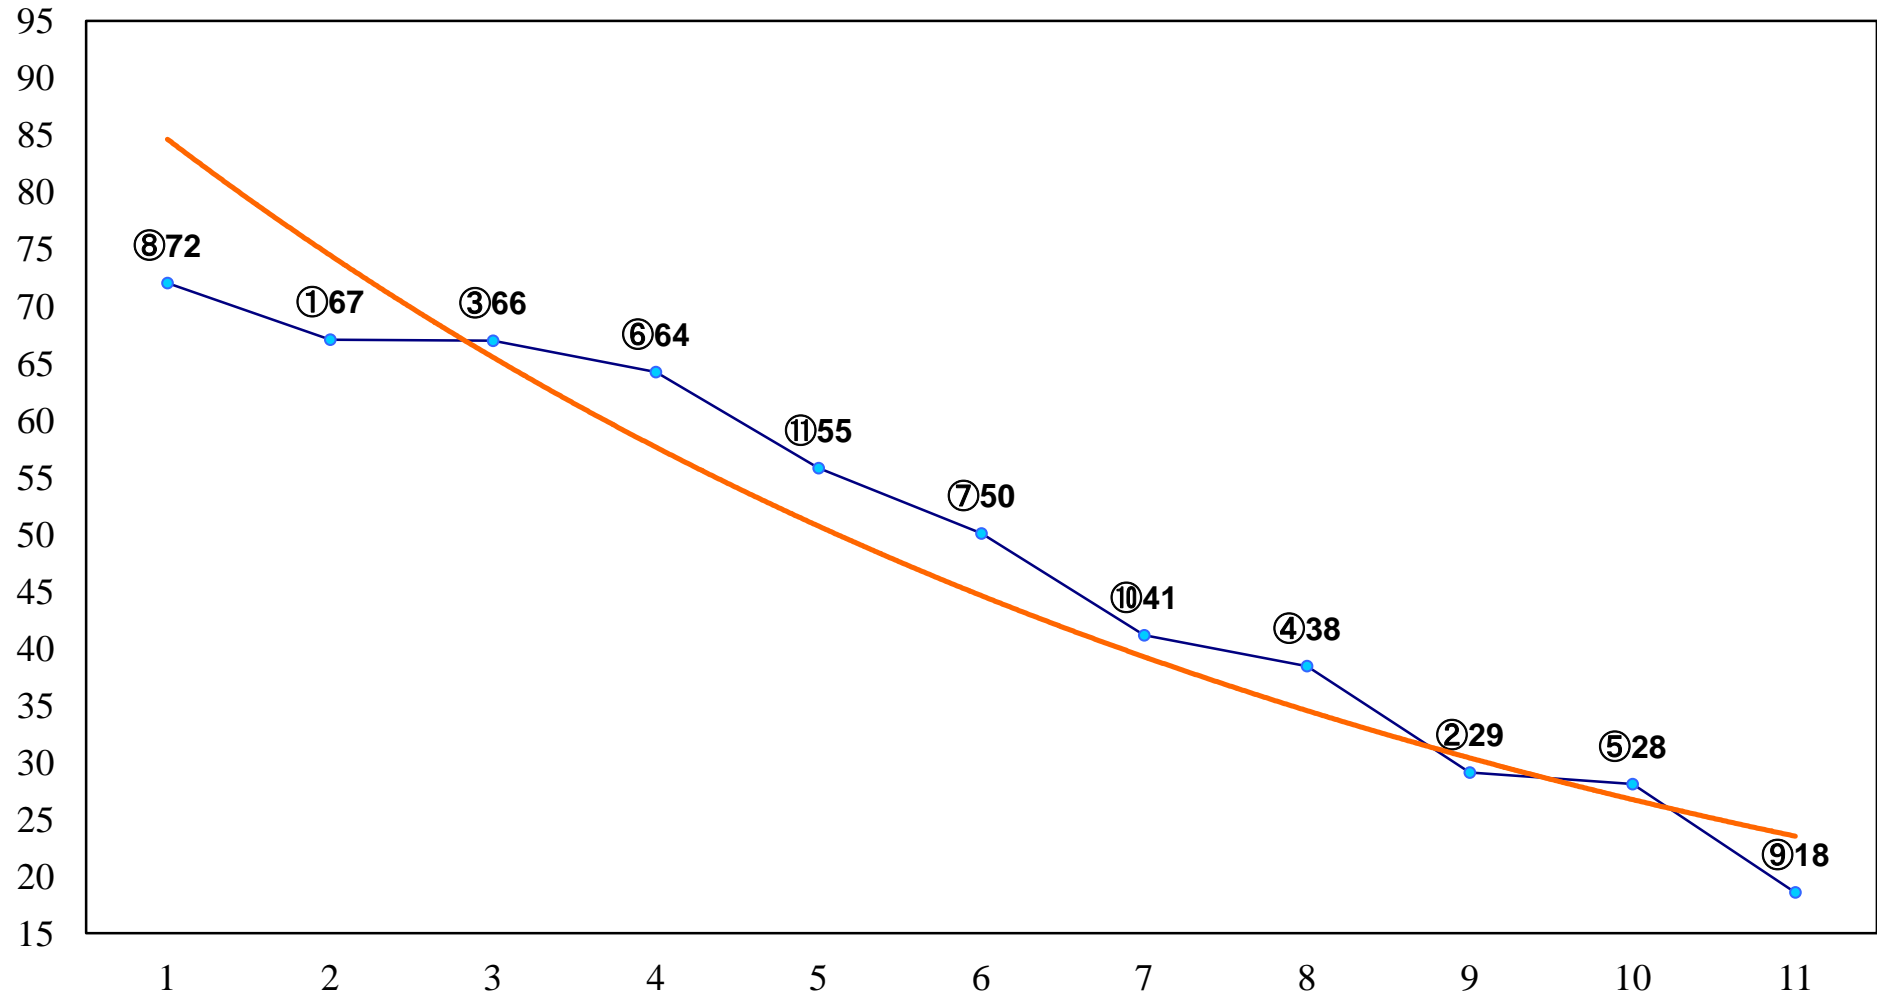

2015年08月07日(金) 浦和競馬 5R 13:05
C3二 左1500m