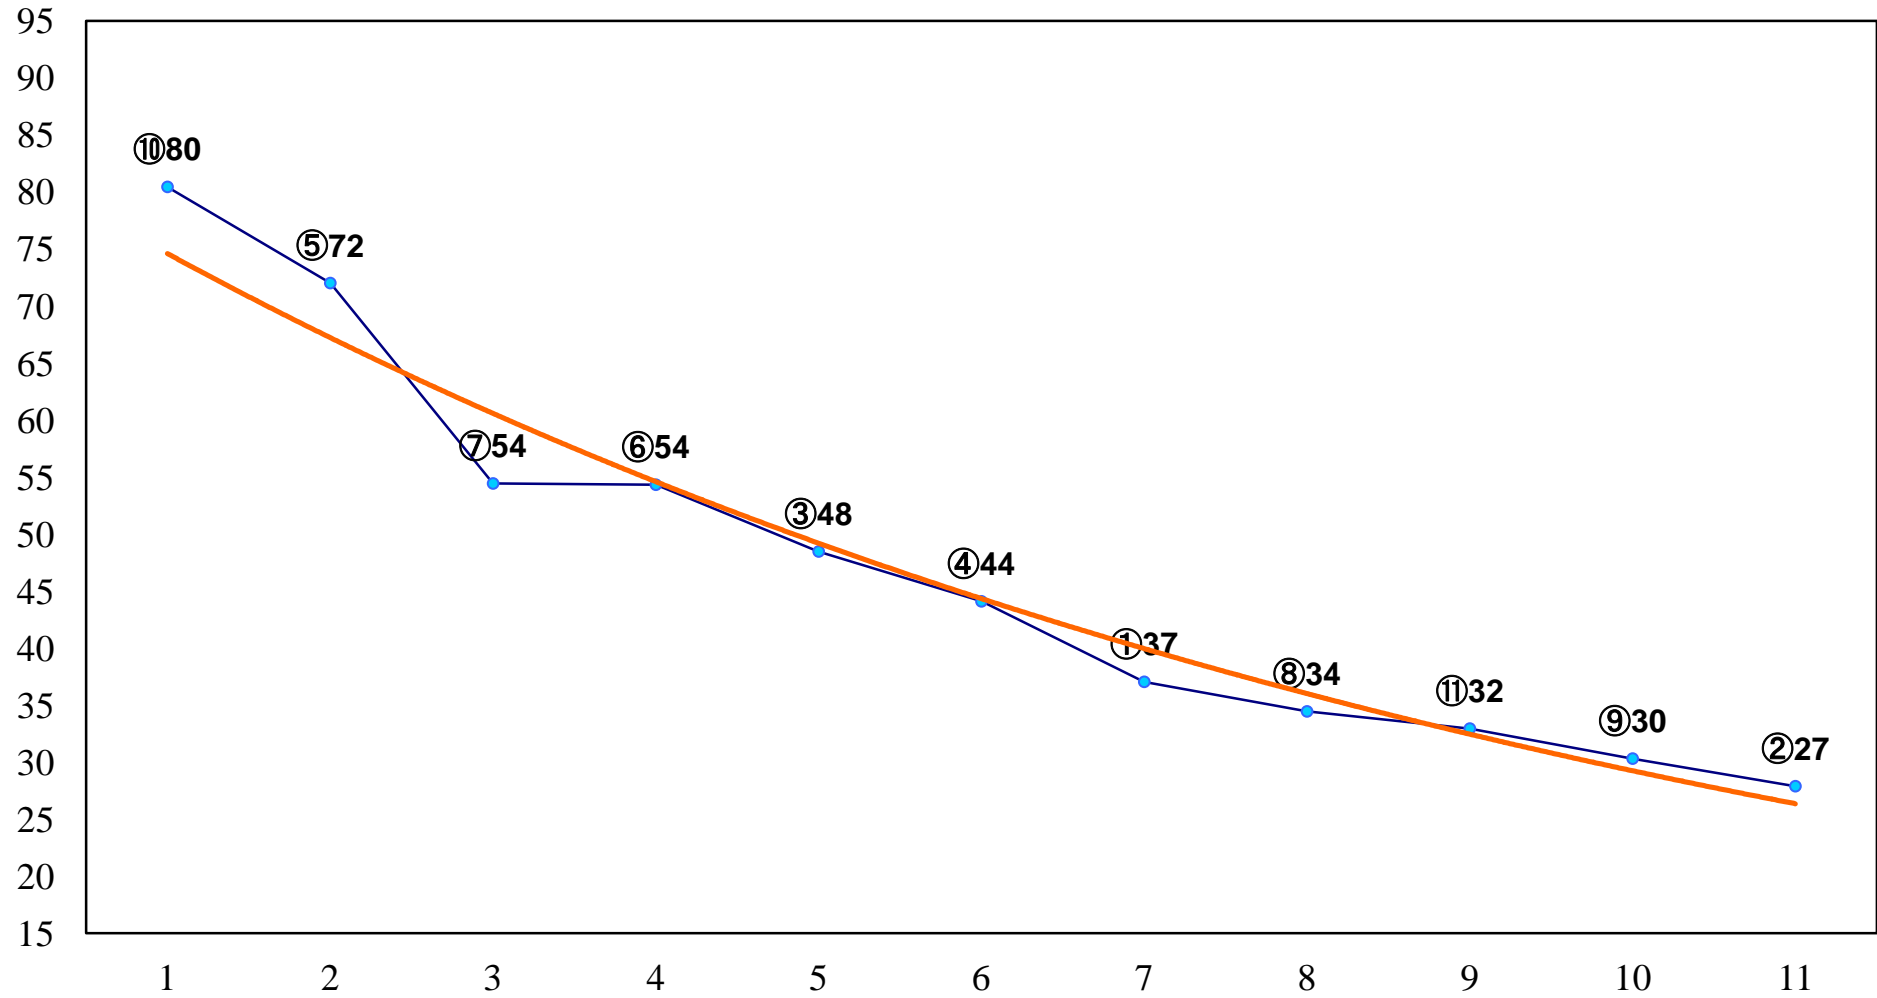

2015年08月07日(金) 浦和競馬 8R 14:50
C2五六 左1500m