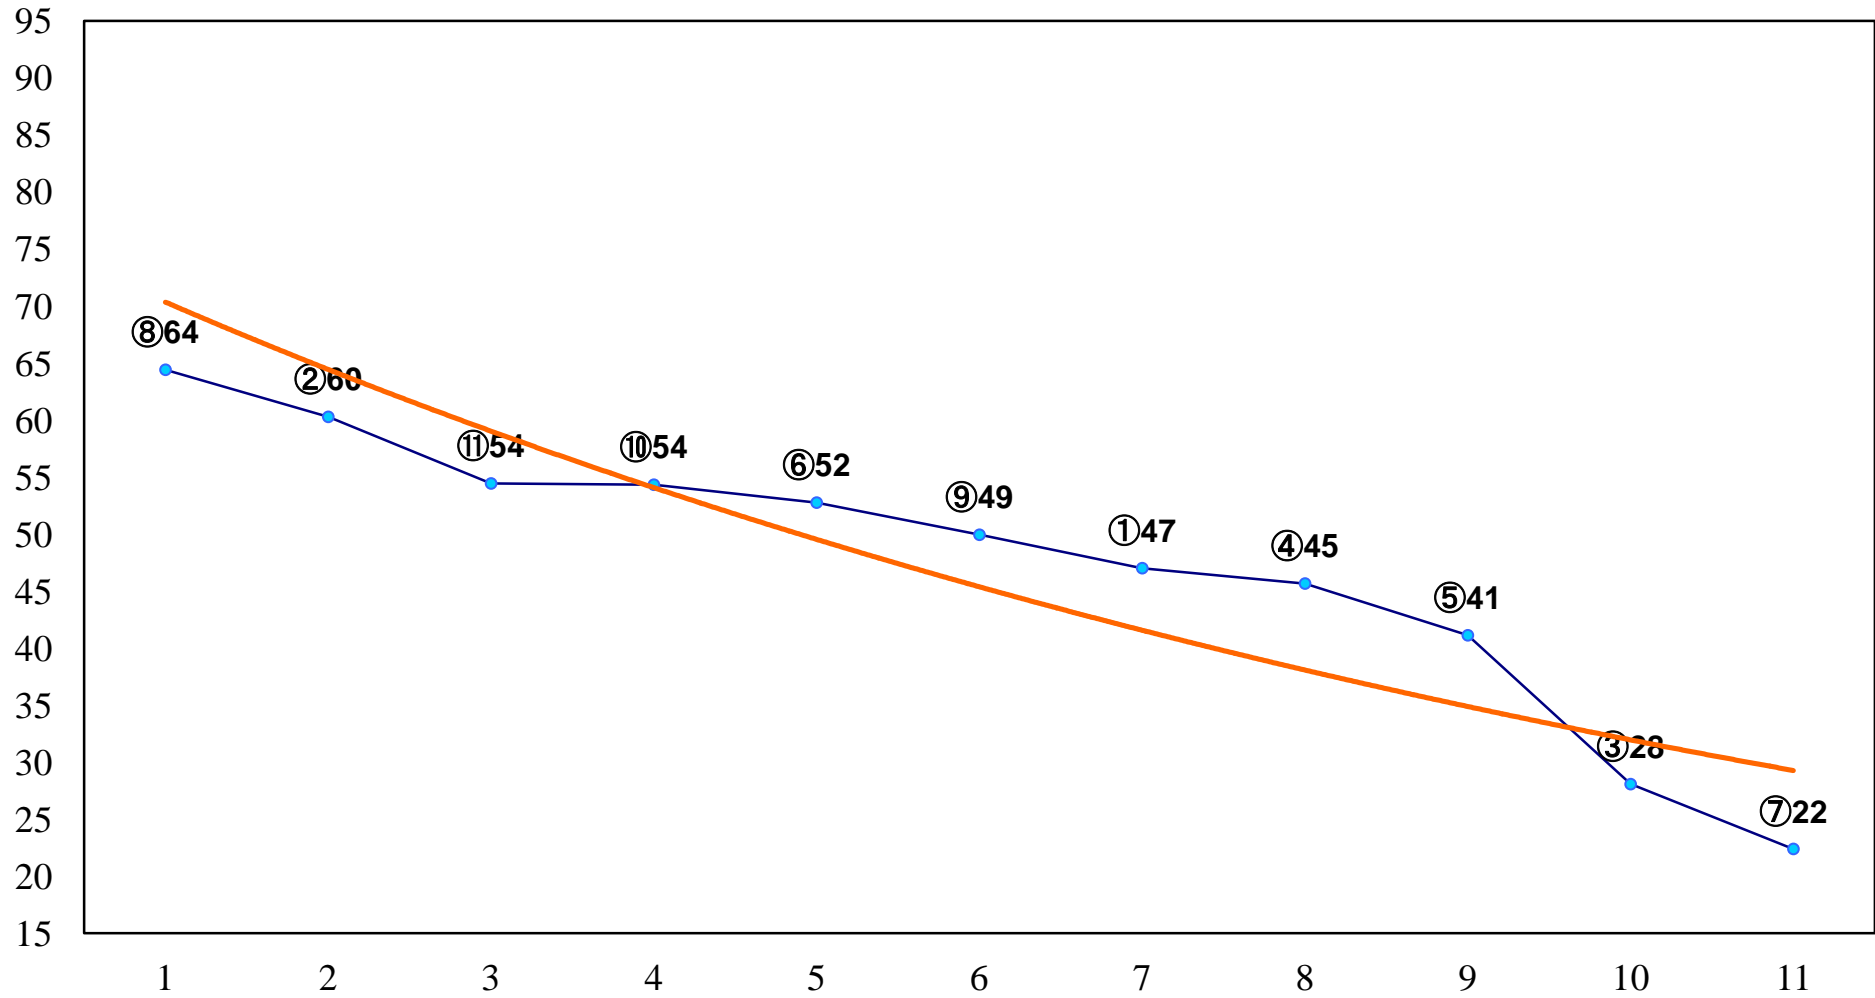

2015年08月07日(金) 浦和競馬 3R 12:00
C3五六 左1400m