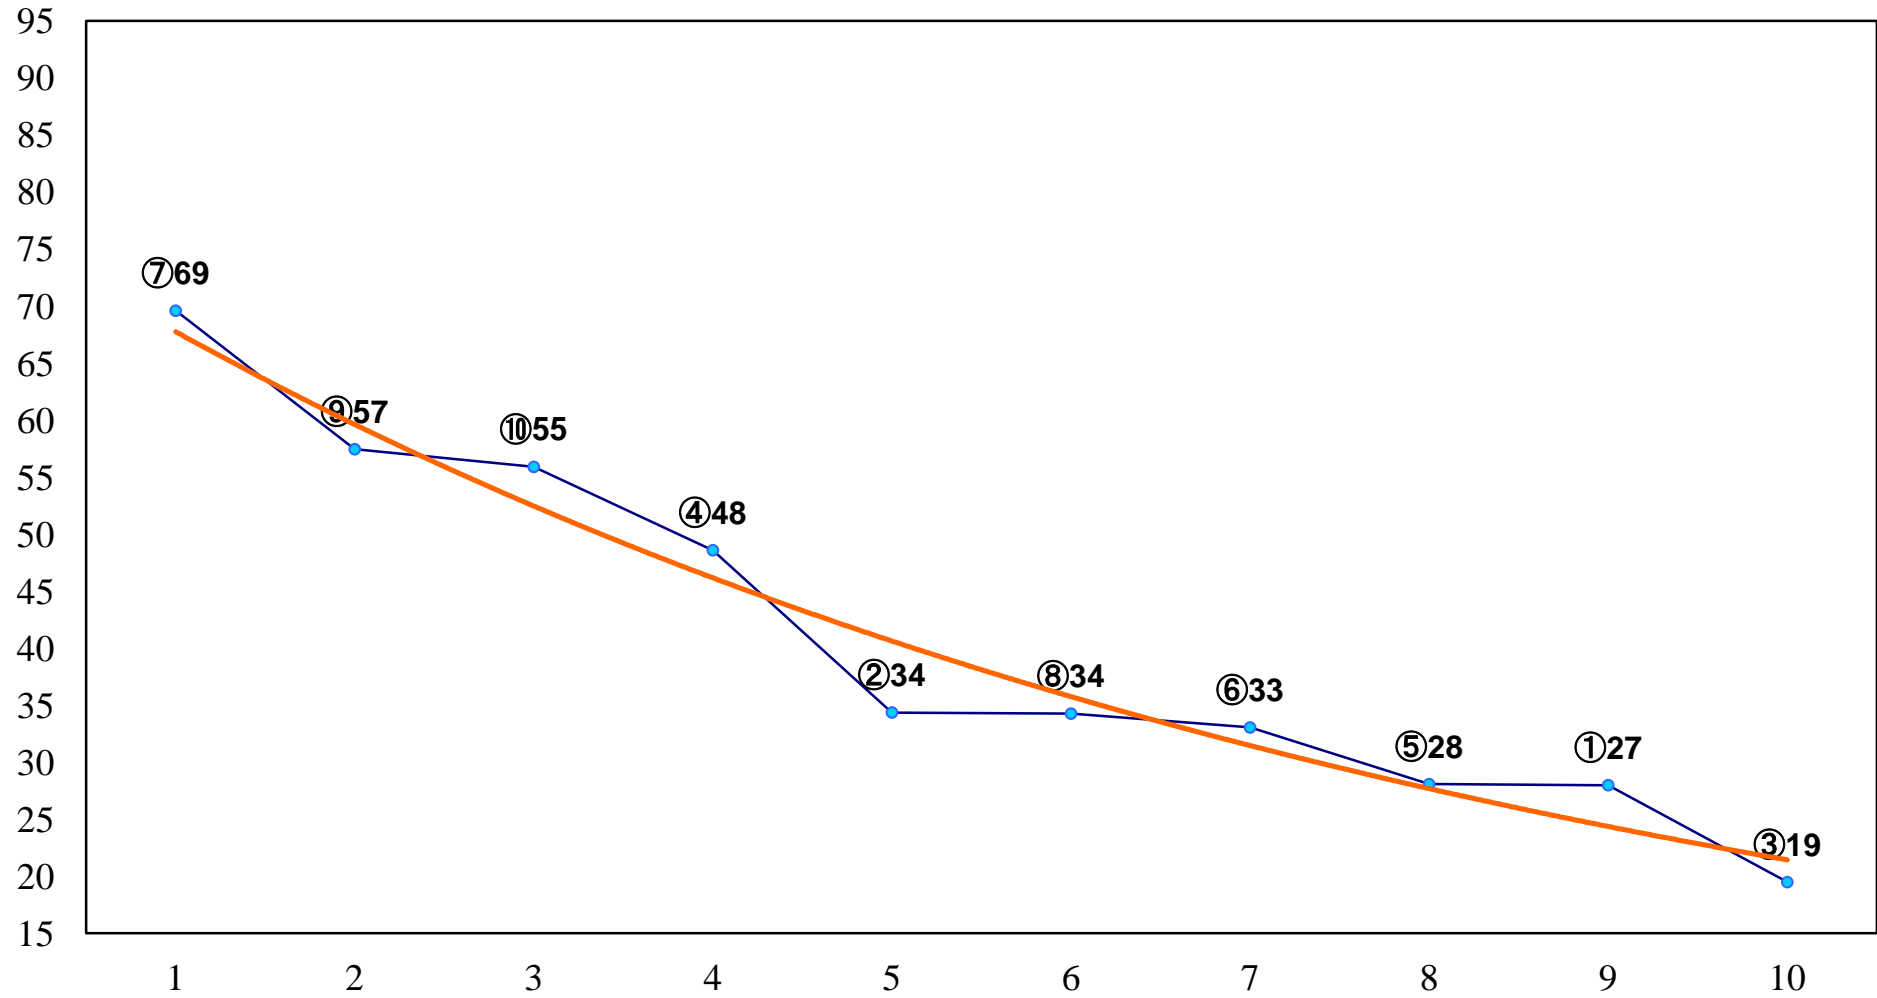

2015年08月07日(金) 浦和競馬 12R 17:10
SPAT4プレミアムポイントB3ニC1ー 左1500m