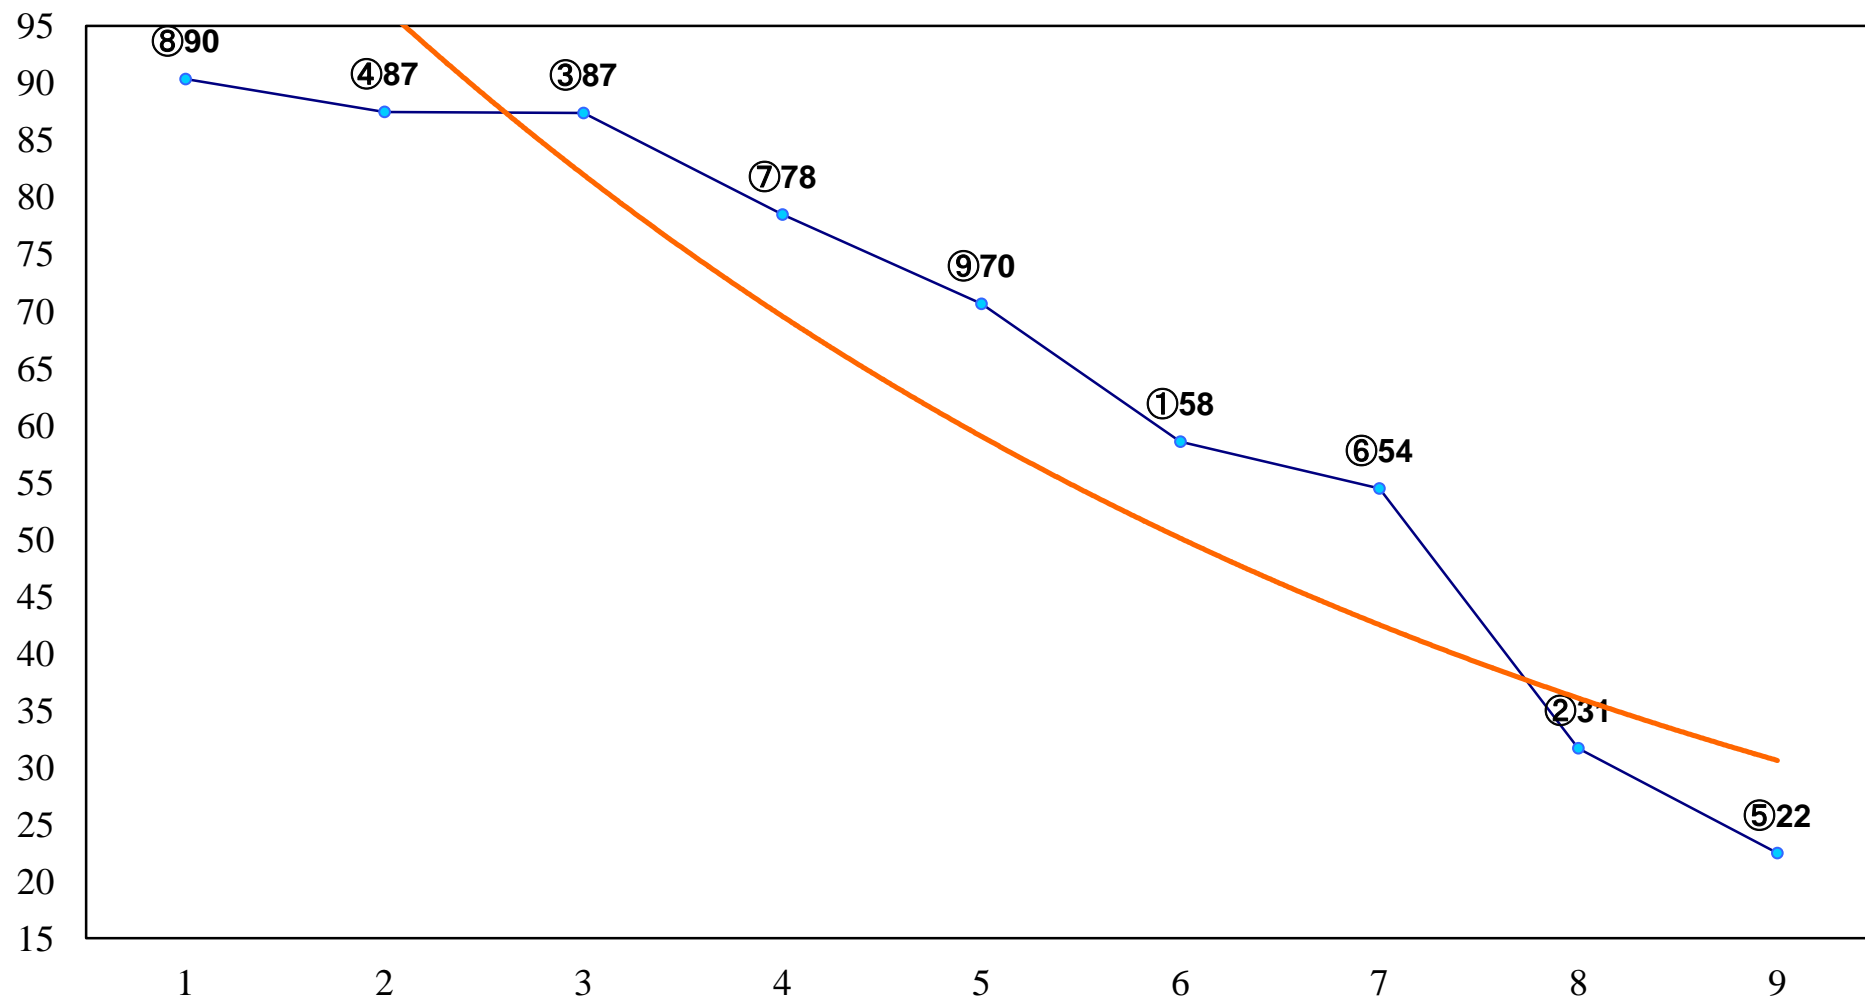

2015年08月07日(金) 浦和競馬 10R 16:00
朝顔特別C1三 左1400m