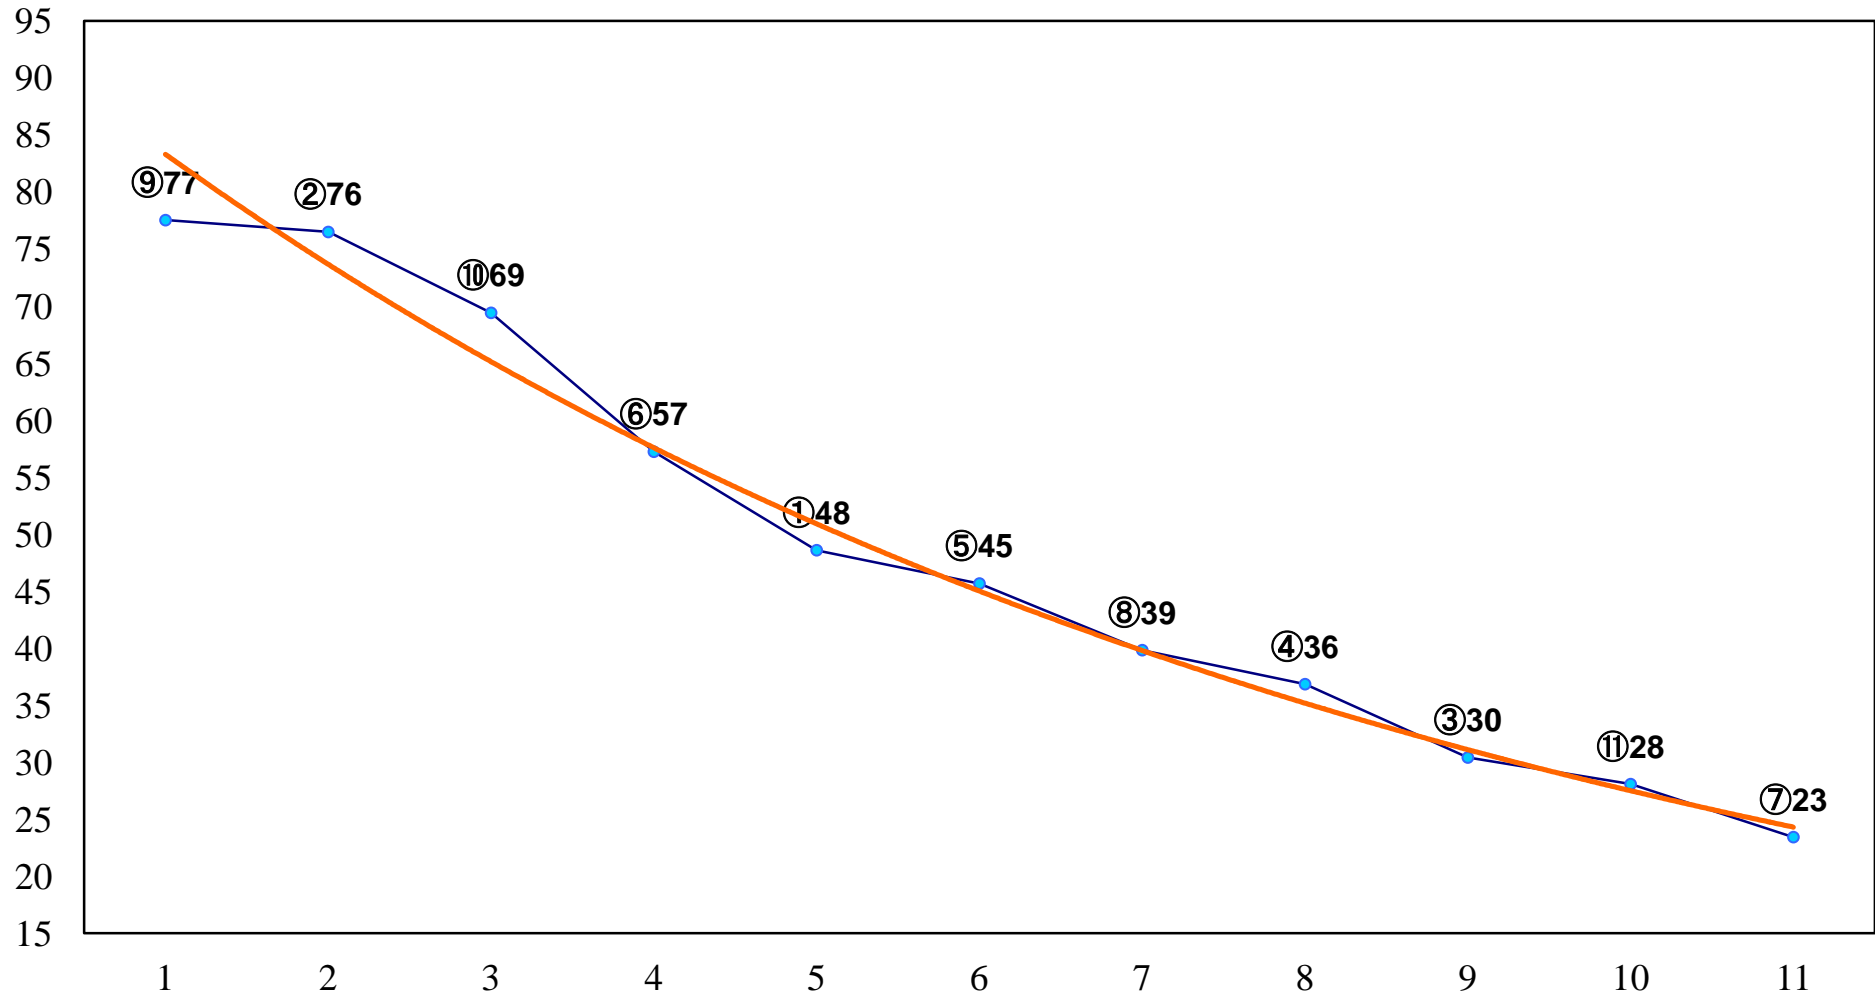

2015年08月07日(金) 浦和競馬 7R 14:15
C2五六 左1400m