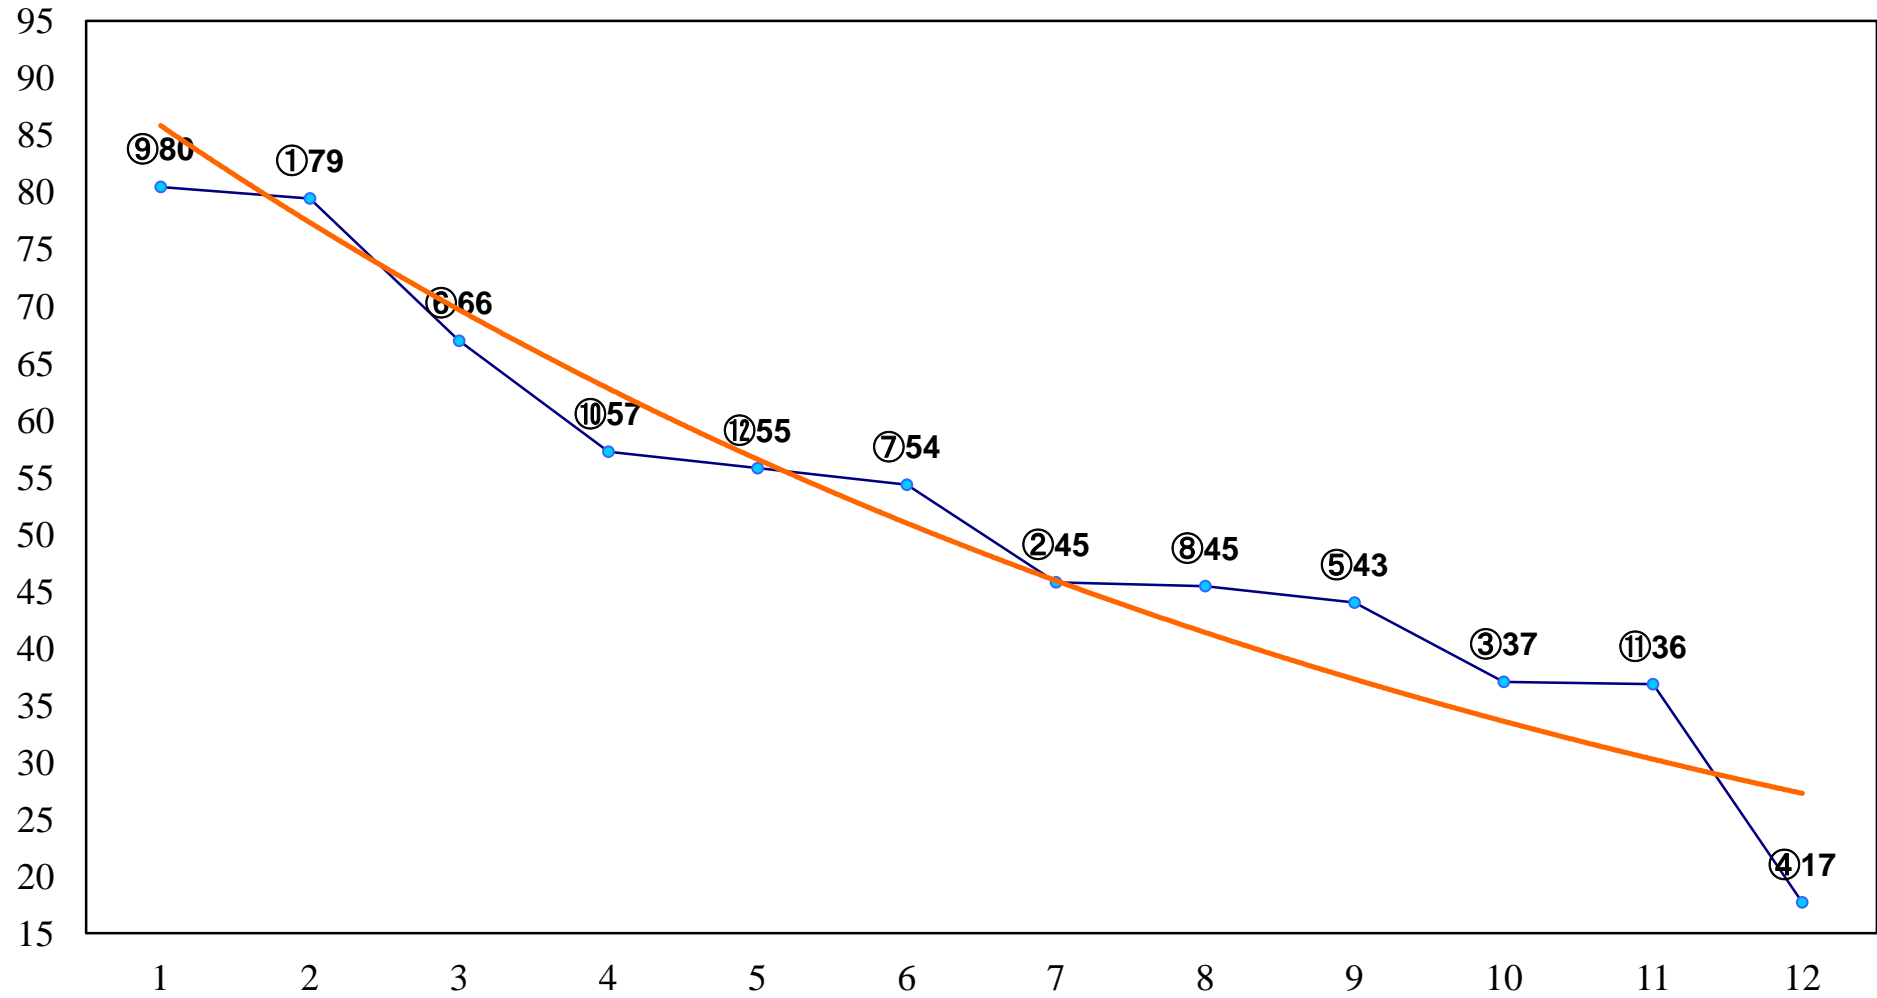

2015年08月07日(金) 浦和競馬 1R 11:00
3歳三 左1400m