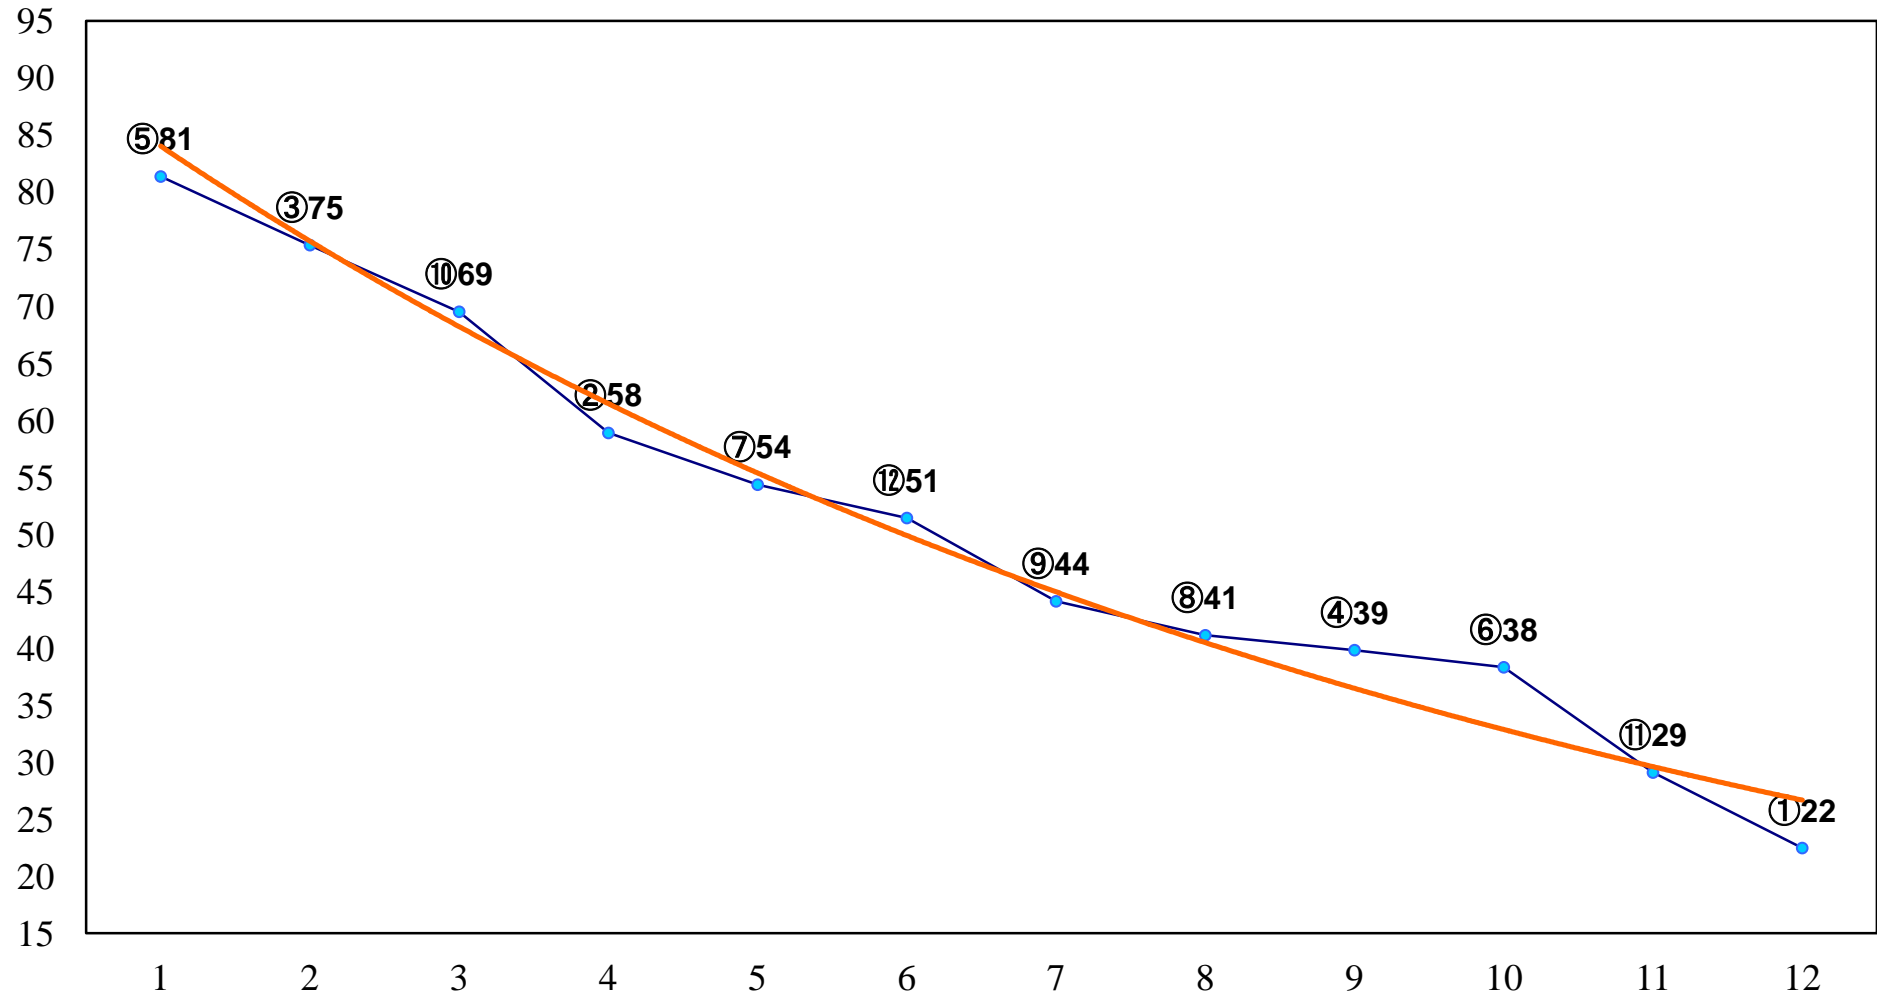

2015年08月18日(火) 川崎競馬 1R 15:00  
C3九 十 十一 左1400m

2015年08月18日(火) 川崎競馬 2R 15:30  
C3九 十 十一 左1400m

2015年08月18日(火) 川崎競馬 3R 16:00  
C3九 十 十一 左1400m

2015年08月18日(火) 川崎競馬 4R 16:30  
3歳3口 左1500m

2015年08月18日(火) 川崎競馬 5R 17:00  
3歳2イ 左1500m