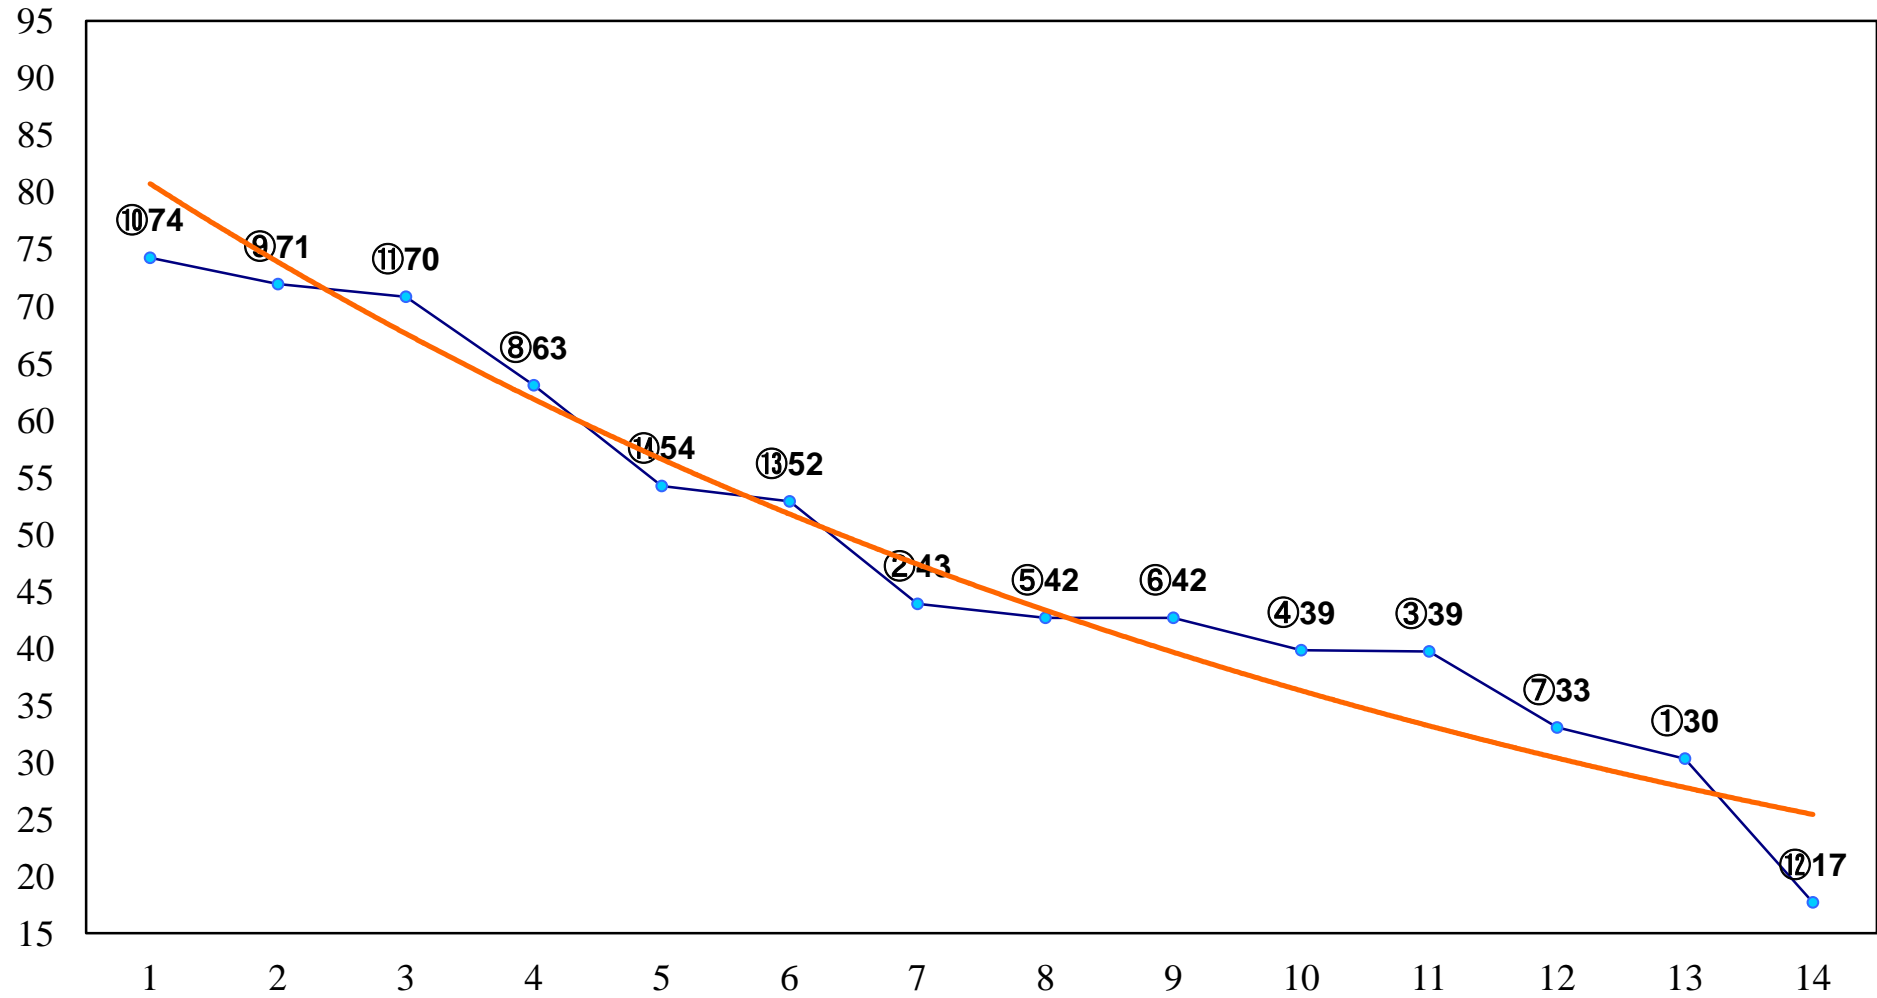

2015年08月18日(火) 川崎競馬 8R 18:30
ききょう賞C1選定牝馬 左1500m