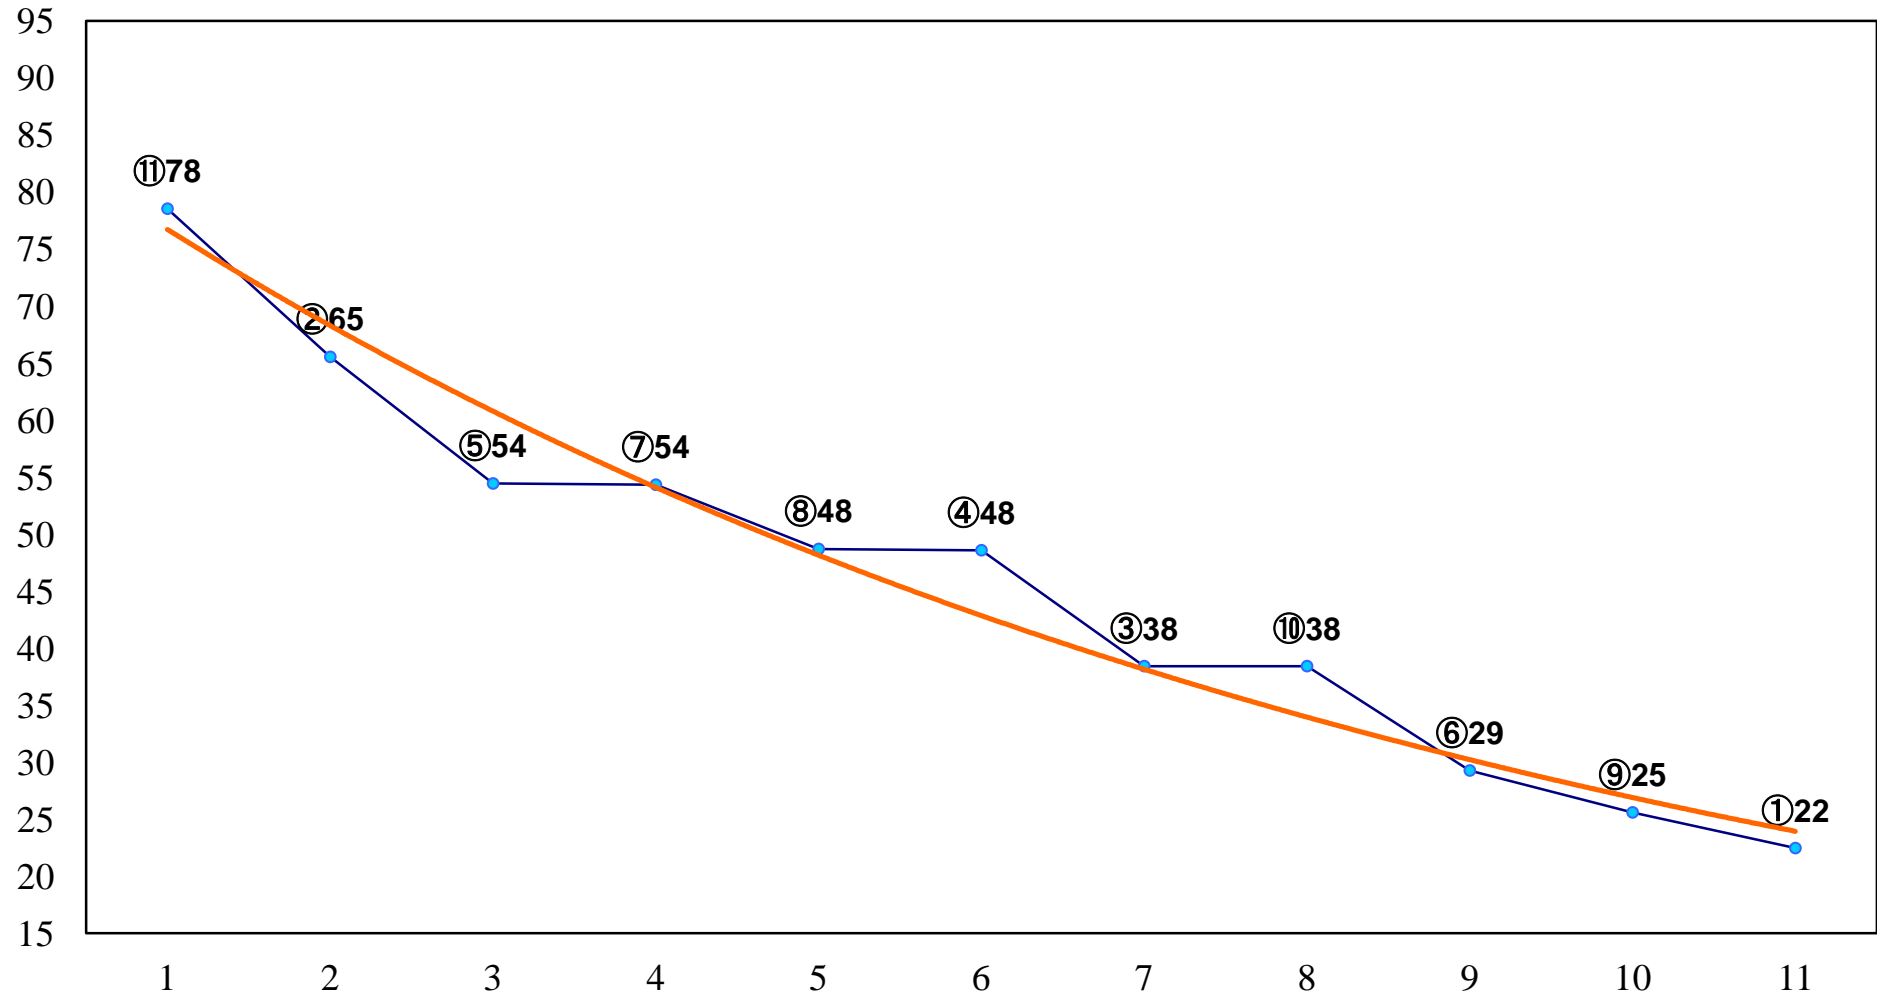

2015年08月18日(火) 川崎競馬 9R 19:05
J交 サードニックスフラワー賞3歳C1下 左1400m