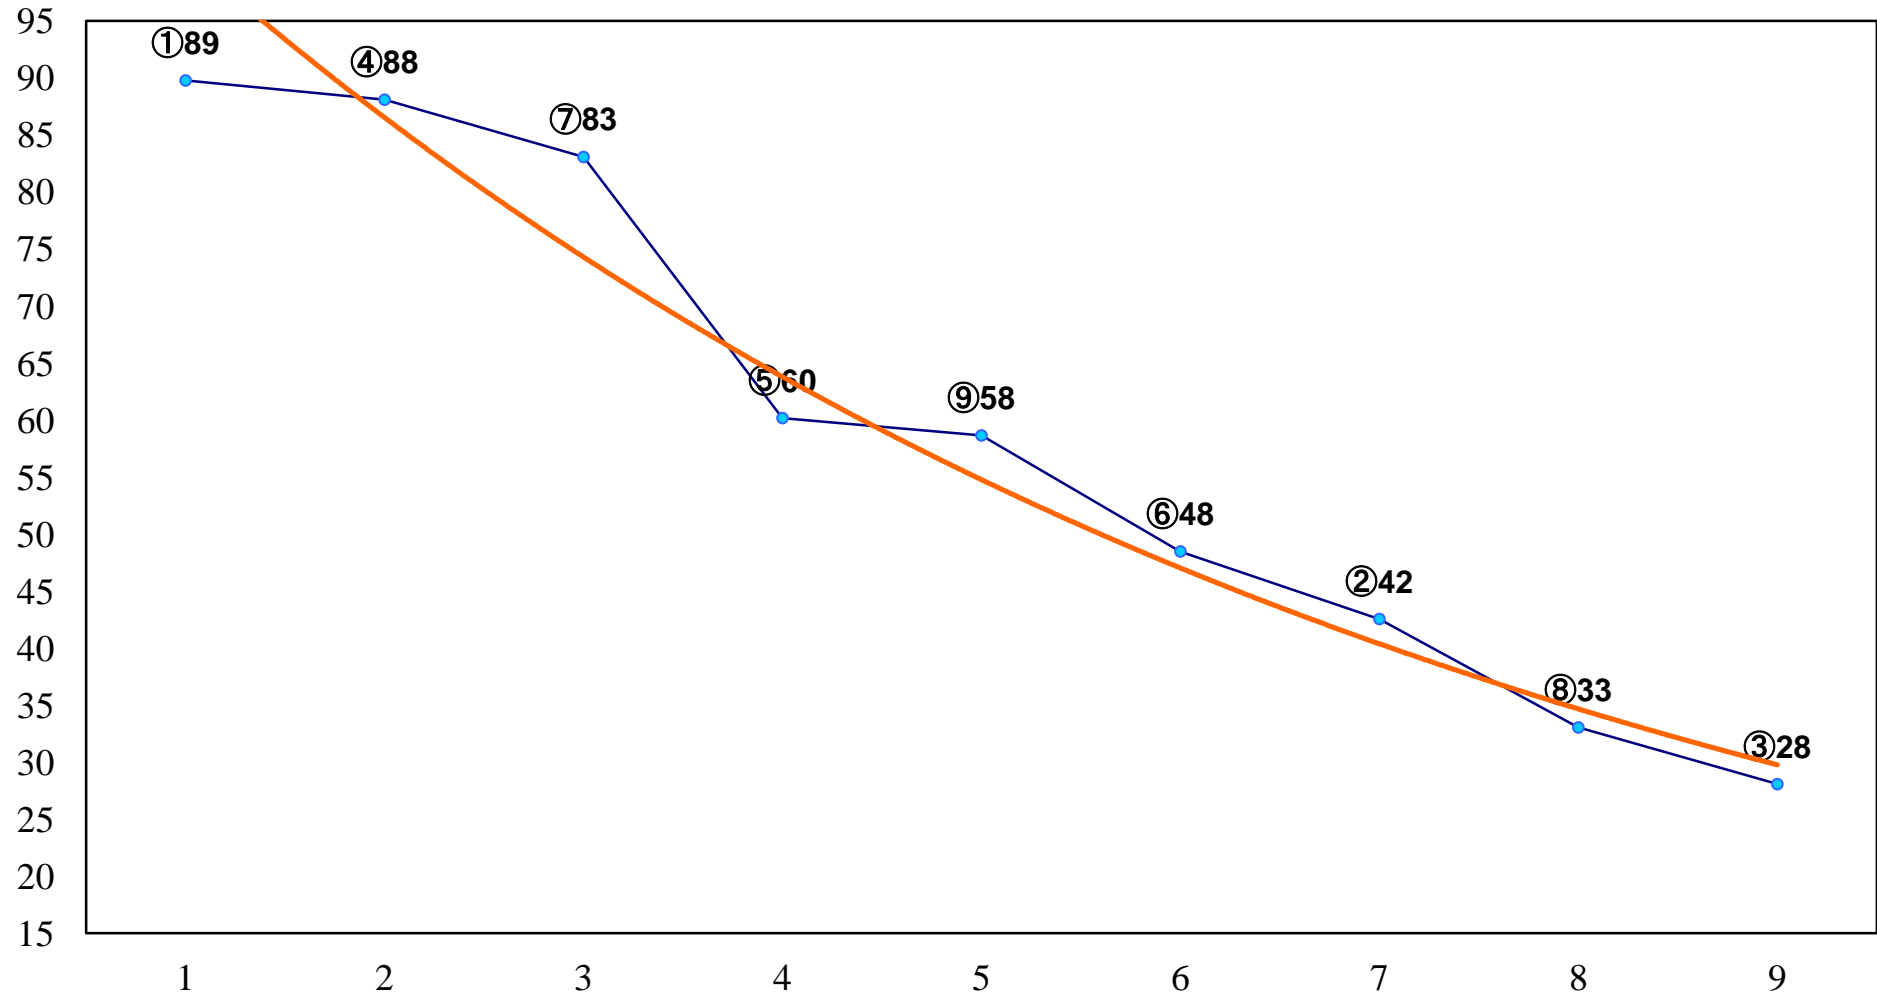

2015年08月18日(火) 川崎競馬 11R 20:15  
葉月特別A2下 左1600m

2015年08月18日(火) 川崎競馬 12R 20:50  
流星特別C2二 左1500m