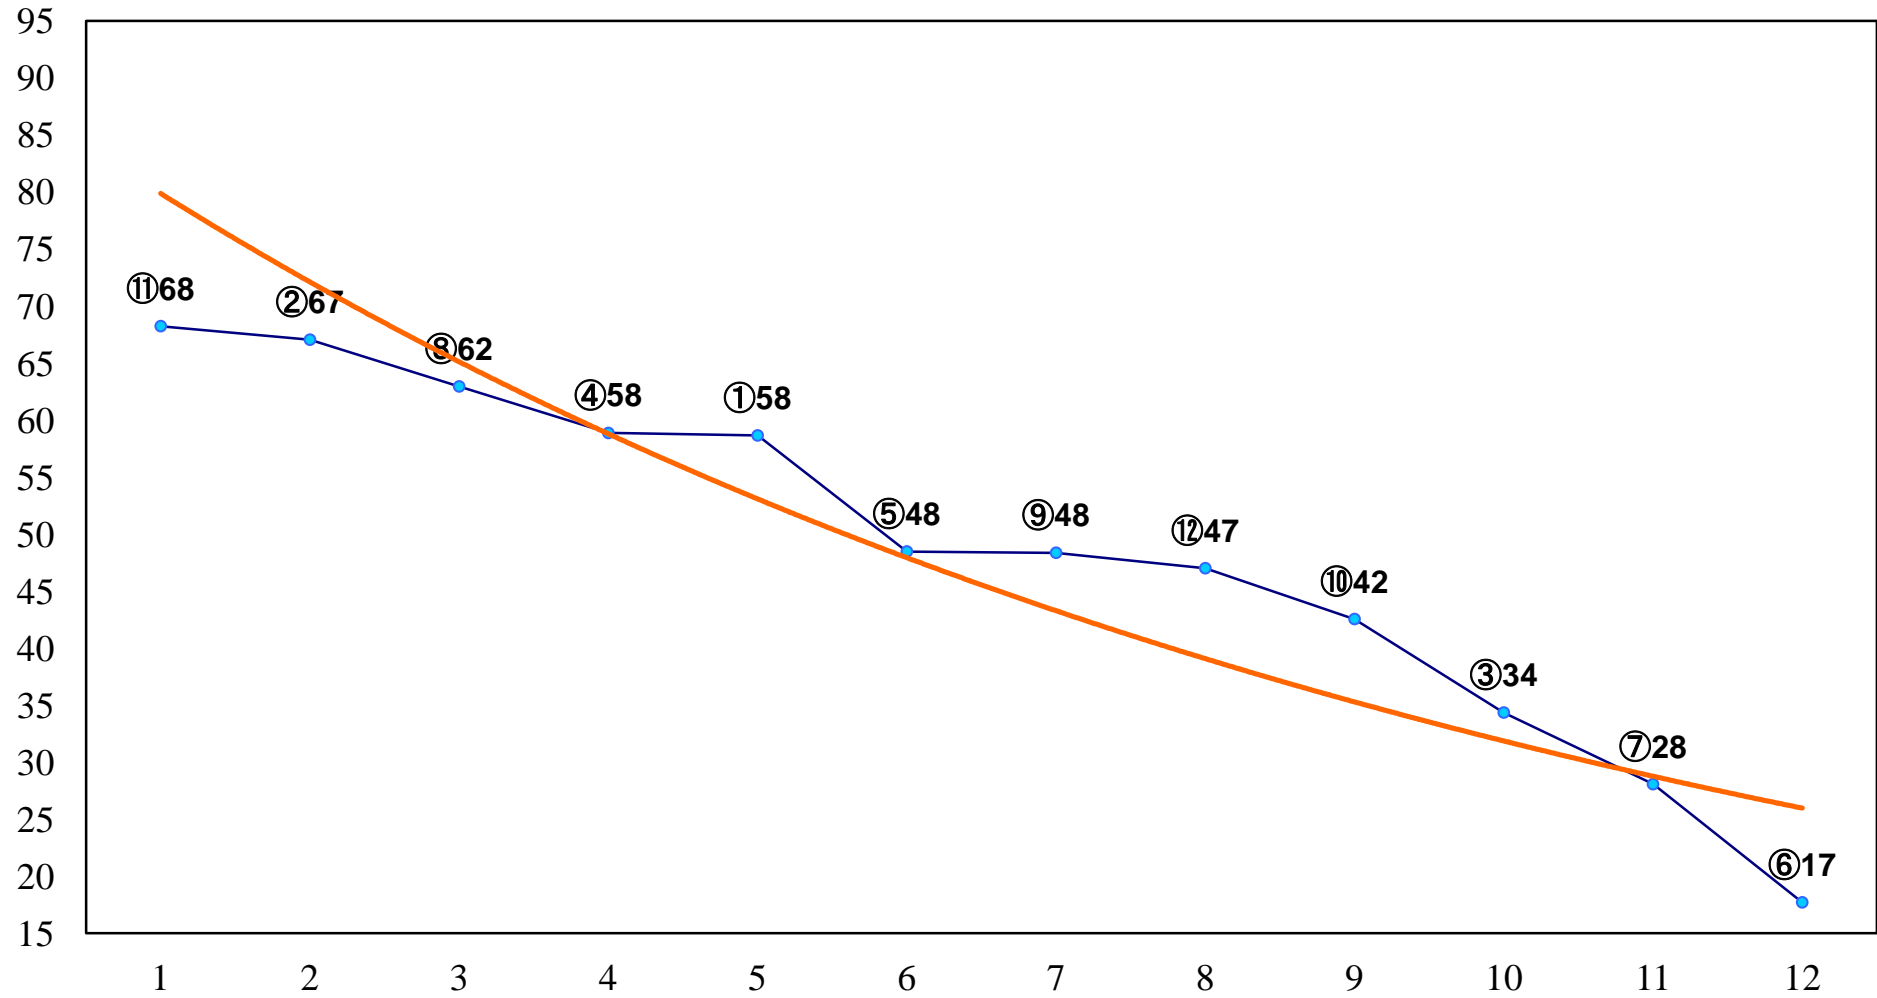

2015年08月18日(火) 川崎競馬 6R 17:30
C2五六 左1400m