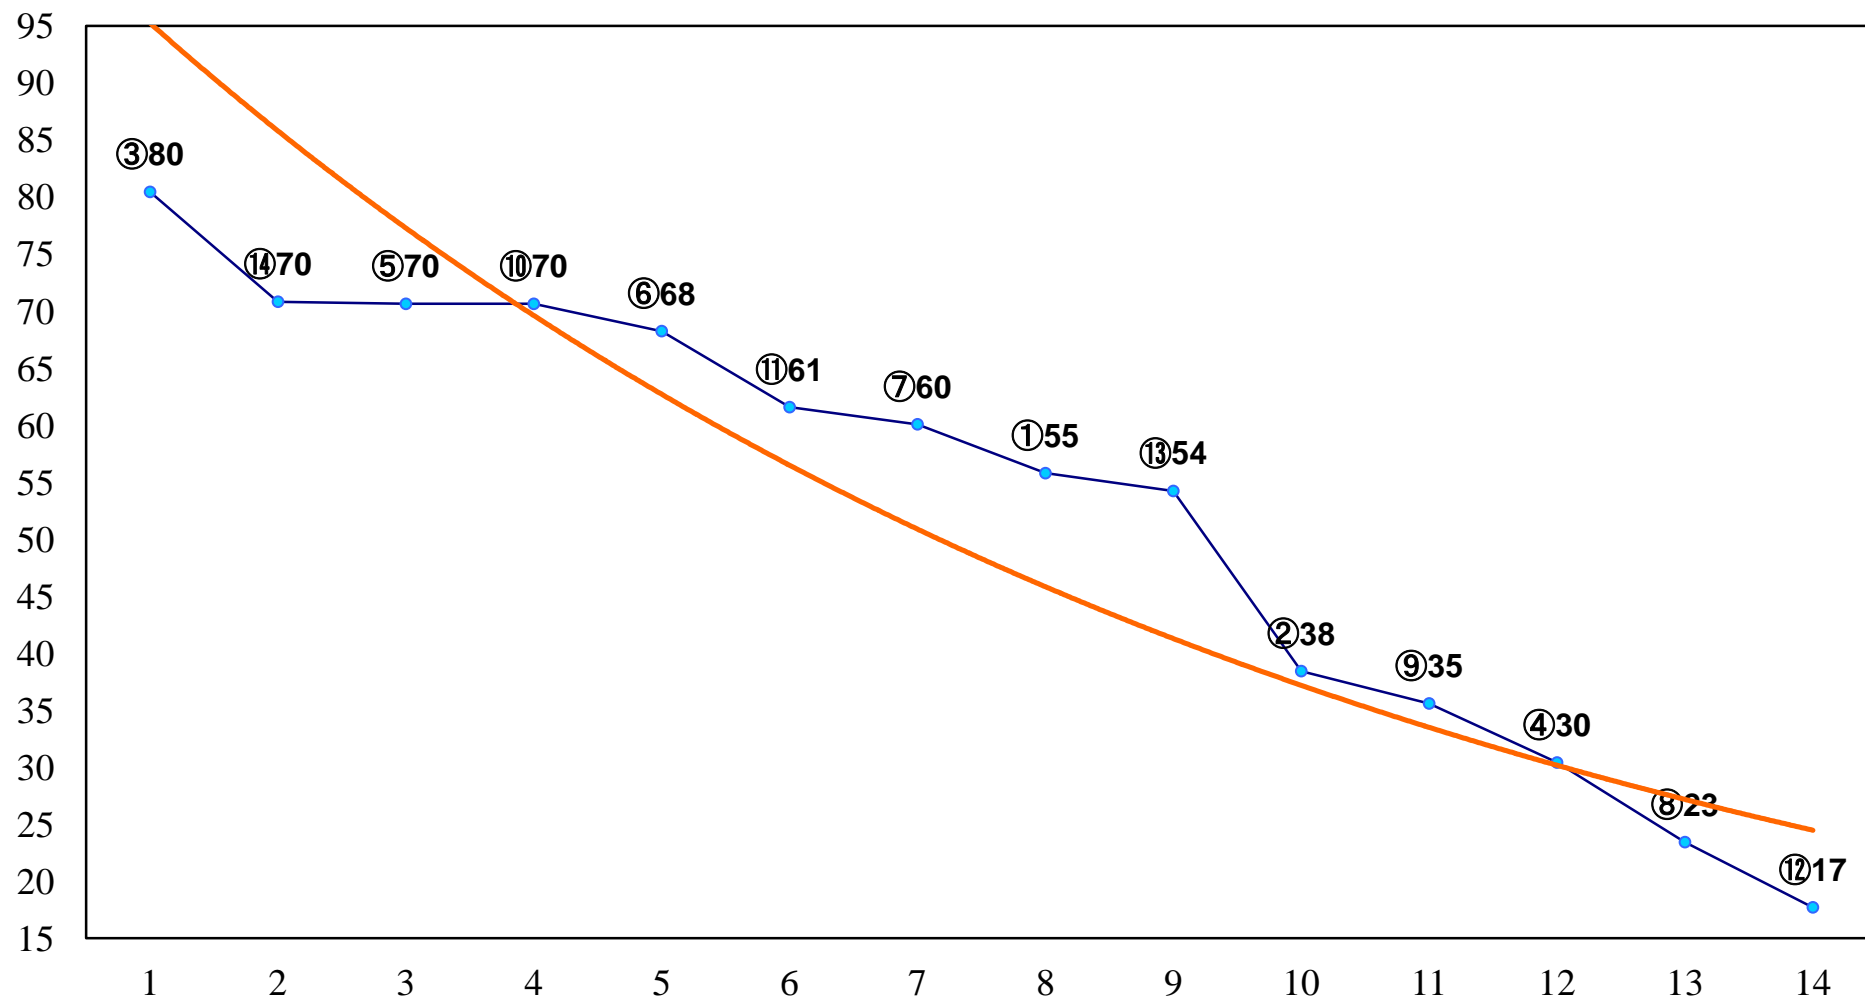

2015年08月18日(火) 川崎競馬 7R 18:00
C2五六 左1600m