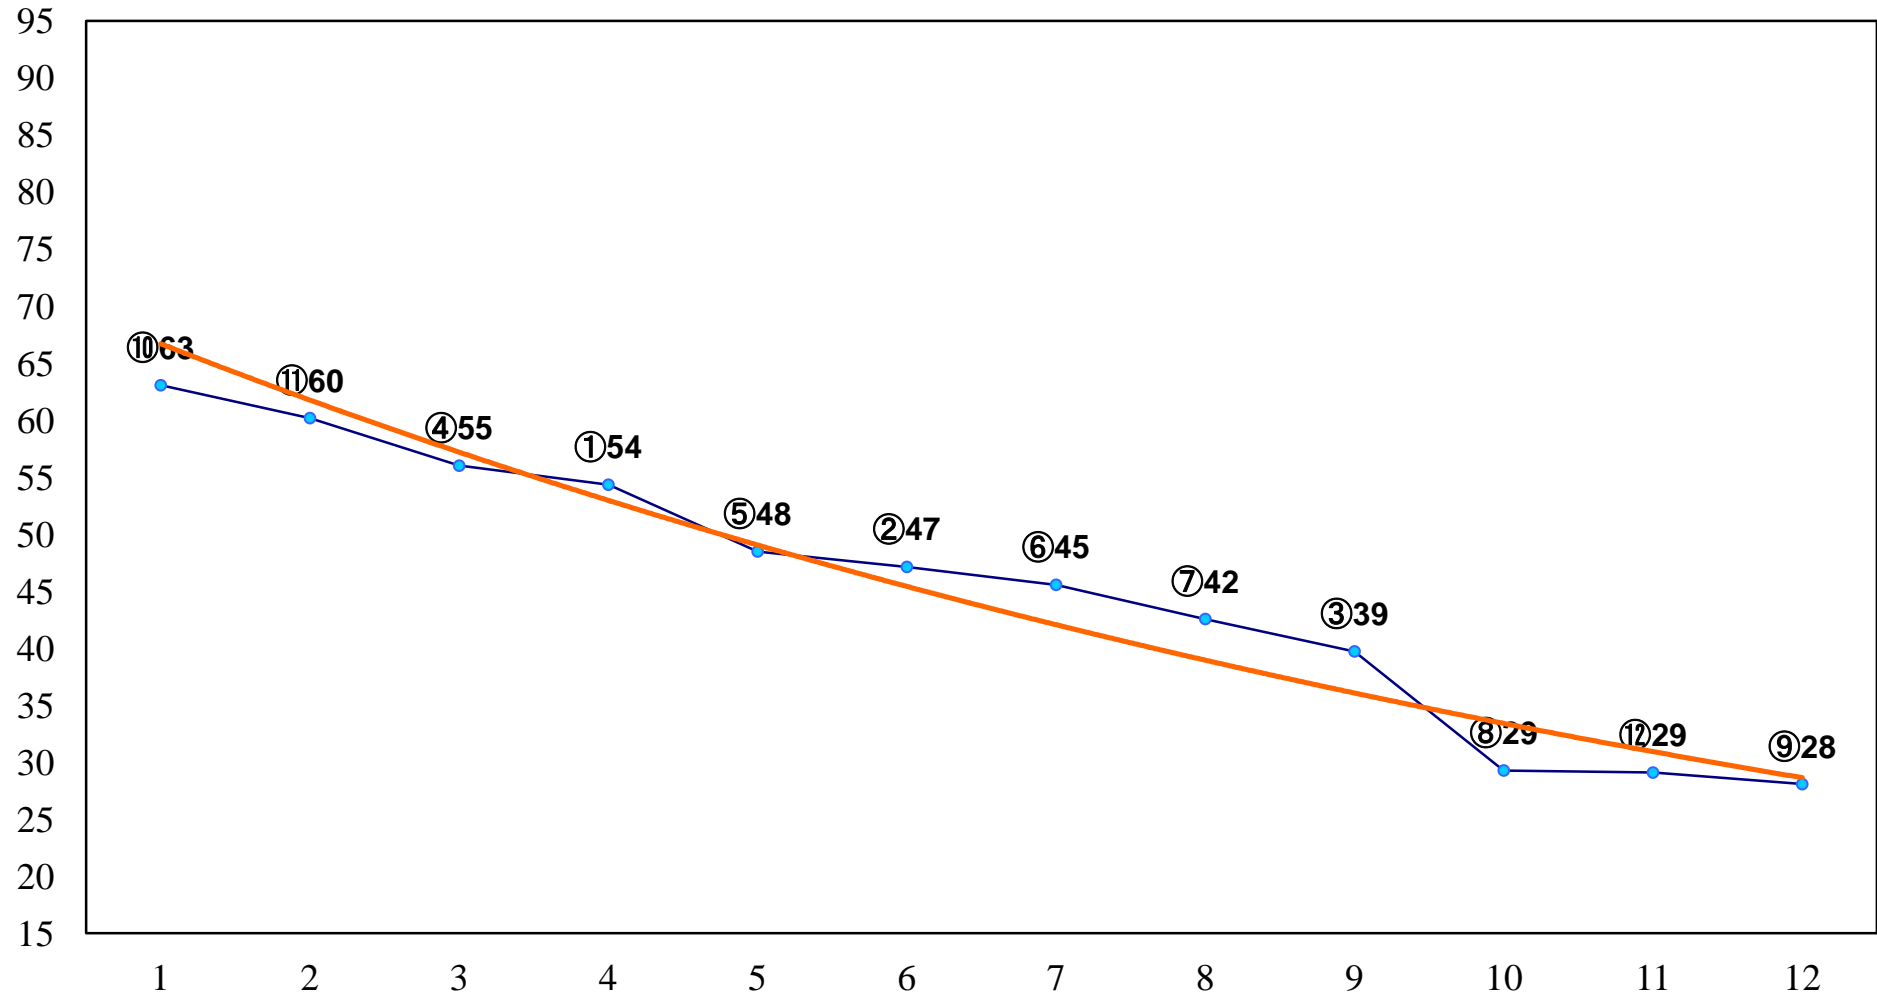

2015年08月18日(火) 川崎競馬 1R 15:00  
C3九 十 十一 左1400m

2015年08月18日(火) 川崎競馬 2R 15:30  
C3九 十 十一 左1400m

2015年08月18日(火) 川崎競馬 3R 16:00  
C3九 十 十一 左1400m

2015年08月18日(火) 川崎競馬 4R 16:30  
3歳3口 左1500m

2015年08月18日(火) 川崎競馬 5R 17:00  
3歳2イ 左1500m