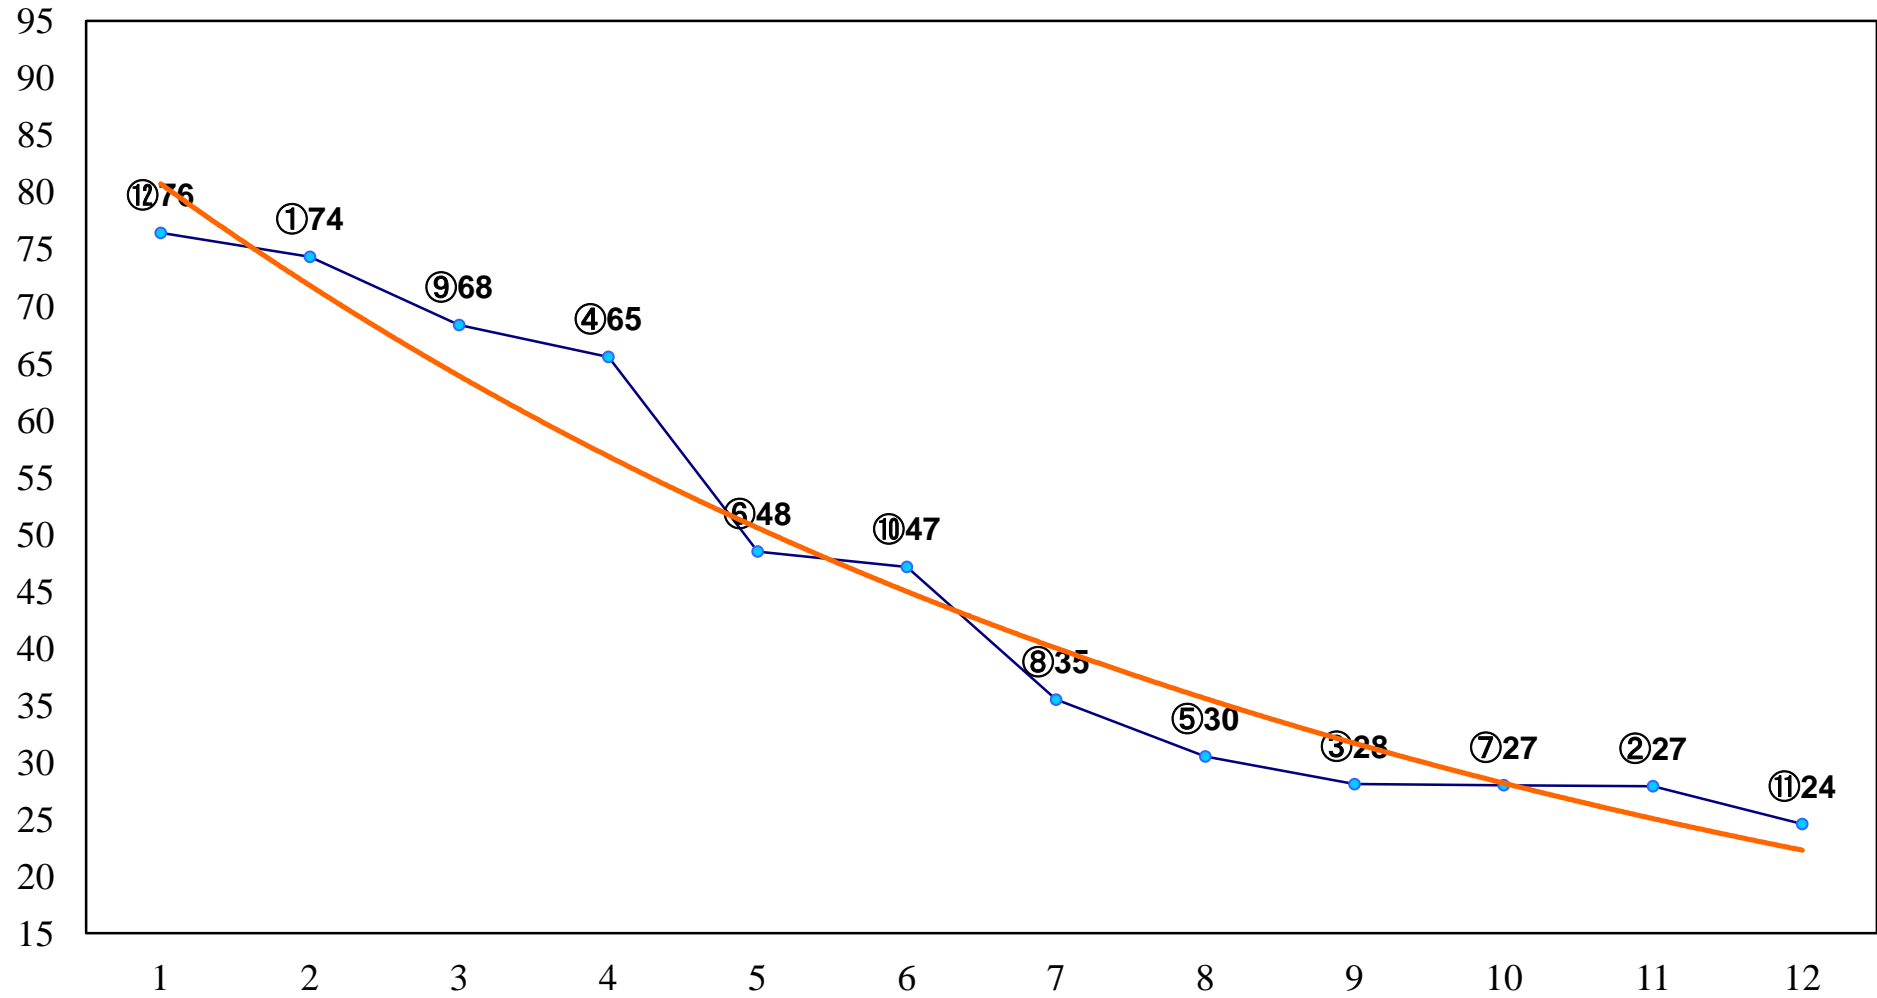

2015年08月18日(火) 川崎競馬 1R 15:00  
C3九 十 十一 左1400m

2015年08月18日(火) 川崎競馬 2R 15:30  
C3九 十 十一 左1400m

2015年08月18日(火) 川崎競馬 3R 16:00  
C3九 十 十一 左1400m

2015年08月18日(火) 川崎競馬 4R 16:30  
3歳3口 左1500m

2015年08月18日(火) 川崎競馬 5R 17:00  
3歳2イ 左1500m