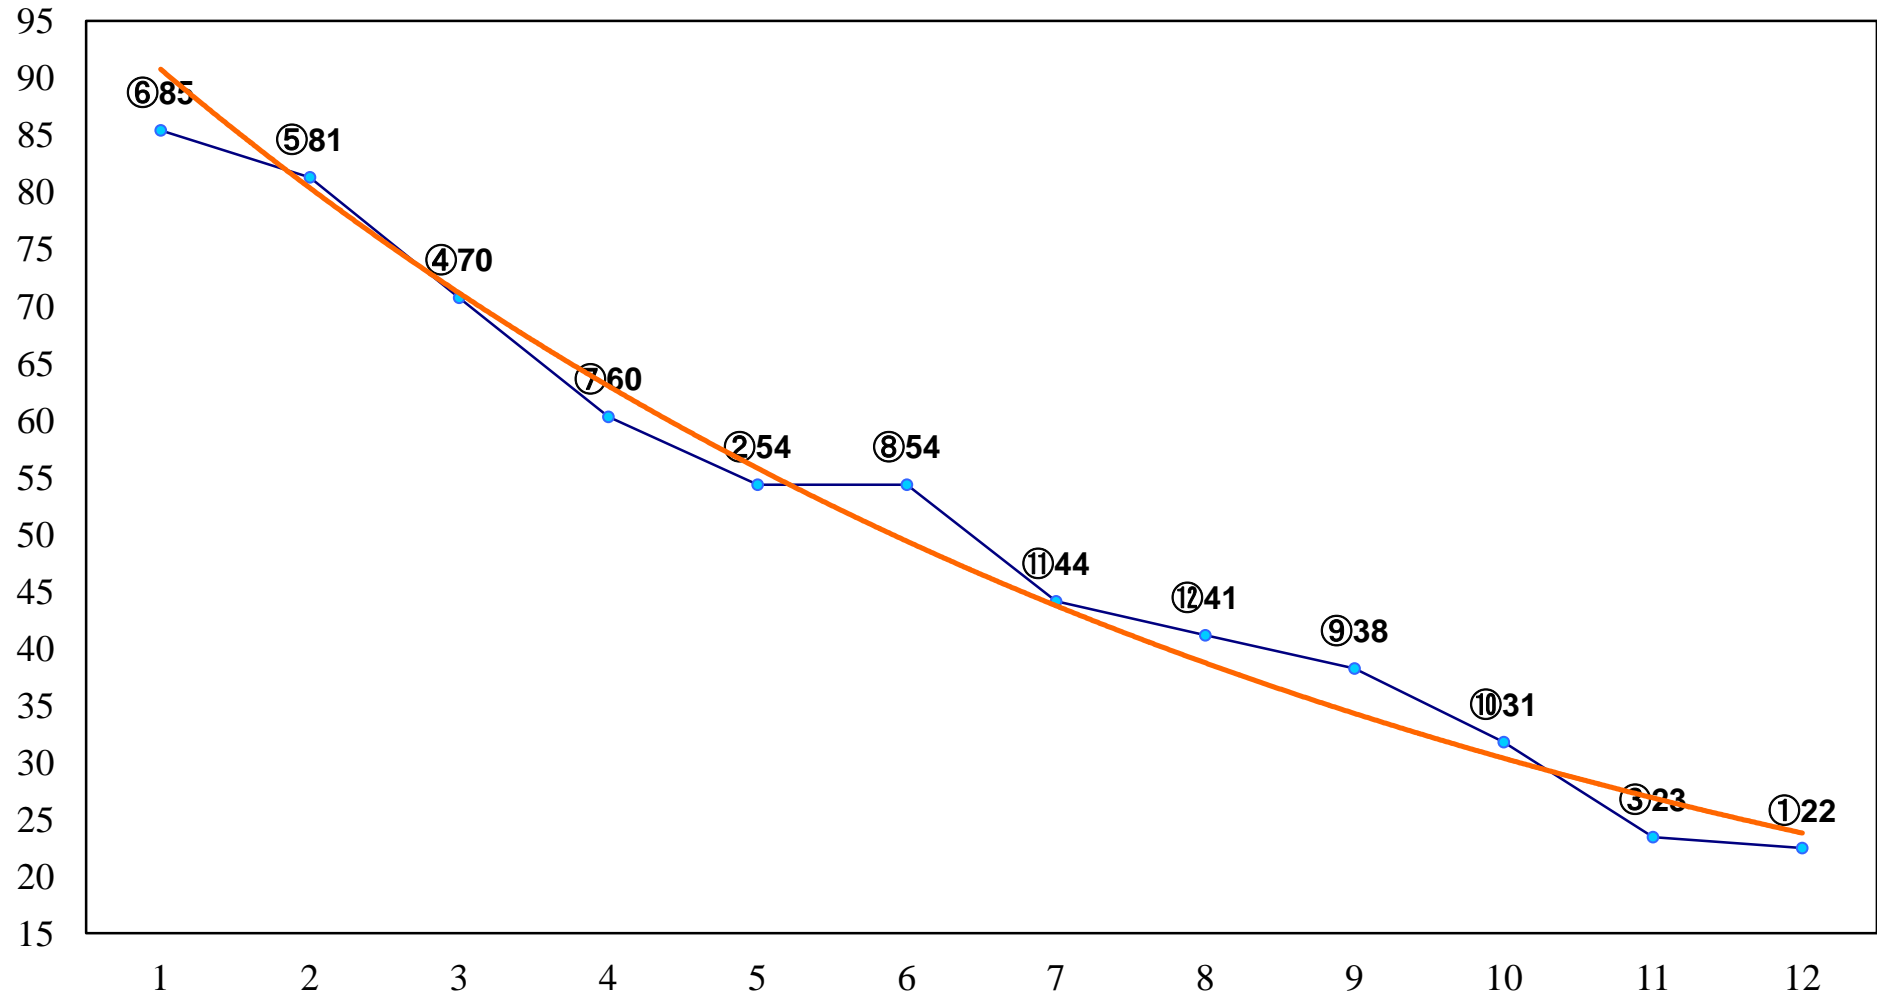

2015年08月18日(火) 川崎競馬 1R 15:00  
C3九 十 十一 左1400m

2015年08月18日(火) 川崎競馬 2R 15:30  
C3九 十 十一 左1400m

2015年08月18日(火) 川崎競馬 3R 16:00  
C3九 十 十一 左1400m

2015年08月18日(火) 川崎競馬 4R 16:30  
3歳3口 左1500m

2015年08月18日(火) 川崎競馬 5R 17:00  
3歳2イ 左1500m