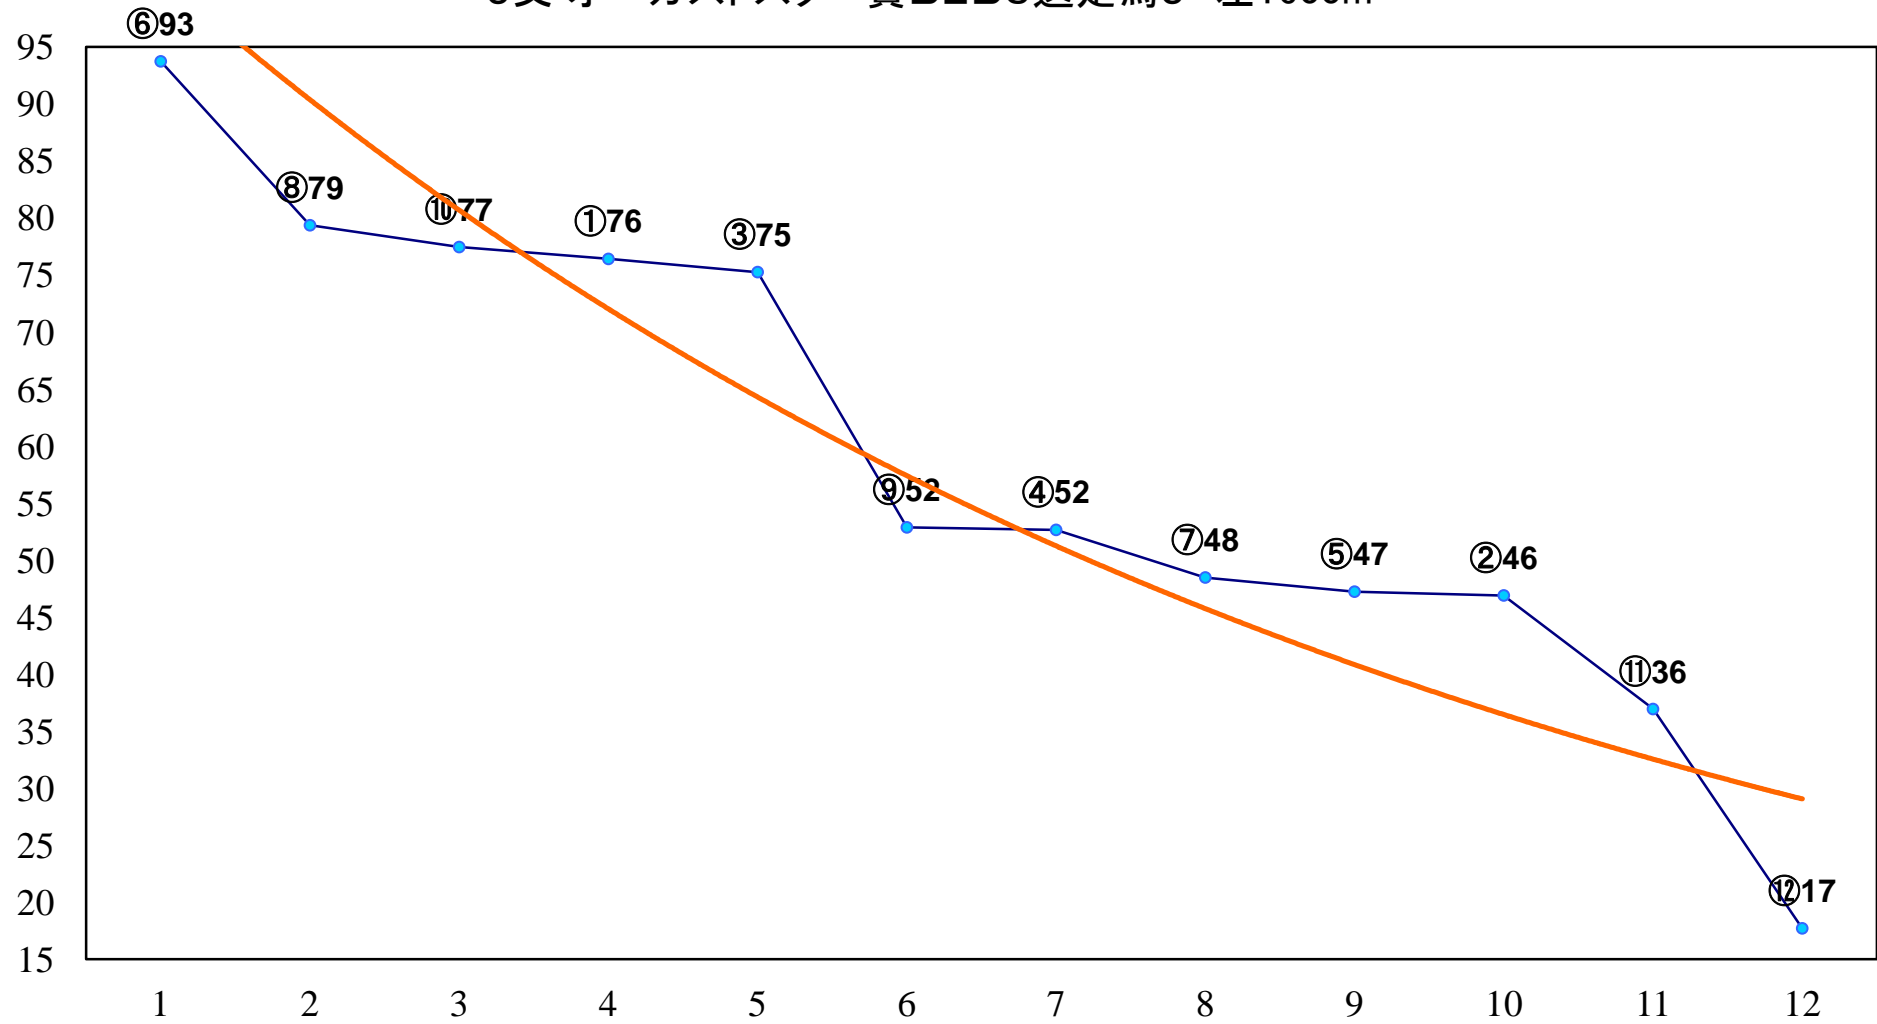

2015年08月18日(火) 川崎競馬 11R 20:15  
葉月特別A2下 左1600m

2015年08月18日(火) 川崎競馬 12R 20:50  
流星特別C2二 左1500m