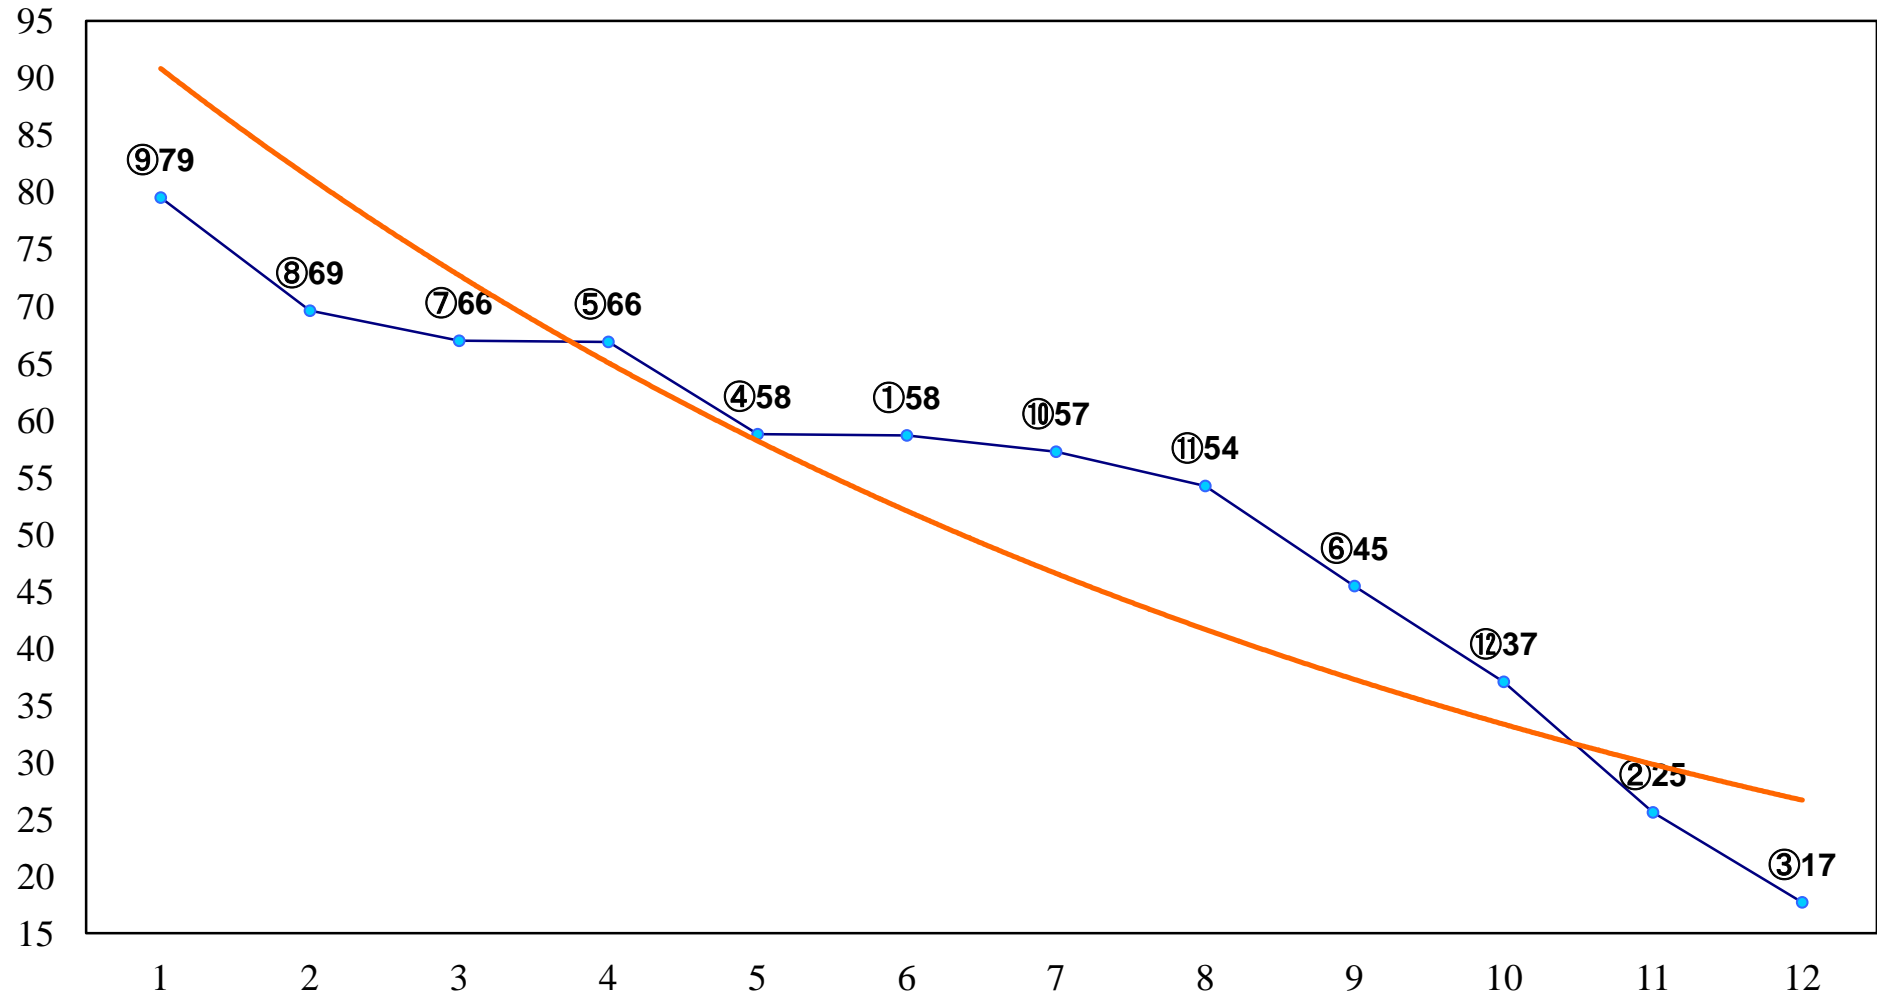

2015年08月18日(火) 川崎競馬 1R 15:00  
C3九 十 十一 左1400m

2015年08月18日(火) 川崎競馬 2R 15:30  
C3九 十 十一 左1400m

2015年08月18日(火) 川崎競馬 3R 16:00  
C3九 十 十一 左1400m

2015年08月18日(火) 川崎競馬 4R 16:30  
3歳3口 左1500m

2015年08月18日(火) 川崎競馬 5R 17:00  
3歳2イ 左1500m