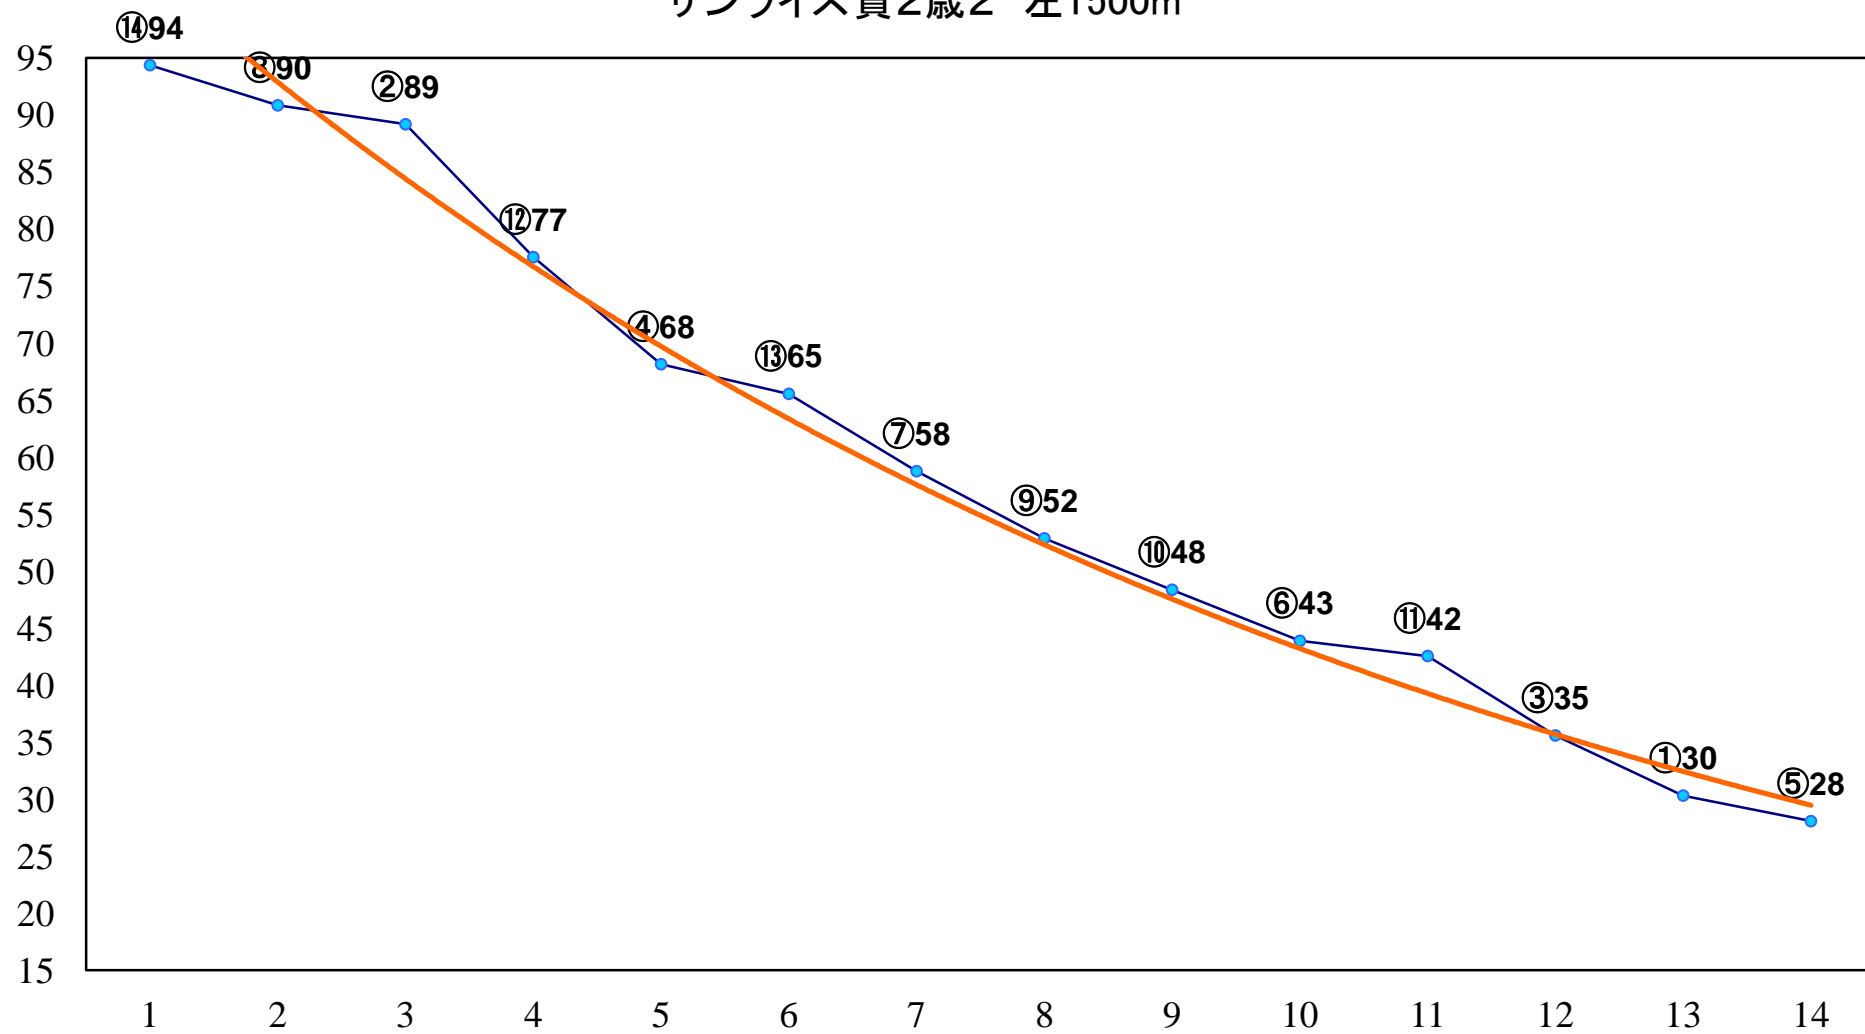

2015年08月20日(木) 川崎競馬 1R 16:00

サンライズ賞2歳2 左1500m