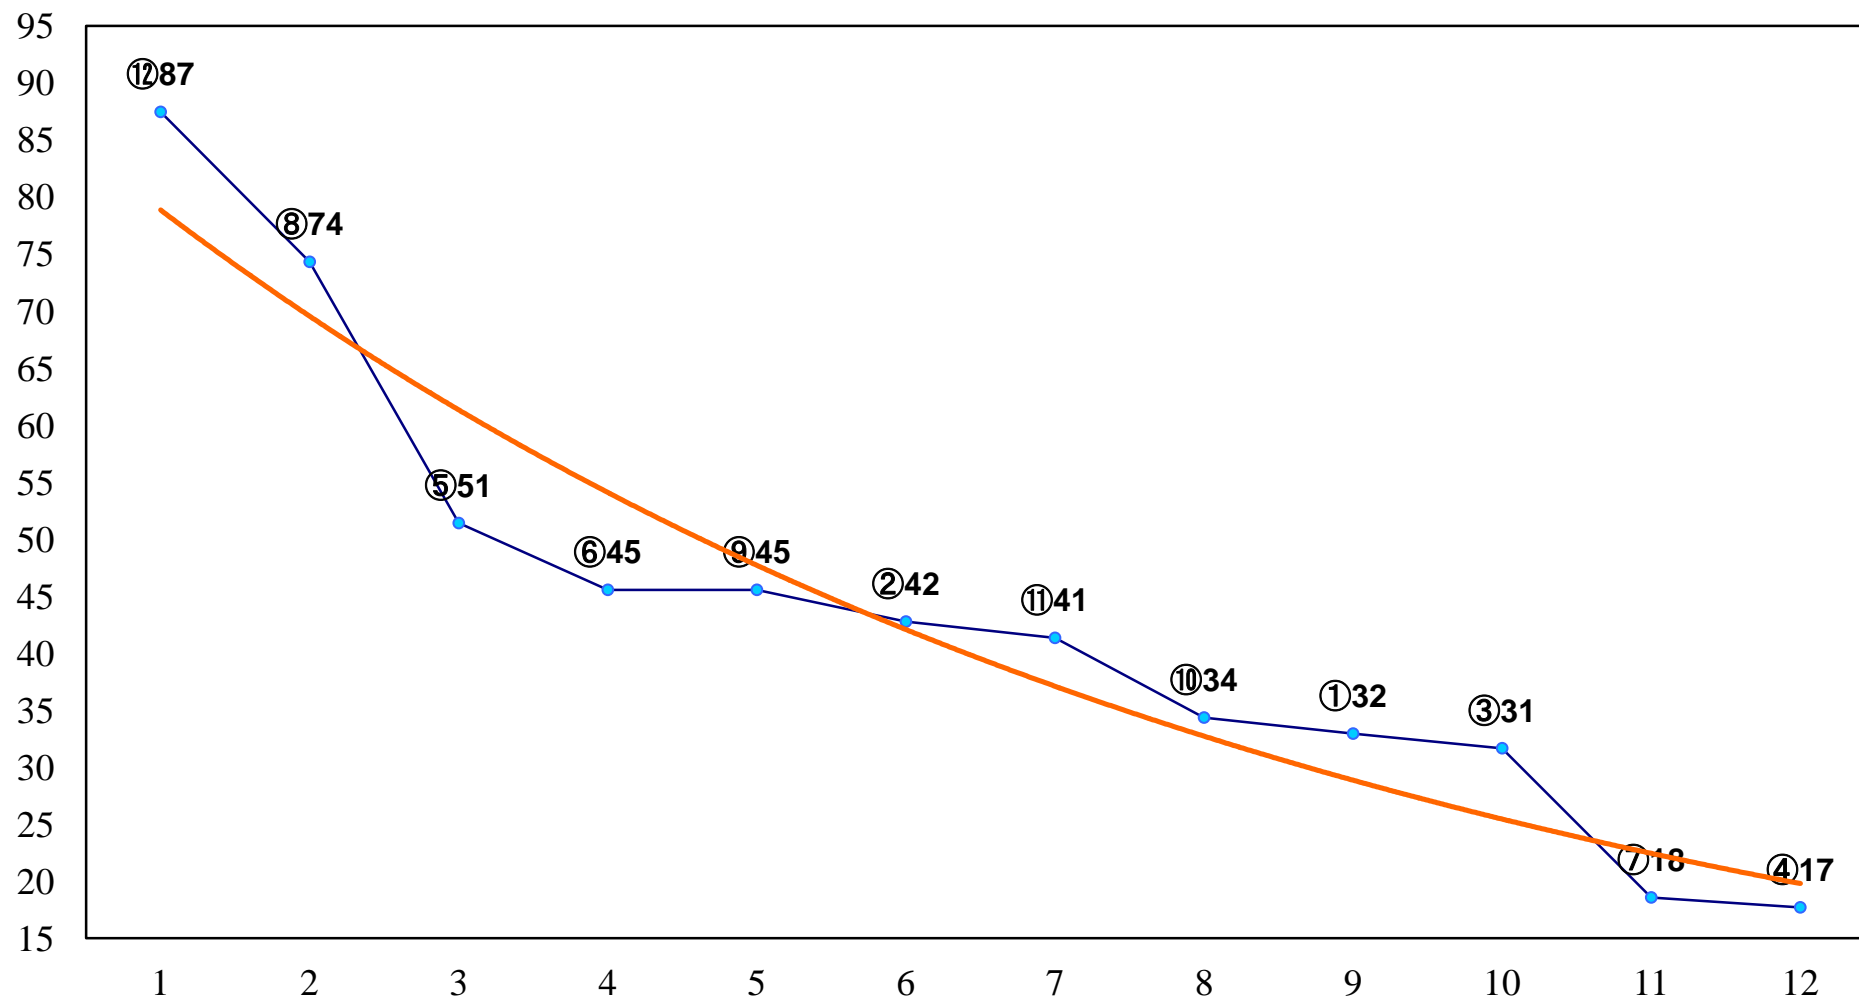

2015年08月20日(木) 川崎競馬 6R 18:30
C3四五 左1500m

2015年08月20日(木) 川崎競馬 7R 19:05
SPAT4プレミアムポイント賞C1五 左1500m

2015年08月20日(木) 川崎競馬 8R 19:40
月見草特別3歳1 左1600m

2015年08月20日(木) 川崎競馬 9R 20:15
綺羅星特別B3二 左1500m

2015年08月20日(木) 川崎競馬 10R 20:50
スターライト特別C1ニ 左1500m