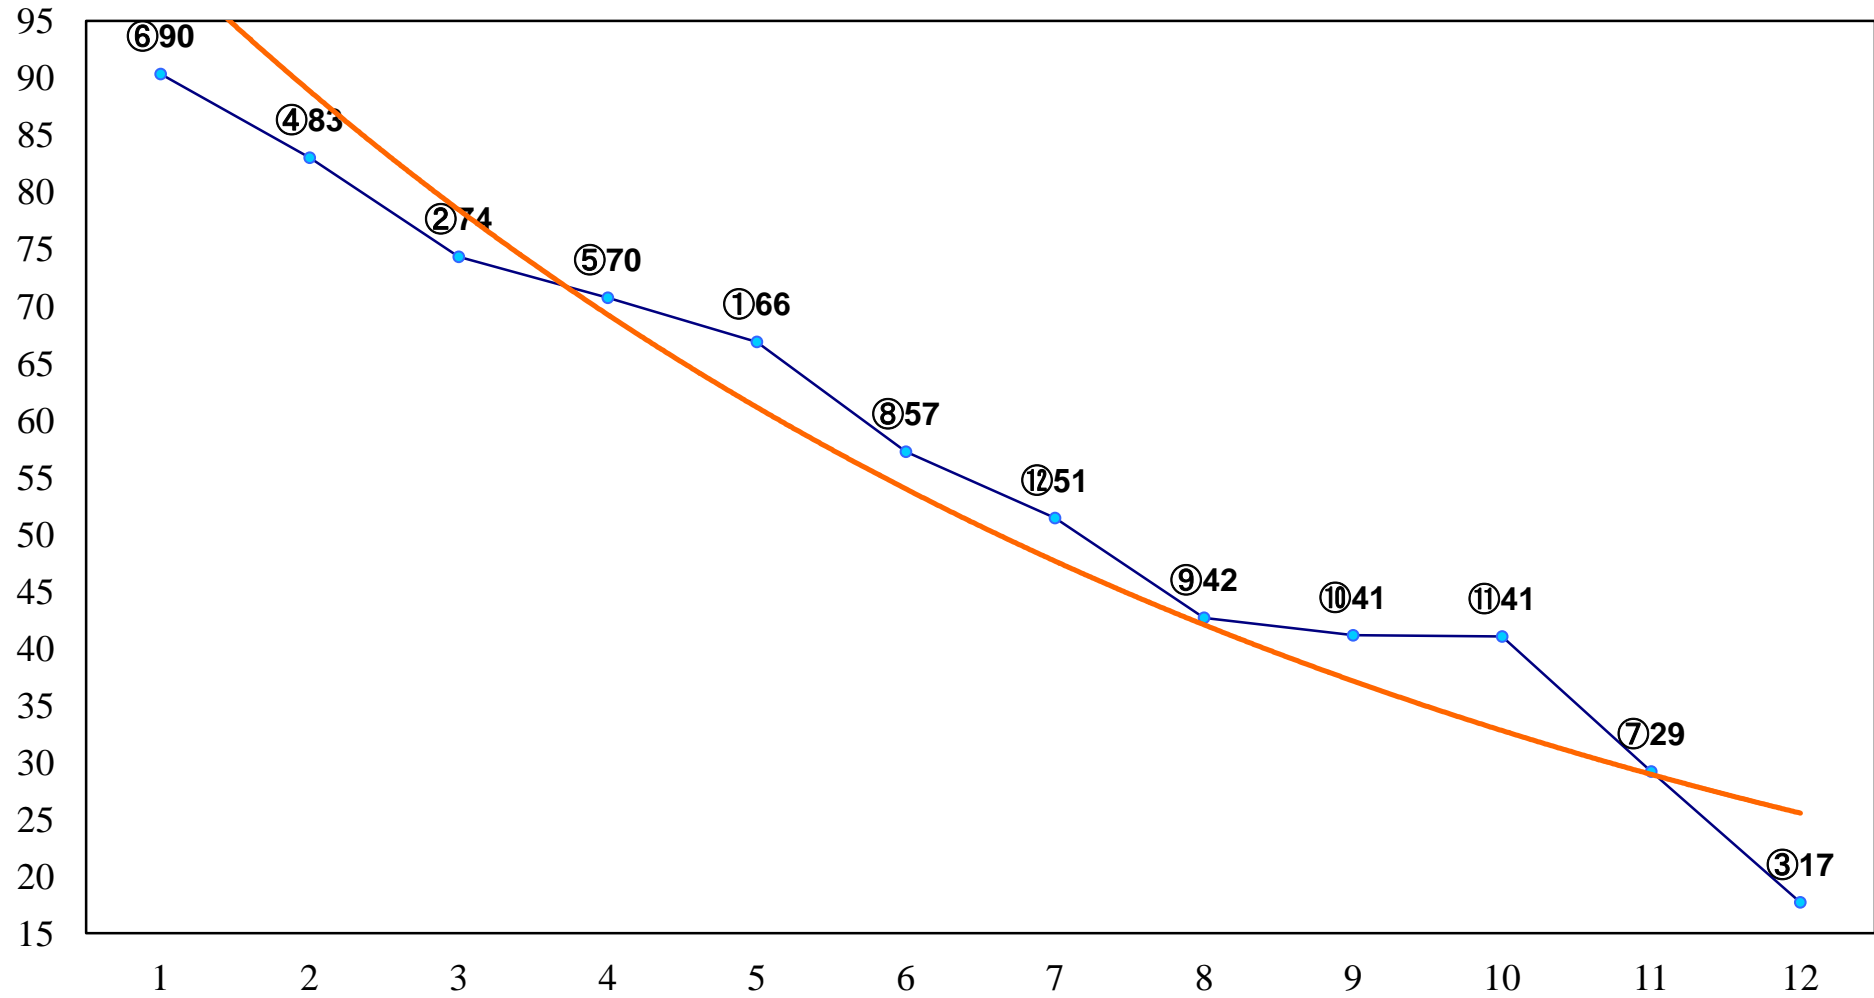

2015年08月20日(木) 川崎競馬 6R 18:30
C3四五 左1500m

2015年08月20日(木) 川崎競馬 7R 19:05
SPAT4プレミアムポイント賞C1五 左1500m

2015年08月20日(木) 川崎競馬 8R 19:40
月見草特別3歳1 左1600m

2015年08月20日(木) 川崎競馬 9R 20:15
綺羅星特別B3二 左1500m

2015年08月20日(木) 川崎競馬 10R 20:50
スターライト特別C1ニ 左1500m