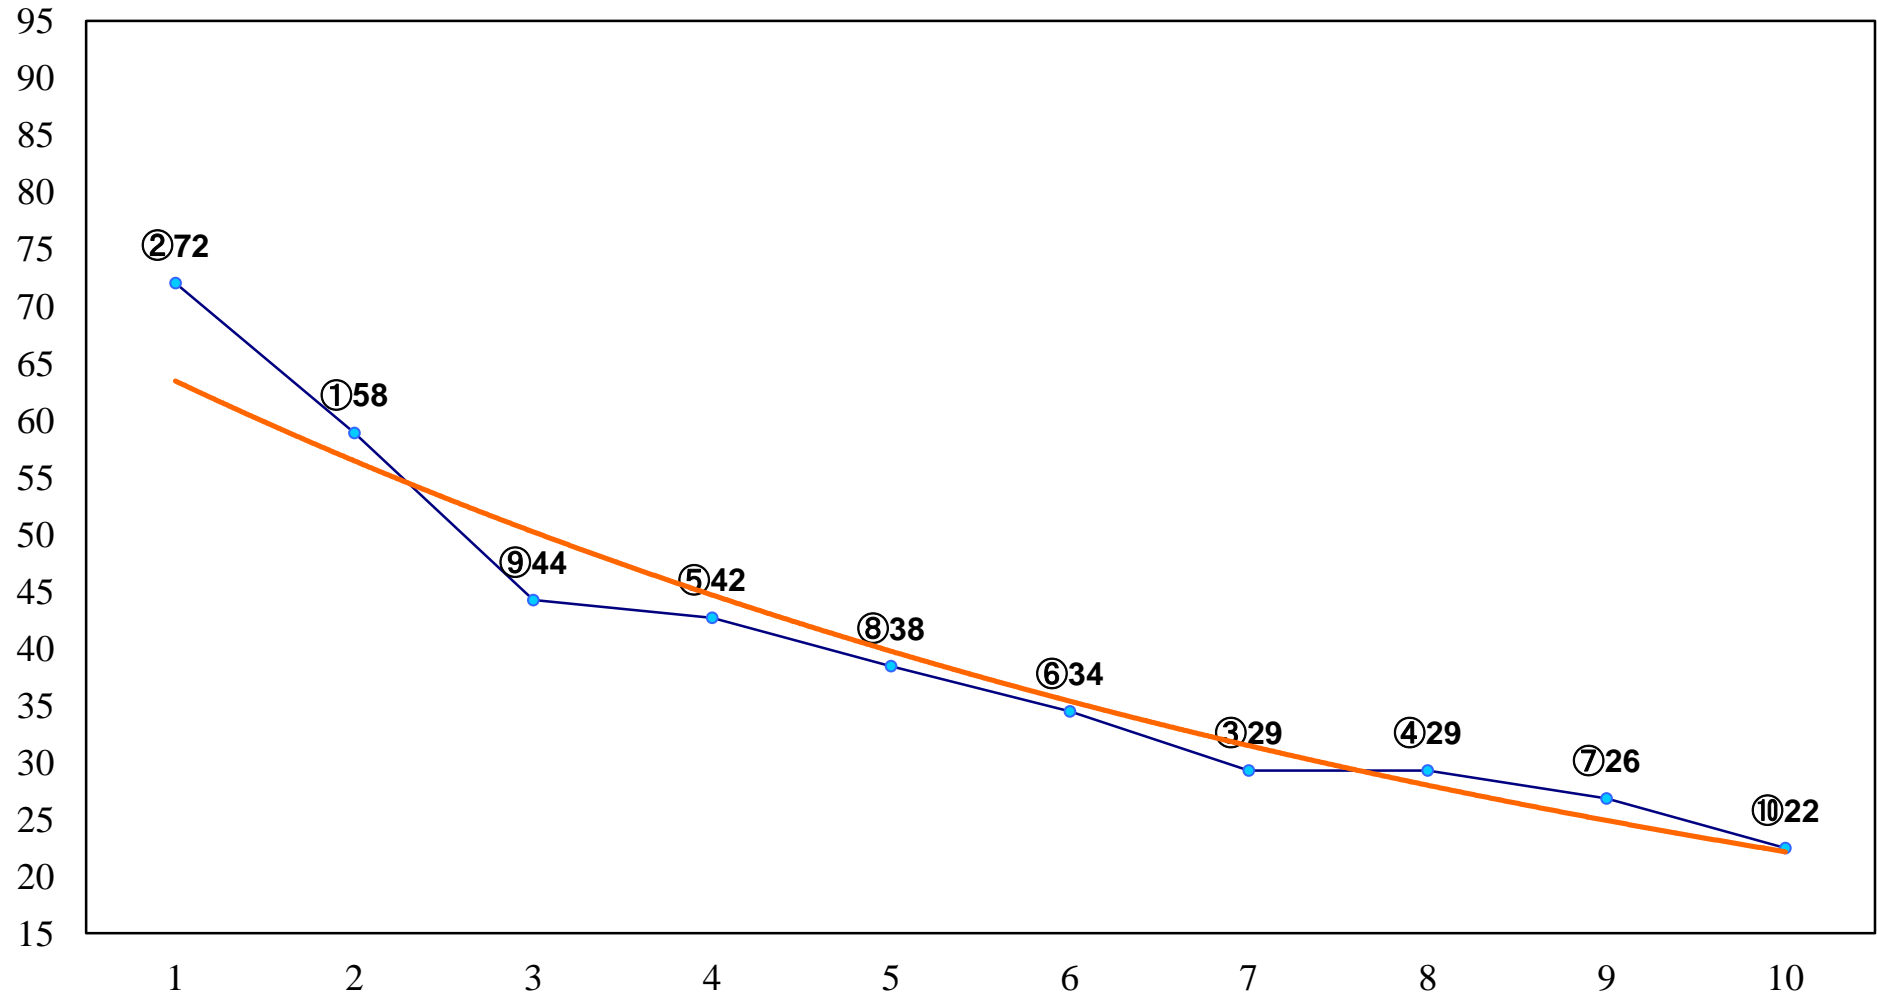

2015年08月20日(木) 川崎競馬 6R 18:30
C3四五 左1500m

2015年08月20日(木) 川崎競馬 7R 19:05
SPAT4プレミアムポイント賞C1五 左1500m

2015年08月20日(木) 川崎競馬 8R 19:40
月見草特別3歳1 左1600m

2015年08月20日(木) 川崎競馬 9R 20:15
綺羅星特別B3二 左1500m

2015年08月20日(木) 川崎競馬 10R 20:50
スターライト特別C1ニ 左1500m