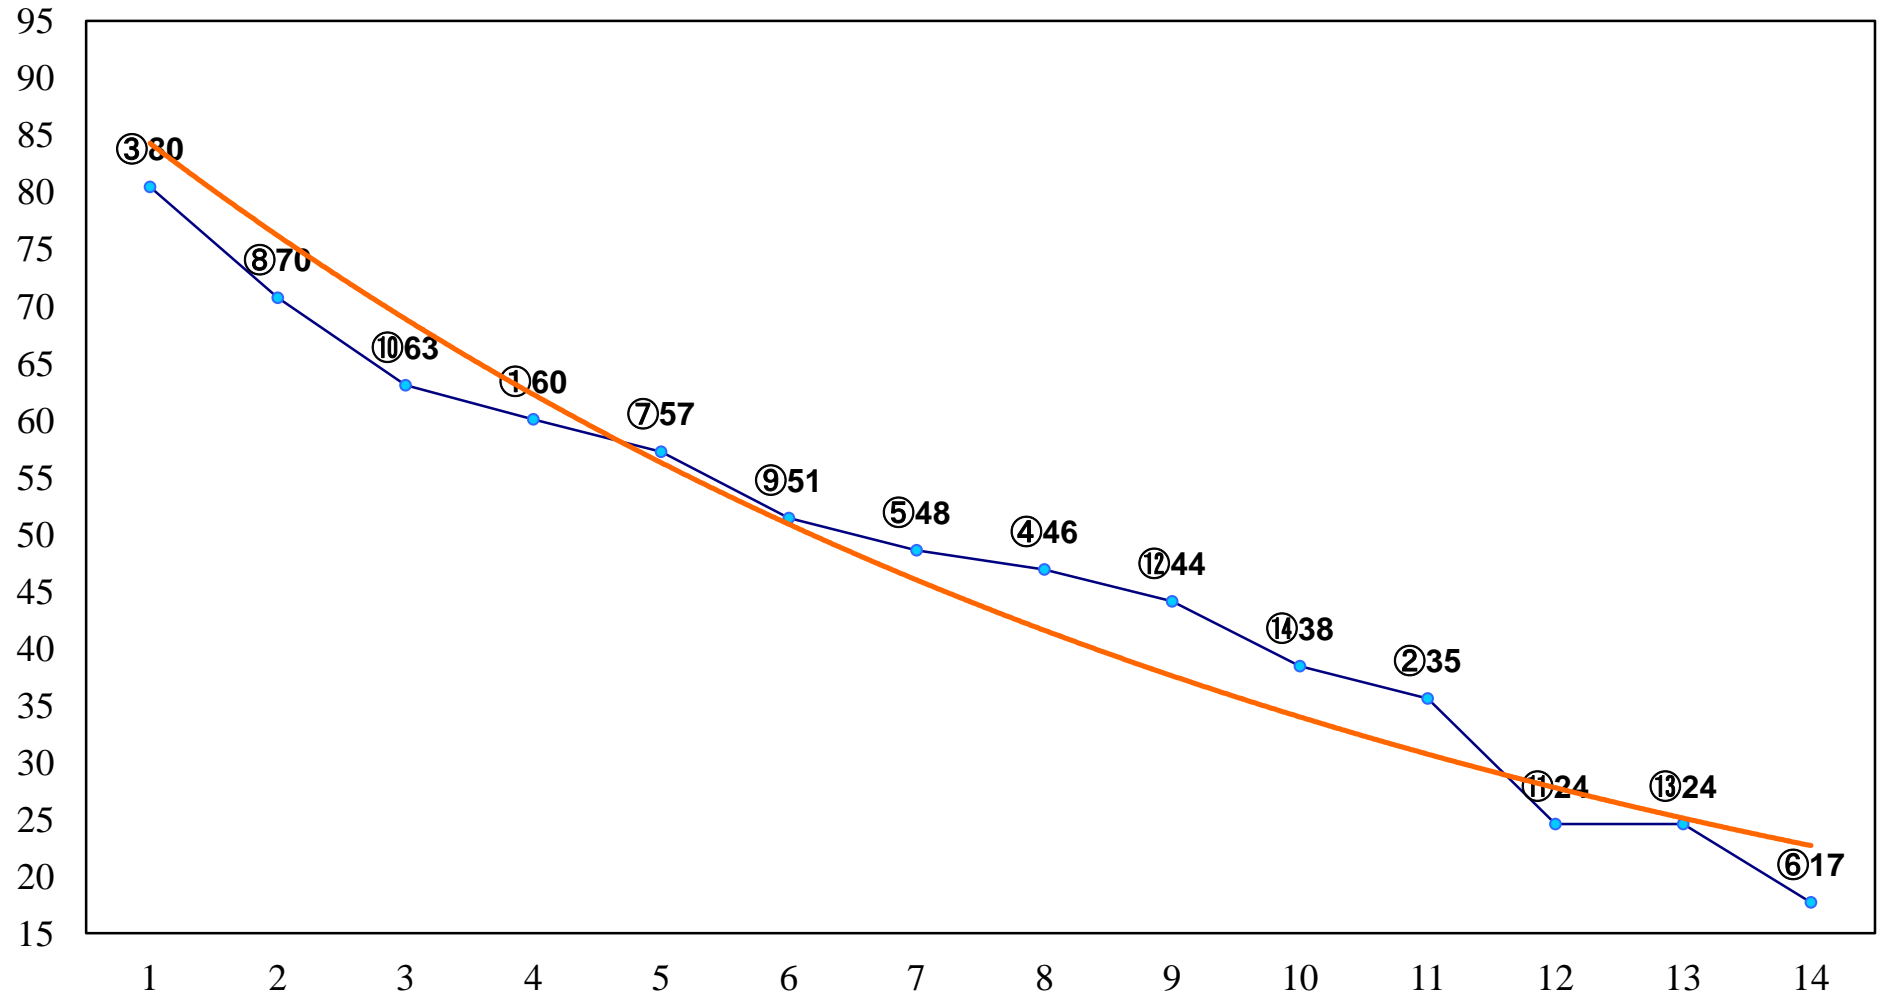

2015年08月20日(木) 川崎競馬 6R 18:30
C3四五 左1500m

2015年08月20日(木) 川崎競馬 7R 19:05
SPAT4プレミアムポイント賞C1五 左1500m

2015年08月20日(木) 川崎競馬 8R 19:40
月見草特別3歳1 左1600m

2015年08月20日(木) 川崎競馬 9R 20:15
綺羅星特別B3二 左1500m

2015年08月20日(木) 川崎競馬 10R 20:50
スターライト特別C1ニ 左1500m