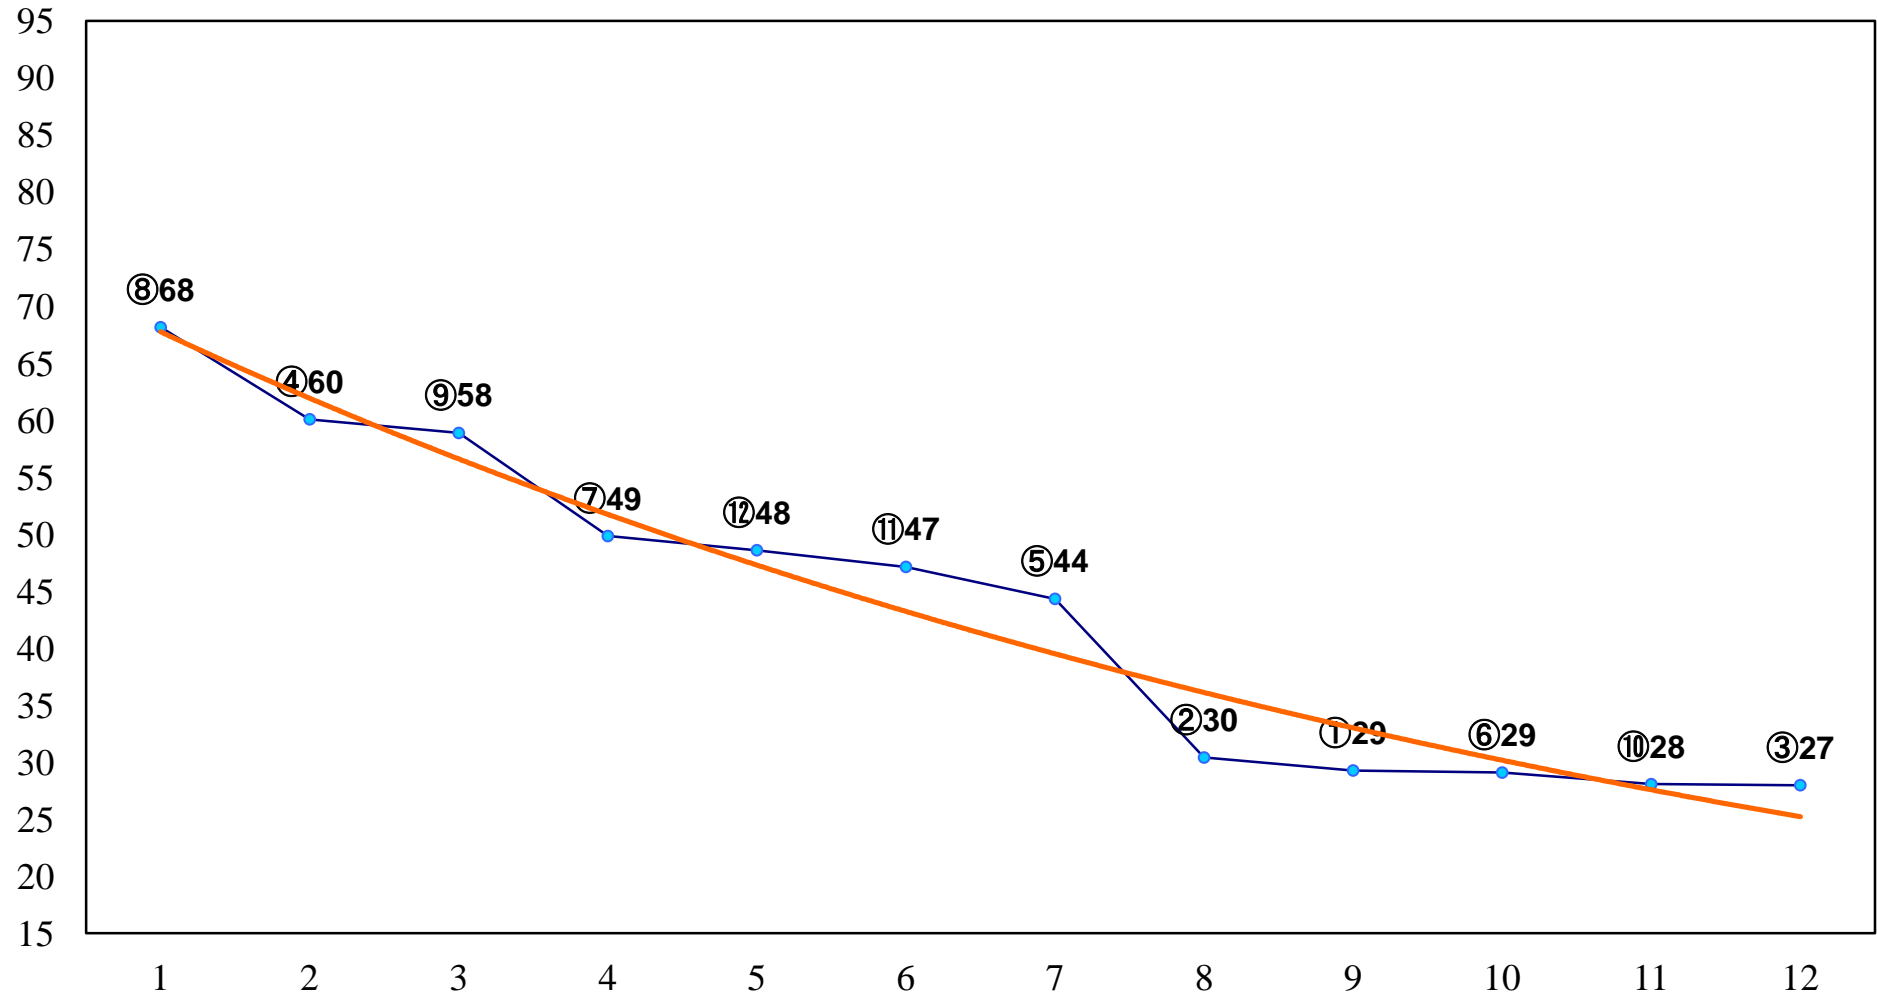

2015年08月20日(木) 川崎競馬 3R 17:00
3歳7口 左1400m