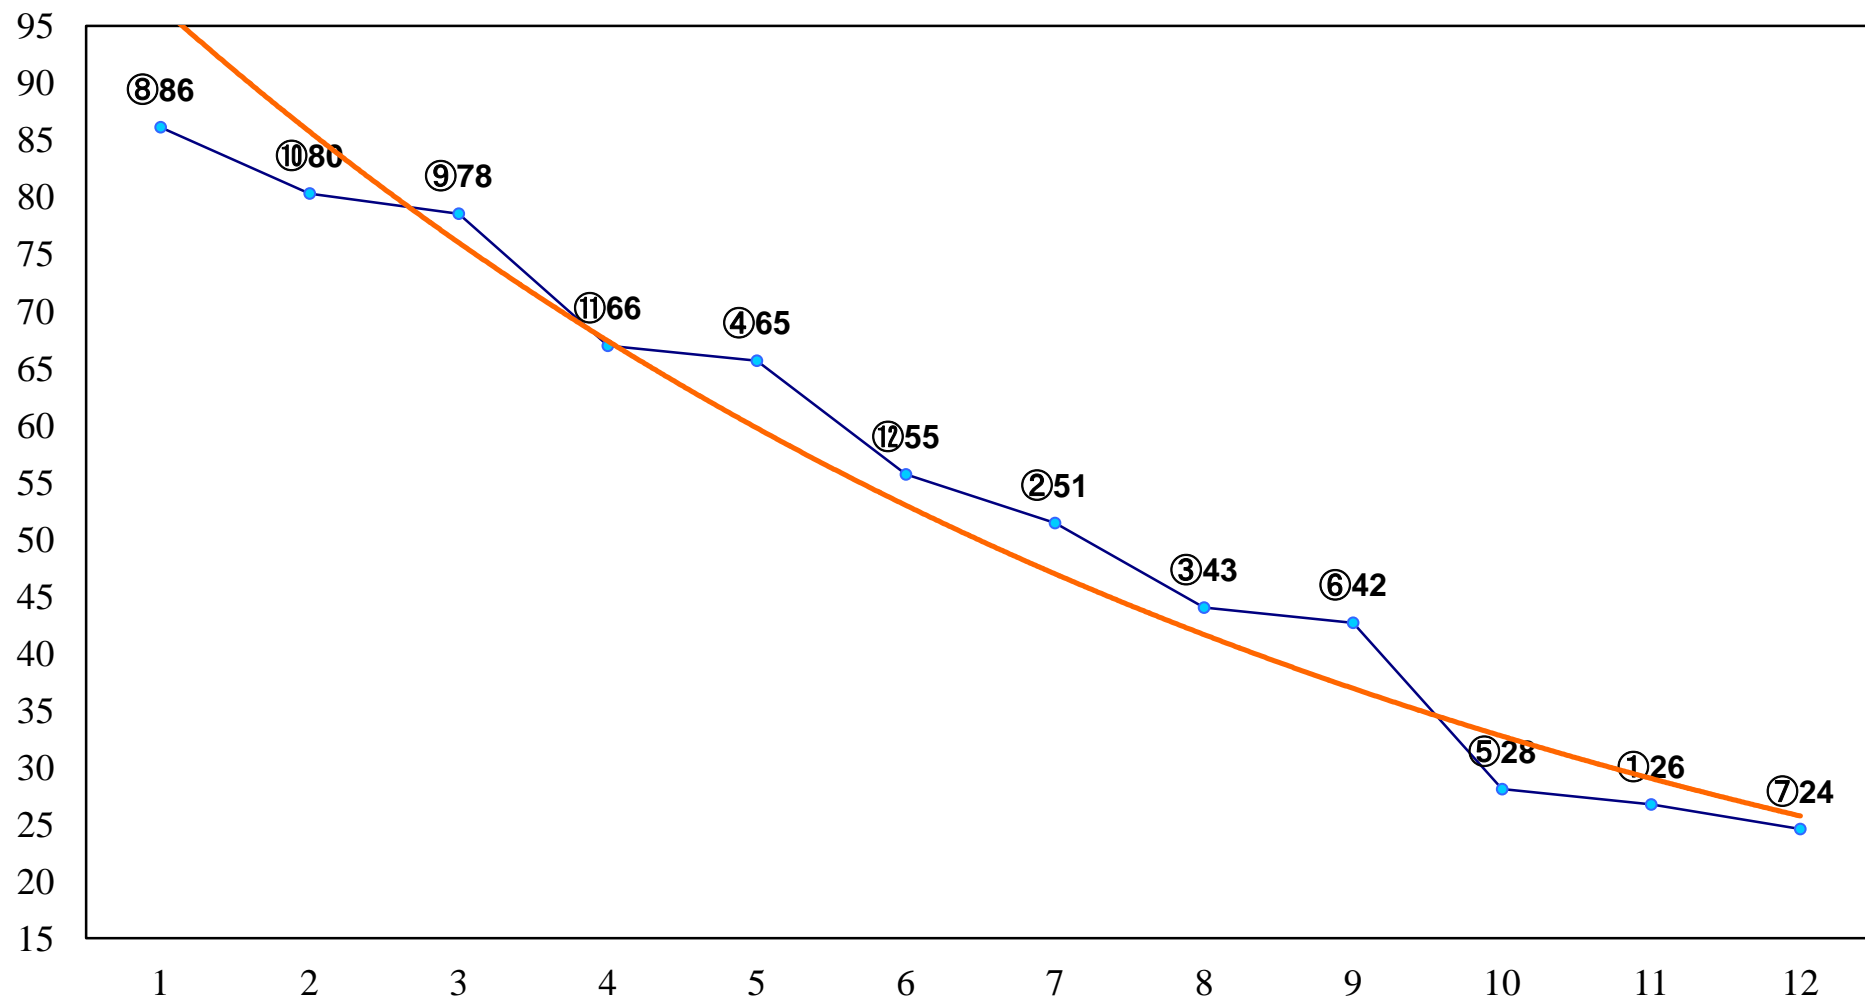

2015年08月20日(木) 川崎競馬 4R 17:30
3歳6イ 左1400m