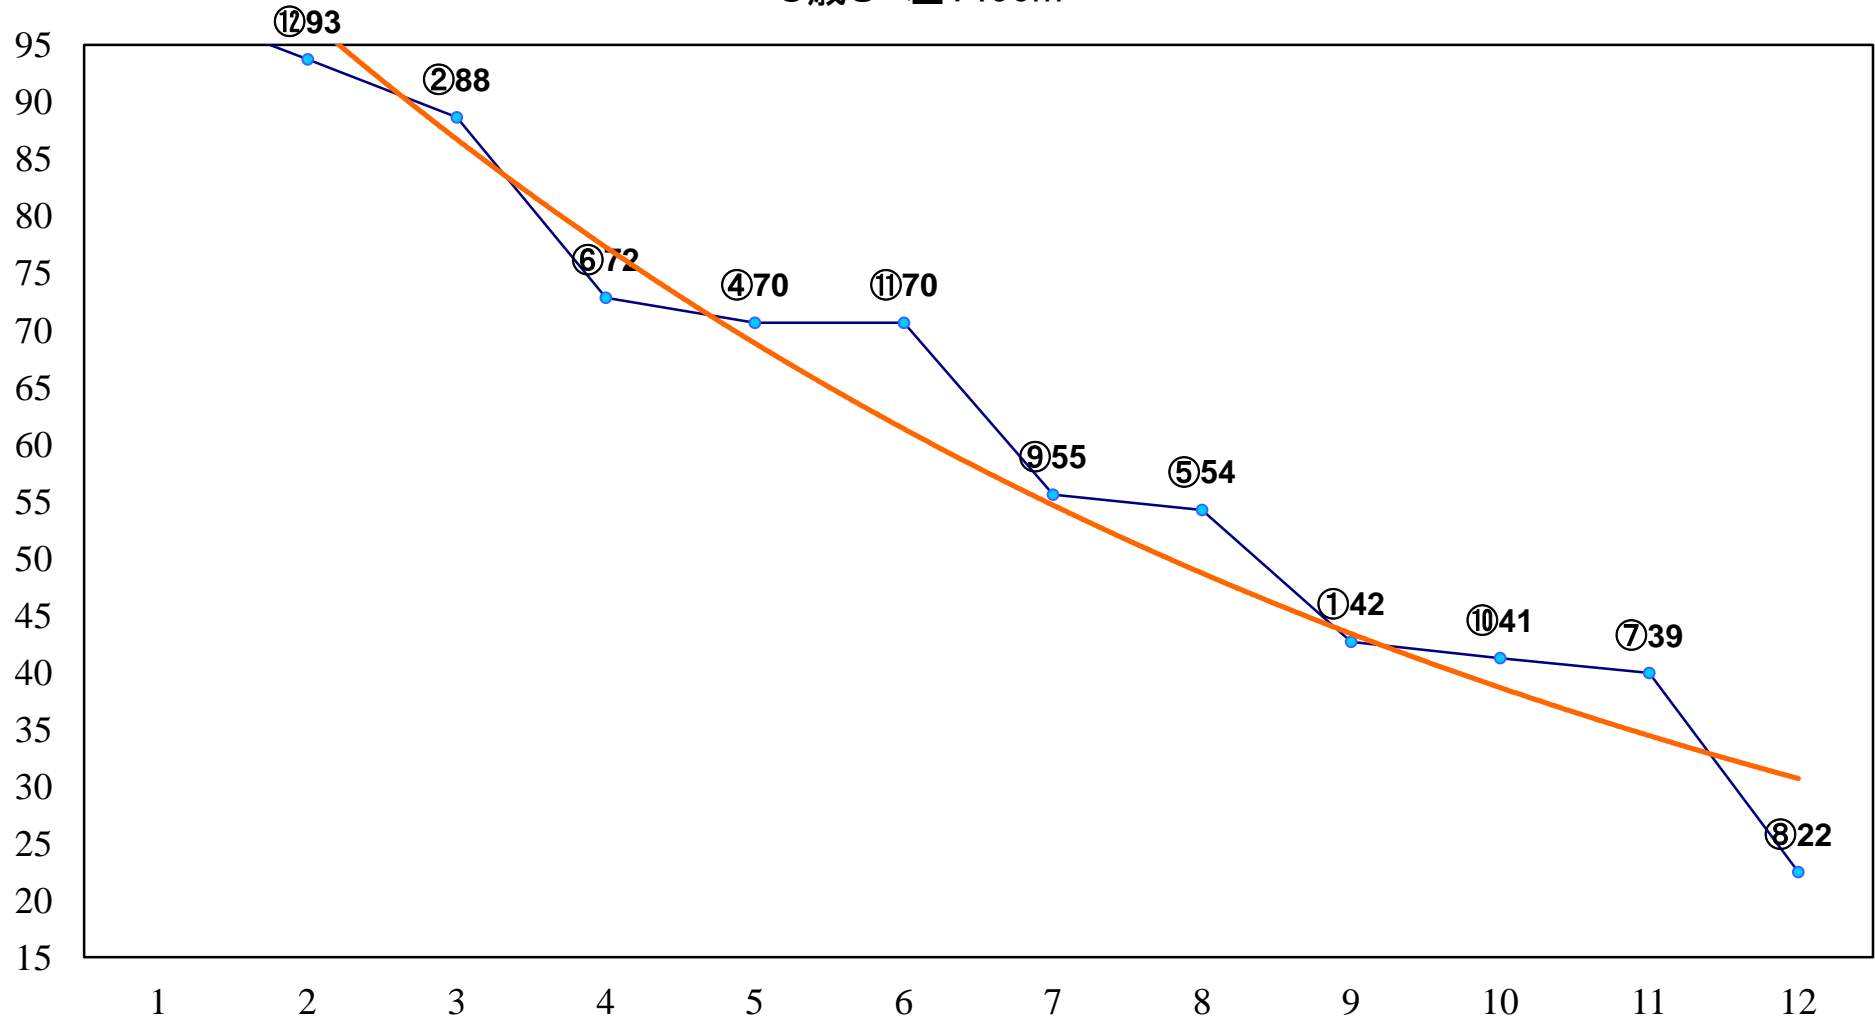

2015年08月20日(木) 川崎競馬 2R 16:30
3歳8 左1400m