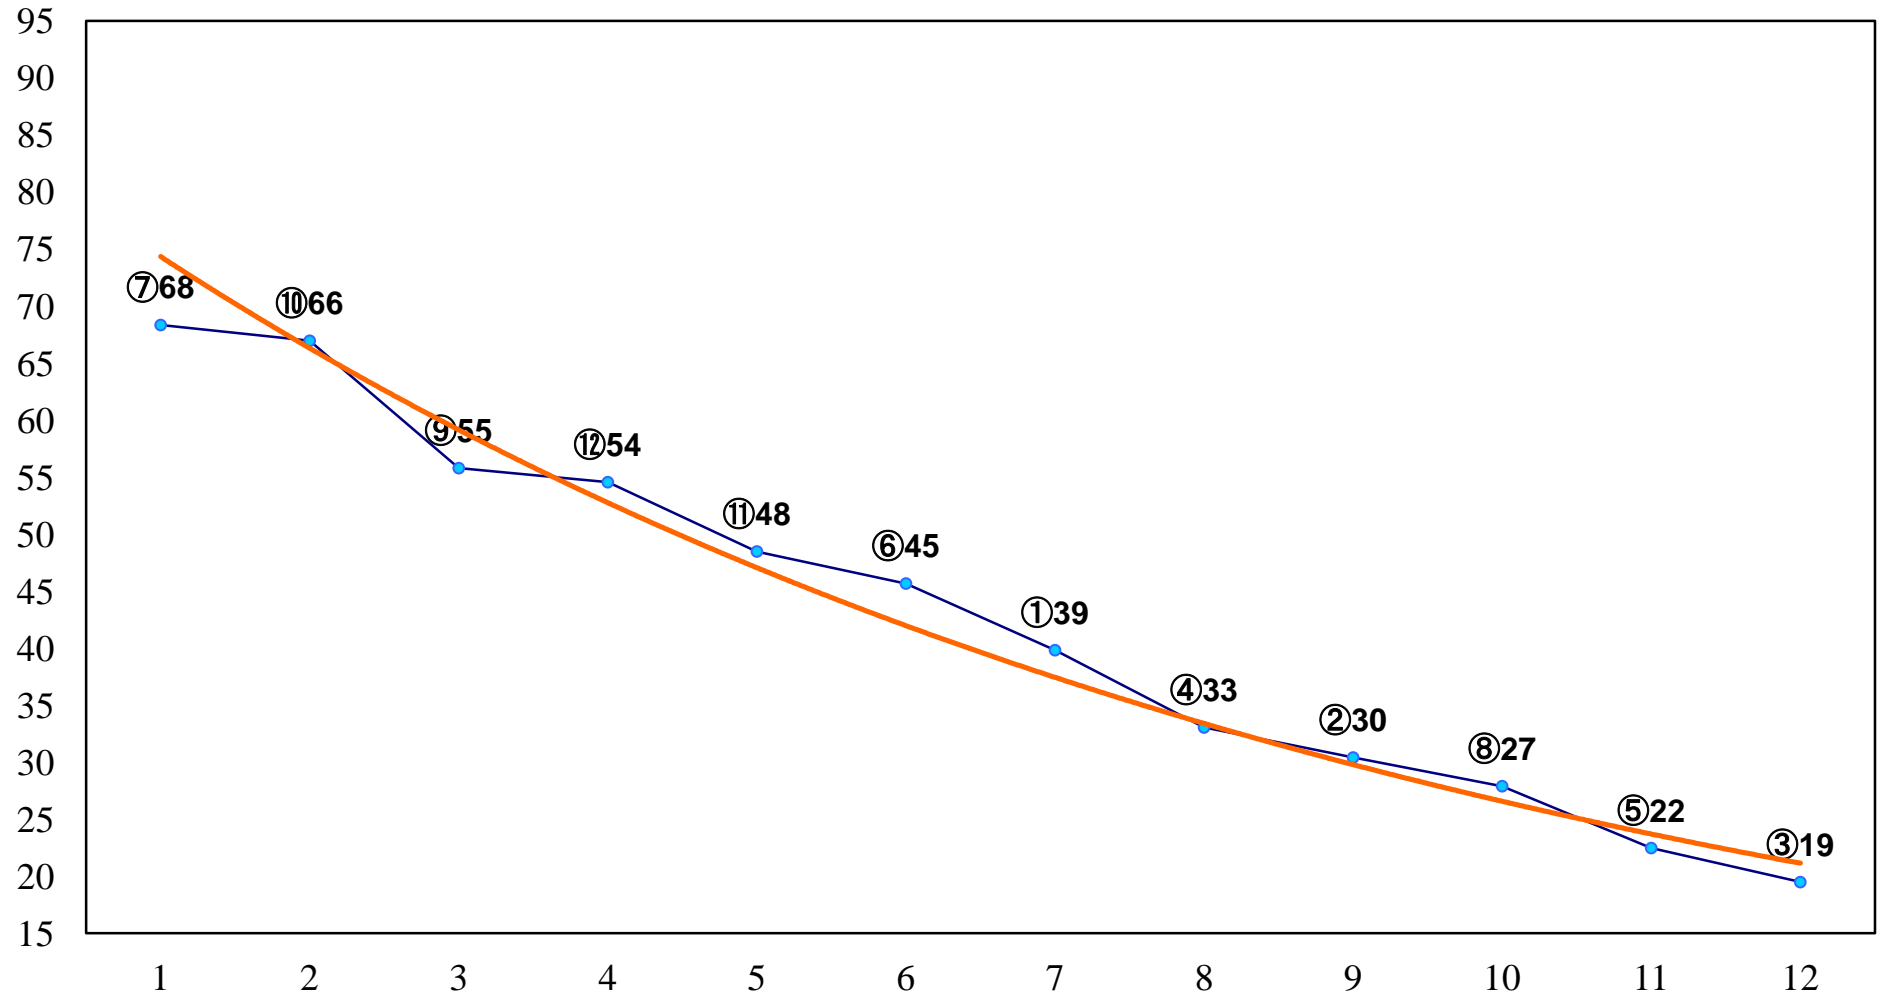

2015年08月20日(木) 川崎競馬 6R 18:30
C3四五 左1500m

2015年08月20日(木) 川崎競馬 7R 19:05
SPAT4プレミアムポイント賞C1五 左1500m

2015年08月20日(木) 川崎競馬 8R 19:40
月見草特別3歳1 左1600m

2015年08月20日(木) 川崎競馬 9R 20:15
綺羅星特別B3二 左1500m

2015年08月20日(木) 川崎競馬 10R 20:50
スターライト特別C1ニ 左1500m