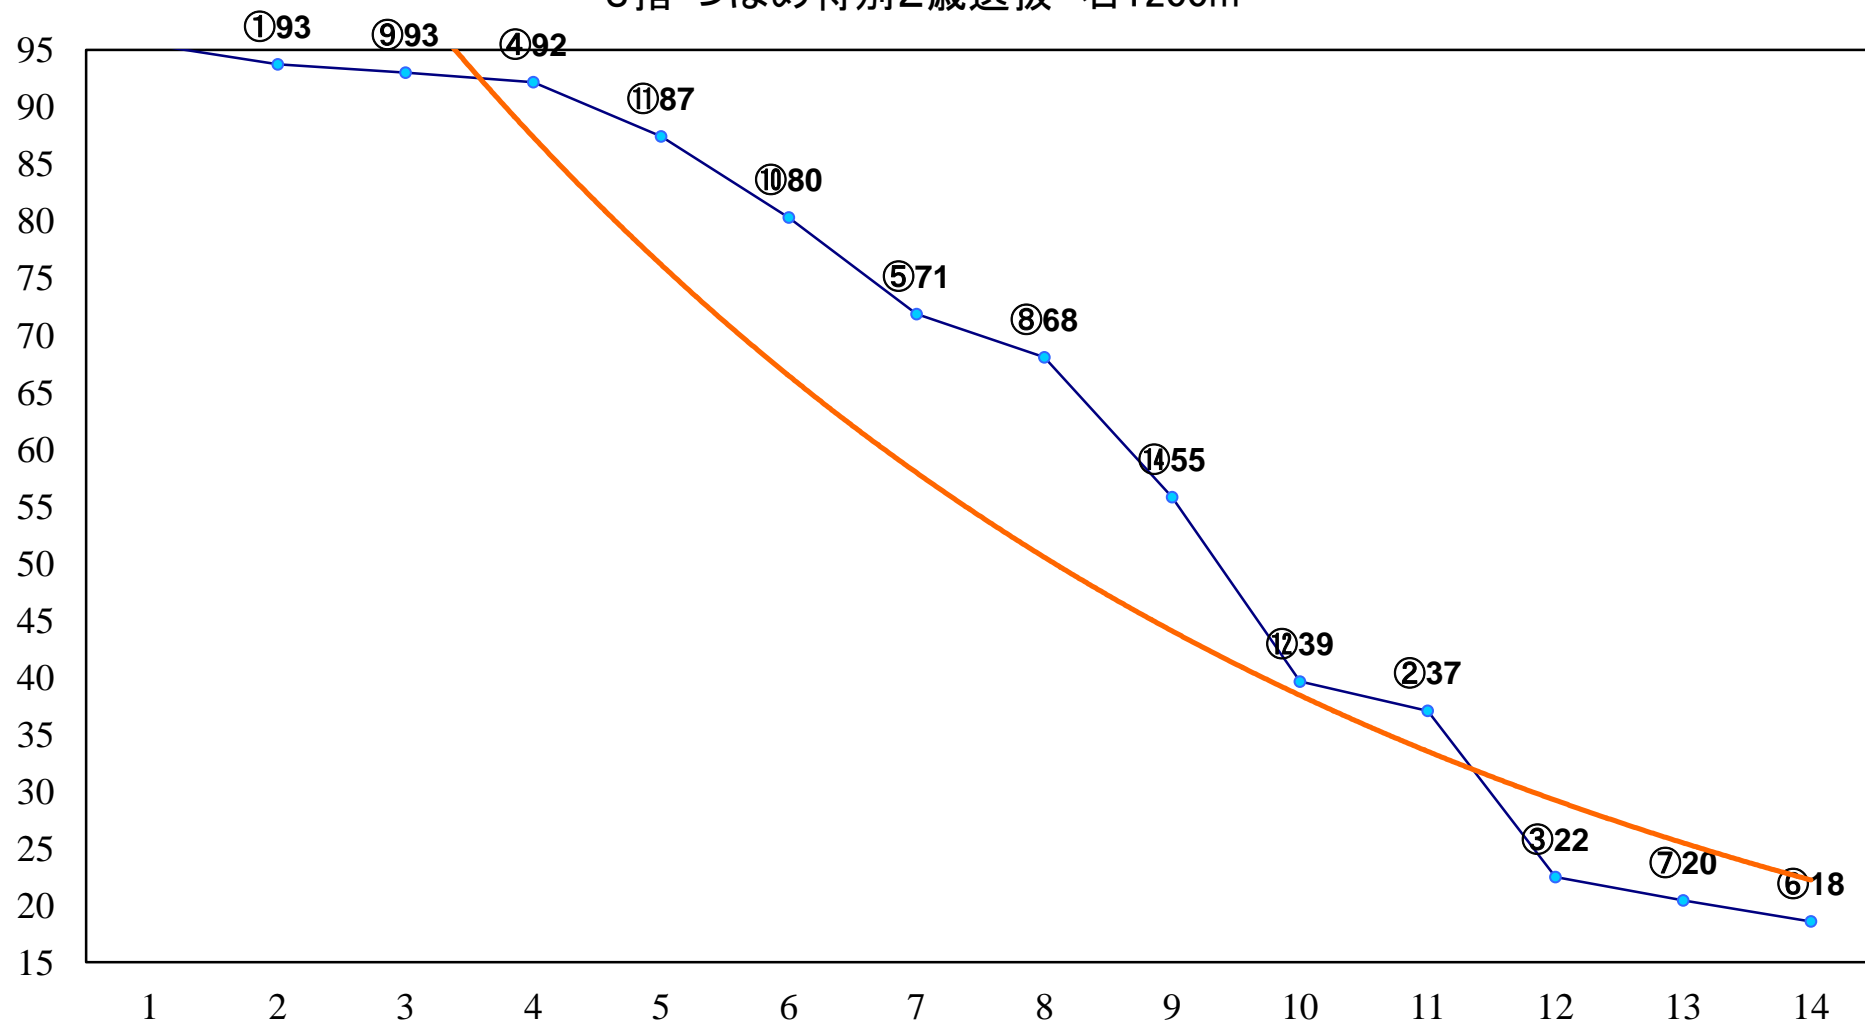

2015年08月27日(木) 大井競馬 10R 19:40

J指 つばめ特別2歳選抜 右1200m