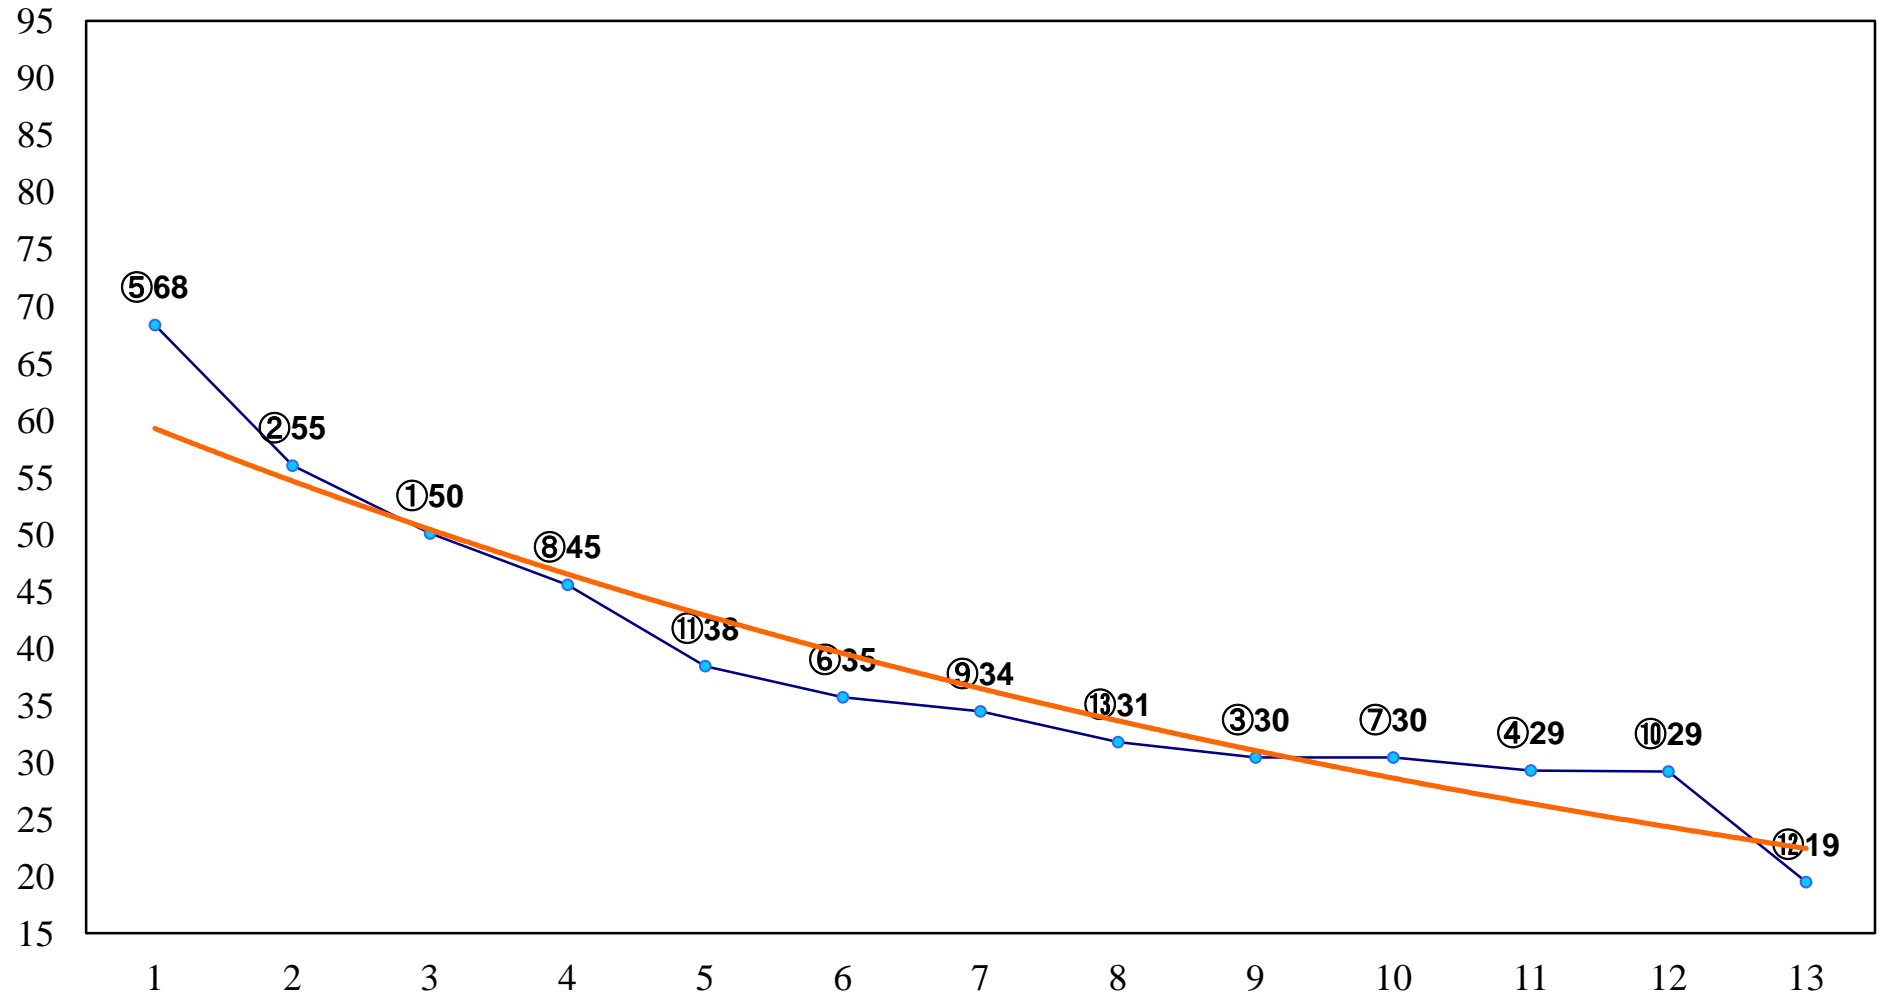

2015年08月27日(木) 大井競馬 1R 15:00
C3二三四 右1200m

2015年08月27日(木) 大井競馬 2R 15:30
C3二三四 右1400m

2015年08月27日(木) 大井競馬 3R 16:00
C3二三四 右1600m

2015年08月27日(木) 大井競馬 4R 16:30
2歳新馬 右1000m

2015年08月27日(木) 大井競馬 5R 17:00
3歳230万円以下 右1200m

2015年08月27日(木) 大井競馬 6R 17:30
3歳230万円以下 右1500m

2015年08月27日(木) 大井競馬 7R 18:00
C2九十一 右1200m

2015年08月27日(木) 大井競馬 8R 18:30
C2九 十 十一 右1400m

2015年08月27日(木) 大井競馬 9R 19:05
C2九 十 十一 右1600m

2015年08月27日(木) 大井競馬 10R 19:40