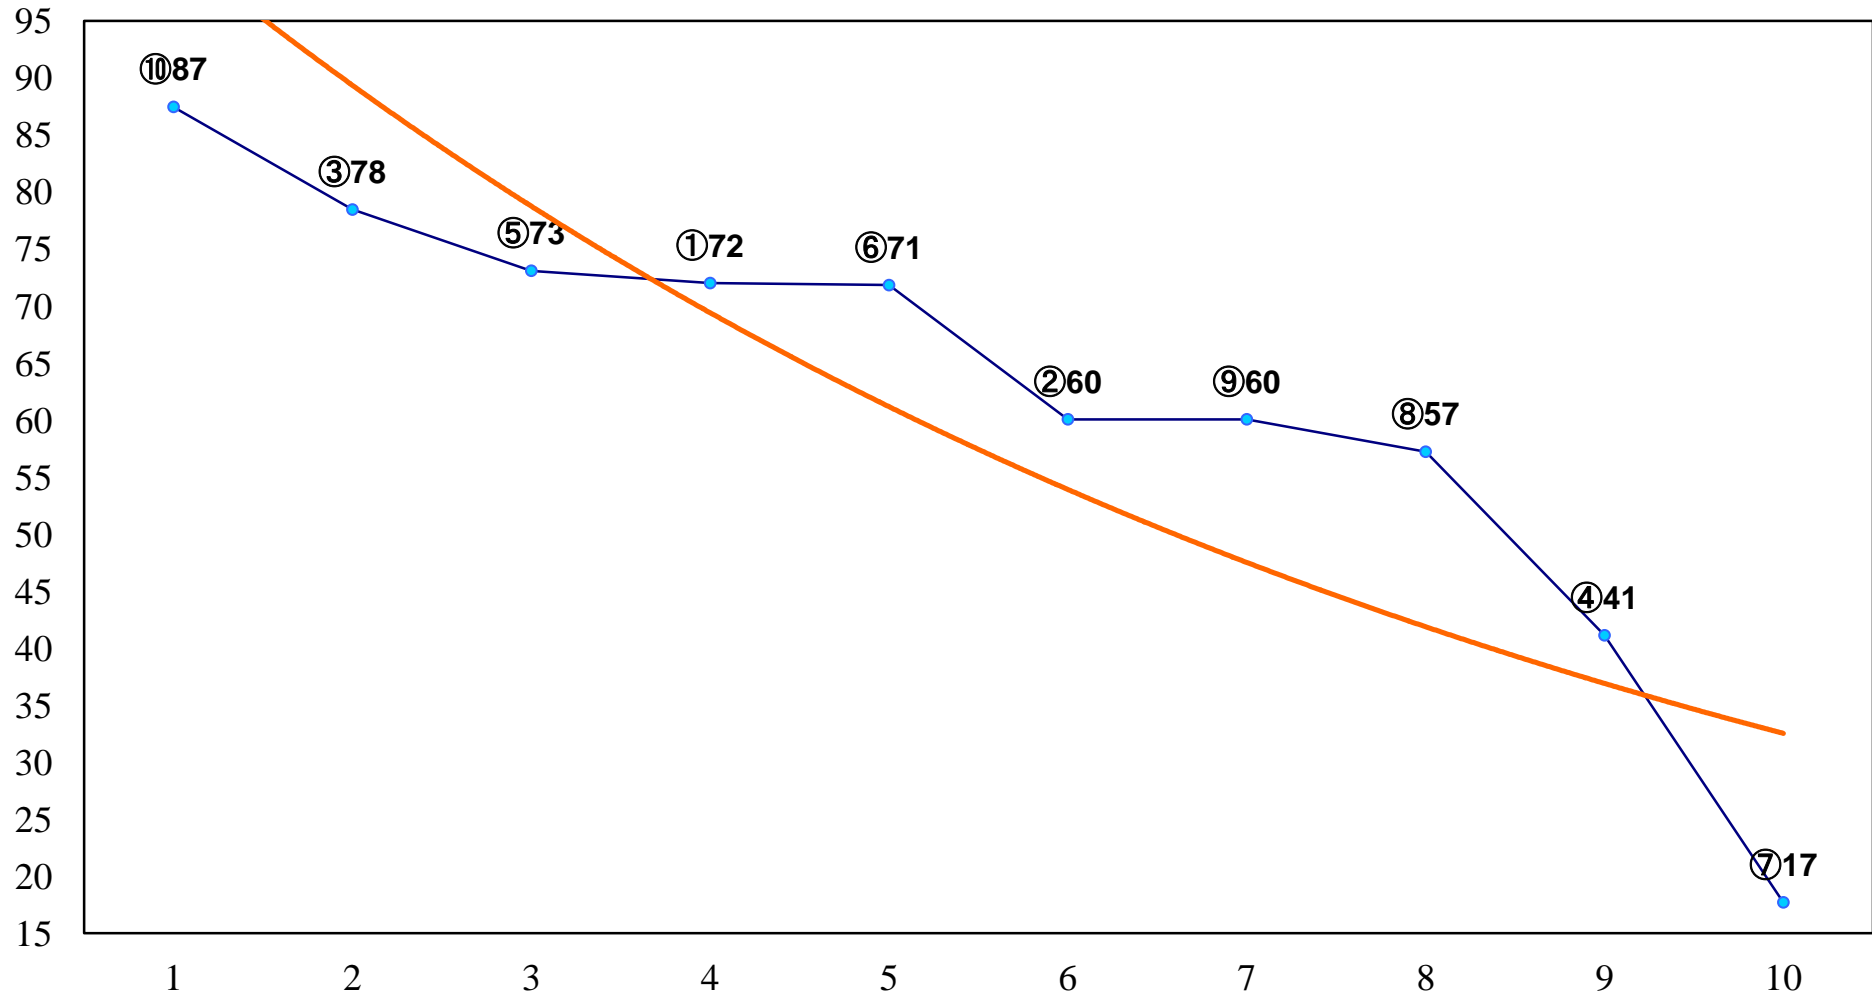

2015年08月27日(木) 大井競馬 1R 15:00
C3二三四 右1200m

2015年08月27日(木) 大井競馬 2R 15:30
C3二三四 右1400m

2015年08月27日(木) 大井競馬 3R 16:00
C3二三四 右1600m

2015年08月27日(木) 大井競馬 4R 16:30
2歳新馬 右1000m

2015年08月27日(木) 大井競馬 5R 17:00
3歳230万円以下 右1200m

2015年08月27日(木) 大井競馬 6R 17:30
3歳230万円以下 右1500m

2015年08月27日(木) 大井競馬 7R 18:00
C2九十一 右1200m

2015年08月27日(木) 大井競馬 8R 18:30
C2九 十 十一 右1400m

2015年08月27日(木) 大井競馬 9R 19:05
C2九 十 十一 右1600m

2015年08月27日(木) 大井競馬 10R 19:40