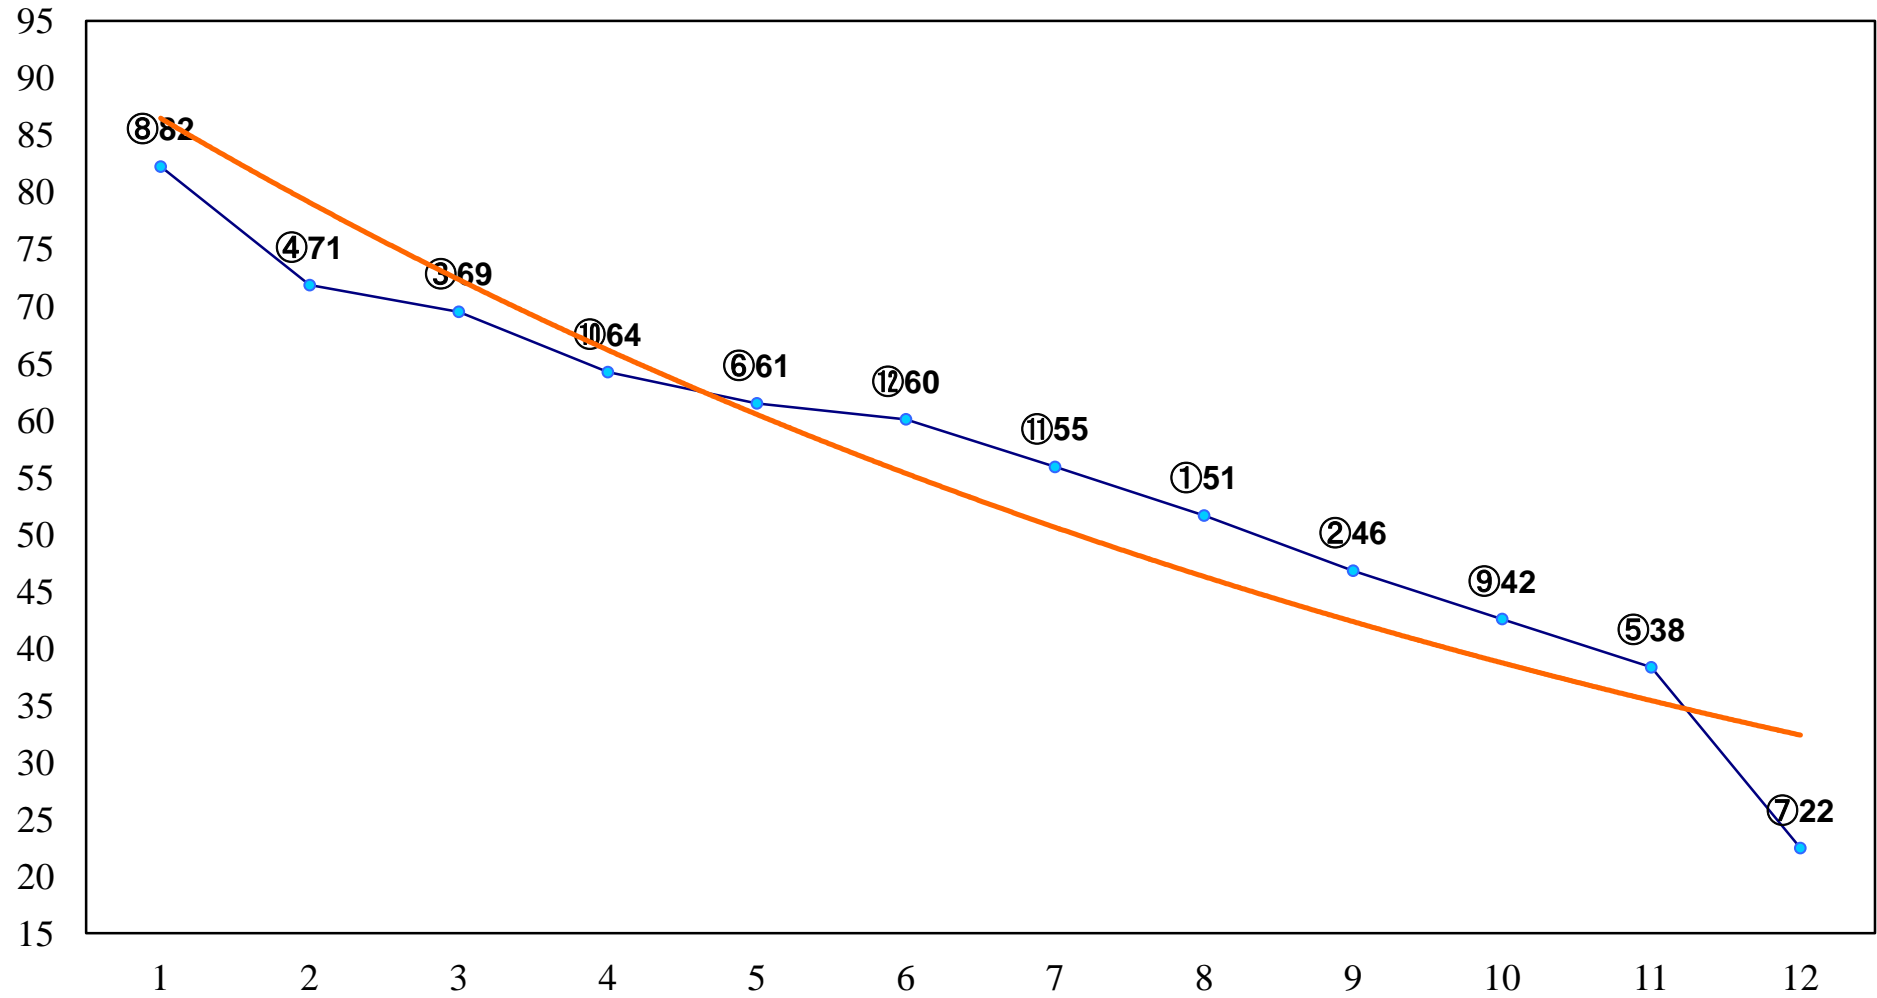

2015年08月27日(木) 大井競馬 1R 15:00
C3二三四 右1200m

2015年08月27日(木) 大井競馬 2R 15:30
C3二三四 右1400m

2015年08月27日(木) 大井競馬 3R 16:00
C3二三四 右1600m

2015年08月27日(木) 大井競馬 4R 16:30
2歳新馬 右1000m

2015年08月27日(木) 大井競馬 5R 17:00
3歳230万円以下 右1200m

2015年08月27日(木) 大井競馬 6R 17:30
3歳230万円以下 右1500m

2015年08月27日(木) 大井競馬 7R 18:00
C2九十一 右1200m

2015年08月27日(木) 大井競馬 8R 18:30
C2九 十 十一 右1400m

2015年08月27日(木) 大井競馬 9R 19:05
C2九 十 十一 右1600m

2015年08月27日(木) 大井競馬 10R 19:40