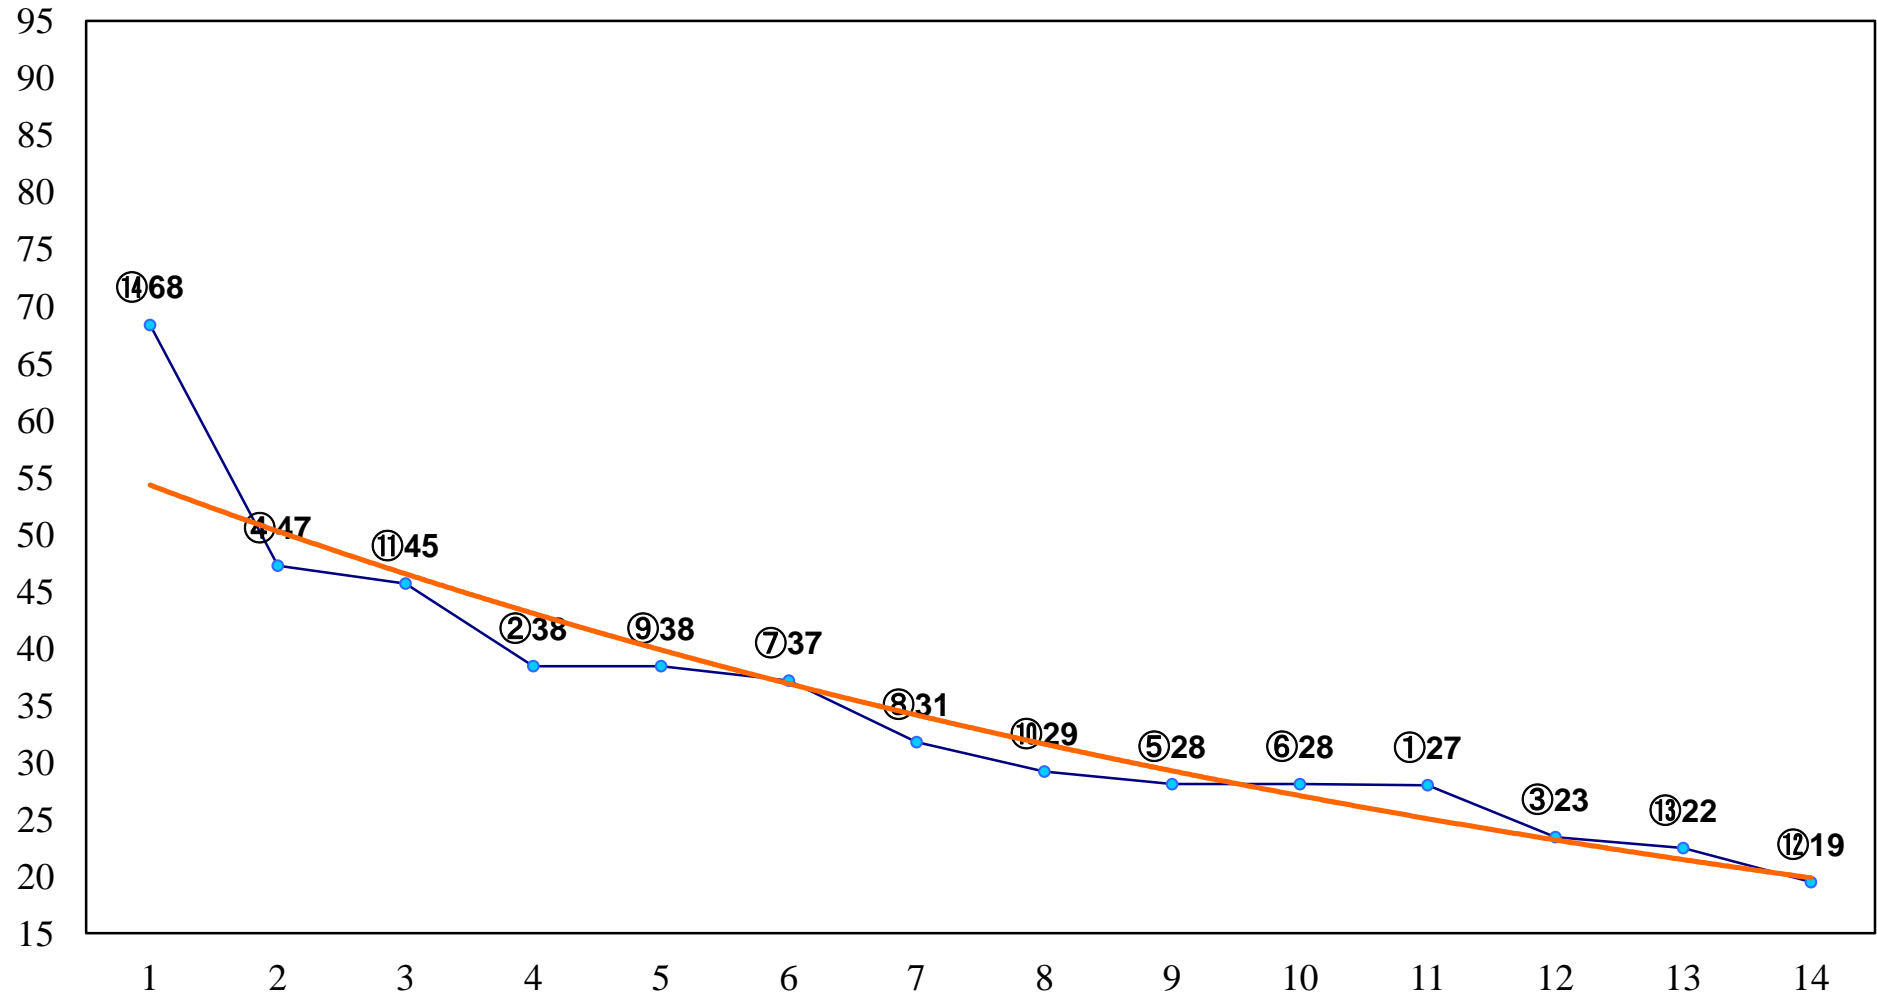

2015年08月27日(木) 大井競馬 1R 15:00
C3二三四 右1200m

2015年08月27日(木) 大井競馬 2R 15:30
C3二三四 右1400m

2015年08月27日(木) 大井競馬 3R 16:00
C3二三四 右1600m

2015年08月27日(木) 大井競馬 4R 16:30
2歳新馬 右1000m

2015年08月27日(木) 大井競馬 5R 17:00
3歳230万円以下 右1200m

2015年08月27日(木) 大井競馬 6R 17:30
3歳230万円以下 右1500m

2015年08月27日(木) 大井競馬 7R 18:00
C2九十一 右1200m

2015年08月27日(木) 大井競馬 8R 18:30
C2九 十 十一 右1400m

2015年08月27日(木) 大井競馬 9R 19:05
C2九 十 十一 右1600m

2015年08月27日(木) 大井競馬 10R 19:40