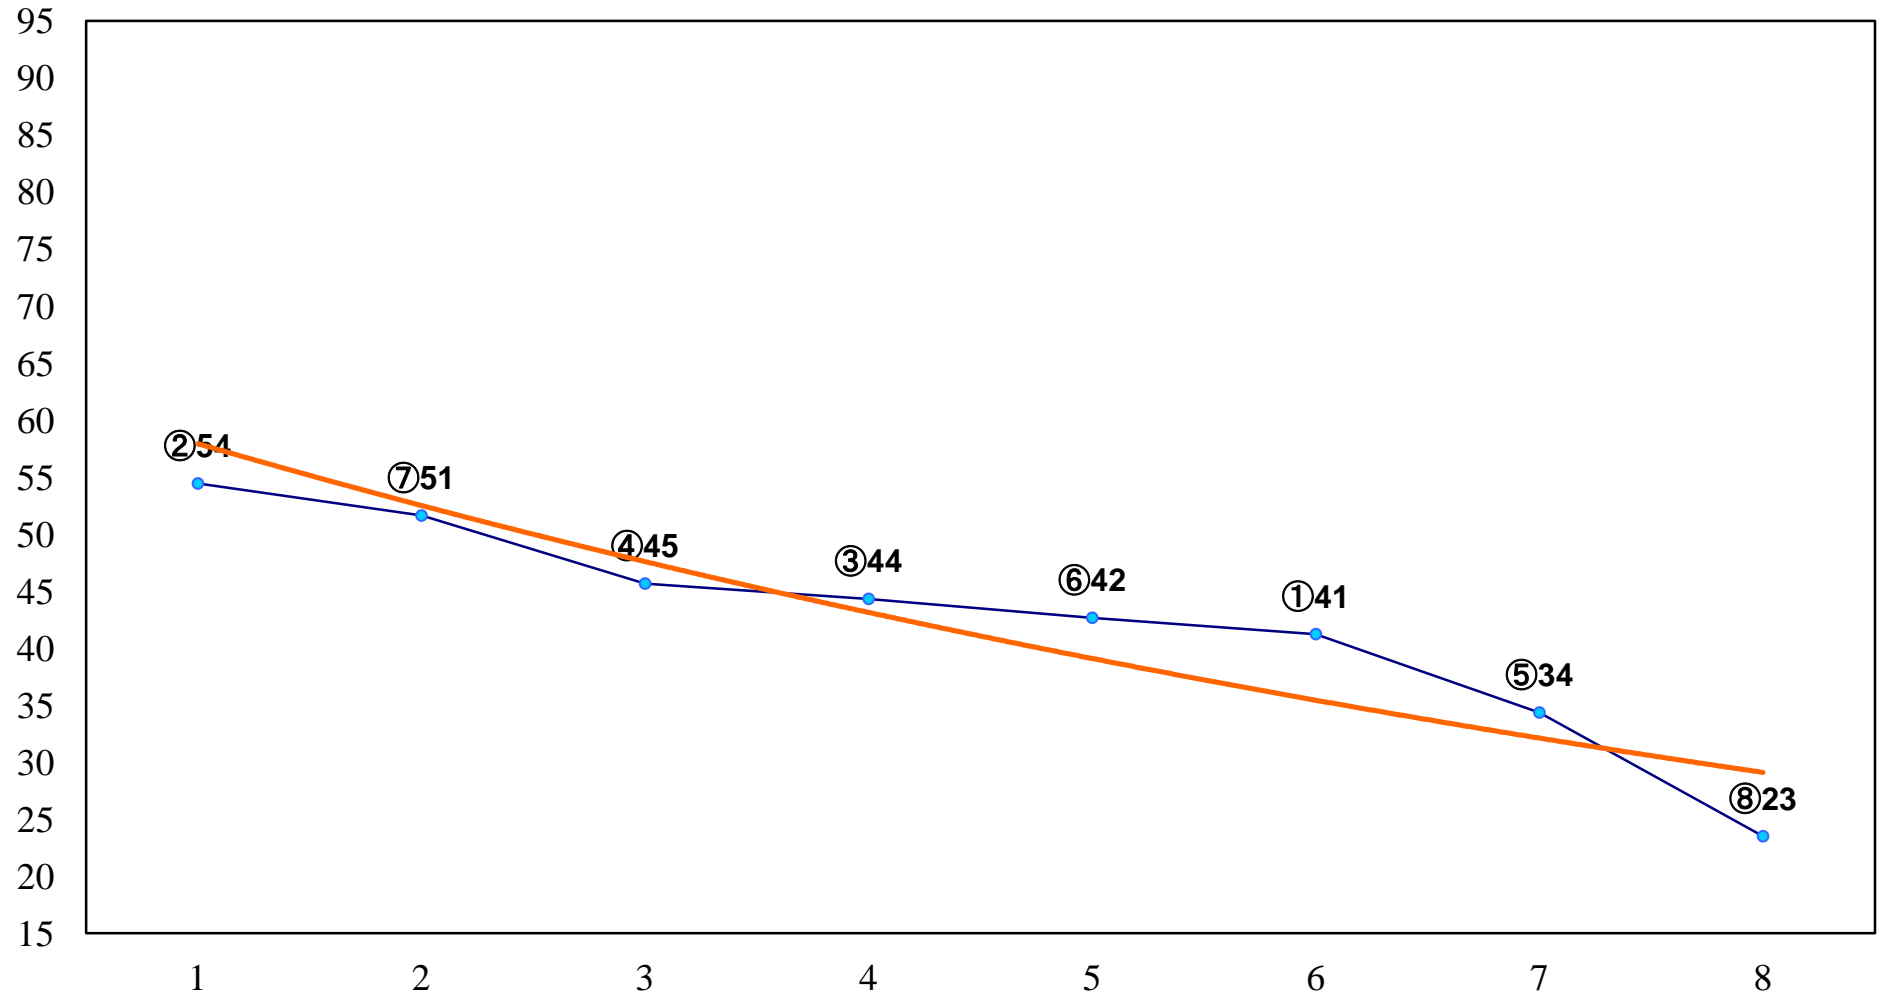

2015年08月27日(木) 大井競馬 1R 15:00
C3二三四 右1200m

2015年08月27日(木) 大井競馬 2R 15:30
C3二三四 右1400m

2015年08月27日(木) 大井競馬 3R 16:00
C3二三四 右1600m

2015年08月27日(木) 大井競馬 4R 16:30
2歳新馬 右1000m

2015年08月27日(木) 大井競馬 5R 17:00
3歳230万円以下 右1200m

2015年08月27日(木) 大井競馬 6R 17:30
3歳230万円以下 右1500m

2015年08月27日(木) 大井競馬 7R 18:00
C2九十一 右1200m

2015年08月27日(木) 大井競馬 8R 18:30
C2九 十 十一 右1400m

2015年08月27日(木) 大井競馬 9R 19:05
C2九 十 十一 右1600m

2015年08月27日(木) 大井競馬 10R 19:40