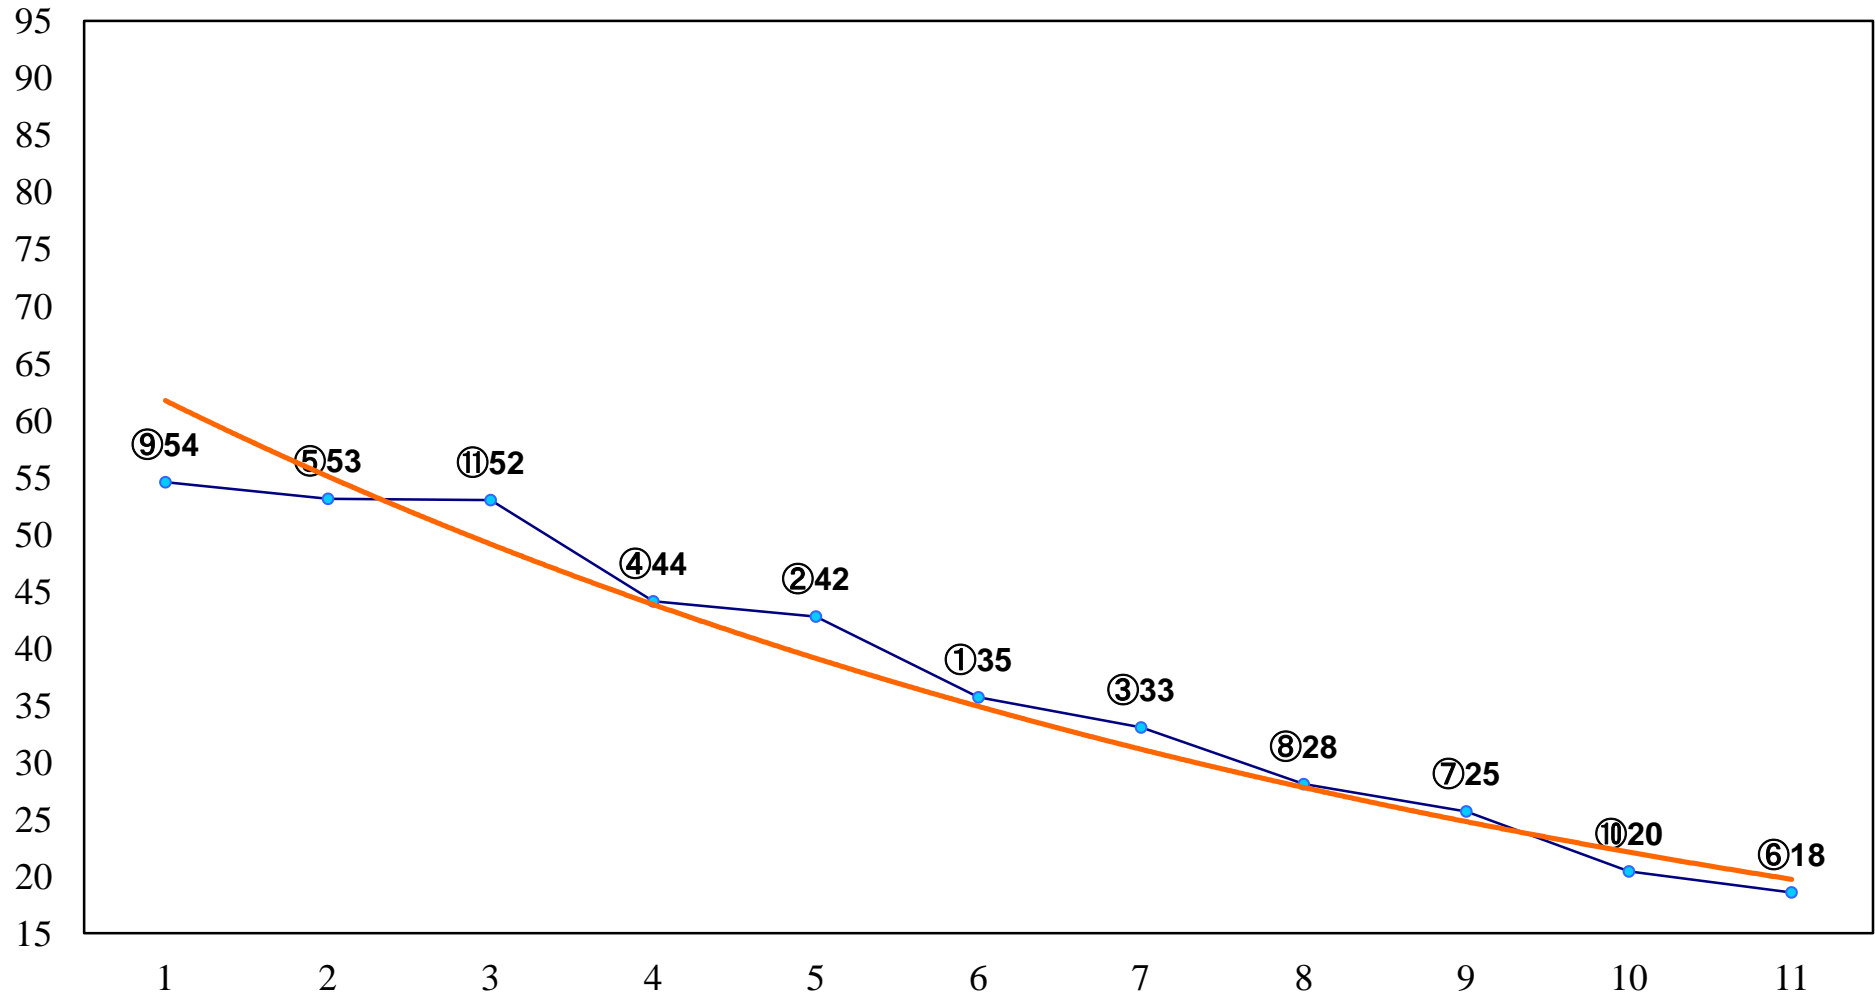

2015年08月27日(木) 大井競馬 1R 15:00
C3二三四 右1200m

2015年08月27日(木) 大井競馬 2R 15:30
C3二三四 右1400m

2015年08月27日(木) 大井競馬 3R 16:00
C3二三四 右1600m

2015年08月27日(木) 大井競馬 4R 16:30
2歳新馬 右1000m

2015年08月27日(木) 大井競馬 5R 17:00
3歳230万円以下 右1200m

2015年08月27日(木) 大井競馬 6R 17:30
3歳230万円以下 右1500m

2015年08月27日(木) 大井競馬 7R 18:00
C2九十一 右1200m

2015年08月27日(木) 大井競馬 8R 18:30
C2九 十 十一 右1400m

2015年08月27日(木) 大井競馬 9R 19:05
C2九 十 十一 右1600m

2015年08月27日(木) 大井競馬 10R 19:40