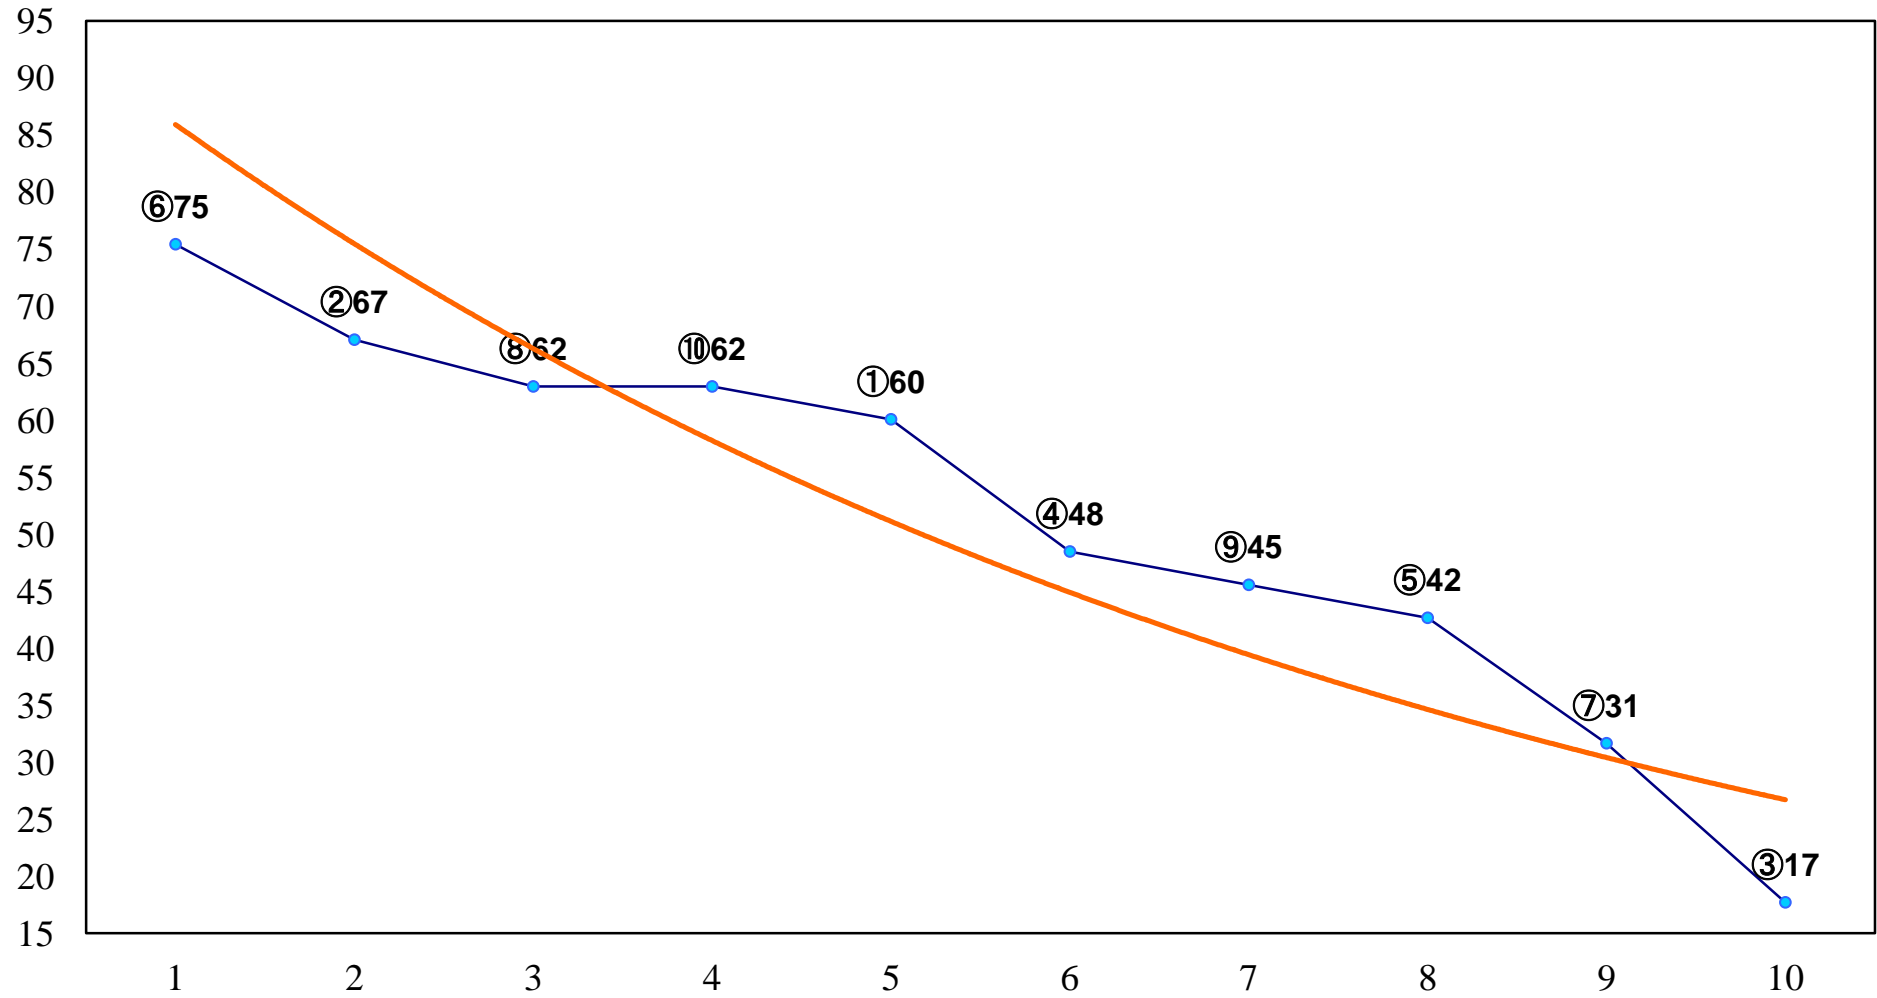

2015年08月27日(木) 大井競馬 6R 17:30
3歳230万円以下 右1500m

2015年08月27日(木) 大井競馬 7R 18:00
C2九十一 右1200m

2015年08月27日(木) 大井競馬 8R 18:30
C2九 十 十一 右1400m

2015年08月27日(木) 大井競馬 9R 19:05
C2九 十 十一 右1600m

2015年08月27日(木) 大井競馬 10R 19:40