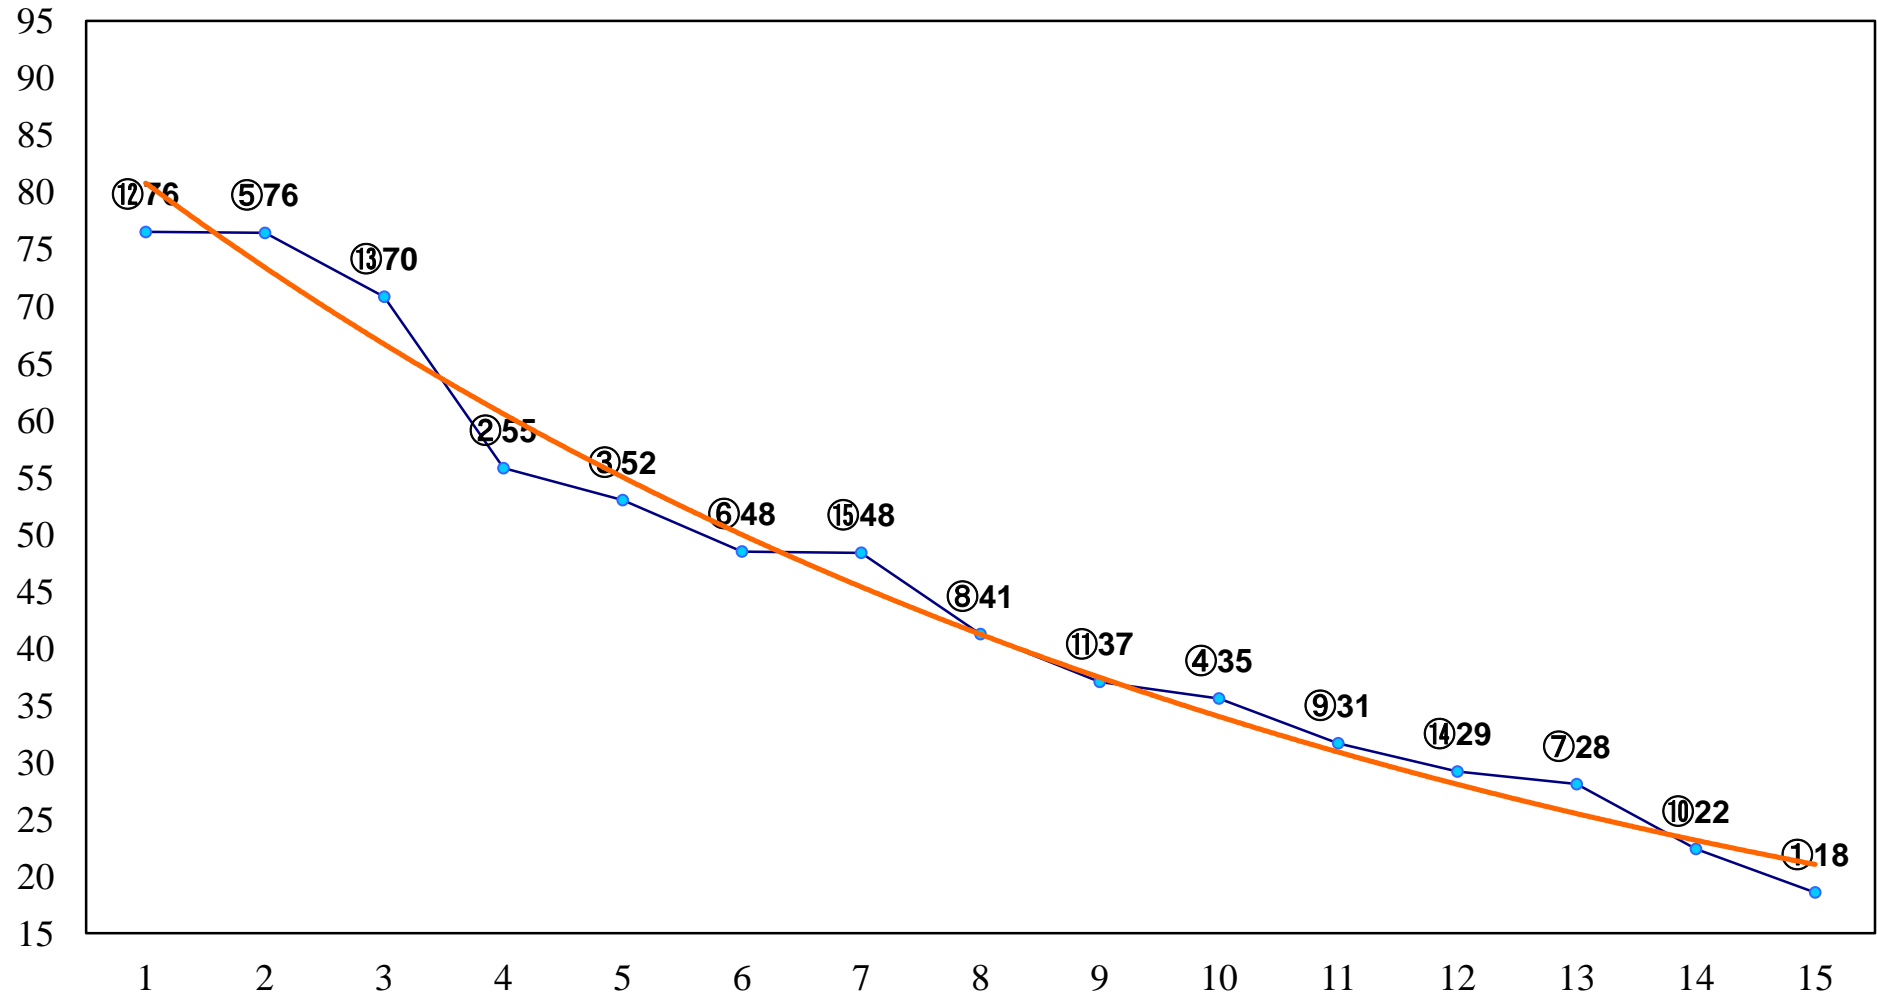

2015年08月27日(木) 大井競馬 11R 20:15
ペリドット賞B3三選抜特別 右1400m