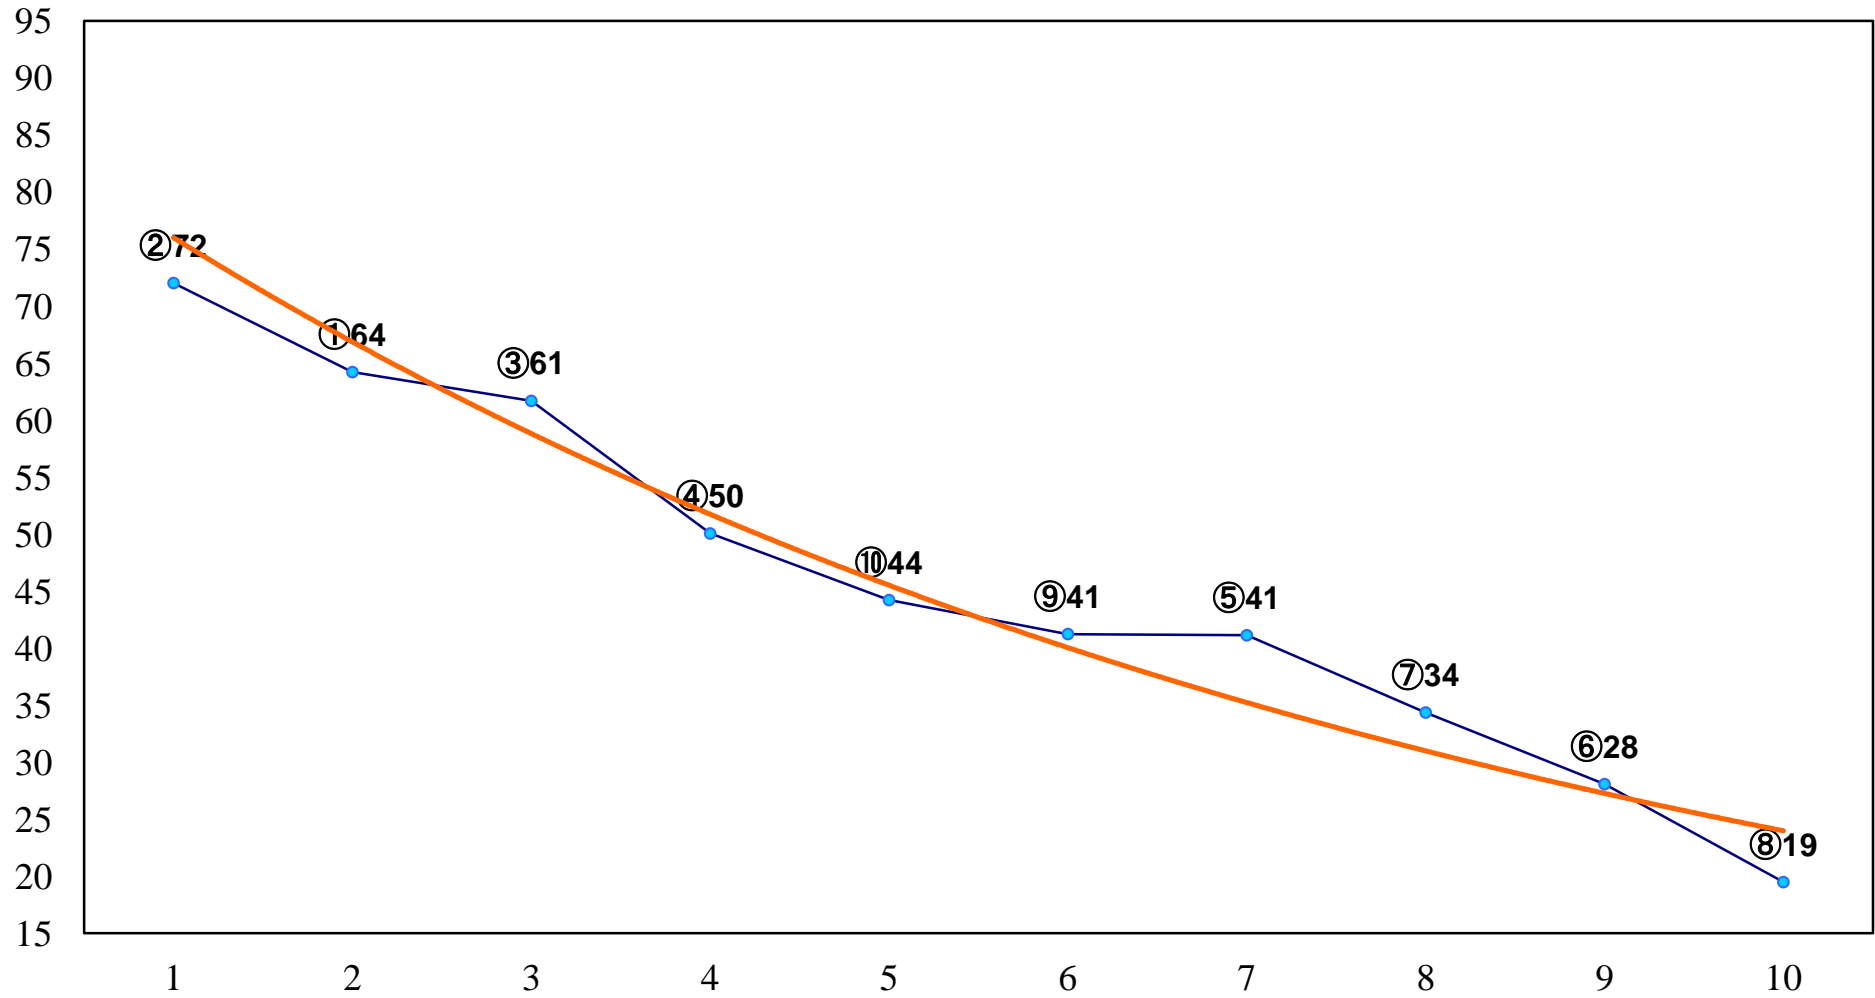

2015年08月27日(木) 大井競馬 1R 15:00
C3二三四 右1200m

2015年08月27日(木) 大井競馬 2R 15:30
C3二三四 右1400m

2015年08月27日(木) 大井競馬 3R 16:00
C3二三四 右1600m

2015年08月27日(木) 大井競馬 4R 16:30
2歳新馬 右1000m

2015年08月27日(木) 大井競馬 5R 17:00
3歳230万円以下 右1200m

2015年08月27日(木) 大井競馬 6R 17:30
3歳230万円以下 右1500m

2015年08月27日(木) 大井競馬 7R 18:00
C2九十一 右1200m

2015年08月27日(木) 大井競馬 8R 18:30
C2九 十 十一 右1400m

2015年08月27日(木) 大井競馬 9R 19:05
C2九 十 十一 右1600m

2015年08月27日(木) 大井競馬 10R 19:40