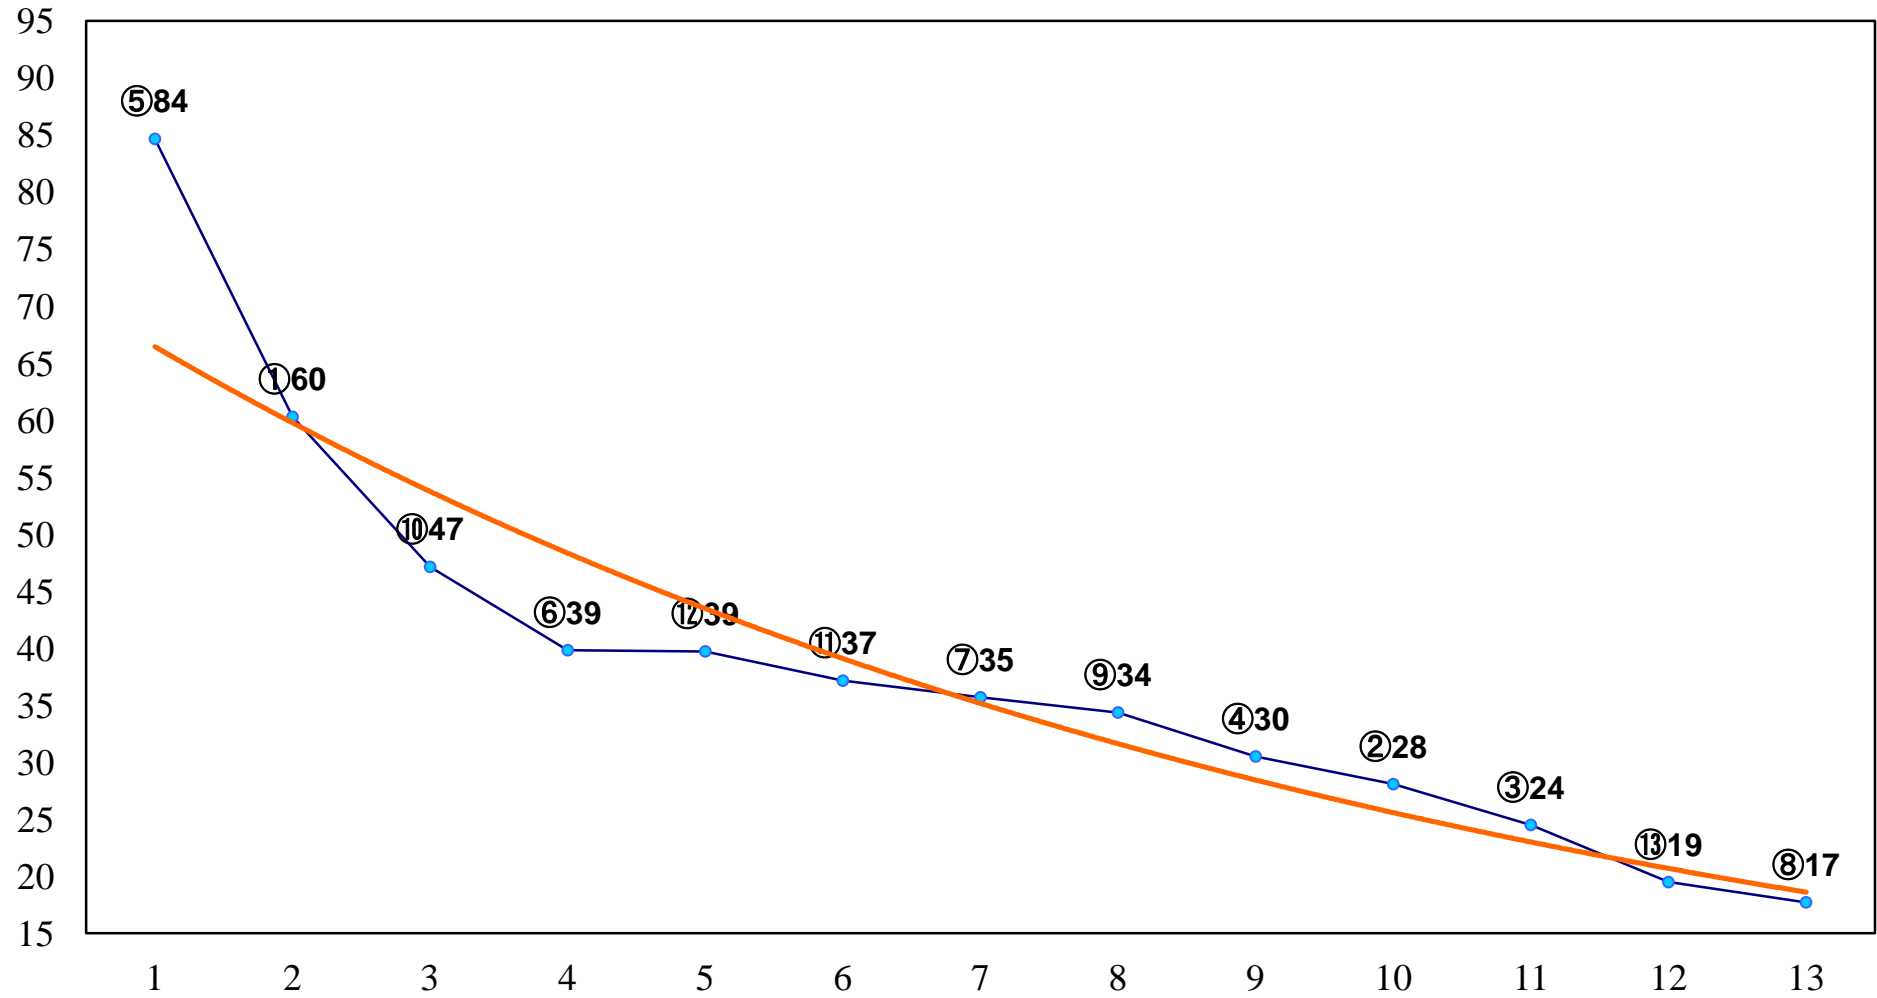

2015年08月27日(木) 大井競馬 1R 15:00
C3二三四 右1200m

2015年08月27日(木) 大井競馬 2R 15:30
C3二三四 右1400m

2015年08月27日(木) 大井競馬 3R 16:00
C3二三四 右1600m

2015年08月27日(木) 大井競馬 4R 16:30
2歳新馬 右1000m

2015年08月27日(木) 大井競馬 5R 17:00
3歳230万円以下 右1200m

2015年08月27日(木) 大井競馬 6R 17:30
3歳230万円以下 右1500m

2015年08月27日(木) 大井競馬 7R 18:00
C2九十一 右1200m

2015年08月27日(木) 大井競馬 8R 18:30
C2九 十 十一 右1400m

2015年08月27日(木) 大井競馬 9R 19:05
C2九 十 十一 右1600m

2015年08月27日(木) 大井競馬 10R 19:40