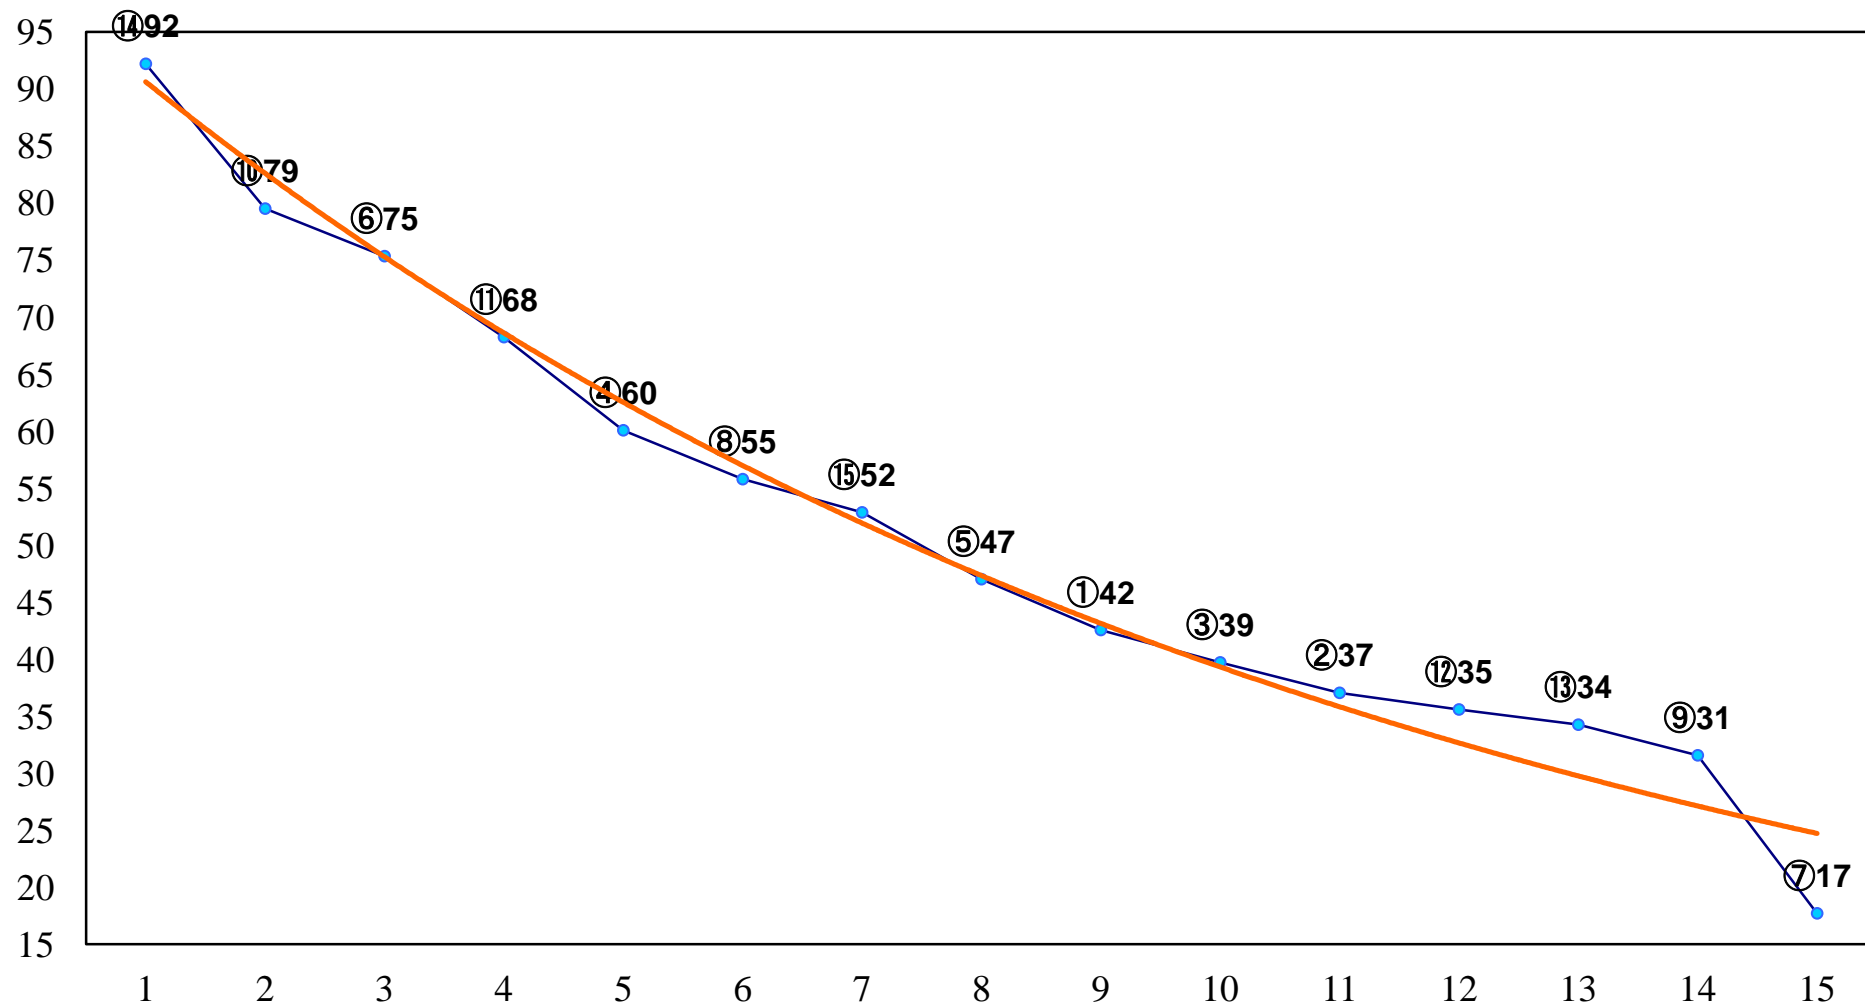

2015年08月28日(金) 大井競馬 6R 17:30
3歳320万円以下 右1400m

2015年08月28日(金) 大井競馬 7R 18:00
3歳320万円以下 右1600m

2015年08月28日(金) 大井競馬 8R 18:30
C1四五 右1200m

2015年08月28日(金) 大井競馬 9R 19:05
C1四五 右1600m

2015年08月28日(金) 大井競馬 10R 19:40
いて座特別C2二選抜 右1200m