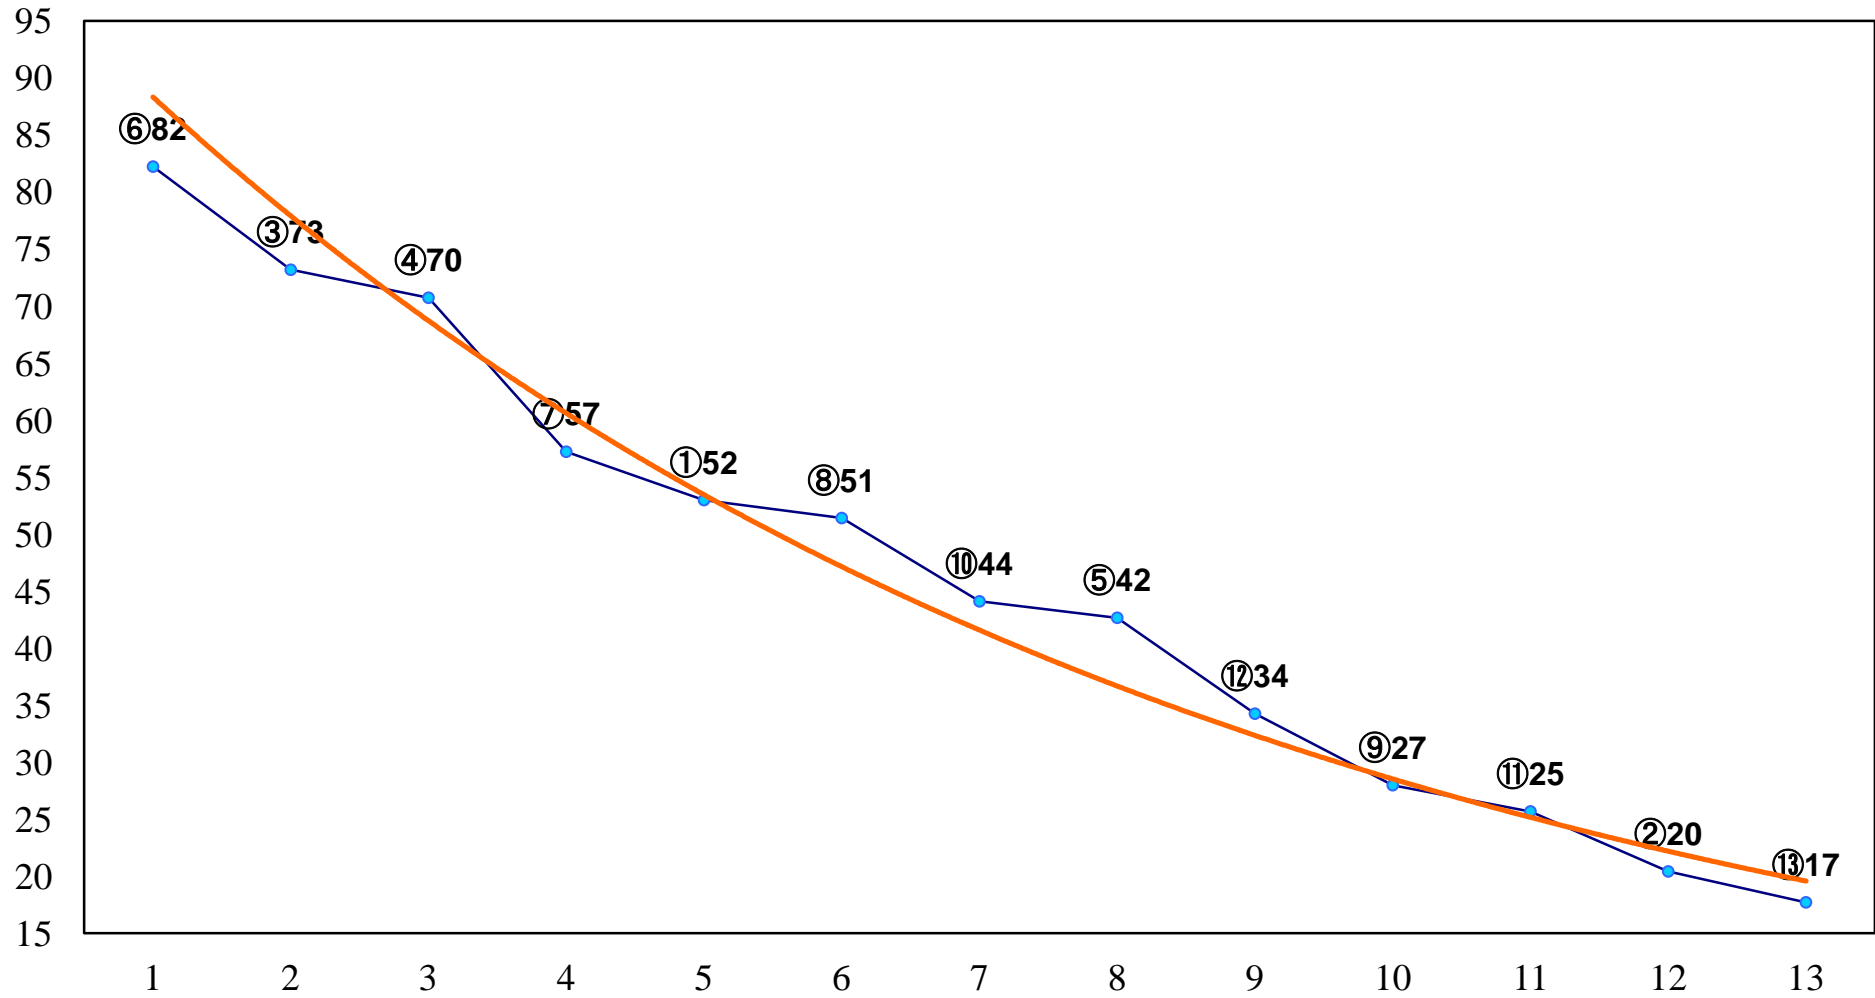

2015年08月28日(金) 大井競馬 1R 15:00
C2十二C3一 右1200m

2015年08月28日(金) 大井競馬 2R 15:30
C2十二C3一 右1600m

2015年08月28日(金) 大井競馬 3R 16:00
2歳新馬 右1200m

2015年08月28日(金) 大井競馬 4R 16:30
2歳新馬 右1400m

2015年08月28日(金) 大井競馬 5R 17:00
3歳320万円以下 右1200m

2015年08月28日(金) 大井競馬 6R 17:30
3歳320万円以下 右1400m

2015年08月28日(金) 大井競馬 7R 18:00
3歳320万円以下 右1600m

2015年08月28日(金) 大井競馬 8R 18:30
C1四五 右1200m

2015年08月28日(金) 大井競馬 9R 19:05
C1四五 右1600m

2015年08月28日(金) 大井競馬 10R 19:40
いて座特別C2二選抜 右1200m