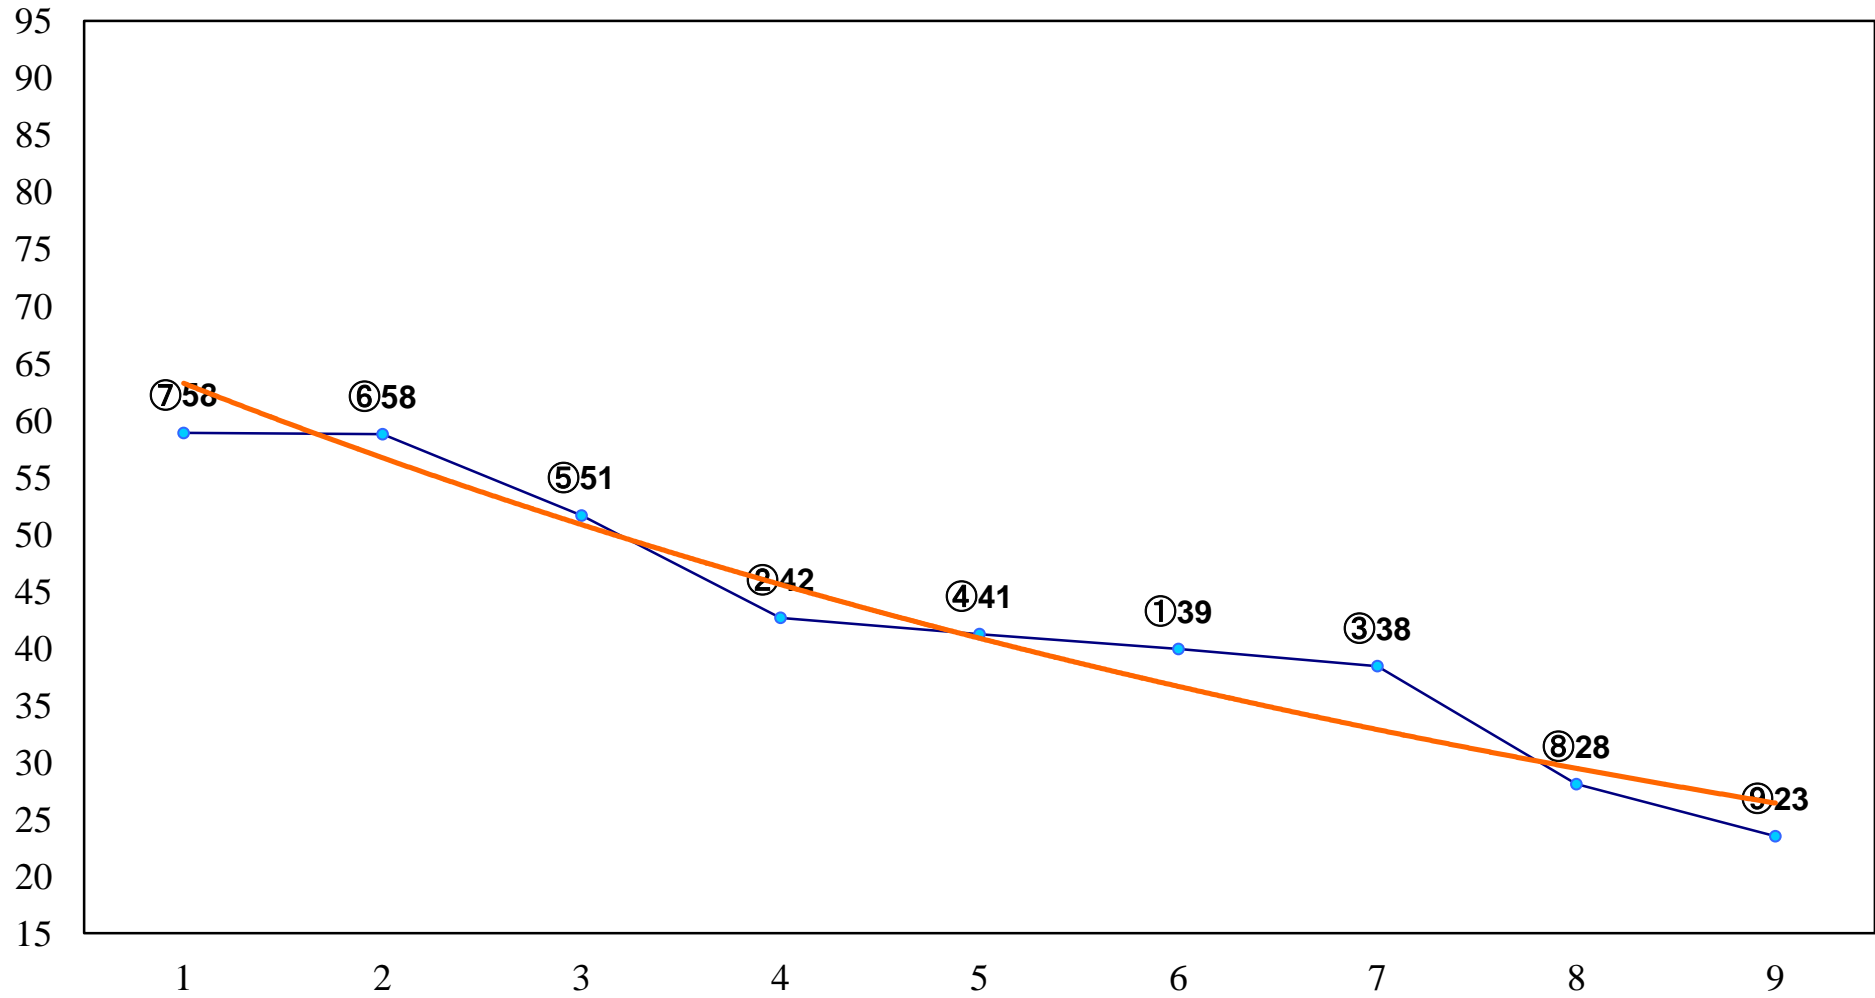

2015年08月28日(金) 大井競馬 1R 15:00
C2十二C3一 右1200m

2015年08月28日(金) 大井競馬 2R 15:30
C2十二C3一 右1600m

2015年08月28日(金) 大井競馬 3R 16:00
2歳新馬 右1200m

2015年08月28日(金) 大井競馬 4R 16:30
2歳新馬 右1400m

2015年08月28日(金) 大井競馬 5R 17:00
3歳320万円以下 右1200m

2015年08月28日(金) 大井競馬 6R 17:30
3歳320万円以下 右1400m

2015年08月28日(金) 大井競馬 7R 18:00
3歳320万円以下 右1600m

2015年08月28日(金) 大井競馬 8R 18:30
C1四五 右1200m

2015年08月28日(金) 大井競馬 9R 19:05
C1四五 右1600m

2015年08月28日(金) 大井競馬 10R 19:40
いて座特別C2二選抜 右1200m