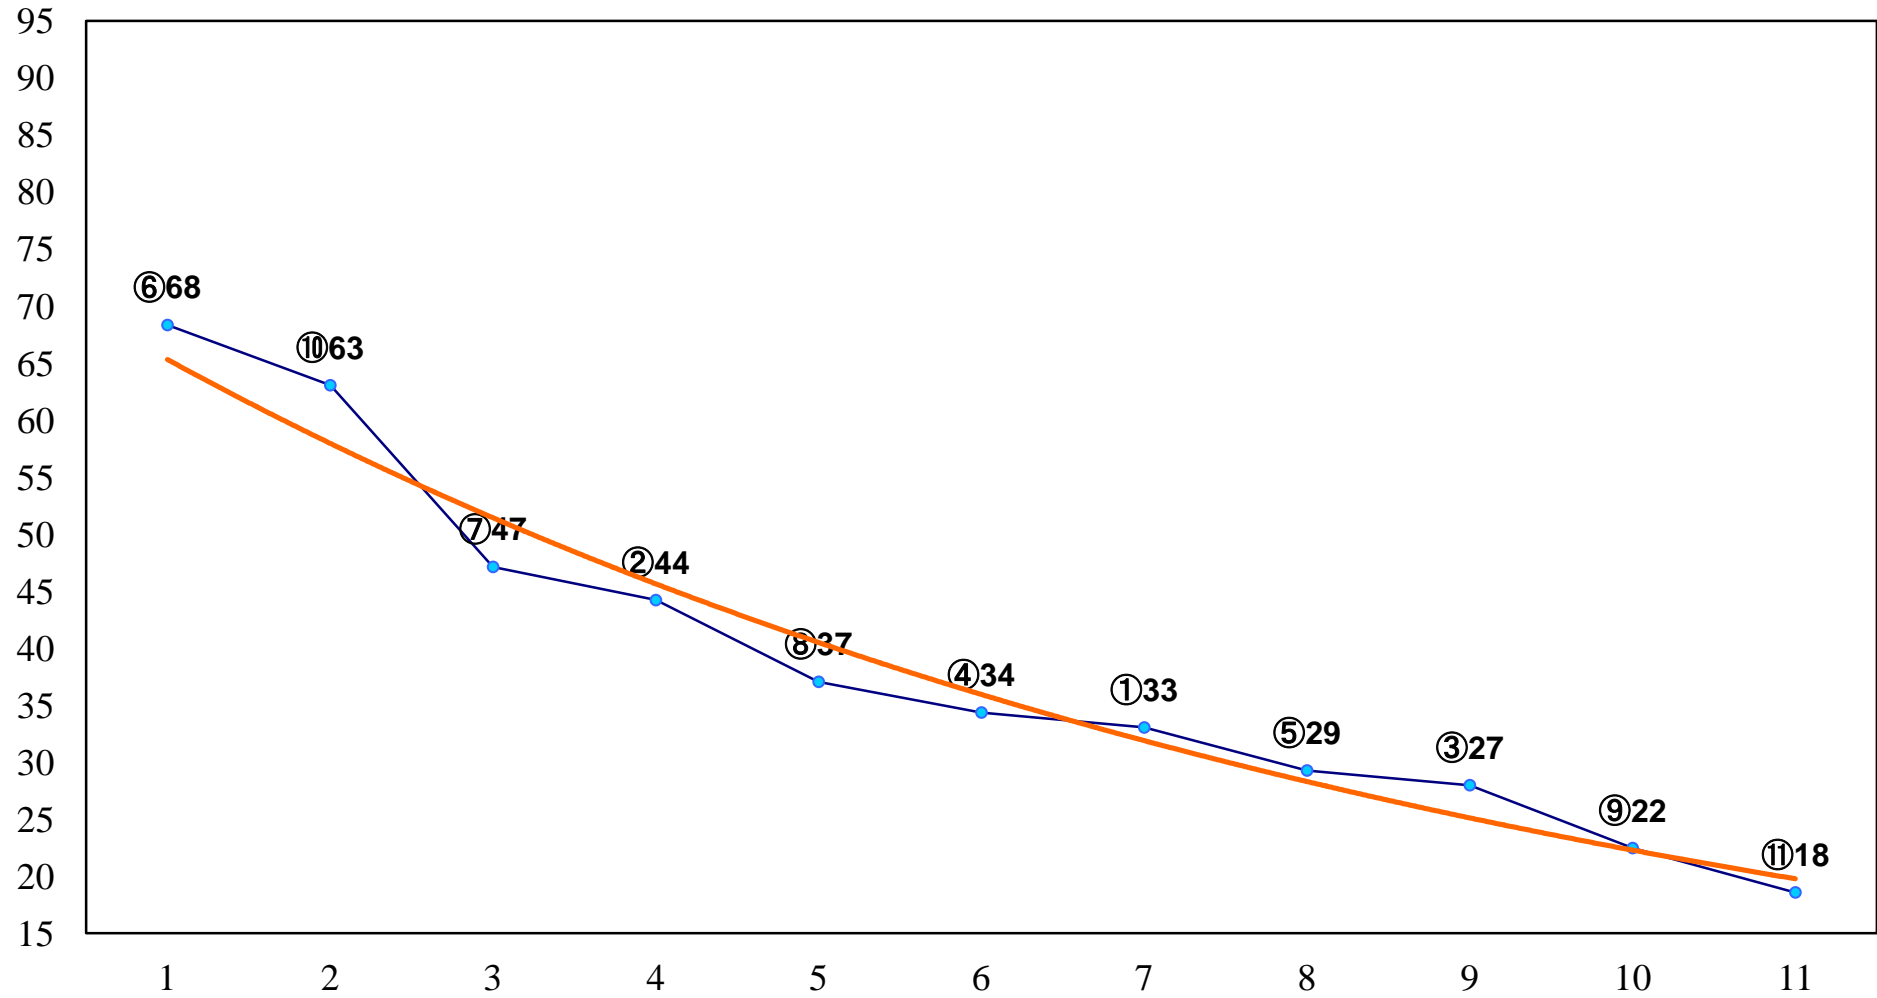

2015年08月28日(金) 大井競馬 6R 17:30
3歳320万円以下 右1400m

2015年08月28日(金) 大井競馬 7R 18:00
3歳320万円以下 右1600m

2015年08月28日(金) 大井競馬 8R 18:30
C1四五 右1200m

2015年08月28日(金) 大井競馬 9R 19:05
C1四五 右1600m

2015年08月28日(金) 大井競馬 10R 19:40
いて座特別C2二選抜 右1200m