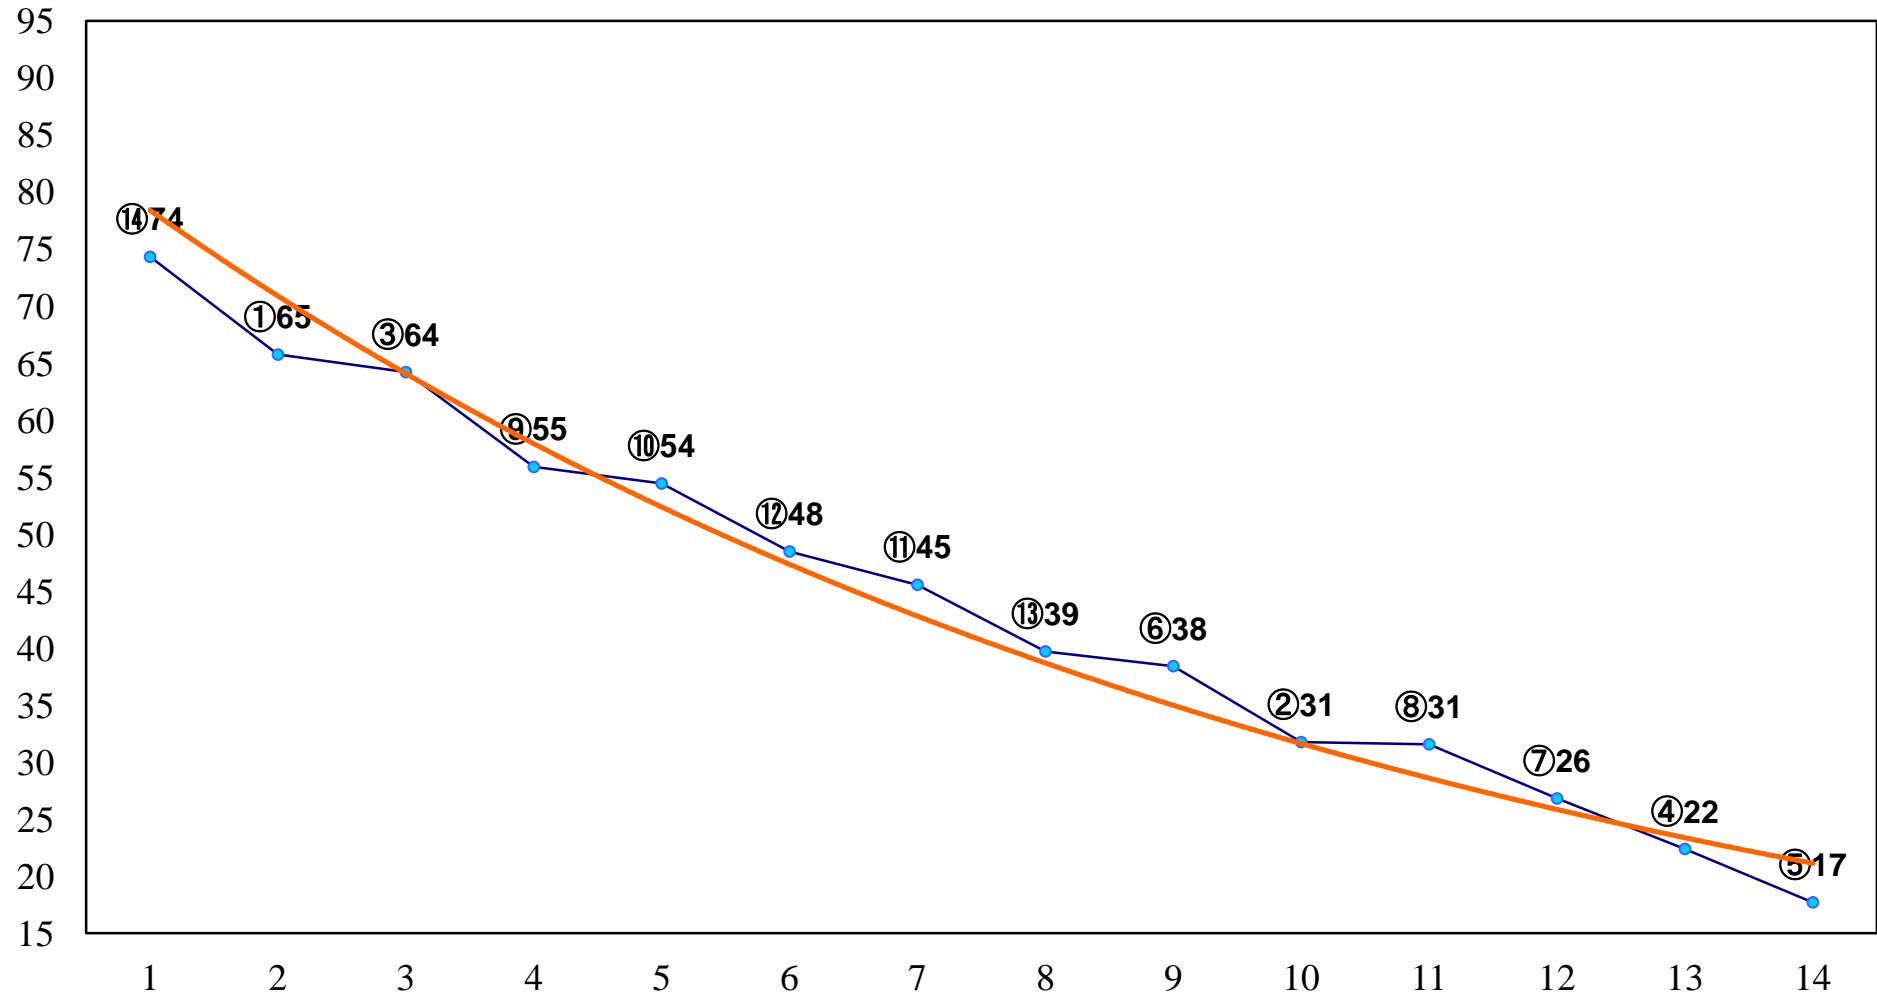

2015年08月28日(金) 大井競馬 1R 15:00
C2十二C3一 右1200m

2015年08月28日(金) 大井競馬 2R 15:30
C2十二C3一 右1600m

2015年08月28日(金) 大井競馬 3R 16:00
2歳新馬 右1200m

2015年08月28日(金) 大井競馬 4R 16:30
2歳新馬 右1400m

2015年08月28日(金) 大井競馬 5R 17:00
3歳320万円以下 右1200m

2015年08月28日(金) 大井競馬 6R 17:30
3歳320万円以下 右1400m

2015年08月28日(金) 大井競馬 7R 18:00
3歳320万円以下 右1600m

2015年08月28日(金) 大井競馬 8R 18:30
C1四五 右1200m

2015年08月28日(金) 大井競馬 9R 19:05
C1四五 右1600m

2015年08月28日(金) 大井競馬 10R 19:40
いて座特別C2二選抜 右1200m