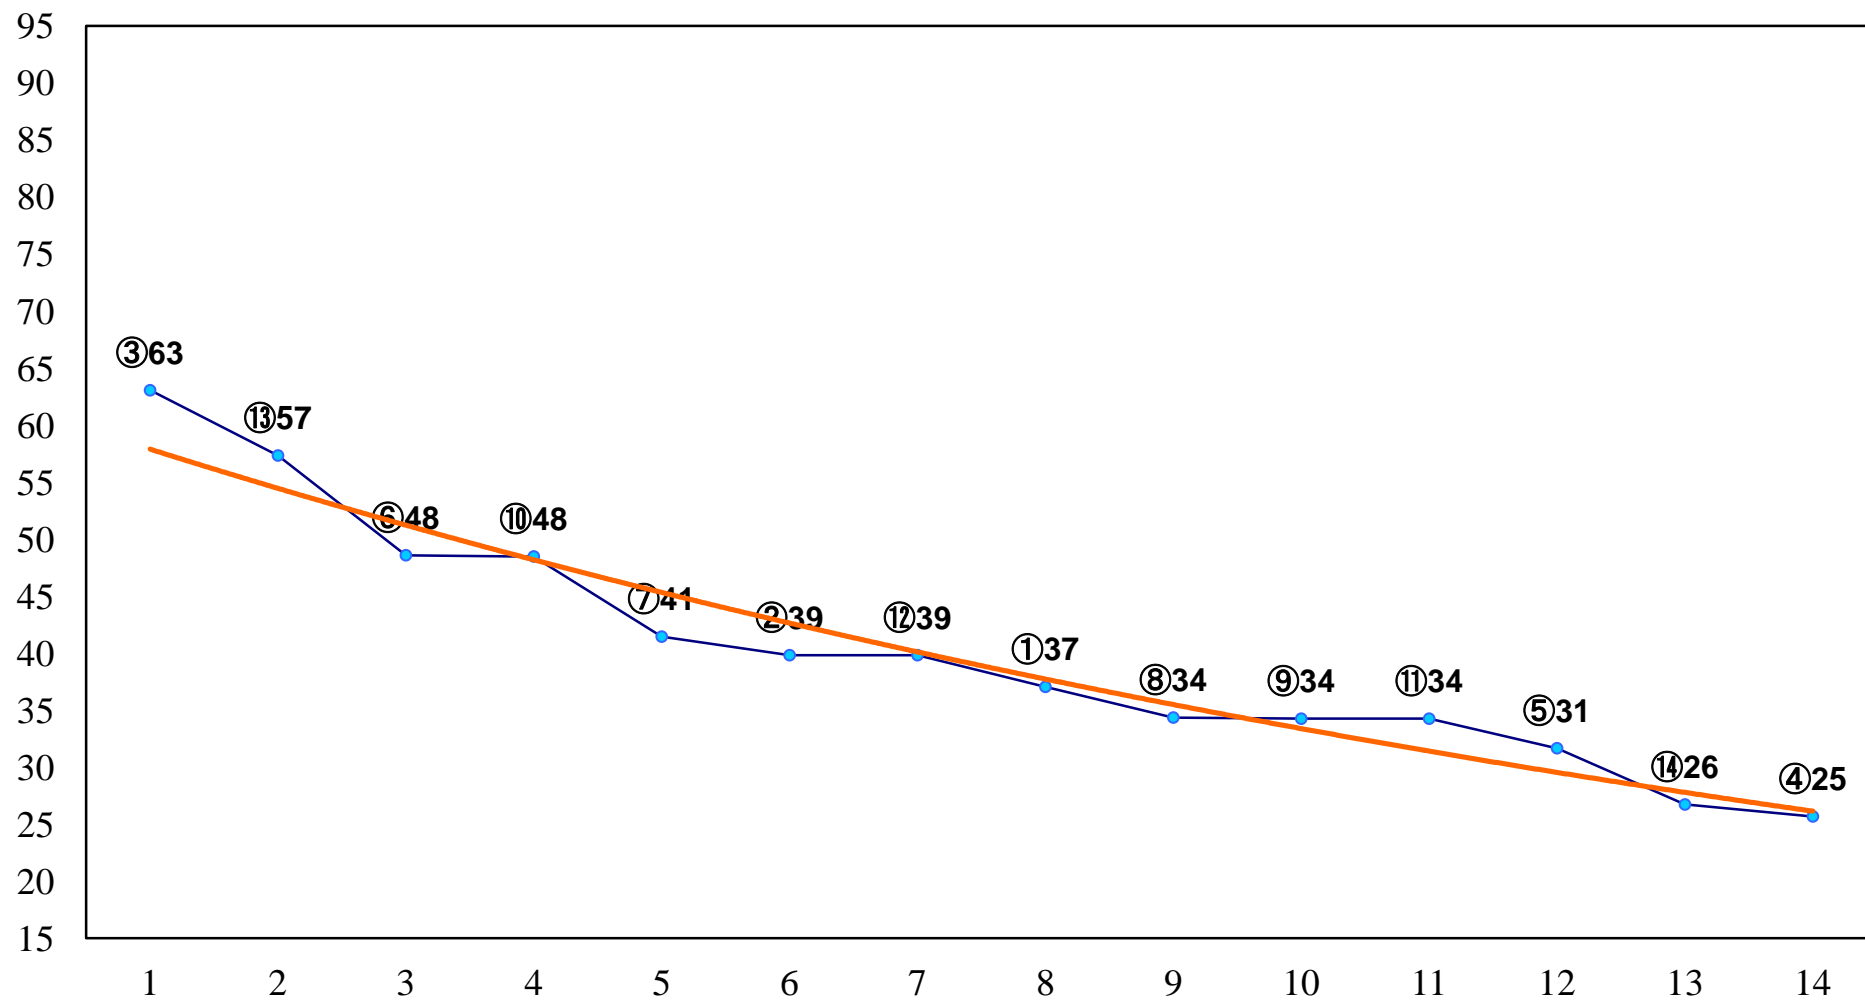

2015年08月28日(金) 大井競馬 1R 15:00
C2十二C3一 右1200m

2015年08月28日(金) 大井競馬 2R 15:30
C2十二C3一 右1600m

2015年08月28日(金) 大井競馬 3R 16:00
2歳新馬 右1200m

2015年08月28日(金) 大井競馬 4R 16:30
2歳新馬 右1400m

2015年08月28日(金) 大井競馬 5R 17:00
3歳320万円以下 右1200m

2015年08月28日(金) 大井競馬 6R 17:30
3歳320万円以下 右1400m

2015年08月28日(金) 大井競馬 7R 18:00
3歳320万円以下 右1600m

2015年08月28日(金) 大井競馬 8R 18:30
C1四五 右1200m

2015年08月28日(金) 大井競馬 9R 19:05
C1四五 右1600m

2015年08月28日(金) 大井競馬 10R 19:40
いて座特別C2二選抜 右1200m