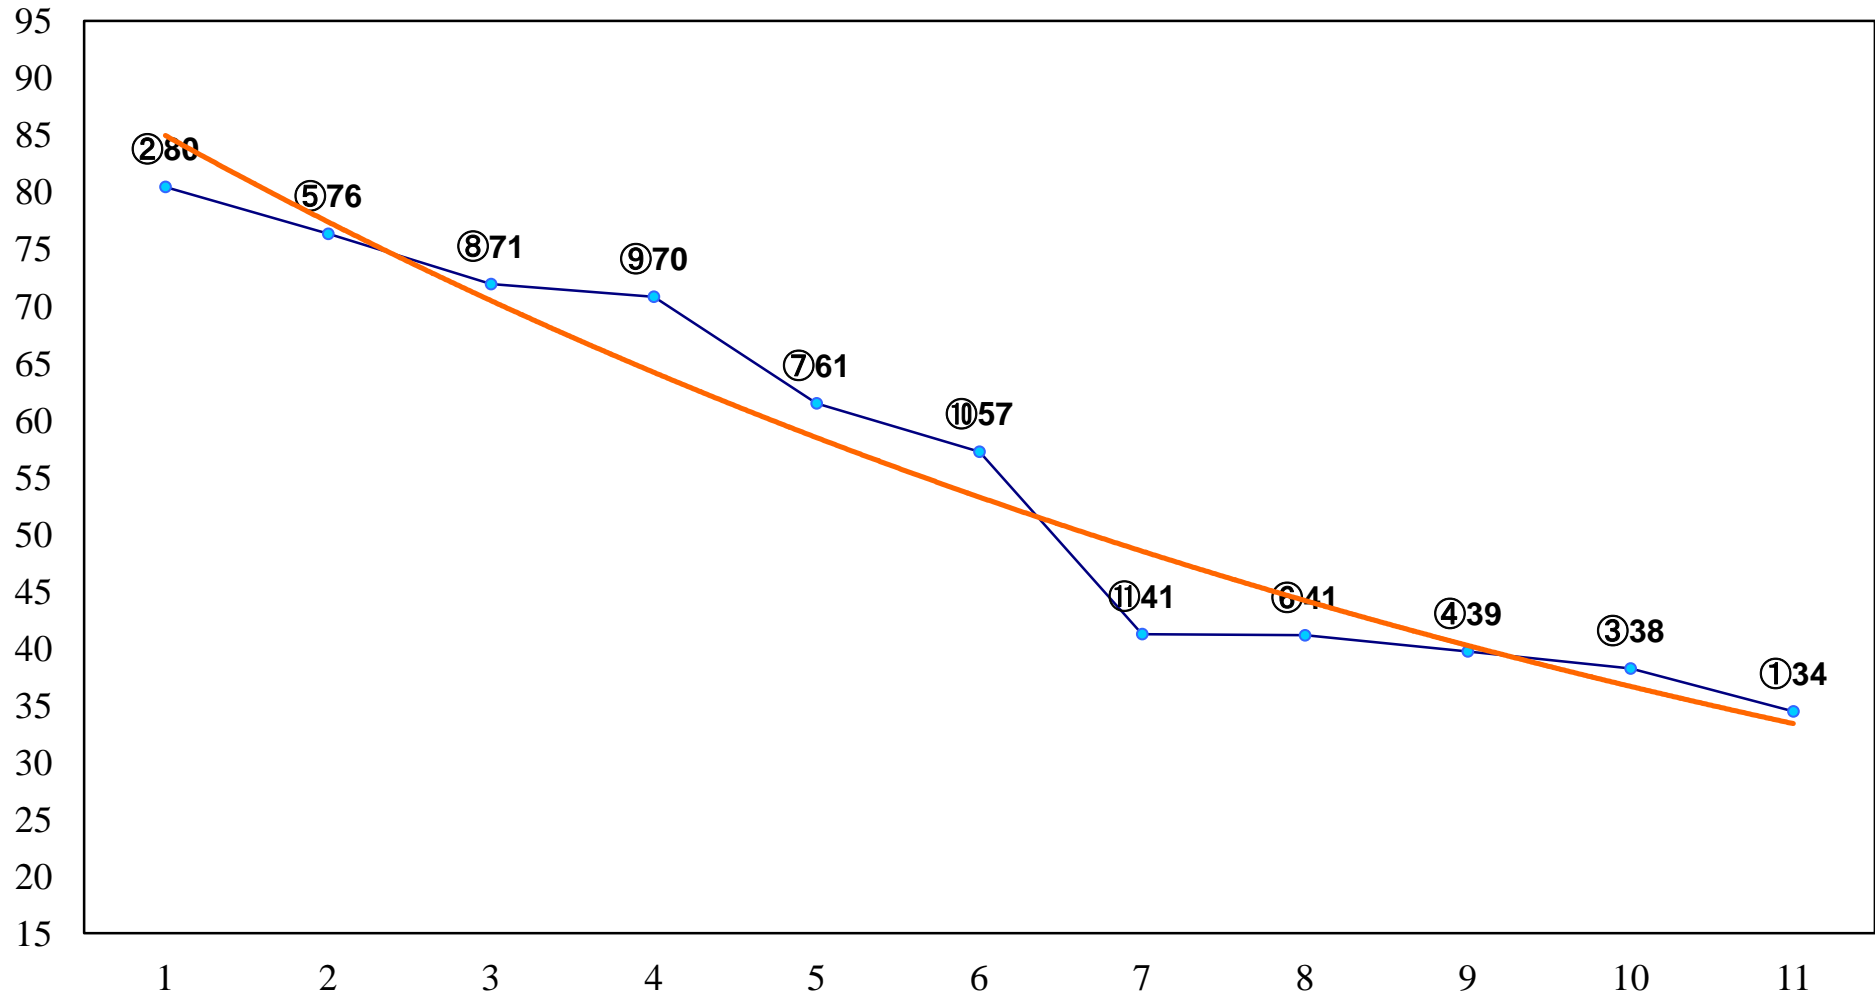

2015年08月28日(金) 大井競馬 1R 15:00
C2十二C3一 右1200m

2015年08月28日(金) 大井競馬 2R 15:30
C2十二C3一 右1600m

2015年08月28日(金) 大井競馬 3R 16:00
2歳新馬 右1200m

2015年08月28日(金) 大井競馬 4R 16:30
2歳新馬 右1400m

2015年08月28日(金) 大井競馬 5R 17:00
3歳320万円以下 右1200m

2015年08月28日(金) 大井競馬 6R 17:30
3歳320万円以下 右1400m

2015年08月28日(金) 大井競馬 7R 18:00
3歳320万円以下 右1600m

2015年08月28日(金) 大井競馬 8R 18:30
C1四五 右1200m

2015年08月28日(金) 大井競馬 9R 19:05
C1四五 右1600m

2015年08月28日(金) 大井競馬 10R 19:40
いて座特別C2二選抜 右1200m