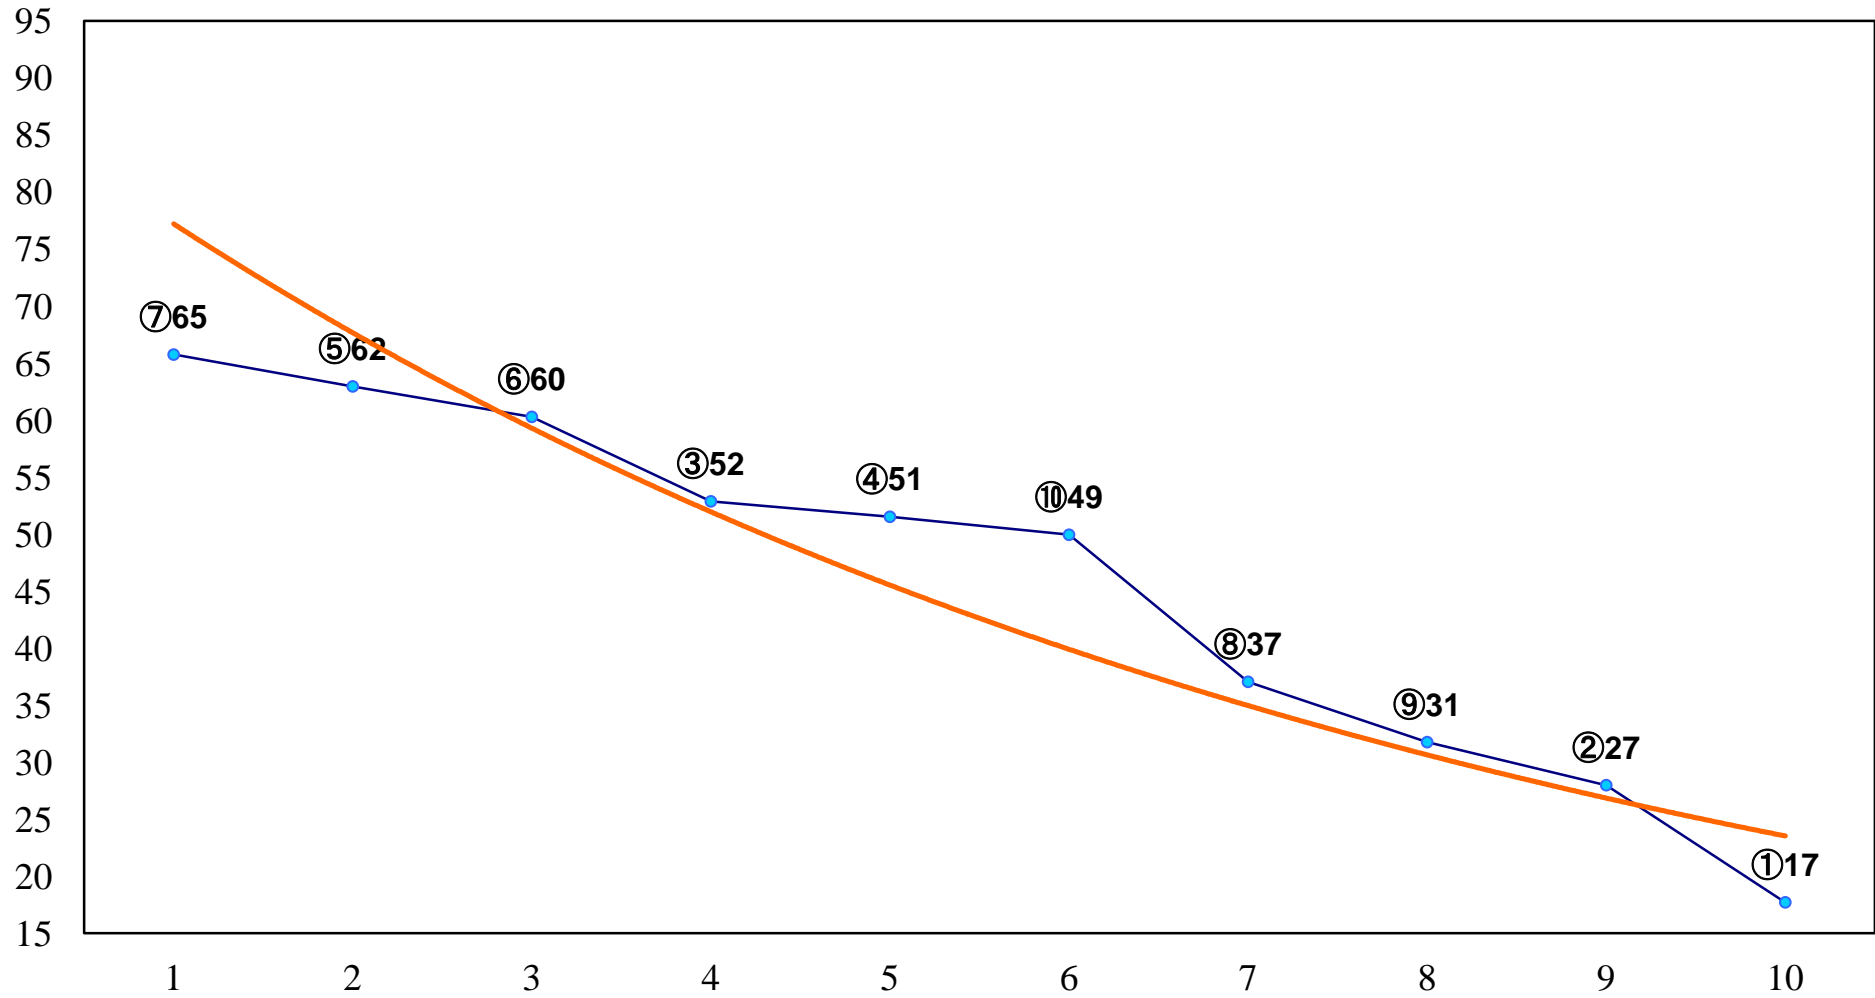

2015年08月28日(金) 大井競馬 1R 15:00
C2十二C3一 右1200m

2015年08月28日(金) 大井競馬 2R 15:30
C2十二C3一 右1600m

2015年08月28日(金) 大井競馬 3R 16:00
2歳新馬 右1200m

2015年08月28日(金) 大井競馬 4R 16:30
2歳新馬 右1400m

2015年08月28日(金) 大井競馬 5R 17:00
3歳320万円以下 右1200m

2015年08月28日(金) 大井競馬 6R 17:30
3歳320万円以下 右1400m

2015年08月28日(金) 大井競馬 7R 18:00
3歳320万円以下 右1600m

2015年08月28日(金) 大井競馬 8R 18:30
C1四五 右1200m

2015年08月28日(金) 大井競馬 9R 19:05
C1四五 右1600m

2015年08月28日(金) 大井競馬 10R 19:40
いて座特別C2二選抜 右1200m