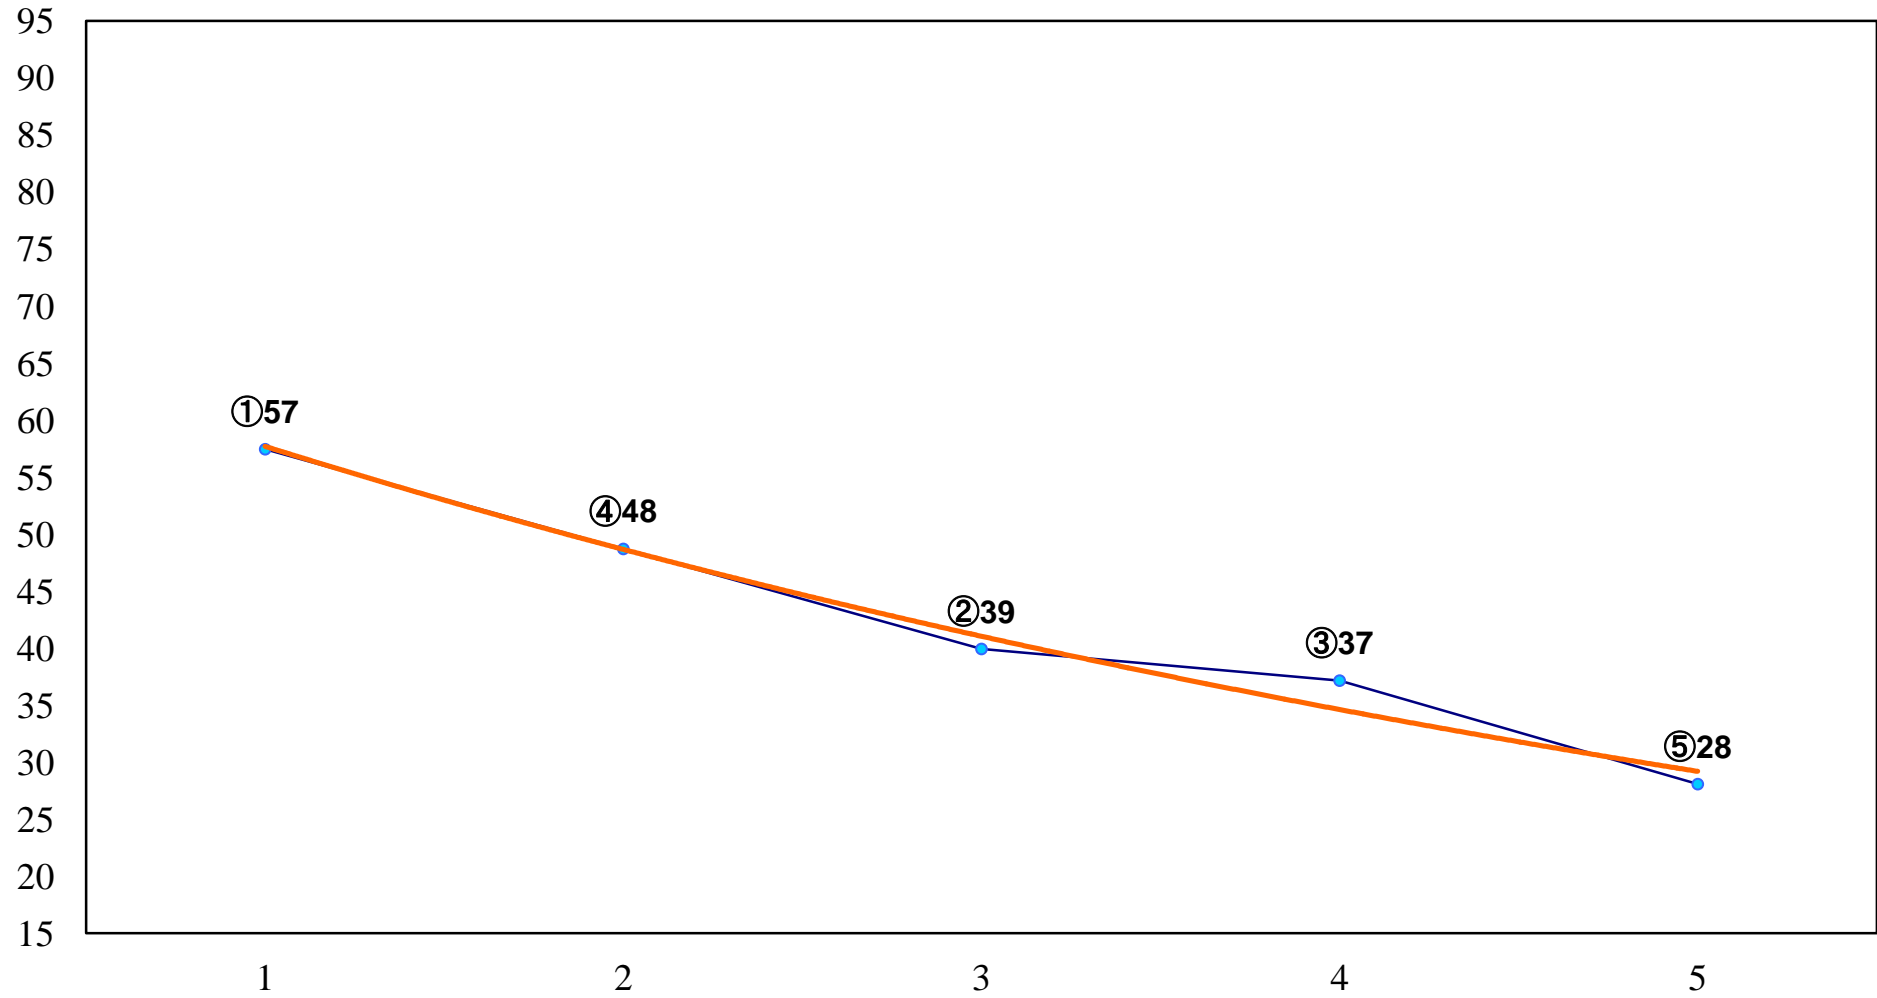

2015年08月28日(金) 大井競馬 1R 15:00
C2十二C3一 右1200m

2015年08月28日(金) 大井競馬 2R 15:30
C2十二C3一 右1600m

2015年08月28日(金) 大井競馬 3R 16:00
2歳新馬 右1200m

2015年08月28日(金) 大井競馬 4R 16:30
2歳新馬 右1400m

2015年08月28日(金) 大井競馬 5R 17:00
3歳320万円以下 右1200m