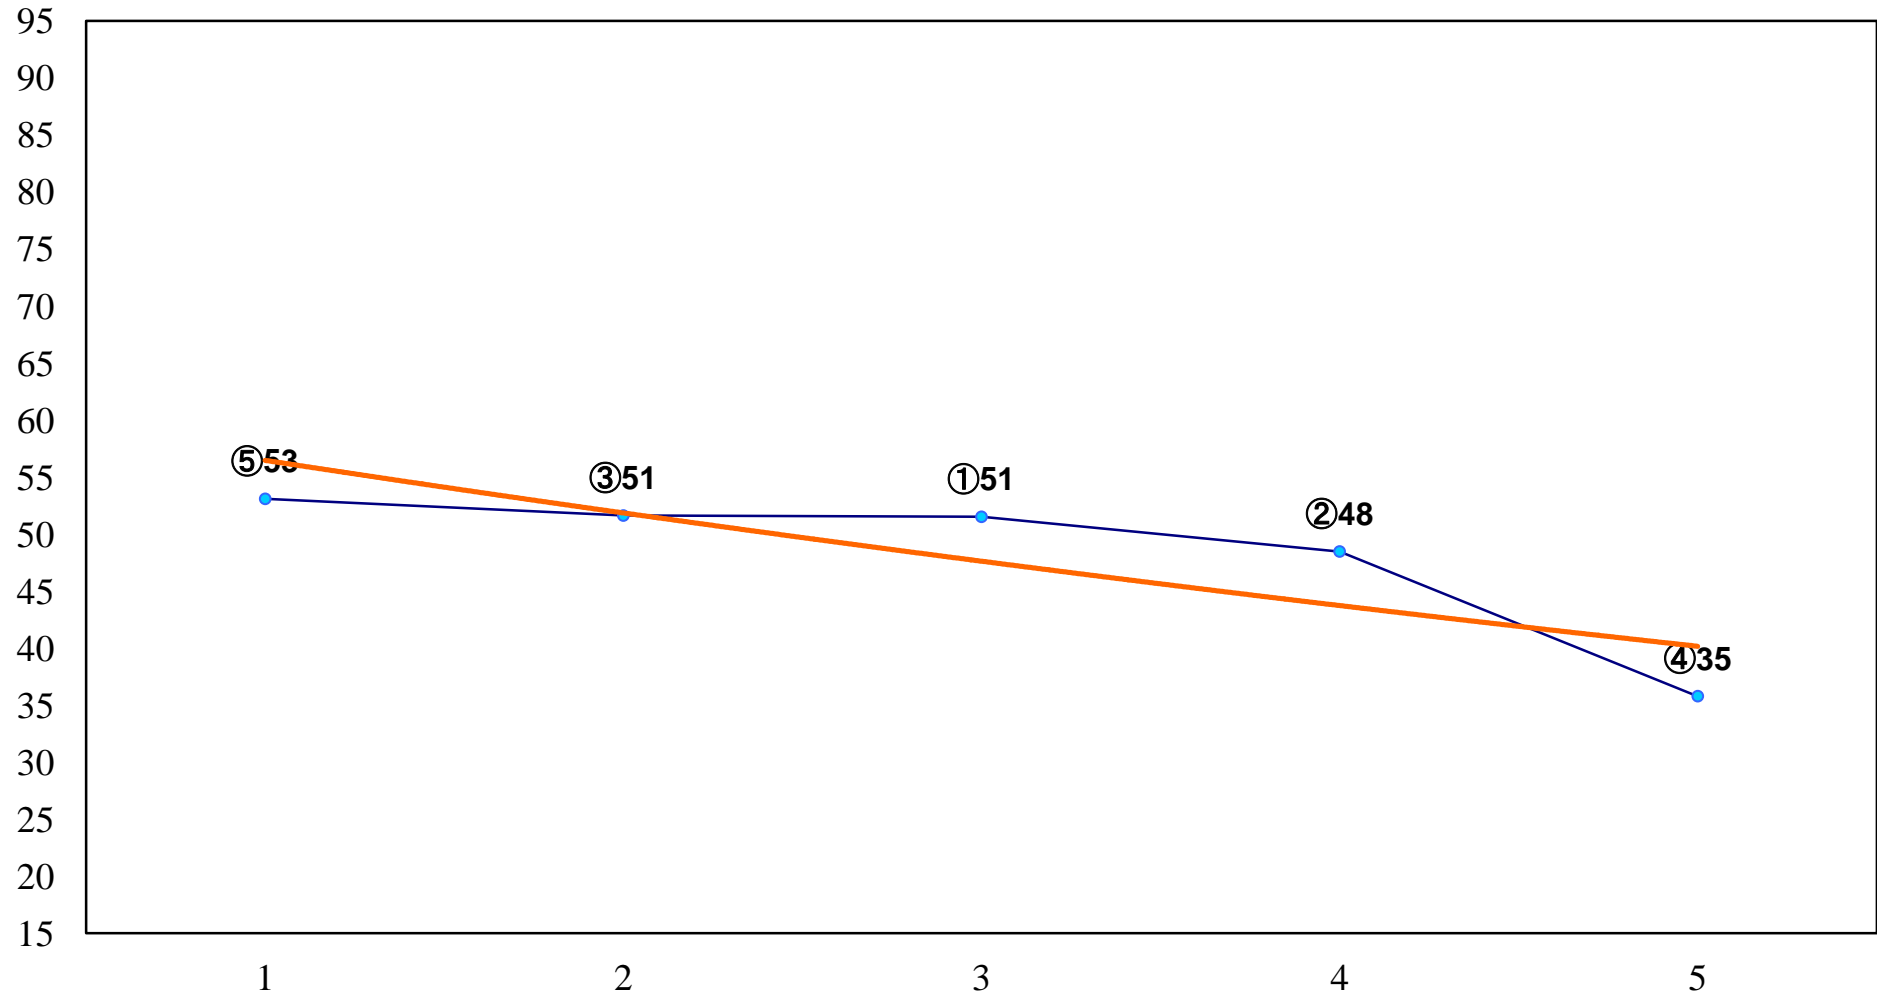

2015年08月28日(金) 大井競馬 1R 15:00
C2十二C3一 右1200m

2015年08月28日(金) 大井競馬 2R 15:30
C2十二C3一 右1600m

2015年08月28日(金) 大井競馬 3R 16:00
2歳新馬 右1200m

2015年08月28日(金) 大井競馬 4R 16:30
2歳新馬 右1400m

2015年08月28日(金) 大井競馬 5R 17:00
3歳320万円以下 右1200m