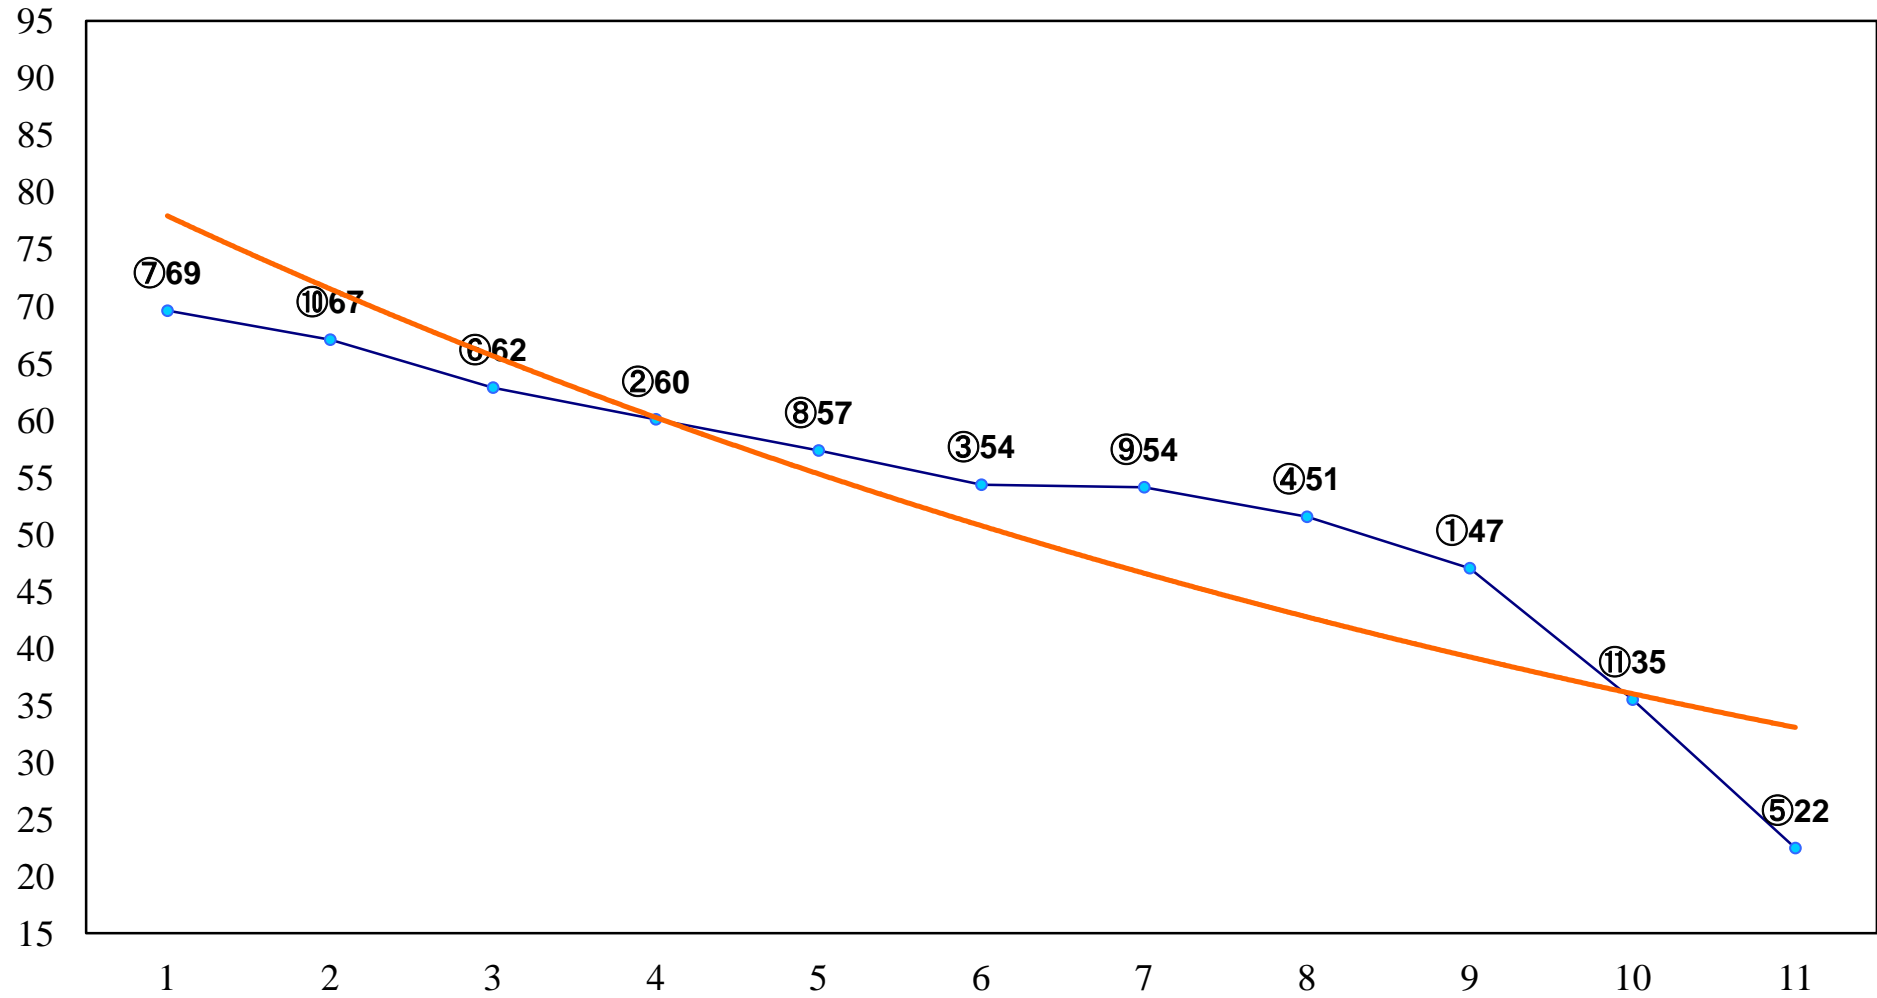

2015年08月31日(月) 浦和競馬 1R 11:50  
C3六七 左1400m

2015年08月31日(月) 浦和競馬 2R 12:20  
3歳三 左1400m

2015年08月31日(月) 浦和競馬 3R 12:50  
3歳二 左1400m

2015年08月31日(月) 浦和競馬 4R 13:25  
C3六七 左1400m

2015年08月31日(月) 浦和競馬 5R 14:00  
C3選抜馬 左800m