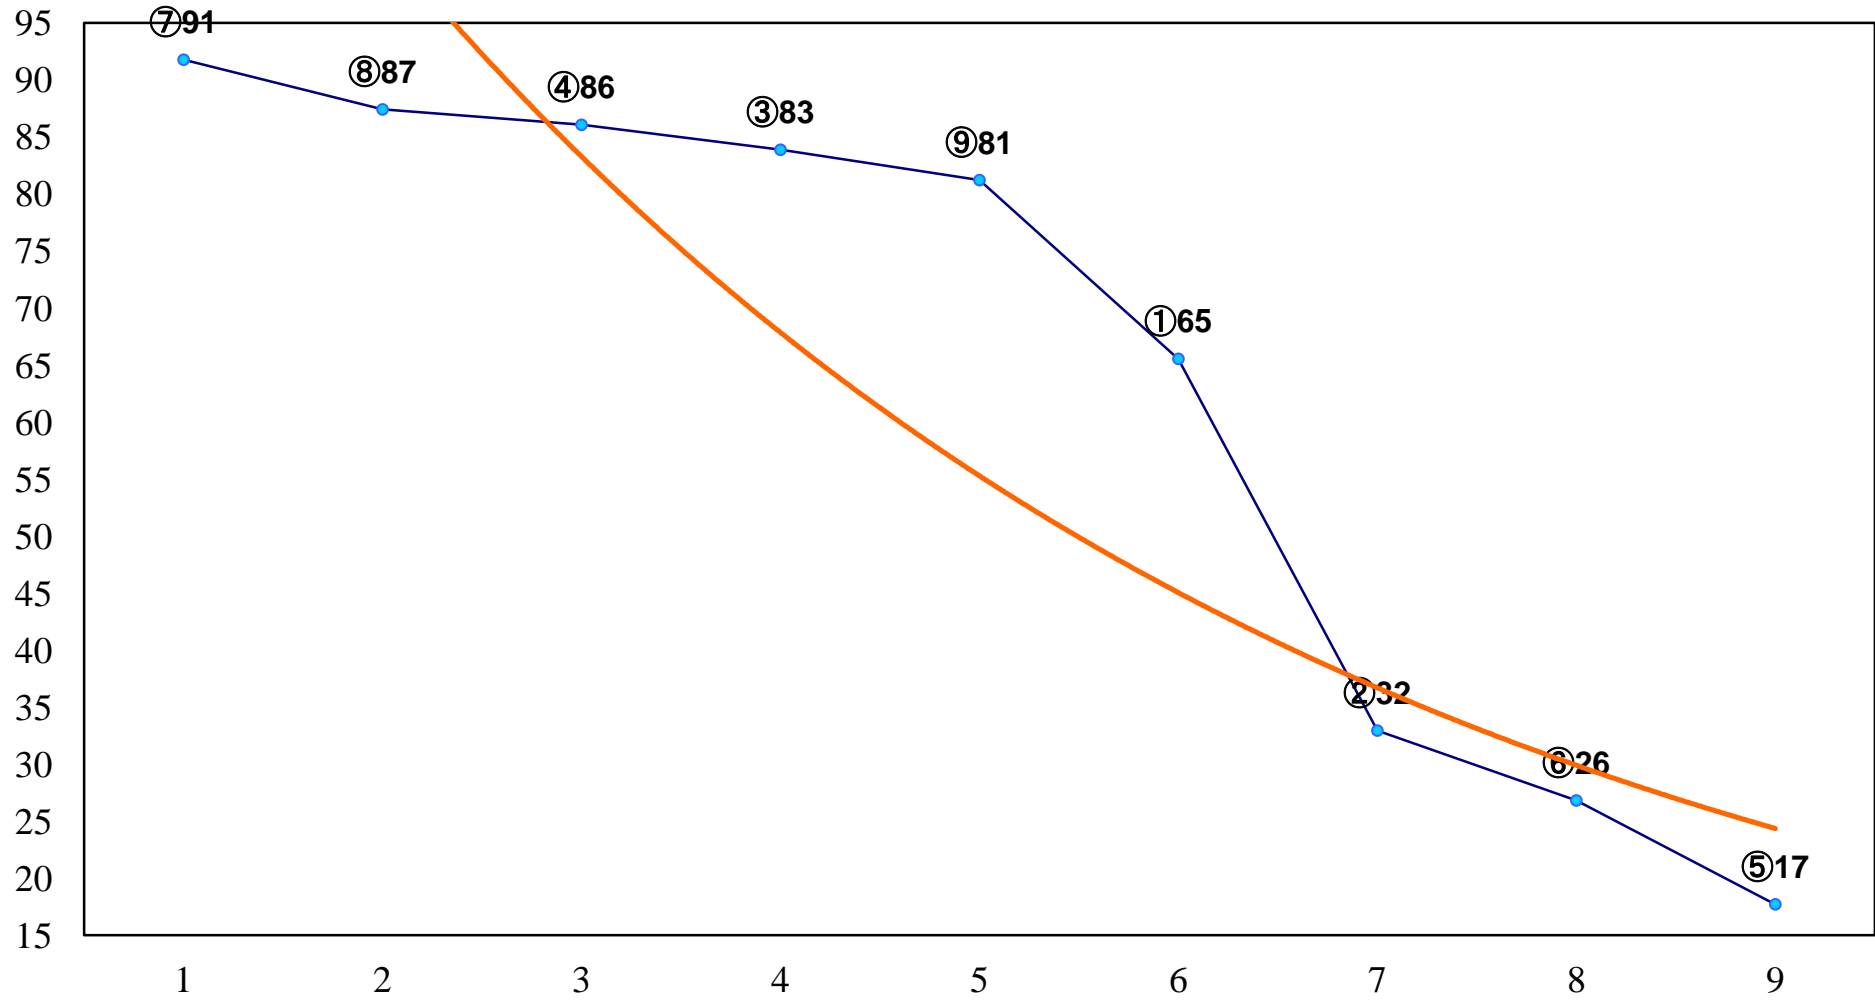

2015年08月31日(月) 浦和競馬 6R 14:35
J認 新選特別2歳一 左1400m