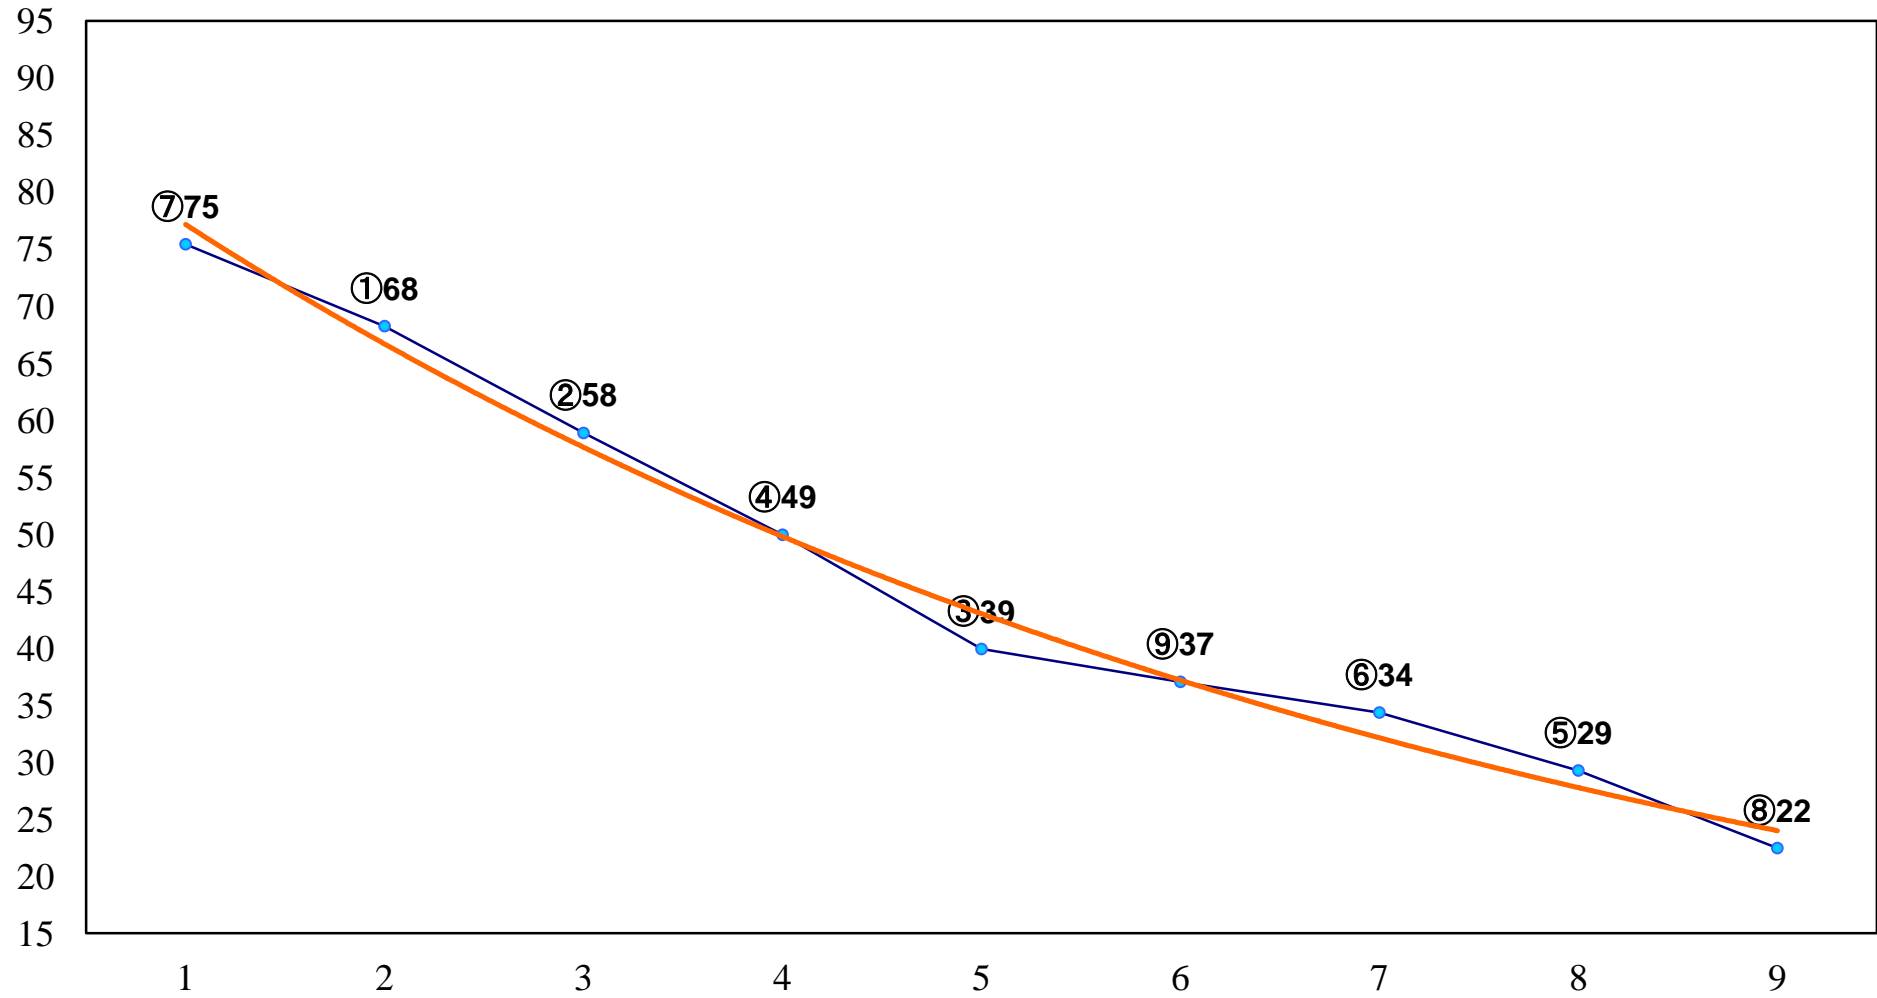

2015年08月31日(月) 浦和競馬 1R 11:50  
C3六七 左1400m

2015年08月31日(月) 浦和競馬 2R 12:20  
3歳三 左1400m

2015年08月31日(月) 浦和競馬 3R 12:50  
3歳二 左1400m

2015年08月31日(月) 浦和競馬 4R 13:25  
C3六七 左1400m

2015年08月31日(月) 浦和競馬 5R 14:00  
C3選抜馬 左800m