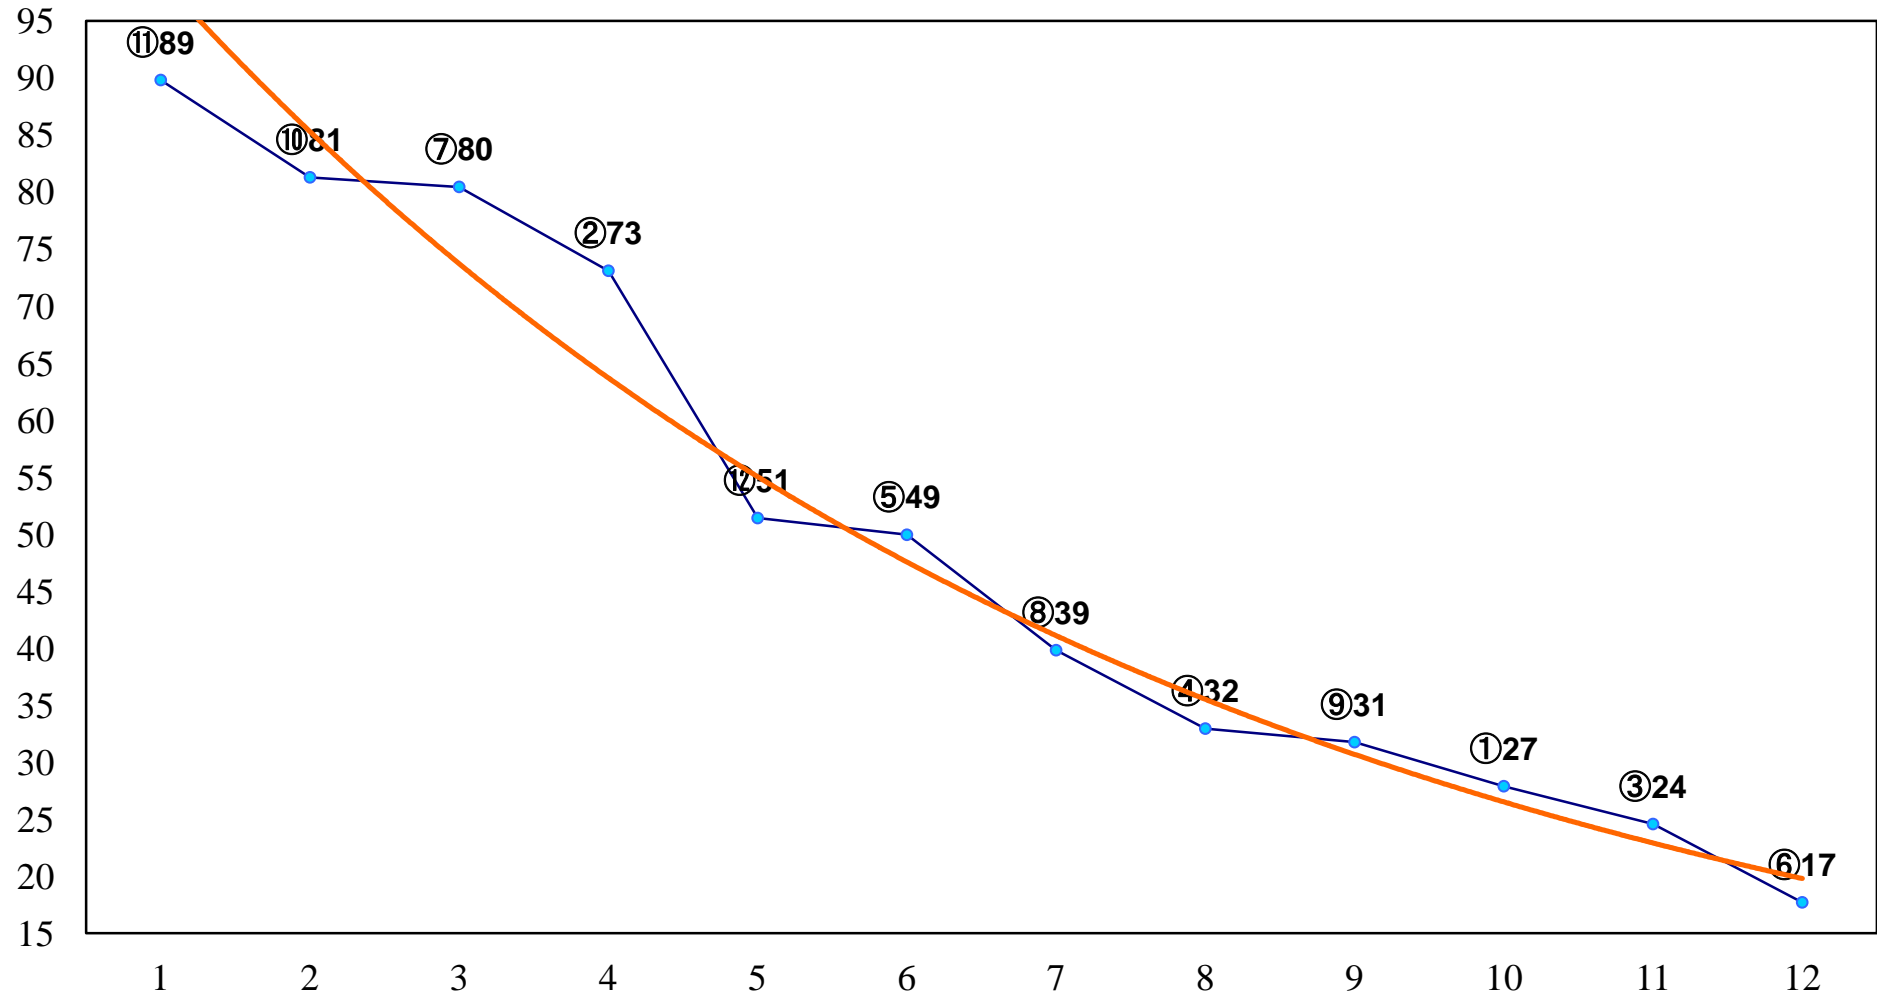

2015年08月31日(月) 浦和競馬 9R 16:20
クレマチス賞C1五 左1400m