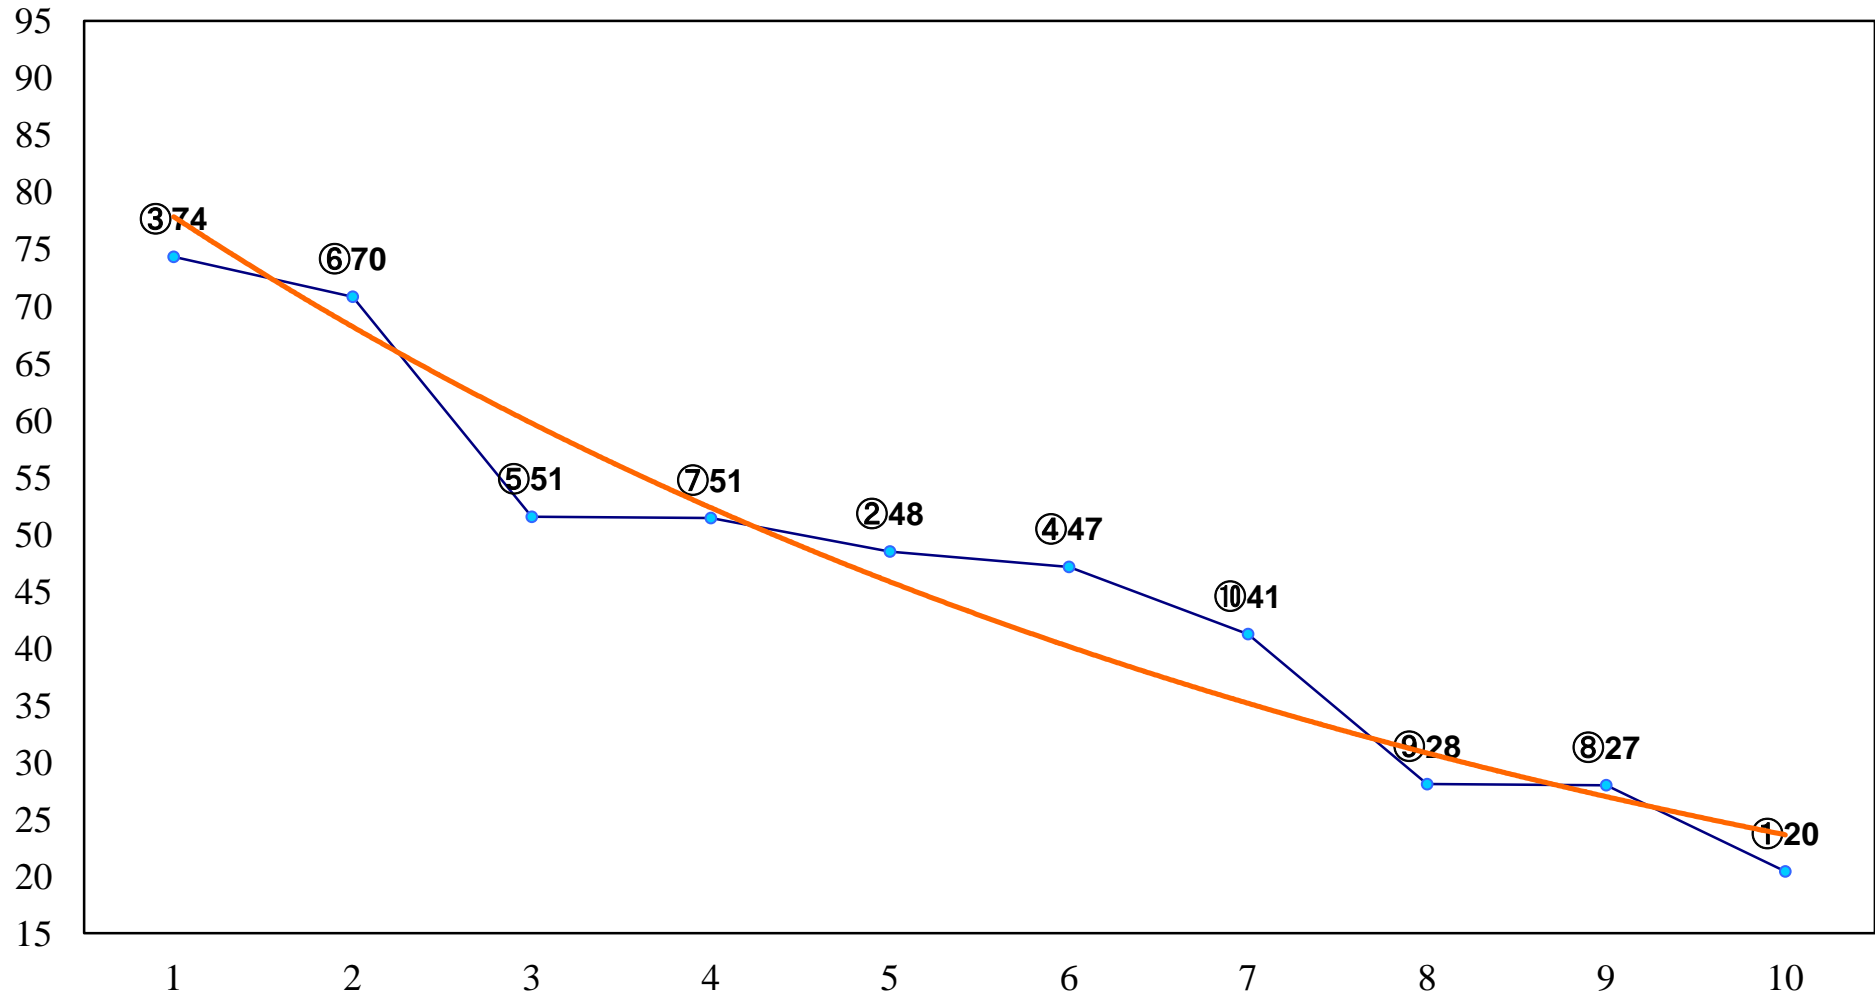

2015年08月31日(月) 浦和競馬 1R 11:50  
C3六七 左1400m

2015年08月31日(月) 浦和競馬 2R 12:20  
3歳三 左1400m

2015年08月31日(月) 浦和競馬 3R 12:50  
3歳二 左1400m

2015年08月31日(月) 浦和競馬 4R 13:25  
C3六七 左1400m

2015年08月31日(月) 浦和競馬 5R 14:00  
C3選抜馬 左800m