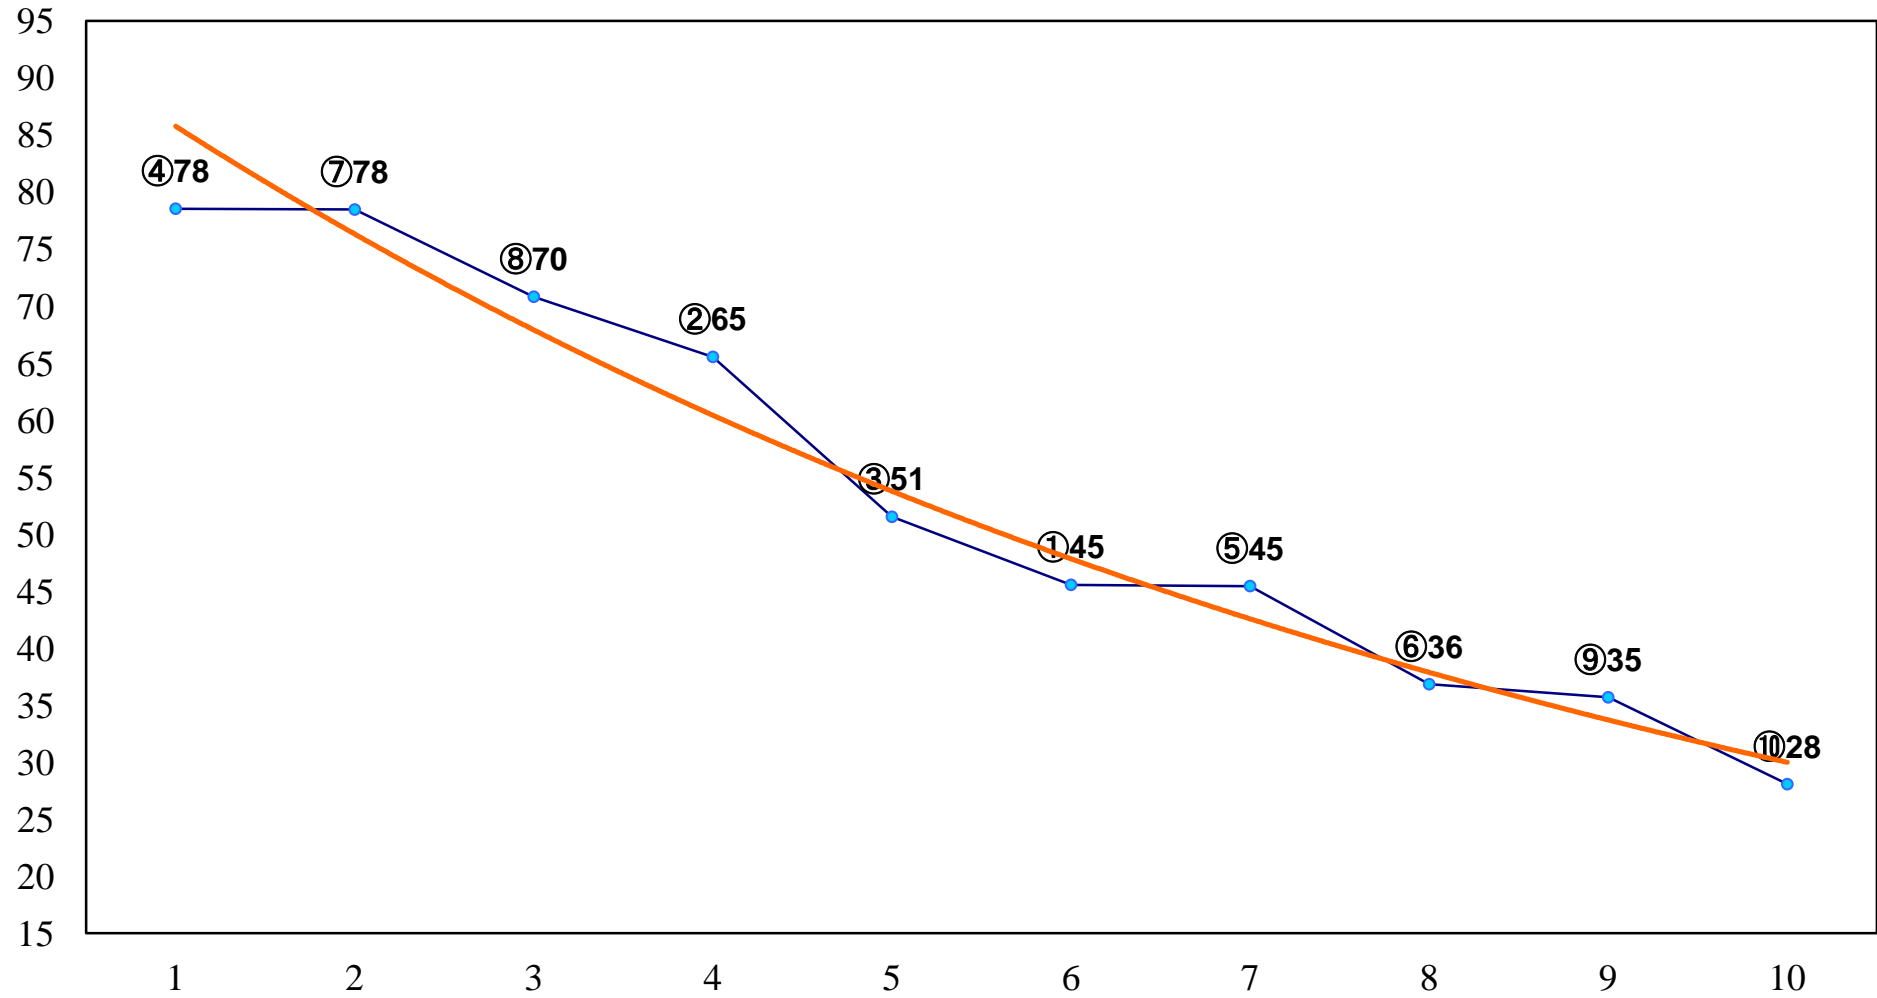

2015年08月31日(月) 浦和競馬 1R 11:50  
C3六七 左1400m

2015年08月31日(月) 浦和競馬 2R 12:20  
3歳三 左1400m

2015年08月31日(月) 浦和競馬 3R 12:50  
3歳二 左1400m

2015年08月31日(月) 浦和競馬 4R 13:25  
C3六七 左1400m

2015年08月31日(月) 浦和競馬 5R 14:00  
C3選抜馬 左800m