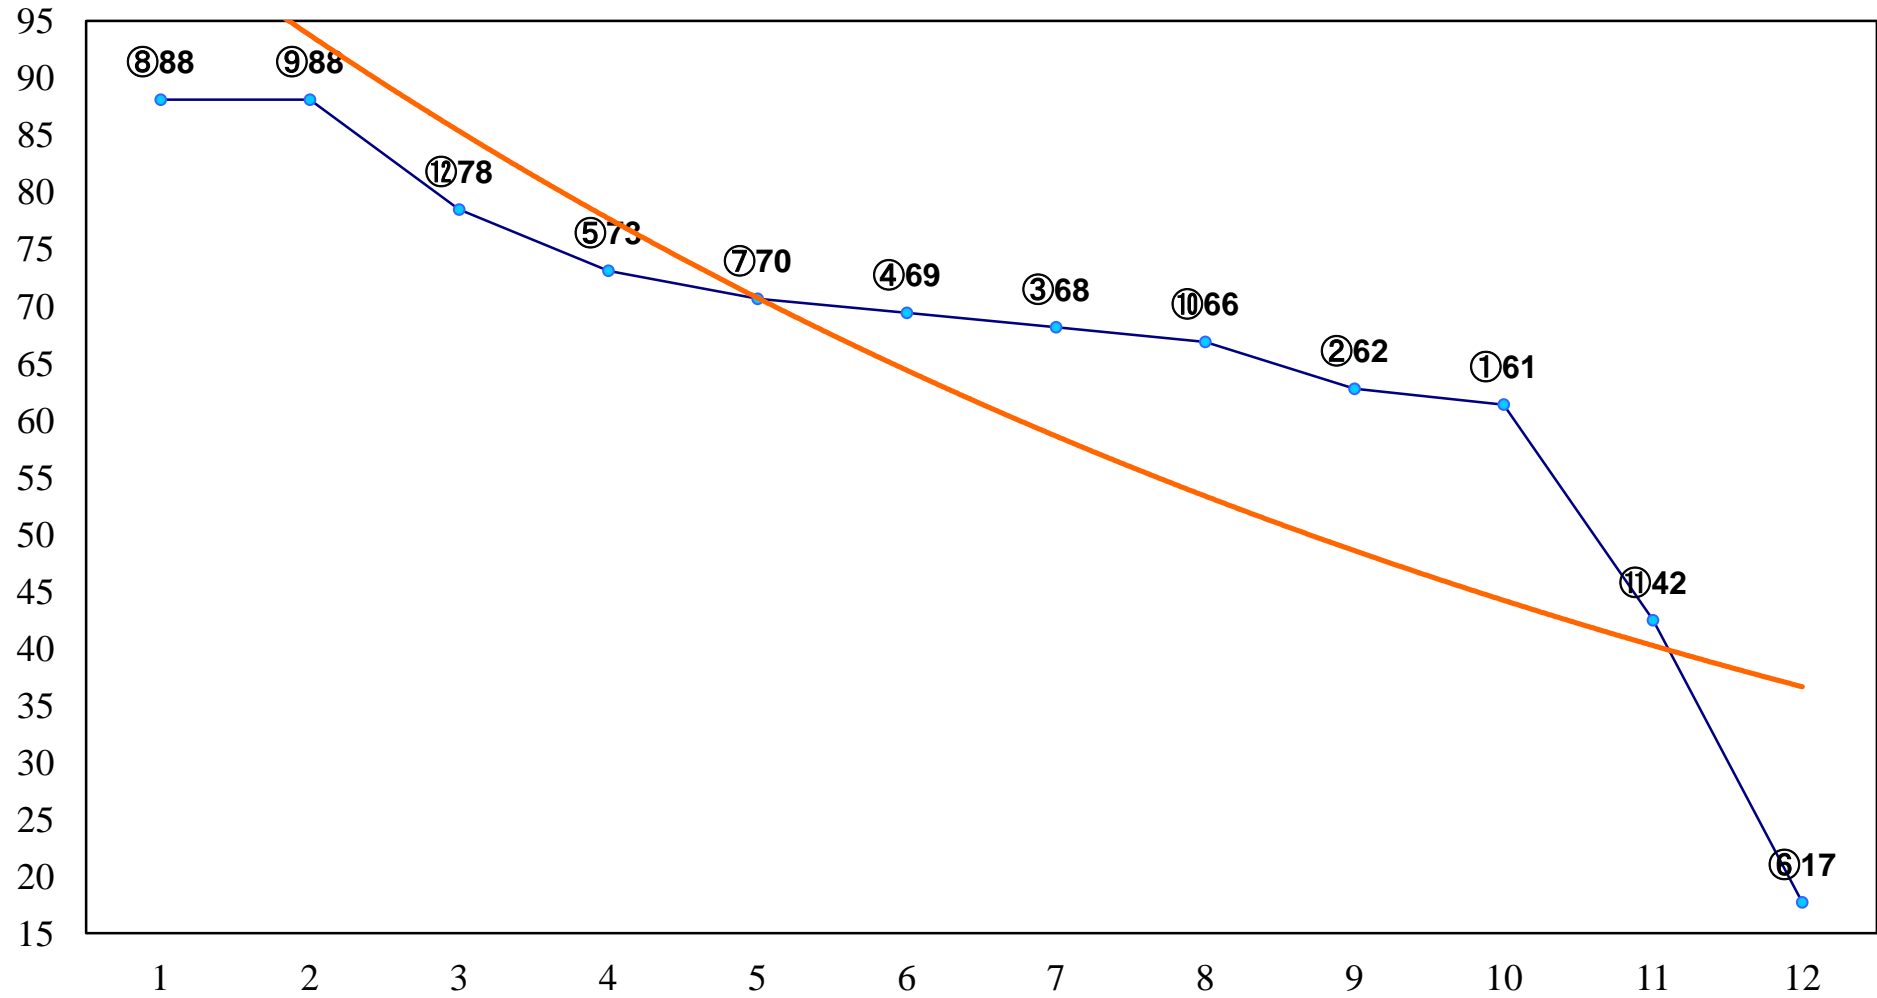

2015年08月31日(月) 浦和競馬 1R 11:50  
C3六七 左1400m

2015年08月31日(月) 浦和競馬 2R 12:20  
3歳三 左1400m

2015年08月31日(月) 浦和競馬 3R 12:50  
3歳二 左1400m

2015年08月31日(月) 浦和競馬 4R 13:25  
C3六七 左1400m

2015年08月31日(月) 浦和競馬 5R 14:00  
C3選抜馬 左800m