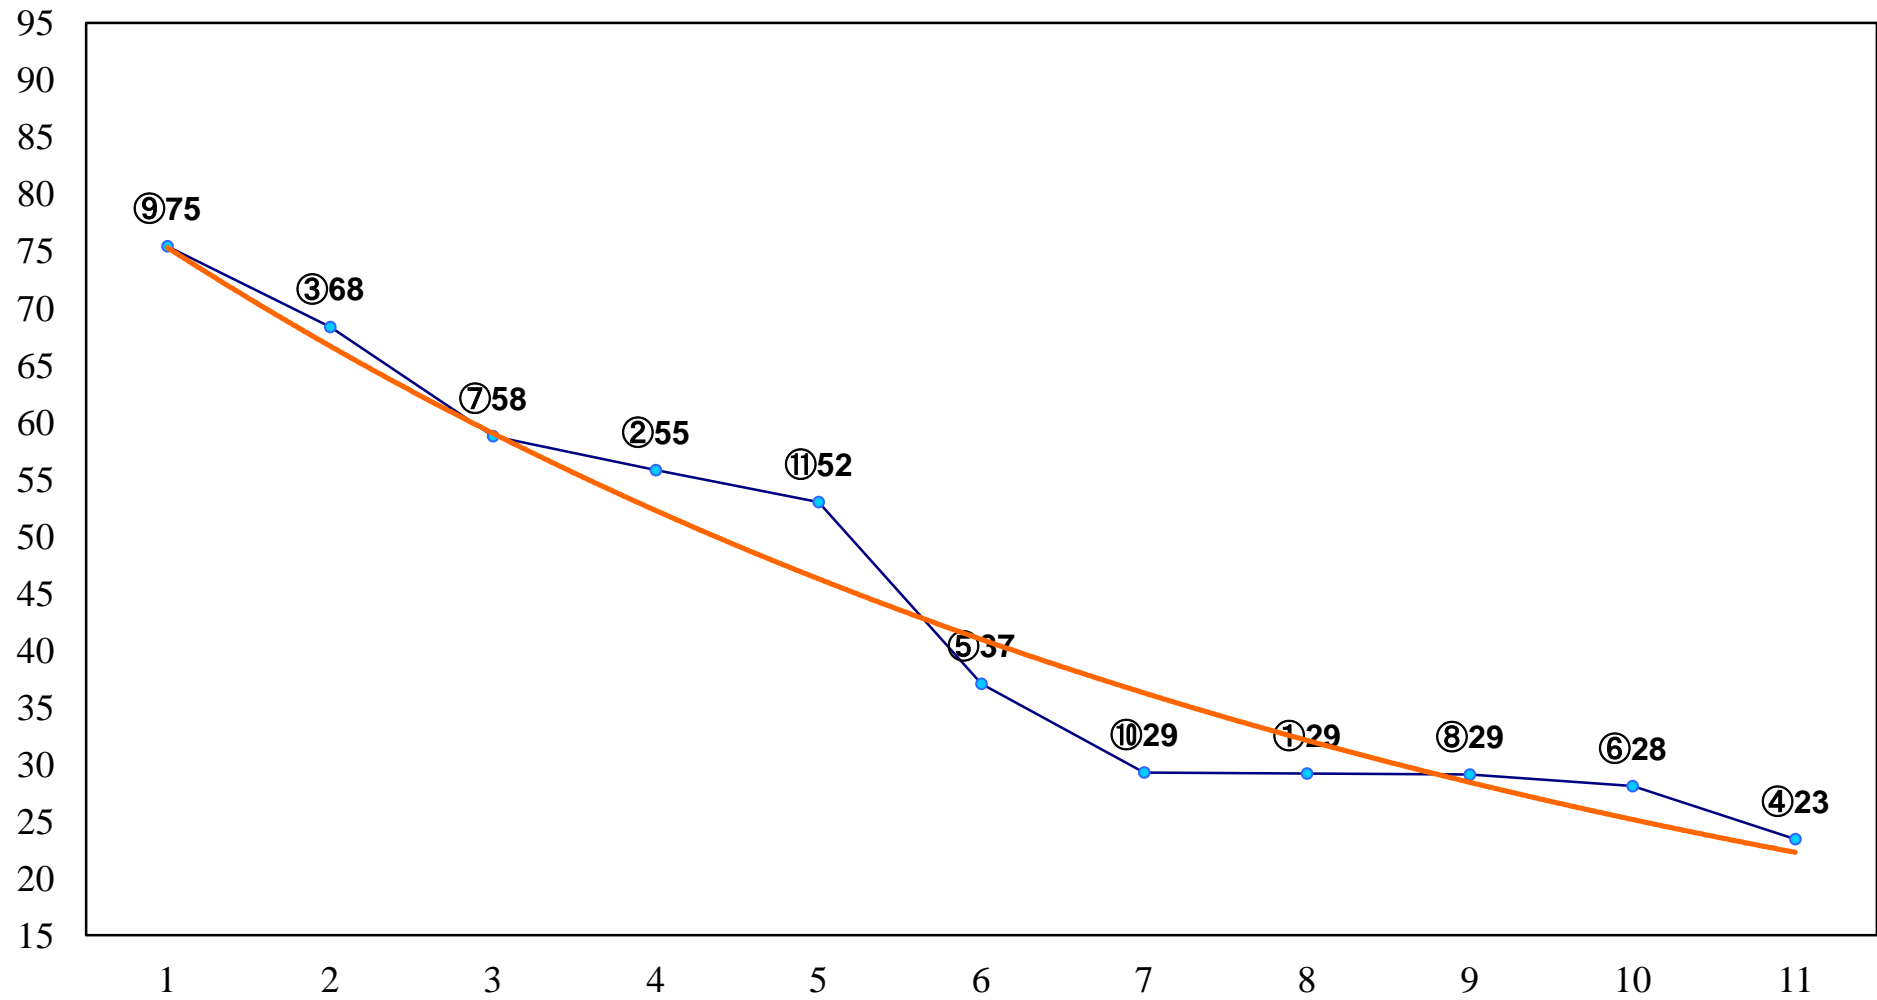

2015年08月31日(月) 浦和競馬 8R 15:45
マリーゴールド賞C2四 左1500m