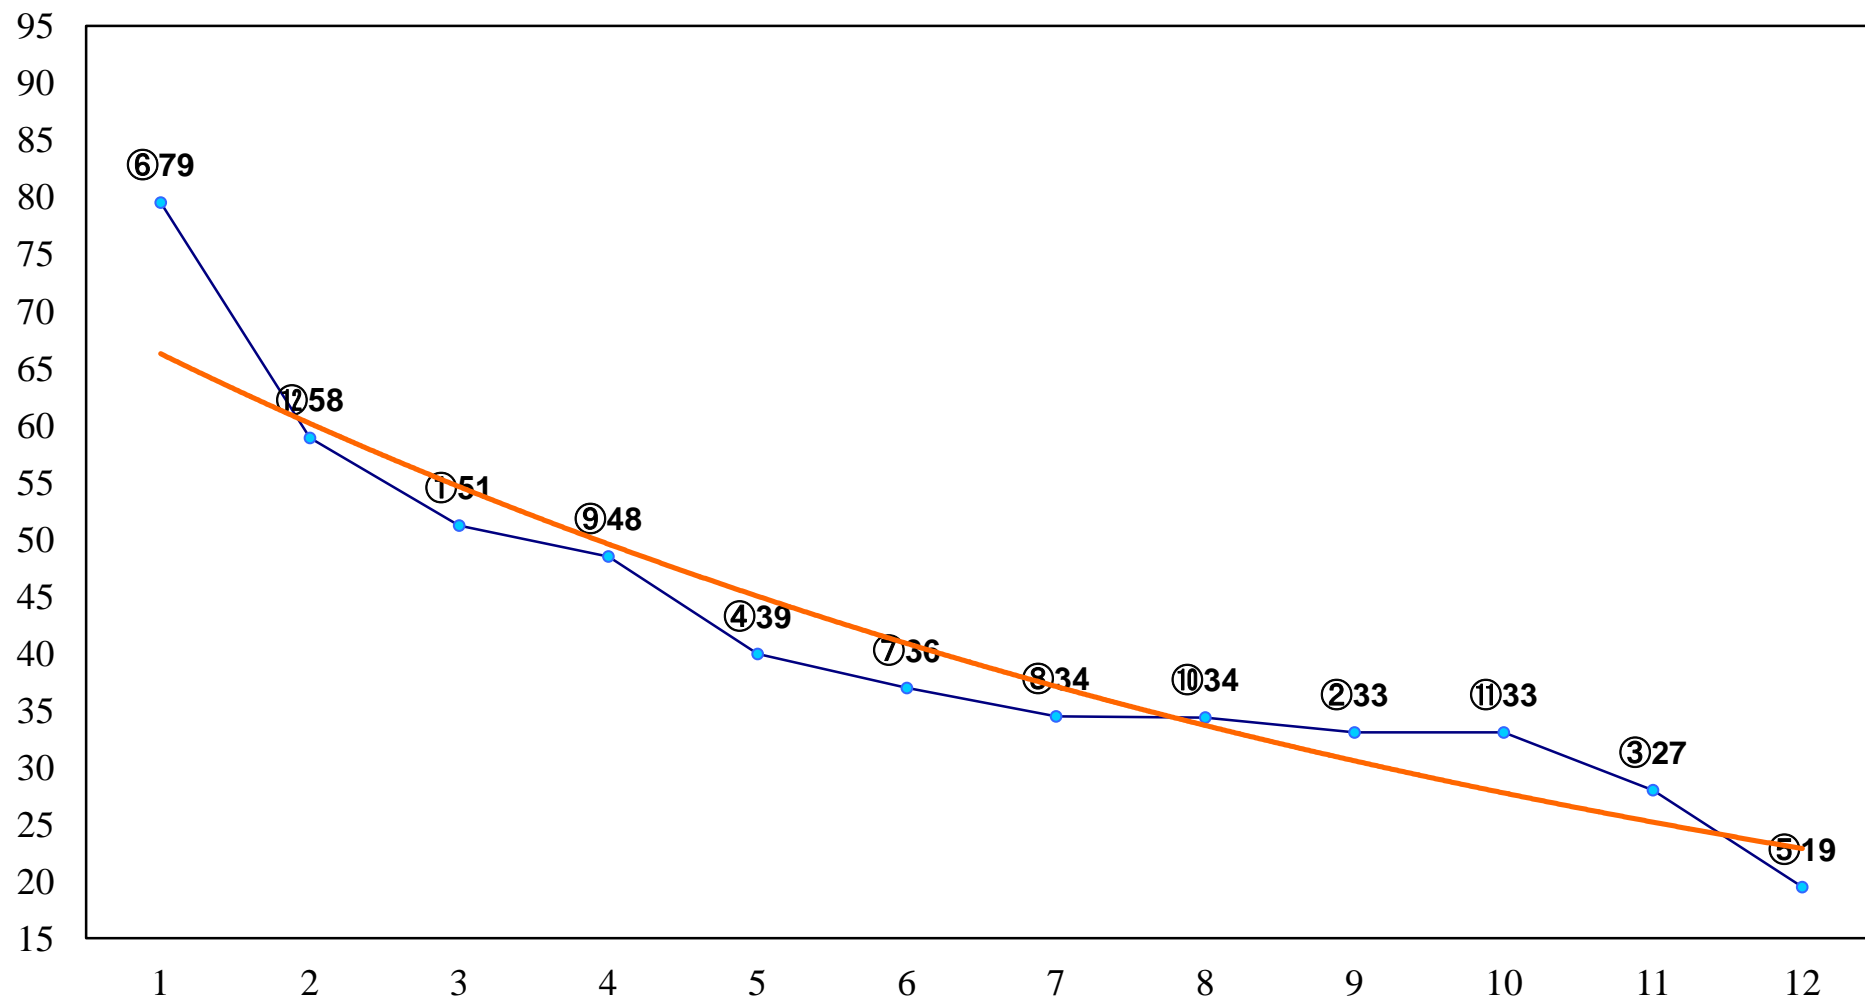

2015年08月31日(月) 浦和競馬 11R 17:30  
すずらん特別C2ー 左1500m