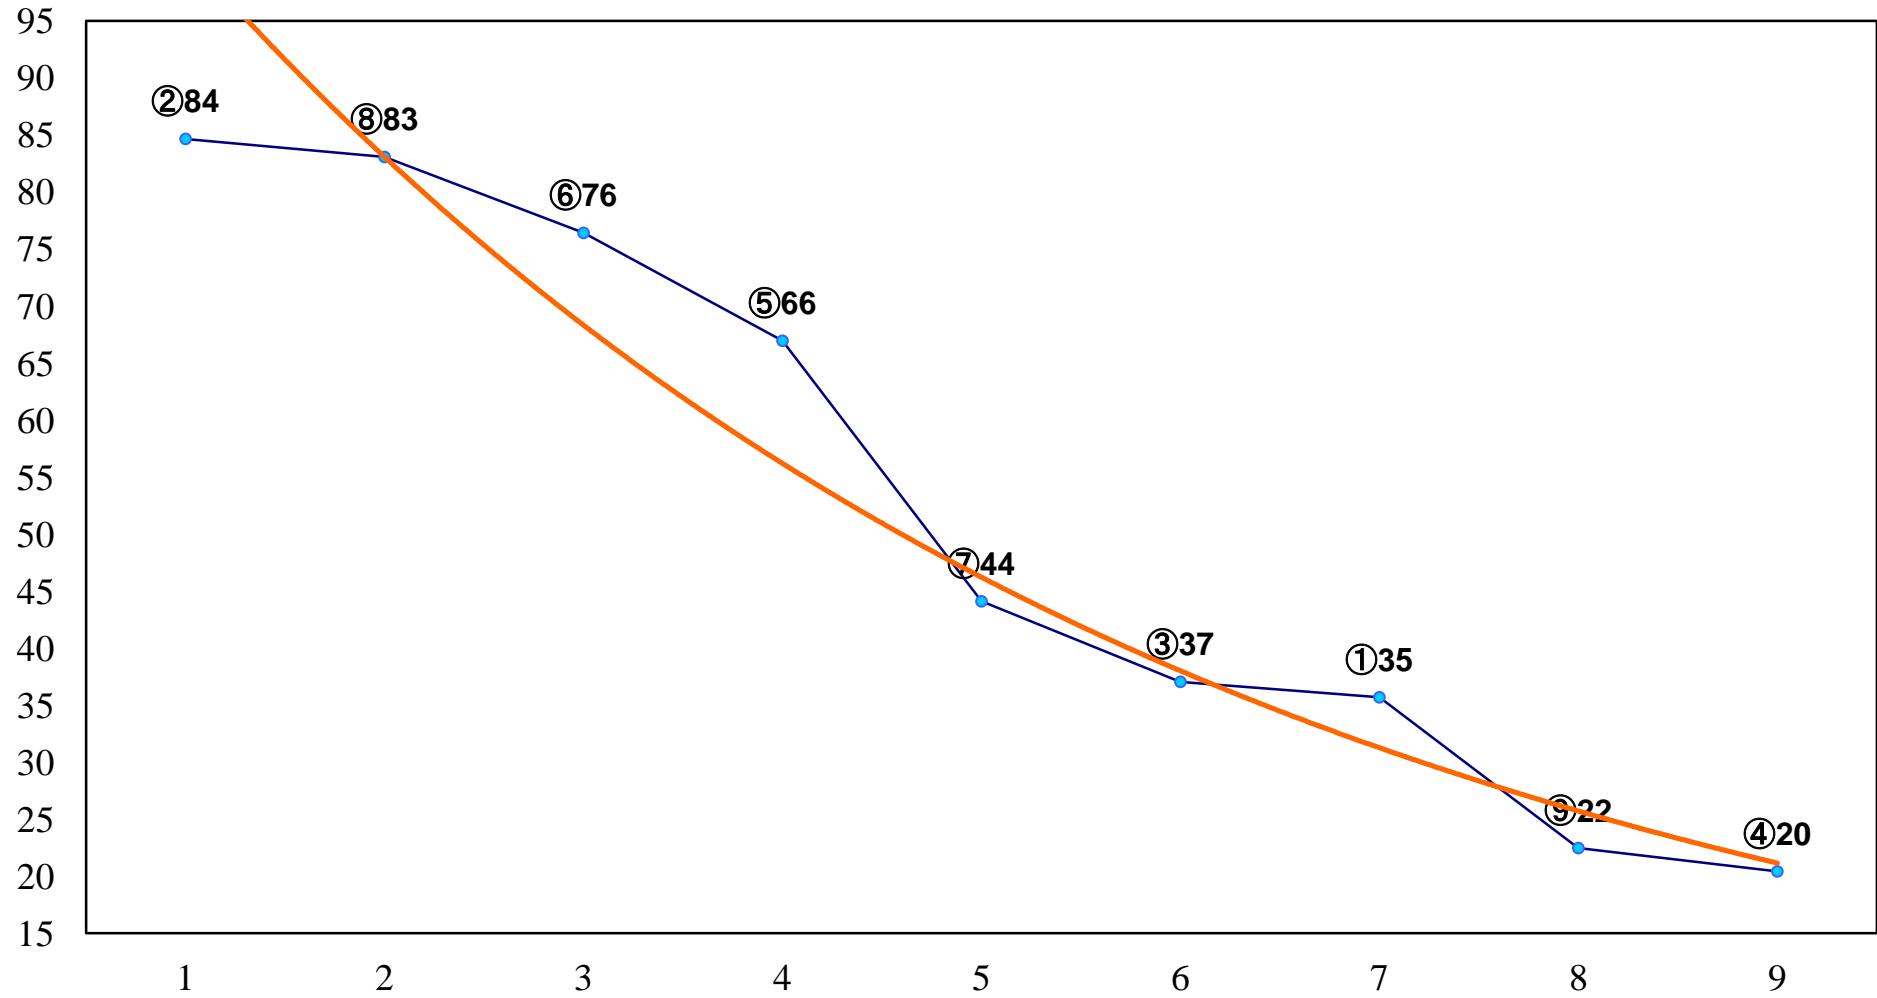

2015年08月31日(月) 浦和競馬 7R 15:10
鷺草賞3歳一 左1500m